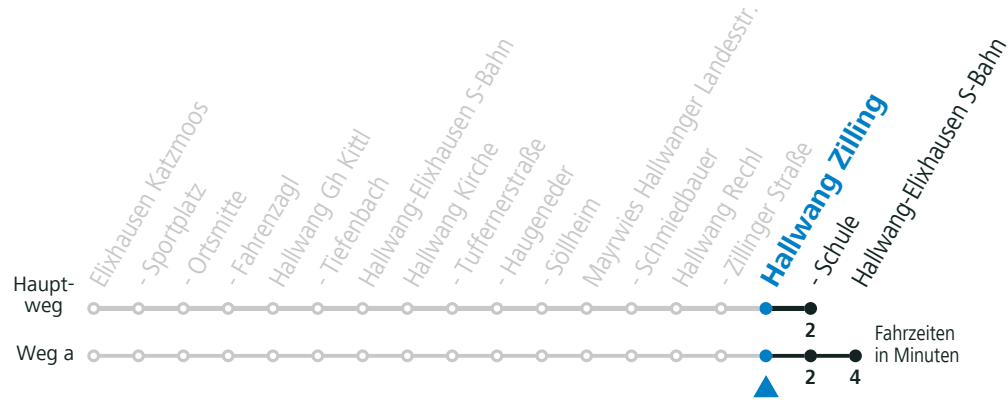

Montag bis Freitag

11	47_S	
12	47_S	
15	37_S	S = nur Montag bis Freitag, wenn Schultag in Salzburg