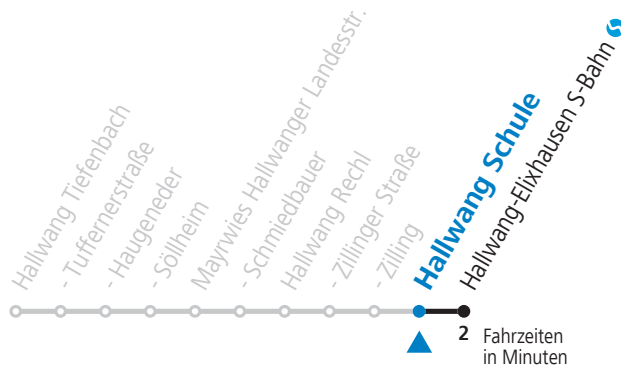

Linienbetrieb mit Kleinbussen (ca. 20 Plätze) - ausgenommen Fahrten, die mit S gekennzeichnet sind!

gültig ab 12.12.2021.

Alle Angaben ohne Gewähr.

Montag bis Freitag

11	50 _S
12	50 _S
15	40 _S

S = nur Montag bis Freitag, wenn Schultag in Salzburg