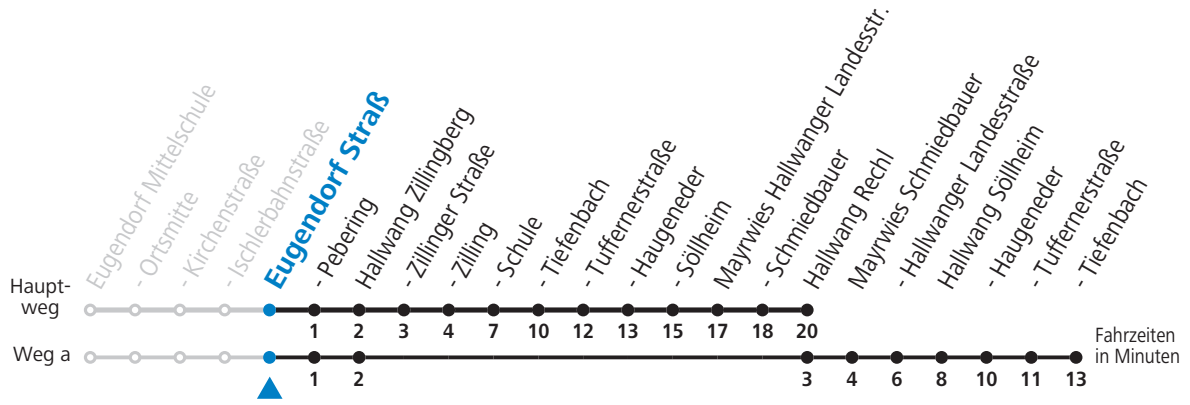

S = nur Montag bis Freitag, wenn Schultag in Salzburg a = fährt Weg a b = Fahrt der Linie 131

Samstag, Sonn- und Feiertag kein Linienverkehr, am 24.12. und 31.12. kein Linienverkehr

Ferien im Bundesland Salzburg: 24.12.2021 bis 09.01.2022, 14. bis 20.02., 09. bis 18.04., 09.07. bis 11.09., 24.09. und 26.10. bis 02.11.2022 (Vorbehaltlich Änderungen durch die Schulbehörde)

Linienbetrieb mit Kleinbussen (ca. 20 Plätze) - ausgenommen Fahrten, die mit S gekennzeichnet sind!

Salzburg Verkehr®
verbindet

Salzburger Verkehrsverbund GmbH
Schallmooser Hauptstraße 10 | 5020 Salzburg

T +43 (0)662 632 900 | www.salzburg-verkehr.at

Die Salzburg Verkehr-App
zum Gratis-Download >>

gültig ab 12.12.2021.

Alle Angaben ohne Gewähr.

Montag bis Freitag

11	43 _S
12	43 _S
13	47 _{aS} ^b
15	33 _S

S = nur Montag bis Freitag, wenn Schultag in Salzburg a = fährt Weg a b = Fahrt der Linie 131