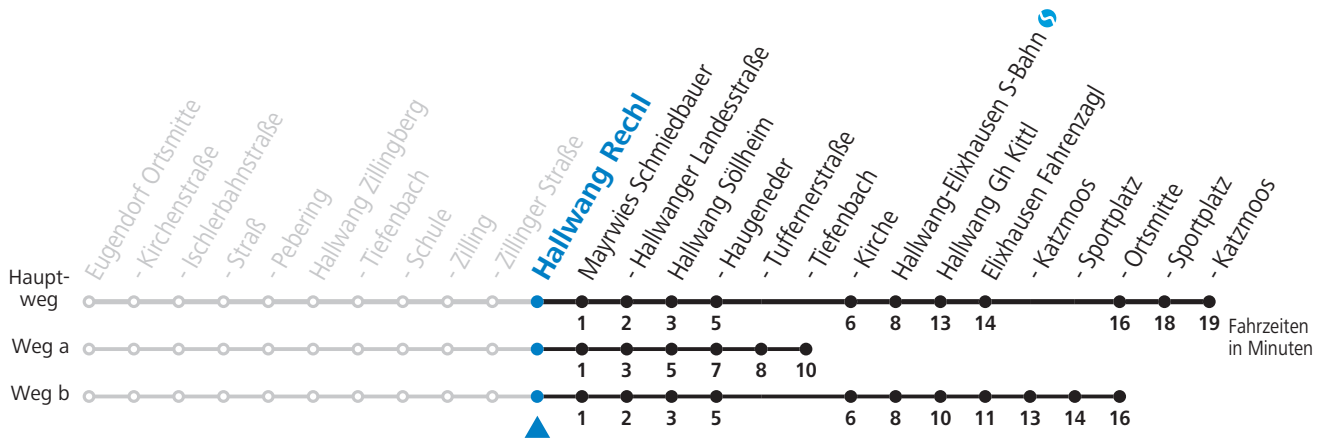

gültig ab 12.12.2021.

Alle Angaben ohne Gewähr.

Montag bis Freitag

6	06_b	
7	40	
8	40	
9	40	
10	40	
11	40	
12	40	
13	40	50^c_{as}
14	40	
15	40	
16	40	
17	40	
18	40	
19	40	

S = nur Montag bis Freitag, wenn Schultag in Salzburg   a = fährt Weg a   b = fährt Weg b   c = Fahrt der Linie 131

Samstag, Sonn- und Feiertag kein Linienverkehr, am 24.12. und 31.12. kein Linienverkehr

Ferien im Bundesland Salzburg: 24.12.2021 bis 09.01.2022, 14. bis 20.02., 09. bis 18.04., 09.07. bis 11.09., 24.09. und 26.10. bis 02.11.2022 (Vorbehaltlich Änderungen durch die Schulbehörde)

Linienbetrieb mit Kleinbussen (ca. 20 Plätze) - ausgenommen Fahrten, die mit S gekennzeichnet sind!