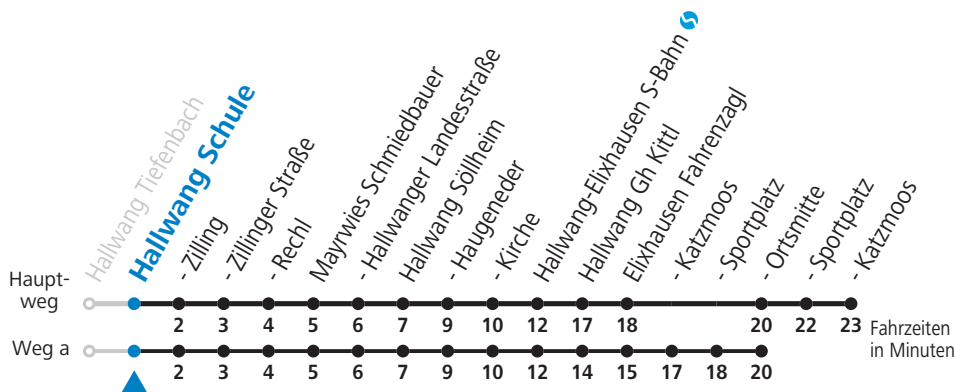

gültig ab 12.12.2021.

Alle Angaben ohne Gewähr.

Montag bis Freitag

6	02_a
7	36
8	36
9	36
10	36
11	36
12	36
13	36
14	36
15	36
16	36
17	36
18	36
19	36

a = fährt Weg a

Samstag, Sonn- und Feiertag kein Linienverkehr, am 24.12. und 31.12. kein Linienverkehr

Ferien im Bundesland Salzburg: 24.12.2021 bis 09.01.2022, 14. bis 20.02., 09. bis 18.04., 09.07. bis 11.09., 24.09. und 26.10. bis 02.11.2022 (Vorbehaltlich Änderungen durch die Schulbehörde)

Linienbetrieb mit Kleinbussen (ca. 20 Plätze) - ausgenommen Fahrten, die mit S gekennzeichnet sind!