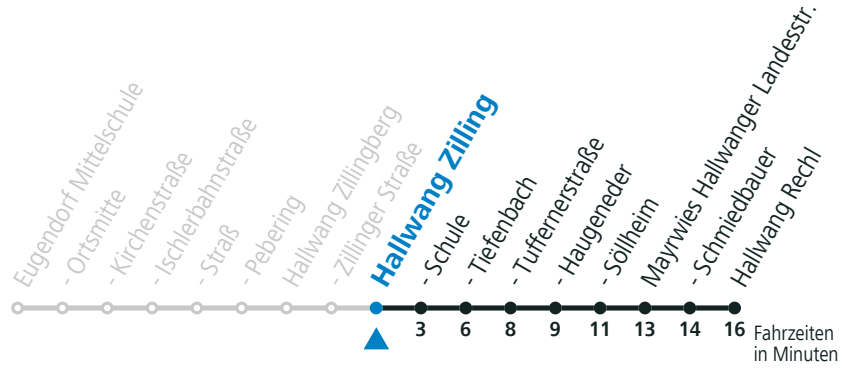

gültig ab 12.12.2021.

Alle Angaben ohne Gewähr.

Montag bis Freitag

11	47_S	
12	47_S	
15	37_S	S = nur Montag bis Freitag, wenn Schultag in Salzburg

gültig ab 12.12.2021.

Alle Angaben ohne Gewähr.

Montag bis Freitag

6	39	53_a	
7	48_S		
8-18	23		
19	24		
20	24	S = nur Montag bis Freitag, wenn Schultag in Salzburg	a = fährt Weg a

Samstag, Sonn- und Feiertag kein Linienverkehr, am 24.12. und 31.12. kein Linienverkehr
Ferien im Bundesland Salzburg: 24.12.2021 bis 09.01.2022, 14. bis 20.02., 09. bis 18.04., 09.07. bis 11.09., 24.09. und 26.10. bis 02.11.2022 (Vorbehaltlich Änderungen durch die Schulbehörde)

Linienbetrieb mit Kleinbussen (ca. 20 Plätze) - ausgenommen Fahrten, die mit S gekennzeichnet sind!