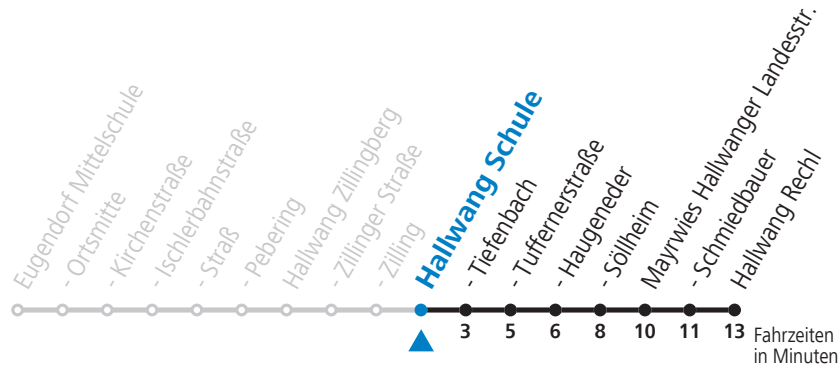

gültig ab 12.12.2021.

Alle Angaben ohne Gewähr.

Montag bis Freitag

11	50_S
12	50_S
15	40_S

S = nur Montag bis Freitag, wenn Schultag in Salzburg