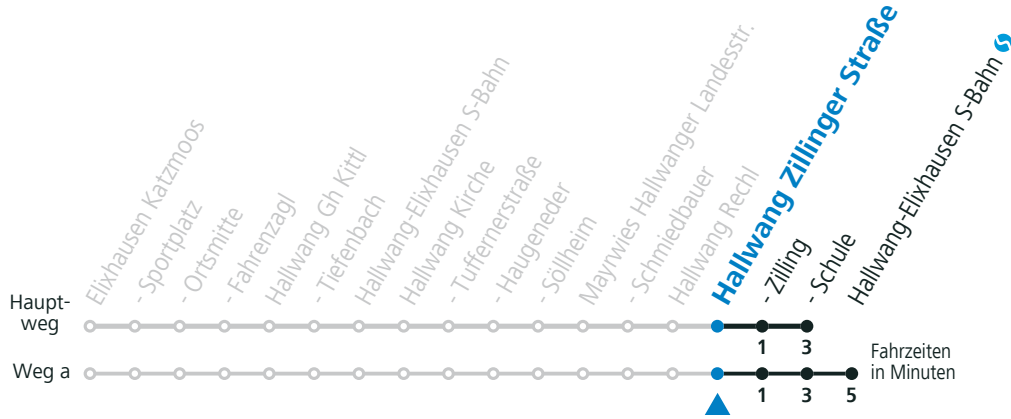

Linienbetrieb mit Kleinbussen (ca. 20 Plätze) - ausgenommen Fahrten, die mit S gekennzeichnet sind!

gültig ab 12.12.2021.

Alle Angaben ohne Gewähr.

Montag bis Freitag

11	46 _S	
12	46 _S	
15	36 _S	S = nur Montag bis Freitag, wenn Schultag in Salzburg