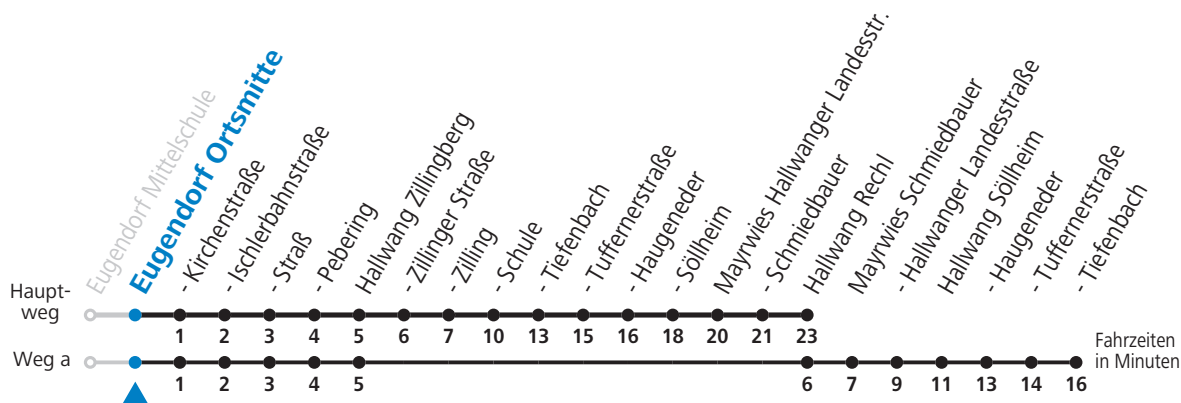

gültig ab 12.12.2021.

Alle Angaben ohne Gewähr.

Montag bis Freitag

11	40 _S
12	40 _S
15	30 _S

S = nur Montag bis Freitag, wenn Schultag in Salzburg

Samstag, Sonn- und Feiertag kein Linienverkehr, am 24.12. und 31.12. kein Linienverkehr

Ferien im Bundesland Salzburg: 24.12.2021 bis 09.01.2022, 14. bis 20.02., 09. bis 18.04., 09.07. bis 11.09., 24.09. und 26.10. bis 02.11.2022 (Vorbehaltlich Änderungen durch die Schulbehörde)

Linienbetrieb mit Kleinbussen (ca. 20 Plätze) - ausgenommen Fahrten, die mit S gekennzeichnet sind!