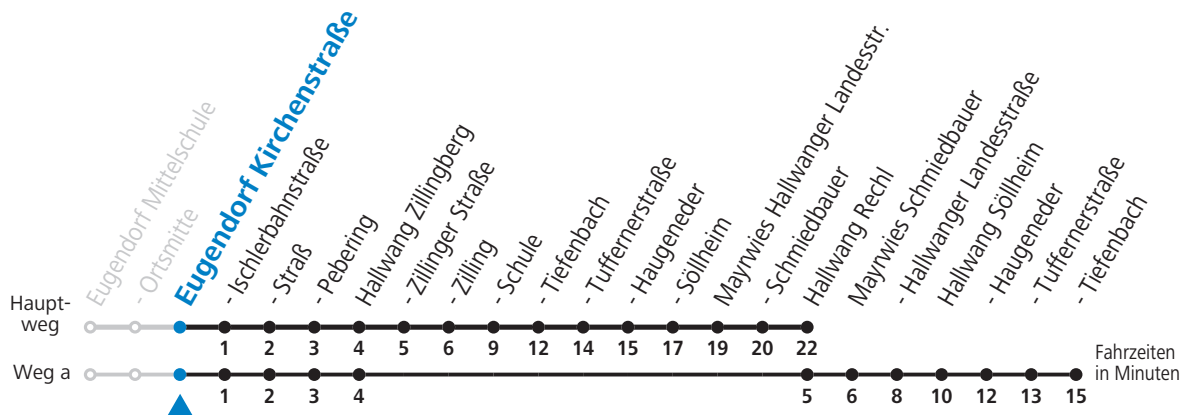

gültig ab 12.12.2021.

Alle Angaben ohne Gewähr.

Montag bis Freitag

11	41_S
12	41_S
13	45_{aS}
15	31_S

S = nur Montag bis Freitag, wenn Schultag in Salzburg   a = fährt Weg a   b = Fahrt der Linie 131

Samstag, Sonn- und Feiertag kein Linienverkehr, am 24.12. und 31.12. kein Linienverkehr

Ferien im Bundesland Salzburg: 24.12.2021 bis 09.01.2022, 14. bis 20.02., 09. bis 18.04., 09.07. bis 11.09., 24.09. und 26.10. bis 02.11.2022 (Vorbehaltlich Änderungen durch die Schulbehörde)

Linienbetrieb mit Kleinbussen (ca. 20 Plätze) - ausgenommen Fahrten, die mit S gekennzeichnet sind!