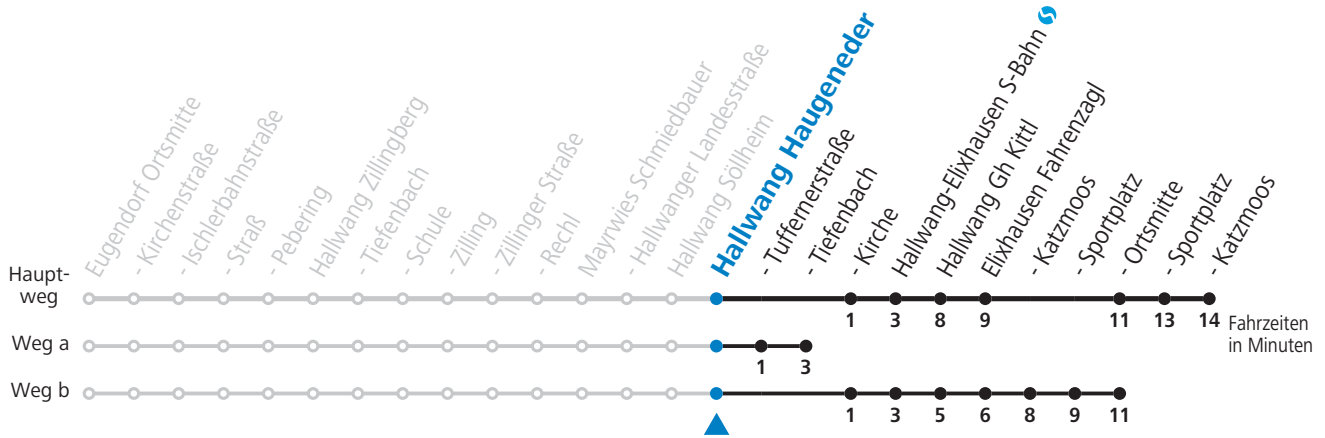

gültig ab 12.12.2021.

Alle Angaben ohne Gewähr.

Montag bis Freitag

6	11_b
7	45
8	45
9	45
10	45
11	45
12	45
13	45 57_{as}^c
14	45
15	45
16	45
17	45
18	45
19	45

S = nur Montag bis Freitag, wenn Schultag in Salzburg   a = fährt Weg a   b = fährt Weg b   c = Fahrt der Linie 131

Samstag, Sonn- und Feiertag kein Linienverkehr, am 24.12. und 31.12. kein Linienverkehr

Ferien im Bundesland Salzburg: 24.12.2021 bis 09.01.2022, 14. bis 20.02., 09. bis 18.04., 09.07. bis 11.09., 24.09. und 26.10. bis 02.11.2022 (Vorbehaltlich Änderungen durch die Schulbehörde)

Linienbetrieb mit Kleinbussen (ca. 20 Plätze) - ausgenommen Fahrten, die mit S gekennzeichnet sind!

Salzburg Verkehr®
verbindet

Salzburger Verkehrsverbund GmbH
Schallmooser Hauptstraße 10 | 5020 Salzburg

T +43 (0)662 632 900 | www.salzburg-verkehr.at

Die Salzburg Verkehr-App
zum Gratis-Download >>