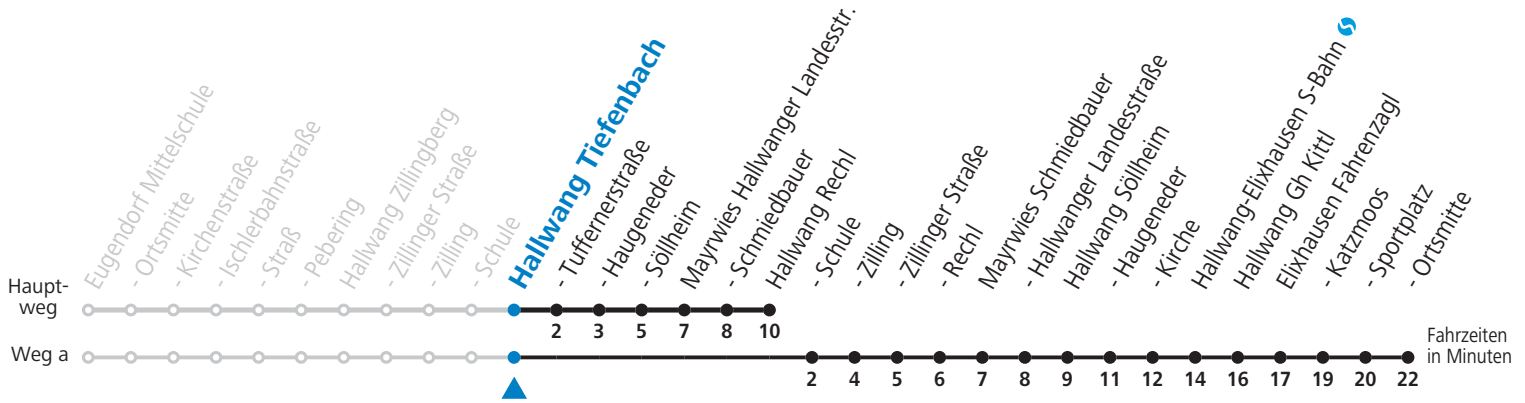

gültig ab 12.12.2021.

Alle Angaben ohne Gewähr.

Montag bis Freitag

6	00_a
11	53_S
12	53_S
15	43_S

S = nur Montag bis Freitag, wenn Schultag in Salzburg   a = fährt Weg a

Samstag, Sonn- und Feiertag kein Linienverkehr, am 24.12. und 31.12. kein Linienverkehr

Ferien im Bundesland Salzburg: 24.12.2021 bis 09.01.2022, 14. bis 20.02., 09. bis 18.04., 09.07. bis 11.09., 24.09. und 26.10. bis 02.11.2022 (Vorbehaltlich Änderungen durch die Schulbehörde)

Linienbetrieb mit Kleinbussen (ca. 20 Plätze) - ausgenommen Fahrten, die mit S gekennzeichnet sind!