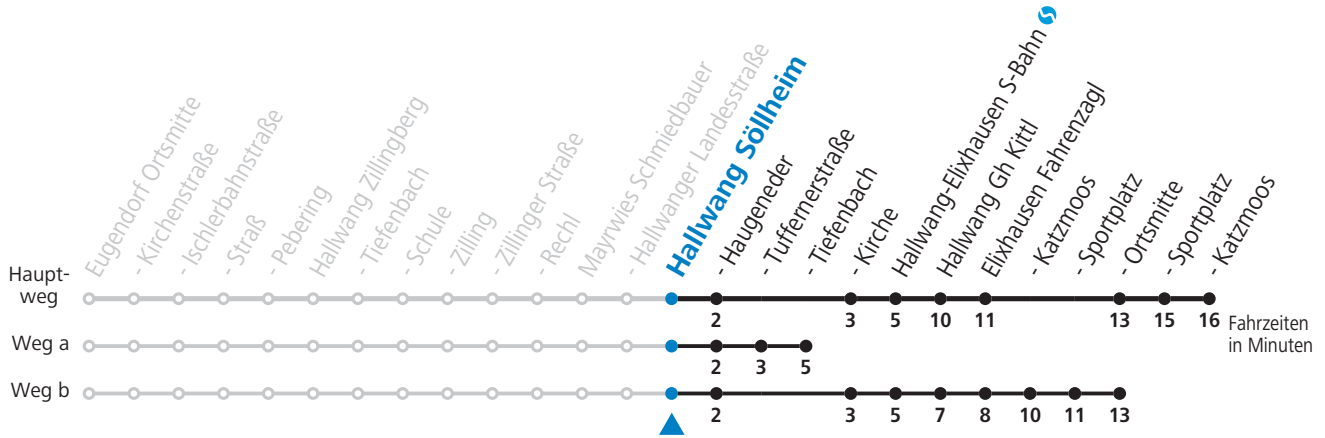

gültig ab 12.12.2021.

Alle Angaben ohne Gewähr.

Montag bis Freitag

6	09_b	
7	43	
8	43	
9	43	
10	43	
11	43	
12	43	
13	43	55^c_{as}
14	43	
15	43	
16	43	
17	43	
18	43	
19	43	

S = nur Montag bis Freitag, wenn Schultag in Salzburg   a = fährt Weg a   b = fährt Weg b   c = Fahrt der Linie 131

Samstag, Sonn- und Feiertag kein Linienverkehr, am 24.12. und 31.12. kein Linienverkehr

Ferien im Bundesland Salzburg: 24.12.2021 bis 09.01.2022, 14. bis 20.02., 09. bis 18.04., 09.07. bis 11.09., 24.09. und 26.10. bis 02.11.2022 (Vorbehaltlich Änderungen durch die Schulbehörde)

Linienbetrieb mit Kleinbussen (ca. 20 Plätze) - ausgenommen Fahrten, die mit S gekennzeichnet sind!

Salzburg Verkehr®
verbindet

Salzburger Verkehrsverbund GmbH
Schallmooser Hauptstraße 10 | 5020 Salzburg

T +43 (0)662 632 900 | www.salzburg-verkehr.at

Die Salzburg Verkehr-App
zum Gratis-Download >>