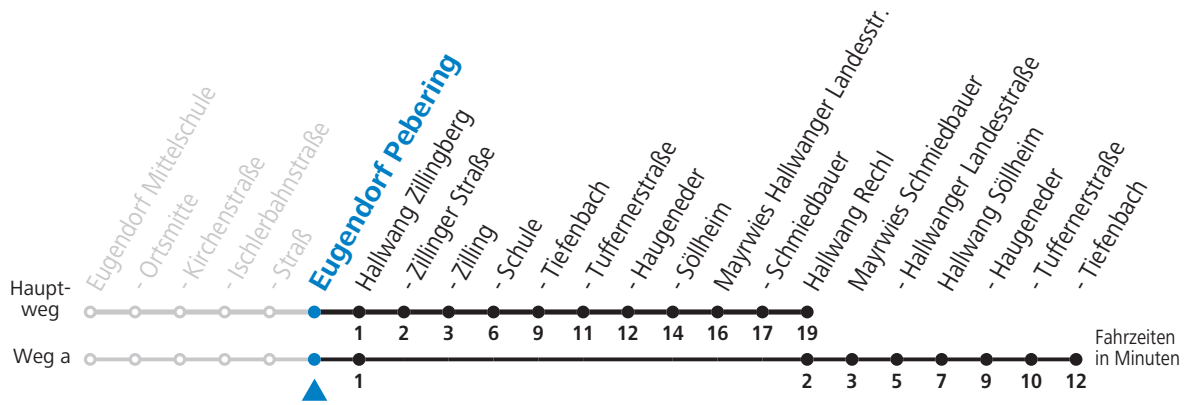

gültig ab 12.12.2021.

Alle Angaben ohne Gewähr.

Montag bis Freitag

11	44_S
12	44_S
13	48_{aS}^b
15	34_S

S = nur Montag bis Freitag, wenn Schultag in Salzburg   a = fährt Weg a   b = Fahrt der Linie 131

Samstag, Sonn- und Feiertag kein Linienverkehr, am 24.12. und 31.12. kein Linienverkehr

Ferien im Bundesland Salzburg: 24.12.2021 bis 09.01.2022, 14. bis 20.02., 09. bis 18.04., 09.07. bis 11.09., 24.09. und 26.10. bis 02.11.2022 (Vorbehaltlich Änderungen durch die Schulbehörde)

Linienbetrieb mit Kleinbussen (ca. 20 Plätze) - ausgenommen Fahrten, die mit S gekennzeichnet sind!