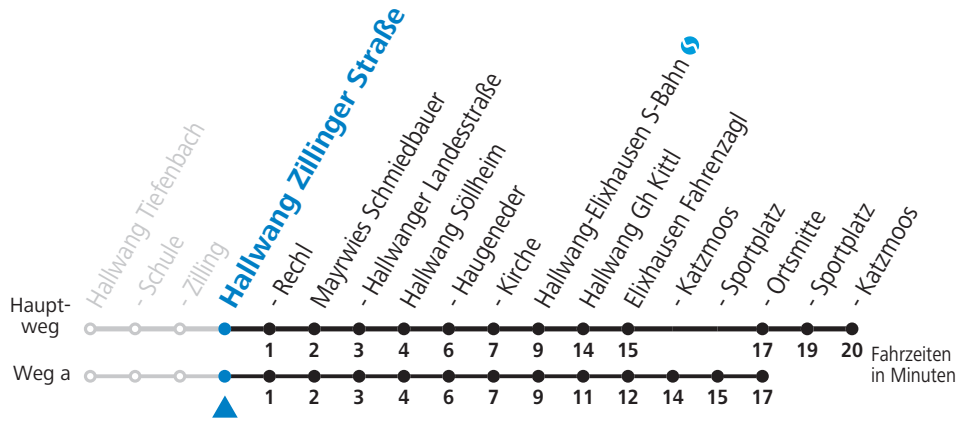

gültig ab 12.12.2021.

Alle Angaben ohne Gewähr.

Montag bis Freitag

6	05_a
7	39
8	39
9	39
10	39
11	39
12	39
13	39
14	39
15	39
16	39
17	39
18	39
19	39

a = fährt Weg a

Samstag, Sonn- und Feiertag kein Linienverkehr, am 24.12. und 31.12. kein Linienverkehr

Ferien im Bundesland Salzburg: 24.12.2021 bis 09.01.2022, 14. bis 20.02., 09. bis 18.04., 09.07. bis 11.09., 24.09. und 26.10. bis 02.11.2022 (Vorbehaltlich Änderungen durch die Schulbehörde)

Linienbetrieb mit Kleinbussen (ca. 20 Plätze) - ausgenommen Fahrten, die mit S gekennzeichnet sind!