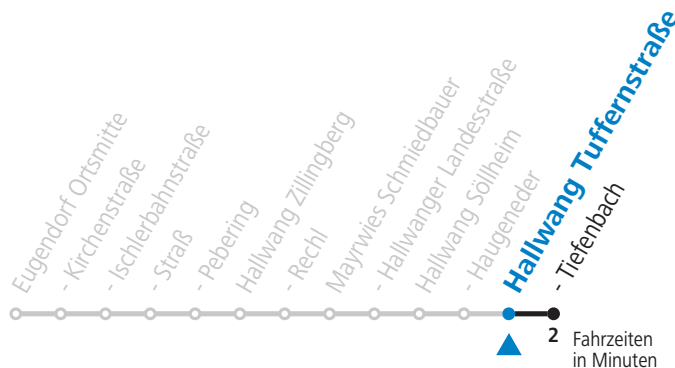

gültig ab 12.12.2021.

Alle Angaben ohne Gewähr.

Montag bis Freitag

13 58^a

S = nur Montag bis Freitag, wenn Schultag in Salzburg   a = Fahrt der Linie 131

Samstag, Sonn- und Feiertag kein Linienverkehr, am 24.12. und 31.12. kein Linienverkehr

Ferien im Bundesland Salzburg: 24.12.2021 bis 09.01.2022, 14. bis 20.02., 09. bis 18.04., 09.07. bis 11.09., 24.09. und 26.10. bis 02.11.2022 (Vorbehaltlich Änderungen durch die Schulbehörde)

Linienbetrieb mit Kleinbussen (ca. 20 Plätze) - ausgenommen Fahrten, die mit S gekennzeichnet sind!