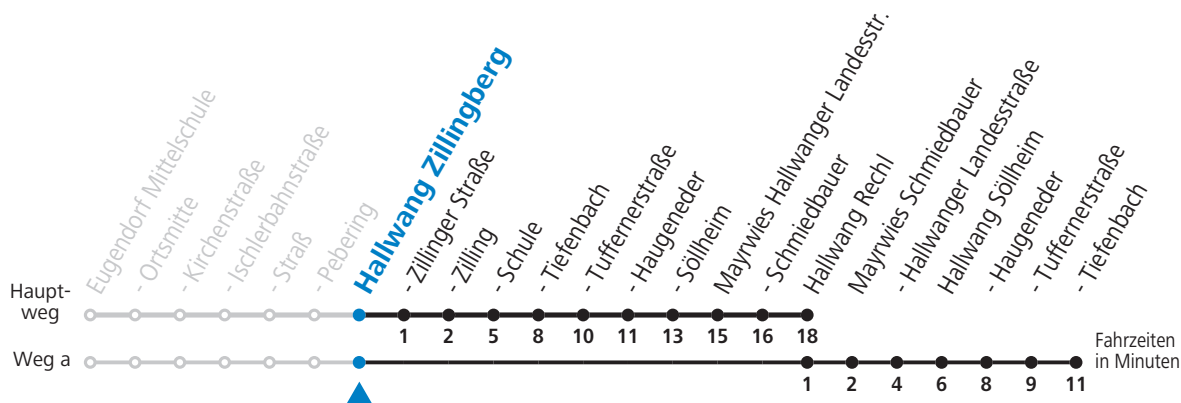

gültig ab 12.12.2021.

Alle Angaben ohne Gewähr.

Montag bis Freitag

11	45_S
12	45_S
13	49^b_{aS}
15	35_S

S = nur Montag bis Freitag, wenn Schultag in Salzburg   a = fährt Weg a   b = Fahrt der Linie 131

Samstag, Sonn- und Feiertag kein Linienverkehr, am 24.12. und 31.12. kein Linienverkehr

Ferien im Bundesland Salzburg: 24.12.2021 bis 09.01.2022, 14. bis 20.02., 09. bis 18.04., 09.07. bis 11.09., 24.09. und 26.10. bis 02.11.2022 (Vorbehaltlich Änderungen durch die Schulbehörde)

Linienbetrieb mit Kleinbussen (ca. 20 Plätze) - ausgenommen Fahrten, die mit S gekennzeichnet sind!