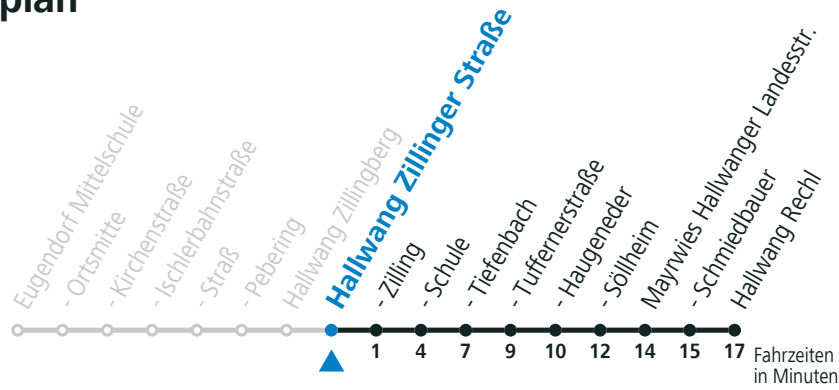

gültig ab 12.12.2021.

Alle Angaben ohne Gewähr.

Montag bis Freitag

11	46_S	
12	46_S	
15	36_S	S = nur Montag bis Freitag, wenn Schultag in Salzburg

gültig ab 12.12.2021.

Alle Angaben ohne Gewähr.

Montag bis Freitag

6	38	52_a	
7	47_S		
8-18	22		
19	23		
20	23		S = nur Montag bis Freitag, wenn Schultag in Salzburg a = fährt Weg a

Samstag, Sonn- und Feiertag kein Linienverkehr, am 24.12. und 31.12. kein Linienverkehr

Ferien im Bundesland Salzburg: 24.12.2021 bis 09.01.2022, 14. bis 20.02., 09. bis 18.04., 09.07. bis 11.09., 24.09. und 26.10. bis 02.11.2022 (Vorbehaltlich Änderungen durch die Schulbehörde)

Linienbetrieb mit Kleinbussen (ca. 20 Plätze) - ausgenommen Fahrten, die mit S gekennzeichnet sind!