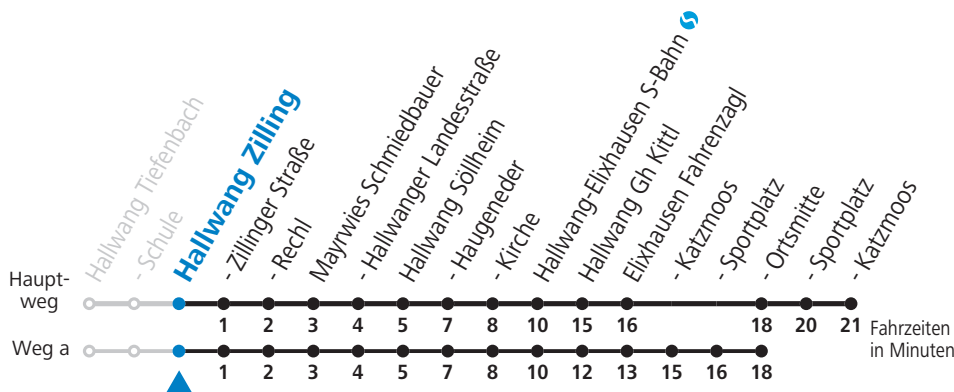

gültig ab 12.12.2021.

Alle Angaben ohne Gewähr.

Montag bis Freitag

6	04_a
7	38
8	38
9	38
10	38
11	38
12	38
13	38
14	38
15	38
16	38
17	38
18	38
19	38

a = fährt Weg a

Samstag, Sonn- und Feiertag kein Linienverkehr, am 24.12. und 31.12. kein Linienverkehr

Ferien im Bundesland Salzburg: 24.12.2021 bis 09.01.2022, 14. bis 20.02., 09. bis 18.04., 09.07. bis 11.09., 24.09. und 26.10. bis 02.11.2022 (Vorbehaltlich Änderungen durch die Schulbehörde)

Linienbetrieb mit Kleinbussen (ca. 20 Plätze) - ausgenommen Fahrten, die mit S gekennzeichnet sind!