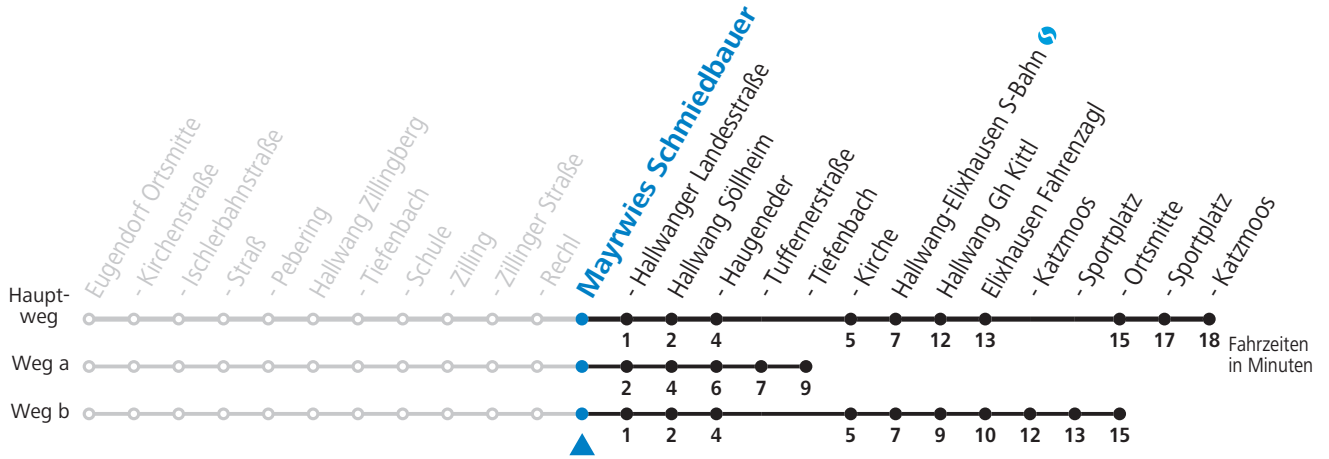

gültig ab 12.12.2021.

Alle Angaben ohne Gewähr.

Montag bis Freitag

6	07_b	
7	41	
8	41	
9	41	
10	41	
11	41	
12	41	
13	41	51^c_{aS}
14	41	
15	41	
16	41	
17	41	
18	41	
19	41	

S = nur Montag bis Freitag, wenn Schultag in Salzburg   a = fährt Weg a   b = fährt Weg b   c = Fahrt der Linie 131

Samstag, Sonn- und Feiertag kein Linienverkehr, am 24.12. und 31.12. kein Linienverkehr

Ferien im Bundesland Salzburg: 24.12.2021 bis 09.01.2022, 14. bis 20.02., 09. bis 18.04., 09.07. bis 11.09., 24.09. und 26.10. bis 02.11.2022 (Vorbehaltlich Änderungen durch die Schulbehörde)

Linienbetrieb mit Kleinbussen (ca. 20 Plätze) - ausgenommen Fahrten, die mit S gekennzeichnet sind!

Salzburg Verkehr®
verbindet

Salzburger Verkehrsverbund GmbH
Schallmooser Hauptstraße 10 | 5020 Salzburg

T +43 (0)662 632 900 | www.salzburg-verkehr.at

Die Salzburg Verkehr-App
zum Gratis-Download >>