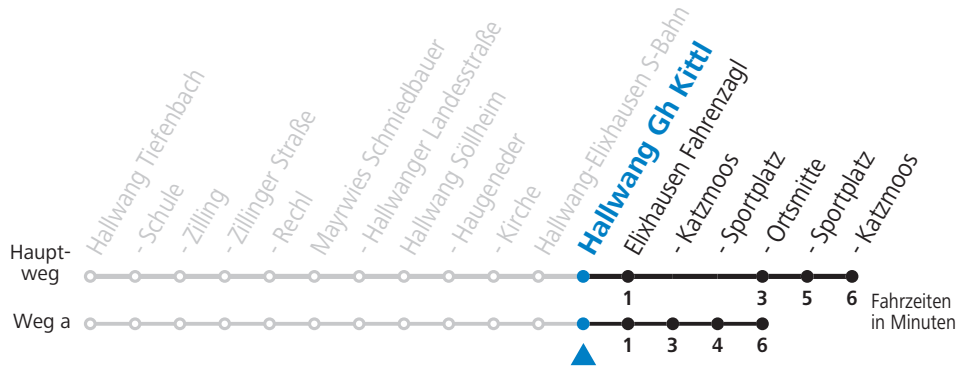

gültig ab 12.12.2021.

Alle Angaben ohne Gewähr.

Montag bis Freitag

6	16_a
7	53
8	53
9	53
10	53
11	53
12	53
13	53
14	53
15	53
16	53
17	53
18	53
19	53

a = fährt Weg a

Samstag, Sonn- und Feiertag kein Linienverkehr, am 24.12. und 31.12. kein Linienverkehr

Ferien im Bundesland Salzburg: 24.12.2021 bis 09.01.2022, 14. bis 20.02., 09. bis 18.04., 09.07. bis 11.09., 24.09. und 26.10. bis 02.11.2022 (Vorbehaltlich Änderungen durch die Schulbehörde)

Linienbetrieb mit Kleinbussen (ca. 20 Plätze) - ausgenommen Fahrten, die mit S gekennzeichnet sind!