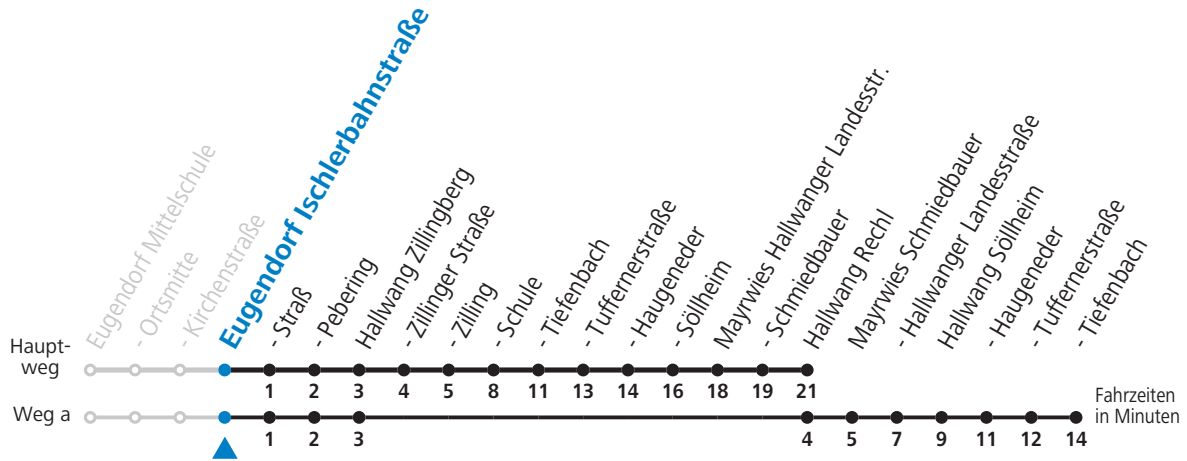

gültig ab 12.12.2021.

Alle Angaben ohne Gewähr.

Montag bis Freitag

11	42_S
12	42_S
13	46^b_{aS}
15	32_S

S = nur Montag bis Freitag, wenn Schultag in Salzburg   a = fährt Weg a   b = Fahrt der Linie 131

Samstag, Sonn- und Feiertag kein Linienverkehr, am 24.12. und 31.12. kein Linienverkehr

Ferien im Bundesland Salzburg: 24.12.2021 bis 09.01.2022, 14. bis 20.02., 09. bis 18.04., 09.07. bis 11.09., 24.09. und 26.10. bis 02.11.2022 (Vorbehaltlich Änderungen durch die Schulbehörde)

Linienbetrieb mit Kleinbussen (ca. 20 Plätze) - ausgenommen Fahrten, die mit S gekennzeichnet sind!

Salzburg Verkehr®
verbindet

Salzburger Verkehrsverbund GmbH
Schallmooser Hauptstraße 10 | 5020 Salzburg

T +43 (0)662 632 900 | www.salzburg-verkehr.at

Die Salzburg Verkehr-App
zum Gratis-Download >>