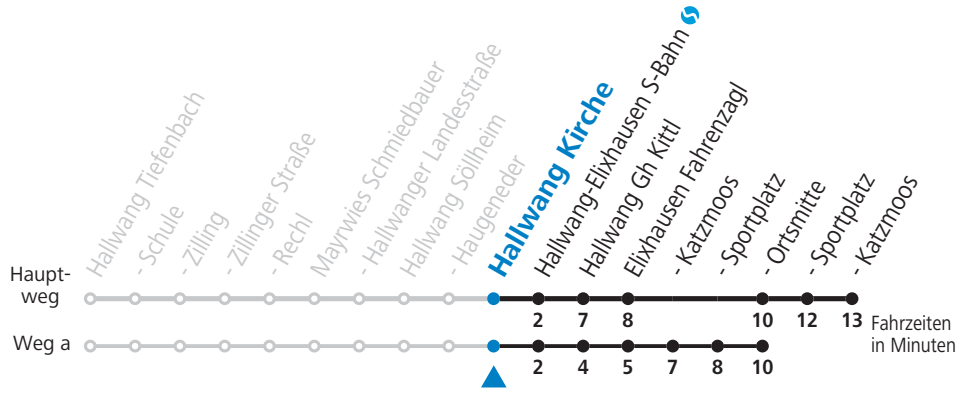

gültig ab 12.12.2021.

Alle Angaben ohne Gewähr.

Montag bis Freitag

6	12_a
7	23_b 46
8	46
9	46
10	46
11	46
12	46
13	46
14	46
15	46
16	46
17	46
18	46
19	46

a = fährt Weg a   b = bis Hallwang-Elixhausen S-Bahn

Samstag, Sonn- und Feiertag kein Linienverkehr, am 24.12. und 31.12. kein Linienverkehr

Ferien im Bundesland Salzburg: 24.12.2021 bis 09.01.2022, 14. bis 20.02., 09. bis 18.04., 09.07. bis 11.09., 24.09. und 26.10. bis 02.11.2022 (Vorbehaltlich Änderungen durch die Schulbehörde)

Linienbetrieb mit Kleinbussen (ca. 20 Plätze) - ausgenommen Fahrten, die mit S gekennzeichnet sind!