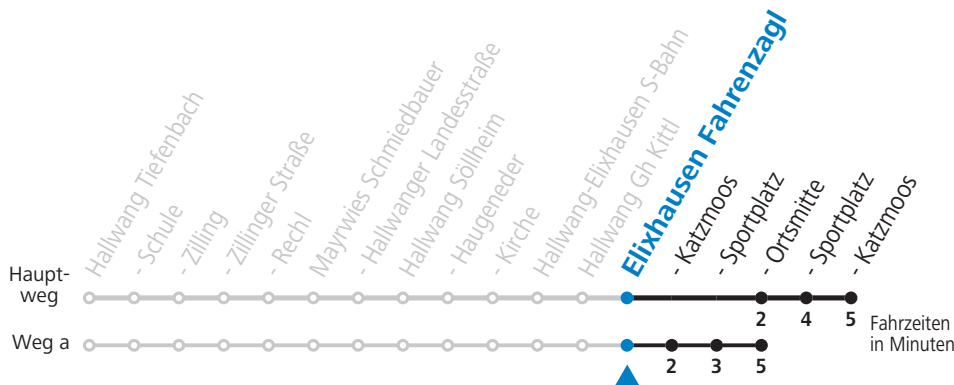

gültig ab 12.12.2021.

Alle Angaben ohne Gewähr.

Montag bis Freitag

6	17_a
7	54
8	54
9	54
10	54
11	54
12	54
13	54
14	54
15	54
16	54
17	54
18	54
19	54

a = fährt Weg a

Samstag, Sonn- und Feiertag kein Linienverkehr, am 24.12. und 31.12. kein Linienverkehr

Ferien im Bundesland Salzburg: 24.12.2021 bis 09.01.2022, 14. bis 20.02., 09. bis 18.04., 09.07. bis 11.09., 24.09. und 26.10. bis 02.11.2022 (Vorbehaltlich Änderungen durch die Schulbehörde)

Linienbetrieb mit Kleinbussen (ca. 20 Plätze) - ausgenommen Fahrten, die mit S gekennzeichnet sind!