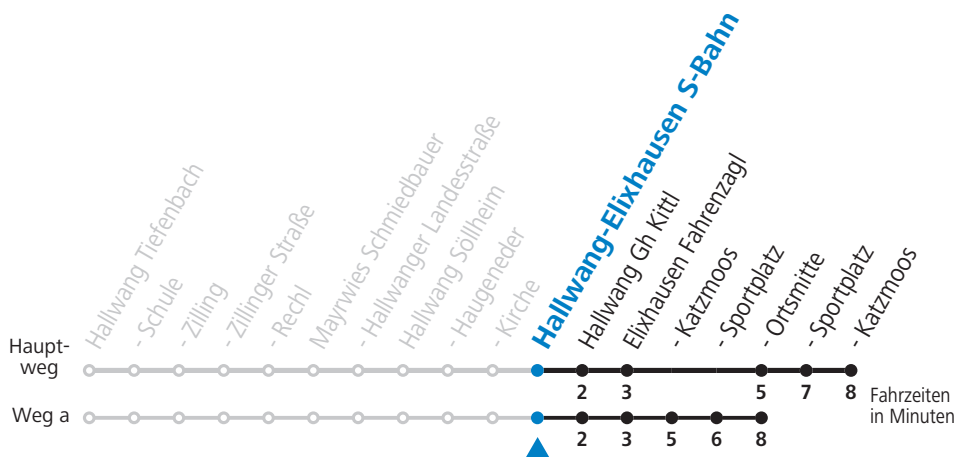

gültig ab 12.12.2021.

Alle Angaben ohne Gewähr.

Montag bis Freitag

6	14_a
7	51
8	51
9	51
10	51
11	51
12	51
13	51
14	51
15	51
16	51
17	51
18	51
19	51

a = fährt Weg a

Samstag, Sonn- und Feiertag kein Linienverkehr, am 24.12. und 31.12. kein Linienverkehr

Ferien im Bundesland Salzburg: 24.12.2021 bis 09.01.2022, 14. bis 20.02., 09. bis 18.04., 09.07. bis 11.09., 24.09. und 26.10. bis 02.11.2022 (Vorbehaltlich Änderungen durch die Schulbehörde)

Linienbetrieb mit Kleinbussen (ca. 20 Plätze) - ausgenommen Fahrten, die mit S gekennzeichnet sind!