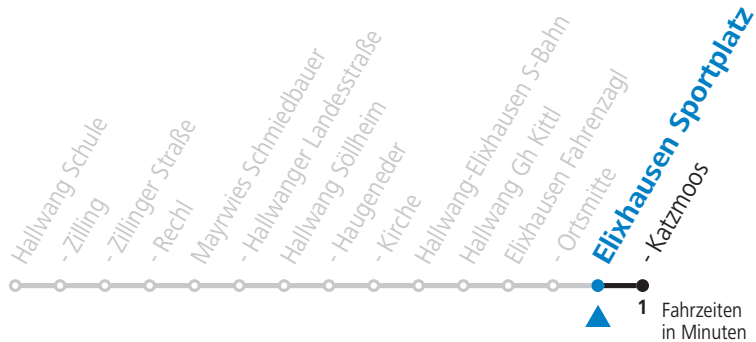

gültig ab 12.12.2021.

Alle Angaben ohne Gewähr.

Montag bis Freitag

7	58
8	58
9	58
10	58
11	58
12	58
13	58
14	58
15	58
16	58
17	58
18	58
19	58

Samstag, Sonn- und Feiertag kein Linienverkehr, am 24.12. und 31.12. kein Linienverkehr

Ferien im Bundesland Salzburg: 24.12.2021 bis 09.01.2022, 14. bis 20.02., 09. bis 18.04., 09.07. bis 11.09., 24.09. und 26.10. bis 02.11.2022 (Vorbehaltlich Änderungen durch die Schulbehörde)

Linienbetrieb mit Kleinbussen (ca. 20 Plätze) - ausgenommen Fahrten, die mit S gekennzeichnet sind!