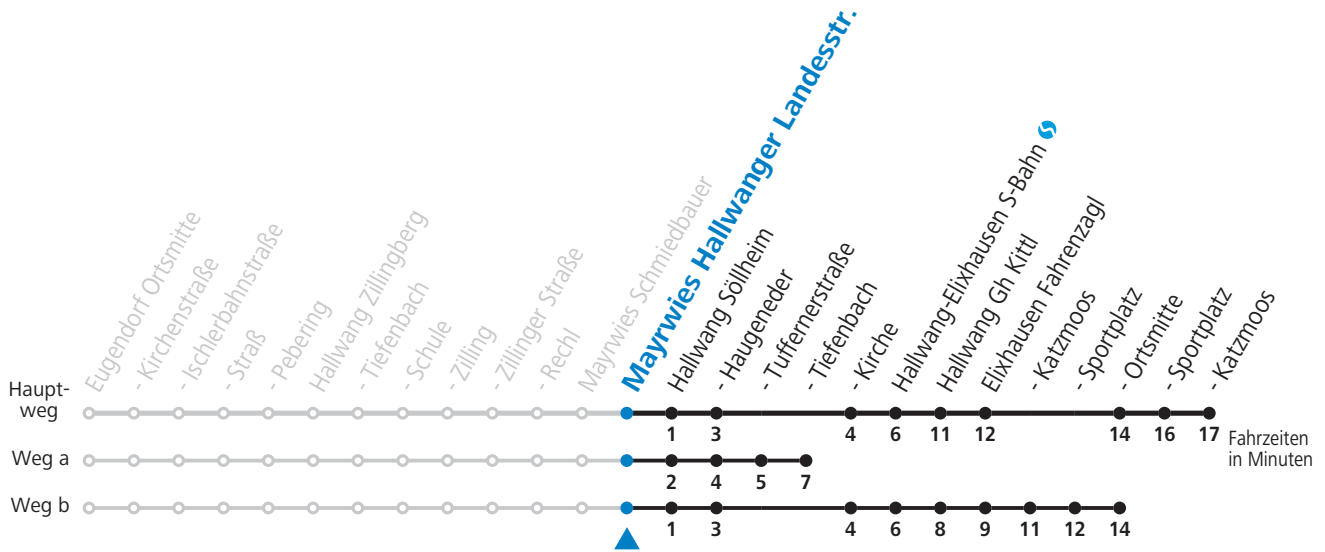

gültig ab 12.12.2021.

Alle Angaben ohne Gewähr.

Montag bis Freitag

6	08_b
7	42
8	42
9	42
10	42
11	42
12	42
13	42 53_{aS}^c
14	42
15	42
16	42
17	42
18	42
19	42

S = nur Montag bis Freitag, wenn Schultag in Salzburg   a = fährt Weg a   b = fährt Weg b   c = Fahrt der Linie 131

Samstag, Sonn- und Feiertag kein Linienverkehr, am 24.12. und 31.12. kein Linienverkehr

Ferien im Bundesland Salzburg: 24.12.2021 bis 09.01.2022, 14. bis 20.02., 09. bis 18.04., 09.07. bis 11.09., 24.09. und 26.10. bis 02.11.2022 (Vorbehaltlich Änderungen durch die Schulbehörde)

Linienbetrieb mit Kleinbussen (ca. 20 Plätze) - ausgenommen Fahrten, die mit S gekennzeichnet sind!

Salzburg Verkehr®
verbindet

Salzburger Verkehrsverbund GmbH
Schallmooser Hauptstraße 10 | 5020 Salzburg

T +43 (0)662 632 900 | www.salzburg-verkehr.at

Die Salzburg Verkehr-App
zum Gratis-Download >>