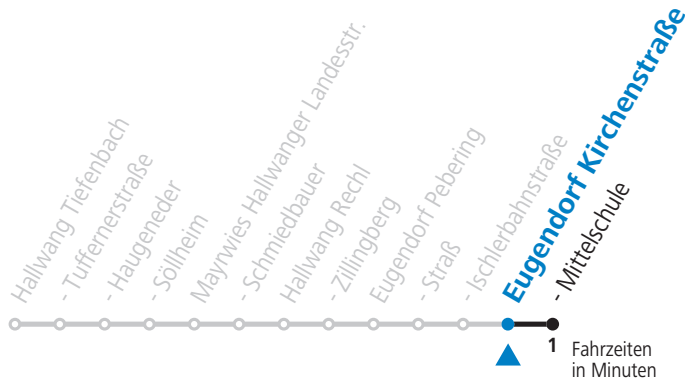

gültig ab 12.12.2021.

Alle Angaben ohne Gewähr.

Montag bis Freitag

7 19_S

S = nur Montag bis Freitag, wenn Schultag in Salzburg

Samstag, Sonn- und Feiertag kein Linienverkehr, am 24.12. und 31.12. kein Linienverkehr

Ferien im Bundesland Salzburg: 24.12.2021 bis 09.01.2022, 14. bis 20.02., 09. bis 18.04., 09.07. bis 11.09., 24.09. und 26.10. bis 02.11.2022 (Vorbehaltlich Änderungen durch die Schulbehörde)

Linienbetrieb mit Kleinbussen (ca. 20 Plätze) - ausgenommen Fahrten, die mit S gekennzeichnet sind!