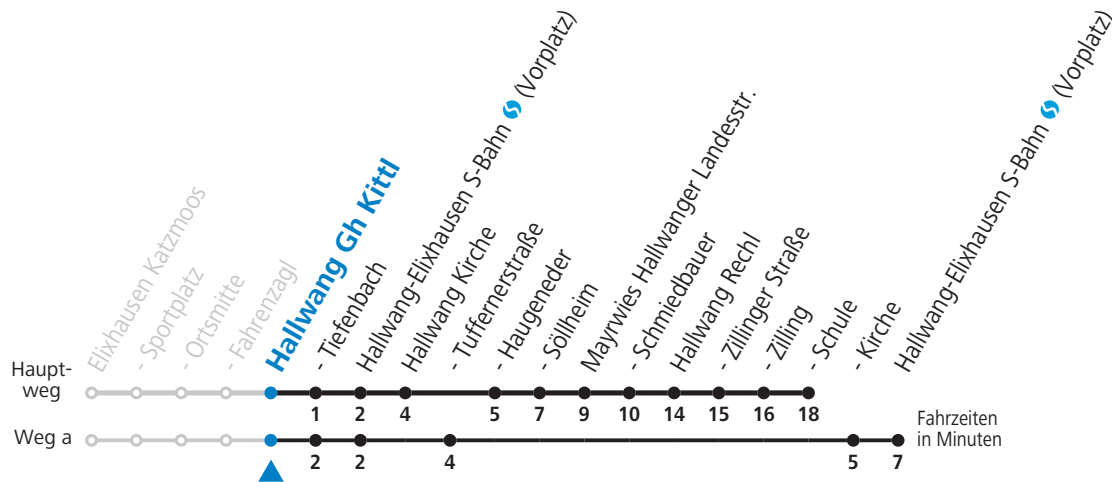

gültig ab 12.12.2021.

Alle Angaben ohne Gewähr.

Montag bis Freitag

6	25	56_b
7	18_a	
8	06	
9	06	
10	06	
11	06	
12	06	
13	06	
14	06	
15	06	
16	06	
17	06	
18	06	
19	06	
20	06	

a = fährt Weg a   b = bis Hallwang-Elixhausen S-Bahn (Vorplatz)

Samstag, Sonn- und Feiertag kein Linienverkehr, am 24.12. und 31.12. kein Linienverkehr

Ferien im Bundesland Salzburg: 24.12.2021 bis 09.01.2022, 14. bis 20.02., 09. bis 18.04., 09.07. bis 11.09., 24.09. und 26.10. bis 02.11.2022 (Vorbehaltlich Änderungen durch die Schulbehörde)

Linienbetrieb mit Kleinbussen (ca. 20 Plätze) - ausgenommen Fahrten, die mit S gekennzeichnet sind!