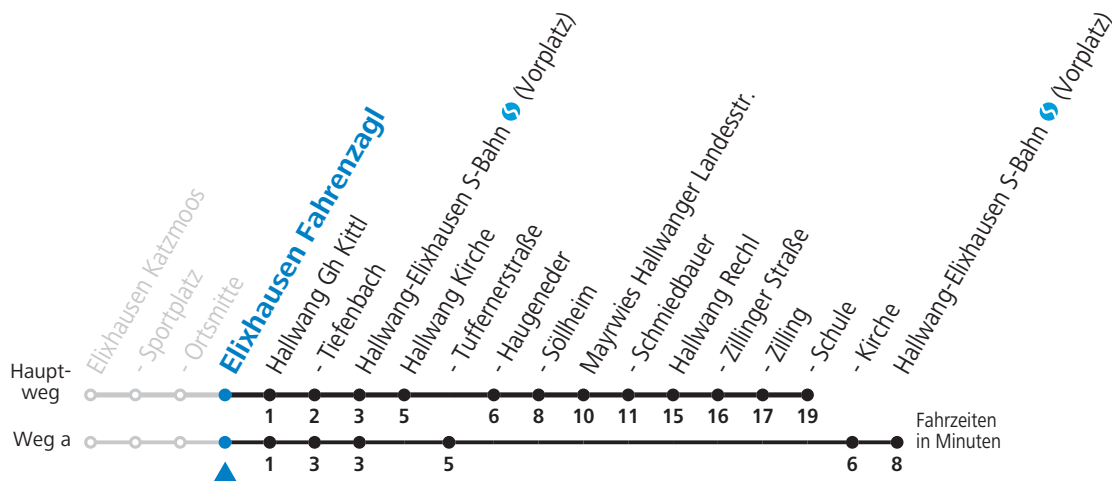

gültig ab 12.12.2021.

Alle Angaben ohne Gewähr.

Montag bis Freitag

6	24	55_b
7	17_a	
8	05	
9	05	
10	05	
11	05	
12	05	
13	05	
14	05	
15	05	
16	05	
17	05	
18	05	
19	05	
20	05	

a = fährt Weg a   b = bis Hallwang-Elixhausen S-Bahn (Vorplatz)

Samstag, Sonn- und Feiertag kein Linienverkehr, am 24.12. und 31.12. kein Linienverkehr

Ferien im Bundesland Salzburg: 24.12.2021 bis 09.01.2022, 14. bis 20.02., 09. bis 18.04., 09.07. bis 11.09., 24.09. und 26.10. bis 02.11.2022 (Vorbehaltlich Änderungen durch die Schulbehörde)

Linienbetrieb mit Kleinbussen (ca. 20 Plätze) - ausgenommen Fahrten, die mit S gekennzeichnet sind!