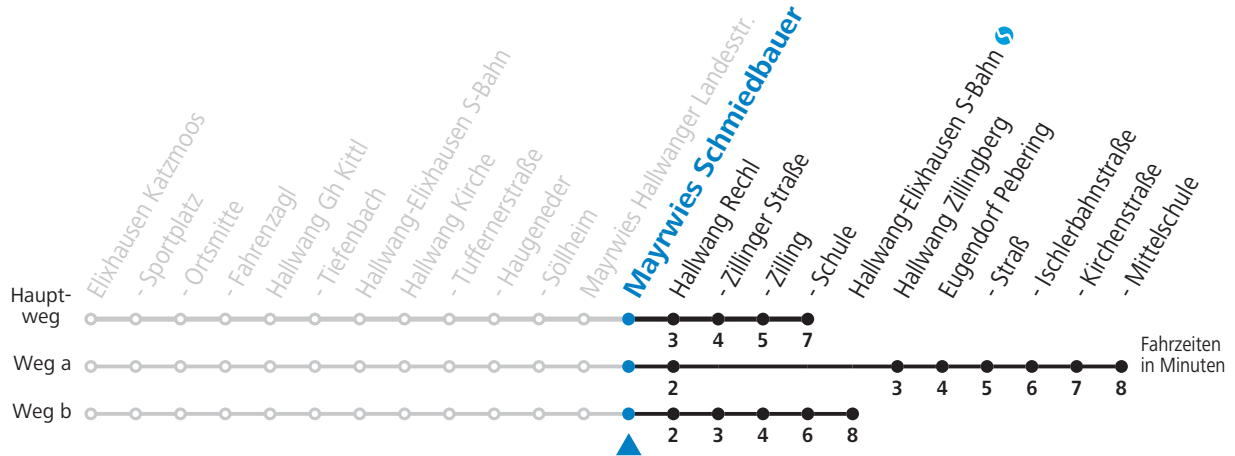

gültig ab 12.12.2021.

Alle Angaben ohne Gewähr.

Montag bis Freitag

6	35	49^S_b
7	12^S_a	44_S
8	17	
9	17	
10	17	
11	17	
12	01^S_c	17
13	01^S_c	17
14	17	
15	17	51^S_c
16	17	
17	17	
18	17	
19	17	
20	17	

S = nur Montag bis Freitag, wenn Schultag in Salzburg   a = fährt Weg a   b = fährt Weg b   c = bis Hallwang Rechtl

Samstag, Sonn- und Feiertag kein Linienverkehr, am 24.12. und 31.12. kein Linienverkehr

Ferien im Bundesland Salzburg: 24.12.2021 bis 09.01.2022, 14. bis 20.02., 09. bis 18.04., 09.07. bis 11.09., 24.09. und 26.10. bis 02.11.2022 (Vorbehaltlich Änderungen durch die Schulbehörde)

Linienbetrieb mit Kleinbussen (ca. 20 Plätze) - ausgenommen Fahrten, die mit S gekennzeichnet sind!

Salzburg Verkehr®
verbindet

Salzburger Verkehrsverbund GmbH
Schallmooser Hauptstraße 10 | 5020 Salzburg

T +43 (0)662 632 900 | www.salzburg-verkehr.at

Die Salzburg Verkehr-App
zum Gratis-Download >>