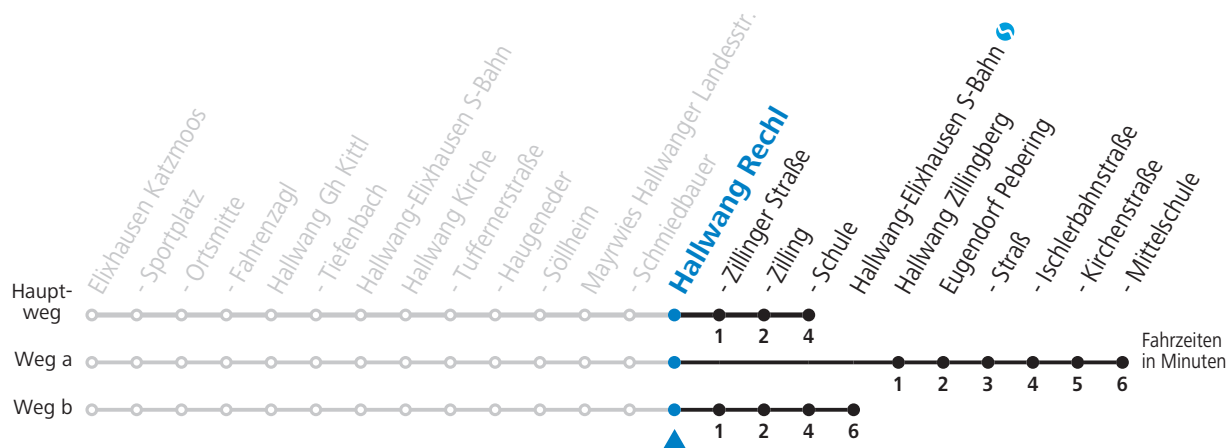

Salzburg Verkehr®  
verbindet

Salzburger Verkehrsverbund GmbH  
Schallmooser Hauptstraße 10 | 5020 Salzburg

T +43 (0)662 632 900 | www.salzburg-verkehr.at

Die Salzburg Verkehr-App  
zum Gratis-Download >>