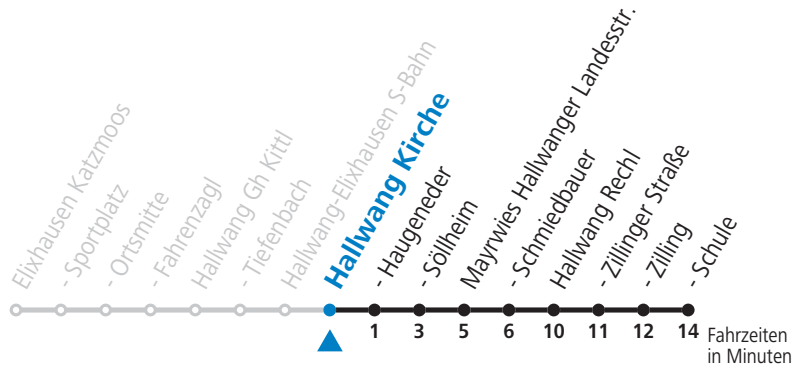

gültig ab 12.12.2021.

Alle Angaben ohne Gewähr.

Montag bis Freitag

6	29
8	11
9	11
10	11
11	11
12	11
13	11
14	11
15	11
16	11
17	11
18	11
19	11
20	11

Samstag, Sonn- und Feiertag kein Linienverkehr, am 24.12. und 31.12. kein Linienverkehr

Ferien im Bundesland Salzburg: 24.12.2021 bis 09.01.2022, 14. bis 20.02., 09. bis 18.04., 09.07. bis 11.09., 24.09. und 26.10. bis 02.11.2022 (Vorbehaltlich Änderungen durch die Schulbehörde)

Linienbetrieb mit Kleinbussen (ca. 20 Plätze) - ausgenommen Fahrten, die mit S gekennzeichnet sind!

Salzburg Verkehr®
verbindet

Salzburger Verkehrsverbund GmbH
Schallmooser Hauptstraße 10 | 5020 Salzburg

T +43 (0)662 632 900 | www.salzburg-verkehr.at

Die Salzburg Verkehr-App
zum Gratis-Download >>