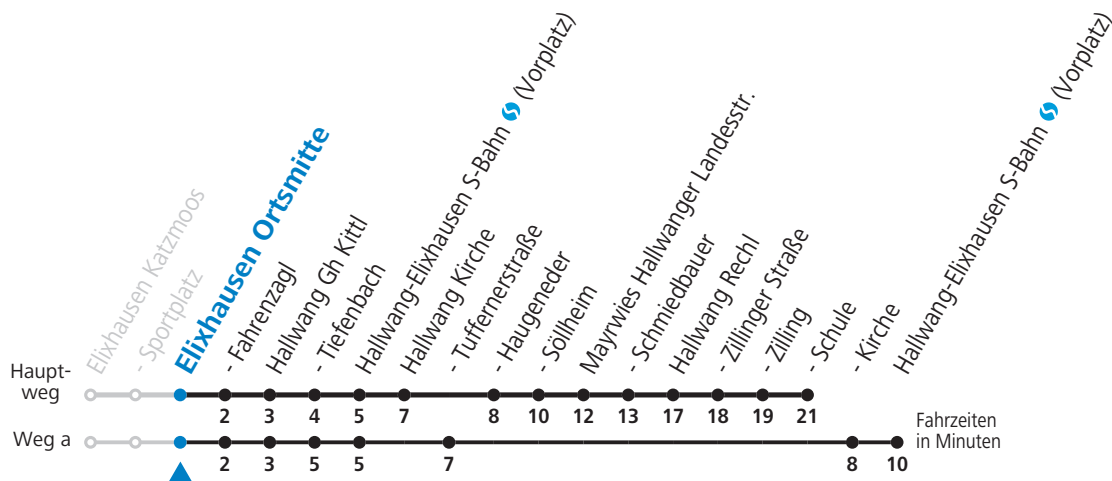

gültig ab 12.12.2021.

Alle Angaben ohne Gewähr.

Montag bis Freitag

6	22	53_b
7	15_a	
8	03	
9	03	
10	03	
11	03	
12	03	
13	03	
14	03	
15	03	
16	03	
17	03	
18	03	
19	03	
20	03	

a = fährt Weg a   b = bis Hallwang-Elixhausen S-Bahn (Vorplatz)

Samstag, Sonn- und Feiertag kein Linienverkehr, am 24.12. und 31.12. kein Linienverkehr

Ferien im Bundesland Salzburg: 24.12.2021 bis 09.01.2022, 14. bis 20.02., 09. bis 18.04., 09.07. bis 11.09., 24.09. und 26.10. bis 02.11.2022 (Vorbehaltlich Änderungen durch die Schulbehörde)

Linienbetrieb mit Kleinbussen (ca. 20 Plätze) - ausgenommen Fahrten, die mit S gekennzeichnet sind!