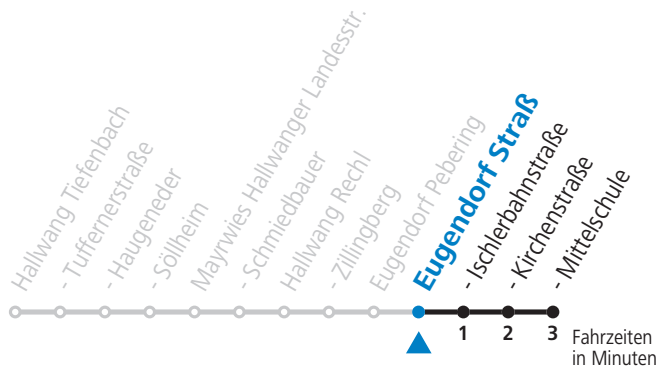

gültig ab 12.12.2021.

Alle Angaben ohne Gewähr.

Montag bis Freitag

7 17_S

S = nur Montag bis Freitag, wenn Schultag in Salzburg

Samstag, Sonn- und Feiertag kein Linienverkehr, am 24.12. und 31.12. kein Linienverkehr

Ferien im Bundesland Salzburg: 24.12.2021 bis 09.01.2022, 14. bis 20.02., 09. bis 18.04., 09.07. bis 11.09., 24.09. und 26.10. bis 02.11.2022 (Vorbehaltlich Änderungen durch die Schulbehörde)

Linienbetrieb mit Kleinbussen (ca. 20 Plätze) - ausgenommen Fahrten, die mit S gekennzeichnet sind!