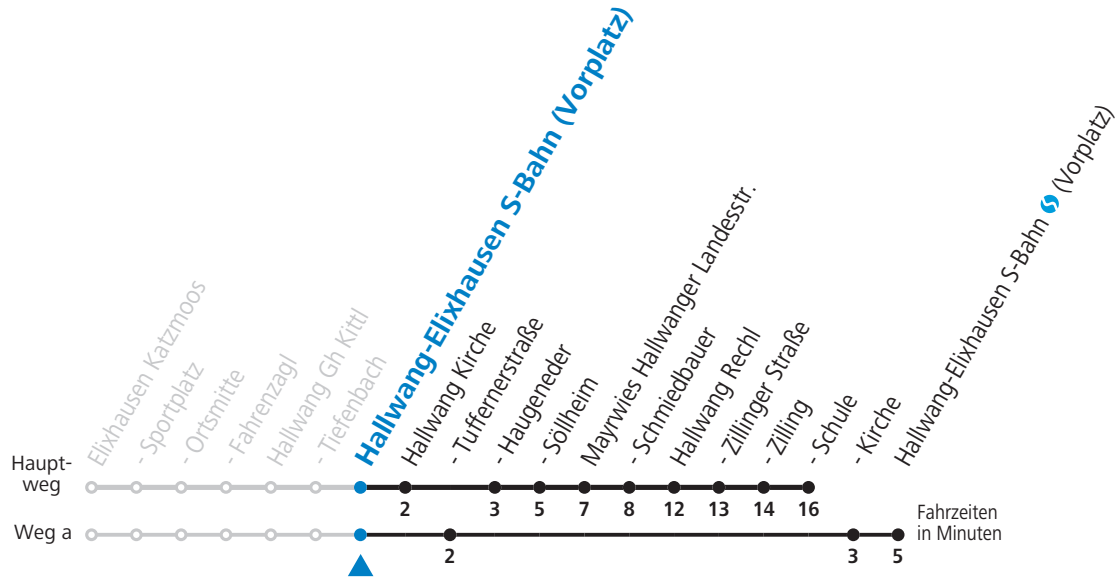

gültig ab 12.12.2021.

Alle Angaben ohne Gewähr.

Montag bis Freitag

6	27
7	20_a
8	09
9	09
10	09
11	09
12	09
13	09
14	09
15	09
16	09
17	09
18	09
19	09
20	09

a = fährt Weg a

Samstag, Sonn- und Feiertag kein Linienverkehr, am 24.12. und 31.12. kein Linienverkehr

Ferien im Bundesland Salzburg: 24.12.2021 bis 09.01.2022, 14. bis 20.02., 09. bis 18.04., 09.07. bis 11.09., 24.09. und 26.10. bis 02.11.2022 (Vorbehaltlich Änderungen durch die Schulbehörde)

Linienbetrieb mit Kleinbussen (ca. 20 Plätze) - ausgenommen Fahrten, die mit S gekennzeichnet sind!