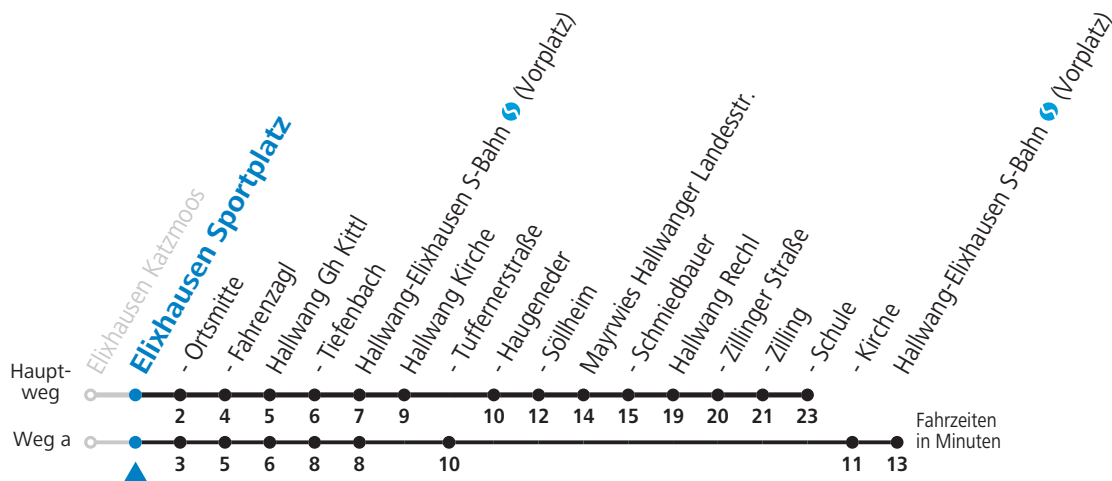

gültig ab 12.12.2021.

Alle Angaben ohne Gewähr.

Montag bis Freitag

6	20	51_b
7	12_a	
8	01	
9	01	
10	01	
11	01	
12	01	
13	01	
14	01	
15	01	
16	01	
17	01	
18	01	
19	01	
20	01	

a = fährt Weg a   b = bis Hallwang-Elixhausen S-Bahn (Vorplatz)

Samstag, Sonn- und Feiertag kein Linienverkehr, am 24.12. und 31.12. kein Linienverkehr

Ferien im Bundesland Salzburg: 24.12.2021 bis 09.01.2022, 14. bis 20.02., 09. bis 18.04., 09.07. bis 11.09., 24.09. und 26.10. bis 02.11.2022 (Vorbehaltlich Änderungen durch die Schulbehörde)

Linienbetrieb mit Kleinbussen (ca. 20 Plätze) - ausgenommen Fahrten, die mit S gekennzeichnet sind!