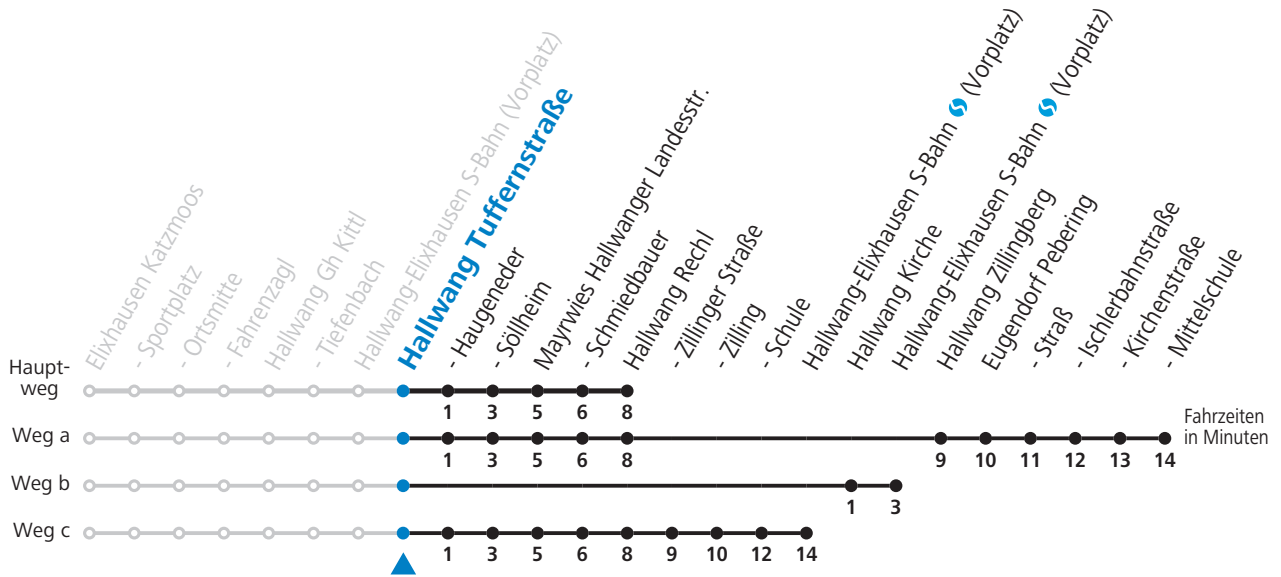

gültig ab 12.12.2021.

Alle Angaben ohne Gewähr.

Montag bis Freitag

6	43^S_c		
7	06^S_a	22_b	38^S_{cd}
11	55_S		
12	55_S		
15	45_S		

S = nur Montag bis Freitag, wenn Schultag in Salzburg   a = fährt Weg a   b = fährt Weg b   c = fährt Weg c   d = bis Hallwang Schule

Samstag, Sonn- und Feiertag kein Linienverkehr, am 24.12. und 31.12. kein Linienverkehr

Ferien im Bundesland Salzburg: 24.12.2021 bis 09.01.2022, 14. bis 20.02., 09. bis 18.04., 09.07. bis 11.09., 24.09. und 26.10. bis 02.11.2022 (Vorbehaltlich Änderungen durch die Schulbehörde)

Linienbetrieb mit Kleinbussen (ca. 20 Plätze) - ausgenommen Fahrten, die mit S gekennzeichnet sind!

Salzburg Verkehr®
verbindet

Salzburger Verkehrsverbund GmbH
Schallmooser Hauptstraße 10 | 5020 Salzburg

T +43 (0)662 632 900 | www.salzburg-verkehr.at

Die Salzburg Verkehr-App
zum Gratis-Download >>