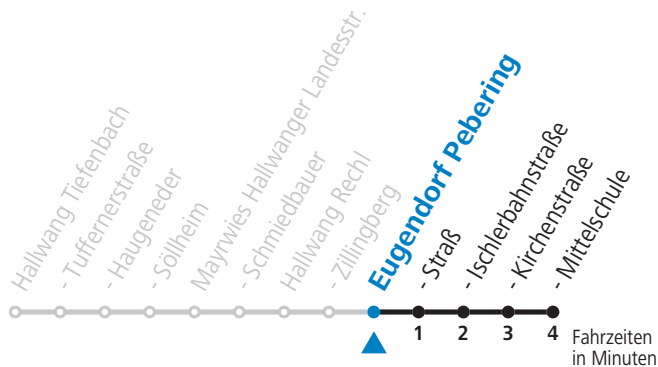

gültig ab 12.12.2021.

Alle Angaben ohne Gewähr.

Montag bis Freitag

7 16_S

S = nur Montag bis Freitag, wenn Schultag in Salzburg

Samstag, Sonn- und Feiertag kein Linienverkehr, am 24.12. und 31.12. kein Linienverkehr

Ferien im Bundesland Salzburg: 24.12.2021 bis 09.01.2022, 14. bis 20.02., 09. bis 18.04., 09.07. bis 11.09., 24.09. und 26.10. bis 02.11.2022 (Vorbehaltlich Änderungen durch die Schulbehörde)

Linienbetrieb mit Kleinbussen (ca. 20 Plätze) - ausgenommen Fahrten, die mit S gekennzeichnet sind!