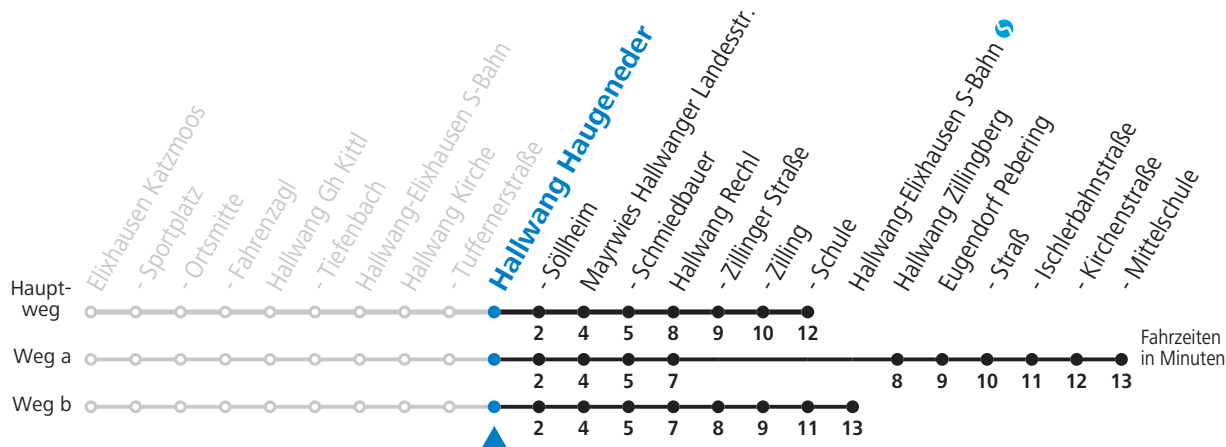

gültig ab 12.12.2021.

Alle Angaben ohne Gewähr.

Montag bis Freitag

6	30	44^S_b
7	07^S_a	39_S
8	12	
9	12	
10	12	
11	12	56^S_c
12	12	56^S_c
13	12	
14	12	
15	12	46^S_c
16	12	
17	12	
18	12	
19	12	
20	12	

S = nur Montag bis Freitag, wenn Schultag in Salzburg   a = fährt Weg a   b = fährt Weg b   c = bis Hallwang Rechl

Samstag, Sonn- und Feiertag kein Linienverkehr, am 24.12. und 31.12. kein Linienverkehr

Ferien im Bundesland Salzburg: 24.12.2021 bis 09.01.2022, 14. bis 20.02., 09. bis 18.04., 09.07. bis 11.09., 24.09. und 26.10. bis 02.11.2022 (Vorbehaltlich Änderungen durch die Schulbehörde)

Linienbetrieb mit Kleinbussen (ca. 20 Plätze) - ausgenommen Fahrten, die mit S gekennzeichnet sind!