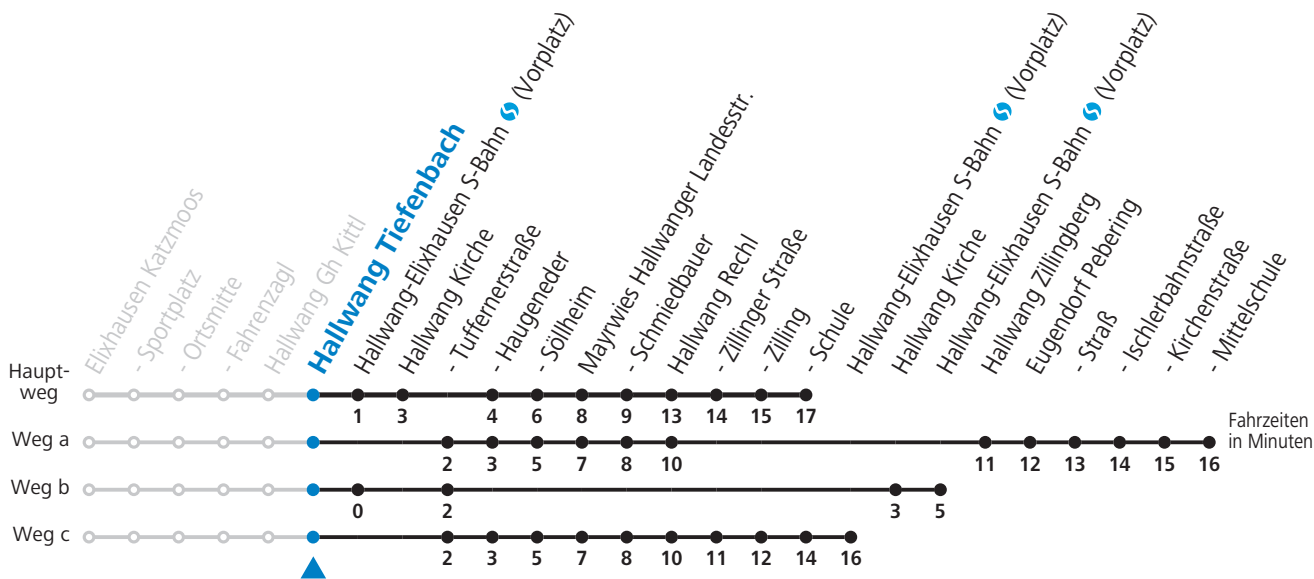

gültig ab 12.12.2021.

Alle Angaben ohne Gewähr.

Montag bis Freitag

6	26	41^S_c	57_d
7	04^S_a	20_b	36^S_{ce}
8	07		
9	07		
10	07		
11	07		
12	07		
13	07		
14	07		
15	07		
16	07		
17	07		
18	07		
19	07		
20	07		

S = nur Montag bis Freitag, wenn Schultag in Salzburg   b = fährt Weg b   d = bis Hallwang-Elixhausen S-Bahn (Vorplatz)   e = bis Hallwang Schule
a = fährt Weg a   c = fährt Weg c

Samstag, Sonn- und Feiertag kein Linienverkehr, am 24.12. und 31.12. kein Linienverkehr

Ferien im Bundesland Salzburg: 24.12.2021 bis 09.01.2022, 14. bis 20.02., 09. bis 18.04., 09.07. bis 11.09., 24.09. und 26.10. bis 02.11.2022 (Vorbehaltlich Änderungen durch die Schulbehörde)

Linienbetrieb mit Kleinbussen (ca. 20 Plätze) - ausgenommen Fahrten, die mit S gekennzeichnet sind!