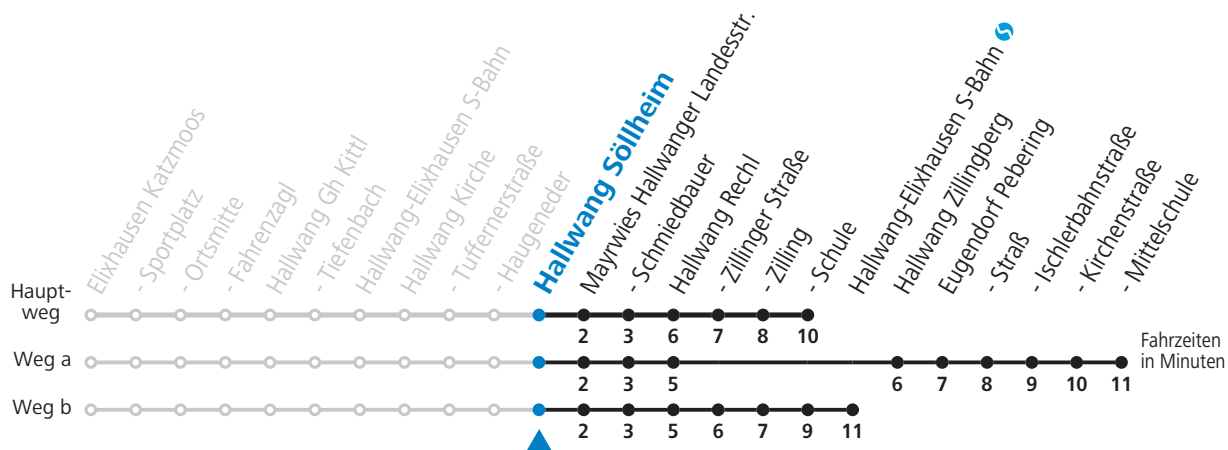

gültig ab 12.12.2021.

Alle Angaben ohne Gewähr.

Montag bis Freitag

6	32	46^S_b
7	09^S_a	41_S
8	14	
9	14	
10	14	
11	14	58^S_c
12	14	58^S_c
13	14	
14	14	
15	14	48^S_c
16	14	
17	14	
18	14	
19	14	
20	14	

S = nur Montag bis Freitag, wenn Schultag in Salzburg   a = fährt Weg a   b = fährt Weg b   c = bis Hallwang Rechtl

Samstag, Sonn- und Feiertag kein Linienverkehr, am 24.12. und 31.12. kein Linienverkehr

Ferien im Bundesland Salzburg: 24.12.2021 bis 09.01.2022, 14. bis 20.02., 09. bis 18.04., 09.07. bis 11.09., 24.09. und 26.10. bis 02.11.2022 (Vorbehaltlich Änderungen durch die Schulbehörde)

Linienbetrieb mit Kleinbussen (ca. 20 Plätze) - ausgenommen Fahrten, die mit S gekennzeichnet sind!