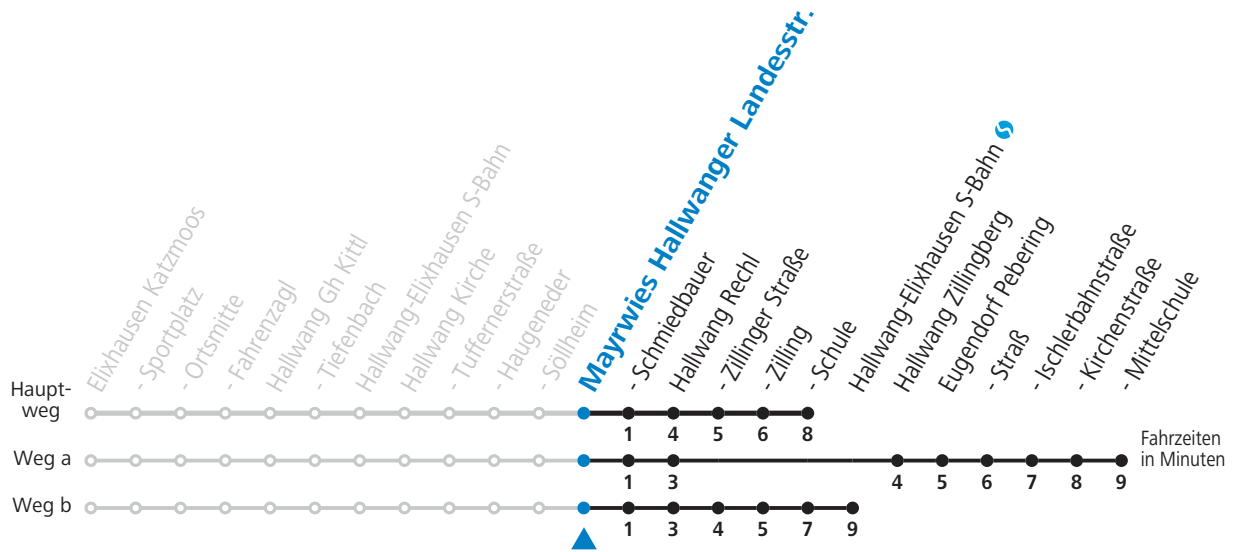

gültig ab 12.12.2021.

Alle Angaben ohne Gewähr.

Montag bis Freitag

6	34	48^S_b
7	11^S_a	43_S
8	16	
9	16	
10	16	
11	16	
12	00^S_c	16
13	00^S_c	16
14	16	
15	16	50^S_c
16	16	
17	16	
18	16	
19	16	
20	16	

S = nur Montag bis Freitag, wenn Schultag in Salzburg   a = fährt Weg a   b = fährt Weg b   c = bis Hallwang Rechtl

Samstag, Sonn- und Feiertag kein Linienverkehr, am 24.12. und 31.12. kein Linienverkehr

Ferien im Bundesland Salzburg: 24.12.2021 bis 09.01.2022, 14. bis 20.02., 09. bis 18.04., 09.07. bis 11.09., 24.09. und 26.10. bis 02.11.2022 (Vorbehaltlich Änderungen durch die Schulbehörde)

Linienbetrieb mit Kleinbussen (ca. 20 Plätze) - ausgenommen Fahrten, die mit S gekennzeichnet sind!