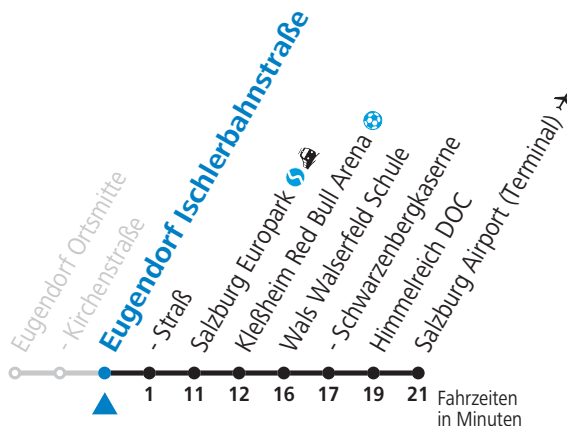

Ferien im Bundesland Salzburg: 24.12.2021 bis 09.01.2022, 14. bis 20.02., 09. bis 18.04., 09.07. bis 11.09., 24.09. und 26.10. bis 02.11.2022 (Vorbehaltlich Änderungen durch die Schulbehörde)

Österr. Postbus AG, Andreas Hofer-Straße 9, 5020 Salzburg, Tel.: +43 (0)5 17 17

gültig ab 12.12.2021.

Alle Angaben ohne Gewähr.

Montag bis Freitag

7 39_S

8 09

S = nur Montag bis Freitag, wenn Schultag in Salzburg

Samstag, Sonn- und Feiertag kein Linienverkehr

Am 24.12. und 31.12. kein Linienverkehr