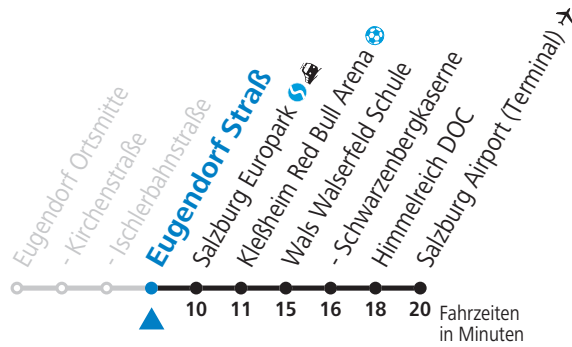

gültig ab 12.12.2021.

Alle Angaben ohne Gewähr.

Montag bis Freitag

7	41_S
8	11

S = nur Montag bis Freitag, wenn Schultag in Salzburg

Samstag, Sonn- und Feiertag kein Linienverkehr

Am 24.12. und 31.12. kein Linienverkehr

Ferien im Bundesland Salzburg: 24.12.2021 bis 09.01.2022, 14. bis 20.02., 09. bis 18.04., 09.07. bis 11.09., 24.09. und 26.10. bis 02.11.2022 (Vorbehaltlich Änderungen durch die Schulbehörde)

Österr. Postbus AG, Andreas Hofer-Straße 9, 5020 Salzburg, Tel.: +43 (0)5 17 17

Salzburg Verkehr®
verbindet

Salzburger Verkehrsverbund GmbH
Schallmooser Hauptstraße 10 | 5020 Salzburg

T +43 (0)662 632 900 | www.salzburg-verkehr.at

Die Salzburg Verkehr-App
zum Gratis-Download >>