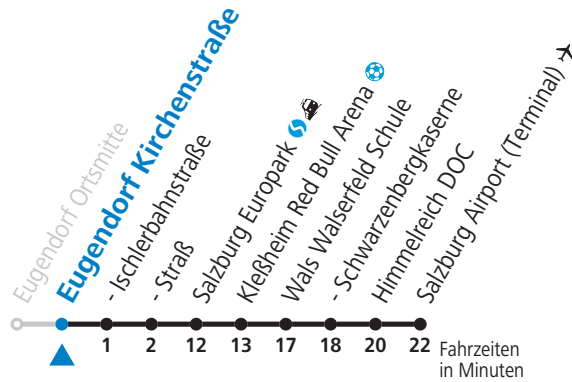

gültig ab 12.12.2021.

Alle Angaben ohne Gewähr.

Montag bis Freitag

7 38_S

8 08

S = nur Montag bis Freitag, wenn Schultag in Salzburg

Samstag, Sonn- und Feiertag kein Linienverkehr

Am 24.12. und 31.12. kein Linienverkehr

Ferien im Bundesland Salzburg: 24.12.2021 bis 09.01.2022, 14. bis 20.02., 09. bis 18.04., 09.07. bis 11.09., 24.09. und 26.10. bis 02.11.2022 (Vorbehaltlich Änderungen durch die Schulbehörde)

Österr. Postbus AG, Andreas Hofer-Straße 9, 5020 Salzburg, Tel.: +43 (0)5 17 17