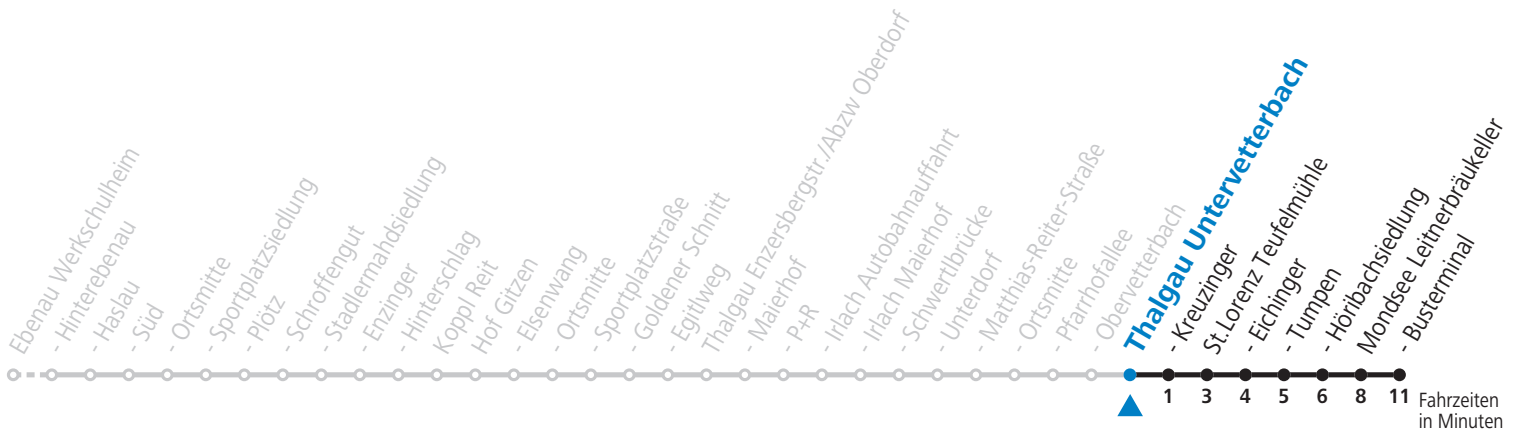

gültig ab 12.12.2021.

Alle Angaben ohne Gewähr.

Montag bis Freitag, Schultag

Samstag

		11	49_a
12	49		
13	49		
16	19		
17	49		

a = nur Samstag wenn Schultag lt. Kalender WSH Felbertal, auch 08.07.2022

Sonn- und Feiertag kein Linienverkehr

Am 24.12. und 31.12. kein Linienverkehr

Ferien im Bundesland Salzburg: 24.12.2021 bis 09.01.2022, 14. bis 20.02., 09. bis 18.04., 09.07. bis 11.09., 24.09. und 26.10. bis 02.11.2022 (Vorbehaltlich Änderungen durch die Schulbehörde)