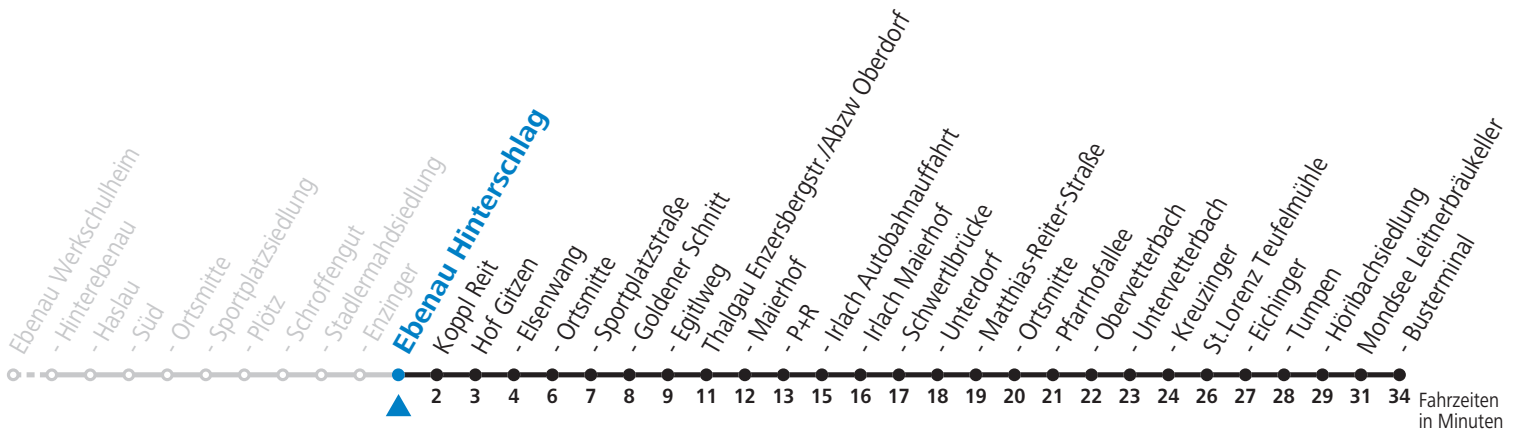

gültig ab 12.12.2021.

Alle Angaben ohne Gewähr.

Montag bis Freitag, Schultag	Samstag

7 41_b	
12 26_a^c	11 26_d
17 26	

a = bis Hof Ortsmitte   c = nur Freitag, wenn Schultag, bzw. am Ende der Schulwoche laut Kalender WSH Felbertal
b = bis Thalgau Ortsmitte   d = nur Samstag wenn Schultag lt. Kalender WSH Felbertal, auch 08.07.2022

Sonn- und Feiertag kein Linienverkehr
Am 24.12. und 31.12. kein Linienverkehr

Ferien im Bundesland Salzburg: 24.12.2021 bis 09.01.2022, 14. bis 20.02., 09. bis 18.04., 09.07. bis 11.09., 24.09. und 26.10. bis 02.11.2022 (Vorbehaltlich Änderungen durch die Schulbehörde)