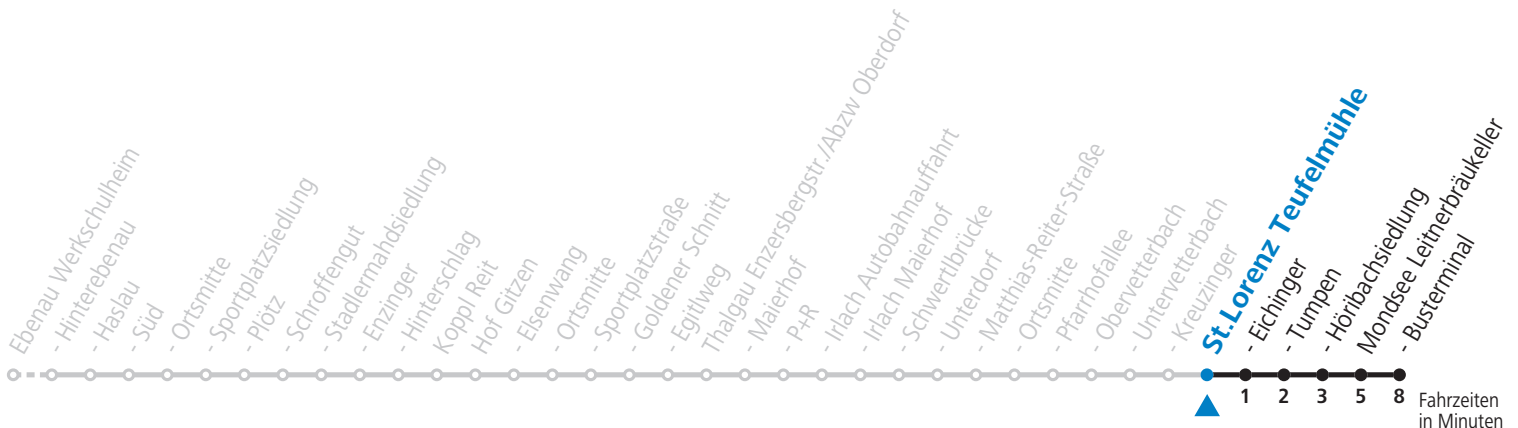

gültig ab 12.12.2021.

Alle Angaben ohne Gewähr.

Montag bis Freitag, Schultag

Samstag

12	52
13	52
16	22
17	52

11	52_a

a = nur Samstag wenn Schultag lt. Kalender WSH Felbertal, auch 08.07.2022

Sonn- und Feiertag kein Linienverkehr

Am 24.12. und 31.12. kein Linienverkehr

Ferien im Bundesland Salzburg: 24.12.2021 bis 09.01.2022, 14. bis 20.02., 09. bis 18.04., 09.07. bis 11.09., 24.09. und 26.10. bis 02.11.2022 (Vorbehaltlich Änderungen durch die Schulbehörde)