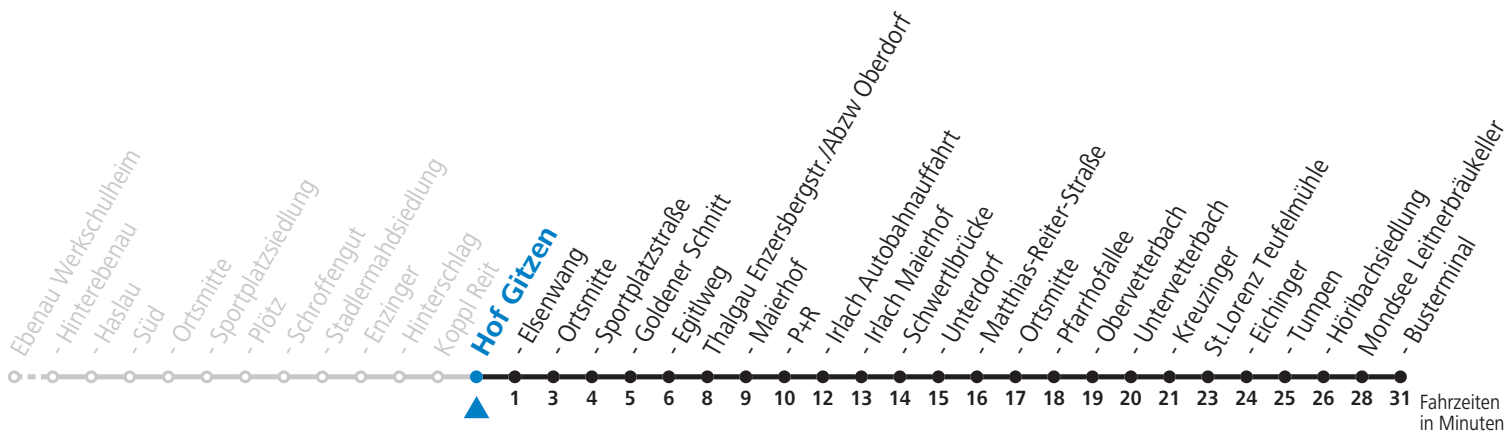

gültig ab 12.12.2021.

Alle Angaben ohne Gewähr.

Montag bis Freitag, Schultag	Samstag
7 44_b	
	11 29_d
12 29_a	
17 29	

a = bis Hof Ortsmitte   c = nur Freitag, wenn Schultag, bzw. am Ende der Schulwoche laut Kalender WSH Felbertal
b = bis Thalgau Ortsmitte   d = nur Samstag wenn Schultag lt. Kalender WSH Felbertal, auch 08.07.2022

Sonn- und Feiertag kein Linienverkehr

Am 24.12. und 31.12. kein Linienverkehr

Ferien im Bundesland Salzburg: 24.12.2021 bis 09.01.2022, 14. bis 20.02., 09. bis 18.04., 09.07. bis 11.09., 24.09. und 26.10. bis 02.11.2022 (Vorbehaltlich Änderungen durch die Schulbehörde)