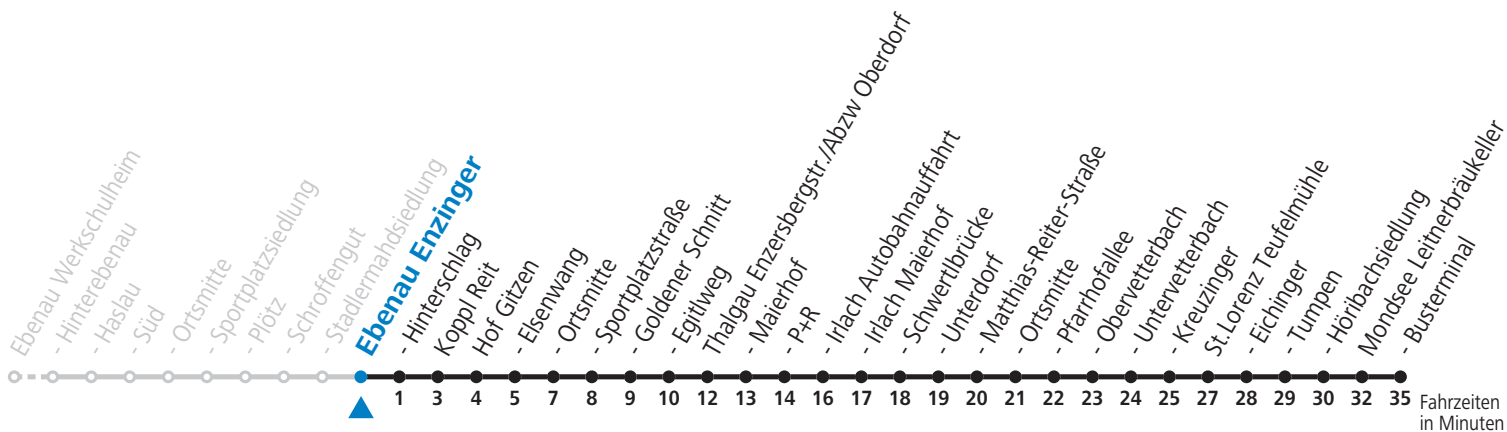

gültig ab 12.12.2021.

Alle Angaben ohne Gewähr.

Montag bis Freitag, Schultag	Samstag
7 40_b	
	11 25_d
12 25_a	
17 25	

a = bis Hof Ortsmitte   c = nur Freitag, wenn Schultag, bzw. am Ende der Schulwoche laut Kalender WSH Felbertal
b = bis Thalgau Ortsmitte   d = nur Samstag wenn Schultag lt. Kalender WSH Felbertal, auch 08.07.2022

Sonn- und Feiertag kein Linienverkehr

Am 24.12. und 31.12. kein Linienverkehr

Ferien im Bundesland Salzburg: 24.12.2021 bis 09.01.2022, 14. bis 20.02., 09. bis 18.04., 09.07. bis 11.09., 24.09. und 26.10. bis 02.11.2022 (Vorbehaltlich Änderungen durch die Schulbehörde)