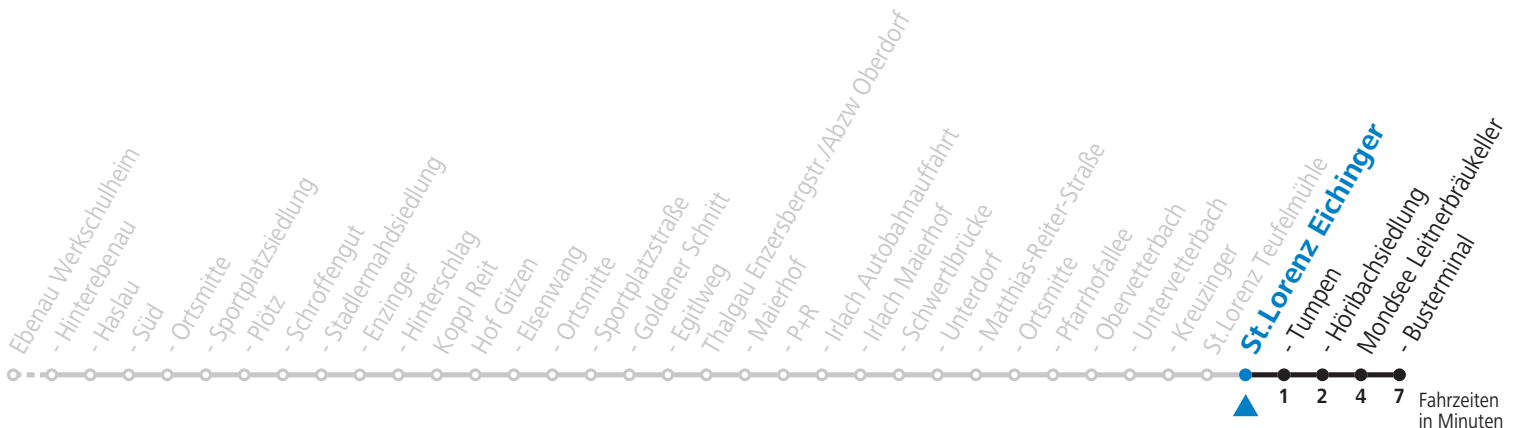

gültig ab 12.12.2021.

Alle Angaben ohne Gewähr.

Montag bis Freitag, Schultag	Samstag

		11	53_a
12	53		
13	53		
16	23		
17	53		

a = nur Samstag wenn Schultag lt. Kalender WSH Felbertal, auch 08.07.2022

Sonn- und Feiertag kein Linienverkehr

Am 24.12. und 31.12. kein Linienverkehr

Ferien im Bundesland Salzburg: 24.12.2021 bis 09.01.2022, 14. bis 20.02., 09. bis 18.04., 09.07. bis 11.09., 24.09. und 26.10. bis 02.11.2022 (Vorbehaltlich Änderungen durch die Schulbehörde)