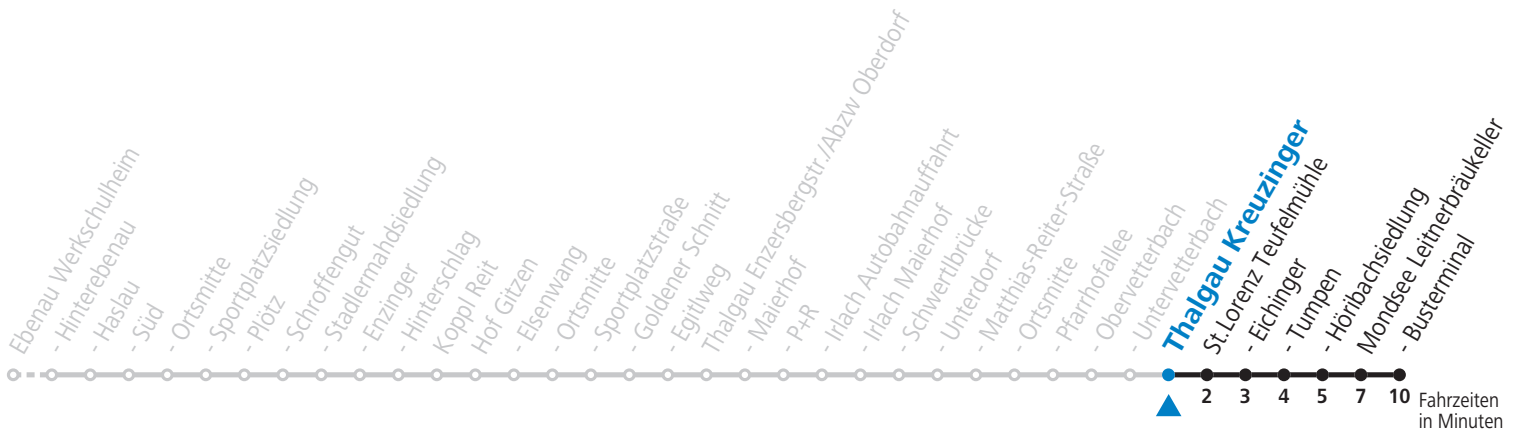

gültig ab 12.12.2021.

Alle Angaben ohne Gewähr.

Montag bis Freitag, Schultag

Samstag

		11	50_a
12	50		
13	50		
16	20		
17	50		

a = nur Samstag wenn Schultag lt. Kalender WSH Felbertal, auch 08.07.2022

Sonn- und Feiertag kein Linienverkehr

Am 24.12. und 31.12. kein Linienverkehr

Ferien im Bundesland Salzburg: 24.12.2021 bis 09.01.2022, 14. bis 20.02., 09. bis 18.04., 09.07. bis 11.09., 24.09. und 26.10. bis 02.11.2022 (Vorbehaltlich Änderungen durch die Schulbehörde)