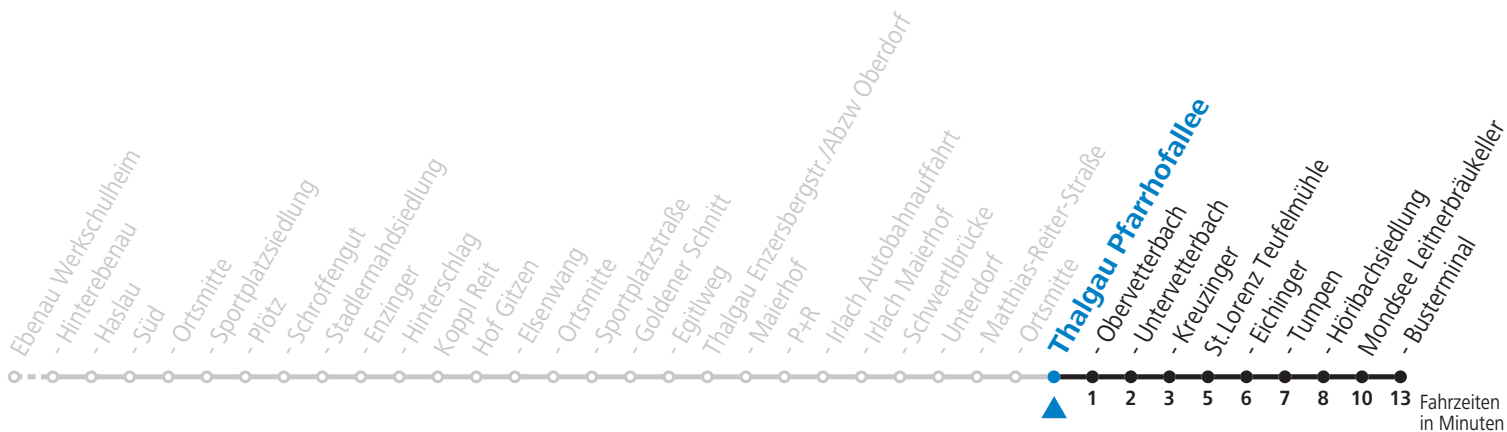

gültig ab 12.12.2021.

Alle Angaben ohne Gewähr.

Montag bis Freitag, Schultag	Samstag

		11	47_a
12	47		
13	47		
16	17		
17	47		

a = nur Samstag wenn Schultag lt. Kalender WSH Felbertal, auch 08.07.2022

Sonn- und Feiertag kein Linienverkehr

Am 24.12. und 31.12. kein Linienverkehr

Ferien im Bundesland Salzburg: 24.12.2021 bis 09.01.2022, 14. bis 20.02., 09. bis 18.04., 09.07. bis 11.09., 24.09. und 26.10. bis 02.11.2022 (Vorbehaltlich Änderungen durch die Schulbehörde)