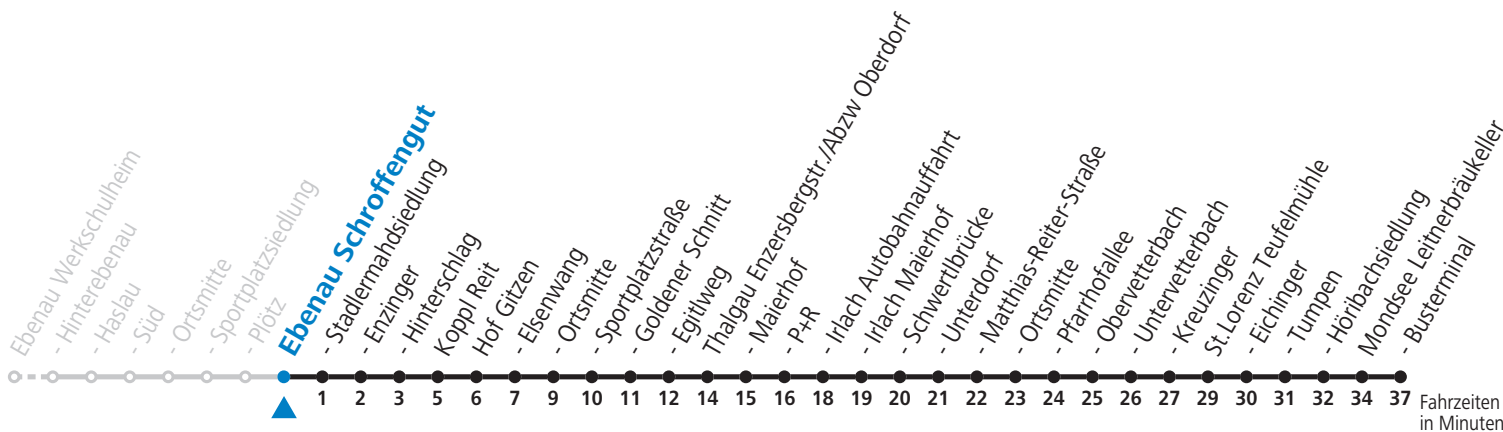

gültig ab 12.12.2021.

Alle Angaben ohne Gewähr.

Montag bis Freitag, Schultag	Samstag

7 38_b	
12 23_a^c	11 23_d
17 23	

a = bis Hof Ortsmitte   c = nur Freitag, wenn Schultag, bzw. am Ende der Schulwoche laut Kalender WSH Felbertal
b = bis Thalgau Ortsmitte   d = nur Samstag wenn Schultag lt. Kalender WSH Felbertal, auch 08.07.2022

Sonn- und Feiertag kein Linienverkehr

Am 24.12. und 31.12. kein Linienverkehr

Ferien im Bundesland Salzburg: 24.12.2021 bis 09.01.2022, 14. bis 20.02., 09. bis 18.04., 09.07. bis 11.09., 24.09. und 26.10. bis 02.11.2022 (Vorbehaltlich Änderungen durch die Schulbehörde)