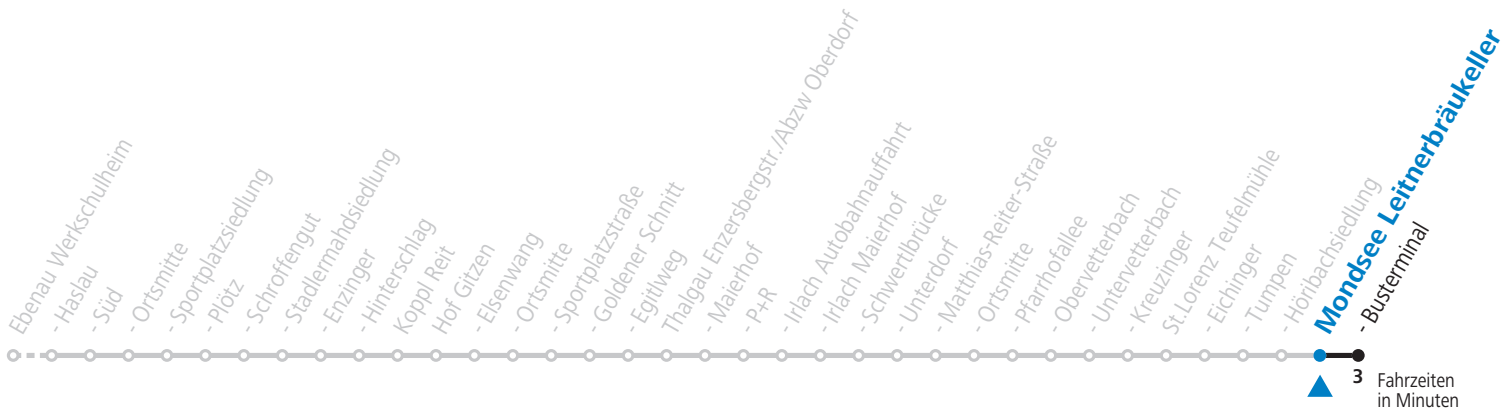

gültig ab 12.12.2021.

Alle Angaben ohne Gewähr.

Montag bis Freitag, Schultag		Samstag	
		11	57_a
12	57		
13	57		
16	27		
17	57		

a = nur Samstag wenn Schultag lt. Kalender WSH Felbertal, auch 08.07.2022

Sonn- und Feiertag kein Linienverkehr

Am 24.12. und 31.12. kein Linienverkehr

Ferien im Bundesland Salzburg: 24.12.2021 bis 09.01.2022, 14. bis 20.02., 09. bis 18.04., 09.07. bis 11.09., 24.09. und 26.10. bis 02.11.2022 (Vorbehaltlich Änderungen durch die Schulbehörde)