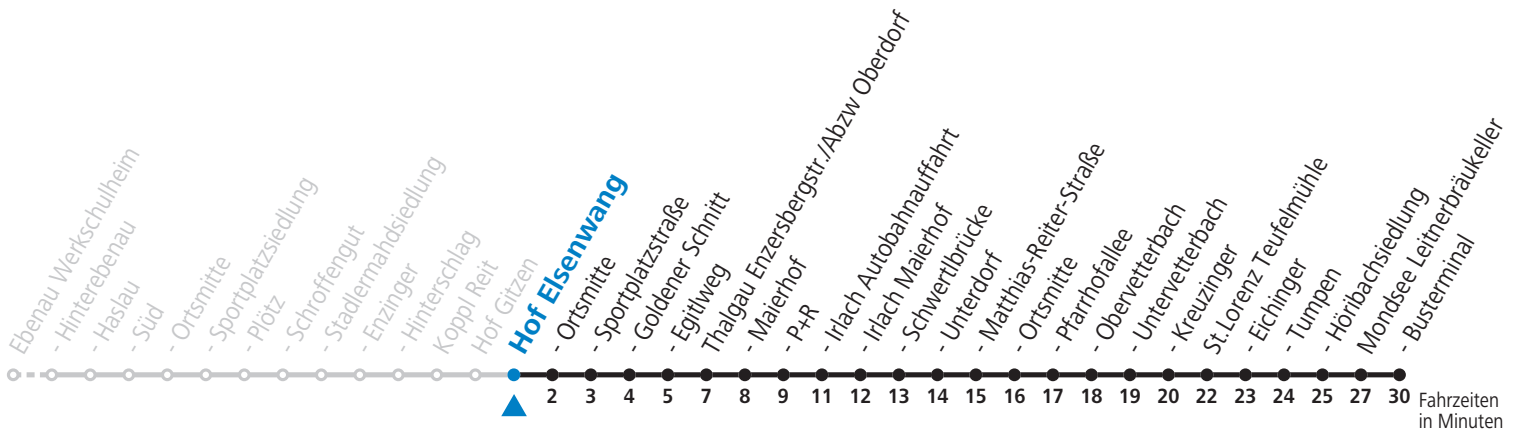

gültig ab 12.12.2021.

Alle Angaben ohne Gewähr.

Montag bis Freitag, Schultag	Samstag

7 45_b	
12 30_a^c	11 30_d
17 30	

a = bis Hof Ortsmitte   c = nur Freitag, wenn Schultag, bzw. am Ende der Schulwoche laut Kalender WSH Felbertal
b = bis Thalgau Ortsmitte   d = nur Samstag wenn Schultag lt. Kalender WSH Felbertal, auch 08.07.2022

Sonn- und Feiertag kein Linienverkehr
Am 24.12. und 31.12. kein Linienverkehr

Ferien im Bundesland Salzburg: 24.12.2021 bis 09.01.2022, 14. bis 20.02., 09. bis 18.04., 09.07. bis 11.09., 24.09. und 26.10. bis 02.11.2022 (Vorbehaltlich Änderungen durch die Schulbehörde)