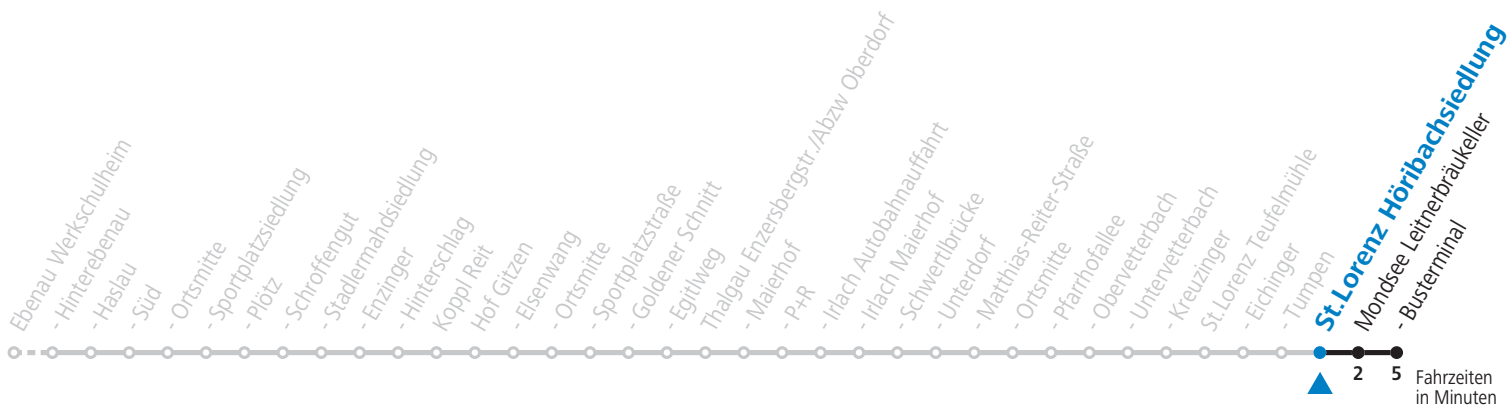

gültig ab 12.12.2021.

Alle Angaben ohne Gewähr.

Montag bis Freitag, Schultag		Samstag	
		11	55_a
12	55		
13	55		
16	25		
17	55		

a = nur Samstag wenn Schultag lt. Kalender WSH Felbertal, auch 08.07.2022

Sonn- und Feiertag kein Linienverkehr

Am 24.12. und 31.12. kein Linienverkehr

Ferien im Bundesland Salzburg: 24.12.2021 bis 09.01.2022, 14. bis 20.02., 09. bis 18.04., 09.07. bis 11.09., 24.09. und 26.10. bis 02.11.2022 (Vorbehaltlich Änderungen durch die Schulbehörde)