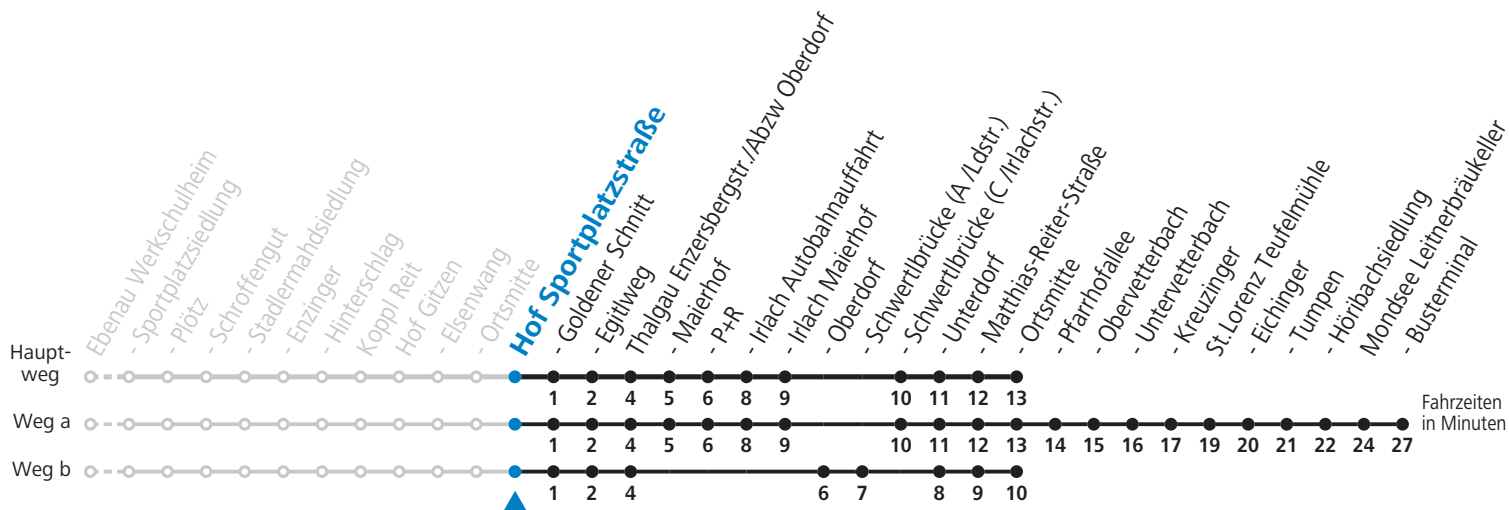

a = fährt Weg a    b = fährt Weg b    c = nur Samstag wenn Schultag lt. Kalender WSH Felbertal, auch 08.07.2022

**Sonn- und Feiertag kein Linienverkehr**

**Am 24.12. und 31.12. kein Linienverkehr**

Ferien im Bundesland Salzburg: 24.12.2021 bis 09.01.2022, 14. bis 20.02., 09. bis 18.04., 09.07. bis 11.09., 24.09. und 26.10. bis 02.11.2022 (Vorbehaltlich Änderungen durch die Schulbehörde)