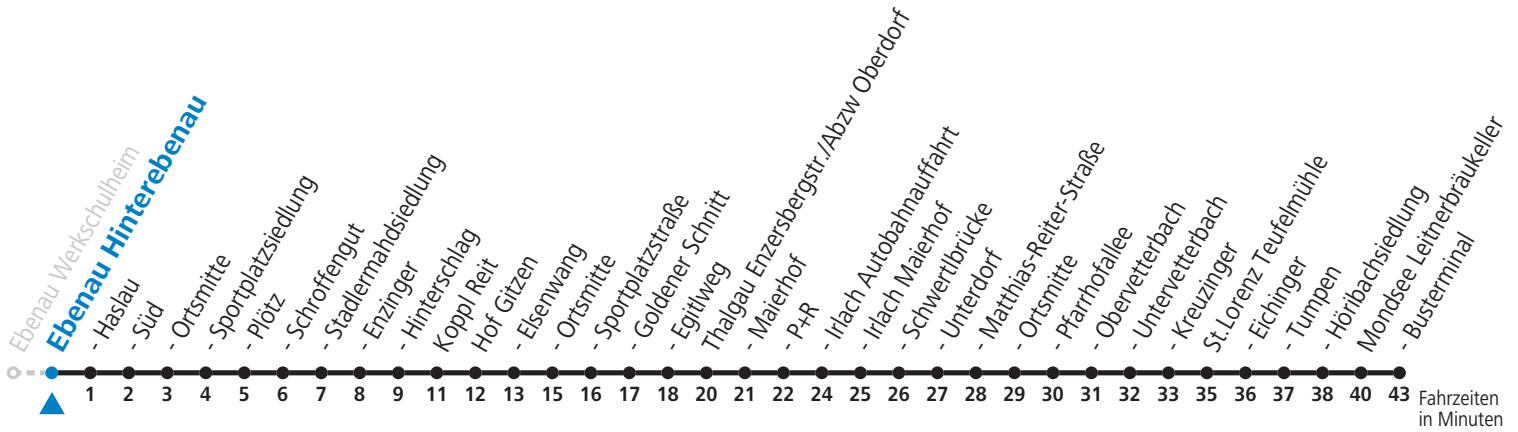

gültig ab 12.12.2021.

Alle Angaben ohne Gewähr.

Montag bis Freitag, Schultag	Samstag

7 27_b	
	11 17_d
12 17_a^c	
17 17	

a = bis Hof Ortsmitte   c = nur Freitag, wenn Schultag, bzw. am Ende der Schulwoche laut Kalender WSH Felbertal
b = bis Thalgau Ortsmitte   d = nur Samstag wenn Schultag lt. Kalender WSH Felbertal, auch 08.07.2022

Sonn- und Feiertag kein Linienverkehr
Am 24.12. und 31.12. kein Linienverkehr
Ferien im Bundesland Salzburg: 24.12.2021 bis 09.01.2022, 14. bis 20.02., 09. bis 18.04., 09.07. bis 11.09., 24.09. und 26.10. bis 02.11.2022 (Vorbehaltlich Änderungen durch die Schulbehörde)