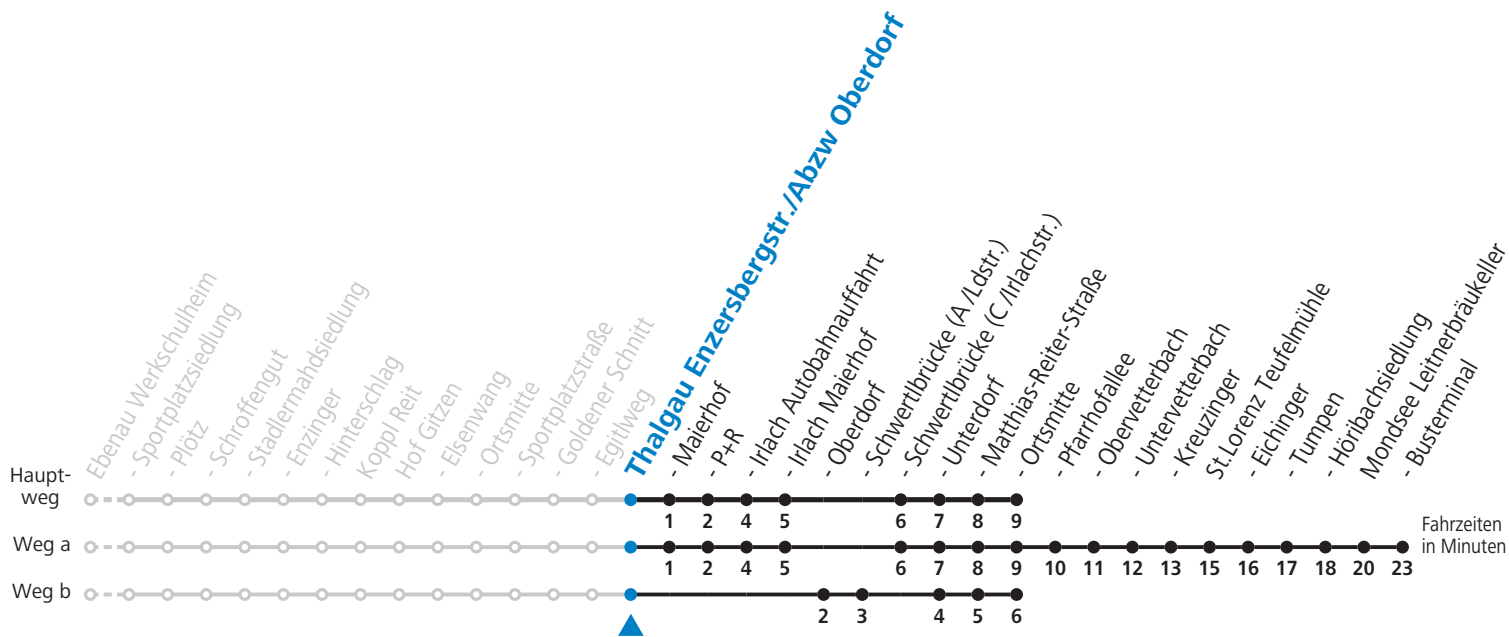

gültig ab 12.12.2021.

Alle Angaben ohne Gewähr.

Montag bis Freitag, Schultag		Montag bis Freitag, schulfrei		Samstag	
5	37	5	37		
6	32	6	32		
7	25_b 52	7	25_b		
9	07_b	9	07_b		
11	07	11	07	11	37_a^c
12	07 37_a	12	07		
13	37_a	13	07		
		14	07		
15	07	15	07		
16	07_a	16	07		
17	07 37_a	17	07		
		18	07		

a = fährt Weg a   b = fährt Weg b   c = nur Samstag wenn Schultag lt. Kalender WSH Felbertal, auch 08.07.2022

Sonn- und Feiertag kein Linienverkehr
Am 24.12. und 31.12. kein Linienverkehr

Ferien im Bundesland Salzburg: 24.12.2021 bis 09.01.2022, 14. bis 20.02., 09. bis 18.04., 09.07. bis 11.09., 24.09. und 26.10. bis 02.11.2022 (Vorbehaltlich Änderungen durch die Schulbehörde)