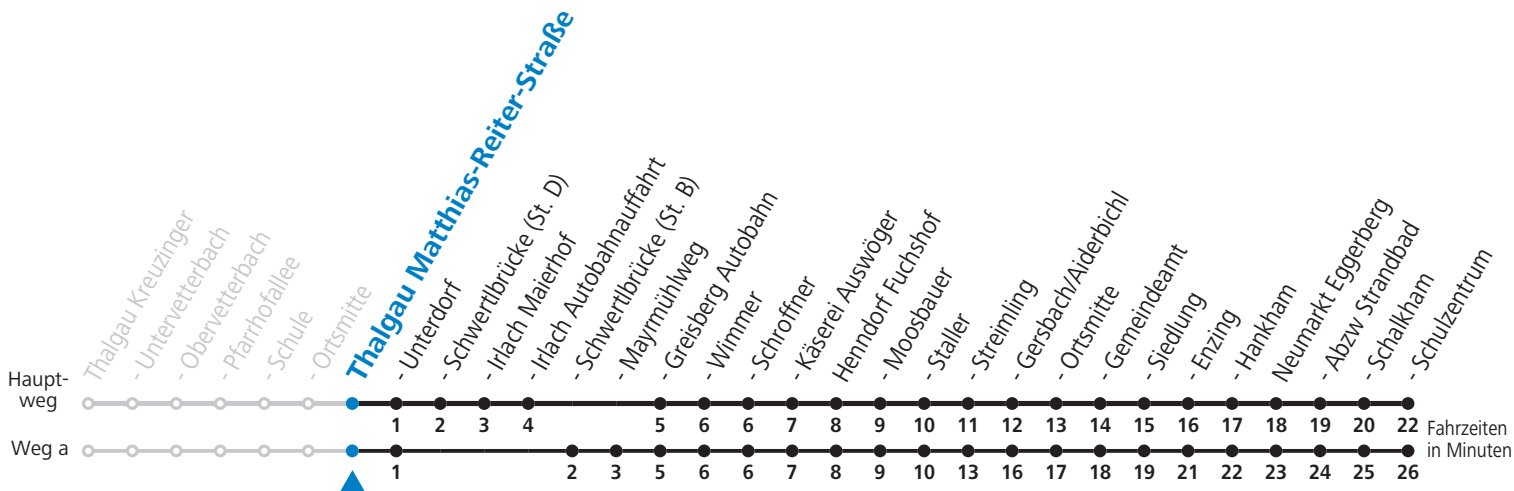

gültig ab 12.12.2021.

Alle Angaben ohne Gewähr.

Montag-Freitag (Schule)

6 35_a

13 47

17 06

a = fährt Weg a

Samstag, Sonn- und Feiertag kein Linienverkehr

An schulfreien Tagen kein Linienverkehr

Ferien im Bundesland Salzburg: 24.12.2021 bis 09.01.2022, 14. bis 20.02., 09. bis 18.04., 09.07. bis 11.09., 24.09. und 26.10. bis 02.11.2022 (Vorbehaltlich Änderungen durch die Schulbehörde)