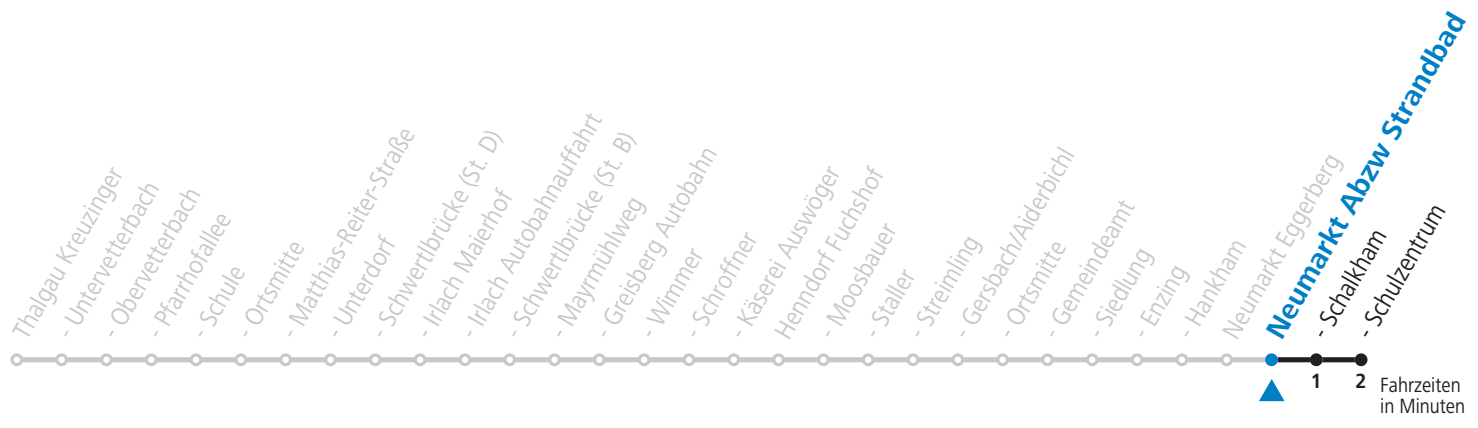

Montag-Freitag (Schule)

6 59

14 07

17 24

Samstag, Sonn- und Feiertag kein Linienverkehr

An schulfreien Tagen kein Linienverkehr

Ferien im Bundesland Salzburg: 24.12.2021 bis 09.01.2022, 14. bis 20.02., 09. bis 18.04., 09.07. bis 11.09., 24.09. und 26.10. bis 02.11.2022 (Vorbehaltlich Änderungen durch die Schulbehörde)