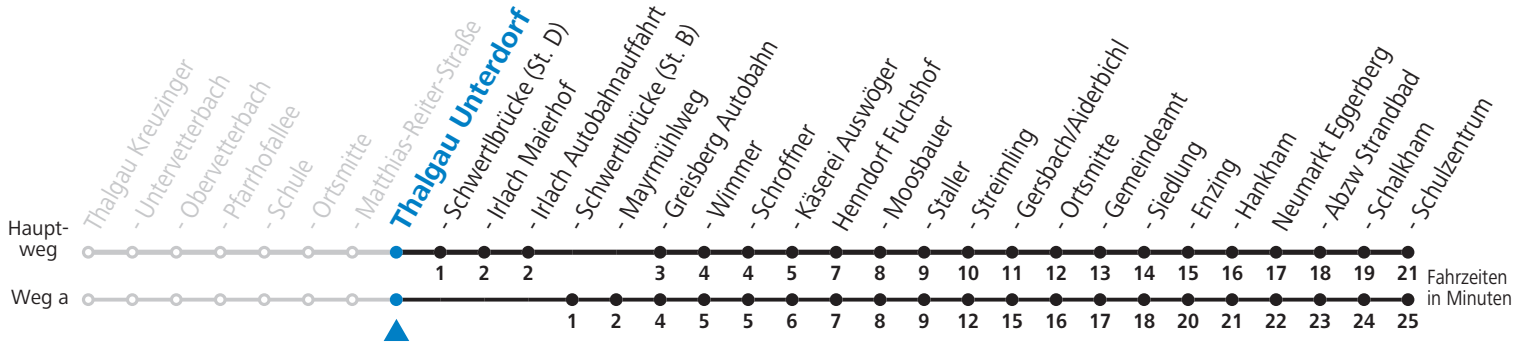

gültig ab 12.12.2021.

Alle Angaben ohne Gewähr.

Montag-Freitag (Schule)

6 36_a

13 48

17 06

a = fährt Weg a

Samstag, Sonn- und Feiertag kein Linienverkehr

An schulfreien Tagen kein Linienverkehr

Ferien im Bundesland Salzburg: 24.12.2021 bis 09.01.2022, 14. bis 20.02., 09. bis 18.04., 09.07. bis 11.09., 24.09. und 26.10. bis 02.11.2022 (Vorbehaltlich Änderungen durch die Schulbehörde)