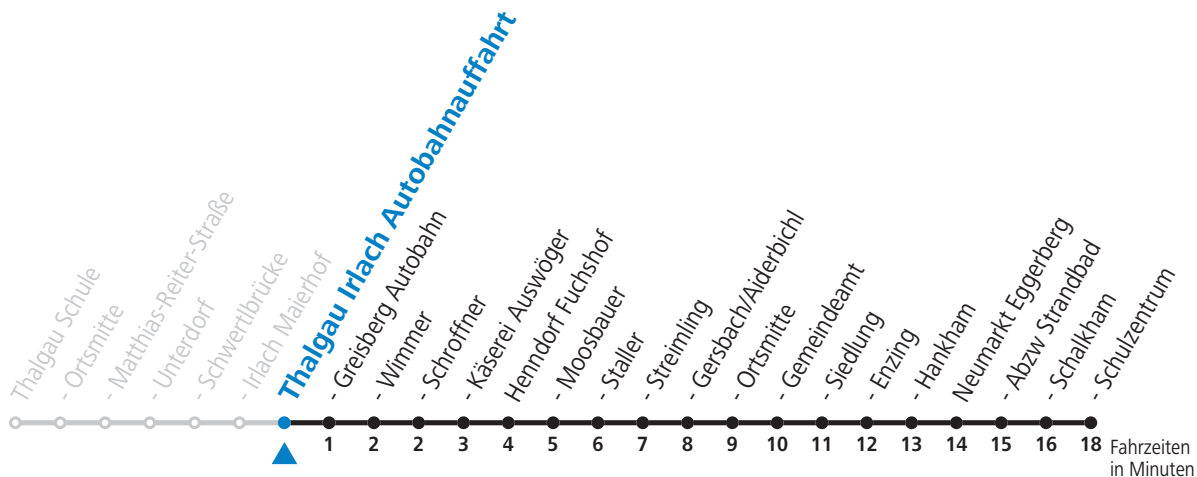

Alle Angaben ohne Gewähr.

Montag-Freitag (Schule)

13 52

17 09

Samstag, Sonn- und Feiertag kein Linienverkehr

An schulfreien Tagen kein Linienverkehr

Ferien im Bundesland Salzburg: 24.12.2021 bis 09.01.2022, 14. bis 20.02., 09. bis 18.04., 09.07. bis 11.09., 24.09. und 26.10. bis 02.11.2022 (Vorbehaltlich Änderungen durch die Schulbehörde)