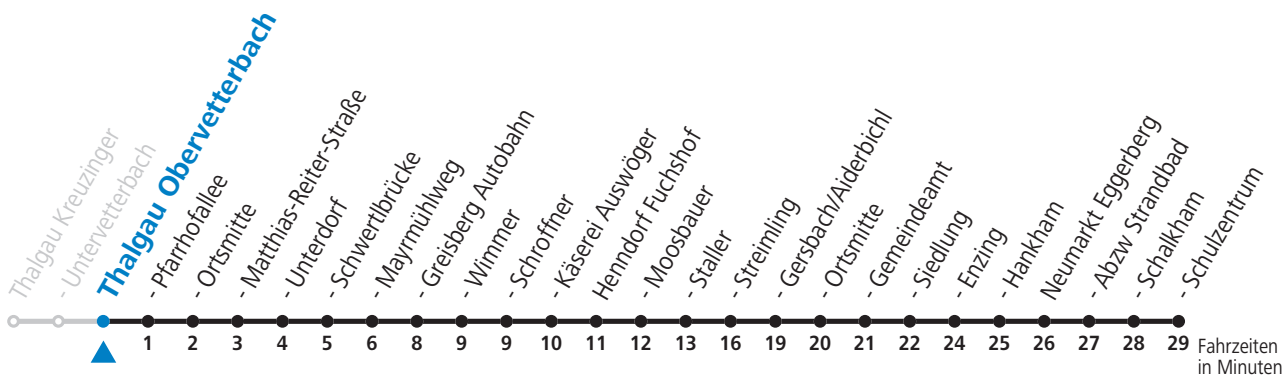

gültig ab 12.12.2021.

Alle Angaben ohne Gewähr.

Montag-Freitag (Schule)

6 32

Samstag, Sonn- und Feiertag kein Linienverkehr

An schulfreien Tagen kein Linienverkehr

Ferien im Bundesland Salzburg: 24.12.2021 bis 09.01.2022, 14. bis 20.02., 09. bis 18.04., 09.07. bis 11.09., 24.09. und 26.10. bis 02.11.2022 (Vorbehaltlich Änderungen durch die Schulbehörde)

gültig ab 12.12.2021.

Alle Angaben ohne Gewähr.

Montag-Freitag (Schule)

6 33

Samstag, Sonn- und Feiertag kein Linienverkehr

An schulfreien Tagen kein Linienverkehr

Ferien im Bundesland Salzburg: 24.12.2021 bis 09.01.2022, 14. bis 20.02., 09. bis 18.04., 09.07. bis 11.09., 24.09. und 26.10. bis 02.11.2022 (Vorbehaltlich Änderungen durch die Schulbehörde)