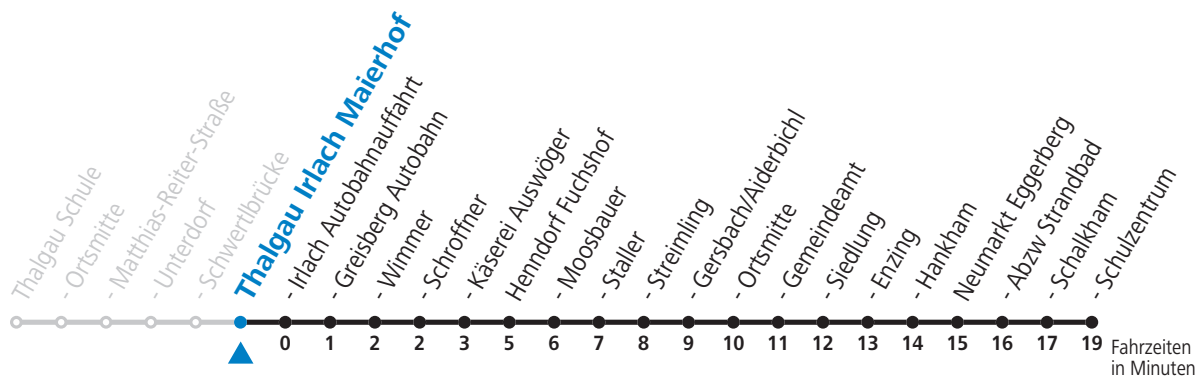

gültig ab 12.12.2021.

Alle Angaben ohne Gewähr.

Montag-Freitag (Schule)

13 52

17 09

Samstag, Sonn- und Feiertag kein Linienverkehr

An schulfreien Tagen kein Linienverkehr

Ferien im Bundesland Salzburg: 24.12.2021 bis 09.01.2022, 14. bis 20.02., 09. bis 18.04., 09.07. bis 11.09., 24.09. und 26.10. bis 02.11.2022 (Vorbehaltlich Änderungen durch die Schulbehörde)