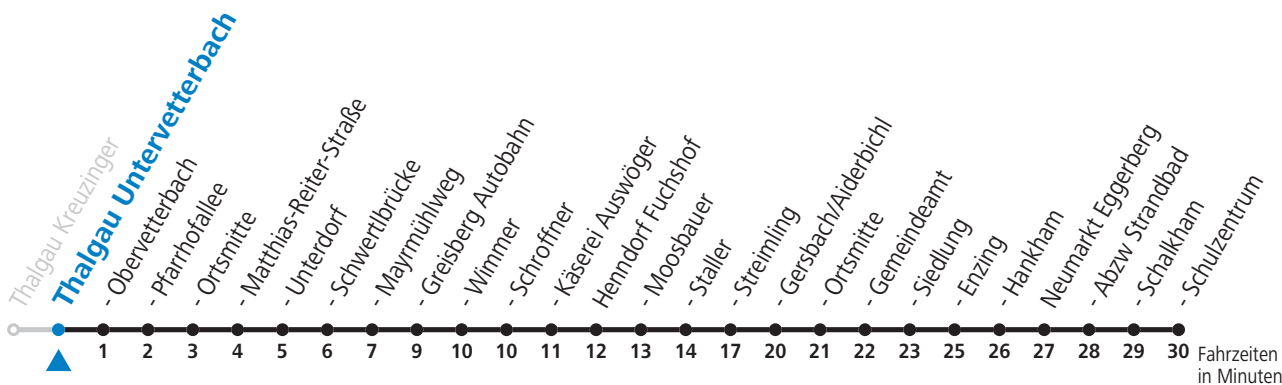

gültig ab 12.12.2021.

Alle Angaben ohne Gewähr.

Montag-Freitag (Schule)

6 31

Samstag, Sonn- und Feiertag kein Linienverkehr

An schulfreien Tagen kein Linienverkehr

Ferien im Bundesland Salzburg: 24.12.2021 bis 09.01.2022, 14. bis 20.02., 09. bis 18.04., 09.07. bis 11.09., 24.09. und 26.10. bis 02.11.2022 (Vorbehaltlich Änderungen durch die Schulbehörde)

gültig ab 12.12.2021.

Alle Angaben ohne Gewähr.

Montag-Freitag (Schule)

6 32

Samstag, Sonn- und Feiertag kein Linienverkehr

An schulfreien Tagen kein Linienverkehr

Ferien im Bundesland Salzburg: 24.12.2021 bis 09.01.2022, 14. bis 20.02., 09. bis 18.04., 09.07. bis 11.09., 24.09. und 26.10. bis 02.11.2022 (Vorbehaltlich Änderungen durch die Schulbehörde)