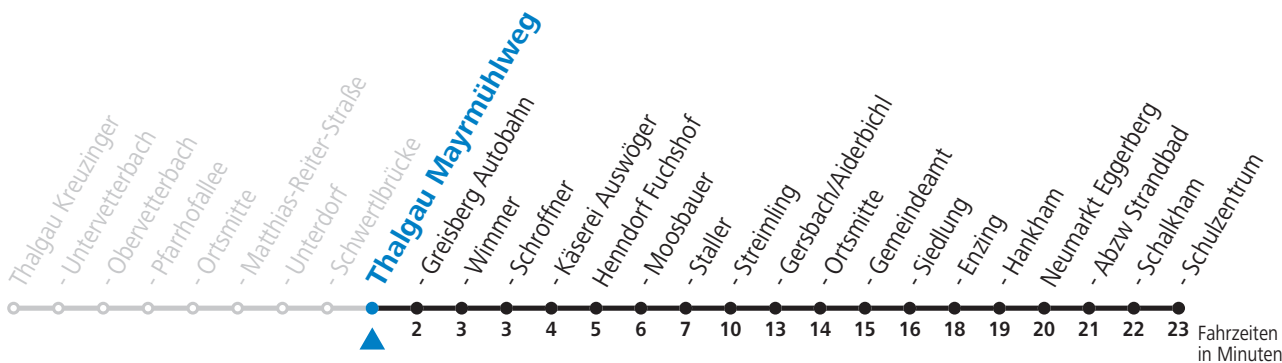

gültig ab 12.12.2021.

Alle Angaben ohne Gewähr.

Montag-Freitag (Schule)

6 38

Samstag, Sonn- und Feiertag kein Linienverkehr

An schulfreien Tagen kein Linienverkehr

Ferien im Bundesland Salzburg: 24.12.2021 bis 09.01.2022, 14. bis 20.02., 09. bis 18.04., 09.07. bis 11.09., 24.09. und 26.10. bis 02.11.2022 (Vorbehaltlich Änderungen durch die Schulbehörde)