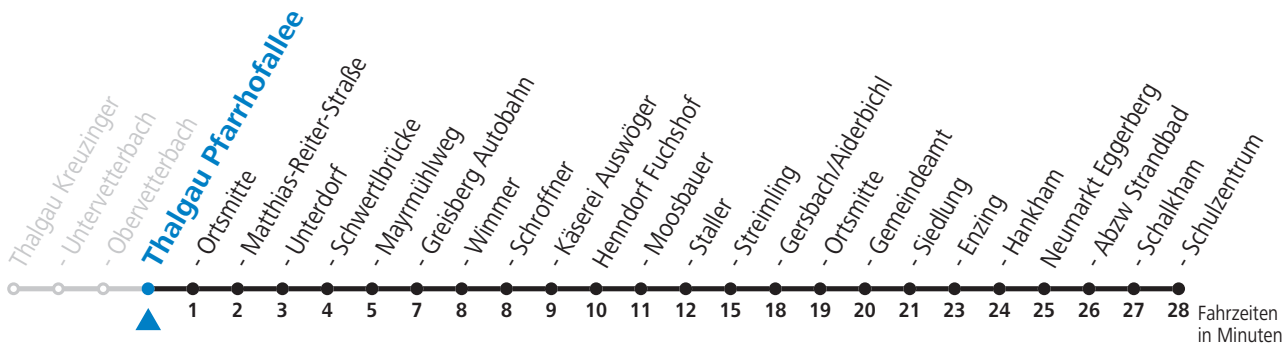

gültig ab 12.12.2021.

Alle Angaben ohne Gewähr.

Montag-Freitag (Schule)

6 33

Samstag, Sonn- und Feiertag kein Linienverkehr

An schulfreien Tagen kein Linienverkehr

Ferien im Bundesland Salzburg: 24.12.2021 bis 09.01.2022, 14. bis 20.02., 09. bis 18.04., 09.07. bis 11.09., 24.09. und 26.10. bis 02.11.2022 (Vorbehaltlich Änderungen durch die Schulbehörde)

gültig ab 12.12.2021.

Alle Angaben ohne Gewähr.

Montag-Freitag (Schule)

6 34

Samstag, Sonn- und Feiertag kein Linienverkehr

An schulfreien Tagen kein Linienverkehr

Ferien im Bundesland Salzburg: 24.12.2021 bis 09.01.2022, 14. bis 20.02., 09. bis 18.04., 09.07. bis 11.09., 24.09. und 26.10. bis 02.11.2022 (Vorbehaltlich Änderungen durch die Schulbehörde)