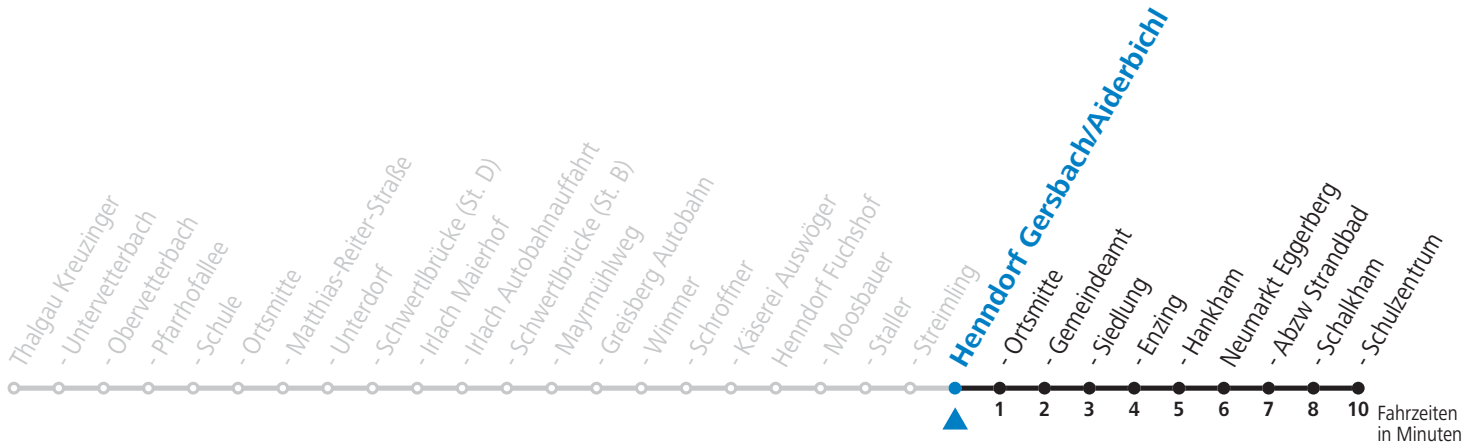

Alle Angaben ohne Gewähr.

Montag-Freitag (Schule)

6 49

14 00

17 17

Samstag, Sonn- und Feiertag kein Linienverkehr

An schulfreien Tagen kein Linienverkehr

Ferien im Bundesland Salzburg: 24.12.2021 bis 09.01.2022, 14. bis 20.02., 09. bis 18.04., 09.07. bis 11.09., 24.09. und 26.10. bis 02.11.2022 (Vorbehaltlich Änderungen durch die Schulbehörde)