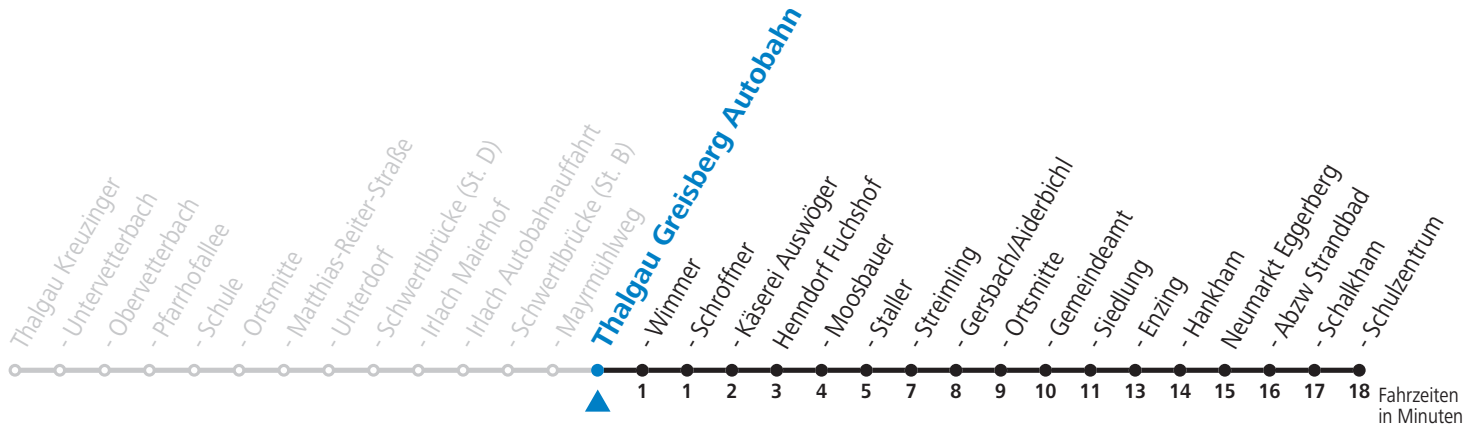

gültig ab 12.12.2021.

Alle Angaben ohne Gewähr.

Montag-Freitag (Schule)

6 39

Samstag, Sonn- und Feiertag kein Linienverkehr

An schulfreien Tagen kein Linienverkehr

Ferien im Bundesland Salzburg: 24.12.2021 bis 09.01.2022, 14. bis 20.02., 09. bis 18.04., 09.07. bis 11.09., 24.09. und 26.10. bis 02.11.2022 (Vorbehaltlich Änderungen durch die Schulbehörde)