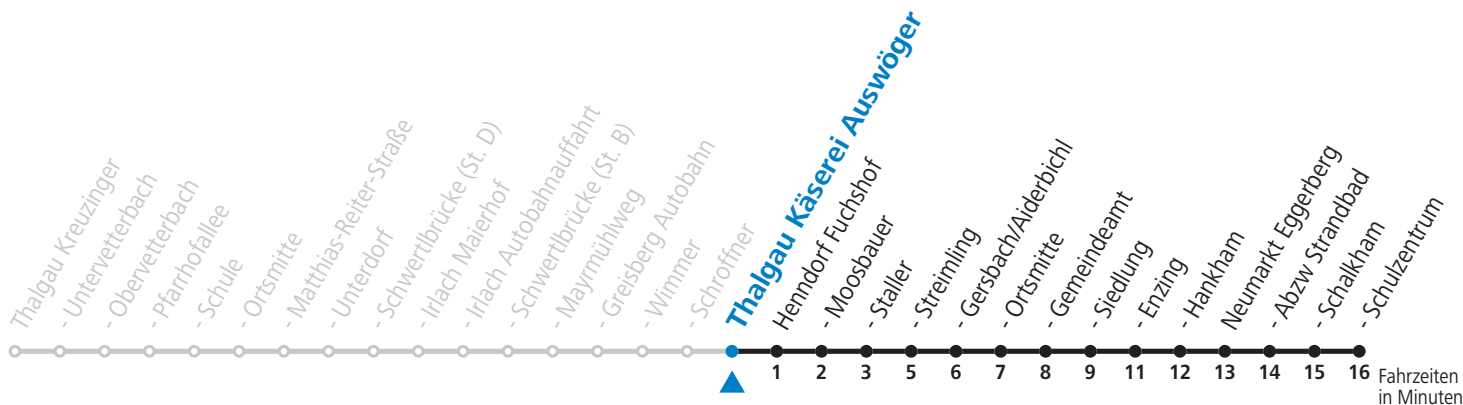

gültig ab 12.12.2021.

Alle Angaben ohne Gewähr.

Montag-Freitag (Schule)

6 43

13 56

17 12

Samstag, Sonn- und Feiertag kein Linienverkehr

An schulfreien Tagen kein Linienverkehr

Ferien im Bundesland Salzburg: 24.12.2021 bis 09.01.2022, 14. bis 20.02., 09. bis 18.04., 09.07. bis 11.09., 24.09. und 26.10. bis 02.11.2022 (Vorbehaltlich Änderungen durch die Schulbehörde)