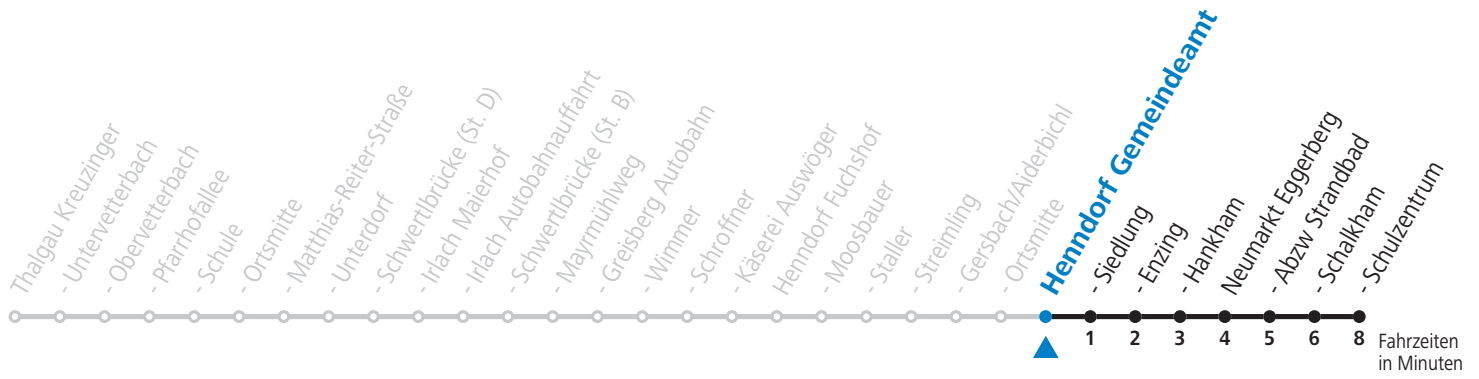

Salzburg Verkehr®
verbindet

Salzburger Verkehrsverbund GmbH
Schallmooser Hauptstraße 10 | 5020 Salzburg

T +43 (0)662 632 900 | www.salzburg-verkehr.at

Die Salzburg Verkehr-App
zum Gratis-Download >>

gültig ab 12.12.2021.