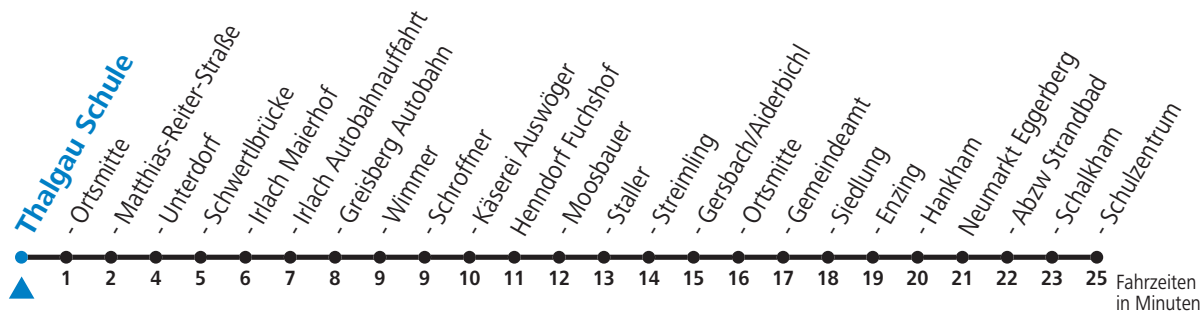

gültig ab 12.12.2021.

Alle Angaben ohne Gewähr.

Montag-Freitag (Schule)

6 33

Samstag, Sonn- und Feiertag kein Linienverkehr

An schulfreien Tagen kein Linienverkehr

Ferien im Bundesland Salzburg: 24.12.2021 bis 09.01.2022, 14. bis 20.02., 09. bis 18.04., 09.07. bis 11.09., 24.09. und 26.10. bis 02.11.2022 (Vorbehaltlich Änderungen durch die Schulbehörde)

gültig ab 12.12.2021.

Alle Angaben ohne Gewähr.

Montag-Freitag (Schule)

6 34

Samstag, Sonn- und Feiertag kein Linienverkehr

An schulfreien Tagen kein Linienverkehr

Ferien im Bundesland Salzburg: 24.12.2021 bis 09.01.2022, 14. bis 20.02., 09. bis 18.04., 09.07. bis 11.09., 24.09. und 26.10. bis 02.11.2022 (Vorbehaltlich Änderungen durch die Schulbehörde)

gültig ab 12.12.2021.

Alle Angaben ohne Gewähr.

Montag-Freitag (Schule)

13 46

Samstag, Sonn- und Feiertag kein Linienverkehr

An schulfreien Tagen kein Linienverkehr

Ferien im Bundesland Salzburg: 24.12.2021 bis 09.01.2022, 14. bis 20.02., 09. bis 18.04., 09.07. bis 11.09., 24.09. und 26.10. bis 02.11.2022 (Vorbehaltlich Änderungen durch die Schulbehörde)