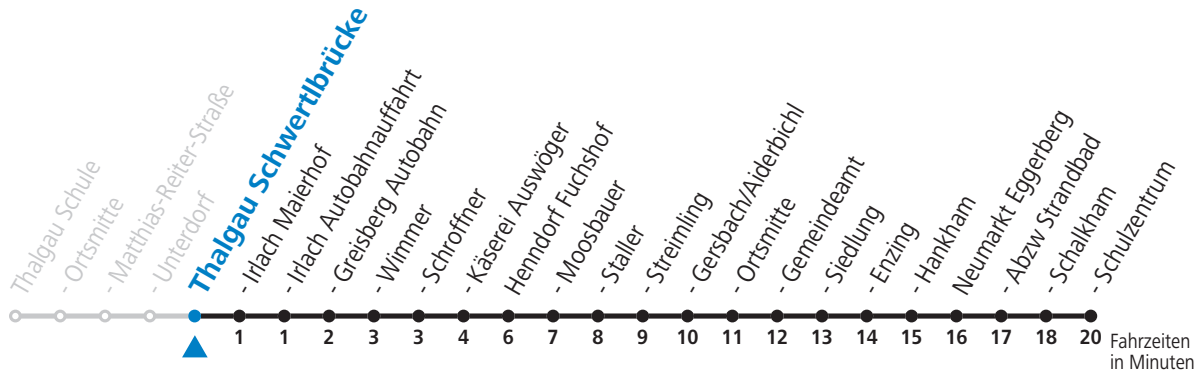

An schulfreien Tagen kein Linienverkehr

Ferien im Bundesland Salzburg: 24.12.2021 bis 09.01.2022, 14. bis 20.02., 09. bis 18.04., 09.07. bis 11.09., 24.09. und 26.10. bis 02.11.2022 (Vorbehaltlich Änderungen durch die Schulbehörde)

gültig ab 12.12.2021.

Alle Angaben ohne Gewähr.

Montag-Freitag (Schule)

6	37 _a
13	50
17	07

a = fährt Weg a

Samstag, Sonn- und Feiertag kein Linienverkehr

An schulfreien Tagen kein Linienverkehr

Ferien im Bundesland Salzburg: 24.12.2021 bis 09.01.2022, 14. bis 20.02., 09. bis 18.04., 09.07. bis 11.09., 24.09. und 26.10. bis 02.11.2022 (Vorbehaltlich Änderungen durch die Schulbehörde)