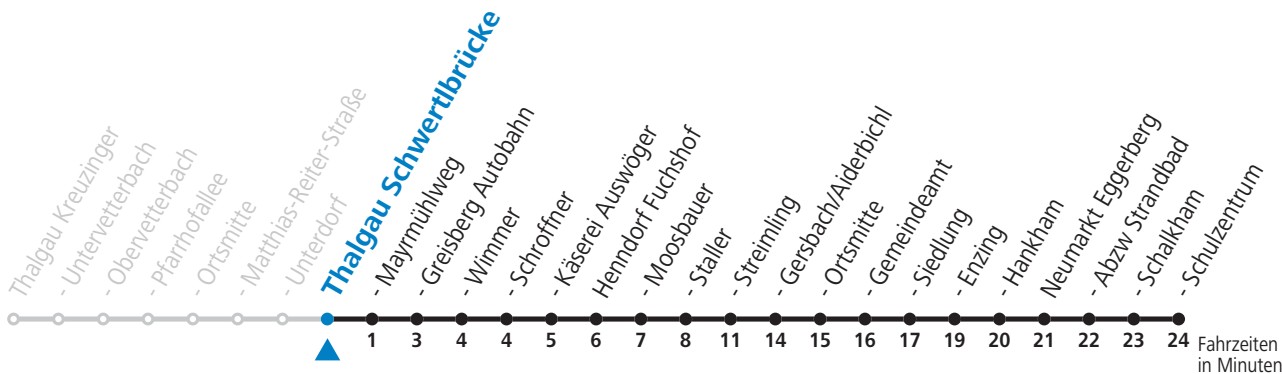

gültig ab 12.12.2021.

Alle Angaben ohne Gewähr.

Montag-Freitag (Schule)

13 53

17 09

Samstag, Sonn- und Feiertag kein Linienverkehr

An schulfreien Tagen kein Linienverkehr

Ferien im Bundesland Salzburg: 24.12.2021 bis 09.01.2022, 14. bis 20.02., 09. bis 18.04., 09.07. bis 11.09., 24.09. und 26.10. bis 02.11.2022 (Vorbehaltlich Änderungen durch die Schulbehörde)