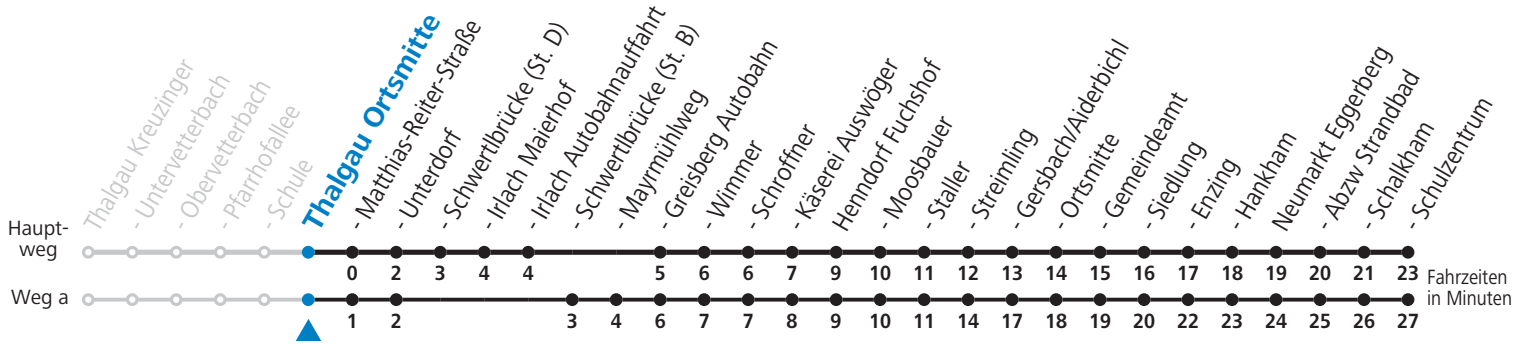

gültig ab 12.12.2021.

Alle Angaben ohne Gewähr.

Montag-Freitag (Schule)

13 46

Samstag, Sonn- und Feiertag kein Linienverkehr

An schulfreien Tagen kein Linienverkehr

Ferien im Bundesland Salzburg: 24.12.2021 bis 09.01.2022, 14. bis 20.02., 09. bis 18.04., 09.07. bis 11.09., 24.09. und 26.10. bis 02.11.2022 (Vorbehaltlich Änderungen durch die Schulbehörde)