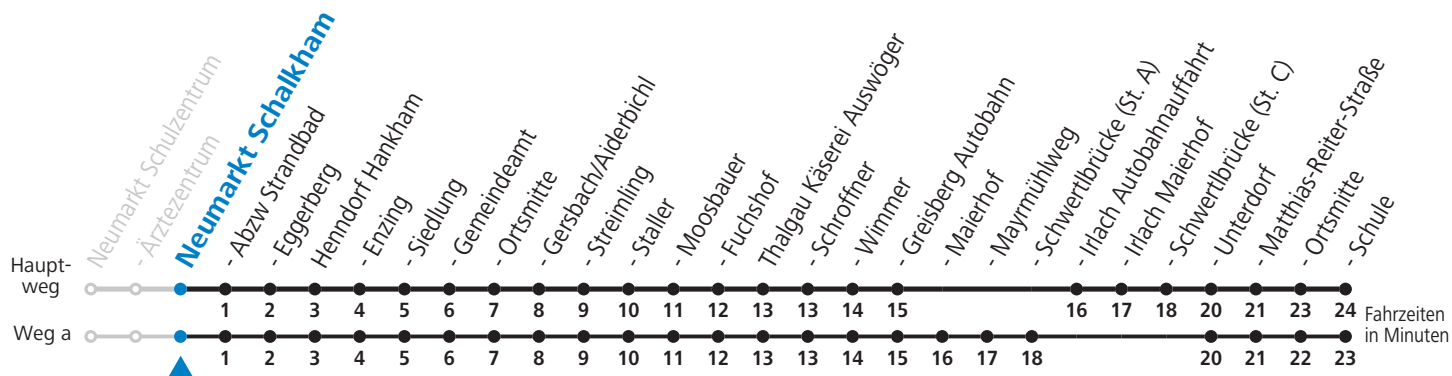

gültig ab 12.12.2021.

Alle Angaben ohne Gewähr.

Montag-Freitag (Schule)

7 07

13 22_a

16 42_a^b

a = fährt Weg a   b = bis Thalgau Ortsmitte

Samstag, Sonn- und Feiertag kein Linienverkehr

An schulfreien Tagen kein Linienverkehr

Ferien im Bundesland Salzburg: 24.12.2021 bis 09.01.2022, 14. bis 20.02., 09. bis 18.04., 09.07. bis 11.09., 24.09. und 26.10. bis 02.11.2022 (Vorbehaltlich Änderungen durch die Schulbehörde)