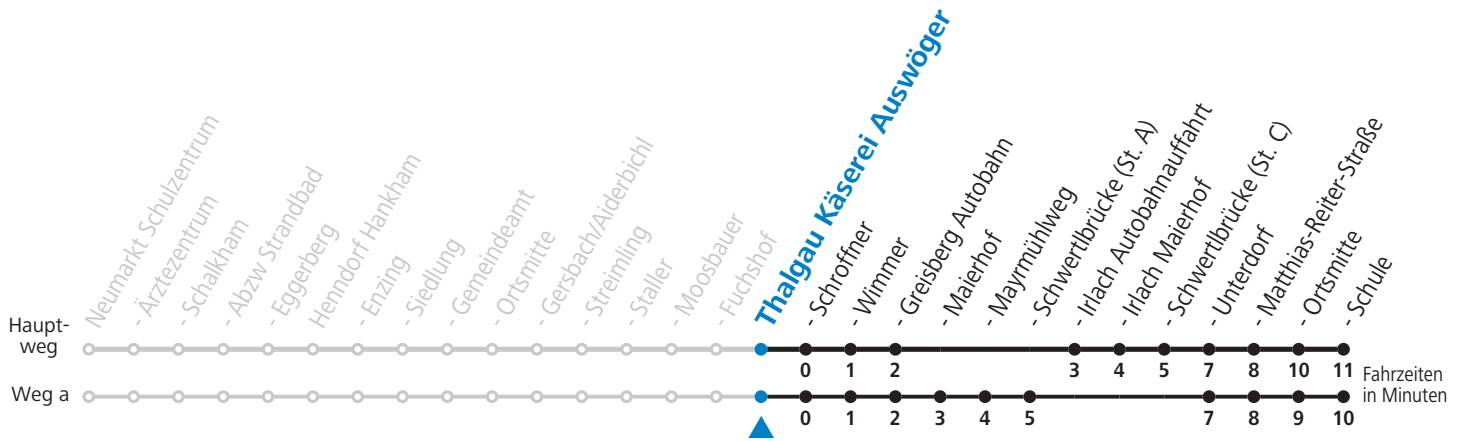

gültig ab 12.12.2021.

Alle Angaben ohne Gewähr.

Montag-Freitag (Schule)

7 20

13 35_a

16 55_a^b

a = fährt Weg a   b = bis Thalgau Ortsmitte

Samstag, Sonn- und Feiertag kein Linienverkehr

An schulfreien Tagen kein Linienverkehr

Ferien im Bundesland Salzburg: 24.12.2021 bis 09.01.2022, 14. bis 20.02., 09. bis 18.04., 09.07. bis 11.09., 24.09. und 26.10. bis 02.11.2022 (Vorbehaltlich Änderungen durch die Schulbehörde)