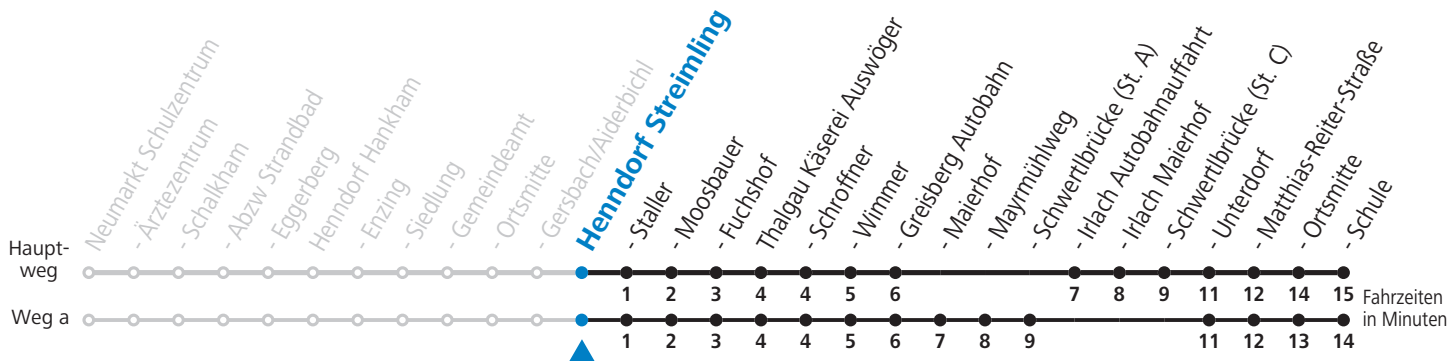

gültig ab 12.12.2021.

Alle Angaben ohne Gewähr.

Montag-Freitag (Schule)

7 16

13 31_a

16 51_a^b

a = fährt Weg a   b = bis Thalgau Ortsmitte

Samstag, Sonn- und Feiertag kein Linienverkehr

An schulfreien Tagen kein Linienverkehr

Ferien im Bundesland Salzburg: 24.12.2021 bis 09.01.2022, 14. bis 20.02., 09. bis 18.04., 09.07. bis 11.09., 24.09. und 26.10. bis 02.11.2022 (Vorbehaltlich Änderungen durch die Schulbehörde)