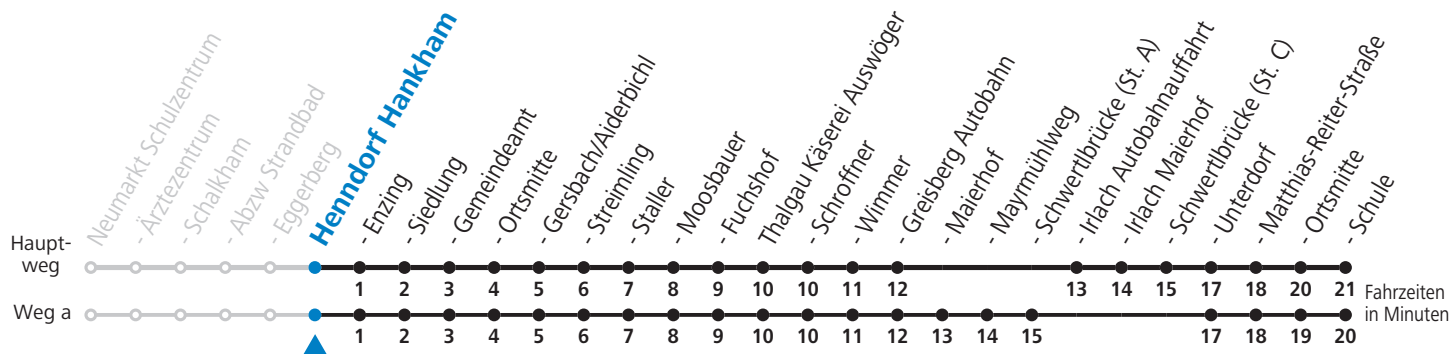

gültig ab 12.12.2021.

Alle Angaben ohne Gewähr.

Montag-Freitag (Schule)

7 10

13 25_a

16 45_a^b

a = fährt Weg a   b = bis Thalgau Ortsmitte

Samstag, Sonn- und Feiertag kein Linienverkehr

An schulfreien Tagen kein Linienverkehr

Ferien im Bundesland Salzburg: 24.12.2021 bis 09.01.2022, 14. bis 20.02., 09. bis 18.04., 09.07. bis 11.09., 24.09. und 26.10. bis 02.11.2022 (Vorbehaltlich Änderungen durch die Schulbehörde)