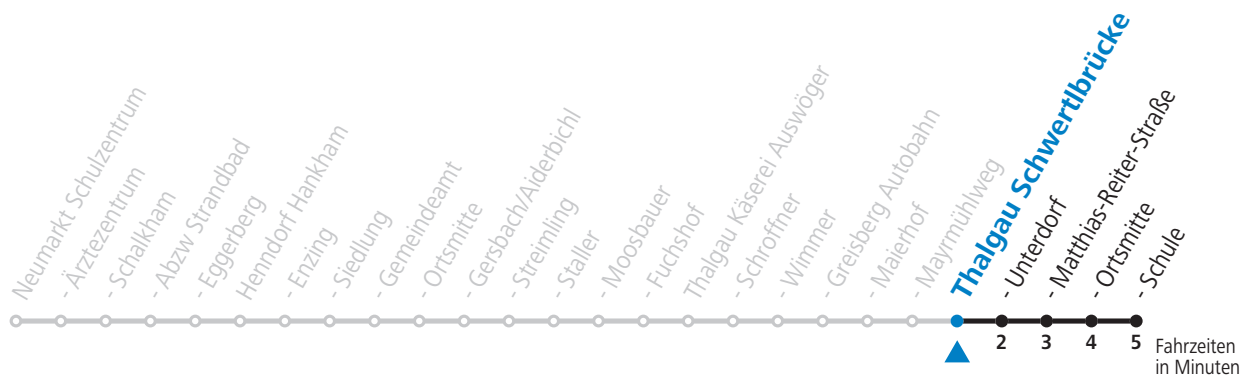

gültig ab 12.12.2021.

Alle Angaben ohne Gewähr.

Montag-Freitag (Schule)

13 40

17 00<sub>a</sub>

a = bis Thalgau Ortsmitte

**Samstag, Sonn- und Feiertag kein Linienverkehr**

**An schulfreien Tagen kein Linienverkehr**