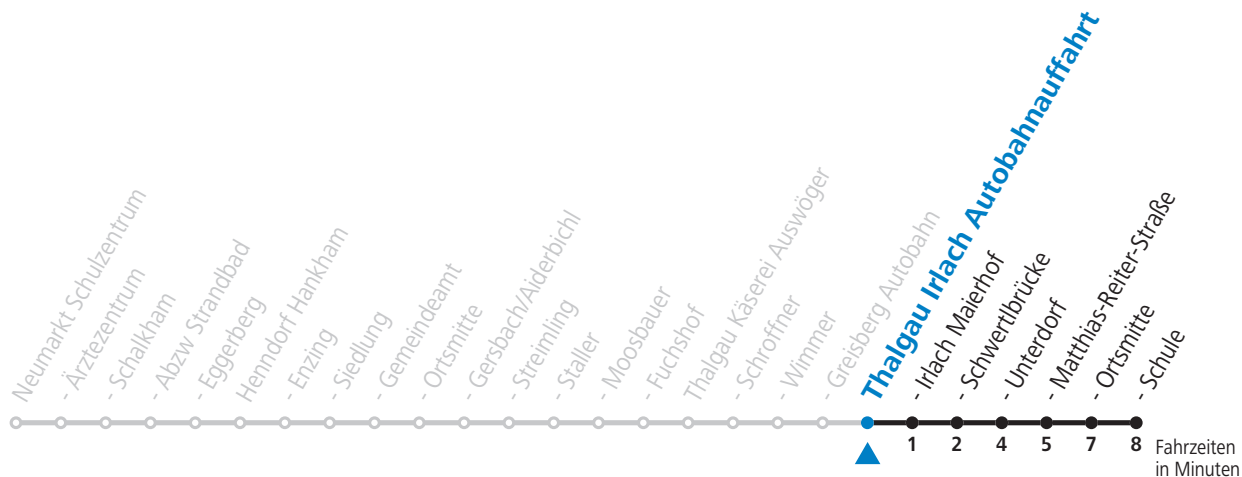

gültig ab 12.12.2021.

Alle Angaben ohne Gewähr.

Montag-Freitag (Schule)

7 23

Samstag, Sonn- und Feiertag kein Linienverkehr

An schulfreien Tagen kein Linienverkehr

Ferien im Bundesland Salzburg: 24.12.2021 bis 09.01.2022, 14. bis 20.02., 09. bis 18.04., 09.07. bis 11.09., 24.09. und 26.10. bis 02.11.2022 (Vorbehaltlich Änderungen durch die Schulbehörde)