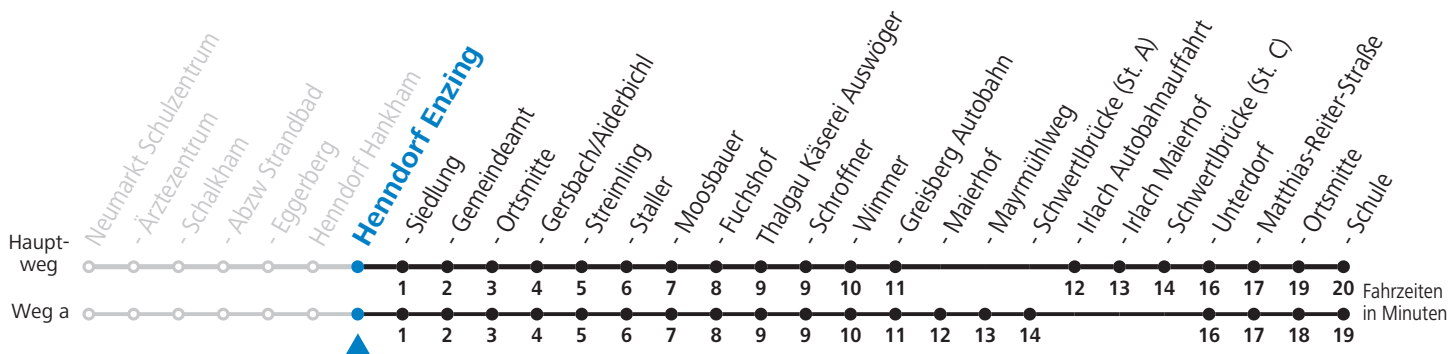

gültig ab 12.12.2021.

Alle Angaben ohne Gewähr.

Montag-Freitag (Schule)

7 11

13 26_a

16 46_a^b

a = fährt Weg a   b = bis Thalgau Ortsmitte

Samstag, Sonn- und Feiertag kein Linienverkehr

An schulfreien Tagen kein Linienverkehr

Ferien im Bundesland Salzburg: 24.12.2021 bis 09.01.2022, 14. bis 20.02., 09. bis 18.04., 09.07. bis 11.09., 24.09. und 26.10. bis 02.11.2022 (Vorbehaltlich Änderungen durch die Schulbehörde)