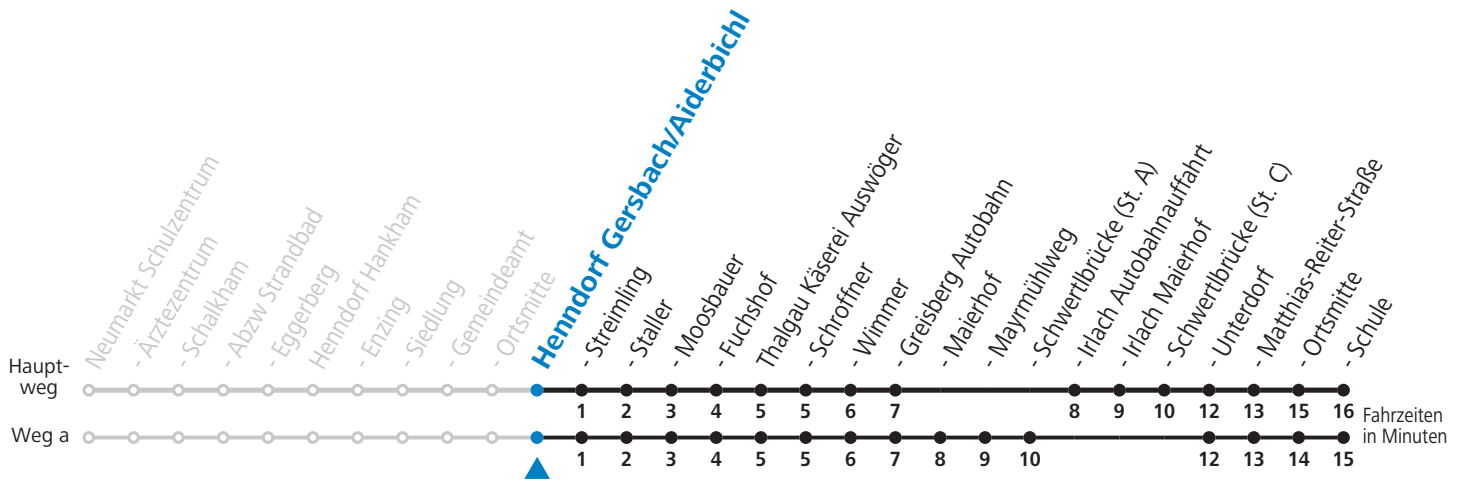

gültig ab 12.12.2021.

Alle Angaben ohne Gewähr.

Montag-Freitag (Schule)

7 15

13 30_a

16 50_a^b

a = fährt Weg a   b = bis Thalgau Ortsmitte

Samstag, Sonn- und Feiertag kein Linienverkehr

An schulfreien Tagen kein Linienverkehr

Ferien im Bundesland Salzburg: 24.12.2021 bis 09.01.2022, 14. bis 20.02., 09. bis 18.04., 09.07. bis 11.09., 24.09. und 26.10. bis 02.11.2022 (Vorbehaltlich Änderungen durch die Schulbehörde)

Salzburg Verkehr®
verbindet

Salzburger Verkehrsverbund GmbH
Schallmooser Hauptstraße 10 | 5020 Salzburg

T +43 (0)662 632 900 | www.salzburg-verkehr.at

Die Salzburg Verkehr-App
zum Gratis-Download >>