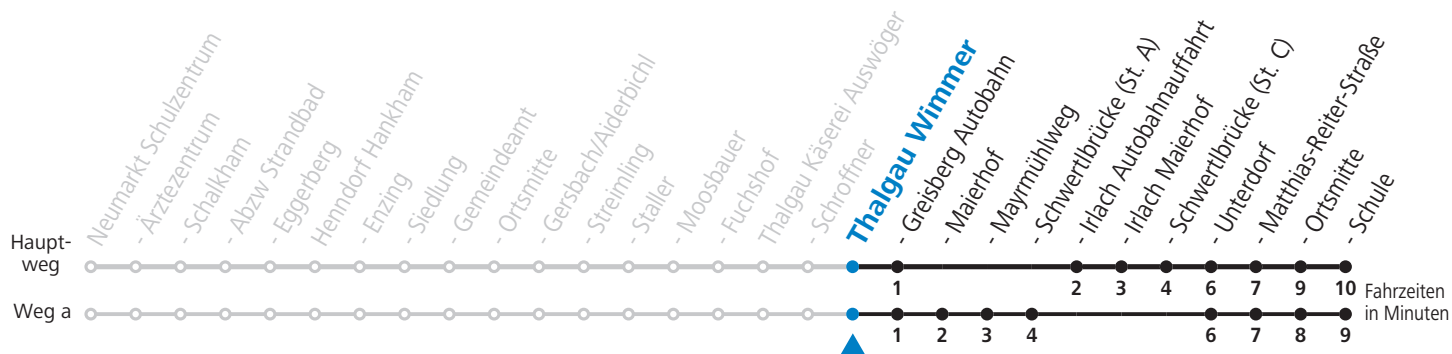

gültig ab 12.12.2021.

Alle Angaben ohne Gewähr.

Montag-Freitag (Schule)

7 21

13 36_a

16 56_a^b

a = fährt Weg a   b = bis Thalgau Ortsmitte

Samstag, Sonn- und Feiertag kein Linienverkehr

An schulfreien Tagen kein Linienverkehr

Ferien im Bundesland Salzburg: 24.12.2021 bis 09.01.2022, 14. bis 20.02., 09. bis 18.04., 09.07. bis 11.09., 24.09. und 26.10. bis 02.11.2022 (Vorbehaltlich Änderungen durch die Schulbehörde)