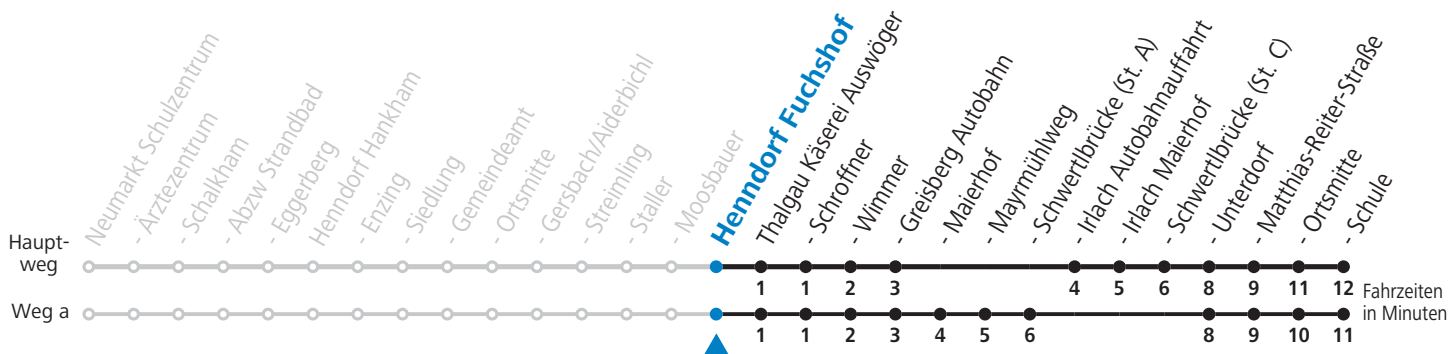

gültig ab 12.12.2021.

Alle Angaben ohne Gewähr.

Montag-Freitag (Schule)

7 19

13 34_a

16 54_a^b

a = fährt Weg a   b = bis Thalgau Ortsmitte

Samstag, Sonn- und Feiertag kein Linienverkehr

An schulfreien Tagen kein Linienverkehr

Ferien im Bundesland Salzburg: 24.12.2021 bis 09.01.2022, 14. bis 20.02., 09. bis 18.04., 09.07. bis 11.09., 24.09. und 26.10. bis 02.11.2022 (Vorbehaltlich Änderungen durch die Schulbehörde)