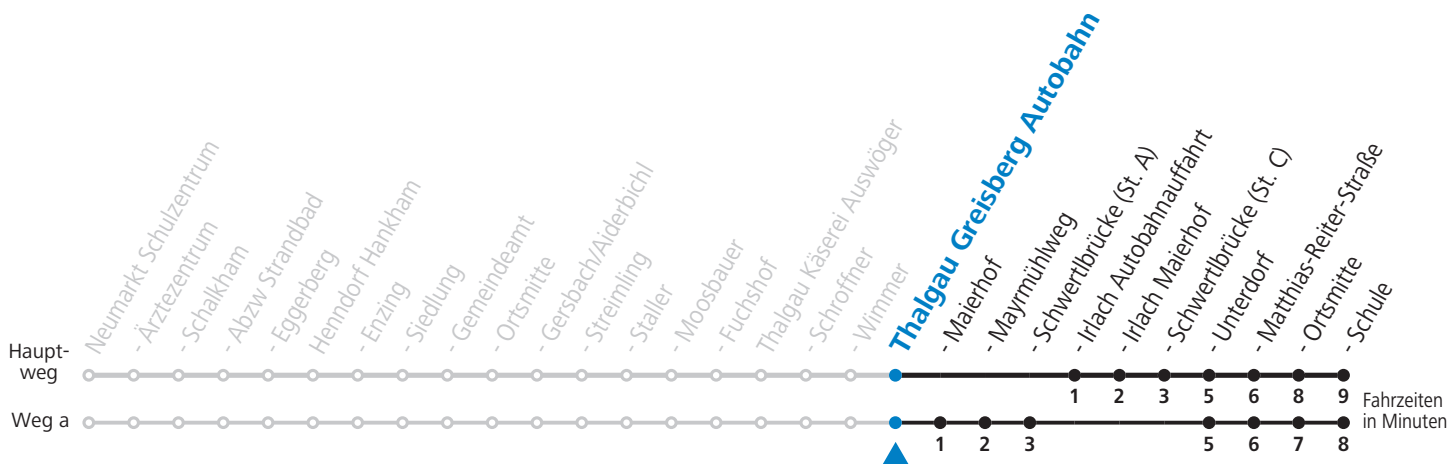

gültig ab 12.12.2021.

Alle Angaben ohne Gewähr.

Montag-Freitag (Schule)

7 22

13 37_a

16 57_a^b

a = fährt Weg a   b = bis Thalgau Ortsmitte

Samstag, Sonn- und Feiertag kein Linienverkehr

An schulfreien Tagen kein Linienverkehr

Ferien im Bundesland Salzburg: 24.12.2021 bis 09.01.2022, 14. bis 20.02., 09. bis 18.04., 09.07. bis 11.09., 24.09. und 26.10. bis 02.11.2022 (Vorbehaltlich Änderungen durch die Schulbehörde)