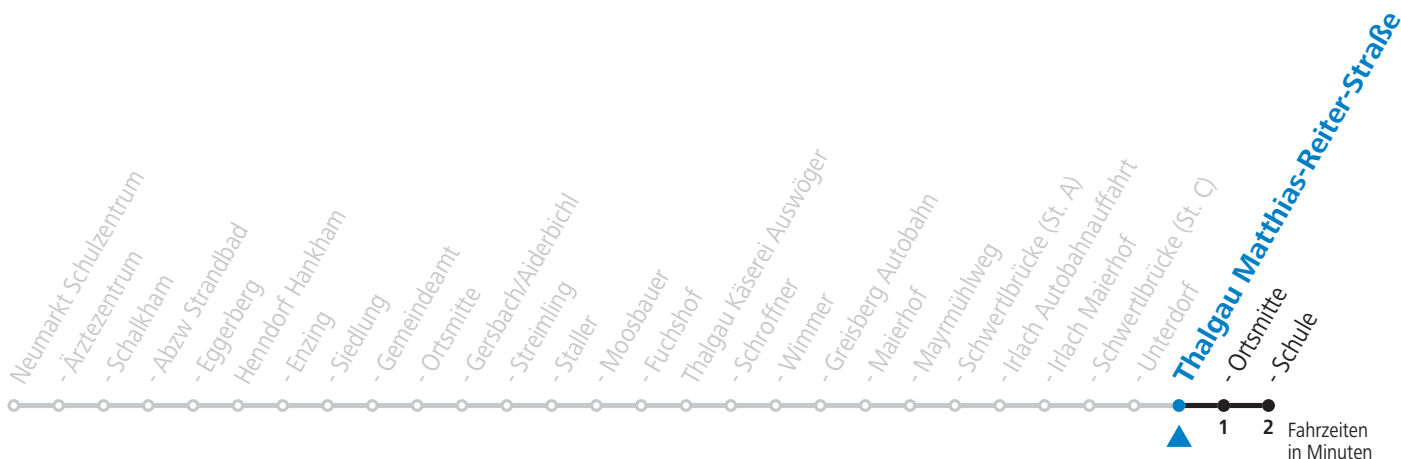

gültig ab 12.12.2021.

Alle Angaben ohne Gewähr.

Montag-Freitag (Schule)

7 28

13 43

17 03<sub>a</sub>

a = bis Thalgau Ortsmitte

**Samstag, Sonn- und Feiertag kein Linienverkehr**