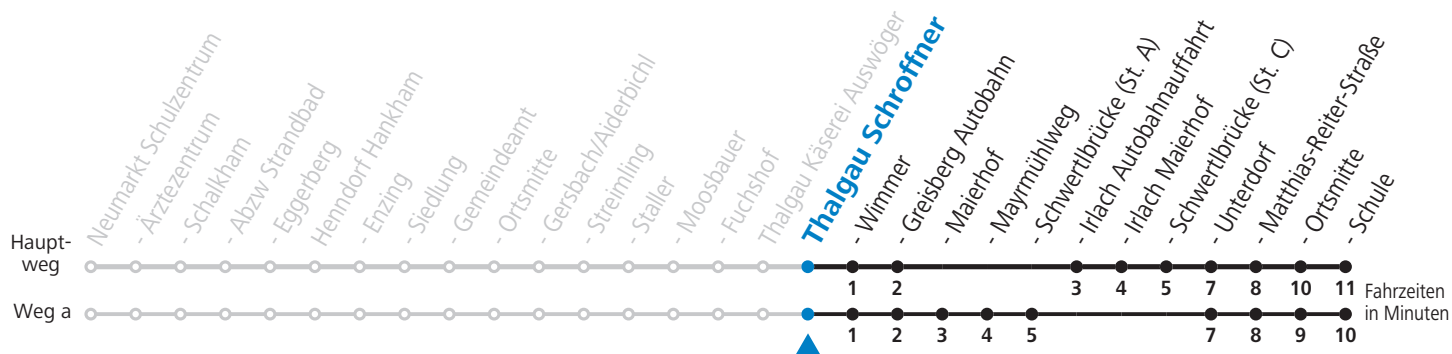

gültig ab 12.12.2021.

Alle Angaben ohne Gewähr.

Montag-Freitag (Schule)

7 20

13 35_a

16 55_a^b

a = fährt Weg a   b = bis Thalgau Ortsmitte

Samstag, Sonn- und Feiertag kein Linienverkehr

An schulfreien Tagen kein Linienverkehr

Ferien im Bundesland Salzburg: 24.12.2021 bis 09.01.2022, 14. bis 20.02., 09. bis 18.04., 09.07. bis 11.09., 24.09. und 26.10. bis 02.11.2022 (Vorbehaltlich Änderungen durch die Schulbehörde)