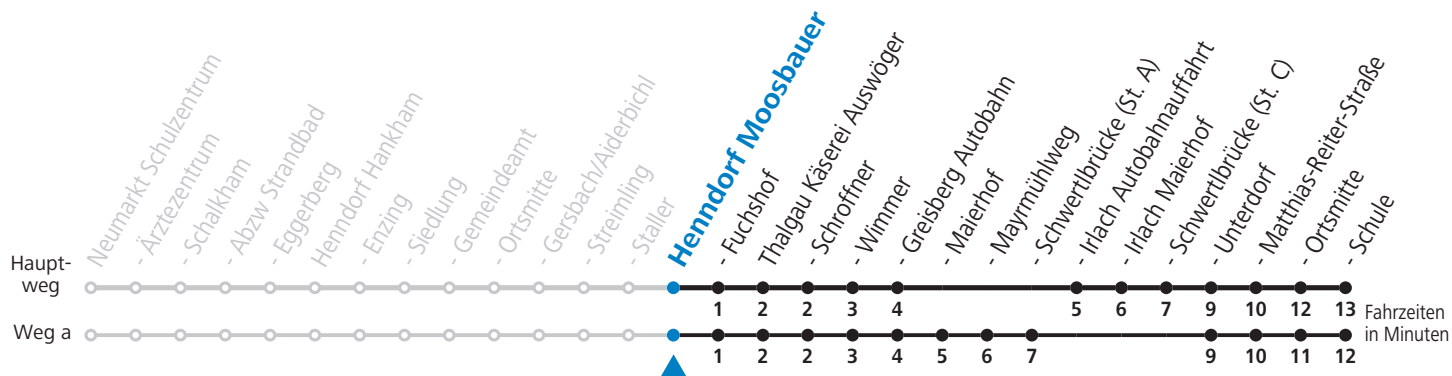

gültig ab 12.12.2021.

Alle Angaben ohne Gewähr.

Montag-Freitag (Schule)

7 18

13 33_a

16 53_a^b

a = fährt Weg a   b = bis Thalgau Ortsmitte

Samstag, Sonn- und Feiertag kein Linienverkehr

An schulfreien Tagen kein Linienverkehr

Ferien im Bundesland Salzburg: 24.12.2021 bis 09.01.2022, 14. bis 20.02., 09. bis 18.04., 09.07. bis 11.09., 24.09. und 26.10. bis 02.11.2022 (Vorbehaltlich Änderungen durch die Schulbehörde)