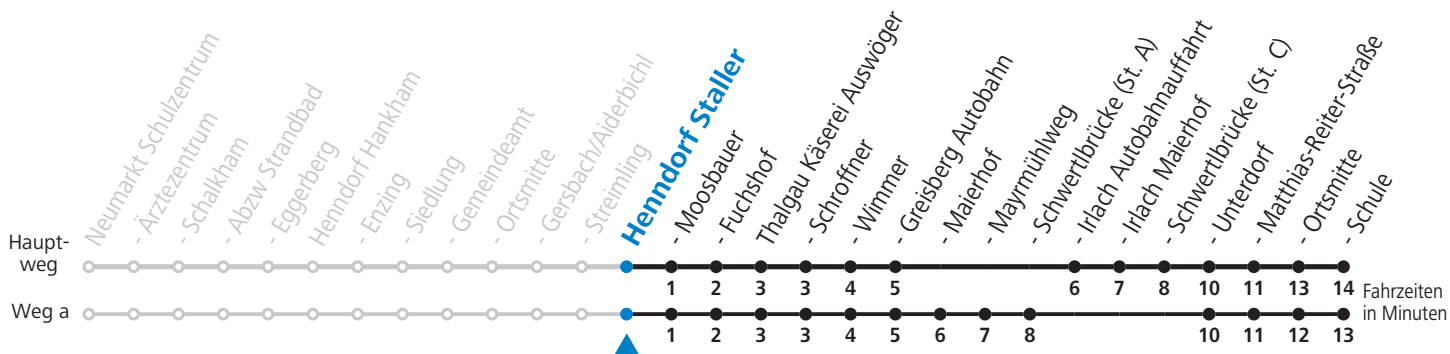

gültig ab 12.12.2021.

Alle Angaben ohne Gewähr.

Montag-Freitag (Schule)

7 17

13 32_a

16 52_a^b

a = fährt Weg a   b = bis Thalgau Ortsmitte

Samstag, Sonn- und Feiertag kein Linienverkehr

An schulfreien Tagen kein Linienverkehr

Ferien im Bundesland Salzburg: 24.12.2021 bis 09.01.2022, 14. bis 20.02., 09. bis 18.04., 09.07. bis 11.09., 24.09. und 26.10. bis 02.11.2022 (Vorbehaltlich Änderungen durch die Schulbehörde)