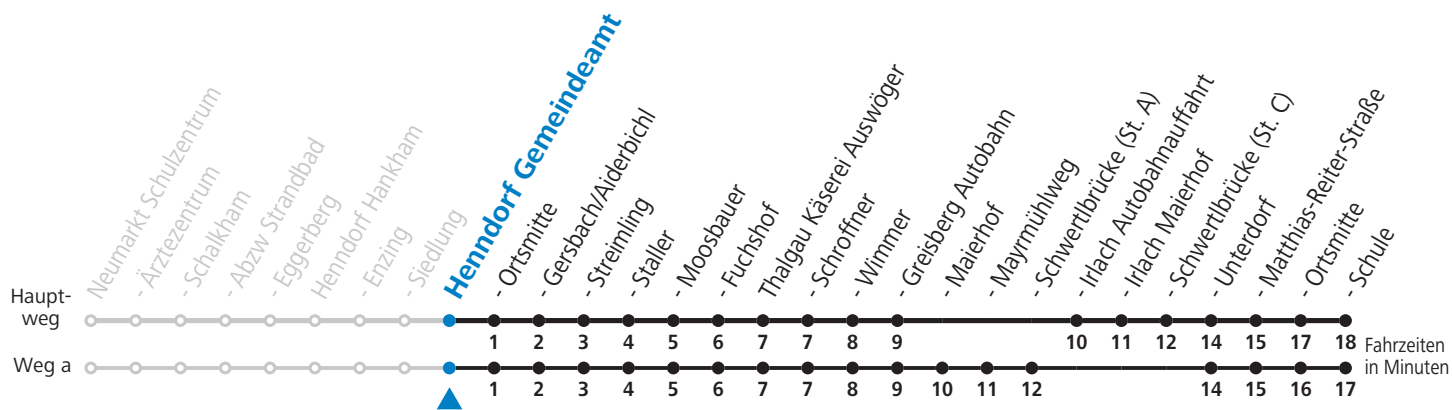

gültig ab 12.12.2021.

Alle Angaben ohne Gewähr.

Montag-Freitag (Schule)

7 13

13 28_a

16 48_a^b

a = fährt Weg a   b = bis Thalgau Ortsmitte

Samstag, Sonn- und Feiertag kein Linienverkehr

An schulfreien Tagen kein Linienverkehr

Ferien im Bundesland Salzburg: 24.12.2021 bis 09.01.2022, 14. bis 20.02., 09. bis 18.04., 09.07. bis 11.09., 24.09. und 26.10. bis 02.11.2022 (Vorbehaltlich Änderungen durch die Schulbehörde)