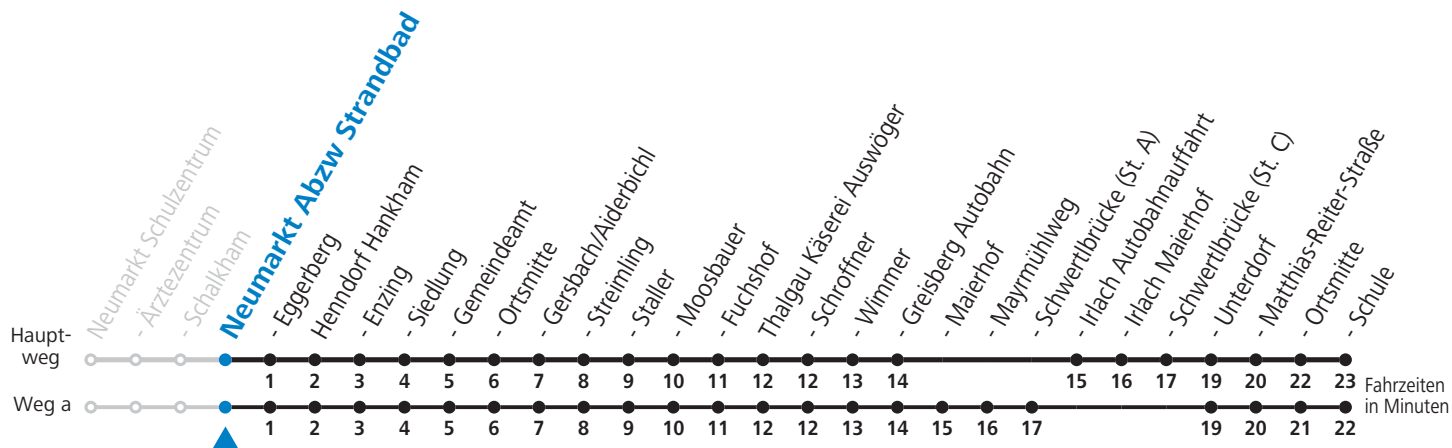

gültig ab 12.12.2021.

Alle Angaben ohne Gewähr.

Montag-Freitag (Schule)

7 08

13 23_a

16 43_a^b

a = fährt Weg a   b = bis Thalgau Ortsmitte

Samstag, Sonn- und Feiertag kein Linienverkehr

An schulfreien Tagen kein Linienverkehr

Ferien im Bundesland Salzburg: 24.12.2021 bis 09.01.2022, 14. bis 20.02., 09. bis 18.04., 09.07. bis 11.09., 24.09. und 26.10. bis 02.11.2022 (Vorbehaltlich Änderungen durch die Schulbehörde)