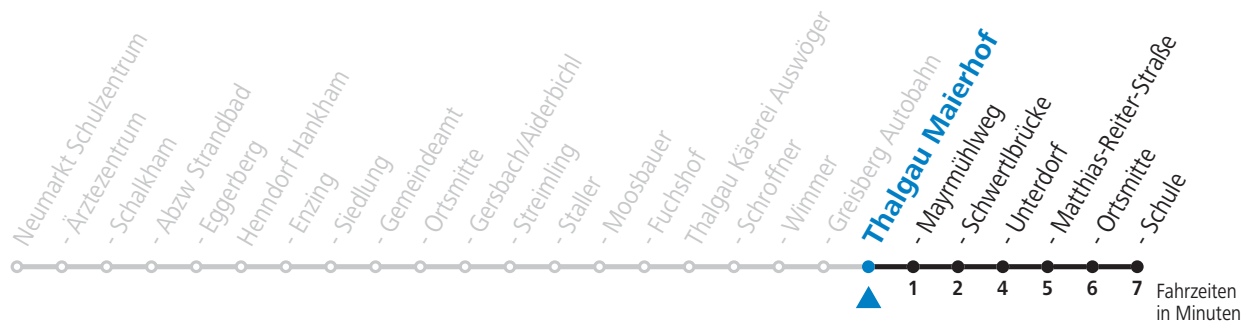

gültig ab 12.12.2021.

Alle Angaben ohne Gewähr.

Montag-Freitag (Schule)

13 38

16 58_a

a = bis Thalgau Ortsmitte

Samstag, Sonn- und Feiertag kein Linienverkehr

An schulfreien Tagen kein Linienverkehr

Ferien im Bundesland Salzburg: 24.12.2021 bis 09.01.2022, 14. bis 20.02., 09. bis 18.04., 09.07. bis 11.09., 24.09. und 26.10. bis 02.11.2022 (Vorbehaltlich Änderungen durch die Schulbehörde)