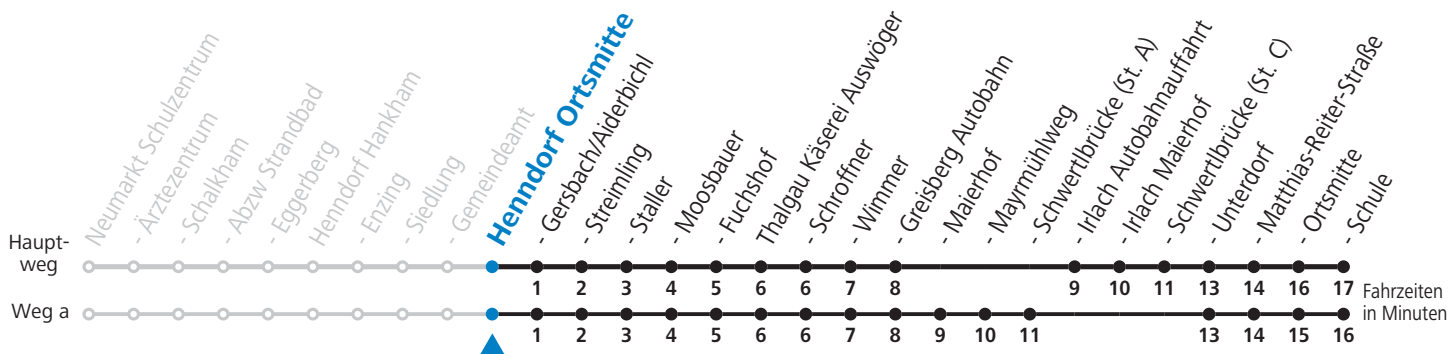

gültig ab 12.12.2021.

Alle Angaben ohne Gewähr.

Montag-Freitag (Schule)

7 14

13 29_a

16 49_a^b

a = fährt Weg a   b = bis Thalgau Ortsmitte

Samstag, Sonn- und Feiertag kein Linienverkehr

An schulfreien Tagen kein Linienverkehr

Ferien im Bundesland Salzburg: 24.12.2021 bis 09.01.2022, 14. bis 20.02., 09. bis 18.04., 09.07. bis 11.09., 24.09. und 26.10. bis 02.11.2022 (Vorbehaltlich Änderungen durch die Schulbehörde)