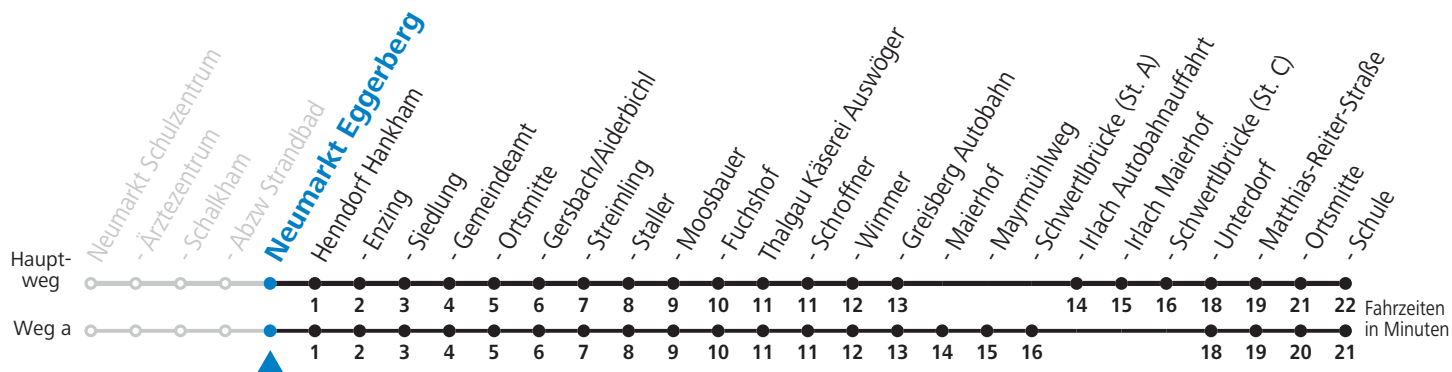

gültig ab 12.12.2021.

Alle Angaben ohne Gewähr.

Montag-Freitag (Schule)

7 09

13 24_a

16 44_a^b

a = fährt Weg a   b = bis Thalgau Ortsmitte

Samstag, Sonn- und Feiertag kein Linienverkehr

An schulfreien Tagen kein Linienverkehr

Ferien im Bundesland Salzburg: 24.12.2021 bis 09.01.2022, 14. bis 20.02., 09. bis 18.04., 09.07. bis 11.09., 24.09. und 26.10. bis 02.11.2022 (Vorbehaltlich Änderungen durch die Schulbehörde)