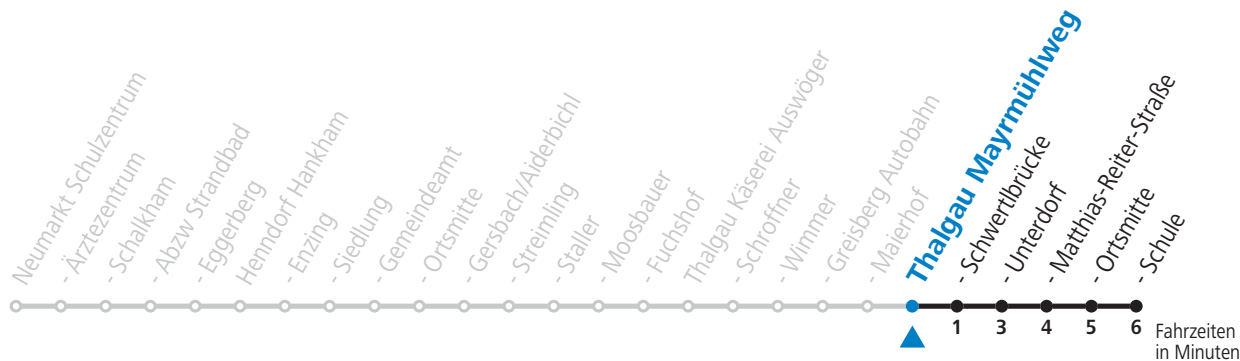

## Montag-Freitag (Schule)

13 38

16 58<sub>a</sub>

a = bis Thalgau Ortsmitte

**Samstag, Sonn- und Feiertag kein Linienverkehr**

**An schulfreien Tagen kein Linienverkehr**

Ferien im Bundesland Salzburg: 24.12.2021 bis 09.01.2022, 14. bis 20.02., 09. bis 18.04., 09.07. bis 11.09., 24.09. und 26.10. bis 02.11.2022 (Vorbehaltlich Änderungen durch die Schulbehörde)