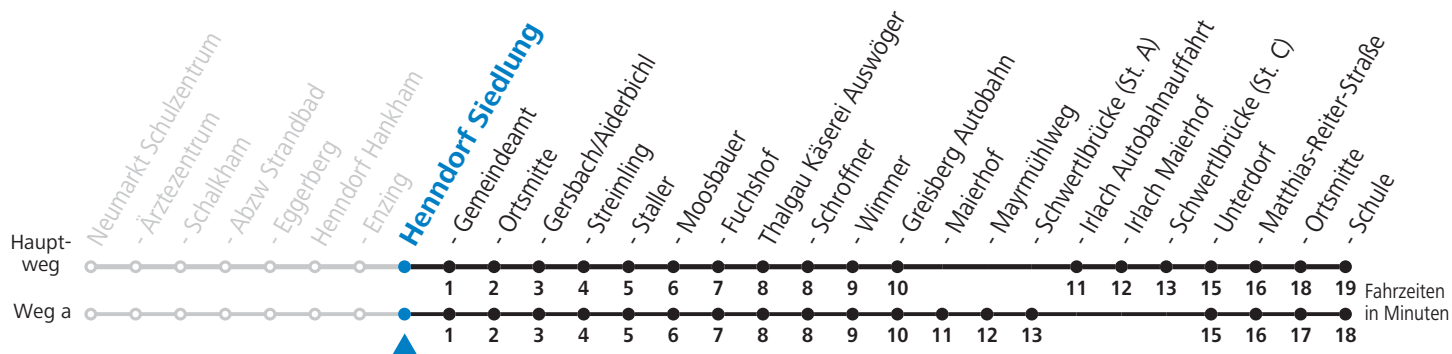

gültig ab 12.12.2021.

Alle Angaben ohne Gewähr.

Montag-Freitag (Schule)

7 12

13 27_a

16 47_a^b

a = fährt Weg a   b = bis Thalgau Ortsmitte

Samstag, Sonn- und Feiertag kein Linienverkehr

An schulfreien Tagen kein Linienverkehr

Ferien im Bundesland Salzburg: 24.12.2021 bis 09.01.2022, 14. bis 20.02., 09. bis 18.04., 09.07. bis 11.09., 24.09. und 26.10. bis 02.11.2022 (Vorbehaltlich Änderungen durch die Schulbehörde)