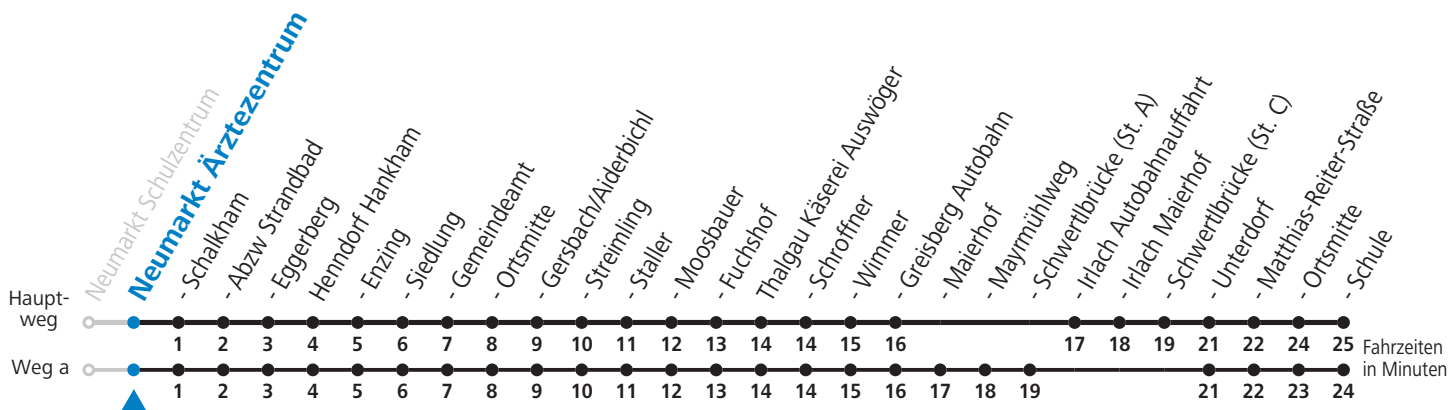

gültig ab 12.12.2021.

Alle Angaben ohne Gewähr.

Montag-Freitag (Schule)

7 06

13 21_a

16 41_a^b

a = fährt Weg a   b = bis Thalgau Ortsmitte

Samstag, Sonn- und Feiertag kein Linienverkehr

An schulfreien Tagen kein Linienverkehr

Ferien im Bundesland Salzburg: 24.12.2021 bis 09.01.2022, 14. bis 20.02., 09. bis 18.04., 09.07. bis 11.09., 24.09. und 26.10. bis 02.11.2022 (Vorbehaltlich Änderungen durch die Schulbehörde)