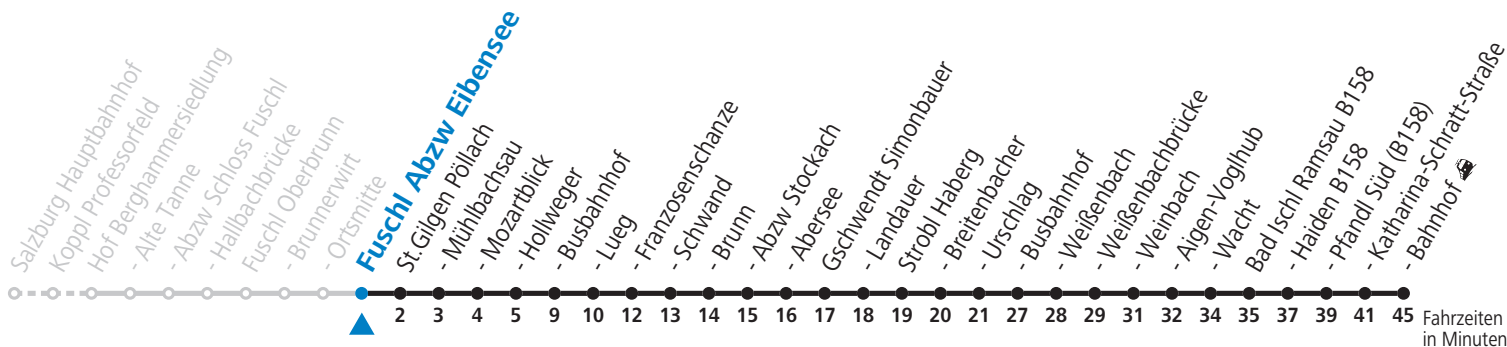

gültig ab 12.12.2021.

Alle Angaben ohne Gewähr.

Montag bis Freitag				Samstag			Sonn- und Feiertag	
6	03	36	55	6	03	52	6	52
7	27	57		7	27	57	7	27 57
8	27	57		8	27	57	8	27 57
9	27	57		9	27	57	9	27 57
10	27	57		10	27	57	10	27 57
11	27	57		11	27	57	11	27 57
12	27	57		12	27	57	12	27 57
13	27	57		13	27	57	13	27 57
14	27	57		14	27	57	14	27 57
15	27	57		15	27	57	15	27 57
16	27	47_a	57	16	27	57	16	27 57
17	27	47_a	57	17	27	57	17	27 57
18	25	55		18	25	55	18	25 55
19	25	55		19	25	55	19	25 55
20	22	52		20	22	52	20	22 52
21	52			21	52		21	52
22	52			22	52			
23	52			23	52		23	52

a = bis St. Gilgen Busbahnhof

Am 24.12. und 31.12. (sofern nicht Sonntag) gilt der Samstag-Fahrplan

Ferien im Bundesland Salzburg: 24.12.2021 bis 09.01.2022, 14. bis 20.02., 09. bis 18.04., 09.07. bis 11.09., 24.09. und 26.10. bis 02.11.2022 (Vorbehaltlich Änderungen durch die Schulbehörde)

Ferien im Bundesland Oberösterreich: 24.12.2021 bis 09.01.2022, 21. bis 27.02., 09. bis 18.04., 04.05., 09.07. bis 11.09. und 26.10. bis 02.11.2022 (Vorbehaltlich Änderungen durch die Schulbehörde)