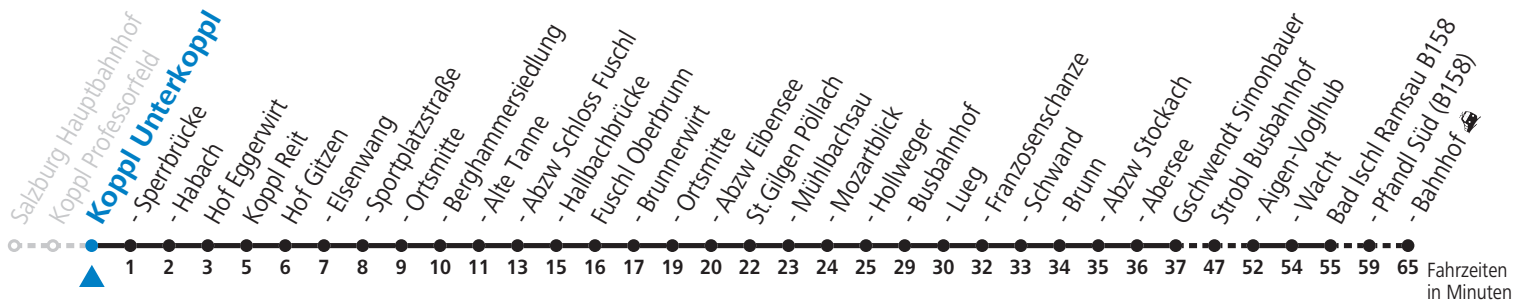

gültig ab 12.12.2021.

Alle Angaben ohne Gewähr.

Montag bis Freitag			Samstag			Sonn- und Feiertag		
5	43		5	43				
6	16	35	6	32		6	32	
7	07	37	7	07	37	7	07	37
8	07	37	8	07	37	8	07	37
9	07	37	9	07	37	9	07	37
10	07	37	10	07	37	10	07	37
11	07	37	11	07	37	11	07	37
12	07	37	12	07	37	12	07	37
13	07	37	13	07	37	13	07	37
14	07	37	14	07	37	14	07	37
15	07	37	15	07	37	15	07	37
16	07	27_a 37	16	07	37	16	07	37
17	07	27_a 37	17	07	37	17	07	37
18	05	35	18	05	35	18	05	35
19	05	35	19	05	35	19	05	35
20	02	32	20	02	32	20	02	32
21	32		21	32		21	32	
22	32		22	32				
23	32		23	32		23	32	

a = bis St. Gilgen Busbahnhof

Am 24.12. und 31.12. (sofern nicht Sonntag) gilt der Samstag-Fahrplan

Ferien im Bundesland Salzburg: 24.12.2021 bis 09.01.2022, 14. bis 20.02., 09. bis 18.04., 09.07. bis 11.09., 24.09. und 26.10. bis 02.11.2022 (Vorbehaltlich Änderungen durch die Schulbehörde)

Ferien im Bundesland Oberösterreich: 24.12.2021 bis 09.01.2022, 21. bis 27.02., 09. bis 18.04., 04.05., 09.07. bis 11.09. und 26.10. bis 02.11.2022 (Vorbehaltlich Änderungen durch die Schulbehörde)

Auf Grund der Linienlänge können nicht alle bedienten Zwischenhalte im Linienverlauf dargestellt werden. Alle Details siehe Linienfahrplan unter www.salzburg-verkehr.at