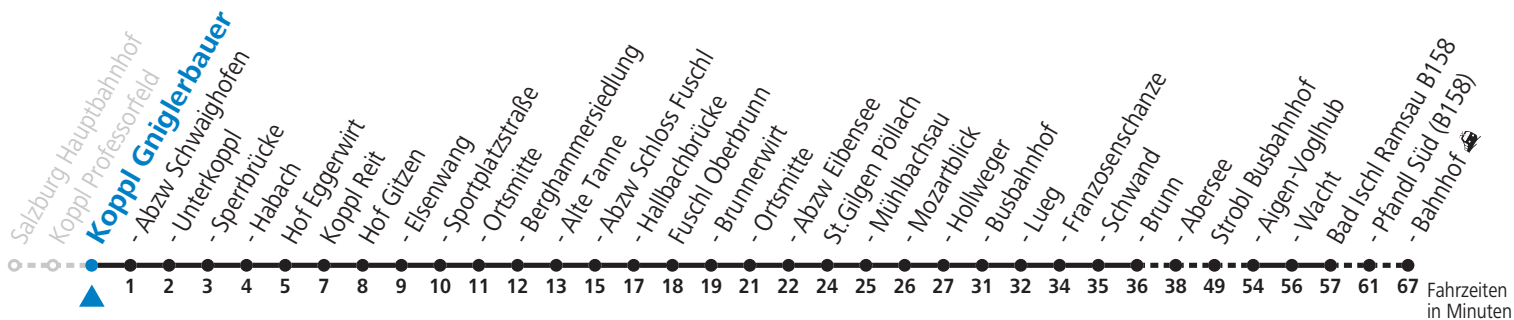

gültig ab 12.12.2021.

Alle Angaben ohne Gewähr.

Montag bis Freitag		Samstag		Sonn- und Feiertag	
5	41	5	41		
6	14 33	6	30	6	30
7	05 35	7	05 35	7	05 35
8	05 35	8	05 35	8	05 35
9	05 35	9	05 35	9	05 35
10	05 35	10	05 35	10	05 35
11	05 35	11	05 35	11	05 35
12	05 35	12	05 35	12	05 35
13	05 35	13	05 35	13	05 35
14	05 35	14	05 35	14	05 35
15	05 35	15	05 35	15	05 35
16	05 25_a 35	16	05 35	16	05 35
17	05 25_a 35	17	05 35	17	05 35
18	03 33	18	03 33	18	03 33
19	03 33	19	03 33	19	03 33
20	00 30	20	00 30	20	00 30
21	30	21	30	21	30
22	30	22	30		
23	30	23	30	23	30

a = bis St.Gilgen Busbahnhof

Am 24.12. und 31.12. (sofern nicht Sonntag) gilt der Samstag-Fahrplan

Ferien im Bundesland Salzburg: 24.12.2021 bis 09.01.2022, 14. bis 20.02., 09. bis 18.04., 09.07. bis 11.09., 24.09. und 26.10. bis 02.11.2022 (Vorbehaltlich Änderungen durch die Schulbehörde)

Ferien im Bundesland Oberösterreich: 24.12.2021 bis 09.01.2022, 21. bis 27.02., 09. bis 18.04., 04.05., 09.07. bis 11.09. und 26.10. bis 02.11.2022 (Vorbehaltlich Änderungen durch die Schulbehörde)

Auf Grund der Linienlänge können nicht alle bedienten Zwischenhalte im Linienverlauf dargestellt werden. Alle Details siehe Linienfahrplan unter www.salzburg-verkehr.at