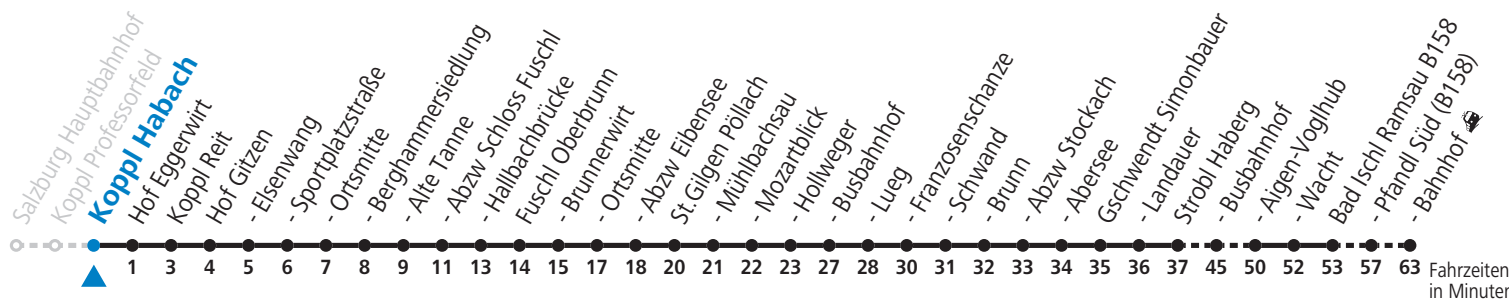

gültig ab 12.12.2021.

Alle Angaben ohne Gewähr.

Montag bis Freitag				Samstag		Sonn- und Feiertag			
5	45			5	45				
6	18	37	51^c_{as}	6	34	6	34		
7	09	39		7	09	39	7	09	39
8	09	39		8	09	39	8	09	39
9	09	39		9	09	39	9	09	39
10	09	39		10	09	39	10	09	39
11	09	39		11	09	39	11	09	39
12	09	39		12	09	39	12	09	39
13	09	39		13	09	39	13	09	39
14	09	39		14	09	39	14	09	39
15	09	39		15	09	39	15	09	39
16	09	29_b	39	16	09	39	16	09	39
17	09	29_b	39	17	09	39	17	09	39
18	07	37		18	07	37	18	07	37
19	07	37		19	07	37	19	07	37
20	04	34		20	04	34	20	04	34
21	34			21	34		21	34	
22	34			22	34				
23	34			23	34		23	34	

S = nur Montag bis Freitag, wenn Schultag in Salzburg   a = bis Hof Ortsmitte   b = bis St. Gilgen Busbahnhof   c = Fahrt der Linie 152

Am 24.12. und 31.12. (sofern nicht Sonntag) gilt der Samstag-Fahrplan

Ferien im Bundesland Salzburg: 24.12.2021 bis 09.01.2022, 14. bis 20.02., 09. bis 18.04., 09.07. bis 11.09., 24.09. und 26.10. bis 02.11.2022 (Vorbehaltlich Änderungen durch die Schulbehörde)

Ferien im Bundesland Oberösterreich: 24.12.2021 bis 09.01.2022, 21. bis 27.02., 09. bis 18.04., 04.05., 09.07. bis 11.09. und 26.10. bis 02.11.2022 (Vorbehaltlich Änderungen durch die Schulbehörde)

Auf Grund der Linienlänge können nicht alle bedienten Zwischenhalte im Linienverlauf dargestellt werden. Alle Details siehe Linienfahrplan unter www.salzburg-verkehr.at