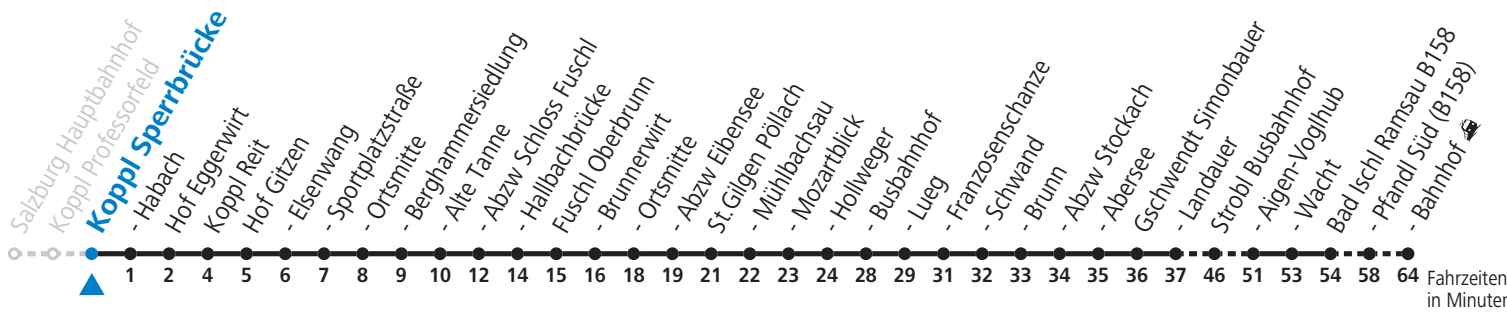

gültig ab 12.12.2021.

Alle Angaben ohne Gewähr.

Montag bis Freitag		Samstag		Sonn- und Feiertag	
5	44	5	44		
6	17 36	6	33	6	33
7	08 38	7	08 38	7	08 38
8	08 38	8	08 38	8	08 38
9	08 38	9	08 38	9	08 38
10	08 38	10	08 38	10	08 38
11	08 38	11	08 38	11	08 38
12	08 38	12	08 38	12	08 38
13	08 38	13	08 38	13	08 38
14	08 38	14	08 38	14	08 38
15	08 38	15	08 38	15	08 38
16	08 28_a 38	16	08 38	16	08 38
17	08 28_a 38	17	08 38	17	08 38
18	06 36	18	06 36	18	06 36
19	06 36	19	06 36	19	06 36
20	03 33	20	03 33	20	03 33
21	33	21	33	21	33
22	33	22	33		
23	33	23	33	23	33

a = bis St. Gilgen Busbahnhof

Am 24.12. und 31.12. (sofern nicht Sonntag) gilt der Samstag-Fahrplan

Ferien im Bundesland Salzburg: 24.12.2021 bis 09.01.2022, 14. bis 20.02., 09. bis 18.04., 09.07. bis 11.09., 24.09. und 26.10. bis 02.11.2022 (Vorbehaltlich Änderungen durch die Schulbehörde)

Ferien im Bundesland Oberösterreich: 24.12.2021 bis 09.01.2022, 21. bis 27.02., 09. bis 18.04., 04.05., 09.07. bis 11.09. und 26.10. bis 02.11.2022 (Vorbehaltlich Änderungen durch die Schulbehörde)

Auf Grund der Linienlänge können nicht alle bedienten Zwischenhalte im Linienverlauf dargestellt werden. Alle Details siehe Linienfahrplan unter www.salzburg-verkehr.at