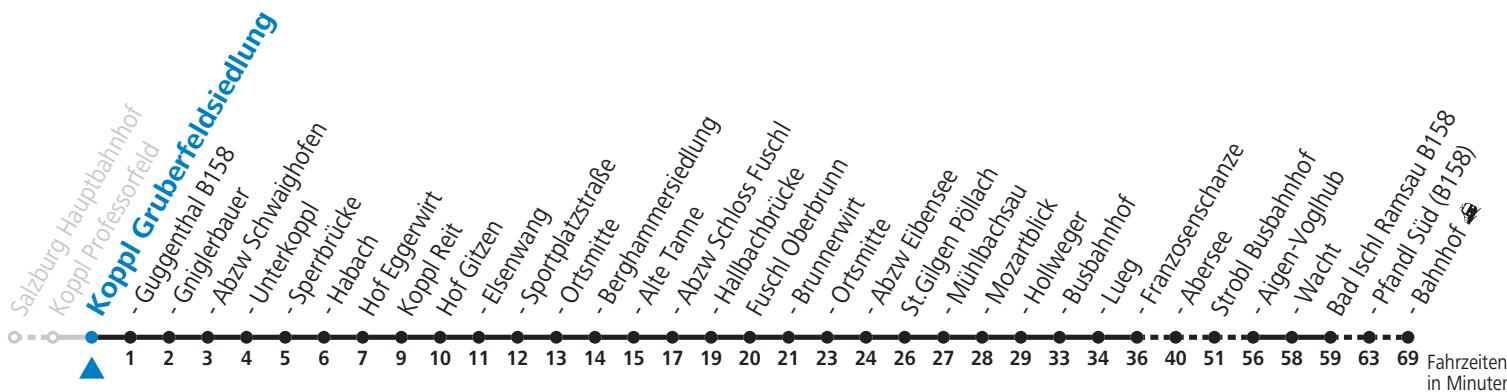

gültig ab 12.12.2021.

Alle Angaben ohne Gewähr.

Montag bis Freitag		Samstag		Sonn- und Feiertag	
5	39	5	39		
6	12 31	6	28	6	28
7	03 33	7	03 33	7	03 33
8	03 33	8	03 33	8	03 33
9	03 33	9	03 33	9	03 33
10	03 33	10	03 33	10	03 33
11	03 33	11	03 33	11	03 33
12	03 33	12	03 33	12	03 33
13	03 33	13	03 33	13	03 33
14	03 33	14	03 33	14	03 33
15	03 33	15	03 33	15	03 33
16	03 23_a 33	16	03 33	16	03 33
17	03 23_a 33	17	03 33	17	03 33
18	01 31	18	01 31	18	01 31
19	01 31 58	19	01 31 58	19	01 31 58
20	28	20	28	20	28
21	28	21	28	21	28
22	28	22	28		
23	28	23	28	23	28

a = bis St. Gilgen Busbahnhof

Am 24.12. und 31.12. (sofern nicht Sonntag) gilt der Samstag-Fahrplan

Ferien im Bundesland Salzburg: 24.12.2021 bis 09.01.2022, 14. bis 20.02., 09. bis 18.04., 09.07. bis 11.09., 24.09. und 26.10. bis 02.11.2022 (Vorbehaltlich Änderungen durch die Schulbehörde)

Ferien im Bundesland Oberösterreich: 24.12.2021 bis 09.01.2022, 21. bis 27.02., 09. bis 18.04., 04.05., 09.07. bis 11.09. und 26.10. bis 02.11.2022 (Vorbehaltlich Änderungen durch die Schulbehörde)

Auf Grund der Linienlänge können nicht alle bedienten Zwischenhalte im Linienverlauf dargestellt werden. Alle Details siehe Linienfahrplan unter www.salzburg-verkehr.at