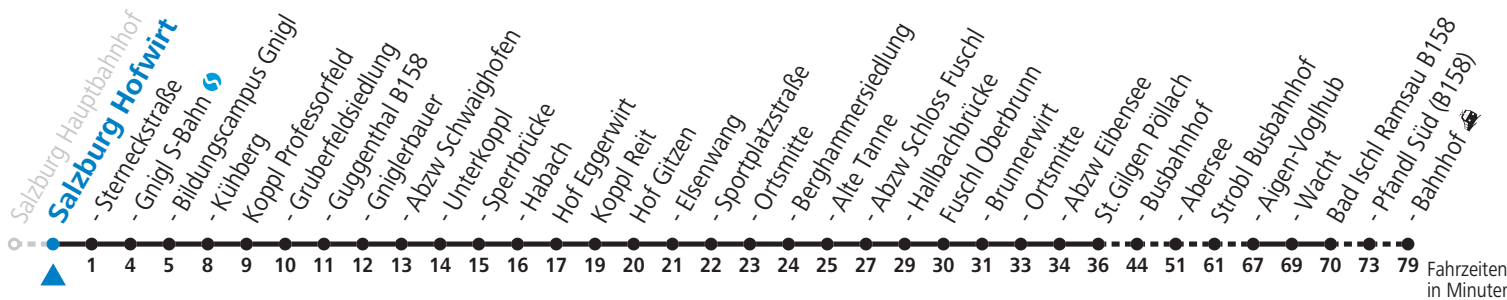

gültig ab 12.12.2021.

Alle Angaben ohne Gewähr.

Montag bis Freitag				Samstag				Sonn- und Feiertag			
5	31			5	31						
6	02	21	52	6	20	52		6	20	52	
7	22	52		7	22	52		7	22	52	
8	22	52		8	22	52		8	22	52	
9	22	52		9	22	52		9	22	52	
10	22	52		10	22	52		10	22	52	
11	22	52		11	22	52		11	22	52	
12	22	52		12	22	52		12	22	52	
13	22	52		13	22	52		13	22	52	
14	22	52		14	22	52		14	22	52	
15	22	52		15	22	52		15	22	52	
16	12_a	22	52	16	22	52		16	22	52	
17	12_a	22	51	17	22	51		17	22	51	
18	21	51		18	21	51		18	21	51	
19	21	50		19	21	50		19	21	50	
20	20			20	20			20	20		
21	20			21	20			21	20		
22	20			22	20						
23	20			23	20			23	20		

a = bis St. Gilgen Busbahnhof

Am 24.12. und 31.12. (sofern nicht Sonntag) gilt der Samstag-Fahrplan

Ferien im Bundesland Salzburg: 24.12.2021 bis 09.01.2022, 14. bis 20.02., 09. bis 18.04., 09.07. bis 11.09., 24.09. und 26.10. bis 02.11.2022 (Vorbehaltlich Änderungen durch die Schulbehörde)

Ferien im Bundesland Oberösterreich: 24.12.2021 bis 09.01.2022, 21. bis 27.02., 09. bis 18.04., 04.05., 09.07. bis 11.09. und 26.10. bis 02.11.2022 (Vorbehaltlich Änderungen durch die Schulbehörde)

Auf Grund der Linienlänge können nicht alle bedienten Zwischenhalte im Linienverlauf dargestellt werden. Alle Details siehe Linienfahrplan unter www.salzburg-verkehr.at