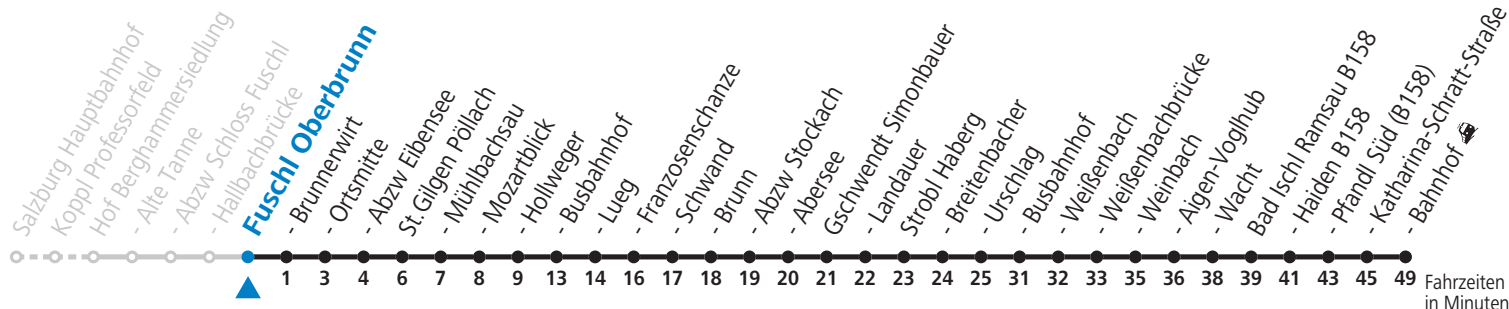

gültig ab 12.12.2021.

Alle Angaben ohne Gewähr.

Montag bis Freitag		Samstag		Sonn- und Feiertag	
5	59	5	59		
6	32 51	6	48	6	48
7	23 53	7	23 53	7	23 53
8	23 53	8	23 53	8	23 53
9	23 53	9	23 53	9	23 53
10	23 53	10	23 53	10	23 53
11	23 53	11	23 53	11	23 53
12	23 53	12	23 53	12	23 53
13	23 53	13	23 53	13	23 53
14	23 53	14	23 53	14	23 53
15	23 53	15	23 53	15	23 53
16	23 43_a 53	16	23 53	16	23 53
17	23 43_a 53	17	23 53	17	23 53
18	21 51	18	21 51	18	21 51
19	21 51	19	21 51	19	21 51
20	18 48	20	18 48	20	18 48
21	48	21	48	21	48
22	48	22	48		
23	48	23	48	23	48

a = bis St.Gilgen Busbahnhof

Am 24.12. und 31.12. (sofern nicht Sonntag) gilt der Samstag-Fahrplan

Ferien im Bundesland Salzburg: 24.12.2021 bis 09.01.2022, 14. bis 20.02., 09. bis 18.04., 09.07. bis 11.09., 24.09. und 26.10. bis 02.11.2022 (Vorbehaltlich Änderungen durch die Schulbehörde)

Ferien im Bundesland Oberösterreich: 24.12.2021 bis 09.01.2022, 21. bis 27.02., 09. bis 18.04., 04.05., 09.07. bis 11.09. und 26.10. bis 02.11.2022 (Vorbehaltlich Änderungen durch die Schulbehörde)