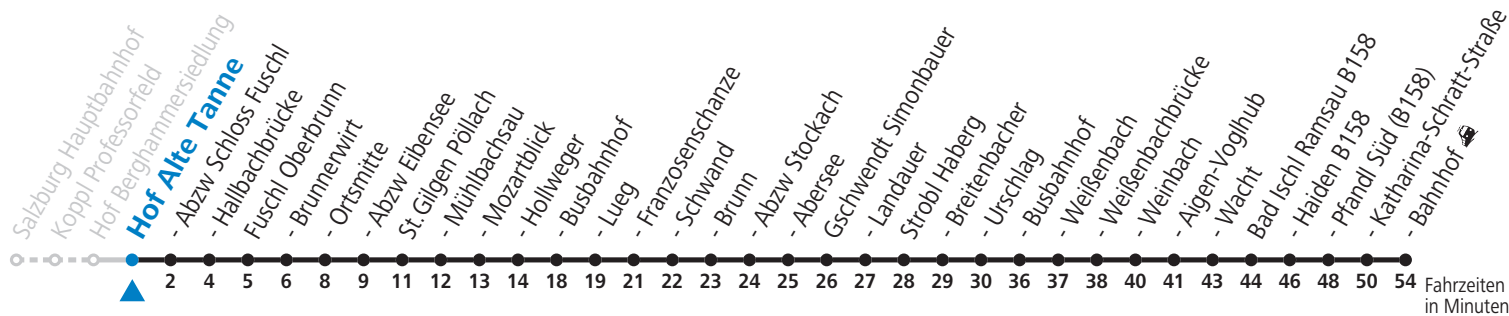

gültig ab 12.12.2021.

Alle Angaben ohne Gewähr.

Montag bis Freitag		Samstag		Sonn- und Feiertag	
5	54	5	54		
6	27 46	6	43	6	43
7	18 48	7	18 48	7	18 48
8	18 48	8	18 48	8	18 48
9	18 48	9	18 48	9	18 48
10	18 48	10	18 48	10	18 48
11	18 48	11	18 48	11	18 48
12	18 48	12	18 48	12	18 48
13	18 48	13	18 48	13	18 48
14	18 48	14	18 48	14	18 48
15	18 48	15	18 48	15	18 48
16	18 38_a 48	16	18 48	16	18 48
17	18 38_a 48	17	18 48	17	18 48
18	16 46	18	16 46	18	16 46
19	16 46	19	16 46	19	16 46
20	13 43	20	13 43	20	13 43
21	43	21	43	21	43
22	43	22	43		
23	43	23	43	23	43

a = bis St.Gilgen Busbahnhof

Am 24.12. und 31.12. (sofern nicht Sonntag) gilt der Samstag-Fahrplan

Ferien im Bundesland Salzburg: 24.12.2021 bis 09.01.2022, 14. bis 20.02., 09. bis 18.04., 09.07. bis 11.09., 24.09. und 26.10. bis 02.11.2022 (Vorbehaltlich Änderungen durch die Schulbehörde)

Ferien im Bundesland Oberösterreich: 24.12.2021 bis 09.01.2022, 21. bis 27.02., 09. bis 18.04., 04.05., 09.07. bis 11.09. und 26.10. bis 02.11.2022 (Vorbehaltlich Änderungen durch die Schulbehörde)