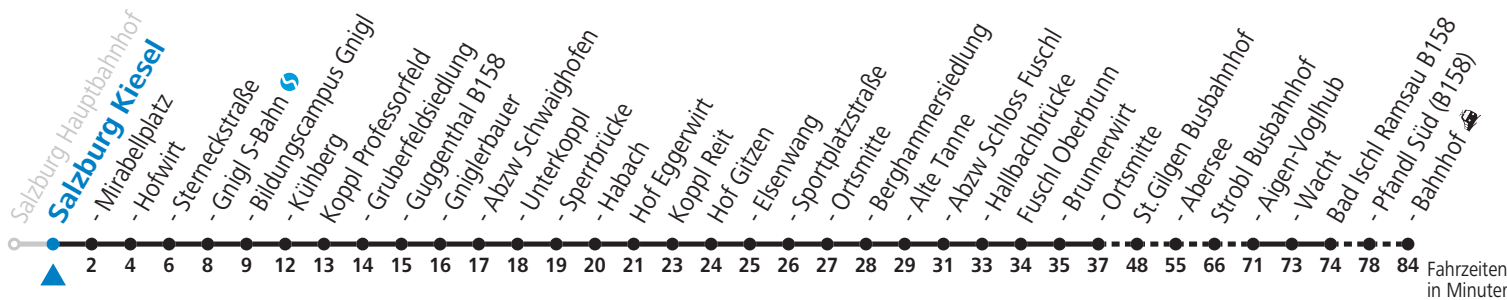

gültig ab 12.12.2021.

Alle Angaben ohne Gewähr.

Montag bis Freitag				Samstag				Sonn- und Feiertag			
5	27	58		5	27						
6	17	47		6	16	47		6	16	47	
7	17	47		7	17	47		7	17	47	
8	17	47		8	17	47		8	17	47	
9	17	47		9	17	47		9	17	47	
10	17	47		10	17	47		10	17	47	
11	17	47		11	17	47		11	17	47	
12	17	47		12	17	47		12	17	47	
13	17	47		13	17	47		13	17	47	
14	17	47		14	17	47		14	17	47	
15	17	47		15	17	47		15	17	47	
16	07_a	17	47	16	17	47		16	17	47	
17	07_a	17	47	17	17	47		17	17	47	
18	17	47		18	17	47		18	17	47	
19	17	46		19	17	46		19	17	46	
20	16			20	16			20	16		
21	16			21	16			21	16		
22	16			22	16						
23	16			23	16			23	16		

a = bis St. Gilgen Busbahnhof

Am 24.12. und 31.12. (sofern nicht Sonntag) gilt der Samstag-Fahrplan

Ferien im Bundesland Salzburg: 24.12.2021 bis 09.01.2022, 14. bis 20.02., 09. bis 18.04., 09.07. bis 11.09., 24.09. und 26.10. bis 02.11.2022 (Vorbehaltlich Änderungen durch die Schulbehörde)
Ferien im Bundesland Oberösterreich: 24.12.2021 bis 09.01.2022, 21. bis 27.02., 09. bis 18.04., 04.05., 09.07. bis 11.09. und 26.10. bis 02.11.2022 (Vorbehaltlich Änderungen durch die Schulbehörde)
Auf Grund der Linienlänge können nicht alle bedienten Zwischenhalte im Linienverlauf dargestellt werden. Alle Details siehe Linienfahrplan unter www.salzburg-verkehr.at