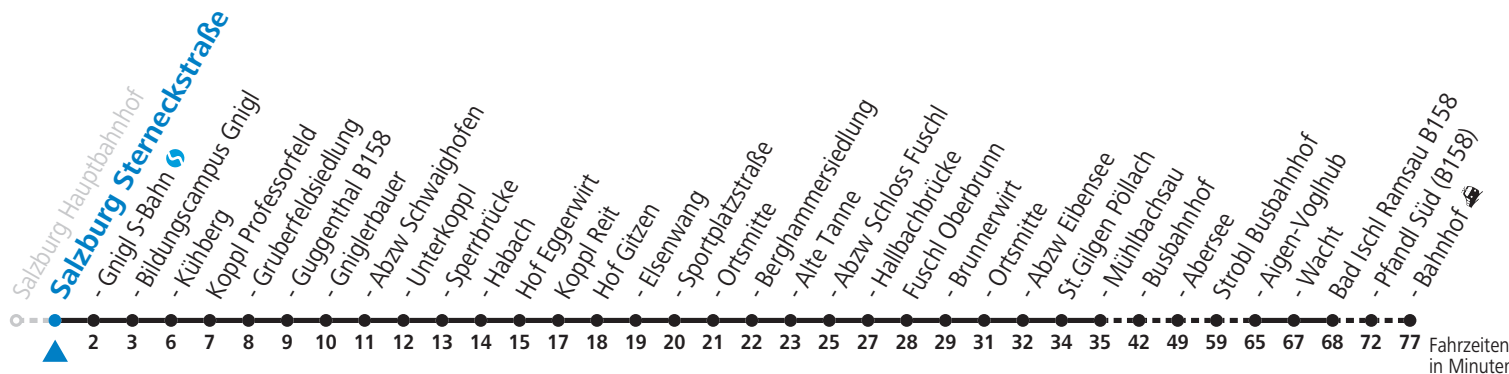

a = bis St. Gilgen Busbahnhof

Am 24.12. und 31.12. (sofern nicht Sonntag) gilt der Samstag-Fahrplan

Ferien im Bundesland Salzburg: 24.12.2021 bis 09.01.2022, 14. bis 20.02., 09. bis 18.04., 09.07. bis 11.09., 24.09. und 26.10. bis 02.11.2022 (Vorbehaltlich Änderungen durch die Schulbehörde)

Ferien im Bundesland Oberösterreich: 24.12.2021 bis 09.01.2022, 21. bis 27.02., 09. bis 18.04., 04.05., 09.07. bis 11.09. und 26.10. bis 02.11.2022 (Vorbehaltlich Änderungen durch die Schulbehörde)

Auf Grund der Linienlänge können nicht alle bedienten Zwischenhalte im Linienverlauf dargestellt werden. Alle Details siehe Linienfahrplan unter www.salzburg-verkehr.at