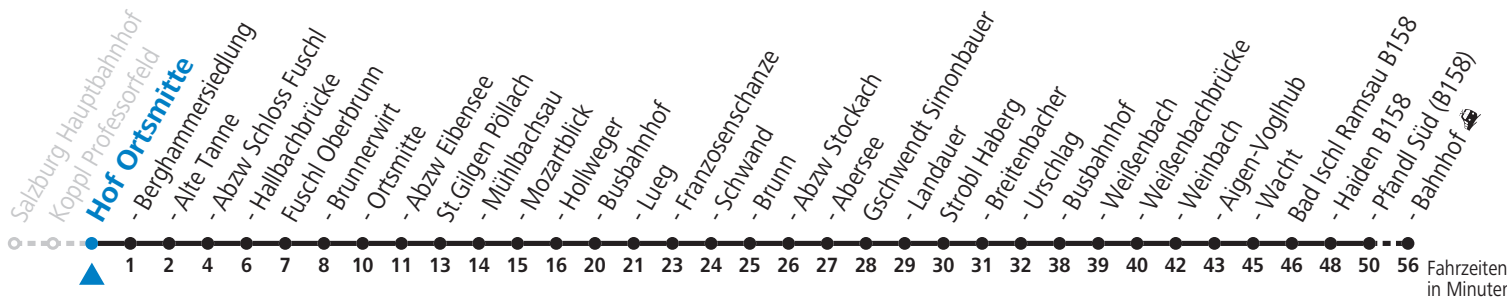

gültig ab 12.12.2021.

Alle Angaben ohne Gewähr.

Montag bis Freitag				Samstag				Sonn- und Feiertag			
5	52			5	52						
6	25	44		6	41			6	41		
7	16	46		7	16	46		7	16	46	
8	16	46		8	16	46		8	16	46	
9	16	46		9	16	46		9	16	46	
10	16	46		10	16	46		10	16	46	
11	16	46		11	16	46		11	16	46	
12	16	46		12	16	46		12	16	46	
13	16	46		13	16	46		13	16	46	
14	16	46		14	16	46		14	16	46	
15	16	46		15	16	46		15	16	46	
16	16	36_a	46	16	16	46		16	16	46	
17	16	36_a	46	17	16	46		17	16	46	
18	14	44		18	14	44		18	14	44	
19	14	44		19	14	44		19	14	44	
20	11	41		20	11	41		20	11	41	
21	41			21	41			21	41		
22	41			22	41						
23	41			23	41			23	41		

a = bis St. Gilgen Busbahnhof

Am 24.12. und 31.12. (sofern nicht Sonntag) gilt der Samstag-Fahrplan

Ferien im Bundesland Salzburg: 24.12.2021 bis 09.01.2022, 14. bis 20.02., 09. bis 18.04., 09.07. bis 11.09., 24.09. und 26.10. bis 02.11.2022 (Vorbehaltlich Änderungen durch die Schulbehörde)
Ferien im Bundesland Oberösterreich: 24.12.2021 bis 09.01.2022, 21. bis 27.02., 09. bis 18.04., 04.05., 09.07. bis 11.09. und 26.10. bis 02.11.2022 (Vorbehaltlich Änderungen durch die Schulbehörde)
Auf Grund der Linienlänge können nicht alle bedienten Zwischenhalte im Linienverlauf dargestellt werden. Alle Details siehe Linienfahrplan unter www.salzburg-verkehr.at