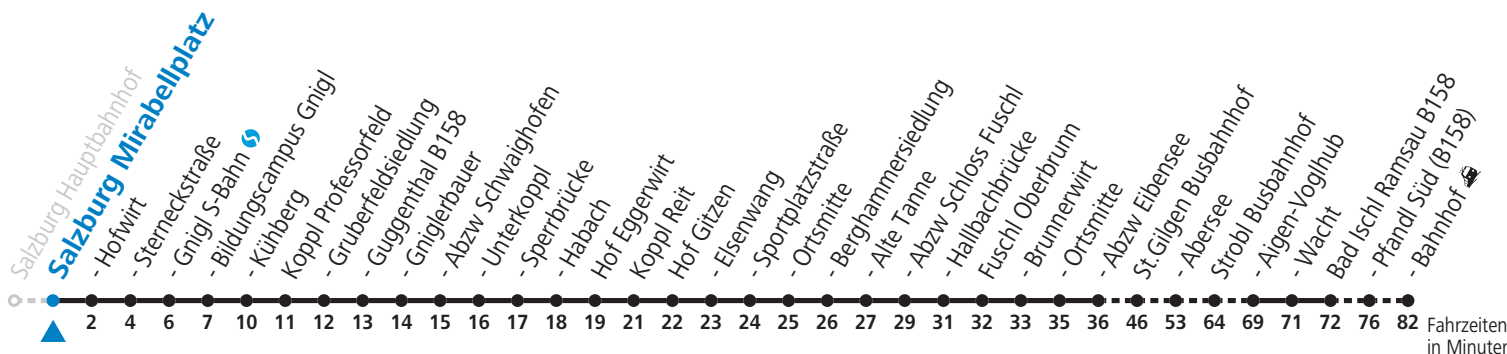

gültig ab 12.12.2021.

Alle Angaben ohne Gewähr.

Montag bis Freitag				Samstag				Sonn- und Feiertag			
5	27	58		5	27						
6	17	47		6	16	47		6	16	47	
7	17	47		7	17	47		7	17	47	
8	17	47		8	17	47		8	17	47	
9	17	47		9	17	47		9	17	47	
10	17	47		10	17	47		10	17	47	
11	17	47		11	17	47		11	17	47	
12	17	47		12	17	47		12	17	47	
13	17	47		13	17	47		13	17	47	
14	17	47		14	17	47		14	17	47	
15	17	47		15	17	47		15	17	47	
16	07 _a	17	47	16	17	47		16	17	47	
17	07 _a	17	47	17	17	47		17	17	47	
18	17	47		18	17	47		18	17	47	
19	17	46		19	17	46		19	17	46	
20	16			20	16			20	16		
21	16			21	16			21	16		
22	16			22	16						
23	16			23	16			23	16		

a = bis St. Gilgen Busbahnhof

Am 24.12. und 31.12. (sofern nicht Sonntag) gilt der Samstag-Fahrplan

Ferien im Bundesland Salzburg: 24.12.2021 bis 09.01.2022, 14. bis 20.02., 09. bis 18.04., 09.07. bis 11.09., 24.09. und 26.10. bis 02.11.2022 (Vorbehaltlich Änderungen durch die Schulbehörde)
 Ferien im Bundesland Oberösterreich: 24.12.2021 bis 09.01.2022, 21. bis 27.02., 09. bis 18.04., 04.05., 09.07. bis 11.09. und 26.10. bis 02.11.2022 (Vorbehaltlich Änderungen durch die Schulbehörde)
 Auf Grund der Linienlänge können nicht alle bedienten Zwischenhalte im Linienverlauf dargestellt werden. Alle Details siehe Linienfahrplan unter www.salzburg-verkehr.at