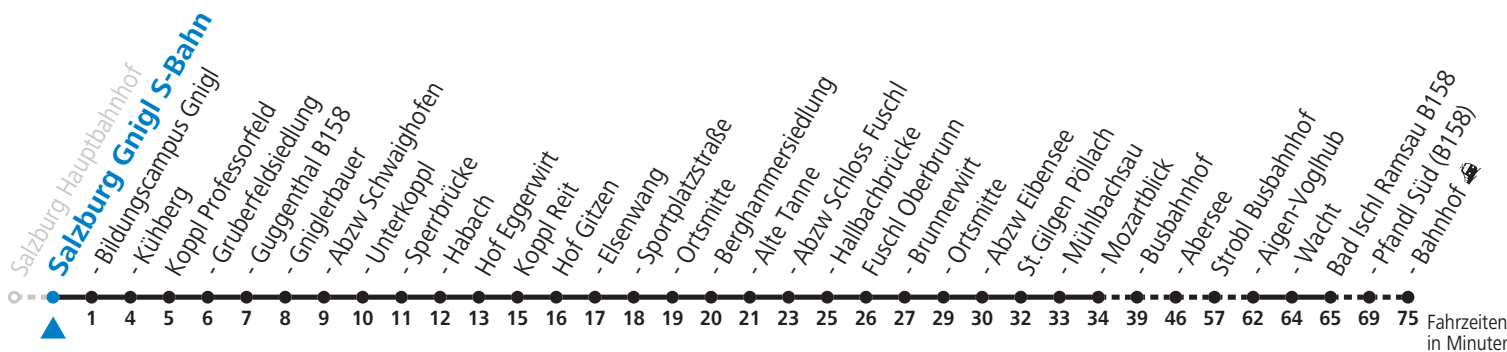

gültig ab 12.12.2021.

Alle Angaben ohne Gewähr.

Montag bis Freitag				Samstag				Sonn- und Feiertag			
5	32			5	32						
6	04	23	54	6	21	54		6	21	54	
7	24	54		7	24	54		7	24	54	
8	24	54		8	24	54		8	24	54	
9	24	54		9	24	54		9	24	54	
10	24	54		10	24	54		10	24	54	
11	24	54		11	24	54		11	24	54	
12	24	54		12	24	54		12	24	54	
13	24	54		13	24	54		13	24	54	
14	24	54		14	24	54		14	24	54	
15	24	54		15	24	54		15	24	54	
16	14 _a	24	54	16	24	54		16	24	54	
17	14 _a	24	53	17	24	53		17	24	53	
18	23	53		18	23	53		18	23	53	
19	23	51		19	23	51		19	23	51	
20	21			20	21			20	21		
21	21			21	21			21	21		
22	21			22	21						
23	21			23	21			23	21		

a = bis St. Gilgen Busbahnhof

Am 24.12. und 31.12. (sofern nicht Sonntag) gilt der Samstag-Fahrplan

Ferien im Bundesland Salzburg: 24.12.2021 bis 09.01.2022, 14. bis 20.02., 09. bis 18.04., 09.07. bis 11.09., 24.09. und 26.10. bis 02.11.2022 (Vorbehaltlich Änderungen durch die Schulbehörde)
 Ferien im Bundesland Oberösterreich: 24.12.2021 bis 09.01.2022, 21. bis 27.02., 09. bis 18.04., 04.05., 09.07. bis 11.09. und 26.10. bis 02.11.2022 (Vorbehaltlich Änderungen durch die Schulbehörde)
 Auf Grund der Linienlänge können nicht alle bedienten Zwischenhalte im Linienverlauf dargestellt werden. Alle Details siehe Linienfahrplan unter www.salzburg-verkehr.at