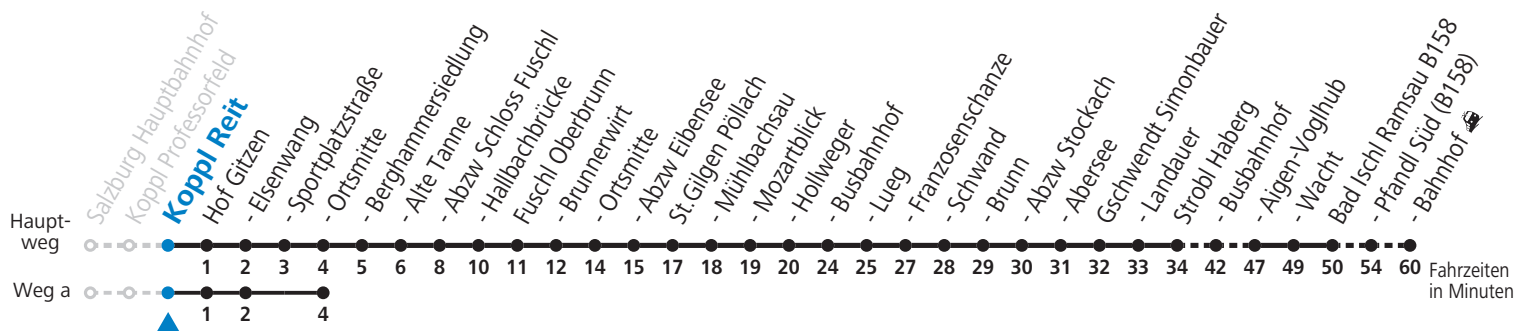

gültig ab 12.12.2021.

Alle Angaben ohne Gewähr.

Montag bis Freitag					Samstag			Sonn- und Feiertag				
5	48				5	48						
6	21	40	53^e_{bs}		6	37				6	37	
7	12	15^f_{as}	42	43^g_{as}	7	12	42			7	12	42
8	12	42			8	12	42			8	12	42
9	12	42			9	12	42			9	12	42
10	12	42			10	12	42			10	12	42
11	12	42			11	12	42			11	12	42
12	12	28^g_{ad}	42		12	12	42			12	12	42
13	12	42			13	12	42			13	12	42
14	12	42			14	12	42			14	12	42
15	12	42			15	12	42			15	12	42
16	12	32^c	42		16	12	42			16	12	42
17	12	32^c	42		17	12	42			17	12	42
18	10	40			18	10	40			18	10	40
19	10	40			19	10	40			19	10	40
20	07	37			20	07	37			20	07	37
21	37				21	37				21	37	
22	37				22	37						
23	37				23	37				23	37	

S = nur Montag bis Freitag, wenn Schultag in Salzburg
a = fährt Weg a
b = bis Hof Ortsmitte
c = bis St.Gilgen Busbahnhof

d = nur Freitag, wenn Schultag, bzw. am Ende der Schulwoche laut Kalender WSH Felbertal
e = Fahrt der Linie 152
f = Fahrt der Linie 154
g = Fahrt der Linie 143

Am 24.12. und 31.12. (sofern nicht Sonntag) gilt der Samstag-Fahrplan

Ferien im Bundesland Salzburg: 24.12.2021 bis 09.01.2022, 14. bis 20.02., 09. bis 18.04., 09.07. bis 11.09., 24.09. und 26.10. bis 02.11.2022 (Vorbehaltlich Änderungen durch die Schulbehörde)

Ferien im Bundesland Oberösterreich: 24.12.2021 bis 09.01.2022, 21. bis 27.02., 09. bis 18.04., 04.05., 09.07. bis 11.09. und 26.10. bis 02.11.2022 (Vorbehaltlich Änderungen durch die Schulbehörde)

Auf Grund der Linienlänge können nicht alle bedienten Zwischenhalte im Linienverlauf dargestellt werden. Alle Details siehe Linienfahrplan unter www.salzburg-verkehr.at