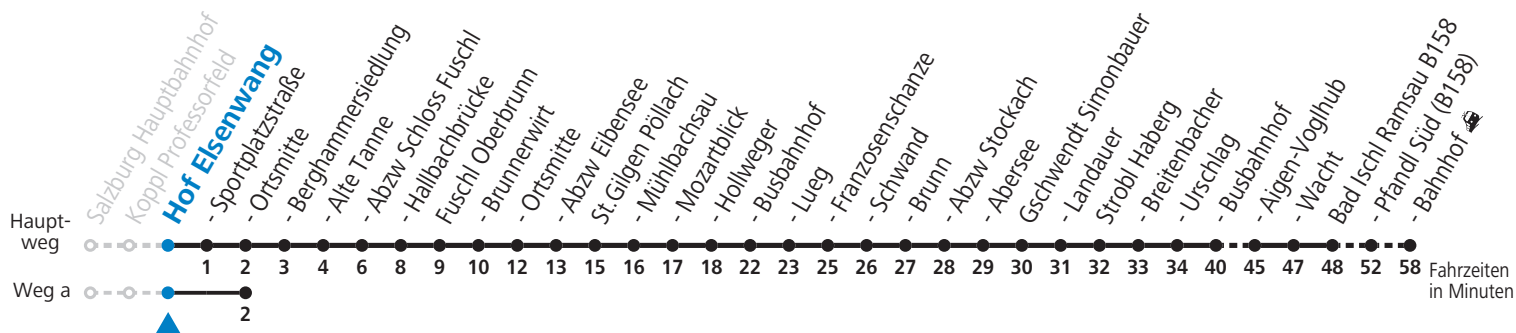

gültig ab 12.12.2021.

Alle Angaben ohne Gewähr.

Montag bis Freitag					Samstag			Sonn- und Feiertag				
5	50				5	50						
6	23	42	55^e_{bs}		6	39				6	39	
7	14	17^f_{as}	44	45^g_{as}	7	14	44			7	14	44
8	14	44			8	14	44			8	14	44
9	14	44			9	14	44			9	14	44
10	14	44			10	14	44			10	14	44
11	14	44			11	14	44			11	14	44
12	14	30^g_{ad}	44		12	14	44			12	14	44
13	14	44			13	14	44			13	14	44
14	14	44			14	14	44			14	14	44
15	14	44			15	14	44			15	14	44
16	14	34^c	44		16	14	44			16	14	44
17	14	34^c	44		17	14	44			17	14	44
18	12	42			18	12	42			18	12	42
19	12	42			19	12	42			19	12	42
20	09	39			20	09	39			20	09	39
21	39				21	39				21	39	
22	39				22	39						
23	39				23	39				23	39	

S = nur Montag bis Freitag, wenn Schultag in Salzburg
a = fährt Weg a
b = bis Hof Ortsmitte
c = bis St.Gilgen Busbahnhof

d = nur Freitag, wenn Schultag, bzw. am Ende der Schulwoche laut Kalender WSH Felbertal
e = Fahrt der Linie 152
f = Fahrt der Linie 154
g = Fahrt der Linie 143

Am 24.12. und 31.12. (sofern nicht Sonntag) gilt der Samstag-Fahrplan

Ferien im Bundesland Salzburg: 24.12.2021 bis 09.01.2022, 14. bis 20.02., 09. bis 18.04., 09.07. bis 11.09., 24.09. und 26.10. bis 02.11.2022 (Vorbehaltlich Änderungen durch die Schulbehörde)

Ferien im Bundesland Oberösterreich: 24.12.2021 bis 09.01.2022, 21. bis 27.02., 09. bis 18.04., 04.05., 09.07. bis 11.09. und 26.10. bis 02.11.2022 (Vorbehaltlich Änderungen durch die Schulbehörde)

Auf Grund der Linienlänge können nicht alle bedienten Zwischenhalte im Linienverlauf dargestellt werden. Alle Details siehe Linienfahrplan unter www.salzburg-verkehr.at