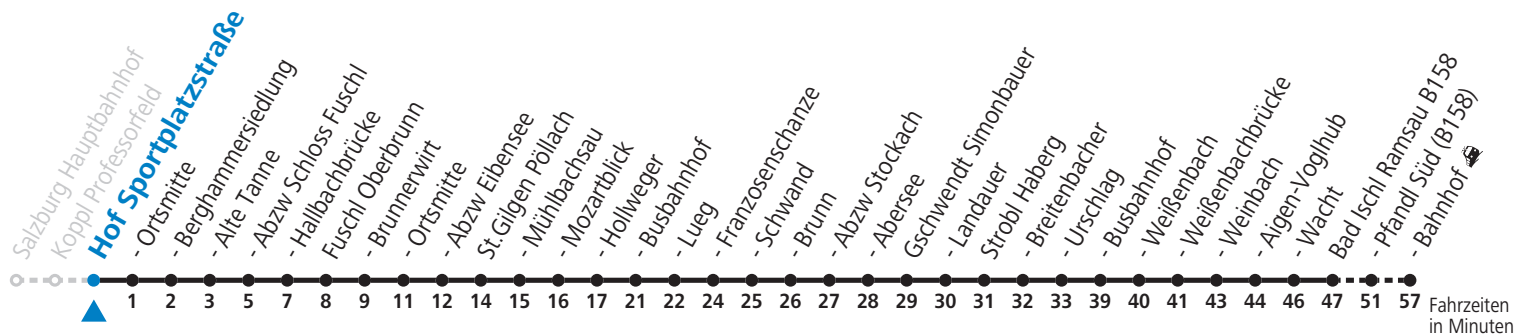

gültig ab 12.12.2021.

Alle Angaben ohne Gewähr.

Montag bis Freitag				Samstag				Sonn- und Feiertag			
5	51			5	51			5	51		
6	24	43	56^c_{aS}	6	40			6	40		
7	15	45		7	15	45		7	15	45	
8	15	45		8	15	45		8	15	45	
9	15	45		9	15	45		9	15	45	
10	15	45		10	15	45		10	15	45	
11	15	45		11	15	45		11	15	45	
12	15	45		12	15	45		12	15	45	
13	15	45		13	15	45		13	15	45	
14	15	45		14	15	45		14	15	45	
15	15	45		15	15	45		15	15	45	
16	15	35_b	45	16	15	45		16	15	45	
17	15	35_b	45	17	15	45		17	15	45	
18	13	43		18	13	43		18	13	43	
19	13	43		19	13	43		19	13	43	
20	10	40		20	10	40		20	10	40	
21	40			21	40			21	40		
22	40			22	40						
23	40			23	40			23	40		

S = nur Montag bis Freitag, wenn Schultag in Salzburg   a = bis Hof Ortsmitte   b = bis St. Gilgen Busbahnhof   c = Fahrt der Linie 152

Am 24.12. und 31.12. (sofern nicht Sonntag) gilt der Samstag-Fahrplan

Ferien im Bundesland Salzburg: 24.12.2021 bis 09.01.2022, 14. bis 20.02., 09. bis 18.04., 09.07. bis 11.09., 24.09. und 26.10. bis 02.11.2022 (Vorbehaltlich Änderungen durch die Schulbehörde)

Ferien im Bundesland Oberösterreich: 24.12.2021 bis 09.01.2022, 21. bis 27.02., 09. bis 18.04., 04.05., 09.07. bis 11.09. und 26.10. bis 02.11.2022 (Vorbehaltlich Änderungen durch die Schulbehörde)

Auf Grund der Linienlänge können nicht alle bedienten Zwischenhalte im Linienverlauf dargestellt werden. Alle Details siehe Linienfahrplan unter www.salzburg-verkehr.at