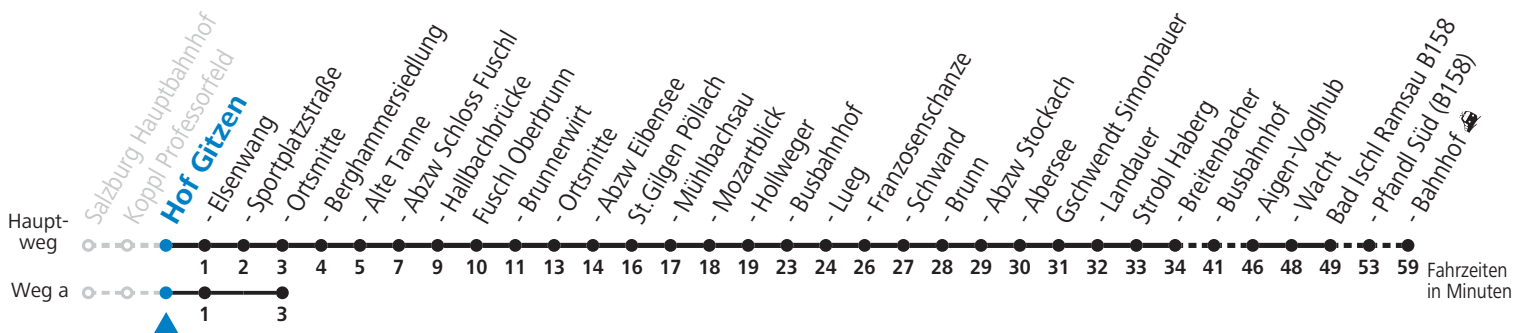

gültig ab 12.12.2021.

Alle Angaben ohne Gewähr.

Montag bis Freitag					Samstag			Sonn- und Feiertag		
5	49				5	49				
6	22	41	54^e_{BS}		6	38		6	38	
7	13	16^f_{AS}	43	44^g_{AS}	7	13	43	7	13	43
8	13	43			8	13	43	8	13	43
9	13	43			9	13	43	9	13	43
10	13	43			10	13	43	10	13	43
11	13	43			11	13	43	11	13	43
12	13	29^g_{ad}	43		12	13	43	12	13	43
13	13	43			13	13	43	13	13	43
14	13	43			14	13	43	14	13	43
15	13	43			15	13	43	15	13	43
16	13	33^c	43		16	13	43	16	13	43
17	13	33^c	43		17	13	43	17	13	43
18	11	41			18	11	41	18	11	41
19	11	41			19	11	41	19	11	41
20	08	38			20	08	38	20	08	38
21	38				21	38		21	38	
22	38				22	38				
23	38				23	38		23	38	

S = nur Montag bis Freitag, wenn Schultag in Salzburg
a = fährt Weg a
b = bis Hof Ortsmitte
c = bis St.Gilgen Busbahnhof

d = nur Freitag, wenn Schultag, bzw. am Ende der Schulwoche laut Kalender WSH Felbertal
e = Fahrt der Linie 152
f = Fahrt der Linie 154
g = Fahrt der Linie 143

Am 24.12. und 31.12. (sofern nicht Sonntag) gilt der Samstag-Fahrplan

Ferien im Bundesland Salzburg: 24.12.2021 bis 09.01.2022, 14. bis 20.02., 09. bis 18.04., 09.07. bis 11.09., 24.09. und 26.10. bis 02.11.2022 (Vorbehaltlich Änderungen durch die Schulbehörde)

Ferien im Bundesland Oberösterreich: 24.12.2021 bis 09.01.2022, 21. bis 27.02., 09. bis 18.04., 04.05., 09.07. bis 11.09. und 26.10. bis 02.11.2022 (Vorbehaltlich Änderungen durch die Schulbehörde)

Auf Grund der Linienlänge können nicht alle bedienten Zwischenhalte im Linienverlauf dargestellt werden. Alle Details siehe Linienfahrplan unter www.salzburg-verkehr.at