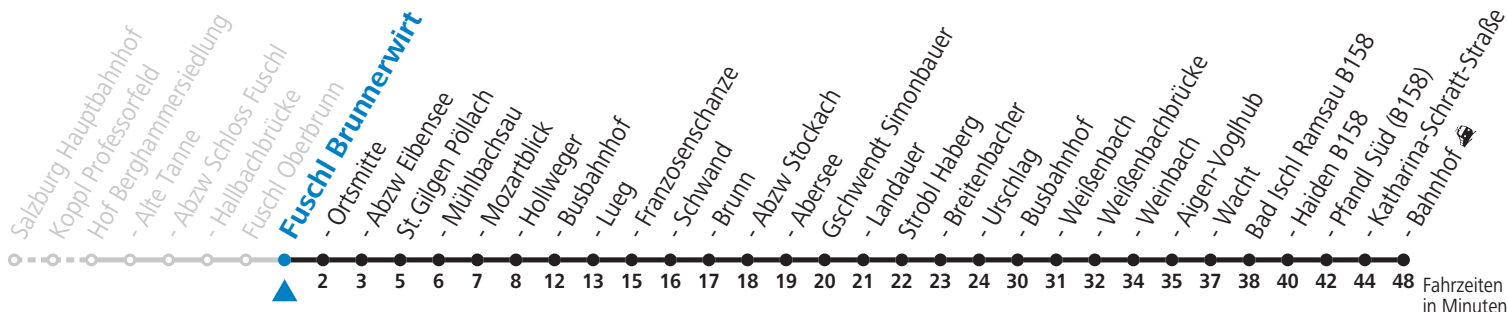

gültig ab 12.12.2021.

Alle Angaben ohne Gewähr.

Montag bis Freitag				Samstag			Sonn- und Feiertag		
6	00	33	52	6	00	49	6	49	
7	24	54	7	24	54	7	24	54	
8	24	54	8	24	54	8	24	54	
9	24	54	9	24	54	9	24	54	
10	24	54	10	24	54	10	24	54	
11	24	54	11	24	54	11	24	54	
12	24	54	12	24	54	12	24	54	
13	24	54	13	24	54	13	24	54	
14	24	54	14	24	54	14	24	54	
15	24	54	15	24	54	15	24	54	
16	24	44_a	54	16	24	54	16	24	54
17	24	44_a	54	17	24	54	17	24	54
18	22	52	18	22	52	18	22	52	
19	22	52	19	22	52	19	22	52	
20	19	49	20	19	49	20	19	49	
21	49		21	49	21	49			
22	49		22	49					
23	49		23	49	23	49			

a = bis St. Gilgen Busbahnhof

Am 24.12. und 31.12. (sofern nicht Sonntag) gilt der Samstag-Fahrplan

Ferien im Bundesland Salzburg: 24.12.2021 bis 09.01.2022, 14. bis 20.02., 09. bis 18.04., 09.07. bis 11.09., 24.09. und 26.10. bis 02.11.2022 (Vorbehaltlich Änderungen durch die Schulbehörde)

Ferien im Bundesland Oberösterreich: 24.12.2021 bis 09.01.2022, 21. bis 27.02., 09. bis 18.04., 04.05., 09.07. bis 11.09. und 26.10. bis 02.11.2022 (Vorbehaltlich Änderungen durch die Schulbehörde)