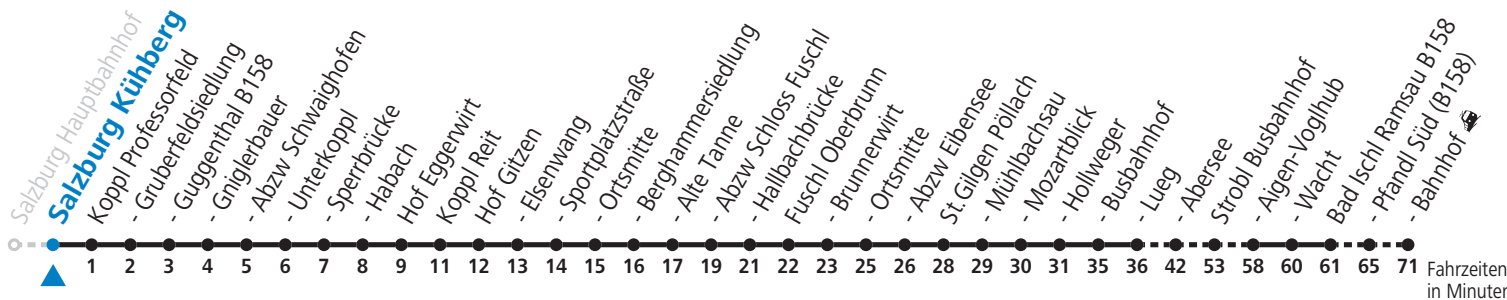

gültig ab 12.12.2021.

Alle Angaben ohne Gewähr.

Montag bis Freitag				Samstag				Sonn- und Feiertag			
5	37			5	37						
6	10	29		6	26			6	26		
7	01	31		7	01	31		7	01	31	
8	01	31		8	01	31		8	01	31	
9	01	31		9	01	31		9	01	31	
10	01	31		10	01	31		10	01	31	
11	01	31		11	01	31		11	01	31	
12	01	31		12	01	31		12	01	31	
13	01	31		13	01	31		13	01	31	
14	01	31		14	01	31		14	01	31	
15	01	31		15	01	31		15	01	31	
16	01	21_a	31	16	01	31		16	01	31	
17	01	21_a	31 59	17	01	31 59		17	01	31 59	
18	29	59		18	29	59		18	29	59	
19	29	56		19	29	56		19	29	56	
20	26			20	26			20	26		
21	26			21	26			21	26		
22	26			22	26						
23	26			23	26			23	26		

a = bis St. Gilgen Busbahnhof

Am 24.12. und 31.12. (sofern nicht Sonntag) gilt der Samstag-Fahrplan

Ferien im Bundesland Salzburg: 24.12.2021 bis 09.01.2022, 14. bis 20.02., 09. bis 18.04., 09.07. bis 11.09., 24.09. und 26.10. bis 02.11.2022 (Vorbehaltlich Änderungen durch die Schulbehörde)

Ferien im Bundesland Oberösterreich: 24.12.2021 bis 09.01.2022, 21. bis 27.02., 09. bis 18.04., 04.05., 09.07. bis 11.09. und 26.10. bis 02.11.2022 (Vorbehaltlich Änderungen durch die Schulbehörde)

Auf Grund der Linienlänge können nicht alle bedienten Zwischenhalte im Linienverlauf dargestellt werden. Alle Details siehe Linienfahrplan unter www.salzburg-verkehr.at