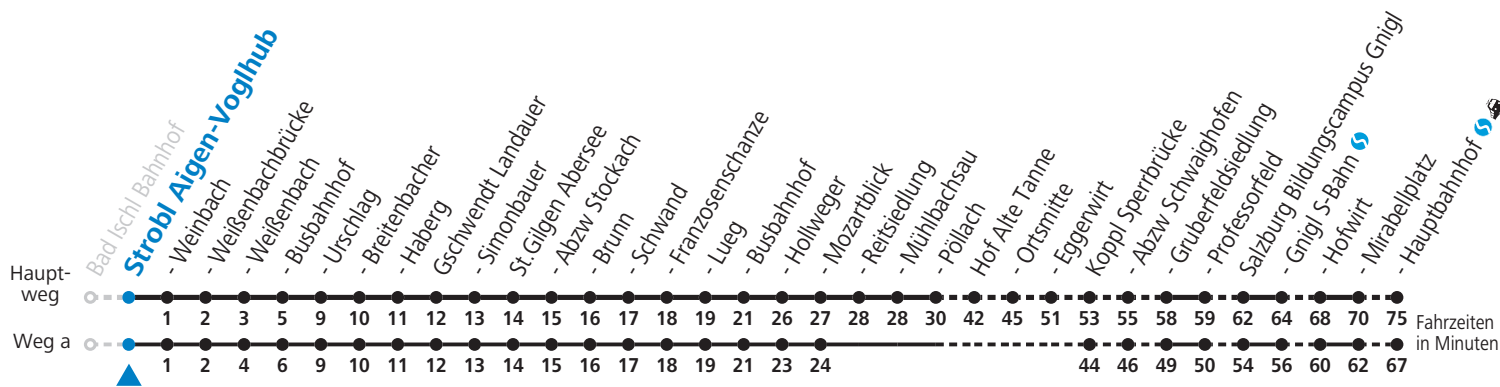

gültig ab 12.12.2021.

Alle Angaben ohne Gewähr.

Montag bis Freitag				Samstag			Sonn- und Feiertag		
5	07	36	53_a	5	07	51			
6	09_a^S	09_F	23_a^S 23_F 48_b^C 58	6	34		6	34	
7	37			7	07		7	37	
8	07	37		8	07		8	37	
9	07	37		9	07	37	9	07	37
10	07	37		10	07	37	10	07	37
11	07	37		11	07	37	11	07	37
12	07	37		12	07	37	12	07	37
13	07	37		13	07	37	13	07	37
14	07	37		14	07	37	14	07	37
15	07	37		15	07	37	15	07	37
16	07	37		16	07	37	16	07	37
17	07	37		17	07	37	17	07	37
18	05	35		18	05	35	18	05	35
19	05	35		19	05	35	19	05	35
20	04	34		20	04	34	20	04	34
21	34			21	04	34	21	04	34
				22	34				

F = nur Montag bis Freitag, wenn schulfreier Werktag in Salzburg
S = nur Montag bis Freitag, wenn Schultag in Salzburg
a = fährt Weg a

b = bis St.Gilgen Abersee
c = nur Montag bis Freitag, wenn Schultag in Oberösterreich

Am 24.12. und 31.12. (sofern nicht Sonntag) gilt der Samstag-Fahrplan

Ferien im Bundesland Salzburg: 24.12.2021 bis 09.01.2022, 14. bis 20.02., 09. bis 18.04., 09.07. bis 11.09., 24.09. und 26.10. bis 02.11.2022 (Vorbehaltlich Änderungen durch die Schulbehörde)

Ferien im Bundesland Oberösterreich: 24.12.2021 bis 09.01.2022, 21. bis 27.02., 09. bis 18.04., 04.05., 09.07. bis 11.09. und 26.10. bis 02.11.2022 (Vorbehaltlich Änderungen durch die Schulbehörde)

Auf Grund der Linielänge können nicht alle bedienten Zwischenhalte im Linienvorlauf dargestellt werden. Alle Details siehe Liniensfahrplan unter www.salzburg-verkehr.at