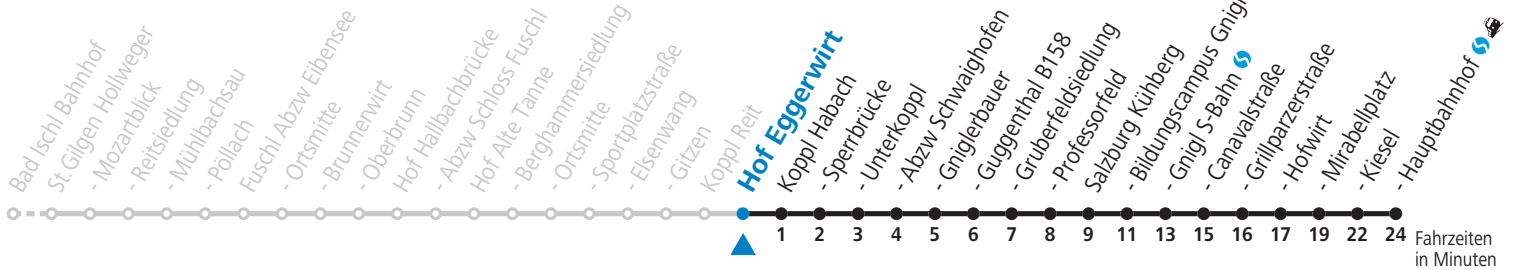

150 155

Gesamtangebot: Hof - Salzburg Jahresfahrplan

gültig ab 12.12.2021.

Alle Angaben ohne Gewähr.

Montag bis Freitag					Samstag				Sonn- und Feiertag		
5	28	51	59		5	51					
6	13	21	23	42_S 52 57 58	6	06	35	36			
7	06	12	26	31 47	7	16	18	46	7	18	
8	00	01	16	31 46	8	01	16	46	8	31	
9	01	16	31	46	9	01	16	46	9	31	
10	01	16	31	46	10	01	16	31 46	10	01	31
11	01	16	31	46	11	01	16	31 46	11	01	31
12	01	16	31	46	12	01	16	31 46	12	01	31
13	01	16	31	46	13	01	16	31 46	13	01	31
14	01	16	31	46	14	01	16	31 46	14	01	31
15	01	16	31	46	15	01	16	31 46	15	01	31
16	01	16	31	46	16	01	16	31 46	16	01	31
17	01	16	31	46	17	01	16	31 46	17	01	31
18	01	16	31	46 52	18	01	16	31 46 52	18	01	31 52
19	07	22	37	52	19	07	22	37 52	19	22	52
20	07	22	48		20	07	22	37 48	20	22	48
21	18				21	18	48		21	18	48
22	18				22	18			22	18	
					23	18					

S = nur Montag bis Freitag, wenn Schultag in Salzburg

Am 24.12. und 31.12. (sofern nicht Sonntag) gilt der Samstag-Fahrplan

Ferien im Bundesland Salzburg: 24.12.2021 bis 09.01.2022, 14. bis 20.02., 09. bis 18.04., 09.07. bis 11.09., 24.09. und 26.10. bis 02.11.2022 (Vorbehaltlich Änderungen durch die Schulbehörde)

Ferien im Bundesland Oberösterreich: 24.12.2021 bis 09.01.2022, 21. bis 27.02., 09. bis 18.04., 04.05., 09.07. bis 11.09. und 26.10. bis 02.11.2022 (Vorbehaltlich Änderungen durch die Schulbehörde)