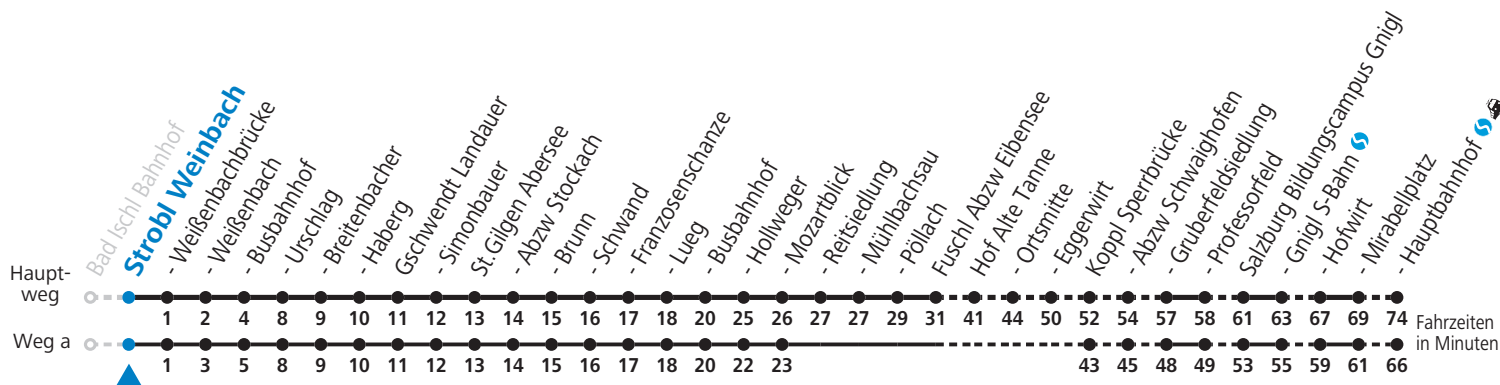

gültig ab 12.12.2021.

Alle Angaben ohne Gewähr.

Montag bis Freitag				Samstag			Sonn- und Feiertag		
5	08	37	54_a	5	08	52			
6	10_a^S	10_F	24_a^S 24_F 49_b^C 59	6	35		6	35	
7	38			7	08		7	38	
8	08	38		8	08		8	38	
9	08	38		9	08	38	9	08	38
10	08	38		10	08	38	10	08	38
11	08	38		11	08	38	11	08	38
12	08	38		12	08	38	12	08	38
13	08	38		13	08	38	13	08	38
14	08	38		14	08	38	14	08	38
15	08	38		15	08	38	15	08	38
16	08	38		16	08	38	16	08	38
17	08	38		17	08	38	17	08	38
18	06	36		18	06	36	18	06	36
19	06	36		19	06	36	19	06	36
20	05	35		20	05	35	20	05	35
21	35			21	05	35	21	05	35
				22	35				

F = nur Montag bis Freitag, wenn schulfreier Werktag in Salzburg
S = nur Montag bis Freitag, wenn Schultag in Salzburg
a = fährt Weg a

b = bis St. Gilgen Abersee
c = nur Montag bis Freitag, wenn Schultag in Oberösterreich

Am 24.12. und 31.12. (sofern nicht Sonntag) gilt der Samstag-Fahrplan

Ferien im Bundesland Salzburg: 24.12.2021 bis 09.01.2022, 14. bis 20.02., 09. bis 18.04., 09.07. bis 11.09., 24.09. und 26.10. bis 02.11.2022 (Vorbehaltlich Änderungen durch die Schulbehörde)

Ferien im Bundesland Oberösterreich: 24.12.2021 bis 09.01.2022, 21. bis 27.02., 09. bis 18.04., 04.05., 09.07. bis 11.09. und 26.10. bis 02.11.2022 (Vorbehaltlich Änderungen durch die Schulbehörde)

Auf Grund der Linielänge können nicht alle bedienten Zwischenhalte im Linienvorlauf dargestellt werden. Alle Details siehe Liniensfahrplan unter www.salzburg-verkehr.at