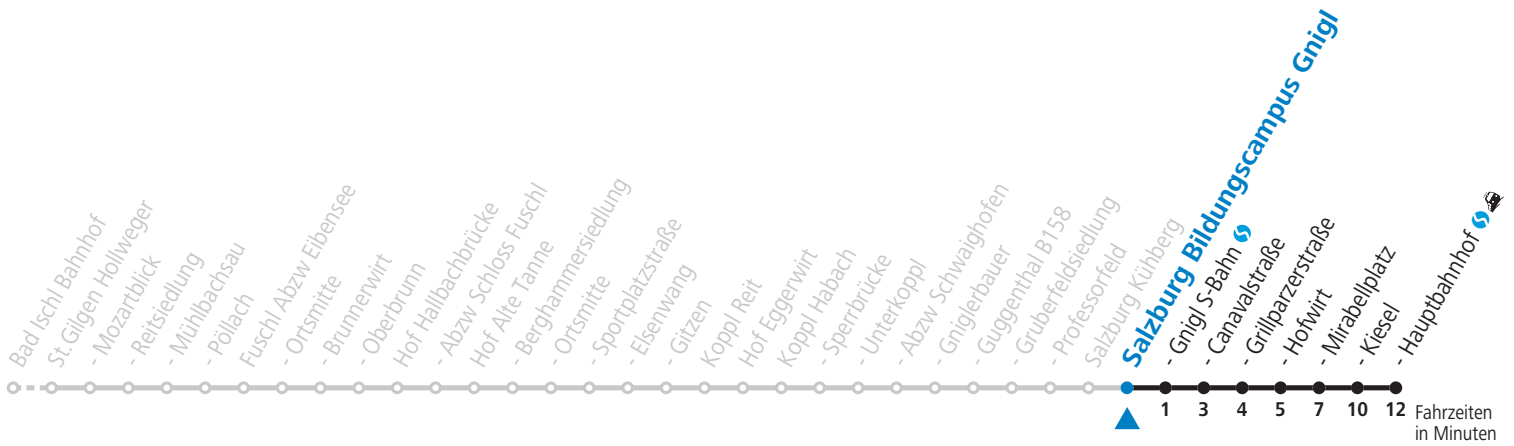

Datum: 08.11.2021 17:48:23; Linie: 93-150-A-10-R; Haltestelle: 50334

gültig ab 12.12.2021.

Alle Angaben ohne Gewähr.

Montag bis Freitag											Samstag				Sonn- und Feiertag					
5	39										6	02	17	46	47					
6	02	10	24	32	34	47	54 <sub>S</sub>				7	02	17	46	47					
7	03 <sub>S</sub>	03	08	10	17 <sub>S</sub>	18	24	38	43	59	8	13	28	58	8	29				
8	12	13	28	43	58						9	13	28	58	9	43				
9	13	28	43	58							10	13	28	58	10	43				
10	13	28	43	58							11	13	28	58	11	13	43			
11	13	28	43	58							12	13	28	58	12	13	43			
12	13	28	43	58							13	13	28	58	13	13	43			
13	13	28	43	58							14	13	28	58	14	13	43			
14	13	28	43	58							15	13	28	58	15	13	43			
15	13	28	43	58							16	13	28	58	16	13	43			
16	13	28	43	58							17	13	28	58	17	13	43			
17	13	28	43	58							18	13	28	57	18	13	43			
18	13	28	43	57							19	03	18	33	48	19	03	33		
19	03	18	33	48							20	03	18	33	49	59	20	03	33	59
20	03	18	33	59							21	29	59			21	29	59		
21	29										22	29				22	29			
22	29										23	29								