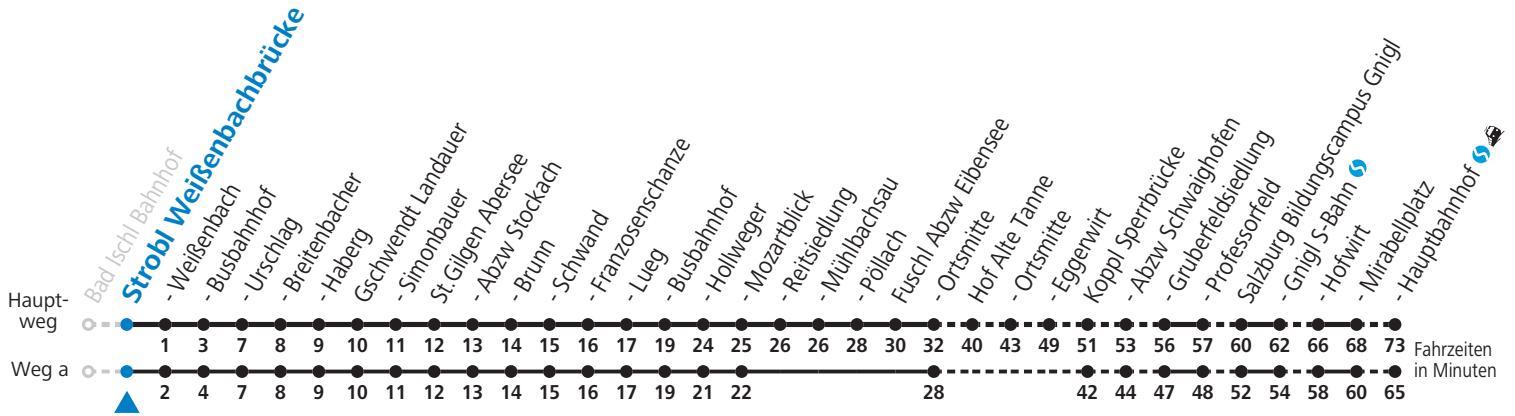

gültig ab 12.12.2021.

Alle Angaben ohne Gewähr.

Montag bis Freitag				Samstag			Sonn- und Feiertag		
5	09	38	55_a	5	09	53			
6	11_a^S	11_F	25_a^S 25_F 50_b^C	6	36		6	36	
7	00	39		7	09		7	39	
8	09	39		8	09		8	39	
9	09	39		9	09	39	9	09	39
10	09	39		10	09	39	10	09	39
11	09	39		11	09	39	11	09	39
12	09	39		12	09	39	12	09	39
13	09	39		13	09	39	13	09	39
14	09	39		14	09	39	14	09	39
15	09	39		15	09	39	15	09	39
16	09	39		16	09	39	16	09	39
17	09	39		17	09	39	17	09	39
18	07	37		18	07	37	18	07	37
19	07	37		19	07	37	19	07	37
20	06	36		20	06	36	20	06	36
21	36			21	06	36	21	06	36
				22	36				

F = nur Montag bis Freitag, wenn schulfreier Werktag in Salzburg
S = nur Montag bis Freitag, wenn Schultag in Salzburg
a = fährt Weg a

b = bis St. Gilgen Abersee
c = nur Montag bis Freitag, wenn Schultag in Oberösterreich

Am 24.12. und 31.12. (sofern nicht Sonntag) gilt der Samstag-Fahrplan

Ferien im Bundesland Salzburg: 24.12.2021 bis 09.01.2022, 14. bis 20.02., 09. bis 18.04., 09.07. bis 11.09., 24.09. und 26.10. bis 02.11.2022 (Vorbehaltlich Änderungen durch die Schulbehörde)

Ferien im Bundesland Oberösterreich: 24.12.2021 bis 09.01.2022, 21. bis 27.02., 09. bis 18.04., 04.05., 09.07. bis 11.09. und 26.10. bis 02.11.2022 (Vorbehaltlich Änderungen durch die Schulbehörde)

Auf Grund der Linielänge können nicht alle bedienten Zwischenhalte im Linienvorlauf dargestellt werden. Alle Details siehe Liniensfahrplan unter www.salzburg-verkehr.at