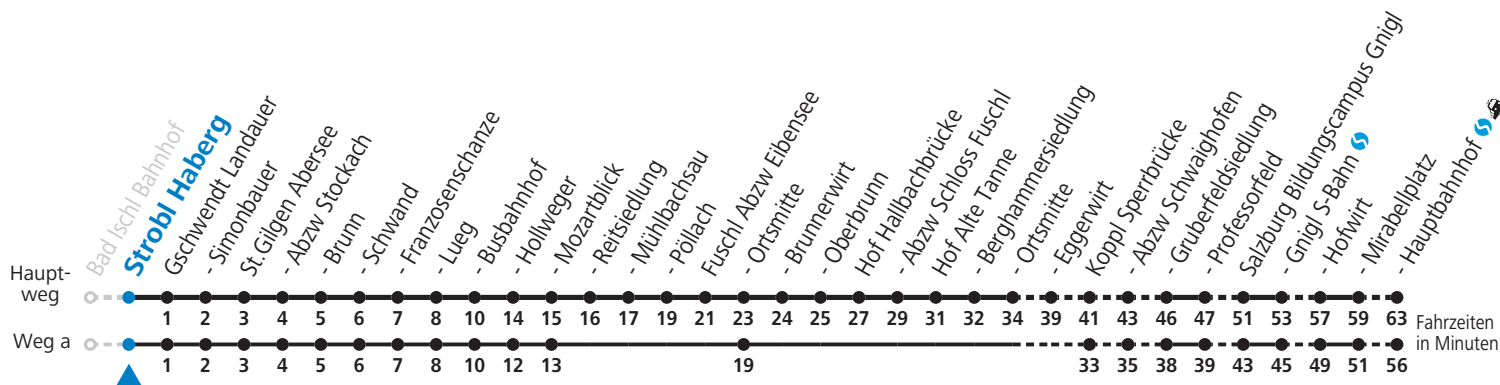

gültig ab 12.12.2021.

Alle Angaben ohne Gewähr.

Montag bis Freitag			Samstag			Sonn- und Feiertag		
5	17	46	5	17				
6	04_a	20_a^S 20_F 34_a^S 34_F 57_b^C	6	01	44	6	44	
7	09	49	7	19		7	49	
8	19	49	8	19		8	49	
9	19	49	9	19	49	9	19	49
10	19	49	10	19	49	10	19	49
11	19	49	11	19	49	11	19	49
12	19	49	12	19	49	12	19	49
13	19	49	13	19	49	13	19	49
14	19	49	14	19	49	14	19	49
15	19	49	15	19	49	15	19	49
16	19	49	16	19	49	16	19	49
17	19	49	17	19	49	17	19	49
18	15	45	18	15	45	18	15	45
19	15	45	19	15	45	19	15	45
20	14	44	20	14	44	20	14	44
21	44		21	14	44	21	14	44
			22	44				

F = nur Montag bis Freitag, wenn schulfreier Werktag in Salzburg
S = nur Montag bis Freitag, wenn Schultag in Salzburg
a = fährt Weg a

b = bis St. Gilgen Abersee
c = nur Montag bis Freitag, wenn Schultag in Oberösterreich

Am 24.12. und 31.12. (sofern nicht Sonntag) gilt der Samstag-Fahrplan

Ferien im Bundesland Salzburg: 24.12.2021 bis 09.01.2022, 14. bis 20.02., 09. bis 18.04., 09.07. bis 11.09., 24.09. und 26.10. bis 02.11.2022 (Vorbehaltlich Änderungen durch die Schulbehörde)

Ferien im Bundesland Oberösterreich: 24.12.2021 bis 09.01.2022, 21. bis 27.02., 09. bis 18.04., 04.05., 09.07. bis 11.09. und 26.10. bis 02.11.2022 (Vorbehaltlich Änderungen durch die Schulbehörde)

Auf Grund der Linielänge können nicht alle bedienten Zwischenhalte im Linienvorlauf dargestellt werden. Alle Details siehe Liniensfahrplan unter www.salzburg-verkehr.at