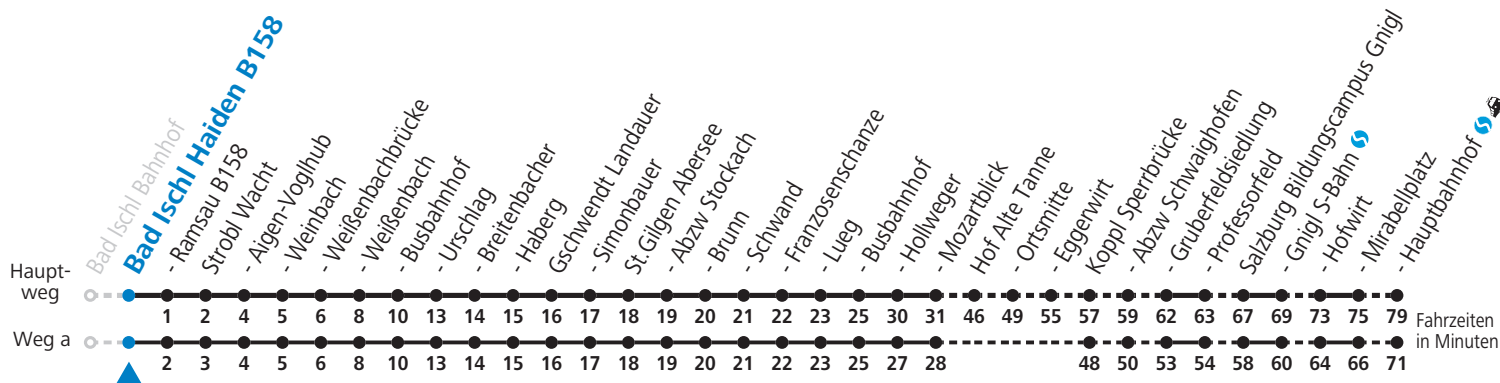

gültig ab 12.12.2021.

Alle Angaben ohne Gewähr.

Montag bis Freitag				Samstag		Sonn- und Feiertag			
5	04	32	49_a	5	04	48			
6	05_a^S	05_F	19_a^S	19_F	54	6	31	6	31
7	32	7	02	7	32				
8	02	32	8	02	8	32			
9	02	32	9	02	32	9	02	32	
10	02	32	10	02	32	10	02	32	
11	02	32	11	02	32	11	02	32	
12	02	32	12	02	32	12	02	32	
13	02	32	13	02	32	13	02	32	
14	02	32	14	02	32	14	02	32	
15	02	32	15	02	32	15	02	32	
16	02	32	16	02	32	16	02	32	
17	02	32	17	02	32	17	02	32	
18	01	31	18	01	31	18	01	31	
19	01	31	19	01	31	19	01	31	
20	01	31	20	01	31	20	01	31	
21	31	21	01	31	21	01	31		
		22	31						

F = nur Montag bis Freitag, wenn schulfreier Werktag in Salzburg   S = nur Montag bis Freitag, wenn Schultag in Salzburg   a = fährt Weg a

Am 24.12. und 31.12. (sofern nicht Sonntag) gilt der Samstag-Fahrplan

Ferien im Bundesland Salzburg: 24.12.2021 bis 09.01.2022, 14. bis 20.02., 09. bis 18.04., 09.07. bis 11.09., 24.09. und 26.10. bis 02.11.2022 (Vorbehaltlich Änderungen durch die Schulbehörde)

Ferien im Bundesland Oberösterreich: 24.12.2021 bis 09.01.2022, 21. bis 27.02., 09. bis 18.04., 04.05., 09.07. bis 11.09. und 26.10. bis 02.11.2022 (Vorbehaltlich Änderungen durch die Schulbehörde)

Auf Grund der Linienlänge können nicht alle bedienten Zwischenhalte im Linienverlauf dargestellt werden. Alle Details siehe Linienfahrplan unter www.salzburg-verkehr.at