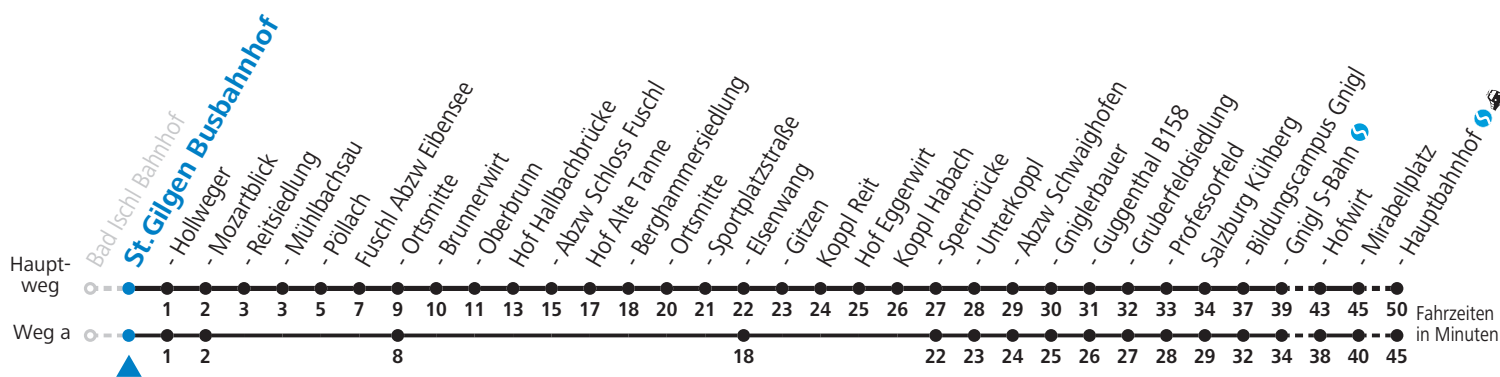

gültig ab 12.12.2021.

Alle Angaben ohne Gewähr.

Montag bis Freitag						Samstag			Sonn- und Feiertag		
5	05	28	50	58		5	28				
6	15_a	16_S	31_a^S	32	45_a^S	46	6	12	55	6	55
7	00	21	34			7	34				
8	04	34				8	34		8	04	
9	04	34				9	34		9	04 34	
10	04	34				10	04 34		10	04 34	
11	04	34				11	04 34		11	04 34	
12	04	34				12	04 34		12	04 34	
13	04	34				13	04 34		13	04 34	
14	04	34				14	04 34		14	04 34	
15	04	34				15	04 34		15	04 34	
16	04	34				16	04 34		16	04 34	
17	04	34				17	04 34		17	04 34	
18	04	27	57			18	04 27 57		18	04 27 57	
19	27	57				19	27 57		19	27 57	
20	25	55				20	25 55		20	25 55	
21	55					21	25 55		21	25 55	
						22	55				

S = nur Montag bis Freitag, wenn Schultag in Salzburg   a = fährt Weg a

Am 24.12. und 31.12. (sofern nicht Sonntag) gilt der Samstag-Fahrplan

Ferien im Bundesland Salzburg: 24.12.2021 bis 09.01.2022, 14. bis 20.02., 09. bis 18.04., 09.07. bis 11.09., 24.09. und 26.10. bis 02.11.2022 (Vorbehaltlich Änderungen durch die Schulbehörde)

Ferien im Bundesland Oberösterreich: 24.12.2021 bis 09.01.2022, 21. bis 27.02., 09. bis 18.04., 04.05., 09.07. bis 11.09. und 26.10. bis 02.11.2022 (Vorbehaltlich Änderungen durch die Schulbehörde)

Auf Grund der Linielänge können nicht alle bedienten Zwischenhalte im Linienvverlauf dargestellt werden. Alle Details siehe Liniensfahrplan unter www.salzburg-verkehr.at