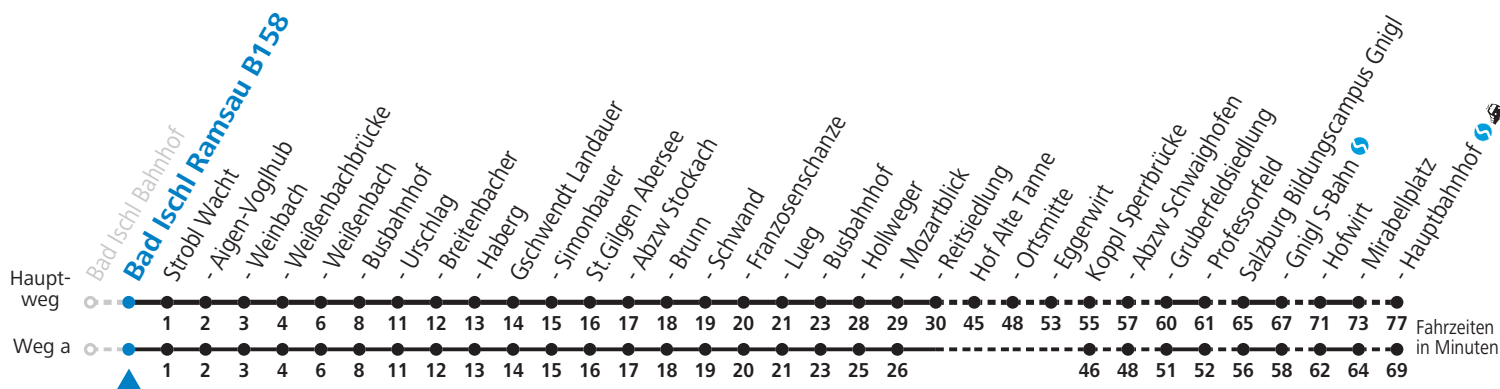

gültig ab 12.12.2021.

Alle Angaben ohne Gewähr.

Montag bis Freitag				Samstag			Sonn- und Feiertag		
5	05	34	51_a	5	05	49			
6	07_a^S	07_F	21_a^S 21_F 56	6	32		6	32	
7	34			7	04		7	34	
8	04	34		8	04		8	34	
9	04	34		9	04	34	9	04	34
10	04	34		10	04	34	10	04	34
11	04	34		11	04	34	11	04	34
12	04	34		12	04	34	12	04	34
13	04	34		13	04	34	13	04	34
14	04	34		14	04	34	14	04	34
15	04	34		15	04	34	15	04	34
16	04	34		16	04	34	16	04	34
17	04	34		17	04	34	17	04	34
18	03	33		18	03	33	18	03	33
19	03	33		19	03	33	19	03	33
20	02	32		20	02	32	20	02	32
21	32			21	02	32	21	02	32
				22	32				

F = nur Montag bis Freitag, wenn schulfreier Werktag in Salzburg   S = nur Montag bis Freitag, wenn Schultag in Salzburg   a = fährt Weg a

Am 24.12. und 31.12. (sofern nicht Sonntag) gilt der Samstag-Fahrplan

Ferien im Bundesland Salzburg: 24.12.2021 bis 09.01.2022, 14. bis 20.02., 09. bis 18.04., 09.07. bis 11.09., 24.09. und 26.10. bis 02.11.2022 (Vorbehaltlich Änderungen durch die Schulbehörde)

Ferien im Bundesland Oberösterreich: 24.12.2021 bis 09.01.2022, 21. bis 27.02., 09. bis 18.04., 04.05., 09.07. bis 11.09. und 26.10. bis 02.11.2022 (Vorbehaltlich Änderungen durch die Schulbehörde)

Auf Grund der Linienlänge können nicht alle bedienten Zwischenhalte im Linienverlauf dargestellt werden. Alle Details siehe Linienfahrplan unter www.salzburg-verkehr.at