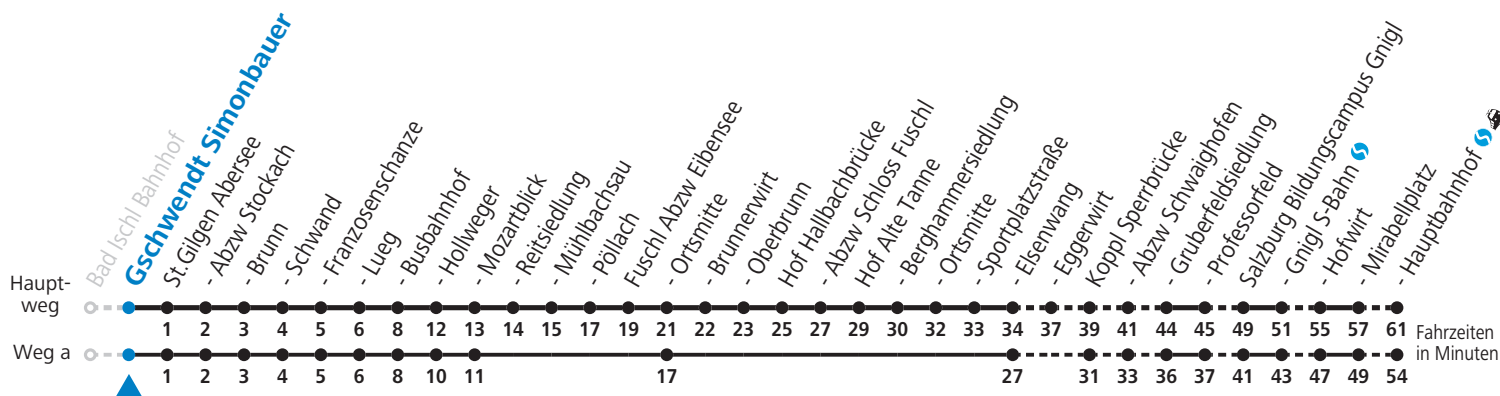

gültig ab 12.12.2021.

Alle Angaben ohne Gewähr.

Montag bis Freitag			Samstag			Sonn- und Feiertag		
5	19	48	5	19		6	46	
6	06_a	22_a^S 22_F	6	03	46	7	51	
7	11	51	7	21		8	51	
8	21	51	8	21		9	21	51
9	21	51	9	21	51	10	21	51
10	21	51	10	21	51	11	21	51
11	21	51	11	21	51	12	21	51
12	21	51	12	21	51	13	21	51
13	21	51	13	21	51	14	21	51
14	21	51	14	21	51	15	21	51
15	21	51	15	21	51	16	21	51
16	21	51	16	21	51	17	21	51
17	21	51	17	21	51	18	17	47
18	17	47	18	17	47	19	17	47
19	17	47	19	17	47	20	16	46
20	16	46	20	16	46	21	16	46
21	46		21	16	46	22	46	

F = nur Montag bis Freitag, wenn schulfreier Werktag in Salzburg
S = nur Montag bis Freitag, wenn Schultag in Salzburg
a = fährt Weg a

b = bis St.Gilgen Abersee
c = nur Montag bis Freitag, wenn Schultag in Oberösterreich

Am 24.12. und 31.12. (sofern nicht Sonntag) gilt der Samstag-Fahrplan

Ferien im Bundesland Salzburg: 24.12.2021 bis 09.01.2022, 14. bis 20.02., 09. bis 18.04., 09.07. bis 11.09., 24.09. und 26.10. bis 02.11.2022 (Vorbehaltlich Änderungen durch die Schulbehörde)

Ferien im Bundesland Oberösterreich: 24.12.2021 bis 09.01.2022, 21. bis 27.02., 09. bis 18.04., 04.05., 09.07. bis 11.09. und 26.10. bis 02.11.2022 (Vorbehaltlich Änderungen durch die Schulbehörde)

Auf Grund der Linielänge können nicht alle bedienten Zwischenhalte im Linienvorlauf dargestellt werden. Alle Details siehe Liniensfahrplan unter www.salzburg-verkehr.at