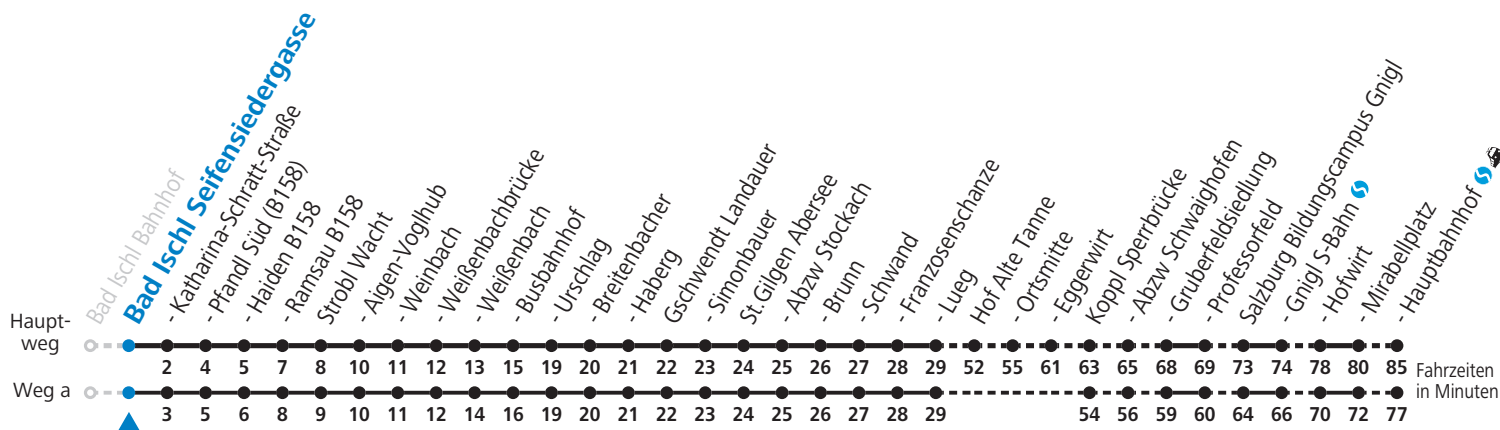

gültig ab 12.12.2021.

Alle Angaben ohne Gewähr.

Montag bis Freitag		Samstag		Sonn- und Feiertag	
4	59	4	59		
5	27 43_a 59_a^S 59_F	5	43		
6	13_a^S 13_F 48	6	26 56	6	26
7	26 56	7	56	7	26
8	26 56	8	56	8	26 56
9	26 56	9	26 56	9	26 56
10	26 56	10	26 56	10	26 56
11	26 56	11	26 56	11	26 56
12	26 56	12	26 56	12	26 56
13	26 56	13	26 56	13	26 56
14	26 56	14	26 56	14	26 56
15	26 56	15	26 56	15	26 56
16	26 56	16	26 56	16	26 56
17	26 56	17	26 56	17	26 56
18	26 56	18	26 56	18	26 56
19	26 56	19	26 56	19	26 56
20	26	20	26 56	20	26 56
21	26	21	26	21	26
		22	26		

F = nur Montag bis Freitag, wenn schulfreier Werktag in Salzburg   S = nur Montag bis Freitag, wenn Schultag in Salzburg   a = fährt Weg a

Am 24.12. und 31.12. (sofern nicht Sonntag) gilt der Samstag-Fahrplan

Ferien im Bundesland Salzburg: 24.12.2021 bis 09.01.2022, 14. bis 20.02., 09. bis 18.04., 09.07. bis 11.09., 24.09. und 26.10. bis 02.11.2022 (Vorbehaltlich Änderungen durch die Schulbehörde)

Ferien im Bundesland Oberösterreich: 24.12.2021 bis 09.01.2022, 21. bis 27.02., 09. bis 18.04., 04.05., 09.07. bis 11.09. und 26.10. bis 02.11.2022 (Vorbehaltlich Änderungen durch die Schulbehörde)

Auf Grund der Linielänge können nicht alle bedienten Zwischenhalte im Linienvorlauf dargestellt werden. Alle Details siehe Liniensfahrplan unter www.salzburg-verkehr.at