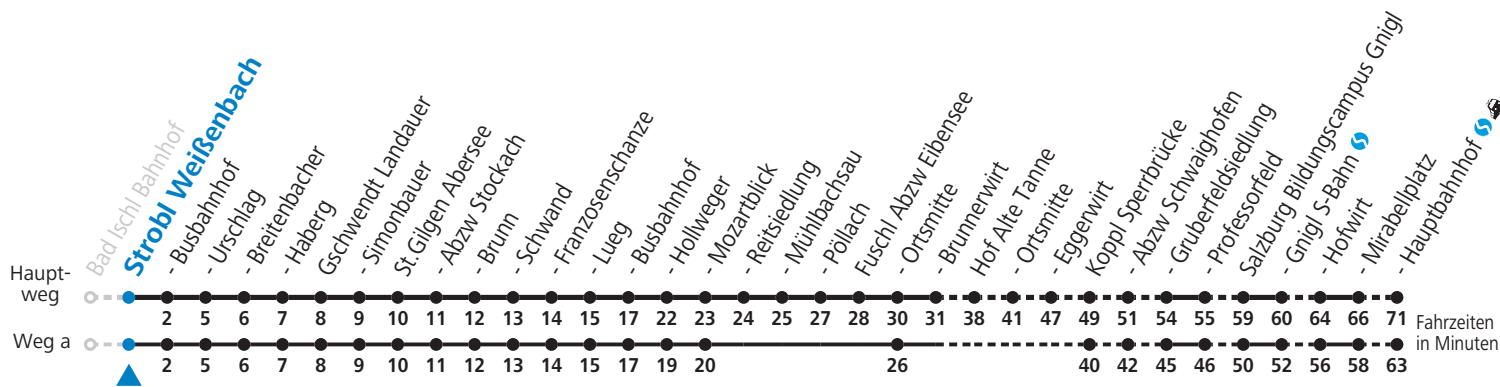

gültig ab 12.12.2021.

Alle Angaben ohne Gewähr.

Montag bis Freitag				Samstag			Sonn- und Feiertag		
5	10	39	57_a	5	10	54			
6	13_a^S	13_F	27_a^S 27_F 52_b^C	6	37		6	37	
7	02	41		7	11		7	41	
8	11	41		8	11		8	41	
9	11	41		9	11	41	9	11	41
10	11	41		10	11	41	10	11	41
11	11	41		11	11	41	11	11	41
12	11	41		12	11	41	12	11	41
13	11	41		13	11	41	13	11	41
14	11	41		14	11	41	14	11	41
15	11	41		15	11	41	15	11	41
16	11	41		16	11	41	16	11	41
17	11	41		17	11	41	17	11	41
18	08	38		18	08	38	18	08	38
19	08	38		19	08	38	19	08	38
20	07	37		20	07	37	20	07	37
21	37			21	07	37	21	07	37
				22	37				

F = nur Montag bis Freitag, wenn schulfreier Werktag in Salzburg
S = nur Montag bis Freitag, wenn Schultag in Salzburg
a = fährt Weg a

b = bis St.Gilgen Abersee
c = nur Montag bis Freitag, wenn Schultag in Oberösterreich

Am 24.12. und 31.12. (sofern nicht Sonntag) gilt der Samstag-Fahrplan

Ferien im Bundesland Salzburg: 24.12.2021 bis 09.01.2022, 14. bis 20.02., 09. bis 18.04., 09.07. bis 11.09., 24.09. und 26.10. bis 02.11.2022 (Vorbehaltlich Änderungen durch die Schulbehörde)

Ferien im Bundesland Oberösterreich: 24.12.2021 bis 09.01.2022, 21. bis 27.02., 09. bis 18.04., 04.05., 09.07. bis 11.09. und 26.10. bis 02.11.2022 (Vorbehaltlich Änderungen durch die Schulbehörde)

Auf Grund der Linielänge können nicht alle bedienten Zwischenhalte im Linienvlauf dargestellt werden. Alle Details siehe Liniensfahrplan unter www.salzburg-verkehr.at