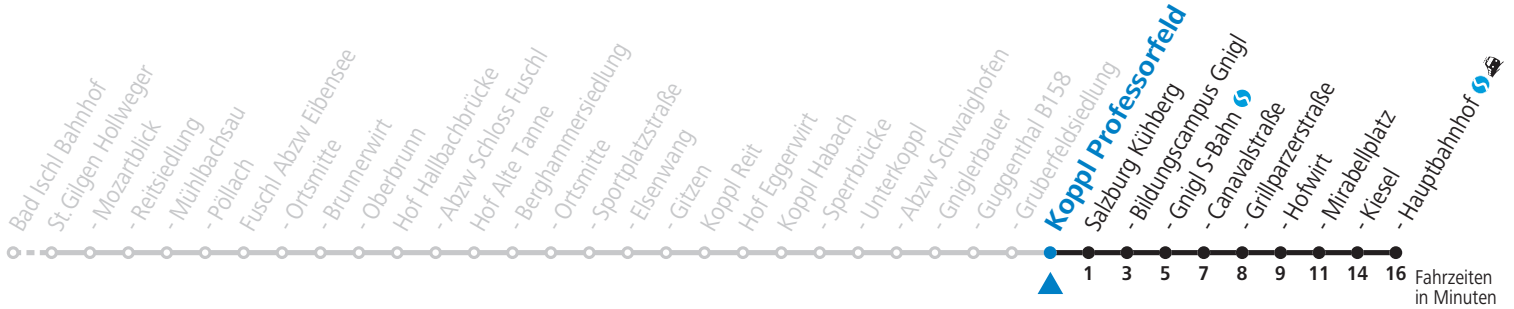

150 155

Gesamtangebot: Hof - Salzburg Jahresfahrplan

gültig ab 12.12.2021.

Alle Angaben ohne Gewähr.

Montag bis Freitag										Samstag				Sonn- und Feiertag					
5	36	59								5	59								
6	07	21	29	31	43	50_S	59_S			6	14	43	44						
7	00	05	06	13_S	14	20	34	39	55	7	24	26	54	7	26				
8	08	09	24	39	54					8	09	24	54	8	39				
9	09	24	39	54						9	09	24	54	9	39				
10	09	24	39	54						10	09	24	39	54	10	09	39		
11	09	24	39	54						11	09	24	39	54	11	09	39		
12	09	24	39	54						12	09	24	39	54	12	09	39		
13	09	24	39	54						13	09	24	39	54	13	09	39		
14	09	24	39	54						14	09	24	39	54	14	09	39		
15	09	24	39	54						15	09	24	39	54	15	09	39		
16	09	24	39	54						16	09	24	39	54	16	09	39		
17	09	24	39	54						17	09	24	39	54	17	09	39		
18	09	24	39	54						18	09	24	39	54	18	09	39		
19	00	15	30	45						19	00	15	30	45	19	00	30		
20	00	15	30	56						20	00	15	30	45	56	20	00	30	56
21	26									21	26	56			21	26	56		
22	26									22	26				22	26			
										23	26								

S = nur Montag bis Freitag, wenn Schultag in Salzburg

Am 24.12. und 31.12. (sofern nicht Sonntag) gilt der Samstag-Fahrplan

Ferien im Bundesland Salzburg: 24.12.2021 bis 09.01.2022, 14. bis 20.02., 09. bis 18.04., 09.07. bis 11.09., 24.09. und 26.10. bis 02.11.2022 (Vorbehaltlich Änderungen durch die Schulbehörde)

Ferien im Bundesland Oberösterreich: 24.12.2021 bis 09.01.2022, 21. bis 27.02., 09. bis 18.04., 04.05., 09.07. bis 11.09. und 26.10. bis 02.11.2022 (Vorbehaltlich Änderungen durch die Schulbehörde)