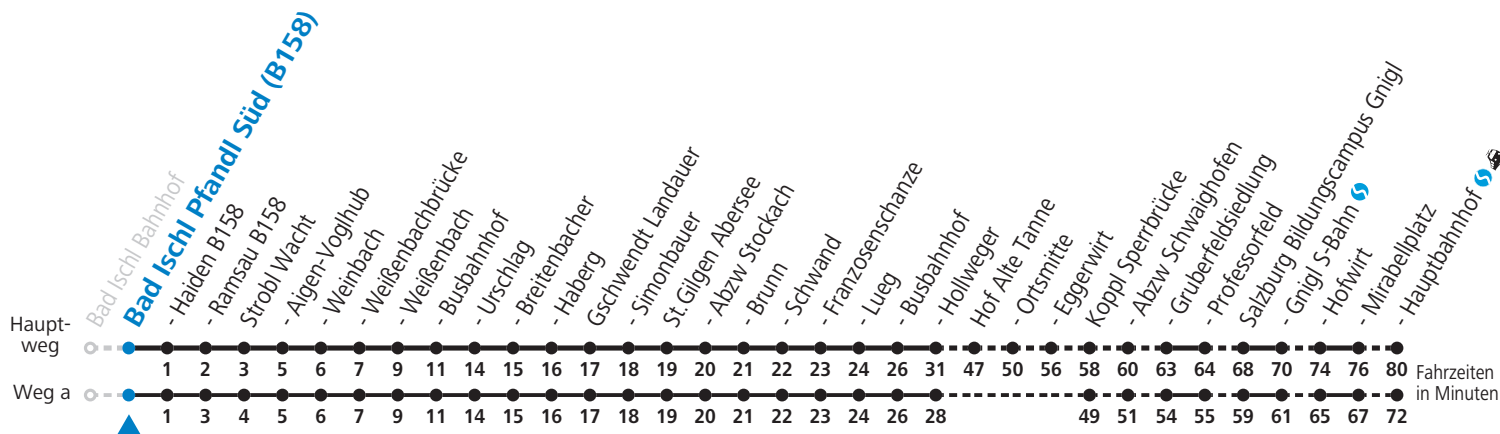

gültig ab 12.12.2021.

Alle Angaben ohne Gewähr.

Montag bis Freitag				Samstag			Sonn- und Feiertag		
5	03	31	48_a	5	03	47			
6	04_a^S	04_F	18_a^S 18_F 53	6	30		6	30	
7	31			7	01		7	31	
8	01	31		8	01		8	31	
9	01	31		9	01	31	9	01	31
10	01	31		10	01	31	10	01	31
11	01	31		11	01	31	11	01	31
12	01	31		12	01	31	12	01	31
13	01	31		13	01	31	13	01	31
14	01	31		14	01	31	14	01	31
15	01	31		15	01	31	15	01	31
16	01	31		16	01	31	16	01	31
17	01	31		17	01	31	17	01	31
18	00	30		18	00	30	18	00	30
19	00	30		19	00	30	19	00	30
20	00	30		20	00	30	20	00	30
21	30			21	00	30	21	00	30
				22	30				

F = nur Montag bis Freitag, wenn schulfreier Werktag in Salzburg   S = nur Montag bis Freitag, wenn Schultag in Salzburg   a = fährt Weg a

Am 24.12. und 31.12. (sofern nicht Sonntag) gilt der Samstag-Fahrplan

Ferien im Bundesland Salzburg: 24.12.2021 bis 09.01.2022, 14. bis 20.02., 09. bis 18.04., 09.07. bis 11.09., 24.09. und 26.10. bis 02.11.2022 (Vorbehaltlich Änderungen durch die Schulbehörde)

Ferien im Bundesland Oberösterreich: 24.12.2021 bis 09.01.2022, 21. bis 27.02., 09. bis 18.04., 04.05., 09.07. bis 11.09. und 26.10. bis 02.11.2022 (Vorbehaltlich Änderungen durch die Schulbehörde)

Auf Grund der Linielänge können nicht alle bedienten Zwischenhalte im Linienvorlauf dargestellt werden. Alle Details siehe Liniensfahrplan unter www.salzburg-verkehr.at