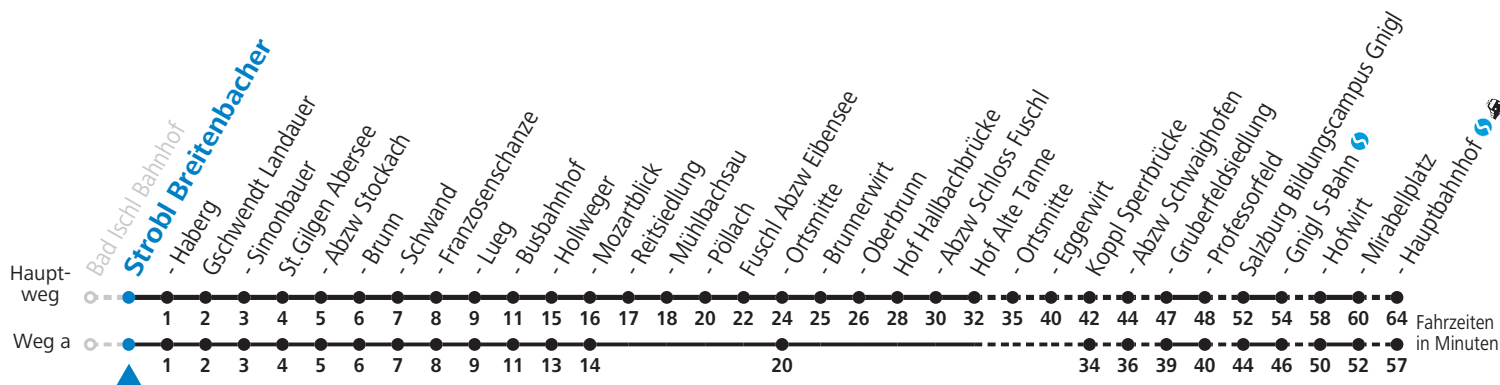

gültig ab 12.12.2021.

Alle Angaben ohne Gewähr.

Montag bis Freitag						Samstag			Sonn- und Feiertag					
5	16	45				5	16							
6	03_a	19_a^S	19_F	33_a^S	33_F	56_b^C	6	00	43			6	43	
7	08	48					7	18				7	48	
8	18	48					8	18				8	48	
9	18	48					9	18	48			9	18	48
10	18	48					10	18	48			10	18	48
11	18	48					11	18	48			11	18	48
12	18	48					12	18	48			12	18	48
13	18	48					13	18	48			13	18	48
14	18	48					14	18	48			14	18	48
15	18	48					15	18	48			15	18	48
16	18	48					16	18	48			16	18	48
17	18	48					17	18	48			17	18	48
18	14	44					18	14	44			18	14	44
19	14	44					19	14	44			19	14	44
20	13	43					20	13	43			20	13	43
21	43						21	13	43			21	13	43
							22	43						

F = nur Montag bis Freitag, wenn schulfreier Werktag in Salzburg
S = nur Montag bis Freitag, wenn Schultag in Salzburg
a = fährt Weg a

b = bis St.Gilgen Abersee
c = nur Montag bis Freitag, wenn Schultag in Oberösterreich

Am 24.12. und 31.12. (sofern nicht Sonntag) gilt der Samstag-Fahrplan

Ferien im Bundesland Salzburg: 24.12.2021 bis 09.01.2022, 14. bis 20.02., 09. bis 18.04., 09.07. bis 11.09., 24.09. und 26.10. bis 02.11.2022 (Vorbehaltlich Änderungen durch die Schulbehörde)

Ferien im Bundesland Oberösterreich: 24.12.2021 bis 09.01.2022, 21. bis 27.02., 09. bis 18.04., 04.05., 09.07. bis 11.09. und 26.10. bis 02.11.2022 (Vorbehaltlich Änderungen durch die Schulbehörde)

Auf Grund der Linielänge können nicht alle bedienten Zwischenhalte im Linienvorlauf dargestellt werden. Alle Details siehe Liniensfahrplan unter www.salzburg-verkehr.at