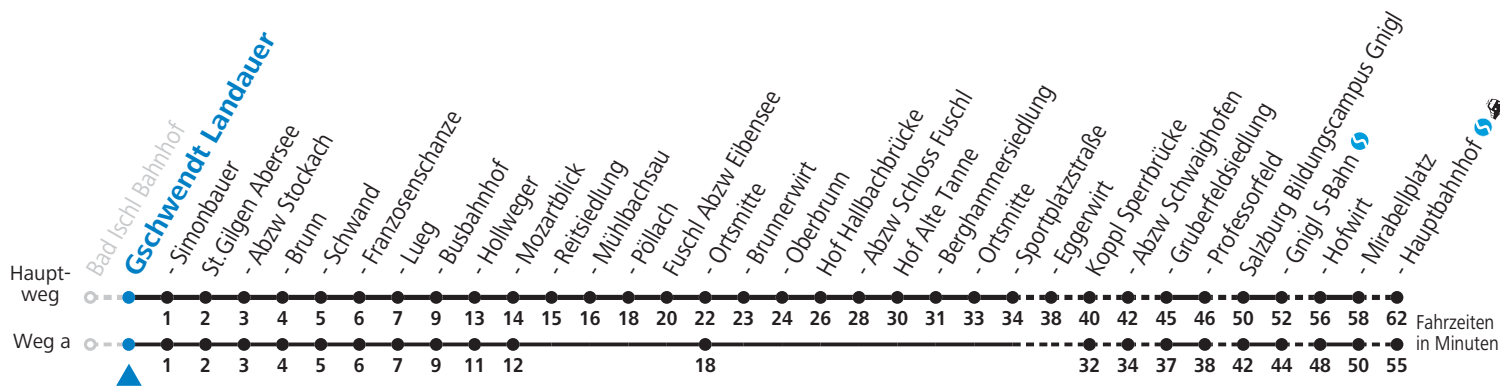

gültig ab 12.12.2021.

Alle Angaben ohne Gewähr.

Montag bis Freitag						Samstag			Sonn- und Feiertag					
5	18	47				5	18							
6	05_a	21_a^S	21_F	35_a^S	35_F	58_b^C	6	02	45			6	45	
7	10	50					7	20				7	50	
8	20	50					8	20				8	50	
9	20	50					9	20	50			9	20	50
10	20	50					10	20	50			10	20	50
11	20	50					11	20	50			11	20	50
12	20	50					12	20	50			12	20	50
13	20	50					13	20	50			13	20	50
14	20	50					14	20	50			14	20	50
15	20	50					15	20	50			15	20	50
16	20	50					16	20	50			16	20	50
17	20	50					17	20	50			17	20	50
18	16	46					18	16	46			18	16	46
19	16	46					19	16	46			19	16	46
20	15	45					20	15	45			20	15	45
21	45						21	15	45			21	15	45
							22	45						

F = nur Montag bis Freitag, wenn schulfreier Werktag in Salzburg
S = nur Montag bis Freitag, wenn Schultag in Salzburg
a = fährt Weg a

b = bis St. Gilgen Abersee
c = nur Montag bis Freitag, wenn Schultag in Oberösterreich

Am 24.12. und 31.12. (sofern nicht Sonntag) gilt der Samstag-Fahrplan

Ferien im Bundesland Salzburg: 24.12.2021 bis 09.01.2022, 14. bis 20.02., 09. bis 18.04., 09.07. bis 11.09., 24.09. und 26.10. bis 02.11.2022 (Vorbehaltlich Änderungen durch die Schulbehörde)

Ferien im Bundesland Oberösterreich: 24.12.2021 bis 09.01.2022, 21. bis 27.02., 09. bis 18.04., 04.05., 09.07. bis 11.09. und 26.10. bis 02.11.2022 (Vorbehaltlich Änderungen durch die Schulbehörde)

Auf Grund der Linielänge können nicht alle bedienten Zwischenhalte im Linienvorlauf dargestellt werden. Alle Details siehe Liniensfahrplan unter www.salzburg-verkehr.at