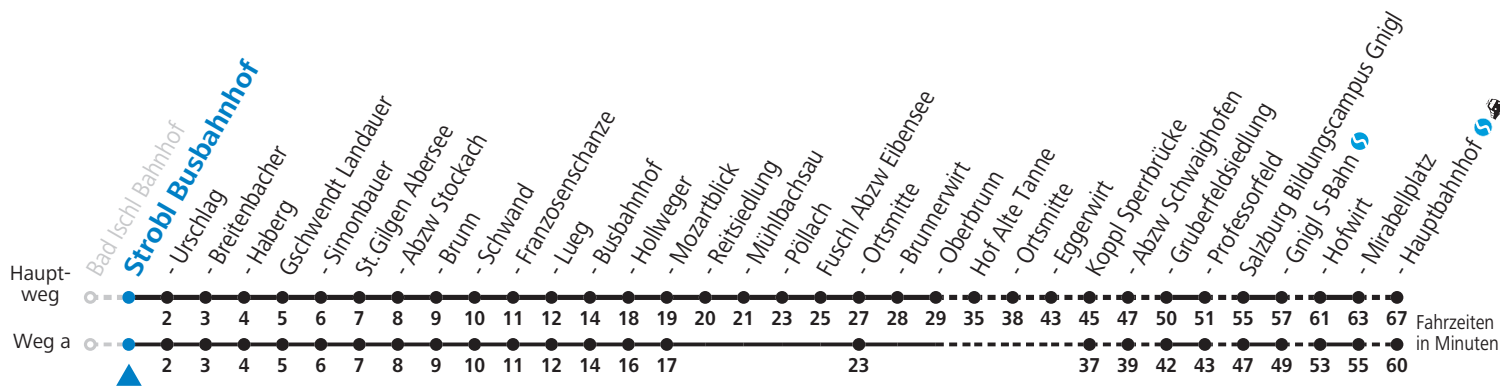

gültig ab 12.12.2021.

Alle Angaben ohne Gewähr.

Montag bis Freitag						Samstag			Sonn- und Feiertag			
5	13	42				5	13	57				
6	00_a	16_a^S	16_F	30_a^S	30_F	53_b^C	6	40		6	40	
7	05	45					7	15		7	45	
8	15	45					8	15		8	45	
9	15	45					9	15	45	9	15	45
10	15	45					10	15	45	10	15	45
11	15	45					11	15	45	11	15	45
12	15	45					12	15	45	12	15	45
13	15	45					13	15	45	13	15	45
14	15	45					14	15	45	14	15	45
15	15	45					15	15	45	15	15	45
16	15	45					16	15	45	16	15	45
17	15	45					17	15	45	17	15	45
18	11	41					18	11	41	18	11	41
19	11	41					19	11	41	19	11	41
20	10	40					20	10	40	20	10	40
21	40						21	10	40	21	10	40
							22	40				

F = nur Montag bis Freitag, wenn schulfreier Werktag in Salzburg
S = nur Montag bis Freitag, wenn Schultag in Salzburg
a = fährt Weg a

b = bis St. Gilgen Abersee
c = nur Montag bis Freitag, wenn Schultag in Oberösterreich

Am 24.12. und 31.12. (sofern nicht Sonntag) gilt der Samstag-Fahrplan

Ferien im Bundesland Salzburg: 24.12.2021 bis 09.01.2022, 14. bis 20.02., 09. bis 18.04., 09.07. bis 11.09., 24.09. und 26.10. bis 02.11.2022 (Vorbehaltlich Änderungen durch die Schulbehörde)

Ferien im Bundesland Oberösterreich: 24.12.2021 bis 09.01.2022, 21. bis 27.02., 09. bis 18.04., 04.05., 09.07. bis 11.09. und 26.10. bis 02.11.2022 (Vorbehaltlich Änderungen durch die Schulbehörde)

Auf Grund der Linielänge können nicht alle bedienten Zwischenhalte im Linienvorlauf dargestellt werden. Alle Details siehe Liniensfahrplan unter www.salzburg-verkehr.at