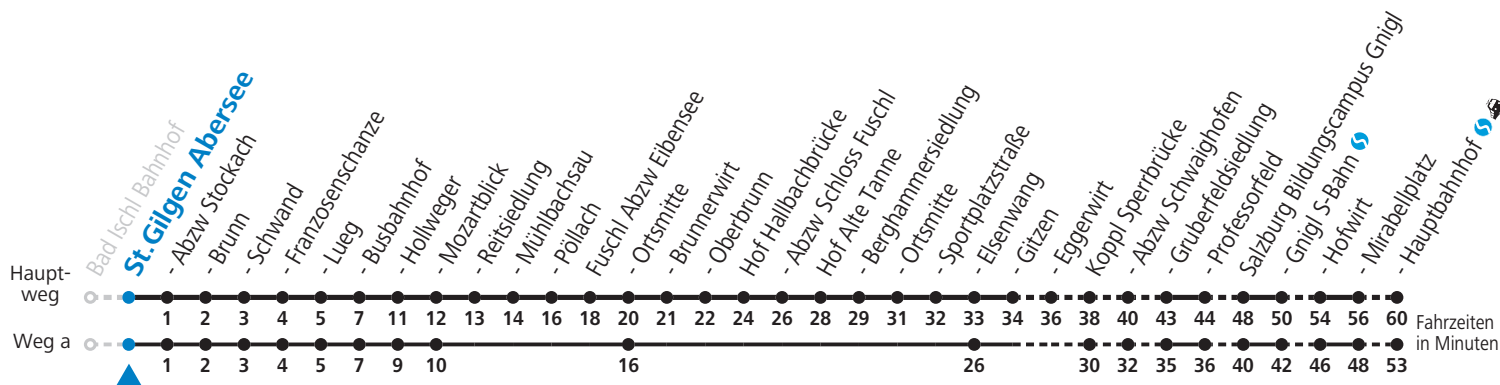

gültig ab 12.12.2021.

Alle Angaben ohne Gewähr.

Montag bis Freitag			Samstag			Sonn- und Feiertag		
5	20	49	5	20		6	47	
6	07_a	23_a^S 23_F 37_a^S 37_F	6	04	47	7	52	
7	12	52	7	22		8	52	
8	22	52	8	22		9	22	52
9	22	52	9	22	52	10	22	52
10	22	52	10	22	52	11	22	52
11	22	52	11	22	52	12	22	52
12	22	52	12	22	52	13	22	52
13	22	52	13	22	52	14	22	52
14	22	52	14	22	52	15	22	52
15	22	52	15	22	52	16	22	52
16	22	52	16	22	52	17	22	52
17	22	52	17	22	52	18	18	48
18	18	48	18	18	48	19	18	48
19	18	48	19	18	48	20	17	47
20	17	47	20	17	47	21	17	47
21	47		21	17	47	22	47	

F = nur Montag bis Freitag, wenn schulfreier Werktag in Salzburg   S = nur Montag bis Freitag, wenn Schultag in Salzburg   a = fährt Weg a

Am 24.12. und 31.12. (sofern nicht Sonntag) gilt der Samstag-Fahrplan

Ferien im Bundesland Salzburg: 24.12.2021 bis 09.01.2022, 14. bis 20.02., 09. bis 18.04., 09.07. bis 11.09., 24.09. und 26.10. bis 02.11.2022 (Vorbehaltlich Änderungen durch die Schulbehörde)

Ferien im Bundesland Oberösterreich: 24.12.2021 bis 09.01.2022, 21. bis 27.02., 09. bis 18.04., 04.05., 09.07. bis 11.09. und 26.10. bis 02.11.2022 (Vorbehaltlich Änderungen durch die Schulbehörde)

Auf Grund der Linienlänge können nicht alle bedienten Zwischenhalte im Linienverlauf dargestellt werden. Alle Details siehe Linienfahrplan unter www.salzburg-verkehr.at