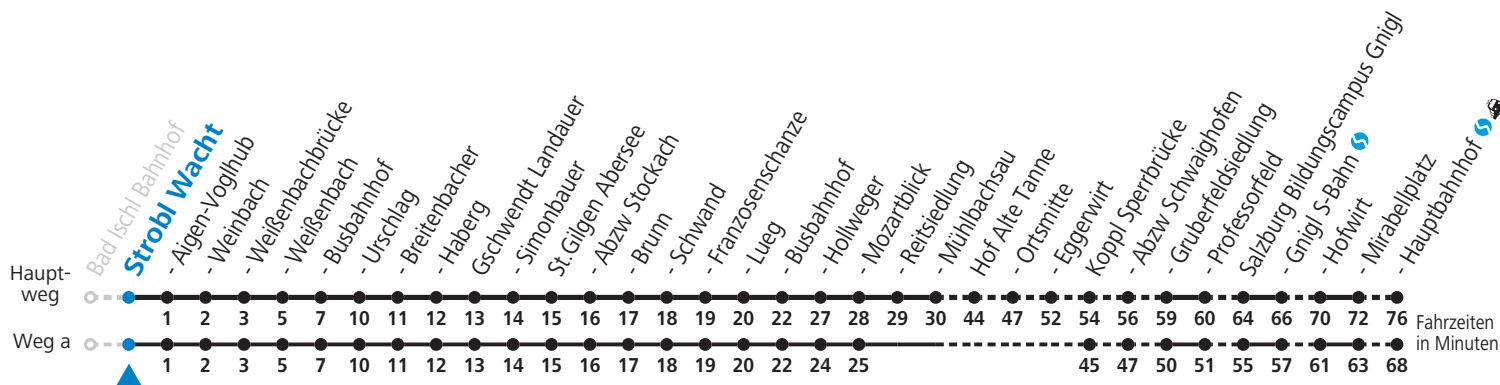

gültig ab 12.12.2021.

Alle Angaben ohne Gewähr.

Montag bis Freitag				Samstag			Sonn- und Feiertag		
5	06	35	52_a	5	06	50	6	33	
6	08_a^S	08_F	22_a^S 22_F 57	6	33		7	35	
7	35			7	05		8	35	
8	05	35		8	05		9	05	35
9	05	35		9	05	35	10	05	35
10	05	35		10	05	35	11	05	35
11	05	35		11	05	35	12	05	35
12	05	35		12	05	35	13	05	35
13	05	35		13	05	35	14	05	35
14	05	35		14	05	35	15	05	35
15	05	35		15	05	35	16	05	35
16	05	35		16	05	35	17	05	35
17	05	35		17	05	35	18	04	34
18	04	34		18	04	34	19	04	34
19	04	34		19	04	34	20	03	33
20	03	33		20	03	33	21	03	33
21	33			21	03	33			
				22	33				

F = nur Montag bis Freitag, wenn schulfreier Werktag in Salzburg   S = nur Montag bis Freitag, wenn Schultag in Salzburg   a = fährt Weg a

Am 24.12. und 31.12. (sofern nicht Sonntag) gilt der Samstag-Fahrplan

Ferien im Bundesland Salzburg: 24.12.2021 bis 09.01.2022, 14. bis 20.02., 09. bis 18.04., 09.07. bis 11.09., 24.09. und 26.10. bis 02.11.2022 (Vorbehaltlich Änderungen durch die Schulbehörde)

Ferien im Bundesland Oberösterreich: 24.12.2021 bis 09.01.2022, 21. bis 27.02., 09. bis 18.04., 04.05., 09.07. bis 11.09. und 26.10. bis 02.11.2022 (Vorbehaltlich Änderungen durch die Schulbehörde)

Auf Grund der Linienlänge können nicht alle bedienten Zwischenhalte im Linienverlauf dargestellt werden. Alle Details siehe Linienfahrplan unter www.salzburg-verkehr.at