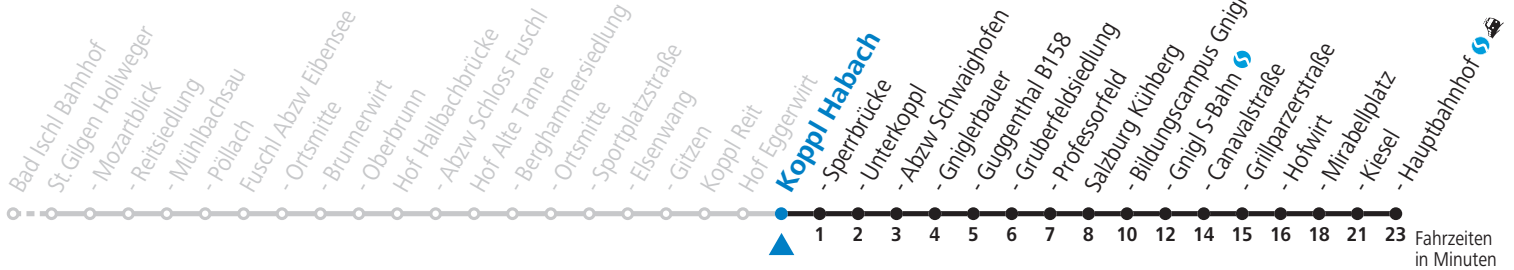

gültig ab 12.12.2021.

Alle Angaben ohne Gewähr.

Montag bis Freitag										Samstag				Sonn- und Feiertag					
5	29	52								5	52								
6	00	14	22	24	43_S	53	58	59		6	07	36	37						
7	07	13	27	32	48					7	17	19	47			7	19		
8	01	02	17	32	47					8	02	17	47			8	32		
9	02	17	32	47						9	02	17	47			9	32		
10	02	17	32	47						10	02	17	32	47		10	02	32	
11	02	17	32	47						11	02	17	32	47		11	02	32	
12	02	17	32	47						12	02	17	32	47		12	02	32	
13	02	17	32	47						13	02	17	32	47		13	02	32	
14	02	17	32	47						14	02	17	32	47		14	02	32	
15	02	17	32	47						15	02	17	32	47		15	02	32	
16	02	17	32	47						16	02	17	32	47		16	02	32	
17	02	17	32	47						17	02	17	32	47		17	02	32	
18	02	17	32	47	53					18	02	17	32	47	53	18	02	32	53
19	08	23	38	53						19	08	23	38	53		19	23	53	
20	08	23	49							20	08	23	38	49		20	23	49	
21	19									21	19	49				21	19	49	
22	19									22	19					22	19		
										23	19								

S = nur Montag bis Freitag, wenn Schultag in Salzburg

Am 24.12. und 31.12. (sofern nicht Sonntag) gilt der Samstag-Fahrplan

Ferien im Bundesland Salzburg: 24.12.2021 bis 09.01.2022, 14. bis 20.02., 09. bis 18.04., 09.07. bis 11.09., 24.09. und 26.10. bis 02.11.2022 (Vorbehaltlich Änderungen durch die Schulbehörde)

Ferien im Bundesland Oberösterreich: 24.12.2021 bis 09.01.2022, 21. bis 27.02., 09. bis 18.04., 04.05., 09.07. bis 11.09. und 26.10. bis 02.11.2022 (Vorbehaltlich Änderungen durch die Schulbehörde)