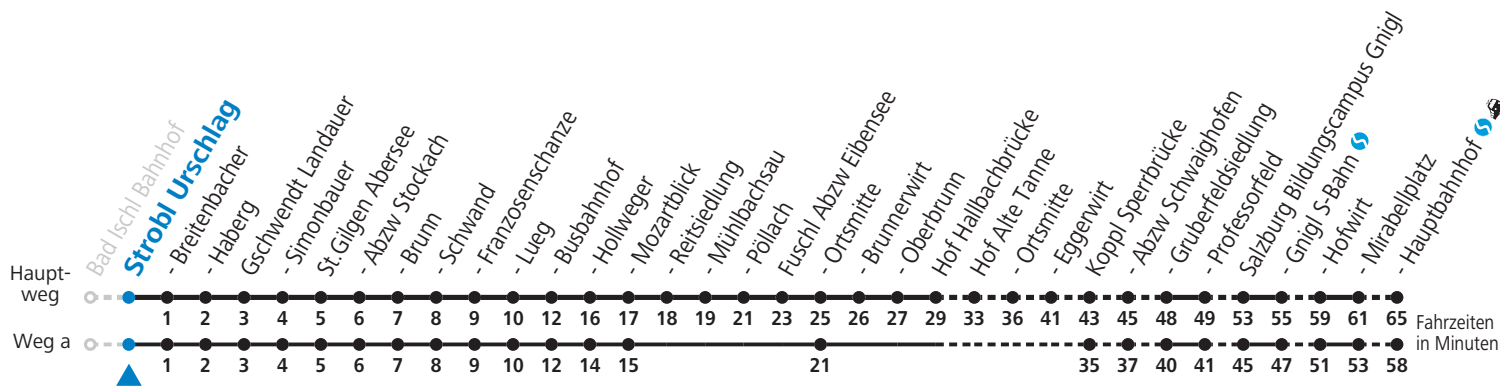

gültig ab 12.12.2021.

Alle Angaben ohne Gewähr.

Montag bis Freitag			Samstag			Sonn- und Feiertag		
5	15	44	5	15	59			
6	02_a	18_a^S 18_F 32_a^S 32_F 55_b^C	6	42		6	42	
7	07	47	7	17		7	47	
8	17	47	8	17		8	47	
9	17	47	9	17	47	9	17	47
10	17	47	10	17	47	10	17	47
11	17	47	11	17	47	11	17	47
12	17	47	12	17	47	12	17	47
13	17	47	13	17	47	13	17	47
14	17	47	14	17	47	14	17	47
15	17	47	15	17	47	15	17	47
16	17	47	16	17	47	16	17	47
17	17	47	17	17	47	17	17	47
18	13	43	18	13	43	18	13	43
19	13	43	19	13	43	19	13	43
20	12	42	20	12	42	20	12	42
21	42		21	12	42	21	12	42
			22	42				

F = nur Montag bis Freitag, wenn schulfreier Werktag in Salzburg
S = nur Montag bis Freitag, wenn Schultag in Salzburg
a = fährt Weg a

b = bis St. Gilgen Abersee
c = nur Montag bis Freitag, wenn Schultag in Oberösterreich

Am 24.12. und 31.12. (sofern nicht Sonntag) gilt der Samstag-Fahrplan

Ferien im Bundesland Salzburg: 24.12.2021 bis 09.01.2022, 14. bis 20.02., 09. bis 18.04., 09.07. bis 11.09., 24.09. und 26.10. bis 02.11.2022 (Vorbehaltlich Änderungen durch die Schulbehörde)

Ferien im Bundesland Oberösterreich: 24.12.2021 bis 09.01.2022, 21. bis 27.02., 09. bis 18.04., 04.05., 09.07. bis 11.09. und 26.10. bis 02.11.2022 (Vorbehaltlich Änderungen durch die Schulbehörde)

Auf Grund der Linielänge können nicht alle bedienten Zwischenhalte im Linienvverlauf dargestellt werden. Alle Details siehe Liniensfahrplan unter www.salzburg-verkehr.at