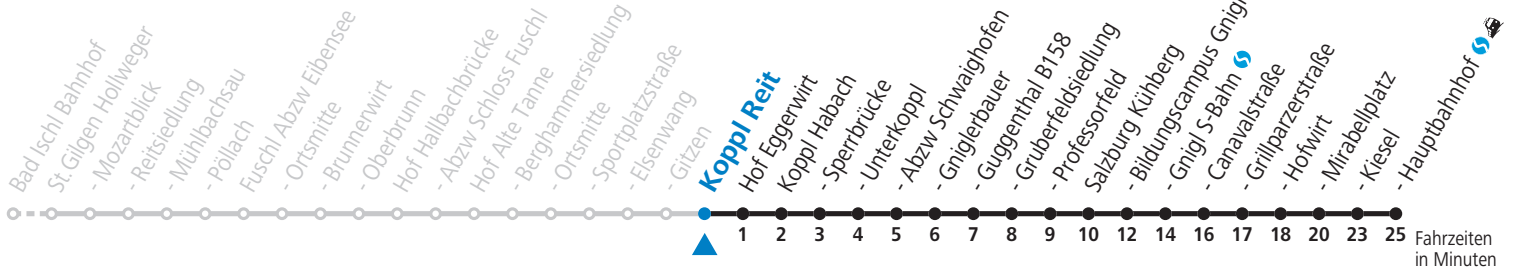

150 155

Gesamtangebot: Hof - Salzburg Jahresfahrplan

gültig ab 12.12.2021.

Alle Angaben ohne Gewähr.

Montag bis Freitag					Samstag					Sonn- und Feiertag		
5	27	50	58		5	50						
6	12	20	22	41_S 51 56 57	6	05	34	35				
7	05	11	25	30 46 59	7	15	17	45		7	17	
8	00	15	30	45	8	00	15	45		8	30	
9	00	15	30	45	9	00	15	45		9	30	
10	00	15	30	45	10	00	15	30	45	10	00	30
11	00	15	30	45	11	00	15	30	45	11	00	30
12	00	15	30	45	12	00	15	30	45	12	00	30
13	00	15	30	45	13	00	15	30	45	13	00	30
14	00	15	30	45	14	00	15	30	45	14	00	30
15	00	15	30	45	15	00	15	30	45	15	00	30
16	00	15	30	45	16	00	15	30	45	16	00	30
17	00	15	30	45	17	00	15	30	45	17	00	30
18	00	15	30	45 51	18	00	15	30	45 51	18	00	30 51
19	06	21	36	51	19	06	21	36	51	19	21	51
20	06	21	47		20	06	21	36	47	20	21	47
21	17				21	17	47			21	17	47
22	17				22	17				22	17	
					23	17						

S = nur Montag bis Freitag, wenn Schultag in Salzburg

Am 24.12. und 31.12. (sofern nicht Sonntag) gilt der Samstag-Fahrplan

Ferien im Bundesland Salzburg: 24.12.2021 bis 09.01.2022, 14. bis 20.02., 09. bis 18.04., 09.07. bis 11.09., 24.09. und 26.10. bis 02.11.2022 (Vorbehaltlich Änderungen durch die Schulbehörde)

Ferien im Bundesland Oberösterreich: 24.12.2021 bis 09.01.2022, 21. bis 27.02., 09. bis 18.04., 04.05., 09.07. bis 11.09. und 26.10. bis 02.11.2022 (Vorbehaltlich Änderungen durch die Schulbehörde)