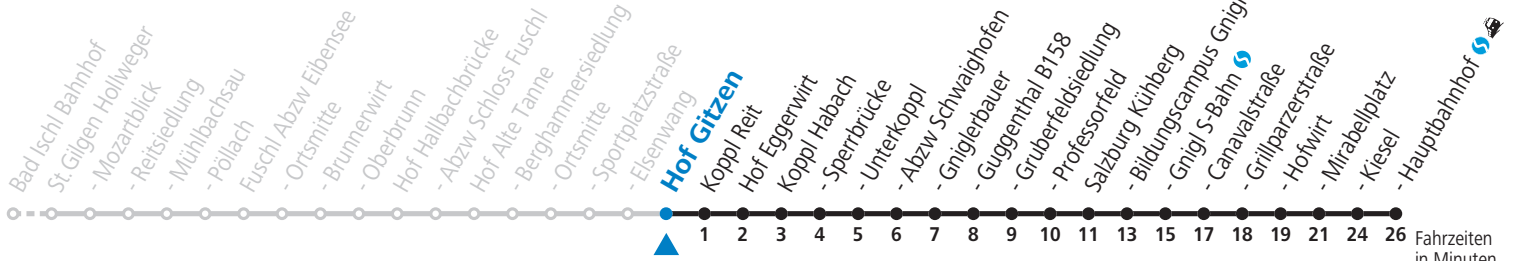

# Gesamtangebot: Hof - Salzburg Jahresfahrplan

gültig ab 12.12.2021.

Alle Angaben ohne Gewähr.

Montag bis Freitag					Samstag					Sonn- und Feiertag		
5	26	49	57		5	49						
6	11	19	21	40 <sub>S</sub>	6	04	33	34				
7	04	10	24	29	7	14	16	44	59	7	16	
8	14	29	44	59	8	14	44	59		8	29	
9	14	29	44	59	9	14	44	59		9	29	59
10	14	29	44	59	10	14	29	44	59	10	29	59
11	14	29	44	59	11	14	29	44	59	11	29	59
12	14	29	44	59	12	14	29	44	59	12	29	59
13	14	29	44	59	13	14	29	44	59	13	29	59
14	14	29	44	59	14	14	29	44	59	14	29	59
15	14	29	44	59	15	14	29	44	59	15	29	59
16	14	29	44	59	16	14	29	44	59	16	29	59
17	14	29	44	59	17	14	29	44	59	17	29	59
18	14	29	44	50	18	14	29	44	50	18	29	50
19	05	20	35	50	19	05	20	35	50	19	20	50
20	05	20	46		20	05	20	35	46	20	20	46
21	16				21	16	46			21	16	46
22	16				22	16				22	16	
					23	16						