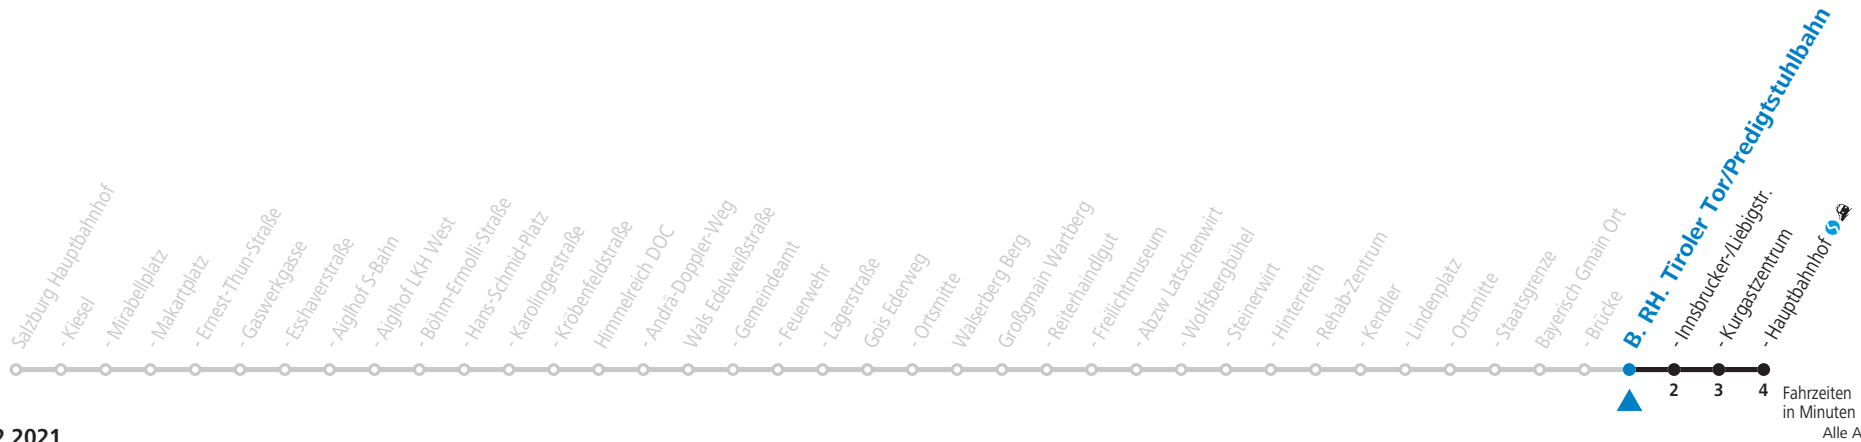

T +43 (0)662 632 900
www.salzburg-verkehr.at

Die Salzburg Verkehr-App zum Gratis-Download >>

gültig ab 12.12.2021.

Montag bis Freitag		Samstag		Sonn- und Feiertag	
8	12 _S 22 _F				
9	22	9	18	9	18
10	22				
11	22	11	18	11	18
12	22				
13	22	13	18	13	18
14	22				
15	22	15	18	15	18
16	22				
17	22	17	18	17	18
18	22				
19	22	19	18	19	18
		20	04	20	04