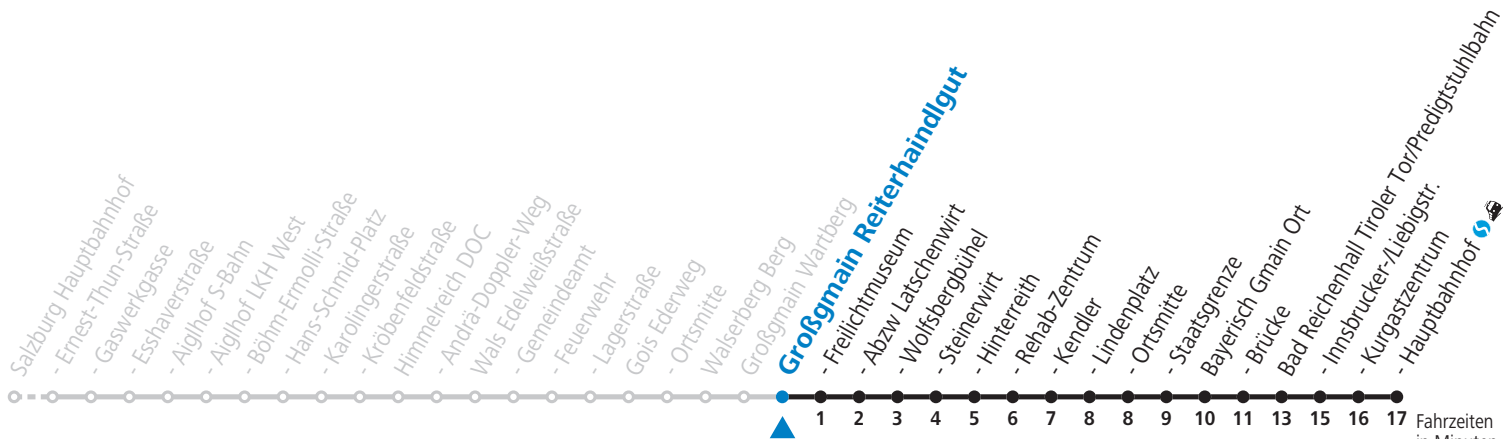

gültig ab 12.12.2021.

Fahrzeiten in Minuten
Alle Angaben ohne Gewähr.

Montag bis Freitag			Samstag		Sonn- und Feiertag			
5	46_a							
6	26_a^S	33_a	6	54_a	6	54_a		
7	18_a^S	36_a	59_S	7	54_a			
8	09_F							
9	09		9	05	9	05		
10	09							
11	09		11	05	11	05		
12	09	39_a^S						
13	09	39_a^S		13	05	13	05	
14	09	39_a^S						
15	09	39_a^S		15	05	15	05	
16	09	39_a^S						
17	09	39_a^S		17	05	17	05	
18	09	39_a^S						
19	09		19	05	51	19	05	51
20	04_a							
21	34_a							
22	54_a							

F = nur Montag bis Freitag, wenn schulfreier Werktag in Salzburg   a = bis Großgmain Staatsgrenze
S = nur Montag bis Freitag, wenn Schultag in Salzburg

Am 24.12. und 31.12. (sofern nicht Sonntag) gilt der Samstag-Fahrplan | Es gelten die Feiertage und Schulferien des Bundeslandes Salzburg

Bei innerdeutschen Fahrten werden ausgewählte Fahrkarten entsprechend dem jeweils aktuell gültigen RVO-Tarif ausgegeben bzw. anerkannt. | Im grenzüberschreitenden Verkehr ist ein gültiges Reisedokument erforderlich.

Ferien im Bundesland Salzburg: 24.12.2021 bis 09.01.2022, 14. bis 20.02., 09. bis 18.04., 09.07. bis 11.09., 24.09. und 26.10. bis 02.11.2022 (Vorbehaltlich Änderungen durch die Schulbehörde)