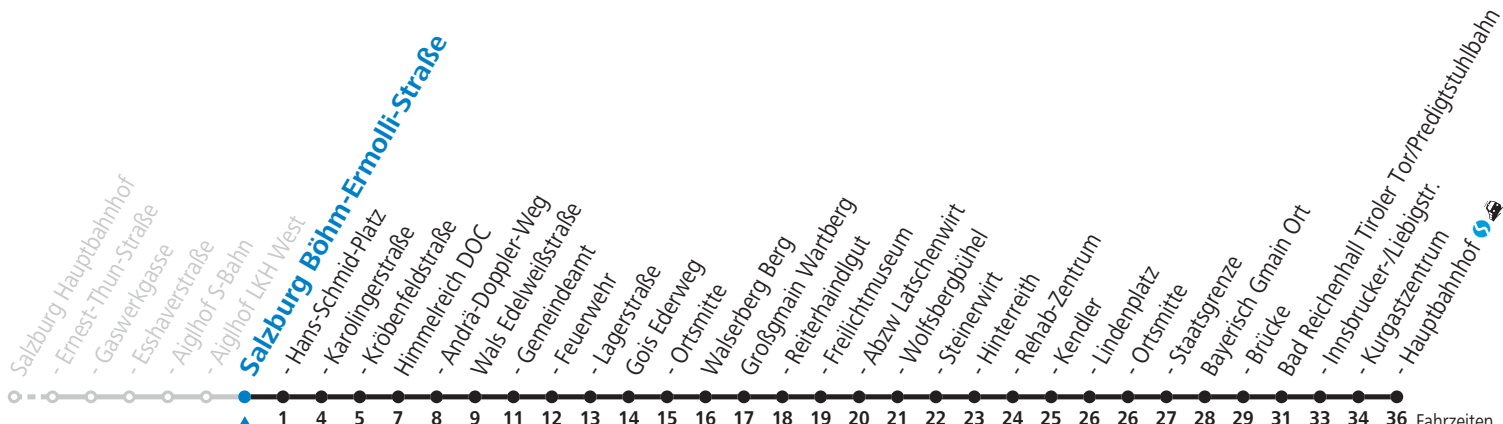

gültig ab 12.12.2021.

Fahrzeiten
in Minuten
Alle Angaben ohne Gewähr.

Montag bis Freitag		Samstag		Sonn- und Feiertag	
5	30_b				
6	11^S_b 17_b 42_a	6	38_b	6	38_b
7	02^S_b 17_b 40_S 50_F	7	38_b		
8	50	8	49	8	49
9	50				
10	50	10	49	10	49
11	50				
12	20^S_b 50	12	49	12	49
13	20^S_b 50				
14	20^S_b 50	14	49	14	49
15	20^S_b 50				
16	20^S_b 50	16	49	16	49
17	20^S_b 50				
18	20^S_b 50	18	49	18	49
19	48_b	19	37	19	37
21	18_b				
22	38_b				

F = nur Montag bis Freitag, wenn schulfreier Werktag in Salzburg   a = bis Wals Lagerstraße   b = bis Großgmain Staatsgrenze
S = nur Montag bis Freitag, wenn Schultag in Salzburg

Am 24.12. und 31.12. (sofern nicht Sonntag) gilt der Samstag-Fahrplan | Es gelten die Feiertage und Schulferien des Bundeslandes Salzburg

Bei innerdeutschen Fahrten werden ausgewählte Fahrkarten entsprechend dem jeweils aktuell gültigen RVO-Tarif ausgegeben bzw. anerkannt. | Im grenzüberschreitenden Verkehr ist ein gültiges Reisedokument erforderlich.

Ferien im Bundesland Salzburg: 24.12.2021 bis 09.01.2022, 14. bis 20.02., 09. bis 18.04., 09.07. bis 11.09., 24.09. und 26.10. bis 02.11.2022 (Vorbehaltlich Änderungen durch die Schulbehörde)