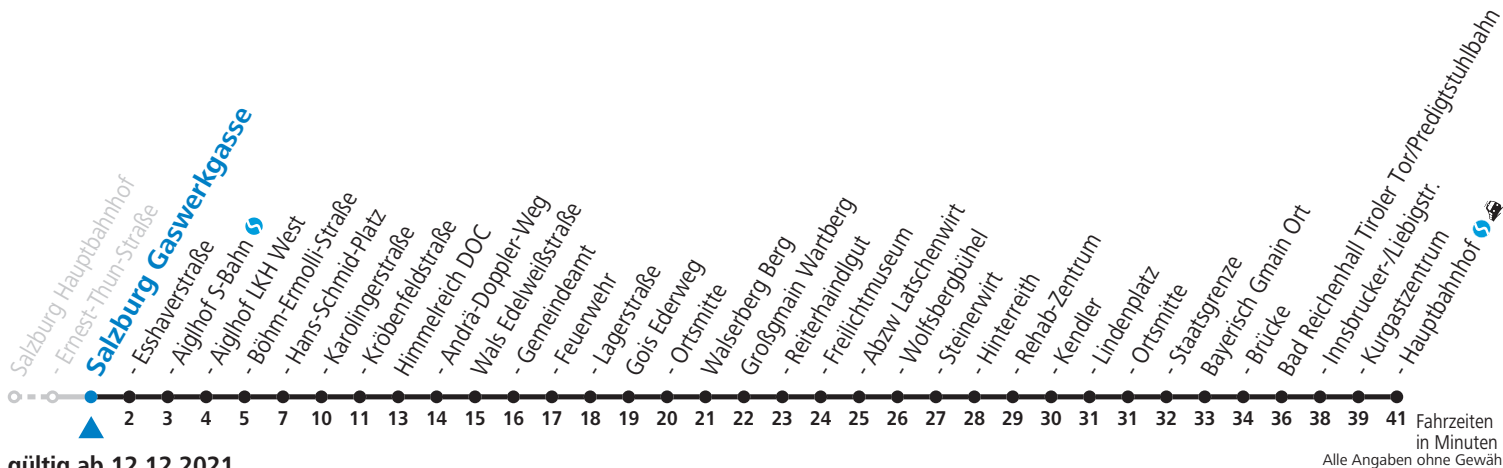

gültig ab 12.12.2021.

Fahrzeiten in Minuten
Alle Angaben ohne Gewähr.

Montag bis Freitag		Samstag		Sonn- und Feiertag	
5	25_b				
6	06^S_b 12_b 37_a 57^S_b	6	33_b	6	33_b
7	11_b 34_S 44_F	7	33_b		
8	44	8	44	8	44
9	44				
10	44	10	44	10	44
11	44				
12	14^S_b 44	12	44	12	44
13	14^S_b 44				
14	14^S_b 44	14	44	14	44
15	14^S_b 44				
16	14^S_b 44	16	44	16	44
17	14^S_b 44				
18	14^S_b 44	18	44	18	44
19	43_b	19	32	19	32
21	13_b				
22	33_b				

F = nur Montag bis Freitag, wenn schulfreier Werktag in Salzburg   a = bis Wals Lagerstraße   b = bis Großgmain Staatsgrenze
S = nur Montag bis Freitag, wenn Schultag in Salzburg

Am 24.12. und 31.12. (sofern nicht Sonntag) gilt der Samstag-Fahrplan | Es gelten die Feiertage und Schulferien des Bundeslandes Salzburg

Bei innerdeutschen Fahrten werden ausgewählte Fahrkarten entsprechend dem jeweils aktuell gültigen RVO-Tarif ausgegeben bzw. anerkannt. | Im grenzüberschreitenden Verkehr ist ein gültiges Reisedokument erforderlich.

Ferien im Bundesland Salzburg: 24.12.2021 bis 09.01.2022, 14. bis 20.02., 09. bis 18.04., 09.07. bis 11.09., 24.09. und 26.10. bis 02.11.2022 (Vorbehaltlich Änderungen durch die Schulbehörde)

Datum: 08.11.2021 13:27:02; Linie: 93-180-M-10-H; Haltestelle: 50013