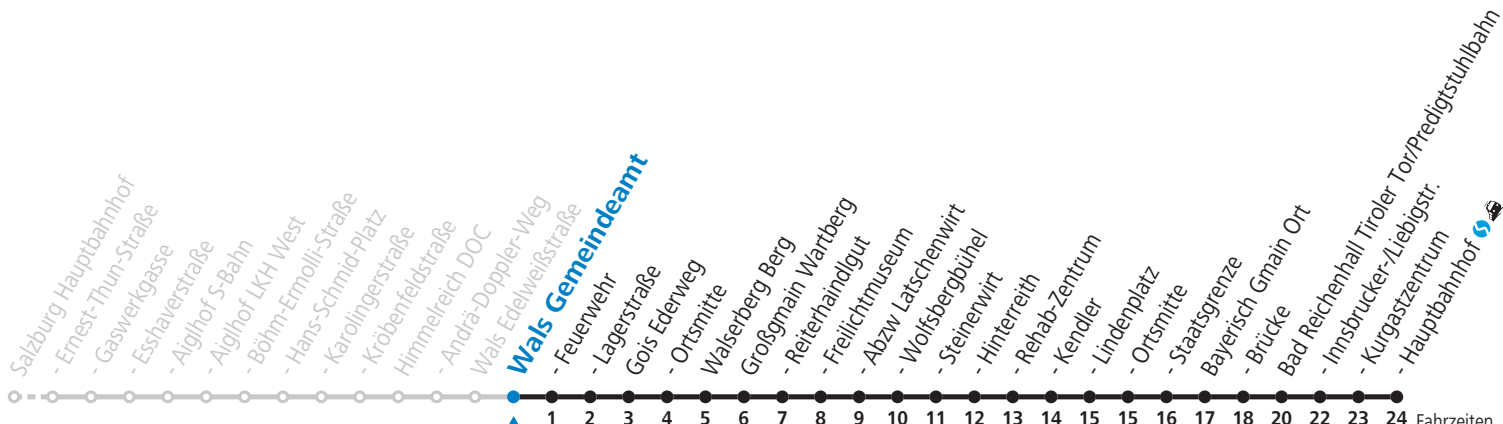

gültig ab 12.12.2021.

Fahrzeiten in Minuten
Alle Angaben ohne Gewähr.

Montag bis Freitag				Samstag		Sonn- und Feiertag	
5	39_b						
6	19^S_b 26_b 51_a			6	47_b	6	47_b
7	11^S_b 29_b 52_s			7	47_b		
8	02_F			8	58	8	58
9	02						
10	02			10	58	10	58
11	02						
12	02 32^S_b			12	58	12	58
13	02 32^S_b						
14	02 32^S_b			14	58	14	58
15	02 32^S_b						
16	02 32^S_b			16	58	16	58
17	02 32^S_b						
18	02 32^S_b			18	58	18	58
19	02 57_b			19	44	19	44
20							
21	27_b						
22	47_b						

F = nur Montag bis Freitag, wenn schulfreier Werktag in Salzburg   a = bis Wals Lagerstraße   b = bis Großgmain Staatsgrenze
S = nur Montag bis Freitag, wenn Schultag in Salzburg

Am 24.12. und 31.12. (sofern nicht Sonntag) gilt der Samstag-Fahrplan | Es gelten die Feiertage und Schulferien des Bundeslandes Salzburg

Bei innerdeutschen Fahrten werden ausgewählte Fahrkarten entsprechend dem jeweils aktuell gültigen RVO-Tarif ausgegeben bzw. anerkannt. | Im grenzüberschreitenden Verkehr ist ein gültiges Reisedokument erforderlich.

Ferien im Bundesland Salzburg: 24.12.2021 bis 09.01.2022, 14. bis 20.02., 09. bis 18.04., 09.07. bis 11.09., 24.09. und 26.10. bis 02.11.2022 (Vorbehaltlich Änderungen durch die Schulbehörde)