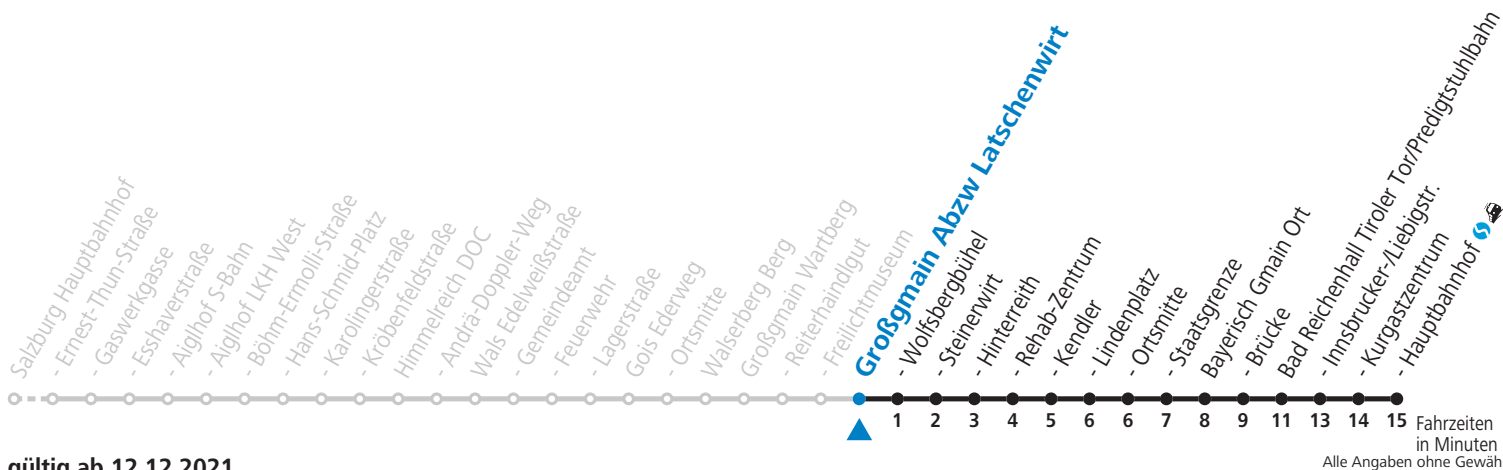

gültig ab 12.12.2021.

Montag bis Freitag			Samstag		Sonn- und Feiertag	
5	48_a					
6	28_S 35_a		6	56_a	6	56_a
7	20_a 38_a		7	56_a		
8	01_S 11_F					
9	11		9	07	9	07
10	11					
11	11		11	07	11	07
12	11 41_S_a					
13	11 41_S_a		13	07	13	07
14	11 41_S_a					
15	11 41_S_a		15	07	15	07
16	11 41_S_a					
17	11 41_S_a		17	07	17	07
18	11 41_S_a					
19	11		19	07 53	19	07 53
20	06_a					
21	36_a					
22	56_a					

F = nur Montag bis Freitag, wenn schulfreier Werktag in Salzburg   a = bis Großgmain Staatsgrenze
S = nur Montag bis Freitag, wenn Schultag in Salzburg

Am 24.12. und 31.12. (sofern nicht Sonntag) gilt der Samstag-Fahrplan | Es gelten die Feiertage und Schulferien des Bundeslandes Salzburg

Bei innerdeutschen Fahrten werden ausgewählte Fahrkarten entsprechend dem jeweils aktuell gültigen RVO-Tarif ausgegeben bzw. anerkannt. | Im grenzüberschreitenden Verkehr ist ein gültiges Reisedokument erforderlich.

Ferien im Bundesland Salzburg: 24.12.2021 bis 09.01.2022, 14. bis 20.02., 09. bis 18.04., 09.07. bis 11.09., 24.09. und 26.10. bis 02.11.2022 (Vorbehaltlich Änderungen durch die Schulbehörde)