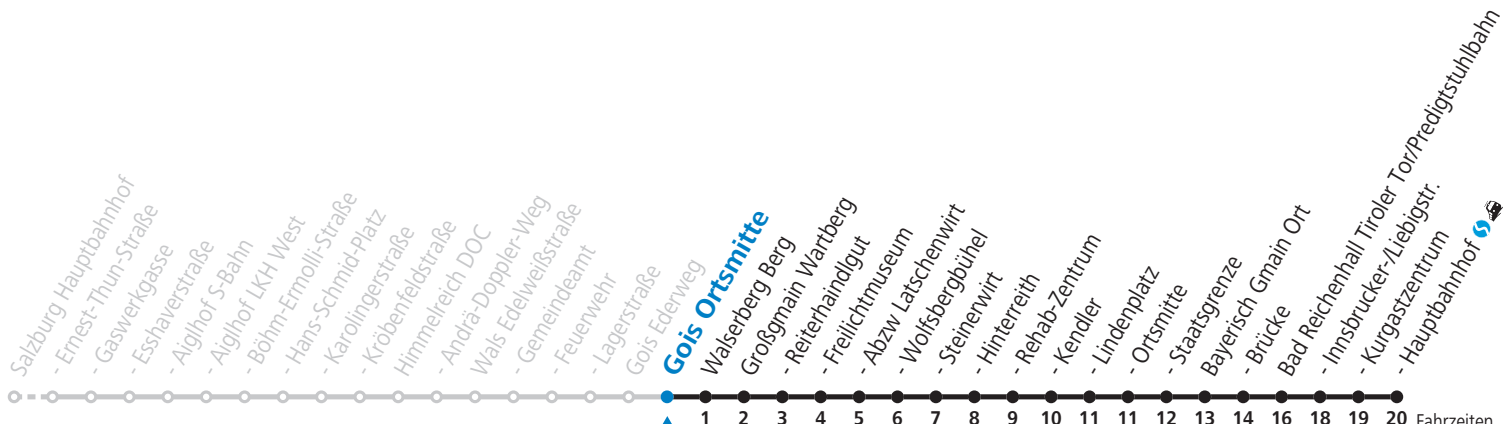

gültig ab 12.12.2021.

Fahrzeiten in Minuten
Alle Angaben ohne Gewähr.

Montag bis Freitag			Samstag		Sonn- und Feiertag	
5	43_a					
6	23_a^S 30_a		6	51_a	6	51_a
7	15_a^S 33_a 56_S		7	51_a		
8	06_F					
9	06		9	02	9	02
10	06					
11	06		11	02	11	02
12	06 36_a^S					
13	06 36_a^S		13	02	13	02
14	06 36_a^S					
15	06 36_a^S		15	02	15	02
16	06 36_a^S					
17	06 36_a^S		17	02	17	02
18	06 36_a^S					
19	06		19	02 48	19	02 48
20	01_a					
21	31_a					
22	51_a					

F = nur Montag bis Freitag, wenn schulfreier Werktag in Salzburg   a = bis Großgmain Staatsgrenze
S = nur Montag bis Freitag, wenn Schultag in Salzburg

Am 24.12. und 31.12. (sofern nicht Sonntag) gilt der Samstag-Fahrplan | Es gelten die Feiertage und Schulferien des Bundeslandes Salzburg

Bei innerdeutschen Fahrten werden ausgewählte Fahrkarten entsprechend dem jeweils aktuell gültigen RVO-Tarif ausgegeben bzw. anerkannt. | Im grenzüberschreitenden Verkehr ist ein gültiges Reisedokument erforderlich.

Ferien im Bundesland Salzburg: 24.12.2021 bis 09.01.2022, 14. bis 20.02., 09. bis 18.04., 09.07. bis 11.09., 24.09. und 26.10. bis 02.11.2022 (Vorbehaltlich Änderungen durch die Schulbehörde)