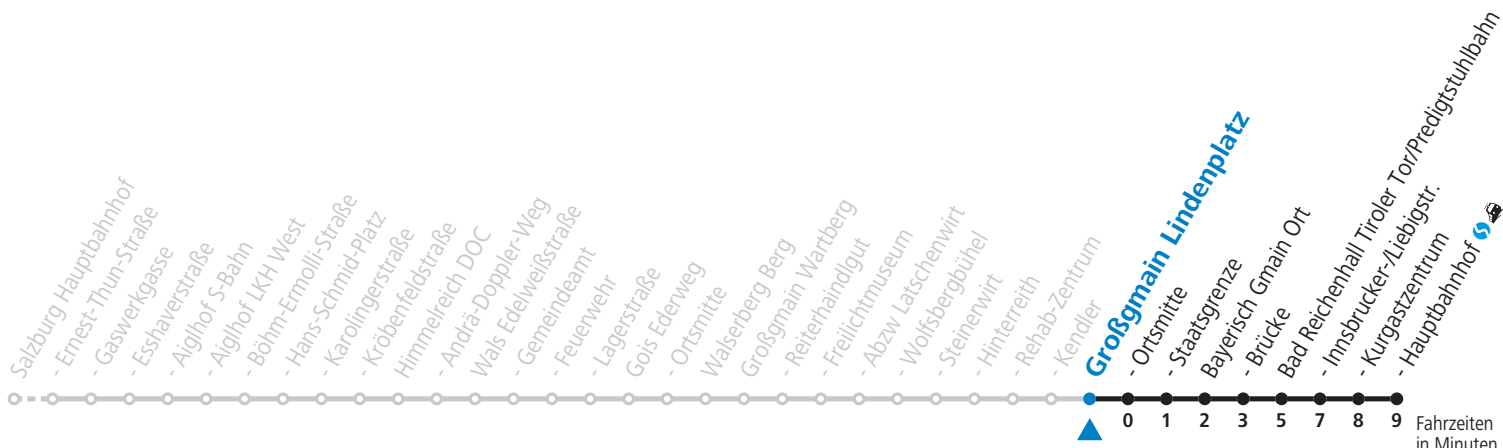

gültig ab 12.12.2021.

Fahrzeiten in Minuten
Alle Angaben ohne Gewähr.

Montag bis Freitag		Samstag		Sonn- und Feiertag	
5	54_a				
6	34_a 41_a				
7	26_a 44_a	7	02_a	7	02_a
8	07_S 17_F	8	02_a		
9	17	9	13	9	13
10	17				
11	17	11	13	11	13
12	17 47_a^S				
13	17 47_a^S	13	13	13	13
14	17 47_a^S				
15	17 47_a^S	15	13	15	13
16	17 47_a^S				
17	17 47_a^S	17	13	17	13
18	17 47_a^S				
19	17	19	13 59	19	13 59
20	12_a				
21	42_a				
23	02_a				

F = nur Montag bis Freitag, wenn schulfreier Werktag in Salzburg   a = bis Großgmain Staatsgrenze
S = nur Montag bis Freitag, wenn Schultag in Salzburg

Am 24.12. und 31.12. (sofern nicht Sonntag) gilt der Samstag-Fahrplan | Es gelten die Feiertage und Schulferien des Bundeslandes Salzburg

Bei innerdeutschen Fahrten werden ausgewählte Fahrkarten entsprechend dem jeweils aktuell gültigen RVO-Tarif ausgegeben bzw. anerkannt. | Im grenzüberschreitenden Verkehr ist ein gültiges Reisedokument erforderlich.

Ferien im Bundesland Salzburg: 24.12.2021 bis 09.01.2022, 14. bis 20.02., 09. bis 18.04., 09.07. bis 11.09., 24.09. und 26.10. bis 02.11.2022 (Vorbehaltlich Änderungen durch die Schulbehörde)