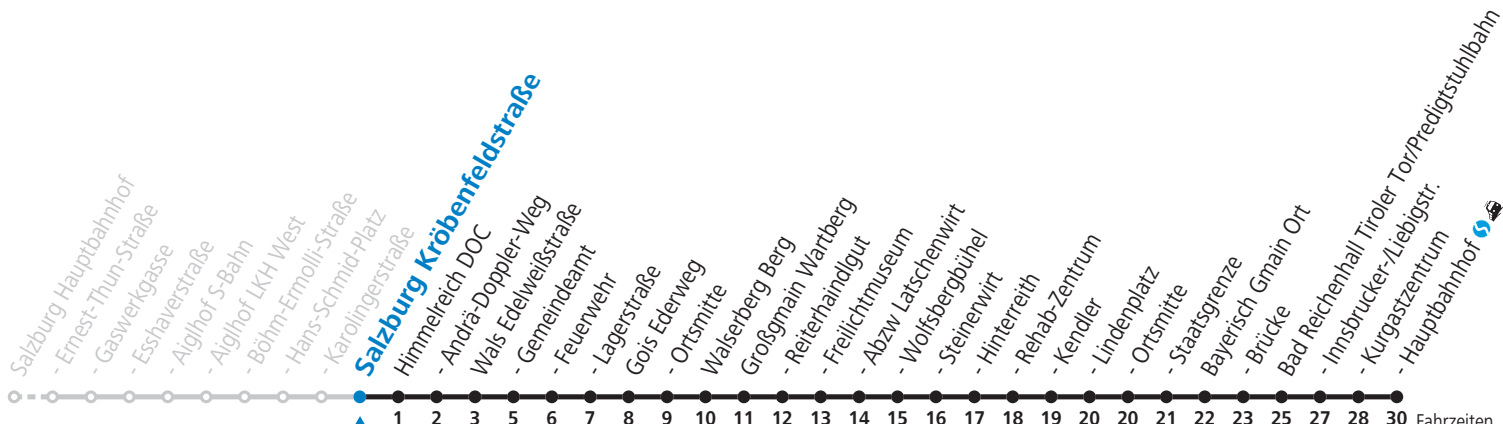

gültig ab 12.12.2021.

Fahrzeiten in Minuten
Alle Angaben ohne Gewähr.

Montag bis Freitag		Samstag		Sonn- und Feiertag	
5	34_b				
6	15^S_b 21_b 46_a	6	42_b	6	42_b
7	06^S_b 23_b 46_s 56_F	7	42_b		
8	56	8	54	8	54
9	56				
10	56	10	54	10	54
11	56				
12	26^S_b 56	12	54	12	54
13	26^S_b 56				
14	26^S_b 56	14	54	14	54
15	26^S_b 56				
16	26^S_b 56	16	54	16	54
17	26^S_b 56				
18	26^S_b 56	18	54	18	54
19	52_b	19	40	19	40
21	22_b				
22	42_b				

F = nur Montag bis Freitag, wenn schulfreier Werktag in Salzburg   a = bis Wals Lagerstraße   b = bis Großgmain Staatsgrenze
S = nur Montag bis Freitag, wenn Schultag in Salzburg

Am 24.12. und 31.12. (sofern nicht Sonntag) gilt der Samstag-Fahrplan | Es gelten die Feiertage und Schulferien des Bundeslandes Salzburg

Bei innerdeutschen Fahrten werden ausgewählte Fahrkarten entsprechend dem jeweils aktuell gültigen RVO-Tarif ausgegeben bzw. anerkannt. | Im grenzüberschreitenden Verkehr ist ein gültiges Reisedokument erforderlich.

Ferien im Bundesland Salzburg: 24.12.2021 bis 09.01.2022, 14. bis 20.02., 09. bis 18.04., 09.07. bis 11.09., 24.09. und 26.10. bis 02.11.2022 (Vorbehaltlich Änderungen durch die Schulbehörde)