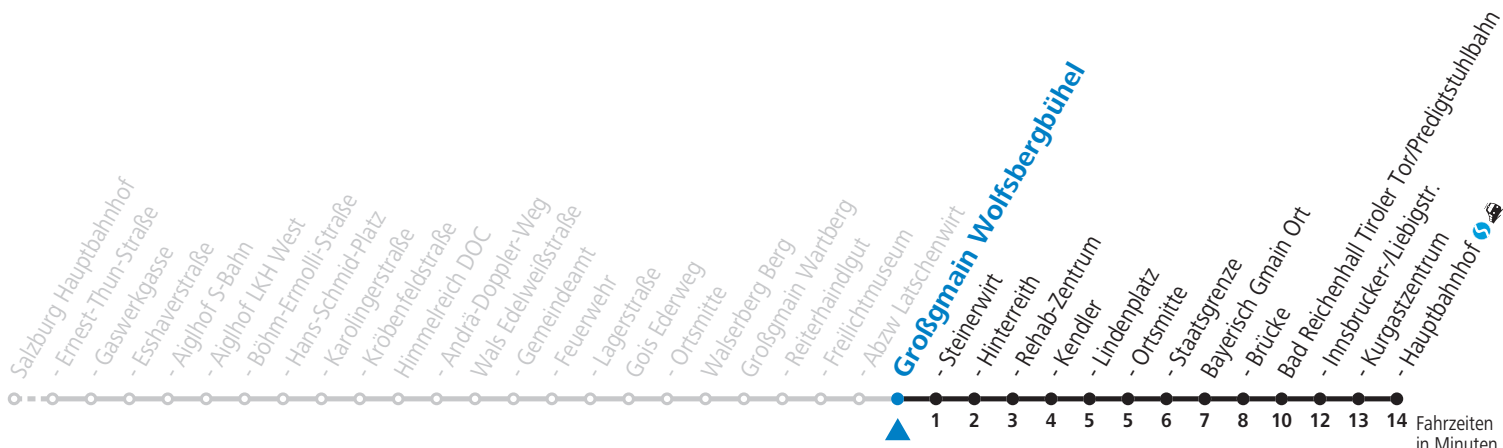

gültig ab 12.12.2021.

Alle Angaben ohne Gewähr.

Montag bis Freitag		Samstag		Sonn- und Feiertag	
5	49_a				
6	29_a^S 36_a	6	57_a	6	57_a
7	21_a^S 39_a	7	57_a		
8	02_S 12_F				
9	12	9	08	9	08
10	12				
11	12	11	08	11	08
12	12 42_a^S				
13	12 42_a^S	13	08	13	08
14	12 42_a^S				
15	12 42_a^S	15	08	15	08
16	12 42_a^S				
17	12 42_a^S	17	08	17	08
18	12 42_a^S				
19	12	19	08 54	19	08 54
20	07_a				
21	37_a				
22	57_a				

F = nur Montag bis Freitag, wenn schulfreier Werktag in Salzburg   a = bis Großgmain Staatsgrenze
S = nur Montag bis Freitag, wenn Schultag in Salzburg

Am 24.12. und 31.12. (sofern nicht Sonntag) gilt der Samstag-Fahrplan | Es gelten die Feiertage und Schulferien des Bundeslandes Salzburg

Bei innerdeutschen Fahrten werden ausgewählte Fahrkarten entsprechend dem jeweils aktuell gültigen RVO-Tarif ausgegeben bzw. anerkannt. | Im grenzüberschreitenden Verkehr ist ein gültiges Reisedokument erforderlich.

Ferien im Bundesland Salzburg: 24.12.2021 bis 09.01.2022, 14. bis 20.02., 09. bis 18.04., 09.07. bis 11.09., 24.09. und 26.10. bis 02.11.2022 (Vorbehaltlich Änderungen durch die Schulbehörde)