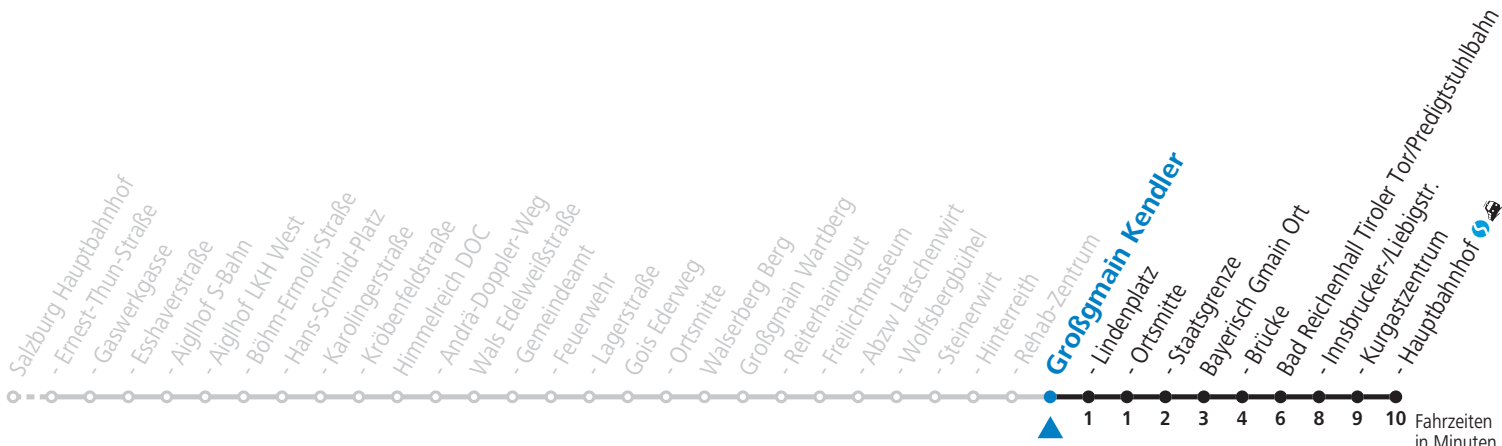

gültig ab 12.12.2021.

Montag bis Freitag	Samstag	Sonn- und Feiertag
5 53_a		
6 33_a 40_a		
7 25_a 43_a	7 01_a	7 01_a
8 06_S 16_F	8 01_a	
9 16	9 12	9 12
10 16		
11 16	11 12	11 12
12 16 46_a^S		
13 16 46_a^S	13 12	13 12
14 16 46_a^S		
15 16 46_a^S	15 12	15 12
16 16 46_a^S		
17 16 46_a^S	17 12	17 12
18 16 46_a^S		
19 16	19 12 58	19 12 58
20 11_a		
21 41_a		
23 01_a		

F = nur Montag bis Freitag, wenn schulfreier Werktag in Salzburg   a = bis Großgmain Staatsgrenze
S = nur Montag bis Freitag, wenn Schultag in Salzburg

Am 24.12. und 31.12. (sofern nicht Sonntag) gilt der Samstag-Fahrplan | Es gelten die Feiertage und Schulferien des Bundeslandes Salzburg

Bei innerdeutschen Fahrten werden ausgewählte Fahrkarten entsprechend dem jeweils aktuell gültigen RVO-Tarif ausgegeben bzw. anerkannt. | Im grenzüberschreitenden Verkehr ist ein gültiges Reisedokument erforderlich.

Ferien im Bundesland Salzburg: 24.12.2021 bis 09.01.2022, 14. bis 20.02., 09. bis 18.04., 09.07. bis 11.09., 24.09. und 26.10. bis 02.11.2022 (Vorbehaltlich Änderungen durch die Schulbehörde)