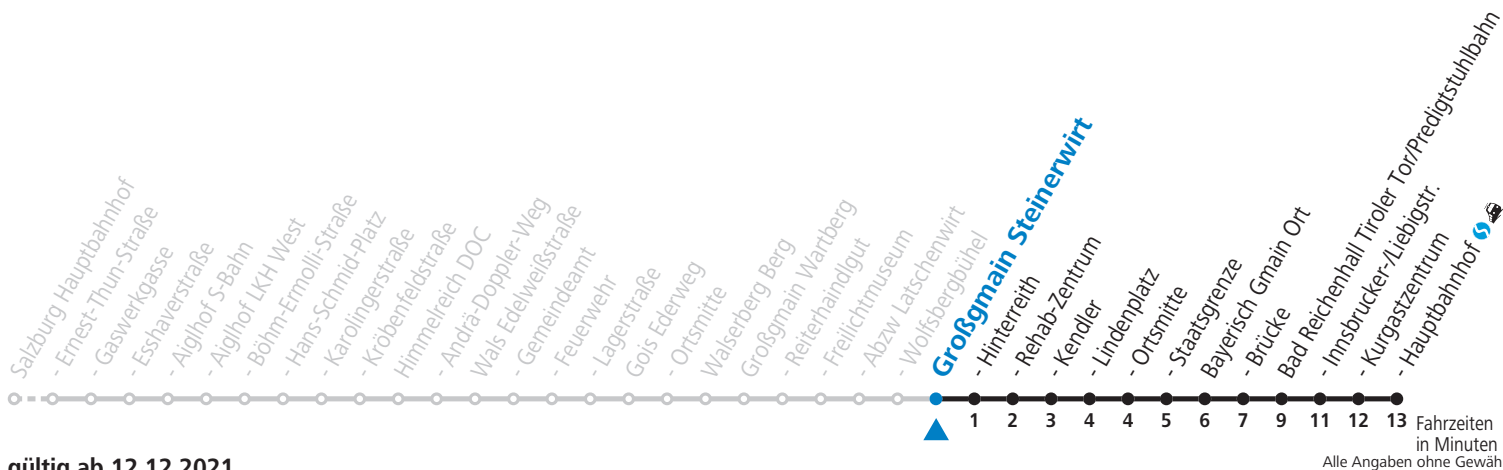

gültig ab 12.12.2021.

Montag bis Freitag		Samstag		Sonn- und Feiertag	
5	50_a				
6	30_a^S 37_a	6	58_a	6	58_a
7	22_a^S 40_a	7	58_a		
8	03_S 13_F				
9	13	9	09	9	09
10	13				
11	13	11	09	11	09
12	13 43_a^S				
13	13 43_a^S	13	09	13	09
14	13 43_a^S				
15	13 43_a^S	15	09	15	09
16	13 43_a^S				
17	13 43_a^S	17	09	17	09
18	13 43_a^S				
19	13	19	09 55	19	09 55
20	08_a				
21	38_a				
22	58_a				

F = nur Montag bis Freitag, wenn schulfreier Werktag in Salzburg   a = bis Großgmain Staatsgrenze
S = nur Montag bis Freitag, wenn Schultag in Salzburg

Am 24.12. und 31.12. (sofern nicht Sonntag) gilt der Samstag-Fahrplan | Es gelten die Feiertage und Schulferien des Bundeslandes Salzburg

Bei innerdeutschen Fahrten werden ausgewählte Fahrkarten entsprechend dem jeweils aktuell gültigen RVO-Tarif ausgegeben bzw. anerkannt. | Im grenzüberschreitenden Verkehr ist ein gültiges Reisedokument erforderlich.

Ferien im Bundesland Salzburg: 24.12.2021 bis 09.01.2022, 14. bis 20.02., 09. bis 18.04., 09.07. bis 11.09., 24.09. und 26.10. bis 02.11.2022 (Vorbehaltlich Änderungen durch die Schulbehörde)