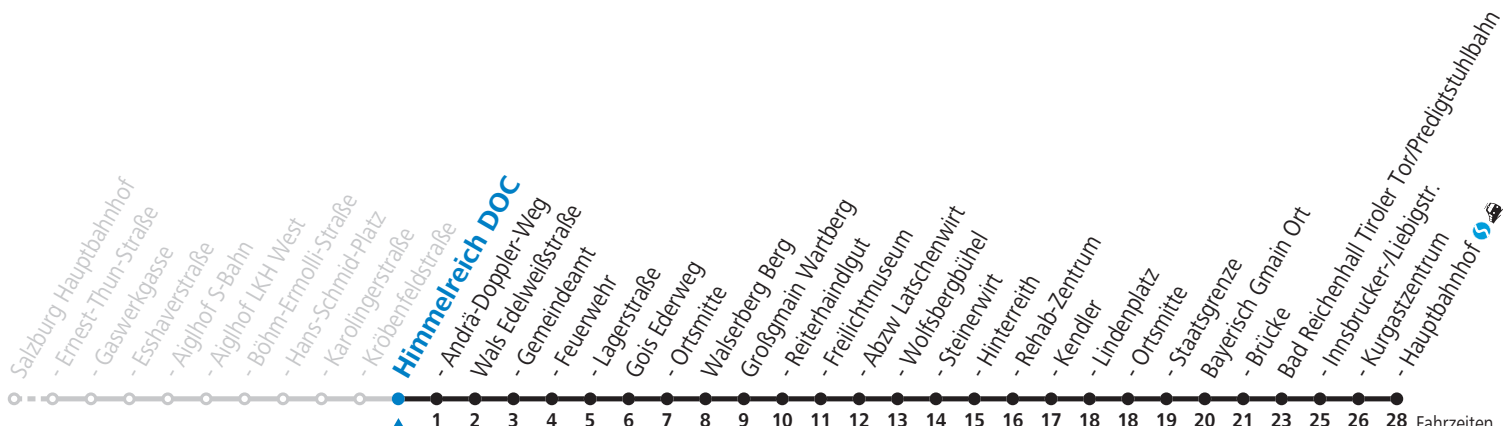

gültig ab 12.12.2021.

Fahrzeiten in Minuten
Alle Angaben ohne Gewähr.

Montag bis Freitag		Samstag		Sonn- und Feiertag	
5	35_b				
6	16_b^S 22_b 47_a	6	43_b	6	43_b
7	07_b^S 25_b 48_s 58_F	7	43_b		
8	58	8	55	8	55
9	58				
10	58	10	55	10	55
11	58				
12	28_b^S 58	12	55	12	55
13	28_b^S 58				
14	28_b^S 58	14	55	14	55
15	28_b^S 58				
16	28_b^S 58	16	55	16	55
17	28_b^S 58				
18	28_b^S 58	18	55	18	55
19	53_b	19	41	19	41
21	23_b				
22	43_b				

F = nur Montag bis Freitag, wenn schulfreier Werktag in Salzburg   a = bis Wals Lagerstraße   b = bis Großgmain Staatsgrenze
S = nur Montag bis Freitag, wenn Schultag in Salzburg

Am 24.12. und 31.12. (sofern nicht Sonntag) gilt der Samstag-Fahrplan | Es gelten die Feiertage und Schulferien des Bundeslandes Salzburg

Bei innerdeutschen Fahrten werden ausgewählte Fahrkarten entsprechend dem jeweils aktuell gültigen RVO-Tarif ausgegeben bzw. anerkannt. | Im grenzüberschreitenden Verkehr ist ein gültiges Reisedokument erforderlich.

Ferien im Bundesland Salzburg: 24.12.2021 bis 09.01.2022, 14. bis 20.02., 09. bis 18.04., 09.07. bis 11.09., 24.09. und 26.10. bis 02.11.2022 (Vorbehaltlich Änderungen durch die Schulbehörde)