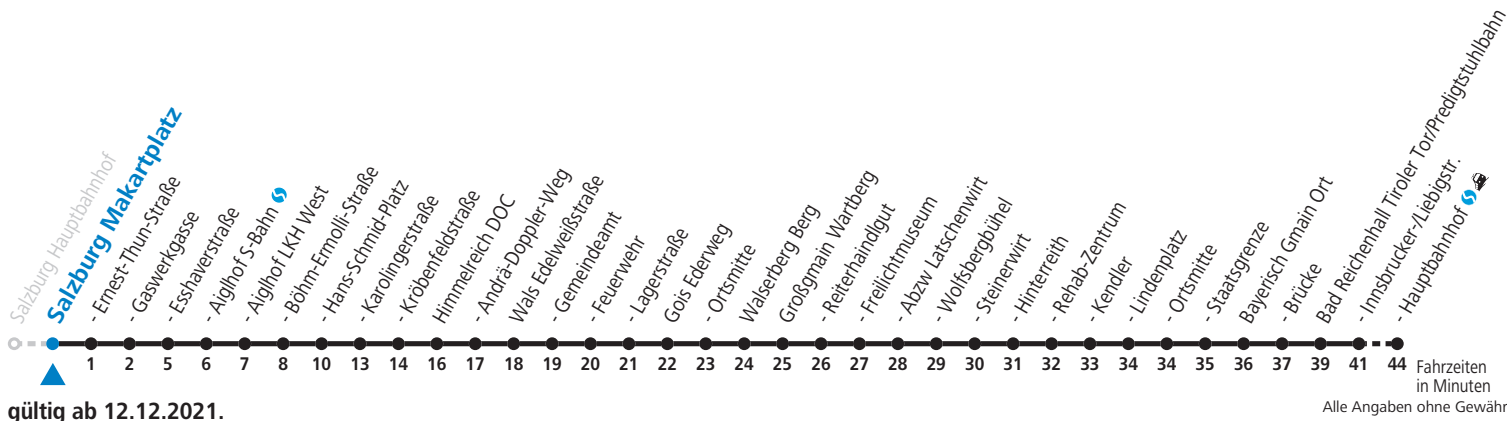

gültig ab 12.12.2021.

Fahrzeiten in Minuten
Alle Angaben ohne Gewähr.

Montag bis Freitag		Samstag		Sonn- und Feiertag	
6	03^S_a	6	30_a	6	30_a
7	08_a 41_F	7	30_a		
8	41	8	41	8	41
9	41				
10	41	10	41	10	41
11	41				
12	11^S_a 41	12	41	12	41
13	11^S_a 41				
14	11^S_a 41	14	41	14	41
15	11^S_a 41				
16	11^S_a 41	16	41	16	41
17	11^S_a 41				
18	11^S_a 41	18	41	18	41
19	40_a	19	30	19	30
21	10_a				
22	30_a				

F = nur Montag bis Freitag, wenn schulfreier Werktag in Salzburg   a = bis Großgmain Staatsgrenze
S = nur Montag bis Freitag, wenn Schultag in Salzburg

Am 24.12. und 31.12. (sofern nicht Sonntag) gilt der Samstag-Fahrplan | Es gelten die Feiertage und Schulferien des Bundeslandes Salzburg

Bei innerdeutschen Fahrten werden ausgewählte Fahrkarten entsprechend dem jeweils aktuell gültigen RVO-Tarif ausgegeben bzw. anerkannt. | Im grenzüberschreitenden Verkehr ist ein gültiges Reisedokument erforderlich.

Ferien im Bundesland Salzburg: 24.12.2021 bis 09.01.2022, 14. bis 20.02., 09. bis 18.04., 09.07. bis 11.09., 24.09. und 26.10. bis 02.11.2022 (Vorbehaltlich Änderungen durch die Schulbehörde)

Auf Grund der Linienlänge können nicht alle bedienten Zwischenhalte im Linienverlauf dargestellt werden. Alle Details siehe Linienfahrplan unter www.salzburg-verkehr.at