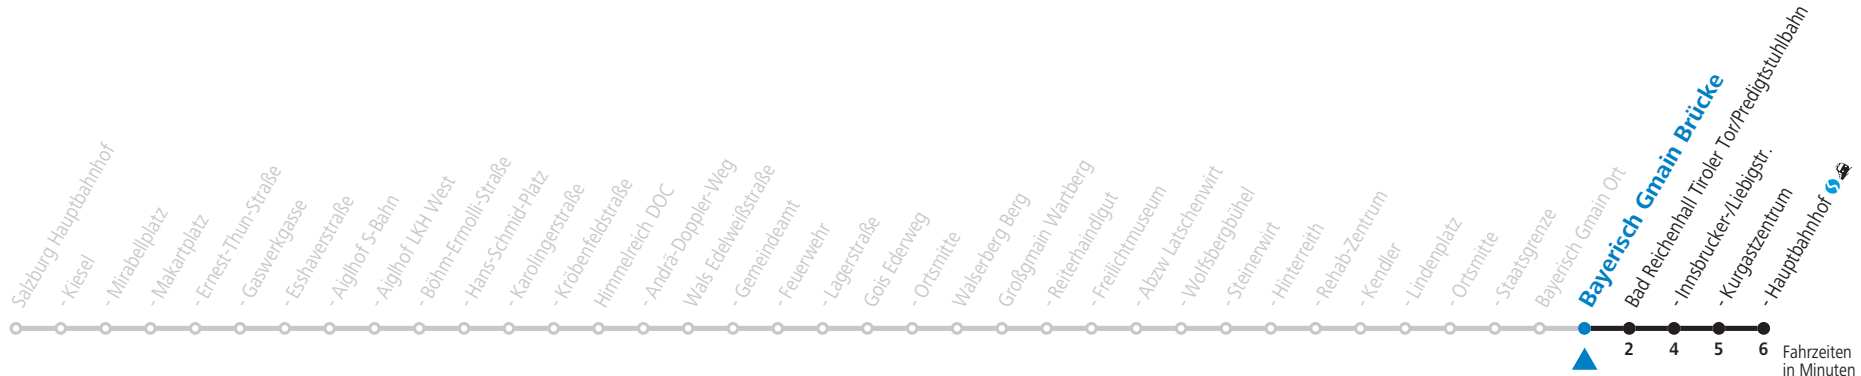

T +43 (0)662 632 900
www.salzburg-verkehr.at

Die Salzburg Verkehr-App zum Gratis-Download >>

gültig ab 12.12.2021.

Alle Angaben ohne Gewähr.

Montag bis Freitag		Samstag		Sonn- und Feiertag	
8	10 _S 20 _F				
9	20	9	16	9	16
10	20				
11	20	11	16	11	16
12	20				
13	20	13	16	13	16
14	20				
15	20	15	16	15	16
16	20				
17	20	17	16	17	16
18	20				
19	20	19	16	19	16
		20	02	20	02