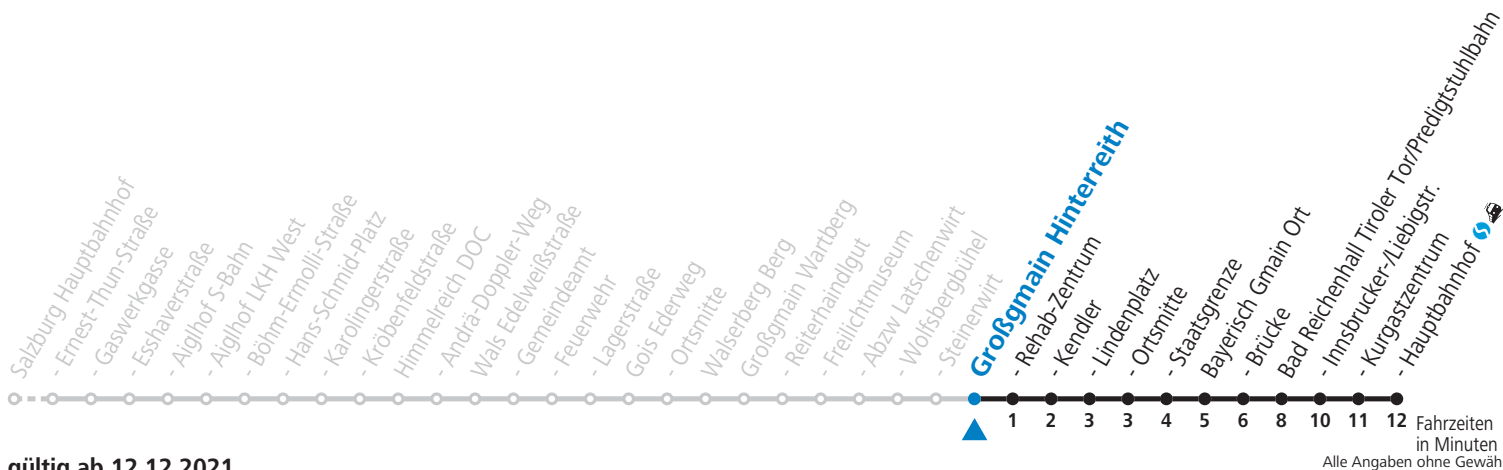

gültig ab 12.12.2021.

Montag bis Freitag		Samstag		Sonn- und Feiertag	
5	51_a				
6	31_a^S 38_a	6	59_a	6	59_a
7	23_a^S 41_a	7	59_a		
8	04_S 14_F				
9	14	9	10	9	10
10	14				
11	14	11	10	11	10
12	14 44_a^S				
13	14 44_a^S	13	10	13	10
14	14 44_a^S				
15	14 44_a^S	15	10	15	10
16	14 44_a^S				
17	14 44_a^S	17	10	17	10
18	14 44_a^S				
19	14	19	10 56	19	10 56
20	09_a				
21	39_a				
22	59_a				

F = nur Montag bis Freitag, wenn schulfreier Werktag in Salzburg   a = bis Großgmain Staatsgrenze
S = nur Montag bis Freitag, wenn Schultag in Salzburg

Am 24.12. und 31.12. (sofern nicht Sonntag) gilt der Samstag-Fahrplan | Es gelten die Feiertage und Schulferien des Bundeslandes Salzburg

Bei innerdeutschen Fahrten werden ausgewählte Fahrkarten entsprechend dem jeweils aktuell gültigen RVO-Tarif ausgegeben bzw. anerkannt. | Im grenzüberschreitenden Verkehr ist ein gültiges Reisedokument erforderlich.

Ferien im Bundesland Salzburg: 24.12.2021 bis 09.01.2022, 14. bis 20.02., 09. bis 18.04., 09.07. bis 11.09., 24.09. und 26.10. bis 02.11.2022 (Vorbehaltlich Änderungen durch die Schulbehörde)