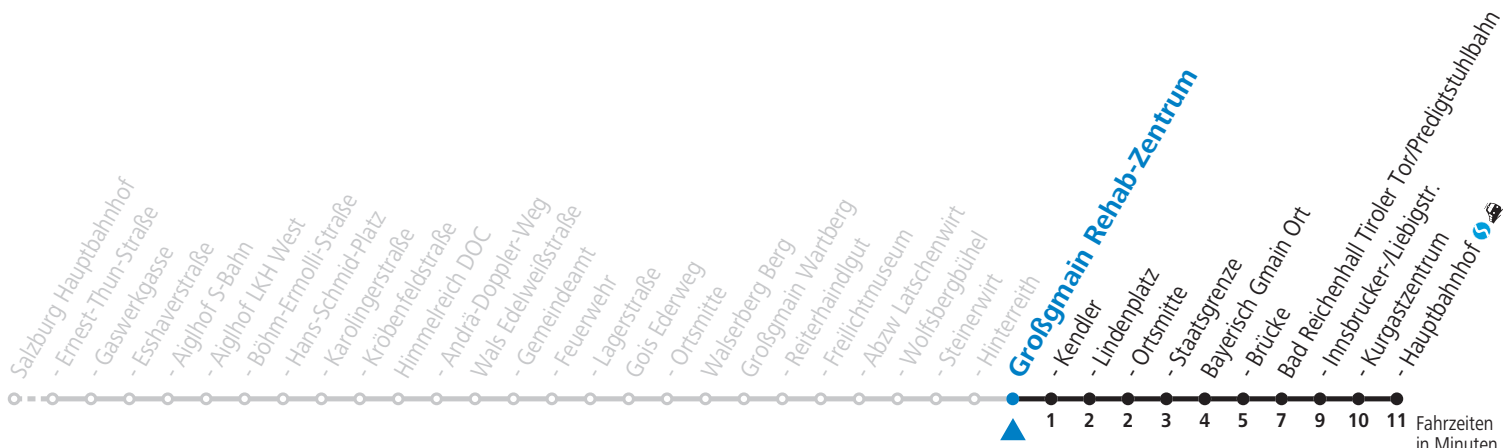

gültig ab 12.12.2021.

Montag bis Freitag	Samstag	Sonn- und Feiertag
5 52_a		
6 32_a^S 39_a		
7 24_a^S 42_a	7 00_a	7 00_a
8 05_S 15_F	8 00_a	
9 15	9 11	9 11
10 15		
11 15	11 11	11 11
12 15 45_a^S		
13 15 45_a^S	13 11	13 11
14 15 45_a^S		
15 15 45_a^S	15 11	15 11
16 15 45_a^S		
17 15 45_a^S	17 11	17 11
18 15 45_a^S		
19 15	19 11 57	19 11 57
20 10_a		
21 40_a		
23 00_a		

F = nur Montag bis Freitag, wenn schulfreier Werktag in Salzburg   a = bis Großgmain Staatsgrenze
S = nur Montag bis Freitag, wenn Schultag in Salzburg

Am 24.12. und 31.12. (sofern nicht Sonntag) gilt der Samstag-Fahrplan | Es gelten die Feiertage und Schulferien des Bundeslandes Salzburg

Bei innerdeutschen Fahrten werden ausgewählte Fahrkarten entsprechend dem jeweils aktuell gültigen RVO-Tarif ausgegeben bzw. anerkannt. | Im grenzüberschreitenden Verkehr ist ein gültiges Reisedokument erforderlich.

Ferien im Bundesland Salzburg: 24.12.2021 bis 09.01.2022, 14. bis 20.02., 09. bis 18.04., 09.07. bis 11.09., 24.09. und 26.10. bis 02.11.2022 (Vorbehaltlich Änderungen durch die Schulbehörde)