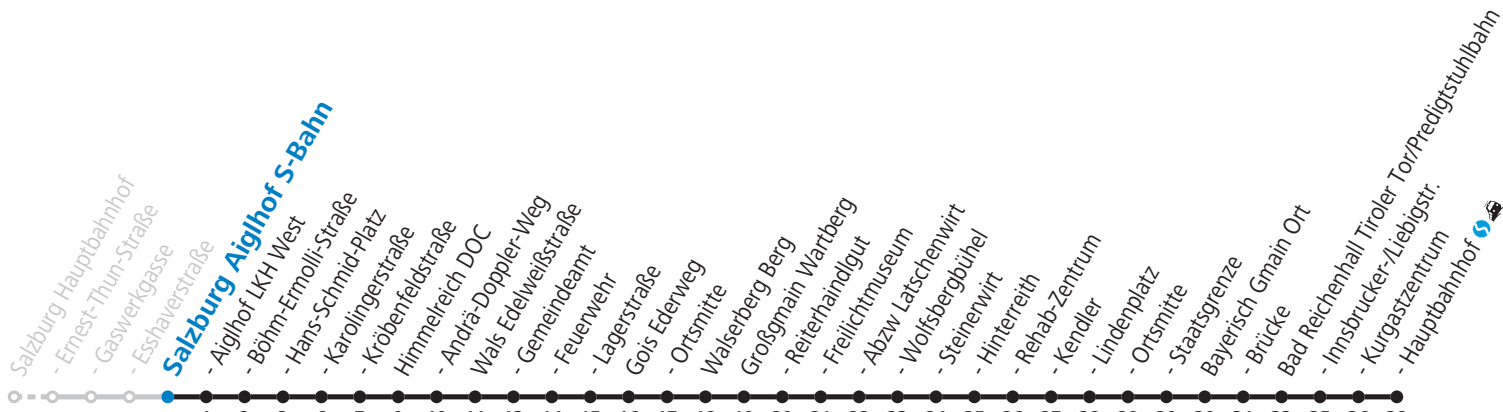

gültig ab 12.12.2021.

Fahrzeiten in Minuten
Alle Angaben ohne Gewähr.

Montag bis Freitag		Samstag		Sonn- und Feiertag	
5	28_b				
6	09^S_b 15_b 40_a	6	36_b	6	36_b
7	00^S_b 15_b 38_S 48_F	7	36_b		
8	48	8	47	8	47
9	48				
10	48	10	47	10	47
11	48				
12	18^S_b 48	12	47	12	47
13	18^S_b 48				
14	18^S_b 48	14	47	14	47
15	18^S_b 48				
16	18^S_b 48	16	47	16	47
17	18^S_b 48				
18	18^S_b 48	18	47	18	47
19	46_b	19	35	19	35
21	16_b				
22	36_b				

F = nur Montag bis Freitag, wenn schulfreier Werktag in Salzburg   a = bis Wals Lagerstraße   b = bis Großgmain Staatsgrenze
S = nur Montag bis Freitag, wenn Schultag in Salzburg

Am 24.12. und 31.12. (sofern nicht Sonntag) gilt der Samstag-Fahrplan | Es gelten die Feiertage und Schulferien des Bundeslandes Salzburg

Bei innerdeutschen Fahrten werden ausgewählte Fahrkarten entsprechend dem jeweils aktuell gültigen RVO-Tarif ausgegeben bzw. anerkannt. | Im grenzüberschreitenden Verkehr ist ein gültiges Reisedokument erforderlich.

Ferien im Bundesland Salzburg: 24.12.2021 bis 09.01.2022, 14. bis 20.02., 09. bis 18.04., 09.07. bis 11.09., 24.09. und 26.10. bis 02.11.2022 (Vorbehaltlich Änderungen durch die Schulbehörde)