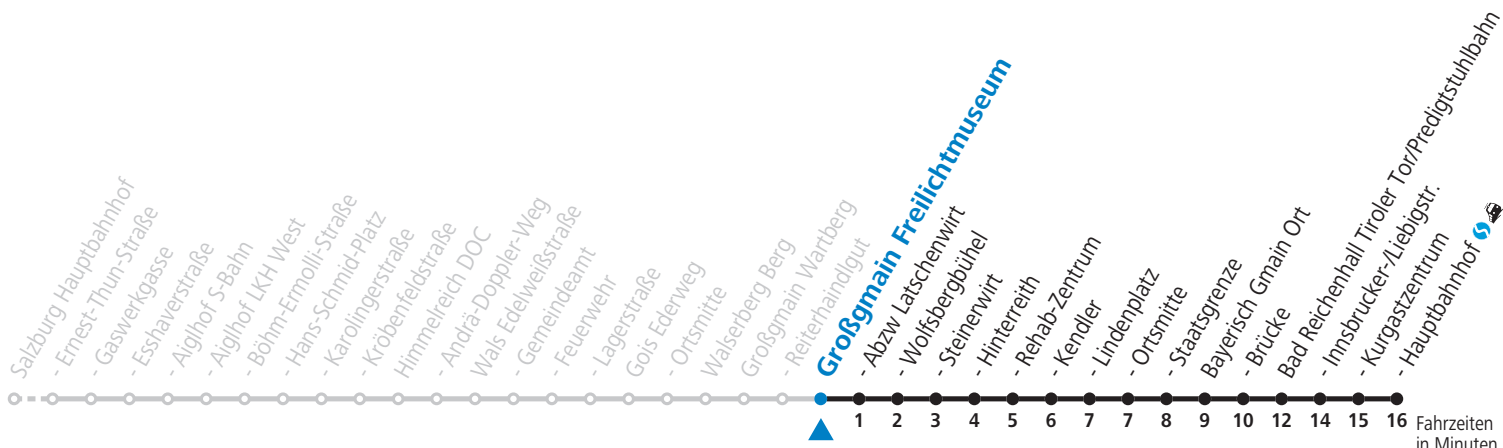

gültig ab 12.12.2021.

Fahrzeiten in Minuten
Alle Angaben ohne Gewähr.

Montag bis Freitag		Samstag		Sonn- und Feiertag	
5	47_a				
6	27_a^S 34_a	6	55_a	6	55_a
7	19_a^S 37_a	7	55_a		
8	00_S 10_F				
9	10	9	06	9	06
10	10				
11	10	11	06	11	06
12	10 40_a^S				
13	10 40_a^S	13	06	13	06
14	10 40_a^S				
15	10 40_a^S	15	06	15	06
16	10 40_a^S				
17	10 40_a^S	17	06	17	06
18	10 40_a^S				
19	10	19	06 52	19	06 52
20	05_a				
21	35_a				
22	55_a				

F = nur Montag bis Freitag, wenn schulfreier Werktag in Salzburg   a = bis Großgmain Staatsgrenze
S = nur Montag bis Freitag, wenn Schultag in Salzburg

Am 24.12. und 31.12. (sofern nicht Sonntag) gilt der Samstag-Fahrplan | Es gelten die Feiertage und Schulferien des Bundeslandes Salzburg

Bei innerdeutschen Fahrten werden ausgewählte Fahrkarten entsprechend dem jeweils aktuell gültigen RVO-Tarif ausgegeben bzw. anerkannt. | Im grenzüberschreitenden Verkehr ist ein gültiges Reisedokument erforderlich.

Ferien im Bundesland Salzburg: 24.12.2021 bis 09.01.2022, 14. bis 20.02., 09. bis 18.04., 09.07. bis 11.09., 24.09. und 26.10. bis 02.11.2022 (Vorbehaltlich Änderungen durch die Schulbehörde)