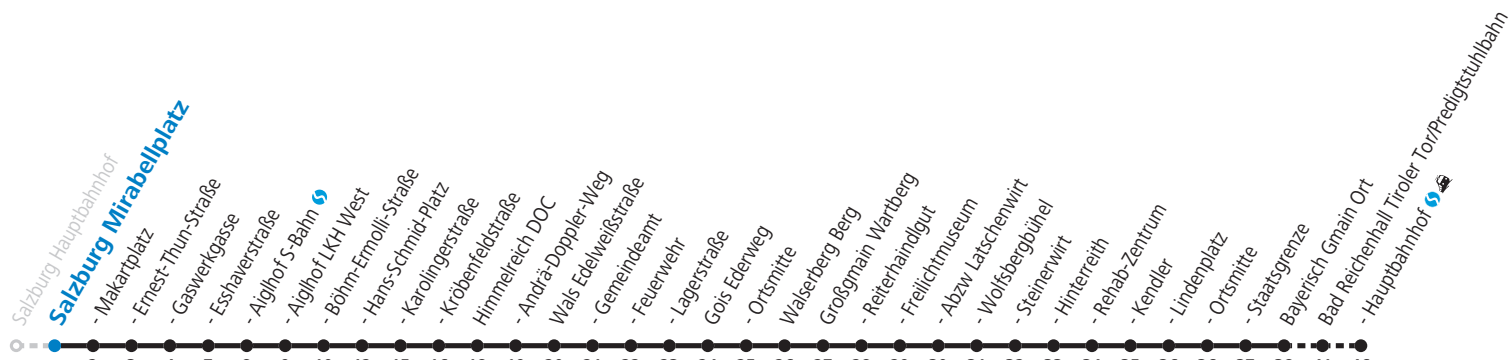

gültig ab 12.12.2021.

Fahrzeiten in Minuten
Alle Angaben ohne Gewähr.

Montag bis Freitag		Samstag		Sonn- und Feiertag	
6	01^S_a	6	28_a	6	28_a
7	06_a 39_F	7	28_a		
8	39	8	39	8	39
9	39				
10	39	10	39	10	39
11	39				
12	09^S_a 39	12	39	12	39
13	09^S_a 39				
14	09^S_a 39	14	39	14	39
15	09^S_a 39				
16	09^S_a 39	16	39	16	39
17	09^S_a 39				
18	09^S_a 39	18	39	18	39
19	38_a	19	28	19	28
21	08_a				
22	28_a				

F = nur Montag bis Freitag, wenn schulfreier Werktag in Salzburg   a = bis Großgmain Staatsgrenze
S = nur Montag bis Freitag, wenn Schultag in Salzburg

Am 24.12. und 31.12. (sofern nicht Sonntag) gilt der Samstag-Fahrplan | Es gelten die Feiertage und Schulferien des Bundeslandes Salzburg

Bei innerdeutschen Fahrten werden ausgewählte Fahrkarten entsprechend dem jeweils aktuell gültigen RVO-Tarif ausgegeben bzw. anerkannt. | Im grenzüberschreitenden Verkehr ist ein gültiges Reisedokument erforderlich.

Ferien im Bundesland Salzburg: 24.12.2021 bis 09.01.2022, 14. bis 20.02., 09. bis 18.04., 09.07. bis 11.09., 24.09. und 26.10. bis 02.11.2022 (Vorbehaltlich Änderungen durch die Schulbehörde)

Auf Grund der Linienlänge können nicht alle bedienten Zwischenhalte im Linienverlauf dargestellt werden. Alle Details siehe Linienfahrplan unter www.salzburg-verkehr.at