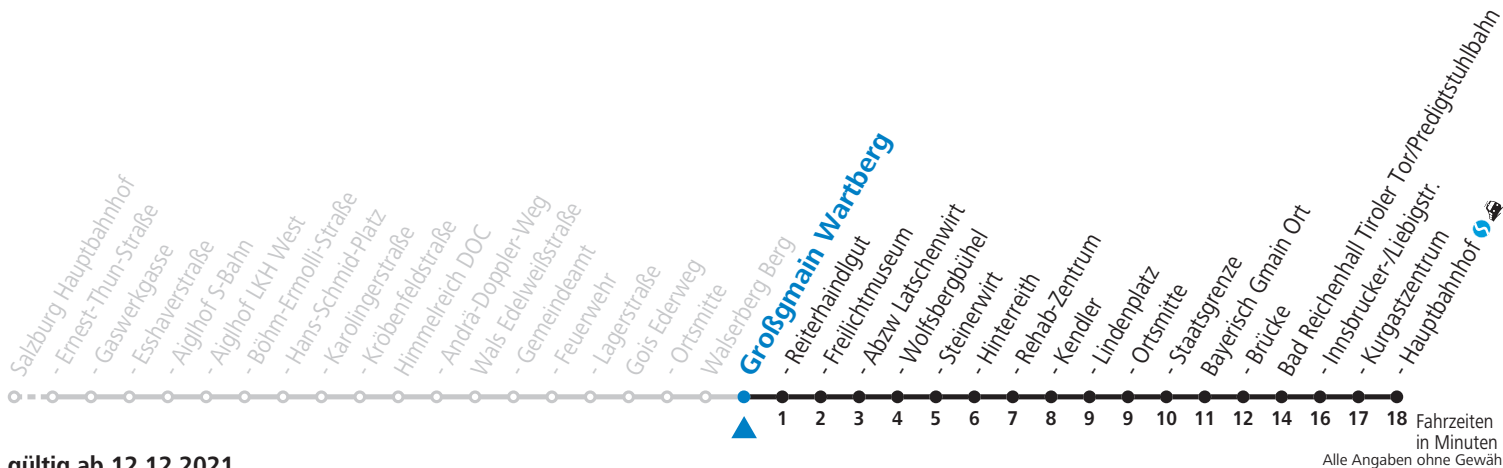

gültig ab 12.12.2021.

Montag bis Freitag			Samstag		Sonn- und Feiertag	
5	45_a					
6	25_a^S 32_a		6	53_a	6	53_a
7	17_a^S 35_a 58_S		7	53_a		
8	08_F					
9	08		9	04	9	04
10	08					
11	08		11	04	11	04
12	08 38_a^S					
13	08 38_a^S		13	04	13	04
14	08 38_a^S					
15	08 38_a^S		15	04	15	04
16	08 38_a^S					
17	08 38_a^S		17	04	17	04
18	08 38_a^S					
19	08		19	04 50	19	04 50
20	03_a					
21	33_a					
22	53_a					

F = nur Montag bis Freitag, wenn schulfreier Werktag in Salzburg   a = bis Großgmain Staatsgrenze
S = nur Montag bis Freitag, wenn Schultag in Salzburg

Am 24.12. und 31.12. (sofern nicht Sonntag) gilt der Samstag-Fahrplan | Es gelten die Feiertage und Schulferien des Bundeslandes Salzburg

Bei innerdeutschen Fahrten werden ausgewählte Fahrkarten entsprechend dem jeweils aktuell gültigen RVO-Tarif ausgegeben bzw. anerkannt. | Im grenzüberschreitenden Verkehr ist ein gültiges Reisedokument erforderlich.

Ferien im Bundesland Salzburg: 24.12.2021 bis 09.01.2022, 14. bis 20.02., 09. bis 18.04., 09.07. bis 11.09., 24.09. und 26.10. bis 02.11.2022 (Vorbehaltlich Änderungen durch die Schulbehörde)