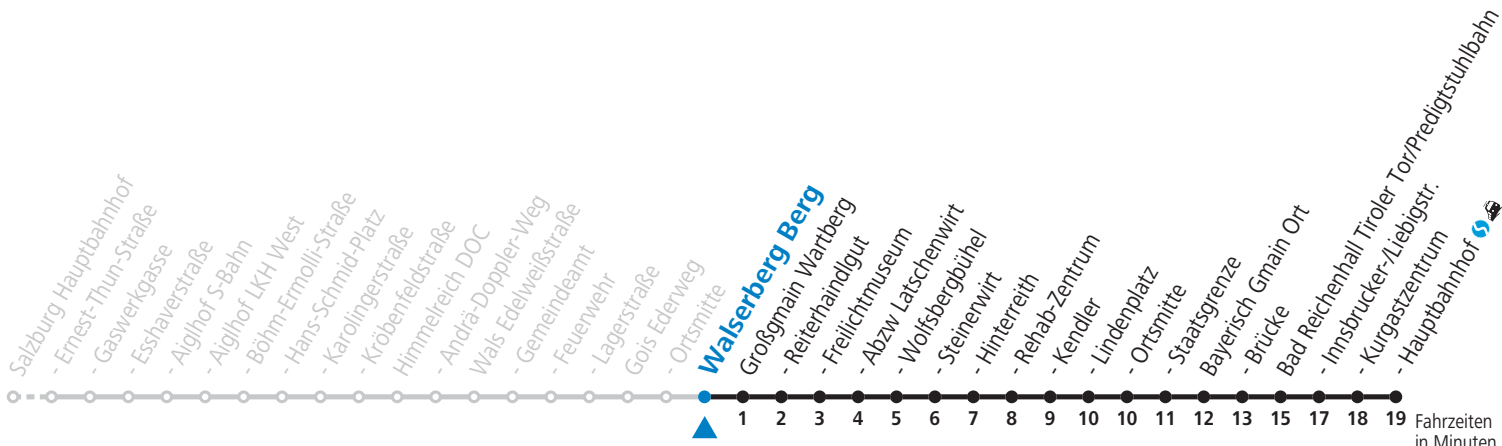

gültig ab 12.12.2021.

Fahrzeiten in Minuten
Alle Angaben ohne Gewähr.

Montag bis Freitag			Samstag		Sonn- und Feiertag	
5	44_a					
6	24_a^S	31_a	6	52_a	6	52_a
7	16_a^S	34_a	57_S	7	52_a	
8	07_F					
9	07		9	03	9	03
10	07					
11	07		11	03	11	03
12	07	37_a^S				
13	07	37_a^S	13	03	13	03
14	07	37_a^S				
15	07	37_a^S	15	03	15	03
16	07	37_a^S				
17	07	37_a^S	17	03	17	03
18	07	37_a^S				
19	07		19	03 49	19	03 49
20	02_a					
21	32_a					
22	52_a					

F = nur Montag bis Freitag, wenn schulfreier Werktag in Salzburg   a = bis Großgmain Staatsgrenze
S = nur Montag bis Freitag, wenn Schultag in Salzburg

Am 24.12. und 31.12. (sofern nicht Sonntag) gilt der Samstag-Fahrplan | Es gelten die Feiertage und Schulferien des Bundeslandes Salzburg

Bei innerdeutschen Fahrten werden ausgewählte Fahrkarten entsprechend dem jeweils aktuell gültigen RVO-Tarif ausgegeben bzw. anerkannt. | Im grenzüberschreitenden Verkehr ist ein gültiges Reisedokument erforderlich.

Ferien im Bundesland Salzburg: 24.12.2021 bis 09.01.2022, 14. bis 20.02., 09. bis 18.04., 09.07. bis 11.09., 24.09. und 26.10. bis 02.11.2022 (Vorbehaltlich Änderungen durch die Schulbehörde)