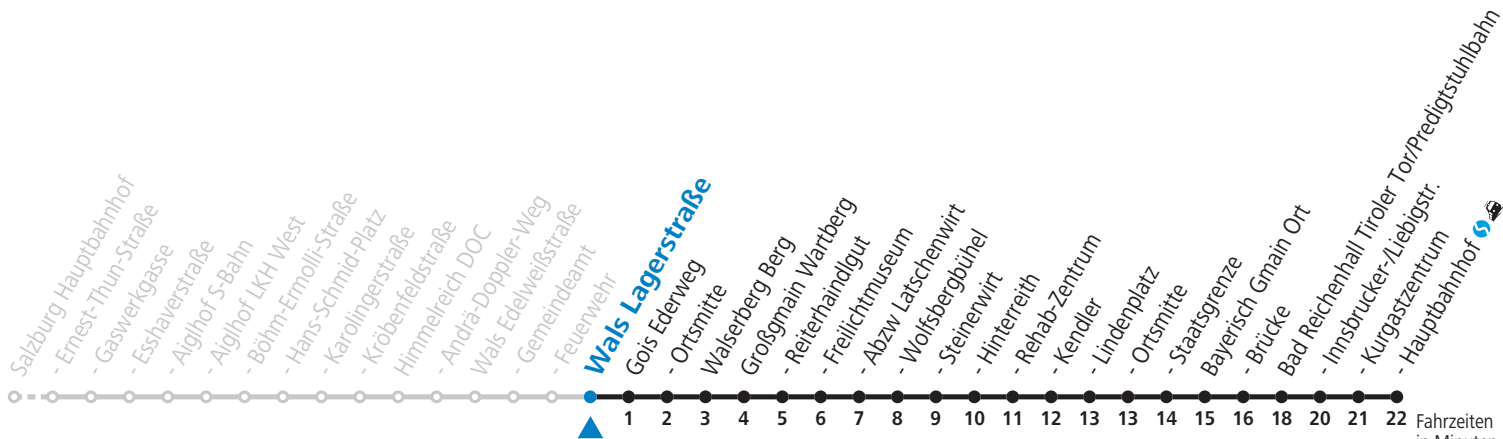

gültig ab 12.12.2021.

Fahrzeiten in Minuten
Alle Angaben ohne Gewähr.

Montag bis Freitag			Samstag		Sonn- und Feiertag	
5	41_a					
6	21_a^S 28_a		6	49_a	6	49_a
7	13_a^S 31_a 54_S		7	49_a		
8	04_F					
9	04		9	00	9	00
10	04					
11	04		11	00	11	00
12	04 34_a^S					
13	04 34_a^S		13	00	13	00
14	04 34_a^S					
15	04 34_a^S		15	00	15	00
16	04 34_a^S					
17	04 34_a^S		17	00	17	00
18	04 34_a^S					
19	04 59_a		19	00 46	19	00 46
21	29_a					
22	49_a					

F = nur Montag bis Freitag, wenn schulfreier Werktag in Salzburg   a = bis Großgmain Staatsgrenze
S = nur Montag bis Freitag, wenn Schultag in Salzburg

Am 24.12. und 31.12. (sofern nicht Sonntag) gilt der Samstag-Fahrplan | Es gelten die Feiertage und Schulferien des Bundeslandes Salzburg

Bei innerdeutschen Fahrten werden ausgewählte Fahrkarten entsprechend dem jeweils aktuell gültigen RVO-Tarif ausgegeben bzw. anerkannt. | Im grenzüberschreitenden Verkehr ist ein gültiges Reisedokument erforderlich.

Ferien im Bundesland Salzburg: 24.12.2021 bis 09.01.2022, 14. bis 20.02., 09. bis 18.04., 09.07. bis 11.09., 24.09. und 26.10. bis 02.11.2022 (Vorbehaltlich Änderungen durch die Schulbehörde)