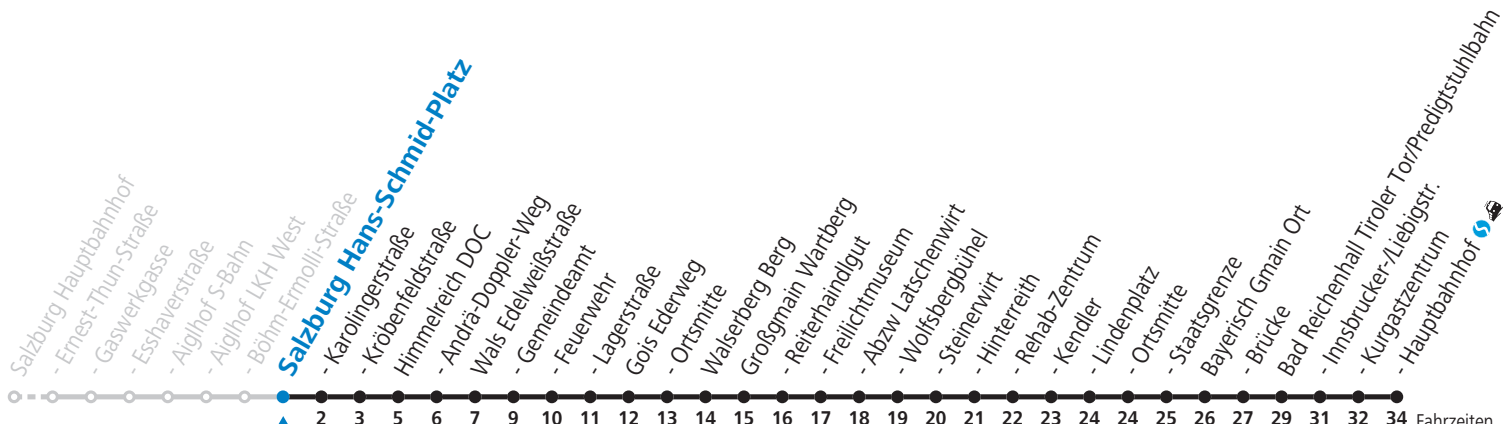

gültig ab 12.12.2021.

Fahrzeiten
in Minuten
Alle Angaben ohne Gewähr.

Montag bis Freitag		Samstag		Sonn- und Feiertag	
5	31_b				
6	12_b^S 18_b 43_a	6	39_b	6	39_b
7	03_b^S 19_b 42_s 52_F	7	39_b		
8	52	8	51	8	51
9	52				
10	52	10	51	10	51
11	52				
12	22_b^S 52	12	51	12	51
13	22_b^S 52				
14	22_b^S 52	14	51	14	51
15	22_b^S 52				
16	22_b^S 52	16	51	16	51
17	22_b^S 52				
18	22_b^S 52	18	51	18	51
19	49_b	19	38	19	38
21	19_b				
22	39_b				

F = nur Montag bis Freitag, wenn schulfreier Werktag in Salzburg   a = bis Wals Lagerstraße   b = bis Großgmain Staatsgrenze
S = nur Montag bis Freitag, wenn Schultag in Salzburg

Am 24.12. und 31.12. (sofern nicht Sonntag) gilt der Samstag-Fahrplan | Es gelten die Feiertage und Schulferien des Bundeslandes Salzburg

Bei innerdeutschen Fahrten werden ausgewählte Fahrkarten entsprechend dem jeweils aktuell gültigen RVO-Tarif ausgegeben bzw. anerkannt. | Im grenzüberschreitenden Verkehr ist ein gültiges Reisedokument erforderlich.

Ferien im Bundesland Salzburg: 24.12.2021 bis 09.01.2022, 14. bis 20.02., 09. bis 18.04., 09.07. bis 11.09., 24.09. und 26.10. bis 02.11.2022 (Vorbehaltlich Änderungen durch die Schulbehörde)