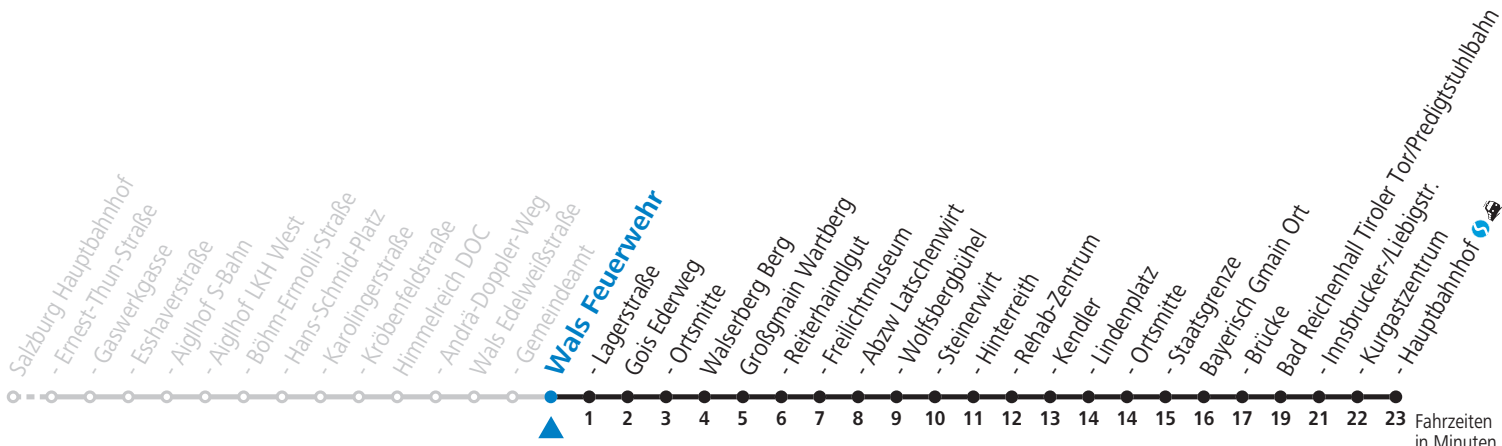

gültig ab 12.12.2021.

Fahrzeiten in Minuten
Alle Angaben ohne Gewähr.

Montag bis Freitag				Samstag		Sonn- und Feiertag	
5	40_b						
6	20_b^S 27_b 52_a			6	48_b	6	48_b
7	12_b^S 30_b 53_s			7	48_b		
8	03_F			8	59	8	59
9	03						
10	03			10	59	10	59
11	03						
12	03 33_b^S			12	59	12	59
13	03 33_b^S						
14	03 33_b^S			14	59	14	59
15	03 33_b^S						
16	03 33_b^S			16	59	16	59
17	03 33_b^S						
18	03 33_b^S			18	59	18	59
19	03 58_b			19	45	19	45
20							
21	28_b						
22	48_b						

F = nur Montag bis Freitag, wenn schulfreier Werktag in Salzburg   a = bis Wals Lagerstraße   b = bis Großgmain Staatsgrenze
S = nur Montag bis Freitag, wenn Schultag in Salzburg

Am 24.12. und 31.12. (sofern nicht Sonntag) gilt der Samstag-Fahrplan | Es gelten die Feiertage und Schulferien des Bundeslandes Salzburg

Bei innerdeutschen Fahrten werden ausgewählte Fahrkarten entsprechend dem jeweils aktuell gültigen RVO-Tarif ausgegeben bzw. anerkannt. | Im grenzüberschreitenden Verkehr ist ein gültiges Reisedokument erforderlich.

Ferien im Bundesland Salzburg: 24.12.2021 bis 09.01.2022, 14. bis 20.02., 09. bis 18.04., 09.07. bis 11.09., 24.09. und 26.10. bis 02.11.2022 (Vorbehaltlich Änderungen durch die Schulbehörde)