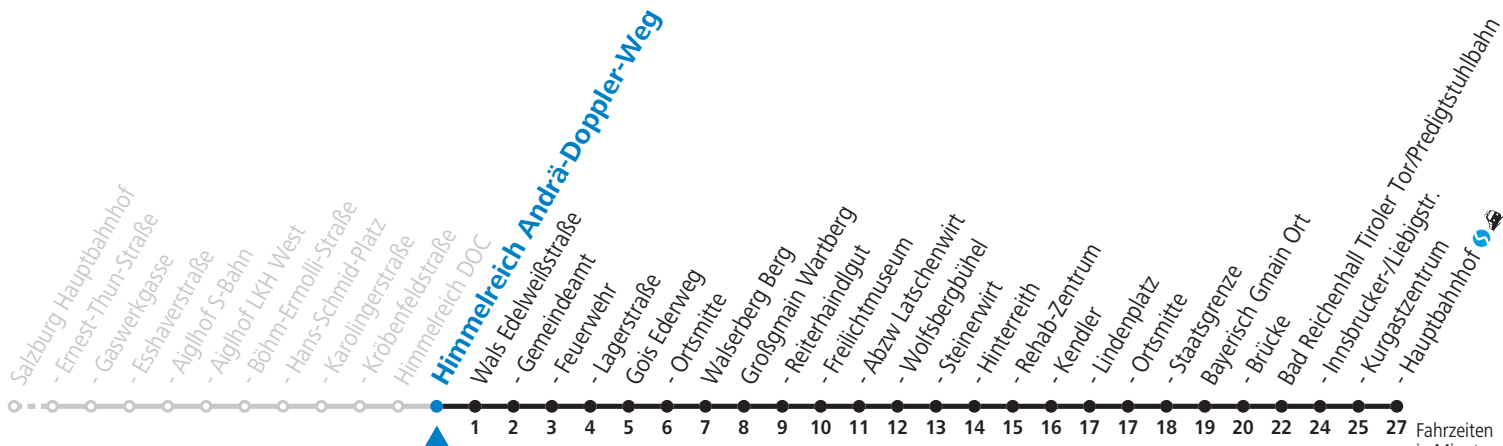

gültig ab 12.12.2021.

Montag bis Freitag		Samstag		Sonn- und Feiertag	
5	36_b				
6	17^S_b 23_b 48_a	6	44_b	6	44_b
7	08^S_b 26_b 49_S 59_F	7	44_b		
8	59	8	56	8	56
9	59				
10	59	10	56	10	56
11	59				
12	29^S_b 59	12	56	12	56
13	29^S_b 59				
14	29^S_b 59	14	56	14	56
15	29^S_b 59				
16	29^S_b 59	16	56	16	56
17	29^S_b 59				
18	29^S_b 59	18	56	18	56
19	54_b	19	42	19	42
21	24_b				
22	44_b				

F = nur Montag bis Freitag, wenn schulfreier Werktag in Salzburg   a = bis Wals Lagerstraße   b = bis Großgmain Staatsgrenze
S = nur Montag bis Freitag, wenn Schultag in Salzburg

Am 24.12. und 31.12. (sofern nicht Sonntag) gilt der Samstag-Fahrplan | Es gelten die Feiertage und Schulferien des Bundeslandes Salzburg

Bei innerdeutschen Fahrten werden ausgewählte Fahrkarten entsprechend dem jeweils aktuell gültigen RVO-Tarif ausgegeben bzw. anerkannt. | Im grenzüberschreitenden Verkehr ist ein gültiges Reisedokument erforderlich.

Ferien im Bundesland Salzburg: 24.12.2021 bis 09.01.2022, 14. bis 20.02., 09. bis 18.04., 09.07. bis 11.09., 24.09. und 26.10. bis 02.11.2022 (Vorbehaltlich Änderungen durch die Schulbehörde)