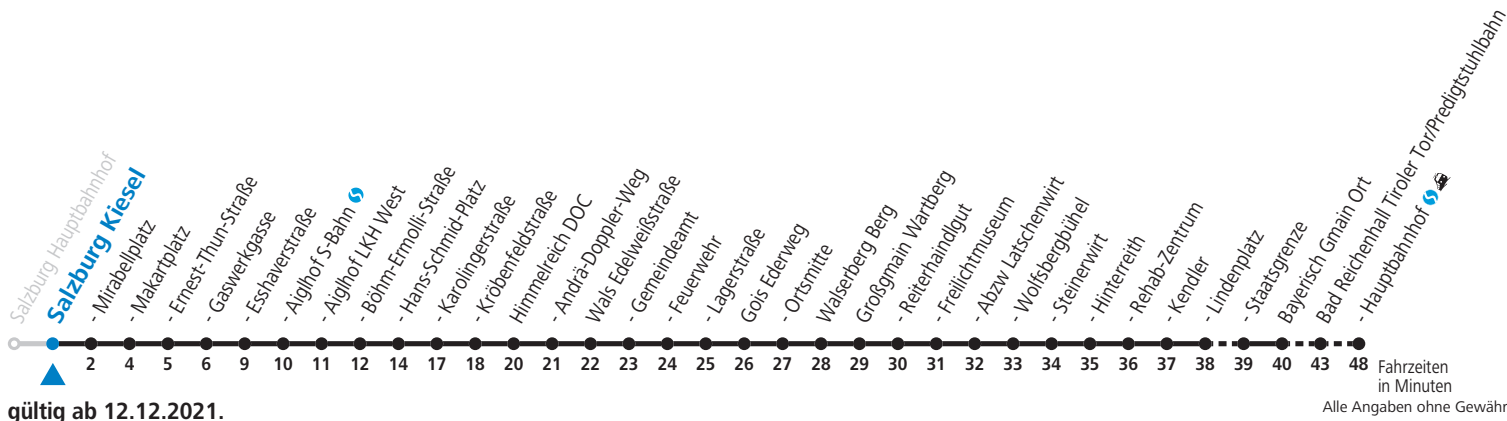

gültig ab 12.12.2021.

Montag bis Freitag		Samstag		Sonn- und Feiertag	
5	59^S_a				
		6	26_a	6	26_a
7	04_a 37_F	7	26_a		
8	37	8	37	8	37
9	37				
10	37	10	37	10	37
11	37				
12	07^S_a 37	12	37	12	37
13	07^S_a 37				
14	07^S_a 37	14	37	14	37
15	07^S_a 37				
16	07^S_a 37	16	37	16	37
17	07^S_a 37				
18	07^S_a 37	18	37	18	37
19	36_a	19	26	19	26
21	06_a				
22	26_a				

F = nur Montag bis Freitag, wenn schulfreier Werktag in Salzburg   a = bis Großgmain Staatsgrenze
S = nur Montag bis Freitag, wenn Schultag in Salzburg

Am 24.12. und 31.12. (sofern nicht Sonntag) gilt der Samstag-Fahrplan | Es gelten die Feiertage und Schulferien des Bundeslandes Salzburg

Bei innerdeutschen Fahrten werden ausgewählte Fahrkarten entsprechend dem jeweils aktuell gültigen RVO-Tarif ausgegeben bzw. anerkannt. | Im grenzüberschreitenden Verkehr ist ein gültiges Reisedokument erforderlich.

Ferien im Bundesland Salzburg: 24.12.2021 bis 09.01.2022, 14. bis 20.02., 09. bis 18.04., 09.07. bis 11.09., 24.09. und 26.10. bis 02.11.2022 (Vorbehaltlich Änderungen durch die Schulbehörde)

Auf Grund der Linienlänge können nicht alle bedienten Zwischenhalte im Linienverlauf dargestellt werden. Alle Details siehe Linienfahrplan unter www.salzburg-verkehr.at