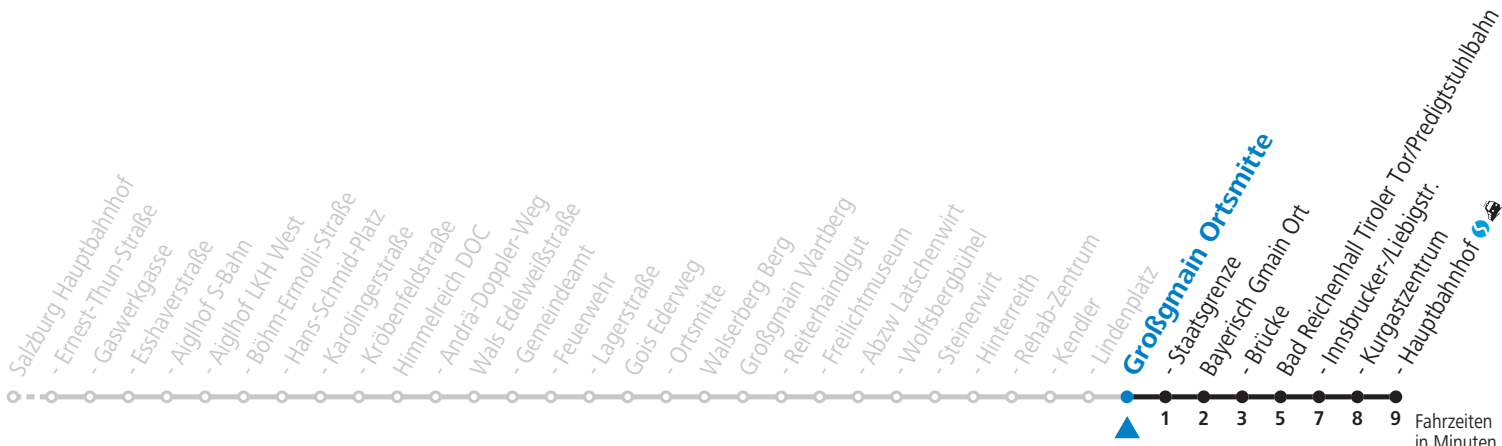

gültig ab 12.12.2021.

Fahrzeiten in Minuten
Alle Angaben ohne Gewähr.

Montag bis Freitag		Samstag		Sonn- und Feiertag	
5	54_a				
6	34_a 41_a				
7	26_a 44_a	7	02_a	7	02_a
8	07_S 17_F	8	02_a		
9	17	9	13	9	13
10	17				
11	17	11	13	11	13
12	17 47_a^S				
13	17 47_a^S	13	13	13	13
14	17 47_a^S				
15	17 47_a^S	15	13	15	13
16	17 47_a^S				
17	17 47_a^S	17	13	17	13
18	17 47_a^S				
19	17	19	13 59	19	13 59
20	12_a				
21	42_a				
23	02_a				

F = nur Montag bis Freitag, wenn schulfreier Werktag in Salzburg   a = bis Großgmain Staatsgrenze
S = nur Montag bis Freitag, wenn Schultag in Salzburg

Am 24.12. und 31.12. (sofern nicht Sonntag) gilt der Samstag-Fahrplan | Es gelten die Feiertage und Schulferien des Bundeslandes Salzburg

Bei innerdeutschen Fahrten werden ausgewählte Fahrkarten entsprechend dem jeweils aktuell gültigen RVO-Tarif ausgegeben bzw. anerkannt. | Im grenzüberschreitenden Verkehr ist ein gültiges Reisedokument erforderlich.

Ferien im Bundesland Salzburg: 24.12.2021 bis 09.01.2022, 14. bis 20.02., 09. bis 18.04., 09.07. bis 11.09., 24.09. und 26.10. bis 02.11.2022 (Vorbehaltlich Änderungen durch die Schulbehörde)