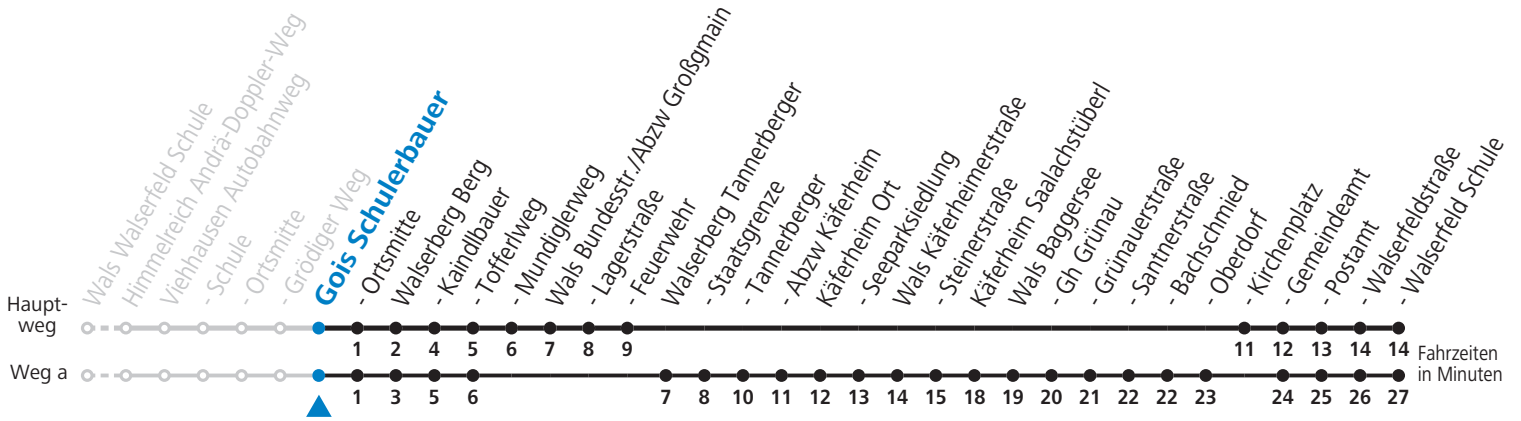

## Montag-Freitag (Schule)

7	01 <sub>a</sub>
11	42
12	38
13	34
15	24
16	17

a = fährt Weg a

**Samstag, Sonn- und Feiertag kein Linienverkehr**

**An schulfreien Tagen kein Linienverkehr**

Ferien im Bundesland Salzburg: 24.12.2021 bis 09.01.2022, 14. bis 20.02., 09. bis 18.04., 09.07. bis 11.09., 24.09. und 26.10. bis 02.11.2022 (Vorbehaltlich Änderungen durch die Schulbehörde)