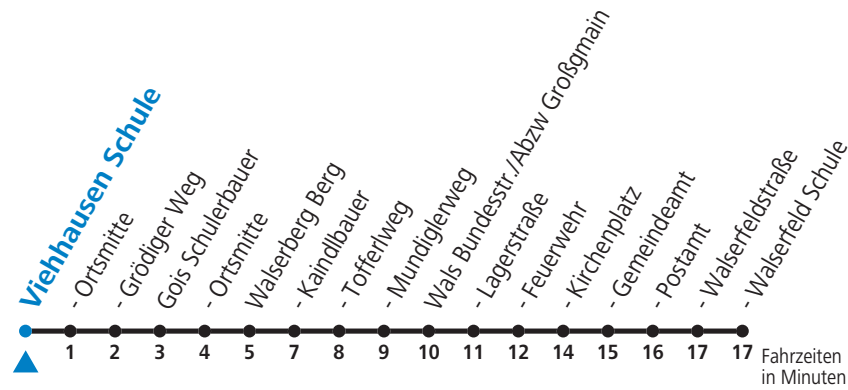

gültig ab 12.12.2021.

Alle Angaben ohne Gewähr.

Montag-Freitag (Schule)

11 40

12 36

13 32

15 22

16 15

Samstag, Sonn- und Feiertag kein Linienverkehr

An schulfreien Tagen kein Linienverkehr

Ferien im Bundesland Salzburg: 24.12.2021 bis 09.01.2022, 14. bis 20.02., 09. bis 18.04., 09.07. bis 11.09., 24.09. und 26.10. bis 02.11.2022 (Vorbehaltlich Änderungen durch die Schulbehörde)

Salzburg Verkehr®
verbindet

Salzburger Verkehrsverbund GmbH
Schallmooser Hauptstraße 10 | 5020 Salzburg

T +43 (0)662 632 900 | www.salzburg-verkehr.at

Die Salzburg Verkehr-App
zum Gratis-Download >>