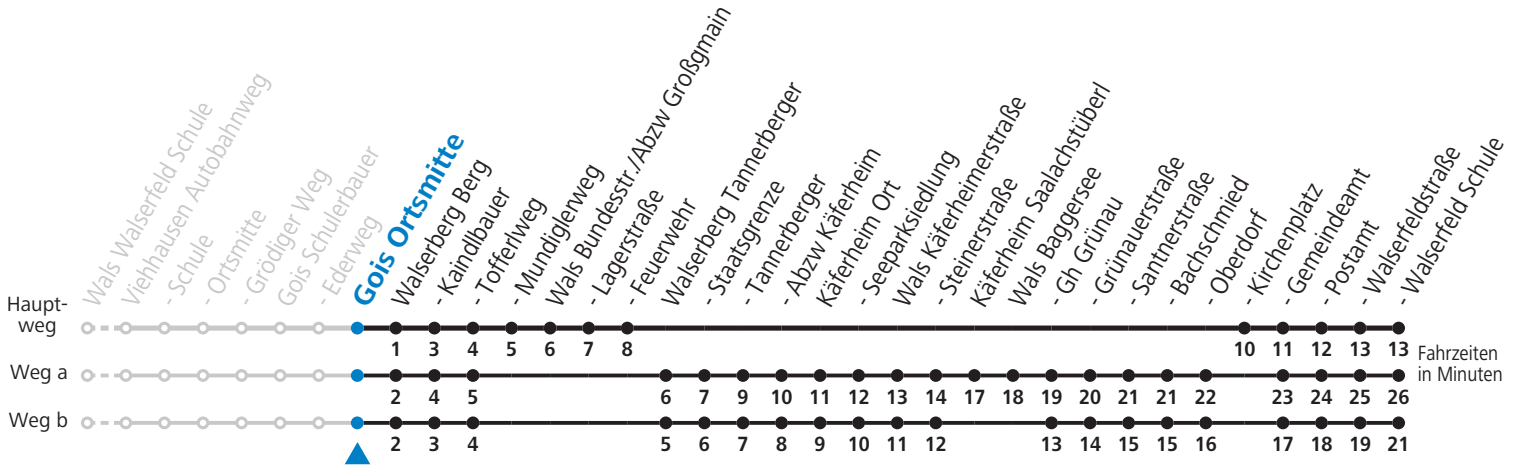

Salzburg Verkehr®  
verbindet

Salzburger Verkehrsverbund GmbH  
Schallmooser Hauptstraße 10 | 5020 Salzburg

T +43 (0)662 632 900 | www.salzburg-verkehr.at

Die Salzburg Verkehr-App  
zum Gratis-Download >>