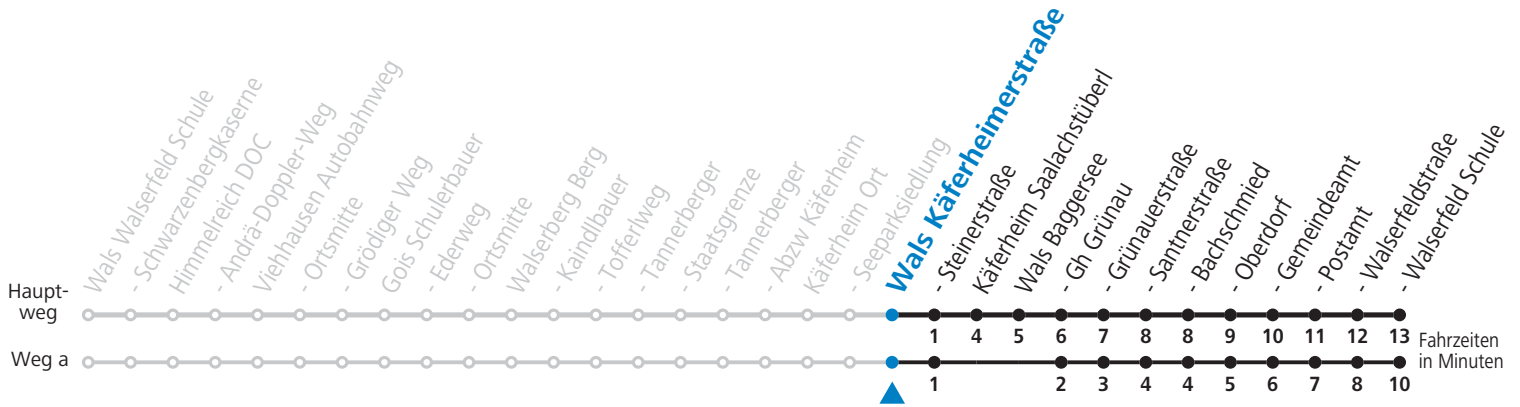

Salzburg Verkehr®  
verbindet

Salzburger Verkehrsverbund GmbH  
Schallmooser Hauptstraße 10 | 5020 Salzburg

T +43 (0)662 632 900 | www.salzburg-verkehr.at

Die Salzburg Verkehr-App  
zum Gratis-Download >>