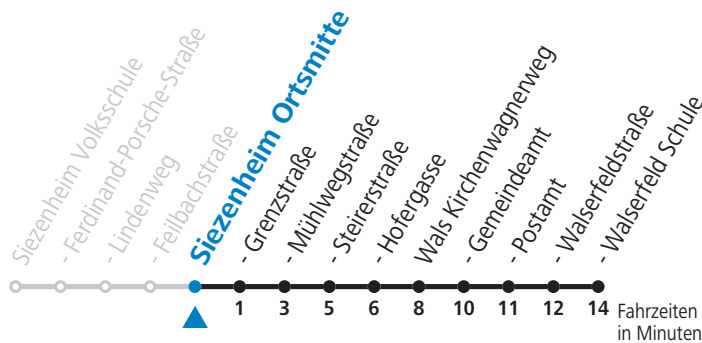

## Montag-Freitag (Schule)

7 14

12 05

13 12

14 52

**Samstag, Sonn- und Feiertag kein Linienverkehr**

**An schulfreien Tagen kein Linienverkehr**

Ferien im Bundesland Salzburg: 24.12.2021 bis 09.01.2022, 14. bis 20.02., 09. bis 18.04., 09.07. bis 11.09., 24.09. und 26.10. bis 02.11.2022 (Vorbehaltlich Änderungen durch die Schulbehörde)