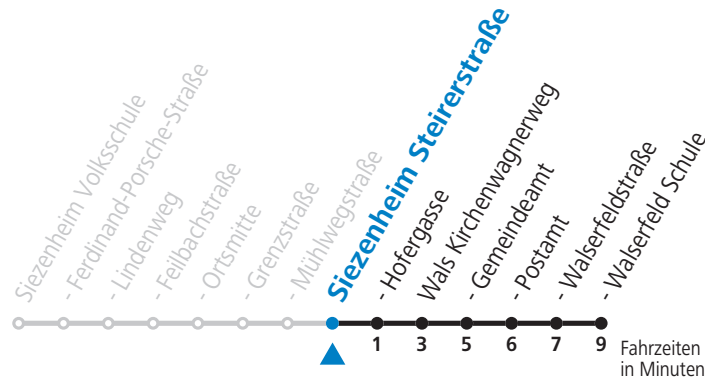

## Montag-Freitag (Schule)

7 18

12 09

13 16

14 56

**Samstag, Sonn- und Feiertag kein Linienverkehr**

**An schulfreien Tagen kein Linienverkehr**

Ferien im Bundesland Salzburg: 24.12.2021 bis 09.01.2022, 14. bis 20.02., 09. bis 18.04., 09.07. bis 11.09., 24.09. und 26.10. bis 02.11.2022 (Vorbehaltlich Änderungen durch die Schulbehörde)