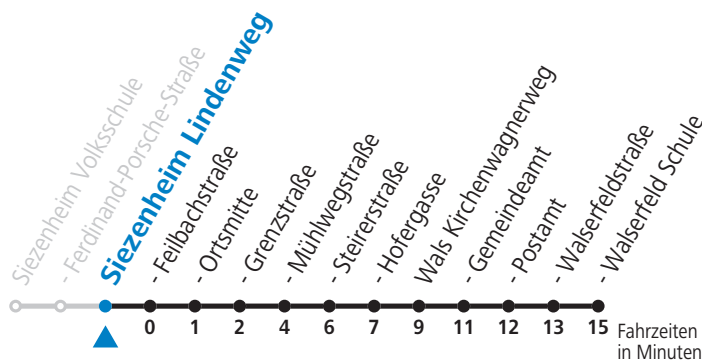

gültig ab 12.12.2021.

Alle Angaben ohne Gewähr.

Montag-Freitag (Schule)

7 14

12 05

13 12

14 52

Samstag, Sonn- und Feiertag kein Linienverkehr

An schulfreien Tagen kein Linienverkehr

Ferien im Bundesland Salzburg: 24.12.2021 bis 09.01.2022, 14. bis 20.02., 09. bis 18.04., 09.07. bis 11.09., 24.09. und 26.10. bis 02.11.2022 (Vorbehaltlich Änderungen durch die Schulbehörde)