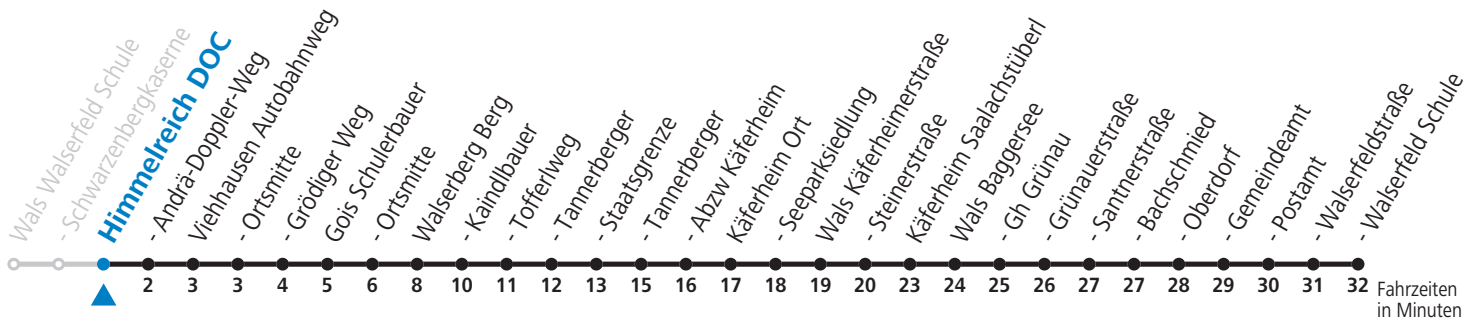

gültig ab 12.12.2021.

Alle Angaben ohne Gewähr.

Montag-Freitag (Schule)

6 57

Samstag, Sonn- und Feiertag kein Linienverkehr

An schulfreien Tagen kein Linienverkehr

Ferien im Bundesland Salzburg: 24.12.2021 bis 09.01.2022, 14. bis 20.02., 09. bis 18.04., 09.07. bis 11.09., 24.09. und 26.10. bis 02.11.2022 (Vorbehaltlich Änderungen durch die Schulbehörde)

Salzburg Verkehr®
verbindet

Salzburger Verkehrsverbund GmbH
Schallmooser Hauptstraße 10 | 5020 Salzburg

T +43 (0)662 632 900 | www.salzburg-verkehr.at

Die Salzburg Verkehr-App
zum Gratis-Download >>