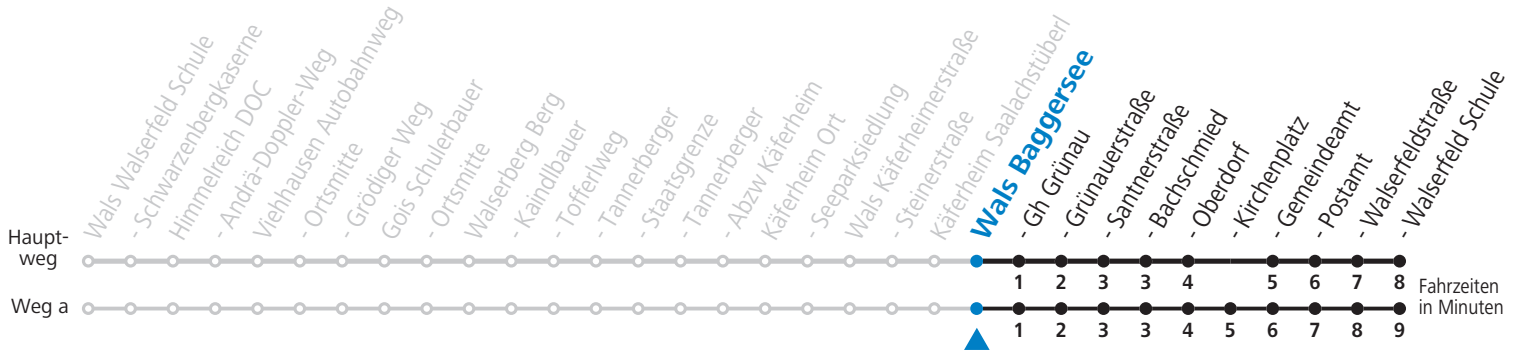

Salzburg Verkehr®  
verbindet

Salzburger Verkehrsverbund GmbH  
Schallmooser Hauptstraße 10 | 5020 Salzburg

T +43 (0)662 632 900 | www.salzburg-verkehr.at

Die Salzburg Verkehr-App  
zum Gratis-Download >>