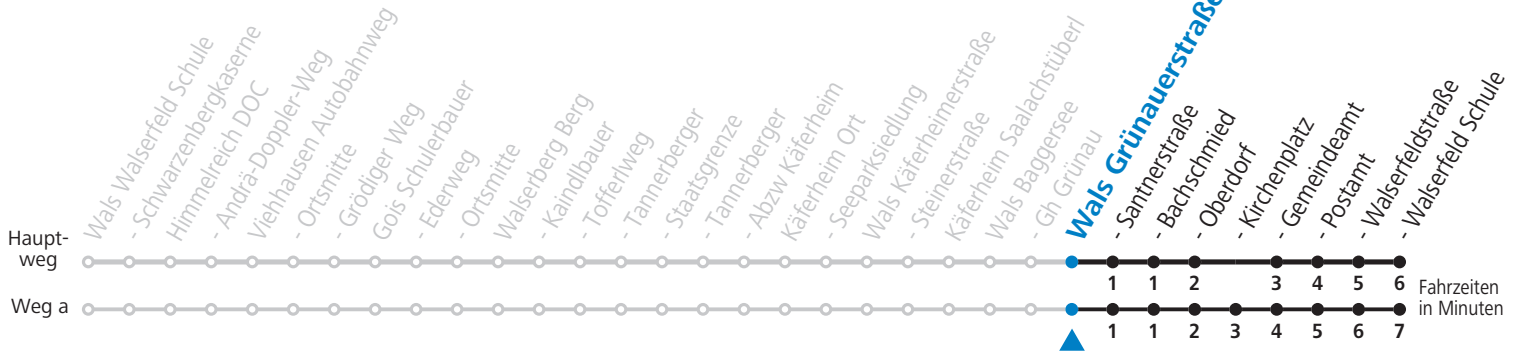

Salzburg Verkehr®  
verbindet

Salzburger Verkehrsverbund GmbH  
Schallmooser Hauptstraße 10 | 5020 Salzburg

T +43 (0)662 632 900 | www.salzburg-verkehr.at

Die Salzburg Verkehr-App  
zum Gratis-Download >>