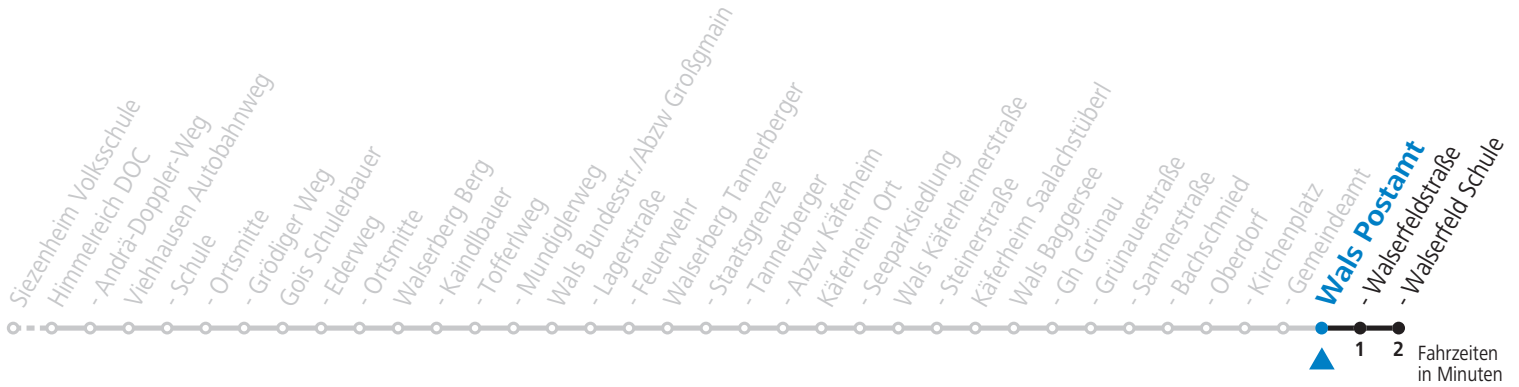

Salzburg Verkehr®  
verbindet

Salzburger Verkehrsverbund GmbH  
Schallmooser Hauptstraße 10 | 5020 Salzburg

T +43 (0)662 632 900 | www.salzburg-verkehr.at

Die Salzburg Verkehr-App  
zum Gratis-Download >>