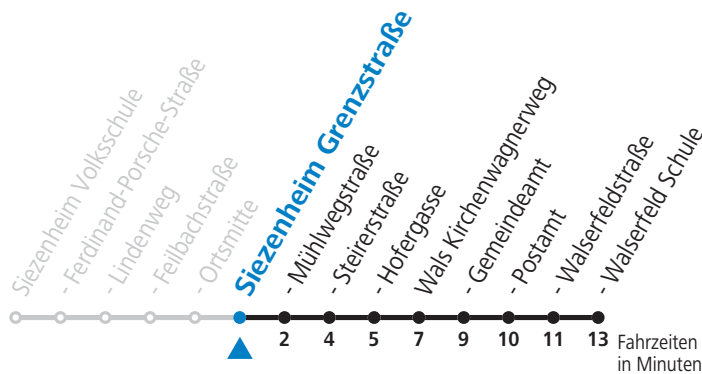

## Montag-Freitag (Schule)

7 15

12 06

13 13

14 53

**Samstag, Sonn- und Feiertag kein Linienverkehr**

**An schulfreien Tagen kein Linienverkehr**

Ferien im Bundesland Salzburg: 24.12.2021 bis 09.01.2022, 14. bis 20.02., 09. bis 18.04., 09.07. bis 11.09., 24.09. und 26.10. bis 02.11.2022 (Vorbehaltlich Änderungen durch die Schulbehörde)