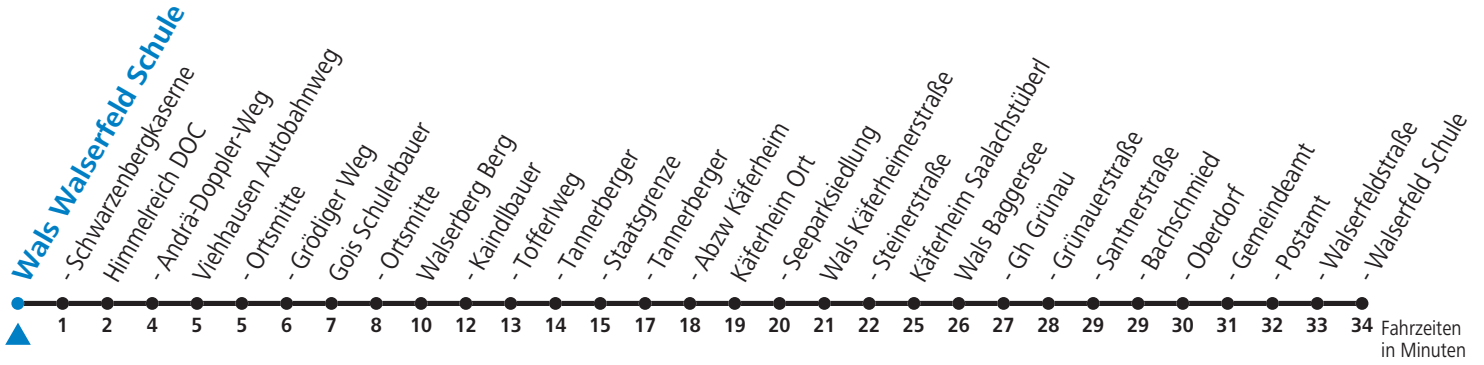

## Montag-Freitag (Schule)

7 23

12 14

13 21

15 01

**Samstag, Sonn- und Feiertag kein Linienverkehr**

**An schulfreien Tagen kein Linienverkehr**

Ferien im Bundesland Salzburg: 24.12.2021 bis 09.01.2022, 14. bis 20.02., 09. bis 18.04., 09.07. bis 11.09., 24.09. und 26.10. bis 02.11.2022 (Vorbehaltlich Änderungen durch die Schulbehörde)