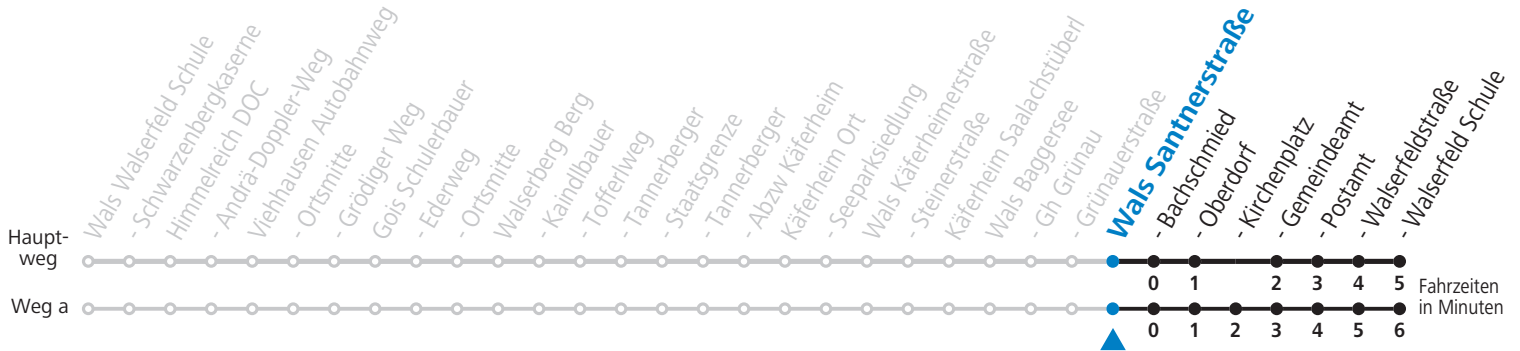

Salzburg Verkehr®  
verbindet

Salzburger Verkehrsverbund GmbH  
Schallmooser Hauptstraße 10 | 5020 Salzburg

T +43 (0)662 632 900 | www.salzburg-verkehr.at

Die Salzburg Verkehr-App  
zum Gratis-Download >>