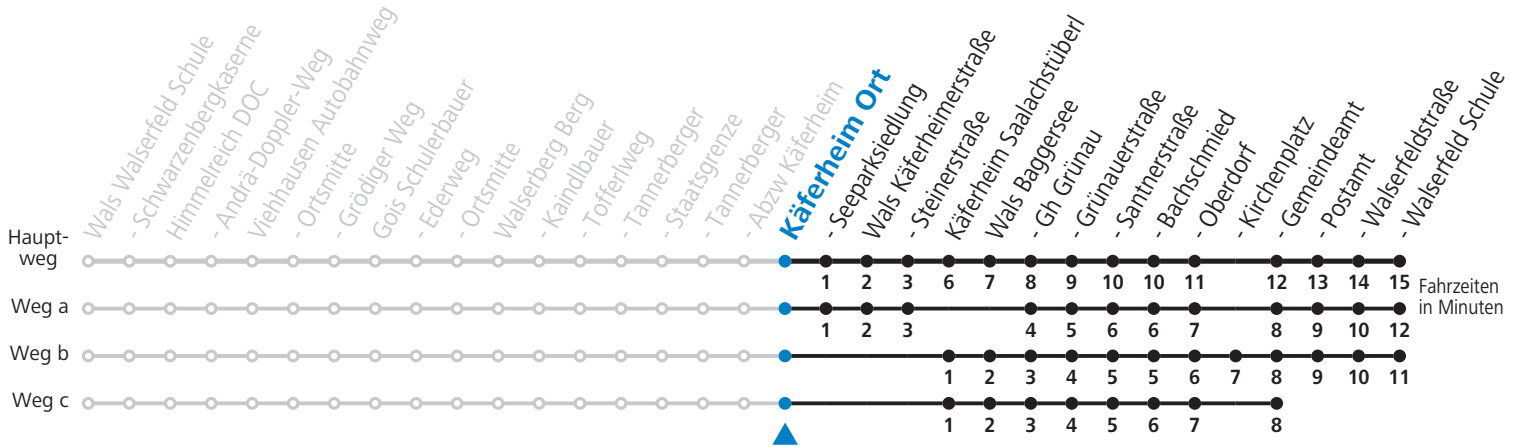

gültig ab 12.12.2021.

Alle Angaben ohne Gewähr.

Montag-Freitag (Schule)

6 29_a 58_c^d

7 14 41_b

a = fährt Weg a   b = fährt Weg b   c = fährt Weg c   d = Fahrt der Linie 180 - Weiterfahrt nach Salzburg Hauptbahnhof

Samstag, Sonn- und Feiertag kein Linienverkehr

An schulfreien Tagen kein Linienverkehr

Ferien im Bundesland Salzburg: 24.12.2021 bis 09.01.2022, 14. bis 20.02., 09. bis 18.04., 09.07. bis 11.09., 24.09. und 26.10. bis 02.11.2022 (Vorbehaltlich Änderungen durch die Schulbehörde)

Salzburg Verkehr®
verbindet

Salzburger Verkehrsverbund GmbH
Schallmooser Hauptstraße 10 | 5020 Salzburg

T +43 (0)662 632 900 | www.salzburg-verkehr.at

Die Salzburg Verkehr-App
zum Gratis-Download >>