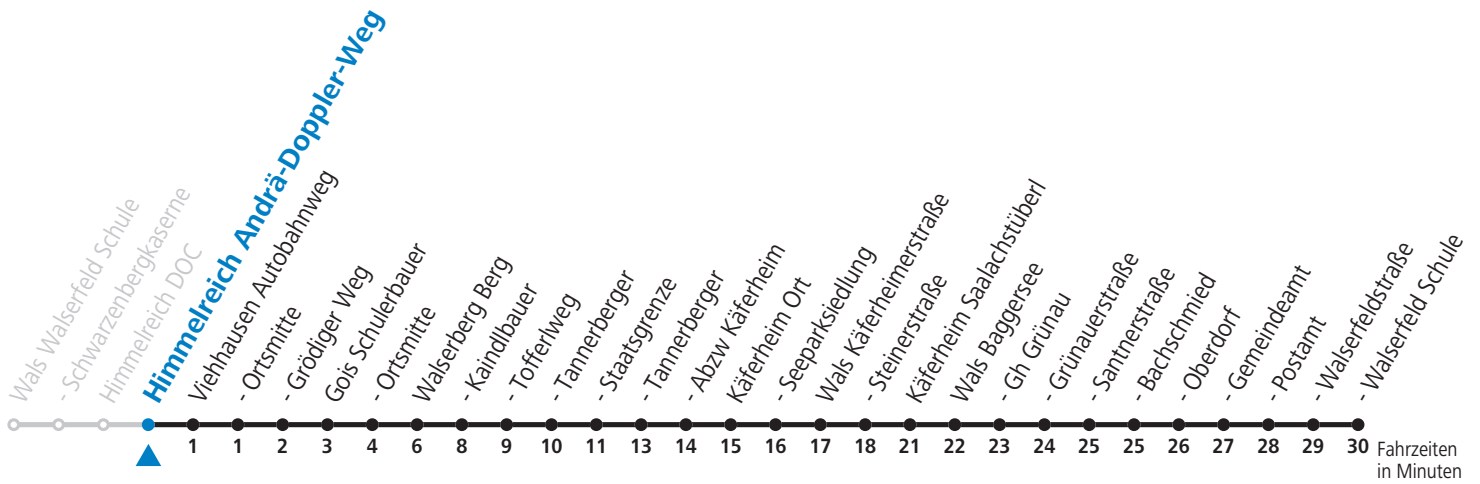

Salzburg Verkehr®  
verbindet

Salzburger Verkehrsverbund GmbH  
Schallmooser Hauptstraße 10 | 5020 Salzburg

T +43 (0)662 632 900 | www.salzburg-verkehr.at

Die Salzburg Verkehr-App  
zum Gratis-Download >>