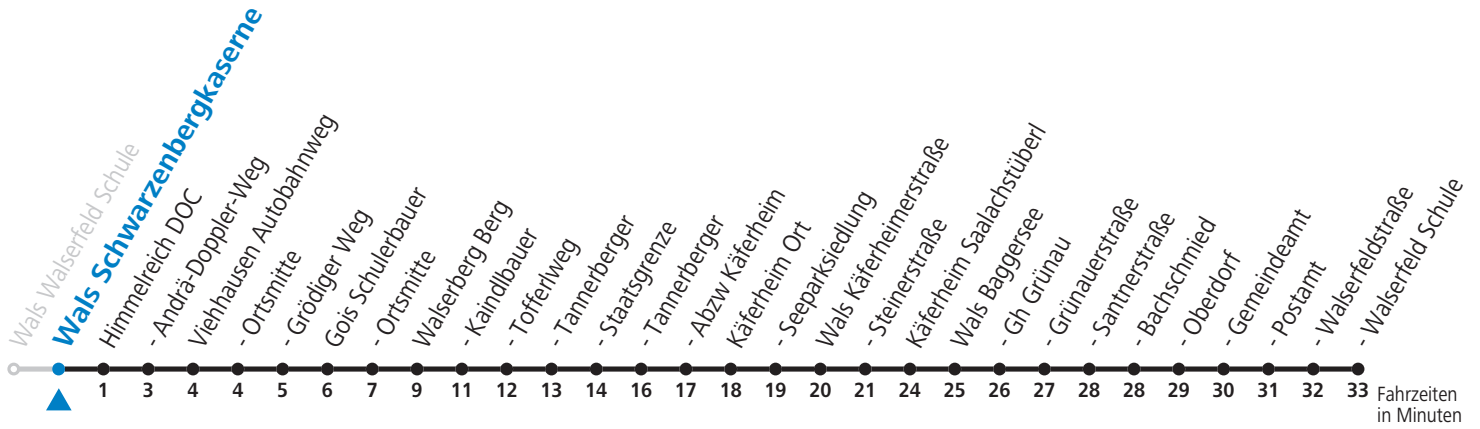

gültig ab 12.12.2021.

Alle Angaben ohne Gewähr.

Montag-Freitag (Schule)

6 56

Samstag, Sonn- und Feiertag kein Linienverkehr

An schulfreien Tagen kein Linienverkehr

Ferien im Bundesland Salzburg: 24.12.2021 bis 09.01.2022, 14. bis 20.02., 09. bis 18.04., 09.07. bis 11.09., 24.09. und 26.10. bis 02.11.2022 (Vorbehaltlich Änderungen durch die Schulbehörde)

Salzburg Verkehr®
verbindet

Salzburger Verkehrsverbund GmbH
Schallmooser Hauptstraße 10 | 5020 Salzburg

T +43 (0)662 632 900 | www.salzburg-verkehr.at

Die Salzburg Verkehr-App
zum Gratis-Download >>