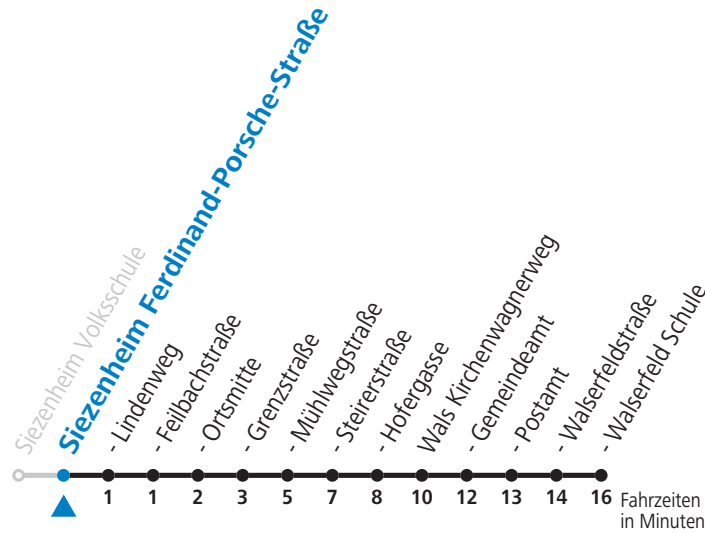

## Montag-Freitag (Schule)

7 12

12 03

13 10

14 50

**Samstag, Sonn- und Feiertag kein Linienverkehr**

**An schulfreien Tagen kein Linienverkehr**

Ferien im Bundesland Salzburg: 24.12.2021 bis 09.01.2022, 14. bis 20.02., 09. bis 18.04., 09.07. bis 11.09., 24.09. und 26.10. bis 02.11.2022 (Vorbehaltlich Änderungen durch die Schulbehörde)