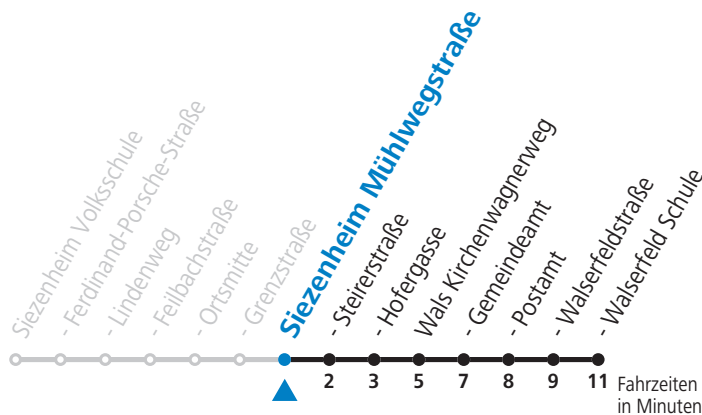

## Montag-Freitag (Schule)

7 16

12 07

13 14

14 54

**Samstag, Sonn- und Feiertag kein Linienverkehr**

**An schulfreien Tagen kein Linienverkehr**

Ferien im Bundesland Salzburg: 24.12.2021 bis 09.01.2022, 14. bis 20.02., 09. bis 18.04., 09.07. bis 11.09., 24.09. und 26.10. bis 02.11.2022 (Vorbehaltlich Änderungen durch die Schulbehörde)