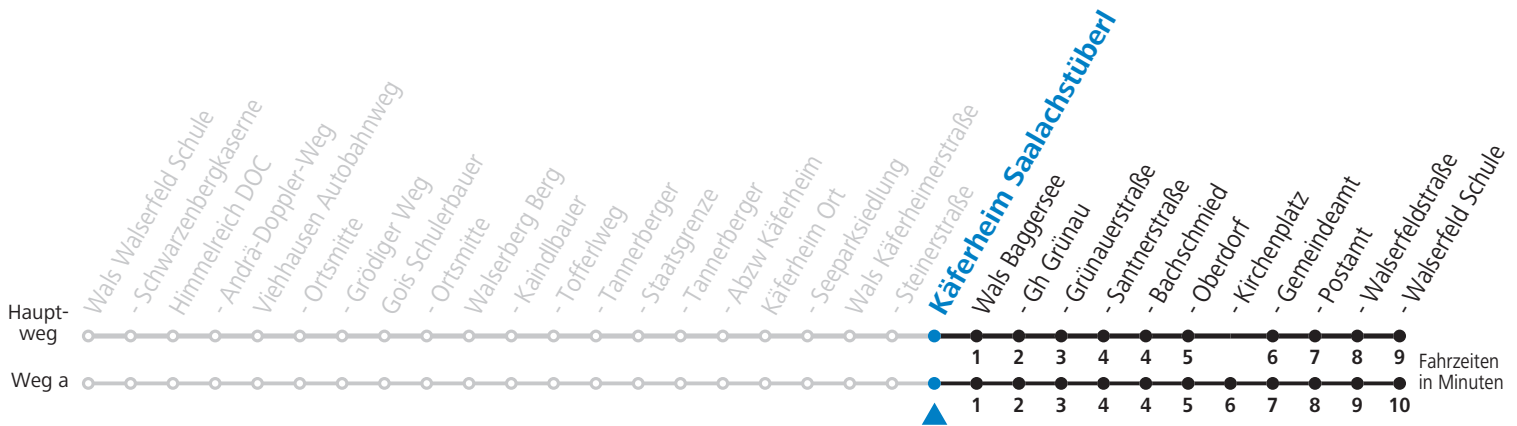

Salzburg Verkehr®  
verbindet

Salzburger Verkehrsverbund GmbH  
Schallmooser Hauptstraße 10 | 5020 Salzburg

T +43 (0)662 632 900 | www.salzburg-verkehr.at

Die Salzburg Verkehr-App  
zum Gratis-Download >>