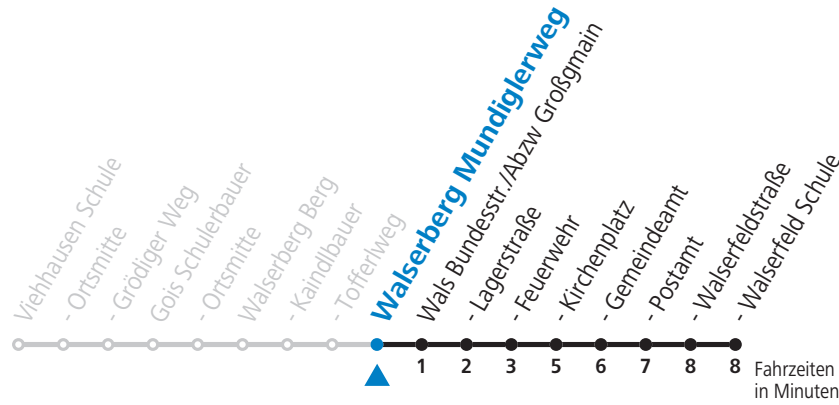

Salzburg Verkehr®  
verbindet

Salzburger Verkehrsverbund GmbH  
Schallmooser Hauptstraße 10 | 5020 Salzburg

T +43 (0)662 632 900 | www.salzburg-verkehr.at

Die Salzburg Verkehr-App  
zum Gratis-Download >>