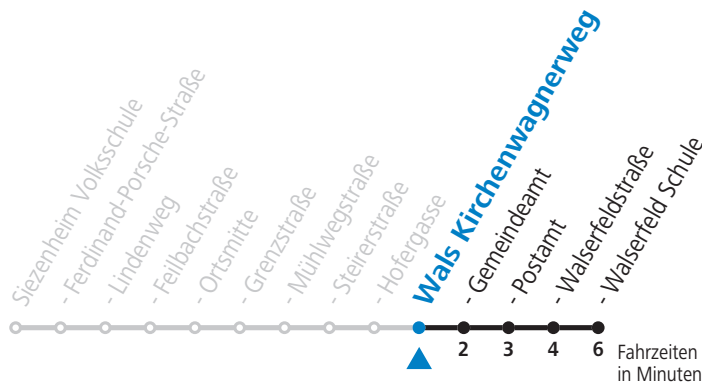

## Montag-Freitag (Schule)

7 21

12 12

13 19

14 59

**Samstag, Sonn- und Feiertag kein Linienverkehr**

**An schulfreien Tagen kein Linienverkehr**

Ferien im Bundesland Salzburg: 24.12.2021 bis 09.01.2022, 14. bis 20.02., 09. bis 18.04., 09.07. bis 11.09., 24.09. und 26.10. bis 02.11.2022 (Vorbehaltlich Änderungen durch die Schulbehörde)