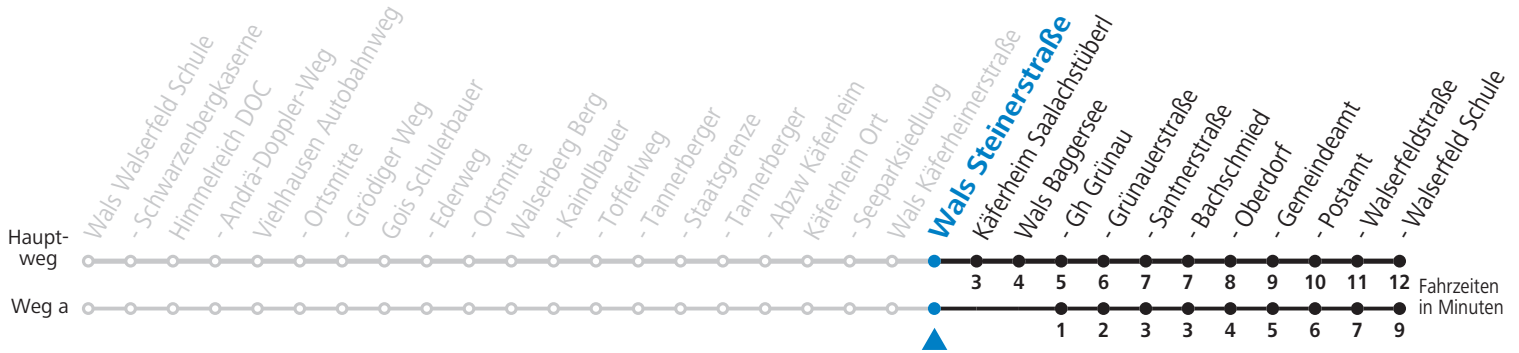

Salzburg Verkehr®  
verbindet

Salzburger Verkehrsverbund GmbH  
Schallmooser Hauptstraße 10 | 5020 Salzburg

T +43 (0)662 632 900 | www.salzburg-verkehr.at

Die Salzburg Verkehr-App  
zum Gratis-Download >>