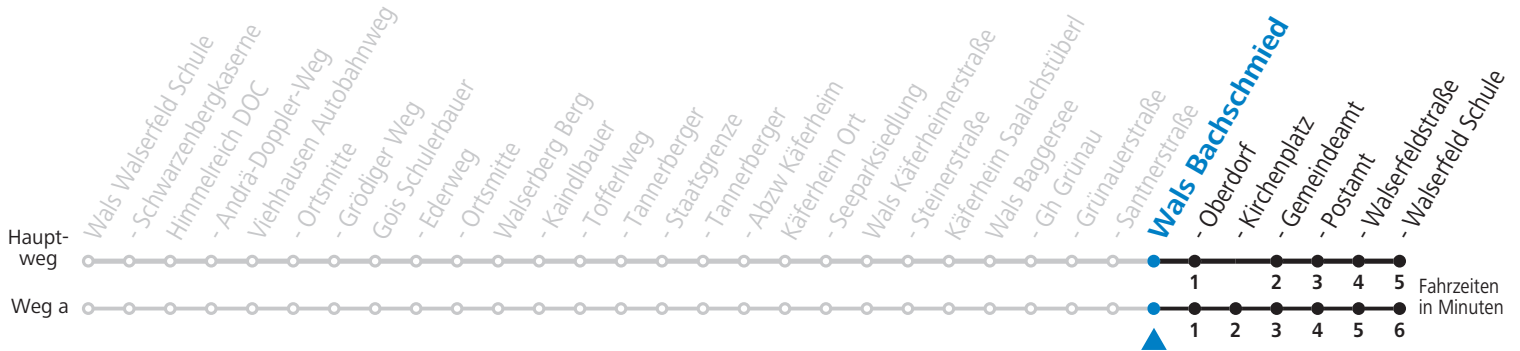

Salzburg Verkehr®  
verbindet

Salzburger Verkehrsverbund GmbH  
Schallmooser Hauptstraße 10 | 5020 Salzburg

T +43 (0)662 632 900 | www.salzburg-verkehr.at

Die Salzburg Verkehr-App  
zum Gratis-Download >>