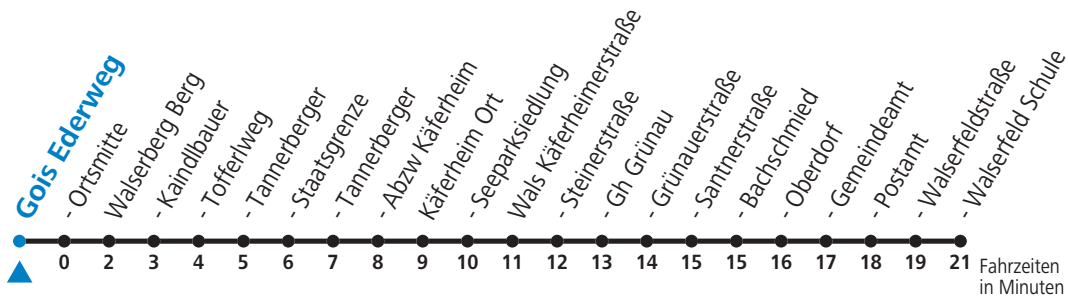

## Montag-Freitag (Schule)

7	02 <sub>a</sub>
11	43
12	39
13	35
15	25
16	18

a = fährt Weg a

**Samstag, Sonn- und Feiertag kein Linienverkehr**

**An schulfreien Tagen kein Linienverkehr**

Ferien im Bundesland Salzburg: 24.12.2021 bis 09.01.2022, 14. bis 20.02., 09. bis 18.04., 09.07. bis 11.09., 24.09. und 26.10. bis 02.11.2022 (Vorbehaltlich Änderungen durch die Schulbehörde)