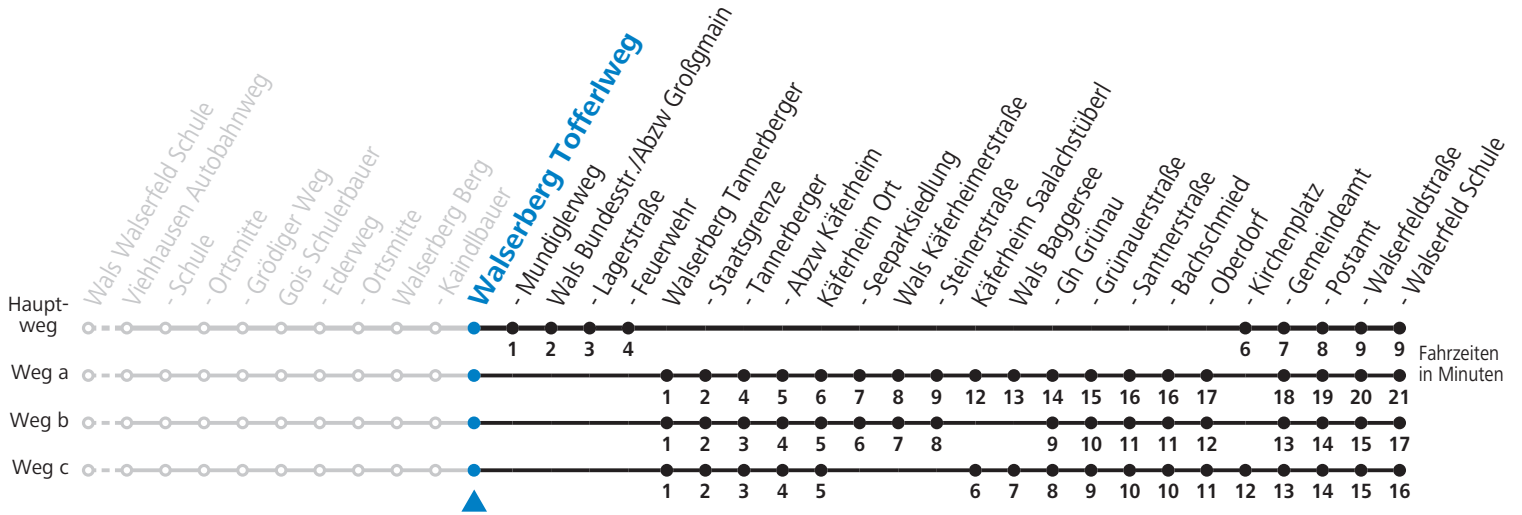

a = fährt Weg a    b = fährt Weg b    c = fährt Weg c

**Samstag, Sonn- und Feiertag kein Linienverkehr**

**An schulfreien Tagen kein Linienverkehr**

Ferien im Bundesland Salzburg: 24.12.2021 bis 09.01.2022, 14. bis 20.02., 09. bis 18.04., 09.07. bis 11.09., 24.09. und 26.10. bis 02.11.2022 (Vorbehaltlich Änderungen durch die Schulbehörde)