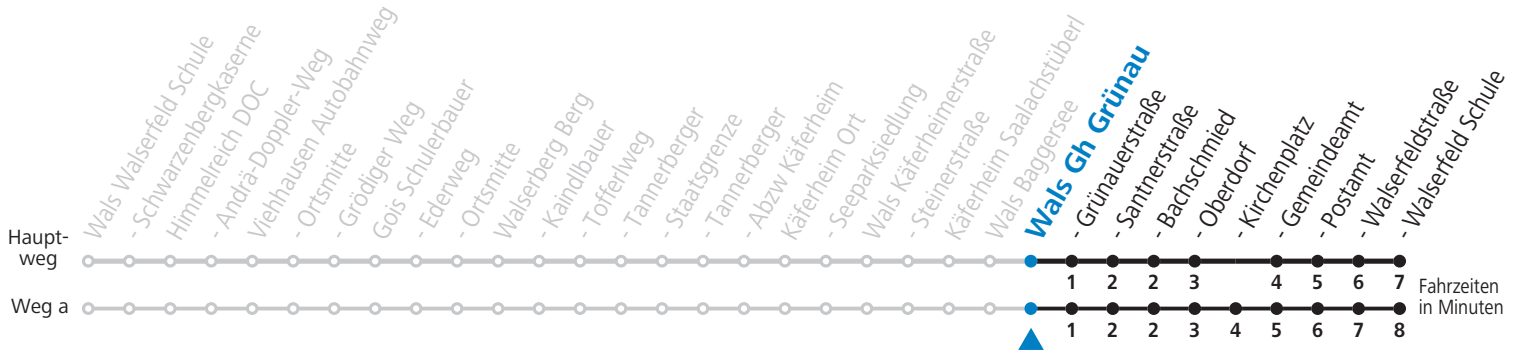

Salzburg Verkehr®  
verbindet

Salzburger Verkehrsverbund GmbH  
Schallmooser Hauptstraße 10 | 5020 Salzburg

T +43 (0)662 632 900 | www.salzburg-verkehr.at

Die Salzburg Verkehr-App  
zum Gratis-Download >>