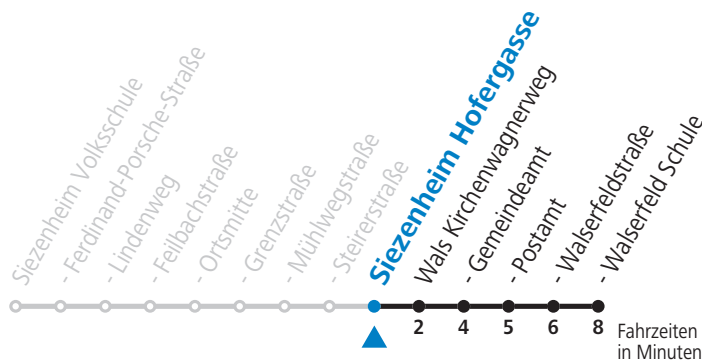

Salzburg Verkehr®  
verbindet

Salzburger Verkehrsverbund GmbH  
Schallmooser Hauptstraße 10 | 5020 Salzburg

T +43 (0)662 632 900 | www.salzburg-verkehr.at

Die Salzburg Verkehr-App  
zum Gratis-Download >>