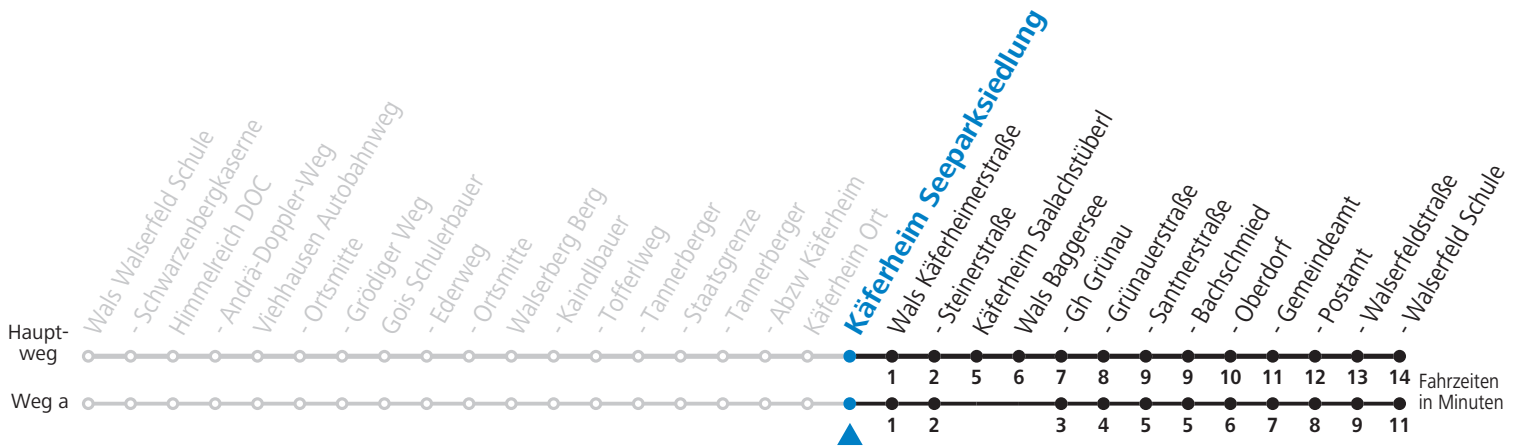

Salzburg Verkehr®  
verbindet

Salzburger Verkehrsverbund GmbH  
Schallmooser Hauptstraße 10 | 5020 Salzburg

T +43 (0)662 632 900 | www.salzburg-verkehr.at

Die Salzburg Verkehr-App  
zum Gratis-Download >>