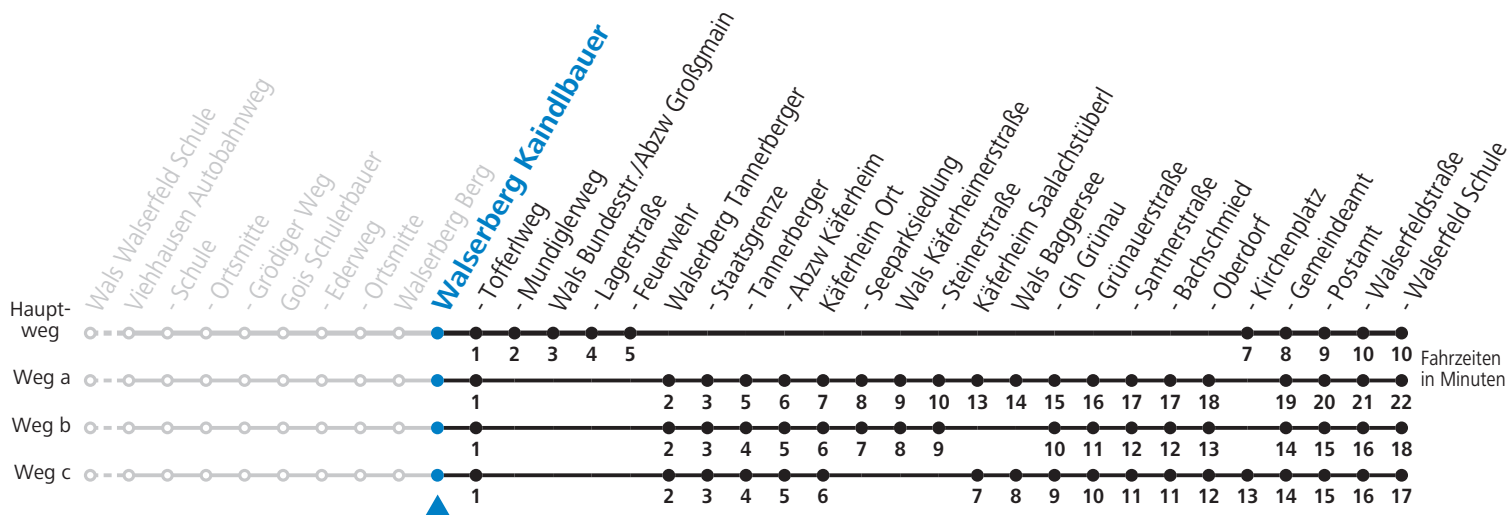

a = fährt Weg a    b = fährt Weg b

**Samstag, Sonn- und Feiertag kein Linienverkehr**

**An schulfreien Tagen kein Linienverkehr**

Ferien im Bundesland Salzburg: 24.12.2021 bis 09.01.2022, 14. bis 20.02., 09. bis 18.04., 09.07. bis 11.09., 24.09. und 26.10. bis 02.11.2022 (Vorbehaltlich Änderungen durch die Schulbehörde)