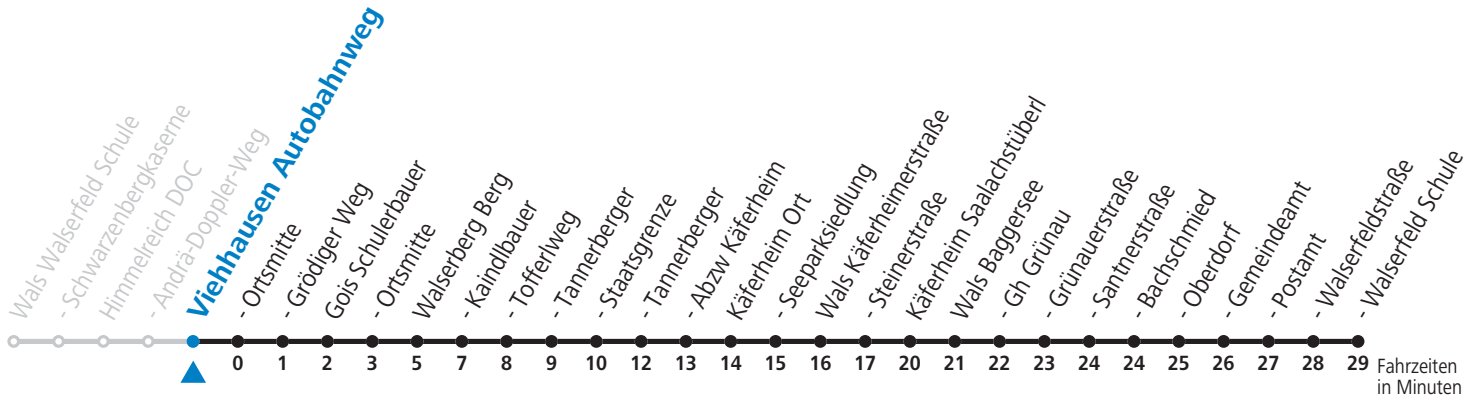

gültig ab 12.12.2021.

Alle Angaben ohne Gewähr.

Montag-Freitag (Schule)

7 00

Samstag, Sonn- und Feiertag kein Linienverkehr

An schulfreien Tagen kein Linienverkehr

Ferien im Bundesland Salzburg: 24.12.2021 bis 09.01.2022, 14. bis 20.02., 09. bis 18.04., 09.07. bis 11.09., 24.09. und 26.10. bis 02.11.2022 (Vorbehaltlich Änderungen durch die Schulbehörde)

Salzburg Verkehr®
verbindet

Salzburger Verkehrsverbund GmbH
Schallmooser Hauptstraße 10 | 5020 Salzburg

T +43 (0)662 632 900 | www.salzburg-verkehr.at

Die Salzburg Verkehr-App
zum Gratis-Download >>