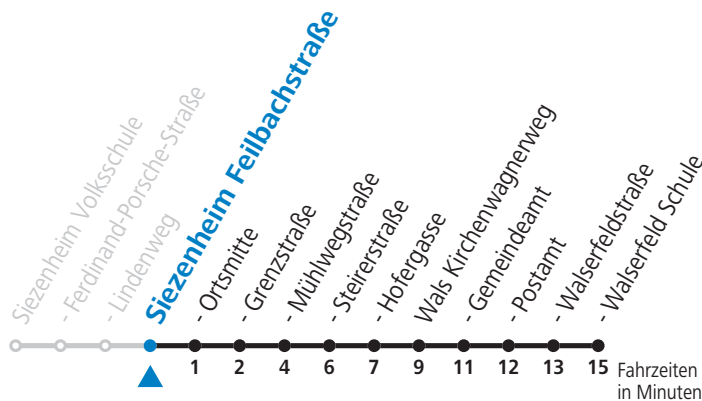

## Montag-Freitag (Schule)

7 14

12 05

13 12

14 52

**Samstag, Sonn- und Feiertag kein Linienverkehr**

**An schulfreien Tagen kein Linienverkehr**

Ferien im Bundesland Salzburg: 24.12.2021 bis 09.01.2022, 14. bis 20.02., 09. bis 18.04., 09.07. bis 11.09., 24.09. und 26.10. bis 02.11.2022 (Vorbehaltlich Änderungen durch die Schulbehörde)