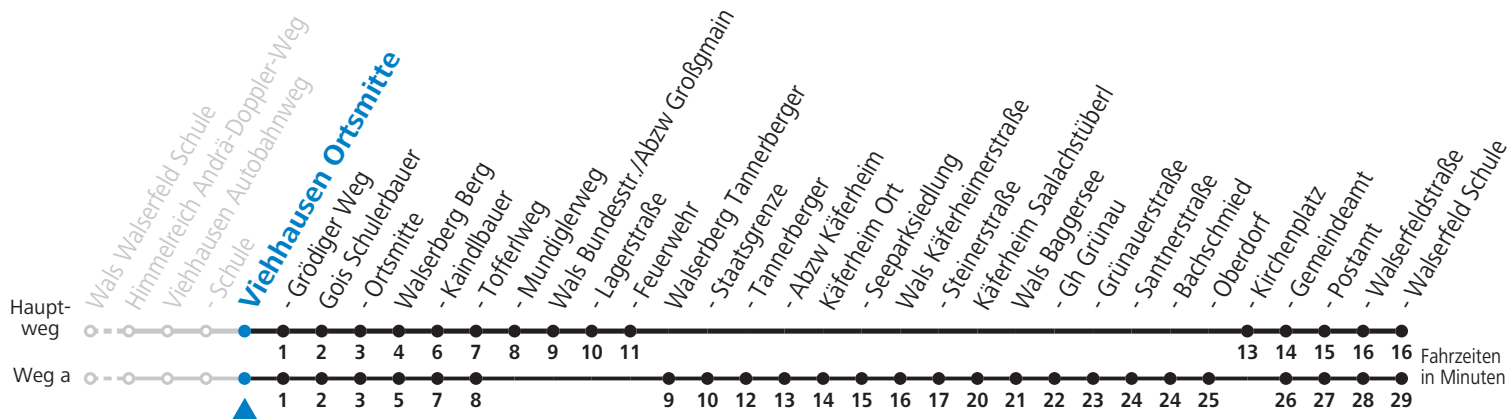

Salzburger Verkehrsverbund GmbH  
Schallmooser Hauptstraße 10 | 5020 Salzburg

T +43 (0)662 632 900 | www.salzburg-verkehr.at

Die Salzburg Verkehr-App  
zum Gratis-Download >>

gültig ab 12.12.2021.

Alle Angaben ohne Gewähr.