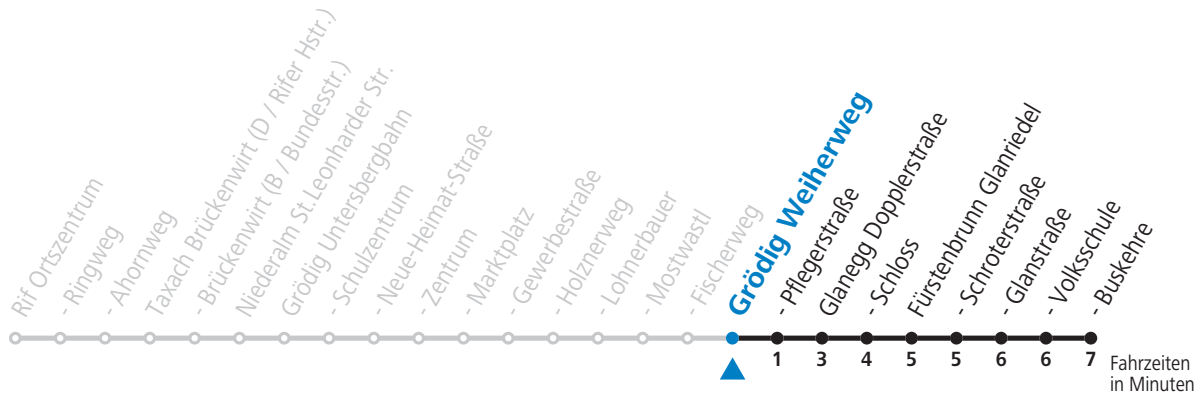

Salzburg Verkehr®
verbindet

Salzburger Verkehrsverbund GmbH
Schallmooser Hauptstraße 10 | 5020 Salzburg

T +43 (0)662 632 900 | www.salzburg-verkehr.at

Die Salzburg Verkehr-App
zum Gratis-Download >>

gültig ab 12.12.2021.