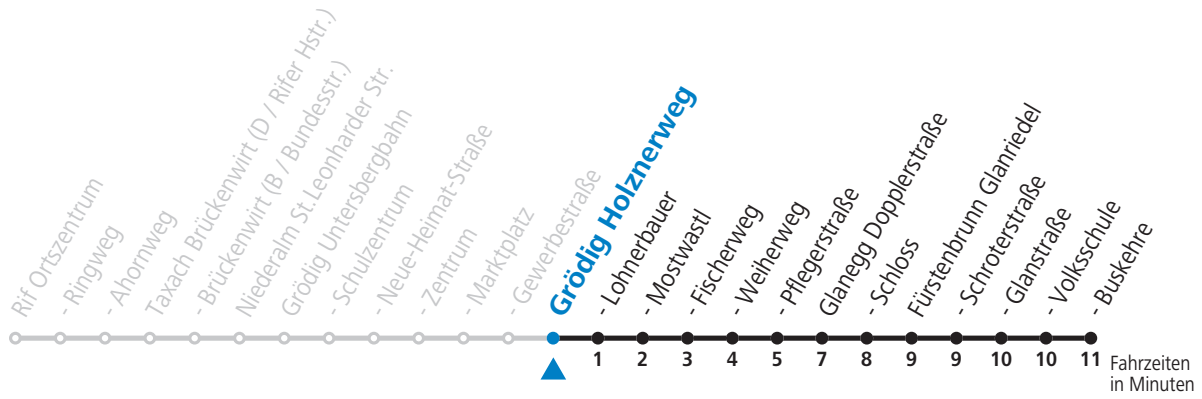

gültig ab 12.12.2021.

Alle Angaben ohne Gewähr.

Montag bis Freitag, Schultag

7 30

11 41

12 41

13 31

Am 24.12. und 31.12. (sofern nicht Sonntag) gilt der Samstag-Fahrplan

Ferien im Bundesland Salzburg: 24.12.2021 bis 09.01.2022, 14. bis 20.02., 09. bis 18.04., 09.07. bis 11.09., 24.09. und 26.10. bis 02.11.2022 (Vorbehaltlich Änderungen durch die Schulbehörde)

Salzburg Verkehr®
verbindet

Salzburger Verkehrsverbund GmbH
Schallmooser Hauptstraße 10 | 5020 Salzburg

T +43 (0)662 632 900 | www.salzburg-verkehr.at

Die Salzburg Verkehr-App
zum Gratis-Download >>