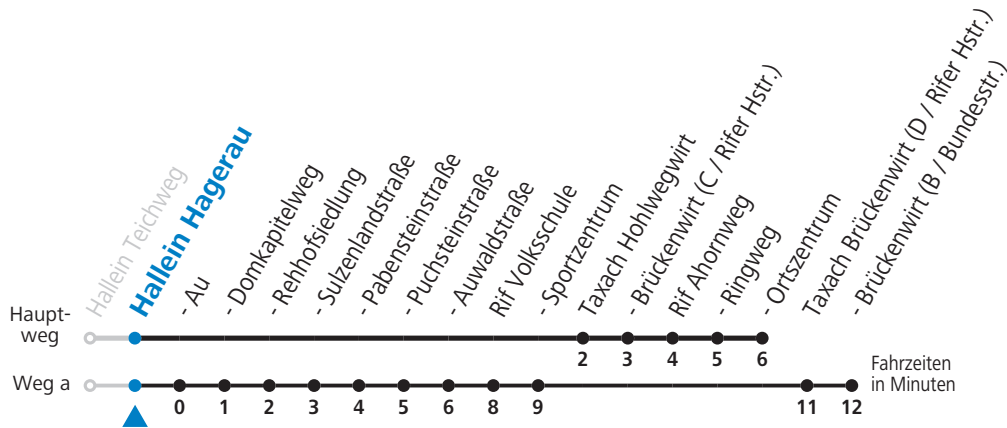

Salzburg Verkehr®
 verbindet

Salzburger Verkehrsverbund GmbH
 Schallmooser Hauptstraße 10 | 5020 Salzburg

T +43 (0)662 632 900 | www.salzburg-verkehr.at

Die Salzburg Verkehr-App
 zum Gratis-Download >>

gültig ab 12.12.2021.