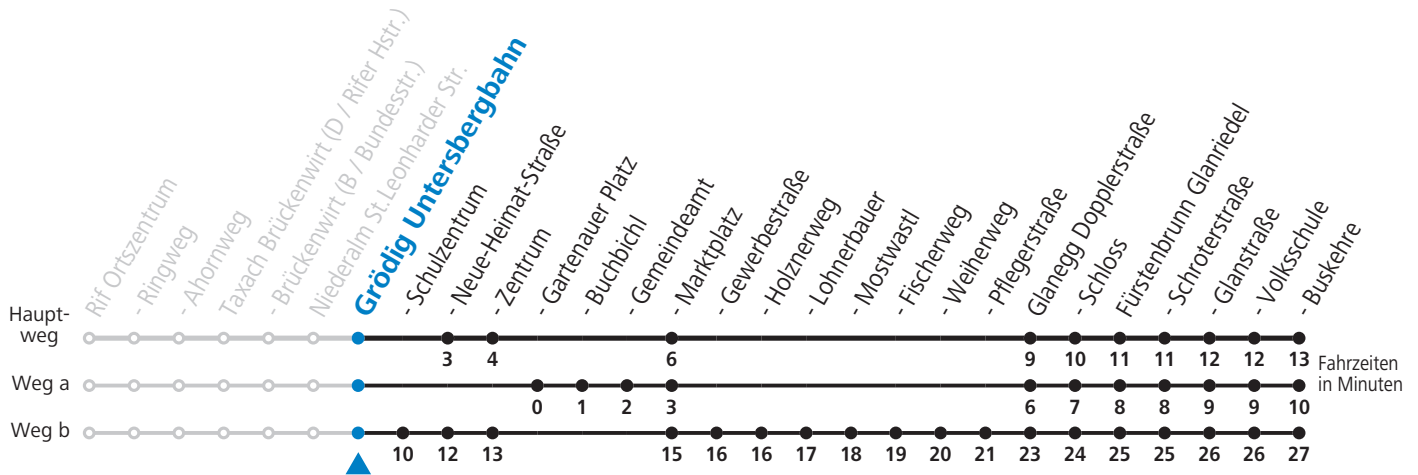

a = fährt Weg a b = fährt Weg b c = bis Glanegg Dopplerstraße

Am 24.12. und 31.12. (sofern nicht Sonntag) gilt der Samstag-Fahrplan

Ferien im Bundesland Salzburg: 24.12.2021 bis 09.01.2022, 14. bis 20.02., 09. bis 18.04., 09.07. bis 11.09., 24.09. und 26.10. bis 02.11.2022 (Vorbehaltlich Änderungen durch die Schulbehörde)

gültig ab 12.12.2021.

Alle Angaben ohne Gewähr.

Montag bis Freitag, Schultag	Montag bis Freitag, schulfrei	Samstag	Sonn- und Feiertag
6 17 47 56 _c	6 22 52	6 17 _a	
7 17 _b 47	7 17 47	7 17 _a 47	7 17 _a
8 17 47	8 17 47	8 17	8 17 _a
9 17 47	9 17 47	9 17	9 17 _a
10 17 47	10 17 47	10 17	10 17 _a
11 17 _b 47	11 17 47	11 17	11 17 _a
12 17 _b 47	12 17 47	12 17	12 17 _a
13 17 _b 47	13 17 47	13 17	13 17 _a
14 17 47	14 17 47	14 17	14 17 _a
15 17 47	15 17 47	15 17	15 17 _a
16 17 47	16 17 47	16 17	16 17 _a
17 17 47	17 17 47	17 17	17 17 _a
18 17 47	18 17 47	18 17	18 17 _a