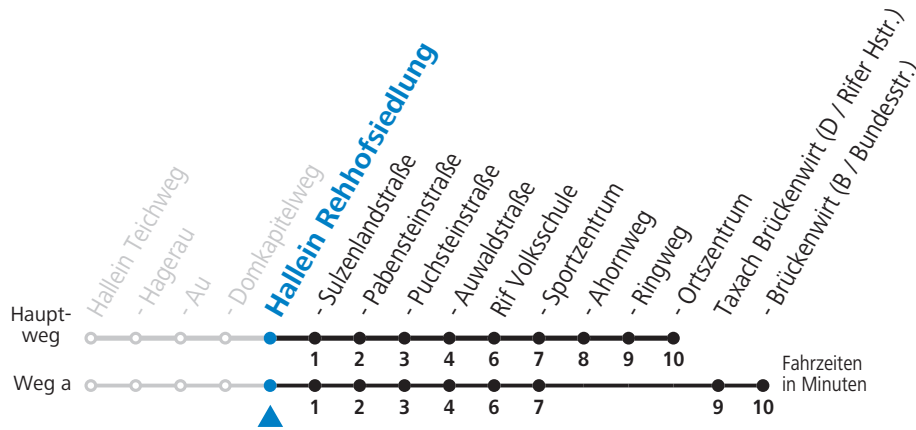

gültig ab 12.12.2021.

Alle Angaben ohne Gewähr.

Montag bis Freitag, Schultag		Montag bis Freitag, schulfrei	
7	33_a		
15	57	15	57

a = fährt Weg a

Am 24.12. und 31.12. (sofern nicht Sonntag) gilt der Samstag-Fahrplan

Ferien im Bundesland Salzburg: 24.12.2021 bis 09.01.2022, 14. bis 20.02., 09. bis 18.04., 09.07. bis 11.09., 24.09. und 26.10. bis 02.11.2022 (Vorbehaltlich Änderungen durch die Schulbehörde)