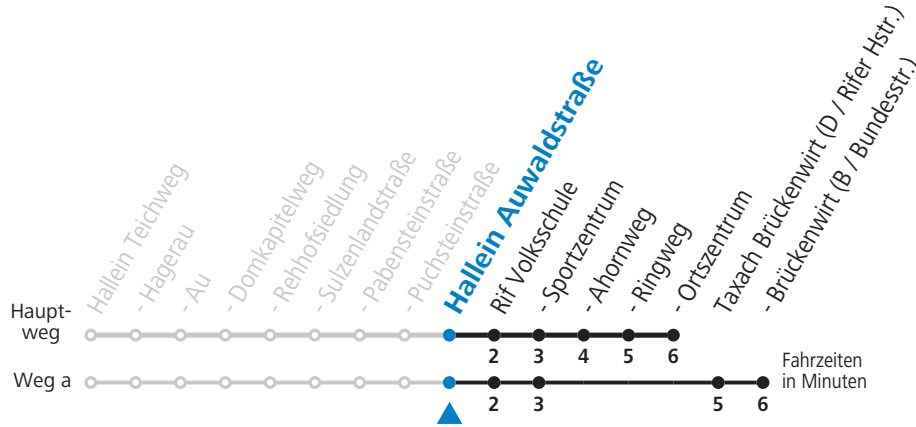

gültig ab 12.12.2021.

Alle Angaben ohne Gewähr.

Montag bis Freitag, Schultag	Montag bis Freitag, schulfrei
7 37_a	
16 01	16 01

a = fährt Weg a

Am 24.12. und 31.12. (sofern nicht Sonntag) gilt der Samstag-Fahrplan

Ferien im Bundesland Salzburg: 24.12.2021 bis 09.01.2022, 14. bis 20.02., 09. bis 18.04., 09.07. bis 11.09., 24.09. und 26.10. bis 02.11.2022 (Vorbehaltlich Änderungen durch die Schulbehörde)