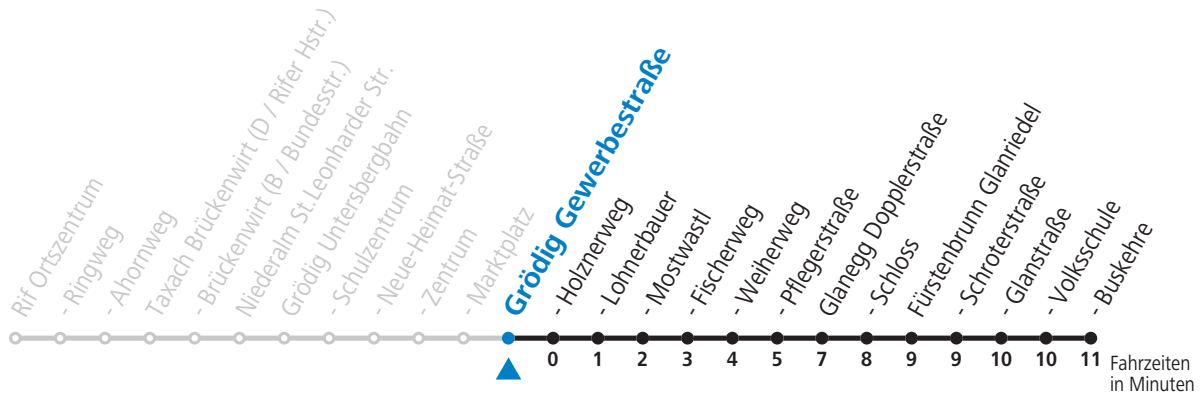

a = fährt Weg a b = bis Glanegg Dopplerstraße

Am 24.12. und 31.12. (sofern nicht Sonntag) gilt der Samstag-Fahrplan

Ferien im Bundesland Salzburg: 24.12.2021 bis 09.01.2022, 14. bis 20.02., 09. bis 18.04., 09.07. bis 11.09., 24.09. und 26.10. bis 02.11.2022 (Vorbehaltlich Änderungen durch die Schulbehörde)