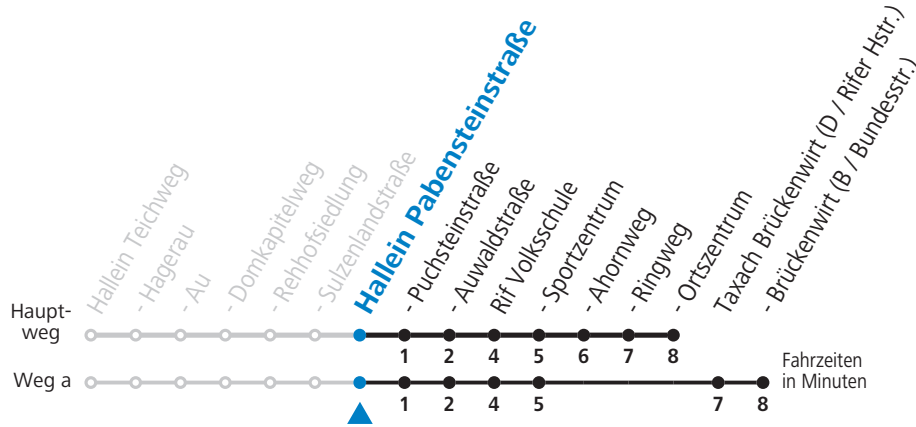

gültig ab 12.12.2021.

Alle Angaben ohne Gewähr.

Montag bis Freitag, Schultag		Montag bis Freitag, schulfrei	
7	35_a		
15	59	15	59

a = fährt Weg a

Am 24.12. und 31.12. (sofern nicht Sonntag) gilt der Samstag-Fahrplan

Ferien im Bundesland Salzburg: 24.12.2021 bis 09.01.2022, 14. bis 20.02., 09. bis 18.04., 09.07. bis 11.09., 24.09. und 26.10. bis 02.11.2022 (Vorbehaltlich Änderungen durch die Schulbehörde)