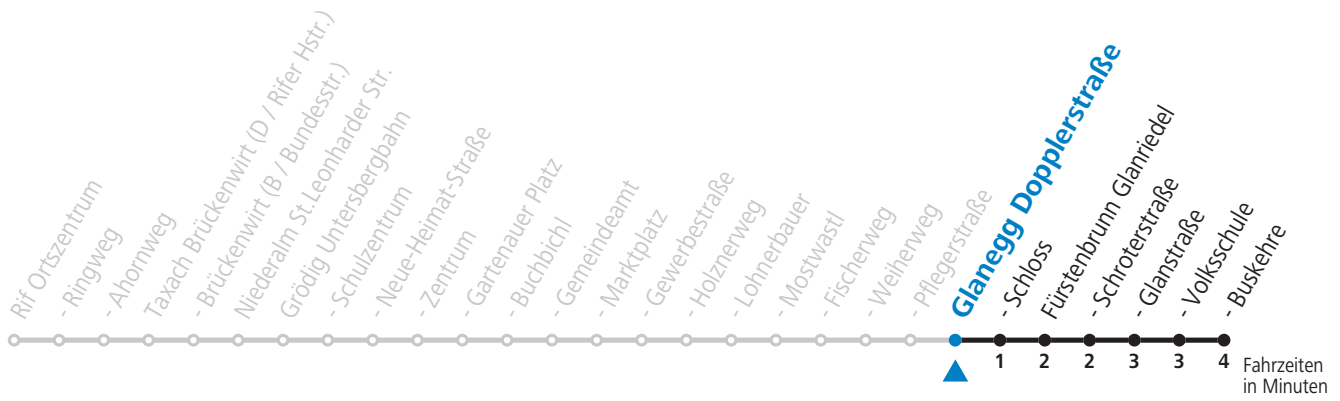

Alle Angaben ohne Gewähr.

Montag bis Freitag, Schultag

7 35

11 46

12 46

13 36

Am 24.12. und 31.12. (sofern nicht Sonntag) gilt der Samstag-Fahrplan

Ferien im Bundesland Salzburg: 24.12.2021 bis 09.01.2022, 14. bis 20.02., 09. bis 18.04., 09.07. bis 11.09., 24.09. und 26.10. bis 02.11.2022 (Vorbehaltlich Änderungen durch die Schulbehörde)