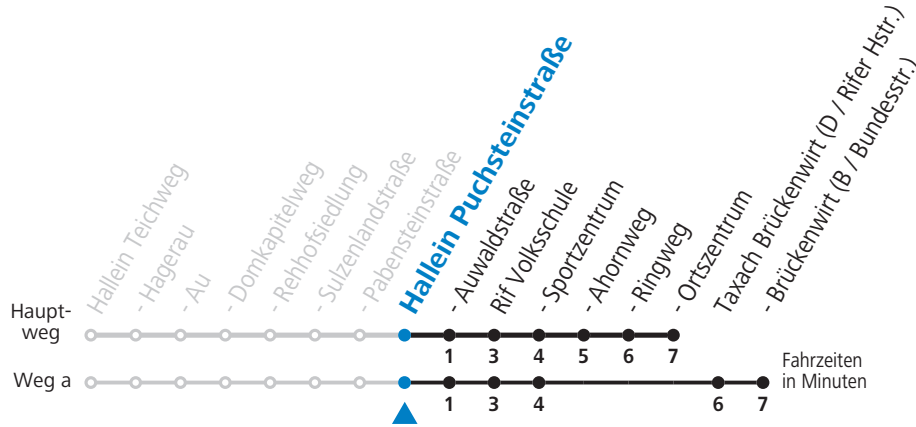

Alle Angaben ohne Gewähr.

Montag bis Freitag, Schultag		Montag bis Freitag, schulfrei	
7	35 _a		
15	59	15	59

a = fährt Weg a

Am 24.12. und 31.12. (sofern nicht Sonntag) gilt der Samstag-Fahrplan

Ferien im Bundesland Salzburg: 24.12.2021 bis 09.01.2022, 14. bis 20.02., 09. bis 18.04., 09.07. bis 11.09., 24.09. und 26.10. bis 02.11.2022 (Vorbehaltlich Änderungen durch die Schulbehörde)