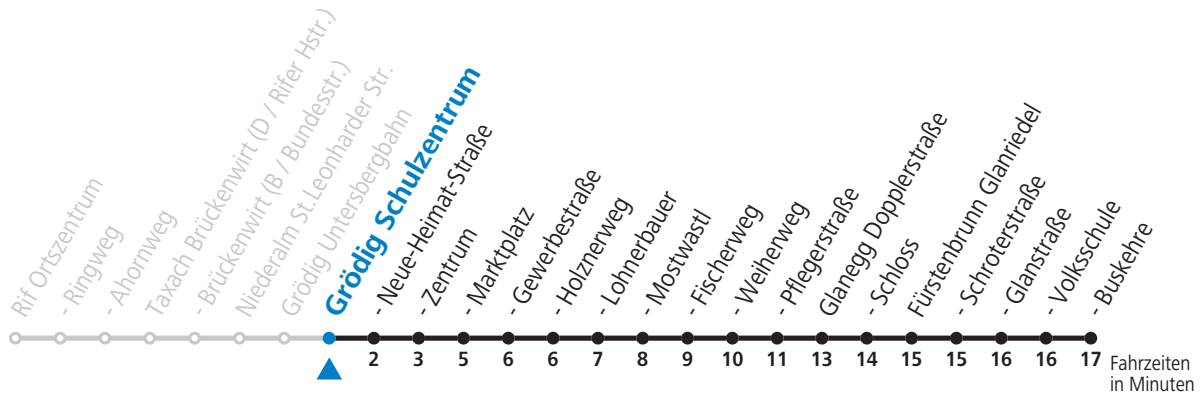

a = fährt Weg a b = fährt Weg b c = bis Glanegg Dopplerstraße

Am 24.12. und 31.12. (sofern nicht Sonntag) gilt der Samstag-Fahrplan

Ferien im Bundesland Salzburg: 24.12.2021 bis 09.01.2022, 14. bis 20.02., 09. bis 18.04., 09.07. bis 11.09., 24.09. und 26.10. bis 02.11.2022 (Vorbehaltlich Änderungen durch die Schulbehörde)

gültig ab 12.12.2021.

Alle Angaben ohne Gewähr.

Montag bis Freitag, Schultag	Montag bis Freitag, schulfrei	Samstag	Sonn- und Feiertag
6 19 49 58 _c	6 24 54	6 19 _a	
7 19 _b 49	7 19 49	7 19 _a 49	7 19 _a
8 19 49	8 19 49	8 19	8 19 _a
9 19 49	9 19 49	9 19	9 19 _a
10 19 49	10 19 49	10 19	10 19 _a
11 19 _b 49	11 19 49	11 19	11 19 _a
12 19 _b 49	12 19 49	12 19	12 19 _a
13 19 _b 49	13 19 49	13 19	13 19 _a
14 19 49	14 19 49	14 19	14 19 _a
15 19 49	15 19 49	15 19	15 19 _a
16 19 49	16 19 49	16 19	16 19 _a
17 19 49	17 19 49	17 19	17 19 _a
18 19 49	18 19 49	18 19	18 19 _a
19 19 49	19 19 49		