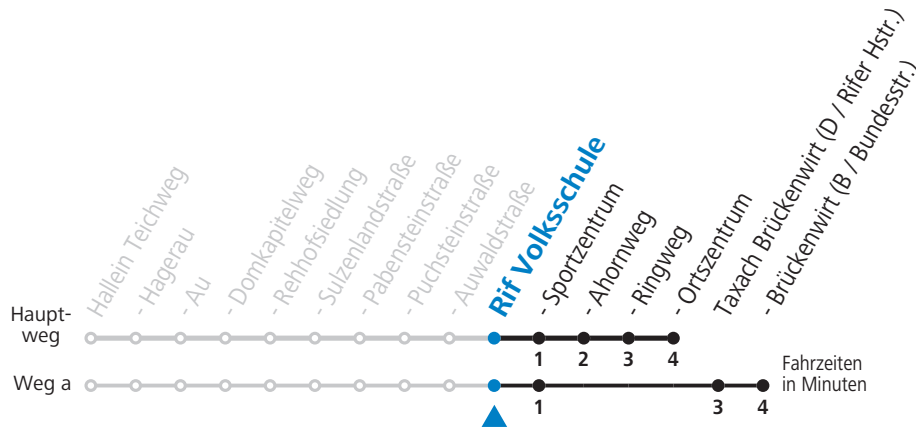

Alle Angaben ohne Gewähr.

Montag bis Freitag, Schultag	Montag bis Freitag, schulfrei
7 37 _a	
16 01	16 01

a = fährt Weg a

Am 24.12. und 31.12. (sofern nicht Sonntag) gilt der Samstag-Fahrplan

Ferien im Bundesland Salzburg: 24.12.2021 bis 09.01.2022, 14. bis 20.02., 09. bis 18.04., 09.07. bis 11.09., 24.09. und 26.10. bis 02.11.2022 (Vorbehaltlich Änderungen durch die Schulbehörde)