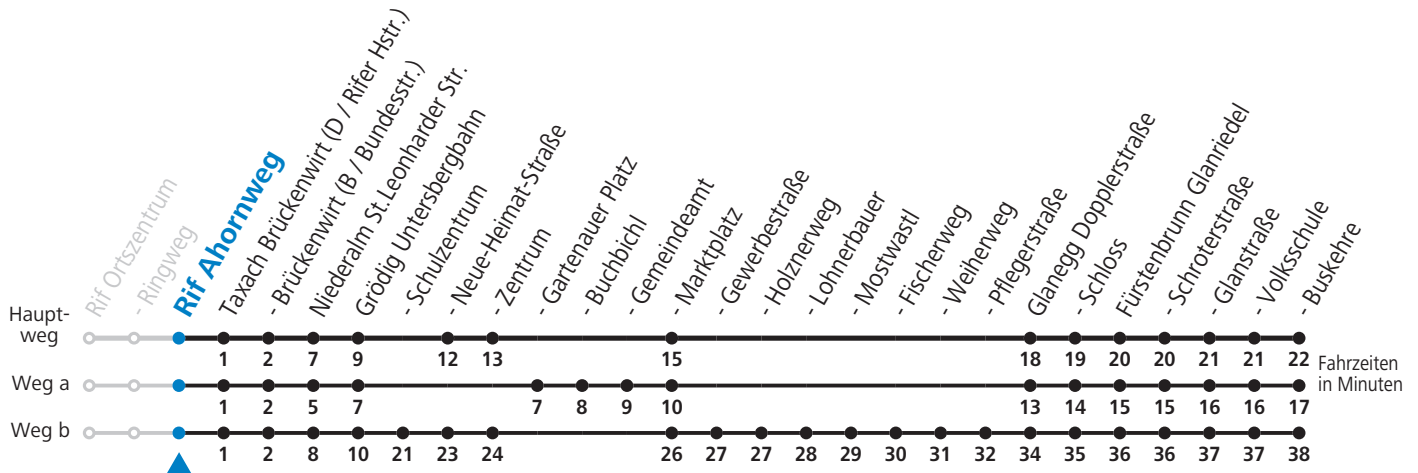

a = fährt Weg a b = fährt Weg b

Am 24.12. und 31.12. (sofern nicht Sonntag) gilt der Samstag-Fahrplan

Ferien im Bundesland Salzburg: 24.12.2021 bis 09.01.2022, 14. bis 20.02., 09. bis 18.04., 09.07. bis 11.09., 24.09. und 26.10. bis 02.11.2022 (Vorbehaltlich Änderungen durch die Schulbehörde)

gültig ab 12.12.2021.

Alle Angaben ohne Gewähr.

Montag bis Freitag, Schultag

Montag bis Freitag, schulfrei

Samstag

Sonn- und Feiertag

6	09	6	14	6	09 _a		
7	02 _b	7	39	7	06 _a	7	06 _a
8	09 39	8	09 39	8	09	8	11 _a
9	09 39	9	09 39	9	09	9	11 _a
10	09 39	10	09 39	10	09	10	11 _a
11	09 _b 39	11	09 39	11	09	11	11 _a
12	09 _b 39	12	09 39	12	09	12	11 _a
13	09 _b 39	13	09 39	13	09	13	11 _a
14	09 39	14	09 39	14	09	14	11 _a
15	09 39	15	09 39	15	09	15	11 _a
16	09 39	16	09 39	16	09	16	11 _a
17	09 39	17	09 39	17	09	17	11 _a
18	09 39	18	09 39	18	09	18	11 _a