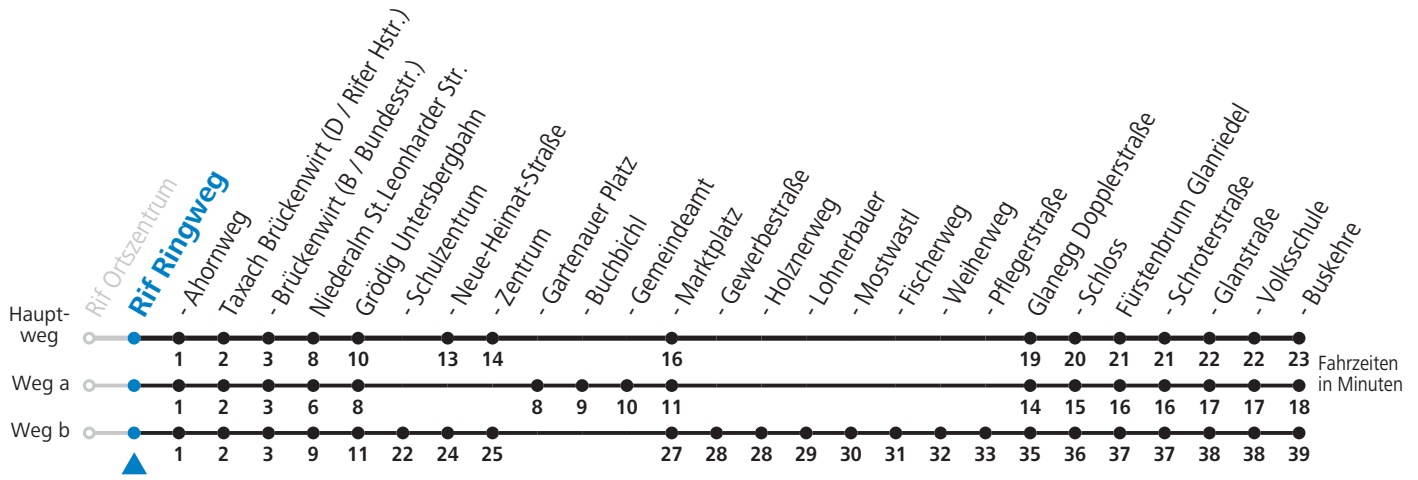

a = fährt Weg a b = fährt Weg b

Am 24.12. und 31.12. (sofern nicht Sonntag) gilt der Samstag-Fahrplan

Ferien im Bundesland Salzburg: 24.12.2021 bis 09.01.2022, 14. bis 20.02., 09. bis 18.04., 09.07. bis 11.09., 24.09. und 26.10. bis 02.11.2022 (Vorbehaltlich Änderungen durch die Schulbehörde)