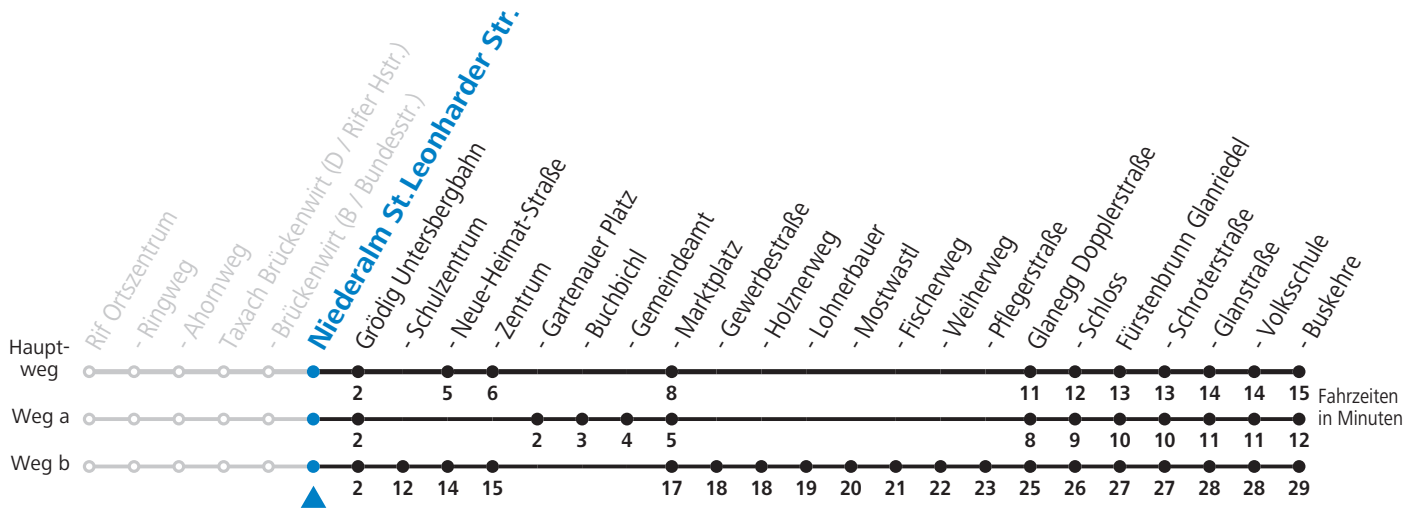

gültig ab 12.12.2021.

Alle Angaben ohne Gewähr.

Montag bis Freitag, Schultag	Montag bis Freitag, schulfrei	Samstag	Sonn- und Feiertag
6 16 46 55 _c	6 21 51	6 16 _a	
7 16 _b 46	7 16 46	7 16 _a 46	7 16 _a
8 16 46	8 16 46	8 16	8 16 _a
9 16 46	9 16 46	9 16	9 16 _a
10 16 46	10 16 46	10 16	10 16 _a
11 16 _b 46	11 16 46	11 16	11 16 _a
12 16 _b 46	12 16 46	12 16	12 16 _a
13 16 _b 46	13 16 46	13 16	13 16 _a
14 16 46	14 16 46	14 16	14 16 _a
15 16 46	15 16 46	15 16	15 16 _a
16 16 46	16 16 46	16 16	16 16 _a
17 16 46	17 16 46	17 16	17 16 _a
18 16 46	18 16 46	18 16	18 16 _a

a = fährt Weg a b = fährt Weg b c = bis Glanegg Dopplerstraße

Am 24.12. und 31.12. (sofern nicht Sonntag) gilt der Samstag-Fahrplan

Ferien im Bundesland Salzburg: 24.12.2021 bis 09.01.2022, 14. bis 20.02., 09. bis 18.04., 09.07. bis 11.09., 24.09. und 26.10. bis 02.11.2022 (Vorbehaltlich Änderungen durch die Schulbehörde)