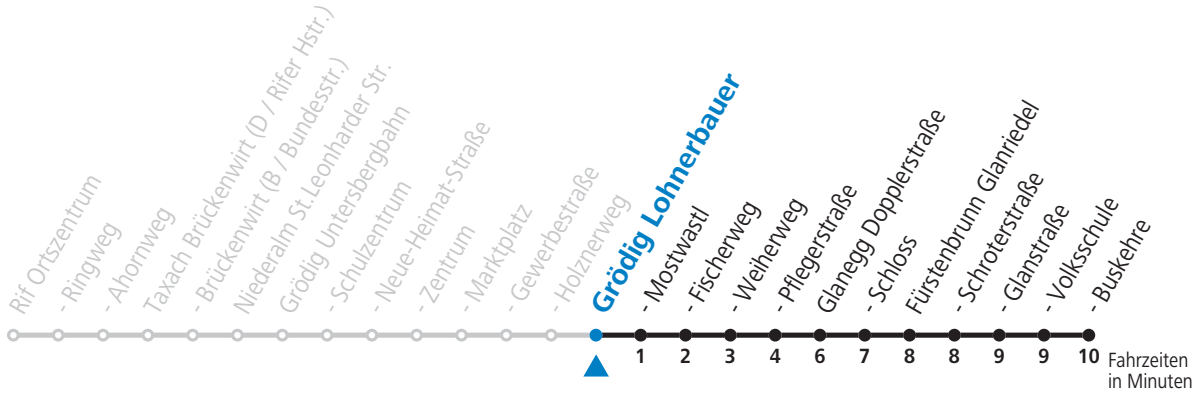

Salzburg Verkehr®
verbindet

Salzburger Verkehrsverbund GmbH
Schallmooser Hauptstraße 10 | 5020 Salzburg

T +43 (0)662 632 900 | www.salzburg-verkehr.at

Die Salzburg Verkehr-App
zum Gratis-Download >>

gültig ab 12.12.2021.