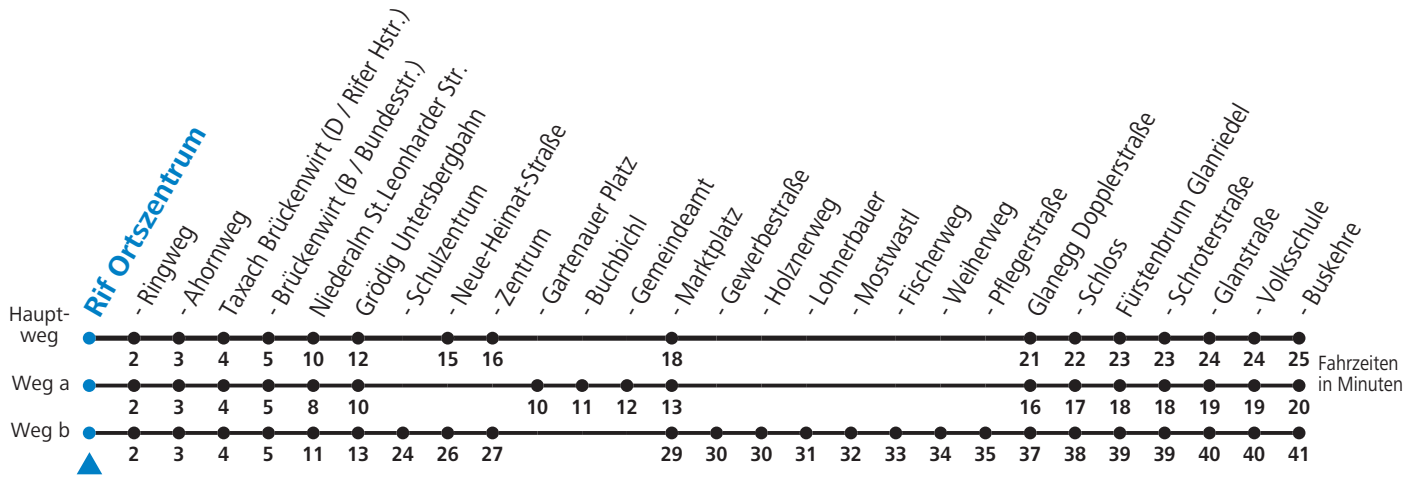

gültig ab 12.12.2021.

Alle Angaben ohne Gewähr.

Montag bis Freitag, Schultag

Montag bis Freitag, schulfrei

Samstag

Sonn- und Feiertag

6 07

6 12

6 07_a

7 00_b

7 37

7 04_a

7 04_a

8 07 37

8 07 37

8 07

8 09_a

9 07 37

9 07 37

9 07

9 09_a

10 07 37

10 07 37

10 07

10 09_a

11 07_b 37

11 07 37

11 07

11 09_a

12 07_b 37

12 07 37

12 07

12 09_a

13 07_b 37

13 07 37

13 07

13 09_a

14 07 37

14 07 37

14 07

14 09_a

15 07 37

15 07 37

15 07

15 09_a

16 07 37

16 07 37

16 07

16 09_a

17 07 37

17 07 37

17 07

17 09_a

18 07 37

18 07 37

18 07

18 09_a

a = fährt Weg a   b = fährt Weg b

Am 24.12. und 31.12. (sofern nicht Sonntag) gilt der Samstag-Fahrplan

Ferien im Bundesland Salzburg: 24.12.2021 bis 09.01.2022, 14. bis 20.02., 09. bis 18.04., 09.07. bis 11.09., 24.09. und 26.10. bis 02.11.2022 (Vorbehaltlich Änderungen durch die Schulbehörde)