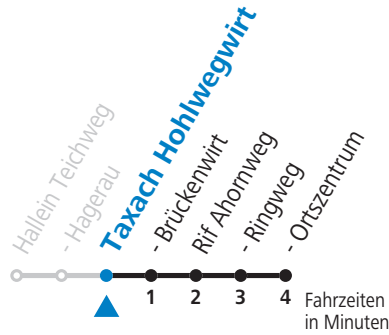

a = fährt Weg a

Am 24.12. und 31.12. (sofern nicht Sonntag) gilt der Samstag-Fahrplan

Ferien im Bundesland Salzburg: 24.12.2021 bis 09.01.2022, 14. bis 20.02., 09. bis 18.04., 09.07. bis 11.09., 24.09. und 26.10. bis 02.11.2022 (Vorbehaltlich Änderungen durch die Schulbehörde)