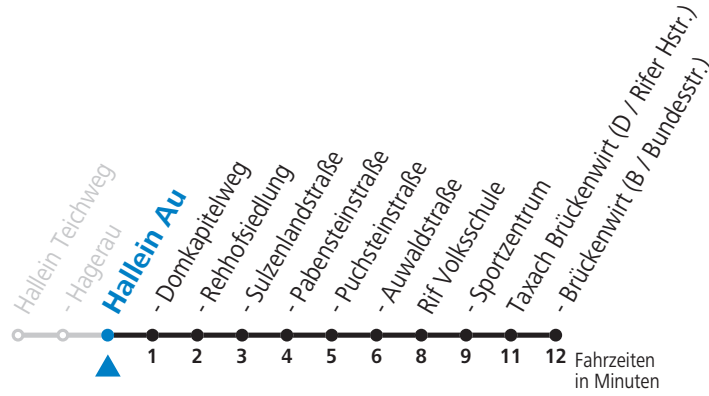

gültig ab 12.12.2021.

Alle Angaben ohne Gewähr.

Montag bis Freitag, Schultag

7 31

Am 24.12. und 31.12. (sofern nicht Sonntag) gilt der Samstag-Fahrplan

Ferien im Bundesland Salzburg: 24.12.2021 bis 09.01.2022, 14. bis 20.02., 09. bis 18.04., 09.07. bis 11.09., 24.09. und 26.10. bis 02.11.2022 (Vorbehaltlich Änderungen durch die Schulbehörde)

Salzburg Verkehr®
verbindet

Salzburger Verkehrsverbund GmbH
Schallmooser Hauptstraße 10 | 5020 Salzburg

T +43 (0)662 632 900 | www.salzburg-verkehr.at

Die Salzburg Verkehr-App
zum Gratis-Download >>