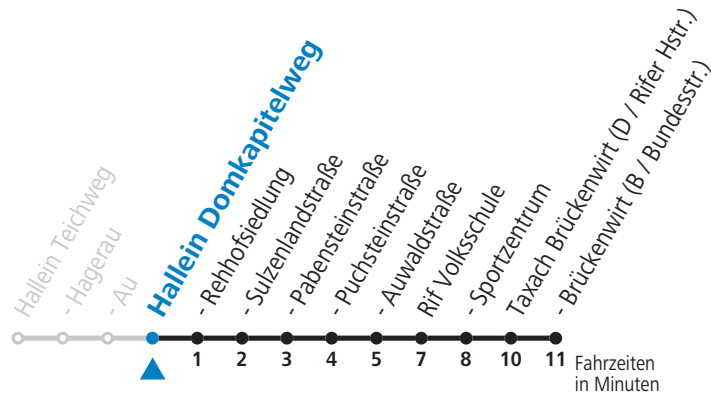

gültig ab 12.12.2021.

Alle Angaben ohne Gewähr.

Montag bis Freitag, Schultag

7 32

Am 24.12. und 31.12. (sofern nicht Sonntag) gilt der Samstag-Fahrplan

Ferien im Bundesland Salzburg: 24.12.2021 bis 09.01.2022, 14. bis 20.02., 09. bis 18.04., 09.07. bis 11.09., 24.09. und 26.10. bis 02.11.2022 (Vorbehaltlich Änderungen durch die Schulbehörde)

Salzburg Verkehr®
verbindet

Salzburger Verkehrsverbund GmbH
Schallmooser Hauptstraße 10 | 5020 Salzburg

T +43 (0)662 632 900 | www.salzburg-verkehr.at

Die Salzburg Verkehr-App
zum Gratis-Download >>