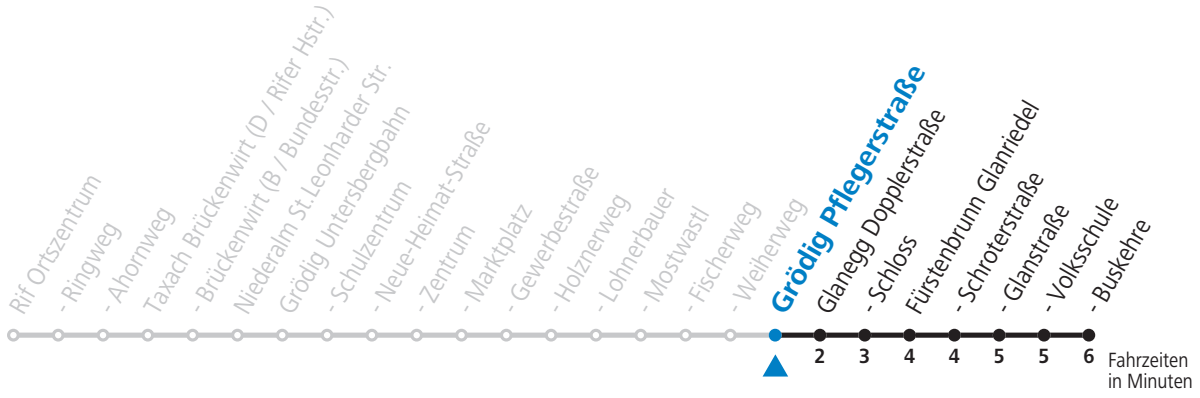

Salzburg Verkehr®
verbindet

Salzburger Verkehrsverbund GmbH
Schallmooser Hauptstraße 10 | 5020 Salzburg

T +43 (0)662 632 900 | www.salzburg-verkehr.at

Die Salzburg Verkehr-App
zum Gratis-Download >>

gültig ab 12.12.2021.