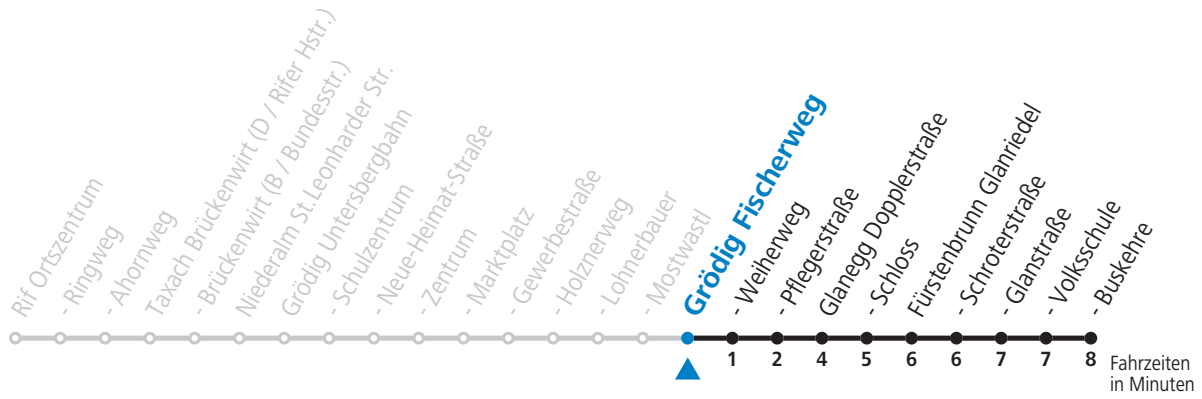

gültig ab 12.12.2021.

Alle Angaben ohne Gewähr.

Montag bis Freitag, Schultag

7 33

11 44

12 44

13 34

Am 24.12. und 31.12. (sofern nicht Sonntag) gilt der Samstag-Fahrplan

Ferien im Bundesland Salzburg: 24.12.2021 bis 09.01.2022, 14. bis 20.02., 09. bis 18.04., 09.07. bis 11.09., 24.09. und 26.10. bis 02.11.2022 (Vorbehaltlich Änderungen durch die Schulbehörde)

Salzburg Verkehr®
verbindet

Salzburger Verkehrsverbund GmbH
Schallmooser Hauptstraße 10 | 5020 Salzburg

T +43 (0)662 632 900 | www.salzburg-verkehr.at

Die Salzburg Verkehr-App
zum Gratis-Download >>