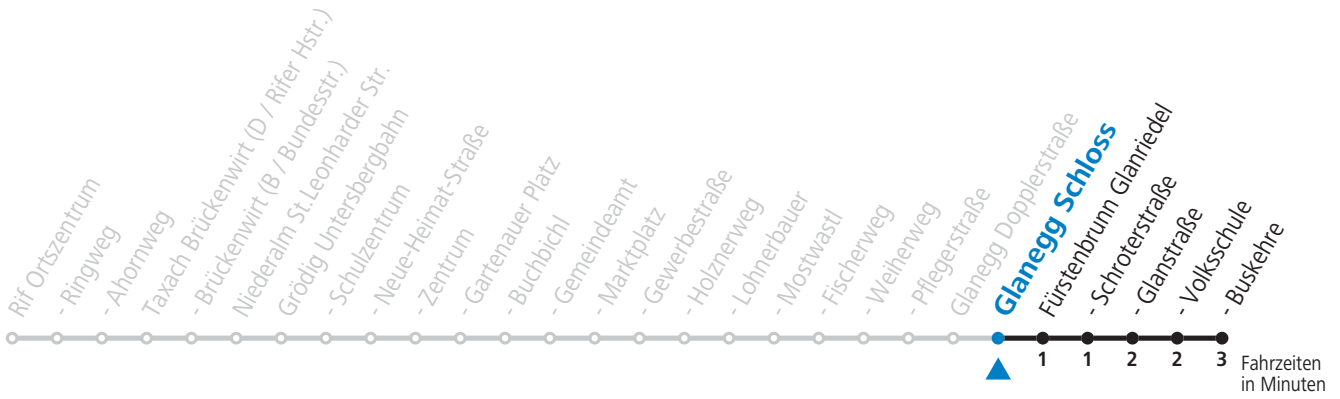

Salzburg Verkehr®
verbindet

Salzburger Verkehrsverbund GmbH
Schallmooser Hauptstraße 10 | 5020 Salzburg

T +43 (0)662 632 900 | www.salzburg-verkehr.at

Die Salzburg Verkehr-App
zum Gratis-Download >>

gültig ab 12.12.2021.