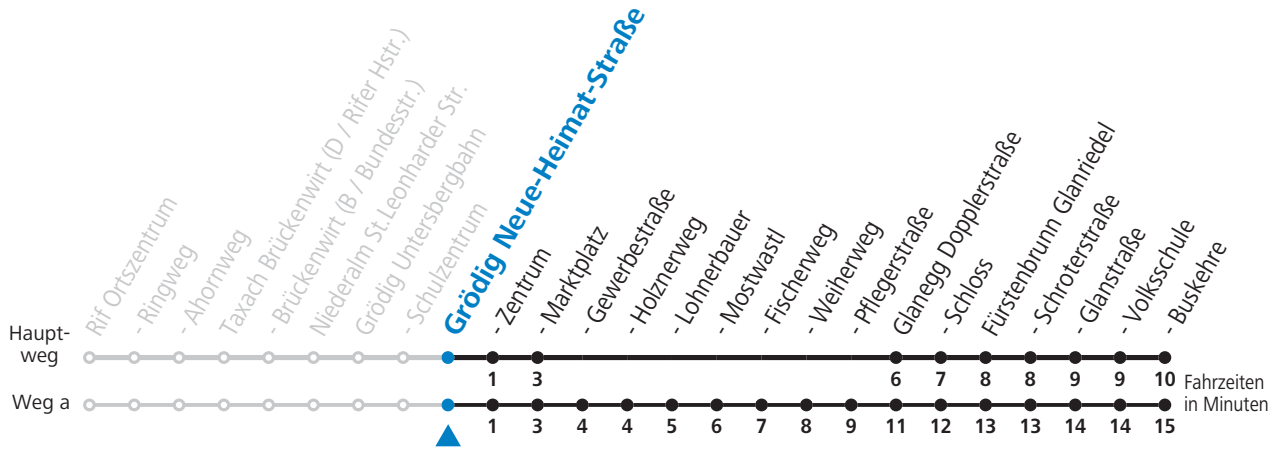

gültig ab 12.12.2021.

Alle Angaben ohne Gewähr.

Montag bis Freitag, Schultag				Montag bis Freitag, schulfrei			Samstag	
6	22	52		6	27	57		
7	01_b	26_a	52	7	22	52	7	52
8	22	52		8	22	52	8	22
9	22	52		9	22	52	9	22
10	22	52		10	22	52	10	22
11	37_a	52		11	22	52	11	22
12	37_a	52		12	22	52	12	22
13	27_a	52		13	22	52	13	22
14	22	52		14	22	52	14	22
15	22	52		15	22	52	15	22
16	22	52		16	22	52	16	22
17	22	52		17	22	52	17	22
18	22	52		18	22	52	18	22
19	22	52		19	22	52		

a = fährt Weg a   b = bis Glanegg Dopplerstraße

Am 24.12. und 31.12. (sofern nicht Sonntag) gilt der Samstag-Fahrplan

Ferien im Bundesland Salzburg: 24.12.2021 bis 09.01.2022, 14. bis 20.02., 09. bis 18.04., 09.07. bis 11.09., 24.09. und 26.10. bis 02.11.2022 (Vorbehaltlich Änderungen durch die Schulbehörde)