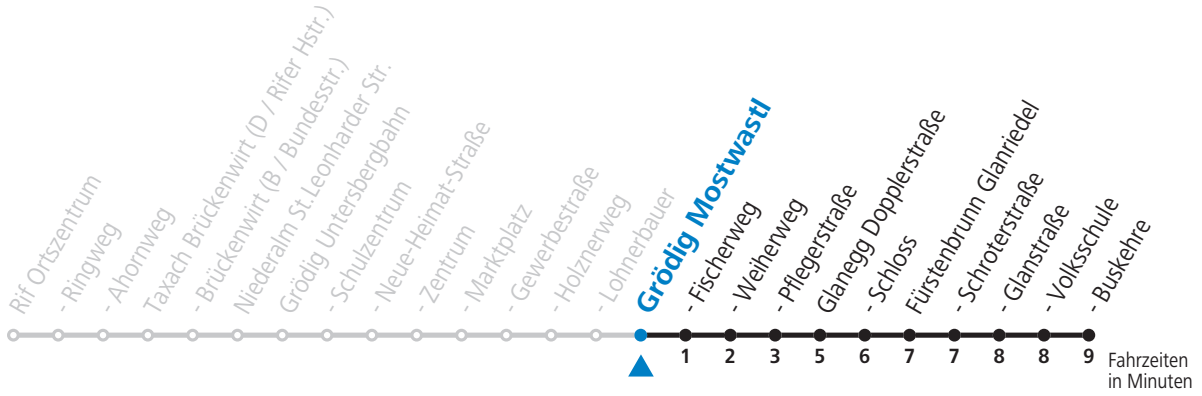

gültig ab 12.12.2021.

Alle Angaben ohne Gewähr.

Montag bis Freitag, Schultag

7 32

11 43

12 43

13 33

Am 24.12. und 31.12. (sofern nicht Sonntag) gilt der Samstag-Fahrplan