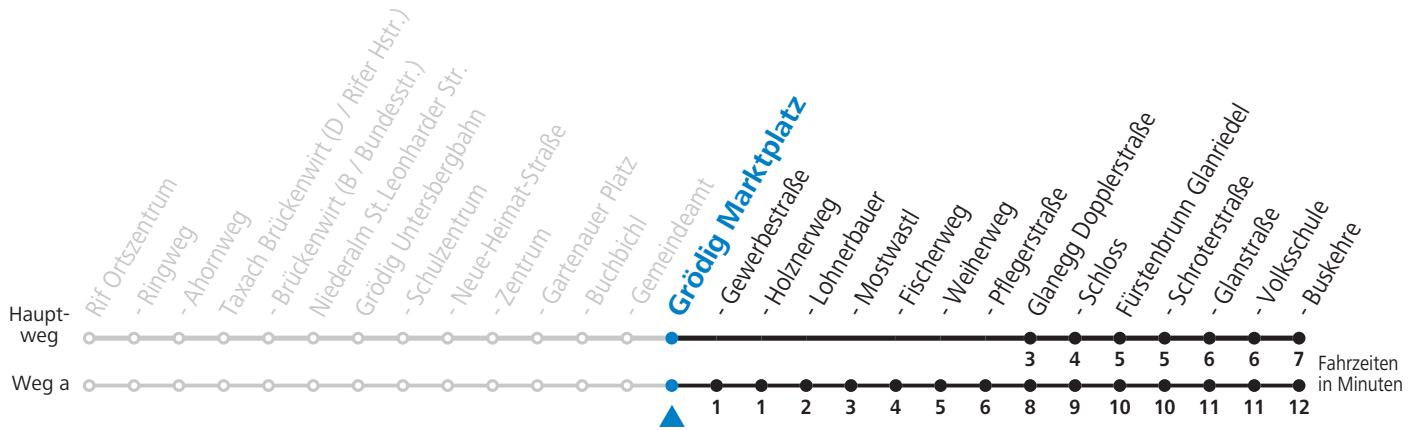

gültig ab 12.12.2021.

Alle Angaben ohne Gewähr.

Montag bis Freitag, Schultag			Montag bis Freitag, schulfrei			Samstag		Sonn- und Feiertag	
6	25	55	6	30		6	22		
7	04_b	29_a 55	7	00	25 55	7	22 55	7	22
8	25	55	8	25	55	8	25	8	22
9	25	55	9	25	55	9	25	9	22
10	25	55	10	25	55	10	25	10	22
11	40_a	55	11	25	55	11	25	11	22
12	40_a	55	12	25	55	12	25	12	22
13	30_a	55	13	25	55	13	25	13	22
14	25	55	14	25	55	14	25	14	22
15	25	55	15	25	55	15	25	15	22
16	25	55	16	25	55	16	25	16	22
17	25	55	17	25	55	17	25	17	22
18	25	55	18	25	55	18	25	18	22
19	25	55	19	25	55				

a = fährt Weg a   b = bis Glanegg Dopplerstraße

Am 24.12. und 31.12. (sofern nicht Sonntag) gilt der Samstag-Fahrplan

Ferien im Bundesland Salzburg: 24.12.2021 bis 09.01.2022, 14. bis 20.02., 09. bis 18.04., 09.07. bis 11.09., 24.09. und 26.10. bis 02.11.2022 (Vorbehaltlich Änderungen durch die Schulbehörde)