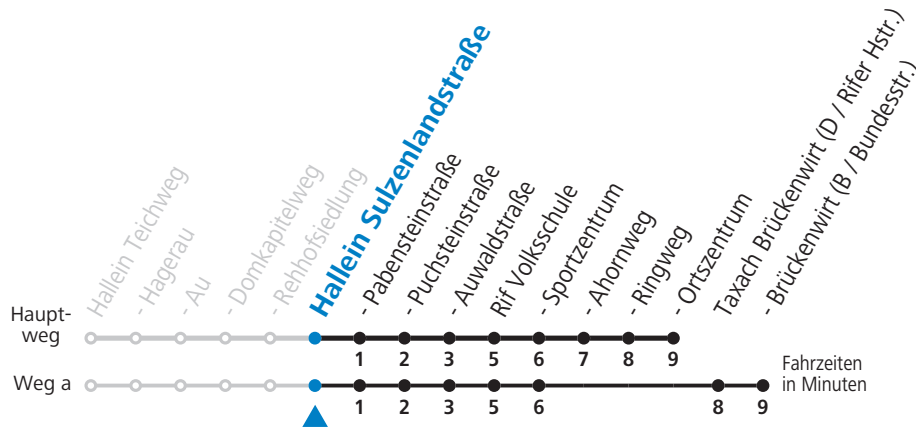

Alle Angaben ohne Gewähr.

Montag bis Freitag, Schultag		Montag bis Freitag, schulfrei	
7	33 _a		
15	57	15	57

a = fährt Weg a

Am 24.12. und 31.12. (sofern nicht Sonntag) gilt der Samstag-Fahrplan

Ferien im Bundesland Salzburg: 24.12.2021 bis 09.01.2022, 14. bis 20.02., 09. bis 18.04., 09.07. bis 11.09., 24.09. und 26.10. bis 02.11.2022 (Vorbehaltlich Änderungen durch die Schulbehörde)