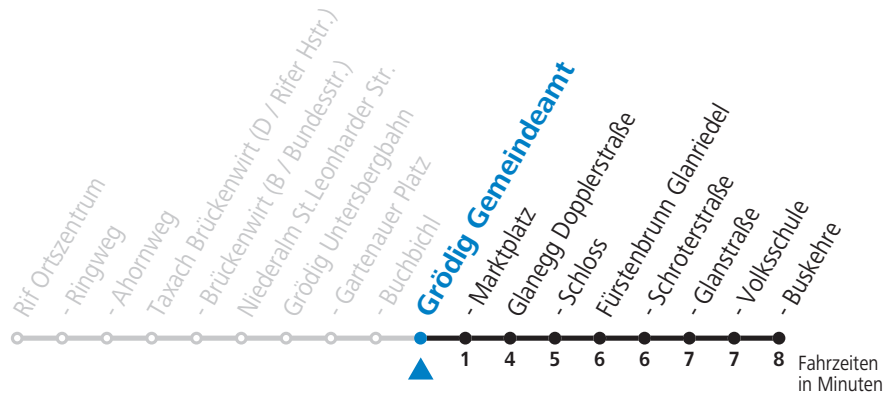

gültig ab 12.12.2021.

Alle Angaben ohne Gewähr.

Samstag

Sonn- und Feiertag

6 21

7 21

7 21

8 21

9 21

10 21

11 21

12 21

13 21

14 21

15 21

16 21

17 21

18 21

Am 24.12. und 31.12. (sofern nicht Sonntag) gilt der Samstag-Fahrplan

Ferien im Bundesland Salzburg: 24.12.2021 bis 09.01.2022, 14. bis 20.02., 09. bis 18.04., 09.07. bis 11.09., 24.09. und 26.10. bis 02.11.2022 (Vorbehaltlich Änderungen durch die Schulbehörde)

Salzburg Verkehr®
verbindet

Salzburger Verkehrsverbund GmbH
Schallmooser Hauptstraße 10 | 5020 Salzburg

T +43 (0)662 632 900 | www.salzburg-verkehr.at

Die Salzburg Verkehr-App
zum Gratis-Download >>