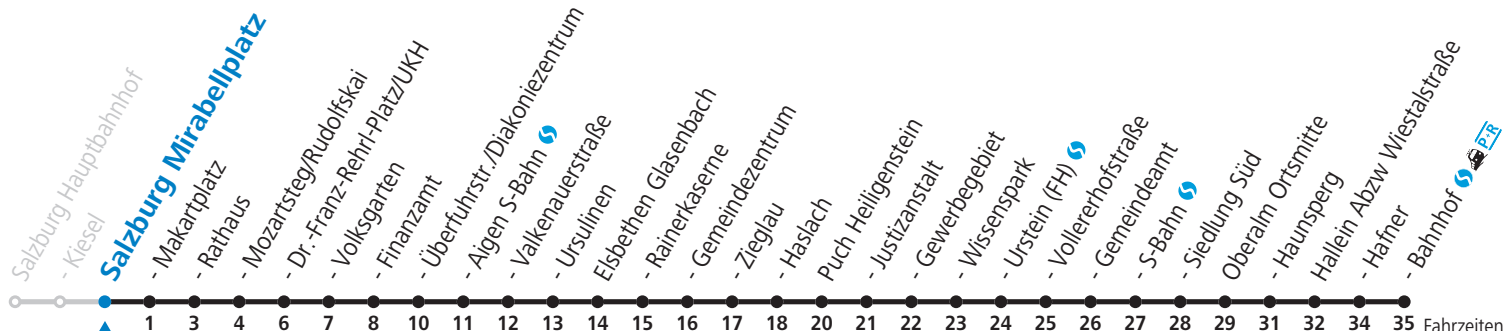

gültig ab 12.12.2021.

Fahrzeiten in Minuten
Alle Angaben ohne Gewähr.

Montag bis Freitag				Samstag		Sonn- und Feiertag	
5	09	49					
6	21	44	6	46			
7	21	46	7	16	7	46	
8	16		8	16			
9	16		9	16	9	46	
10	16		10	16			
11	16	46_S	11	16	11	46	
12	16	46	12	16			
13	16	46_S	13	16	13	46	
14	16		14	16			
15	16		15	16	15	46	
16	16	46	16	16			
17	16	36	17	16	17	46	
18	16	46	18	16			
19	16		19	16	19	46	
20	16						
21	14						
22	14		22	14	22	14	

S = nur Montag bis Freitag, wenn Schultag in Salzburg

Am 24.12. und 31.12. (sofern nicht Sonntag) gilt der Samstag-Fahrplan

Ferien im Bundesland Salzburg: 24.12.2021 bis 09.01.2022, 14. bis 20.02., 09. bis 18.04., 09.07. bis 11.09., 24.09. und 26.10. bis 02.11.2022 (Vorbehaltlich Änderungen durch die Schulbehörde)