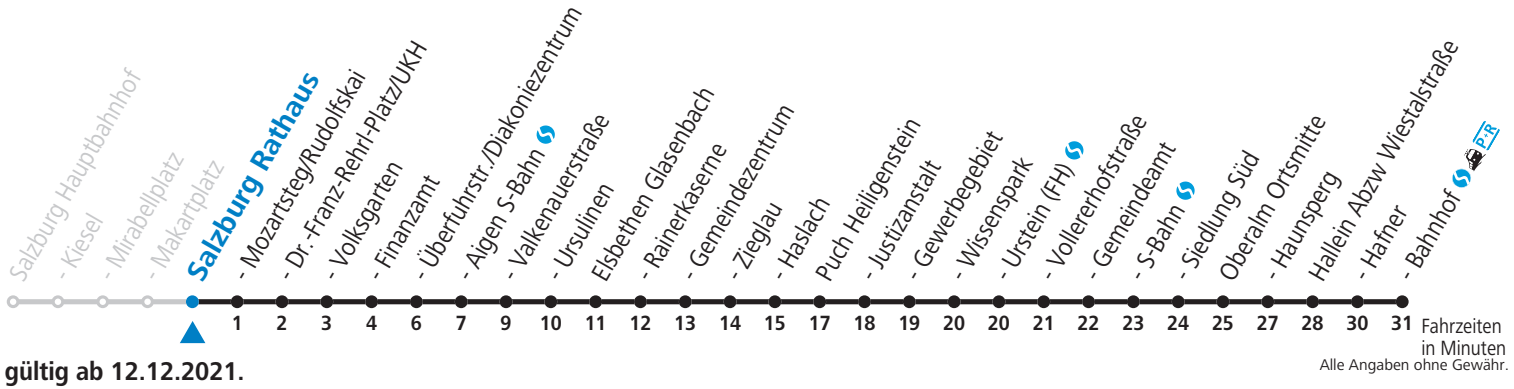

gültig ab 12.12.2021.

Fahrzeiten
in Minuten
Alle Angaben ohne Gewähr.

Montag bis Freitag				Samstag		Sonn- und Feiertag	
5	10	50					
6	23	46	6	48			
7	23	48	7	18	7	48	
8	18		8	18			
9	18		9	18	9	48	
10	18		10	18			
11	18	48 _S	11	18	11	48	
12	18	48	12	18			
13	18	48 _S	13	18	13	48	
14	18		14	18			
15	18		15	18	15	48	
16	18	48	16	18			
17	18	38	58	17	18	17	48
18	18	48		18	18		
19	18			19	18	19	48
20	18						
21	15						
22	15			22	15	22	15

S = nur Montag bis Freitag, wenn Schultag in Salzburg

Am 24.12. und 31.12. (sofern nicht Sonntag) gilt der Samstag-Fahrplan

Ferien im Bundesland Salzburg: 24.12.2021 bis 09.01.2022, 14. bis 20.02., 09. bis 18.04., 09.07. bis 11.09., 24.09. und 26.10. bis 02.11.2022 (Vorbehaltlich Änderungen durch die Schulbehörde)