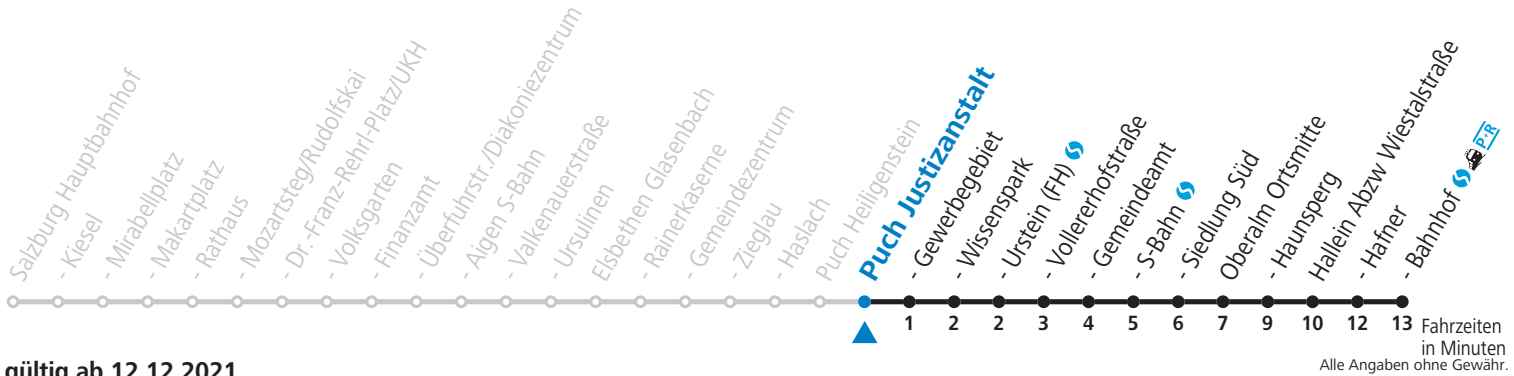

gültig ab 12.12.2021.

Fahrzeiten
in Minuten
Alle Angaben ohne Gewähr.

Montag bis Freitag		Samstag		Sonn- und Feiertag	
5	27				
6	07 41				
7	06 43	7	06 36		
8	08 38	8	36	8	06
9	38	9	36		
10	38	10	36	10	06
11	38	11	36		
12	08 _S 38	12	36	12	06
13	08 38	13	36		
14	08 _S 38	14	36	14	06
15	38	15	36		
16	38	16	36	16	06
17	08 38 58	17	36		
18	18 38	18	36	18	06
19	06 36	19	36		
20	36			20	06
21	32				
22	32	22	32	22	32

S = nur Montag bis Freitag, wenn Schultag in Salzburg

Am 24.12. und 31.12. (sofern nicht Sonntag) gilt der Samstag-Fahrplan

Ferien im Bundesland Salzburg: 24.12.2021 bis 09.01.2022, 14. bis 20.02., 09. bis 18.04., 09.07. bis 11.09., 24.09. und 26.10. bis 02.11.2022 (Vorbehaltlich Änderungen durch die Schulbehörde)