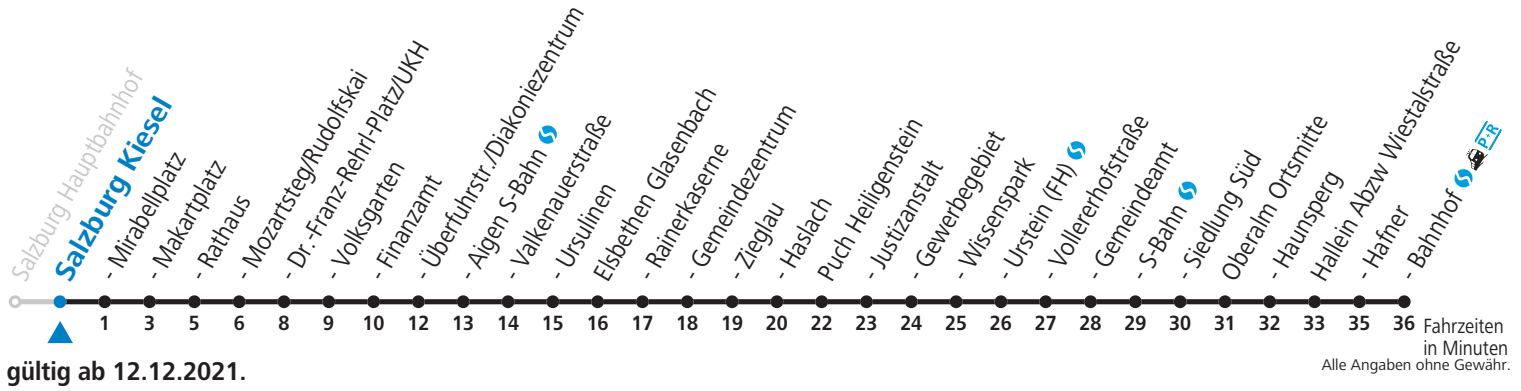

gültig ab 12.12.2021.

Fahrzeiten in Minuten
Alle Angaben ohne Gewähr.

Montag bis Freitag				Samstag		Sonn- und Feiertag	
5	07	47					
6	17	40	6	42			
7	17	42	7	12	7	42	
8	12		8	12			
9	12		9	12	9	42	
10	12		10	12			
11	12	42 _S	11	12	11	42	
12	12	42	12	12			
13	12	42 _S	13	12	13	42	
14	12		14	12			
15	12		15	12	15	42	
16	12	42	16	12			
17	12	32	52	17	12	17	42
18	12	42	18	12			
19	12		19	12	19	42	
20	12						
21	12						
22	12		22	12	22	12	

S = nur Montag bis Freitag, wenn Schultag in Salzburg

Am 24.12. und 31.12. (sofern nicht Sonntag) gilt der Samstag-Fahrplan

Ferien im Bundesland Salzburg: 24.12.2021 bis 09.01.2022, 14. bis 20.02., 09. bis 18.04., 09.07. bis 11.09., 24.09. und 26.10. bis 02.11.2022 (Vorbehaltlich Änderungen durch die Schulbehörde)