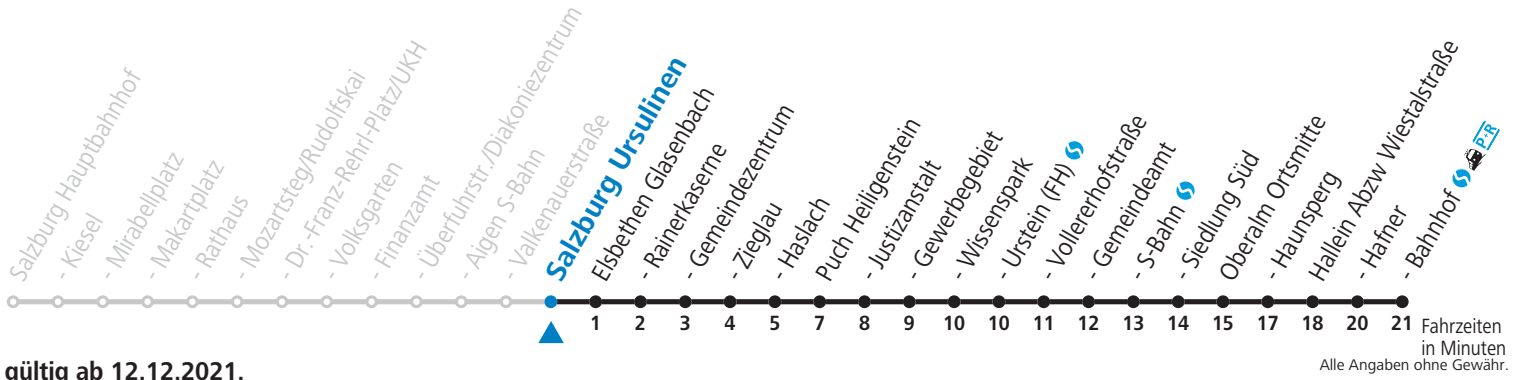

gültig ab 12.12.2021.

Montag bis Freitag		Samstag		Sonn- und Feiertag	
5	20				
6	00 34 59	6	59		
7	36	7	29	7	59
8	01 31	8	29		
9	31	9	29	9	59
10	31	10	29		
11	31	11	29	11	59
12	01_S 31	12	29		
13	01 31	13	29	13	59
14	01_S 31	14	29		
15	31	15	29	15	59
16	31	16	29		
17	01 31 51	17	29	17	59
18	11 31 59	18	29		
19	29	19	29	19	59
20	29				
21	25				
22	25	22	25	22	25

S = nur Montag bis Freitag, wenn Schultag in Salzburg

Am 24.12. und 31.12. (sofern nicht Sonntag) gilt der Samstag-Fahrplan

Ferien im Bundesland Salzburg: 24.12.2021 bis 09.01.2022, 14. bis 20.02., 09. bis 18.04., 09.07. bis 11.09., 24.09. und 26.10. bis 02.11.2022 (Vorbehaltlich Änderungen durch die Schulbehörde)