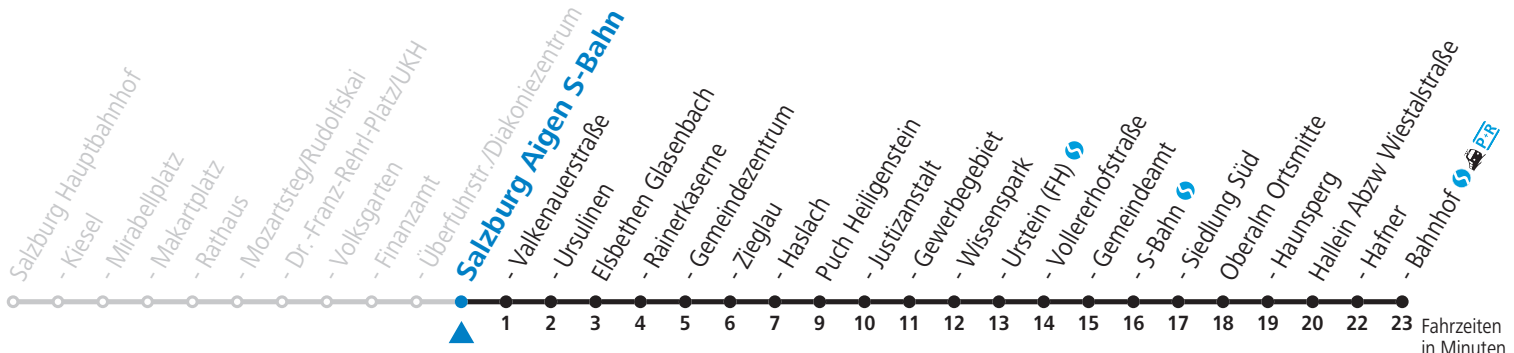

gültig ab 12.12.2021.

Fahrzeiten
in Minuten
Alle Angaben ohne Gewähr.

Montag bis Freitag			Samstag		Sonn- und Feiertag	
5	18	58				
6	32	56	6	57		
7	33	58	7	27	7	57
8	28		8	27		
9	28		9	27	9	57
10	28		10	27		
11	28	58_S	11	27	11	57
12	28	58	12	27		
13	28	58_S	13	27	13	57
14	28		14	27		
15	28		15	27	15	57
16	28	58	16	27		
17	28	48	17	27	17	57
18	08	28	57	18	27	
19	27		19	27	19	57
20	27					
21	23					
22	23		22	23	22	23

S = nur Montag bis Freitag, wenn Schultag in Salzburg

Am 24.12. und 31.12. (sofern nicht Sonntag) gilt der Samstag-Fahrplan

Ferien im Bundesland Salzburg: 24.12.2021 bis 09.01.2022, 14. bis 20.02., 09. bis 18.04., 09.07. bis 11.09., 24.09. und 26.10. bis 02.11.2022 (Vorbehaltlich Änderungen durch die Schulbehörde)