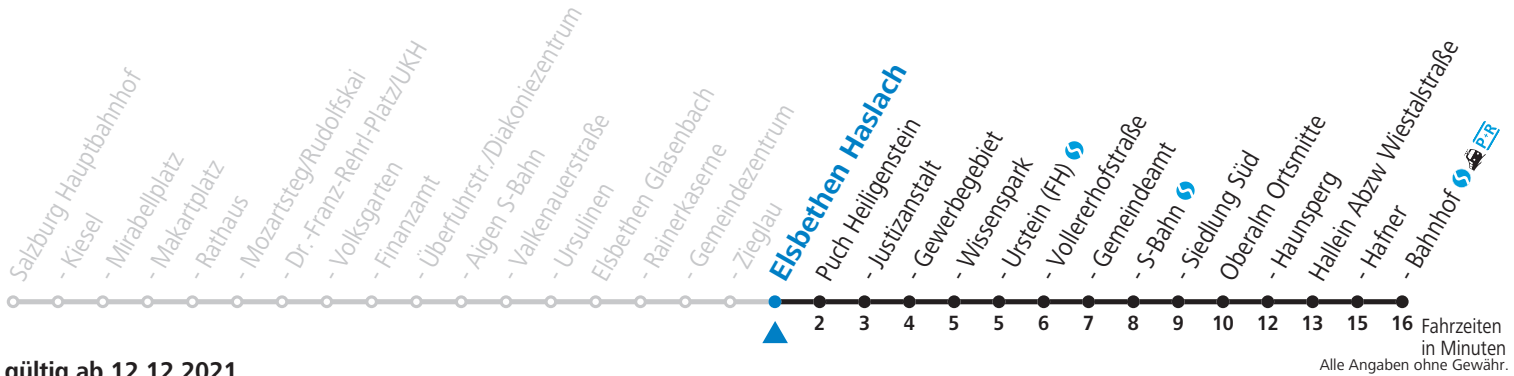

Salzburg Verkehr®
verbindet

Salzburger Verkehrsverbund GmbH
Schallmooser Hauptstraße 10 | 5020 Salzburg

T +43 (0)662 632 900 | www.salzburg-verkehr.at

Die Salzburg Verkehr-App
zum Gratis-Download >>

gültig ab 12.12.2021.