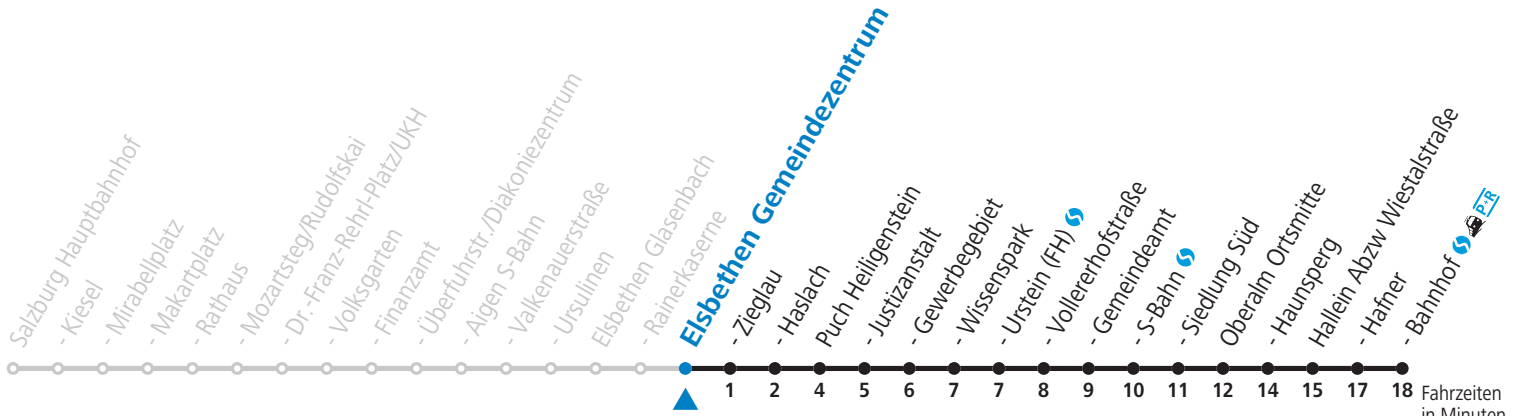

gültig ab 12.12.2021.

Fahrzeiten
in Minuten
Alle Angaben ohne Gewähr.

Montag bis Freitag		Samstag		Sonn- und Feiertag	
5	23				
6	03 37				
7	02 39	7	02 32		
8	04 34	8	32	8	02
9	34	9	32		
10	34	10	32	10	02
11	34	11	32		
12	04_S 34	12	32	12	02
13	04 34	13	32		
14	04_S 34	14	32	14	02
15	34	15	32		
16	34	16	32	16	02
17	04 34 54	17	32		
18	14 34	18	32	18	02
19	02 32	19	32		
20	32			20	02
21	28				
22	28	22	28	22	28

S = nur Montag bis Freitag, wenn Schultag in Salzburg

Am 24.12. und 31.12. (sofern nicht Sonntag) gilt der Samstag-Fahrplan

Ferien im Bundesland Salzburg: 24.12.2021 bis 09.01.2022, 14. bis 20.02., 09. bis 18.04., 09.07. bis 11.09., 24.09. und 26.10. bis 02.11.2022 (Vorbehaltlich Änderungen durch die Schulbehörde)