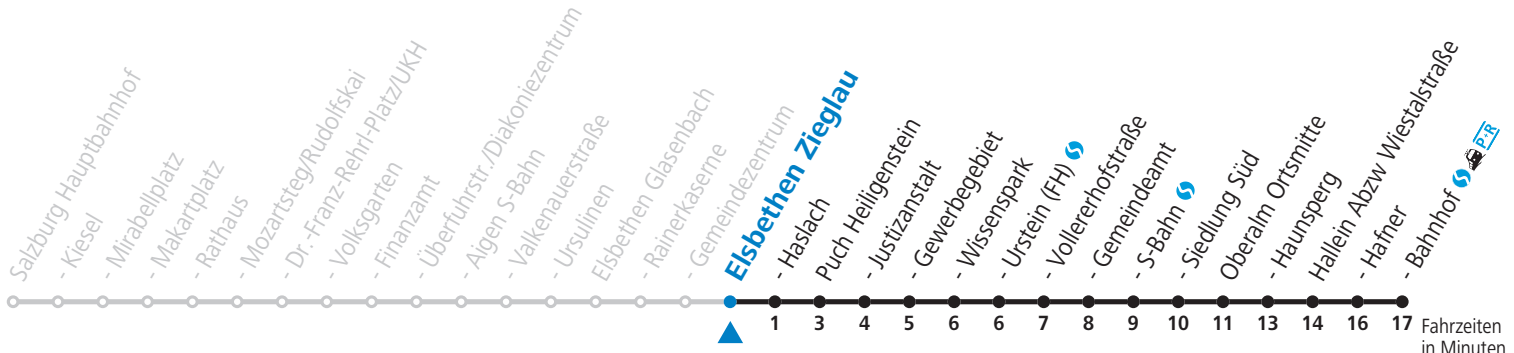

gültig ab 12.12.2021.

Fahrzeiten
in Minuten
Alle Angaben ohne Gewähr.

Montag bis Freitag				Samstag				Sonn- und Feiertag			
5	24										
6	04 38										
7	03 40			7	03 33						
8	05 35			8	33			8	03		
9	35			9	33						
10	35			10	33			10	03		
11	35			11	33						
12	05_S 35			12	33			12	03		
13	05 35			13	33						
14	05_S 35			14	33			14	03		
15	35			15	33						
16	35			16	33			16	03		
17	05 35 55			17	33						
18	15 35			18	33			18	03		
19	03 33			19	33						
20	33							20	03		
21	29										
22	29			22	29			22	29		

S = nur Montag bis Freitag, wenn Schultag in Salzburg

Am 24.12. und 31.12. (sofern nicht Sonntag) gilt der Samstag-Fahrplan

Ferien im Bundesland Salzburg: 24.12.2021 bis 09.01.2022, 14. bis 20.02., 09. bis 18.04., 09.07. bis 11.09., 24.09. und 26.10. bis 02.11.2022 (Vorbehaltlich Änderungen durch die Schulbehörde)

Salzburg Verkehr®
verbindet

Salzburger Verkehrsverbund GmbH
Schallmooser Hauptstraße 10 | 5020 Salzburg

T +43 (0)662 632 900 | www.salzburg-verkehr.at

Die Salzburg Verkehr-App
zum Gratis-Download >>