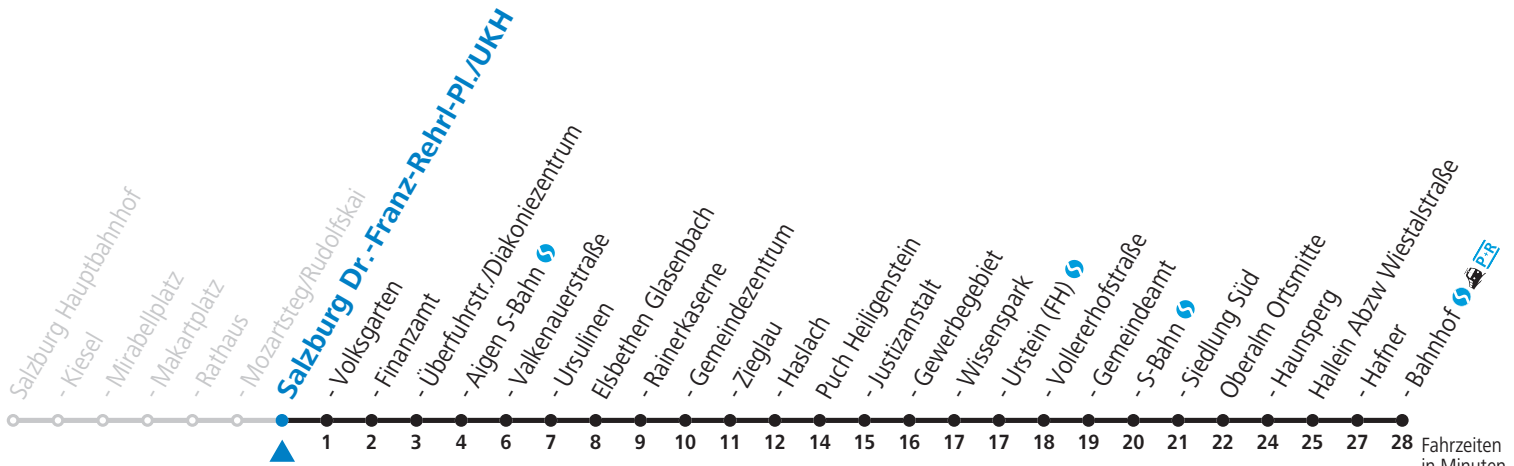

gültig ab 12.12.2021.

Fahrzeiten in Minuten
Alle Angaben ohne Gewähr.

Montag bis Freitag			Samstag		Sonn- und Feiertag	
5	14	54				
6	28	51	6	53		
7	28	53	7	23	7	53
8	23		8	23		
9	23		9	23	9	53
10	23		10	23		
11	23	53_S	11	23	11	53
12	23	53	12	23		
13	23	53_S	13	23	13	53
14	23		14	23		
15	23		15	23	15	53
16	23	53	16	23		
17	23	43	17	23	17	53
18	03	23 53	18	23		
19	23		19	23	19	53
20	23					
21	19					
22	19		22	19	22	19

S = nur Montag bis Freitag, wenn Schultag in Salzburg

Am 24.12. und 31.12. (sofern nicht Sonntag) gilt der Samstag-Fahrplan

Ferien im Bundesland Salzburg: 24.12.2021 bis 09.01.2022, 14. bis 20.02., 09. bis 18.04., 09.07. bis 11.09., 24.09. und 26.10. bis 02.11.2022 (Vorbehaltlich Änderungen durch die Schulbehörde)