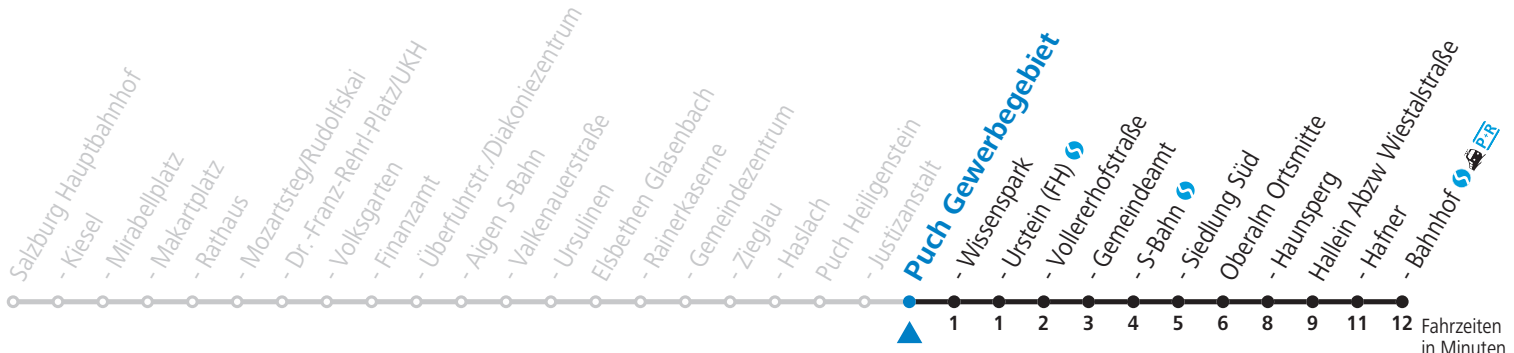

gültig ab 12.12.2021.

Fahrzeiten
in Minuten
Alle Angaben ohne Gewähr.

Montag bis Freitag		Samstag		Sonn- und Feiertag	
5	29				
6	09 43				
7	08 45	7	08 38		
8	10 40	8	38	8	08
9	40	9	38		
10	40	10	38	10	08
11	40	11	38		
12	10_S 40	12	38	12	08
13	10 40	13	38		
14	10_S 40	14	38	14	08
15	40	15	38		
16	40	16	38	16	08
17	10 40	17	38		
18	00 20 40	18	38	18	08
19	08 38	19	38		
20	38			20	08
21	34				
22	34	22	34	22	34

S = nur Montag bis Freitag, wenn Schultag in Salzburg

Am 24.12. und 31.12. (sofern nicht Sonntag) gilt der Samstag-Fahrplan

Ferien im Bundesland Salzburg: 24.12.2021 bis 09.01.2022, 14. bis 20.02., 09. bis 18.04., 09.07. bis 11.09., 24.09. und 26.10. bis 02.11.2022 (Vorbehaltlich Änderungen durch die Schulbehörde)