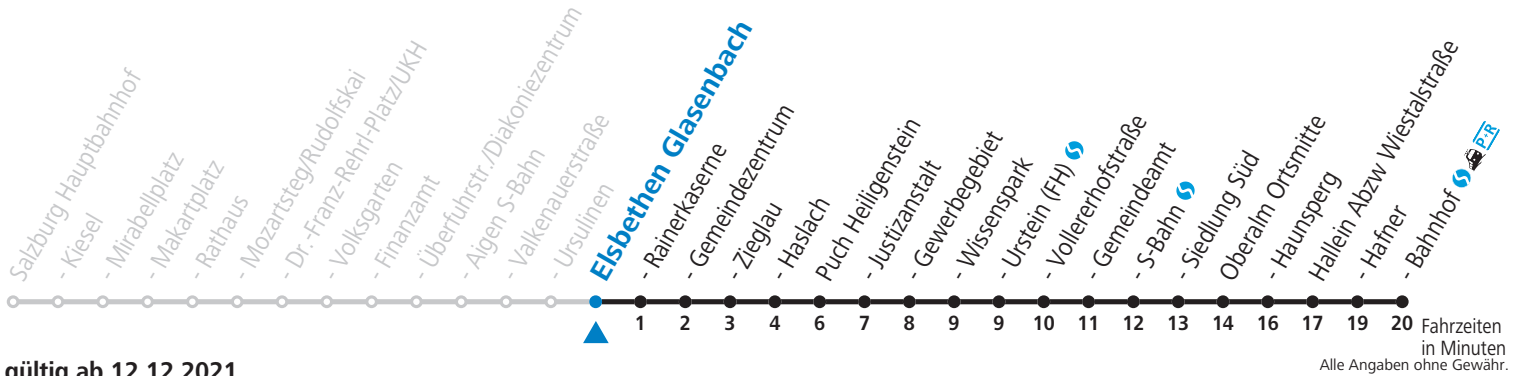

gültig ab 12.12.2021.

Montag bis Freitag		Samstag		Sonn- und Feiertag	
5	20				
6	00 34 59	6	59		
7	36	7	29	7	59
8	01 31	8	29		
9	31	9	29	9	59
10	31	10	29		
11	31	11	29	11	59
12	01 _S 31	12	29		
13	01 31	13	29	13	59
14	01 _S 31	14	29		
15	31	15	29	15	59
16	31	16	29		
17	01 31 51	17	29	17	59
18	11 31 59	18	29		
19	29	19	29	19	59
20	29				
21	25				
22	25	22	25	22	25

S = nur Montag bis Freitag, wenn Schultag in Salzburg

Am 24.12. und 31.12. (sofern nicht Sonntag) gilt der Samstag-Fahrplan

Ferien im Bundesland Salzburg: 24.12.2021 bis 09.01.2022, 14. bis 20.02., 09. bis 18.04., 09.07. bis 11.09., 24.09. und 26.10. bis 02.11.2022 (Vorbehaltlich Änderungen durch die Schulbehörde)