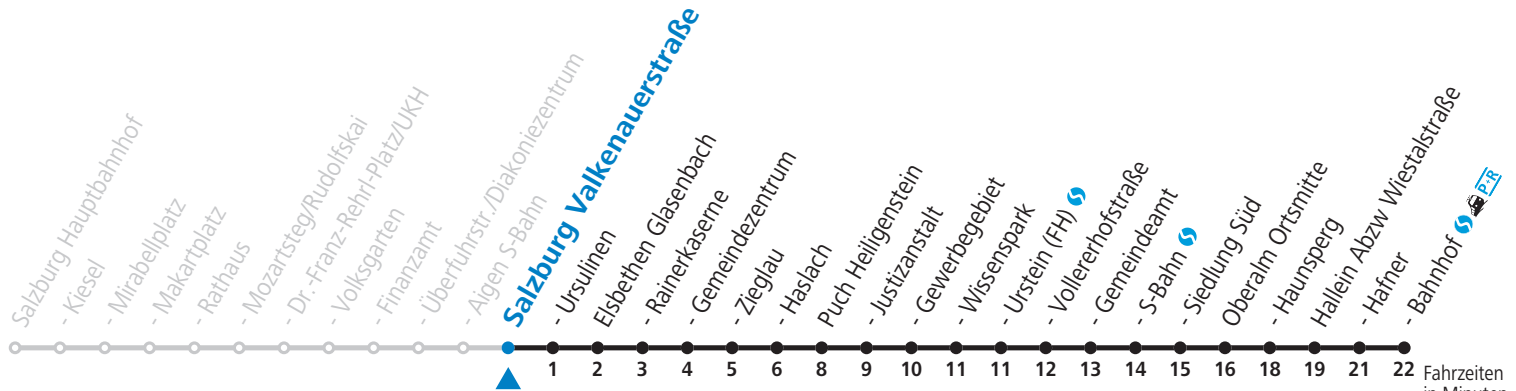

gültig ab 12.12.2021.

Fahrzeiten
in Minuten
Alle Angaben ohne Gewähr.

Montag bis Freitag			Samstag		Sonn- und Feiertag		
5	19	59					
6	33	58	6	58			
7	35		7	28	7	58	
8	00	30	8	28			
9	30		9	28	9	58	
10	30		10	28			
11	30		11	28	11	58	
12	00_S	30	12	28			
13	00	30	13	28	13	58	
14	00_S	30	14	28			
15	30		15	28	15	58	
16	30		16	28			
17	00	30	50	17	28	17	58
18	10	30	58	18	28		
19	28		19	28	19	58	
20	28						
21	24						
22	24		22	24	22	24	

S = nur Montag bis Freitag, wenn Schultag in Salzburg

Am 24.12. und 31.12. (sofern nicht Sonntag) gilt der Samstag-Fahrplan

Ferien im Bundesland Salzburg: 24.12.2021 bis 09.01.2022, 14. bis 20.02., 09. bis 18.04., 09.07. bis 11.09., 24.09. und 26.10. bis 02.11.2022 (Vorbehaltlich Änderungen durch die Schulbehörde)