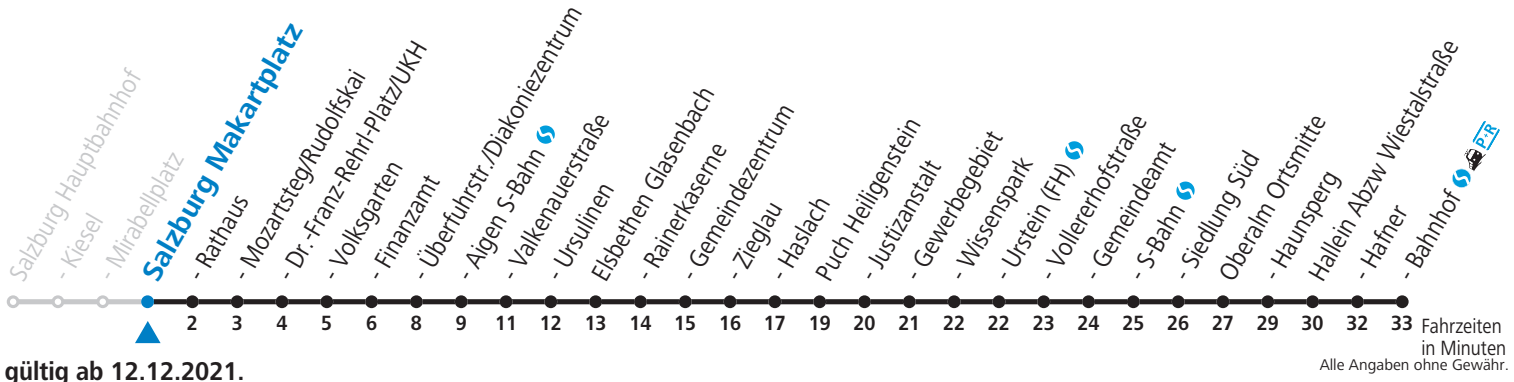

gültig ab 12.12.2021.

Fahrzeiten
in Minuten
Alle Angaben ohne Gewähr.

Montag bis Freitag				Samstag		Sonn- und Feiertag	
5	10	50					
6	23	46	6	48			
7	23	48	7	18	7	48	
8	18		8	18			
9	18		9	18	9	48	
10	18		10	18			
11	18	48_S	11	18	11	48	
12	18	48	12	18			
13	18	48_S	13	18	13	48	
14	18		14	18			
15	18		15	18	15	48	
16	18	48	16	18			
17	18	38	58	17	18	17	48
18	18	48		18	18		
19	18			19	18	19	48
20	18						
21	15						
22	15			22	15	22	15

S = nur Montag bis Freitag, wenn Schultag in Salzburg

Am 24.12. und 31.12. (sofern nicht Sonntag) gilt der Samstag-Fahrplan

Ferien im Bundesland Salzburg: 24.12.2021 bis 09.01.2022, 14. bis 20.02., 09. bis 18.04., 09.07. bis 11.09., 24.09. und 26.10. bis 02.11.2022 (Vorbehaltlich Änderungen durch die Schulbehörde)