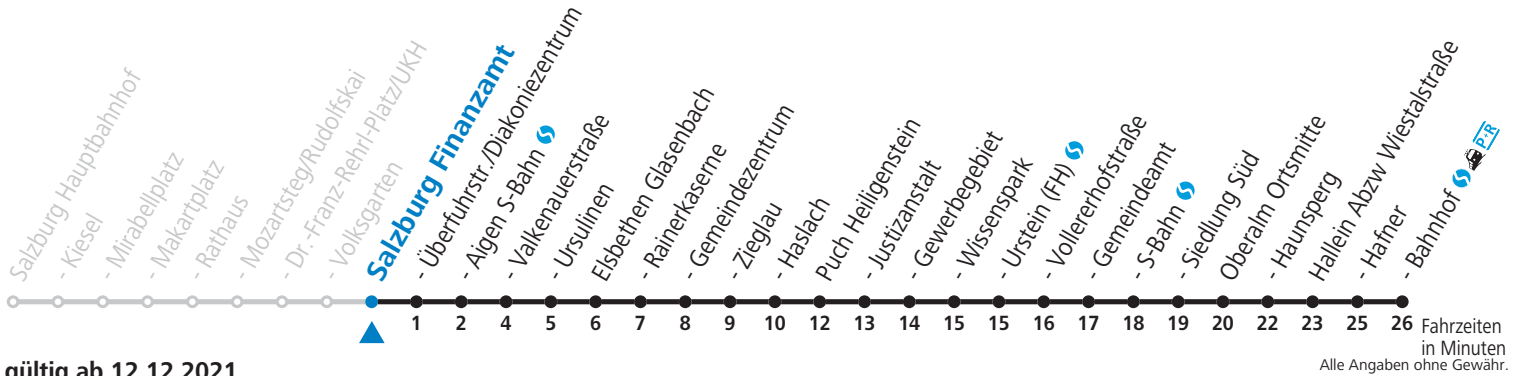

gültig ab 12.12.2021.

Montag bis Freitag			Samstag		Sonn- und Feiertag	
5	16	56				
6	30	53	6	55		
7	30	55	7	25	7	55
8	25		8	25		
9	25		9	25	9	55
10	25		10	25		
11	25	55_S	11	25	11	55
12	25	55	12	25		
13	25	55_S	13	25	13	55
14	25		14	25		
15	25		15	25	15	55
16	25	55	16	25		
17	25	45	17	25	17	55
18	05	25	55	18	25	
19	25		19	25	19	55
20	25					
21	21					
22	21		22	21	22	21

S = nur Montag bis Freitag, wenn Schultag in Salzburg

Am 24.12. und 31.12. (sofern nicht Sonntag) gilt der Samstag-Fahrplan

Ferien im Bundesland Salzburg: 24.12.2021 bis 09.01.2022, 14. bis 20.02., 09. bis 18.04., 09.07. bis 11.09., 24.09. und 26.10. bis 02.11.2022 (Vorbehaltlich Änderungen durch die Schulbehörde)