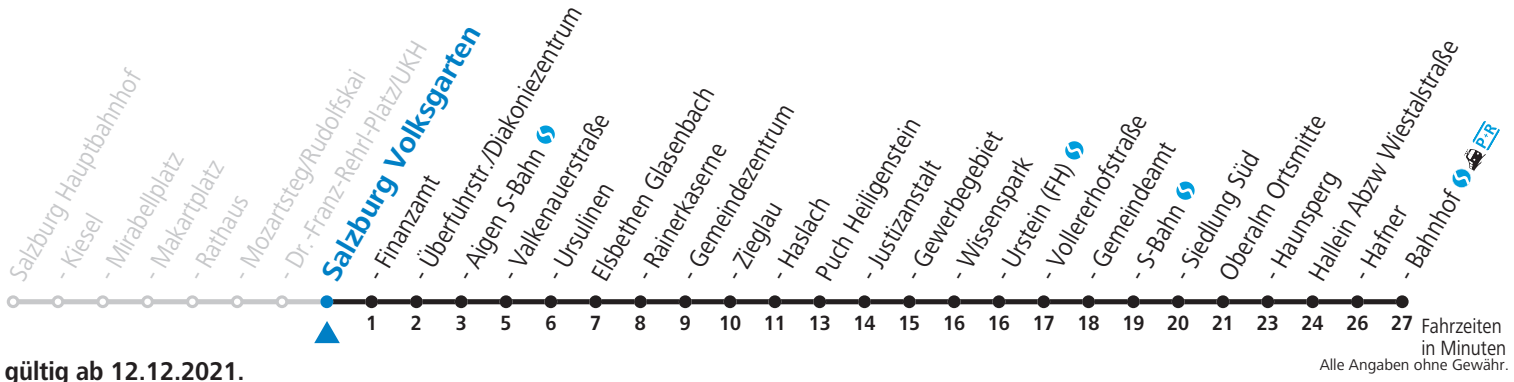

gültig ab 12.12.2021.

Fahrzeiten in Minuten
Alle Angaben ohne Gewähr.

Montag bis Freitag			Samstag		Sonn- und Feiertag	
5	14	54				
6	28	51	6	53		
7	28	53	7	23	7	53
8	23		8	23		
9	23		9	23	9	53
10	23		10	23		
11	23	53 _S	11	23	11	53
12	23	53	12	23		
13	23	53 _S	13	23	13	53
14	23		14	23		
15	23		15	23	15	53
16	23	53	16	23		
17	23	43	17	23	17	53
18	03	23 53	18	23		
19	23		19	23	19	53
20	23					
21	19					
22	19		22	19	22	19

S = nur Montag bis Freitag, wenn Schultag in Salzburg

Am 24.12. und 31.12. (sofern nicht Sonntag) gilt der Samstag-Fahrplan

Ferien im Bundesland Salzburg: 24.12.2021 bis 09.01.2022, 14. bis 20.02., 09. bis 18.04., 09.07. bis 11.09., 24.09. und 26.10. bis 02.11.2022 (Vorbehaltlich Änderungen durch die Schulbehörde)