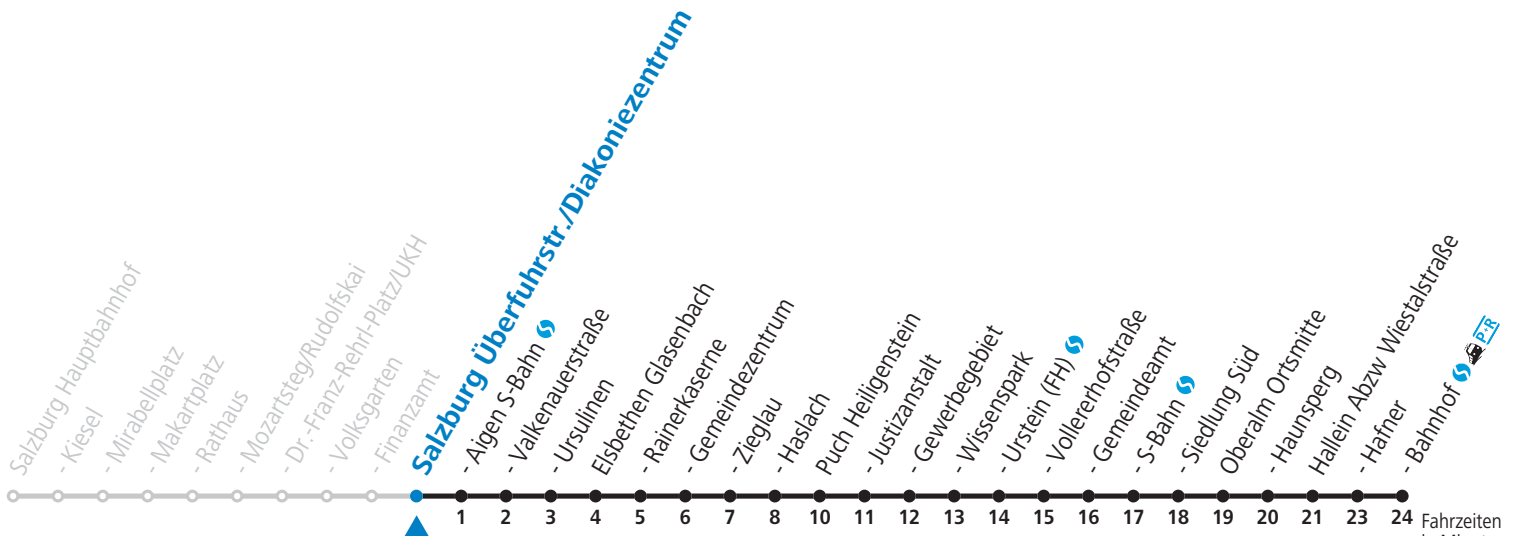

gültig ab 12.12.2021.

Fahrzeiten
in Minuten
Alle Angaben ohne Gewähr.

Montag bis Freitag			Samstag		Sonn- und Feiertag	
5	17	57				
6	31	55	6	56		
7	32	57	7	26	7	56
8	27		8	26		
9	27		9	26	9	56
10	27		10	26		
11	27	57_S	11	26	11	56
12	27	57	12	26		
13	27	57_S	13	26	13	56
14	27		14	26		
15	27		15	26	15	56
16	27	57	16	26		
17	27	47	17	26	17	56
18	07	27	56	18	26	
19	26		19	26	19	56
20	26					
21	22					
22	22		22	22	22	22

S = nur Montag bis Freitag, wenn Schultag in Salzburg

Am 24.12. und 31.12. (sofern nicht Sonntag) gilt der Samstag-Fahrplan

Ferien im Bundesland Salzburg: 24.12.2021 bis 09.01.2022, 14. bis 20.02., 09. bis 18.04., 09.07. bis 11.09., 24.09. und 26.10. bis 02.11.2022 (Vorbehaltlich Änderungen durch die Schulbehörde)