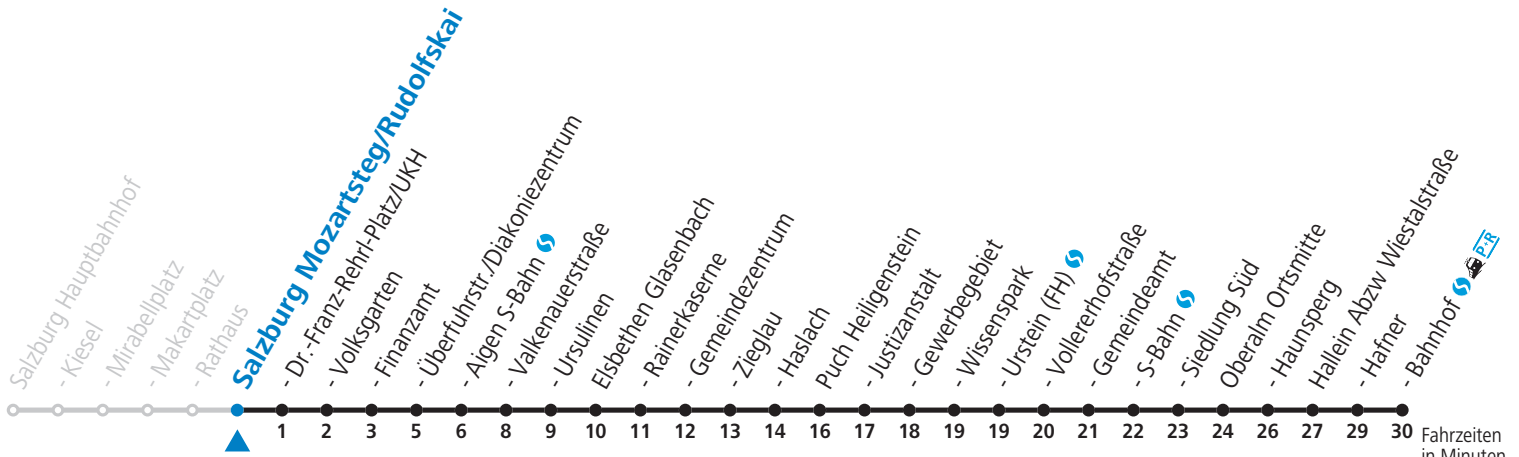

gültig ab 12.12.2021.

Fahrzeiten
in Minuten
Alle Angaben ohne Gewähr.

Montag bis Freitag			Samstag		Sonn- und Feiertag	
5	12	52				
6	25	48	6	50		
7	25	50	7	20	7	50
8	20		8	20		
9	20		9	20	9	50
10	20		10	20		
11	20	50 _S	11	20	11	50
12	20	50	12	20		
13	20	50 _S	13	20	13	50
14	20		14	20		
15	20		15	20	15	50
16	20	50	16	20		
17	20	40	17	20	17	50
18	00	20 50	18	20		
19	20		19	20	19	50
20	20					
21	17					
22	17		22	17	22	17

S = nur Montag bis Freitag, wenn Schultag in Salzburg

Am 24.12. und 31.12. (sofern nicht Sonntag) gilt der Samstag-Fahrplan

Ferien im Bundesland Salzburg: 24.12.2021 bis 09.01.2022, 14. bis 20.02., 09. bis 18.04., 09.07. bis 11.09., 24.09. und 26.10. bis 02.11.2022 (Vorbehaltlich Änderungen durch die Schulbehörde)