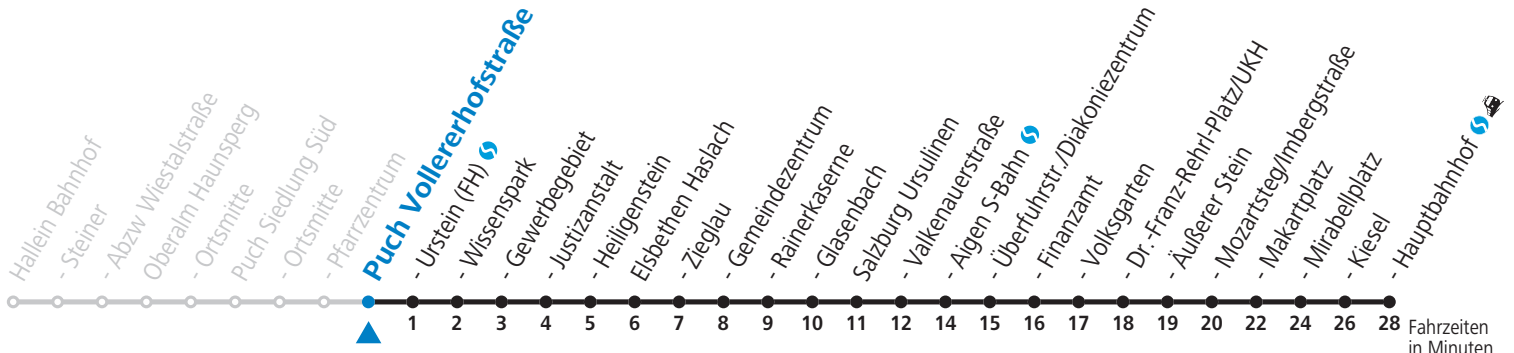

gültig ab 12.12.2021.

Fahrzeiten in Minuten
Alle Angaben ohne Gewähr.

Montag bis Freitag		Samstag		Sonn- und Feiertag	
5	45				
6	10 40 55_F 57_S	6	08 38	6	38
7	10_F 12_S 25_F 27_S 40	7	08		
8	10	8	08	8	38
9	10	9	08		
10	10	10	08	10	38
11	10	11	08		
12	10 40_S	12	08	12	38
13	10 40	13	08		
14	10 40	14	08	14	38
15	10	15	08		
16	10 40	16	08	16	38
17	10 40	17	08		
18	10 38	18	08	18	38
19	08				
20	08 58	20	58	20	58
22	28				

F = nur Montag bis Freitag, wenn schulfreier Werktag in Salzburg   S = nur Montag bis Freitag, wenn Schultag in Salzburg

Am 24.12. und 31.12. (sofern nicht Sonntag) gilt der Samstag-Fahrplan

Ferien im Bundesland Salzburg: 24.12.2021 bis 09.01.2022, 14. bis 20.02., 09. bis 18.04., 09.07. bis 11.09., 24.09. und 26.10. bis 02.11.2022 (Vorbehaltlich Änderungen durch die Schulbehörde)