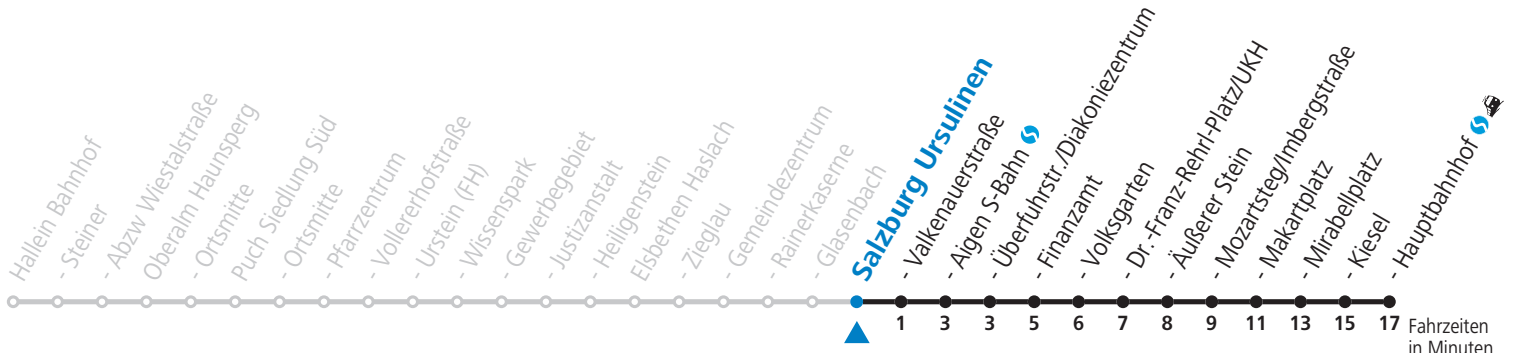

gültig ab 12.12.2021.

Fahrzeiten in Minuten
Alle Angaben ohne Gewähr.

Montag bis Freitag		Samstag		Sonn- und Feiertag	
5	56				
6	21 51	6	19 49	6	49
7	06_F 11_S 21_F 26_S 36_F 41_S 51	7	19		
8	21	8	19	8	49
9	21	9	19		
10	21	10	19	10	49
11	21	11	19		
12	21 51_S	12	19	12	49
13	21 51	13	19		
14	21 51	14	19	14	49
15	21	15	19		
16	21 51	16	19	16	49
17	21 51	17	19		
18	21 49	18	19	18	49
19	19				
20	19				
21	09	21	09	21	09
22	39				

F = nur Montag bis Freitag, wenn schulfreier Werktag in Salzburg   S = nur Montag bis Freitag, wenn Schultag in Salzburg

Am 24.12. und 31.12. (sofern nicht Sonntag) gilt der Samstag-Fahrplan

Ferien im Bundesland Salzburg: 24.12.2021 bis 09.01.2022, 14. bis 20.02., 09. bis 18.04., 09.07. bis 11.09., 24.09. und 26.10. bis 02.11.2022 (Vorbehaltlich Änderungen durch die Schulbehörde)