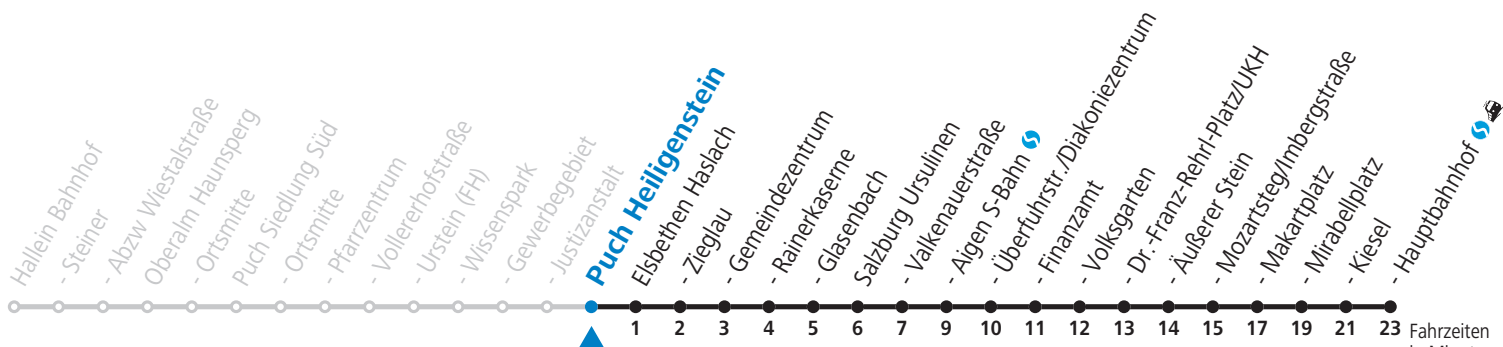

gültig ab 12.12.2021.

Fahrzeiten in Minuten
Alle Angaben ohne Gewähr.

Montag bis Freitag		Samstag		Sonn- und Feiertag	
5	50				
6	15 45	6	13 43	6	43
7	00_F 02_S 15_F 17_S 30_F 32_S 45	7	13		
8	15	8	13	8	43
9	15	9	13		
10	15	10	13	10	43
11	15	11	13		
12	15 45_S	12	13	12	43
13	15 45	13	13		
14	15 45	14	13	14	43
15	15	15	13		
16	15 45	16	13	16	43
17	15 45	17	13		
18	15 43	18	13	18	43
19	13				
20	13				
21	03	21	03	21	03
22	33				

F = nur Montag bis Freitag, wenn schulfreier Werktag in Salzburg   S = nur Montag bis Freitag, wenn Schultag in Salzburg

Am 24.12. und 31.12. (sofern nicht Sonntag) gilt der Samstag-Fahrplan

Ferien im Bundesland Salzburg: 24.12.2021 bis 09.01.2022, 14. bis 20.02., 09. bis 18.04., 09.07. bis 11.09., 24.09. und 26.10. bis 02.11.2022 (Vorbehaltlich Änderungen durch die Schulbehörde)