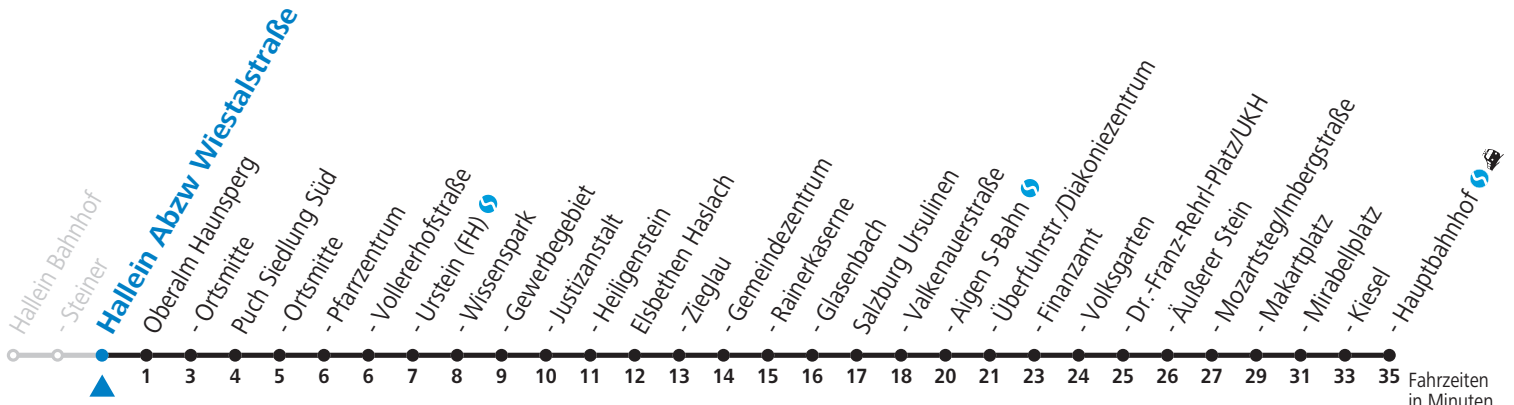

gültig ab 12.12.2021.

Fahrzeiten in Minuten
Alle Angaben ohne Gewähr.

Montag bis Freitag					Samstag			Sonn- und Feiertag	
5	39								
6	03	33	48_F	49_S	6	02	32	6	32
7	03_F	04_S	18_F	19_S	33	7	02		
8	03					8	02	8	32
9	03					9	02		
10	03					10	02	10	32
11	03					11	02		
12	03	33_S				12	02	12	32
13	03	33				13	02		
14	03	33				14	02	14	32
15	03					15	02		
16	03	33				16	02	16	32
17	03	33				17	02		
18	03	32				18	02	18	32
19	02								
20	02	52				20	52	20	52
22	22								

F = nur Montag bis Freitag, wenn schulfreier Werktag in Salzburg   S = nur Montag bis Freitag, wenn Schultag in Salzburg

Am 24.12. und 31.12. (sofern nicht Sonntag) gilt der Samstag-Fahrplan

Ferien im Bundesland Salzburg: 24.12.2021 bis 09.01.2022, 14. bis 20.02., 09. bis 18.04., 09.07. bis 11.09., 24.09. und 26.10. bis 02.11.2022 (Vorbehaltlich Änderungen durch die Schulbehörde)