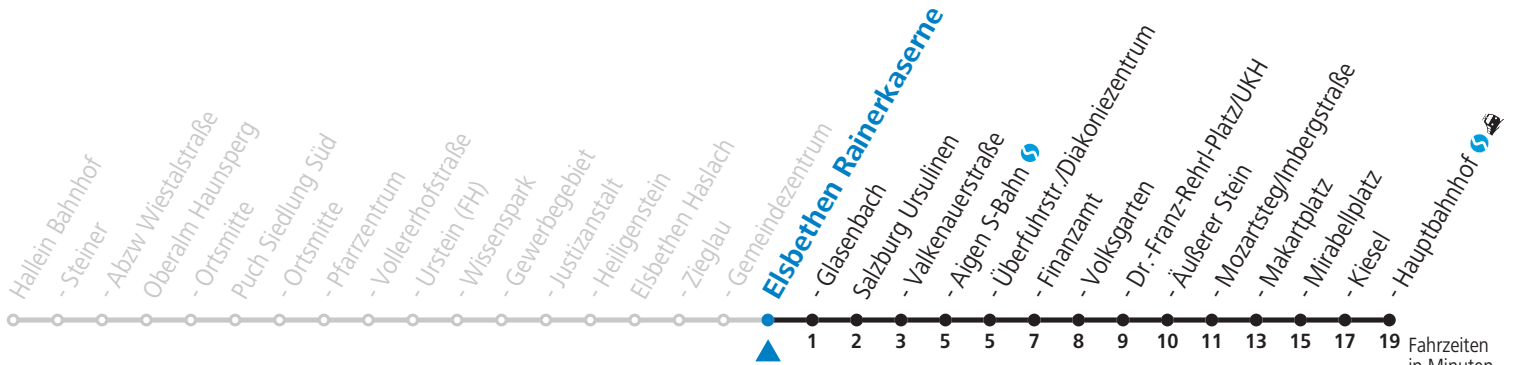

gültig ab 12.12.2021.

Fahrzeiten in Minuten
Alle Angaben ohne Gewähr.

Montag bis Freitag		Samstag		Sonn- und Feiertag	
5	54				
6	19 49	6	17 47	6	47
7	04_F 08_S 19_F 23_S 34_F 38_S 49	7	17		
8	19	8	17	8	47
9	19	9	17		
10	19	10	17	10	47
11	19	11	17		
12	19 49_S	12	17	12	47
13	19 49	13	17		
14	19 49	14	17	14	47
15	19	15	17		
16	19 49	16	17	16	47
17	19 49	17	17		
18	19 47	18	17	18	47
19	17				
20	17				
21	07	21	07	21	07
22	37				

F = nur Montag bis Freitag, wenn schulfreier Werktag in Salzburg   S = nur Montag bis Freitag, wenn Schultag in Salzburg

Am 24.12. und 31.12. (sofern nicht Sonntag) gilt der Samstag-Fahrplan

Ferien im Bundesland Salzburg: 24.12.2021 bis 09.01.2022, 14. bis 20.02., 09. bis 18.04., 09.07. bis 11.09., 24.09. und 26.10. bis 02.11.2022 (Vorbehaltlich Änderungen durch die Schulbehörde)