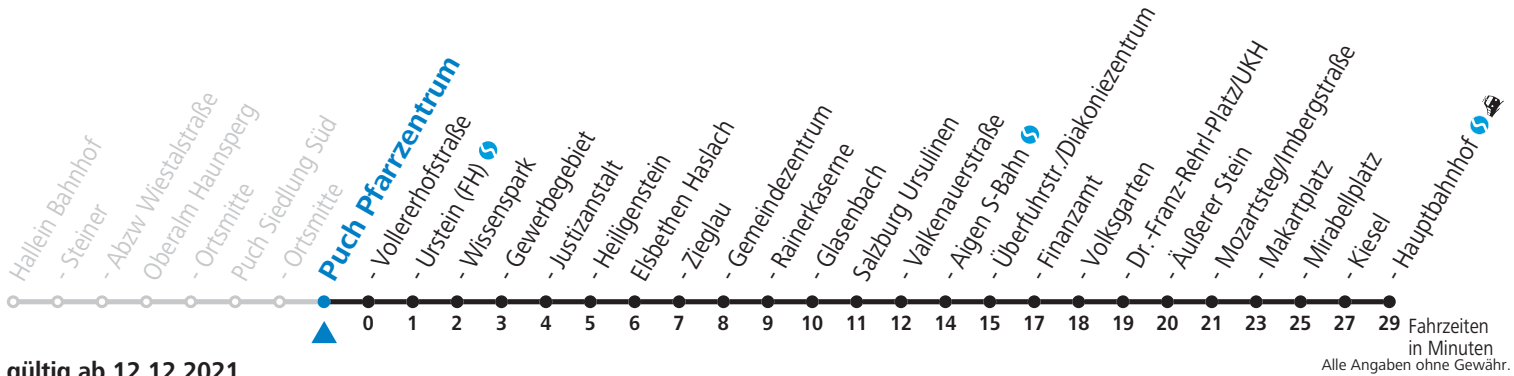

gültig ab 12.12.2021.

Fahrzeiten in Minuten
Alle Angaben ohne Gewähr.

Montag bis Freitag		Samstag		Sonn- und Feiertag	
5	44				
6	08 38 53 _F 55 _S	6	07 37	6	37
7	08 _F 10 _S 23 _F 25 _S 38	7	07		
8	08	8	07	8	37
9	08	9	07		
10	08	10	07	10	37
11	08	11	07		
12	08 38 _S	12	07	12	37
13	08 38	13	07		
14	08 38	14	07	14	37
15	08	15	07		
16	08 38	16	07	16	37
17	08 38	17	07		
18	08 37	18	07	18	37
19	07				
20	07 57	20	57	20	57
22	27				

F = nur Montag bis Freitag, wenn schulfreier Werktag in Salzburg S = nur Montag bis Freitag, wenn Schultag in Salzburg

Am 24.12. und 31.12. (sofern nicht Sonntag) gilt der Samstag-Fahrplan

Ferien im Bundesland Salzburg: 24.12.2021 bis 09.01.2022, 14. bis 20.02., 09. bis 18.04., 09.07. bis 11.09., 24.09. und 26.10. bis 02.11.2022 (Vorbehaltlich Änderungen durch die Schulbehörde)