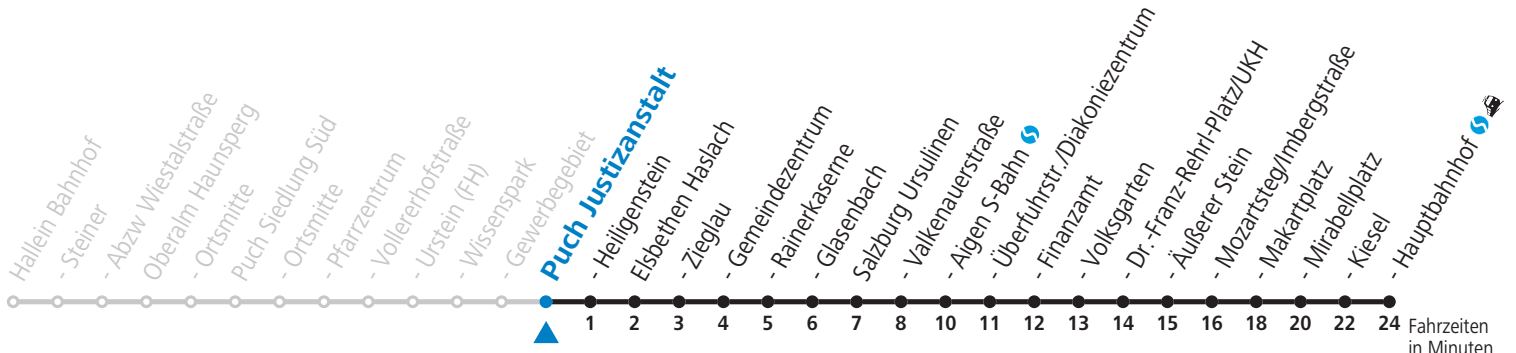

gültig ab 12.12.2021.

Fahrzeiten in Minuten
Alle Angaben ohne Gewähr.

Montag bis Freitag		Samstag		Sonn- und Feiertag	
5	49				
6	14 44 59_F	6	12 42	6	42
7	01_S 14_F 16_S 29_F 31_S 44	7	12		
8	14	8	12	8	42
9	14	9	12		
10	14	10	12	10	42
11	14	11	12		
12	14 44_S	12	12	12	42
13	14 44	13	12		
14	14 44	14	12	14	42
15	14	15	12		
16	14 44	16	12	16	42
17	14 44	17	12		
18	14 42	18	12	18	42
19	12				
20	12				
21	02	21	02	21	02
22	32				

F = nur Montag bis Freitag, wenn schulfreier Werktag in Salzburg   S = nur Montag bis Freitag, wenn Schultag in Salzburg

Am 24.12. und 31.12. (sofern nicht Sonntag) gilt der Samstag-Fahrplan

Ferien im Bundesland Salzburg: 24.12.2021 bis 09.01.2022, 14. bis 20.02., 09. bis 18.04., 09.07. bis 11.09., 24.09. und 26.10. bis 02.11.2022 (Vorbehaltlich Änderungen durch die Schulbehörde)