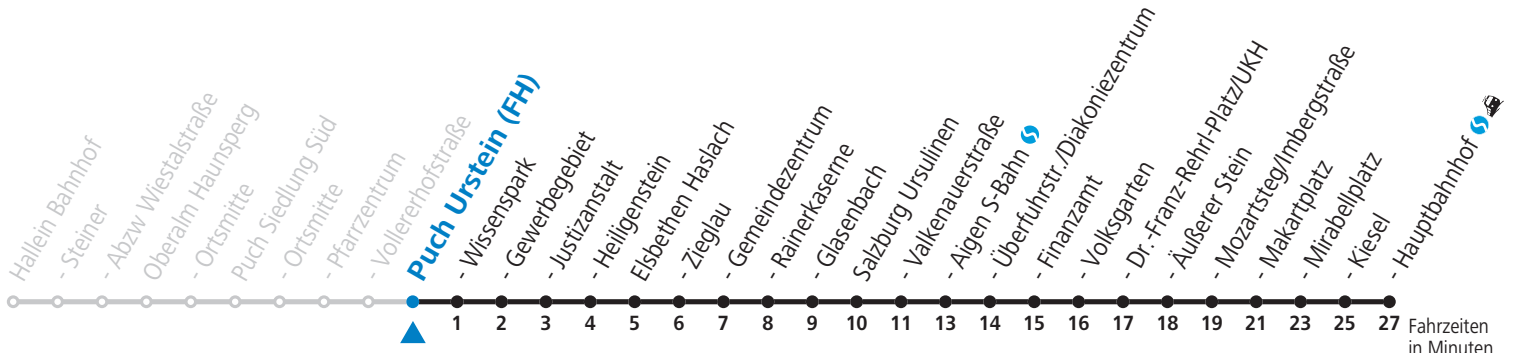

gültig ab 12.12.2021.

Fahrzeiten in Minuten
Alle Angaben ohne Gewähr.

Montag bis Freitag		Samstag		Sonn- und Feiertag	
5	46				
6	11 41 56_F 58_S	6	09 39	6	39
7	11_F 13_S 26_F 28_S 41	7	09		
8	11	8	09	8	39
9	11	9	09		
10	11	10	09	10	39
11	11	11	09		
12	11 41_S	12	09	12	39
13	11 41	13	09		
14	11 41	14	09	14	39
15	11	15	09		
16	11 41	16	09	16	39
17	11 41	17	09		
18	11 39	18	09	18	39
19	09				
20	09 59	20	59	20	59
22	29				

F = nur Montag bis Freitag, wenn schulfreier Werktag in Salzburg   S = nur Montag bis Freitag, wenn Schultag in Salzburg

Am 24.12. und 31.12. (sofern nicht Sonntag) gilt der Samstag-Fahrplan

Ferien im Bundesland Salzburg: 24.12.2021 bis 09.01.2022, 14. bis 20.02., 09. bis 18.04., 09.07. bis 11.09., 24.09. und 26.10. bis 02.11.2022 (Vorbehaltlich Änderungen durch die Schulbehörde)