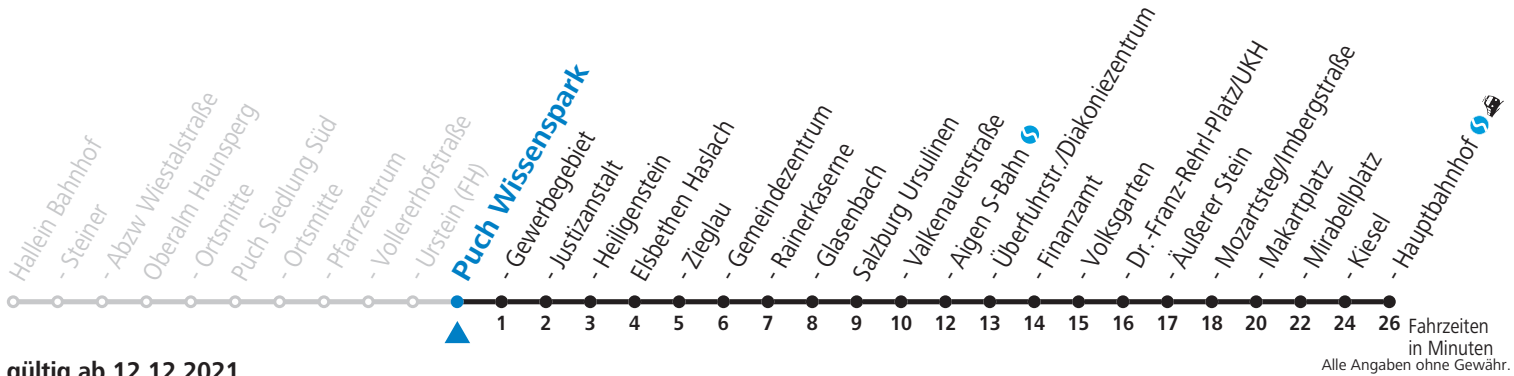

gültig ab 12.12.2021.

Fahrzeiten in Minuten
Alle Angaben ohne Gewähr.

Montag bis Freitag		Samstag		Sonn- und Feiertag	
5	47				
6	12 42 57_F 59_S	6	10 40	6	40
7	12_F 14_S 27_F 29_S 42	7	10		
8	12	8	10	8	40
9	12	9	10		
10	12	10	10	10	40
11	12	11	10		
12	12 42_S	12	10	12	40
13	12 42	13	10		
14	12 42	14	10	14	40
15	12	15	10		
16	12 42	16	10	16	40
17	12 42	17	10		
18	12 40	18	10	18	40
19	10				
20	10				
21	00	21	00	21	00
22	30				

F = nur Montag bis Freitag, wenn schulfreier Werktag in Salzburg   S = nur Montag bis Freitag, wenn Schultag in Salzburg

Am 24.12. und 31.12. (sofern nicht Sonntag) gilt der Samstag-Fahrplan

Ferien im Bundesland Salzburg: 24.12.2021 bis 09.01.2022, 14. bis 20.02., 09. bis 18.04., 09.07. bis 11.09., 24.09. und 26.10. bis 02.11.2022 (Vorbehaltlich Änderungen durch die Schulbehörde)