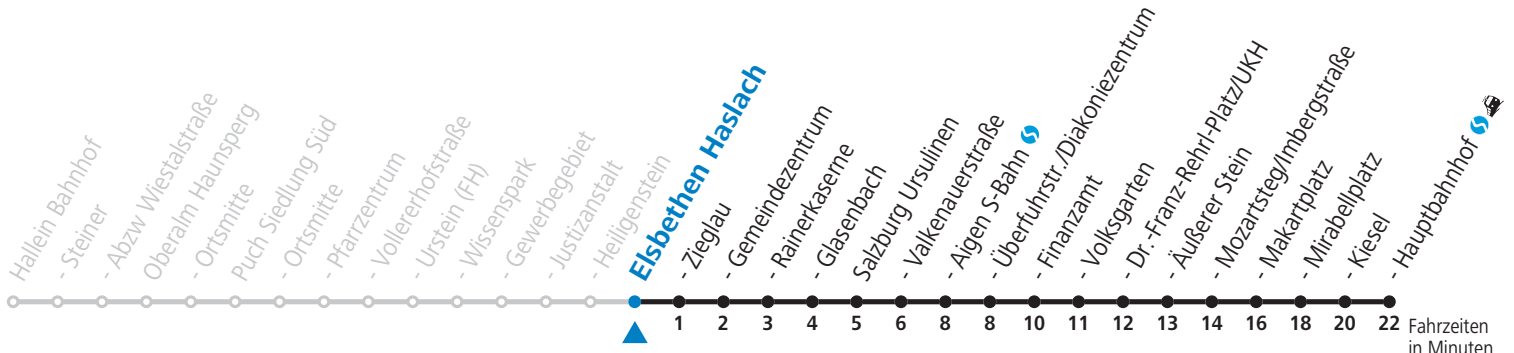

gültig ab 12.12.2021.

Fahrzeiten
in Minuten
Alle Angaben ohne Gewähr.

Montag bis Freitag		Samstag		Sonn- und Feiertag	
5	51				
6	16 46	6	14 44	6	44
7	01_F 04_S 16_F 19_S 31_F 34_S 46	7	14		
8	16	8	14	8	44
9	16	9	14		
10	16	10	14	10	44
11	16	11	14		
12	16 46_S	12	14	12	44
13	16 46	13	14		
14	16 46	14	14	14	44
15	16	15	14		
16	16 46	16	14	16	44
17	16 46	17	14		
18	16 44	18	14	18	44
19	14				
20	14				
21	04	21	04	21	04
22	34				

F = nur Montag bis Freitag, wenn schulfreier Werktag in Salzburg   S = nur Montag bis Freitag, wenn Schultag in Salzburg

Am 24.12. und 31.12. (sofern nicht Sonntag) gilt der Samstag-Fahrplan

Ferien im Bundesland Salzburg: 24.12.2021 bis 09.01.2022, 14. bis 20.02., 09. bis 18.04., 09.07. bis 11.09., 24.09. und 26.10. bis 02.11.2022 (Vorbehaltlich Änderungen durch die Schulbehörde)