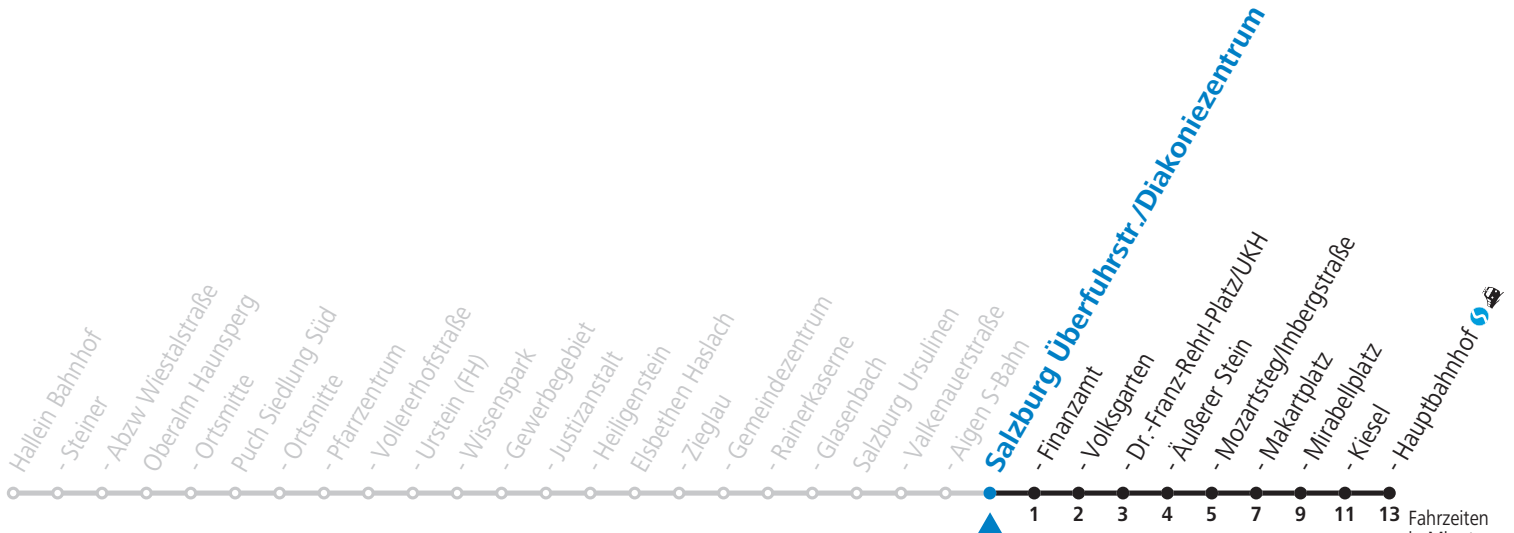

gültig ab 12.12.2021.

Fahrzeiten in Minuten
Alle Angaben ohne Gewähr.

Montag bis Freitag					Samstag			Sonn- und Feiertag	
5	59								
6	25	55			6	22	52	6	52
7	10_F	15_S	25_F	30_S 40_F 45_S 55	7	22			
8	25				8	23		8	53
9	25				9	23			
10	25				10	23		10	53
11	25				11	23			
12	25	55_S			12	23		12	53
13	25 55				13	23			
14	25 55				14	23		14	53
15	25				15	23			
16	25 55				16	23		16	53
17	25 55				17	23			
18	25 52				18	23		18	52
19	22								
20	22								
21	12				21	12		21	12
22	42								

F = nur Montag bis Freitag, wenn schulfreier Werktag in Salzburg   S = nur Montag bis Freitag, wenn Schultag in Salzburg

Am 24.12. und 31.12. (sofern nicht Sonntag) gilt der Samstag-Fahrplan

Ferien im Bundesland Salzburg: 24.12.2021 bis 09.01.2022, 14. bis 20.02., 09. bis 18.04., 09.07. bis 11.09., 24.09. und 26.10. bis 02.11.2022 (Vorbehaltlich Änderungen durch die Schulbehörde)