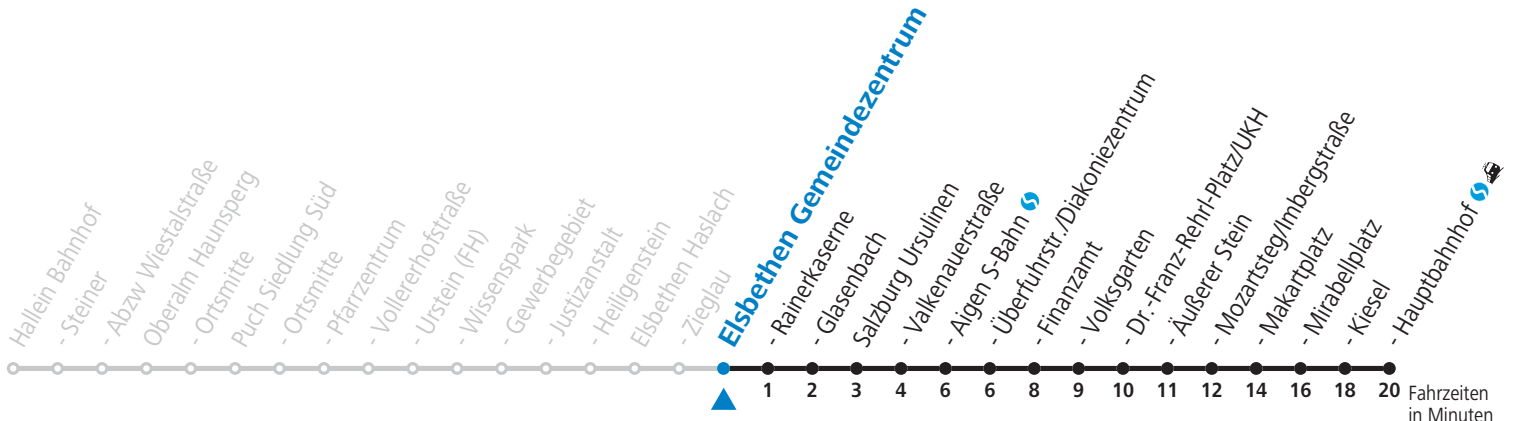

gültig ab 12.12.2021.

Fahrzeiten in Minuten
Alle Angaben ohne Gewähr.

Montag bis Freitag			Samstag			Sonn- und Feiertag		
5	53							
6	18	48	6	16	46	6	46	
7	03_F	06_S	18_F	21_S	33_F	36_S	48	
8	18		8	16		8	46	
9	18		9	16				
10	18		10	16		10	46	
11	18		11	16				
12	18	48_S	12	16		12	46	
13	18		13	16				
14	18		14	16		14	46	
15	18		15	16				
16	18	48	16	16		16	46	
17	18	48	17	16				
18	18	46	18	16		18	46	
19	16							
20	16							
21	06		21	06		21	06	
22	36							

F = nur Montag bis Freitag, wenn schulfreier Werktag in Salzburg   S = nur Montag bis Freitag, wenn Schultag in Salzburg

Am 24.12. und 31.12. (sofern nicht Sonntag) gilt der Samstag-Fahrplan

Ferien im Bundesland Salzburg: 24.12.2021 bis 09.01.2022, 14. bis 20.02., 09. bis 18.04., 09.07. bis 11.09., 24.09. und 26.10. bis 02.11.2022 (Vorbehaltlich Änderungen durch die Schulbehörde)