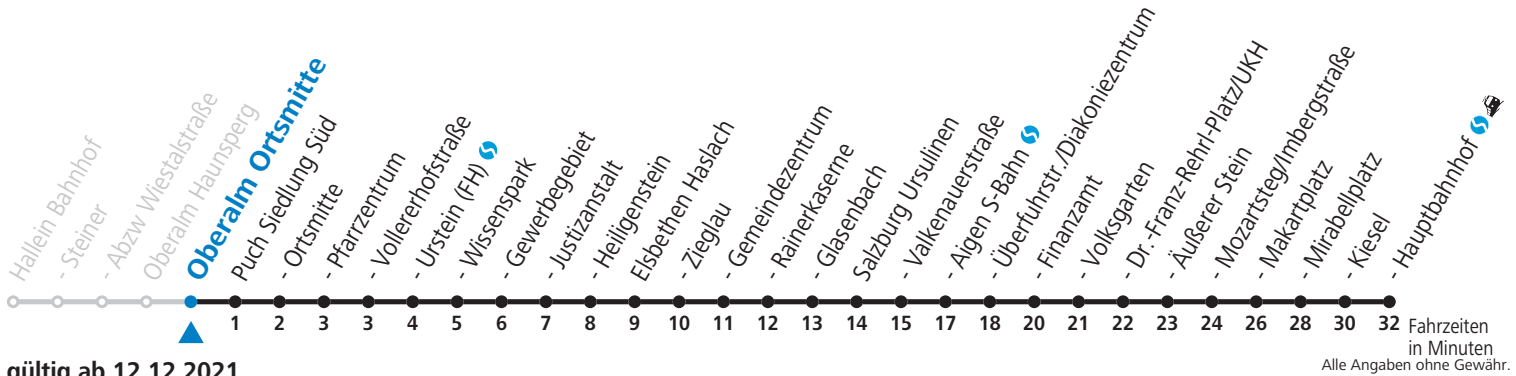

Montag bis Freitag		Samstag		Sonn- und Feiertag	
5	42				
6	06 36 51_F 52_S	6	05 35	6	35
7	06_F 07_S 21_F 22_S 36	7	05		
8	06	8	05	8	35
9	06	9	05		
10	06	10	05	10	35
11	06	11	05		
12	06 36_S	12	05	12	35
13	06 36	13	05		
14	06 36	14	05	14	35
15	06	15	05		
16	06 36	16	05	16	35
17	06 36	17	05		
18	06 35	18	05	18	35
19	05				
20	05 55	20	55	20	55
22	25				

F = nur Montag bis Freitag, wenn schulfreier Werktag in Salzburg   S = nur Montag bis Freitag, wenn Schultag in Salzburg

Am 24.12. und 31.12. (sofern nicht Sonntag) gilt der Samstag-Fahrplan

Ferien im Bundesland Salzburg: 24.12.2021 bis 09.01.2022, 14. bis 20.02., 09. bis 18.04., 09.07. bis 11.09., 24.09. und 26.10. bis 02.11.2022 (Vorbehaltlich Änderungen durch die Schulbehörde)