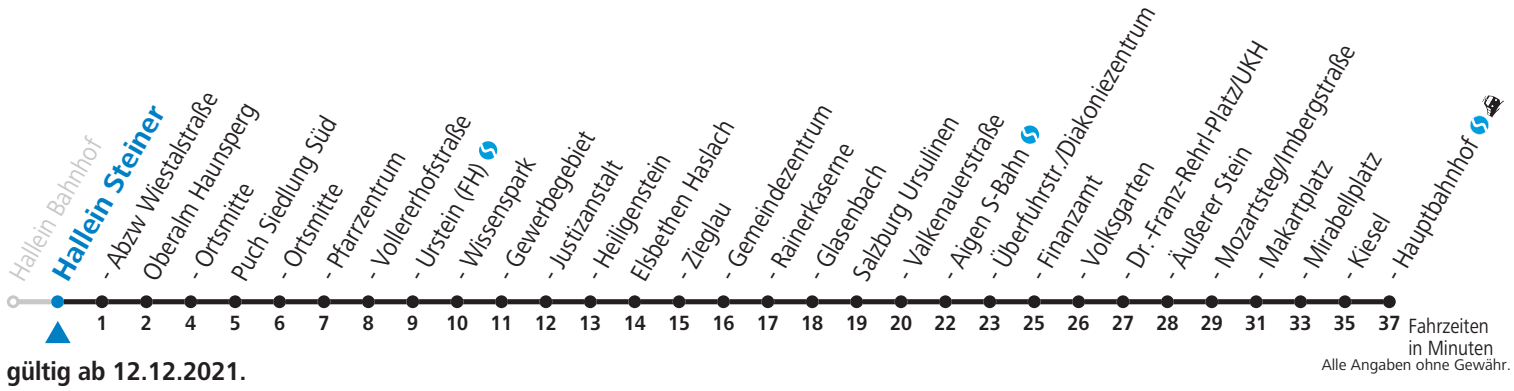

gültig ab 12.12.2021.

Fahrzeiten in Minuten
Alle Angaben ohne Gewähr.

Montag bis Freitag		Samstag		Sonn- und Feiertag	
5	37				
6	00 30 45	6	00 30	6	30
7	00 15 30	7	00		
8	00	8	00	8	30
9	00	9	00		
10	00	10	00	10	30
11	00	11	00		
12	00 30 _S	12	00	12	30
13	00 30	13	00		
14	00 30	14	00	14	30
15	00	15	00		
16	00 30	16	00	16	30
17	00 30	17	00		
18	00 30	18	00	18	30
19	00				
20	00 50	20	50	20	50
22	20				

S = nur Montag bis Freitag, wenn Schultag in Salzburg

Am 24.12. und 31.12. (sofern nicht Sonntag) gilt der Samstag-Fahrplan

Ferien im Bundesland Salzburg: 24.12.2021 bis 09.01.2022, 14. bis 20.02., 09. bis 18.04., 09.07. bis 11.09., 24.09. und 26.10. bis 02.11.2022 (Vorbehaltlich Änderungen durch die Schulbehörde)