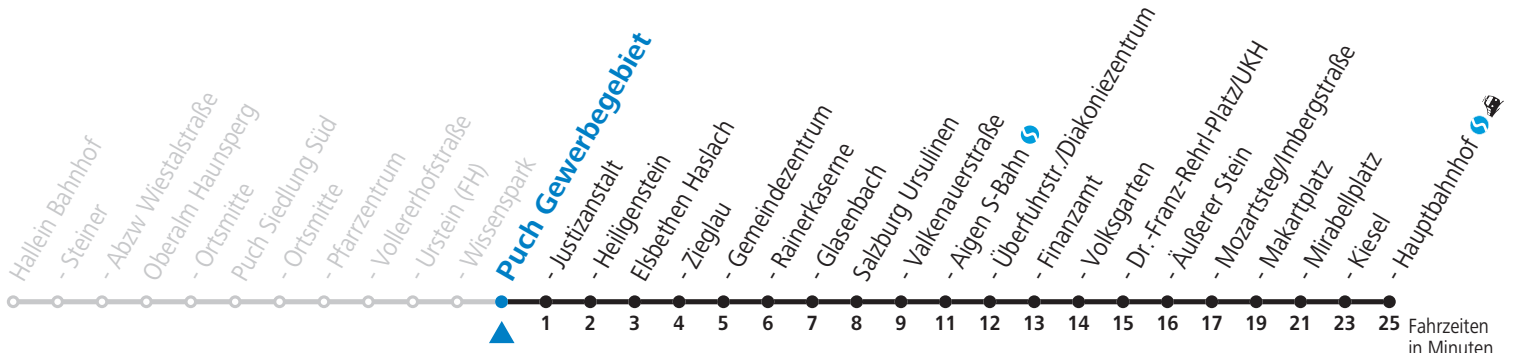

gültig ab 12.12.2021.

Fahrzeiten in Minuten
Alle Angaben ohne Gewähr.

Montag bis Freitag		Samstag		Sonn- und Feiertag	
5	48				
6	13 43 58_F	6	11 41	6	41
7	00_S 13_F 15_S 28_F 30_S 43	7	11		
8	13	8	11	8	41
9	13	9	11		
10	13	10	11	10	41
11	13	11	11		
12	13 43_S	12	11	12	41
13	13 43	13	11		
14	13 43	14	11	14	41
15	13	15	11		
16	13 43	16	11	16	41
17	13 43	17	11		
18	13 41	18	11	18	41
19	11				
20	11				
21	01	21	01	21	01
22	31				

F = nur Montag bis Freitag, wenn schulfreier Werktag in Salzburg   S = nur Montag bis Freitag, wenn Schultag in Salzburg

Am 24.12. und 31.12. (sofern nicht Sonntag) gilt der Samstag-Fahrplan

Ferien im Bundesland Salzburg: 24.12.2021 bis 09.01.2022, 14. bis 20.02., 09. bis 18.04., 09.07. bis 11.09., 24.09. und 26.10. bis 02.11.2022 (Vorbehaltlich Änderungen durch die Schulbehörde)