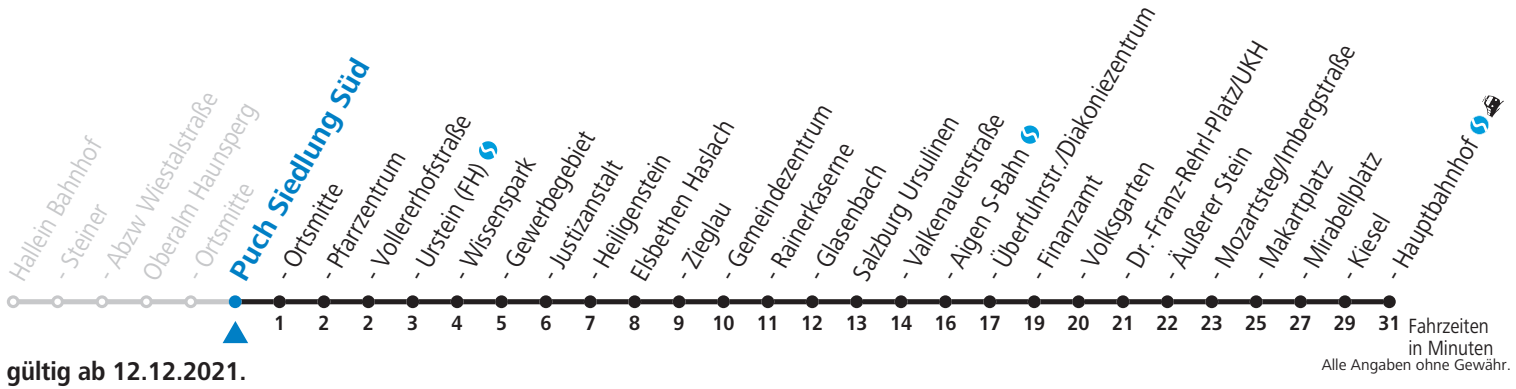

Montag bis Freitag	Samstag	Sonn- und Feiertag
5 43		
6 07 37 52_F 53_S	6 06 36	6 36
7 07_F 08_S 22_F 23_S 37	7 06	
8 07	8 06	8 36
9 07	9 06	
10 07	10 06	10 36
11 07	11 06	
12 07 37_S	12 06	12 36
13 07 37	13 06	
14 07 37	14 06	14 36
15 07	15 06	
16 07 37	16 06	16 36
17 07 37	17 06	
18 07 36	18 06	18 36
19 06		
20 06 56	20 56	20 56
22 26		

F = nur Montag bis Freitag, wenn schulfreier Werktag in Salzburg   S = nur Montag bis Freitag, wenn Schultag in Salzburg

Am 24.12. und 31.12. (sofern nicht Sonntag) gilt der Samstag-Fahrplan

Ferien im Bundesland Salzburg: 24.12.2021 bis 09.01.2022, 14. bis 20.02., 09. bis 18.04., 09.07. bis 11.09., 24.09. und 26.10. bis 02.11.2022 (Vorbehaltlich Änderungen durch die Schulbehörde)