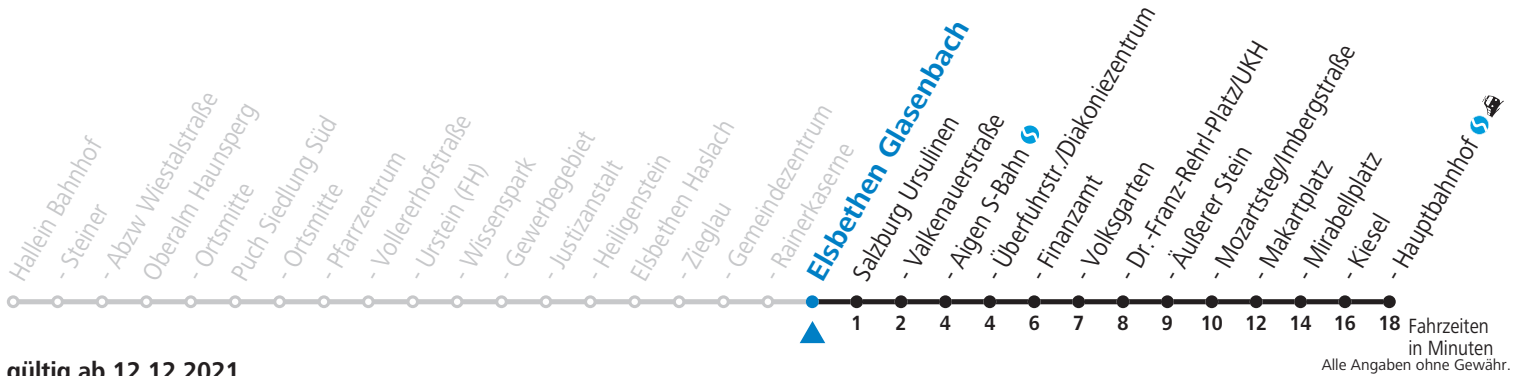

gültig ab 12.12.2021.

Fahrzeiten
in Minuten
Alle Angaben ohne Gewähr.

Montag bis Freitag		Samstag		Sonn- und Feiertag	
5	55				
6	20 50	6	18 48	6	48
7	05_F 10_S 20_F 25_S 35_F 40_S 50	7	18		
8	20	8	18	8	48
9	20	9	18		
10	20	10	18	10	48
11	20	11	18		
12	20 50_S	12	18	12	48
13	20 50	13	18		
14	20 50	14	18	14	48
15	20	15	18		
16	20 50	16	18	16	48
17	20 50	17	18		
18	20 48	18	18	18	48
19	18				
20	18				
21	08	21	08	21	08
22	38				

F = nur Montag bis Freitag, wenn schulfreier Werktag in Salzburg   S = nur Montag bis Freitag, wenn Schultag in Salzburg

Am 24.12. und 31.12. (sofern nicht Sonntag) gilt der Samstag-Fahrplan

Ferien im Bundesland Salzburg: 24.12.2021 bis 09.01.2022, 14. bis 20.02., 09. bis 18.04., 09.07. bis 11.09., 24.09. und 26.10. bis 02.11.2022 (Vorbehaltlich Änderungen durch die Schulbehörde)