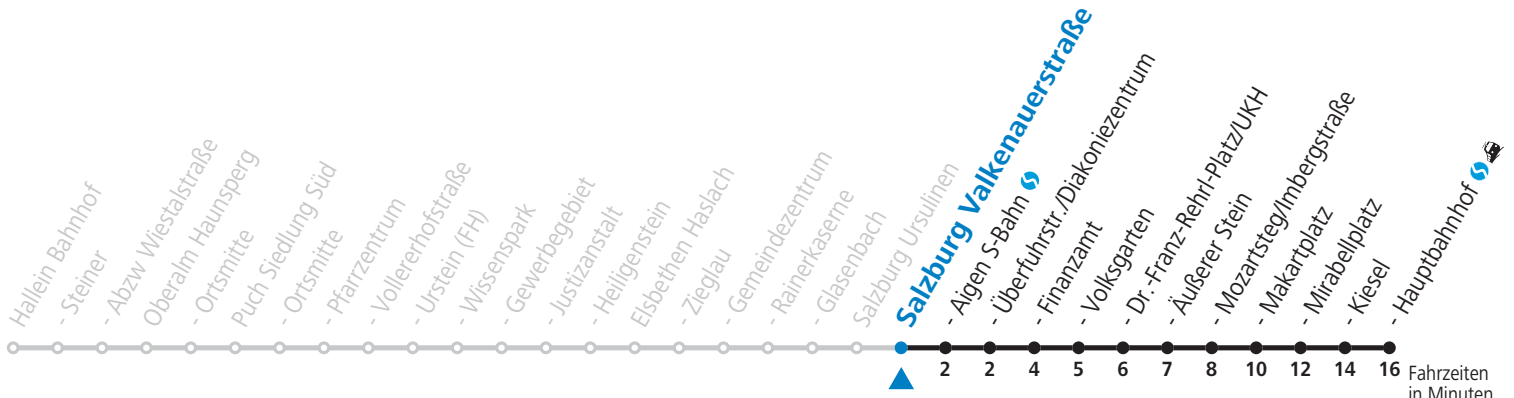

gültig ab 12.12.2021.

Alle Angaben ohne Gewähr.

Montag bis Freitag		Samstag		Sonn- und Feiertag	
5	57				
6	22 52	6	20 50	6	50
7	07_F 12_S 22_F 27_S 37_F 42_S 52	7	20		
8	22	8	20	8	50
9	22	9	20		
10	22	10	20	10	50
11	22	11	20		
12	22 52_S	12	20	12	50
13	22 52	13	20		
14	22 52	14	20	14	50
15	22	15	20		
16	22 52	16	20	16	50
17	22 52	17	20		
18	22 50	18	20	18	50
19	20				
20	20				
21	10	21	10	21	10
22	40				

F = nur Montag bis Freitag, wenn schulfreier Werktag in Salzburg   S = nur Montag bis Freitag, wenn Schultag in Salzburg

Am 24.12. und 31.12. (sofern nicht Sonntag) gilt der Samstag-Fahrplan

Ferien im Bundesland Salzburg: 24.12.2021 bis 09.01.2022, 14. bis 20.02., 09. bis 18.04., 09.07. bis 11.09., 24.09. und 26.10. bis 02.11.2022 (Vorbehaltlich Änderungen durch die Schulbehörde)