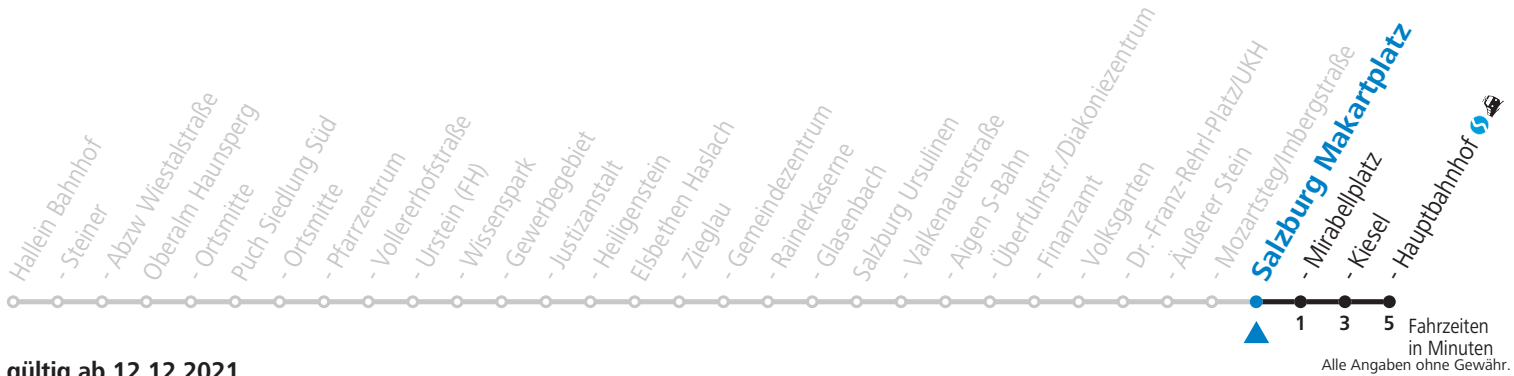

gültig ab 12.12.2021.

Montag bis Freitag				Samstag			Sonn- und Feiertag	
6	06	33		6	29	59	6	59
7	03	18_F	24_S	7	29			
8	03	33		8	31			
9	33			9	31		9	01
10	33			10	31			
11	33			11	31		11	01
12	33			12	31			
13	03_S	33		13	31		13	01
14	03	33		14	31			
15	03	33		15	31		15	01
16	33			16	31			
17	03	33		17	31		17	01
18	03	33	59	18	31		18	59
19	29							
20	29							
21	19			21	19		21	19
22	49							

F = nur Montag bis Freitag, wenn schulfreier Werktag in Salzburg   S = nur Montag bis Freitag, wenn Schultag in Salzburg

Am 24.12. und 31.12. (sofern nicht Sonntag) gilt der Samstag-Fahrplan

Ferien im Bundesland Salzburg: 24.12.2021 bis 09.01.2022, 14. bis 20.02., 09. bis 18.04., 09.07. bis 11.09., 24.09. und 26.10. bis 02.11.2022 (Vorbehaltlich Änderungen durch die Schulbehörde)