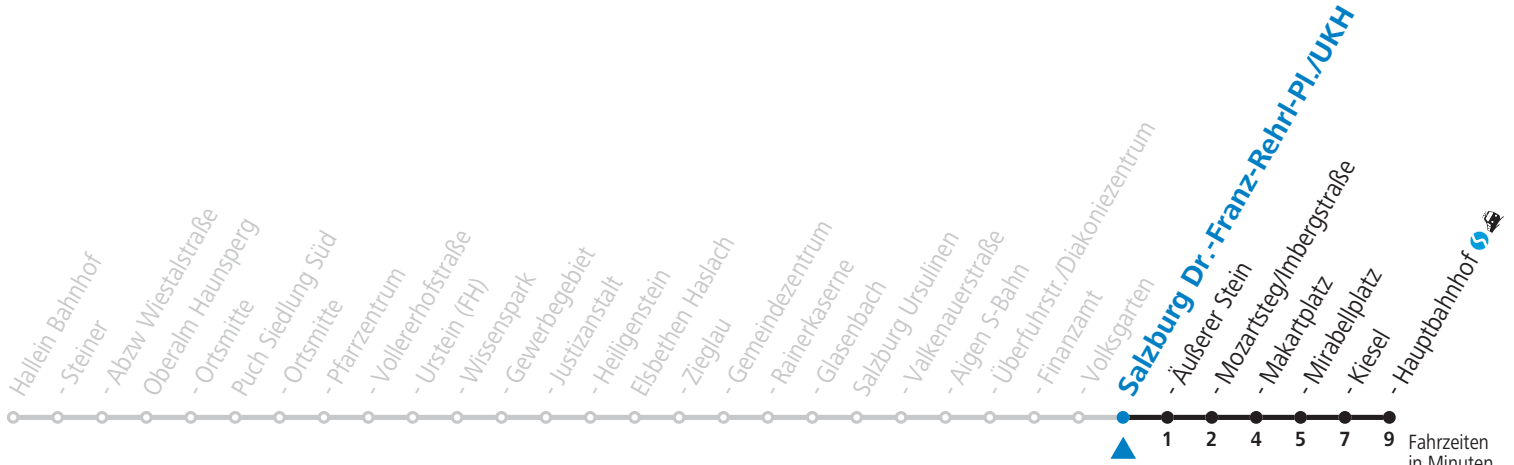

gültig ab 12.12.2021.

Montag bis Freitag				Samstag			Sonn- und Feiertag	
6	02	29	59	6	25	55	6	55
7	14_F	20_S	29_F 35_S 44_F 50_S 59	7	25			
8	29			8	27		8	57
9	29			9	27			
10	29			10	27		10	57
11	29			11	27			
12	29	59_S		12	27		12	57
13	29	59		13	27			
14	29	59		14	27		14	57
15	29			15	27			
16	29	59		16	27		16	57
17	29	59		17	27			
18	29	55		18	27		18	55
19	25							
20	25							
21	15			21	15		21	15
22	45							

F = nur Montag bis Freitag, wenn schulfreier Werktag in Salzburg   S = nur Montag bis Freitag, wenn Schultag in Salzburg

Am 24.12. und 31.12. (sofern nicht Sonntag) gilt der Samstag-Fahrplan

Ferien im Bundesland Salzburg: 24.12.2021 bis 09.01.2022, 14. bis 20.02., 09. bis 18.04., 09.07. bis 11.09., 24.09. und 26.10. bis 02.11.2022 (Vorbehaltlich Änderungen durch die Schulbehörde)