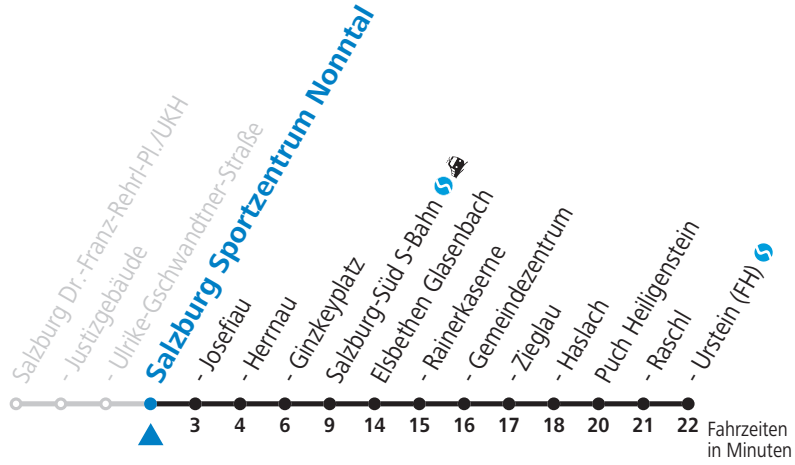

gültig ab 12.12.2021.

Alle Angaben ohne Gewähr.

Montag bis Freitag

6	19	49
7	19	49
12	19	49
13	19	49
16	19	49
17	19	49

Samstag, Sonn- und Feiertag kein Linienverkehr, am 24.12. und 31.12. kein Linienverkehr
 In den Sommerferien (09.07. bis 11.09.2022) kein Linienverkehr!

gültig ab 12.12.2021.

Alle Angaben ohne Gewähr.

Montag bis Freitag

6	20	50
7	20	50
12	20	50
13	20	50
16	20	50
17	20	50

Samstag, Sonn- und Feiertag kein Linienverkehr, am 24.12. und 31.12. kein Linienverkehr
 In den Sommerferien (09.07. bis 11.09.2022) kein Linienverkehr!

gültig ab 12.12.2021.

Alle Angaben ohne Gewähr.

Montag bis Freitag

6	21	51
7	21	51
12	21	51
13	21	51
16	21	51
17	21	51

Samstag, Sonn- und Feiertag kein Linienverkehr, am 24.12. und 31.12. kein Linienverkehr
 In den Sommerferien (09.07. bis 11.09.2022) kein Linienverkehr!