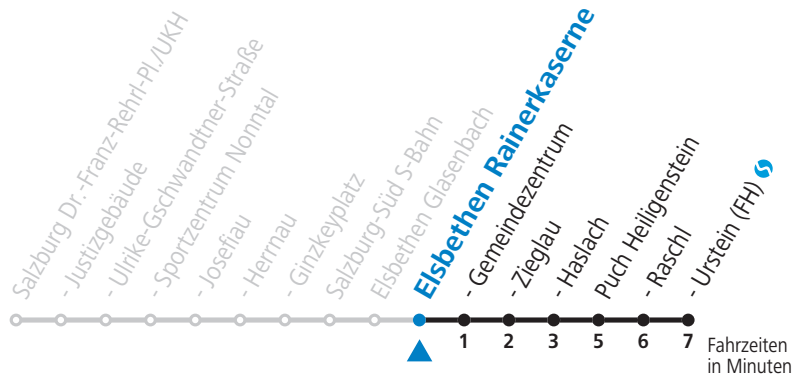

gültig ab 12.12.2021.

Alle Angaben ohne Gewähr.

Montag bis Freitag

6	33	
7	03	33
8	03	
12	33	
13	03	33
14	03	
16	33	
17	03	33
18	03	

Samstag, Sonn- und Feiertag kein Linienverkehr, am 24.12. und 31.12. kein Linienverkehr
 In den Sommerferien (09.07. bis 11.09.2022) kein Linienverkehr!

gültig ab 12.12.2021.

Alle Angaben ohne Gewähr.

Montag bis Freitag

6	35	
7	05	35
8	05	
12	35	
13	05	35
14	05	
16	35	
17	05	35
18	05	

Samstag, Sonn- und Feiertag kein Linienverkehr, am 24.12. und 31.12. kein Linienverkehr
 In den Sommerferien (09.07. bis 11.09.2022) kein Linienverkehr!

gültig ab 12.12.2021.

Alle Angaben ohne Gewähr.

Montag bis Freitag

6	36	
7	06	36
8	06	
12	36	
13	06	36
14	06	
16	36	
17	06	36
18	06	

Samstag, Sonn- und Feiertag kein Linienverkehr, am 24.12. und 31.12. kein Linienverkehr
 In den Sommerferien (09.07. bis 11.09.2022) kein Linienverkehr!

gültig ab 12.12.2021.

Alle Angaben ohne Gewähr.

Montag bis Freitag

6	37	
7	07	37
8	07	
12	37	
13	07	37
14	07	
16	37	
17	07	37
18	07	

Samstag, Sonn- und Feiertag kein Linienverkehr, am 24.12. und 31.12. kein Linienverkehr
 In den Sommerferien (09.07. bis 11.09.2022) kein Linienverkehr!