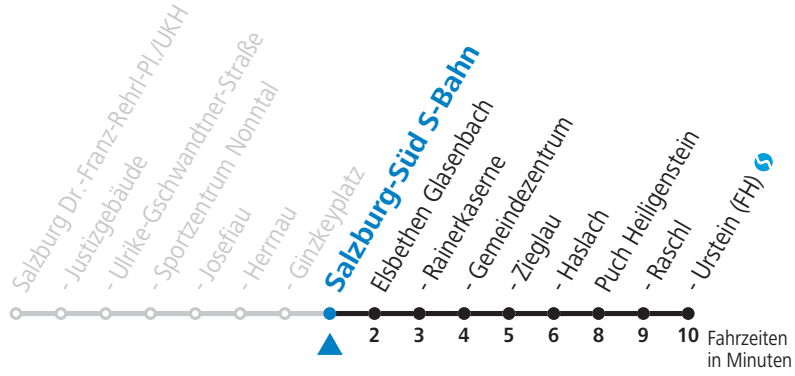

Montag bis Freitag

6	25	55
7	25	55

--	--	--

--	--	--

12	25	55
13	25	55

--	--	--

16	25	55
17	25	55

Samstag, Sonn- und Feiertag kein Linienverkehr, am 24.12. und 31.12. kein Linienverkehr
 In den Sommerferien (09.07. bis 11.09.2022) kein Linienverkehr!

gültig ab 12.12.2021.

Alle Angaben ohne Gewähr.

Montag bis Freitag

6	27	57
7	27	57
12	27	57
13	27	57
16	27	57
17	27	57

Samstag, Sonn- und Feiertag kein Linienverkehr, am 24.12. und 31.12. kein Linienverkehr
 In den Sommerferien (09.07. bis 11.09.2022) kein Linienverkehr!

gültig ab 12.12.2021.

Alle Angaben ohne Gewähr.

Montag bis Freitag

6	33	
7	03	33
8	03	
12	33	
13	03	33
14	03	
16	33	
17	03	33
18	03	

Samstag, Sonn- und Feiertag kein Linienverkehr, am 24.12. und 31.12. kein Linienverkehr
 In den Sommerferien (09.07. bis 11.09.2022) kein Linienverkehr!

gültig ab 12.12.2021.

Alle Angaben ohne Gewähr.

Montag bis Freitag

6	35	
7	05	35
8	05	
12	35	
13	05	35
14	05	
16	35	
17	05	35
18	05	

Samstag, Sonn- und Feiertag kein Linienverkehr, am 24.12. und 31.12. kein Linienverkehr
 In den Sommerferien (09.07. bis 11.09.2022) kein Linienverkehr!