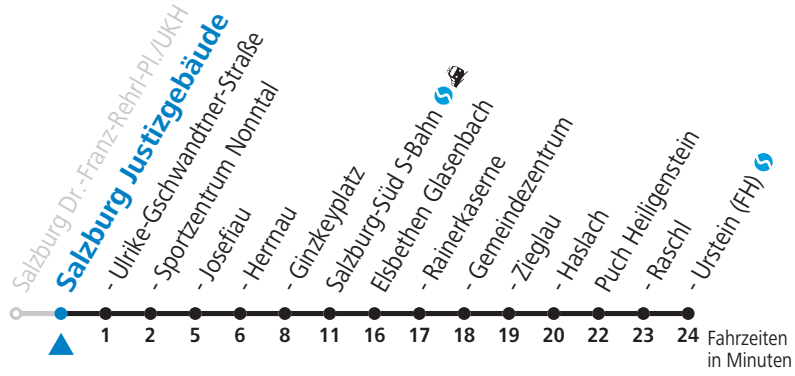

gültig ab 12.12.2021.

Alle Angaben ohne Gewähr.

Montag bis Freitag

6	17	47
7	17	47
12	17	47
13	17	47
16	17	47
17	17	47

Samstag, Sonn- und Feiertag kein Linienverkehr, am 24.12. und 31.12. kein Linienverkehr
 In den Sommerferien (09.07. bis 11.09.2022) kein Linienverkehr!

gültig ab 12.12.2021.

Alle Angaben ohne Gewähr.

Montag bis Freitag

6	19	49
7	19	49
12	19	49
13	19	49
16	19	49
17	19	49

Samstag, Sonn- und Feiertag kein Linienverkehr, am 24.12. und 31.12. kein Linienverkehr
 In den Sommerferien (09.07. bis 11.09.2022) kein Linienverkehr!

gültig ab 12.12.2021.

Alle Angaben ohne Gewähr.

Montag bis Freitag

6	20	50
7	20	50
12	20	50
13	20	50
16	20	50
17	20	50

Samstag, Sonn- und Feiertag kein Linienverkehr, am 24.12. und 31.12. kein Linienverkehr
 In den Sommerferien (09.07. bis 11.09.2022) kein Linienverkehr!

gültig ab 12.12.2021.

Alle Angaben ohne Gewähr.

Montag bis Freitag

6	42	
7	12	42
8	12	
12	42	
13	12	42
14	12	
16	42	
17	12	42
18	12	

Samstag, Sonn- und Feiertag kein Linienverkehr, am 24.12. und 31.12. kein Linienverkehr
 In den Sommerferien (09.07. bis 11.09.2022) kein Linienverkehr!