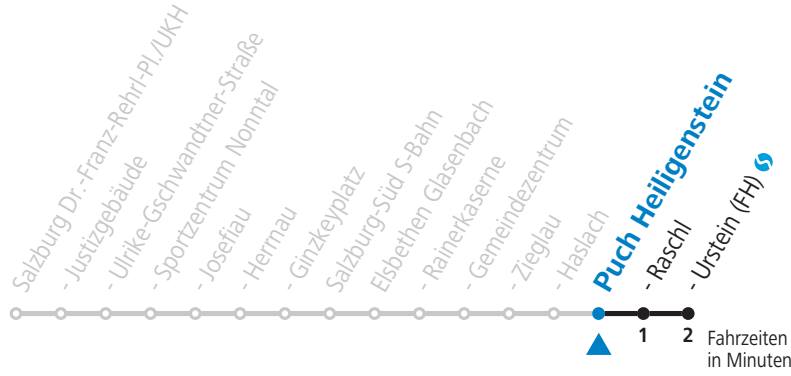

gültig ab 12.12.2021.

Alle Angaben ohne Gewähr.

Montag bis Freitag

6	38	
7	08	38
8	08	
12	38	
13	08	38
14	08	
16	38	
17	08	38
18	08	

Samstag, Sonn- und Feiertag kein Linienverkehr, am 24.12. und 31.12. kein Linienverkehr
 In den Sommerferien (09.07. bis 11.09.2022) kein Linienverkehr!

gültig ab 12.12.2021.

Alle Angaben ohne Gewähr.

Montag bis Freitag

6	39	
7	09	39
8	09	
12	39	
13	09	39
14	09	
16	39	
17	09	39
18	09	

Samstag, Sonn- und Feiertag kein Linienverkehr, am 24.12. und 31.12. kein Linienverkehr
 In den Sommerferien (09.07. bis 11.09.2022) kein Linienverkehr!

gültig ab 12.12.2021.

Alle Angaben ohne Gewähr.

Montag bis Freitag

6	41	
7	11	41
8	11	
12	41	
13	11	41
14	11	
16	41	
17	11	41
18	11	

Samstag, Sonn- und Feiertag kein Linienverkehr, am 24.12. und 31.12. kein Linienverkehr
 In den Sommerferien (09.07. bis 11.09.2022) kein Linienverkehr!