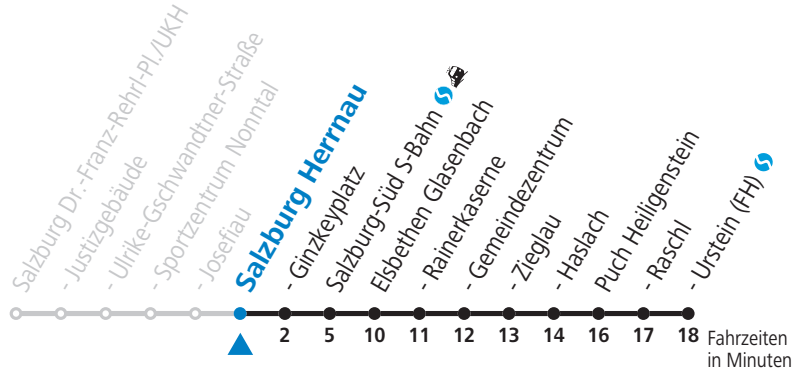

gültig ab 12.12.2021.

Alle Angaben ohne Gewähr.

Montag bis Freitag

6	21	51
7	21	51
12	21	51
13	21	51
16	21	51
17	21	51

Samstag, Sonn- und Feiertag kein Linienverkehr, am 24.12. und 31.12. kein Linienverkehr
 In den Sommerferien (09.07. bis 11.09.2022) kein Linienverkehr!

gültig ab 12.12.2021.

Alle Angaben ohne Gewähr.

Montag bis Freitag

6	24	54
7	24	54

--	--	--

--	--	--

12	24	54
13	24	54

--	--	--

16	24	54
17	24	54

Samstag, Sonn- und Feiertag kein Linienverkehr, am 24.12. und 31.12. kein Linienverkehr
 In den Sommerferien (09.07. bis 11.09.2022) kein Linienverkehr!

gültig ab 12.12.2021.

Alle Angaben ohne Gewähr.

Montag bis Freitag

6	25	55
7	25	55

--	--	--

--	--	--

12	25	55
13	25	55

--	--	--

16	25	55
17	25	55

Samstag, Sonn- und Feiertag kein Linienverkehr, am 24.12. und 31.12. kein Linienverkehr
 In den Sommerferien (09.07. bis 11.09.2022) kein Linienverkehr!