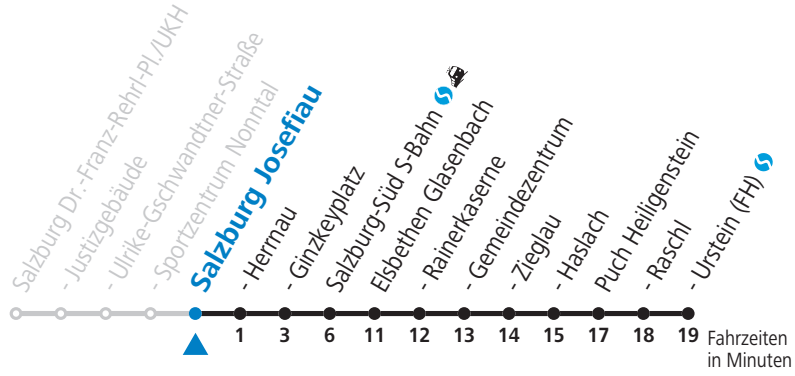

gültig ab 12.12.2021.

Alle Angaben ohne Gewähr.

Montag bis Freitag

6	20	50
7	20	50
12	20	50
13	20	50
16	20	50
17	20	50

Samstag, Sonn- und Feiertag kein Linienverkehr, am 24.12. und 31.12. kein Linienverkehr
 In den Sommerferien (09.07. bis 11.09.2022) kein Linienverkehr!

gültig ab 12.12.2021.

Alle Angaben ohne Gewähr.

Montag bis Freitag

6	21	51
7	21	51
12	21	51
13	21	51
16	21	51
17	21	51

Samstag, Sonn- und Feiertag kein Linienverkehr, am 24.12. und 31.12. kein Linienverkehr
 In den Sommerferien (09.07. bis 11.09.2022) kein Linienverkehr!

gültig ab 12.12.2021.

Alle Angaben ohne Gewähr.

Montag bis Freitag

6	24	54
7	24	54

--	--	--

--	--	--

12	24	54
13	24	54

--	--	--

16	24	54
17	24	54

Samstag, Sonn- und Feiertag kein Linienverkehr, am 24.12. und 31.12. kein Linienverkehr
 In den Sommerferien (09.07. bis 11.09.2022) kein Linienverkehr!

gültig ab 12.12.2021.

Alle Angaben ohne Gewähr.