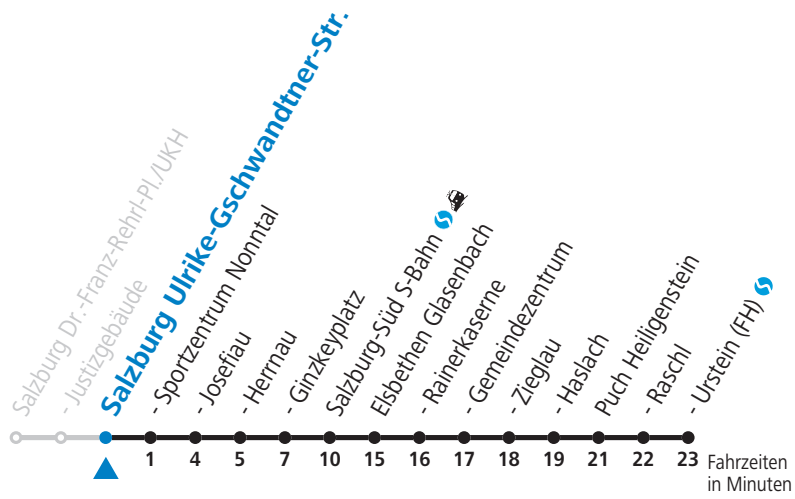

gültig ab 12.12.2021.

Alle Angaben ohne Gewähr.

Montag bis Freitag

6	17	47
7	17	47
12	17	47
13	17	47
16	17	47
17	17	47

Samstag, Sonn- und Feiertag kein Linienverkehr, am 24.12. und 31.12. kein Linienverkehr
 In den Sommerferien (09.07. bis 11.09.2022) kein Linienverkehr!

gültig ab 12.12.2021.

Alle Angaben ohne Gewähr.

Montag bis Freitag

6	19	49
7	19	49
12	19	49
13	19	49
16	19	49
17	19	49

Samstag, Sonn- und Feiertag kein Linienverkehr, am 24.12. und 31.12. kein Linienverkehr
 In den Sommerferien (09.07. bis 11.09.2022) kein Linienverkehr!

gültig ab 12.12.2021.

Alle Angaben ohne Gewähr.

Montag bis Freitag

6	20	50
7	20	50
12	20	50
13	20	50
16	20	50
17	20	50

Samstag, Sonn- und Feiertag kein Linienverkehr, am 24.12. und 31.12. kein Linienverkehr
 In den Sommerferien (09.07. bis 11.09.2022) kein Linienverkehr!