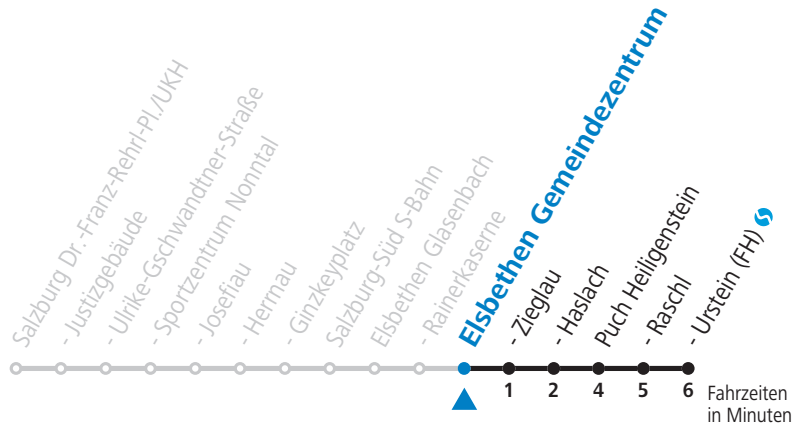

gültig ab 12.12.2021.

Alle Angaben ohne Gewähr.

Montag bis Freitag

6	35	
7	05	35
8	05	
12	35	
13	05	35
14	05	
16	35	
17	05	35
18	05	

Samstag, Sonn- und Feiertag kein Linienverkehr, am 24.12. und 31.12. kein Linienverkehr
 In den Sommerferien (09.07. bis 11.09.2022) kein Linienverkehr!

gültig ab 12.12.2021.

Alle Angaben ohne Gewähr.

Montag bis Freitag

6	36	
7	06	36
8	06	
12	36	
13	06	36
14	06	
16	36	
17	06	36
18	06	

Samstag, Sonn- und Feiertag kein Linienverkehr, am 24.12. und 31.12. kein Linienverkehr
 In den Sommerferien (09.07. bis 11.09.2022) kein Linienverkehr!

gültig ab 12.12.2021.

Alle Angaben ohne Gewähr.

Montag bis Freitag

6	37	
7	07	37
8	07	
12	37	
13	07	37
14	07	
16	37	
17	07	37
18	07	

Samstag, Sonn- und Feiertag kein Linienverkehr, am 24.12. und 31.12. kein Linienverkehr
 In den Sommerferien (09.07. bis 11.09.2022) kein Linienverkehr!

gültig ab 12.12.2021.

Alle Angaben ohne Gewähr.

Montag bis Freitag

6	38	
7	08	38
8	08	
12	38	
13	08	38
14	08	
16	38	
17	08	38
18	08	

Samstag, Sonn- und Feiertag kein Linienverkehr, am 24.12. und 31.12. kein Linienverkehr
 In den Sommerferien (09.07. bis 11.09.2022) kein Linienverkehr!