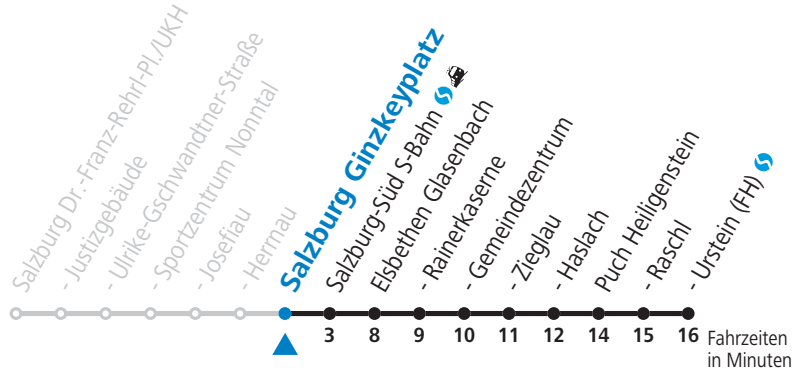

16	24	54
17	24	54

Samstag, Sonn- und Feiertag kein Linienverkehr, am 24.12. und 31.12. kein Linienverkehr
 In den Sommerferien (09.07. bis 11.09.2022) kein Linienverkehr!

gültig ab 12.12.2021.

Alle Angaben ohne Gewähr.

Montag bis Freitag

6	25	55
7	25	55

--	--	--

--	--	--

12	25	55
13	25	55

--	--	--

16	25	55
17	25	55

Samstag, Sonn- und Feiertag kein Linienverkehr, am 24.12. und 31.12. kein Linienverkehr
 In den Sommerferien (09.07. bis 11.09.2022) kein Linienverkehr!

gültig ab 12.12.2021.

Alle Angaben ohne Gewähr.

Montag bis Freitag

6	27	57
7	27	57
12	27	57
13	27	57
16	27	57
17	27	57

Samstag, Sonn- und Feiertag kein Linienverkehr, am 24.12. und 31.12. kein Linienverkehr
 In den Sommerferien (09.07. bis 11.09.2022) kein Linienverkehr!

gültig ab 12.12.2021.

Alle Angaben ohne Gewähr.

Montag bis Freitag

6	33	
7	03	33
8	03	
12	33	
13	03	33
14	03	
16	33	
17	03	33
18	03	

Samstag, Sonn- und Feiertag kein Linienverkehr, am 24.12. und 31.12. kein Linienverkehr
 In den Sommerferien (09.07. bis 11.09.2022) kein Linienverkehr!