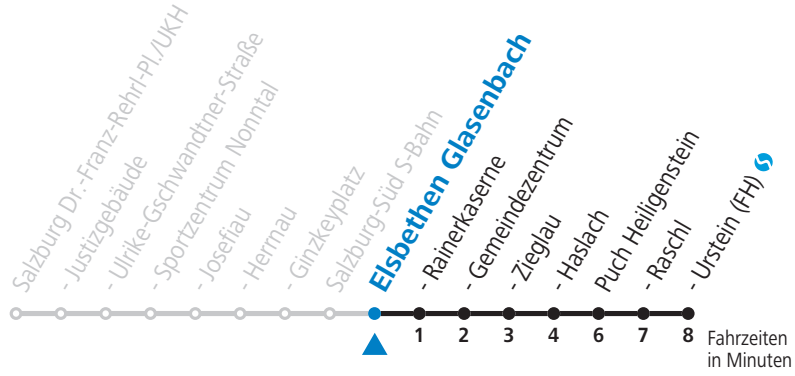

gültig ab 12.12.2021.

Alle Angaben ohne Gewähr.

Montag bis Freitag

6	27	57
7	27	57
12	27	57
13	27	57
16	27	57
17	27	57

Samstag, Sonn- und Feiertag kein Linienverkehr, am 24.12. und 31.12. kein Linienverkehr
 In den Sommerferien (09.07. bis 11.09.2022) kein Linienverkehr!

gültig ab 12.12.2021.

Alle Angaben ohne Gewähr.

Montag bis Freitag

6	33	
7	03	33
8	03	
12	33	
13	03	33
14	03	
16	33	
17	03	33
18	03	

Samstag, Sonn- und Feiertag kein Linienverkehr, am 24.12. und 31.12. kein Linienverkehr
 In den Sommerferien (09.07. bis 11.09.2022) kein Linienverkehr!

gültig ab 12.12.2021.

Alle Angaben ohne Gewähr.

Montag bis Freitag

6	35	
7	05	35
8	05	
12	35	
13	05	35
14	05	
16	35	
17	05	35
18	05	

Samstag, Sonn- und Feiertag kein Linienverkehr, am 24.12. und 31.12. kein Linienverkehr
 In den Sommerferien (09.07. bis 11.09.2022) kein Linienverkehr!

gültig ab 12.12.2021.

Alle Angaben ohne Gewähr.

Montag bis Freitag

6	36	
7	06	36
8	06	
12	36	
13	06	36
14	06	
16	36	
17	06	36
18	06	

Samstag, Sonn- und Feiertag kein Linienverkehr, am 24.12. und 31.12. kein Linienverkehr
 In den Sommerferien (09.07. bis 11.09.2022) kein Linienverkehr!