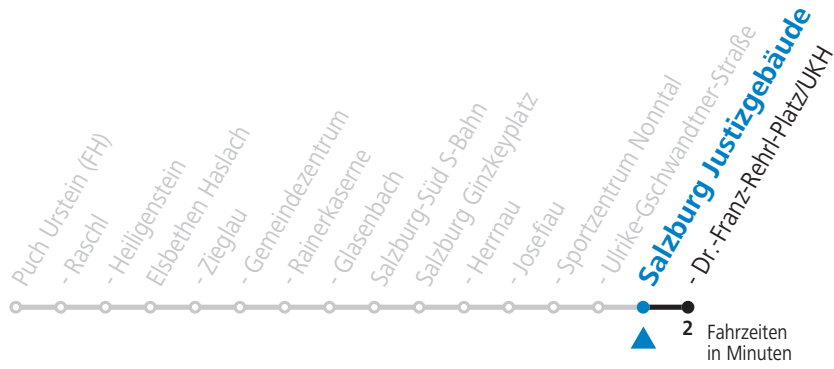

gültig ab 12.12.2021.

Alle Angaben ohne Gewähr.

Montag bis Freitag

7	11	41
8	11	41
13	11	41
14	11	41
17	11	41
18	11	41

Samstag, Sonn- und Feiertag kein Linienverkehr, am 24.12. und 31.12. kein Linienverkehr
 In den Sommerferien (09.07. bis 11.09.2022) kein Linienverkehr!

gültig ab 12.12.2021.

Alle Angaben ohne Gewähr.

Montag bis Freitag

7	12	42
8	12	42

13	12	42
14	12	42

17	12	42
18	12	42

Samstag, Sonn- und Feiertag kein Linienverkehr, am 24.12. und 31.12. kein Linienverkehr
 In den Sommerferien (09.07. bis 11.09.2022) kein Linienverkehr!

gültig ab 12.12.2021.

Alle Angaben ohne Gewähr.

Montag bis Freitag

7	13	43
8	13	43
13	13	43
14	13	43
17	13	43
18	13	43

**Samstag, Sonn- und Feiertag kein Linienverkehr, am 24.12. und 31.12. kein Linienverkehr
 In den Sommerferien (09.07. bis 11.09.2022) kein Linienverkehr!**