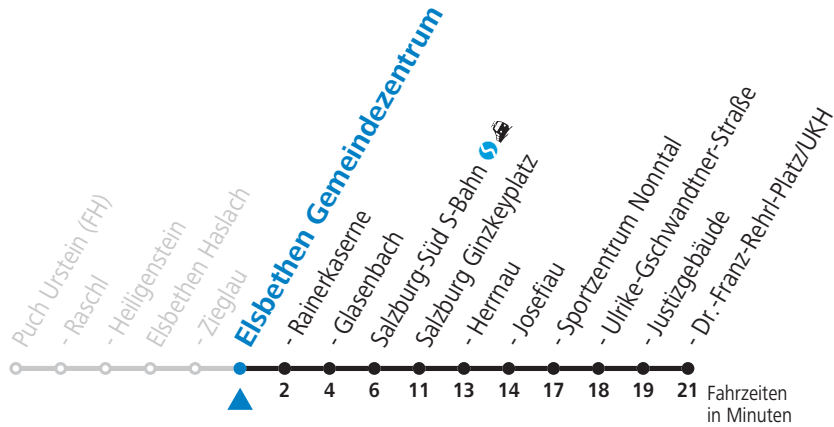

gültig ab 12.12.2021.

Alle Angaben ohne Gewähr.

Montag bis Freitag

6	52	
7	22	52
8	22	
12	52	
13	22	52
14	22	
16	52	
17	22	52
18	22	

Samstag, Sonn- und Feiertag kein Linienverkehr, am 24.12. und 31.12. kein Linienverkehr
 In den Sommerferien (09.07. bis 11.09.2022) kein Linienverkehr!

gültig ab 12.12.2021.

Alle Angaben ohne Gewähr.

Montag bis Freitag

6	53	
7	23	53
8	23	
12	53	
13	23	53
14	23	
16	53	
17	23	53
18	23	

Samstag, Sonn- und Feiertag kein Linienverkehr, am 24.12. und 31.12. kein Linienverkehr
 In den Sommerferien (09.07. bis 11.09.2022) kein Linienverkehr!

gültig ab 12.12.2021.

Alle Angaben ohne Gewähr.

Montag bis Freitag

6	54	
7	24	54
8	24	
12	54	
13	24	54
14	24	
16	54	
17	24	54
18	24	

Samstag, Sonn- und Feiertag kein Linienverkehr, am 24.12. und 31.12. kein Linienverkehr
 In den Sommerferien (09.07. bis 11.09.2022) kein Linienverkehr!

gültig ab 12.12.2021.

Alle Angaben ohne Gewähr.

Montag bis Freitag

6	56	
7	26	56
8	26	
12	56	
13	26	56
14	26	
16	56	
17	26	56
18	26	

Samstag, Sonn- und Feiertag kein Linienverkehr, am 24.12. und 31.12. kein Linienverkehr
 In den Sommerferien (09.07. bis 11.09.2022) kein Linienverkehr!