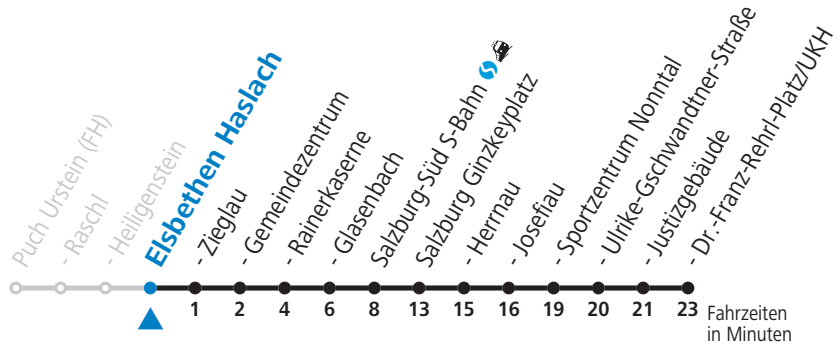

gültig ab 12.12.2021.

Alle Angaben ohne Gewähr.

Montag bis Freitag

6	49
7	19 49
8	19
12	49
13	19 49
14	19
16	49
17	19 49
18	19

Samstag, Sonn- und Feiertag kein Linienverkehr, am 24.12. und 31.12. kein Linienverkehr
 In den Sommerferien (09.07. bis 11.09.2022) kein Linienverkehr!

gültig ab 12.12.2021.

Alle Angaben ohne Gewähr.

Montag bis Freitag

6	51	
7	21	51
8	21	
12	51	
13	21	51
14	21	
16	51	
17	21	51
18	21	

Samstag, Sonn- und Feiertag kein Linienverkehr, am 24.12. und 31.12. kein Linienverkehr
 In den Sommerferien (09.07. bis 11.09.2022) kein Linienverkehr!

gültig ab 12.12.2021.

Alle Angaben ohne Gewähr.

Montag bis Freitag

6	52	
7	22	52
8	22	
12	52	
13	22	52
14	22	
16	52	
17	22	52
18	22	

Samstag, Sonn- und Feiertag kein Linienverkehr, am 24.12. und 31.12. kein Linienverkehr
 In den Sommerferien (09.07. bis 11.09.2022) kein Linienverkehr!

gültig ab 12.12.2021.

Alle Angaben ohne Gewähr.

Montag bis Freitag

6	53	
7	23	53
8	23	
12	53	
13	23	53
14	23	
16	53	
17	23	53
18	23	

Samstag, Sonn- und Feiertag kein Linienverkehr, am 24.12. und 31.12. kein Linienverkehr
 In den Sommerferien (09.07. bis 11.09.2022) kein Linienverkehr!