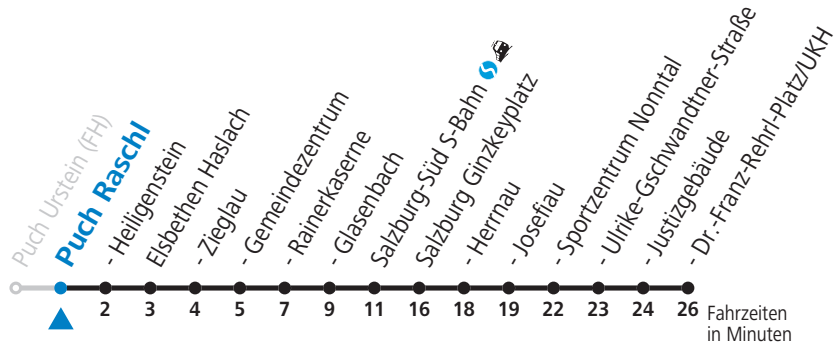

gültig ab 12.12.2021.

Alle Angaben ohne Gewähr.

Montag bis Freitag

6	48	
7	18	48
8	18	
12	48	
13	18	48
14	18	
16	48	
17	18	48
18	18	

Samstag, Sonn- und Feiertag kein Linienverkehr, am 24.12. und 31.12. kein Linienverkehr
 In den Sommerferien (09.07. bis 11.09.2022) kein Linienverkehr!

gültig ab 12.12.2021.

Alle Angaben ohne Gewähr.

Montag bis Freitag

6	49
7	19 49
8	19
12	49
13	19 49
14	19
16	49
17	19 49
18	19

Samstag, Sonn- und Feiertag kein Linienverkehr, am 24.12. und 31.12. kein Linienverkehr
 In den Sommerferien (09.07. bis 11.09.2022) kein Linienverkehr!

gültig ab 12.12.2021.

Alle Angaben ohne Gewähr.

Montag bis Freitag

6	51	
7	21	51
8	21	
12	51	
13	21	51
14	21	
16	51	
17	21	51
18	21	

Samstag, Sonn- und Feiertag kein Linienverkehr, am 24.12. und 31.12. kein Linienverkehr
 In den Sommerferien (09.07. bis 11.09.2022) kein Linienverkehr!