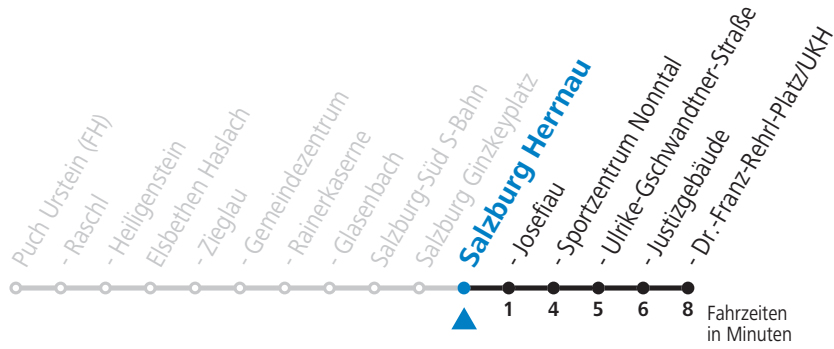

gültig ab 12.12.2021.

Alle Angaben ohne Gewähr.

Montag bis Freitag

7	03	33
8	03	33
13	03	33
14	03	33
17	03	33
18	03	33

Samstag, Sonn- und Feiertag kein Linienverkehr, am 24.12. und 31.12. kein Linienverkehr
 In den Sommerferien (09.07. bis 11.09.2022) kein Linienverkehr!

gültig ab 12.12.2021.

Alle Angaben ohne Gewähr.

Montag bis Freitag

7	05	35
8	05	35
13	05	35
14	05	35
17	05	35
18	05	35

Samstag, Sonn- und Feiertag kein Linienverkehr, am 24.12. und 31.12. kein Linienverkehr
 In den Sommerferien (09.07. bis 11.09.2022) kein Linienverkehr!