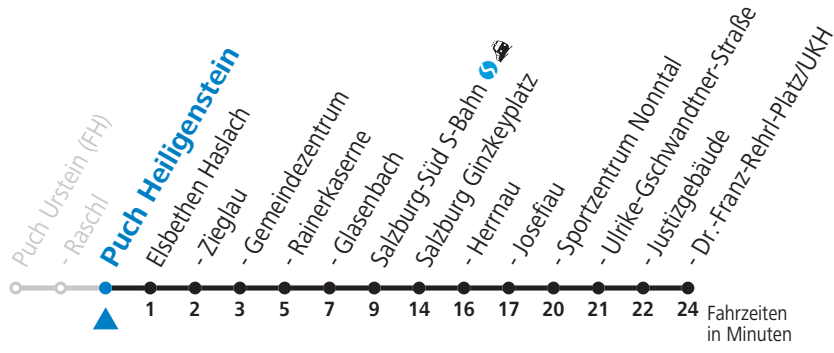

gültig ab 12.12.2021.

Alle Angaben ohne Gewähr.

Montag bis Freitag

6	48	
7	18	48
8	18	
12	48	
13	18	48
14	18	
16	48	
17	18	48
18	18	

Samstag, Sonn- und Feiertag kein Linienverkehr, am 24.12. und 31.12. kein Linienverkehr
 In den Sommerferien (09.07. bis 11.09.2022) kein Linienverkehr!

gültig ab 12.12.2021.

Alle Angaben ohne Gewähr.

Montag bis Freitag

6	49
7	19 49
8	19
12	49
13	19 49
14	19
16	49
17	19 49
18	19

Samstag, Sonn- und Feiertag kein Linienverkehr, am 24.12. und 31.12. kein Linienverkehr
 In den Sommerferien (09.07. bis 11.09.2022) kein Linienverkehr!

gültig ab 12.12.2021.

Alle Angaben ohne Gewähr.

Montag bis Freitag

6	51	
7	21	51
8	21	
12	51	
13	21	51
14	21	
16	51	
17	21	51
18	21	

Samstag, Sonn- und Feiertag kein Linienverkehr, am 24.12. und 31.12. kein Linienverkehr
 In den Sommerferien (09.07. bis 11.09.2022) kein Linienverkehr!

gültig ab 12.12.2021.

Alle Angaben ohne Gewähr.

Montag bis Freitag

6	52	
7	22	52
8	22	
12	52	
13	22	52
14	22	
16	52	
17	22	52
18	22	

Samstag, Sonn- und Feiertag kein Linienverkehr, am 24.12. und 31.12. kein Linienverkehr
 In den Sommerferien (09.07. bis 11.09.2022) kein Linienverkehr!