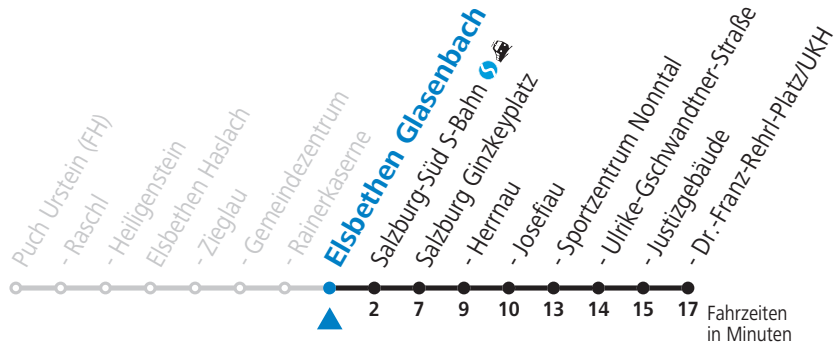

gültig ab 12.12.2021.

Alle Angaben ohne Gewähr.

Montag bis Freitag

6	54	
7	24	54
8	24	
12	54	
13	24	54
14	24	
16	54	
17	24	54
18	24	

Samstag, Sonn- und Feiertag kein Linienverkehr, am 24.12. und 31.12. kein Linienverkehr
 In den Sommerferien (09.07. bis 11.09.2022) kein Linienverkehr!

gültig ab 12.12.2021.

Alle Angaben ohne Gewähr.

Montag bis Freitag

6	56	
7	26	56
8	26	
12	56	
13	26	56
14	26	
16	56	
17	26	56
18	26	

Samstag, Sonn- und Feiertag kein Linienverkehr, am 24.12. und 31.12. kein Linienverkehr
 In den Sommerferien (09.07. bis 11.09.2022) kein Linienverkehr!

gültig ab 12.12.2021.

Alle Angaben ohne Gewähr.

Montag bis Freitag

6	58	
7	28	58
8	28	
12	58	
13	28	58
14	28	
16	58	
17	28	58
18	28	

Samstag, Sonn- und Feiertag kein Linienverkehr, am 24.12. und 31.12. kein Linienverkehr
 In den Sommerferien (09.07. bis 11.09.2022) kein Linienverkehr!