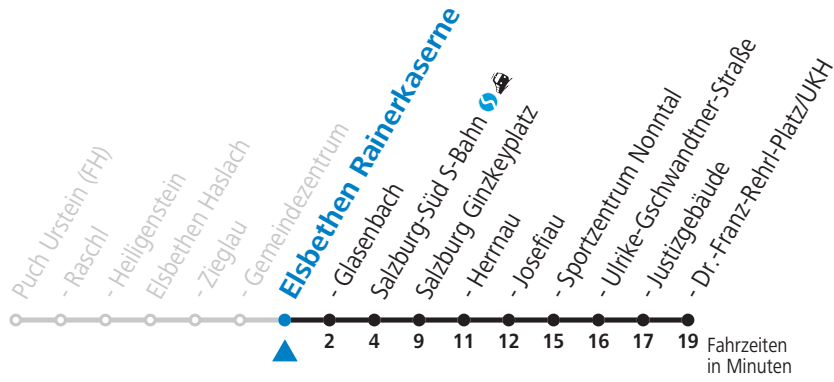

gültig ab 12.12.2021.

Alle Angaben ohne Gewähr.

Montag bis Freitag

6	53	
7	23	53
8	23	
12	53	
13	23	53
14	23	
16	53	
17	23	53
18	23	

Samstag, Sonn- und Feiertag kein Linienverkehr, am 24.12. und 31.12. kein Linienverkehr
 In den Sommerferien (09.07. bis 11.09.2022) kein Linienverkehr!

gültig ab 12.12.2021.

Alle Angaben ohne Gewähr.

Montag bis Freitag

6	54	
7	24	54
8	24	
12	54	
13	24	54
14	24	
16	54	
17	24	54
18	24	

Samstag, Sonn- und Feiertag kein Linienverkehr, am 24.12. und 31.12. kein Linienverkehr
 In den Sommerferien (09.07. bis 11.09.2022) kein Linienverkehr!

gültig ab 12.12.2021.

Alle Angaben ohne Gewähr.

Montag bis Freitag

6	56	
7	26	56
8	26	
12	56	
13	26	56
14	26	
16	56	
17	26	56
18	26	

Samstag, Sonn- und Feiertag kein Linienverkehr, am 24.12. und 31.12. kein Linienverkehr
 In den Sommerferien (09.07. bis 11.09.2022) kein Linienverkehr!

gültig ab 12.12.2021.

Alle Angaben ohne Gewähr.

Montag bis Freitag

6	58	
7	28	58
8	28	
12	58	
13	28	58
14	28	
16	58	
17	28	58
18	28	

Samstag, Sonn- und Feiertag kein Linienverkehr, am 24.12. und 31.12. kein Linienverkehr
 In den Sommerferien (09.07. bis 11.09.2022) kein Linienverkehr!