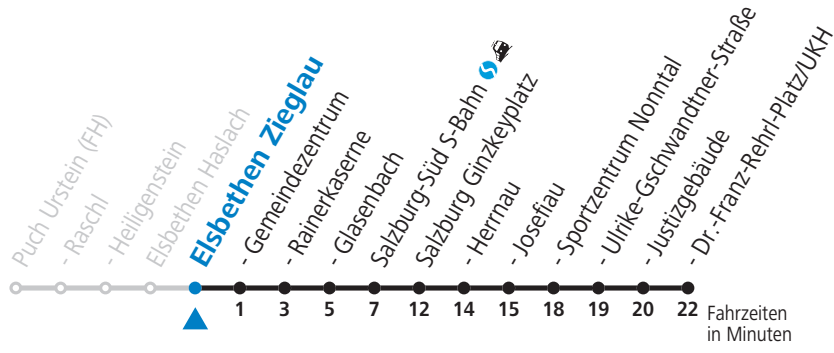

gültig ab 12.12.2021.

Alle Angaben ohne Gewähr.

Montag bis Freitag

6	51	
7	21	51
8	21	
12	51	
13	21	51
14	21	
16	51	
17	21	51
18	21	

Samstag, Sonn- und Feiertag kein Linienverkehr, am 24.12. und 31.12. kein Linienverkehr
 In den Sommerferien (09.07. bis 11.09.2022) kein Linienverkehr!

gültig ab 12.12.2021.

Alle Angaben ohne Gewähr.

Montag bis Freitag

6	52	
7	22	52
8	22	
12	52	
13	22	52
14	22	
16	52	
17	22	52
18	22	

Samstag, Sonn- und Feiertag kein Linienverkehr, am 24.12. und 31.12. kein Linienverkehr
 In den Sommerferien (09.07. bis 11.09.2022) kein Linienverkehr!

gültig ab 12.12.2021.

Alle Angaben ohne Gewähr.

Montag bis Freitag

6	53	
7	23	53
8	23	
12	53	
13	23	53
14	23	
16	53	
17	23	53
18	23	

Samstag, Sonn- und Feiertag kein Linienverkehr, am 24.12. und 31.12. kein Linienverkehr
 In den Sommerferien (09.07. bis 11.09.2022) kein Linienverkehr!

gültig ab 12.12.2021.

Alle Angaben ohne Gewähr.

Montag bis Freitag

6	54	
7	24	54
8	24	
12	54	
13	24	54
14	24	
16	54	
17	24	54
18	24	

Samstag, Sonn- und Feiertag kein Linienverkehr, am 24.12. und 31.12. kein Linienverkehr
 In den Sommerferien (09.07. bis 11.09.2022) kein Linienverkehr!