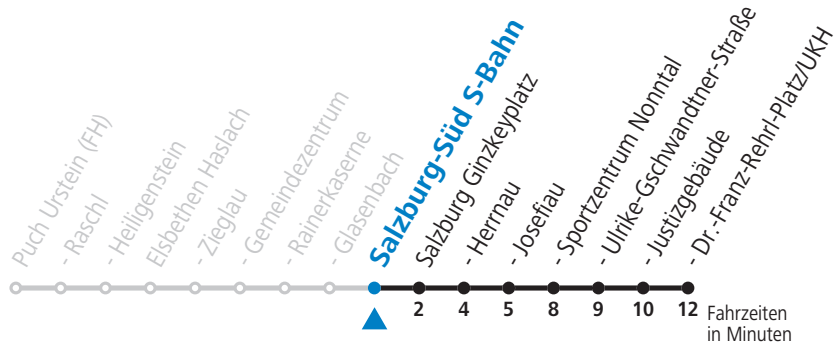

gültig ab 12.12.2021.

Alle Angaben ohne Gewähr.

Montag bis Freitag

6	56	
7	26	56
8	26	
12	56	
13	26	56
14	26	
16	56	
17	26	56
18	26	

Samstag, Sonn- und Feiertag kein Linienverkehr, am 24.12. und 31.12. kein Linienverkehr
 In den Sommerferien (09.07. bis 11.09.2022) kein Linienverkehr!

gültig ab 12.12.2021.

Alle Angaben ohne Gewähr.

Montag bis Freitag

6	58	
7	28	58
8	28	
12	58	
13	28	58
14	28	
16	58	
17	28	58
18	28	

Samstag, Sonn- und Feiertag kein Linienverkehr, am 24.12. und 31.12. kein Linienverkehr
 In den Sommerferien (09.07. bis 11.09.2022) kein Linienverkehr!

gültig ab 12.12.2021.

Alle Angaben ohne Gewähr.

Montag bis Freitag

7	03	33
8	03	33
13	03	33
14	03	33
17	03	33
18	03	33

Samstag, Sonn- und Feiertag kein Linienverkehr, am 24.12. und 31.12. kein Linienverkehr
 In den Sommerferien (09.07. bis 11.09.2022) kein Linienverkehr!