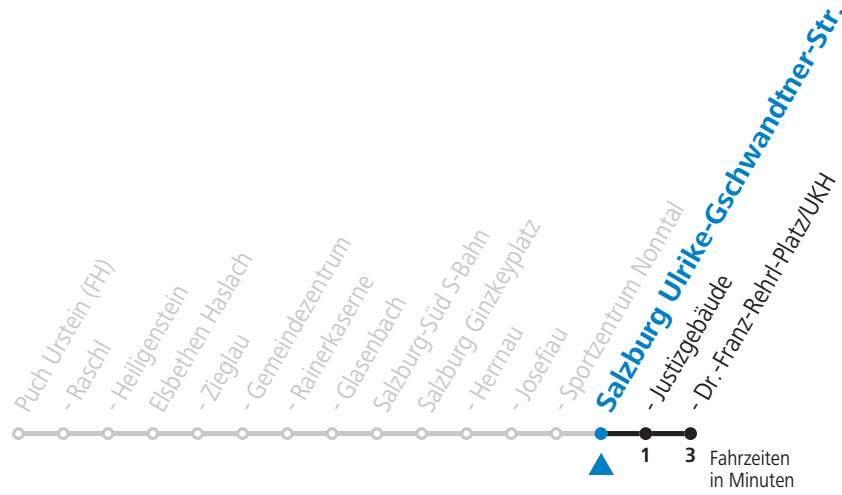

Montag bis Freitag

7	08	38
8	08	38
13	08	38
14	08	38
17	08	38
18	08	38

Samstag, Sonn- und Feiertag kein Linienverkehr, am 24.12. und 31.12. kein Linienverkehr
 In den Sommerferien (09.07. bis 11.09.2022) kein Linienverkehr!

gültig ab 12.12.2021.

Alle Angaben ohne Gewähr.

Montag bis Freitag

7	11	41
8	11	41
13	11	41
14	11	41
17	11	41
18	11	41

Samstag, Sonn- und Feiertag kein Linienverkehr, am 24.12. und 31.12. kein Linienverkehr
 In den Sommerferien (09.07. bis 11.09.2022) kein Linienverkehr!

gültig ab 12.12.2021.

Alle Angaben ohne Gewähr.

Montag bis Freitag

7	12	42
8	12	42

13	12	42
14	12	42

17	12	42
18	12	42

Samstag, Sonn- und Feiertag kein Linienverkehr, am 24.12. und 31.12. kein Linienverkehr
 In den Sommerferien (09.07. bis 11.09.2022) kein Linienverkehr!

gültig ab 12.12.2021.

Alle Angaben ohne Gewähr.

Montag bis Freitag

7	13	43
8	13	43
13	13	43
14	13	43
17	13	43
18	13	43

**Samstag, Sonn- und Feiertag kein Linienverkehr, am 24.12. und 31.12. kein Linienverkehr
 In den Sommerferien (09.07. bis 11.09.2022) kein Linienverkehr!**