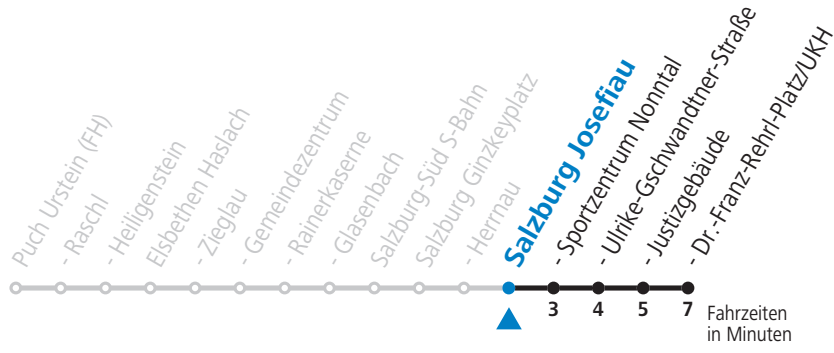

gültig ab 12.12.2021.

Alle Angaben ohne Gewähr.

Montag bis Freitag

7	05	35
8	05	35
13	05	35
14	05	35
17	05	35
18	05	35

Samstag, Sonn- und Feiertag kein Linienverkehr, am 24.12. und 31.12. kein Linienverkehr
 In den Sommerferien (09.07. bis 11.09.2022) kein Linienverkehr!

18 07 37

Samstag, Sonn- und Feiertag kein Linienverkehr, am 24.12. und 31.12. kein Linienverkehr
In den Sommerferien (09.07. bis 11.09.2022) kein Linienverkehr!

gültig ab 12.12.2021.

Alle Angaben ohne Gewähr.