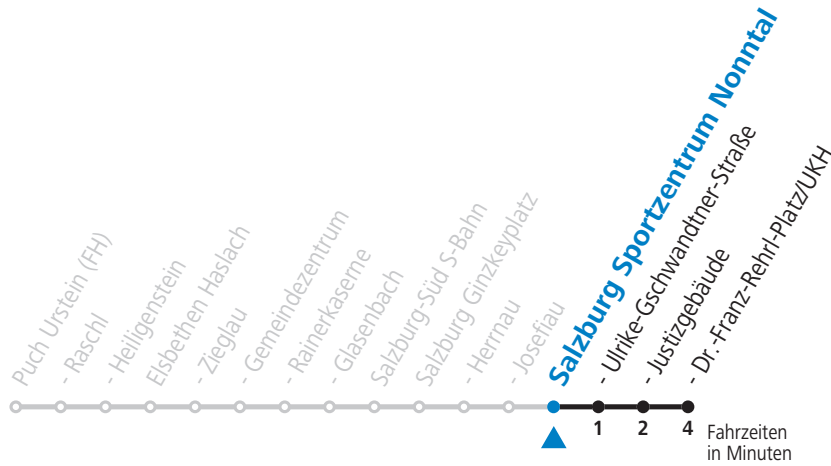

18 07 37

Samstag, Sonn- und Feiertag kein Linienverkehr, am 24.12. und 31.12. kein Linienverkehr
In den Sommerferien (09.07. bis 11.09.2022) kein Linienverkehr!

gültig ab 12.12.2021.

Alle Angaben ohne Gewähr.

Montag bis Freitag

7	08	38
8	08	38
13	08	38
14	08	38
17	08	38
18	08	38

Samstag, Sonn- und Feiertag kein Linienverkehr, am 24.12. und 31.12. kein Linienverkehr
 In den Sommerferien (09.07. bis 11.09.2022) kein Linienverkehr!