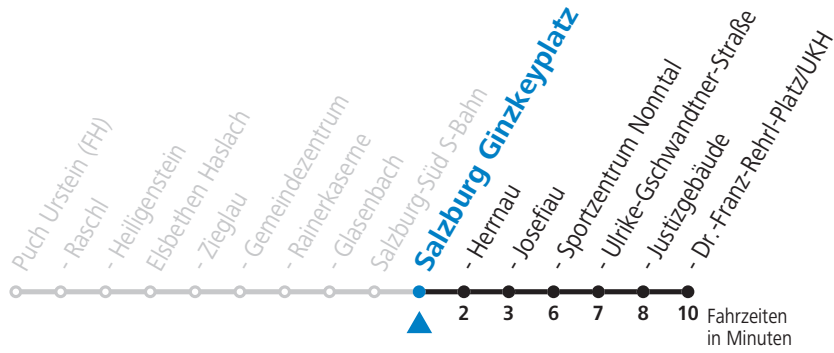

gültig ab 12.12.2021.

Alle Angaben ohne Gewähr.

Montag bis Freitag

6	58	
7	28	58
8	28	
12	58	
13	28	58
14	28	
16	58	
17	28	58
18	28	

Samstag, Sonn- und Feiertag kein Linienverkehr, am 24.12. und 31.12. kein Linienverkehr
 In den Sommerferien (09.07. bis 11.09.2022) kein Linienverkehr!

gültig ab 12.12.2021.

Alle Angaben ohne Gewähr.

Montag bis Freitag

7	03	33
8	03	33
13	03	33
14	03	33
17	03	33
18	03	33

Samstag, Sonn- und Feiertag kein Linienverkehr, am 24.12. und 31.12. kein Linienverkehr
 In den Sommerferien (09.07. bis 11.09.2022) kein Linienverkehr!

gültig ab 12.12.2021.

Alle Angaben ohne Gewähr.

Montag bis Freitag

7	05	35
8	05	35
13	05	35
14	05	35
17	05	35
18	05	35

Samstag, Sonn- und Feiertag kein Linienverkehr, am 24.12. und 31.12. kein Linienverkehr
 In den Sommerferien (09.07. bis 11.09.2022) kein Linienverkehr!