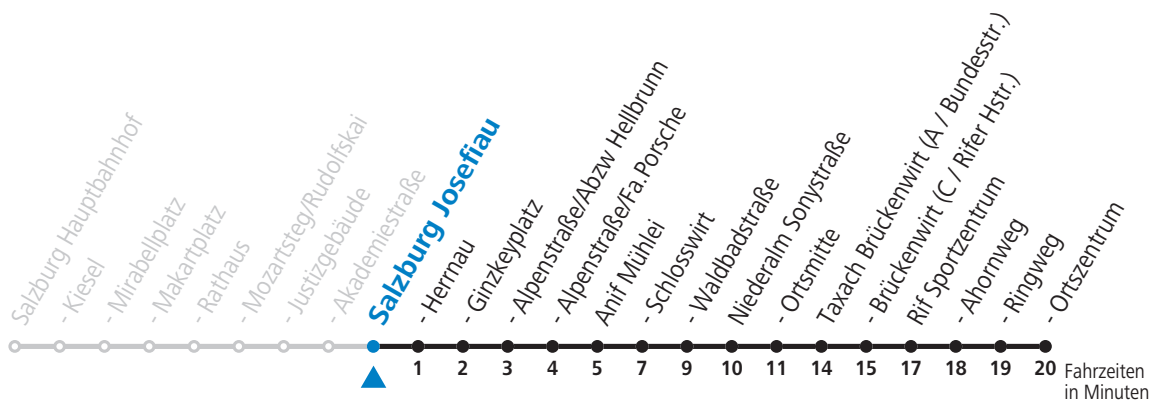

Am 24.12. und 31.12. (sofern nicht Sonntag) gilt der Samstag-Fahrplan

gültig ab 12.12.2021.

Alle Angaben ohne Gewähr.

Montag bis Freitag		Samstag		Sonn- und Feiertag	
6	47				
7	42	7	57		
8	12 42	8	57	8	01
9	12 42	9	57	9	01
10	12 42	10	57	10	01
11	12 42	11	57	11	01
12	12 42	12	57	12	01
13	12 42	13	57	13	01
14	12 42	14	57	14	01
15	12 42	15	57	15	01
16	12 42	16	57	16	01
17	12 42	17	57	17	01 56
18	12 42	18	55	18	55
19	11 41	19	55	19	55
20	11 56	20	55	20	55
21	55	21	55	21	55

Am 24.12. und 31.12. (sofern nicht Sonntag) gilt der Samstag-Fahrplan

gültig ab 12.12.2021.

Alle Angaben ohne Gewähr.

Montag bis Freitag		Samstag		Sonn- und Feiertag	
6	49				
7	44	7	59		
8	14 44	8	59	8	02
9	14 44	9	59	9	02
10	14 44	10	59	10	02
11	14 44	11	59	11	02
12	14 44	12	59	12	02
13	14 44	13	59	13	02
14	14 44	14	59	14	02
15	14 44	15	59	15	02
16	14 44	16	59	16	02
17	14 44	17	59	17	02 57
18	14 44	18	56	18	56
19	12 42	19	56	19	56
20	12 57	20	56	20	56
21	56	21	56	21	56