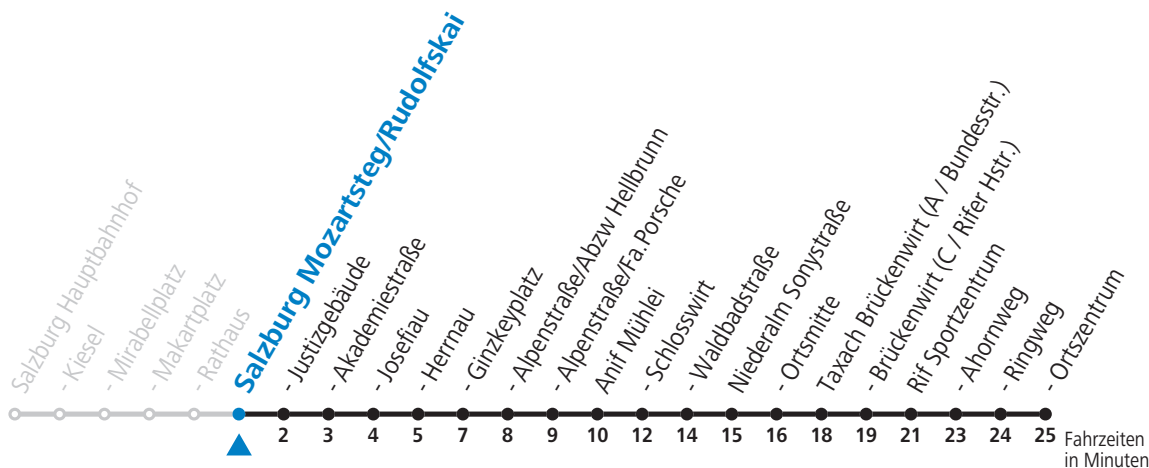

Am 24.12. und 31.12. (sofern nicht Sonntag) gilt der Samstag-Fahrplan

gültig ab 12.12.2021.

Alle Angaben ohne Gewähr.

Montag bis Freitag		Samstag		Sonn- und Feiertag	
6	41				
7	36	7	51	7	55
8	06 36	8	51	8	55
9	06 36	9	51	9	55
10	06 36	10	51	10	55
11	06 36	11	51	11	55
12	06 36	12	51	12	55
13	06 36	13	51	13	55
14	06 36	14	51	14	55
15	06 36	15	51	15	55
16	06 36	16	51	16	55
17	06 36	17	51	17	50
18	06 36	18	49	18	49
19	05 35	19	49	19	49
20	05 50	20	49	20	49
21	49	21	49	21	49

Am 24.12. und 31.12. (sofern nicht Sonntag) gilt der Samstag-Fahrplan

gültig ab 12.12.2021.

Alle Angaben ohne Gewähr.

Montag bis Freitag		Samstag		Sonn- und Feiertag	
6	43				
7	38	7	53	7	57
8	08 38	8	53	8	57
9	08 38	9	53	9	57
10	08 38	10	53	10	57
11	08 38	11	53	11	57
12	08 38	12	53	12	57
13	08 38	13	53	13	57
14	08 38	14	53	14	57
15	08 38	15	53	15	57
16	08 38	16	53	16	57
17	08 38	17	53	17	52
18	08 38	18	51	18	51
19	07 37	19	51	19	51
20	07 52	20	51	20	51
21	51	21	51	21	51

Am 24.12. und 31.12. (sofern nicht Sonntag) gilt der Samstag-Fahrplan

gültig ab 12.12.2021.

Alle Angaben ohne Gewähr.

Montag bis Freitag		Samstag		Sonn- und Feiertag	
6	44				
7	39	7	54	7	58
8	09 39	8	54	8	58
9	09 39	9	54	9	58
10	09 39	10	54	10	58
11	09 39	11	54	11	58
12	09 39	12	54	12	58
13	09 39	13	54	13	58
14	09 39	14	54	14	58
15	09 39	15	54	15	58
16	09 39	16	54	16	58
17	09 39	17	54	17	53
18	09 39	18	52	18	52
19	08 38	19	52	19	52
20	08 53	20	52	20	52
21	52	21	52	21	52