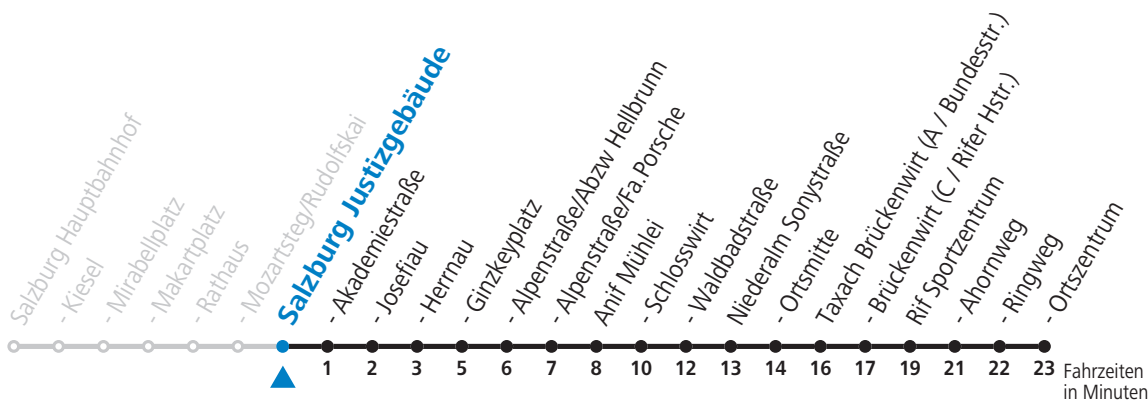

Am 24.12. und 31.12. (sofern nicht Sonntag) gilt der Samstag-Fahrplan

gültig ab 12.12.2021.

Alle Angaben ohne Gewähr.

Montag bis Freitag		Samstag		Sonn- und Feiertag	
6	43				
7	38	7	53	7	57
8	08 38	8	53	8	57
9	08 38	9	53	9	57
10	08 38	10	53	10	57
11	08 38	11	53	11	57
12	08 38	12	53	12	57
13	08 38	13	53	13	57
14	08 38	14	53	14	57
15	08 38	15	53	15	57
16	08 38	16	53	16	57
17	08 38	17	53	17	52
18	08 38	18	51	18	51
19	07 37	19	51	19	51
20	07 52	20	51	20	51
21	51	21	51	21	51

Am 24.12. und 31.12. (sofern nicht Sonntag) gilt der Samstag-Fahrplan

gültig ab 12.12.2021.

Alle Angaben ohne Gewähr.

Montag bis Freitag		Samstag		Sonn- und Feiertag	
6	44				
7	39	7	54	7	58
8	09 39	8	54	8	58
9	09 39	9	54	9	58
10	09 39	10	54	10	58
11	09 39	11	54	11	58
12	09 39	12	54	12	58
13	09 39	13	54	13	58
14	09 39	14	54	14	58
15	09 39	15	54	15	58
16	09 39	16	54	16	58
17	09 39	17	54	17	53
18	09 39	18	52	18	52
19	08 38	19	52	19	52
20	08 53	20	52	20	52
21	52	21	52	21	52

Am 24.12. und 31.12. (sofern nicht Sonntag) gilt der Samstag-Fahrplan

gültig ab 12.12.2021.

Alle Angaben ohne Gewähr.

Montag bis Freitag		Samstag		Sonn- und Feiertag	
6	46				
7	41	7	56		
8	11 41	8	56	8	00
9	11 41	9	56	9	00
10	11 41	10	56	10	00
11	11 41	11	56	11	00
12	11 41	12	56	12	00
13	11 41	13	56	13	00
14	11 41	14	56	14	00
15	11 41	15	56	15	00
16	11 41	16	56	16	00
17	11 41	17	56	17	00 55
18	11 41	18	54	18	54
19	10 40	19	54	19	54
20	10 55	20	54	20	54
21	54	21	54	21	54