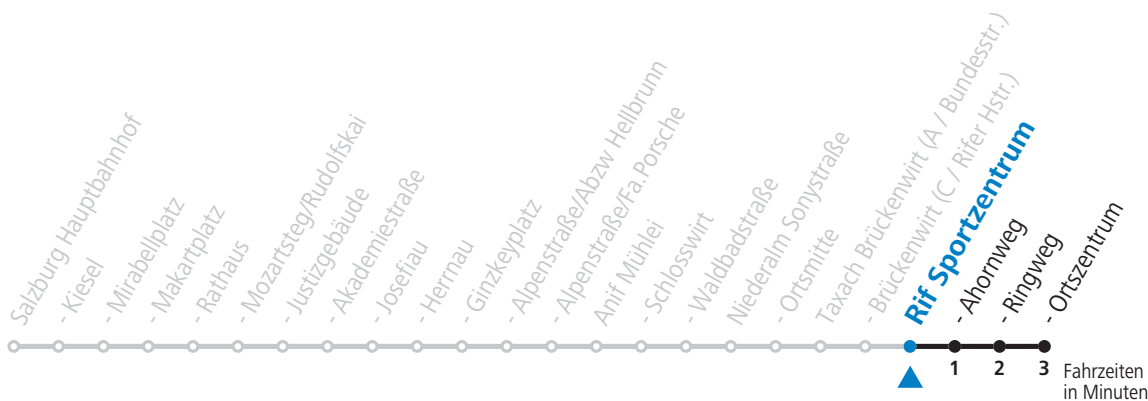

gültig ab 12.12.2021.

Alle Angaben ohne Gewähr.

Montag bis Freitag		Samstag		Sonn- und Feiertag	
7	07				
8	02 32	8	17	8	17
9	02 32	9	17	9	17
10	02 32	10	17	10	17
11	02 32	11	17	11	17
12	02 32	12	17	12	17
13	02 32	13	17	13	17
14	02 32	14	17	14	17
15	02 32	15	17	15	17
16	02 32	16	17	16	17
17	02 32	17	17	17	17
18	02 32	18	17	18	12
19	02 27 57	19	10	19	10
20	27	20	10	20	10
21	12	21	10	21	10
22	10	22	10	22	10

Am 24.12. und 31.12. (sofern nicht Sonntag) gilt der Samstag-Fahrplan