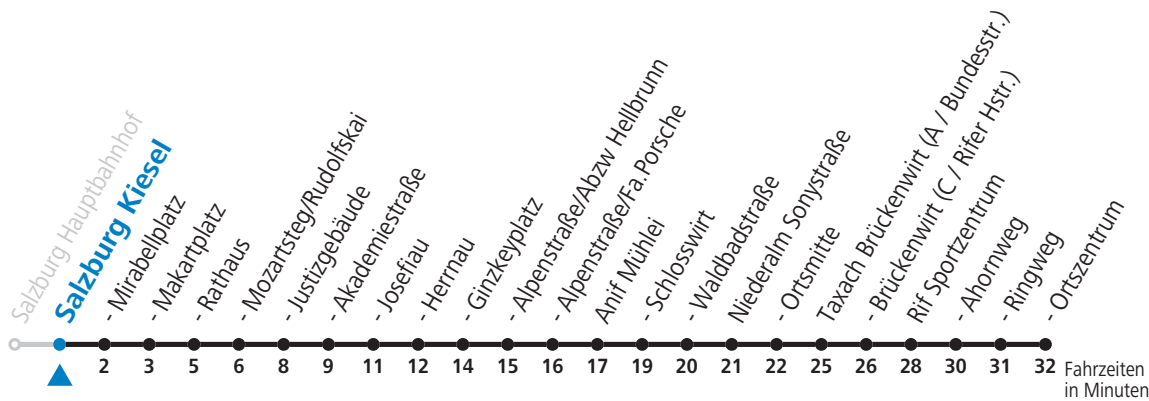

gültig ab 12.12.2021.

Alle Angaben ohne Gewähr.

Montag bis Freitag		Samstag		Sonn- und Feiertag	
6	35				
7	30	7	45	7	50
8	00 30	8	45	8	50
9	00 30	9	45	9	50
10	00 30	10	45	10	50
11	00 30	11	45	11	50
12	00 30	12	45	12	50
13	00 30	13	45	13	50
14	00 30	14	45	14	50
15	00 30	15	45	15	50
16	00 30	16	45	16	50
17	00 30	17	45	17	45
18	00 30	18	45	18	45
19	00 30	19	45	19	45
20	00 45	20	45	20	45
21	45	21	45	21	45

Am 24.12. und 31.12. (sofern nicht Sonntag) gilt der Samstag-Fahrplan

gültig ab 12.12.2021.

Alle Angaben ohne Gewähr.

Montag bis Freitag		Samstag		Sonn- und Feiertag	
6	37				
7	32	7	47	7	52
8	02 32	8	47	8	52
9	02 32	9	47	9	52
10	02 32	10	47	10	52
11	02 32	11	47	11	52
12	02 32	12	47	12	52
13	02 32	13	47	13	52
14	02 32	14	47	14	52
15	02 32	15	47	15	52
16	02 32	16	47	16	52
17	02 32	17	47	17	47
18	02 32	18	46	18	46
19	02 32	19	46	19	46
20	02 47	20	46	20	46
21	46	21	46	21	46