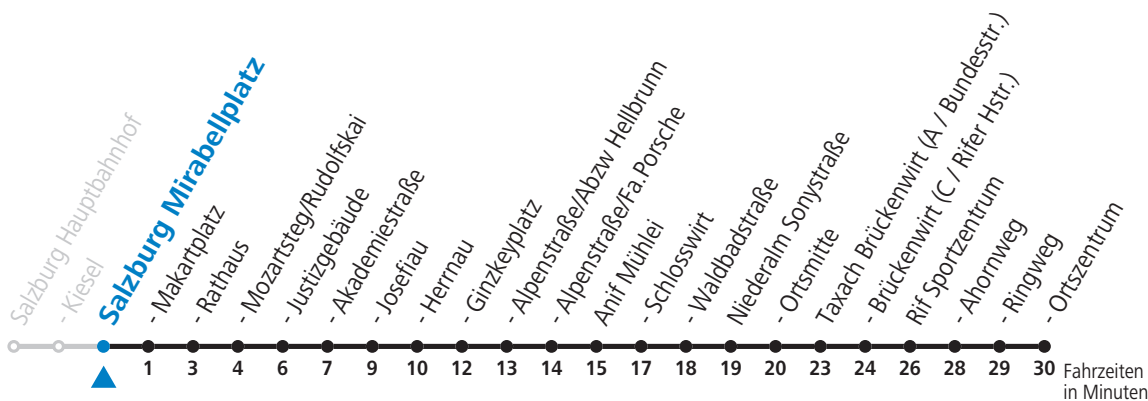

Am 24.12. und 31.12. (sofern nicht Sonntag) gilt der Samstag-Fahrplan

gültig ab 12.12.2021.

Alle Angaben ohne Gewähr.

Montag bis Freitag		Samstag		Sonn- und Feiertag	
6	37				
7	32	7	47	7	52
8	02 32	8	47	8	52
9	02 32	9	47	9	52
10	02 32	10	47	10	52
11	02 32	11	47	11	52
12	02 32	12	47	12	52
13	02 32	13	47	13	52
14	02 32	14	47	14	52
15	02 32	15	47	15	52
16	02 32	16	47	16	52
17	02 32	17	47	17	47
18	02 32	18	46	18	46
19	02 32	19	46	19	46
20	02 47	20	46	20	46
21	46	21	46	21	46

Am 24.12. und 31.12. (sofern nicht Sonntag) gilt der Samstag-Fahrplan

gültig ab 12.12.2021.

Alle Angaben ohne Gewähr.

Montag bis Freitag			Samstag			Sonn- und Feiertag		
6	39							
7	34		7	49		7	54	
8	04 34		8	49		8	54	
9	04 34		9	49		9	54	
10	04 34		10	49		10	54	
11	04 34		11	49		11	54	
12	04 34		12	49		12	54	
13	04 34		13	49		13	54	
14	04 34		14	49		14	54	
15	04 34		15	49		15	54	
16	04 34		16	49		16	54	
17	04 34		17	49		17	49	
18	04 34		18	48		18	48	
19	04 34		19	48		19	48	
20	04 49		20	48		20	48	
21	48		21	48		21	48	