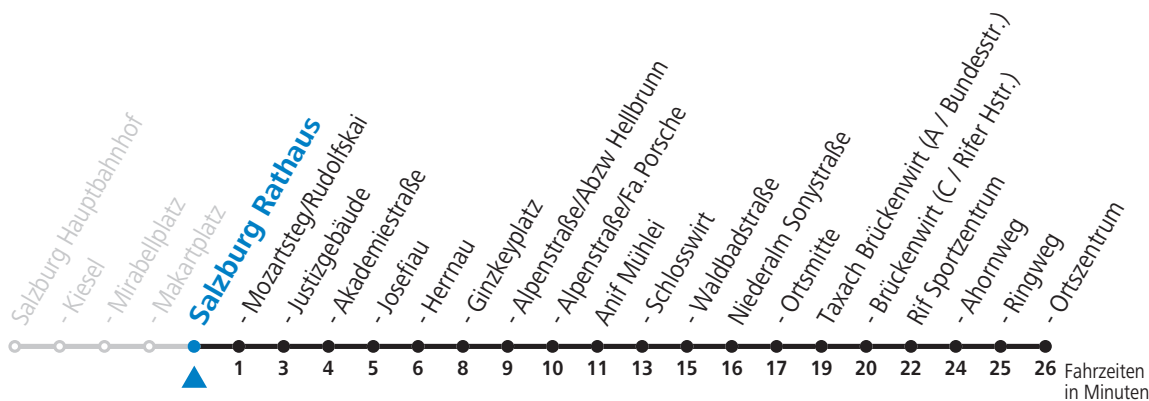

Am 24.12. und 31.12. (sofern nicht Sonntag) gilt der Samstag-Fahrplan

gültig ab 12.12.2021.

Alle Angaben ohne Gewähr.

Montag bis Freitag		Samstag		Sonn- und Feiertag	
6	41				
7	36	7	51	7	55
8	06 36	8	51	8	55
9	06 36	9	51	9	55
10	06 36	10	51	10	55
11	06 36	11	51	11	55
12	06 36	12	51	12	55
13	06 36	13	51	13	55
14	06 36	14	51	14	55
15	06 36	15	51	15	55
16	06 36	16	51	16	55
17	06 36	17	51	17	50
18	06 36	18	49	18	49
19	05 35	19	49	19	49
20	05 50	20	49	20	49
21	49	21	49	21	49

Am 24.12. und 31.12. (sofern nicht Sonntag) gilt der Samstag-Fahrplan

gültig ab 12.12.2021.

Alle Angaben ohne Gewähr.

Montag bis Freitag		Samstag		Sonn- und Feiertag	
6	43				
7	38	7	53	7	57
8	08 38	8	53	8	57
9	08 38	9	53	9	57
10	08 38	10	53	10	57
11	08 38	11	53	11	57
12	08 38	12	53	12	57
13	08 38	13	53	13	57
14	08 38	14	53	14	57
15	08 38	15	53	15	57
16	08 38	16	53	16	57
17	08 38	17	53	17	52
18	08 38	18	51	18	51
19	07 37	19	51	19	51
20	07 52	20	51	20	51
21	51	21	51	21	51