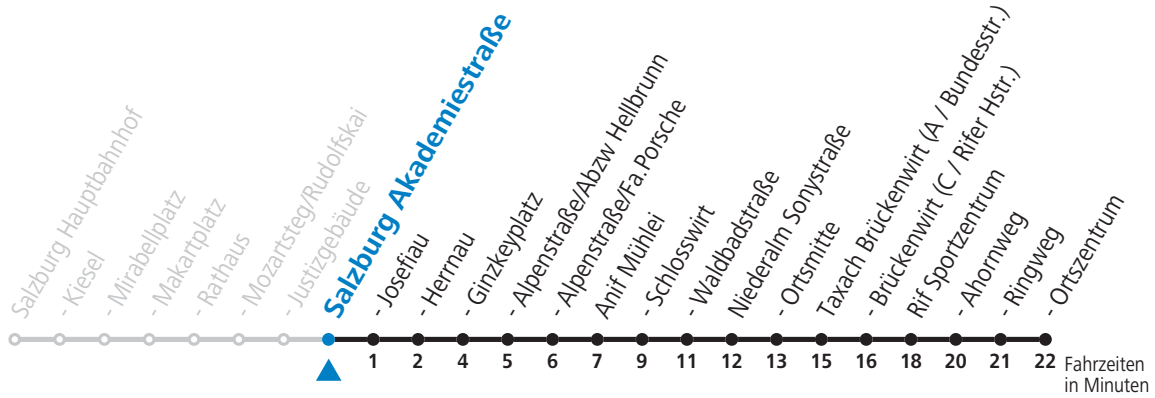

Am 24.12. und 31.12. (sofern nicht Sonntag) gilt der Samstag-Fahrplan

gültig ab 12.12.2021.

Alle Angaben ohne Gewähr.

Montag bis Freitag		Samstag		Sonn- und Feiertag	
6	46				
7	41	7	56		
8	11 41	8	56	8	00
9	11 41	9	56	9	00
10	11 41	10	56	10	00
11	11 41	11	56	11	00
12	11 41	12	56	12	00
13	11 41	13	56	13	00
14	11 41	14	56	14	00
15	11 41	15	56	15	00
16	11 41	16	56	16	00
17	11 41	17	56	17	00 55
18	11 41	18	54	18	54
19	10 40	19	54	19	54
20	10 55	20	54	20	54
21	54	21	54	21	54

Am 24.12. und 31.12. (sofern nicht Sonntag) gilt der Samstag-Fahrplan

gültig ab 12.12.2021.

Alle Angaben ohne Gewähr.

Montag bis Freitag		Samstag		Sonn- und Feiertag	
6	47				
7	42	7	57		
8	12 42	8	57	8	01
9	12 42	9	57	9	01
10	12 42	10	57	10	01
11	12 42	11	57	11	01
12	12 42	12	57	12	01
13	12 42	13	57	13	01
14	12 42	14	57	14	01
15	12 42	15	57	15	01
16	12 42	16	57	16	01
17	12 42	17	57	17	01 56
18	12 42	18	55	18	55
19	11 41	19	55	19	55
20	11 56	20	55	20	55
21	55	21	55	21	55