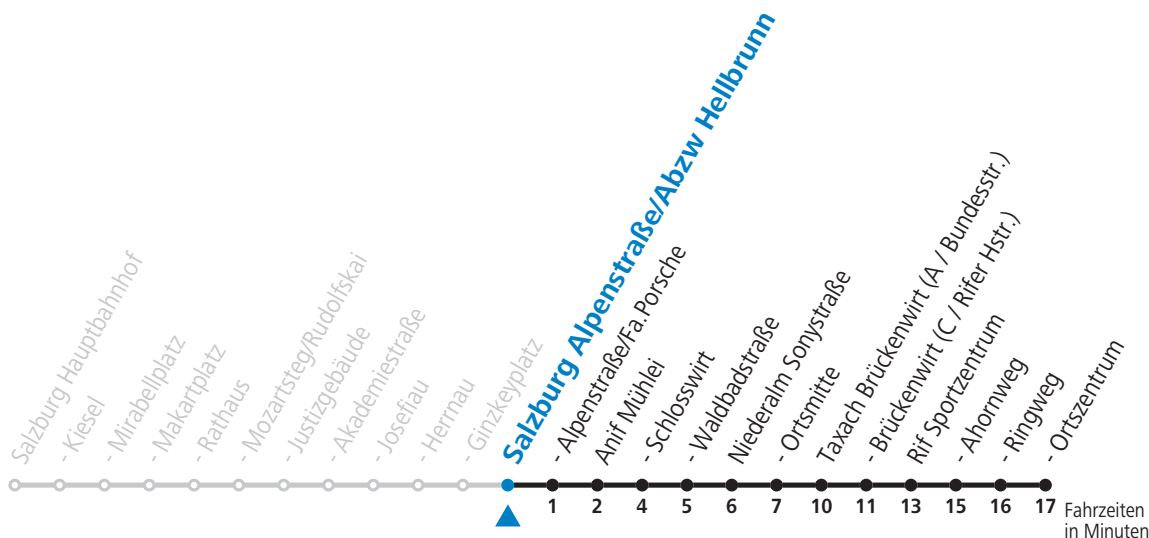

Am 24.12. und 31.12. (sofern nicht Sonntag) gilt der Samstag-Fahrplan

gültig ab 12.12.2021.

Alle Angaben ohne Gewähr.

Montag bis Freitag		Samstag		Sonn- und Feiertag	
6	52				
7	47				
8	17 47	8	02	8	04
9	17 47	9	02	9	04
10	17 47	10	02	10	04
11	17 47	11	02	11	04
12	17 47	12	02	12	04
13	17 47	13	02	13	04
14	17 47	14	02	14	04
15	17 47	15	02	15	04
16	17 47	16	02	16	04
17	17 47	17	02	17	04 59
18	17 47	18	02 58	18	58
19	14 44	19	58	19	58
20	14 59	20	58	20	58
21	58	21	58	21	58

Am 24.12. und 31.12. (sofern nicht Sonntag) gilt der Samstag-Fahrplan

gültig ab 12.12.2021.

Alle Angaben ohne Gewähr.

Montag bis Freitag		Samstag		Sonn- und Feiertag	
6	53				
7	48				
8	18 48	8	03	8	05
9	18 48	9	03	9	05
10	18 48	10	03	10	05
11	18 48	11	03	11	05
12	18 48	12	03	12	05
13	18 48	13	03	13	05
14	18 48	14	03	14	05
15	18 48	15	03	15	05
16	18 48	16	03	16	05
17	18 48	17	03	17	05
18	18 48	18	03 59	18	00 59
19	15 45	19	59	19	59
20	15	20	59	20	59
21	00 59	21	59	21	59