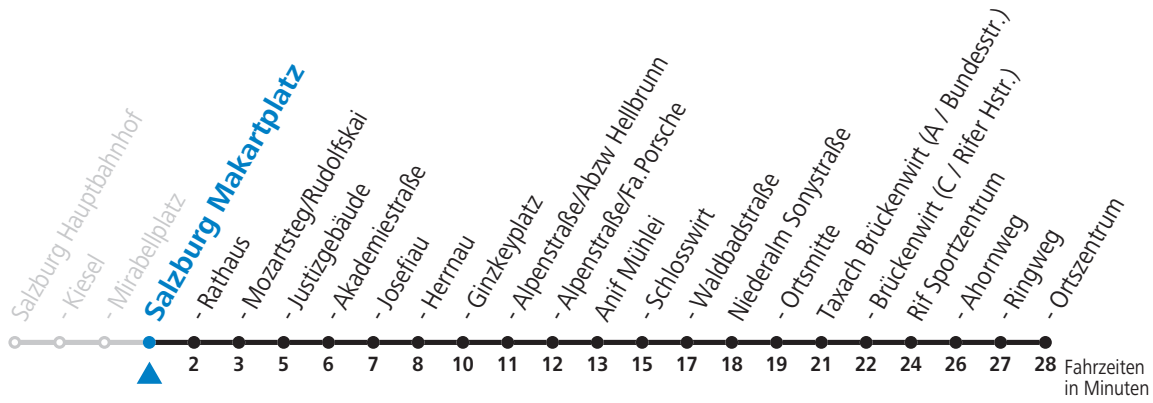

Am 24.12. und 31.12. (sofern nicht Sonntag) gilt der Samstag-Fahrplan

gültig ab 12.12.2021.

Alle Angaben ohne Gewähr.

Montag bis Freitag			Samstag			Sonn- und Feiertag		
6	39							
7	34		7	49		7	54	
8	04 34		8	49		8	54	
9	04 34		9	49		9	54	
10	04 34		10	49		10	54	
11	04 34		11	49		11	54	
12	04 34		12	49		12	54	
13	04 34		13	49		13	54	
14	04 34		14	49		14	54	
15	04 34		15	49		15	54	
16	04 34		16	49		16	54	
17	04 34		17	49		17	49	
18	04 34		18	48		18	48	
19	04 34		19	48		19	48	
20	04 49		20	48		20	48	
21	48		21	48		21	48	

Am 24.12. und 31.12. (sofern nicht Sonntag) gilt der Samstag-Fahrplan

gültig ab 12.12.2021.

Alle Angaben ohne Gewähr.

Montag bis Freitag		Samstag		Sonn- und Feiertag	
6	41				
7	36	7	51	7	55
8	06 36	8	51	8	55
9	06 36	9	51	9	55
10	06 36	10	51	10	55
11	06 36	11	51	11	55
12	06 36	12	51	12	55
13	06 36	13	51	13	55
14	06 36	14	51	14	55
15	06 36	15	51	15	55
16	06 36	16	51	16	55
17	06 36	17	51	17	50
18	06 36	18	49	18	49
19	05 35	19	49	19	49
20	05 50	20	49	20	49
21	49	21	49	21	49