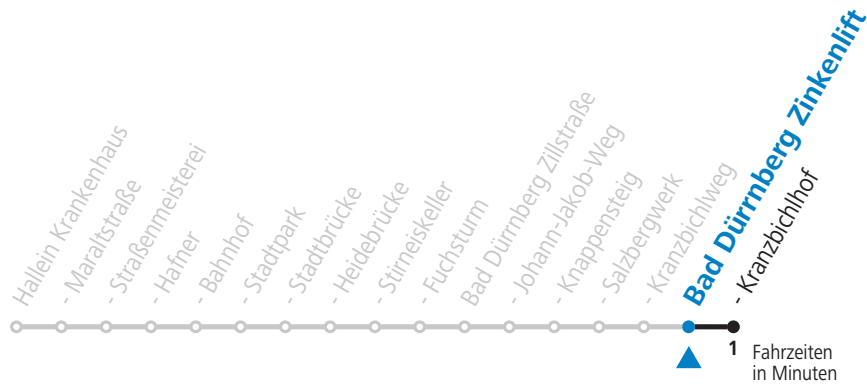

gültig ab 12.12.2021.

Alle Angaben ohne Gewähr.

Montag bis Freitag			Samstag		Sonn- und Feiertag	
6	06	28_S	6	06		
7	02	47	7	07	7	07
			8	07		
9	07		9	07	9	07
10	07		10	07		
11	07		11	07	11	07
12	07		12	07	12	07_a
13	07		13	07	13	07
14	07		14	07		
15	07		15	07	15	07
16	07		16	07	16	07_a
17	15		17	07	17	07
18	15		18	07		
19	06					

S = nur Montag bis Freitag, wenn Schultag in Salzburg   a = nur Wintersaison (24.12.2021 bis 13.03.2022)

Am 24.12. und 31.12. (sofern nicht Sonntag) gilt der Samstag-Fahrplan

Ferien im Bundesland Salzburg: 24.12.2021 bis 09.01.2022, 14. bis 20.02., 09. bis 18.04., 09.07. bis 11.09., 24.09. und 26.10. bis 02.11.2022 (Vorbehaltlich Änderungen durch die Schulbehörde)

Fahrradbeförderung Montag - Freitag ab 09:00 Uhr, Samstag, Sonntag und Feiertag ganztägig nach Maßgabe des vorhandenen Platzes möglich.

Salzburg Verkehr®
verbindet

Salzburger Verkehrsverbund GmbH
Schallmooser Hauptstraße 10 | 5020 Salzburg

T +43 (0)662 632 900 | www.salzburg-verkehr.at

Die Salzburg Verkehr-App
zum Gratis-Download >>