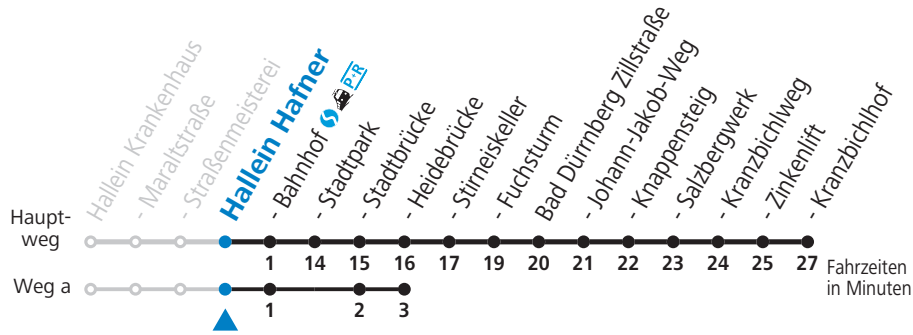

gültig ab 12.12.2021.

Alle Angaben ohne Gewähr.

Montag bis Freitag		Samstag		Sonn- und Feiertag	
6	42	6	40		
7	10^S_a 31	7	40	7	40_b
8	10_b 40	8	40		
9	10_b 40	9	40	9	40_b
10	10_b 40	10	40		
11	10_b 40	11	40	11	40_b
12	10_b 40	12	40		
13	10_b 40	13	40	13	40_b
14	10_b 40	14	40		
15	10_b 40	15	40	15	40_b
16	10_b 40_b	16	40		
17	10_b 40_b	17	40	17	40_b
18	10_b 40				
19	10_b 40_b				

S = nur Montag bis Freitag, wenn Schultag in Salzburg   a = fährt Weg a   b = bis Hallein Bahnhof

Am 24.12. und 31.12. (sofern nicht Sonntag) gilt der Samstag-Fahrplan

Ferien im Bundesland Salzburg: 24.12.2021 bis 09.01.2022, 14. bis 20.02., 09. bis 18.04., 09.07. bis 11.09., 24.09. und 26.10. bis 02.11.2022 (Vorbehaltlich Änderungen durch die Schulbehörde)

Fahrradbeförderung Montag - Freitag ab 09:00 Uhr, Samstag, Sonntag und Feiertag ganztägig nach Maßgabe des vorhandenen Platzes möglich.