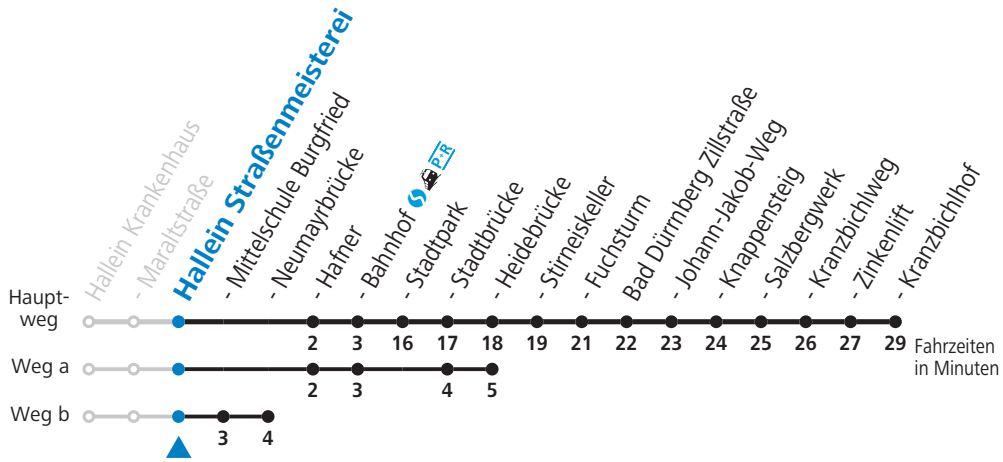

gültig ab 12.12.2021.

Alle Angaben ohne Gewähr.

Montag bis Freitag		Samstag		Sonn- und Feiertag	
6	40	6	38		
7	08^S_a 17^S_b 29	7	38	7	38_c
8	08_c 38	8	38		
9	08_c 38	9	38	9	38_c
10	08_c 38	10	38		
11	08_c 38	11	38	11	38_c
12	08_c 38	12	38		
13	08_c 38	13	38	13	38_c
14	08_c 38	14	38		
15	08_c 38	15	38	15	38_c
16	08_c 38_c	16	38		
17	08_c 38_c	17	38	17	38_c
18	08_c 38				
19	08_c 38_c				

S = nur Montag bis Freitag, wenn Schultag in Salzburg   a = fährt Weg a   b = fährt Weg b   c = bis Hallein Bahnhof

Am 24.12. und 31.12. (sofern nicht Sonntag) gilt der Samstag-Fahrplan

Ferien im Bundesland Salzburg: 24.12.2021 bis 09.01.2022, 14. bis 20.02., 09. bis 18.04., 09.07. bis 11.09., 24.09. und 26.10. bis 02.11.2022 (Vorbehaltlich Änderungen durch die Schulbehörde)

Fahrradbeförderung Montag - Freitag ab 09:00 Uhr, Samstag, Sonntag und Feiertag ganztägig nach Maßgabe des vorhandenen Platzes möglich.