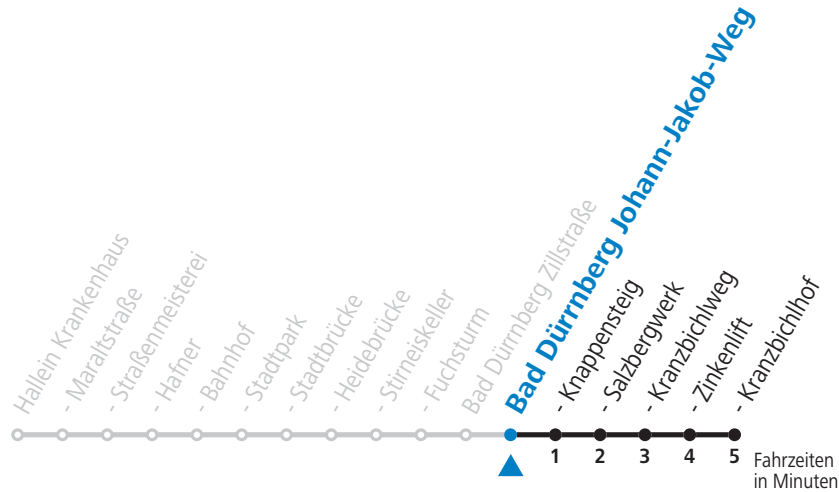

gültig ab 12.12.2021.

Alle Angaben ohne Gewähr.

Montag bis Freitag		Samstag		Sonn- und Feiertag	
6	02 24_S 58	6	02		
7	43	7	03	7	03
		8	03		
9	03	9	03	9	03
10	03	10	03		
11	03	11	03	11	03
12	03	12	03	12	03_a
13	03	13	03	13	03
14	03	14	03		
15	03	15	03	15	03
16	03	16	03	16	03_a
17	11	17	03	17	03
18	11	18	03		
19	02				

S = nur Montag bis Freitag, wenn Schultag in Salzburg   a = nur Wintersaison (24.12.2021 bis 13.03.2022)

Am 24.12. und 31.12. (sofern nicht Sonntag) gilt der Samstag-Fahrplan

Ferien im Bundesland Salzburg: 24.12.2021 bis 09.01.2022, 14. bis 20.02., 09. bis 18.04., 09.07. bis 11.09., 24.09. und 26.10. bis 02.11.2022 (Vorbehaltlich Änderungen durch die Schulbehörde)

Fahrradbeförderung Montag - Freitag ab 09:00 Uhr, Samstag, Sonntag und Feiertag ganztägig nach Maßgabe des vorhandenen Platzes möglich.

Salzburg Verkehr®
verbindet

Salzburger Verkehrsverbund GmbH
Schallmooser Hauptstraße 10 | 5020 Salzburg

T +43 (0)662 632 900 | www.salzburg-verkehr.at

Die Salzburg Verkehr-App
zum Gratis-Download >>