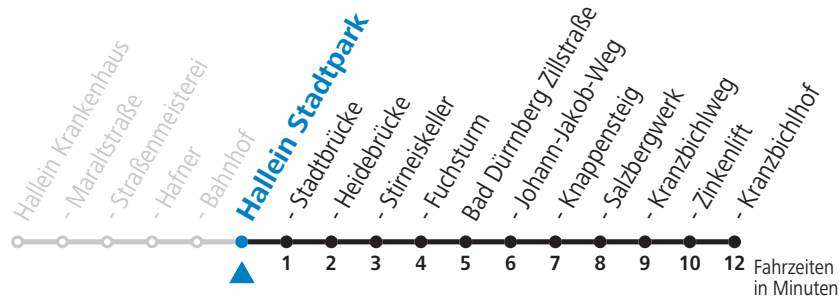

gültig ab 12.12.2021.

Alle Angaben ohne Gewähr.

Montag bis Freitag		Samstag		Sonn- und Feiertag	
5	56	5	56		
6	18_S 51	6	56	6	56
7	36	7	56		
8	56	8	56	8	56
9	56	9	56		
10	56	10	56	10	56
11	56	11	56	11	56_a
12	56	12	56	12	56
13	56	13	56		
14	56	14	56	14	56
15	56	15	56	15	56_a
		16	56	16	56
17	05	17	56		
18	05 56				

S = nur Montag bis Freitag, wenn Schultag in Salzburg   a = nur Wintersaison (24.12.2021 bis 13.03.2022)

Am 24.12. und 31.12. (sofern nicht Sonntag) gilt der Samstag-Fahrplan

Ferien im Bundesland Salzburg: 24.12.2021 bis 09.01.2022, 14. bis 20.02., 09. bis 18.04., 09.07. bis 11.09., 24.09. und 26.10. bis 02.11.2022 (Vorbehaltlich Änderungen durch die Schulbehörde)

Fahrradbeförderung Montag - Freitag ab 09:00 Uhr, Samstag, Sonntag und Feiertag ganztägig nach Maßgabe des vorhandenen Platzes möglich.

Salzburg Verkehr®
verbindet

Salzburger Verkehrsverbund GmbH
Schallmooser Hauptstraße 10 | 5020 Salzburg

T +43 (0)662 632 900 | www.salzburg-verkehr.at

Die Salzburg Verkehr-App
zum Gratis-Download >>