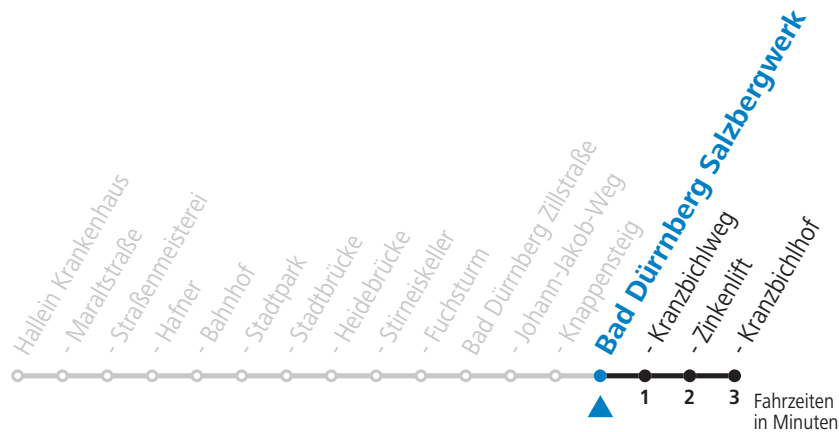

gültig ab 12.12.2021.

Alle Angaben ohne Gewähr.

Montag bis Freitag			Samstag		Sonn- und Feiertag	
6	04	26_S	6	04		
7	00	45	7	05	7	05
			8	05		
9	05		9	05	9	05
10	05		10	05		
11	05		11	05	11	05
12	05		12	05	12	05_a
13	05		13	05	13	05
14	05		14	05		
15	05		15	05	15	05
16	05		16	05	16	05_a
17	13		17	05	17	05
18	13		18	05		
19	04					

S = nur Montag bis Freitag, wenn Schultag in Salzburg   a = nur Wintersaison (24.12.2021 bis 13.03.2022)

Am 24.12. und 31.12. (sofern nicht Sonntag) gilt der Samstag-Fahrplan

Ferien im Bundesland Salzburg: 24.12.2021 bis 09.01.2022, 14. bis 20.02., 09. bis 18.04., 09.07. bis 11.09., 24.09. und 26.10. bis 02.11.2022 (Vorbehaltlich Änderungen durch die Schulbehörde)

Fahrradbeförderung Montag - Freitag ab 09:00 Uhr, Samstag, Sonntag und Feiertag ganztägig nach Maßgabe des vorhandenen Platzes möglich.

Salzburg Verkehr®
verbindet

Salzburger Verkehrsverbund GmbH
Schallmooser Hauptstraße 10 | 5020 Salzburg

T +43 (0)662 632 900 | www.salzburg-verkehr.at

Die Salzburg Verkehr-App
zum Gratis-Download >>