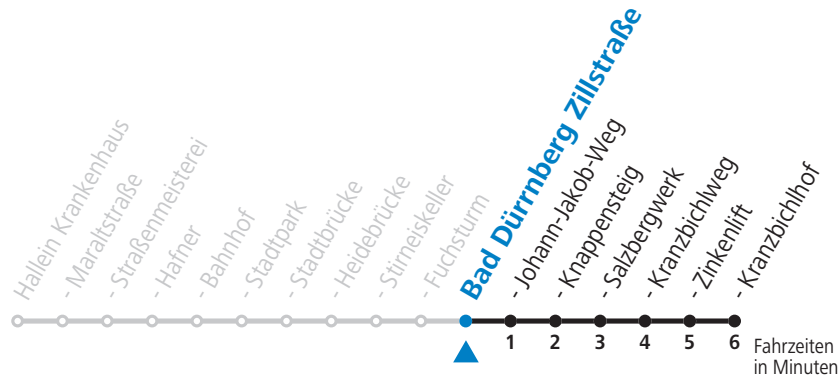

gültig ab 12.12.2021.

Alle Angaben ohne Gewähr.

Montag bis Freitag		Samstag		Sonn- und Feiertag	
6	01 23_S 57	6	01		
7	42	7	02	7	02
		8	02		
9	02	9	02	9	02
10	02	10	02		
11	02	11	02	11	02
12	02	12	02	12	02_a
13	02	13	02	13	02
14	02	14	02		
15	02	15	02	15	02
16	02	16	02	16	02_a
17	10	17	02	17	02
18	10	18	02		
19	01				

S = nur Montag bis Freitag, wenn Schultag in Salzburg   a = nur Wintersaison (24.12.2021 bis 13.03.2022)

Am 24.12. und 31.12. (sofern nicht Sonntag) gilt der Samstag-Fahrplan

Ferien im Bundesland Salzburg: 24.12.2021 bis 09.01.2022, 14. bis 20.02., 09. bis 18.04., 09.07. bis 11.09., 24.09. und 26.10. bis 02.11.2022 (Vorbehaltlich Änderungen durch die Schulbehörde)

Fahrradbeförderung Montag - Freitag ab 09:00 Uhr, Samstag, Sonntag und Feiertag ganztägig nach Maßgabe des vorhandenen Platzes möglich.

Salzburg Verkehr®
verbindet

Salzburger Verkehrsverbund GmbH
Schallmooser Hauptstraße 10 | 5020 Salzburg

T +43 (0)662 632 900 | www.salzburg-verkehr.at

Die Salzburg Verkehr-App
zum Gratis-Download >>