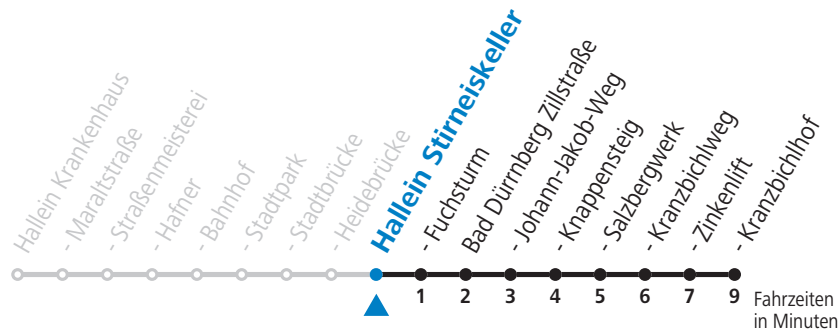

gültig ab 12.12.2021.

Alle Angaben ohne Gewähr.

Montag bis Freitag		Samstag		Sonn- und Feiertag	
5	59	5	59		
6	21_s 54	6	59	6	59
7	39	7	59		
8	59	8	59	8	59
9	59	9	59		
10	59	10	59	10	59
11	59	11	59	11	59_a
12	59	12	59	12	59
13	59	13	59		
14	59	14	59	14	59
15	59	15	59	15	59_a
		16	59	16	59
17	08	17	59		
18	08 59				

S = nur Montag bis Freitag, wenn Schultag in Salzburg   a = nur Wintersaison (24.12.2021 bis 13.03.2022)

Am 24.12. und 31.12. (sofern nicht Sonntag) gilt der Samstag-Fahrplan

Ferien im Bundesland Salzburg: 24.12.2021 bis 09.01.2022, 14. bis 20.02., 09. bis 18.04., 09.07. bis 11.09., 24.09. und 26.10. bis 02.11.2022 (Vorbehaltlich Änderungen durch die Schulbehörde)

Fahrradbeförderung Montag - Freitag ab 09:00 Uhr, Samstag, Sonntag und Feiertag ganztägig nach Maßgabe des vorhandenen Platzes möglich.

Salzburg Verkehr®
verbindet

Salzburger Verkehrsverbund GmbH
Schallmooser Hauptstraße 10 | 5020 Salzburg

T +43 (0)662 632 900 | www.salzburg-verkehr.at

Die Salzburg Verkehr-App
zum Gratis-Download >>