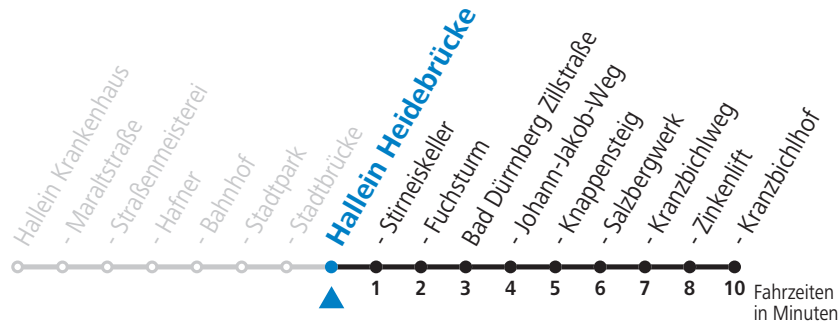

gültig ab 12.12.2021.

Alle Angaben ohne Gewähr.

Montag bis Freitag		Samstag		Sonn- und Feiertag	
5	58	5	58		
6	20_S 53	6	58	6	58
7	38	7	58		
8	58	8	58	8	58
9	58	9	58		
10	58	10	58	10	58
11	58	11	58	11	58_a
12	58	12	58	12	58
13	58	13	58		
14	58	14	58	14	58
15	58	15	58	15	58_a
		16	58	16	58
17	07	17	58		
18	07 58				

S = nur Montag bis Freitag, wenn Schultag in Salzburg   a = nur Wintersaison (24.12.2021 bis 13.03.2022)

Am 24.12. und 31.12. (sofern nicht Sonntag) gilt der Samstag-Fahrplan

Ferien im Bundesland Salzburg: 24.12.2021 bis 09.01.2022, 14. bis 20.02., 09. bis 18.04., 09.07. bis 11.09., 24.09. und 26.10. bis 02.11.2022 (Vorbehaltlich Änderungen durch die Schulbehörde)

Fahrradbeförderung Montag - Freitag ab 09:00 Uhr, Samstag, Sonntag und Feiertag ganztätig nach Maßgabe des vorhandenen Platzes möglich.

Salzburg Verkehr®
verbindet

Salzburger Verkehrsverbund GmbH
Schallmooser Hauptstraße 10 | 5020 Salzburg

T +43 (0)662 632 900 | www.salzburg-verkehr.at

Die Salzburg Verkehr-App
zum Gratis-Download >>