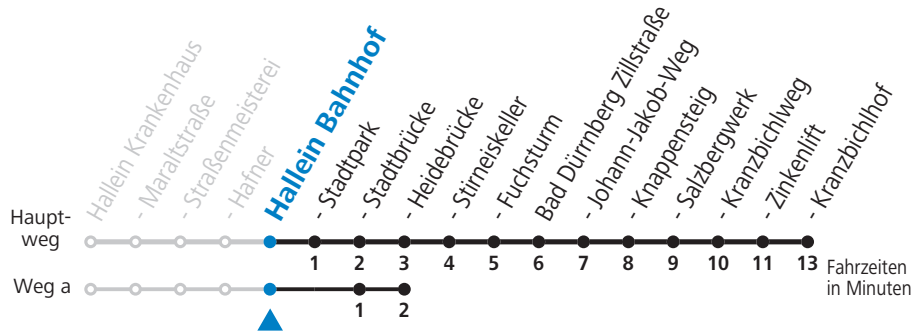

gültig ab 12.12.2021.

Alle Angaben ohne Gewähr.

Montag bis Freitag		Samstag		Sonn- und Feiertag	
5	55	5	55		
6	17_S 50	6	55	6	55
7	11_a 35	7	55		
8	55	8	55	8	55
9	55	9	55		
10	55	10	55	10	55
11	55	11	55	11	55_b
12	55	12	55	12	55
13	55	13	55		
14	55	14	55	14	55
15	55	15	55	15	55_b
		16	55	16	55
17	04	17	55		
18	04 55				

S = nur Montag bis Freitag, wenn Schultag in Salzburg   a = fährt Weg a   b = nur Wintersaison (24.12.2021 bis 13.03.2022)

Am 24.12. und 31.12. (sofern nicht Sonntag) gilt der Samstag-Fahrplan

Ferien im Bundesland Salzburg: 24.12.2021 bis 09.01.2022, 14. bis 20.02., 09. bis 18.04., 09.07. bis 11.09., 24.09. und 26.10. bis 02.11.2022 (Vorbehaltlich Änderungen durch die Schulbehörde)

Fahrradbeförderung Montag - Freitag ab 09:00 Uhr, Samstag, Sonntag und Feiertag ganztägig nach Maßgabe des vorhandenen Platzes möglich.

Salzburg Verkehr®
verbindet

Salzburger Verkehrsverbund GmbH
Schallmooser Hauptstraße 10 | 5020 Salzburg

T +43 (0)662 632 900 | www.salzburg-verkehr.at

Die Salzburg Verkehr-App
zum Gratis-Download >>