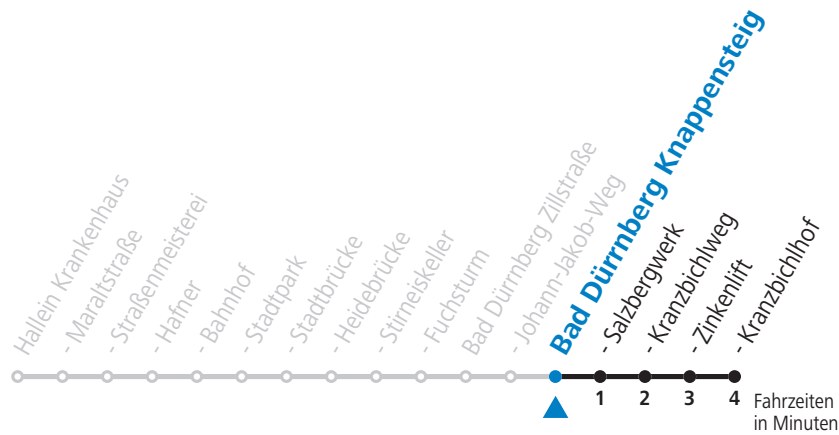

gültig ab 12.12.2021.

Alle Angaben ohne Gewähr.

Montag bis Freitag	Samstag	Sonn- und Feiertag
6 03 25_S 59	6 03	
7 44	7 04	7 04
	8 04	
9 04	9 04	9 04
10 04	10 04	
11 04	11 04	11 04
12 04	12 04	12 04_a
13 04	13 04	13 04
14 04	14 04	
15 04	15 04	15 04
16 04	16 04	16 04_a
17 12	17 04	17 04
18 12	18 04	
19 03		

S = nur Montag bis Freitag, wenn Schultag in Salzburg   a = nur Wintersaison (24.12.2021 bis 13.03.2022)

Am 24.12. und 31.12. (sofern nicht Sonntag) gilt der Samstag-Fahrplan

Ferien im Bundesland Salzburg: 24.12.2021 bis 09.01.2022, 14. bis 20.02., 09. bis 18.04., 09.07. bis 11.09., 24.09. und 26.10. bis 02.11.2022 (Vorbehaltlich Änderungen durch die Schulbehörde)

Fahrradbeförderung Montag - Freitag ab 09:00 Uhr, Samstag, Sonntag und Feiertag ganztägig nach Maßgabe des vorhandenen Platzes möglich.

Salzburg Verkehr®
verbindet

Salzburger Verkehrsverbund GmbH
Schallmooser Hauptstraße 10 | 5020 Salzburg

T +43 (0)662 632 900 | www.salzburg-verkehr.at

Die Salzburg Verkehr-App
zum Gratis-Download >>