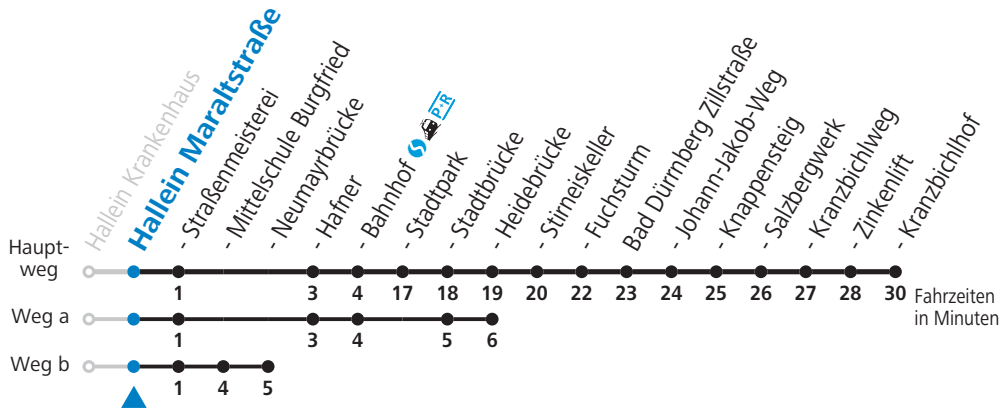

gültig ab 12.12.2021.

Alle Angaben ohne Gewähr.

Montag bis Freitag		Samstag		Sonn- und Feiertag	
6	39	6	37		
7	07^S_a 16^S_b 28	7	37	7	37_c
8	07_c 37	8	37		
9	07_c 37	9	37	9	37_c
10	07_c 37	10	37		
11	07_c 37	11	37	11	37_c
12	07_c 37	12	37		
13	07_c 37	13	37	13	37_c
14	07_c 37	14	37		
15	07_c 37	15	37	15	37_c
16	07_c 37_c	16	37		
17	07_c 37_c	17	37	17	37_c
18	07_c 37				
19	07_c 37_c				

S = nur Montag bis Freitag, wenn Schultag in Salzburg   a = fährt Weg a   b = fährt Weg b   c = bis Hallein Bahnhof

Am 24.12. und 31.12. (sofern nicht Sonntag) gilt der Samstag-Fahrplan

Ferien im Bundesland Salzburg: 24.12.2021 bis 09.01.2022, 14. bis 20.02., 09. bis 18.04., 09.07. bis 11.09., 24.09. und 26.10. bis 02.11.2022 (Vorbehaltlich Änderungen durch die Schulbehörde)

Fahrradbeförderung Montag - Freitag ab 09:00 Uhr, Samstag, Sonntag und Feiertag ganztägig nach Maßgabe des vorhandenen Platzes möglich.