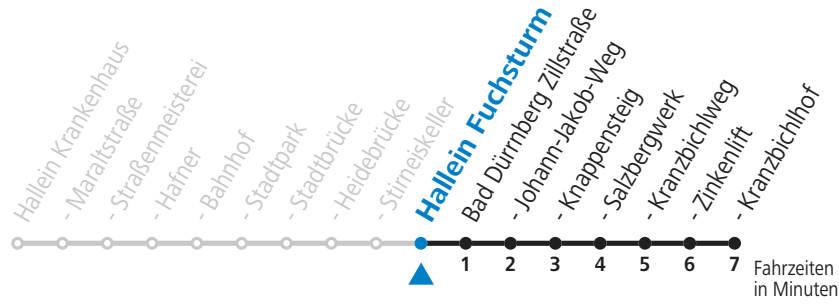

gültig ab 12.12.2021.

Alle Angaben ohne Gewähr.

Montag bis Freitag	Samstag	Sonn- und Feiertag
6 00 22_S 56	6 00	
7 41	7 01	7 01
	8 01	
9 01	9 01	9 01
10 01	10 01	
11 01	11 01	11 01
12 01	12 01	12 01_a
13 01	13 01	13 01
14 01	14 01	
15 01	15 01	15 01
16 01	16 01	16 01_a
17 09	17 01	17 01
18 09	18 01	
19 00		

S = nur Montag bis Freitag, wenn Schultag in Salzburg   a = nur Wintersaison (24.12.2021 bis 13.03.2022)

Am 24.12. und 31.12. (sofern nicht Sonntag) gilt der Samstag-Fahrplan

Ferien im Bundesland Salzburg: 24.12.2021 bis 09.01.2022, 14. bis 20.02., 09. bis 18.04., 09.07. bis 11.09., 24.09. und 26.10. bis 02.11.2022 (Vorbehaltlich Änderungen durch die Schulbehörde)

Fahrradbeförderung Montag - Freitag ab 09:00 Uhr, Samstag, Sonntag und Feiertag ganztägig nach Maßgabe des vorhandenen Platzes möglich.

Salzburg Verkehr®
verbindet

Salzburger Verkehrsverbund GmbH
Schallmooser Hauptstraße 10 | 5020 Salzburg

T +43 (0)662 632 900 | www.salzburg-verkehr.at

Die Salzburg Verkehr-App
zum Gratis-Download >>