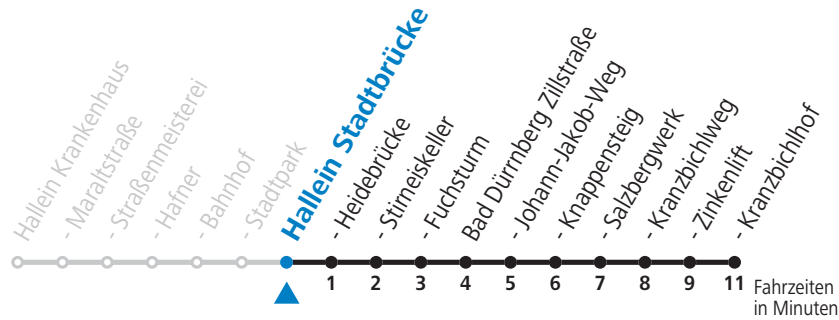

gültig ab 12.12.2021.

Alle Angaben ohne Gewähr.

Montag bis Freitag	Samstag	Sonn- und Feiertag
5 57	5 57	
6 19_S 52	6 57	6 57
7 12_a 37	7 57	
8 57	8 57	8 57
9 57	9 57	
10 57	10 57	10 57
11 57	11 57	11 57_b
12 57	12 57	12 57
13 57	13 57	
14 57	14 57	14 57
15 57	15 57	15 57_b
	16 57	16 57
17 06	17 57	
18 06 57		

S = nur Montag bis Freitag, wenn Schultag in Salzburg   a = bis Hallein Heidebrücke   b = nur Wintersaison (24.12.2021 bis 13.03.2022)

Am 24.12. und 31.12. (sofern nicht Sonntag) gilt der Samstag-Fahrplan

Ferien im Bundesland Salzburg: 24.12.2021 bis 09.01.2022, 14. bis 20.02., 09. bis 18.04., 09.07. bis 11.09., 24.09. und 26.10. bis 02.11.2022 (Vorbehaltlich Änderungen durch die Schulbehörde)

Fahrradbeförderung Montag - Freitag ab 09:00 Uhr, Samstag, Sonntag und Feiertag ganztägig nach Maßgabe des vorhandenen Platzes möglich.

Salzburg Verkehr®
verbindet

Salzburger Verkehrsverbund GmbH
Schallmooser Hauptstraße 10 | 5020 Salzburg

T +43 (0)662 632 900 | www.salzburg-verkehr.at

Die Salzburg Verkehr-App
zum Gratis-Download >>