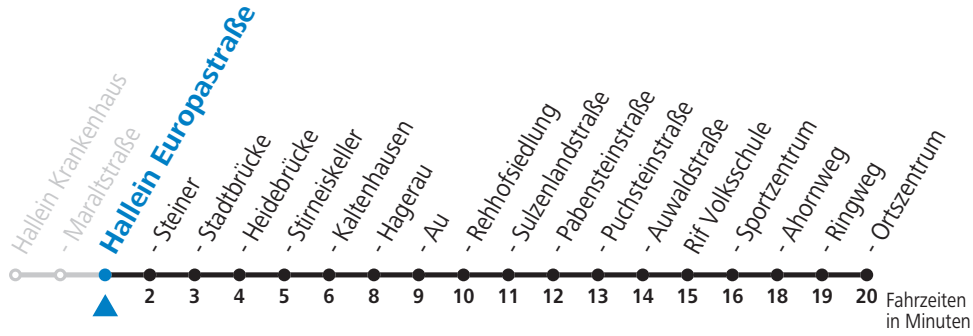

Gültig ab 12.12.2021.

Alle Angaben ohne Gewähr.

Montag bis Freitag		Samstag		Sonn- und Feiertag	
6	53			6	38
7	53	7	08	7	38
8	53	8	08	8	38
9	53	9	08	9	38
10	53	10	08	10	38
11	53	11	08	11	38
12	53	12	08	12	38
13	53	13	08	13	38
14	53	14	08	14	38
15	53	15	08	15	38
16	53	16	08	16	38
17	53	17	08	17	38
18	53	18	08	18	38
		19	08		

Der Linienverkehr wird mit Kleinbussen (beschränkte Kapazität) betrieben!
Am 24.12. und 31.12. (sofern nicht Sonntag) gilt der Samstag-Fahrplan