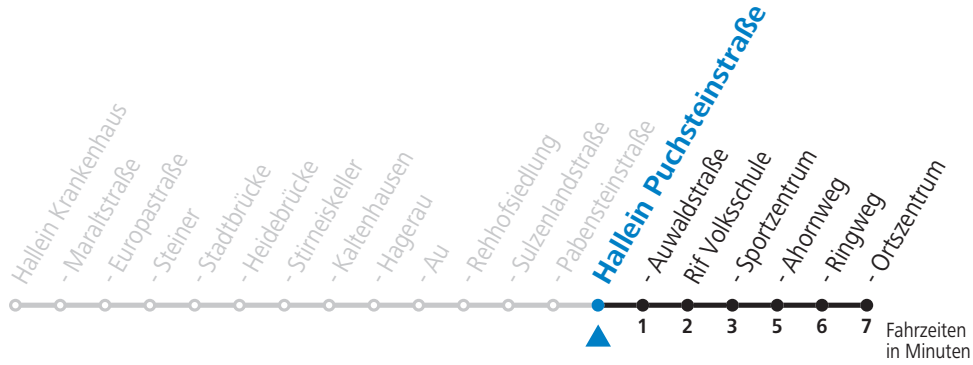

Gültig ab 12.12.2021.

Alle Angaben ohne Gewähr.

Montag bis Freitag		Samstag		Sonn- und Feiertag	
				6	51
7	06	7	21	7	51
8	06	8	21	8	51
9	06	9	21	9	51
10	06	10	21	10	51
11	06	11	21	11	51
12	06	12	21	12	51
13	06	13	21	13	51
14	06	14	21	14	51
15	06	15	21	15	51
16	06	16	21	16	51
17	06	17	21	17	51
18	06	18	21	18	51
19	06	19	21		

Der Linienverkehr wird mit Kleinbussen (beschränkte Kapazität) betrieben!
Am 24.12. und 31.12. (sofern nicht Sonntag) gilt der Samstag-Fahrplan