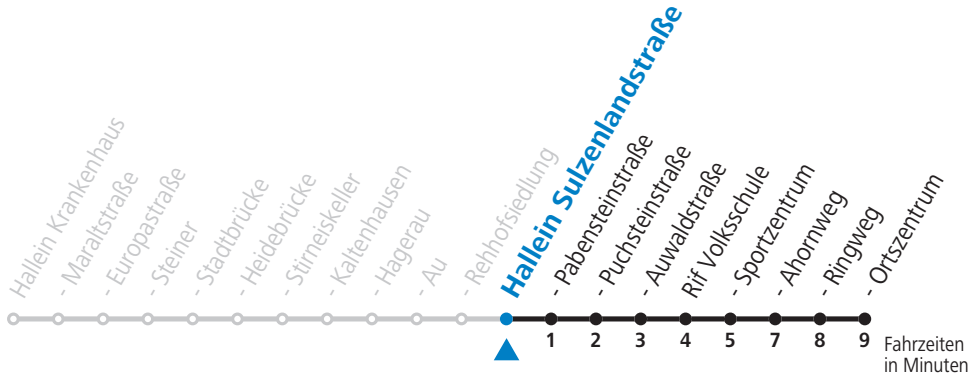

Gültig ab 12.12.2021.

Alle Angaben ohne Gewähr.

Montag bis Freitag		Samstag		Sonn- und Feiertag	
				6	49
7	04	7	19	7	49
8	04	8	19	8	49
9	04	9	19	9	49
10	04	10	19	10	49
11	04	11	19	11	49
12	04	12	19	12	49
13	04	13	19	13	49
14	04	14	19	14	49
15	04	15	19	15	49
16	04	16	19	16	49
17	04	17	19	17	49
18	04	18	19	18	49
19	04	19	19		

Der Linienverkehr wird mit Kleinbussen (beschränkte Kapazität) betrieben!
Am 24.12. und 31.12. (sofern nicht Sonntag) gilt der Samstag-Fahrplan