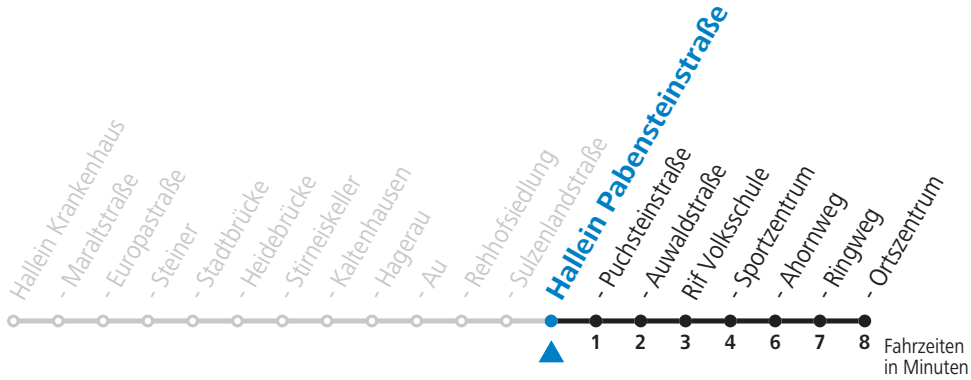

Gültig ab 12.12.2021.

Alle Angaben ohne Gewähr.

Montag bis Freitag		Samstag		Sonn- und Feiertag	
				6	50
7	05	7	20	7	50
8	05	8	20	8	50
9	05	9	20	9	50
10	05	10	20	10	50
11	05	11	20	11	50
12	05	12	20	12	50
13	05	13	20	13	50
14	05	14	20	14	50
15	05	15	20	15	50
16	05	16	20	16	50
17	05	17	20	17	50
18	05	18	20	18	50
19	05	19	20		

Der Linienverkehr wird mit Kleinbussen (beschränkte Kapazität) betrieben!
Am 24.12. und 31.12. (sofern nicht Sonntag) gilt der Samstag-Fahrplan