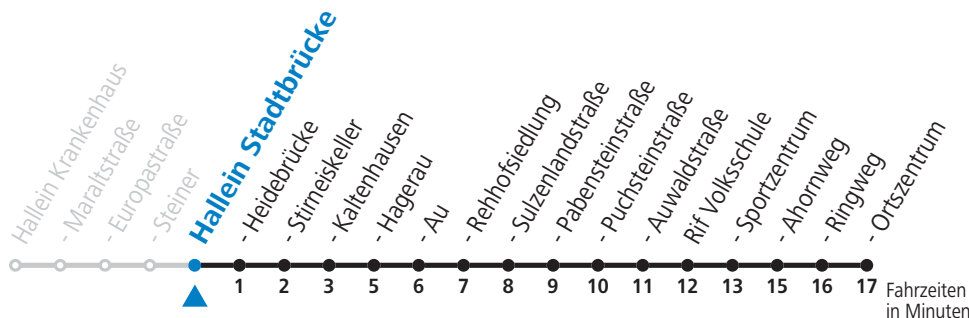

Der Linienverkehr wird mit Kleinbussen (beschränkte Kapazität) betrieben!  
Am 24.12. und 31.12. (sofern nicht Sonntag) gilt der Samstag-Fahrplan

Gültig ab 12.12.2021.

Alle Angaben ohne Gewähr.

Montag bis Freitag		Samstag		Sonn- und Feiertag	
6	55			6	40
7	55	7	10	7	40
8	55	8	10	8	40
9	55	9	10	9	40
10	55	10	10	10	40
11	55	11	10	11	40
12	55	12	10	12	40
13	55	13	10	13	40
14	55	14	10	14	40
15	55	15	10	15	40
16	55	16	10	16	40
17	55	17	10	17	40
18	55	18	10	18	40
		19	10		

Der Linienverkehr wird mit Kleinbussen (beschränkte Kapazität) betrieben!  
Am 24.12. und 31.12. (sofern nicht Sonntag) gilt der Samstag-Fahrplan

Gültig ab 12.12.2021.

Alle Angaben ohne Gewähr.