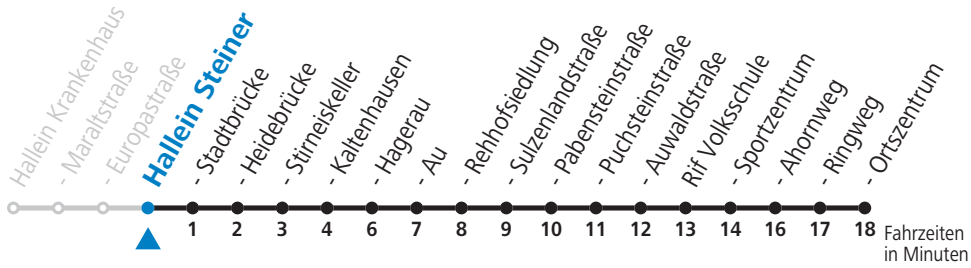

Gültig ab 12.12.2021.

Alle Angaben ohne Gewähr.

Montag bis Freitag		Samstag		Sonn- und Feiertag	
6	55			6	40
7	55	7	10	7	40
8	55	8	10	8	40
9	55	9	10	9	40
10	55	10	10	10	40
11	55	11	10	11	40
12	55	12	10	12	40
13	55	13	10	13	40
14	55	14	10	14	40
15	55	15	10	15	40
16	55	16	10	16	40
17	55	17	10	17	40
18	55	18	10	18	40
		19	10		

Der Linienverkehr wird mit Kleinbussen (beschränkte Kapazität) betrieben!
Am 24.12. und 31.12. (sofern nicht Sonntag) gilt der Samstag-Fahrplan