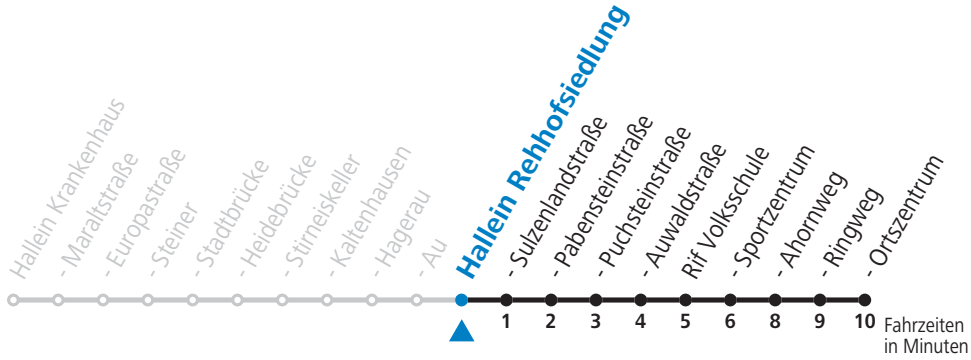

Gültig ab 12.12.2021.

Alle Angaben ohne Gewähr.

Montag bis Freitag		Samstag		Sonn- und Feiertag	
				6	48
7	03	7	18	7	48
8	03	8	18	8	48
9	03	9	18	9	48
10	03	10	18	10	48
11	03	11	18	11	48
12	03	12	18	12	48
13	03	13	18	13	48
14	03	14	18	14	48
15	03	15	18	15	48
16	03	16	18	16	48
17	03	17	18	17	48
18	03	18	18	18	48
19	03	19	18		

Der Linienverkehr wird mit Kleinbussen (beschränkte Kapazität) betrieben!
Am 24.12. und 31.12. (sofern nicht Sonntag) gilt der Samstag-Fahrplan