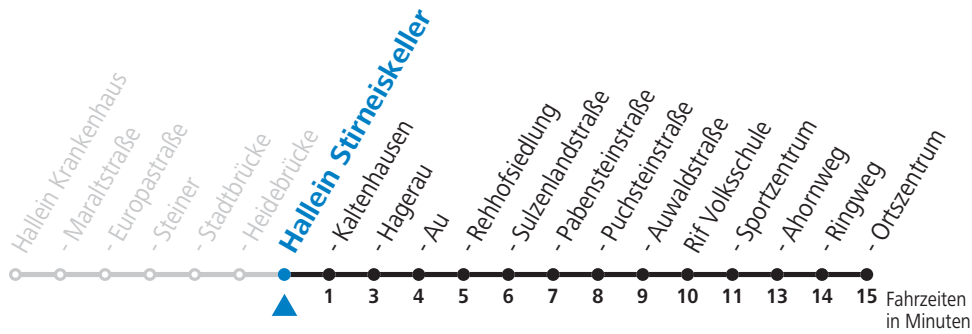

Gültig ab 12.12.2021.

Alle Angaben ohne Gewähr.

Montag bis Freitag

Samstag

Sonn- und Feiertag

6 58

7 58

8 58

9 58

10 58

11 58

12 58

13 58

14 58

15 58

16 58

17 58

18 58

19 13

7 13

8 13

9 13

10 13

11 13

12 13

13 13

14 13

15 13

16 13

17 13

18 13

19 13

6 43

7 43

8 43

9 43

10 43

11 43

12 43

13 43

14 43

15 43

16 43

17 43

18 43

Der Linienverkehr wird mit Kleinbussen (beschränkte Kapazität) betrieben!
Am 24.12. und 31.12. (sofern nicht Sonntag) gilt der Samstag-Fahrplan

Salzburg Verkehr®
verbindet

Salzburger Verkehrsverbund GmbH
Schallmooser Hauptstraße 10 | 5020 Salzburg

T +43 (0)662 632 900 | www.salzburg-verkehr.at

Die Salzburg Verkehr-App
zum Gratis-Download >>