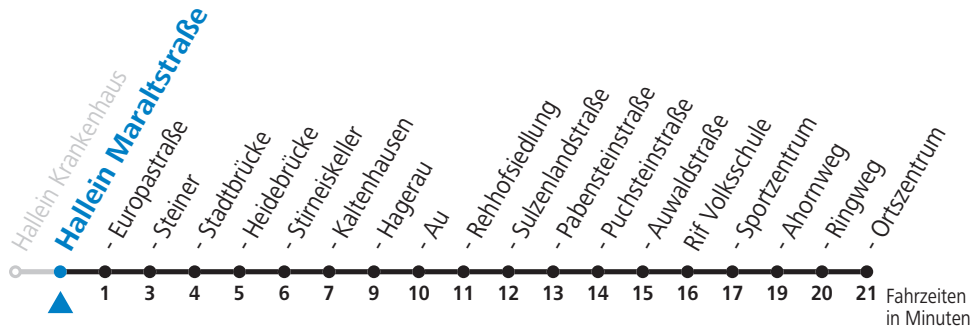

Gültig ab 12.12.2021.

Alle Angaben ohne Gewähr.

Montag bis Freitag		Samstag		Sonn- und Feiertag	
6	51			6	36
7	51	7	06	7	36
8	51	8	06	8	36
9	51	9	06	9	36
10	51	10	06	10	36
11	51	11	06	11	36
12	51	12	06	12	36
13	51	13	06	13	36
14	51	14	06	14	36
15	51	15	06	15	36
16	51	16	06	16	36
17	51	17	06	17	36
18	51	18	06	18	36
		19	06		

Der Linienverkehr wird mit Kleinbussen (beschränkte Kapazität) betrieben!  
 Am 24.12. und 31.12. (sofern nicht Sonntag) gilt der Samstag-Fahrplan

Gültig ab 12.12.2021.

Alle Angaben ohne Gewähr.