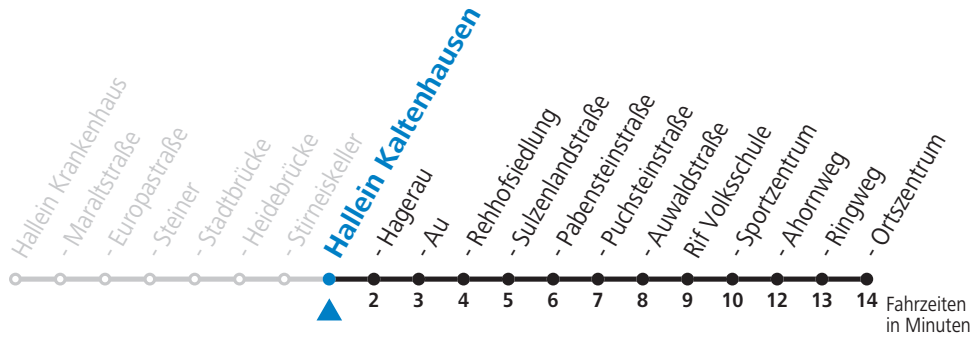

Gültig ab 12.12.2021.

Alle Angaben ohne Gewähr.

Montag bis Freitag		Samstag		Sonn- und Feiertag	
6	59			6	44
7	59	7	14	7	44
8	59	8	14	8	44
9	59	9	14	9	44
10	59	10	14	10	44
11	59	11	14	11	44
12	59	12	14	12	44
13	59	13	14	13	44
14	59	14	14	14	44
15	59	15	14	15	44
16	59	16	14	16	44
17	59	17	14	17	44
18	59	18	14	18	44
		19	14		

Der Linienverkehr wird mit Kleinbussen (beschränkte Kapazität) betrieben!
Am 24.12. und 31.12. (sofern nicht Sonntag) gilt der Samstag-Fahrplan