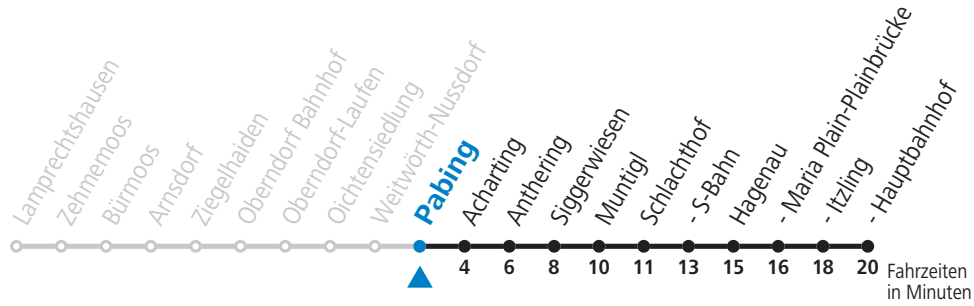

Die Fahrten der Nostalgiezüge finden Sie unter www.slb.at!

Salzburg AG, Verkehr, Plainstraße 70, 5020 Salzburg, Tel.: +43 (0)800 220 050

gültig ab 12.12.2021.

Alle Angaben ohne Gewähr.

Montag bis Freitag				Samstag			Sonn- und Feiertag			
4	53			4	53		4	53		
5	23	40 _a	53	5	23	53	5	23	53	
6	10 _a	23	40 _a	53	6	23	53	6	23	53
7	10 _b	23	40 _a	53	7	23	53	7	23	53
8	23	53		8	23	53	8	23	53	
9	23	53		9	23	53	9	23	53	
10	23	53		10	23	53	10	23	53	
11	23	53		11	23	53	11	23	53	
12	23	53		12	23	53	12	23	53	
13	23	53		13	23	53	13	23	53	
14	23	53		14	23	53	14	23	53	
15	23	53		15	23	53	15	23	53	
16	23	53		16	23	53	16	23	53	
17	23	53		17	23	53	17	23	53	
18	23	53		18	23	53	18	23	53	
19	23	53		19	23	53	19	23	53	
20	23	53		20	23	53	20	23	53	
21	23	53		21	23	53	21	23	53	
22	23	53		22	23	53	22	23	53	
23	23			23	23		23	23		
				1	33					

a = fährt Weg a b = fährt Weg b

SLB NachtExpress: Freitag, sowie vor Sonn-/Feiertag ab ca. 23:00 Uhr: Verkehr nach Samstag-Fahrplan!

Am 24.12. und 31.12. bitte Sonderfahrpläne beachten!

Ferien im Bundesland Salzburg: 24.12.2021 bis 09.01.2022, 14. bis 20.02., 09. bis 18.04., 09.07. bis 11.09., 24.09. und 26.10. bis 02.11.2022 (Vorbehaltlich Änderungen durch die Schulbehörde)

Die Fahrten der Nostalgiezüge finden Sie unter www.slb.at!

Salzburg AG, Verkehr, Plainstraße 70, 5020 Salzburg, Tel.: +43 (0)800 220 050

gültig ab 12.12.2021.

Alle Angaben ohne Gewähr.

Montag bis Freitag		Samstag		Sonn- und Feiertag	
4	54	4	54	4	54
5	24 54	5	24 54	5	24 54
6	24 54	6	24 54	6	24 54
7	24 54	7	24 54	7	24 54
8	24 54	8	24 54	8	24 54
9	24 54	9	24 54	9	24 54
10	24 54	10	24 54	10	24 54
11	24 54	11	24 54	11	24 54
12	24 54	12	24 54	12	24 54
13	24 54	13	24 54	13	24 54
14	24 54	14	24 54	14	24 54
15	24 54	15	24 54	15	24 54
16	24 54	16	24 54	16	24 54
17	24 54	17	24 54	17	24 54
18	24 54	18	24 54	18	24 54
19	24 54	19	24 54	19	24 54
20	24 54	20	24 54	20	24 54
21	24 54	21	24 54	21	24 54
22	24 54	22	24 54	22	24 54
23	24	23	24	23	24
		1	34		