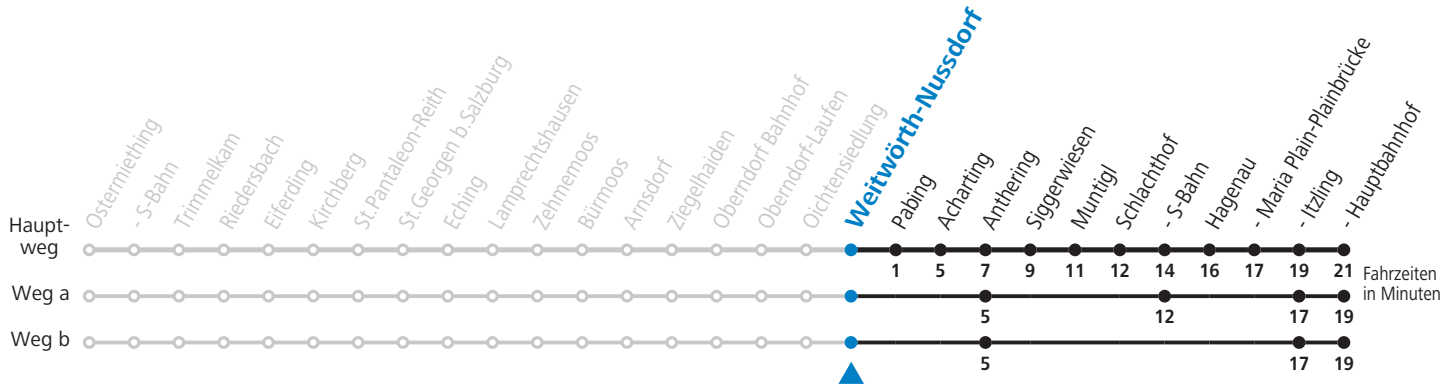

Die Fahrten der Nostalgiezüge finden Sie unter www.slb.at!

Salzburg AG, Verkehr, Plainstraße 70, 5020 Salzburg, Tel.: +43 (0)800 220 050

gültig ab 12.12.2021.

Alle Angaben ohne Gewähr.

Montag bis Freitag		Samstag		Sonn- und Feiertag	
4	51	4	51	4	51
5	21 51	5	21 51	5	21 51
6	21 51	6	21 51	6	21 51
7	21 51	7	21 51	7	21 51
8	21 51	8	21 51	8	21 51
9	21 51	9	21 51	9	21 51
10	21 51	10	21 51	10	21 51
11	21 51	11	21 51	11	21 51
12	21 51	12	21 51	12	21 51
13	21 51	13	21 51	13	21 51
14	21 51	14	21 51	14	21 51
15	21 51	15	21 51	15	21 51
16	21 51	16	21 51	16	21 51
17	21 51	17	21 51	17	21 51
18	21 51	18	21 51	18	21 51
19	21 51	19	21 51	19	21 51
20	21 51	20	21 51	20	21 51
21	21 51	21	21 51	21	21 51
22	21 51	22	21 51	22	21 51
23	21	23	21	23	21
		1	31		

SLB NachtExpress: Freitag, sowie vor Sonn-/Feiertag ab ca. 23:00 Uhr: Verkehr nach Samstag-Fahrplan!

Am 24.12. und 31.12. bitte Sonderfahrpläne beachten!

Ferien im Bundesland Salzburg: 24.12.2021 bis 09.01.2022, 14. bis 20.02., 09. bis 18.04., 09.07. bis 11.09., 24.09. und 26.10. bis 02.11.2022 (Vorbehaltlich Änderungen durch die Schulbehörde)

Die Fahrten der Nostalgiezüge finden Sie unter www.slb.at!

Salzburg AG, Verkehr, Plainstraße 70, 5020 Salzburg, Tel.: +43 (0)800 220 050

gültig ab 12.12.2021.

Alle Angaben ohne Gewähr.

Montag bis Freitag				Samstag			Sonn- und Feiertag			
4	53			4	53		4	53		
5	23	40 _a	53	5	23	53	5	23	53	
6	10 _a	23	40 _a	53	6	23	53	6	23	53
7	10 _b	23	40 _a	53	7	23	53	7	23	53
8	23	53		8	23	53	8	23	53	
9	23	53		9	23	53	9	23	53	
10	23	53		10	23	53	10	23	53	
11	23	53		11	23	53	11	23	53	
12	23	53		12	23	53	12	23	53	
13	23	53		13	23	53	13	23	53	
14	23	53		14	23	53	14	23	53	
15	23	53		15	23	53	15	23	53	
16	23	53		16	23	53	16	23	53	
17	23	53		17	23	53	17	23	53	
18	23	53		18	23	53	18	23	53	
19	23	53		19	23	53	19	23	53	
20	23	53		20	23	53	20	23	53	
21	23	53		21	23	53	21	23	53	
22	23	53		22	23	53	22	23	53	
23	23			23	23		23	23		
				1	33					