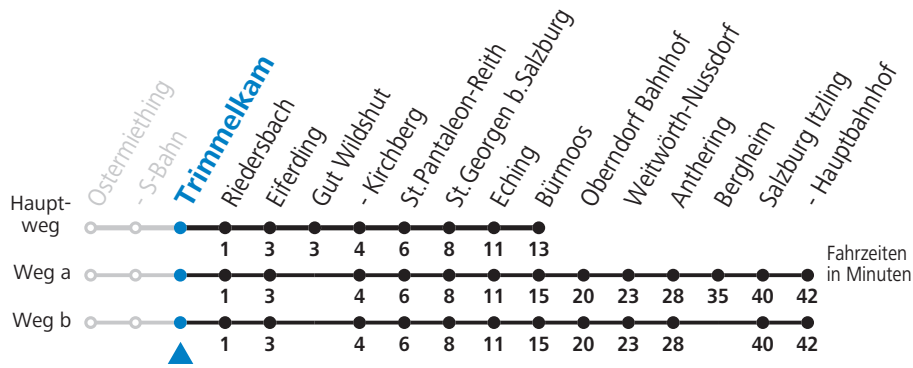

Die Fahrten der Nostalgiezüge finden Sie unter www.slb.at!

Salzburg AG, Verkehr, Plainstraße 70, 5020 Salzburg, Tel.: +43 (0)800 220 050

gültig ab 12.12.2021.

Alle Angaben ohne Gewähr.

Montag bis Freitag		Samstag		Sonn- und Feiertag	
4	46	4	56	4	56
5	16 _a 46 _a	5	56	5	56
6	16 _a 46 _b	6	56	6	56
7	16 _a 56	7	56	7	56
8	56	8	56	8	56
9	56	9	56	9	56
10	56	10	56	10	56
11	56	11	56	11	56
12	56	12	56	12	56
13	26 56	13	56	13	56
14	26 56	14	56	14	56
15	26 56	15	56	15	56
16	26 56	16	56	16	56
17	26 56	17	56	17	56
18	26 56	18	56	18	56
19	56	19	56	19	56
20	56	20	56	20	56
21	56	21	56	21	56
22	56	22	56	22	56
		1	01		

a = fährt Weg a b = fährt Weg b

SLB NachtExpress: Freitag, sowie vor Sonn-/Feiertag ab ca. 23:00 Uhr: Verkehr nach Samstag-Fahrplan!

Am 24.12. und 31.12. bitte Sonderfahrpläne beachten!

Ferien im Bundesland Salzburg: 24.12.2021 bis 09.01.2022, 14. bis 20.02., 09. bis 18.04., 09.07. bis 11.09., 24.09. und 26.10. bis 02.11.2022 (Vorbehaltlich Änderungen durch die Schulbehörde)

Die Fahrten der Nostalgiezüge finden Sie unter www.slb.at!

Salzburg AG, Verkehr, Plainstraße 70, 5020 Salzburg, Tel.: +43 (0)800 220 050

gültig ab 12.12.2021.

Alle Angaben ohne Gewähr.

Montag bis Freitag		Samstag		Sonn- und Feiertag	
4	47	4	57	4	57
5	17 _a 47 _a	5	57	5	57
6	17 _a 47 _b	6	57	6	57
7	17 _a 57	7	57	7	57
8	57	8	57	8	57
9	57	9	57	9	57
10	57	10	57	10	57
11	57	11	57	11	57
12	57	12	57	12	57
13	27 57	13	57	13	57
14	27 57	14	57	14	57
15	27 57	15	57	15	57
16	27 57	16	57	16	57
17	27 57	17	57	17	57
18	27 57	18	57	18	57
19	57	19	57	19	57
20	57	20	57	20	57
21	57	21	57	21	57
22	57	22	57	22	57
		1	02		