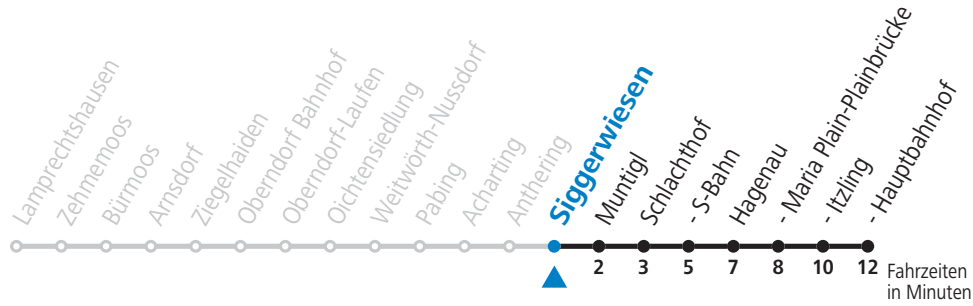

gültig ab 12.12.2021.

Alle Angaben ohne Gewähr.

Montag bis Freitag			Samstag			Sonn- und Feiertag		
5	02	32	5	02	32	5	02	32
6	02	32	6	02	32	6	02	32
7	02	20 32	7	02	32	7	02	32
8	02	32	8	02	32	8	02	32
9	02	32	9	02	32	9	02	32
10	02	32	10	02	32	10	02	32
11	02	32	11	02	32	11	02	32
12	02	32	12	02	32	12	02	32
13	02	32	13	02	32	13	02	32
14	02	32	14	02	32	14	02	32
15	02	32	15	02	32	15	02	32
16	02	32	16	02	32	16	02	32
17	02	32	17	02	32	17	02	32
18	02	32	18	02	32	18	02	32
19	02	32	19	02	32	19	02	32
20	02	32	20	02	32	20	02	32
21	02	32	21	02	32	21	02	32
22	02	32	22	02	32	22	02	32
23	02	32	23	02	32	23	02	32
			1	42				

SLB NachtExpress: Freitag, sowie vor Sonn-/Feiertag ab ca. 23:00 Uhr: Verkehr nach Samstag-Fahrplan!

Am 24.12. und 31.12. bitte Sonderfahrpläne beachten!

Ferien im Bundesland Salzburg: 24.12.2021 bis 09.01.2022, 14. bis 20.02., 09. bis 18.04., 09.07. bis 11.09., 24.09. und 26.10. bis 02.11.2022 (Vorbehaltlich Änderungen durch die Schulbehörde)

Die Fahrten der Nostalgiezüge finden Sie unter www.slb.at!

Salzburg AG, Verkehr, Plainstraße 70, 5020 Salzburg, Tel.: +43 (0)800 220 050