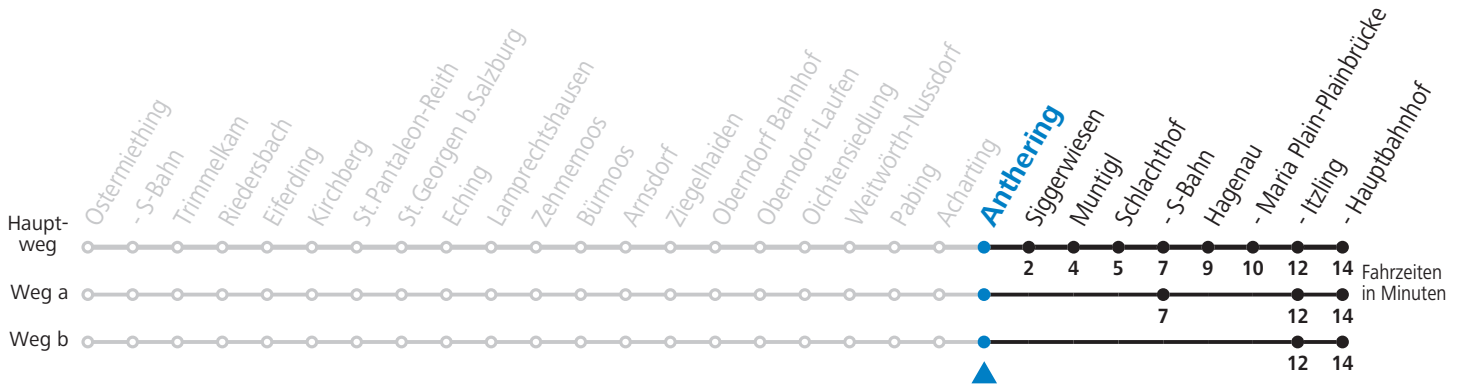

Die Fahrten der Nostalgiezüge finden Sie unter www.slb.at!

Salzburg AG, Verkehr, Plainstraße 70, 5020 Salzburg, Tel.: +43 (0)800 220 050

gültig ab 12.12.2021.

Alle Angaben ohne Gewähr.

Montag bis Freitag		Samstag		Sonn- und Feiertag	
4	58	4	58	4	58
5	28 58	5	28 58	5	28 58
6	28 58	6	28 58	6	28 58
7	28 58	7	28 58	7	28 58
8	28 58	8	28 58	8	28 58
9	28 58	9	28 58	9	28 58
10	28 58	10	28 58	10	28 58
11	28 58	11	28 58	11	28 58
12	28 58	12	28 58	12	28 58
13	28 58	13	28 58	13	28 58
14	28 58	14	28 58	14	28 58
15	28 58	15	28 58	15	28 58
16	28 58	16	28 58	16	28 58
17	28 58	17	28 58	17	28 58
18	28 58	18	28 58	18	28 58
19	28 58	19	28 58	19	28 58
20	28 58	20	28 58	20	28 58
21	28 58	21	28 58	21	28 58
22	28 58	22	28 58	22	28 58
23	28	23	28	23	28
		1	38		

SLB NachtExpress: Freitag, sowie vor Sonn-/Feiertag ab ca. 23:00 Uhr: Verkehr nach Samstag-Fahrplan!

Am 24.12. und 31.12. bitte Sonderfahrpläne beachten!

Ferien im Bundesland Salzburg: 24.12.2021 bis 09.01.2022, 14. bis 20.02., 09. bis 18.04., 09.07. bis 11.09., 24.09. und 26.10. bis 02.11.2022 (Vorbehaltlich Änderungen durch die Schulbehörde)

Die Fahrten der Nostalgiezüge finden Sie unter www.slb.at!

Salzburg AG, Verkehr, Plainstraße 70, 5020 Salzburg, Tel.: +43 (0)800 220 050

gültig ab 12.12.2021.

Alle Angaben ohne Gewähr.

Montag bis Freitag				Samstag				Sonn- und Feiertag			
5	00	30	45 _a	5	00	30		5	00	30	
6	00	15 _a	30 45 _a	6	00	30		6	00	30	
7	00	15 _b	18 30 45 _a	7	00	30		7	00	30	
8	00	30		8	00	30		8	00	30	
9	00	30		9	00	30		9	00	30	
10	00	30		10	00	30		10	00	30	
11	00	30		11	00	30		11	00	30	
12	00	30		12	00	30		12	00	30	
13	00	30		13	00	30		13	00	30	
14	00	30		14	00	30		14	00	30	
15	00	30		15	00	30		15	00	30	
16	00	30		16	00	30		16	00	30	
17	00	30		17	00	30		17	00	30	
18	00	30		18	00	30		18	00	30	
19	00	30		19	00	30		19	00	30	
20	00	30		20	00	30		20	00	30	
21	00	30		21	00	30		21	00	30	
22	00	30		22	00	30		22	00	30	
23	00	30		23	00	30		23	00	30	
				1	40						