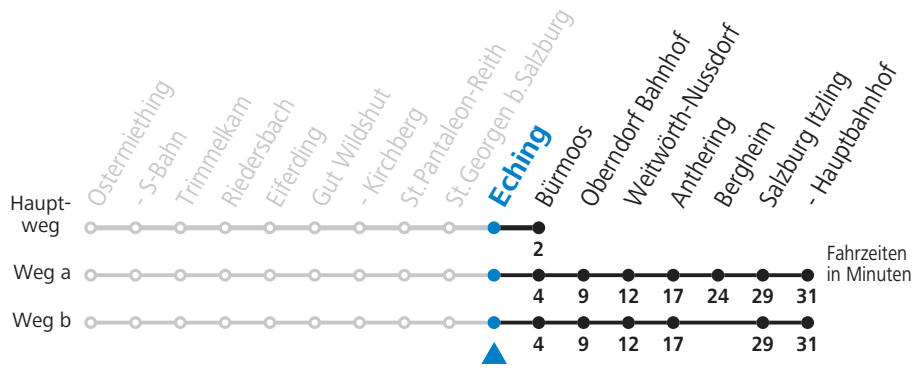

Die Fahrten der Nostalgiezüge finden Sie unter www.slb.at!

Salzburg AG, Verkehr, Plainstraße 70, 5020 Salzburg, Tel.: +43 (0)800 220 050

gültig ab 12.12.2021.

Alle Angaben ohne Gewähr.

Montag bis Freitag		Samstag		Sonn- und Feiertag	
4	55				
5	25 _a 55 _a	5	05	5	05
6	25 _a 55 _b	6	05	6	05
7	25 _a	7	05	7	05
8	05	8	05	8	05
9	05	9	05	9	05
10	05	10	05	10	05
11	05	11	05	11	05
12	05	12	05	12	05
13	05 35	13	05	13	05
14	05 35	14	05	14	05
15	05 35	15	05	15	05
16	05 35	16	05	16	05
17	05 35	17	05	17	05
18	05 35	18	05	18	05
19	05	19	05	19	05
20	05	20	05	20	05
21	05	21	05	21	05
22	05	22	05	22	05
23	05	23	05	23	05
		1	10		

a = fährt Weg a b = fährt Weg b

SLB NachtExpress: Freitag, sowie vor Sonn-/Feiertag ab ca. 23:00 Uhr: Verkehr nach Samstag-Fahrplan!

Am 24.12. und 31.12. bitte Sonderfahrpläne beachten!

Ferien im Bundesland Salzburg: 24.12.2021 bis 09.01.2022, 14. bis 20.02., 09. bis 18.04., 09.07. bis 11.09., 24.09. und 26.10. bis 02.11.2022 (Vorbehaltlich Änderungen durch die Schulbehörde)

Die Fahrten der Nostalgiezüge finden Sie unter www.slb.at!

Salzburg AG, Verkehr, Plainstraße 70, 5020 Salzburg, Tel.: +43 (0)800 220 050

gültig ab 12.12.2021.

Alle Angaben ohne Gewähr.

Montag bis Freitag		Samstag		Sonn- und Feiertag	
4	58				
5	28 _a 58 _a	5	08	5	08
6	28 _a 58 _b	6	08	6	08
7	28 _a	7	08	7	08
8	08	8	08	8	08
9	08	9	08	9	08
10	08	10	08	10	08
11	08	11	08	11	08
12	08	12	08	12	08
13	08 38	13	08	13	08
14	08 38	14	08	14	08
15	08 38	15	08	15	08
16	08 38	16	08	16	08
17	08 38	17	08	17	08
18	08 38	18	08	18	08
19	08	19	08	19	08
20	08	20	08	20	08
21	08	21	08	21	08
22	08	22	08	22	08
23	08	23	08	23	08
		1	13		