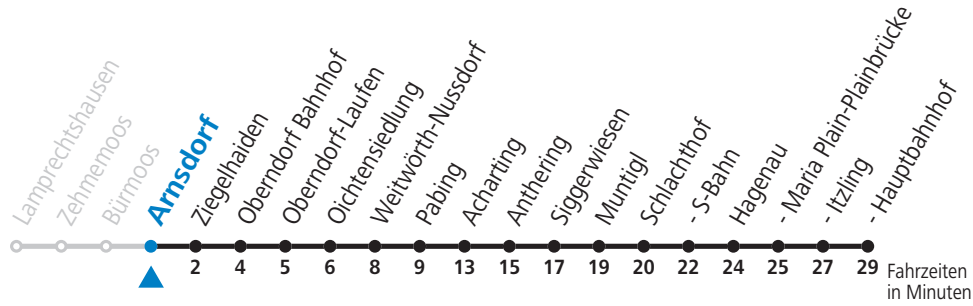

Die Fahrten der Nostalgiezüge finden Sie unter www.slb.at!

Salzburg AG, Verkehr, Plainstraße 70, 5020 Salzburg, Tel.: +43 (0)800 220 050

gültig ab 12.12.2021.

Alle Angaben ohne Gewähr.

Montag bis Freitag				Samstag			Sonn- und Feiertag			
4	43			4	43			4	43	
5	13	32 _a	43	5	13	43		5	13	43
6	02 _a	13	32 _a	43	6	13	43	6	13	43
7	02 _b	13	32 _a	43	7	13	43	7	13	43
8	13	43			8	13	43	8	13	43
9	13	43			9	13	43	9	13	43
10	13	43			10	13	43	10	13	43
11	13	43			11	13	43	11	13	43
12	13	43			12	13	43	12	13	43
13	13	43			13	13	43	13	13	43
14	13	43			14	13	43	14	13	43
15	13	43			15	13	43	15	13	43
16	13	43			16	13	43	16	13	43
17	13	43			17	13	43	17	13	43
18	13	43			18	13	43	18	13	43
19	13	43			19	13	43	19	13	43
20	13	43			20	13	43	20	13	43
21	13	43			21	13	43	21	13	43
22	13	43			22	13	43	22	13	43
23	13				23	13		23	13	
					1	23				

a = fährt Weg a b = fährt Weg b

SLB NachtExpress: Freitag, sowie vor Sonn-/Feiertag ab ca. 23:00 Uhr: Verkehr nach Samstag-Fahrplan!

Am 24.12. und 31.12. bitte Sonderfahrpläne beachten!

Ferien im Bundesland Salzburg: 24.12.2021 bis 09.01.2022, 14. bis 20.02., 09. bis 18.04., 09.07. bis 11.09., 24.09. und 26.10. bis 02.11.2022 (Vorbehaltlich Änderungen durch die Schulbehörde)

Die Fahrten der Nostalgiezüge finden Sie unter www.slb.at!

Salzburg AG, Verkehr, Plainstraße 70, 5020 Salzburg, Tel.: +43 (0)800 220 050

gültig ab 12.12.2021.

Alle Angaben ohne Gewähr.

Montag bis Freitag		Samstag		Sonn- und Feiertag	
4	45	4	45	4	45
5	15 45	5	15 45	5	15 45
6	15 45	6	15 45	6	15 45
7	15 45	7	15 45	7	15 45
8	15 45	8	15 45	8	15 45
9	15 45	9	15 45	9	15 45
10	15 45	10	15 45	10	15 45
11	15 45	11	15 45	11	15 45
12	15 45	12	15 45	12	15 45
13	15 45	13	15 45	13	15 45
14	15 45	14	15 45	14	15 45
15	15 45	15	15 45	15	15 45
16	15 45	16	15 45	16	15 45
17	15 45	17	15 45	17	15 45
18	15 45	18	15 45	18	15 45
19	15 45	19	15 45	19	15 45
20	15 45	20	15 45	20	15 45
21	15 45	21	15 45	21	15 45
22	15 45	22	15 45	22	15 45
23	15	23	15	23	15
		1	25		