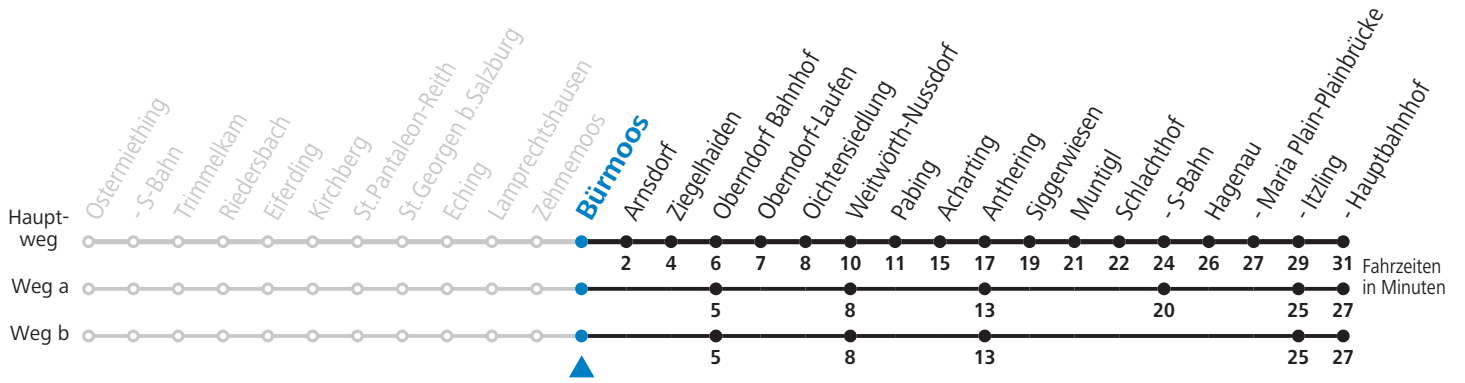

a = bis Bürmoos

SLB NachtExpress: Freitag, sowie vor Sonn-/Feiertag ab ca. 23:00 Uhr: Verkehr nach Samstag-Fahrplan!

Am 24.12. und 31.12. bitte Sonderfahrpläne beachten!

Ferien im Bundesland Salzburg: 24.12.2021 bis 09.01.2022, 14. bis 20.02., 09. bis 18.04., 09.07. bis 11.09., 24.09. und 26.10. bis 02.11.2022 (Vorbehaltlich Änderungen durch die Schulbehörde)

Die Fahrten der Nostalgiezüge finden Sie unter www.slb.at!

Salzburg AG, Verkehr, Plainstraße 70, 5020 Salzburg, Tel.: +43 (0)800 220 050

gültig ab 12.12.2021.

Alle Angaben ohne Gewähr.

Montag bis Freitag				Samstag			Sonn- und Feiertag			
4	43			4	43			4	43	
5	13	32 _a	43	5	13	43		5	13	43
6	02 _a	13	32 _a	43	6	13	43	6	13	43
7	02 _b	13	32 _a	43	7	13	43	7	13	43
8	13	43			8	13	43	8	13	43
9	13	43			9	13	43	9	13	43
10	13	43			10	13	43	10	13	43
11	13	43			11	13	43	11	13	43
12	13	43			12	13	43	12	13	43
13	13	43			13	13	43	13	13	43
14	13	43			14	13	43	14	13	43
15	13	43			15	13	43	15	13	43
16	13	43			16	13	43	16	13	43
17	13	43			17	13	43	17	13	43
18	13	43			18	13	43	18	13	43
19	13	43			19	13	43	19	13	43
20	13	43			20	13	43	20	13	43
21	13	43			21	13	43	21	13	43
22	13	43			22	13	43	22	13	43
23	13				23	13		23	13	
					1	23				