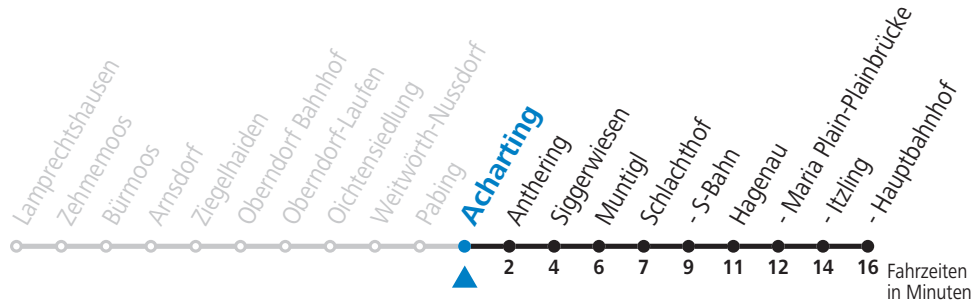

Die Fahrten der Nostalgiezüge finden Sie unter www.slb.at!

Salzburg AG, Verkehr, Plainstraße 70, 5020 Salzburg, Tel.: +43 (0)800 220 050

gültig ab 12.12.2021.

Alle Angaben ohne Gewähr.

Montag bis Freitag		Samstag		Sonn- und Feiertag	
4	54	4	54	4	54
5	24 54	5	24 54	5	24 54
6	24 54	6	24 54	6	24 54
7	24 54	7	24 54	7	24 54
8	24 54	8	24 54	8	24 54
9	24 54	9	24 54	9	24 54
10	24 54	10	24 54	10	24 54
11	24 54	11	24 54	11	24 54
12	24 54	12	24 54	12	24 54
13	24 54	13	24 54	13	24 54
14	24 54	14	24 54	14	24 54
15	24 54	15	24 54	15	24 54
16	24 54	16	24 54	16	24 54
17	24 54	17	24 54	17	24 54
18	24 54	18	24 54	18	24 54
19	24 54	19	24 54	19	24 54
20	24 54	20	24 54	20	24 54
21	24 54	21	24 54	21	24 54
22	24 54	22	24 54	22	24 54
23	24	23	24	23	24
		1	34		

SLB NachtExpress: Freitag, sowie vor Sonn-/Feiertag ab ca. 23:00 Uhr: Verkehr nach Samstag-Fahrplan!

Am 24.12. und 31.12. bitte Sonderfahrpläne beachten!

Ferien im Bundesland Salzburg: 24.12.2021 bis 09.01.2022, 14. bis 20.02., 09. bis 18.04., 09.07. bis 11.09., 24.09. und 26.10. bis 02.11.2022 (Vorbehaltlich Änderungen durch die Schulbehörde)

Die Fahrten der Nostalgiezüge finden Sie unter www.slb.at!

Salzburg AG, Verkehr, Plainstraße 70, 5020 Salzburg, Tel.: +43 (0)800 220 050

gültig ab 12.12.2021.

Alle Angaben ohne Gewähr.

Montag bis Freitag		Samstag		Sonn- und Feiertag	
4	58	4	58	4	58
5	28 58	5	28 58	5	28 58
6	28 58	6	28 58	6	28 58
7	28 58	7	28 58	7	28 58
8	28 58	8	28 58	8	28 58
9	28 58	9	28 58	9	28 58
10	28 58	10	28 58	10	28 58
11	28 58	11	28 58	11	28 58
12	28 58	12	28 58	12	28 58
13	28 58	13	28 58	13	28 58
14	28 58	14	28 58	14	28 58
15	28 58	15	28 58	15	28 58
16	28 58	16	28 58	16	28 58
17	28 58	17	28 58	17	28 58
18	28 58	18	28 58	18	28 58
19	28 58	19	28 58	19	28 58
20	28 58	20	28 58	20	28 58
21	28 58	21	28 58	21	28 58
22	28 58	22	28 58	22	28 58
23	28	23	28	23	28
		1	38		