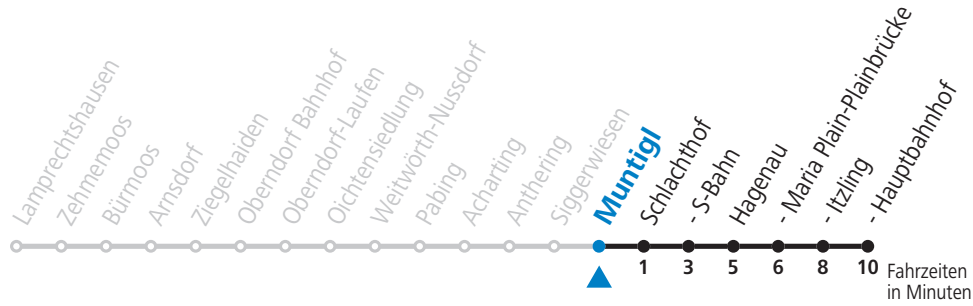

gültig ab 12.12.2021.

Alle Angaben ohne Gewähr.

Montag bis Freitag		Samstag		Sonn- und Feiertag	
5	04 34	5	04 34	5	04 34
6	04 34	6	04 34	6	04 34
7	04 22 34	7	04 34	7	04 34
8	04 34	8	04 34	8	04 34
9	04 34	9	04 34	9	04 34
10	04 34	10	04 34	10	04 34
11	04 34	11	04 34	11	04 34
12	04 34	12	04 34	12	04 34
13	04 34	13	04 34	13	04 34
14	04 34	14	04 34	14	04 34
15	04 34	15	04 34	15	04 34
16	04 34	16	04 34	16	04 34
17	04 34	17	04 34	17	04 34
18	04 34	18	04 34	18	04 34
19	04 34	19	04 34	19	04 34
20	04 34	20	04 34	20	04 34
21	04 34	21	04 34	21	04 34
22	04 34	22	04 34	22	04 34
23	04 34	23	04 34	23	04 34
		1	44		

SLB NachtExpress: Freitag, sowie vor Sonn-/Feiertag ab ca. 23:00 Uhr: Verkehr nach Samstag-Fahrplan!

Am 24.12. und 31.12. bitte Sonderfahrpläne beachten!

Ferien im Bundesland Salzburg: 24.12.2021 bis 09.01.2022, 14. bis 20.02., 09. bis 18.04., 09.07. bis 11.09., 24.09. und 26.10. bis 02.11.2022 (Vorbehaltlich Änderungen durch die Schulbehörde)

Die Fahrten der Nostalgiezüge finden Sie unter www.slb.at!

Salzburg AG, Verkehr, Plainstraße 70, 5020 Salzburg, Tel.: +43 (0)800 220 050