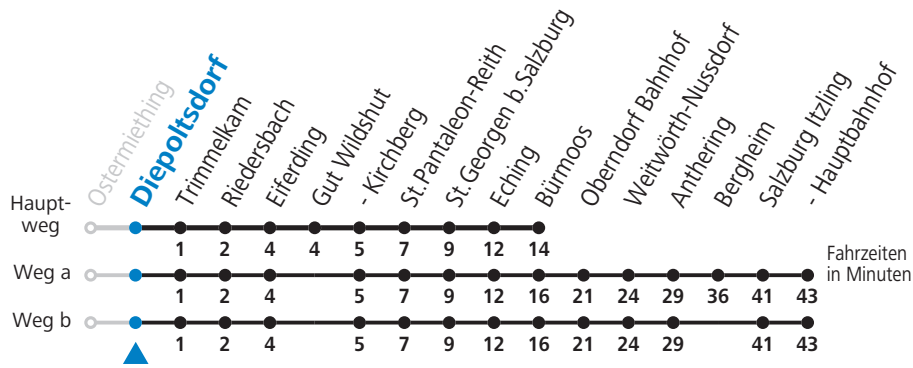

a = fährt Weg a b = fährt Weg b

SLB NachtExpress: Freitag, sowie vor Sonn-/Feiertag ab ca. 23:00 Uhr: Verkehr nach Samstag-Fahrplan!

Am 24.12. und 31.12. bitte Sonderfahrpläne beachten!

Ferien im Bundesland Salzburg: 24.12.2021 bis 09.01.2022, 14. bis 20.02., 09. bis 18.04., 09.07. bis 11.09., 24.09. und 26.10. bis 02.11.2022 (Vorbehaltlich Änderungen durch die Schulbehörde)

Die Fahrten der Nostalgiezüge finden Sie unter www.slb.at!

Salzburg AG, Verkehr, Plainstraße 70, 5020 Salzburg, Tel.: +43 (0)800 220 050

gültig ab 12.12.2021.

Alle Angaben ohne Gewähr.

Montag bis Freitag		Samstag		Sonn- und Feiertag	
4	46	4	56	4	56
5	16 _a 46 _a	5	56	5	56
6	16 _a 46 _b	6	56	6	56
7	16 _a 56	7	56	7	56
8	56	8	56	8	56
9	56	9	56	9	56
10	56	10	56	10	56
11	56	11	56	11	56
12	56	12	56	12	56
13	26 56	13	56	13	56
14	26 56	14	56	14	56
15	26 56	15	56	15	56
16	26 56	16	56	16	56
17	26 56	17	56	17	56
18	26 56	18	56	18	56
19	56	19	56	19	56
20	56	20	56	20	56
21	56	21	56	21	56
22	56	22	56	22	56
		1	01		