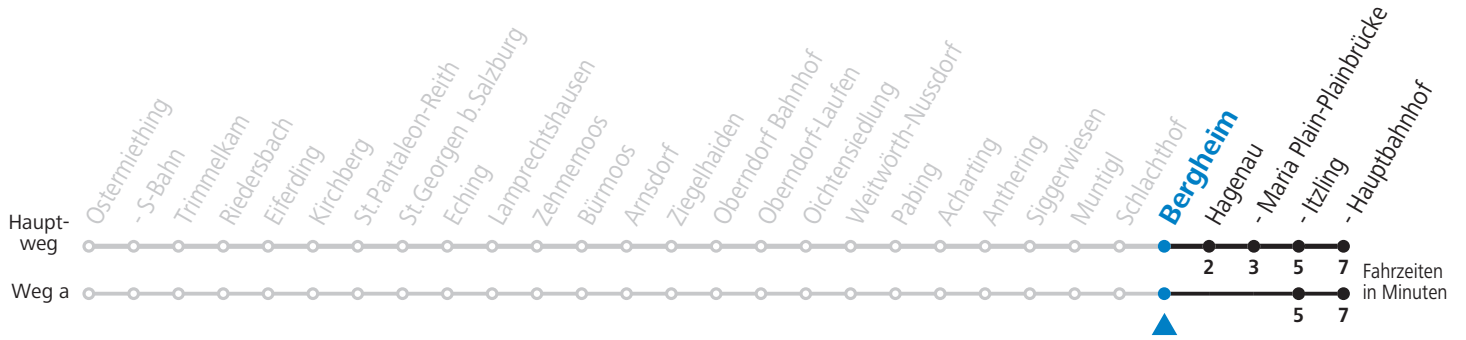

Die Fahrten der Nostalgiezüge finden Sie unter www.slb.at!

Salzburg AG, Verkehr, Plainstraße 70, 5020 Salzburg, Tel.: +43 (0)800 220 050

gültig ab 12.12.2021.

Alle Angaben ohne Gewähr.

Montag bis Freitag		Samstag		Sonn- und Feiertag	
5	05 35	5	05 35	5	05 35
6	05 35	6	05 35	6	05 35
7	05 24 35	7	05 35	7	05 35
8	05 35	8	05 35	8	05 35
9	05 35	9	05 35	9	05 35
10	05 35	10	05 35	10	05 35
11	05 35	11	05 35	11	05 35
12	05 35	12	05 35	12	05 35
13	05 35	13	05 35	13	05 35
14	05 35	14	05 35	14	05 35
15	05 35	15	05 35	15	05 35
16	05 35	16	05 35	16	05 35
17	05 35	17	05 35	17	05 35
18	05 35	18	05 35	18	05 35
19	05 35	19	05 35	19	05 35
20	05 35	20	05 35	20	05 35
21	05 35	21	05 35	21	05 35
22	05 35	22	05 35	22	05 35
23	05 35	23	05 35	23	05 35
		1	45		

SLB NachtExpress: Freitag, sowie vor Sonn-/Feiertag ab ca. 23:00 Uhr: Verkehr nach Samstag-Fahrplan!

Am 24.12. und 31.12. bitte Sonderfahrpläne beachten!

Ferien im Bundesland Salzburg: 24.12.2021 bis 09.01.2022, 14. bis 20.02., 09. bis 18.04., 09.07. bis 11.09., 24.09. und 26.10. bis 02.11.2022 (Vorbehaltlich Änderungen durch die Schulbehörde)

Die Fahrten der Nostalgiezüge finden Sie unter www.slb.at!

Salzburg AG, Verkehr, Plainstraße 70, 5020 Salzburg, Tel.: +43 (0)800 220 050

gültig ab 12.12.2021.

Alle Angaben ohne Gewähr.

Montag bis Freitag					Samstag			Sonn- und Feiertag		
5	07	37	52 _a		5	07	37	5	07	37
6	07	22 _a	37	52 _a	6	07	37	6	07	37
7	07	26	37	52 _a	7	07	37	7	07	37
8	07	37			8	07	37	8	07	37
9	07	37			9	07	37	9	07	37
10	07	37			10	07	37	10	07	37
11	07	37			11	07	37	11	07	37
12	07	37			12	07	37	12	07	37
13	07	37			13	07	37	13	07	37
14	07	37			14	07	37	14	07	37
15	07	37			15	07	37	15	07	37
16	07	37			16	07	37	16	07	37
17	07	37			17	07	37	17	07	37
18	07	37			18	07	37	18	07	37
19	07	37			19	07	37	19	07	37
20	07	37			20	07	37	20	07	37
21	07	37			21	07	37	21	07	37
22	07	37			22	07	37	22	07	37
23	07	37			23	07	37	23	07	37
					1	47				