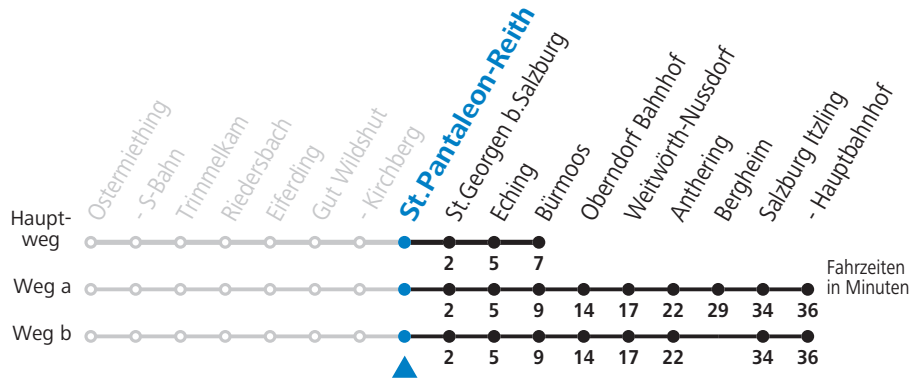

Die Fahrten der Nostalgiezüge finden Sie unter www.slb.at!

Salzburg AG, Verkehr, Plainstraße 70, 5020 Salzburg, Tel.: +43 (0)800 220 050

gültig ab 12.12.2021.

Alle Angaben ohne Gewähr.

Montag bis Freitag		Samstag		Sonn- und Feiertag	
4	51				
5	21 _a 51 _a	5	01	5	01
6	21 _a 51 _b	6	01	6	01
7	21 _a	7	01	7	01
8	01	8	01	8	01
9	01	9	01	9	01
10	01	10	01	10	01
11	01	11	01	11	01
12	01	12	01	12	01
13	01 31	13	01	13	01
14	01 31	14	01	14	01
15	01 31	15	01	15	01
16	01 31	16	01	16	01
17	01 31	17	01	17	01
18	01 31	18	01	18	01
19	01	19	01	19	01
20	01	20	01	20	01
21	01	21	01	21	01
22	01	22	01	22	01
23	01	23	01	23	01
		1	06		

a = fährt Weg a b = fährt Weg b

SLB NachtExpress: Freitag, sowie vor Sonn-/Feiertag ab ca. 23:00 Uhr: Verkehr nach Samstag-Fahrplan!

Am 24.12. und 31.12. bitte Sonderfahrpläne beachten!

Ferien im Bundesland Salzburg: 24.12.2021 bis 09.01.2022, 14. bis 20.02., 09. bis 18.04., 09.07. bis 11.09., 24.09. und 26.10. bis 02.11.2022 (Vorbehaltlich Änderungen durch die Schulbehörde)

Die Fahrten der Nostalgiezüge finden Sie unter www.slb.at!

Salzburg AG, Verkehr, Plainstraße 70, 5020 Salzburg, Tel.: +43 (0)800 220 050

gültig ab 12.12.2021.

Alle Angaben ohne Gewähr.

Montag bis Freitag		Samstag		Sonn- und Feiertag	
4	53				
5	23 _a 53 _a	5	03	5	03
6	23 _a 53 _b	6	03	6	03
7	23 _a	7	03	7	03
8	03	8	03	8	03
9	03	9	03	9	03
10	03	10	03	10	03
11	03	11	03	11	03
12	03	12	03	12	03
13	03 33	13	03	13	03
14	03 33	14	03	14	03
15	03 33	15	03	15	03
16	03 33	16	03	16	03
17	03 33	17	03	17	03
18	03 33	18	03	18	03
19	03	19	03	19	03
20	03	20	03	20	03
21	03	21	03	21	03
22	03	22	03	22	03
23	03	23	03	23	03
		1	08		