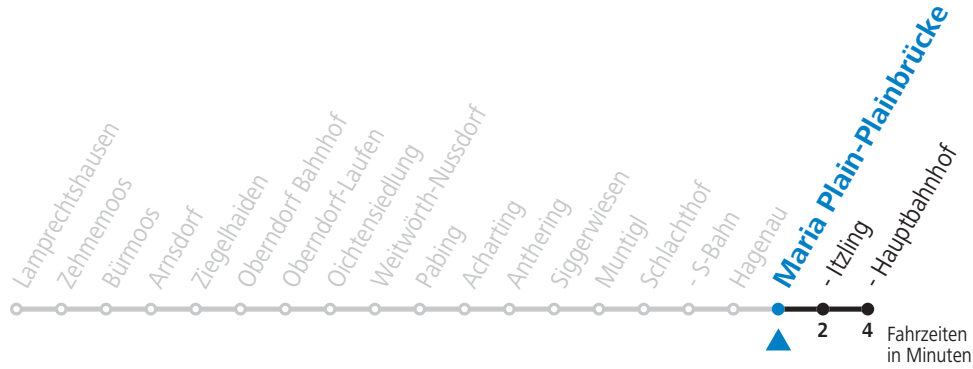

gültig ab 12.12.2021.

Alle Angaben ohne Gewähr.

Montag bis Freitag		Samstag		Sonn- und Feiertag	
5	10 40	5	10 40	5	10 40
6	10 40	6	10 40	6	10 40
7	10 30 40	7	10 40	7	10 40
8	10 40	8	10 40	8	10 40
9	10 40	9	10 40	9	10 40
10	10 40	10	10 40	10	10 40
11	10 40	11	10 40	11	10 40
12	10 40	12	10 40	12	10 40
13	10 40	13	10 40	13	10 40
14	10 40	14	10 40	14	10 40
15	10 40	15	10 40	15	10 40
16	10 40	16	10 40	16	10 40
17	10 40	17	10 40	17	10 40
18	10 40	18	10 40	18	10 40
19	10 40	19	10 40	19	10 40
20	10 40	20	10 40	20	10 40
21	10 40	21	10 40	21	10 40
22	10 40	22	10 40	22	10 40
23	10 40	23	10 40	23	10 40
		1	50		

SLB NachtExpress: Freitag, sowie vor Sonn-/Feiertag ab ca. 23:00 Uhr: Verkehr nach Samstag-Fahrplan!

Am 24.12. und 31.12. bitte Sonderfahrpläne beachten!

Ferien im Bundesland Salzburg: 24.12.2021 bis 09.01.2022, 14. bis 20.02., 09. bis 18.04., 09.07. bis 11.09., 24.09. und 26.10. bis 02.11.2022 (Vorbehaltlich Änderungen durch die Schulbehörde)

Die Fahrten der Nostalgiezüge finden Sie unter www.slb.at!

Salzburg AG, Verkehr, Plainstraße 70, 5020 Salzburg, Tel.: +43 (0)800 220 050