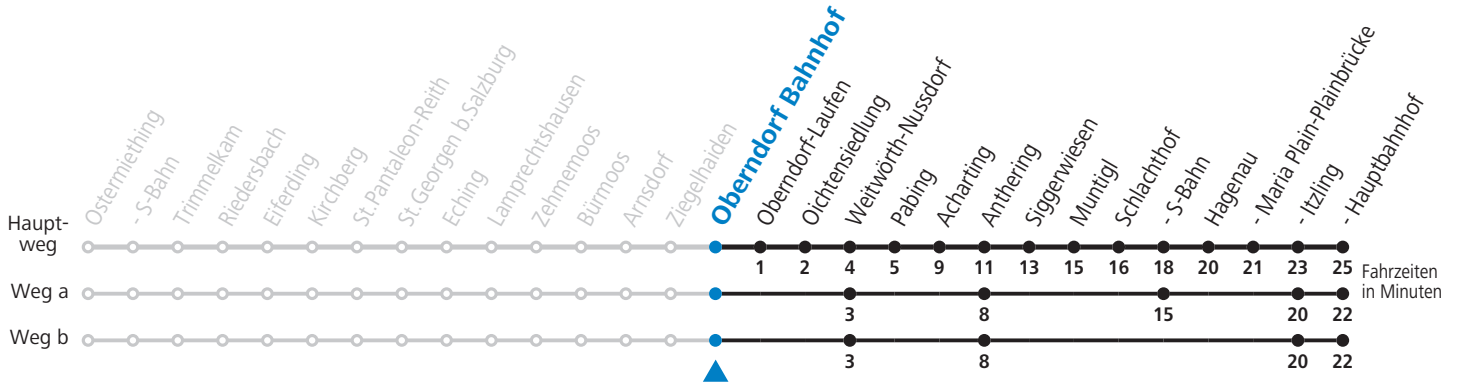

Die Fahrten der Nostalgiezüge finden Sie unter www.slb.at!

Salzburg AG, Verkehr, Plainstraße 70, 5020 Salzburg, Tel.: +43 (0)800 220 050

gültig ab 12.12.2021.

Alle Angaben ohne Gewähr.

Montag bis Freitag		Samstag		Sonn- und Feiertag	
4	47	4	47	4	47
5	17 47	5	17 47	5	17 47
6	17 47	6	17 47	6	17 47
7	17 47	7	17 47	7	17 47
8	17 47	8	17 47	8	17 47
9	17 47	9	17 47	9	17 47
10	17 47	10	17 47	10	17 47
11	17 47	11	17 47	11	17 47
12	17 47	12	17 47	12	17 47
13	17 47	13	17 47	13	17 47
14	17 47	14	17 47	14	17 47
15	17 47	15	17 47	15	17 47
16	17 47	16	17 47	16	17 47
17	17 47	17	17 47	17	17 47
18	17 47	18	17 47	18	17 47
19	17 47	19	17 47	19	17 47
20	17 47	20	17 47	20	17 47
21	17 47	21	17 47	21	17 47
22	17 47	22	17 47	22	17 47
23	17	23	17	23	17
		1	27		

SLB NachtExpress: Freitag, sowie vor Sonn-/Feiertag ab ca. 23:00 Uhr: Verkehr nach Samstag-Fahrplan!

Am 24.12. und 31.12. bitte Sonderfahrpläne beachten!

Ferien im Bundesland Salzburg: 24.12.2021 bis 09.01.2022, 14. bis 20.02., 09. bis 18.04., 09.07. bis 11.09., 24.09. und 26.10. bis 02.11.2022 (Vorbehaltlich Änderungen durch die Schulbehörde)

Die Fahrten der Nostalgiezüge finden Sie unter www.slb.at!

Salzburg AG, Verkehr, Plainstraße 70, 5020 Salzburg, Tel.: +43 (0)800 220 050

gültig ab 12.12.2021.

Alle Angaben ohne Gewähr.

Montag bis Freitag				Samstag				Sonn- und Feiertag			
4	49			4	49			4	49		
5	19	37 _a	49	5	19	49		5	19	49	
6	07 _a	19	37 _a 49	6	19	49		6	19	49	
7	07 _b	19	37 _a 49	7	19	49		7	19	49	
8	19	49		8	19	49		8	19	49	
9	19	49		9	19	49		9	19	49	
10	19	49		10	19	49		10	19	49	
11	19	49		11	19	49		11	19	49	
12	19	49		12	19	49		12	19	49	
13	19	49		13	19	49		13	19	49	
14	19	49		14	19	49		14	19	49	
15	19	49		15	19	49		15	19	49	
16	19	49		16	19	49		16	19	49	
17	19	49		17	19	49		17	19	49	
18	19	49		18	19	49		18	19	49	
19	19	49		19	19	49		19	19	49	
20	19	49		20	19	49		20	19	49	
21	19	49		21	19	49		21	19	49	
22	19	49		22	19	49		22	19	49	
23	19			23	19			23	19		
				1	29						