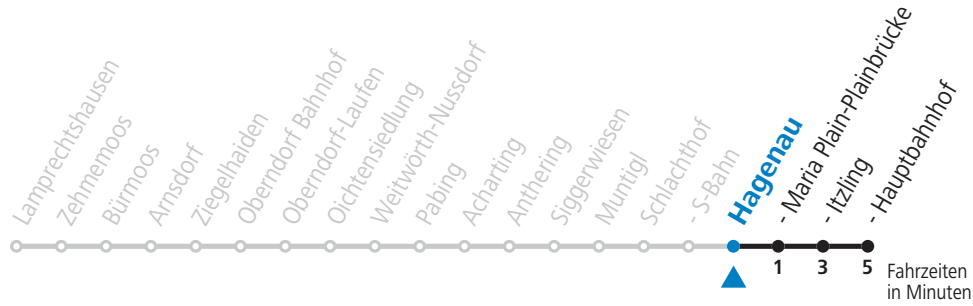

gültig ab 12.12.2021.

Alle Angaben ohne Gewähr.

Montag bis Freitag		Samstag		Sonn- und Feiertag	
5	09 39	5	09 39	5	09 39
6	09 39	6	09 39	6	09 39
7	09 28 39	7	09 39	7	09 39
8	09 39	8	09 39	8	09 39
9	09 39	9	09 39	9	09 39
10	09 39	10	09 39	10	09 39
11	09 39	11	09 39	11	09 39
12	09 39	12	09 39	12	09 39
13	09 39	13	09 39	13	09 39
14	09 39	14	09 39	14	09 39
15	09 39	15	09 39	15	09 39
16	09 39	16	09 39	16	09 39
17	09 39	17	09 39	17	09 39
18	09 39	18	09 39	18	09 39
19	09 39	19	09 39	19	09 39
20	09 39	20	09 39	20	09 39
21	09 39	21	09 39	21	09 39
22	09 39	22	09 39	22	09 39
23	09 39	23	09 39	23	09 39
		1	49		

SLB NachtExpress: Freitag, sowie vor Sonn-/Feiertag ab ca. 23:00 Uhr: Verkehr nach Samstag-Fahrplan!

Am 24.12. und 31.12. bitte Sonderfahrpläne beachten!

Ferien im Bundesland Salzburg: 24.12.2021 bis 09.01.2022, 14. bis 20.02., 09. bis 18.04., 09.07. bis 11.09., 24.09. und 26.10. bis 02.11.2022 (Vorbehaltlich Änderungen durch die Schulbehörde)

Die Fahrten der Nostalgiezüge finden Sie unter www.slb.at!

Salzburg AG, Verkehr, Plainstraße 70, 5020 Salzburg, Tel.: +43 (0)800 220 050