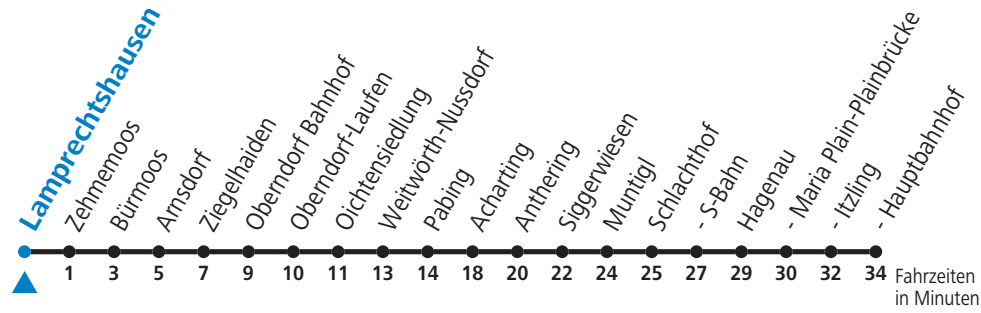

Die Fahrten der Nostalgiezüge finden Sie unter www.slb.at!

Salzburg AG, Verkehr, Plainstraße 70, 5020 Salzburg, Tel.: +43 (0)800 220 050

gültig ab 12.12.2021.

Alle Angaben ohne Gewähr.

Montag bis Freitag		Samstag		Sonn- und Feiertag	
4	58				
5	28 _a 58 _a	5	08	5	08
6	28 _a 58 _b	6	08	6	08
7	28 _a	7	08	7	08
8	08	8	08	8	08
9	08	9	08	9	08
10	08	10	08	10	08
11	08	11	08	11	08
12	08	12	08	12	08
13	08 38	13	08	13	08
14	08 38	14	08	14	08
15	08 38	15	08	15	08
16	08 38	16	08	16	08
17	08 38	17	08	17	08
18	08 38	18	08	18	08
19	08	19	08	19	08
20	08	20	08	20	08
21	08	21	08	21	08
22	08	22	08	22	08
23	08	23	08	23	08
		1	13		

a = fährt Weg a b = fährt Weg b

SLB NachtExpress: Freitag, sowie vor Sonn-/Feiertag ab ca. 23:00 Uhr: Verkehr nach Samstag-Fahrplan!

Am 24.12. und 31.12. bitte Sonderfahrpläne beachten!

Ferien im Bundesland Salzburg: 24.12.2021 bis 09.01.2022, 14. bis 20.02., 09. bis 18.04., 09.07. bis 11.09., 24.09. und 26.10. bis 02.11.2022 (Vorbehaltlich Änderungen durch die Schulbehörde)

Die Fahrten der Nostalgiezüge finden Sie unter www.slb.at!

Salzburg AG, Verkehr, Plainstraße 70, 5020 Salzburg, Tel.: +43 (0)800 220 050

gültig ab 12.12.2021.

Alle Angaben ohne Gewähr.

Montag bis Freitag				Samstag				Sonn- und Feiertag			
4	40			4	40			4	40		
5	10	40		5	10	40		5	10	40	
6	10	28 _a	40	6	10	40		6	10	40	
7	10	30 _a	40	7	10	40		7	10	40	
8	10	40		8	10	40		8	10	40	
9	10	40		9	10	40		9	10	40	
10	10	40		10	10	40		10	10	40	
11	10	40		11	10	40		11	10	40	
12	10	40		12	10	40		12	10	40	
13	10	40	55 _a	13	10	40		13	10	40	
14	10	40		14	10	40		14	10	40	
15	10	40	55 _a	15	10	40		15	10	40	
16	10	40	55 _a	16	10	40		16	10	40	
17	10	25 _a	40 55 _a	17	10	40		17	10	40	
18	10	25 _a	40 55 _a	18	10	40		18	10	40	
19	10	25 _a	40 55 _a	19	10	40		19	10	40	
20	10	40		20	10	40		20	10	40	
21	10	40		21	10	40		21	10	40	
22	10	40		22	10	40		22	10	40	
23	10			23	10			23	10		
				0	40 _a						
				1	20						