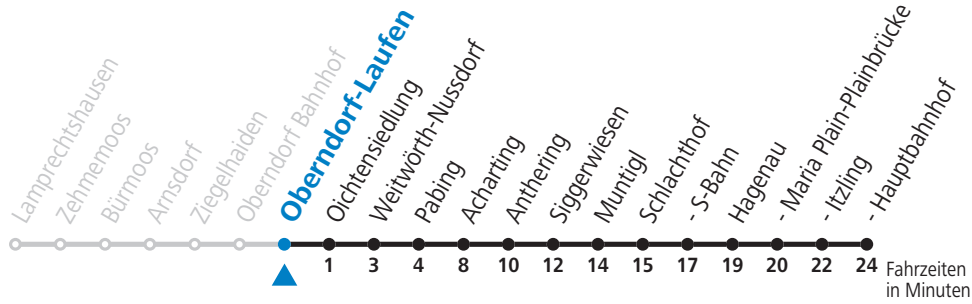

Die Fahrten der Nostalgiezüge finden Sie unter www.slb.at!

Salzburg AG, Verkehr, Plainstraße 70, 5020 Salzburg, Tel.: +43 (0)800 220 050

gültig ab 12.12.2021.

Alle Angaben ohne Gewähr.

Montag bis Freitag				Samstag				Sonn- und Feiertag			
4	49			4	49			4	49		
5	19	37 _a	49	5	19	49		5	19	49	
6	07 _a	19	37 _a 49	6	19	49		6	19	49	
7	07 _b	19	37 _a 49	7	19	49		7	19	49	
8	19	49		8	19	49		8	19	49	
9	19	49		9	19	49		9	19	49	
10	19	49		10	19	49		10	19	49	
11	19	49		11	19	49		11	19	49	
12	19	49		12	19	49		12	19	49	
13	19	49		13	19	49		13	19	49	
14	19	49		14	19	49		14	19	49	
15	19	49		15	19	49		15	19	49	
16	19	49		16	19	49		16	19	49	
17	19	49		17	19	49		17	19	49	
18	19	49		18	19	49		18	19	49	
19	19	49		19	19	49		19	19	49	
20	19	49		20	19	49		20	19	49	
21	19	49		21	19	49		21	19	49	
22	19	49		22	19	49		22	19	49	
23	19			23	19			23	19		
				1	29						

a = fährt Weg a b = fährt Weg b

SLB NachtExpress: Freitag, sowie vor Sonn-/Feiertag ab ca. 23:00 Uhr: Verkehr nach Samstag-Fahrplan!

Am 24.12. und 31.12. bitte Sonderfahrpläne beachten!

Ferien im Bundesland Salzburg: 24.12.2021 bis 09.01.2022, 14. bis 20.02., 09. bis 18.04., 09.07. bis 11.09., 24.09. und 26.10. bis 02.11.2022 (Vorbehaltlich Änderungen durch die Schulbehörde)

Die Fahrten der Nostalgiezüge finden Sie unter www.slb.at!

Salzburg AG, Verkehr, Plainstraße 70, 5020 Salzburg, Tel.: +43 (0)800 220 050

gültig ab 12.12.2021.

Alle Angaben ohne Gewähr.

Montag bis Freitag		Samstag		Sonn- und Feiertag	
4	50	4	50	4	50
5	20 50	5	20 50	5	20 50
6	20 50	6	20 50	6	20 50
7	20 50	7	20 50	7	20 50
8	20 50	8	20 50	8	20 50
9	20 50	9	20 50	9	20 50
10	20 50	10	20 50	10	20 50
11	20 50	11	20 50	11	20 50
12	20 50	12	20 50	12	20 50
13	20 50	13	20 50	13	20 50
14	20 50	14	20 50	14	20 50
15	20 50	15	20 50	15	20 50
16	20 50	16	20 50	16	20 50
17	20 50	17	20 50	17	20 50
18	20 50	18	20 50	18	20 50
19	20 50	19	20 50	19	20 50
20	20 50	20	20 50	20	20 50
21	20 50	21	20 50	21	20 50
22	20 50	22	20 50	22	20 50
23	20	23	20	23	20
		1	30		