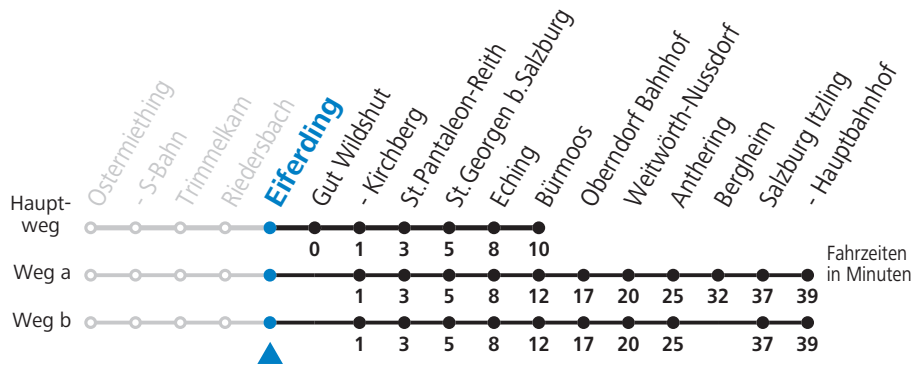

Die Fahrten der Nostalgiezüge finden Sie unter www.slb.at!

Salzburg AG, Verkehr, Plainstraße 70, 5020 Salzburg, Tel.: +43 (0)800 220 050

gültig ab 12.12.2021.

Alle Angaben ohne Gewähr.

Montag bis Freitag		Samstag		Sonn- und Feiertag	
4	48	4	58	4	58
5	18 _a 48 _a	5	58	5	58
6	18 _a 48 _b	6	58	6	58
7	18 _a 58	7	58	7	58
8	58	8	58	8	58
9	58	9	58	9	58
10	58	10	58	10	58
11	58	11	58	11	58
12	58	12	58	12	58
13	28 58	13	58	13	58
14	28 58	14	58	14	58
15	28 58	15	58	15	58
16	28 58	16	58	16	58
17	28 58	17	58	17	58
18	28 58	18	58	18	58
19	58	19	58	19	58
20	58	20	58	20	58
21	58	21	58	21	58
22	58	22	58	22	58
		1	03		

a = fährt Weg a b = fährt Weg b

SLB NachtExpress: Freitag, sowie vor Sonn-/Feiertag ab ca. 23:00 Uhr: Verkehr nach Samstag-Fahrplan!

Am 24.12. und 31.12. bitte Sonderfahrpläne beachten!

Ferien im Bundesland Salzburg: 24.12.2021 bis 09.01.2022, 14. bis 20.02., 09. bis 18.04., 09.07. bis 11.09., 24.09. und 26.10. bis 02.11.2022 (Vorbehaltlich Änderungen durch die Schulbehörde)

Die Fahrten der Nostalgiezüge finden Sie unter www.slb.at!

Salzburg AG, Verkehr, Plainstraße 70, 5020 Salzburg, Tel.: +43 (0)800 220 050

gültig ab 12.12.2021.

Alle Angaben ohne Gewähr.

Montag bis Freitag		Samstag		Sonn- und Feiertag	
4	50				
5	20 _a 50 _a	5	00	5	00
6	20 _a 50 _b	6	00	6	00
7	20 _a	7	00	7	00
8	00	8	00	8	00
9	00	9	00	9	00
10	00	10	00	10	00
11	00	11	00	11	00
12	00	12	00	12	00
13	00 30	13	00	13	00
14	00 30	14	00	14	00
15	00 30	15	00	15	00
16	00 30	16	00	16	00
17	00 30	17	00	17	00
18	00 30	18	00	18	00
19	00	19	00	19	00
20	00	20	00	20	00
21	00	21	00	21	00
22	00	22	00	22	00
23	00	23	00	23	00
		1	05		