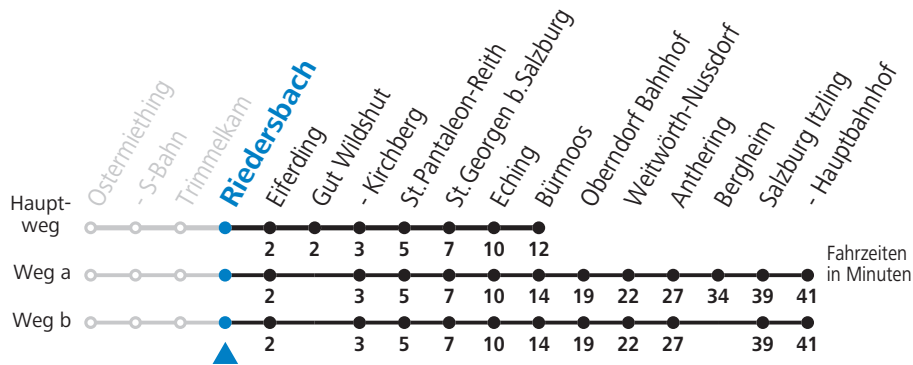

Die Fahrten der Nostalgiezüge finden Sie unter www.slb.at!

Salzburg AG, Verkehr, Plainstraße 70, 5020 Salzburg, Tel.: +43 (0)800 220 050

gültig ab 12.12.2021.

Alle Angaben ohne Gewähr.

Montag bis Freitag		Samstag		Sonn- und Feiertag	
4	47	4	57	4	57
5	17 _a 47 _a	5	57	5	57
6	17 _a 47 _b	6	57	6	57
7	17 _a 57	7	57	7	57
8	57	8	57	8	57
9	57	9	57	9	57
10	57	10	57	10	57
11	57	11	57	11	57
12	57	12	57	12	57
13	27 57	13	57	13	57
14	27 57	14	57	14	57
15	27 57	15	57	15	57
16	27 57	16	57	16	57
17	27 57	17	57	17	57
18	27 57	18	57	18	57
19	57	19	57	19	57
20	57	20	57	20	57
21	57	21	57	21	57
22	57	22	57	22	57
		1	02		

a = fährt Weg a b = fährt Weg b

SLB NachtExpress: Freitag, sowie vor Sonn-/Feiertag ab ca. 23:00 Uhr: Verkehr nach Samstag-Fahrplan!

Am 24.12. und 31.12. bitte Sonderfahrpläne beachten!

Ferien im Bundesland Salzburg: 24.12.2021 bis 09.01.2022, 14. bis 20.02., 09. bis 18.04., 09.07. bis 11.09., 24.09. und 26.10. bis 02.11.2022 (Vorbehaltlich Änderungen durch die Schulbehörde)

Die Fahrten der Nostalgiezüge finden Sie unter www.slb.at!

Salzburg AG, Verkehr, Plainstraße 70, 5020 Salzburg, Tel.: +43 (0)800 220 050

gültig ab 12.12.2021.

Alle Angaben ohne Gewähr.

Montag bis Freitag		Samstag		Sonn- und Feiertag	
4	48	4	58	4	58
5	18 _a 48 _a	5	58	5	58
6	18 _a 48 _b	6	58	6	58
7	18 _a 58	7	58	7	58
8	58	8	58	8	58
9	58	9	58	9	58
10	58	10	58	10	58
11	58	11	58	11	58
12	58	12	58	12	58
13	28 58	13	58	13	58
14	28 58	14	58	14	58
15	28 58	15	58	15	58
16	28 58	16	58	16	58
17	28 58	17	58	17	58
18	28 58	18	58	18	58
19	58	19	58	19	58
20	58	20	58	20	58
21	58	21	58	21	58
22	58	22	58	22	58
		1	03		