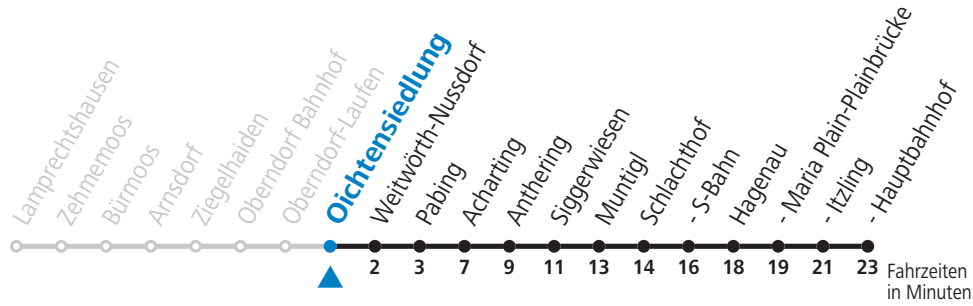

Die Fahrten der Nostalgiezüge finden Sie unter www.slb.at!

Salzburg AG, Verkehr, Plainstraße 70, 5020 Salzburg, Tel.: +43 (0)800 220 050

gültig ab 12.12.2021.

Alle Angaben ohne Gewähr.

Montag bis Freitag		Samstag		Sonn- und Feiertag	
4	50	4	50	4	50
5	20 50	5	20 50	5	20 50
6	20 50	6	20 50	6	20 50
7	20 50	7	20 50	7	20 50
8	20 50	8	20 50	8	20 50
9	20 50	9	20 50	9	20 50
10	20 50	10	20 50	10	20 50
11	20 50	11	20 50	11	20 50
12	20 50	12	20 50	12	20 50
13	20 50	13	20 50	13	20 50
14	20 50	14	20 50	14	20 50
15	20 50	15	20 50	15	20 50
16	20 50	16	20 50	16	20 50
17	20 50	17	20 50	17	20 50
18	20 50	18	20 50	18	20 50
19	20 50	19	20 50	19	20 50
20	20 50	20	20 50	20	20 50
21	20 50	21	20 50	21	20 50
22	20 50	22	20 50	22	20 50
23	20	23	20	23	20
		1	30		

SLB NachtExpress: Freitag, sowie vor Sonn-/Feiertag ab ca. 23:00 Uhr: Verkehr nach Samstag-Fahrplan!

Am 24.12. und 31.12. bitte Sonderfahrpläne beachten!

Ferien im Bundesland Salzburg: 24.12.2021 bis 09.01.2022, 14. bis 20.02., 09. bis 18.04., 09.07. bis 11.09., 24.09. und 26.10. bis 02.11.2022 (Vorbehaltlich Änderungen durch die Schulbehörde)

Die Fahrten der Nostalgiezüge finden Sie unter www.slb.at!

Salzburg AG, Verkehr, Plainstraße 70, 5020 Salzburg, Tel.: +43 (0)800 220 050

gültig ab 12.12.2021.

Alle Angaben ohne Gewähr.

Montag bis Freitag		Samstag		Sonn- und Feiertag	
4	51	4	51	4	51
5	21 51	5	21 51	5	21 51
6	21 51	6	21 51	6	21 51
7	21 51	7	21 51	7	21 51
8	21 51	8	21 51	8	21 51
9	21 51	9	21 51	9	21 51
10	21 51	10	21 51	10	21 51
11	21 51	11	21 51	11	21 51
12	21 51	12	21 51	12	21 51
13	21 51	13	21 51	13	21 51
14	21 51	14	21 51	14	21 51
15	21 51	15	21 51	15	21 51
16	21 51	16	21 51	16	21 51
17	21 51	17	21 51	17	21 51
18	21 51	18	21 51	18	21 51
19	21 51	19	21 51	19	21 51
20	21 51	20	21 51	20	21 51
21	21 51	21	21 51	21	21 51
22	21 51	22	21 51	22	21 51
23	21	23	21	23	21
		1	31		