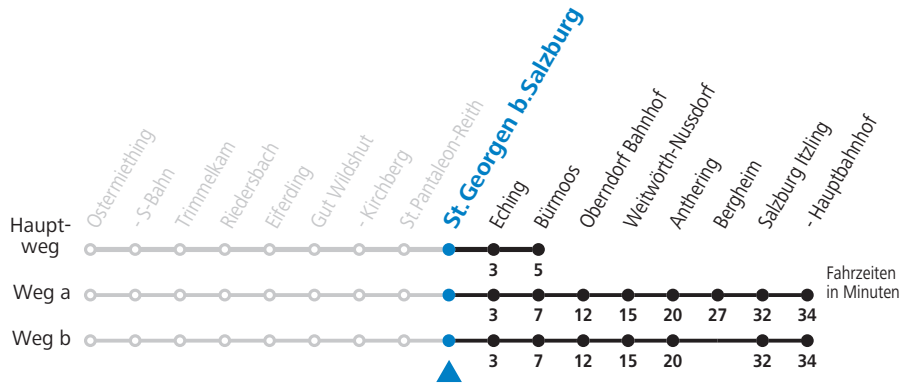

Die Fahrten der Nostalgiezüge finden Sie unter www.slb.at!

Salzburg AG, Verkehr, Plainstraße 70, 5020 Salzburg, Tel.: +43 (0)800 220 050

gültig ab 12.12.2021.

Alle Angaben ohne Gewähr.

Montag bis Freitag		Samstag		Sonn- und Feiertag	
4	53				
5	23 _a 53 _a	5	03	5	03
6	23 _a 53 _b	6	03	6	03
7	23 _a	7	03	7	03
8	03	8	03	8	03
9	03	9	03	9	03
10	03	10	03	10	03
11	03	11	03	11	03
12	03	12	03	12	03
13	03 33	13	03	13	03
14	03 33	14	03	14	03
15	03 33	15	03	15	03
16	03 33	16	03	16	03
17	03 33	17	03	17	03
18	03 33	18	03	18	03
19	03	19	03	19	03
20	03	20	03	20	03
21	03	21	03	21	03
22	03	22	03	22	03
23	03	23	03	23	03
		1	08		

a = fährt Weg a b = fährt Weg b

SLB NachtExpress: Freitag, sowie vor Sonn-/Feiertag ab ca. 23:00 Uhr: Verkehr nach Samstag-Fahrplan!

Am 24.12. und 31.12. bitte Sonderfahrpläne beachten!

Ferien im Bundesland Salzburg: 24.12.2021 bis 09.01.2022, 14. bis 20.02., 09. bis 18.04., 09.07. bis 11.09., 24.09. und 26.10. bis 02.11.2022 (Vorbehaltlich Änderungen durch die Schulbehörde)

Die Fahrten der Nostalgiezüge finden Sie unter www.slb.at!

Salzburg AG, Verkehr, Plainstraße 70, 5020 Salzburg, Tel.: +43 (0)800 220 050

gültig ab 12.12.2021.

Alle Angaben ohne Gewähr.

Montag bis Freitag		Samstag		Sonn- und Feiertag	
4	55				
5	25 _a 55 _a	5	05	5	05
6	25 _a 55 _b	6	05	6	05
7	25 _a	7	05	7	05
8	05	8	05	8	05
9	05	9	05	9	05
10	05	10	05	10	05
11	05	11	05	11	05
12	05	12	05	12	05
13	05 35	13	05	13	05
14	05 35	14	05	14	05
15	05 35	15	05	15	05
16	05 35	16	05	16	05
17	05 35	17	05	17	05
18	05 35	18	05	18	05
19	05	19	05	19	05
20	05	20	05	20	05
21	05	21	05	21	05
22	05	22	05	22	05
23	05	23	05	23	05
		1	10		