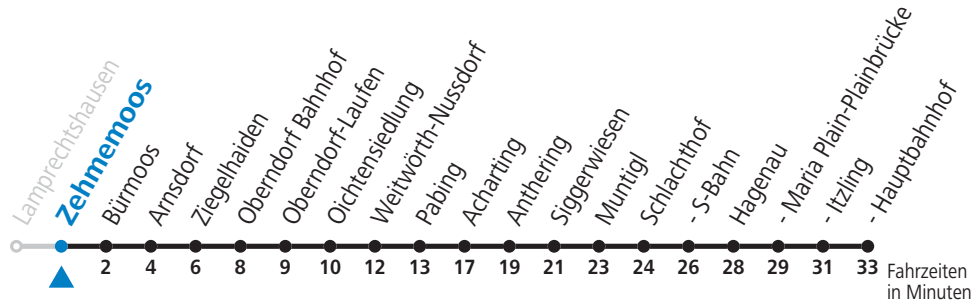

a = bis Bürmoos

SLB NachtExpress: Freitag, sowie vor Sonn-/Feiertag ab ca. 23:00 Uhr: Verkehr nach Samstag-Fahrplan!

Am 24.12. und 31.12. bitte Sonderfahrpläne beachten!

Ferien im Bundesland Salzburg: 24.12.2021 bis 09.01.2022, 14. bis 20.02., 09. bis 18.04., 09.07. bis 11.09., 24.09. und 26.10. bis 02.11.2022 (Vorbehaltlich Änderungen durch die Schulbehörde)

Die Fahrten der Nostalgiezüge finden Sie unter www.slb.at!

Salzburg AG, Verkehr, Plainstraße 70, 5020 Salzburg, Tel.: +43 (0)800 220 050

gültig ab 12.12.2021.

Alle Angaben ohne Gewähr.

Montag bis Freitag				Samstag				Sonn- und Feiertag			
4	41			4	41			4	41		
5	11	41		5	11	41		5	11	41	
6	11	29 _a	41	6	11	41		6	11	41	
7	11	31 _a	41	7	11	41		7	11	41	
8	11	41		8	11	41		8	11	41	
9	11	41		9	11	41		9	11	41	
10	11	41		10	11	41		10	11	41	
11	11	41		11	11	41		11	11	41	
12	11	41		12	11	41		12	11	41	
13	11	41	56 _a	13	11	41		13	11	41	
14	11	41		14	11	41		14	11	41	
15	11	41	56 _a	15	11	41		15	11	41	
16	11	41	56 _a	16	11	41		16	11	41	
17	11	26 _a	41 56 _a	17	11	41		17	11	41	
18	11	26 _a	41 56 _a	18	11	41		18	11	41	
19	11	26 _a	41 56 _a	19	11	41		19	11	41	
20	11	41		20	11	41		20	11	41	
21	11	41		21	11	41		21	11	41	
22	11	41		22	11	41		22	11	41	
23	11			23	11			23	11		
				0	41 _a						
				1	21						