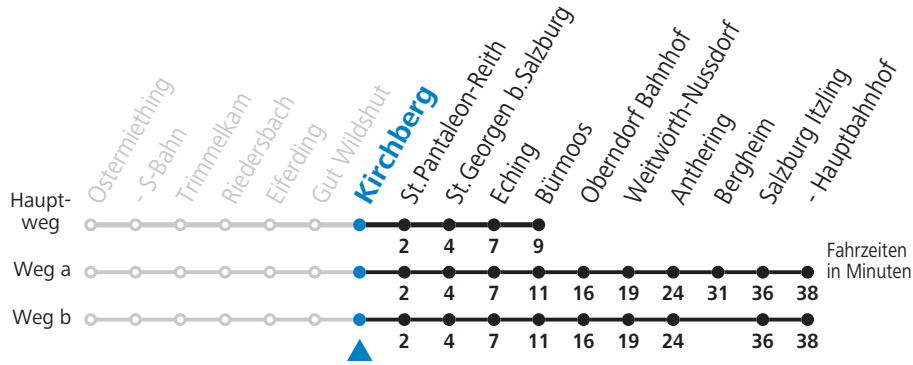

Die Fahrten der Nostalgiezüge finden Sie unter www.slb.at!

Salzburg AG, Verkehr, Plainstraße 70, 5020 Salzburg, Tel.: +43 (0)800 220 050

gültig ab 12.12.2021.

Alle Angaben ohne Gewähr.

Montag bis Freitag		Samstag		Sonn- und Feiertag	
4	50				
		5	00	5	00
		6	00	6	00
		7	00	7	00
8	00	8	00	8	00
9	00	9	00	9	00
10	00	10	00	10	00
11	00	11	00	11	00
12	00	12	00	12	00
13	00 30	13	00	13	00
14	00 30	14	00	14	00
15	00 30	15	00	15	00
16	00 30	16	00	16	00
17	00 30	17	00	17	00
18	00 30	18	00	18	00
19	00	19	00	19	00
20	00	20	00	20	00
21	00	21	00	21	00
22	00	22	00	22	00
23	00	23	00	23	00
		1	05		

SLB NachtExpress: Freitag, sowie vor Sonn-/Feiertag ab ca. 23:00 Uhr: Verkehr nach Samstag-Fahrplan!

Am 24.12. und 31.12. bitte Sonderfahrpläne beachten!

Ferien im Bundesland Salzburg: 24.12.2021 bis 09.01.2022, 14. bis 20.02., 09. bis 18.04., 09.07. bis 11.09., 24.09. und 26.10. bis 02.11.2022 (Vorbehaltlich Änderungen durch die Schulbehörde)

Die Fahrten der Nostalgiezüge finden Sie unter www.slb.at!

Salzburg AG, Verkehr, Plainstraße 70, 5020 Salzburg, Tel.: +43 (0)800 220 050

gültig ab 12.12.2021.

Alle Angaben ohne Gewähr.

Montag bis Freitag		Samstag		Sonn- und Feiertag	
4	51				
5	21 _a 51 _a	5	01	5	01
6	21 _a 51 _b	6	01	6	01
7	21 _a	7	01	7	01
8	01	8	01	8	01
9	01	9	01	9	01
10	01	10	01	10	01
11	01	11	01	11	01
12	01	12	01	12	01
13	01 31	13	01	13	01
14	01 31	14	01	14	01
15	01 31	15	01	15	01
16	01 31	16	01	16	01
17	01 31	17	01	17	01
18	01 31	18	01	18	01
19	01	19	01	19	01
20	01	20	01	20	01
21	01	21	01	21	01
22	01	22	01	22	01
23	01	23	01	23	01
		1	06		

a = fährt Weg a b = fährt Weg b

SLB NachtExpress: Freitag, sowie vor Sonn-/Feiertag ab ca. 23:00 Uhr: Verkehr nach Samstag-Fahrplan!

Am 24.12. und 31.12. bitte Sonderfahrpläne beachten!

Ferien im Bundesland Salzburg: 24.12.2021 bis 09.01.2022, 14. bis 20.02., 09. bis 18.04., 09.07. bis 11.09., 24.09. und 26.10. bis 02.11.2022 (Vorbehaltlich Änderungen durch die Schulbehörde)