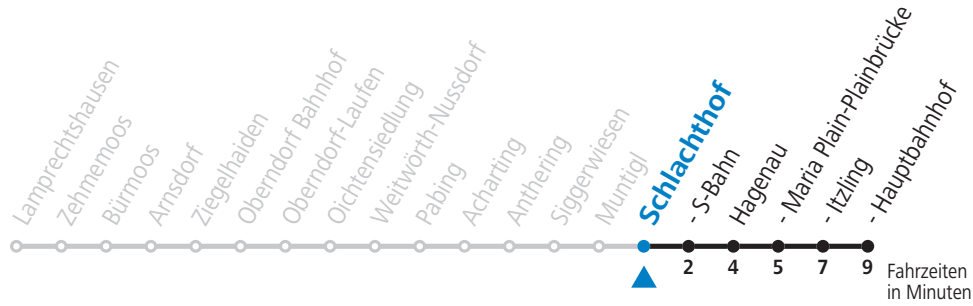

gültig ab 12.12.2021.

Alle Angaben ohne Gewähr.

Montag bis Freitag		Samstag		Sonn- und Feiertag	
5	05 35	5	05 35	5	05 35
6	05 35	6	05 35	6	05 35
7	05 24 35	7	05 35	7	05 35
8	05 35	8	05 35	8	05 35
9	05 35	9	05 35	9	05 35
10	05 35	10	05 35	10	05 35
11	05 35	11	05 35	11	05 35
12	05 35	12	05 35	12	05 35
13	05 35	13	05 35	13	05 35
14	05 35	14	05 35	14	05 35
15	05 35	15	05 35	15	05 35
16	05 35	16	05 35	16	05 35
17	05 35	17	05 35	17	05 35
18	05 35	18	05 35	18	05 35
19	05 35	19	05 35	19	05 35
20	05 35	20	05 35	20	05 35
21	05 35	21	05 35	21	05 35
22	05 35	22	05 35	22	05 35
23	05 35	23	05 35	23	05 35
		1	45		

SLB NachtExpress: Freitag, sowie vor Sonn-/Feiertag ab ca. 23:00 Uhr: Verkehr nach Samstag-Fahrplan!

Am 24.12. und 31.12. bitte Sonderfahrpläne beachten!

Ferien im Bundesland Salzburg: 24.12.2021 bis 09.01.2022, 14. bis 20.02., 09. bis 18.04., 09.07. bis 11.09., 24.09. und 26.10. bis 02.11.2022 (Vorbehaltlich Änderungen durch die Schulbehörde)

Die Fahrten der Nostalgiezüge finden Sie unter www.slb.at!

Salzburg AG, Verkehr, Plainstraße 70, 5020 Salzburg, Tel.: +43 (0)800 220 050