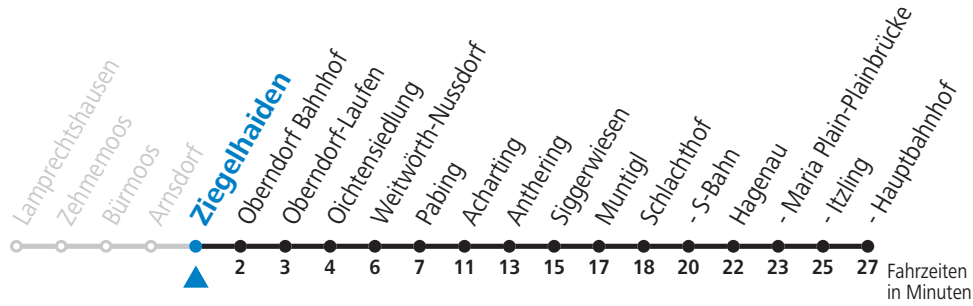

Die Fahrten der Nostalgiezüge finden Sie unter www.slb.at!

Salzburg AG, Verkehr, Plainstraße 70, 5020 Salzburg, Tel.: +43 (0)800 220 050

gültig ab 12.12.2021.

Alle Angaben ohne Gewähr.

Montag bis Freitag		Samstag		Sonn- und Feiertag	
4	45	4	45	4	45
5	15 45	5	15 45	5	15 45
6	15 45	6	15 45	6	15 45
7	15 45	7	15 45	7	15 45
8	15 45	8	15 45	8	15 45
9	15 45	9	15 45	9	15 45
10	15 45	10	15 45	10	15 45
11	15 45	11	15 45	11	15 45
12	15 45	12	15 45	12	15 45
13	15 45	13	15 45	13	15 45
14	15 45	14	15 45	14	15 45
15	15 45	15	15 45	15	15 45
16	15 45	16	15 45	16	15 45
17	15 45	17	15 45	17	15 45
18	15 45	18	15 45	18	15 45
19	15 45	19	15 45	19	15 45
20	15 45	20	15 45	20	15 45
21	15 45	21	15 45	21	15 45
22	15 45	22	15 45	22	15 45
23	15	23	15	23	15
		1	25		

SLB NachtExpress: Freitag, sowie vor Sonn-/Feiertag ab ca. 23:00 Uhr: Verkehr nach Samstag-Fahrplan!

Am 24.12. und 31.12. bitte Sonderfahrpläne beachten!

Ferien im Bundesland Salzburg: 24.12.2021 bis 09.01.2022, 14. bis 20.02., 09. bis 18.04., 09.07. bis 11.09., 24.09. und 26.10. bis 02.11.2022 (Vorbehaltlich Änderungen durch die Schulbehörde)

Die Fahrten der Nostalgiezüge finden Sie unter www.slb.at!

Salzburg AG, Verkehr, Plainstraße 70, 5020 Salzburg, Tel.: +43 (0)800 220 050

gültig ab 12.12.2021.

Alle Angaben ohne Gewähr.

Montag bis Freitag		Samstag		Sonn- und Feiertag	
4	47	4	47	4	47
5	17 47	5	17 47	5	17 47
6	17 47	6	17 47	6	17 47
7	17 47	7	17 47	7	17 47
8	17 47	8	17 47	8	17 47
9	17 47	9	17 47	9	17 47
10	17 47	10	17 47	10	17 47
11	17 47	11	17 47	11	17 47
12	17 47	12	17 47	12	17 47
13	17 47	13	17 47	13	17 47
14	17 47	14	17 47	14	17 47
15	17 47	15	17 47	15	17 47
16	17 47	16	17 47	16	17 47
17	17 47	17	17 47	17	17 47
18	17 47	18	17 47	18	17 47
19	17 47	19	17 47	19	17 47
20	17 47	20	17 47	20	17 47
21	17 47	21	17 47	21	17 47
22	17 47	22	17 47	22	17 47
23	17	23	17	23	17
		1	27		