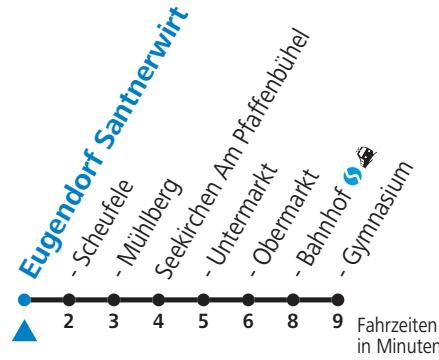

131 Salzburg - Hallwang - Eugendorf - Seekirchen - Obertrum - Berndorf Jahresfahrplan

gültig ab 12.12.2021.

Alle Angaben ohne Gewähr.

Montag bis Freitag

7 21_S

S = nur Montag bis Freitag, wenn Schultag in Salzburg

Am 24.12. und 31.12. (sofern nicht Sonntag) gilt der Samstag-Fahrplan

Ferien im Bundesland Salzburg: 24.12.2021 bis 09.01.2022, 14. bis 20.02., 09. bis 18.04., 09.07. bis 11.09., 24.09. und 26.10. bis 02.11.2022 (Vorbehaltlich Änderungen durch die Schulbehörde)