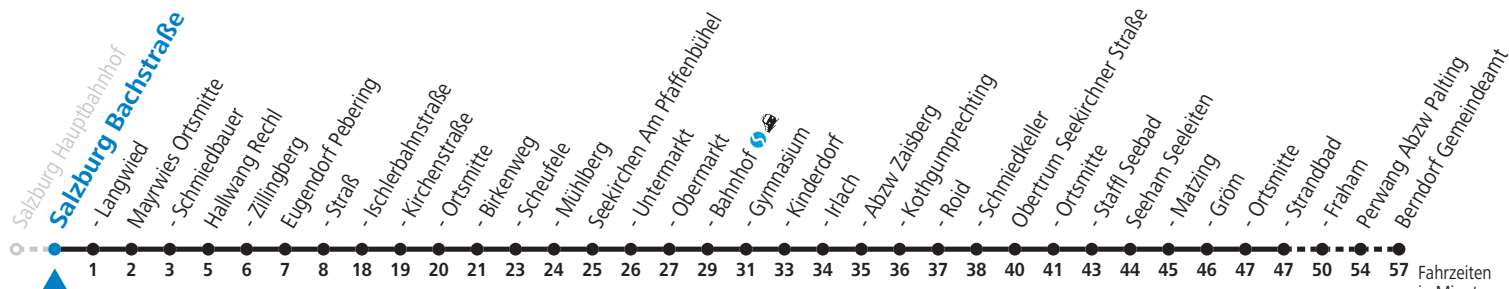

a = Fahrt der Linien 130/140 mit Anschluss in Eugendorf Ischlerbahnstraße zur Linie 131

Am 24.12. und 31.12. (sofern nicht Sonntag) gilt der Samstag-Fahrplan

Ferien im Bundesland Salzburg: 24.12.2021 bis 09.01.2022, 14. bis 20.02., 09. bis 18.04., 09.07. bis 11.09., 24.09. und 26.10. bis 02.11.2022 (Vorbehaltlich Änderungen durch die Schulbehörde)

Auf Grund der Linienlänge können nicht alle bedienten Zwischenhalte im Linienverlauf dargestellt werden. Alle Details siehe Linienfahrplan unter www.salzburg-verkehr.at

131 Salzburg - Hallwang - Eugendorf - Seekirchen - Obertrum - Berndorf Jahresfahrplan