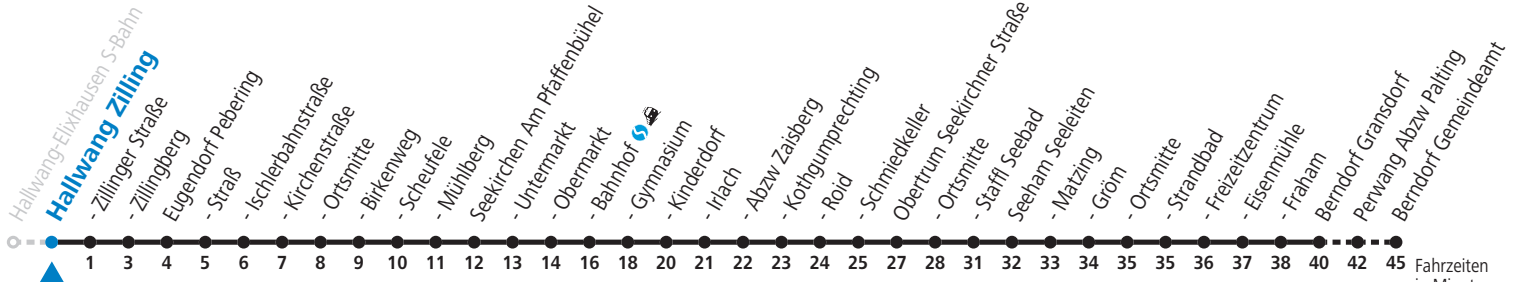

131 Salzburg - Hallwang - Eugendorf - Seekirchen - Obertrum - Berndorf Jahresfahrplan

gültig ab 12.12.2021.

Fahrzeiten in Minuten
Alle Angaben ohne Gewähr.

Montag bis Freitag			Samstag		

			6	56	
7	16	56	7	26	56
8	26	56	8	26	56
9	26	56	9	26	56
10	26	56	10	26	56
11	26	56	11	26	56
12	26	56	12	26	56
13	26	56	13	26	56
14	26	56	14	26	56
15	26	56	15	26	56
16	26	56	16	26	56
17	26	56	17	26	56
18	26	56	18	26	56
19	26	56	19	26	56
20	26		20	26	56
21	26		21	26	
22	32				

Am 24.12. und 31.12. (sofern nicht Sonntag) gilt der Samstag-Fahrplan
Ferien im Bundesland Salzburg: 24.12.2021 bis 09.01.2022, 14. bis 20.02., 09. bis 18.04., 09.07. bis 11.09., 24.09. und 26.10. bis 02.11.2022 (Vorbehaltlich Änderungen durch die Schulbehörde)
Auf Grund der Linienlänge können nicht alle bedienten Zwischenhalte im Linienverlauf dargestellt werden. Alle Details siehe Linienfahrplan unter www.salzburg-verkehr.at