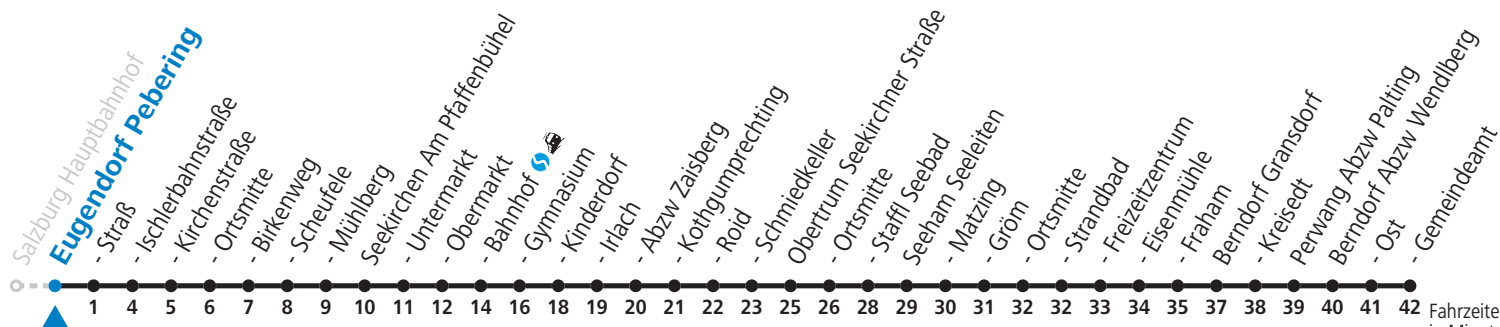

a = Fahrt der Linien 130/140 mit Anschluss in Eugendorf Ischlerbahnstraße zur Linie 131

Am 24.12. und 31.12. (sofern nicht Sonntag) gilt der Samstag-Fahrplan

Ferien im Bundesland Salzburg: 24.12.2021 bis 09.01.2022, 14. bis 20.02., 09. bis 18.04., 09.07. bis 11.09., 24.09. und 26.10. bis 02.11.2022 (Vorbehaltlich Änderungen durch die Schulbehörde)

Auf Grund der Linienlänge können nicht alle bedienten Zwischenhalte im Linienverlauf dargestellt werden. Alle Details siehe Linienfahrplan unter www.salzburg-verkehr.at

131 Salzburg - Hallwang - Eugendorf - Seekirchen - Obertrum - Berndorf Jahresfahrplan