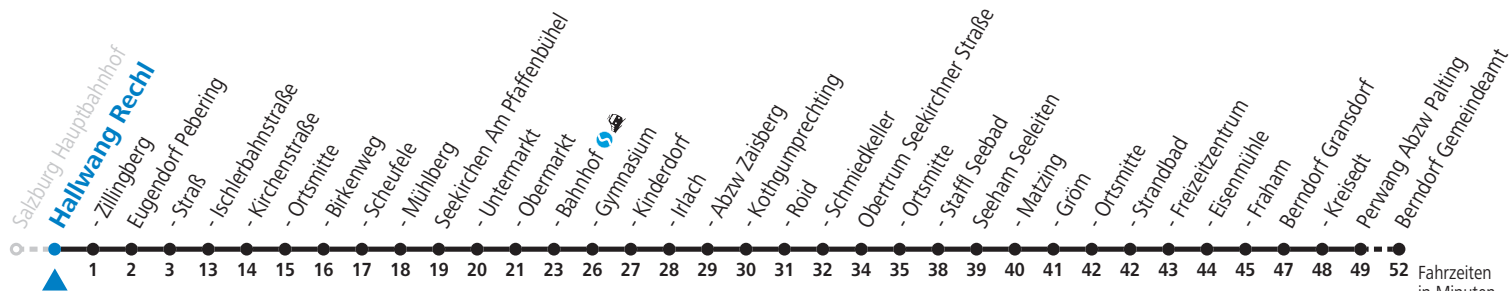

a = Fahrt der Linien 130/140 mit Anschluss in Eugendorf Ischlerbahnstraße zur Linie 131

Am 24.12. und 31.12. (sofern nicht Sonntag) gilt der Samstag-Fahrplan

Ferien im Bundesland Salzburg: 24.12.2021 bis 09.01.2022, 14. bis 20.02., 09. bis 18.04., 09.07. bis 11.09., 24.09. und 26.10. bis 02.11.2022 (Vorbehaltlich Änderungen durch die Schulbehörde)

Auf Grund der Linienlänge können nicht alle bedienten Zwischenhalte im Linienverlauf dargestellt werden. Alle Details siehe Linienfahrplan unter www.salzburg-verkehr.at

131 Salzburg - Hallwang - Eugendorf - Seekirchen - Obertrum - Berndorf Jahresfahrplan