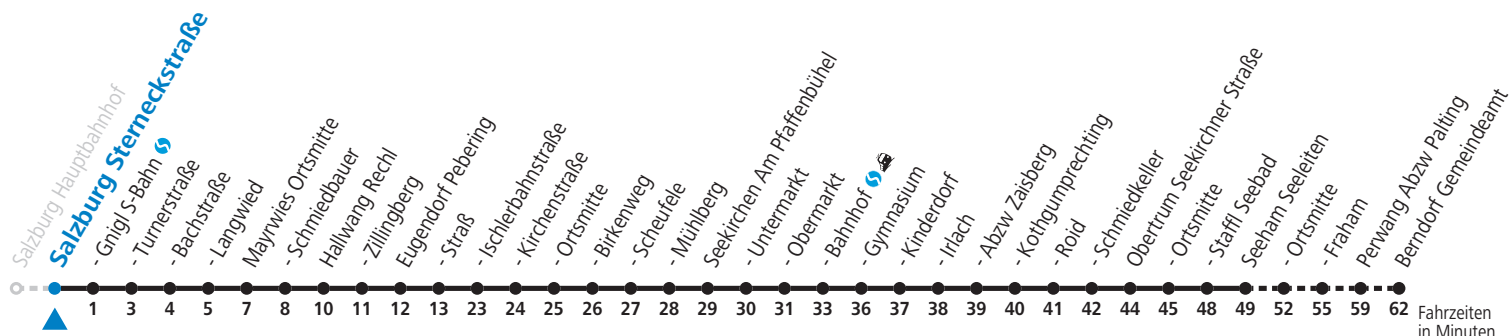

a = Fahrt der Linien 130/140 mit Anschluss in Eugendorf Ischlerbahnstraße zur Linie 131

Am 24.12. und 31.12. (sofern nicht Sonntag) gilt der Samstag-Fahrplan

Ferien im Bundesland Salzburg: 24.12.2021 bis 09.01.2022, 14. bis 20.02., 09. bis 18.04., 09.07. bis 11.09., 24.09. und 26.10. bis 02.11.2022 (Vorbehaltlich Änderungen durch die Schulbehörde)

Auf Grund der Linienlänge können nicht alle bedienten Zwischenhalte im Linienverlauf dargestellt werden. Alle Details siehe Linienfahrplan unter www.salzburg-verkehr.at

131 Salzburg - Hallwang - Eugendorf - Seekirchen - Obertrum - Berndorf Jahresfahrplan