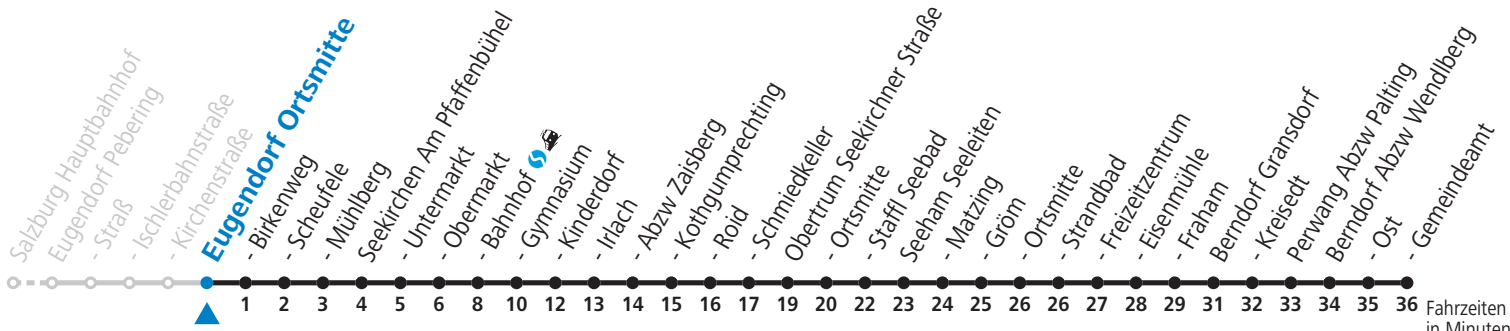

gültig ab 12.12.2021.

Fahrzeiten in Minuten
Alle Angaben ohne Gewähr.

Montag bis Freitag		Samstag		Sonn- und Feiertag	
5	23				
7	03 24	7	04 34	7	52
8	04 34	8	04 34	8	52
9	04 34	9	04 34	9	52
10	04 34	10	04 34	10	52
11	04 34	11	04 34	11	52
12	04 34	12	04 34	12	52
13	04 34	13	04 34	13	52
14	04 34	14	04 34	14	52
15	04 34	15	04 34	15	52
16	04 34 51	16	04 34	16	52
17	04 34 51	17	04 34	17	52
18	04 34	18	04 34	18	52
19	04 34	19	04 34	19	52
20	04 34	20	04 34	20	52
21	34	21	04 34		
22	40				

Am 24.12. und 31.12. (sofern nicht Sonntag) gilt der Samstag-Fahrplan

Ferien im Bundesland Salzburg: 24.12.2021 bis 09.01.2022, 14. bis 20.02., 09. bis 18.04., 09.07. bis 11.09., 24.09. und 26.10. bis 02.11.2022 (Vorbehaltlich Änderungen durch die Schulbehörde)