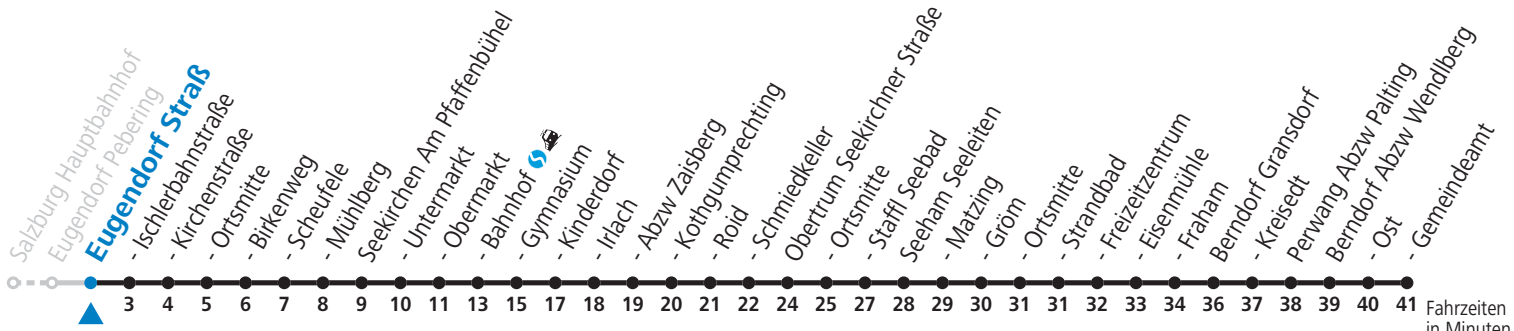

a = Fahrt der Linien 130/140 mit Anschluss in Eugendorf Ischlerbahnstraße zur Linie 131

Am 24.12. und 31.12. (sofern nicht Sonntag) gilt der Samstag-Fahrplan

Ferien im Bundesland Salzburg: 24.12.2021 bis 09.01.2022, 14. bis 20.02., 09. bis 18.04., 09.07. bis 11.09., 24.09. und 26.10. bis 02.11.2022 (Vorbehaltlich Änderungen durch die Schulbehörde)

Auf Grund der Linienlänge können nicht alle bedienten Zwischenhalte im Linienvlauf dargestellt werden. Alle Details siehe Liniensfahrplan unter www.salzburg-verkehr.at

131 Salzburg - Hallwang - Eugendorf - Seekirchen - Obertrum - Berndorf Jahresfahrplan