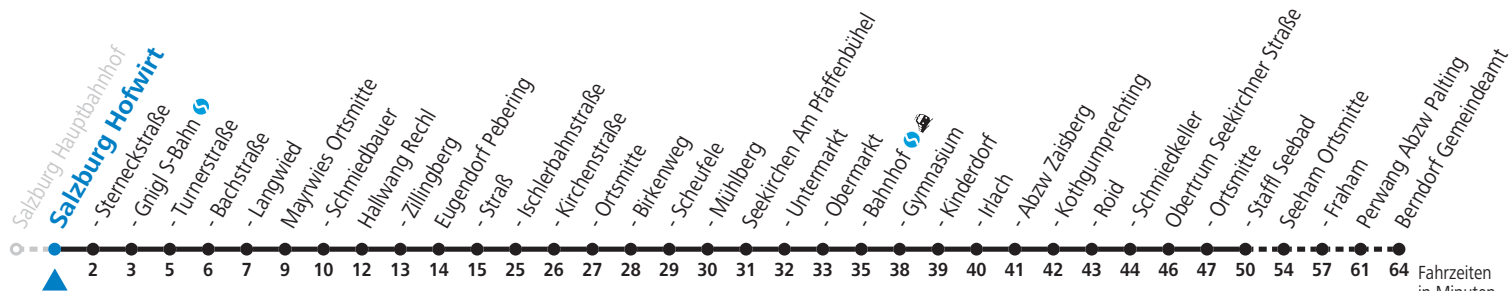

a = Fahrt der Linien 130/140 mit Anschluss in Eugendorf Ischlerbahnstraße zur Linie 131

Am 24.12. und 31.12. (sofern nicht Sonntag) gilt der Samstag-Fahrplan

Ferien im Bundesland Salzburg: 24.12.2021 bis 09.01.2022, 14. bis 20.02., 09. bis 18.04., 09.07. bis 11.09., 24.09. und 26.10. bis 02.11.2022 (Vorbehaltlich Änderungen durch die Schulbehörde)

Auf Grund der Linienlänge können nicht alle bedienten Zwischenhalte im Linienverlauf dargestellt werden. Alle Details siehe Linienfahrplan unter www.salzburg-verkehr.at

131 Salzburg - Hallwang - Eugendorf - Seekirchen - Obertrum - Berndorf Jahresfahrplan