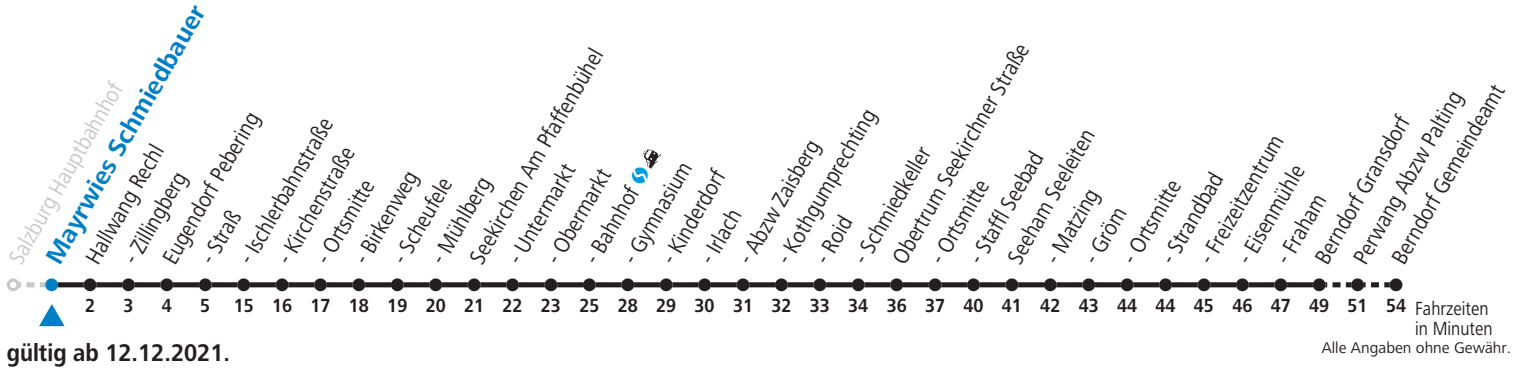

Montag bis Freitag		Samstag		Sonn- und Feiertag	
5	15				
6	53	6	34_a		
7	03_a 48_a	7	19_a 49_a	7	19_a
8	18_a 48_a	8	19_a 49_a	8	19_a
9	18_a 48_a	9	19_a 49_a	9	19_a
10	18_a 48_a	10	19_a 49_a	10	19_a
11	18_a 48_a	11	19_a 49_a	11	19_a
12	18_a 48_a	12	19_a 49_a	12	19_a
13	18_a 48_a	13	19_a 49_a	13	19_a
14	18_a 48_a	14	19_a 49_a	14	19_a
15	18_a 48_a	15	19_a 49_a	15	19_a
16	18_a 43 48_a	16	19_a 49_a	16	19_a
17	18_a 43 48_a	17	19_a 49_a	17	19_a
18	18_a 48_a	18	19_a 49_a	18	19_a
19	19_a 49_a	19	19_a 49_a	19	19_a
20	19_a 49_a	20	19_a 49_a	20	19_a
		21	04_a		
22	29_a				

a = Fahrt der Linien 130/140 mit Anschluss in Eugendorf Ischlerbahnstraße zur Linie 131

Am 24.12. und 31.12. (sofern nicht Sonntag) gilt der Samstag-Fahrplan

Ferien im Bundesland Salzburg: 24.12.2021 bis 09.01.2022, 14. bis 20.02., 09. bis 18.04., 09.07. bis 11.09., 24.09. und 26.10. bis 02.11.2022 (Vorbehaltlich Änderungen durch die Schulbehörde)

Auf Grund der Linienlänge können nicht alle bedienten Zwischenhalte im Linienverlauf dargestellt werden. Alle Details siehe Linienfahrplan unter www.salzburg-verkehr.at