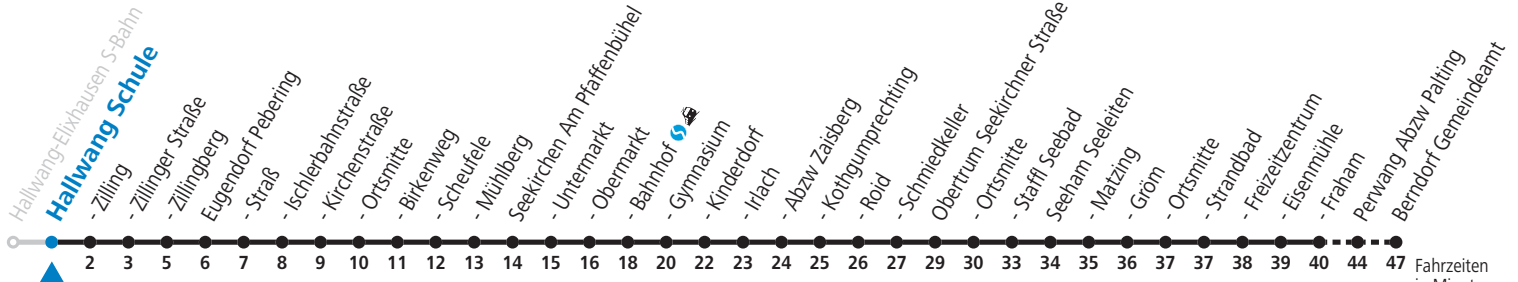

Auf Grund der Linienlänge können nicht alle bedienten Zwischenhalte im Linienverlauf dargestellt werden. Alle Details siehe Linienfahrplan unter www.salzburg-verkehr.at

131 Salzburg - Hallwang - Eugendorf - Seekirchen - Obertrum - Berndorf Jahresfahrplan

Hallwang-Elixhausen S-Bahn

gültig ab 12.12.2021. Fahrzeiten in Minuten. Alle Angaben ohne Gewähr.

Montag bis Freitag

Samstag

6	52
7	12 52
8	22 52
9	22 52
10	22 52
11	22 52
12	22 52
13	22 52
14	22 52
15	22 52
16	22 52
17	22 52
18	22 52
19	22 52
20	22
21	22
22	28

6	52
7	22 52
8	22 52
9	22 52
10	22 52
11	22 52
12	22 52
13	22 52
14	22 52
15	22 52
16	22 52
17	22 52
18	22 52
19	22 52
20	22 52
21	22

Am 24.12. und 31.12. (sofern nicht Sonntag) gilt der Samstag-Fahrplan
 Ferien im Bundesland Salzburg: 24.12.2021 bis 09.01.2022, 14. bis 20.02., 09. bis 18.04., 09.07. bis 11.09., 24.09. und 26.10. bis 02.11.2022 (Vorbehaltlich Änderungen durch die Schulbehörde)
 Auf Grund der Linielänge können nicht alle bedienten Zwischenhalte im Linienvverlauf dargestellt werden. Alle Details siehe Liniensfahrplan unter www.salzburg-verkehr.at