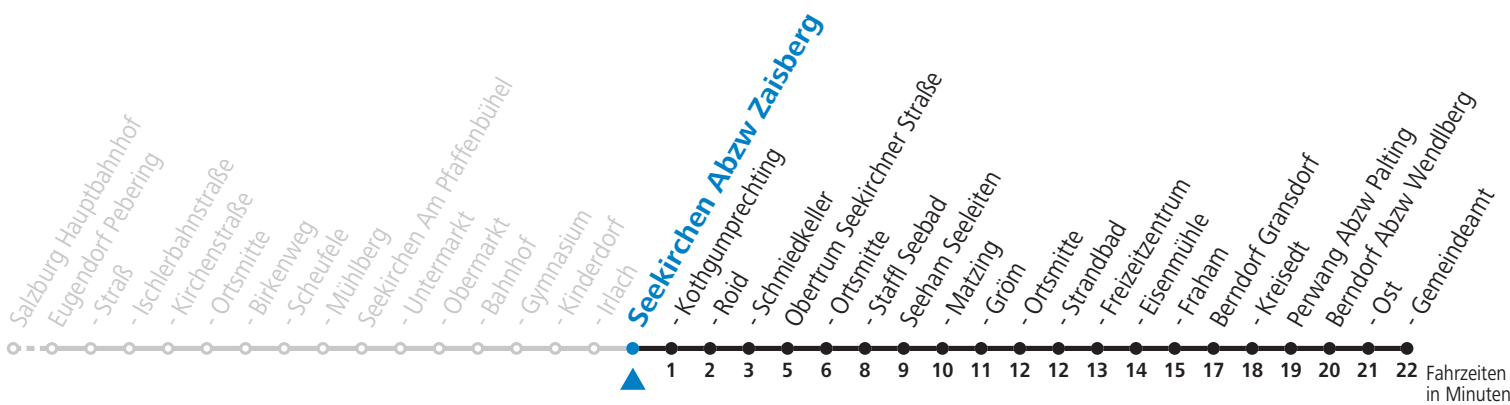

gültig ab 12.12.2021.

Fahrzeiten in Minuten
Alle Angaben ohne Gewähr.

Montag bis Freitag		Samstag		Sonn- und Feiertag	
5	36				
7	18 37	7	18 48		
8	19 49	8	18 48	8	04
9	19 49	9	18 48	9	04
10	19 49	10	18 48	10	04
11	19 49	11	18 48	11	04
12	19 49	12	18 48	12	04
13	19 49	13	18 48	13	04
14	19 49	14	18 48	14	04
15	19 49	15	18 48	15	04
16	19 49	16	18 48	16	04
17	04 19 49	17	18 48	17	04
18	04 19 49	18	18 48	18	04
19	19 49	19	18 48	19	04
20	19 49	20	18 48	20	04
21	49	21	18 48	21	04
22	55				

Am 24.12. und 31.12. (sofern nicht Sonntag) gilt der Samstag-Fahrplan

Ferien im Bundesland Salzburg: 24.12.2021 bis 09.01.2022, 14. bis 20.02., 09. bis 18.04., 09.07. bis 11.09., 24.09. und 26.10. bis 02.11.2022 (Vorbehaltlich Änderungen durch die Schulbehörde)