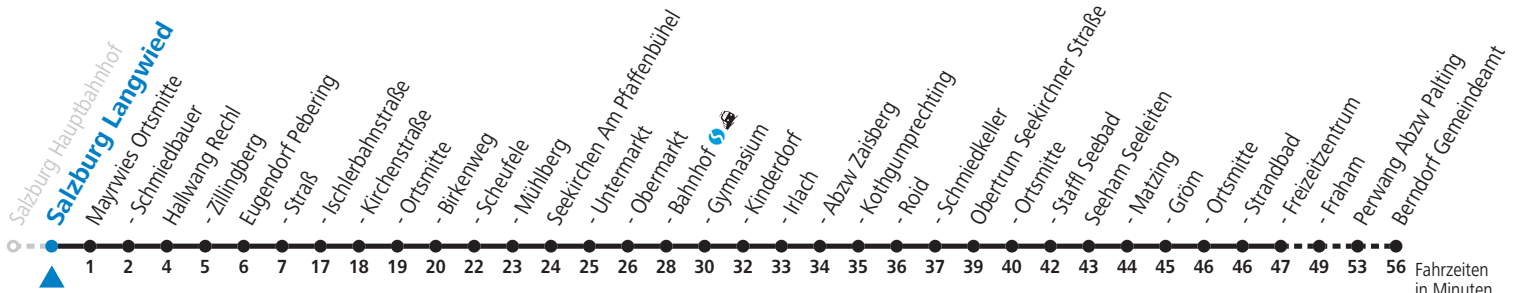

a = Fahrt der Linien 130/140 mit Anschluss in Eugendorf Ischlerbahnstraße zur Linie 131

Am 24.12. und 31.12. (sofern nicht Sonntag) gilt der Samstag-Fahrplan

Ferien im Bundesland Salzburg: 24.12.2021 bis 09.01.2022, 14. bis 20.02., 09. bis 18.04., 09.07. bis 11.09., 24.09. und 26.10. bis 02.11.2022 (Vorbehaltlich Änderungen durch die Schulbehörde)

Auf Grund der Linielänge können nicht alle bedienten Zwischenhalte im Linienvverlauf dargestellt werden. Alle Details siehe Liniensfahrplan unter www.salzburg-verkehr.at

131 Salzburg - Hallwang - Eugendorf - Seekirchen - Obertrum - Berndorf Jahresfahrplan