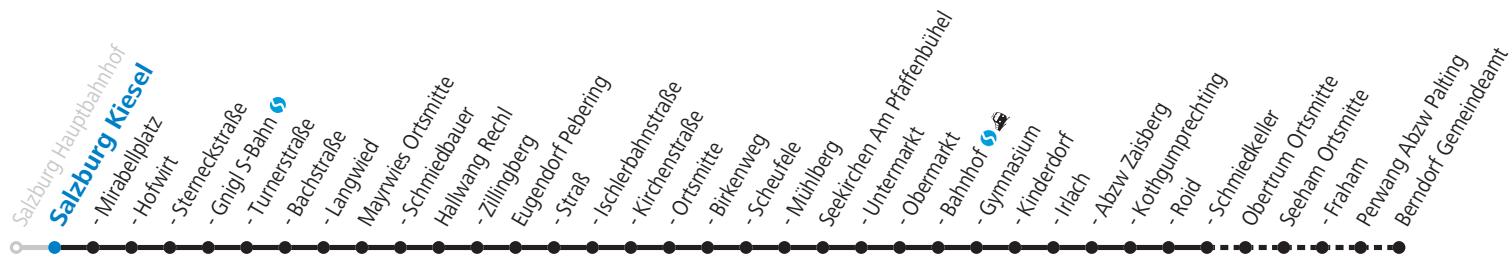

131 Salzburg - Hallwang - Eugendorf - Seekirchen - Obertrum - Berndorf Jahresfahrplan

gültig ab 12.12.2021.

Fahrzeiten in Minuten
Alle Angaben ohne Gewähr.

Montag bis Freitag		Samstag		Sonn- und Feiertag	
5	01				
6	37 47_a	6	21_a		
7	32_a	7	06_a 36_a	7	06_a
8	02_a 32_a	8	06_a 36_a	8	06_a
9	02_a 32_a	9	06_a 36_a	9	06_a
10	02_a 32_a	10	06_a 36_a	10	06_a
11	02_a 32_a	11	06_a 36_a	11	06_a
12	02_a 32_a	12	06_a 36_a	12	06_a
13	02_a 32_a	13	06_a 36_a	13	06_a
14	02_a 32_a	14	06_a 36_a	14	06_a
15	02_a 32_a	15	06_a 36_a	15	06_a
16	02_a 27 32_a	16	06_a 36_a	16	06_a
17	02_a 27 32_a	17	06_a 36_a	17	06_a
18	02_a 32_a	18	06_a 36_a	18	06_a
19	06_a 36_a	19	06_a 36_a	19	06_a
20	06_a 36_a	20	06_a 36_a 51_a	20	06_a
22	16_a				

a = Fahrt der Linien 130/140 mit Anschluss in Eugendorf Ischlerbahnstraße zur Linie 131

Am 24.12. und 31.12. (sofern nicht Sonntag) gilt der Samstag-Fahrplan

Ferien im Bundesland Salzburg: 24.12.2021 bis 09.01.2022, 14. bis 20.02., 09. bis 18.04., 09.07. bis 11.09., 24.09. und 26.10. bis 02.11.2022 (Vorbehaltlich Änderungen durch die Schulbehörde)

Auf Grund der Linienlänge können nicht alle bedienten Zwischenhalte im Linienvverlauf dargestellt werden. Alle Details siehe Linienfahrplan unter www.salzburg-verkehr.at