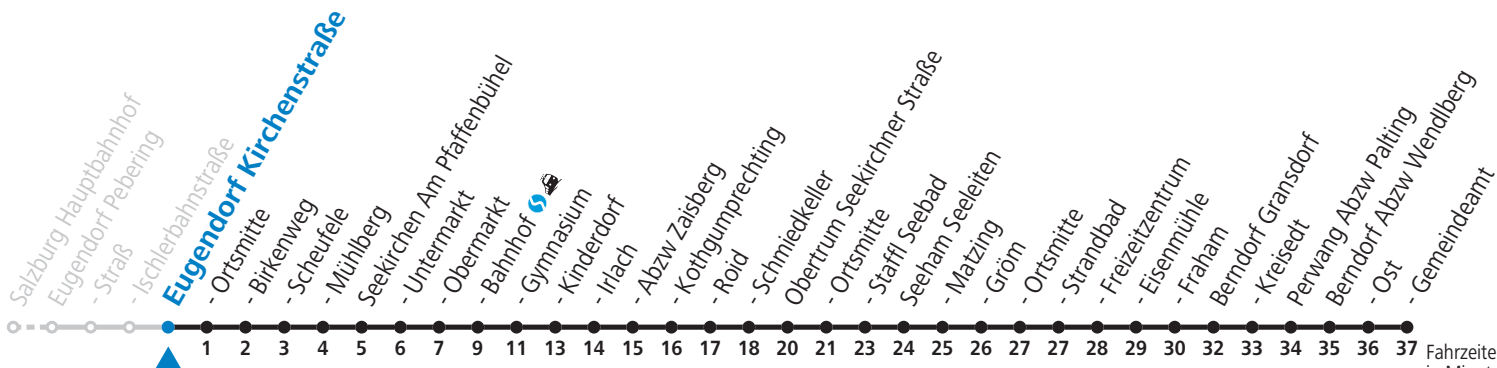

131 Salzburg - Hallwang - Eugendorf - Seekirchen - Obertrum - Berndorf Jahresfahrplan

gültig ab 12.12.2021.

Fahrzeiten in Minuten
Alle Angaben ohne Gewähr.

Montag bis Freitag		Samstag		Sonn- und Feiertag	
5	22				
7	01 23	7	03 33	7	51
8	03 33	8	03 33	8	51
9	03 33	9	03 33	9	51
10	03 33	10	03 33	10	51
11	03 33	11	03 33	11	51
12	03 33	12	03 33	12	51
13	03 33	13	03 33	13	51
14	03 33	14	03 33	14	51
15	03 33	15	03 33	15	51
16	03 33 50	16	03 33	16	51
17	03 33 50	17	03 33	17	51
18	03 33	18	03 33	18	51
19	03 33	19	03 33	19	51
20	03 33	20	03 33	20	51
21	33	21	03 33		
22	39				

Am 24.12. und 31.12. (sofern nicht Sonntag) gilt der Samstag-Fahrplan

Ferien im Bundesland Salzburg: 24.12.2021 bis 09.01.2022, 14. bis 20.02., 09. bis 18.04., 09.07. bis 11.09., 24.09. und 26.10. bis 02.11.2022 (Vorbehaltlich Änderungen durch die Schulbehörde)