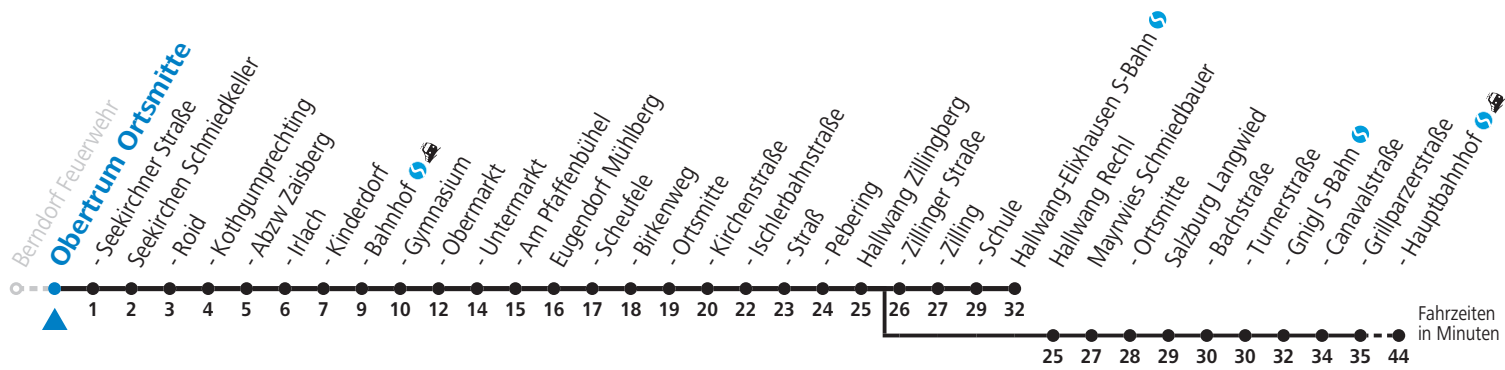

131 Berndorf - Obertrum - Seekirchen - Seekirchen - Eugendorf - Hallwang - Salzburg Jahresfahrplan

gültig ab 12.12.2021.

Alle Angaben ohne Gewähr.

Montag bis Freitag		Samstag		Sonn- und Feiertag	
5	50_c				
6	20_c 55_c	6	34	6	34_b
7	17_a^S 25_c	7	06 36	7	53_b
8	07_c 36	8	06 36	8	53_b
9	06 36	9	06 36	9	53_b
10	06 36	10	06 36	10	53_b
11	06 36	11	06 36	11	53_b
12	06 36	12	06 36	12	53_b
13	06 36	13	06 36	13	53_b
14	06 36	14	06 36	14	53_b
15	06 36	15	06 36	15	53_b
16	06 36	16	06 36	16	53_b
17	06 36	17	06 36	17	53_b
18	06 36	18	06 36	18	53_b
19	06 36	19	06 36	19	53_b
20	06 36	20	06 36		
		21	36		

S = nur Montag bis Freitag, wenn Schultag in Salzburg   b = bis Eugendorf Ischlerbahnstraße   c = bis Salzburg Hauptbahnhof

a = bis Seekirchen Gymnasium

Am 24.12. und 31.12. (sofern nicht Sonntag) gilt der Samstag-Fahrplan

Ferien im Bundesland Salzburg: 24.12.2021 bis 09.01.2022, 14. bis 20.02., 09. bis 18.04., 09.07. bis 11.09., 24.09. und 26.10. bis 02.11.2022 (Vorbehaltlich Änderungen durch die Schulbehörde)

Auf Grund der Linienlänge können nicht alle bedienten Zwischenhalte im Linienverlauf dargestellt werden. Alle Details siehe Linienfahrplan unter www.salzburg-verkehr.at