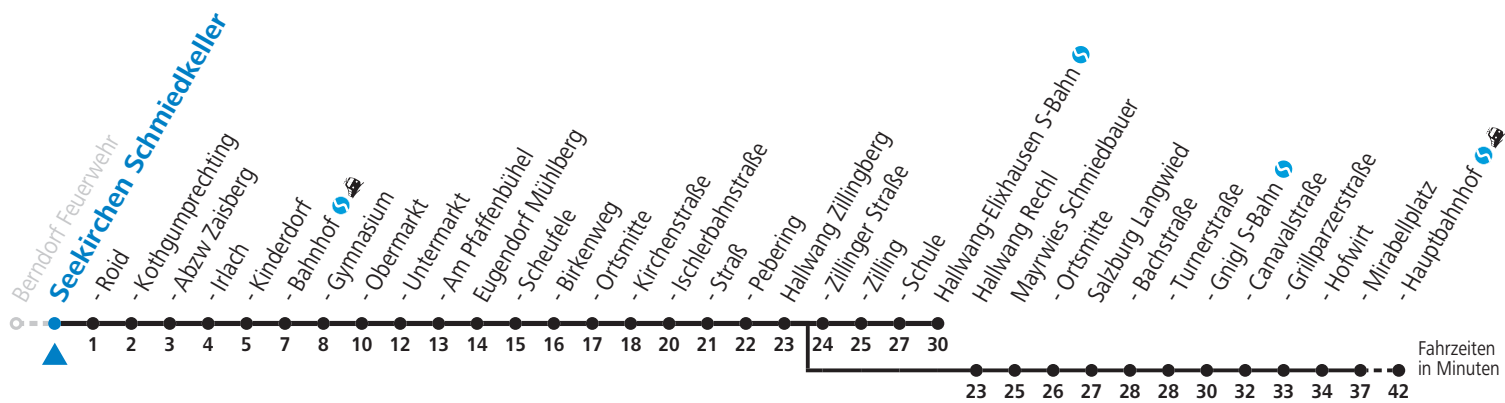

131 Berndorf - Obertrum - Seekirchen - Eugendorf - Hallwang - Salzburg Jahresfahrplan

gültig ab 12.12.2021.

Alle Angaben ohne Gewähr.

Montag bis Freitag		Samstag		Sonn- und Feiertag	
5	52_c				
6	22_c 57_c	6	36	6	36_b
7	19_a^S 27_c	7	08 38	7	55_b
8	09_c 38	8	08 38	8	55_b
9	08 38	9	08 38	9	55_b
10	08 38	10	08 38	10	55_b
11	08 38	11	08 38	11	55_b
12	08 38	12	08 38	12	55_b
13	08 38	13	08 38	13	55_b
14	08 38	14	08 38	14	55_b
15	08 38	15	08 38	15	55_b
16	08 38	16	08 38	16	55_b
17	08 38	17	08 38	17	55_b
18	08 38	18	08 38	18	55_b
19	08 38	19	08 38	19	55_b
20	08 38	20	08 38		
		21	38		

S = nur Montag bis Freitag, wenn Schultag in Salzburg   b = bis Eugendorf Ischlerbahnstraße   c = bis Salzburg Hauptbahnhof

a = bis Seekirchen Gymnasium

Am 24.12. und 31.12. (sofern nicht Sonntag) gilt der Samstag-Fahrplan

Ferien im Bundesland Salzburg: 24.12.2021 bis 09.01.2022, 14. bis 20.02., 09. bis 18.04., 09.07. bis 11.09., 24.09. und 26.10. bis 02.11.2022 (Vorbehaltlich Änderungen durch die Schulbehörde)

Auf Grund der Linienlänge können nicht alle bedienten Zwischenhalte im Linienverlauf dargestellt werden. Alle Details siehe Linienfahrplan unter www.salzburg-verkehr.at