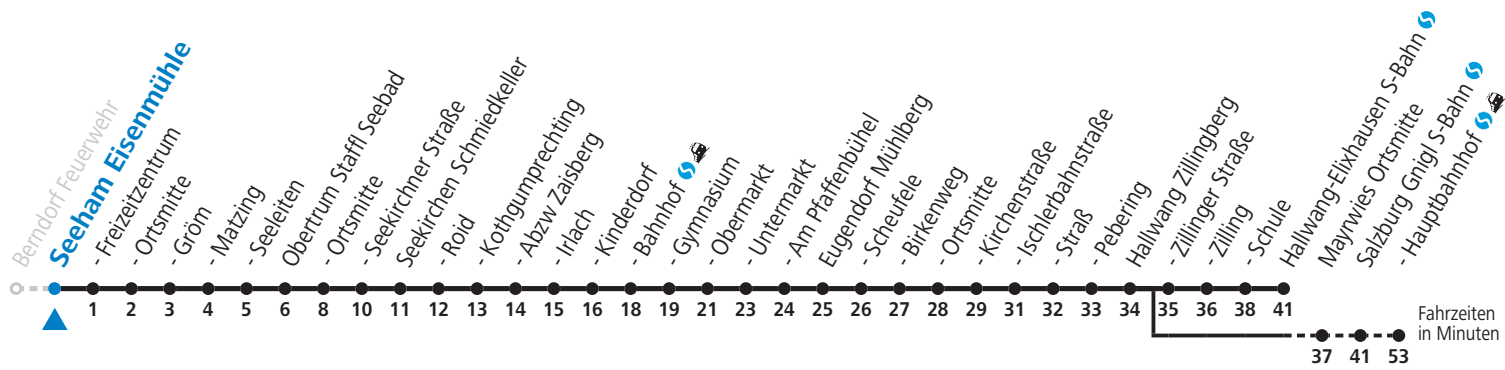

a = bis Eugendorf Ischlerbahnstraße b = bis Salzburg Hauptbahnhof

Am 24.12. und 31.12. (sofern nicht Sonntag) gilt der Samstag-Fahrplan

Ferien im Bundesland Salzburg: 24.12.2021 bis 09.01.2022, 14. bis 20.02., 09. bis 18.04., 09.07. bis 11.09., 24.09. und 26.10. bis 02.11.2022 (Vorbehaltlich Änderungen durch die Schulbehörde)

Auf Grund der Linienlänge können nicht alle bedienten Zwischenhalte im Linienverlauf dargestellt werden. Alle Details siehe Linienfahrplan unter www.salzburg-verkehr.at

131 Berndorf - Obertrum - Seekirchen - Eugendorf - Hallwang - Salzburg Jahresfahrplan