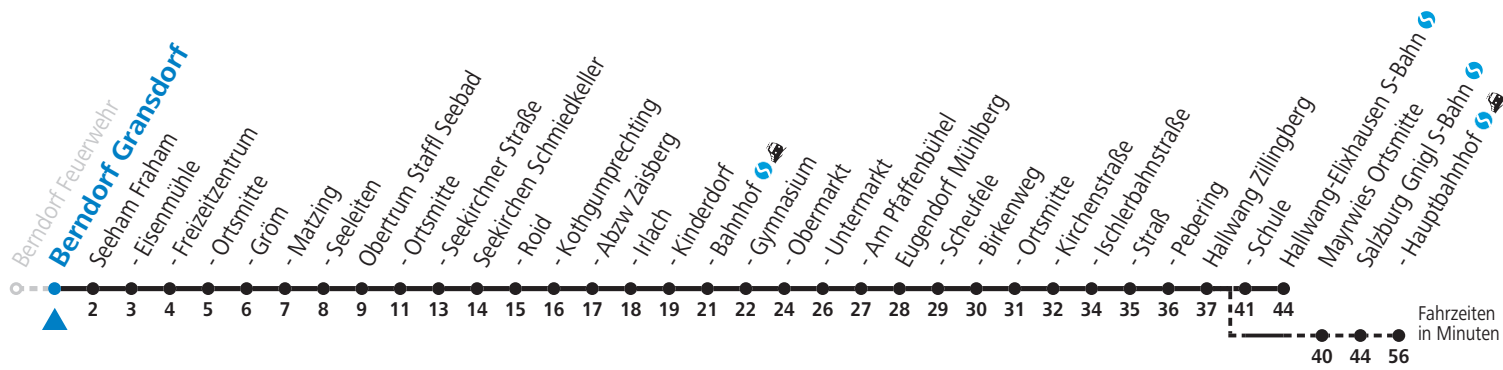

131 Berndorf - Obertrum - Seekirchen - Eugendorf - Hallwang - Salzburg

Jahresfahrplan

gültig ab 12.12.2021.

Montag bis Freitag		Samstag		Sonn- und Feiertag	
5	38_b				
6	08_b 42_b	6	22 54	6	22_a
7	12_b 54_b	7	24 54	7	41_a
8	24 54	8	24 54	8	41_a
9	24 54	9	24 54	9	41_a
10	24 54	10	24 54	10	41_a
11	24 54	11	24 54	11	41_a
12	24 54	12	24 54	12	41_a
13	24 54	13	24 54	13	41_a
14	24 54	14	24 54	14	41_a
15	24 54	15	24 54	15	41_a
16	24 54	16	24 54	16	41_a
17	24 54	17	24 54	17	41_a
18	24 54	18	24 54	18	41_a
19	24 54	19	24 54	19	41_a
20	24	20	24		
		21	24		

a = bis Eugendorf Ischlerbahnstraße   b = bis Salzburg Hauptbahnhof

Am 24.12. und 31.12. (sofern nicht Sonntag) gilt der Samstag-Fahrplan

Ferien im Bundesland Salzburg: 24.12.2021 bis 09.01.2022, 14. bis 20.02., 09. bis 18.04., 09.07. bis 11.09., 24.09. und 26.10. bis 02.11.2022 (Vorbehaltlich Änderungen durch die Schulbehörde)

Auf Grund der Linienlänge können nicht alle bedienten Zwischenhalte im Linienverlauf dargestellt werden. Alle Details siehe Linienfahrplan unter www.salzburg-verkehr.at