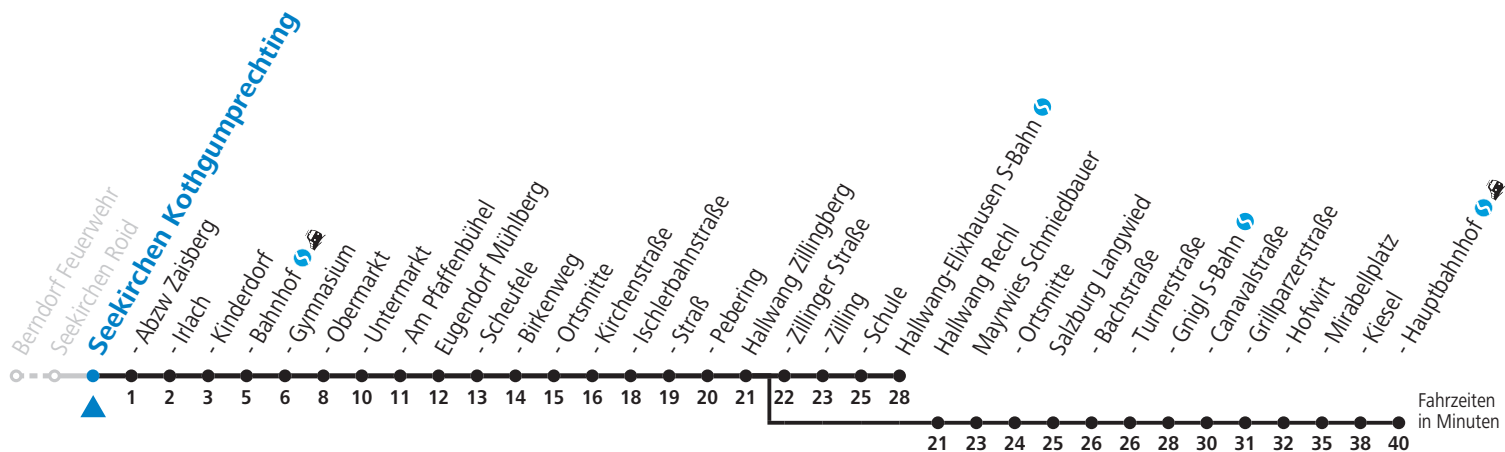

131 Berndorf - Obertrum - Seekirchen - Eugendorf - Hallwang - Salzburg

Jahresfahrplan

gültig ab 12.12.2021.

Alle Angaben ohne Gewähr.

Montag bis Freitag		Samstag		Sonn- und Feiertag	
5	54_c				
6	24_c 59_c	6	38	6	38_b
7	21_a^S 29_c	7	10 40	7	57_b
8	11_c 40	8	10 40	8	57_b
9	10 40	9	10 40	9	57_b
10	10 40	10	10 40	10	57_b
11	10 40	11	10 40	11	57_b
12	10 40	12	10 40	12	57_b
13	10 40	13	10 40	13	57_b
14	10 40	14	10 40	14	57_b
15	10 40	15	10 40	15	57_b
16	10 40	16	10 40	16	57_b
17	10 40	17	10 40	17	57_b
18	10 40	18	10 40	18	57_b
19	10 40	19	10 40	19	57_b
20	10 40	20	10 40		
		21	40		

S = nur Montag bis Freitag, wenn Schultag in Salzburg   b = bis Eugendorf Ischlerbahnstraße   c = bis Salzburg Hauptbahnhof

a = bis Seekirchen Gymnasium

Am 24.12. und 31.12. (sofern nicht Sonntag) gilt der Samstag-Fahrplan

Ferien im Bundesland Salzburg: 24.12.2021 bis 09.01.2022, 14. bis 20.02., 09. bis 18.04., 09.07. bis 11.09., 24.09. und 26.10. bis 02.11.2022 (Vorbehaltlich Änderungen durch die Schulbehörde)