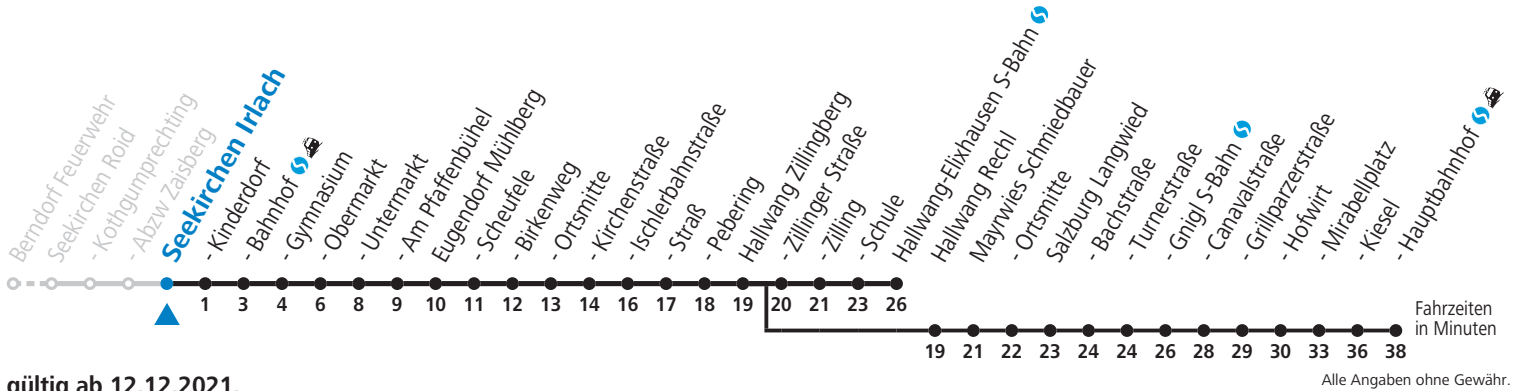

131 Berndorf - Obertrum - Seekirchen - Eugendorf - Hallwang - Salzburg Jahresfahrplan

gültig ab 12.12.2021.

Montag bis Freitag		Samstag		Sonn- und Feiertag	
5	56_c				
6	26_c	6	40	6	40_b
7	01_c 23_a^S 31_c	7	12 42	7	59_b
8	13_c 42	8	12 42	8	59_b
9	12 42	9	12 42	9	59_b
10	12 42	10	12 42	10	59_b
11	12 42	11	12 42	11	59_b
12	12 42	12	12 42	12	59_b
13	12 42	13	12 42	13	59_b
14	12 42	14	12 42	14	59_b
15	12 42	15	12 42	15	59_b
16	12 42	16	12 42	16	59_b
17	12 42	17	12 42	17	59_b
18	12 42	18	12 42	18	59_b
19	12 42	19	12 42	19	59_b
20	12 42	20	12 42		
		21	42		

S = nur Montag bis Freitag, wenn Schultag in Salzburg   b = bis Eugendorf Ischlerbahnstraße   c = bis Salzburg Hauptbahnhof

a = bis Seekirchen Gymnasium

Am 24.12. und 31.12. (sofern nicht Sonntag) gilt der Samstag-Fahrplan

Ferien im Bundesland Salzburg: 24.12.2021 bis 09.01.2022, 14. bis 20.02., 09. bis 18.04., 09.07. bis 11.09., 24.09. und 26.10. bis 02.11.2022 (Vorbehaltlich Änderungen durch die Schulbehörde)