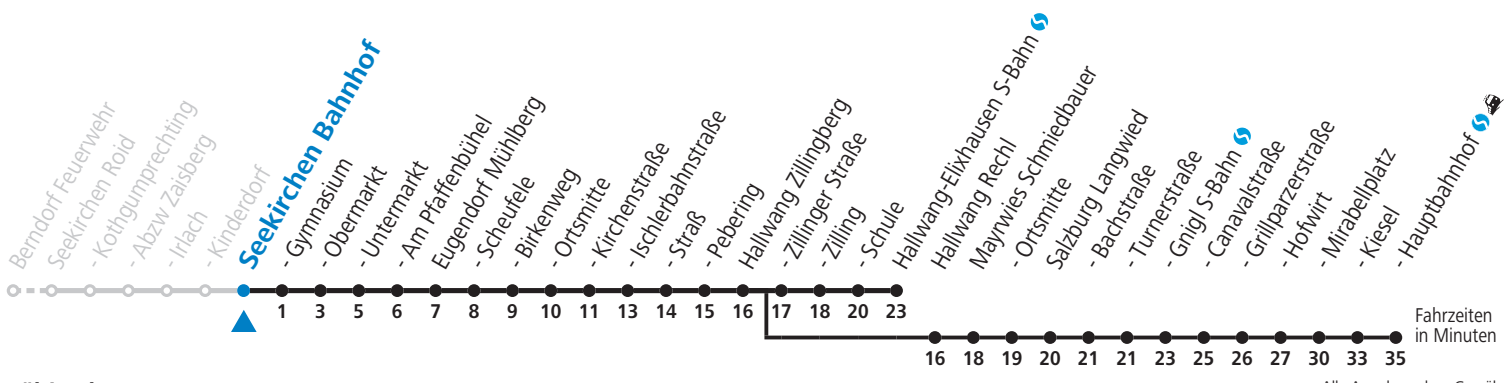

131 Berndorf - Obertrum - Seekirchen - Eugendorf - Hallwang - Salzburg Jahresfahrplan

gültig ab 12.12.2021.

Alle Angaben ohne Gewähr.

Montag bis Freitag		Samstag		Sonn- und Feiertag	
5	59_c				
6	29_c	6	43	6	43_b
7	04_c 26_a 34_c	7	15 45		
8	16_c 45	8	15 45	8	02_b
9	15 45	9	15 45	9	02_b
10	15 45	10	15 45	10	02_b
11	15 45	11	15 45	11	02_b
12	15 45	12	15 45	12	02_b
13	15 45	13	15 45	13	02_b
14	15 45	14	15 45	14	02_b
15	15 45	15	15 45	15	02_b
16	15 45	16	15 45	16	02_b
17	15 45	17	15 45	17	02_b
18	15 45	18	15 45	18	02_b
19	15 45	19	15 45	19	02_b
20	15 45	20	15 45	20	02_b
		21	45		

S = nur Montag bis Freitag, wenn Schultag in Salzburg   b = bis Eugendorf Ischlerbahnstraße   c = bis Salzburg Hauptbahnhof

a = bis Seekirchen Gymnasium

Am 24.12. und 31.12. (sofern nicht Sonntag) gilt der Samstag-Fahrplan

Ferien im Bundesland Salzburg: 24.12.2021 bis 09.01.2022, 14. bis 20.02., 09. bis 18.04., 09.07. bis 11.09., 24.09. und 26.10. bis 02.11.2022 (Vorbehaltlich Änderungen durch die Schulbehörde)

Datum: 18.11.2021 15:04:44; Linie: 99-131-A-10-R; Haltestelle: 56183