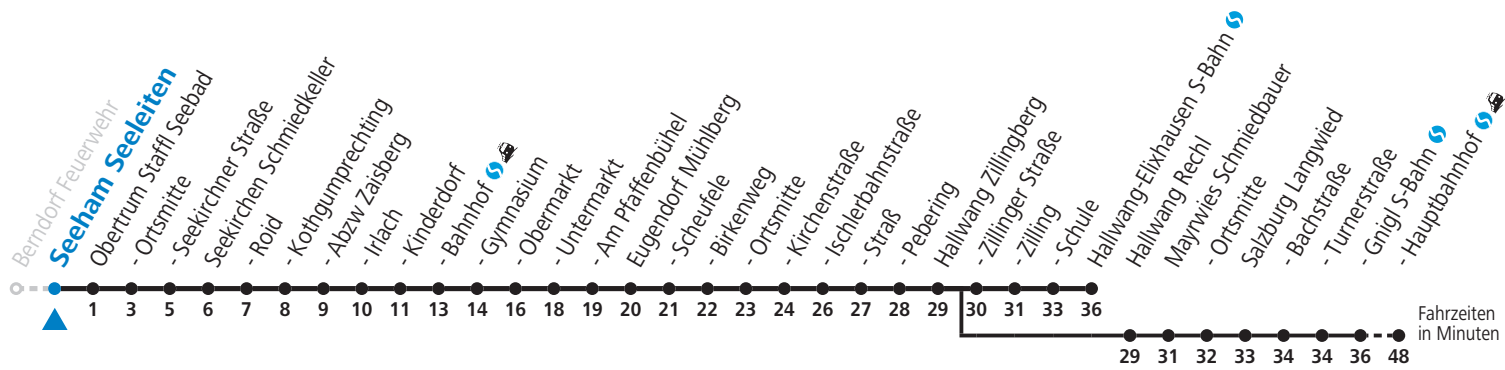

a = bis Eugendorf Ischlerbahnstraße b = bis Salzburg Hauptbahnhof

Am 24.12. und 31.12. (sofern nicht Sonntag) gilt der Samstag-Fahrplan

Ferien im Bundesland Salzburg: 24.12.2021 bis 09.01.2022, 14. bis 20.02., 09. bis 18.04., 09.07. bis 11.09., 24.09. und 26.10. bis 02.11.2022 (Vorbehaltlich Änderungen durch die Schulbehörde)

Auf Grund der Linienlänge können nicht alle bedienten Zwischenhalte im Linienverlauf dargestellt werden. Alle Details siehe Linienfahrplan unter www.salzburg-verkehr.at

131 Berndorf - Obertrum - Seekirchen - Eugendorf - Hallwang - Salzburg Jahresfahrplan