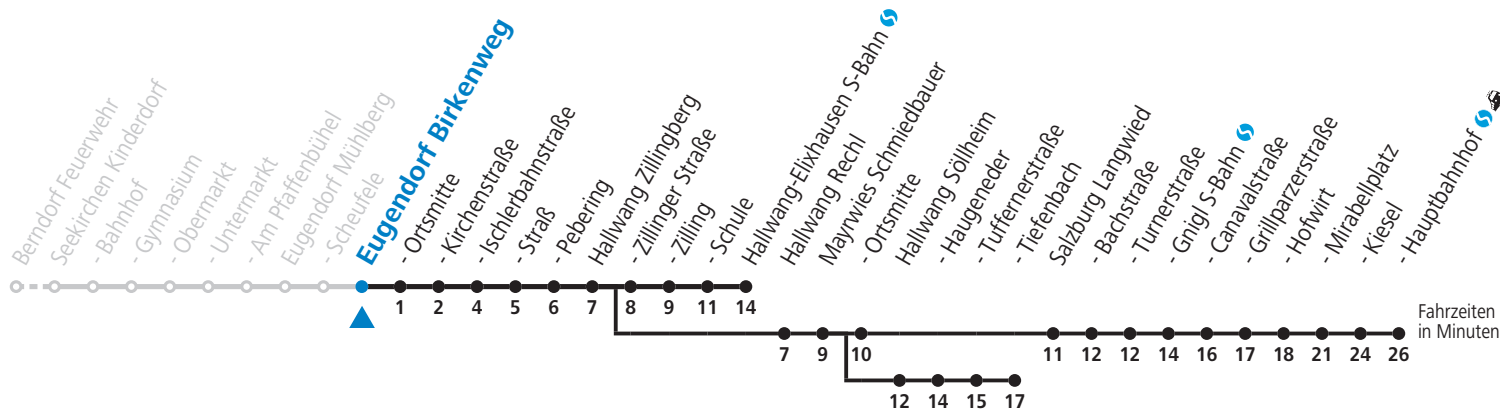

131 Berndorf - Obertrum - Seekirchen - Eugendorf - Hallwang - Salzburg Jahresfahrplan

gültig ab 12.12.2021.

Alle Angaben ohne Gewähr.

Montag bis Freitag	Samstag	Sonn- und Feiertag
6 08_c 38_c	6 52	6 52_a
7 13_c 43_c	7 24 54	
8 25_c 54	8 24 54	8 11_a
9 24 54	9 24 54	9 11_a
10 24 54	10 24 54	10 11_a
11 24 54	11 24 54	11 11_a
12 24 54	12 24 54	12 11_a
13 24 43_b^S 54	13 24 54	13 11_a
14 24 54	14 24 54	14 11_a
15 24 54	15 24 54	15 11_a
16 24 54	16 24 54	16 11_a
17 24 54	17 24 54	17 11_a
18 24 54	18 24 54	18 11_a
19 24 54	19 24 54	19 11_a
20 24 54	20 24 54	20 11_a
	21 54	

S = nur Montag bis Freitag, wenn Schultag in Salzburg   b = bis Hallwang Tiefenbach   c = bis Salzburg Hauptbahnhof

a = bis Eugendorf Ischlerbahnstraße

Am 24.12. und 31.12. (sofern nicht Sonntag) gilt der Samstag-Fahrplan

Ferien im Bundesland Salzburg: 24.12.2021 bis 09.01.2022, 14. bis 20.02., 09. bis 18.04., 09.07. bis 11.09., 24.09. und 26.10. bis 02.11.2022 (Vorbehaltlich Änderungen durch die Schulbehörde)