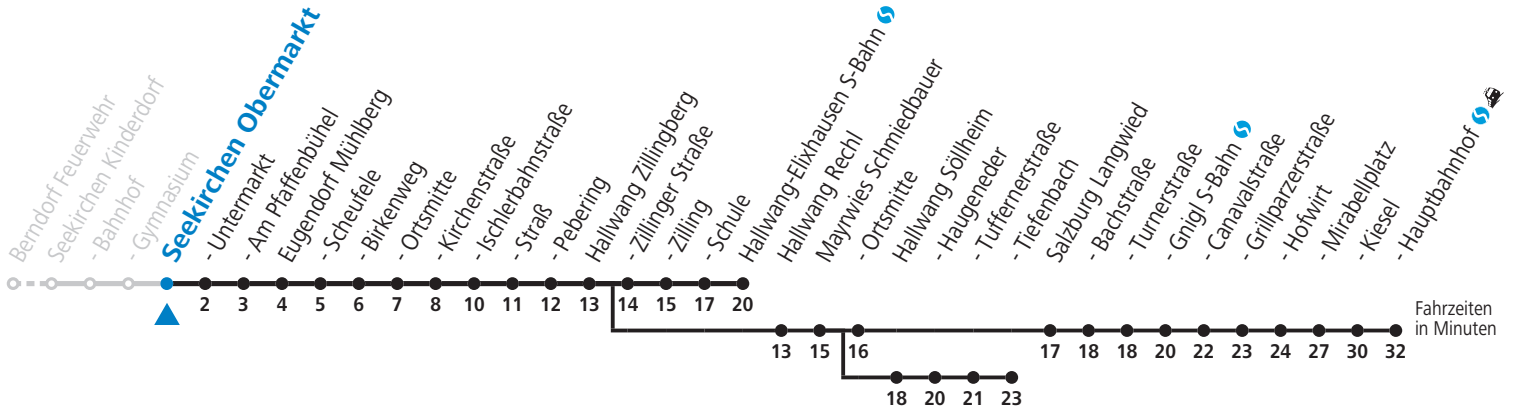

131 Berndorf - Obertrum - Seekirchen - Eugendorf - Hallwang - Salzburg Jahresfahrplan

gültig ab 12.12.2021.

Alle Angaben ohne Gewähr.

Montag bis Freitag		Samstag		Sonn- und Feiertag	
6	02_c 32_c	6	46	6	46_a
7	07_c 37_c	7	18 48		
8	19_c 48	8	18 48	8	05_a
9	18 48	9	18 48	9	05_a
10	18 48	10	18 48	10	05_a
11	18 48	11	18 48	11	05_a
12	18 48	12	18 48	12	05_a
13	18 37_b^S 48	13	18 48	13	05_a
14	18 48	14	18 48	14	05_a
15	18 48	15	18 48	15	05_a
16	18 48	16	18 48	16	05_a
17	18 48	17	18 48	17	05_a
18	18 48	18	18 48	18	05_a
19	18 48	19	18 48	19	05_a
20	18 48	20	18 48	20	05_a
		21	48		

S = nur Montag bis Freitag, wenn Schultag in Salzburg   b = bis Hallwang Tiefenbach   c = bis Salzburg Hauptbahnhof

a = bis Eugendorf Ischlerbahnstraße

Am 24.12. und 31.12. (sofern nicht Sonntag) gilt der Samstag-Fahrplan

Ferien im Bundesland Salzburg: 24.12.2021 bis 09.01.2022, 14. bis 20.02., 09. bis 18.04., 09.07. bis 11.09., 24.09. und 26.10. bis 02.11.2022 (Vorbehaltlich Änderungen durch die Schulbehörde)