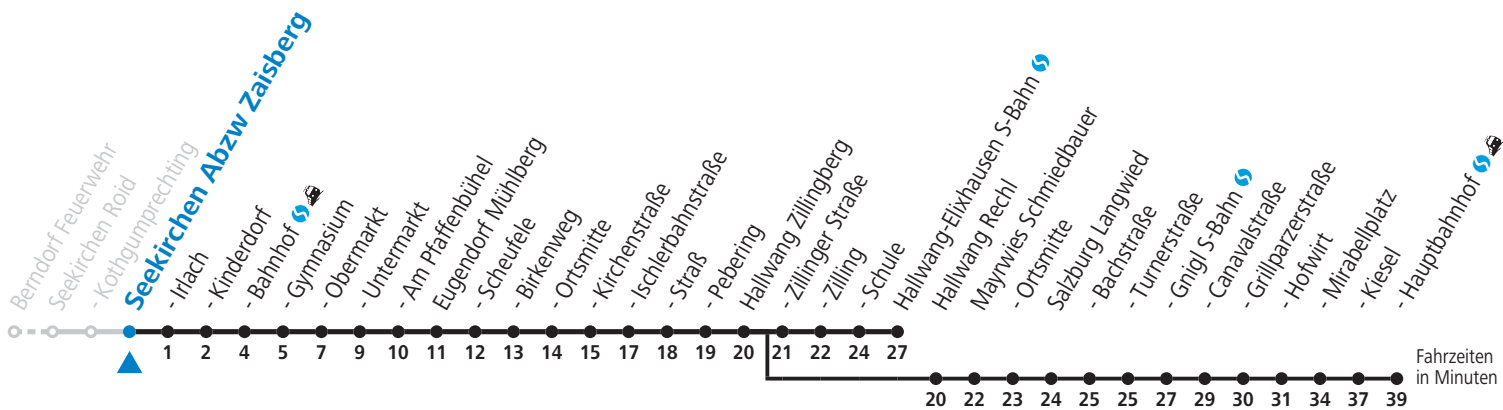

131 Berndorf - Obertrum - Seekirchen - Eugendorf - Hallwang - Salzburg Jahresfahrplan

gültig ab 12.12.2021.

Alle Angaben ohne Gewähr.

Montag bis Freitag	Samstag	Sonn- und Feiertag

5	55_c		
6	25_c	6	39
7	00_c 22_a 30_c	7	11 41
8	12_c 41	8	11 41
9	11 41	9	11 41
10	11 41	10	11 41
11	11 41	11	11 41
12	11 41	12	11 41
13	11 41	13	11 41
14	11 41	14	11 41
15	11 41	15	11 41
16	11 41	16	11 41
17	11 41	17	11 41
18	11 41	18	11 41
19	11 41	19	11 41
20	11 41	20	11 41
		21	41

S = nur Montag bis Freitag, wenn Schultag in Salzburg   b = bis Eugendorf Ischlerbahnstraße   c = bis Salzburg Hauptbahnhof

a = bis Seekirchen Gymnasium

Am 24.12. und 31.12. (sofern nicht Sonntag) gilt der Samstag-Fahrplan

Ferien im Bundesland Salzburg: 24.12.2021 bis 09.01.2022, 14. bis 20.02., 09. bis 18.04., 09.07. bis 11.09., 24.09. und 26.10. bis 02.11.2022 (Vorbehaltlich Änderungen durch die Schulbehörde)