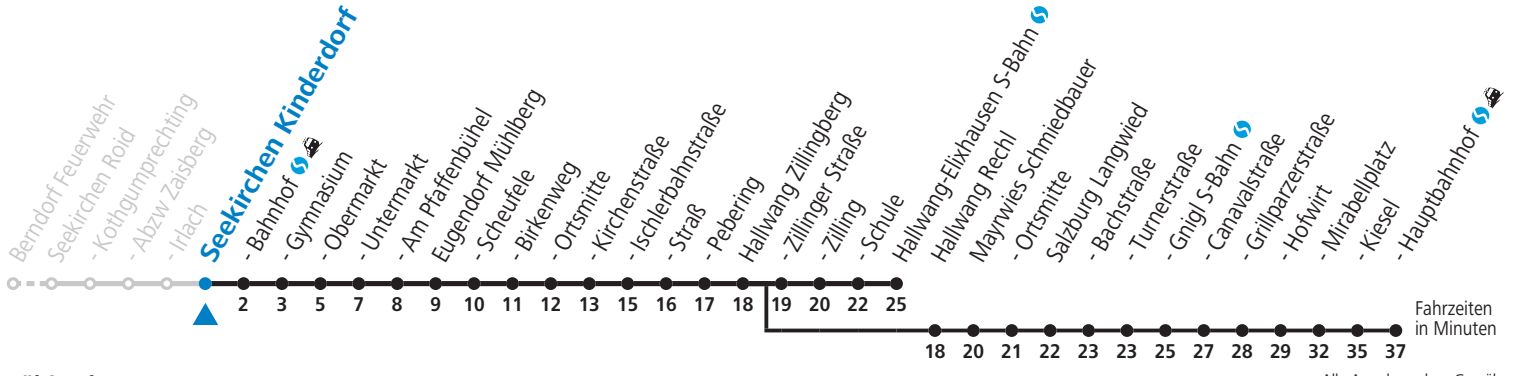

131 Berndorf - Obertrum - Seekirchen - Eugendorf - Hallwang - Salzburg Jahresfahrplan

gültig ab 12.12.2021.

Montag bis Freitag		Samstag		Sonn- und Feiertag	
5	57_c				
6	27_c	6	41	6	41_b
7	02_c 24_a^S 32_c	7	13 43		
8	14_c 43	8	13 43	8	00_b
9	13 43	9	13 43	9	00_b
10	13 43	10	13 43	10	00_b
11	13 43	11	13 43	11	00_b
12	13 43	12	13 43	12	00_b
13	13 43	13	13 43	13	00_b
14	13 43	14	13 43	14	00_b
15	13 43	15	13 43	15	00_b
16	13 43	16	13 43	16	00_b
17	13 43	17	13 43	17	00_b
18	13 43	18	13 43	18	00_b
19	13 43	19	13 43	19	00_b
20	13 43	20	13 43	20	00_b
		21	43		

S = nur Montag bis Freitag, wenn Schultag in Salzburg   b = bis Eugendorf Ischlerbahnstraße   c = bis Salzburg Hauptbahnhof

a = bis Seekirchen Gymnasium

Am 24.12. und 31.12. (sofern nicht Sonntag) gilt der Samstag-Fahrplan

Ferien im Bundesland Salzburg: 24.12.2021 bis 09.01.2022, 14. bis 20.02., 09. bis 18.04., 09.07. bis 11.09., 24.09. und 26.10. bis 02.11.2022 (Vorbehaltlich Änderungen durch die Schulbehörde)