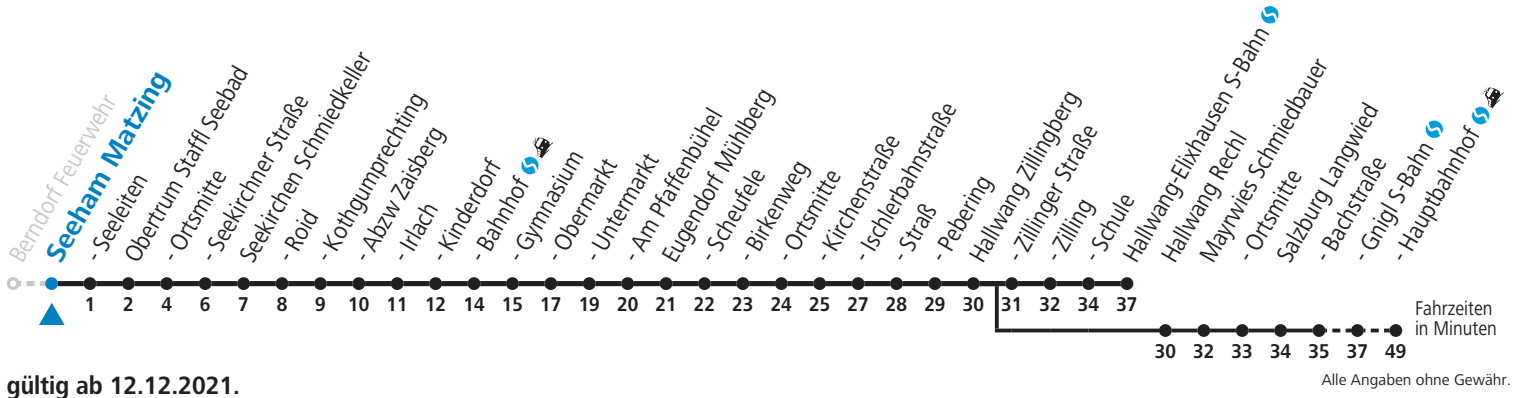

gültig ab 12.12.2021.

Montag bis Freitag		Samstag		Sonn- und Feiertag	
5	45_b				
6	15_b 50_b	6	29	6	29_a
7	20_b	7	01 31	7	48_a
8	02_b 31	8	01 31	8	48_a
9	01 31	9	01 31	9	48_a
10	01 31	10	01 31	10	48_a
11	01 31	11	01 31	11	48_a
12	01 31	12	01 31	12	48_a
13	01 31	13	01 31	13	48_a
14	01 31	14	01 31	14	48_a
15	01 31	15	01 31	15	48_a
16	01 31	16	01 31	16	48_a
17	01 31	17	01 31	17	48_a
18	01 31	18	01 31	18	48_a
19	01 31	19	01 31	19	48_a
20	01 31	20	01 31		
		21	31		

a = bis Eugendorf Ischlerbahnstraße   b = bis Salzburg Hauptbahnhof

Am 24.12. und 31.12. (sofern nicht Sonntag) gilt der Samstag-Fahrplan

Ferien im Bundesland Salzburg: 24.12.2021 bis 09.01.2022, 14. bis 20.02., 09. bis 18.04., 09.07. bis 11.09., 24.09. und 26.10. bis 02.11.2022 (Vorbehaltlich Änderungen durch die Schulbehörde)

Auf Grund der Linienlänge können nicht alle bedienten Zwischenhalte im Linienverlauf dargestellt werden. Alle Details siehe Linienfahrplan unter www.salzburg-verkehr.at