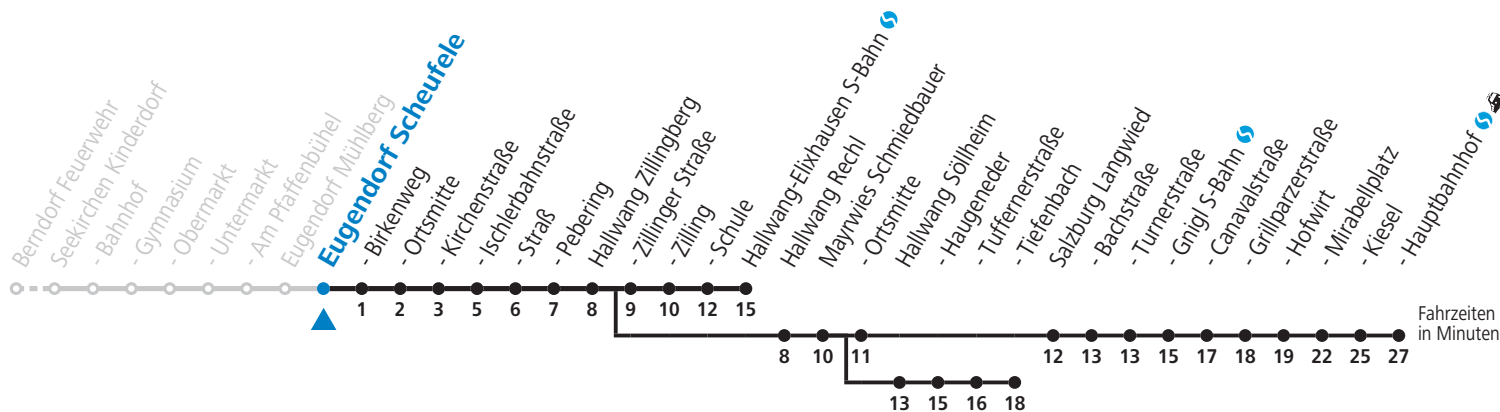

131 Berndorf - Obertrum - Seekirchen - Eugendorf - Hallwang - Salzburg Jahresfahrplan

gültig ab 12.12.2021.

Alle Angaben ohne Gewähr.

Montag bis Freitag				Samstag			Sonn- und Feiertag		
6	07_c	37_c		6	51		6	51_a	
7	12_c	42_c		7	23	53			
8	24_c	53		8	23	53		8	10_a
9	23	53		9	23	53		9	10_a
10	23	53		10	23	53		10	10_a
11	23	53		11	23	53		11	10_a
12	23	53		12	23	53		12	10_a
13	23	42_b^S	53	13	23	53		13	10_a
14	23	53		14	23	53		14	10_a
15	23	53		15	23	53		15	10_a
16	23	53		16	23	53		16	10_a
17	23	53		17	23	53		17	10_a
18	23	53		18	23	53		18	10_a
19	23	53		19	23	53		19	10_a
20	23	53		20	23	53		20	10_a
				21	53				

S = nur Montag bis Freitag, wenn Schultag in Salzburg   b = bis Hallwang Tiefenbach   c = bis Salzburg Hauptbahnhof

a = bis Eugendorf Ischlerbahnstraße

Am 24.12. und 31.12. (sofern nicht Sonntag) gilt der Samstag-Fahrplan

Ferien im Bundesland Salzburg: 24.12.2021 bis 09.01.2022, 14. bis 20.02., 09. bis 18.04., 09.07. bis 11.09., 24.09. und 26.10. bis 02.11.2022 (Vorbehaltlich Änderungen durch die Schulbehörde)