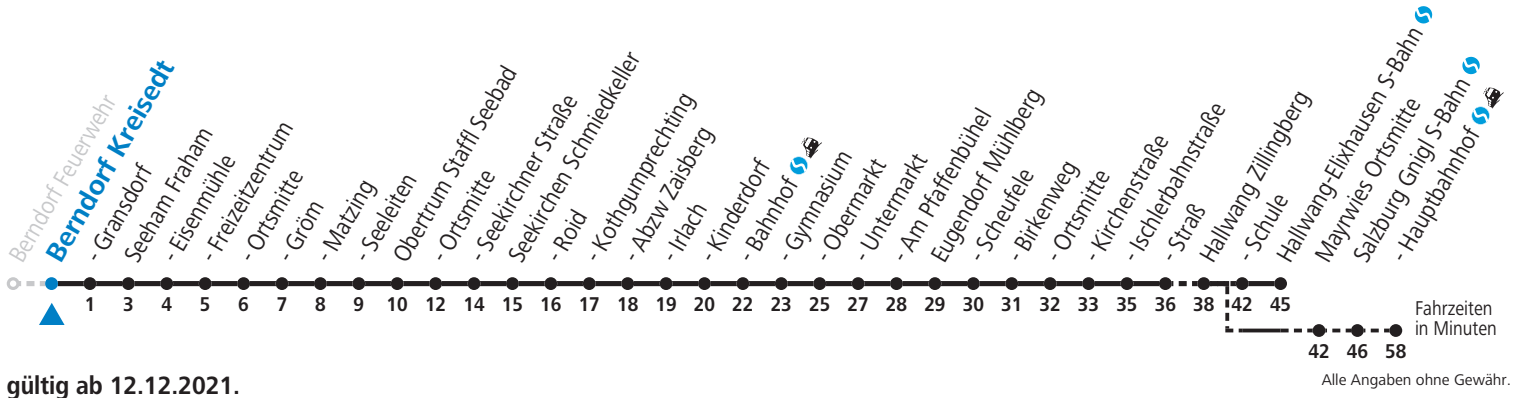

131 Berndorf - Obertrum - Seekirchen - Eugendorf - Hallwang - Salzburg

Jahresfahrplan

gültig ab 12.12.2021.

Montag bis Freitag		Samstag		Sonn- und Feiertag	
5	37_b				
6	07_b 40_b	6	21 53	6	21_a
7	10_b 52_b	7	23 53	7	40_a
8	23 53	8	23 53	8	40_a
9	23 53	9	23 53	9	40_a
10	23 53	10	23 53	10	40_a
11	23 53	11	23 53	11	40_a
12	23 53	12	23 53	12	40_a
13	23 53	13	23 53	13	40_a
14	23 53	14	23 53	14	40_a
15	23 53	15	23 53	15	40_a
16	23 53	16	23 53	16	40_a
17	23 53	17	23 53	17	40_a
18	23 53	18	23 53	18	40_a
19	23 53	19	23 53	19	40_a
20	23	20	23		
		21	23		

a = bis Eugendorf Ischlerbahnstraße   b = bis Salzburg Hauptbahnhof

Am 24.12. und 31.12. (sofern nicht Sonntag) gilt der Samstag-Fahrplan

Ferien im Bundesland Salzburg: 24.12.2021 bis 09.01.2022, 14. bis 20.02., 09. bis 18.04., 09.07. bis 11.09., 24.09. und 26.10. bis 02.11.2022 (Vorbehaltlich Änderungen durch die Schulbehörde)

Auf Grund der Linienlänge können nicht alle bedienten Zwischenhalte im Linienverlauf dargestellt werden. Alle Details siehe Linienfahrplan unter www.salzburg-verkehr.at