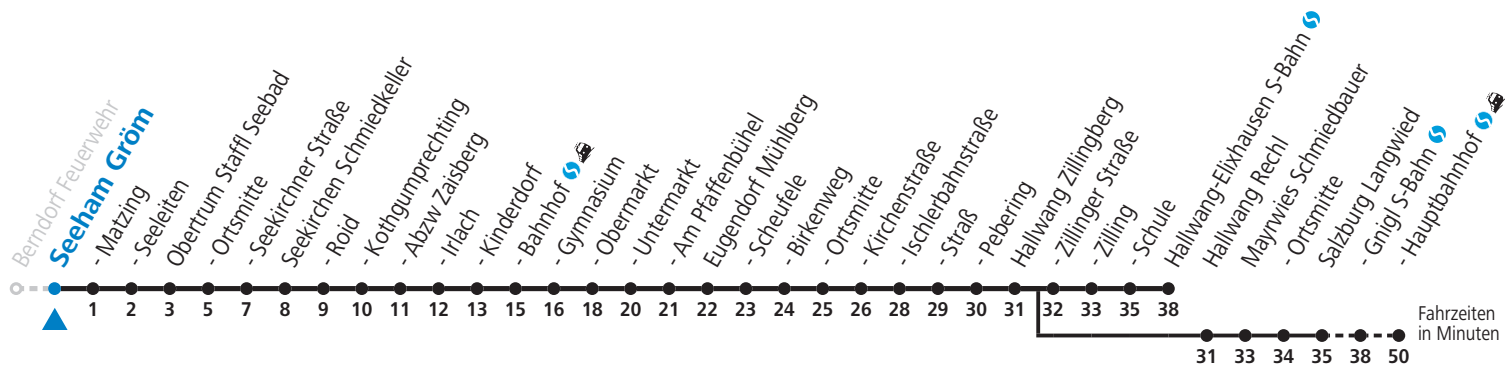

a = bis Eugendorf Ischlerbahnstraße b = bis Salzburg Hauptbahnhof

Am 24.12. und 31.12. (sofern nicht Sonntag) gilt der Samstag-Fahrplan

Ferien im Bundesland Salzburg: 24.12.2021 bis 09.01.2022, 14. bis 20.02., 09. bis 18.04., 09.07. bis 11.09., 24.09. und 26.10. bis 02.11.2022 (Vorbehaltlich Änderungen durch die Schulbehörde)

Auf Grund der Linienlänge können nicht alle bedienten Zwischenhalte im Linienverlauf dargestellt werden. Alle Details siehe Linienfahrplan unter www.salzburg-verkehr.at

131 Berndorf - Obertrum - Seekirchen - Eugendorf - Hallwang - Salzburg Jahresfahrplan