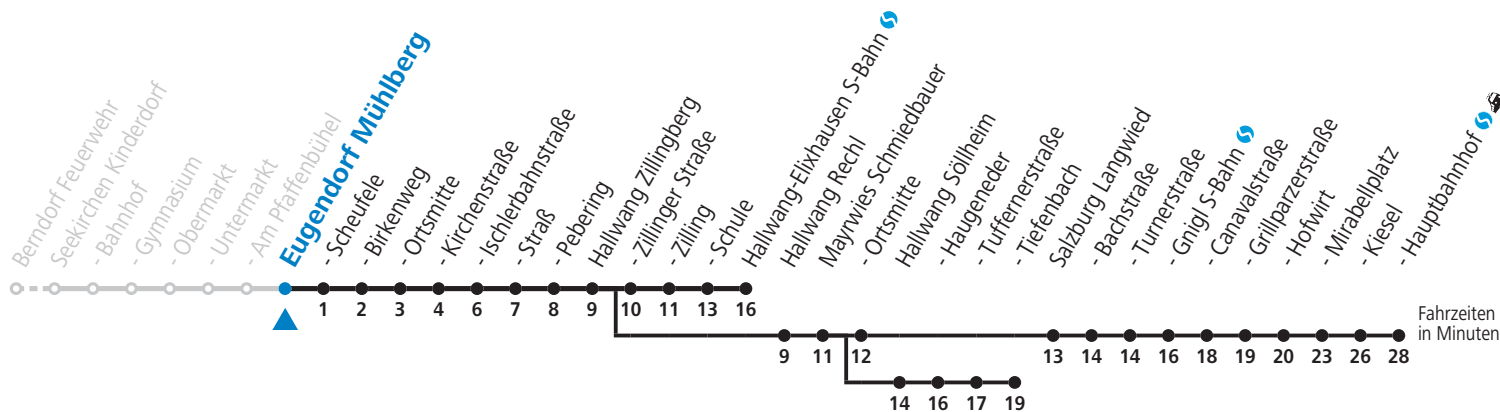

131 Berndorf - Obertrum - Seekirchen - Eugendorf - Hallwang - Salzburg Jahresfahrplan

gültig ab 12.12.2021.

Alle Angaben ohne Gewähr.

Montag bis Freitag				Samstag			Sonn- und Feiertag	
6	06_c	36_c		6	50		6	50_a
7	11_c	41_c		7	22	52		
8	23_c	52		8	22	52	8	09_a
9	22	52		9	22	52	9	09_a
10	22	52		10	22	52	10	09_a
11	22	52		11	22	52	11	09_a
12	22	52		12	22	52	12	09_a
13	22	41_b^S	52	13	22	52	13	09_a
14	22	52		14	22	52	14	09_a
15	22	52		15	22	52	15	09_a
16	22	52		16	22	52	16	09_a
17	22	52		17	22	52	17	09_a
18	22	52		18	22	52	18	09_a
19	22	52		19	22	52	19	09_a
20	22	52		20	22	52	20	09_a
				21	52			

S = nur Montag bis Freitag, wenn Schultag in Salzburg   b = bis Hallwang Tiefenbach   c = bis Salzburg Hauptbahnhof

a = bis Eugendorf Ischlerbahnstraße

Am 24.12. und 31.12. (sofern nicht Sonntag) gilt der Samstag-Fahrplan

Ferien im Bundesland Salzburg: 24.12.2021 bis 09.01.2022, 14. bis 20.02., 09. bis 18.04., 09.07. bis 11.09., 24.09. und 26.10. bis 02.11.2022 (Vorbehaltlich Änderungen durch die Schulbehörde)