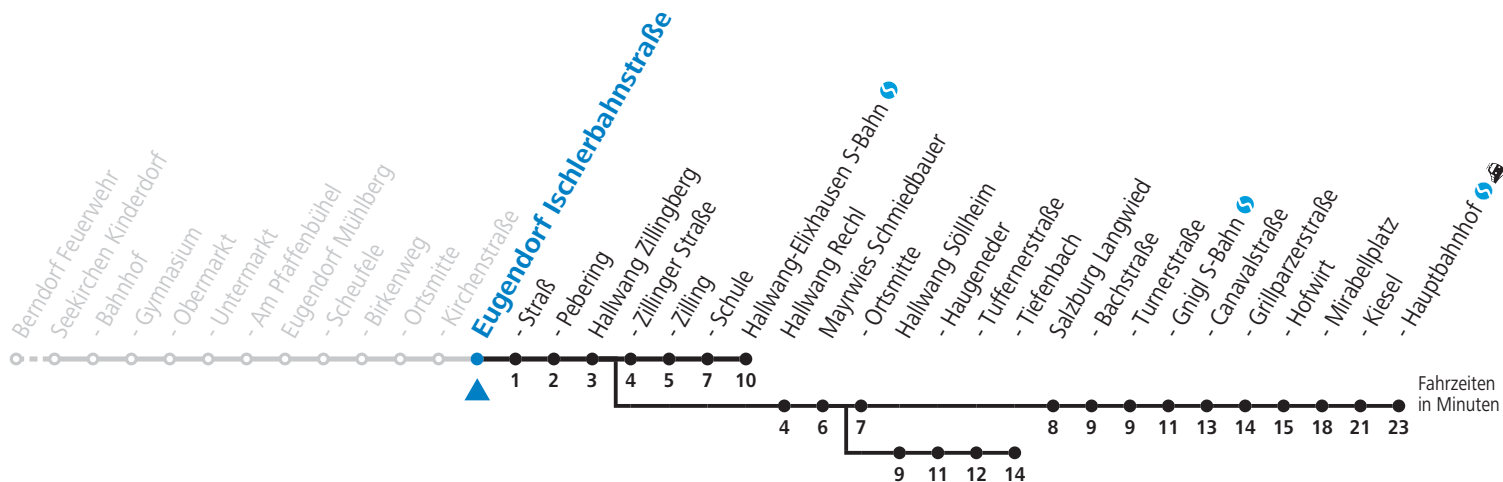

131 Berndorf - Obertrum - Seekirchen - Eugendorf - Hallwang - Salzburg Jahresfahrplan

gültig ab 12.12.2021.

Alle Angaben ohne Gewähr.

Montag bis Freitag

Samstag

6 11_b 41_b

7 16_b 46_b

8 28_b 58

9 28 58

10 28 58

11 28 58

12 28 58

13 28 46_a^S 58

14 28 58

15 28 58

16 28 58

17 28 58

18 28 58

19 28 58

20 28 58

6 56

7 28 58

8 28 58

9 28 58

10 28 58

11 28 58

12 28 58

13 28 58

14 28 58

15 28 58

16 28 58

17 28 58

18 28 58

19 28 58

20 28 58

21 58

S = nur Montag bis Freitag, wenn Schultag in Salzburg   a = bis Hallwang Tiefenbach   b = bis Salzburg Hauptbahnhof

Am 24.12. und 31.12. (sofern nicht Sonntag) gilt der Samstag-Fahrplan

Ferien im Bundesland Salzburg: 24.12.2021 bis 09.01.2022, 14. bis 20.02., 09. bis 18.04., 09.07. bis 11.09., 24.09. und 26.10. bis 02.11.2022 (Vorbehaltlich Änderungen durch die Schulbehörde)