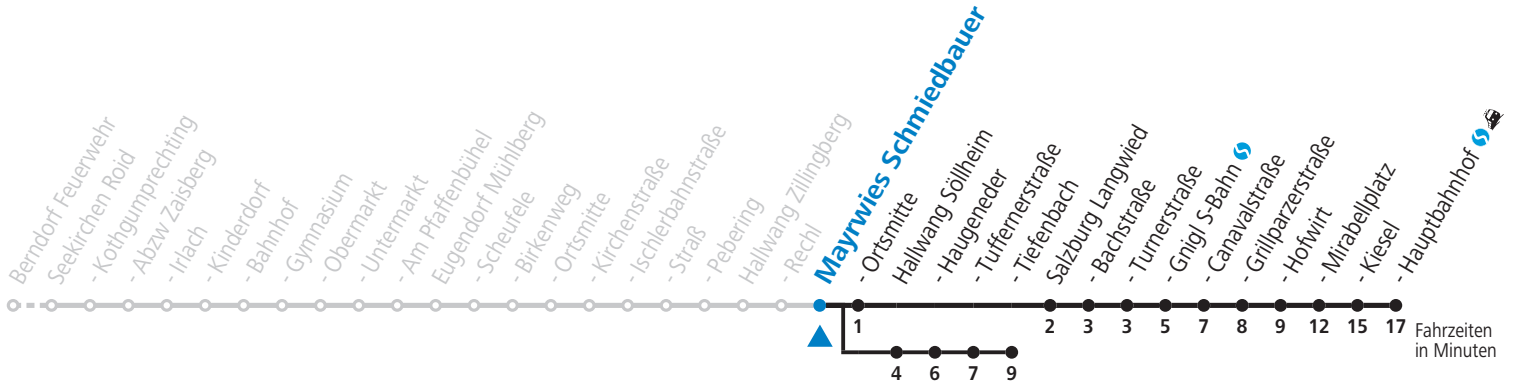

gültig ab 12.12.2021.

Alle Angaben ohne Gewähr.

Montag bis Freitag

6 17 47

7 22 52

8 34

13 51^S_a

S = nur Montag bis Freitag, wenn Schultag in Salzburg   a = bis Hallwang Tiefenbach

Am 24.12. und 31.12. (sofern nicht Sonntag) gilt der Samstag-Fahrplan

Ferien im Bundesland Salzburg: 24.12.2021 bis 09.01.2022, 14. bis 20.02., 09. bis 18.04., 09.07. bis 11.09., 24.09. und 26.10. bis 02.11.2022 (Vorbehaltlich Änderungen durch die Schulbehörde)