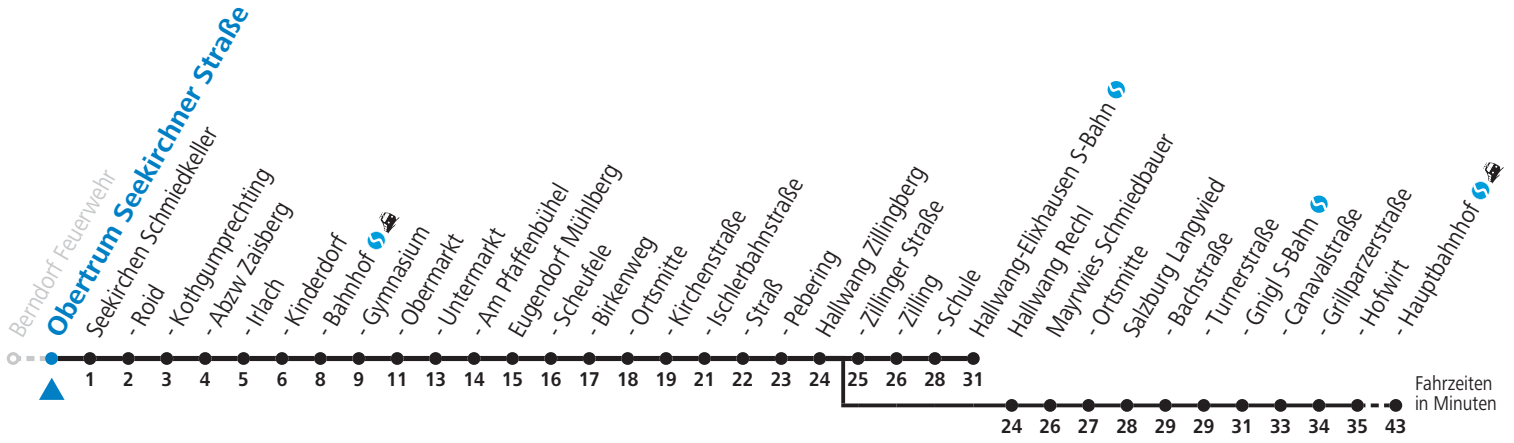

gültig ab 12.12.2021.

Alle Angaben ohne Gewähr.

Montag bis Freitag		Samstag		Sonn- und Feiertag	
5	51_c				
6	21_c 56_c	6	35	6	35_b
7	18_a 26_c	7	07 37	7	54_b
8	08_c 37	8	07 37	8	54_b
9	07 37	9	07 37	9	54_b
10	07 37	10	07 37	10	54_b
11	07 37	11	07 37	11	54_b
12	07 37	12	07 37	12	54_b
13	07 37	13	07 37	13	54_b
14	07 37	14	07 37	14	54_b
15	07 37	15	07 37	15	54_b
16	07 37	16	07 37	16	54_b
17	07 37	17	07 37	17	54_b
18	07 37	18	07 37	18	54_b
19	07 37	19	07 37	19	54_b
20	07 37	20	07 37		
		21	37		

S = nur Montag bis Freitag, wenn Schultag in Salzburg   b = bis Eugendorf Ischlerbahnstraße   c = bis Salzburg Hauptbahnhof
a = bis Seekirchen Gymnasium

Am 24.12. und 31.12. (sofern nicht Sonntag) gilt der Samstag-Fahrplan
Ferien im Bundesland Salzburg: 24.12.2021 bis 09.01.2022, 14. bis 20.02., 09. bis 18.04., 09.07. bis 11.09., 24.09. und 26.10. bis 02.11.2022 (Vorbehaltlich Änderungen durch die Schulbehörde)
Auf Grund der Linienlänge können nicht alle bedienten Zwischenhalte im Linienverlauf dargestellt werden. Alle Details siehe Linienfahrplan unter www.salzburg-verkehr.at