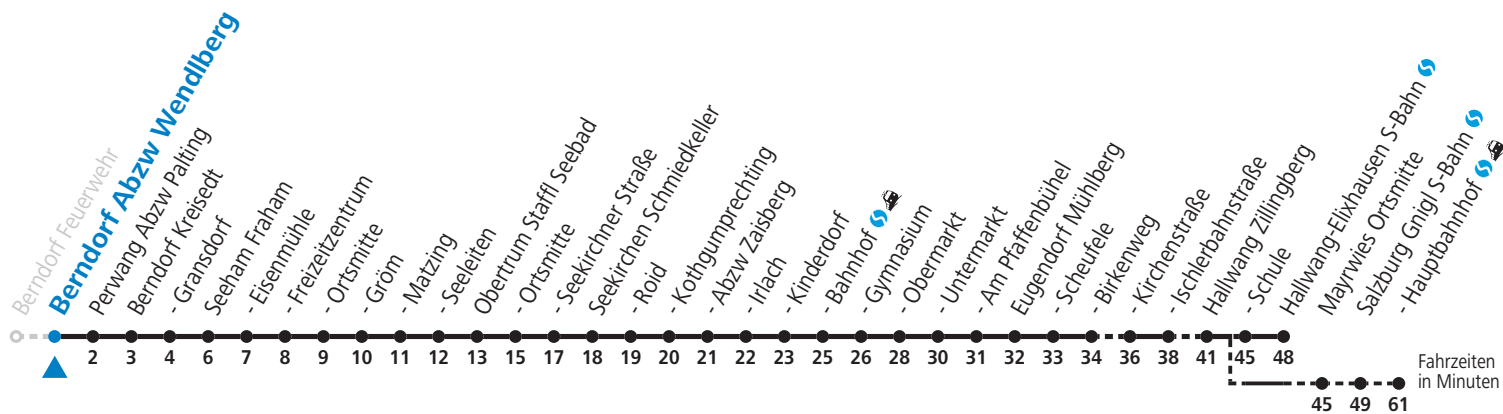

131 Berndorf - Obertrum - Seekirchen - Eugendorf - Hallwang - Salzburg

Jahresfahrplan

gültig ab 12.12.2021.

Montag bis Freitag		Samstag		Sonn- und Feiertag	
5	34_b				
6	04_b 37_b	6	18 50	6	18_a
7	07_b 49_b	7	20 50	7	37_a
8	20 50	8	20 50	8	37_a
9	20 50	9	20 50	9	37_a
10	20 50	10	20 50	10	37_a
11	20 50	11	20 50	11	37_a
12	20 50	12	20 50	12	37_a
13	20 50	13	20 50	13	37_a
14	20 50	14	20 50	14	37_a
15	20 50	15	20 50	15	37_a
16	20 50	16	20 50	16	37_a
17	20 50	17	20 50	17	37_a
18	20 50	18	20 50	18	37_a
19	20 50	19	20 50	19	37_a
20	20	20	20		
		21	20		

a = bis Eugendorf Ischlerbahnstraße   b = bis Salzburg Hauptbahnhof

Am 24.12. und 31.12. (sofern nicht Sonntag) gilt der Samstag-Fahrplan

Ferien im Bundesland Salzburg: 24.12.2021 bis 09.01.2022, 14. bis 20.02., 09. bis 18.04., 09.07. bis 11.09., 24.09. und 26.10. bis 02.11.2022 (Vorbehaltlich Änderungen durch die Schulbehörde)

Auf Grund der Linienlänge können nicht alle bedienten Zwischenhalte im Linienverlauf dargestellt werden. Alle Details siehe Linienfahrplan unter www.salzburg-verkehr.at