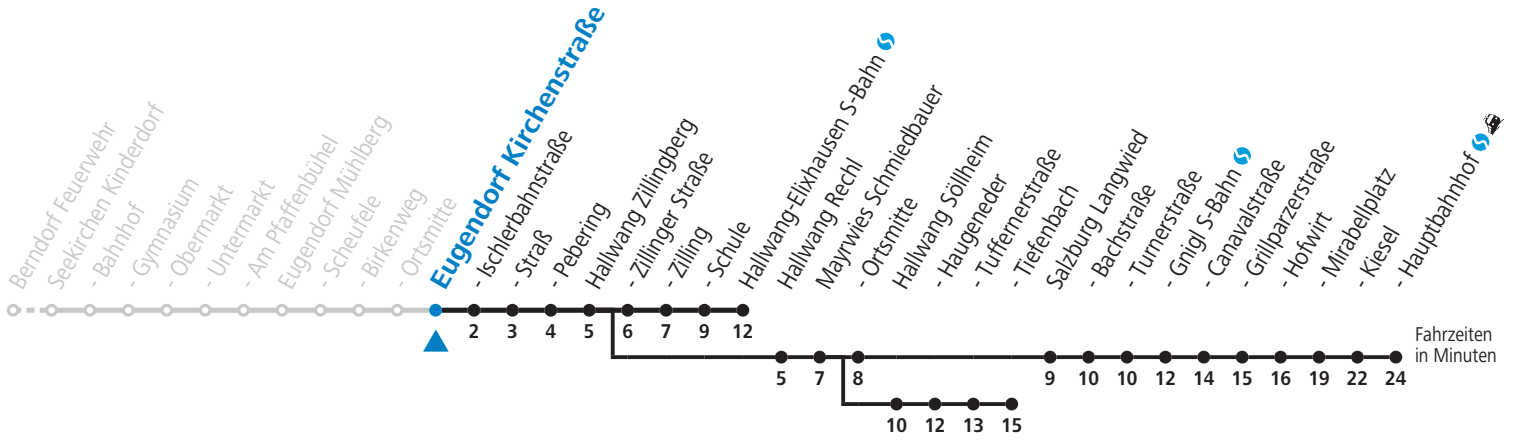

gültig ab 12.12.2021.

Alle Angaben ohne Gewähr.

Montag bis Freitag				Samstag				Sonn- und Feiertag			
6	10_c	40_c		6	54			6	54_a		
7	15_c	45_c		7	26	56					
8	27_c	56		8	26	56		8	13_a		
9	26	56		9	26	56		9	13_a		
10	26	56		10	26	56		10	13_a		
11	26	56		11	26	56		11	13_a		
12	26	56		12	26	56		12	13_a		
13	26	45_b^S	56	13	26	56		13	13_a		
14	26	56		14	26	56		14	13_a		
15	26	56		15	26	56		15	13_a		
16	26	56		16	26	56		16	13_a		
17	26	56		17	26	56		17	13_a		
18	26	56		18	26	56		18	13_a		
19	26	56		19	26	56		19	13_a		
20	26	56		20	26	56		20	13_a		
				21	56						

S = nur Montag bis Freitag, wenn Schultag in Salzburg   b = bis Hallwang Tiefenbach   c = bis Salzburg Hauptbahnhof

a = bis Eugendorf Ischlerbahnstraße

Am 24.12. und 31.12. (sofern nicht Sonntag) gilt der Samstag-Fahrplan

Ferien im Bundesland Salzburg: 24.12.2021 bis 09.01.2022, 14. bis 20.02., 09. bis 18.04., 09.07. bis 11.09., 24.09. und 26.10. bis 02.11.2022 (Vorbehaltlich Änderungen durch die Schulbehörde)