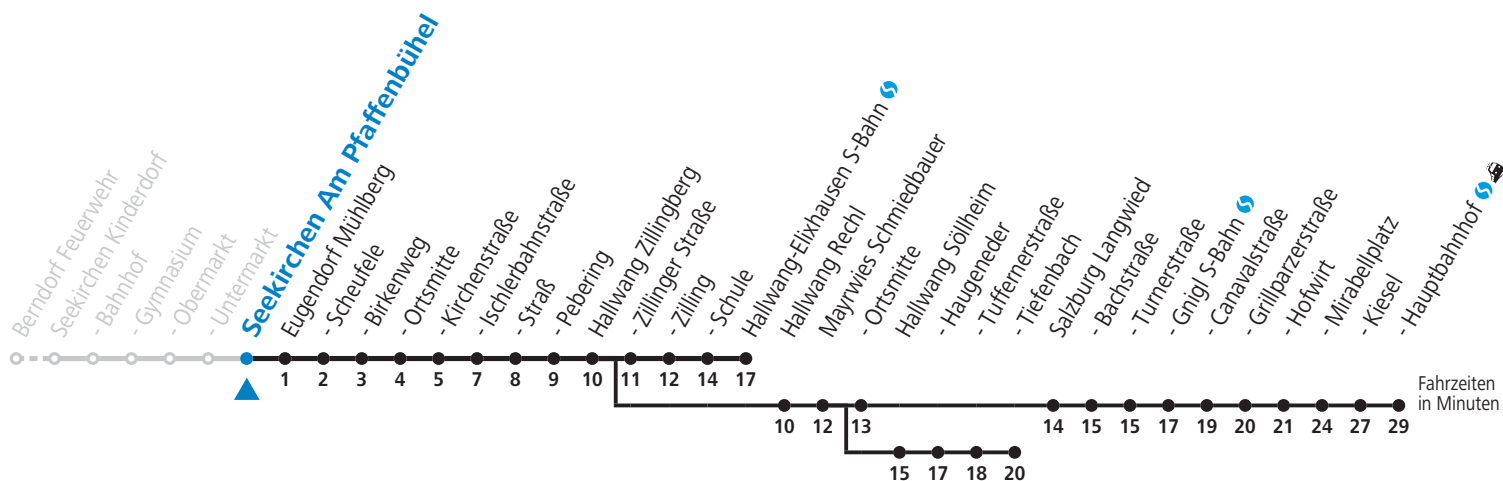

131 Berndorf - Obertrum - Seekirchen - Eugendorf - Hallwang - Salzburg Jahresfahrplan

gültig ab 12.12.2021.

Alle Angaben ohne Gewähr.

Montag bis Freitag	Samstag	Sonn- und Feiertag
6 05_c 35_c	6 49	6 49_a
7 10_c 40_c	7 21 51	
8 22_c 51	8 21 51	8 08_a
9 21 51	9 21 51	9 08_a
10 21 51	10 21 51	10 08_a
11 21 51	11 21 51	11 08_a
12 21 51	12 21 51	12 08_a
13 21 40_b^S 51	13 21 51	13 08_a
14 21 51	14 21 51	14 08_a
15 21 51	15 21 51	15 08_a
16 21 51	16 21 51	16 08_a
17 21 51	17 21 51	17 08_a
18 21 51	18 21 51	18 08_a
19 21 51	19 21 51	19 08_a
20 21 51	20 21 51	20 08_a
	21 51	

S = nur Montag bis Freitag, wenn Schultag in Salzburg   b = bis Hallwang Tiefenbach   c = bis Salzburg Hauptbahnhof

a = bis Eugendorf Ischlerbahnstraße

Am 24.12. und 31.12. (sofern nicht Sonntag) gilt der Samstag-Fahrplan

Ferien im Bundesland Salzburg: 24.12.2021 bis 09.01.2022, 14. bis 20.02., 09. bis 18.04., 09.07. bis 11.09., 24.09. und 26.10. bis 02.11.2022 (Vorbehaltlich Änderungen durch die Schulbehörde)