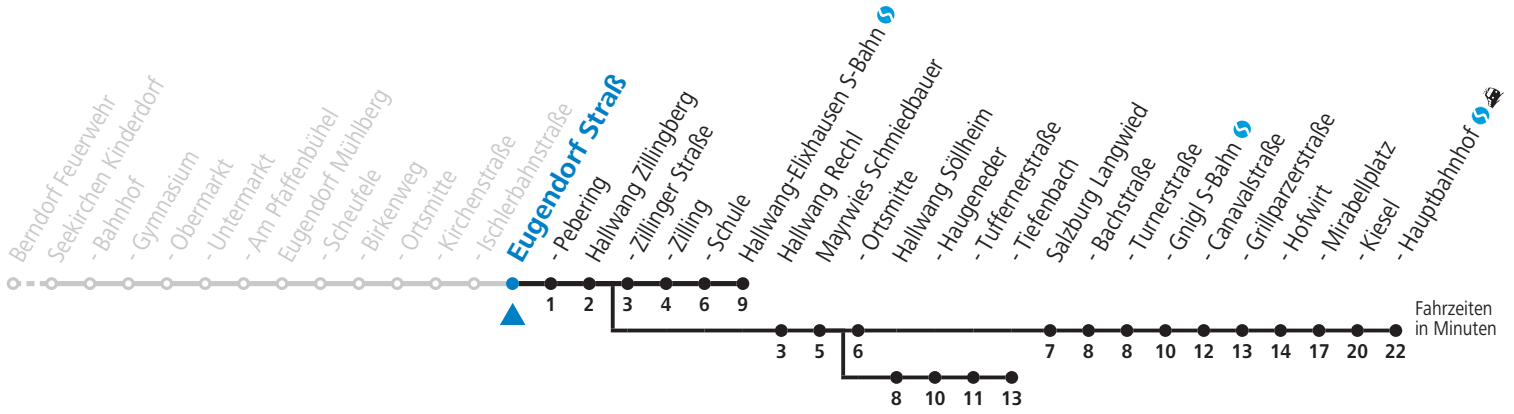

gültig ab 12.12.2021.

Alle Angaben ohne Gewähr.

Montag bis Freitag				Samstag		
6	12_b	42_b		6	57	
7	17_b	47_b		7	29	59
8	29_b	59		8	29	59
9	29	59		9	29	59
10	29	59		10	29	59
11	29	59		11	29	59
12	29	59		12	29	59
13	29	47_a^S	59	13	29	59
14	29	59		14	29	59
15	29	59		15	29	59
16	29	59		16	29	59
17	29	59		17	29	59
18	29	59		18	29	59
19	29	59		19	29	59
20	29	59		20	29	59
				21	59	

S = nur Montag bis Freitag, wenn Schultag in Salzburg   a = bis Hallwang Tiefenbach   b = bis Salzburg Hauptbahnhof

Am 24.12. und 31.12. (sofern nicht Sonntag) gilt der Samstag-Fahrplan

Ferien im Bundesland Salzburg: 24.12.2021 bis 09.01.2022, 14. bis 20.02., 09. bis 18.04., 09.07. bis 11.09., 24.09. und 26.10. bis 02.11.2022 (Vorbehaltlich Änderungen durch die Schulbehörde)