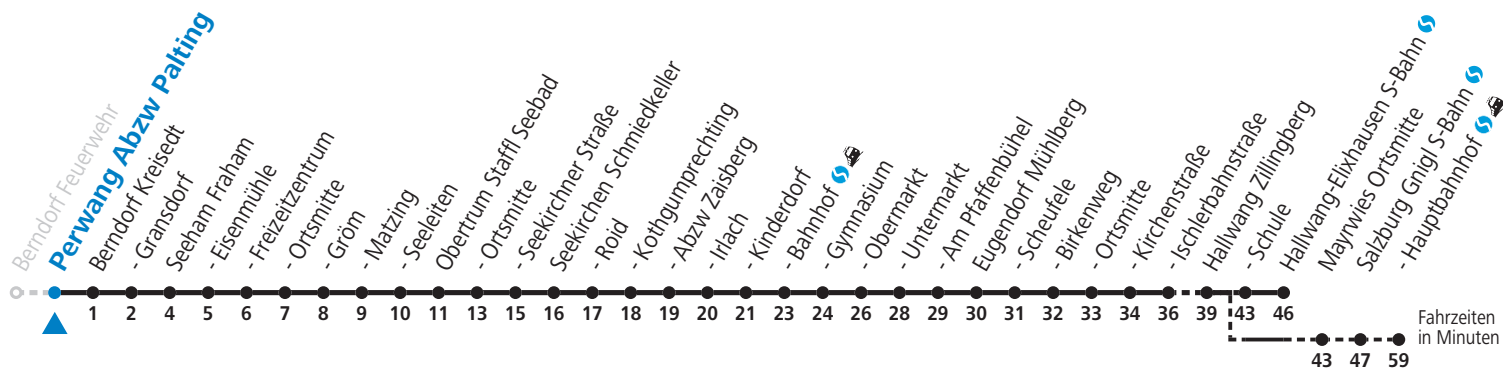

131 Berndorf - Obertrum - Seekirchen - Eugendorf - Hallwang - Salzburg

Jahresfahrplan

gültig ab 12.12.2021.

Alle Angaben ohne Gewähr.

Montag bis Freitag			Samstag			Sonn- und Feiertag		
5	36_b							
6	06_b 39_b		6	20 52		6	20_a	
7	09_b 51_b		7	22 52		7	39_a	
8	22 52		8	22 52		8	39_a	
9	22 52		9	22 52		9	39_a	
10	22 52		10	22 52		10	39_a	
11	22 52		11	22 52		11	39_a	
12	22 52		12	22 52		12	39_a	
13	22 52		13	22 52		13	39_a	
14	22 52		14	22 52		14	39_a	
15	22 52		15	22 52		15	39_a	
16	22 52		16	22 52		16	39_a	
17	22 52		17	22 52		17	39_a	
18	22 52		18	22 52		18	39_a	
19	22 52		19	22 52		19	39_a	
20	22		20	22				
			21	22				

a = bis Eugendorf Ischlerbahnstraße   b = bis Salzburg Hauptbahnhof

Am 24.12. und 31.12. (sofern nicht Sonntag) gilt der Samstag-Fahrplan

Ferien im Bundesland Salzburg: 24.12.2021 bis 09.01.2022, 14. bis 20.02., 09. bis 18.04., 09.07. bis 11.09., 24.09. und 26.10. bis 02.11.2022 (Vorbehaltlich Änderungen durch die Schulbehörde)

Auf Grund der Linienlänge können nicht alle bedienten Zwischenhalte im Linienverlauf dargestellt werden. Alle Details siehe Linienfahrplan unter www.salzburg-verkehr.at