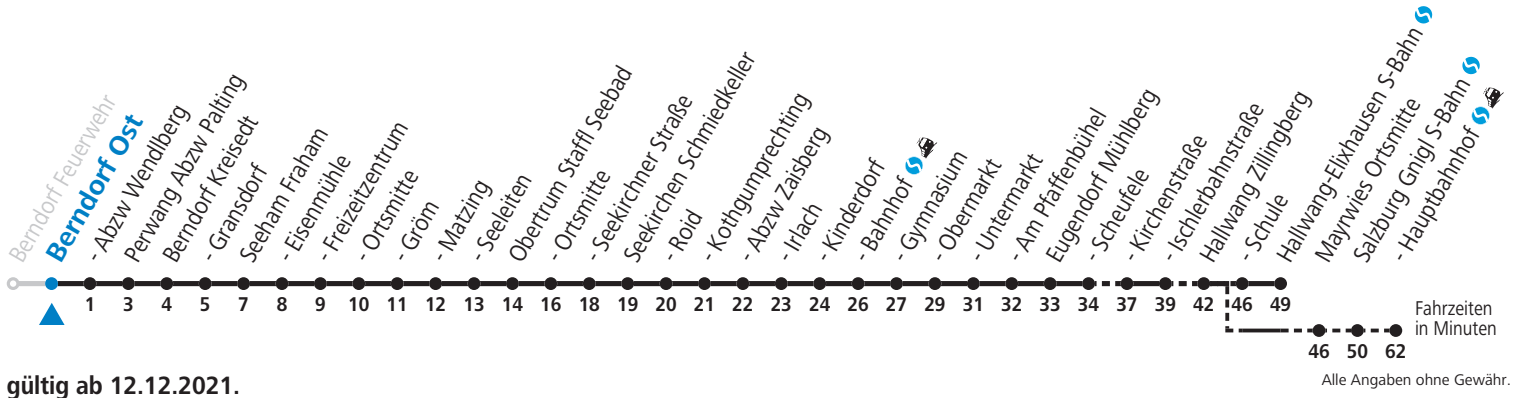

131 Berndorf - Obertrum - Seekirchen - Eugendorf - Hallwang - Salzburg

Jahresfahrplan

gültig ab 12.12.2021.

Montag bis Freitag		Samstag		Sonn- und Feiertag	
5	33_b				
6	03_b 36_b	6	17 49	6	17_a
7	06_b 48_b	7	19 49	7	36_a
8	19 49	8	19 49	8	36_a
9	19 49	9	19 49	9	36_a
10	19 49	10	19 49	10	36_a
11	19 49	11	19 49	11	36_a
12	19 49	12	19 49	12	36_a
13	19 49	13	19 49	13	36_a
14	19 49	14	19 49	14	36_a
15	19 49	15	19 49	15	36_a
16	19 49	16	19 49	16	36_a
17	19 49	17	19 49	17	36_a
18	19 49	18	19 49	18	36_a
19	19 49	19	19 49	19	36_a
20	19	20	19		
		21	19		

a = bis Eugendorf Ischlerbahnstraße   b = bis Salzburg Hauptbahnhof

Am 24.12. und 31.12. (sofern nicht Sonntag) gilt der Samstag-Fahrplan

Ferien im Bundesland Salzburg: 24.12.2021 bis 09.01.2022, 14. bis 20.02., 09. bis 18.04., 09.07. bis 11.09., 24.09. und 26.10. bis 02.11.2022 (Vorbehaltlich Änderungen durch die Schulbehörde)

Auf Grund der Linienlänge können nicht alle bedienten Zwischenhalte im Linienverlauf dargestellt werden. Alle Details siehe Linienfahrplan unter www.salzburg-verkehr.at