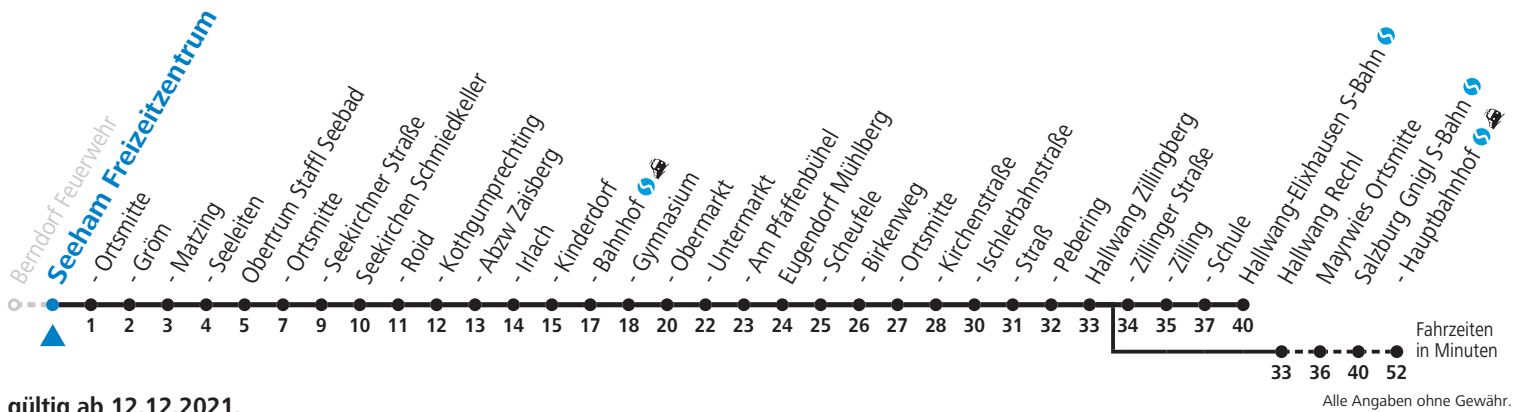

Auf Grund der Linienlänge können nicht alle bedienten Zwischenhalte im Linienverlauf dargestellt werden. Alle Details siehe Linienfahrplan unter www.salzburg-verkehr.at

131 Berndorf - Obertrum - Seekirchen - Eugendorf - Hallwang - Salzburg Jahresfahrplan

gültig ab 12.12.2021.

Montag bis Freitag		Samstag		Sonn- und Feiertag	
5	41 _b				
6	11 _b 46 _b	6	25 57	6	25 _a
7	16 _b 58 _b	7	27 57	7	44 _a
8	27 57	8	27 57	8	44 _a
9	27 57	9	27 57	9	44 _a
10	27 57	10	27 57	10	44 _a
11	27 57	11	27 57	11	44 _a
12	27 57	12	27 57	12	44 _a
13	27 57	13	27 57	13	44 _a
14	27 57	14	27 57	14	44 _a
15	27 57	15	27 57	15	44 _a
16	27 57	16	27 57	16	44 _a
17	27 57	17	27 57	17	44 _a
18	27 57	18	27 57	18	44 _a
19	27 57	19	27 57	19	44 _a
20	27	20	27		
		21	27		

a = bis Eugendorf Ischlerbahnstraße b = bis Salzburg Hauptbahnhof

Am 24.12. und 31.12. (sofern nicht Sonntag) gilt der Samstag-Fahrplan

Ferien im Bundesland Salzburg: 24.12.2021 bis 09.01.2022, 14. bis 20.02., 09. bis 18.04., 09.07. bis 11.09., 24.09. und 26.10. bis 02.11.2022 (Vorbehaltlich Änderungen durch die Schulbehörde)