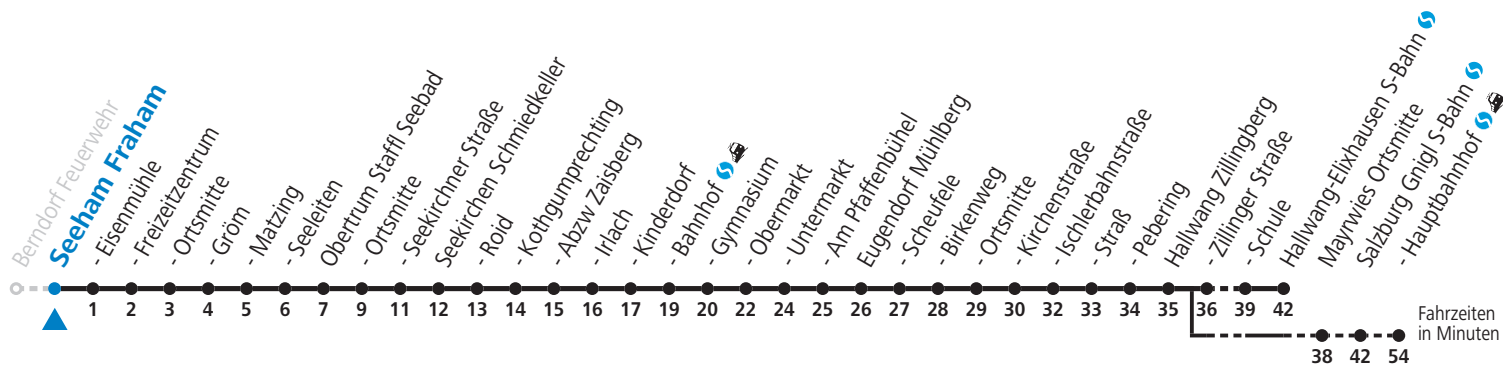

a = bis Eugendorf Ischlerbahnstraße b = bis Salzburg Hauptbahnhof

Am 24.12. und 31.12. (sofern nicht Sonntag) gilt der Samstag-Fahrplan

Ferien im Bundesland Salzburg: 24.12.2021 bis 09.01.2022, 14. bis 20.02., 09. bis 18.04., 09.07. bis 11.09., 24.09. und 26.10. bis 02.11.2022 (Vorbehaltlich Änderungen durch die Schulbehörde)

Auf Grund der Linienlänge können nicht alle bedienten Zwischenhalte im Linienverlauf dargestellt werden. Alle Details siehe Linienfahrplan unter www.salzburg-verkehr.at

131 Berndorf - Obertrum - Seekirchen - Eugendorf - Hallwang - Salzburg Jahresfahrplan