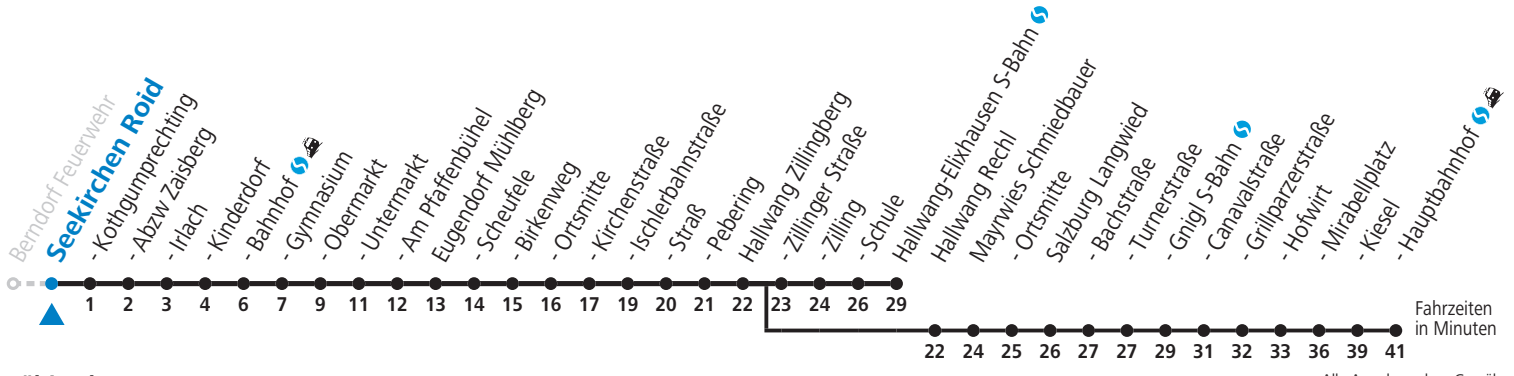

131 Berndorf - Obertrum - Seekirchen - Eugendorf - Hallwang - Salzburg Jahresfahrplan

gültig ab 12.12.2021.

Alle Angaben ohne Gewähr.

Montag bis Freitag		Samstag		Sonn- und Feiertag	
5	53_c				
6	23_c 58_c	6	37	6	37_b
7	20_a^S 28_c	7	09 39	7	56_b
8	10_c 39	8	09 39	8	56_b
9	09 39	9	09 39	9	56_b
10	09 39	10	09 39	10	56_b
11	09 39	11	09 39	11	56_b
12	09 39	12	09 39	12	56_b
13	09 39	13	09 39	13	56_b
14	09 39	14	09 39	14	56_b
15	09 39	15	09 39	15	56_b
16	09 39	16	09 39	16	56_b
17	09 39	17	09 39	17	56_b
18	09 39	18	09 39	18	56_b
19	09 39	19	09 39	19	56_b
20	09 39	20	09 39		
		21	39		

S = nur Montag bis Freitag, wenn Schultag in Salzburg   b = bis Eugendorf Ischlerbahnstraße   c = bis Salzburg Hauptbahnhof

a = bis Seekirchen Gymnasium

Am 24.12. und 31.12. (sofern nicht Sonntag) gilt der Samstag-Fahrplan

Ferien im Bundesland Salzburg: 24.12.2021 bis 09.01.2022, 14. bis 20.02., 09. bis 18.04., 09.07. bis 11.09., 24.09. und 26.10. bis 02.11.2022 (Vorbehaltlich Änderungen durch die Schulbehörde)