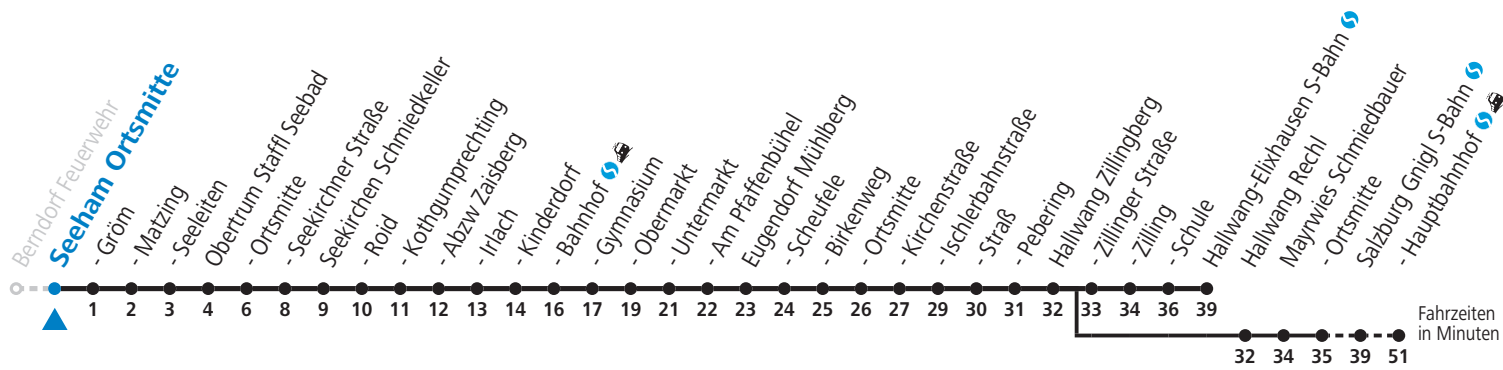

Auf Grund der Linienlänge können nicht alle bedienten Zwischenhalte im Linienverlauf dargestellt werden. Alle Details siehe Linienfahrplan unter www.salzburg-verkehr.at

131 Berndorf - Obertrum - Seekirchen - Eugendorf - Hallwang - Salzburg Jahresfahrplan

a = bis Eugendorf Ischlerbahnstraße b = bis Salzburg Hauptbahnhof

Am 24.12. und 31.12. (sofern nicht Sonntag) gilt der Samstag-Fahrplan

Ferien im Bundesland Salzburg: 24.12.2021 bis 09.01.2022, 14. bis 20.02., 09. bis 18.04., 09.07. bis 11.09., 24.09. und 26.10. bis 02.11.2022 (Vorbehaltlich Änderungen durch die Schulbehörde)