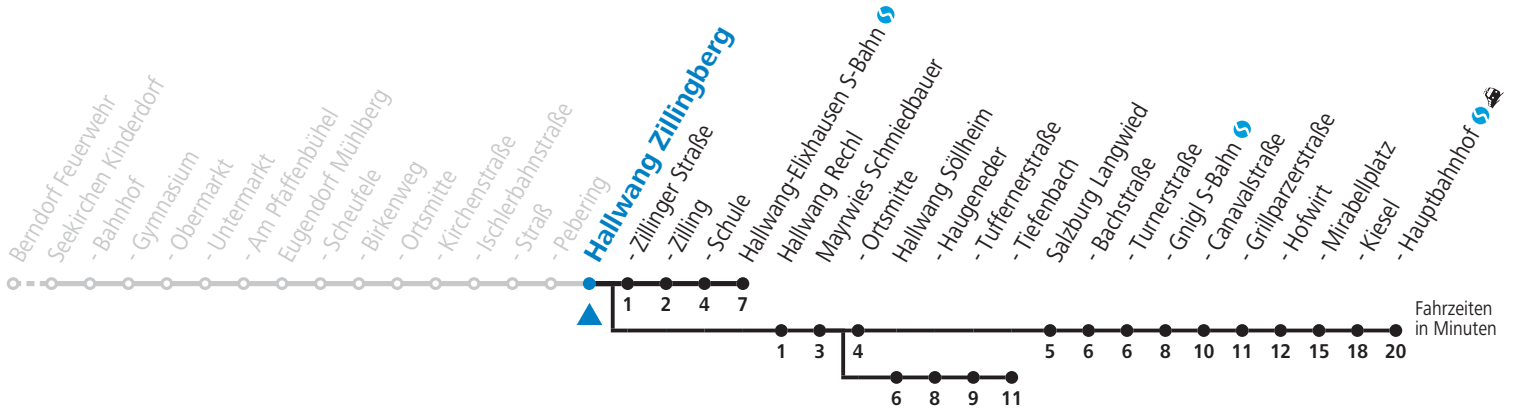

gültig ab 12.12.2021.

Alle Angaben ohne Gewähr.

Montag bis Freitag				Samstag		
6	14_b	44_b		6	59	
7	19_b	49_b		7	31	
8	31_b			8	01	31
9	01	31		9	01	31
10	01	31		10	01	31
11	01	31		11	01	31
12	01	31		12	01	31
13	01	31	49_a	13	01	31
14	01	31		14	01	31
15	01	31		15	01	31
16	01	31		16	01	31
17	01	31		17	01	31
18	01	31		18	01	31
19	01	31		19	01	31
20	01	31		20	01	31
21	01			21	01	
				22	01	

S = nur Montag bis Freitag, wenn Schultag in Salzburg   a = bis Hallwang Tiefenbach   b = bis Salzburg Hauptbahnhof

Am 24.12. und 31.12. (sofern nicht Sonntag) gilt der Samstag-Fahrplan

Ferien im Bundesland Salzburg: 24.12.2021 bis 09.01.2022, 14. bis 20.02., 09. bis 18.04., 09.07. bis 11.09., 24.09. und 26.10. bis 02.11.2022 (Vorbehaltlich Änderungen durch die Schulbehörde)