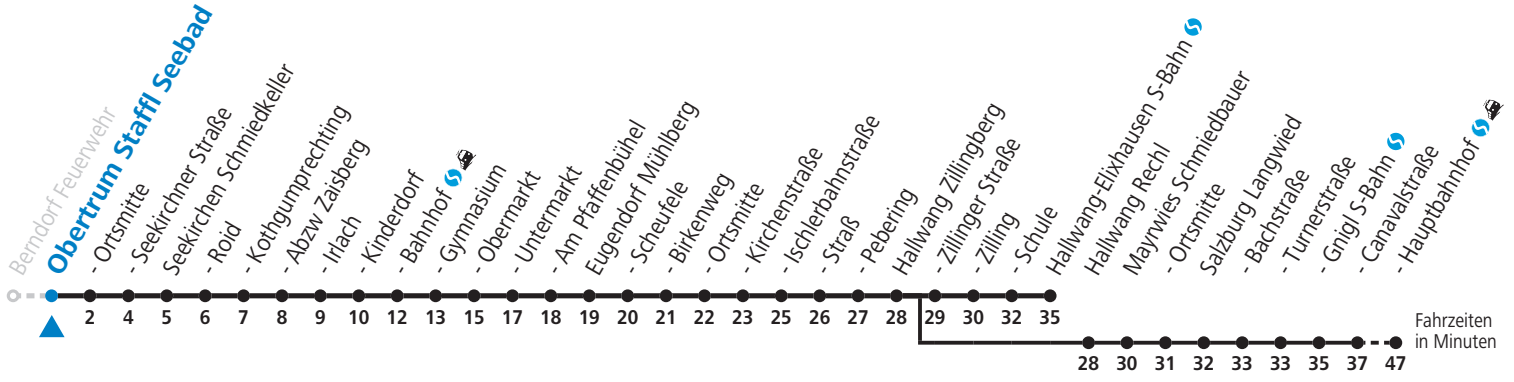

131 Berndorf - Obertrum - Seekirchen - Eugendorf - Hallwang - Salzburg Jahresfahrplan

gültig ab 12.12.2021.

Alle Angaben ohne Gewähr.

Montag bis Freitag		Samstag		Sonn- und Feiertag	
5	47_b				
6	17_b 52_b	6	31	6	31_a
7	22_b	7	03 33	7	50_a
8	04_b 33	8	03 33	8	50_a
9	03 33	9	03 33	9	50_a
10	03 33	10	03 33	10	50_a
11	03 33	11	03 33	11	50_a
12	03 33	12	03 33	12	50_a
13	03 33	13	03 33	13	50_a
14	03 33	14	03 33	14	50_a
15	03 33	15	03 33	15	50_a
16	03 33	16	03 33	16	50_a
17	03 33	17	03 33	17	50_a
18	03 33	18	03 33	18	50_a
19	03 33	19	03 33	19	50_a
20	03 33	20	03 33		
		21	33		

a = bis Eugendorf Ischlerbahnstraße   b = bis Salzburg Hauptbahnhof

Am 24.12. und 31.12. (sofern nicht Sonntag) gilt der Samstag-Fahrplan
Ferien im Bundesland Salzburg: 24.12.2021 bis 09.01.2022, 14. bis 20.02., 09. bis 18.04., 09.07. bis 11.09., 24.09. und 26.10. bis 02.11.2022 (Vorbehaltlich Änderungen durch die Schulbehörde)
Auf Grund der Linienlänge können nicht alle bedienten Zwischenhalte im Linienverlauf dargestellt werden. Alle Details siehe Linienfahrplan unter www.salzburg-verkehr.at

Datum: 18.11.2021 15:04:44; Linie: 99-131-A-10-R; Haltestelle: 50154