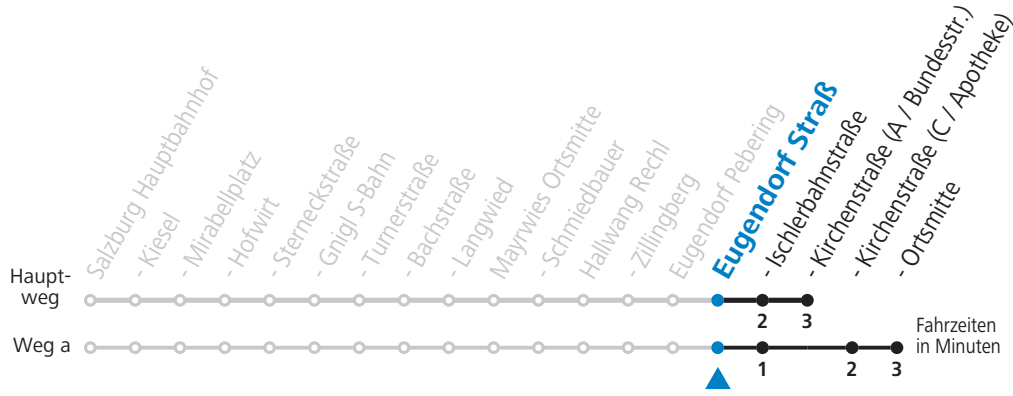

a = fährt Weg a

Am 24.12. und 31.12. (sofern nicht Sonntag) gilt der Samstag-Fahrplan

Ferien im Bundesland Salzburg: 24.12.2021 bis 09.01.2022, 14. bis 20.02., 09. bis 18.04., 09.07. bis 11.09., 24.09. und 26.10. bis 02.11.2022 (Vorbehaltlich Änderungen durch die Schulbehörde)