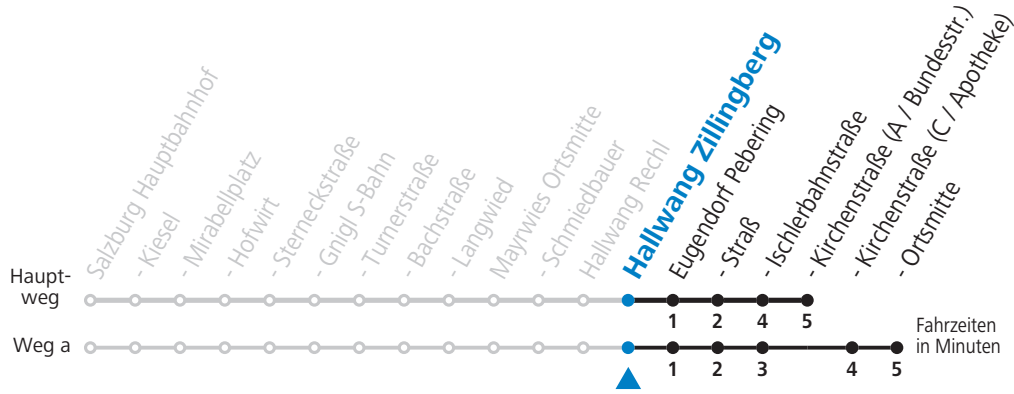

a = fährt Weg a

Am 24.12. und 31.12. (sofern nicht Sonntag) gilt der Samstag-Fahrplan

Ferien im Bundesland Salzburg: 24.12.2021 bis 09.01.2022, 14. bis 20.02., 09. bis 18.04., 09.07. bis 11.09., 24.09. und 26.10. bis 02.11.2022 (Vorbehaltlich Änderungen durch die Schulbehörde)