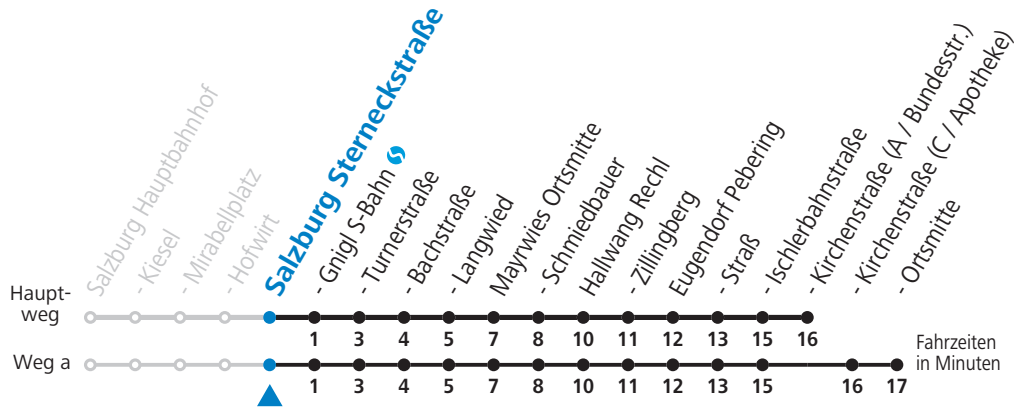

a = fährt Weg a

Am 24.12. und 31.12. (sofern nicht Sonntag) gilt der Samstag-Fahrplan

Ferien im Bundesland Salzburg: 24.12.2021 bis 09.01.2022, 14. bis 20.02., 09. bis 18.04., 09.07. bis 11.09., 24.09. und 26.10. bis 02.11.2022 (Vorbehaltlich Änderungen durch die Schulbehörde)