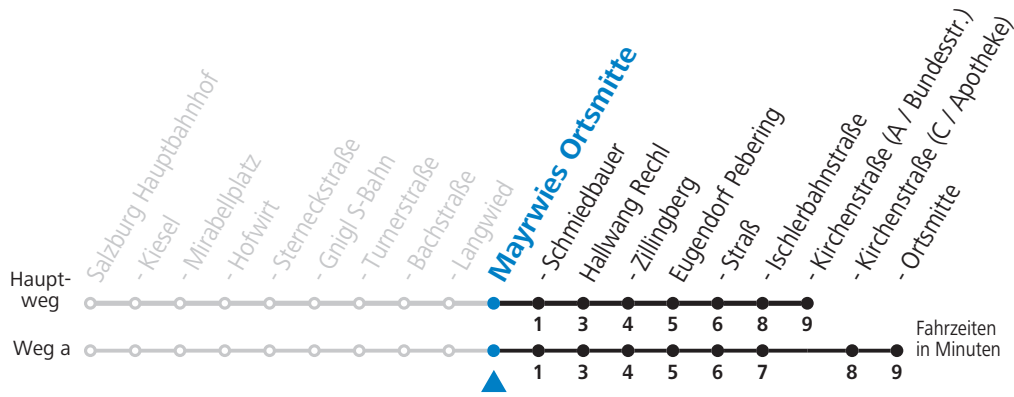

a = fährt Weg a

Am 24.12. und 31.12. (sofern nicht Sonntag) gilt der Samstag-Fahrplan

Ferien im Bundesland Salzburg: 24.12.2021 bis 09.01.2022, 14. bis 20.02., 09. bis 18.04., 09.07. bis 11.09., 24.09. und 26.10. bis 02.11.2022 (Vorbehaltlich Änderungen durch die Schulbehörde)