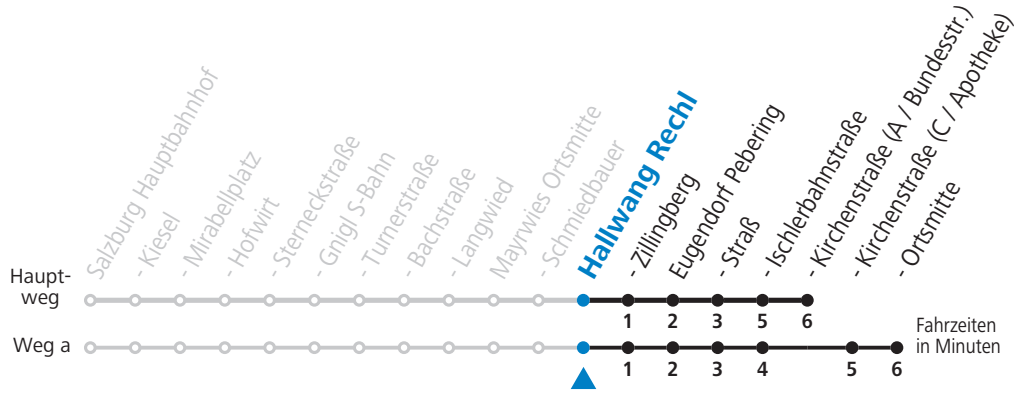

a = fährt Weg a

Am 24.12. und 31.12. (sofern nicht Sonntag) gilt der Samstag-Fahrplan

Ferien im Bundesland Salzburg: 24.12.2021 bis 09.01.2022, 14. bis 20.02., 09. bis 18.04., 09.07. bis 11.09., 24.09. und 26.10. bis 02.11.2022 (Vorbehaltlich Änderungen durch die Schulbehörde)