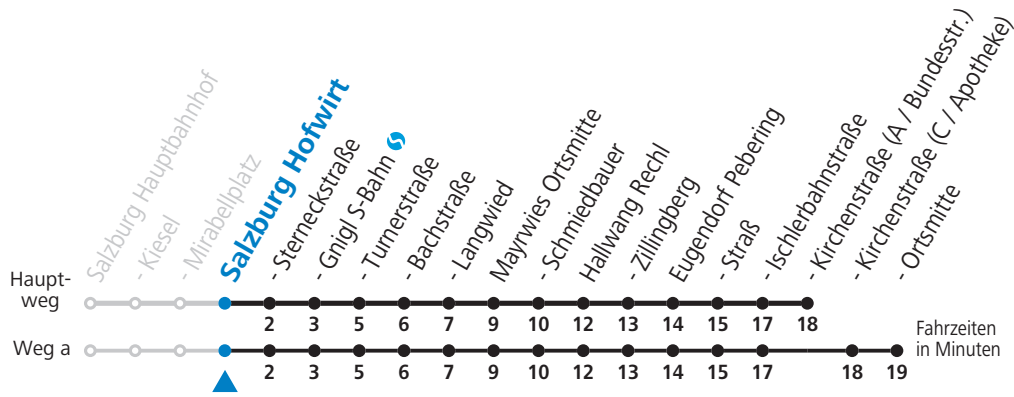

a = fährt Weg a

Am 24.12. und 31.12. (sofern nicht Sonntag) gilt der Samstag-Fahrplan

Ferien im Bundesland Salzburg: 24.12.2021 bis 09.01.2022, 14. bis 20.02., 09. bis 18.04., 09.07. bis 11.09., 24.09. und 26.10. bis 02.11.2022 (Vorbehaltlich Änderungen durch die Schulbehörde)