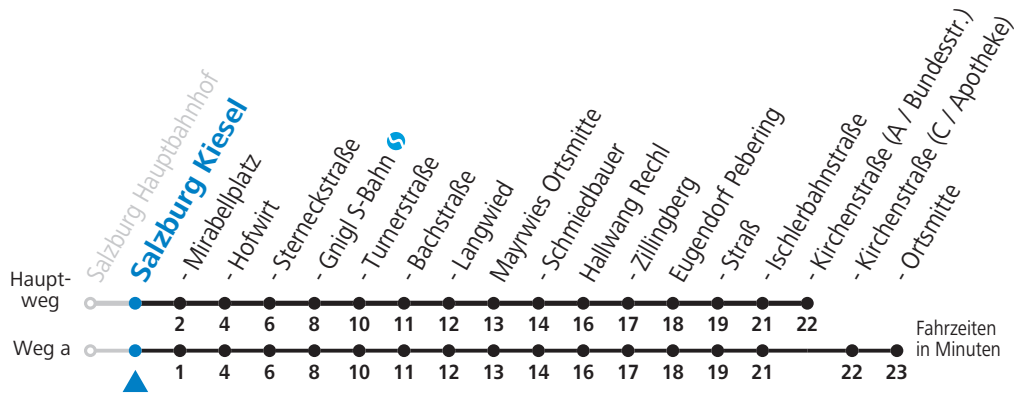

a = fährt Weg a

Am 24.12. und 31.12. (sofern nicht Sonntag) gilt der Samstag-Fahrplan

Ferien im Bundesland Salzburg: 24.12.2021 bis 09.01.2022, 14. bis 20.02., 09. bis 18.04., 09.07. bis 11.09., 24.09. und 26.10. bis 02.11.2022 (Vorbehaltlich Änderungen durch die Schulbehörde)