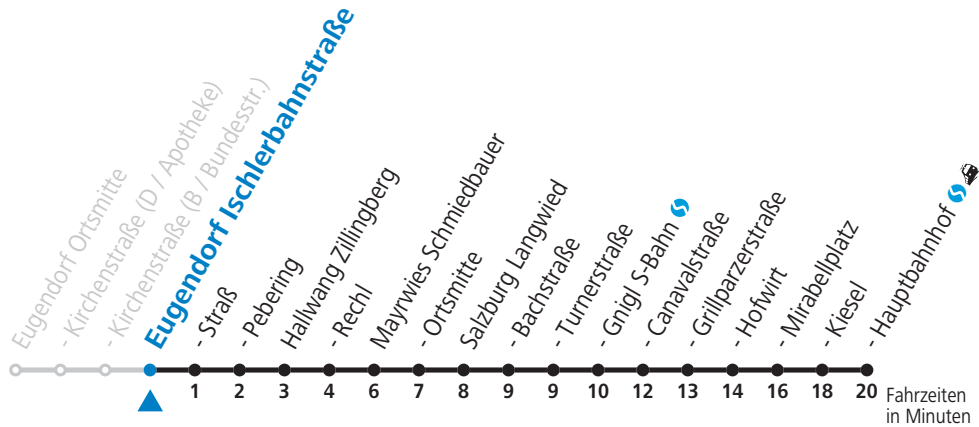

gültig ab 12.12.2021.

Alle Angaben ohne Gewähr.

Montag bis Freitag		Samstag		Sonn- und Feiertag	
5	32	5	34		
6	02 18 33 34 50	6	34	6	34
7	02 _S 05 _S 06 20 35 55	7	04 34	7	34
8	10 35	8	04 34	8	34
9	05 35	9	04 34	9	34
10	05 35	10	04 34	10	34
11	05 35	11	04 34	11	34
12	05 35	12	04 34	12	34
13	05 35	13	04 34	13	34
14	05 35	14	04 34	14	34
15	05 35	15	04 34	15	34
16	05 35	16	04 34	16	34
17	05 35 50	17	04 34	17	34
18	05 35	18	04 34	18	34
19	04 34	19	04 34	19	34
20	04 34	20	04 34	20	44
21	44	21	04 44	21	44
22	44	22	44	22	44

S = nur Montag bis Freitag, wenn Schultag in Salzburg

Am 24.12. und 31.12. (sofern nicht Sonntag) gilt der Samstag-Fahrplan

Ferien im Bundesland Salzburg: 24.12.2021 bis 09.01.2022, 14. bis 20.02., 09. bis 18.04., 09.07. bis 11.09., 24.09. und 26.10. bis 02.11.2022 (Vorbehaltlich Änderungen durch die Schulbehörde)