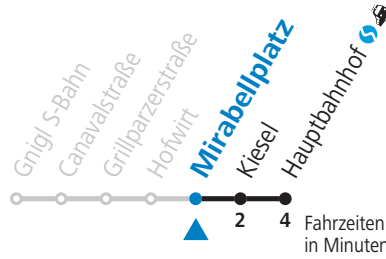

Regionalbus Gesamtangebot: Gnigl S-Bahn - Salzburg Hbf

gültig ab 12.12.2021.

Alle Angaben ohne Gewähr.

Montag bis Freitag											Samstag					Sonn- und Feiertag									
5	46	48									5	50				6	20	50	59						
6	01	09	18	19	21	29	31	36	40	41	45_S	6	00	05	09	24	35	50	53	6					
	48_F	50	51	55	59								54												
7	02_S	05_S	08	11	11_S	14	15	16	18	20_S	23_S	7	00	05	20	34	35	36	50	7	20	36	50		
	24	25_S	26	32	33	34	38	46	51	53															
8	04	07	13	19	20	21	24	28	36	38	46	8	00	05	06	20	21	35	36	8	17	20	50	51	
	51	53											50												
9	05	06	08	21	23	36	38	51	53			9	00	05	06	20	21	35	36	9	17	20	50	51	
													50												
10	05	06	08	21	23	36	38	51	53			10	00	05	06	20	21	35	36	10	17	20	21	50	51
													50	51											
11	05	06	08	21	23	36	38	51	53			11	00	05	06	20	21	35	36	11	17	20	21	50	51
													50	51											
12	05	06	08	21	23	36	38	51	53			12	00	05	06	20	21	35	36	12	17	20	21	50	51
													50	51											
13	05	06	08	21	23	36	38	51	53			13	00	05	06	20	21	35	36	13	17	20	21	50	51
													50	51											
14	05	06	08	21	23	36	38	51	53			14	00	05	06	20	21	35	36	14	17	20	21	50	51
													50	51											
15	05	06	08	21	23	36	38	51	53			15	00	05	06	20	21	35	36	15	17	20	21	50	51
													50	51											
16	05	06	08	21	23	36	38	51	53			16	00	05	06	20	21	35	36	16	17	20	21	50	51
													50	51											
17	05	06	08	21	23	36	38	51	53			17	00	05	06	20	21	35	36	17	17	20	21	50	51
													50	51											
18	05	06	08	21	23	36	38	51	53			18	00	05	06	20	21	35	36	18	17	20	21	50	51
													50	51											
19	04	05	10	20	25	35	40	50	55			19	00	04	05	10	20	25	35	19	10	17	20	40	50
													40	50	55										
20	05	10	20	25	40	50						20	00	05	10	20	25	35	40	20	10	17	20	40	
													50	57											
21	05	06	36									21	05	06	20	36				21	00	06	30	36	
22	00	30	36									22	00	06	30	36				22	00	06	17	30	36
23	00	30										23	00	30	36					23	00	30			

F = nur Montag bis Freitag, wenn schulfreier Werktag in Salzburg

S = nur Montag bis Freitag, wenn Schultag in Salzburg

Am 24.12. und 31.12. (sofern nicht Sonntag) gilt der Samstag-Fahrplan

Ferien im Bundesland Salzburg: 24.12.2021 bis 09.01.2022, 14. bis 20.02., 09. bis 18.04., 09.07. bis 11.09., 24.09. und 26.10. bis 02.11.2022 (Vorbehaltlich Änderungen durch die Schulbehörde)