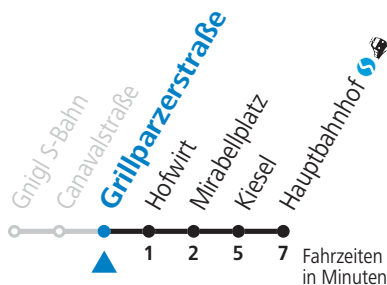

Regionalbus Gesamtangebot: Gnigl S-Bahn - Salzburg Hbf

gültig ab 12.12.2021.

Alle Angaben ohne Gewähr.

Montag bis Freitag										Samstag										Sonn- und Feiertag											
5	44	45	58							5	47	58								6	17	47	57								
6	06	15	16	18	25	29	33	37	38	42_S	6	02	06	22	32	47	50	52	58		6	17	47	57							
	45_F	47	48	52	55	59_S																									
7	02_S	05	08	08_S	11	13	15	16_S	17_S	20_S	7	02	17	32	33	47	58					7	17	33	47						
	21	22_S	23	29	30	35	43	48	50																						
8	00	04	10	16	17	18	21	25	33	35	8	02	03	17	18	32	33	47	58		8	15	17	47	48						
	42	48	50																												
9	02	03	05	18	20	33	35	48	50		9	02	03	17	18	32	33	47	58		9	15	17	47	48						
10	02	03	05	18	20	33	35	48	50		10	02	03	17	18	32	33	47	48		10	15	17	18	47	48					
												58																			
11	02	03	05	18	20	33	35	48	50		11	02	03	17	18	32	33	47	48		11	15	17	18	47	48					
												58																			
12	02	03	05	18	20	33	35	48	50		12	02	03	17	18	32	33	47	48		12	15	17	18	47	48					
												58																			
13	02	03	05	18	20	33	35	48	50		13	02	03	17	18	32	33	47	48		13	15	17	18	47	48					
												58																			
14	02	03	05	18	20	33	35	48	50		14	02	03	17	18	32	33	47	48		14	15	17	18	47	48					
												58																			
15	02	03	05	18	20	33	35	48	50		15	02	03	17	18	32	33	47	48		15	15	17	18	47	48					
												58																			
16	02	03	05	18	20	33	35	48	50		16	02	03	17	18	32	33	47	48		16	15	17	18	47	48					
												58																			
17	02	03	05	18	20	33	35	48	50		17	02	03	17	18	32	33	47	48		17	15	17	18	47	48					
												58																			
18	02	03	05	18	20	33	35	48	50		18	02	03	17	18	32	33	47	48		18	15	17	18	47	48					
												58																			
19	01	02	07	17	22	32	37	47	52		19	01	02	07	17	22	32	37	47		19	07	15	17	37	47					
												52	58																		
20	02	07	17	22	37	47					20	02	07	17	22	32	37	47	54		20	07	15	17	37	57					
21	02	03	33	57							21	02	03	17	33	57						21	03	27	33	57					
22	27	33	57								22	03	27	33	57	58						22	03	15	27	33	57				
23	27										23	27	33									23	27								

F = nur Montag bis Freitag, wenn schulfreier Werktag in Salzburg   S = nur Montag bis Freitag, wenn Schultag in Salzburg

Am 24.12. und 31.12. (sofern nicht Sonntag) gilt der Samstag-Fahrplan

Ferien im Bundesland Salzburg: 24.12.2021 bis 09.01.2022, 14. bis 20.02., 09. bis 18.04., 09.07. bis 11.09., 24.09. und 26.10. bis 02.11.2022 (Vorbehaltlich Änderungen durch die Schulbehörde)