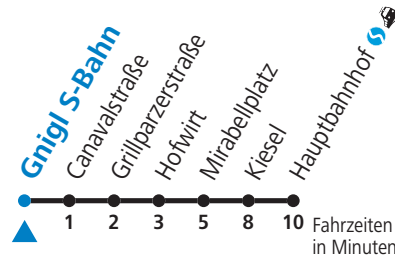

Regionalbus Gesamtangebot: Gnigl S-Bahn - Salzburg Hbf

gültig ab 12.12.2021.

Alle Angaben ohne Gewähr.

Montag bis Freitag											Samstag					Sonn- und Feiertag									
5	41	43	56								5	45				6	15	45							
6	03	12	13	16	22	26	30	34	35	45	49	6	00	03	19	30	45	47	49	6	15	45			
	52	56_S																							
7	02	05	05_S	08	10	12	13_S	14_S	17_S	18	19_S	7	00	15	29	30	45	7	15	30	45				
	20	26	27	32	40	45	47	57																	
8	01	07	14	15	18	22	30	32	39	45	47	8	00	15	30	45	8	15	45						
9	00	02	15	17	30	32	45	47				9	00	15	30	45	9	15	45						
10	00	02	15	17	30	32	45	47				10	00	15	30	45	10	15	45						
11	00	02	15	17	30	32	45	47				11	00	15	30	45	11	15	45						
12	00	02	15	17	30	32	45	47				12	00	15	30	45	12	15	45						
13	00	02	15	17	30	32	45	47				13	00	15	30	45	13	15	45						
14	00	02	15	17	30	32	45	47				14	00	15	30	45	14	15	45						
15	00	02	15	17	30	32	45	47				15	00	15	30	45	15	15	45						
16	00	02	15	17	30	32	45	47				16	00	15	30	45	16	15	45						
17	00	02	15	17	30	32	45	47				17	00	15	30	45	17	15	45						
18	00	02	15	17	30	32	45	47	58			18	00	15	30	45	58	18	15	45					
19	00	04	15	19	30	34	45	49				19	00	04	15	19	30	34	45	49	19	04	15	34	45
20	00	04	15	19	34	45						20	00	04	15	19	30	34	45	51	20	04	15	34	55
21	00	30	55									21	00	15	30	55	21	00	25	30	55				
22	25	30	55									22	00	25	30	55	22	00	25	30	55				
23	25											23	25	30	23	25									

S = nur Montag bis Freitag, wenn Schultag in Salzburg

Am 24.12. und 31.12. (sofern nicht Sonntag) gilt der Samstag-Fahrplan

Ferien im Bundesland Salzburg: 24.12.2021 bis 09.01.2022, 14. bis 20.02., 09. bis 18.04., 09.07. bis 11.09., 24.09. und 26.10. bis 02.11.2022 (Vorbehaltlich Änderungen durch die Schulbehörde)