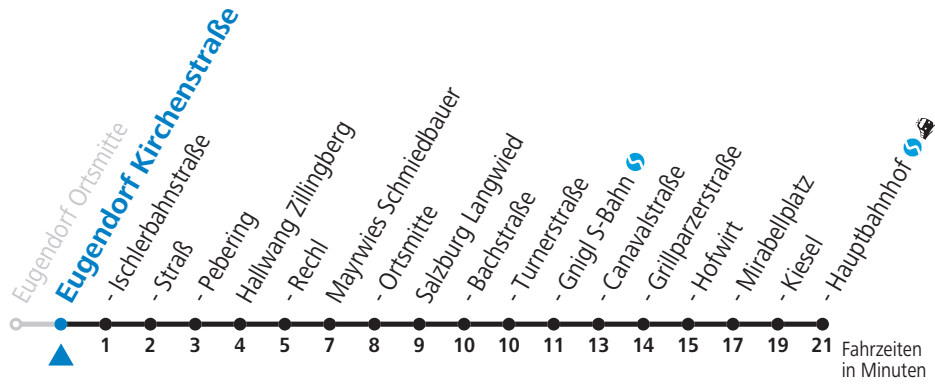

gültig ab 12.12.2021.

Alle Angaben ohne Gewähr.

Montag bis Freitag		Samstag		Sonn- und Feiertag	
5	44	5	48		
6	04 09 39 55	6	18 48	6	03
7	14 44	7	18 48	7	03
8	05 19 26 49	8	18 48	8	03
9	19 49	9	18 48	9	03
10	19 49	10	18 48	10	03
11	19 49	11	18 48	11	03
12	19 49	12	18 48	12	03
13	19 49	13	18 48	13	03
14	19 49	14	18 48	14	03
15	19 49	15	18 48	15	03
16	19 49	16	18 48	16	03
17	19 49	17	18 48	17	03
18	19 48	18	18 48	18	03
19	18 48	19	18 48	19	03
20	48	20	18 48	20	03
				21	13
22	13	22	13	22	13
23	13	23	13	23	13

Am 24.12. und 31.12. (sofern nicht Sonntag) gilt der Samstag-Fahrplan

Ferien im Bundesland Salzburg: 24.12.2021 bis 09.01.2022, 14. bis 20.02., 09. bis 18.04., 09.07. bis 11.09., 24.09. und 26.10. bis 02.11.2022 (Vorbehaltlich Änderungen durch die Schulbehörde)