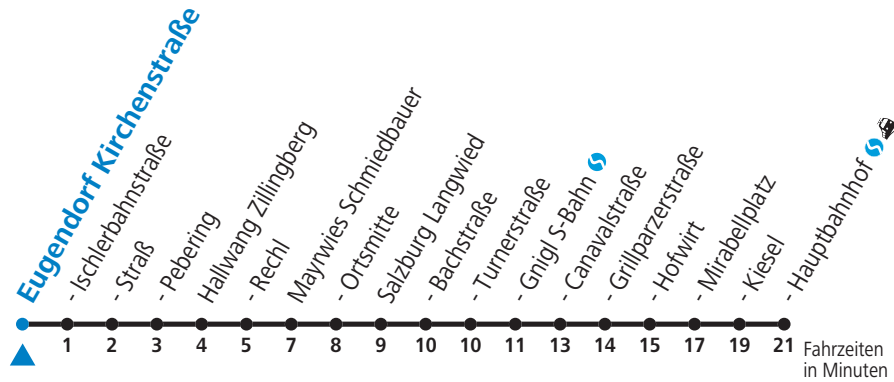

gültig ab 12.12.2021.

Alle Angaben ohne Gewähr.

Montag bis Freitag		Samstag		Sonn- und Feiertag	
5	45	5	49		
6	05 10 40 56	6	19 49	6	04
7	15 45	7	19 49	7	04
8	06 20 27 50	8	19 49	8	04
9	20 50	9	19 49	9	04
10	20 50	10	19 49	10	04
11	20 50	11	19 49	11	04
12	20 50	12	19 49	12	04
13	20 50	13	19 49	13	04
14	20 50	14	19 49	14	04
15	20 50	15	19 49	15	04
16	20 50	16	19 49	16	04
17	20 50	17	19 49	17	04
18	20 49	18	19 49	18	04
19	19 49	19	19 49	19	04
20	49	20	19 49	20	04
				21	14
22	14	22	14	22	14
23	14	23	14	23	14

Am 24.12. und 31.12. (sofern nicht Sonntag) gilt der Samstag-Fahrplan

Ferien im Bundesland Salzburg: 24.12.2021 bis 09.01.2022, 14. bis 20.02., 09. bis 18.04., 09.07. bis 11.09., 24.09. und 26.10. bis 02.11.2022 (Vorbehaltlich Änderungen durch die Schulbehörde)