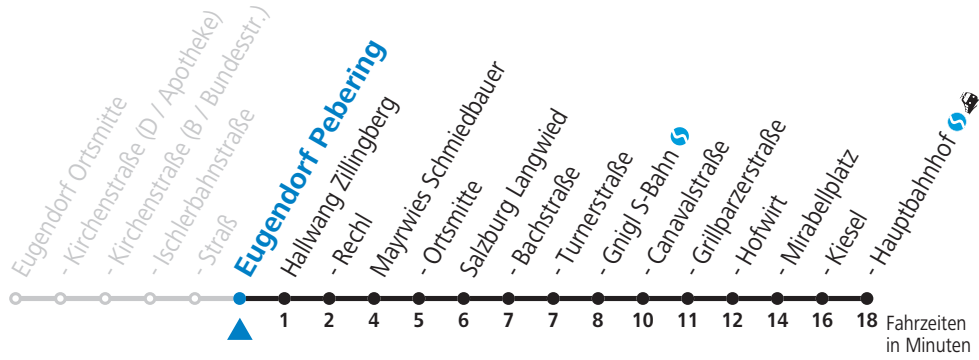

gültig ab 12.12.2021.

Alle Angaben ohne Gewähr.

Montag bis Freitag										Samstag				Sonn- und Feiertag			
5	34	47								5	36	51		6	06	36	
6	04	07	12	20	35	36	42	52	58	6	21	36	51	7	06	36	
7	04 _S	07 _S	08	17	22	37	47	57		7	06	21	36	51	8	06	36
8	08	12	22	29	37	52				8	06	21	36	51	9	06	36
9	07	22	37	52						9	06	21	36	51	10	06	36
10	07	22	37	52						10	06	21	36	51	11	06	36
11	07	22	37	52						11	06	21	36	51	12	06	36
12	07	22	37	52						12	06	21	36	51	13	06	36
13	07	22	37	52						13	06	21	36	51	14	06	36
14	07	22	37	52						14	06	21	36	51	15	06	36
15	07	22	37	52						15	06	21	36	51	16	06	36
16	07	22	37	52						16	06	21	36	51	17	06	36
17	07	22	37	52						17	06	21	36	51	18	06	36
18	07	22	37	51						18	06	21	36	51	19	06	36
19	06	21	36	51						19	06	21	36	51	20	06	46
20	06	36	51							20	06	21	36	51	21	16	46
21	46									21	06	46			22	16	46
22	16	46								22	16	46			23	16	
23	16									23	16						

S = nur Montag bis Freitag, wenn Schultag in Salzburg

Am 24.12. und 31.12. (sofern nicht Sonntag) gilt der Samstag-Fahrplan

Ferien im Bundesland Salzburg: 24.12.2021 bis 09.01.2022, 14. bis 20.02., 09. bis 18.04., 09.07. bis 11.09., 24.09. und 26.10. bis 02.11.2022 (Vorbehaltlich Änderungen durch die Schulbehörde)