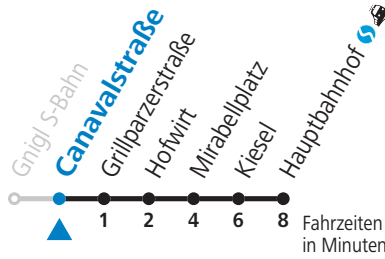

Regionalbus Gesamtangebot: Gnigl S-Bahn - Salzburg Hbf

gültig ab 12.12.2021.

Alle Angaben ohne Gewähr.

Montag bis Freitag										Samstag					Sonn- und Feiertag										
5	43	44	57							5	46				6	16	46								
6	05	14	17	24	28	32	36	37	46	47	6	01	05	21	31	46	49	51	6	16	46				
	51	54	58_S																						
7	04	07	07_S	10	12	14	15_S	16_S	19_S	20	7	01	16	31	32	46	7	16	32	46					
	21_S	22	28	29	34	42	47	49	59																
8	03	09	16	17	20	24	32	34	41	47	8	01	02	16	17	31	32	46	8	16	46	47			
	49																								
9	02	04	17	19	32	34	47	49			9	01	02	16	17	31	32	46	9	16	46	47			
10	02	04	17	19	32	34	47	49			10	01	02	16	17	31	32	46	47	10	16	17	46	47	
11	02	04	17	19	32	34	47	49			11	01	02	16	17	31	32	46	47	11	16	17	46	47	
12	02	04	17	19	32	34	47	49			12	01	02	16	17	31	32	46	47	12	16	17	46	47	
13	02	04	17	19	32	34	47	49			13	01	02	16	17	31	32	46	47	13	16	17	46	47	
14	02	04	17	19	32	34	47	49			14	01	02	16	17	31	32	46	47	14	16	17	46	47	
15	02	04	17	19	32	34	47	49			15	01	02	16	17	31	32	46	47	15	16	17	46	47	
16	02	04	17	19	32	34	47	49			16	01	02	16	17	31	32	46	47	16	16	17	46	47	
17	02	04	17	19	32	34	47	49			17	01	02	16	17	31	32	46	47	17	16	17	46	47	
18	02	04	17	19	32	34	47	49			18	01	02	16	17	31	32	46	47	18	16	17	46	47	
19	00	01	06	16	21	31	36	46	51		19	00	01	06	16	21	31	36	46	51	19	06	16	36	46
20	01	06	16	21	36	46					20	01	06	16	21	31	36	46	53	20	06	16	36	56	
21	01	02	32	56							21	01	02	16	32	56				21	02	26	32	56	
22	26	32	56								22	02	26	32	56					22	02	26	32	56	
23	26										23	26	32							23	26				

S = nur Montag bis Freitag, wenn Schultag in Salzburg

Am 24.12. und 31.12. (sofern nicht Sonntag) gilt der Samstag-Fahrplan

Ferien im Bundesland Salzburg: 24.12.2021 bis 09.01.2022, 14. bis 20.02., 09. bis 18.04., 09.07. bis 11.09., 24.09. und 26.10. bis 02.11.2022 (Vorbehaltlich Änderungen durch die Schulbehörde)