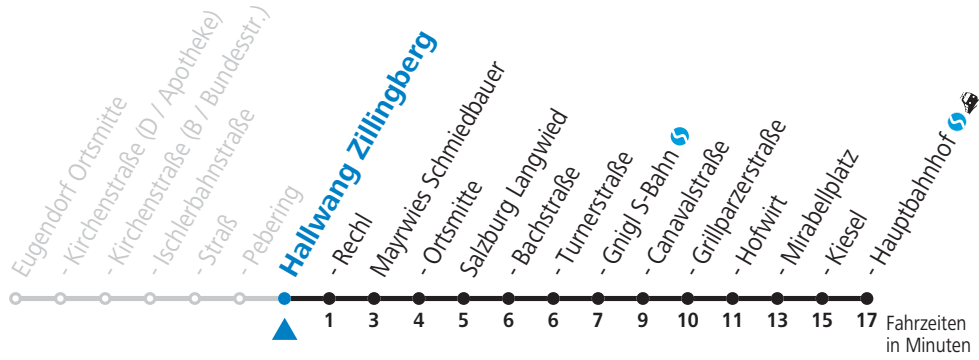

gültig ab 12.12.2021.

Alle Angaben ohne Gewähr.

Montag bis Freitag										Samstag			Sonn- und Feiertag				
5	35	48								5	37	52	6	07	37		
6	05	08	13	21	36	37	43	53	59	6	22	37	52	6	07	37	
7	05 _s	08 _s	09	18	23	38	48	58		7	07	22	37	52	7	07	37
8	09	13	23	30	38	53				8	07	22	37	52	8	07	37
9	08	23	38	53						9	07	22	37	52	9	07	37
10	08	23	38	53						10	07	22	37	52	10	07	37
11	08	23	38	53						11	07	22	37	52	11	07	37
12	08	23	38	53						12	07	22	37	52	12	07	37
13	08	23	38	53						13	07	22	37	52	13	07	37
14	08	23	38	53						14	07	22	37	52	14	07	37
15	08	23	38	53						15	07	22	37	52	15	07	37
16	08	23	38	53						16	07	22	37	52	16	07	37
17	08	23	38	53						17	07	22	37	52	17	07	37
18	08	23	38	52						18	07	22	37	52	18	07	37
19	07	22	37	52						19	07	22	37	52	19	07	37
20	07	37	52							20	07	22	37	52	20	07	47
21	47									21	07	47			21	17	47
22	17	47								22	17	47			22	17	47
23	17									23	17				23	17	

S = nur Montag bis Freitag, wenn Schultag in Salzburg

Am 24.12. und 31.12. (sofern nicht Sonntag) gilt der Samstag-Fahrplan

Ferien im Bundesland Salzburg: 24.12.2021 bis 09.01.2022, 14. bis 20.02., 09. bis 18.04., 09.07. bis 11.09., 24.09. und 26.10. bis 02.11.2022 (Vorbehaltlich Änderungen durch die Schulbehörde)