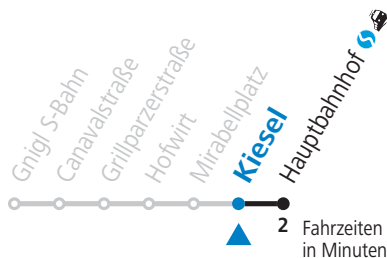

Regionalbus Gesamtangebot: Gnigl S-Bahn - Salzburg Hbf

gültig ab 12.12.2021.

Alle Angaben ohne Gewähr.

Montag bis Freitag											Samstag					Sonn- und Feiertag									
5	48	50									5	52				6	22	52							
6	03	11	20	22	23	32	33	39	42	43	48_S	6	02	07	11	26	37	52	55	6	22	52			
	51_F	52	54	58									56												
7	02	05_S	08_S	11	13	14_S	17	18	21	23_S	26_S	7	02	07	22	36	37	38	52	7	01	22	38	52	
	27	28_S	29	35	36	37	41	49	54	56															
8	07	10	16	22	23	24	27	31	39	41	49	8	02	07	09	22	24	37	39	8	19	22	52	54	
	54	56											52												
9	08	09	11	24	26	39	41	54	56			9	02	07	09	22	24	37	39	9	19	22	52	54	
													52												
10	08	09	11	24	26	39	41	54	56			10	02	07	09	22	24	37	39	10	19	22	24	52	54
													52	54											
11	08	09	11	24	26	39	41	54	56			11	02	07	09	22	24	37	39	11	19	22	24	52	54
													52	54											
12	08	09	11	24	26	39	41	54	56			12	02	07	09	22	24	37	39	12	19	22	24	52	54
													52	54											
13	08	09	11	24	26	39	41	54	56			13	02	07	09	22	24	37	39	13	19	22	24	52	54
													52	54											
14	08	09	11	24	26	39	41	54	56			14	02	07	09	22	24	37	39	14	19	22	24	52	54
													52	54											
15	08	09	11	24	26	39	41	54	56			15	02	07	09	22	24	37	39	15	19	22	24	52	54
													52	54											
16	08	09	11	24	26	39	41	54	56			16	02	07	09	22	24	37	39	16	19	22	24	52	54
													52	54											
17	08	09	11	24	26	39	41	54	56			17	02	07	09	22	24	37	39	17	19	22	24	52	54
													52	54											
18	08	09	11	24	26	39	41	54	56			18	02	07	09	22	24	37	39	18	19	22	24	52	54
													52	54											
19	06	07	08	12	22	27	37	42	52	57		19	02	06	07	12	22	27	37	19	12	19	22	42	52
													42	52	57										
20	07	08	12	22	27	42	52					20	02	07	12	22	27	37	42	20	12	19	22	42	
													52												
21	07	08	38									21	00	07	08	22	38			21	02	08	32	38	
22	02	32	38									22	02	08	32	38				22	02	08	19	32	38
23	02	32										23	02	32	38					23	02	32			

F = nur Montag bis Freitag, wenn schulfreier Werktag in Salzburg

S = nur Montag bis Freitag, wenn Schultag in Salzburg

Am 24.12. und 31.12. (sofern nicht Sonntag) gilt der Samstag-Fahrplan

Ferien im Bundesland Salzburg: 24.12.2021 bis 09.01.2022, 14. bis 20.02., 09. bis 18.04., 09.07. bis 11.09., 24.09. und 26.10. bis 02.11.2022 (Vorbehaltlich Änderungen durch die Schulbehörde)