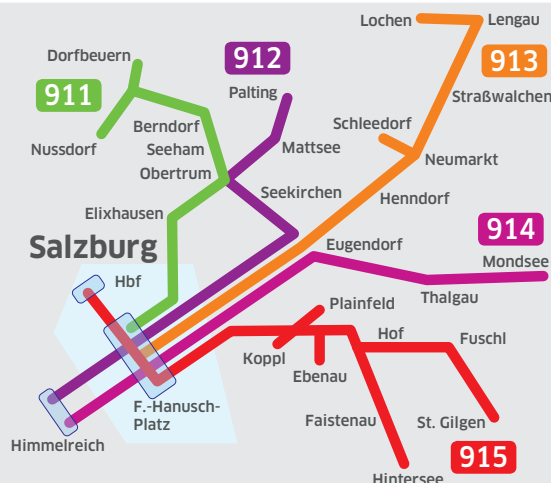

Bedienung aller auf dem Linienfahrweg gelegenen Haltestellen bei Bedarf zum Ausstieg. Dadurch können Ankunftszeiten vom Fahrplan abweichen.

Achtung:

In der Silvesternacht (31.12.) werden die Haltestellen Salzburg Ferdinand-Hanusch-Platz (A/Fischkrieg) und Makartplatz (C/Theatergasse) nicht bedient!

Nächste bediente Haltestelle:

Salzburg Mirabellplatz (D/Paris-Lodron-Straße)

Salzburg Verkehr®
verbindet

Salzburger Verkehrsverbund GmbH
Schallmooser Hauptstraße 10 | 5020 Salzburg

T +43 (0)662 632 900 | www.salzburg-verkehr.at

Die Salzburg Verkehr-App
zum Gratis-Download >>