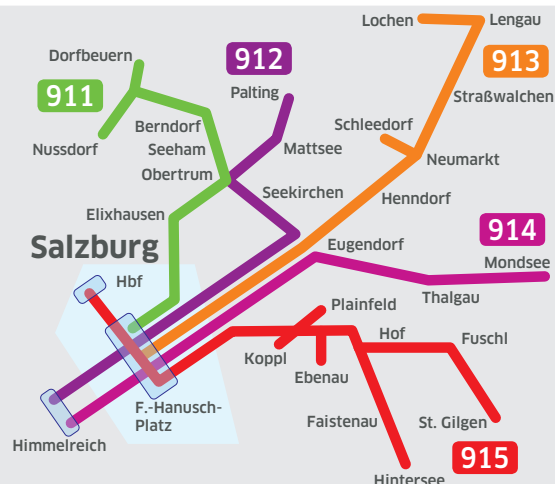

Anschluss zu den Linien:

915 Abfahrt Ferdinand-Hanusch-Platz 00:50, 02:50

911, 913 Abfahrt Ferdinand-Hanusch-Platz 01:00, 03:00

Bedienung aller auf dem Linienfahrweg gelegenen Haltestellen bei Bedarf zum Ausstieg. Dadurch können Ankunftszeiten vom Fahrplan abweichen.

Die Salzburg Verkehr-App
zum Gratis-Download >>

NACHTBUS FLACHGAU

DON'T DRINK AND DRIVE ALKOHOL UND AUTOFAHREN PASSEN NICHT ZUSAMMEN!

Der Nachtbus ist ein fixer Bestandteil des öffentlichen Verkehrsangebots im Salzburger Verkehrsverbund. Frei nach dem Motto „Sicher durch die Nacht“ wird ein sicherer Heimweg zum günstigen Tarif nach Clubbings, Partys, Geburtstagsfeiern oder einer ausgiebigen Nachtschicht ermöglicht. Unterwegs in Stadt und Land Salzburg.

Bedienung aller auf dem Linienfahrweg gelegenen Haltestellen bei Bedarf zum Ausstieg. Dadurch können Ankunftszeiten vom Fahrplan abweichen.

Achtung:
In der Silvesternacht (31.12.) werden die Haltestellen Salzburg Ferdinand-Hanusch-Platz (A/Fischkrieg) und Makartplatz (C/Theatergasse) nicht bedient!
Nächste bediente Haltestelle:
Salzburg Mirabellplatz (D/Paris-Lodron-Straße)