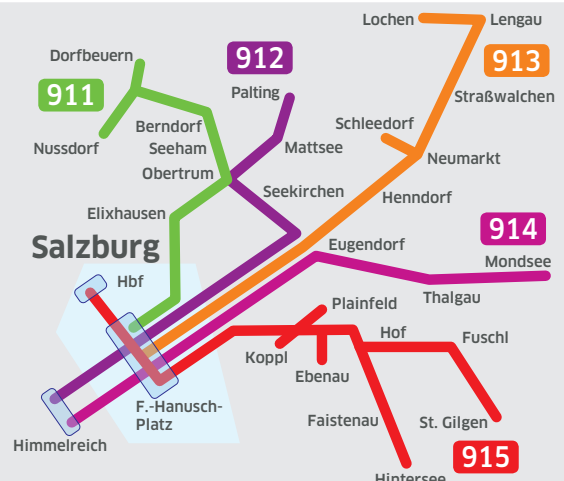

Salzburg Verkehr®
verbindet

Salzburger Verkehrsverbund GmbH
Schallmooser Hauptstraße 10 | 5020 Salzburg

T +43 (0)662 632 900 | www.salzburg-verkehr.at

Die Salzburg Verkehr-App
zum Gratis-Download >>