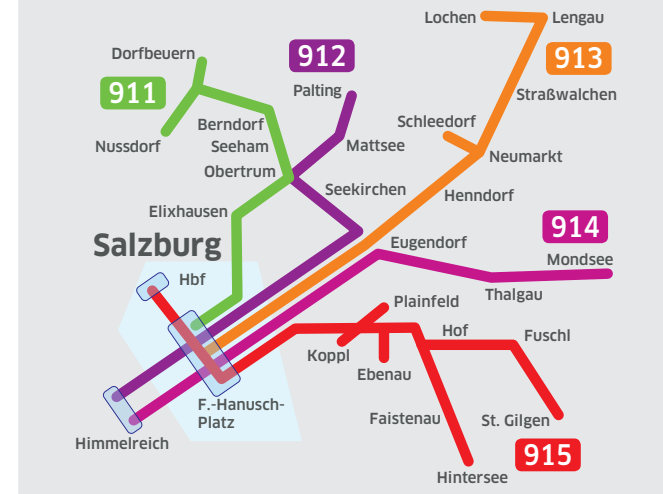

Anschluss zu den Linien:

915 Abfahrt Ferdinand-Hanusch-Platz 00:50, 02:50

911, 913 Abfahrt Ferdinand-Hanusch-Platz 01:00, 03:00

Bedienung aller auf dem Linienfahrweg gelegenen Haltestellen bei Bedarf zum Ausstieg. Dadurch können Ankunftszeiten vom Fahrplan abweichen.

Achtung:

In der Silvesternacht (31.12.) werden die Haltestellen Salzburg Ferdinand-Hanusch-Platz (A/Fischkrieg) und Makartplatz (C/Theatergasse) nicht bedient!

Nächste bediente Haltestelle:

Salzburg Mirabellplatz (D/Paris-Lodron-Straße)

Bedienung aller auf dem Linienfahrweg gelegenen Haltestellen bei Bedarf zum Ausstieg. Dadurch können Ankunftszeiten vom Fahrplan abweichen.

Achtung:
In der Silvesternacht (31.12.) werden die Haltestellen Salzburg Ferdinand-Hanusch-Platz (A/Fischkrieg) und Makartplatz (C/Theatergasse) nicht bedient!
Nächste bediente Haltestelle:
Salzburg Mirabellplatz (D/Paris-Lodron-Straße)

Bedienung aller auf dem Linienfahrweg gelegenen Haltestellen bei Bedarf zum Ausstieg. Dadurch können Ankunftszeiten vom Fahrplan abweichen.

Achtung:
In der Silvesternacht (31.12.) werden die Haltestellen Salzburg Ferdinand-Hansch-Platz (A/Fischkrieg) und Makartplatz (C/Theatergasse) nicht bedient!
Nächste bediente Haltestelle:
Salzburg Mirabellplatz (D/Paris-Lodron-Straße)