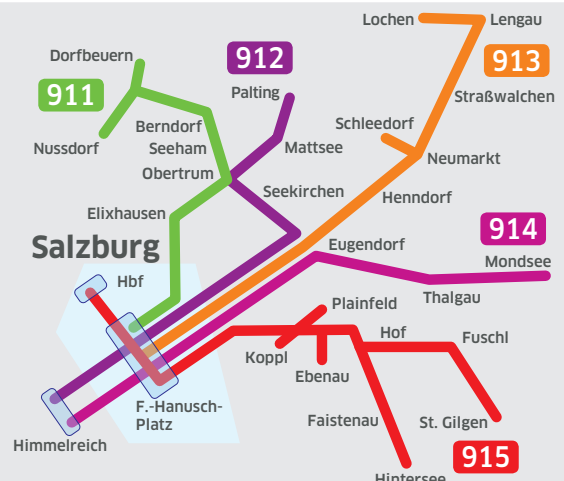

Bedienung aller auf dem Linienfahrweg gelegenen Haltestellen bei Bedarf zum Ausstieg. Dadurch können Ankunftszeiten vom Fahrplan abweichen.

Achtung:

In der Silvesternacht (31.12.) werden die Haltestellen Salzburg Ferdinand-Hanusch-Platz (A/Fischkrieg) und Makartplatz (C/Theatergasse) nicht bedient!

Nächste bediente Haltestelle:

Salzburg Mirabellplatz (D/Paris-Lodron-Straße)

Salzburg Verkehr®
verbindet

Salzburger Verkehrsverbund GmbH
Schallmooser Hauptstraße 10 | 5020 Salzburg

T +43 (0)662 632 900 | www.salzburg-verkehr.at

Die Salzburg Verkehr-App
zum Gratis-Download >>

NACHTBUS FLACHGAU

DON'T DRINK AND DRIVE ALKOHOL UND AUTOFAHREN PASSEN NICHT ZUSAMMEN!

Der Nachtbus ist ein fixer Bestandteil des öffentlichen Verkehrsangebots im Salzburger Verkehrsverbund. Frei nach dem Motto „Sicher durch die Nacht“ wird ein sicherer Heimweg zum günstigen Tarif nach Clubbings, Partys, Geburtstagsfeiern oder einer ausgiebigen Nachtschicht ermöglicht. Unterwegs in Stadt und Land Salzburg.

Bedienung aller auf dem Linienfahrweg gelegenen Haltestellen bei Bedarf zum Ausstieg. Dadurch können Ankunftszeiten vom Fahrplan abweichen.

Achtung:
In der Silvesternacht (31.12.) werden die Haltestellen Salzburg Ferdinand-Hanusch-Platz (A/Fischkrieg) und Makartplatz (C/Theatergasse) nicht bedient!
Nächste bediente Haltestelle:
Salzburg Mirabellplatz (D/Paris-Lodron-Straße)