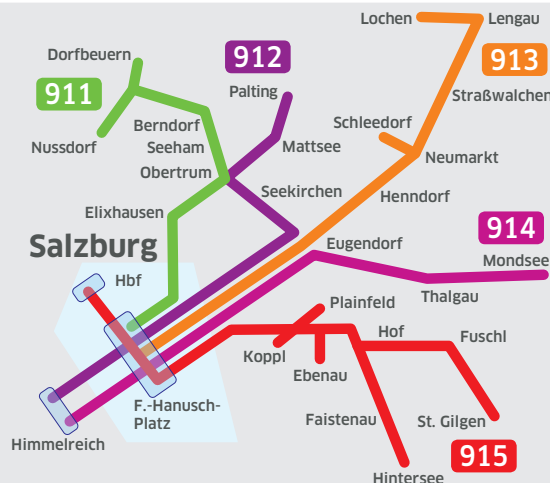

Anschluss zu den Linien:

915 Abfahrt Ferdinand-Hanusch-Platz 00:50, 02:50

911, 913 Abfahrt Ferdinand-Hanusch-Platz 01:00, 03:00

Bedienung aller auf dem Linienfahrweg gelegenen Haltestellen bei Bedarf zum Ausstieg. Dadurch können Ankunftszeiten vom Fahrplan abweichen.

Achtung:

In der Silvesternacht (31.12.) werden die Haltestellen Salzburg Ferdinand-Hanusch-Platz (A/Fischkrieg) und Makartplatz (C/Theatergasse) nicht bedient!

Nächste bediente Haltestelle:

Salzburg Mirabellplatz (D/Paris-Lodron-Straße)

Anschluss zu den Linien:

912, 914 Abfahrt Ferdinand-Hanusch-Platz 00:50, 02:50

911, 913 Abfahrt Ferdinand-Hanusch-Platz 01:00, 03:00

Bedienung aller auf dem Linienfahrweg gelegenen Haltestellen bei Bedarf zum Ausstieg. Dadurch können Ankunftszeiten vom Fahrplan abweichen.