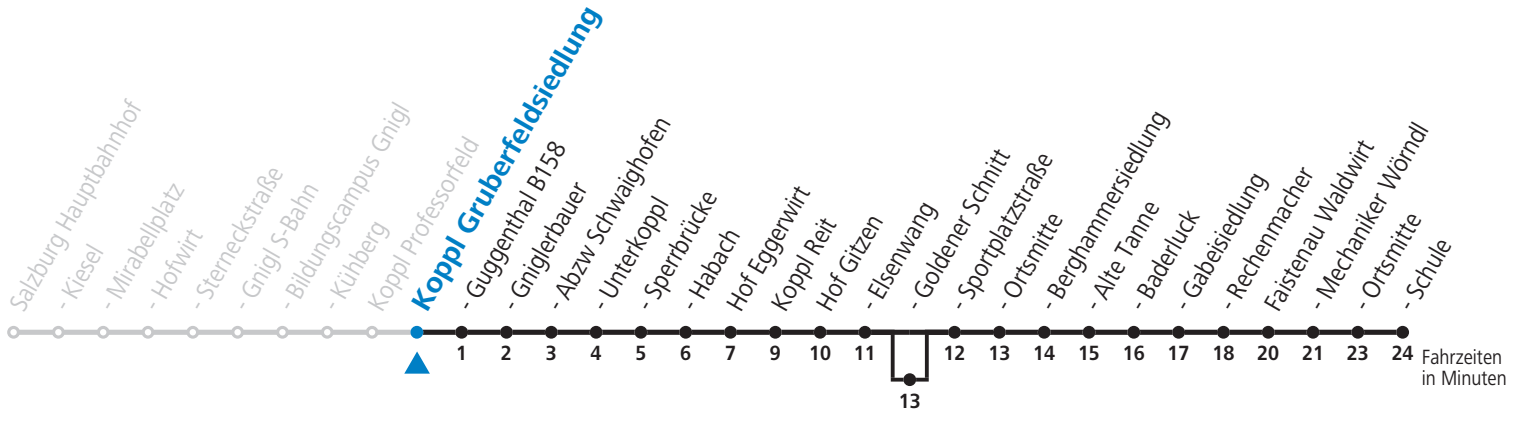

F = nur Montag bis Freitag, wenn schulfreier Werktag in Salzburg

S = nur Montag bis Freitag, wenn Schultag in Salzburg

a = bedient Hof Goldener Schnitt

b = Faistenau Schule: Anschluss nach Tiefbrunnau und Hintersee (Linie 157)

c = Salzburg Hbf bis Hof Ortsmitte: Fahrt der Linie 150 mit Anschluss nach Faistenau, Tiefbrunnau und Hintersee (Linie 157)

**Am 24.12. und 31.12. (sofern nicht Sonntag) gilt der Samstag-Fahrplan**

Ferien im Bundesland Salzburg: 24.12.2021 bis 09.01.2022, 14. bis 20.02., 09. bis 18.04., 09.07. bis 11.09., 24.09. und 26.10. bis 02.11.2022 (Vorbehaltlich Änderungen durch die Schulbehörde)