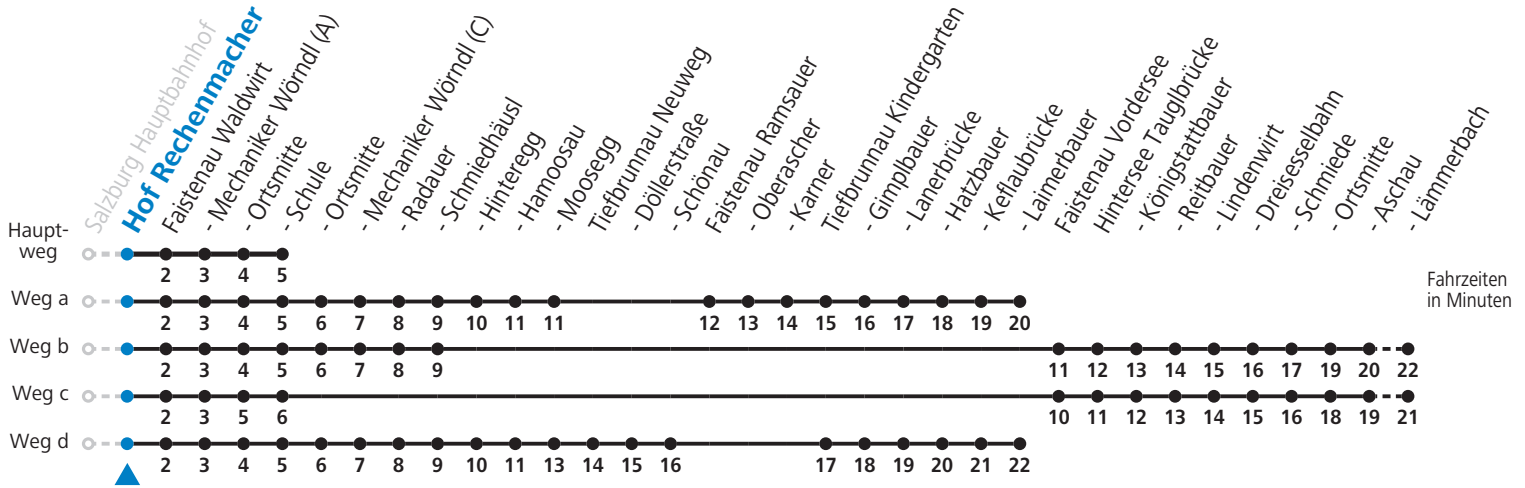

Alle Angaben ohne Gewähr.

Montag bis Freitag			Samstag			Sonn- und Feiertag		
6	34		6	31_f				
7	01_F^e 03_{DS}^e 31_f		7	06 36_f		7	27_b 27_a	
8	06 36_f		8	06 36_f		8	27_b 27_a	
9	06 36_f		9	06 36_f		9	27_b 27_a	
10	06 36_f		10	06 36_f		10	27_b 27_a	
11	06 36_f		11	06 36_f		11	27_b 27_a	
12	06 36_f		12	06 36_f		12	27_b 27_a	
13	06 36_f		13	06 36_f		13	27_b 27_a	
14	06 36_f		14	06 36_f		14	27_b 27_a	
15	06 36_f		15	06 36_f		15	27_b 27_a	
16	06 36_f		16	06 36_f		16	27_b 27_a	
17	06 36_f		17	06 36_f		17	27_b 27_a	
18	04 34_f		18	06 34_f		18	27_b 27_a	
19	04 34_f		19	04 34_f		19	27_b 27_a	
20	01_a 31_c		20	04 31_f				
21	01 31		21	31				

F = nur Montag bis Freitag, wenn schulfreier Werktag in Salzburg
S = nur Montag bis Freitag, wenn Schultag in Salzburg
a = fährt Weg a
b = fährt Weg b
c = fährt Weg c
d = fährt Weg d
e = Faistenau Mech.Wörndl: Anschluss/Weiterfahrt nach Tiefbrunnau / Hintersee (Linie 155/157)
f = Faistenau Schule: Anschluss nach Tiefbrunnau und Hintersee (Linie 157)

Am 24.12. und 31.12. (sofern nicht Sonntag) gilt der Samstag-Fahrplan

Ferien im Bundesland Salzburg: 24.12.2021 bis 09.01.2022, 14. bis 20.02., 09. bis 18.04., 09.07. bis 11.09., 24.09. und 26.10. bis 02.11.2022 (Vorbehaltlich Änderungen durch die Schulbehörde)

Auf Grund der Linienlänge können nicht alle bedienten Zwischenhalte im Linienverlauf dargestellt werden. Alle Details siehe Linienfahrplan unter www.salzburg-verkehr.at