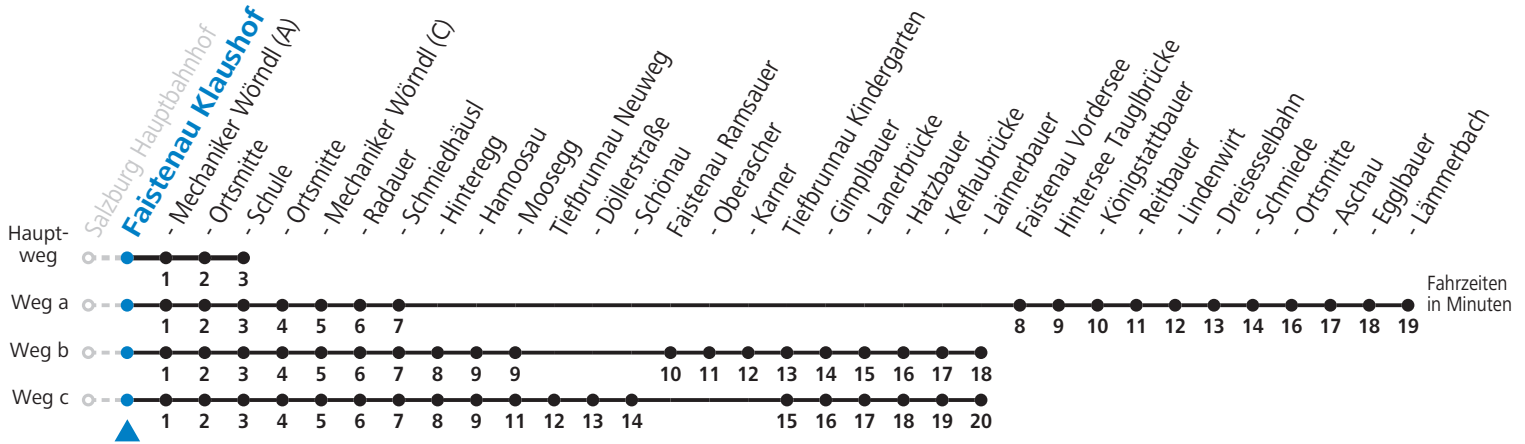

gültig ab 12.12.2021.

Alle Angaben ohne Gewähr.

Montag bis Freitag			Samstag			Sonn- und Feiertag		
6	36		6	33_d		7	29_a	29_b
7	03_F 05_S	33_d	7	08	38_d	7	29_a	29_b
8	08	38_d	8	08	38_d	8	29_a	29_b
9	08	38_d	9	08	38_d	9	29_a	29_b
10	08	38_d	10	08	38_d	10	29_a	29_b
11	08	38_d	11	08	38_d	11	29_a	29_b
12	08	38_d	12	08	38_d	12	29_a	29_b
13	08	38_d	13	08	38_d	13	29_a	29_b
14	08	38_d	14	08	38_d	14	29_a	29_b
15	08	38_d	15	08	38_d	15	29_a	29_b
16	08	38_d	16	08	38_d	16	29_a	29_b
17	08	38_d	17	08	38_d	17	29_a	29_b
18	06	36_d	18	08	36_d	18	29_a	29_b
19	06	36_d	19	06	36_d	19	29_a	29_b
20	03_b 33_a		20	06	33_d			
21	03	33	21	33				

F = nur Montag bis Freitag, wenn schulfreier Werktag in Salzburg
S = nur Montag bis Freitag, wenn Schultag in Salzburg
a = fährt Weg a

b = fährt Weg b
c = fährt Weg c
d = Faistenau Schule: Anschluss nach Tiefbrunnau und Hintersee (Linie 157)

Am 24.12. und 31.12. (sofern nicht Sonntag) gilt der Samstag-Fahrplan

Ferien im Bundesland Salzburg: 24.12.2021 bis 09.01.2022, 14. bis 20.02., 09. bis 18.04., 09.07. bis 11.09., 24.09. und 26.10. bis 02.11.2022 (Vorbehaltlich Änderungen durch die Schulbehörde)