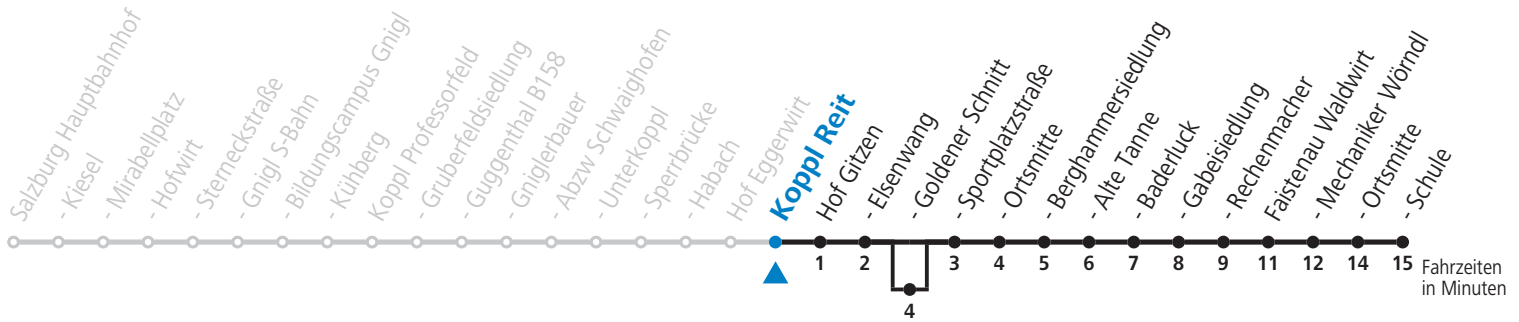

Alle Angaben ohne Gewähr.

Montag bis Freitag				Samstag			Sonn- und Feiertag	
6	25	52^b_F	52^b_{aS}	6	22_b	57		
7	22_b	57		7	27_b	57	7	12_c
8	27_b	57		8	27_b	57	8	12_c
9	27_b	57		9	27_b	57	9	12_c
10	27_b	57		10	27_b	57	10	12_c
11	27_b	57		11	27_b	57	11	12_c
12	27_b	57		12	27_b	57	12	12_c
13	27_b	57		13	27_b	57	13	12_c
14	27_b	57		14	27_b	57	14	12_c
15	27_b	57		15	27_b	57	15	12_c
16	27_b	57		16	27_b	57	16	12_c
17	27_b	55		17	27_b	57	17	12_c
18	25_b	55		18	25_b	55	18	10_c
19	25_b	52		19	25_b	55	19	10_c
20	22_b	52		20	22_b			
21	22			21	22			

F = nur Montag bis Freitag, wenn schulfreier Werktag in Salzburg

S = nur Montag bis Freitag, wenn Schultag in Salzburg

a = bedient Hof Goldener Schnitt

b = Faistenau Schule: Anschluss nach Tiefbrunnau und Hintersee (Linie 157)

c = Salzburg Hbf bis Hof Ortsmitte: Fahrt der Linie 150 mit Anschluss nach Faistenau, Tiefbrunnau und Hintersee (Linie 157)

Am 24.12. und 31.12. (sofern nicht Sonntag) gilt der Samstag-Fahrplan

Ferien im Bundesland Salzburg: 24.12.2021 bis 09.01.2022, 14. bis 20.02., 09. bis 18.04., 09.07. bis 11.09., 24.09. und 26.10. bis 02.11.2022 (Vorbehaltlich Änderungen durch die Schulbehörde)