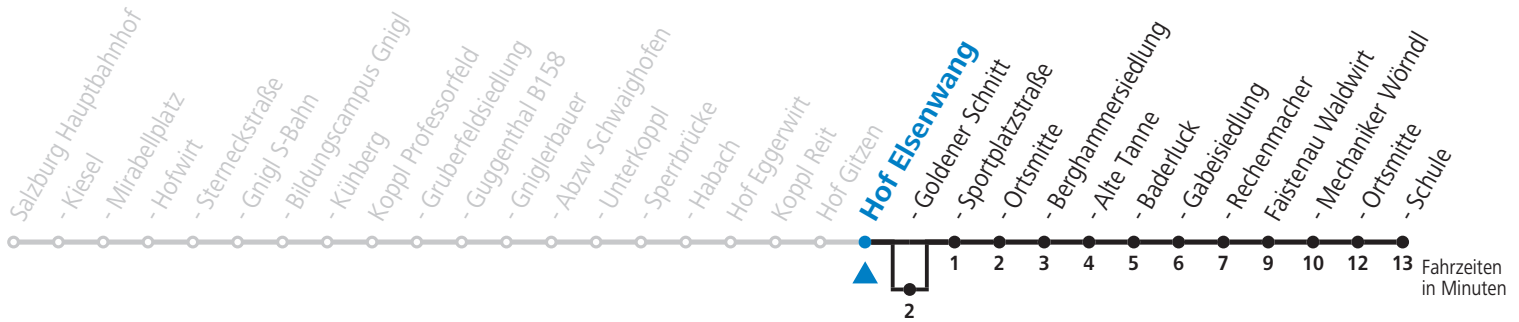

Alle Angaben ohne Gewähr.

Montag bis Freitag				Samstag			Sonn- und Feiertag	
6	27	54^{b_F}	54^{b_{aS}}	6	24_b	59		
7	24_b	59		7	29_b	59	7	14_c
8	29_b	59		8	29_b	59	8	14_c
9	29_b	59		9	29_b	59	9	14_c
10	29_b	59		10	29_b	59	10	14_c
11	29_b	59		11	29_b	59	11	14_c
12	29_b	59		12	29_b	59	12	14_c
13	29_b	59		13	29_b	59	13	14_c
14	29_b	59		14	29_b	59	14	14_c
15	29_b	59		15	29_b	59	15	14_c
16	29_b	59		16	29_b	59	16	14_c
17	29_b	57		17	29_b	59	17	14_c
18	27_b	57		18	27_b	57	18	12_c
19	27_b	54		19	27_b	57	19	12_c
20	24_b	54		20	24_b			
21	24			21	24			

F = nur Montag bis Freitag, wenn schulfreier Werktag in Salzburg

S = nur Montag bis Freitag, wenn Schultag in Salzburg

a = bedient Hof Goldener Schnitt

b = Faistenau Schule: Anschluss nach Tiefbrunnau und Hintersee (Linie 157)

c = Salzburg Hbf bis Hof Ortsmitte: Fahrt der Linie 150 mit Anschluss nach Faistenau, Tiefbrunnau und Hintersee (Linie 157)

Am 24.12. und 31.12. (sofern nicht Sonntag) gilt der Samstag-Fahrplan

Ferien im Bundesland Salzburg: 24.12.2021 bis 09.01.2022, 14. bis 20.02., 09. bis 18.04., 09.07. bis 11.09., 24.09. und 26.10. bis 02.11.2022 (Vorbehaltlich Änderungen durch die Schulbehörde)