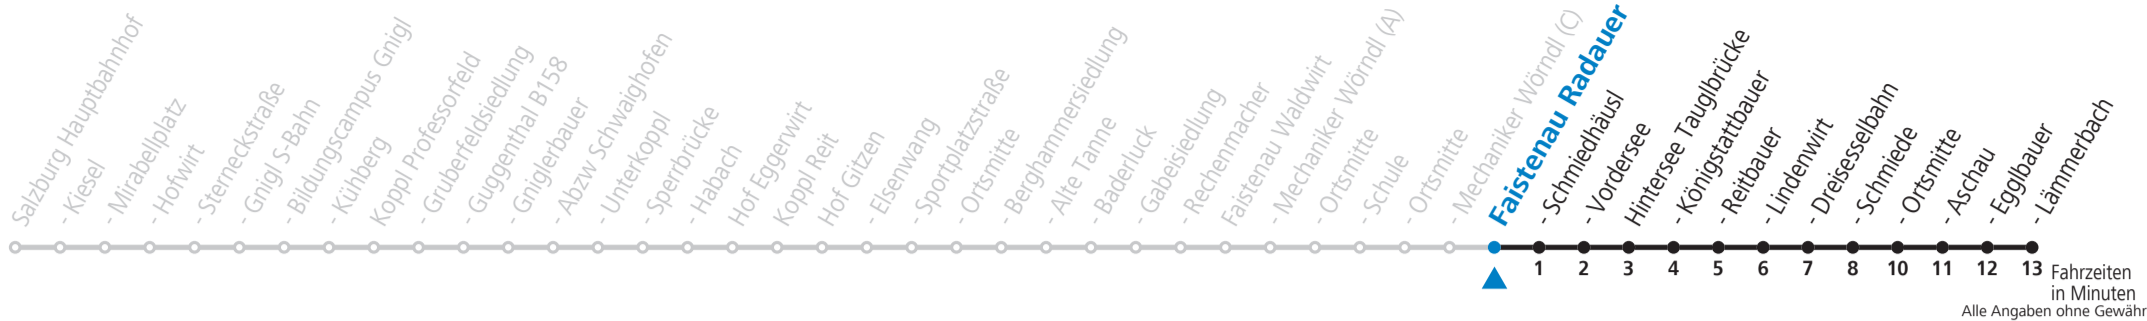

Montag bis Freitag

Samstag

Sonn- und Feiertag

			6	48			
7	10	48	7	48	7	35	
8	48		8	48	8	35	
9	48		9	48	9	35	
10	48		10	48	10	35	
11	48		11	48	11	35	
12	53		12	48	12	35	
13	48		13	48	13	35	
14	48		14	48	14	35	
15	48		15	48	15	35	
16	48		16	48	16	35	
17	48		17	48	17	35	
18	46		18	46	18	35	
19	46		19	46	19	35	
20	40		20	44			

Am 24.12. und 31.12. (sofern nicht Sonntag) gilt der Samstag-Fahrplan

Ferien im Bundesland Salzburg: 24.12.2021 bis 09.01.2022, 14. bis 20.02., 09. bis 18.04., 09.07. bis 11.09., 24.09. und 26.10. bis 02.11.2022 (Vorbehaltlich Änderungen durch die Schulbehörde)