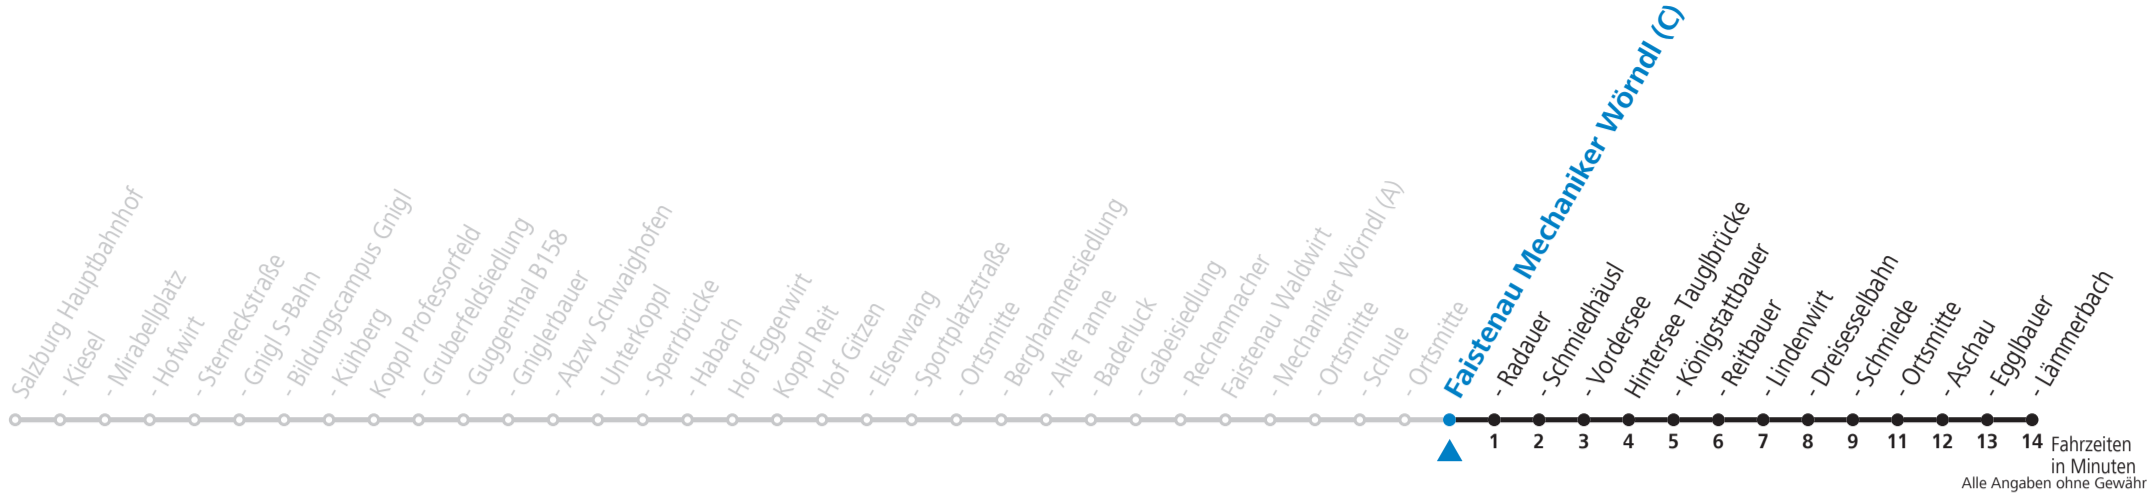

Montag bis Freitag

Samstag

Sonn- und Feiertag

7	09 47	6	47	7	34
8	47	7	47	8	34
9	47	8	47	9	34
10	47	9	47	10	34
11	47	10	47	11	34
12	52	11	47	12	34
13	47	12	47	13	34
14	47	13	47	14	34
15	47	14	47	15	34
16	47	15	47	16	34
17	47	16	47	17	34
18	45	17	47	18	34
19	45	18	45	19	34
20	39	19	45	20	34
		20	43		

Am 24.12. und 31.12. (sofern nicht Sonntag) gilt der Samstag-Fahrplan

Ferien im Bundesland Salzburg: 24.12.2021 bis 09.01.2022, 14. bis 20.02., 09. bis 18.04., 09.07. bis 11.09., 24.09. und 26.10. bis 02.11.2022 (Vorbehaltlich Änderungen durch die Schulbehörde)