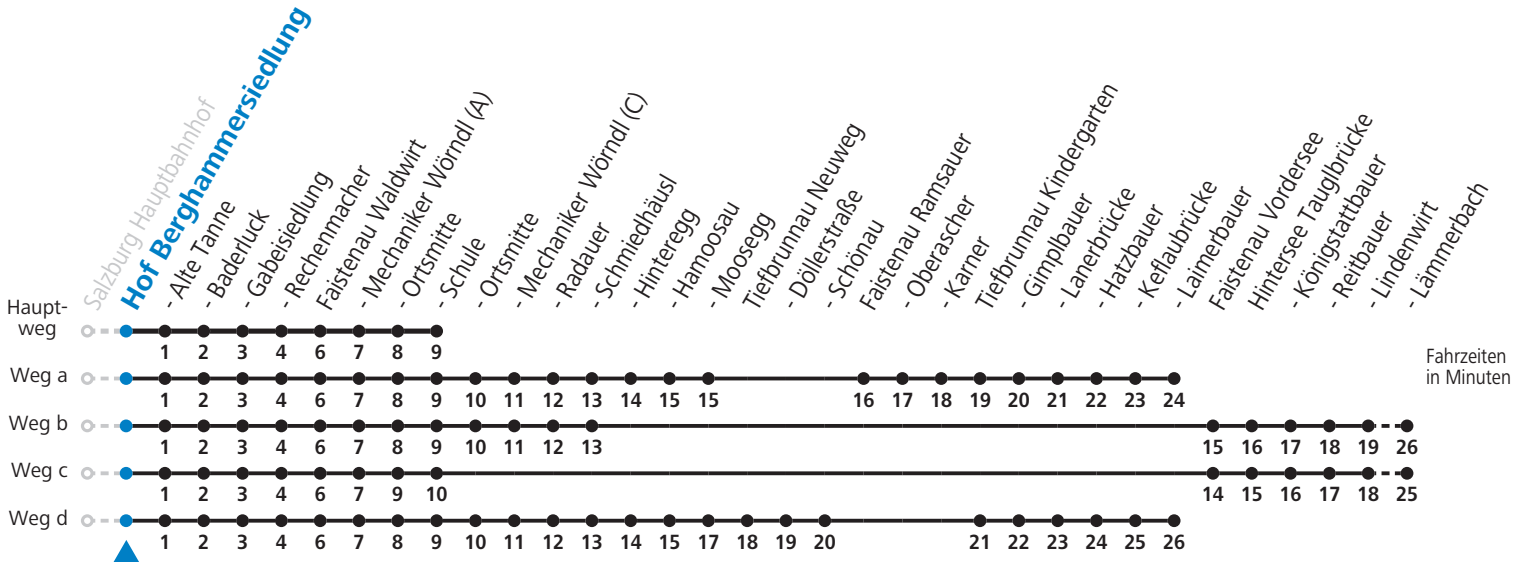

Alle Angaben ohne Gewähr.

Montag bis Freitag				Samstag			Sonn- und Feiertag		
6	30	57^e_F	59^e_{ds}	6	27^f				
7	27^f			7	02	32^f	7	23_b 23_a	
8	02	32^f		8	02	32^f	8	23_b 23_a	
9	02	32^f		9	02	32^f	9	23_b 23_a	
10	02	32^f		10	02	32^f	10	23_b 23_a	
11	02	32^f		11	02	32^f	11	23_b 23_a	
12	02	32^f		12	02	32^f	12	23_b 23_a	
13	02	32^f		13	02	32^f	13	23_b 23_a	
14	02	32^f		14	02	32^f	14	23_b 23_a	
15	02	32^f		15	02	32^f	15	23_b 23_a	
16	02	32^f		16	02	32^f	16	23_b 23_a	
17	02	32^f		17	02	32^f	17	23_b 23_a	
18	00	30^f		18	02	30^f	18	23_b 23_a	
19	00	30^f 57_a		19	00	30^f	19	23_b 23_a	
20	27_c	57		20	00	27^f			
21	27			21	27				

F = nur Montag bis Freitag, wenn schulfreier Werktag in Salzburg
S = nur Montag bis Freitag, wenn Schultag in Salzburg
a = fährt Weg a
b = fährt Weg b
c = fährt Weg c
d = fährt Weg d
e = Faistenau Mech.Wörndl: Anschluss/Weiterfahrt nach Tiefbrunnau / Hintersee (Linie 155/157)
f = Faistenau Schule: Anschluss nach Tiefbrunnau und Hintersee (Linie 157)

Am 24.12. und 31.12. (sofern nicht Sonntag) gilt der Samstag-Fahrplan

Ferien im Bundesland Salzburg: 24.12.2021 bis 09.01.2022, 14. bis 20.02., 09. bis 18.04., 09.07. bis 11.09., 24.09. und 26.10. bis 02.11.2022 (Vorbehaltlich Änderungen durch die Schulbehörde)

Auf Grund der Linienlänge können nicht alle bedienten Zwischenhalte im Linienverlauf dargestellt werden. Alle Details siehe Linienfahrplan unter www.salzburg-verkehr.at