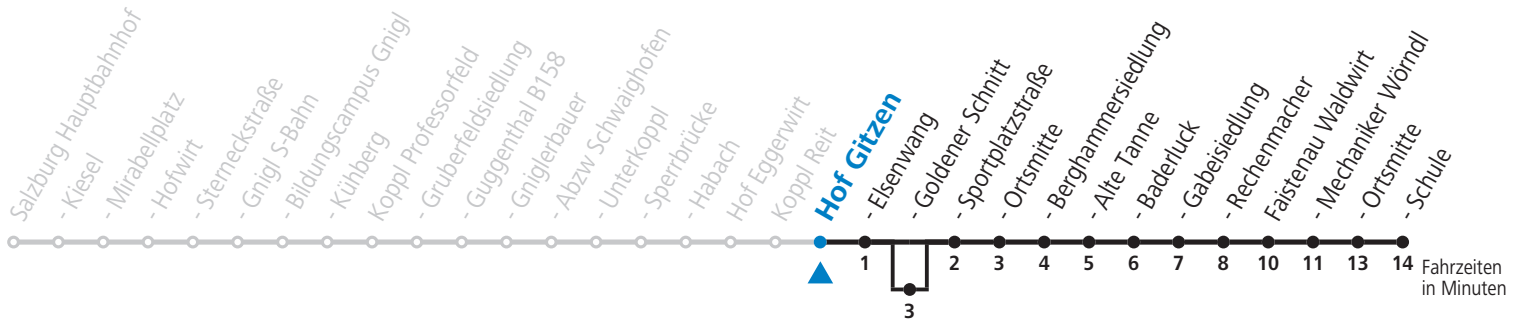

Alle Angaben ohne Gewähr.

Montag bis Freitag				Samstag			Sonn- und Feiertag	
6	26	53^b_F	53^b_{aS}	6	23_b	58		
7	23_b	58		7	28_b	58	7	13_c
8	28_b	58		8	28_b	58	8	13_c
9	28_b	58		9	28_b	58	9	13_c
10	28_b	58		10	28_b	58	10	13_c
11	28_b	58		11	28_b	58	11	13_c
12	28_b	58		12	28_b	58	12	13_c
13	28_b	58		13	28_b	58	13	13_c
14	28_b	58		14	28_b	58	14	13_c
15	28_b	58		15	28_b	58	15	13_c
16	28_b	58		16	28_b	58	16	13_c
17	28_b	56		17	28_b	58	17	13_c
18	26_b	56		18	26_b	56	18	11_c
19	26_b	53		19	26_b	56	19	11_c
20	23_b	53		20	23_b			
21	23			21	23			

F = nur Montag bis Freitag, wenn schulfreier Werktag in Salzburg

S = nur Montag bis Freitag, wenn Schultag in Salzburg

a = bedient Hof Goldener Schnitt

b = Faistenau Schule: Anschluss nach Tiefbrunnau und Hintersee (Linie 157)

c = Salzburg Hbf bis Hof Ortsmitte: Fahrt der Linie 150 mit Anschluss nach Faistenau, Tiefbrunnau und Hintersee (Linie 157)

Am 24.12. und 31.12. (sofern nicht Sonntag) gilt der Samstag-Fahrplan

Ferien im Bundesland Salzburg: 24.12.2021 bis 09.01.2022, 14. bis 20.02., 09. bis 18.04., 09.07. bis 11.09., 24.09. und 26.10. bis 02.11.2022 (Vorbehaltlich Änderungen durch die Schulbehörde)