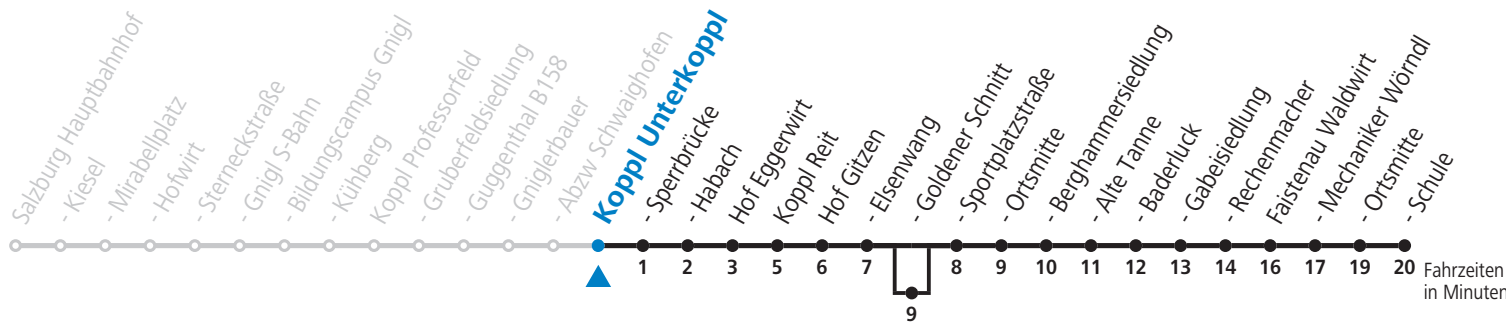

F = nur Montag bis Freitag, wenn schulfreier Werktag in Salzburg

S = nur Montag bis Freitag, wenn Schultag in Salzburg

a = bedient Hof Goldener Schnitt

b = Faistenau Schule: Anschluss nach Tiefbrunnau und Hintersee (Linie 157)

c = Salzburg Hbf bis Hof Ortsmitte: Fahrt der Linie 150 mit Anschluss nach Faistenau, Tiefbrunnau und Hintersee (Linie 157)

**Am 24.12. und 31.12. (sofern nicht Sonntag) gilt der Samstag-Fahrplan**

Ferien im Bundesland Salzburg: 24.12.2021 bis 09.01.2022, 14. bis 20.02., 09. bis 18.04., 09.07. bis 11.09., 24.09. und 26.10. bis 02.11.2022 (Vorbehaltlich Änderungen durch die Schulbehörde)