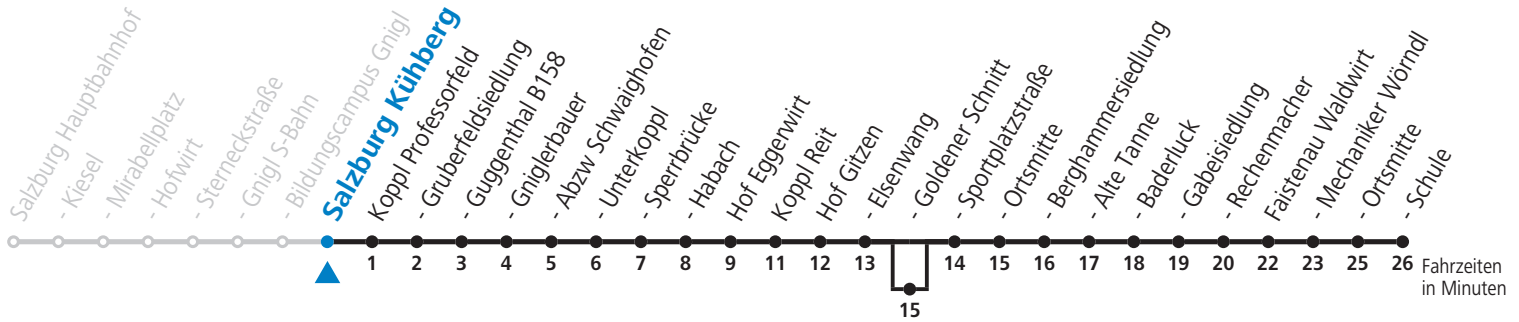

F = nur Montag bis Freitag, wenn schulfreier Werktag in Salzburg

S = nur Montag bis Freitag, wenn Schultag in Salzburg

a = bedient Hof Goldener Schnitt

b = Faistenau Schule: Anschluss nach Tiefbrunnau und Hintersee (Linie 157)

c = Salzburg Hbf bis Hof Ortsmitte: Fahrt der Linie 150 mit Anschluss nach Faistenau, Tiefbrunnau und Hintersee (Linie 157)

**Am 24.12. und 31.12. (sofern nicht Sonntag) gilt der Samstag-Fahrplan**

Ferien im Bundesland Salzburg: 24.12.2021 bis 09.01.2022, 14. bis 20.02., 09. bis 18.04., 09.07. bis 11.09., 24.09. und 26.10. bis 02.11.2022 (Vorbehaltlich Änderungen durch die Schulbehörde)