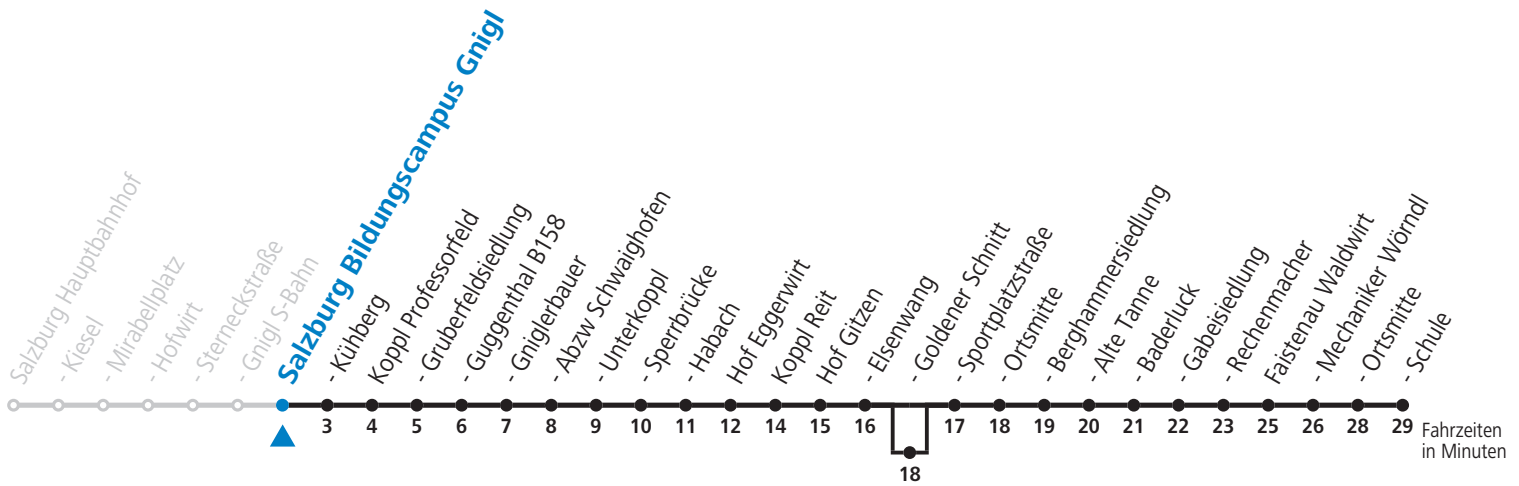

F = nur Montag bis Freitag, wenn schulfreier Werktag in Salzburg

S = nur Montag bis Freitag, wenn Schultag in Salzburg

a = bedient Hof Goldener Schnitt

b = Faistenau Schule: Anschluss nach Tiefbrunnau und Hintersee (Linie 157)

c = Salzburg Hbf bis Hof Ortsmitte: Fahrt der Linie 150 mit Anschluss nach Faistenau, Tiefbrunnau und Hintersee (Linie 157)

**Am 24.12. und 31.12. (sofern nicht Sonntag) gilt der Samstag-Fahrplan**

Ferien im Bundesland Salzburg: 24.12.2021 bis 09.01.2022, 14. bis 20.02., 09. bis 18.04., 09.07. bis 11.09., 24.09. und 26.10. bis 02.11.2022 (Vorbehaltlich Änderungen durch die Schulbehörde)