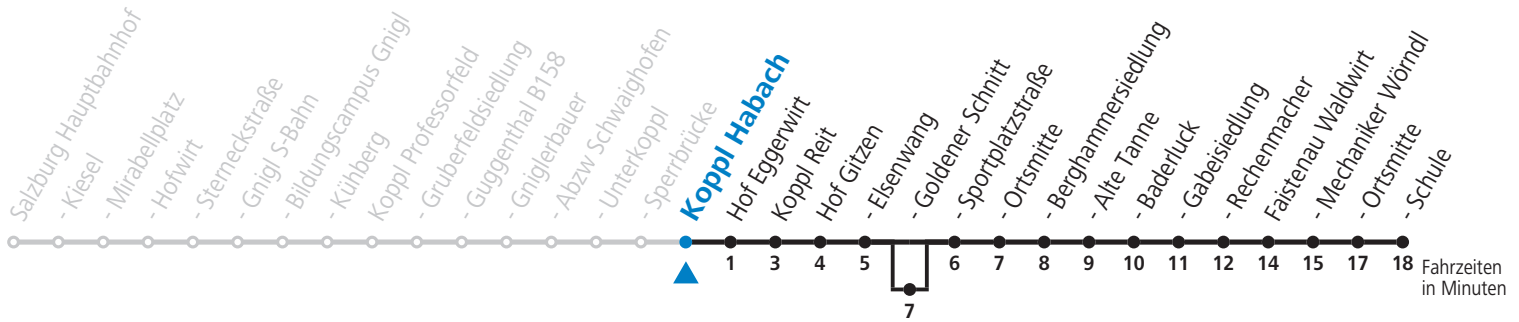

Alle Angaben ohne Gewähr.

Montag bis Freitag				Samstag			Sonn- und Feiertag	
6	22	49^b_F	49^b_{aS}	6	19_b	54		
7	19_b	54		7	24_b	54	7	09_c
8	24_b	54		8	24_b	54	8	09_c
9	24_b	54		9	24_b	54	9	09_c
10	24_b	54		10	24_b	54	10	09_c
11	24_b	54		11	24_b	54	11	09_c
12	24_b	54		12	24_b	54	12	09_c
13	24_b	54		13	24_b	54	13	09_c
14	24_b	54		14	24_b	54	14	09_c
15	24_b	54		15	24_b	54	15	09_c
16	24_b	54		16	24_b	54	16	09_c
17	24_b	52		17	24_b	54	17	09_c
18	22_b	52		18	22_b	52	18	07_c
19	22_b	49		19	22_b	52	19	07_c
20	19_b	49		20	19_b			
21	19			21	19			

F = nur Montag bis Freitag, wenn schulfreier Werktag in Salzburg

S = nur Montag bis Freitag, wenn Schultag in Salzburg

a = bedient Hof Goldener Schnitt

b = Faistenau Schule: Anschluss nach Tiefbrunnau und Hintersee (Linie 157)

c = Salzburg Hbf bis Hof Ortsmitte: Fahrt der Linie 150 mit Anschluss nach Faistenau, Tiefbrunnau und Hintersee (Linie 157)

Am 24.12. und 31.12. (sofern nicht Sonntag) gilt der Samstag-Fahrplan

Ferien im Bundesland Salzburg: 24.12.2021 bis 09.01.2022, 14. bis 20.02., 09. bis 18.04., 09.07. bis 11.09., 24.09. und 26.10. bis 02.11.2022 (Vorbehaltlich Änderungen durch die Schulbehörde)