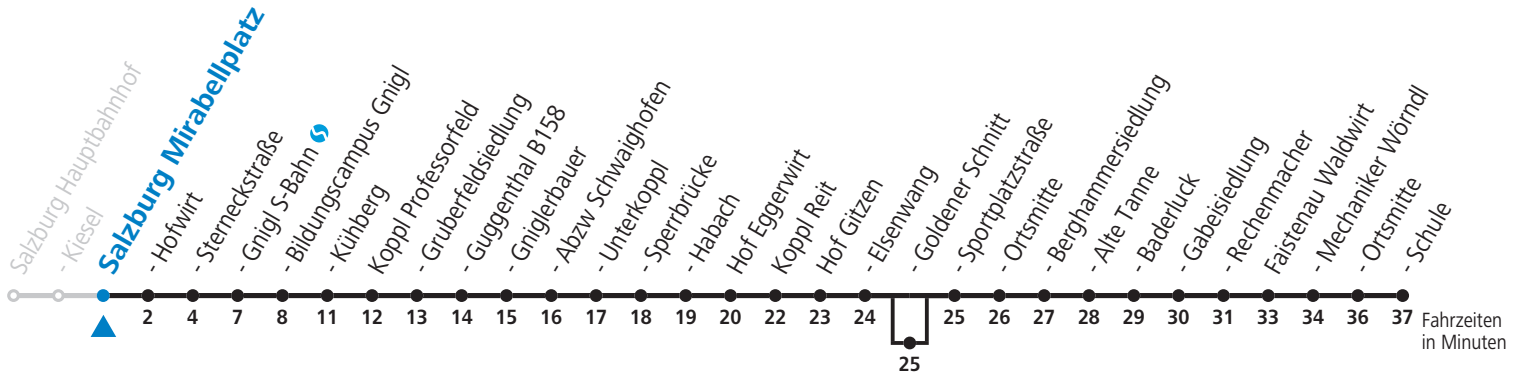

F = nur Montag bis Freitag, wenn schulfreier Werktag in Salzburg

S = nur Montag bis Freitag, wenn Schultag in Salzburg

a = bedient Hof Goldener Schnitt

b = Faistenau Schule: Anschluss nach Tiefbrunnau und Hintersee (Linie 157)

c = Salzburg Hbf bis Hof Ortsmitte: Fahrt der Linie 150 mit Anschluss nach Faistenau, Tiefbrunnau und Hintersee (Linie 157)

**Am 24.12. und 31.12. (sofern nicht Sonntag) gilt der Samstag-Fahrplan**

Ferien im Bundesland Salzburg: 24.12.2021 bis 09.01.2022, 14. bis 20.02., 09. bis 18.04., 09.07. bis 11.09., 24.09. und 26.10. bis 02.11.2022 (Vorbehaltlich Änderungen durch die Schulbehörde)