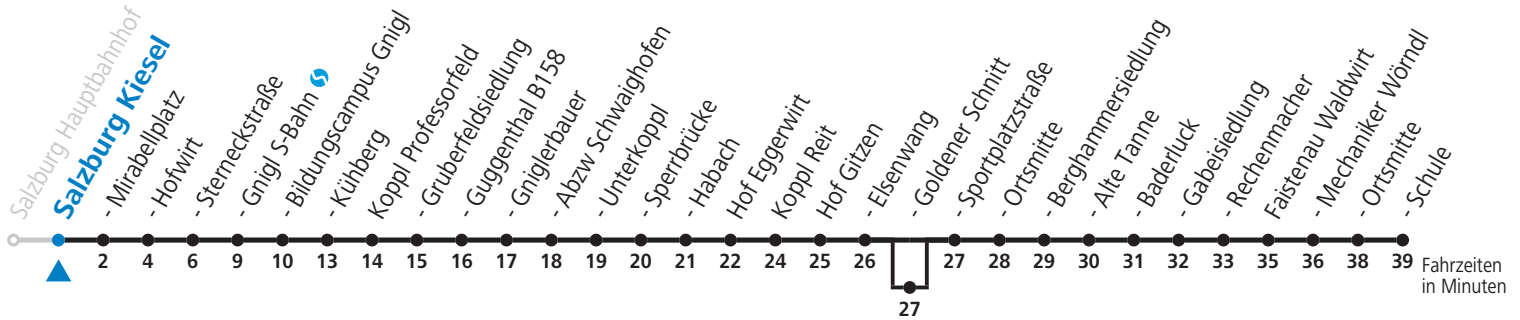

Alle Angaben ohne Gewähr.

Montag bis Freitag					Samstag			Sonn- und Feiertag	
6	02	29^b_F	29^b_{aS}	57_b	6	01_b	32	6	47_c
7	32				7	02_b	32	7	47_c
8	02_b	32			8	02_b	32	8	47_c
9	02_b	32			9	02_b	32	9	47_c
10	02_b	32			10	02_b	32	10	47_c
11	02_b	32			11	02_b	32	11	47_c
12	02_b	32			12	02_b	32	12	47_c
13	02_b	32			13	02_b	32	13	47_c
14	02_b	32			14	02_b	32	14	47_c
15	02_b	32			15	02_b	32	15	47_c
16	02_b	32			16	02_b	32	16	47_c
17	02_b	32			17	02_b	32	17	47_c
18	02_b	32			18	02_b	32	18	47_c
19	02_b	31			19	02_b	32		
20	01_b	31			20	01_b			
21	01				21	01			

F = nur Montag bis Freitag, wenn schulfreier Werktag in Salzburg

S = nur Montag bis Freitag, wenn Schultag in Salzburg

a = bedient Hof Goldener Schnitt

b = Faistenau Schule: Anschluss nach Tiefbrunnau und Hintersee (Linie 157)

c = Salzburg Hbf bis Hof Ortsmitte: Fahrt der Linie 150 mit Anschluss nach Faistenau, Tiefbrunnau und Hintersee (Linie 157)

Am 24.12. und 31.12. (sofern nicht Sonntag) gilt der Samstag-Fahrplan

Ferien im Bundesland Salzburg: 24.12.2021 bis 09.01.2022, 14. bis 20.02., 09. bis 18.04., 09.07. bis 11.09., 24.09. und 26.10. bis 02.11.2022 (Vorbehaltlich Änderungen durch die Schulbehörde)