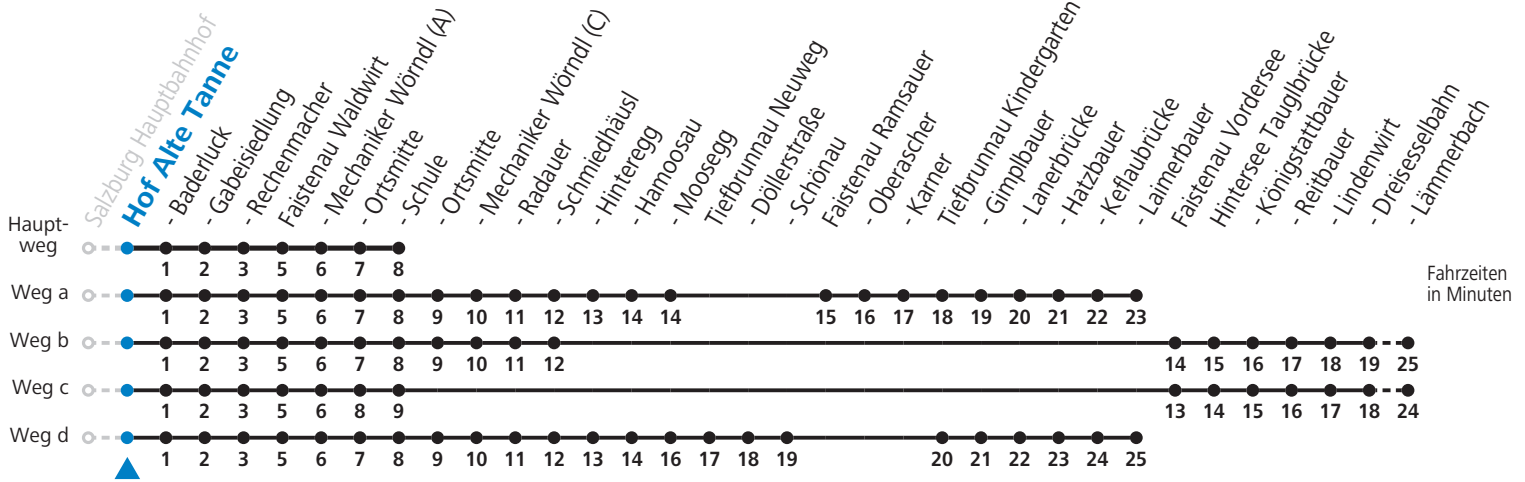

Alle Angaben ohne Gewähr.

Montag bis Freitag				Samstag			Sonn- und Feiertag		
6	31	58^e_F		6	28_f				
7	00^e_{ds}	28_f		7	03	33_f	7	24_b 24_a	
8	03	33_f		8	03	33_f	8	24_b 24_a	
9	03	33_f		9	03	33_f	9	24_b 24_a	
10	03	33_f		10	03	33_f	10	24_b 24_a	
11	03	33_f		11	03	33_f	11	24_b 24_a	
12	03	33_f		12	03	33_f	12	24_b 24_a	
13	03	33_f		13	03	33_f	13	24_b 24_a	
14	03	33_f		14	03	33_f	14	24_b 24_a	
15	03	33_f		15	03	33_f	15	24_b 24_a	
16	03	33_f		16	03	33_f	16	24_b 24_a	
17	03	33_f		17	03	33_f	17	24_b 24_a	
18	01	31_f		18	03	31_f	18	24_b 24_a	
19	01	31_f 58_a		19	01	31_f	19	24_b 24_a	
20	28_c	58		20	01	28_f			
21	28			21	28				

F = nur Montag bis Freitag, wenn schulfreier Werktag in Salzburg
S = nur Montag bis Freitag, wenn Schultag in Salzburg
a = fährt Weg a
b = fährt Weg b
c = fährt Weg c
d = fährt Weg d
e = Faistenau Mech.Wörndl: Anschluss/Weiterfahrt nach Tiefbrunnau / Hintersee (Linie 155/157)
f = Faistenau Schule: Anschluss nach Tiefbrunnau und Hintersee (Linie 157)

Am 24.12. und 31.12. (sofern nicht Sonntag) gilt der Samstag-Fahrplan

Ferien im Bundesland Salzburg: 24.12.2021 bis 09.01.2022, 14. bis 20.02., 09. bis 18.04., 09.07. bis 11.09., 24.09. und 26.10. bis 02.11.2022 (Vorbehaltlich Änderungen durch die Schulbehörde)

Auf Grund der Linienlänge können nicht alle bedienten Zwischenhalte im Linienverlauf dargestellt werden. Alle Details siehe Linienfahrplan unter www.salzburg-verkehr.at