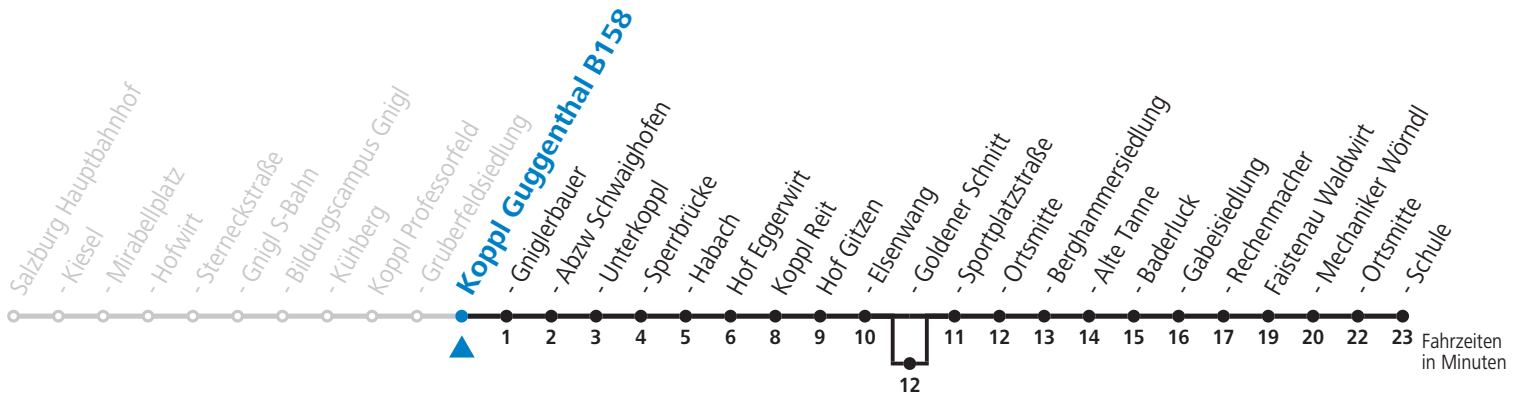

Alle Angaben ohne Gewähr.

Montag bis Freitag				Samstag			Sonn- und Feiertag	
6	17	44^{b_F}	44^{b_{aS}}	6	14_b	49		
7	14_b	49		7	19_b	49	7	04_c
8	19_b	49		8	19_b	49	8	04_c
9	19_b	49		9	19_b	49	9	04_c
10	19_b	49		10	19_b	49	10	04_c
11	19_b	49		11	19_b	49	11	04_c
12	19_b	49		12	19_b	49	12	04_c
13	19_b	49		13	19_b	49	13	04_c
14	19_b	49		14	19_b	49	14	04_c
15	19_b	49		15	19_b	49	15	04_c
16	19_b	49		16	19_b	49	16	04_c
17	19_b	47		17	19_b	49	17	04_c
18	17_b	47		18	17_b	47	18	02_c
19	17_b	44		19	17_b	47	19	02_c
20	14_b	44		20	14_b			
21	14			21	14			

F = nur Montag bis Freitag, wenn schulfreier Werktag in Salzburg
S = nur Montag bis Freitag, wenn Schultag in Salzburg
a = bedient Hof Goldener Schnitt
b = Faistenau Schule: Anschluss nach Tiefbrunnau und Hintersee (Linie 157)
c = Salzburg Hbf bis Hof Ortsmitte: Fahrt der Linie 150 mit Anschluss nach Faistenau, Tiefbrunnau und Hintersee (Linie 157)

Am 24.12. und 31.12. (sofern nicht Sonntag) gilt der Samstag-Fahrplan

Ferien im Bundesland Salzburg: 24.12.2021 bis 09.01.2022, 14. bis 20.02., 09. bis 18.04., 09.07. bis 11.09., 24.09. und 26.10. bis 02.11.2022 (Vorbehaltlich Änderungen durch die Schulbehörde)