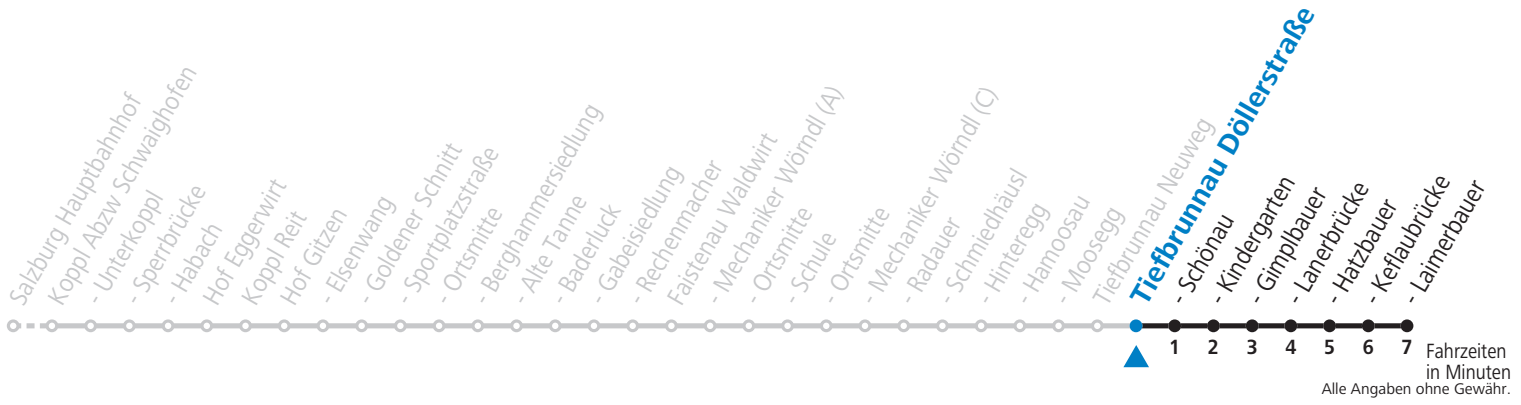

Fahrzeiten in Minuten
Alle Angaben ohne Gewähr.

Montag bis Freitag

7	18_S
11	58
12	58

S = nur Montag bis Freitag, wenn Schultag in Salzburg

Am 24.12. und 31.12. (sofern nicht Sonntag) gilt der Samstag-Fahrplan

Ferien im Bundesland Salzburg: 24.12.2021 bis 09.01.2022, 14. bis 20.02., 09. bis 18.04., 09.07. bis 11.09., 24.09. und 26.10. bis 02.11.2022 (Vorbehaltlich Änderungen durch die Schulbehörde)