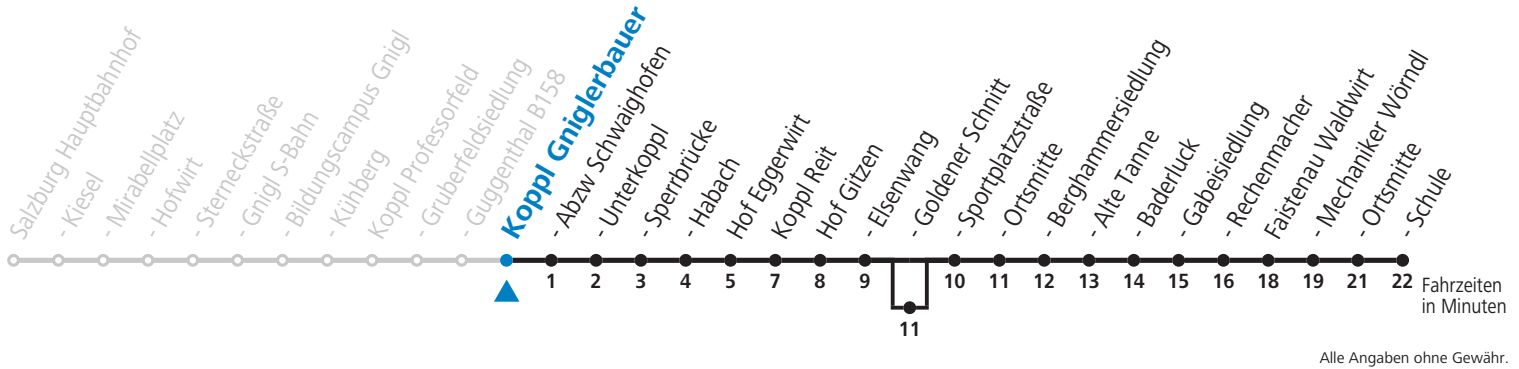

Alle Angaben ohne Gewähr.

Montag bis Freitag				Samstag			Sonn- und Feiertag	
6	18	45^b_F	45^b_{aS}	6	15_b	50		
7	15_b	50		7	20_b	50	7	05_c
8	20_b	50		8	20_b	50	8	05_c
9	20_b	50		9	20_b	50	9	05_c
10	20_b	50		10	20_b	50	10	05_c
11	20_b	50		11	20_b	50	11	05_c
12	20_b	50		12	20_b	50	12	05_c
13	20_b	50		13	20_b	50	13	05_c
14	20_b	50		14	20_b	50	14	05_c
15	20_b	50		15	20_b	50	15	05_c
16	20_b	50		16	20_b	50	16	05_c
17	20_b	48		17	20_b	50	17	05_c
18	18_b	48		18	18_b	48	18	03_c
19	18_b	45		19	18_b	48	19	03_c
20	15_b	45		20	15_b			
21	15			21	15			

F = nur Montag bis Freitag, wenn schulfreier Werktag in Salzburg
S = nur Montag bis Freitag, wenn Schultag in Salzburg
a = bedient Hof Goldener Schnitt
b = Faistenau Schule: Anschluss nach Tiefbrunnau und Hintersee (Linie 157)
c = Salzburg Hbf bis Hof Ortsmitte: Fahrt der Linie 150 mit Anschluss nach Faistenau, Tiefbrunnau und Hintersee (Linie 157)

Am 24.12. und 31.12. (sofern nicht Sonntag) gilt der Samstag-Fahrplan
Ferien im Bundesland Salzburg: 24.12.2021 bis 09.01.2022, 14. bis 20.02., 09. bis 18.04., 09.07. bis 11.09., 24.09. und 26.10. bis 02.11.2022 (Vorbehaltlich Änderungen durch die Schulbehörde)

Datum: 18.11.2021 17:49:04; Linie: 93-155-A-10-H; Haltestelle: 50337