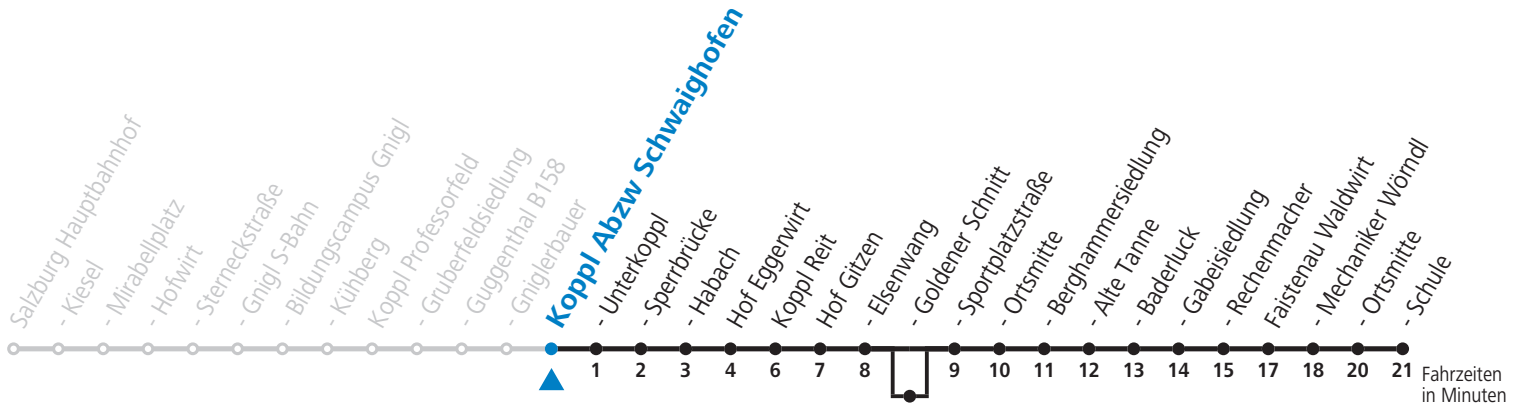

Alle Angaben ohne Gewähr.

Montag bis Freitag				Samstag			Sonn- und Feiertag	
6	19	46^b_F	46^b_{aS}	6	16_b	51		
7	16_b	51		7	21_b	51	7	06_c
8	21_b	51		8	21_b	51	8	06_c
9	21_b	51		9	21_b	51	9	06_c
10	21_b	51		10	21_b	51	10	06_c
11	21_b	51		11	21_b	51	11	06_c
12	21_b	51		12	21_b	51	12	06_c
13	21_b	51		13	21_b	51	13	06_c
14	21_b	51		14	21_b	51	14	06_c
15	21_b	51		15	21_b	51	15	06_c
16	21_b	51		16	21_b	51	16	06_c
17	21_b	49		17	21_b	51	17	06_c
18	19_b	49		18	19_b	49	18	04_c
19	19_b	46		19	19_b	49	19	04_c
20	16_b	46		20	16_b			
21	16			21	16			

F = nur Montag bis Freitag, wenn schulfreier Werktag in Salzburg

S = nur Montag bis Freitag, wenn Schultag in Salzburg

a = bedient Hof Goldener Schnitt

b = Faistenau Schule: Anschluss nach Tiefbrunnau und Hintersee (Linie 157)

c = Salzburg Hbf bis Hof Ortsmitte: Fahrt der Linie 150 mit Anschluss nach Faistenau, Tiefbrunnau und Hintersee (Linie 157)

Am 24.12. und 31.12. (sofern nicht Sonntag) gilt der Samstag-Fahrplan

Ferien im Bundesland Salzburg: 24.12.2021 bis 09.01.2022, 14. bis 20.02., 09. bis 18.04., 09.07. bis 11.09., 24.09. und 26.10. bis 02.11.2022 (Vorbehaltlich Änderungen durch die Schulbehörde)