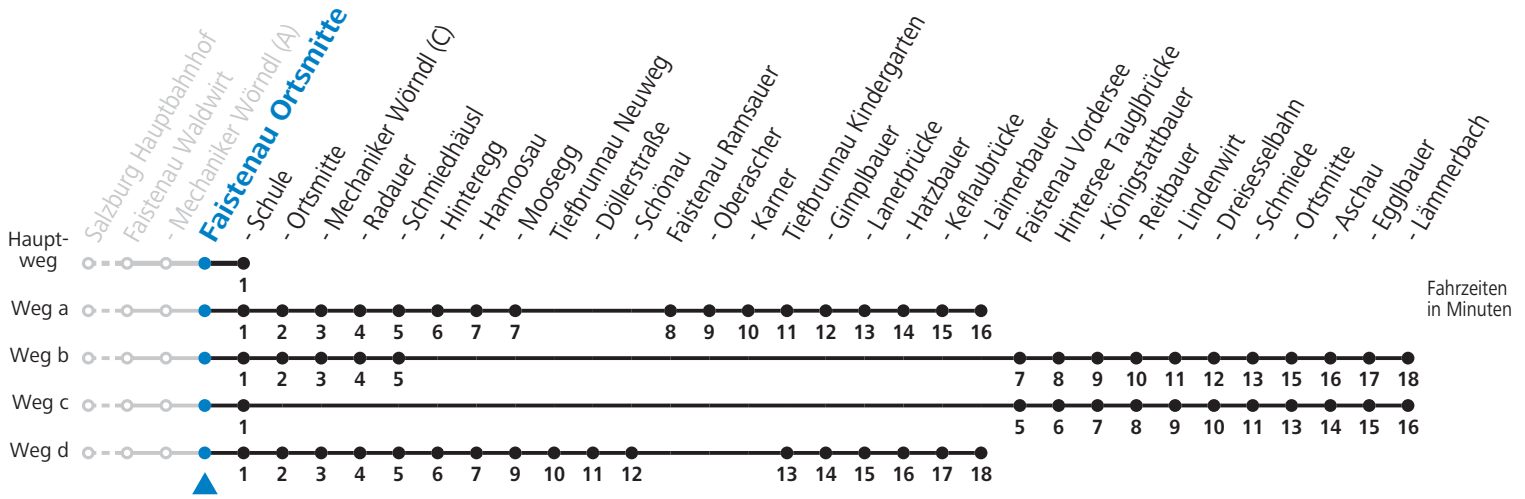

Alle Angaben ohne Gewähr.

Montag bis Freitag			Samstag			Sonn- und Feiertag		
6	38		6	35_e		7	31_b 31_a	
7	05_F 07_d 36_e		7	11 41_e		8	31_b 31_a	
8	11 41_e		8	11 41_e		9	31_b 31_a	
9	11 41_e		9	11 41_e		10	31_b 31_a	
10	11 41_e		10	11 41_e		11	31_b 31_a	
11	11 41_e		11	11 41_e		12	31_b 31_a	
12	11 41_e		12	11 41_e		13	31_b 31_a	
13	11 41_e		13	11 41_e		14	31_b 31_a	
14	11 41_e		14	11 41_e		15	31_b 31_a	
15	11 41_e		15	11 41_e		16	31_b 31_a	
16	11 41_e		16	11 41_e		17	31_b 31_a	
17	11 41_e		17	11 41_e		18	31_b 31_a	
18	08 38_e		18	11 38_e		19	31_b 31_a	
19	08 38_e		19	08 38_e				
20	06_a 36_c		20	08 35_e				
21	05 35		21	35				

F = nur Montag bis Freitag, wenn schulfreier Werktag in Salzburg
S = nur Montag bis Freitag, wenn Schultag in Salzburg
a = fährt Weg a
b = fährt Weg b

c = fährt Weg c
d = fährt Weg d
e = Faistenau Schule: Anschluss nach Tiefbrunnau und Hintersee (Linie 157)

Am 24.12. und 31.12. (sofern nicht Sonntag) gilt der Samstag-Fahrplan

Ferien im Bundesland Salzburg: 24.12.2021 bis 09.01.2022, 14. bis 20.02., 09. bis 18.04., 09.07. bis 11.09., 24.09. und 26.10. bis 02.11.2022 (Vorbehaltlich Änderungen durch die Schulbehörde)