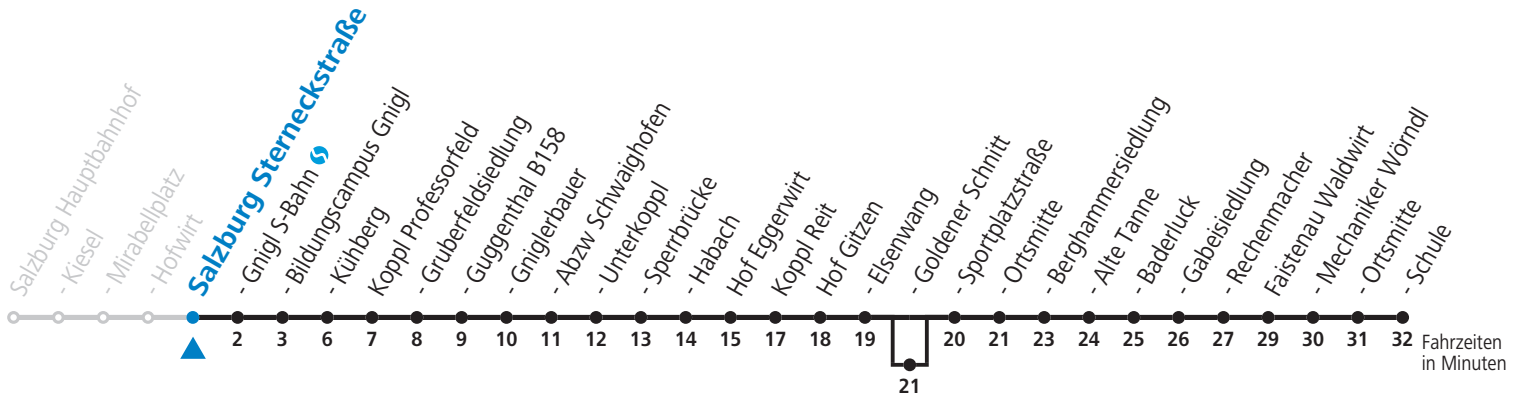

F = nur Montag bis Freitag, wenn schulfreier Werktag in Salzburg

S = nur Montag bis Freitag, wenn Schultag in Salzburg

a = bedient Hof Goldener Schnitt

b = Faistenau Schule: Anschluss nach Tiefbrunnau und Hintersee (Linie 157)

c = Salzburg Hbf bis Hof Ortsmitte: Fahrt der Linie 150 mit Anschluss nach Faistenau, Tiefbrunnau und Hintersee (Linie 157)

**Am 24.12. und 31.12. (sofern nicht Sonntag) gilt der Samstag-Fahrplan**

Ferien im Bundesland Salzburg: 24.12.2021 bis 09.01.2022, 14. bis 20.02., 09. bis 18.04., 09.07. bis 11.09., 24.09. und 26.10. bis 02.11.2022 (Vorbehaltlich Änderungen durch die Schulbehörde)