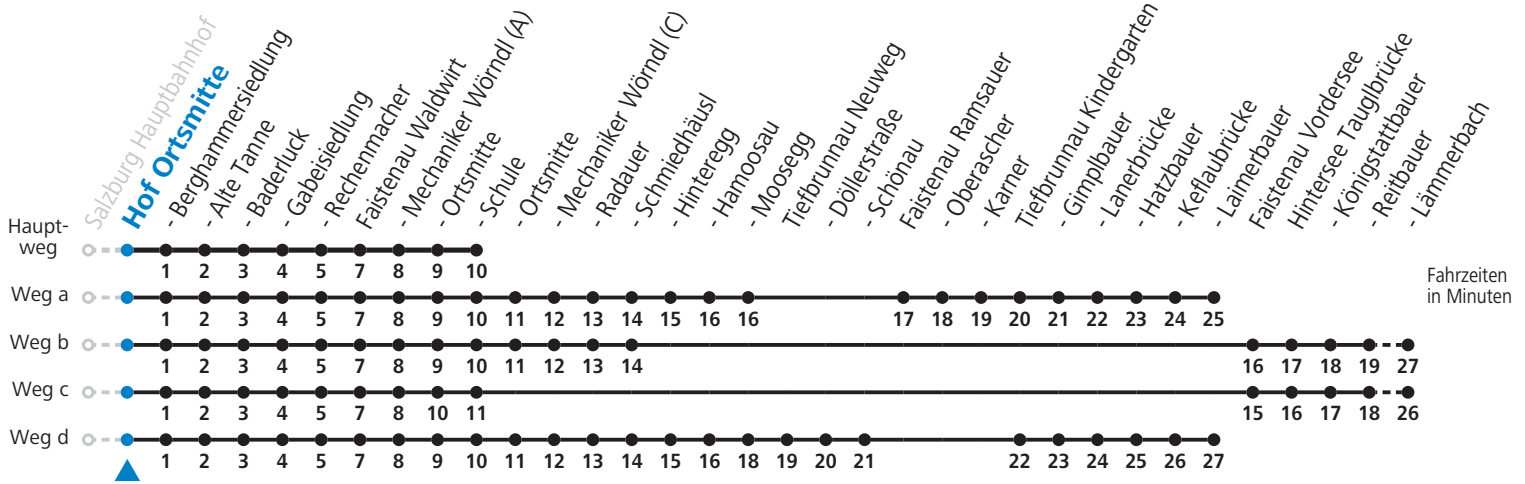

Alle Angaben ohne Gewähr.

Montag bis Freitag				Samstag			Sonn- und Feiertag		
6	29	56^e_F	58^e_{ds}	6	26_f				
7	26_f			7	01	31_f	7	22_b 22_a	
8	01	31_f		8	01	31_f	8	22_b 22_a	
9	01	31_f		9	01	31_f	9	22_b 22_a	
10	01	31_f		10	01	31_f	10	22_b 22_a	
11	01	31_f		11	01	31_f	11	22_b 22_a	
12	01	31_f		12	01	31_f	12	22_b 22_a	
13	01	31_f		13	01	31_f	13	22_b 22_a	
14	01	31_f		14	01	31_f	14	22_b 22_a	
15	01	31_f		15	01	31_f	15	22_b 22_a	
16	01	31_f		16	01	31_f	16	22_b 22_a	
17	01	31_f 59		17	01	31_f	17	22_b 22_a	
18	29_f 59			18	01	29_f 59	18	22_b 22_a	
19	29_f 56_a			19	29_f 59		19	22_b 22_a	
20	26_c 56			20	26_f				
21	26			21	26				

F = nur Montag bis Freitag, wenn schulfreier Werktag in Salzburg
S = nur Montag bis Freitag, wenn Schultag in Salzburg
a = fährt Weg a
b = fährt Weg b
c = fährt Weg c
d = fährt Weg d
e = Faistenau Mech.Wörndl: Anschluss/Weiterfahrt nach Tiefbrunnau / Hintersee (Linie 155/157)
f = Faistenau Schule: Anschluss nach Tiefbrunnau und Hintersee (Linie 157)

Am 24.12. und 31.12. (sofern nicht Sonntag) gilt der Samstag-Fahrplan

Ferien im Bundesland Salzburg: 24.12.2021 bis 09.01.2022, 14. bis 20.02., 09. bis 18.04., 09.07. bis 11.09., 24.09. und 26.10. bis 02.11.2022 (Vorbehaltlich Änderungen durch die Schulbehörde)

Auf Grund der Linienlänge können nicht alle bedienten Zwischenhalte im Linienverlauf dargestellt werden. Alle Details siehe Linienfahrplan unter www.salzburg-verkehr.at