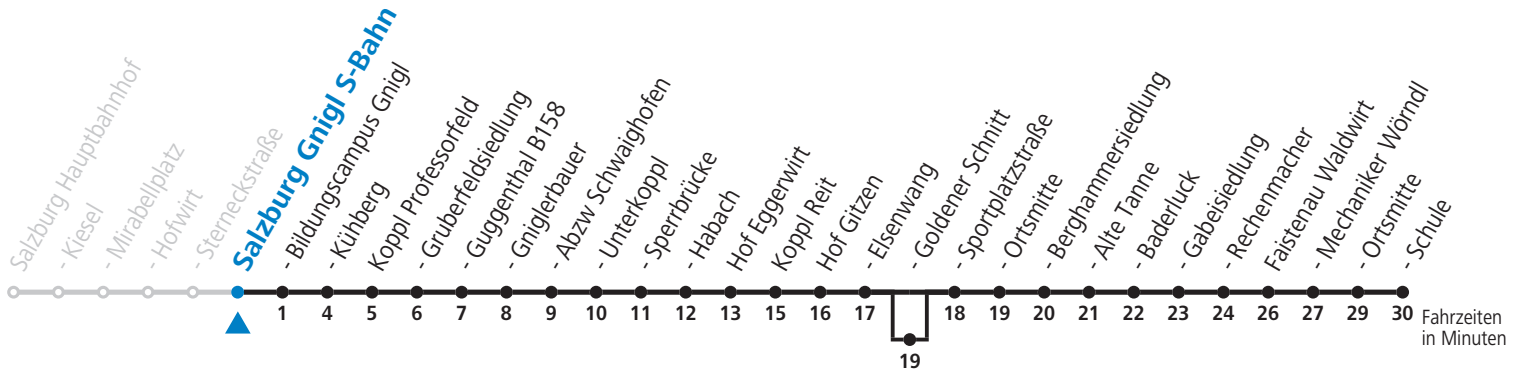

Alle Angaben ohne Gewähr.

Montag bis Freitag				Samstag			Sonn- und Feiertag	
6	10	37^b_F	37^b_{aS}	6	07_b	42	6	57_c
7	07_b	42		7	12_b	42	7	57_c
8	12_b	42		8	12_b	42	8	57_c
9	12_b	42		9	12_b	42	9	57_c
10	12_b	42		10	12_b	42	10	57_c
11	12_b	42		11	12_b	42	11	57_c
12	12_b	42		12	12_b	42	12	57_c
13	12_b	42		13	12_b	42	13	57_c
14	12_b	42		14	12_b	42	14	57_c
15	12_b	42		15	12_b	42	15	57_c
16	12_b	42		16	12_b	42	16	57_c
17	12_b	40		17	12_b	42	17	55_c
18	10_b	40		18	10_b	40	18	55_c
19	10_b	37		19	10_b	40		
20	07_b	37		20	07_b			
21	07			21	07			

F = nur Montag bis Freitag, wenn schulfreier Werktag in Salzburg

S = nur Montag bis Freitag, wenn Schultag in Salzburg

a = bedient Hof Goldener Schnitt

b = Faistenau Schule: Anschluss nach Tiefbrunnau und Hintersee (Linie 157)

c = Salzburg Hbf bis Hof Ortsmitte: Fahrt der Linie 150 mit Anschluss nach Faistenau, Tiefbrunnau und Hintersee (Linie 157)

Am 24.12. und 31.12. (sofern nicht Sonntag) gilt der Samstag-Fahrplan

Ferien im Bundesland Salzburg: 24.12.2021 bis 09.01.2022, 14. bis 20.02., 09. bis 18.04., 09.07. bis 11.09., 24.09. und 26.10. bis 02.11.2022 (Vorbehaltlich Änderungen durch die Schulbehörde)