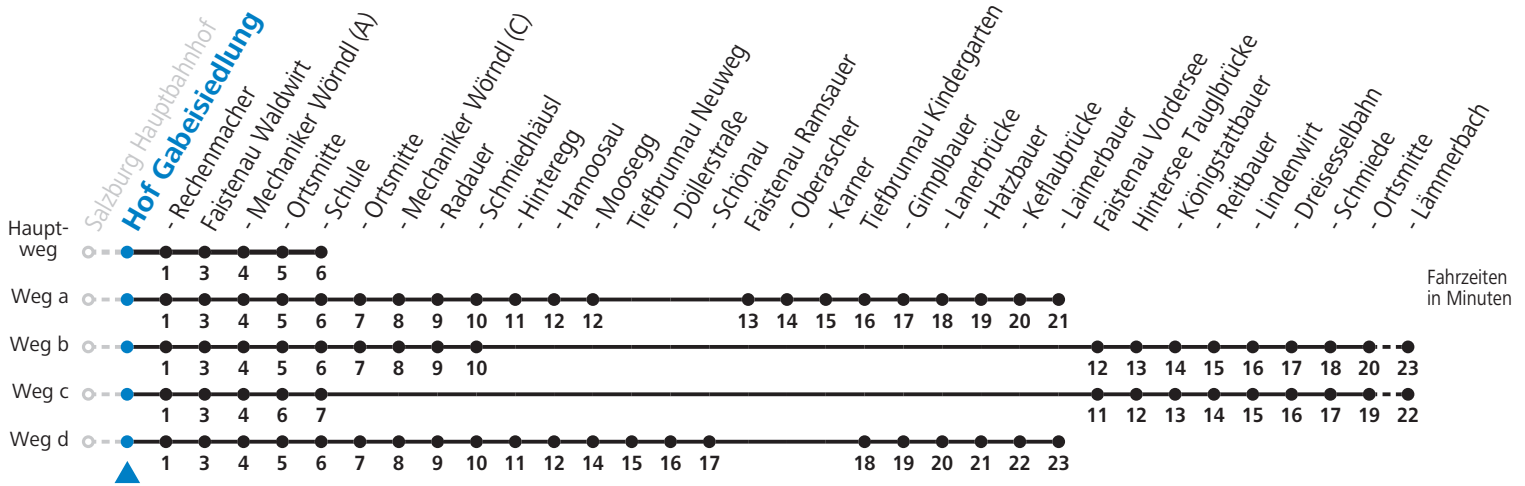

Alle Angaben ohne Gewähr.

Montag bis Freitag			Samstag			Sonn- und Feiertag		
6	33		6	30_f				
7	00_F^e 02_{dS}^e 30_f		7	05 35_f		7	26_b 26_a	
8	05 35_f		8	05 35_f		8	26_b 26_a	
9	05 35_f		9	05 35_f		9	26_b 26_a	
10	05 35_f		10	05 35_f		10	26_b 26_a	
11	05 35_f		11	05 35_f		11	26_b 26_a	
12	05 35_f		12	05 35_f		12	26_b 26_a	
13	05 35_f		13	05 35_f		13	26_b 26_a	
14	05 35_f		14	05 35_f		14	26_b 26_a	
15	05 35_f		15	05 35_f		15	26_b 26_a	
16	05 35_f		16	05 35_f		16	26_b 26_a	
17	05 35_f		17	05 35_f		17	26_b 26_a	
18	03 33_f		18	05 33_f		18	26_b 26_a	
19	03 33_f		19	03 33_f		19	26_b 26_a	
20	00_a 30_c		20	03 30_f				
21	00 30		21	30				

- F = nur Montag bis Freitag, wenn schulfreier Werktag in Salzburg
- S = nur Montag bis Freitag, wenn Schultag in Salzburg
- a = fährt Weg a
- b = fährt Weg b
- c = fährt Weg c
- d = fährt Weg d
- e = Faistenau Mech.Wörndl: Anschluss/Weiterfahrt nach Tiefbrunnau / Hintersee (Linie 155/157)
- f = Faistenau Schule: Anschluss nach Tiefbrunnau und Hintersee (Linie 157)

Am 24.12. und 31.12. (sofern nicht Sonntag) gilt der Samstag-Fahrplan

Ferien im Bundesland Salzburg: 24.12.2021 bis 09.01.2022, 14. bis 20.02., 09. bis 18.04., 09.07. bis 11.09., 24.09. und 26.10. bis 02.11.2022 (Vorbehaltlich Änderungen durch die Schulbehörde)

Auf Grund der Linienlänge können nicht alle bedienten Zwischenhalte im Linienverlauf dargestellt werden. Alle Details siehe Linienfahrplan unter www.salzburg-verkehr.at