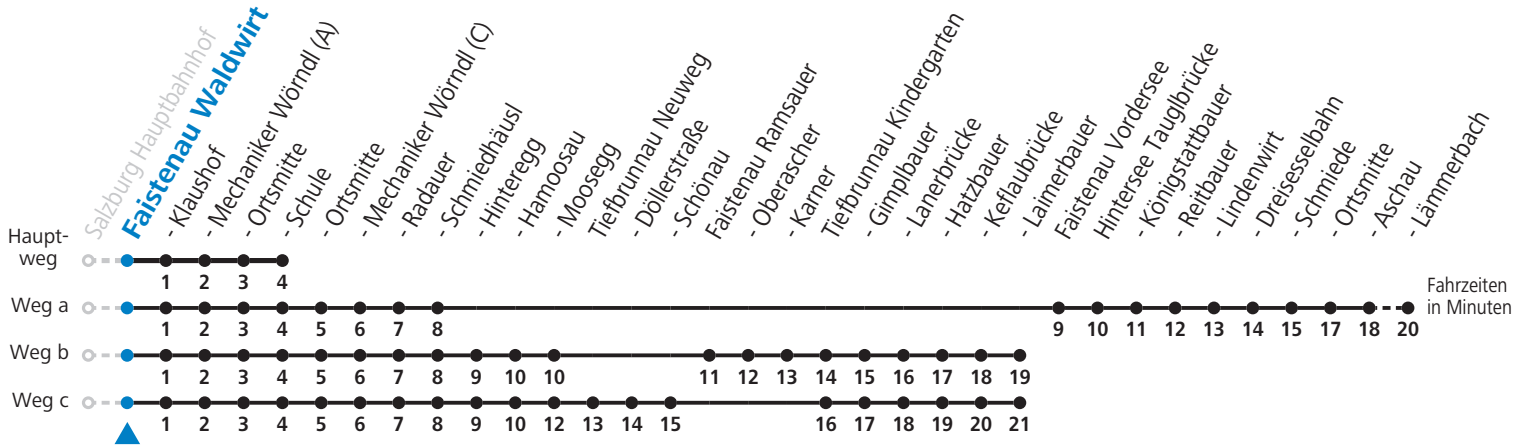

gültig ab 12.12.2021.

Alle Angaben ohne Gewähr.

Montag bis Freitag				Samstag			Sonn- und Feiertag		
6	35			6	32_e				
7	02_F^d 04_C^S 32_e			7	07 37_e	7	28_a 28_b		
8	07 37_e			8	07 37_e	8	28_a 28_b		
9	07 37_e			9	07 37_e	9	28_a 28_b		
10	07 37_e			10	07 37_e	10	28_a 28_b		
11	07 37_e			11	07 37_e	11	28_a 28_b		
12	07 37_e			12	07 37_e	12	28_a 28_b		
13	07 37_e			13	07 37_e	13	28_a 28_b		
14	07 37_e			14	07 37_e	14	28_a 28_b		
15	07 37_e			15	07 37_e	15	28_a 28_b		
16	07 37_e			16	07 37_e	16	28_a 28_b		
17	07 37_e			17	07 37_e	17	28_a 28_b		
18	05 35_e			18	07 35_e	18	28_a 28_b		
19	05 35_e			19	05 35_e	19	28_a 28_b		
20	02_b 32_a			20	05 32_e				
21	02 32			21	32				

F = nur Montag bis Freitag, wenn schulfreier Werktag in Salzburg
S = nur Montag bis Freitag, wenn Schultag in Salzburg
a = fährt Weg a
b = fährt Weg b
c = fährt Weg c
d = Faistenau Mech.Wörndl: Anschluss/Weiterfahrt nach Tiefbrunnau / Hintersee (Linie 155/157)
e = Faistenau Schule: Anschluss nach Tiefbrunnau und Hintersee (Linie 157)

Am 24.12. und 31.12. (sofern nicht Sonntag) gilt der Samstag-Fahrplan

Ferien im Bundesland Salzburg: 24.12.2021 bis 09.01.2022, 14. bis 20.02., 09. bis 18.04., 09.07. bis 11.09., 24.09. und 26.10. bis 02.11.2022 (Vorbehaltlich Änderungen durch die Schulbehörde)