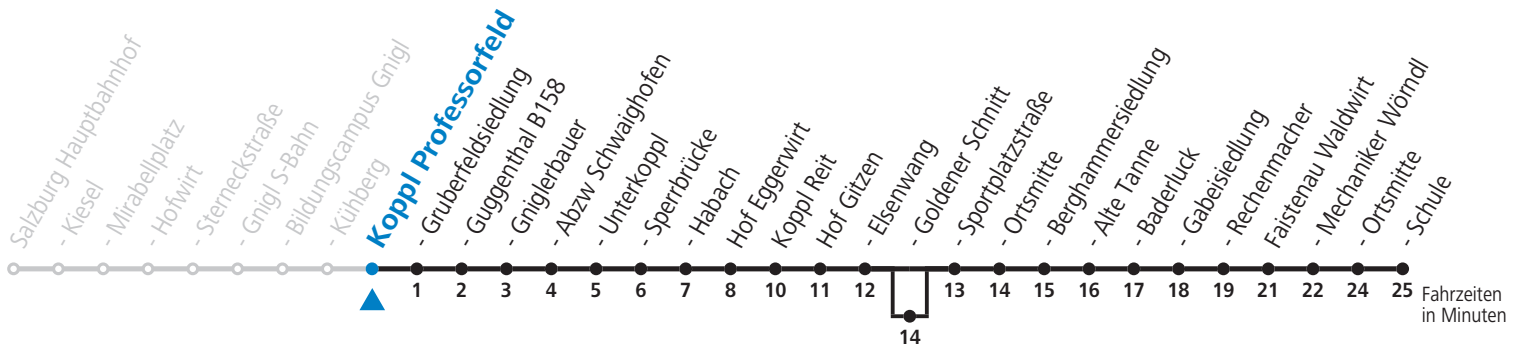

F = nur Montag bis Freitag, wenn schulfreier Werktag in Salzburg

S = nur Montag bis Freitag, wenn Schultag in Salzburg

a = bedient Hof Goldener Schnitt

b = Faistenau Schule: Anschluss nach Tiefbrunnau und Hintersee (Linie 157)

c = Salzburg Hbf bis Hof Ortsmitte: Fahrt der Linie 150 mit Anschluss nach Faistenau, Tiefbrunnau und Hintersee (Linie 157)

**Am 24.12. und 31.12. (sofern nicht Sonntag) gilt der Samstag-Fahrplan**

Ferien im Bundesland Salzburg: 24.12.2021 bis 09.01.2022, 14. bis 20.02., 09. bis 18.04., 09.07. bis 11.09., 24.09. und 26.10. bis 02.11.2022 (Vorbehaltlich Änderungen durch die Schulbehörde)