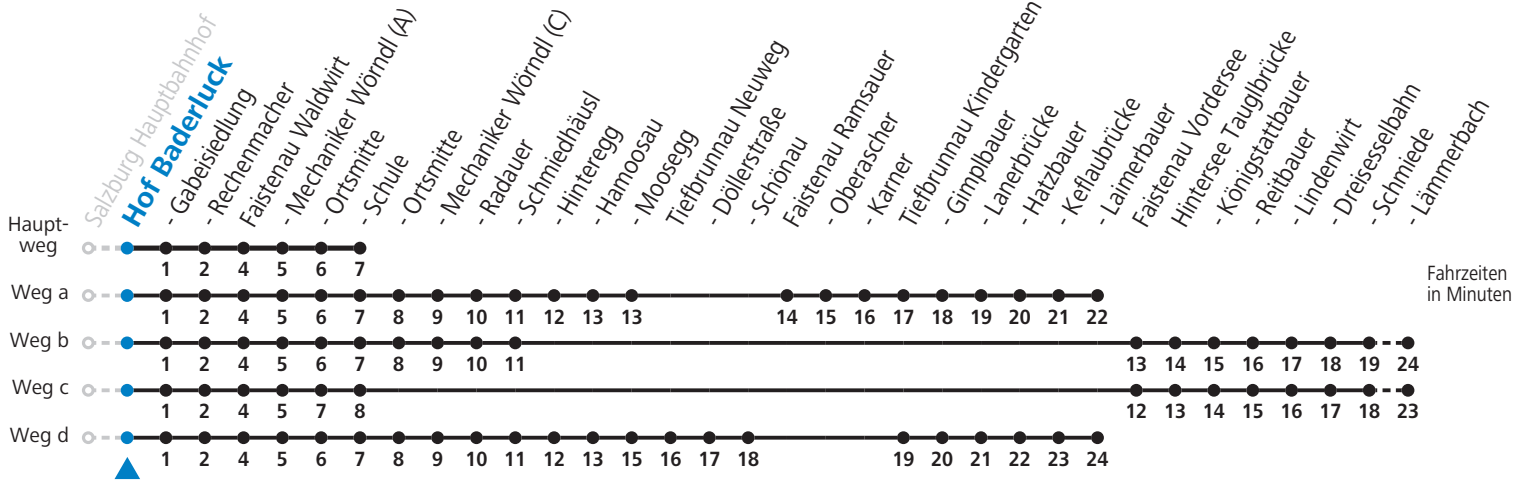

Fahrzeiten in Minuten

Alle Angaben ohne Gewähr.

Montag bis Freitag				Samstag			Sonn- und Feiertag		
6	32	59^e_F		6	29_f				
7	01^e_{ds}	29_f		7	04	34_f	7	25_b 25_a	
8	04	34_f		8	04	34_f	8	25_b 25_a	
9	04	34_f		9	04	34_f	9	25_b 25_a	
10	04	34_f		10	04	34_f	10	25_b 25_a	
11	04	34_f		11	04	34_f	11	25_b 25_a	
12	04	34_f		12	04	34_f	12	25_b 25_a	
13	04	34_f		13	04	34_f	13	25_b 25_a	
14	04	34_f		14	04	34_f	14	25_b 25_a	
15	04	34_f		15	04	34_f	15	25_b 25_a	
16	04	34_f		16	04	34_f	16	25_b 25_a	
17	04	34_f		17	04	34_f	17	25_b 25_a	
18	02	32_f		18	04	32_f	18	25_b 25_a	
19	02	32_f 59_a		19	02	32_f	19	25_b 25_a	
20	29_c	59		20	02	29_f			
21	29			21	29				

F = nur Montag bis Freitag, wenn schulfreier Werktag in Salzburg
S = nur Montag bis Freitag, wenn Schultag in Salzburg
a = fährt Weg a
b = fährt Weg b
c = fährt Weg c
d = fährt Weg d
e = Faistenau Mech.Wörndl: Anschluss/Weiterfahrt nach Tiefbrunnau / Hintersee (Linie 155/157)
f = Faistenau Schule: Anschluss nach Tiefbrunnau und Hintersee (Linie 157)

Am 24.12. und 31.12. (sofern nicht Sonntag) gilt der Samstag-Fahrplan

Ferien im Bundesland Salzburg: 24.12.2021 bis 09.01.2022, 14. bis 20.02., 09. bis 18.04., 09.07. bis 11.09., 24.09. und 26.10. bis 02.11.2022 (Vorbehaltlich Änderungen durch die Schulbehörde)

Auf Grund der Linienlänge können nicht alle bedienten Zwischenhalte im Linienverlauf dargestellt werden. Alle Details siehe Linienfahrplan unter www.salzburg-verkehr.at