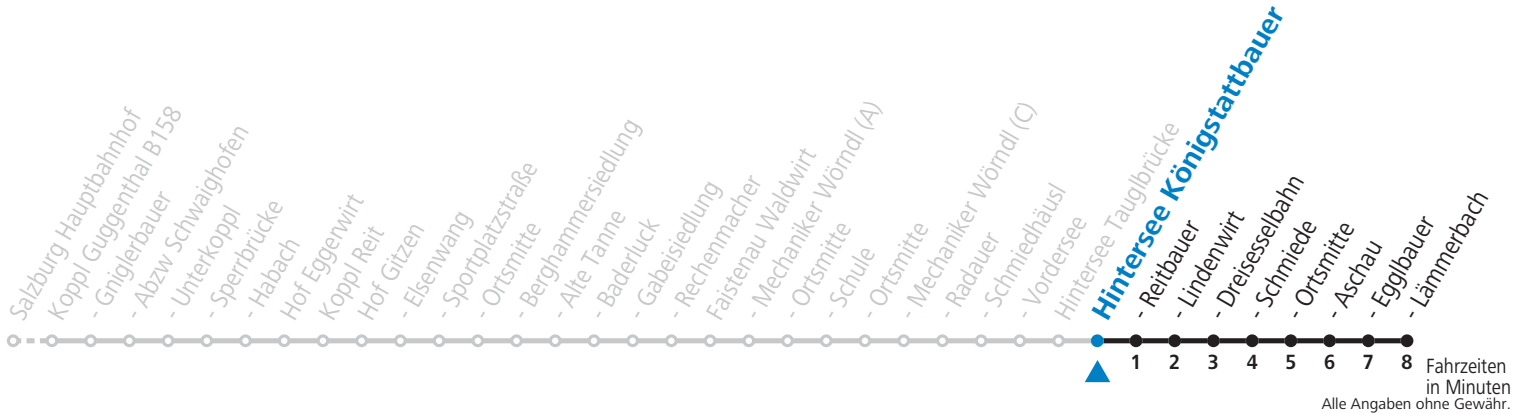

Fahrzeiten in Minuten
Alle Angaben ohne Gewähr.

Montag bis Freitag		Samstag		Sonn- und Feiertag	
		6	53		
7	14 53	7	53	7	40
8	53	8	53	8	40
9	53	9	53	9	40
10	53	10	53	10	40
11	53	11	53	11	40
12	58	12	53	12	40
13	53	13	53	13	40
14	53	14	53	14	40
15	53	15	53	15	40
16	53	16	53	16	40
17	53	17	53	17	40
18	51	18	51	18	40
19	51	19	51	19	40
20	43	20	49		

Am 24.12. und 31.12. (sofern nicht Sonntag) gilt der Samstag-Fahrplan

Ferien im Bundesland Salzburg: 24.12.2021 bis 09.01.2022, 14. bis 20.02., 09. bis 18.04., 09.07. bis 11.09., 24.09. und 26.10. bis 02.11.2022 (Vorbehaltlich Änderungen durch die Schulbehörde)