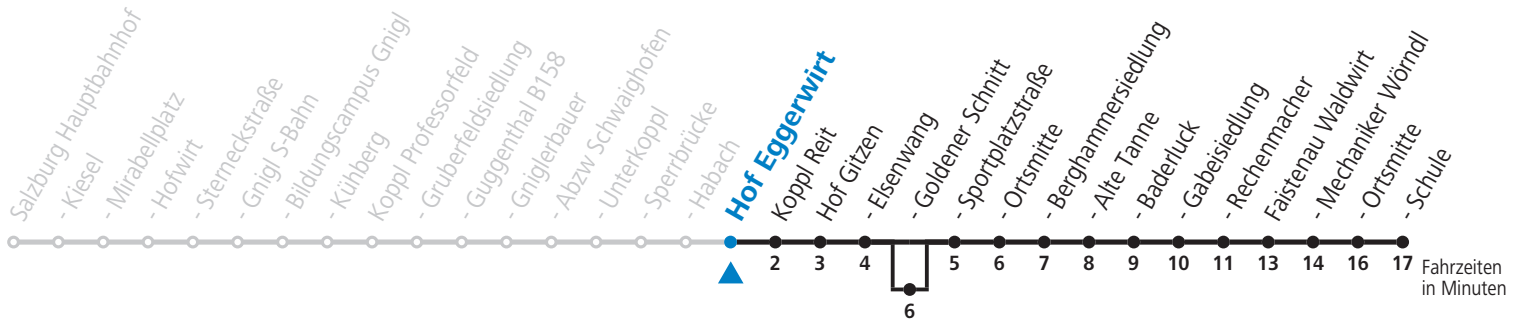

Alle Angaben ohne Gewähr.

Montag bis Freitag				Samstag			Sonn- und Feiertag	
6	23	50^b_F	50^b_{aS}	6	20_b	55		
7	20_b	55		7	25_b	55	7	10_c
8	25_b	55		8	25_b	55	8	10_c
9	25_b	55		9	25_b	55	9	10_c
10	25_b	55		10	25_b	55	10	10_c
11	25_b	55		11	25_b	55	11	10_c
12	25_b	55		12	25_b	55	12	10_c
13	25_b	55		13	25_b	55	13	10_c
14	25_b	55		14	25_b	55	14	10_c
15	25_b	55		15	25_b	55	15	10_c
16	25_b	55		16	25_b	55	16	10_c
17	25_b	53		17	25_b	55	17	10_c
18	23_b	53		18	23_b	53	18	08_c
19	23_b	50		19	23_b	53	19	08_c
20	20_b	50		20	20_b			
21	20			21	20			

F = nur Montag bis Freitag, wenn schulfreier Werktag in Salzburg

S = nur Montag bis Freitag, wenn Schultag in Salzburg

a = bedient Hof Goldener Schnitt

b = Faistenau Schule: Anschluss nach Tiefbrunnau und Hintersee (Linie 157)

c = Salzburg Hbf bis Hof Ortsmitte: Fahrt der Linie 150 mit Anschluss nach Faistenau, Tiefbrunnau und Hintersee (Linie 157)

Am 24.12. und 31.12. (sofern nicht Sonntag) gilt der Samstag-Fahrplan

Ferien im Bundesland Salzburg: 24.12.2021 bis 09.01.2022, 14. bis 20.02., 09. bis 18.04., 09.07. bis 11.09., 24.09. und 26.10. bis 02.11.2022 (Vorbehaltlich Änderungen durch die Schulbehörde)