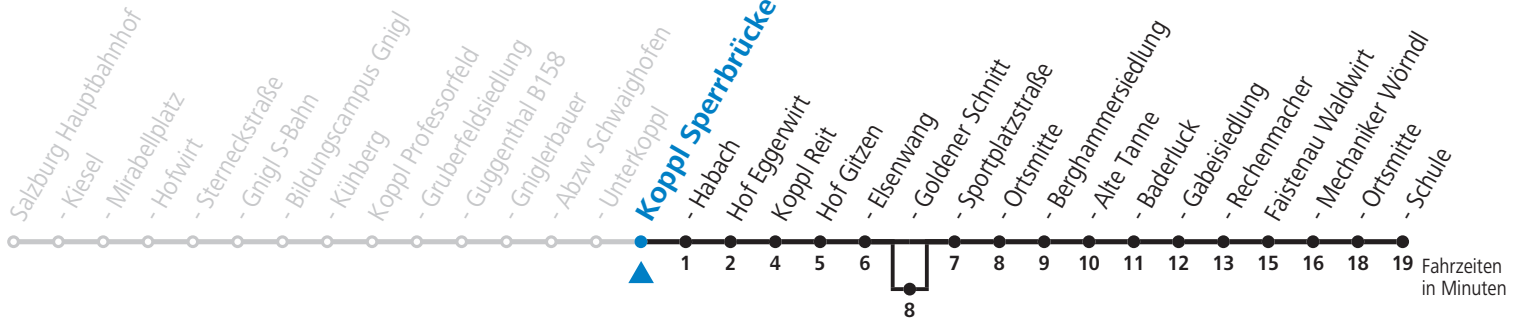

F = nur Montag bis Freitag, wenn schulfreier Werktag in Salzburg

S = nur Montag bis Freitag, wenn Schultag in Salzburg

a = bedient Hof Goldener Schnitt

b = Faistenau Schule: Anschluss nach Tiefbrunnau und Hintersee (Linie 157)

c = Salzburg Hbf bis Hof Ortsmitte: Fahrt der Linie 150 mit Anschluss nach Faistenau, Tiefbrunnau und Hintersee (Linie 157)

**Am 24.12. und 31.12. (sofern nicht Sonntag) gilt der Samstag-Fahrplan**

Ferien im Bundesland Salzburg: 24.12.2021 bis 09.01.2022, 14. bis 20.02., 09. bis 18.04., 09.07. bis 11.09., 24.09. und 26.10. bis 02.11.2022 (Vorbehaltlich Änderungen durch die Schulbehörde)