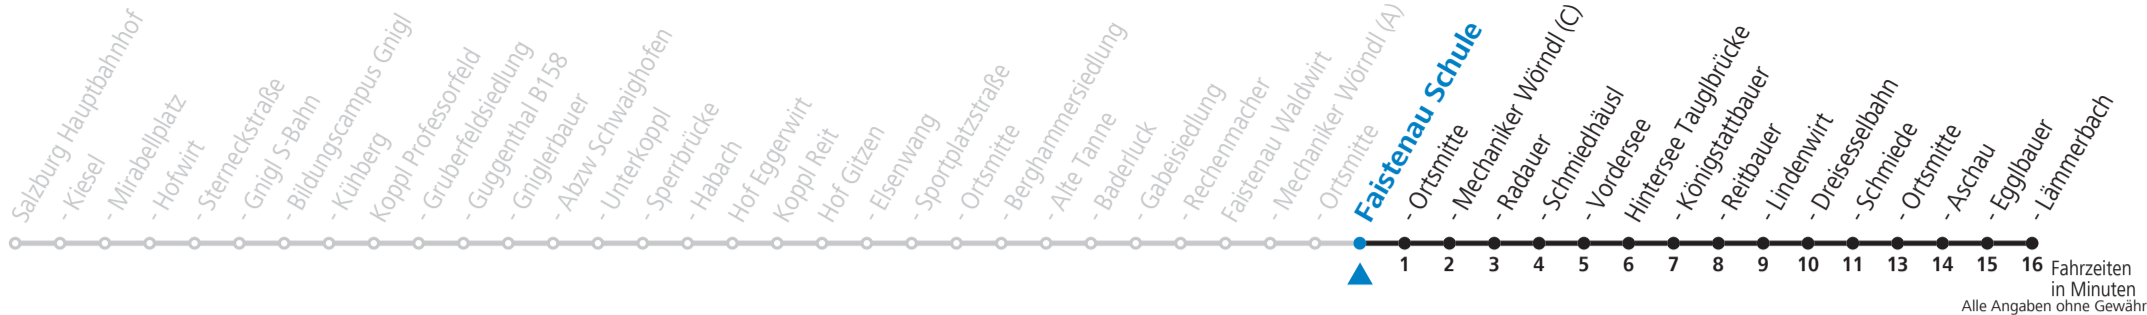

Montag bis Freitag

Samstag

Sonn- und Feiertag

		6	45		
7	45	7	45	7	32
8	45	8	45	8	32
9	45	9	45	9	32
10	45	10	45	10	32
11	45	11	45	11	32
12	50	12	45	12	32
13	45	13	45	13	32
14	45	14	45	14	32
15	45	15	45	15	32
16	45	16	45	16	32
17	45	17	45	17	32
18	43	18	43	18	32
19	43	19	43	19	32
20	37	20	41		

Am 24.12. und 31.12. (sofern nicht Sonntag) gilt der Samstag-Fahrplan
Ferien im Bundesland Salzburg: 24.12.2021 bis 09.01.2022, 14. bis 20.02., 09. bis 18.04., 09.07. bis 11.09., 24.09. und 26.10. bis 02.11.2022 (Vorbehaltlich Änderungen durch die Schulbehörde)