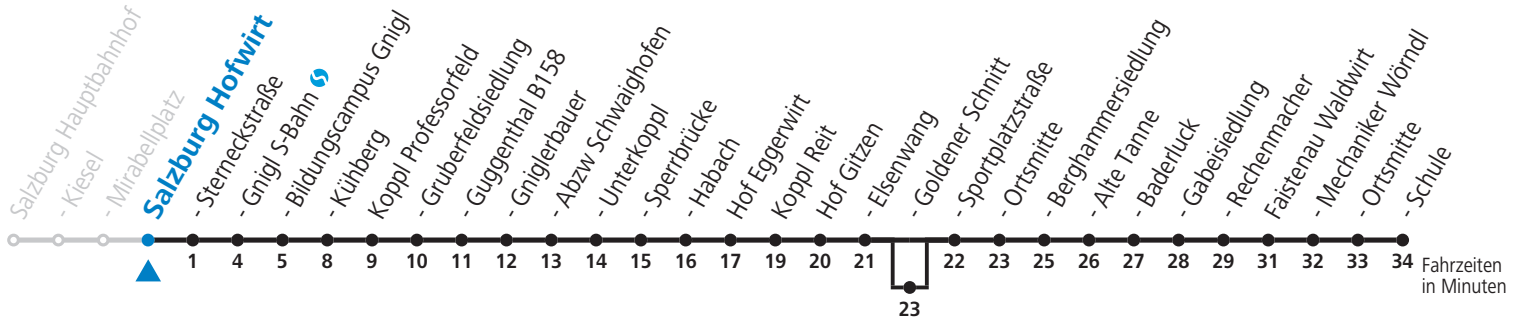

F = nur Montag bis Freitag, wenn schulfreier Werktag in Salzburg

S = nur Montag bis Freitag, wenn Schultag in Salzburg

a = bedient Hof Goldener Schnitt

b = Faistenau Schule: Anschluss nach Tiefbrunnau und Hintersee (Linie 157)

c = Salzburg Hbf bis Hof Ortsmitte: Fahrt der Linie 150 mit Anschluss nach Faistenau, Tiefbrunnau und Hintersee (Linie 157)

**Am 24.12. und 31.12. (sofern nicht Sonntag) gilt der Samstag-Fahrplan**

Ferien im Bundesland Salzburg: 24.12.2021 bis 09.01.2022, 14. bis 20.02., 09. bis 18.04., 09.07. bis 11.09., 24.09. und 26.10. bis 02.11.2022 (Vorbehaltlich Änderungen durch die Schulbehörde)