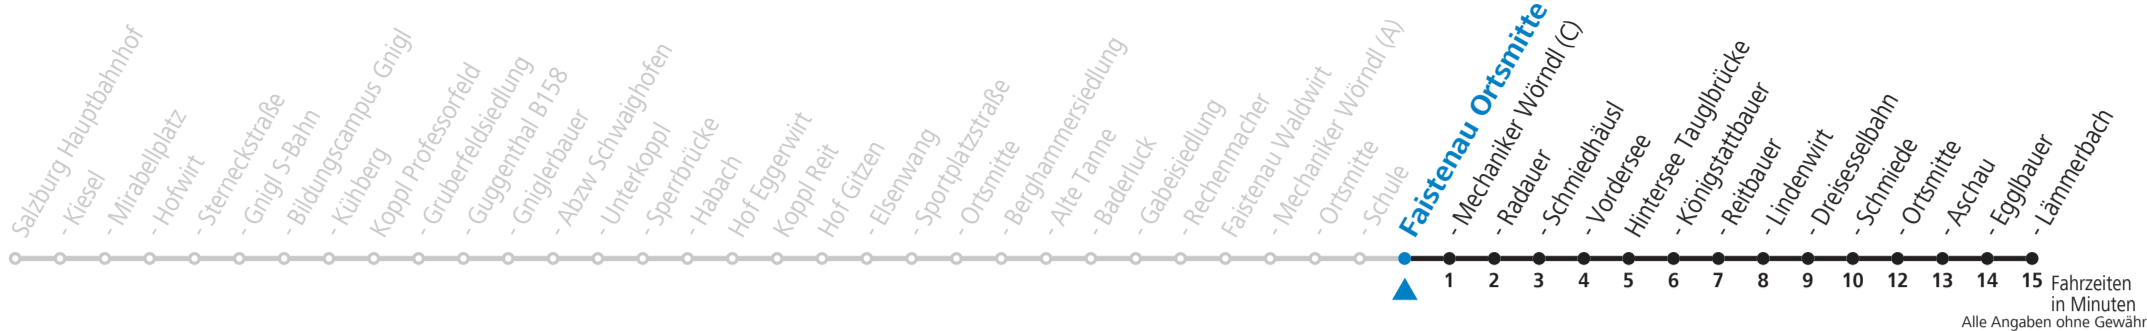

Montag bis Freitag

Samstag

Sonn- und Feiertag

		6	46				
7	46	7	46	7	33		
8	46	8	46	8	33		
9	46	9	46	9	33		
10	46	10	46	10	33		
11	46	11	46	11	33		
12	51	12	46	12	33		
13	46	13	46	13	33		
14	46	14	46	14	33		
15	46	15	46	15	33		
16	46	16	46	16	33		
17	46	17	46	17	33		
18	44	18	44	18	33		
19	44	19	44	19	33		
20	38	20	42				

Am 24.12. und 31.12. (sofern nicht Sonntag) gilt der Samstag-Fahrplan
Ferien im Bundesland Salzburg: 24.12.2021 bis 09.01.2022, 14. bis 20.02., 09. bis 18.04., 09.07. bis 11.09., 24.09. und 26.10. bis 02.11.2022 (Vorbehaltlich Änderungen durch die Schulbehörde)