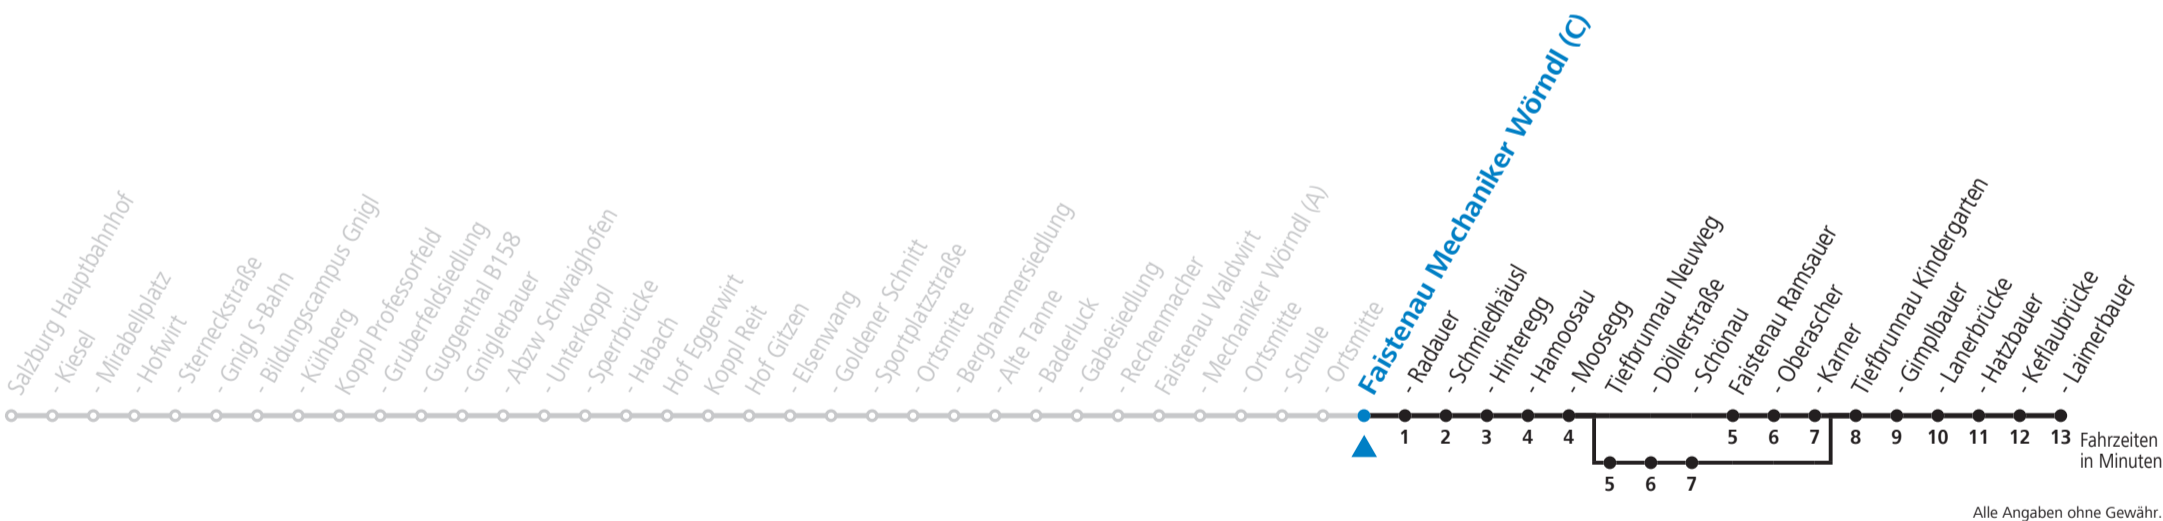

Montag bis Freitag

Samstag

Sonn- und Feiertag

		6	47		
7	10_F 10_a^S 47_S 49_F	7	47	7	34
8-10	47	8-10	47	8-10	34
11-12	52_a	11-12	47	11-12	34
13-17	47	13-17	47	13-17	34
18-19	45	18-19	45	18-19	34
20	09 43	20	43		

F = nur Montag bis Freitag, wenn schulfreier Werktag in Salzburg   S = nur Montag bis Freitag, wenn Schultag in Salzburg   a = bedient auch von Tiefbrunnau Neuweg bis Tiefbrunnau Schönau

Am 24.12. und 31.12. (sofern nicht Sonntag) gilt der Samstag-Fahrplan

Ferien im Bundesland Salzburg: 24.12.2021 bis 09.01.2022, 14. bis 20.02., 09. bis 18.04., 09.07. bis 11.09., 24.09. und 26.10. bis 02.11.2022 (Vorbehaltlich Änderungen durch die Schulbehörde)

Die Salzburg Verkehr-App zum Gratis-Download >>