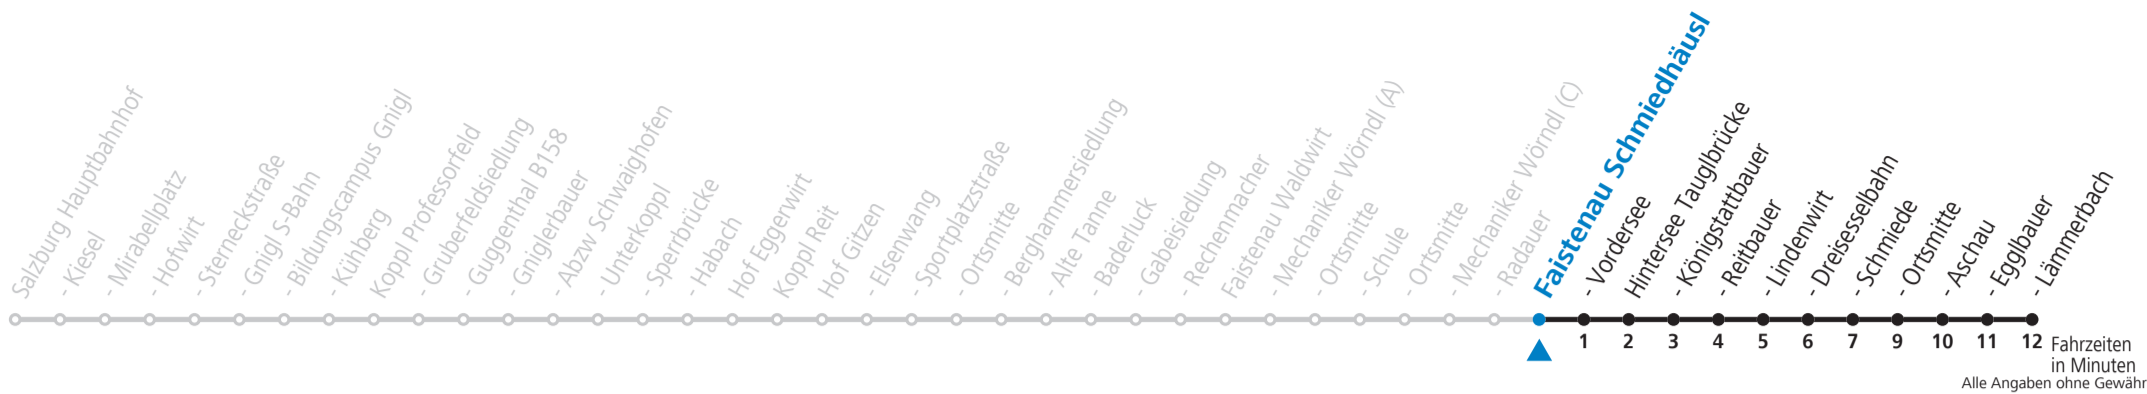

Montag bis Freitag

Samstag

Sonn- und Feiertag

7	11	49	6	49	7	36
8	49	7	49	8	36	
9	49	9	49	9	36	
10	49	10	49	10	36	
11	49	11	49	11	36	
12	54	12	49	12	36	
13	49	13	49	13	36	
14	49	14	49	14	36	
15	49	15	49	15	36	
16	49	16	49	16	36	
17	49	17	49	17	36	
18	47	18	47	18	36	
19	47	19	47	19	36	
20	41	20	45			

Am 24.12. und 31.12. (sofern nicht Sonntag) gilt der Samstag-Fahrplan

Ferien im Bundesland Salzburg: 24.12.2021 bis 09.01.2022, 14. bis 20.02., 09. bis 18.04., 09.07. bis 11.09., 24.09. und 26.10. bis 02.11.2022 (Vorbehaltlich Änderungen durch die Schulbehörde)