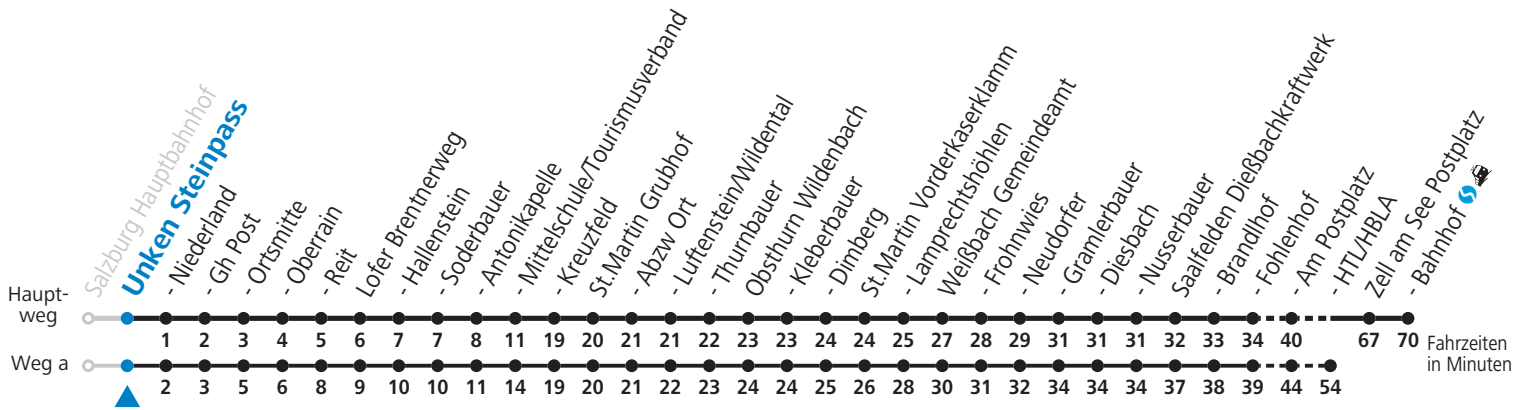

Gültig ab 12.12.2021.

Alle Angaben ohne Gewähr.

Montag - Freitag		Samstag		Sonn- und Feiertag	
5	55				
6	09^S_e 09_F 35^S_a 55_b	6	09		
7	23^S_b 28	7	28		
8	28				
9	28	9	28	9	28
10	28				
11	28				
12	28				
13	28	13	28	13	28
14	28				
15	28				
16	28				
17	28 59	17	28	17	28
19	12				
20	12	20	30_d	20	30_d
21	12_c				

F = nur Montag bis Freitag, wenn schulfreier Werktag in Salzburg
S = nur Montag bis Freitag, wenn Schultag in Salzburg
a = fährt Weg a

b = bis Lofer Mittelschule/Tourismusverband
c = bis Weißbach Gemeindeamt

d = bis Saalfelden Am Postplatz
e = bis Zell am See Postplatz

Im grenzüberschreitenden Verkehr ist ein gültiges Reisedokument erforderlich.

Bei innerdeutschen Fahrten werden ausgewählte Fahrkarten entsprechend dem jeweils aktuell gültigen RVO-Tarif ausgegeben bzw. anerkannt. | Im grenzüberschreitenden Verkehr ist ein gültiges Reisedokument erforderlich.

Es gelten die Feiertage und Schulferien des Bundeslandes Salzburg

Am 24.12. und 31.12. (sofern nicht Sonntag) gilt der Samstag-Fahrplan

Ferien im Bundesland Salzburg: 24.12.2021 bis 09.01.2022, 14. bis 20.02., 09. bis 18.04., 09.07. bis 11.09., 24.09. und 26.10. bis 02.11.2022

(Vorbehaltlich Änderungen durch die Schulbehörde)