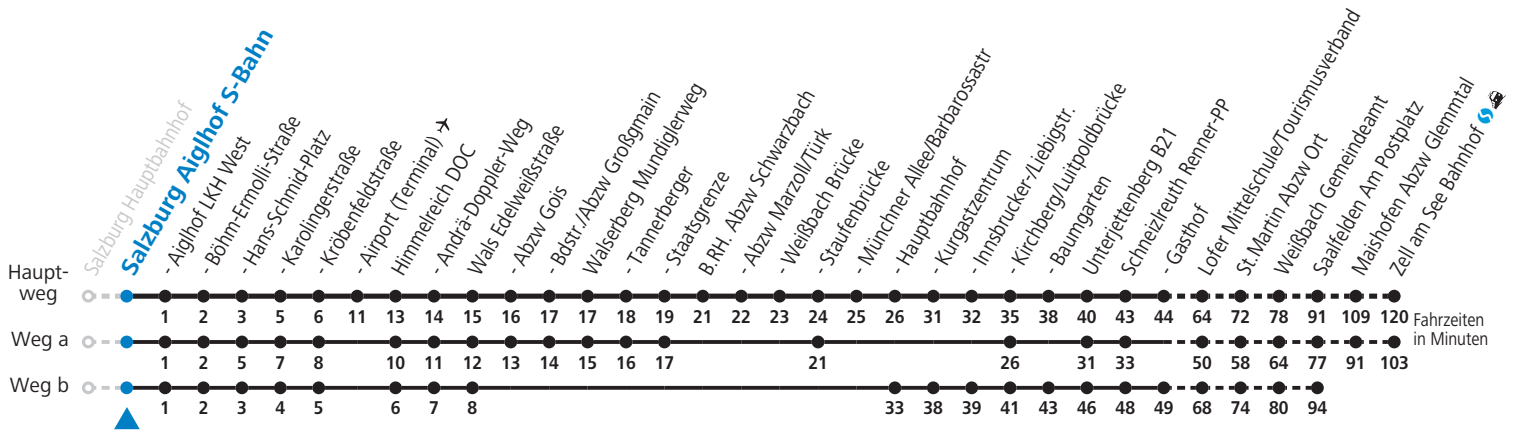

gültig ab 12.12.2021.

Alle Angaben ohne Gewähr.

Montag bis Freitag	Samstag	Sonn- und Feiertag
6 36		
8 36	8 38	8 38
10 36_d		
12 36	12 38	12 38
14 36		
15 36		
16 28	16 38	16 38
17 21_a		
18 21		
19 21	19 35_b	19 35_b
20 21_c		

a = fährt Weg a
b = fährt Weg b
c = bis Weißbach Gemeindeamt
d = verkehrt an Schultagen über Saalfelden Schulzentrum (Bf)
e = verkehrt über Großgmain und Bayerisch Gmain bis Bad Reichenhall als Linie 180

Am 24.12. und 31.12. (sofern nicht Sonntag) gilt der Samstag-Fahrplan | Es gelten die Feiertage und Schulferien des Bundeslandes Salzburg

Bei innerdeutschen Fahrten werden ausgewählte Fahrkarten entsprechend dem jeweils aktuell gültigen RVO-Tarif ausgegeben bzw. anerkannt. | Im grenzüberschreitenden Verkehr ist ein gültiges Reisedokument erforderlich.

Ferien im Bundesland Salzburg: 24.12.2021 bis 09.01.2022, 14. bis 20.02., 09. bis 18.04., 09.07. bis 11.09., 24.09. und 26.10. bis 02.11.2022 (Vorbehaltlich Änderungen durch die Schulbehörde)

Auf Grund der Linienlänge können nicht alle bedienten Haltestellen im Linienverlauf dargestellt werden. Details im Fahrplanfolder oder unter www.salzburg-verkehr.at