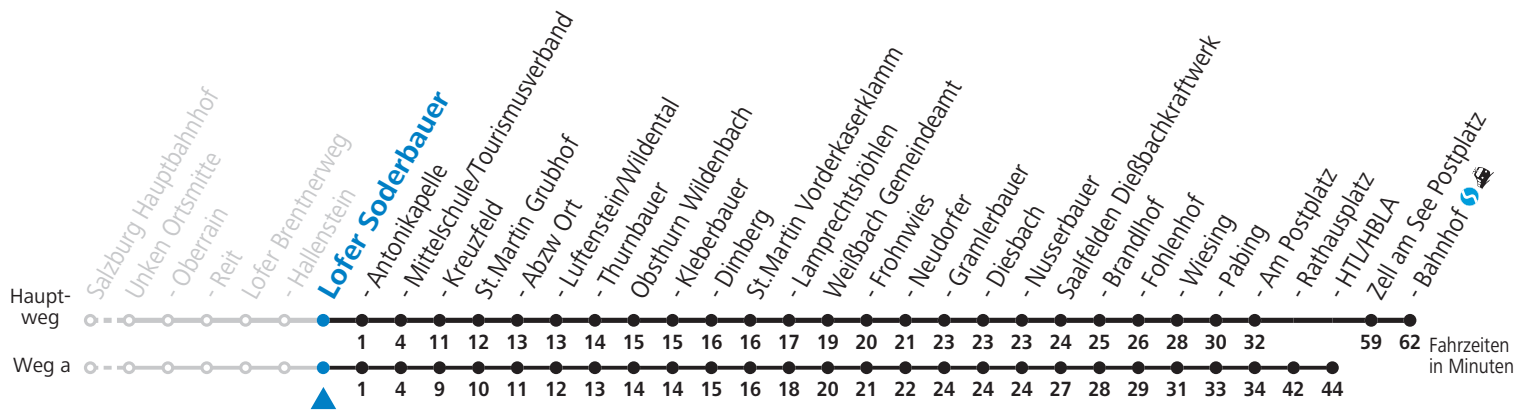

Gültig ab 12.12.2021.

Alle Angaben ohne Gewähr.

Montag - Freitag		Samstag		Sonn- und Feiertag	
6	02 17^{S_e} 17^F 45^{S_a}	6	17		
7	03^b 33^{S_b} 36	7	36		
8	36				
9	36	9	36	9	36
10	36				
11	36				
12	36				
13	08^{S_b} 36	13	36	13	36
14	36				
15	36				
16	36				
17	36	17	36	17	36
18	07				
19	20				
20	20	20	40^d	20	40^d
21	20^c				

F = nur Montag bis Freitag, wenn schulfreier Werktag in Salzburg
S = nur Montag bis Freitag, wenn Schultag in Salzburg
a = fährt Weg a

b = bis Lofer Mittelschule/Tourismusverband
c = bis Weißbach Gemeindeamt

d = bis Saalfelden Am Postplatz
e = bis Zell am See Postplatz

Im grenzüberschreitenden Verkehr ist ein gültiges Reisedokument erforderlich.
Bei innerdeutschen Fahrten werden ausgewählte Fahrkarten entsprechend dem jeweils aktuell gültigen RVO-Tarif ausgegeben bzw. anerkannt. | Im grenzüberschreitenden Verkehr ist ein gültiges Reisedokument erforderlich.
Es gelten die Feiertage und Schulferien des Bundeslandes Salzburg
Am 24.12. und 31.12. (sofern nicht Sonntag) gilt der Samstag-Fahrplan
Ferien im Bundesland Salzburg: 24.12.2021 bis 09.01.2022, 14. bis 20.02., 09. bis 18.04., 09.07. bis 11.09., 24.09. und 26.10. bis 02.11.2022
(Vorbehaltlich Änderungen durch die Schulbehörde)