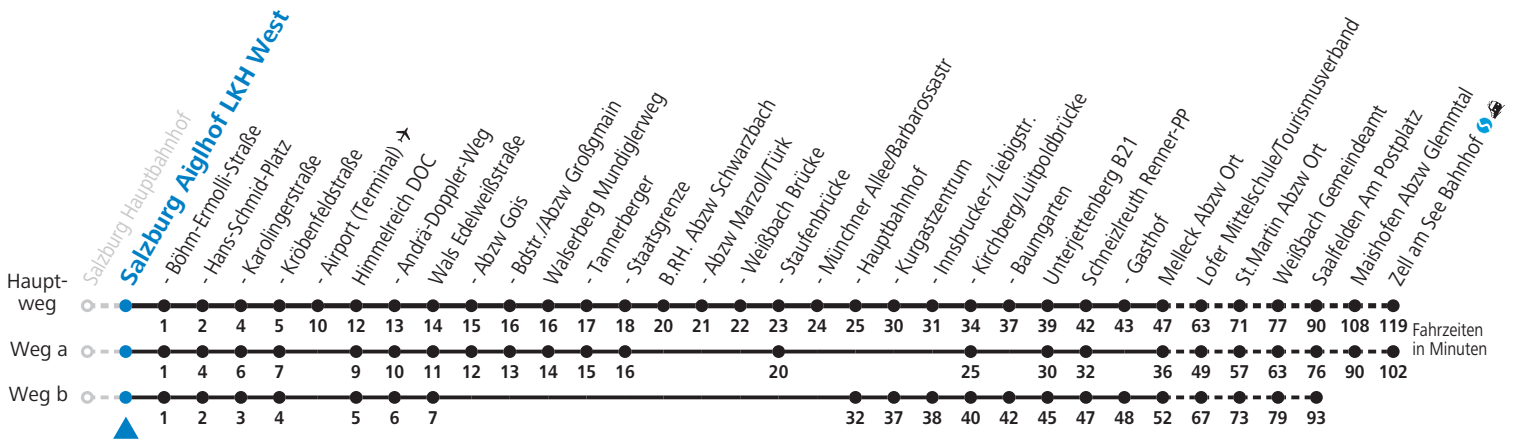

gültig ab 12.12.2021.

Alle Angaben ohne Gewähr.

Montag bis Freitag	Samstag	Sonn- und Feiertag
6 37		
8 37	8 39	8 39
10 37_d		
12 37	12 39	12 39
14 37		
15 37		
16 29	16 39	16 39
17 22_a		
18 22		
19 22	19 36_e	19 36_b
20 22_c		

a = fährt Weg a
b = fährt Weg b
c = bis Weißbach Gemeindeamt
d = verkehrt an Schultagen über Saalfelden Schulzentrum (Bf)
e = verkehrt über Großgmain und Bayerisch Gmain bis Bad Reichenhall als Linie 180

Am 24.12. und 31.12. (sofern nicht Sonntag) gilt der Samstag-Fahrplan | Es gelten die Feiertage und Schulferien des Bundeslandes Salzburg

Bei innerdeutschen Fahrten werden ausgewählte Fahrkarten entsprechend dem jeweils aktuell gültigen RVO-Tarif ausgegeben bzw. anerkannt. | Im grenzüberschreitenden Verkehr ist ein gültiges Reisedokument erforderlich.

Ferien im Bundesland Salzburg: 24.12.2021 bis 09.01.2022, 14. bis 20.02., 09. bis 18.04., 09.07. bis 11.09., 24.09. und 26.10. bis 02.11.2022 (Vorbehaltlich Änderungen durch die Schulbehörde)

Auf Grund der Linienlänge können nicht alle bedienten Haltestellen im Linienverlauf dargestellt werden. Details im Fahrplanfolder oder unter www.salzburg-verkehr.at