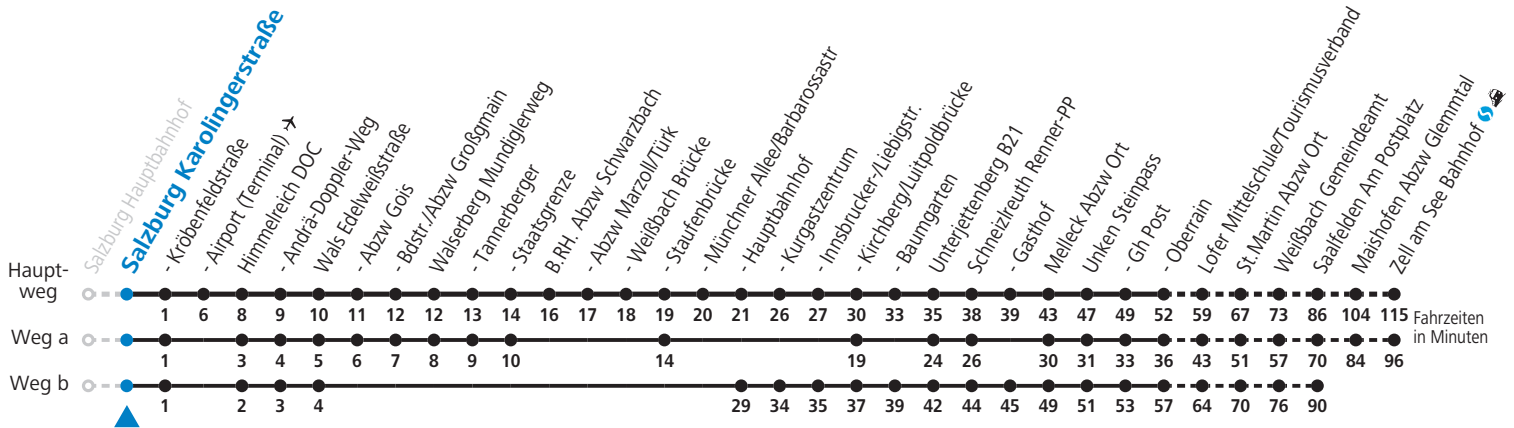

gültig ab 12.12.2021.

Alle Angaben ohne Gewähr.

	Montag bis Freitag	Samstag	Sonn- und Feiertag
6	41		
8	41	8 43	8 43
10	41_d		
12	41	12 43	12 43
14	41		
15	41		
16	33	16 43	16 43
17	28_a		
18	26		
19	26	19 39_b	19 39_b
20	26_c		

a = fährt Weg a
b = fährt Weg b
c = bis Weißbach Gemeindeamt
d = verkehrt an Schultagen über Saalfelden Schulzentrum (Bf)
e = verkehrt über Großgmain und Bayerisch Gmain bis Bad Reichenhall als Linie 180

Am 24.12. und 31.12. (sofern nicht Sonntag) gilt der Samstag-Fahrplan | Es gelten die Feiertage und Schulferien des Bundeslandes Salzburg

Bei innerdeutschen Fahrten werden ausgewählte Fahrkarten entsprechend dem jeweils aktuell gültigen RVO-Tarif ausgegeben bzw. anerkannt. | Im grenzüberschreitenden Verkehr ist ein gültiges Reisedokument erforderlich.

Ferien im Bundesland Salzburg: 24.12.2021 bis 09.01.2022, 14. bis 20.02., 09. bis 18.04., 09.07. bis 11.09., 24.09. und 26.10. bis 02.11.2022 (Vorbehaltlich Änderungen durch die Schulbehörde)

Auf Grund der Linienlänge können nicht alle bedienten Haltestellen im Linienverlauf dargestellt werden. Details im Fahrplanfolder oder unter www.salzburg-verkehr.at