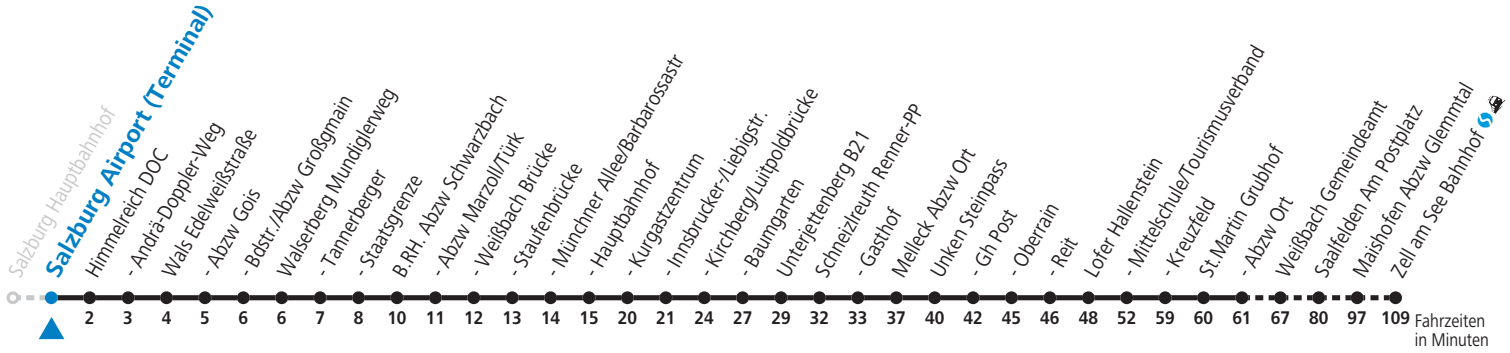

gültig ab 12.12.2021.

Alle Angaben ohne Gewähr.

Montag bis Freitag	Samstag	Sonn- und Feiertag
6 47		
8 47	8 49	8 49
10 47_b		
12 47	12 49	12 49
14 47		
15 47		
16 47	16 49	16 49
18 32		
19 32		
20 32_a		

a = bis Weißbach Gemeindeamt   b = verkehrt an Schultagen über Saalfelden Schulzentrum (Bf)

Am 24.12. und 31.12. (sofern nicht Sonntag) gilt der Samstag-Fahrplan | Es gelten die Feiertage und Schulferien des Bundeslandes Salzburg

Bei innerdeutschen Fahrten werden ausgewählte Fahrkarten entsprechend dem jeweils aktuell gültigen RVO-Tarif ausgegeben bzw. anerkannt. | Im grenzüberschreitenden Verkehr ist ein gültiges Reisedokument erforderlich.

Ferien im Bundesland Salzburg: 24.12.2021 bis 09.01.2022, 14. bis 20.02., 09. bis 18.04., 09.07. bis 11.09., 24.09. und 26.10. bis 02.11.2022 (Vorbehaltlich Änderungen durch die Schulbehörde)

Auf Grund der Linienlänge können nicht alle bedienten Haltestellen im Linienverlauf dargestellt werden. Details im Fahrplanfolder oder unter www.salzburg-verkehr.at