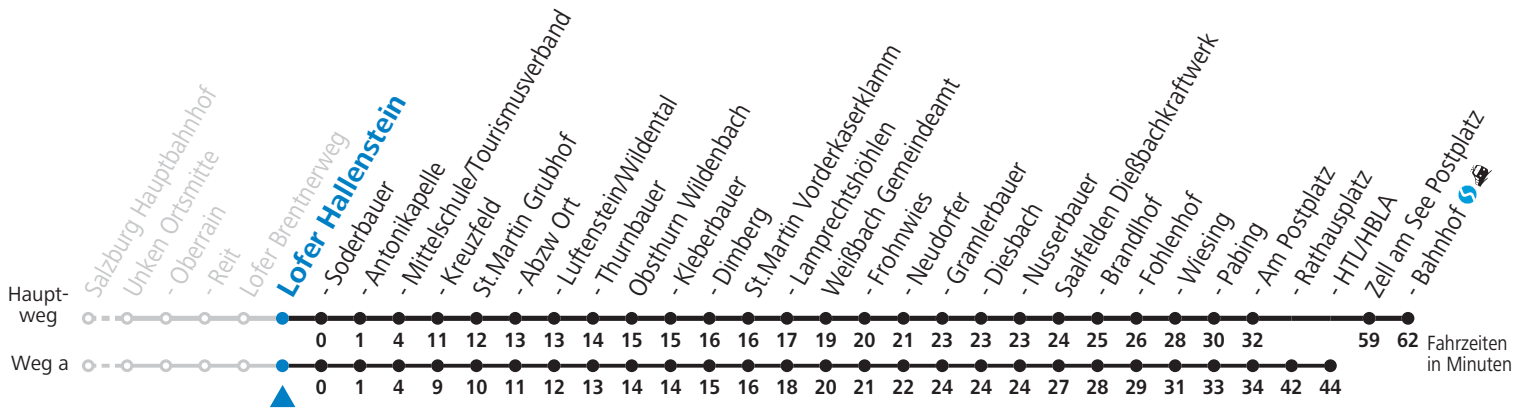

Gültig ab 12.12.2021.

Alle Angaben ohne Gewähr.

Montag - Freitag			Samstag		Sonn- und Feiertag	
6	02	17^S_e 17_F 45^S_a	6	17		
7	03_b	33^S_b 36	7	36		
8	36					
9	36		9	36	9	36
10	36					
11	36					
12	36					
13	08^S_b	36	13	36	13	36
14	36					
15	36					
16	36					
17	36		17	36	17	36
18	07					
19	20					
20	20		20	39_d	20	39_d
21	20_c					

F = nur Montag bis Freitag, wenn schulfreier Werktag in Salzburg
S = nur Montag bis Freitag, wenn Schultag in Salzburg
a = fährt Weg a

b = bis Lofer Mittelschule/Tourismusverband
c = bis Weißbach Gemeindeamt

d = bis Saalfelden Am Postplatz
e = bis Zell am See Postplatz

Im grenzüberschreitenden Verkehr ist ein gültiges Reisedokument erforderlich.

Bei innerdeutschen Fahrten werden ausgewählte Fahrkarten entsprechend dem jeweils aktuell gültigen RVO-Tarif ausgegeben bzw. anerkannt. | Im grenzüberschreitenden Verkehr ist ein gültiges Reisedokument erforderlich.

Es gelten die Feiertage und Schulferien des Bundeslandes Salzburg

Am 24.12. und 31.12. (sofern nicht Sonntag) gilt der Samstag-Fahrplan

Ferien im Bundesland Salzburg: 24.12.2021 bis 09.01.2022, 14. bis 20.02., 09. bis 18.04., 09.07. bis 11.09., 24.09. und 26.10. bis 02.11.2022

(Vorbehaltlich Änderungen durch die Schulbehörde)