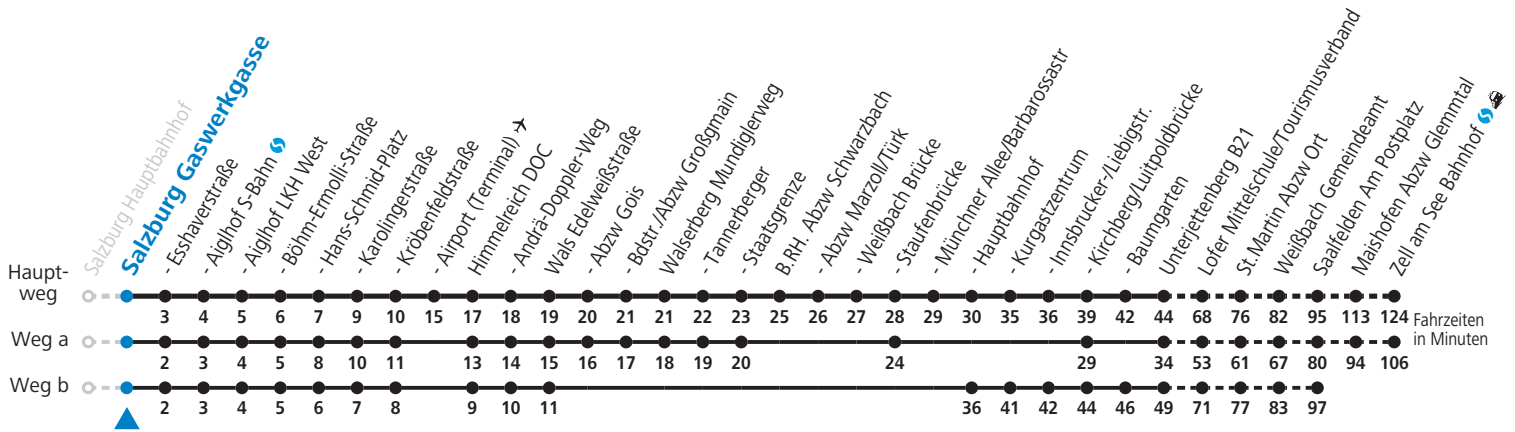

gültig ab 12.12.2021.

Alle Angaben ohne Gewähr.

Montag bis Freitag		Samstag		Sonn- und Feiertag	
6	32				
8	32	8	34	8	34
10	32_d				
12	32	12	34	12	34
14	32				
15	32				
16	24	16	34	16	34
17	18_a				
18	17				
19	17	19	32_e	19	32_b
20	17_c				

a = fährt Weg a
b = fährt Weg b
c = bis Weißbach Gemeindefam
d = verkehrt an Schultagen über Saalfelden Schulzentrum (Bf)
e = verkehrt über Großgmain und Bayerisch Gmain bis Bad Reichenhall als Linie 180

Am 24.12. und 31.12. (sofern nicht Sonntag) gilt der Samstag-Fahrplan | Es gelten die Feiertage und Schulferien des Bundeslandes Salzburg
Bei innerdeutschen Fahrten werden ausgewählte Fahrkarten entsprechend dem jeweils aktuell gültigen RVO-Tarif ausgegeben bzw. anerkannt. | Im grenzüberschreitenden Verkehr ist ein gültiges Reisedokument erforderlich.
Ferien im Bundesland Salzburg: 24.12.2021 bis 09.01.2022, 14. bis 20.02., 09. bis 18.04., 09.07. bis 11.09., 24.09. und 26.10. bis 02.11.2022 (Vorbehaltlich Änderungen durch die Schulbehörde)
Auf Grund der Linienlänge können nicht alle bedienten Haltestellen im Linienverlauf dargestellt werden. Details im Fahrplanfolder oder unter www.salzburg-verkehr.at