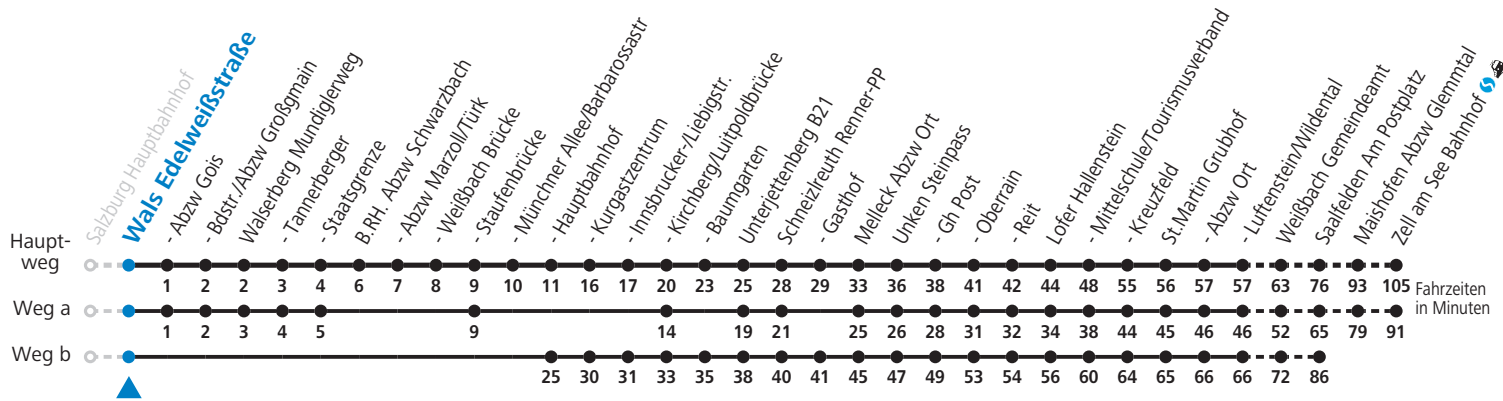

gültig ab 12.12.2021.

Alle Angaben ohne Gewähr.

Montag bis Freitag	Samstag	Sonn- und Feiertag
6 51		
8 51	8 53	8 53
10 51_d		
12 51	12 53	12 53
14 51		
15 51		
16 51	16 53	16 53
17 33_a		
18 36		
19 36	19 43_b^e	19 43_b^e
20 36_c		

a = fährt Weg a
b = fährt Weg b
c = bis Weißbach Gemeindeamt
d = verkehrt an Schultagen über Saalfelden Schulzentrum (Bf)
e = verkehrt über Großgmain und Bayerisch Gmain bis Bad Reichenhall als Linie 180

Am 24.12. und 31.12. (sofern nicht Sonntag) gilt der Samstag-Fahrplan | Es gelten die Feiertage und Schulferien des Bundeslandes Salzburg

Bei innerdeutschen Fahrten werden ausgewählte Fahrkarten entsprechend dem jeweils aktuell gültigen RVO-Tarif ausgegeben bzw. anerkannt. | Im grenzüberschreitenden Verkehr ist ein gültiges Reisedokument erforderlich.

Ferien im Bundesland Salzburg: 24.12.2021 bis 09.01.2022, 14. bis 20.02., 09. bis 18.04., 09.07. bis 11.09., 24.09. und 26.10. bis 02.11.2022 (Vorbehaltlich Änderungen durch die Schulbehörde)

Auf Grund der Linienlänge können nicht alle bedienten Haltestellen im Linienverlauf dargestellt werden. Details im Fahrplanfolder oder unter www.salzburg-verkehr.at