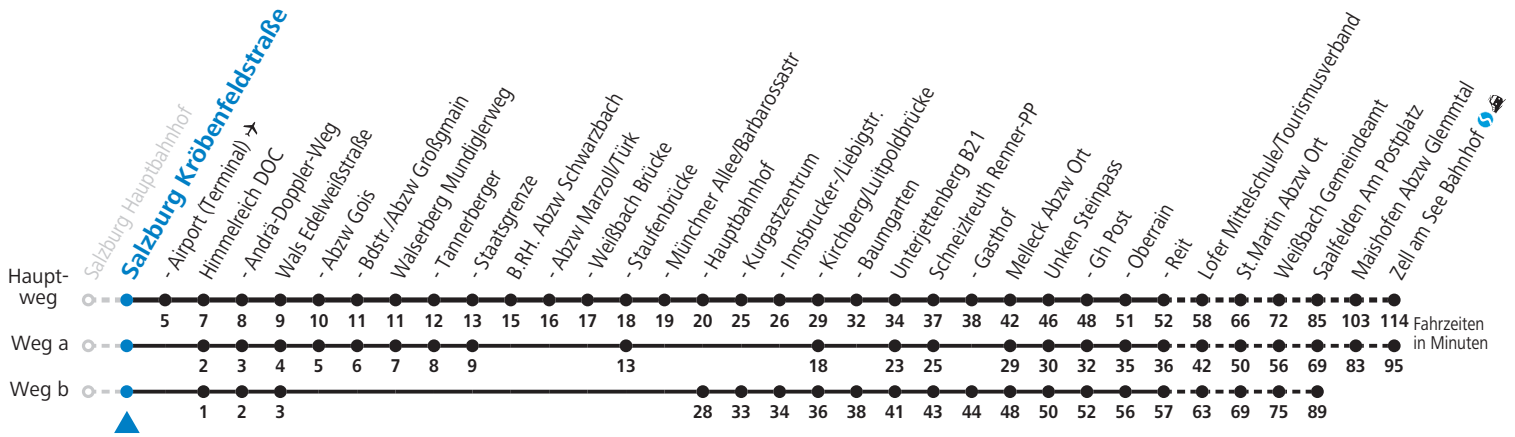

gültig ab 12.12.2021.

Alle Angaben ohne Gewähr.

Montag bis Freitag	Samstag	Sonn- und Feiertag
6 42		
8 42	8 44	8 44
10 42_d		
12 42	12 44	12 44
14 42		
15 42		
16 35	16 44	16 44
17 29_a		
18 27		
19 27	19 40_b^e	19 40_b^e
20 27_c		

a = fährt Weg a
b = fährt Weg b
c = bis Weißbach Gemeindeamt

d = verkehrt an Schultagen über Saalfelden Schulzentrum (Bf)
e = verkehrt über Großgmain und Bayerisch Gmain bis Bad Reichenhall als Linie 180

Am 24.12. und 31.12. (sofern nicht Sonntag) gilt der Samstag-Fahrplan | Es gelten die Feiertage und Schulferien des Bundeslandes Salzburg

Bei innerdeutschen Fahrten werden ausgewählte Fahrkarten entsprechend dem jeweils aktuell gültigen RVO-Tarif ausgegeben bzw. anerkannt. | Im grenzüberschreitenden Verkehr ist ein gültiges Reisedokument erforderlich.

Ferien im Bundesland Salzburg: 24.12.2021 bis 09.01.2022, 14. bis 20.02., 09. bis 18.04., 09.07. bis 11.09., 24.09. und 26.10. bis 02.11.2022 (Vorbehaltlich Änderungen durch die Schulbehörde)

Auf Grund der Linienlänge können nicht alle bedienten Haltestellen im Linienverlauf dargestellt werden. Details im Fahrplanfolder oder unter www.salzburg-verkehr.at