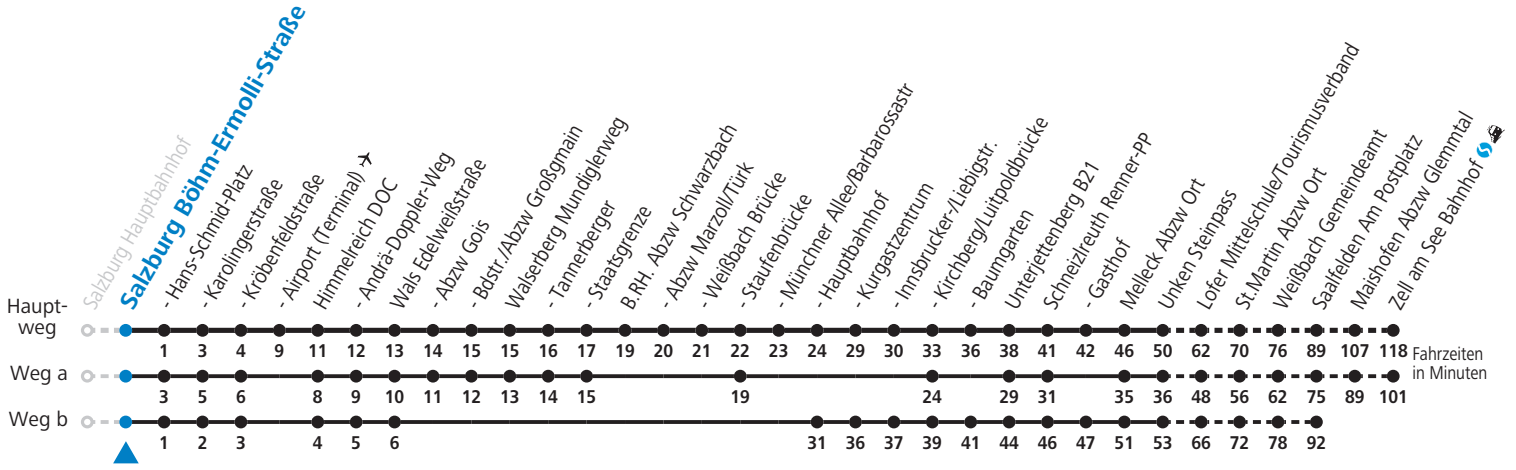

gültig ab 12.12.2021.

Alle Angaben ohne Gewähr.

Montag bis Freitag	Samstag	Sonn- und Feiertag
6 38		
8 38	8 40	8 40
10 38_d		
12 38	12 40	12 40
14 38		
15 38		
16 30	16 40	16 40
17 23_a		
18 23		
19 23	19 37_b^e	19 37_b^e
20 23_c		

a = fährt Weg a
b = fährt Weg b
c = bis Weißbach Gemeindeamt
d = verkehrt an Schultagen über Saalfelden Schulzentrum (Bf)
e = verkehrt über Großgmain und Bayerisch Gmain bis Bad Reichenhall als Linie 180

Am 24.12. und 31.12. (sofern nicht Sonntag) gilt der Samstag-Fahrplan | Es gelten die Feiertage und Schulferien des Bundeslandes Salzburg

Bei innerdeutschen Fahrten werden ausgewählte Fahrkarten entsprechend dem jeweils aktuell gültigen RVO-Tarif ausgegeben bzw. anerkannt. | Im grenzüberschreitenden Verkehr ist ein gültiges Reisedokument erforderlich.

Ferien im Bundesland Salzburg: 24.12.2021 bis 09.01.2022, 14. bis 20.02., 09. bis 18.04., 09.07. bis 11.09., 24.09. und 26.10. bis 02.11.2022 (Vorbehaltlich Änderungen durch die Schulbehörde)

Auf Grund der Linienlänge können nicht alle bedienten Haltestellen im Linienverlauf dargestellt werden. Details im Fahrplanfolder oder unter www.salzburg-verkehr.at