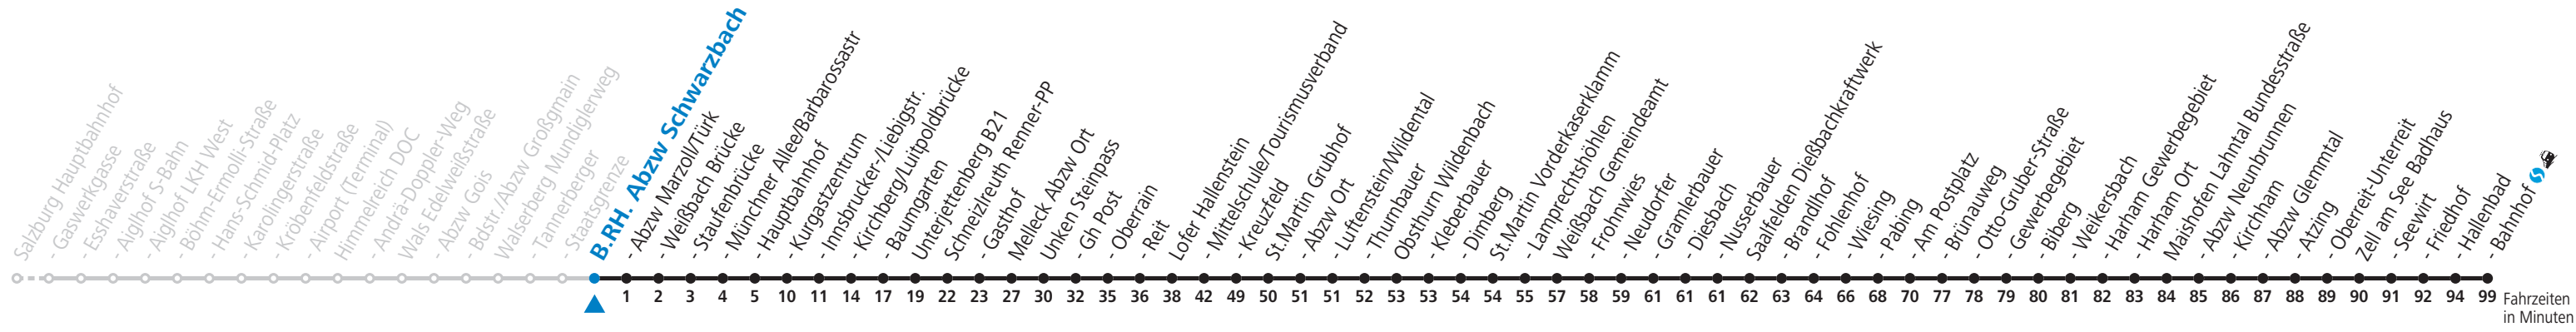

gültig ab 12.12.2021. Fahrzeiten in Minuten. Alle Angaben ohne Gewähr.

Montag bis Freitag	Samstag	Sonn- und Feiertag
6 57		
8 57	8 59	8 59
10 57_b		
12 57	12 59	12 59
14 57		
15 57		
16 57	16 59	16 59
18 42		
19 42		
20 42_a		

a = bis Weißbach Gemeindeamt   b = verkehrt an Schultagen über Saalfelden Schulzentrum (Bf)

Am 24.12. und 31.12. (sofern nicht Sonntag) gilt der Samstag-Fahrplan | Es gelten die Feiertage und Schulferien des Bundeslandes Salzburg
Bei innerdeutschen Fahrten werden ausgewählte Fahrkarten entsprechend dem jeweils aktuell gültigen RVO-Tarif ausgegeben bzw. anerkannt. | Im grenzüberschreitenden Verkehr ist ein gültiges Reisedokument erforderlich.
Ferien im Bundesland Salzburg: 24.12.2021 bis 09.01.2022, 14. bis 20.02., 09. bis 18.04., 09.07. bis 11.09., 24.09. und 26.10. bis 02.11.2022 (Vorbehaltlich Änderungen durch die Schulbehörde)
Auf Grund der Linienlänge können nicht alle bedienten Haltestellen im Linienverlauf dargestellt werden. Details im Fahrplanfolder oder unter www.salzburg-verkehr.at

Salzburger Verkehrsverbund GmbH
Schallmooser Hauptstraße 10 | 5020 Salzburg

T +43 (0)662 632 900
www.salzburg-verkehr.at

Die Salzburg Verkehr-App zum Gratis-Download >>

Datum: 19.11.2021 12:26:31; Linie: 99-260-P-10-H; Haltestelle: 10031