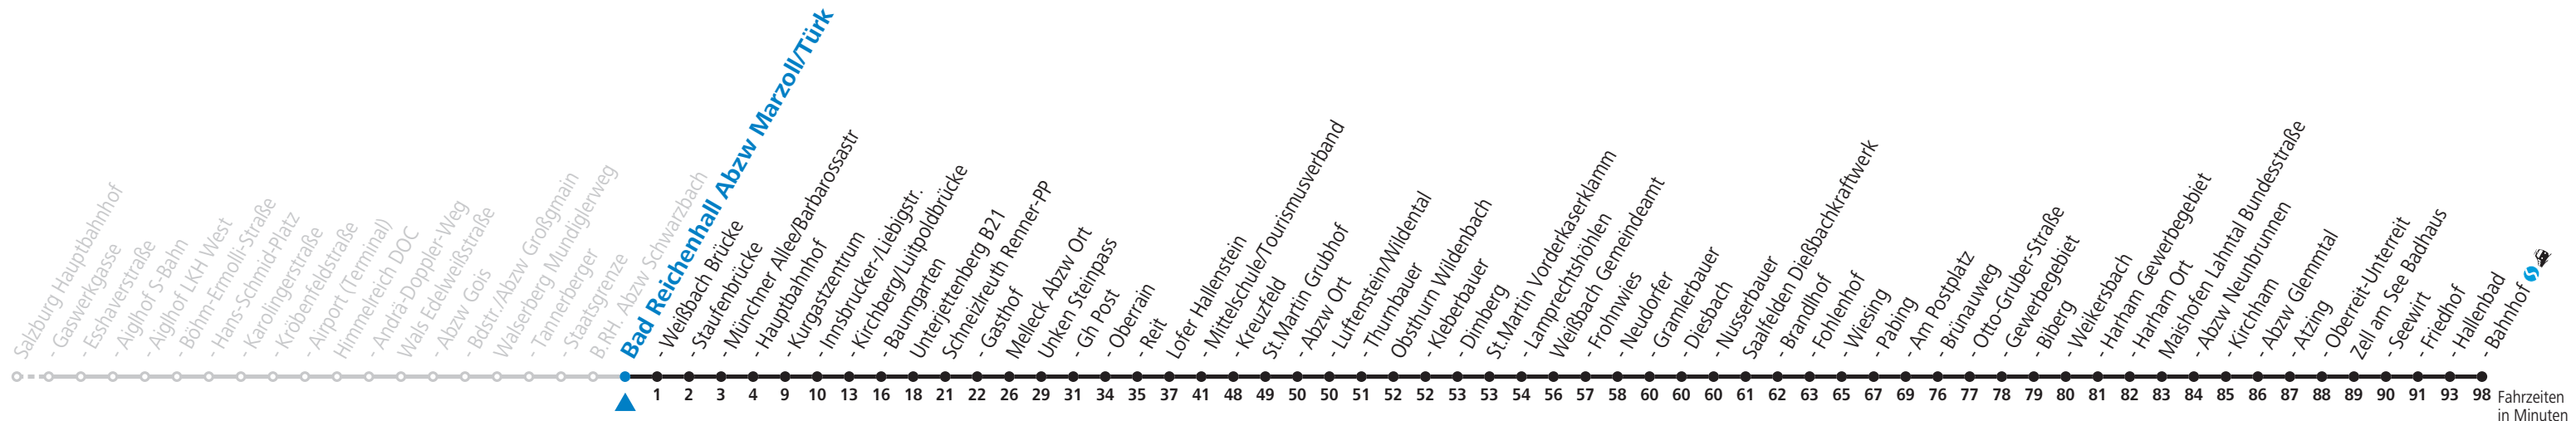

gültig ab 12.12.2021.

Alle Angaben ohne Gewähr.

Montag bis Freitag		Samstag		Sonn- und Feiertag	
6	58				
8	58				
10	58_b	9	00	9	00
12	58				
14	58	13	00	13	00
15	58				
16	58	17	00	17	00
18	43				
19	43				
20	43_a				

a = bis Weißbach Gemeindeamt   b = verkehrt an Schultagen über Saalfelden Schulzentrum (Bf)

Am 24.12. und 31.12. (sofern nicht Sonntag) gilt der Samstag-Fahrplan | Es gelten die Feiertage und Schulferien des Bundeslandes Salzburg

Bei innerdeutschen Fahrten werden ausgewählte Fahrkarten entsprechend dem jeweils aktuell gültigen RVO-Tarif ausgegeben bzw. anerkannt. | Im grenzüberschreitenden Verkehr ist ein gültiges Reisedokument erforderlich.

Ferien im Bundesland Salzburg: 24.12.2021 bis 09.01.2022, 14. bis 20.02., 09. bis 18.04., 09.07. bis 11.09., 24.09. und 26.10. bis 02.11.2022 (Vorbehaltlich Änderungen durch die Schulbehörde)

Auf Grund der Linienlänge können nicht alle bedienten Haltestellen im Linienverlauf dargestellt werden. Details im Fahrplanfolder oder unter www.salzburg-verkehr.at