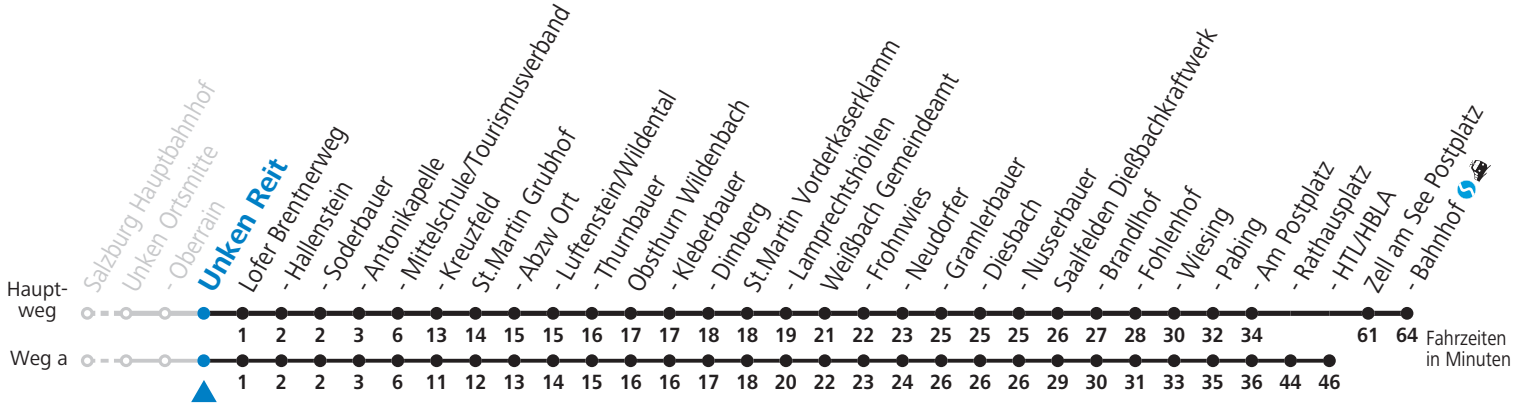

Gültig ab 12.12.2021.

Alle Angaben ohne Gewähr.

Montag - Freitag			Samstag		Sonn- und Feiertag	
6	00	15^S_e 15_F 43^S_a	6	15		
7	01_b	31^S_b 34	7	34		
8	34					
9	34		9	34	9	34
10	34					
11	34					
12	34					
13	06^S_b	34	13	34	13	34
14	34					
15	34					
16	34					
17	34		17	34	17	34
18	05					
19	18					
20	18		20	37_d	20	37_d
21	18_c					

F = nur Montag bis Freitag, wenn schulfreier Werktag in Salzburg
S = nur Montag bis Freitag, wenn Schultag in Salzburg
a = fährt Weg a

b = bis Lofer Mittelschule/Tourismusverband
c = bis Weißbach Gemeindeamt

d = bis Saalfelden Am Postplatz
e = bis Zell am See Postplatz

Im grenzüberschreitenden Verkehr ist ein gültiges Reisedokument erforderlich.
Bei innerdeutschen Fahrten werden ausgewählte Fahrkarten entsprechend dem jeweils aktuell gültigen RVO-Tarif ausgegeben bzw. anerkannt. | Im grenzüberschreitenden Verkehr ist ein gültiges Reisedokument erforderlich.
Es gelten die Feiertage und Schulferien des Bundeslandes Salzburg
Am 24.12. und 31.12. (sofern nicht Sonntag) gilt der Samstag-Fahrplan
Ferien im Bundesland Salzburg: 24.12.2021 bis 09.01.2022, 14. bis 20.02., 09. bis 18.04., 09.07. bis 11.09., 24.09. und 26.10. bis 02.11.2022
(Vorbehaltlich Änderungen durch die Schulbehörde)