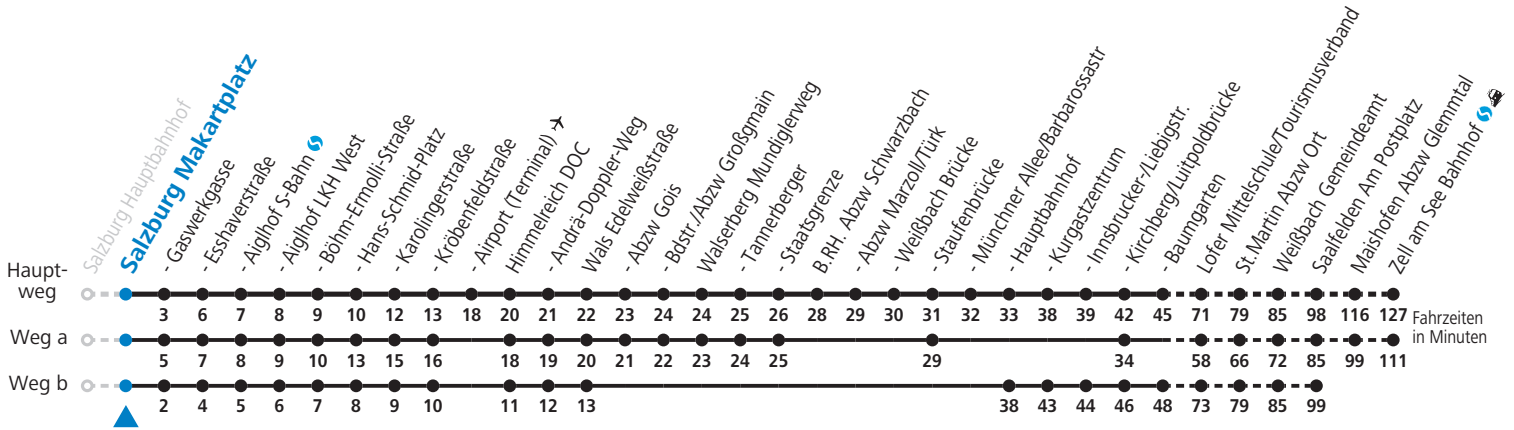

gültig ab 12.12.2021.

Alle Angaben ohne Gewähr.

Montag bis Freitag	Samstag	Sonn- und Feiertag
6 29		
8 29	8 31	8 31
10 29_d		
12 29	12 31	12 31
14 29		
15 29		
16 21	16 31	16 31
17 13_a		
18 14		
19 14	19 30_e	19 30_b
20 14_c		

a = fährt Weg a
b = fährt Weg b
c = bis Weißbach Gemeindeamt
d = verkehrt an Schultagen über Saalfelden Schulzentrum (Bf)
e = verkehrt über Großgmain und Bayerisch Gmain bis Bad Reichenhall als Linie 180

Am 24.12. und 31.12. (sofern nicht Sonntag) gilt der Samstag-Fahrplan | Es gelten die Feiertage und Schulferien des Bundeslandes Salzburg
Bei innerdeutschen Fahrten werden ausgewählte Fahrkarten entsprechend dem jeweils aktuell gültigen RVO-Tarif ausgegeben bzw. anerkannt. | Im grenzüberschreitenden Verkehr ist ein gültiges Reisedokument erforderlich.
Ferien im Bundesland Salzburg: 24.12.2021 bis 09.01.2022, 14. bis 20.02., 09. bis 18.04., 09.07. bis 11.09., 24.09. und 26.10. bis 02.11.2022 (Vorbehaltlich Änderungen durch die Schulbehörde)
Auf Grund der Linienlänge können nicht alle bedienten Haltestellen im Linienverlauf dargestellt werden. Details im Fahrplanfolder oder unter www.salzburg-verkehr.at

Datum: 19.11.2021 12:09:04; Linie: 99-260-P-10-H; Haltestelle: 50018