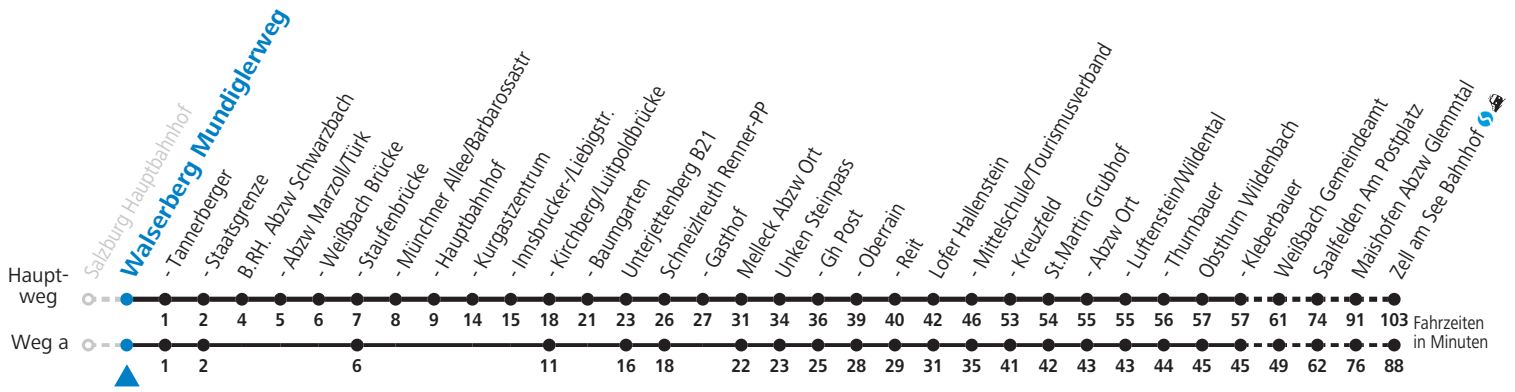

gültig ab 12.12.2021.

Alle Angaben ohne Gewähr.

Montag bis Freitag	Samstag	Sonn- und Feiertag
6 53		
8 53	8 55	8 55
10 53_c		
12 53	12 55	12 55
14 53		
15 53		
16 53	16 55	16 55
17 36_a		
18 38		
19 38		
20 38_b		

a = fährt Weg a   b = bis Weißbach Gemeindeamt   c = verkehrt an Schultagen über Saalfelden Schulzentrum (Bf)

Am 24.12. und 31.12. (sofern nicht Sonntag) gilt der Samstag-Fahrplan | Es gelten die Feiertage und Schulferien des Bundeslandes Salzburg

Bei innerdeutschen Fahrten werden ausgewählte Fahrkarten entsprechend dem jeweils aktuell gültigen RVO-Tarif ausgegeben bzw. anerkannt. | Im grenzüberschreitenden Verkehr ist ein gültiges Reisedokument erforderlich.

Ferien im Bundesland Salzburg: 24.12.2021 bis 09.01.2022, 14. bis 20.02., 09. bis 18.04., 09.07. bis 11.09., 24.09. und 26.10. bis 02.11.2022 (Vorbehaltlich Änderungen durch die Schulbehörde)

Auf Grund der Linienlänge können nicht alle bedienten Haltestellen im Linienverlauf dargestellt werden. Details im Fahrplanfolder oder unter www.salzburg-verkehr.at