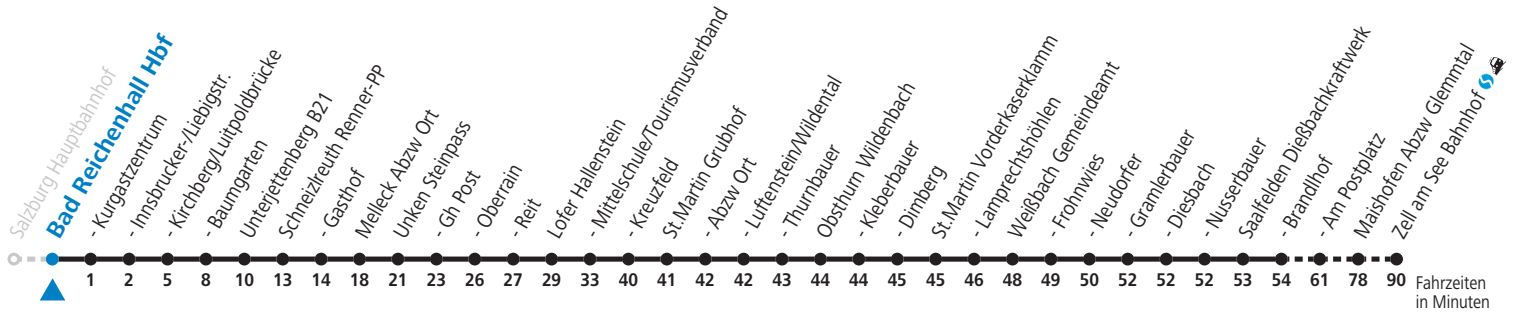

gültig ab 12.12.2021.

Alle Angaben ohne Gewähr.

Montag bis Freitag	Samstag	Sonn- und Feiertag
7 06		
9 06	9 08	9 08
11 06_c		
13 06	13 08	13 08
15 06		
16 06		
17 06	17 08	17 08
18 51		
19 51		
20 51_a	20 12_b	20 12_b

a = bis Weißbach Gemeindeamt   b = bis Saalfelden Am Postplatz   c = verkehrt an Schultagen über Saalfelden Schulzentrum (Bf)

Am 24.12. und 31.12. (sofern nicht Sonntag) gilt der Samstag-Fahrplan | Es gelten die Feiertage und Schulferien des Bundeslandes Salzburg

Bei innerdeutschen Fahrten werden ausgewählte Fahrkarten entsprechend dem jeweils aktuell gültigen RVO-Tarif ausgegeben bzw. anerkannt. | Im grenzüberschreitenden Verkehr ist ein gültiges Reisedokument erforderlich.

Ferien im Bundesland Salzburg: 24.12.2021 bis 09.01.2022, 14. bis 20.02., 09. bis 18.04., 09.07. bis 11.09., 24.09. und 26.10. bis 02.11.2022 (Vorbehaltlich Änderungen durch die Schulbehörde)

Auf Grund der Linienlänge können nicht alle bedienten Haltestellen im Linienverlauf dargestellt werden. Details im Fahrplanfolder oder unter www.salzburg-verkehr.at