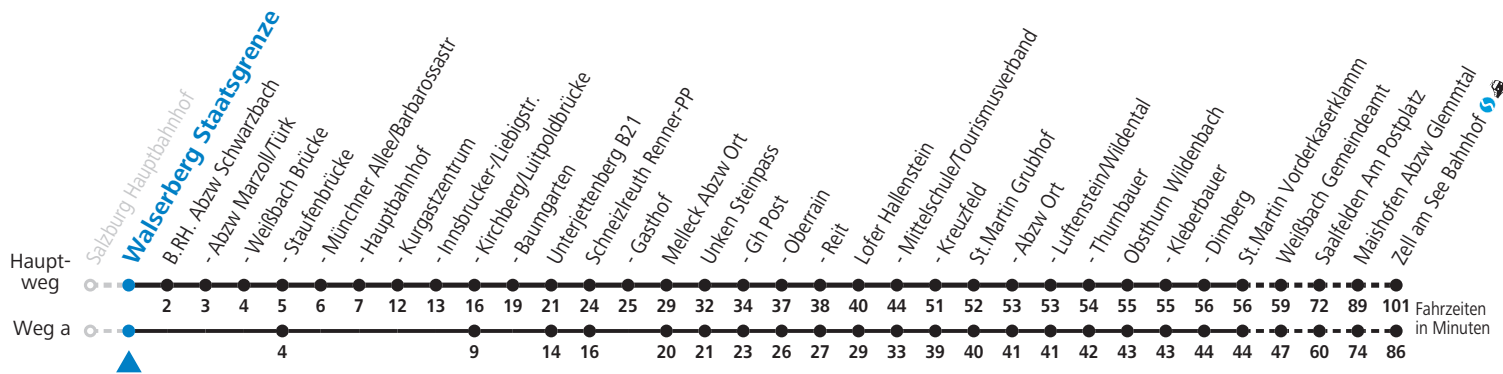

gültig ab 12.12.2021.

Alle Angaben ohne Gewähr.

Montag bis Freitag	Samstag	Sonn- und Feiertag
6 55		
8 55	8 57	8 57
10 55_c		
12 55	12 57	12 57
14 55		
15 55		
16 55	16 57	16 57
17 38_a		
18 40		
19 40		
20 40_b		

a = fährt Weg a   b = bis Weißbach Gemeindeamt   c = verkehrt an Schultagen über Saalfelden Schulzentrum (Bf)

Am 24.12. und 31.12. (sofern nicht Sonntag) gilt der Samstag-Fahrplan | Es gelten die Feiertage und Schulferien des Bundeslandes Salzburg

Bei innerdeutschen Fahrten werden ausgewählte Fahrkarten entsprechend dem jeweils aktuell gültigen RVO-Tarif ausgegeben bzw. anerkannt. | Im grenzüberschreitenden Verkehr ist ein gültiges Reisedokument erforderlich.

Ferien im Bundesland Salzburg: 24.12.2021 bis 09.01.2022, 14. bis 20.02., 09. bis 18.04., 09.07. bis 11.09., 24.09. und 26.10. bis 02.11.2022 (Vorbehaltlich Änderungen durch die Schulbehörde)

Auf Grund der Linienlänge können nicht alle bedienten Haltestellen im Linienverlauf dargestellt werden. Details im Fahrplanfolder oder unter www.salzburg-verkehr.at