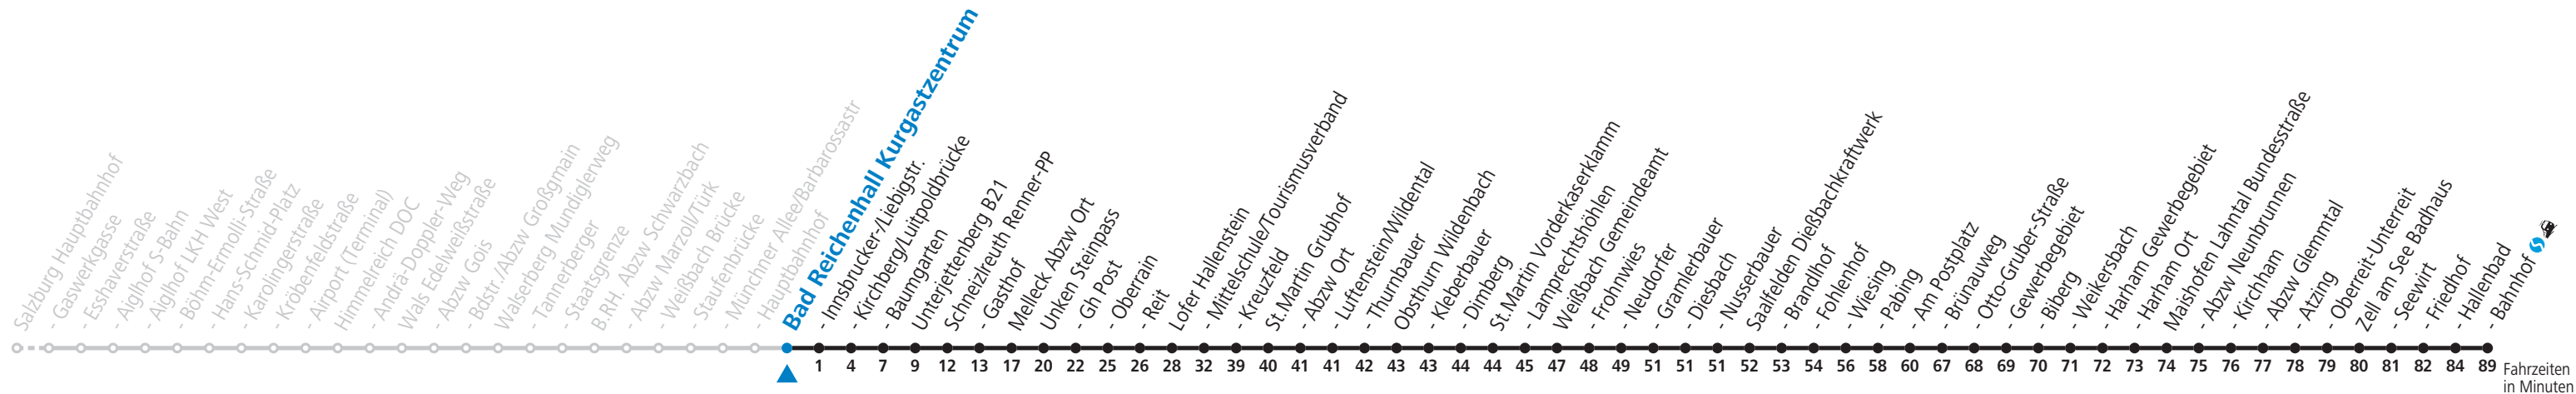

gültig ab 12.12.2021.

Alle Angaben ohne Gewähr.

Montag bis Freitag	Samstag	Sonn- und Feiertag
7 07		
9 07	9 09	9 09
11 07_c		
13 07	13 09	13 09
15 07		
16 07		
17 07	17 09	17 09
18 52		
19 52		
20 52_a	20 13_b	20 13_b

a = bis Weißbach Gemeindeamt   b = bis Saalfelden Am Postplatz   c = verkehrt an Schultagen über Saalfelden Schulzentrum (Bf)

Am 24.12. und 31.12. (sofern nicht Sonntag) gilt der Samstag-Fahrplan | Es gelten die Feiertage und Schulferien des Bundeslandes Salzburg

Bei innerdeutschen Fahrten werden ausgewählte Fahrkarten entsprechend dem jeweils aktuell gültigen RVO-Tarif ausgegeben bzw. anerkannt. | Im grenzüberschreitenden Verkehr ist ein gültiges Reisedokument erforderlich.

Ferien im Bundesland Salzburg: 24.12.2021 bis 09.01.2022, 14. bis 20.02., 09. bis 18.04., 09.07. bis 11.09., 24.09. und 26.10. bis 02.11.2022 (Vorbehaltlich Änderungen durch die Schulbehörde)

Auf Grund der Linienlänge können nicht alle bedienten Haltestellen im Linienverlauf dargestellt werden. Details im Fahrplanfolder oder unter www.salzburg-verkehr.at