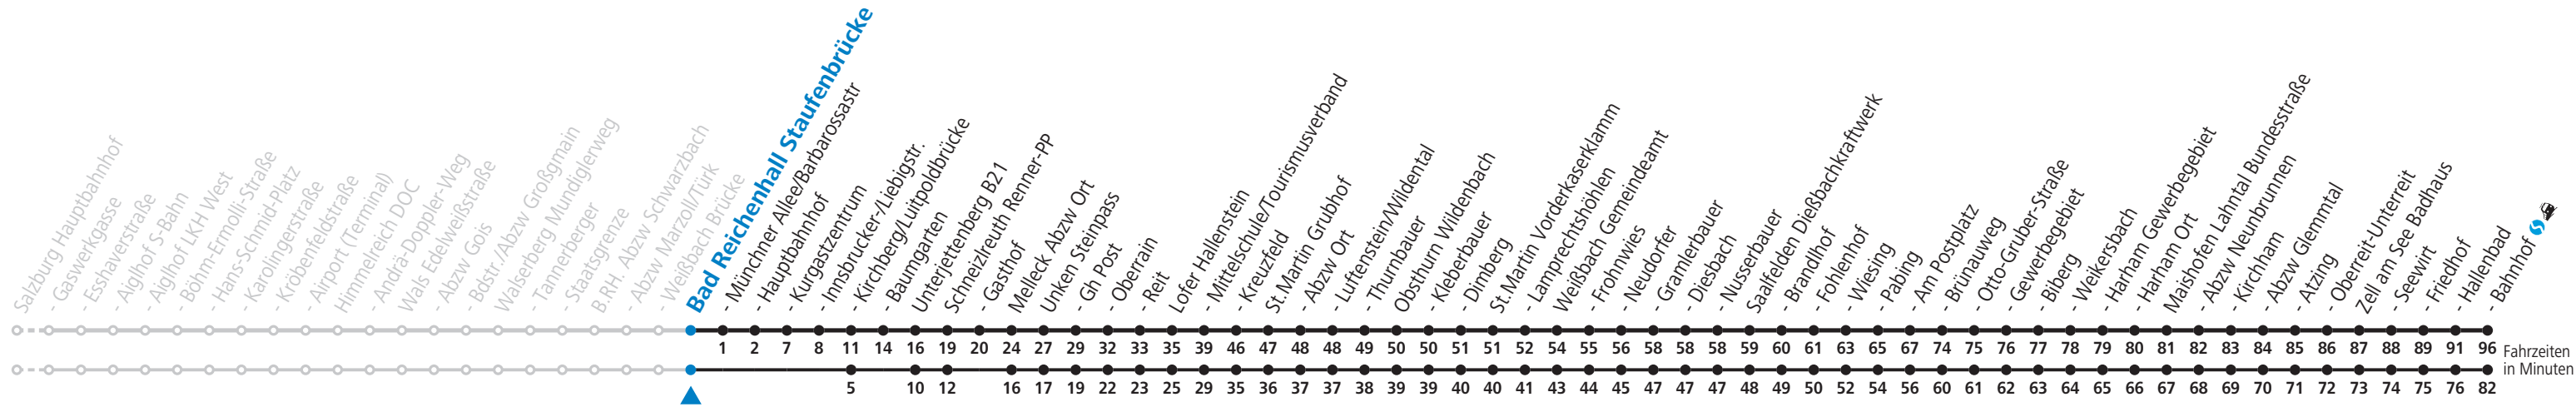

gültig ab 12.12.2021. Alle Angaben ohne Gewähr.

Montag bis Freitag	Samstag	Sonn- und Feiertag
7 00		
9 00	9 02	9 02
11 00_b		
13 00	13 02	13 02
15 00		
16 00		
17 00 42	17 02	17 02
18 45		
19 45		
20 45_a		

a = bis Weißbach Gemeindeamt   b = verkehrt an Schultagen über Saalfelden Schulzentrum (Bf)

Am 24.12. und 31.12. (sofern nicht Sonntag) gilt der Samstag-Fahrplan | Es gelten die Feiertage und Schulferien des Bundeslandes Salzburg
Bei innerdeutschen Fahrten werden ausgewählte Fahrkarten entsprechend dem jeweils aktuell gültigen RVO-Tarif ausgegeben bzw. anerkannt. | Im grenzüberschreitenden Verkehr ist ein gültiges Reisedokument erforderlich.
Ferien im Bundesland Salzburg: 24.12.2021 bis 09.01.2022, 14. bis 20.02., 09. bis 18.04., 09.07. bis 11.09., 24.09. und 26.10. bis 02.11.2022 (Vorbehaltlich Änderungen durch die Schulbehörde)
Auf Grund der Linienlänge können nicht alle bedienten Haltestellen im Linienverlauf dargestellt werden. Details im Fahrplanfolder oder unter www.salzburg-verkehr.at