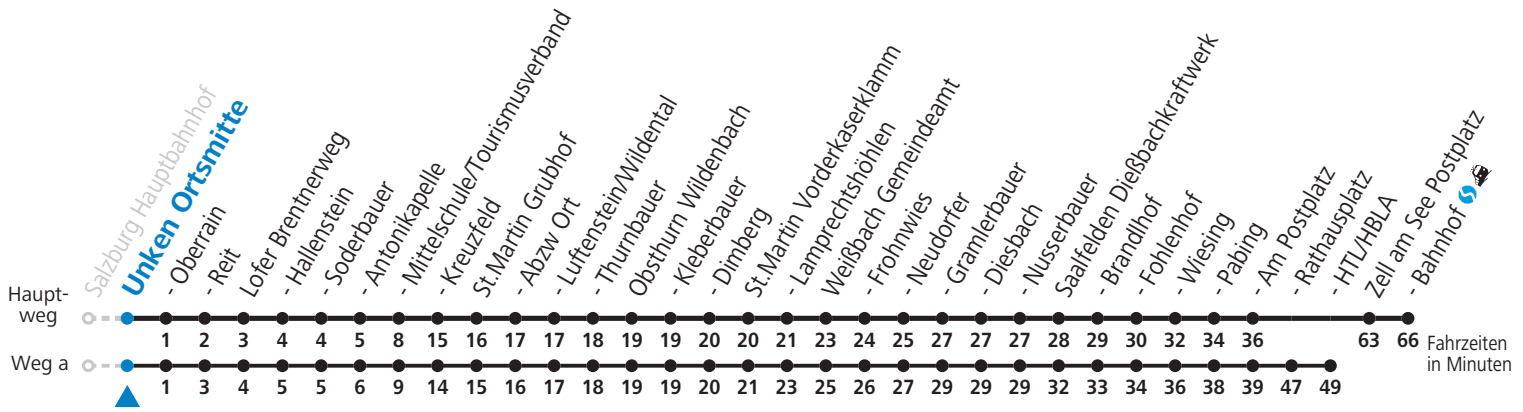

Gültig ab 12.12.2021.

Alle Angaben ohne Gewähr.

Montag - Freitag		Samstag		Sonn- und Feiertag	
5	58				
6	13^S_e 13_F 40^S_a 59_b	6	13		
7	28^S_b 32	7	32		
8	32				
9	32	9	32	9	32
10	32				
11	32				
12	32				
13	32	13	32	13	32
14	32				
15	32				
16	32				
17	32	17	32	17	32
18	03				
19	16				
20	16	20	34_d	20	34_d
21	16_c				

F = nur Montag bis Freitag, wenn schulfreier Werktag in Salzburg
S = nur Montag bis Freitag, wenn Schultag in Salzburg
a = fährt Weg a

b = bis Lofer Mittelschule/Tourismusverband
c = bis Weißbach Gemeindeamt

d = bis Saalfelden Am Postplatz
e = bis Zell am See Postplatz

Im grenzüberschreitenden Verkehr ist ein gültiges Reisedokument erforderlich.

Bei innerdeutschen Fahrten werden ausgewählte Fahrkarten entsprechend dem jeweils aktuell gültigen RVO-Tarif ausgegeben bzw. anerkannt. | Im grenzüberschreitenden Verkehr ist ein gültiges Reisedokument erforderlich.

Es gelten die Feiertage und Schulferien des Bundeslandes Salzburg

Am 24.12. und 31.12. (sofern nicht Sonntag) gilt der Samstag-Fahrplan

Ferien im Bundesland Salzburg: 24.12.2021 bis 09.01.2022, 14. bis 20.02., 09. bis 18.04., 09.07. bis 11.09., 24.09. und 26.10. bis 02.11.2022

(Vorbehaltlich Änderungen durch die Schulbehörde)