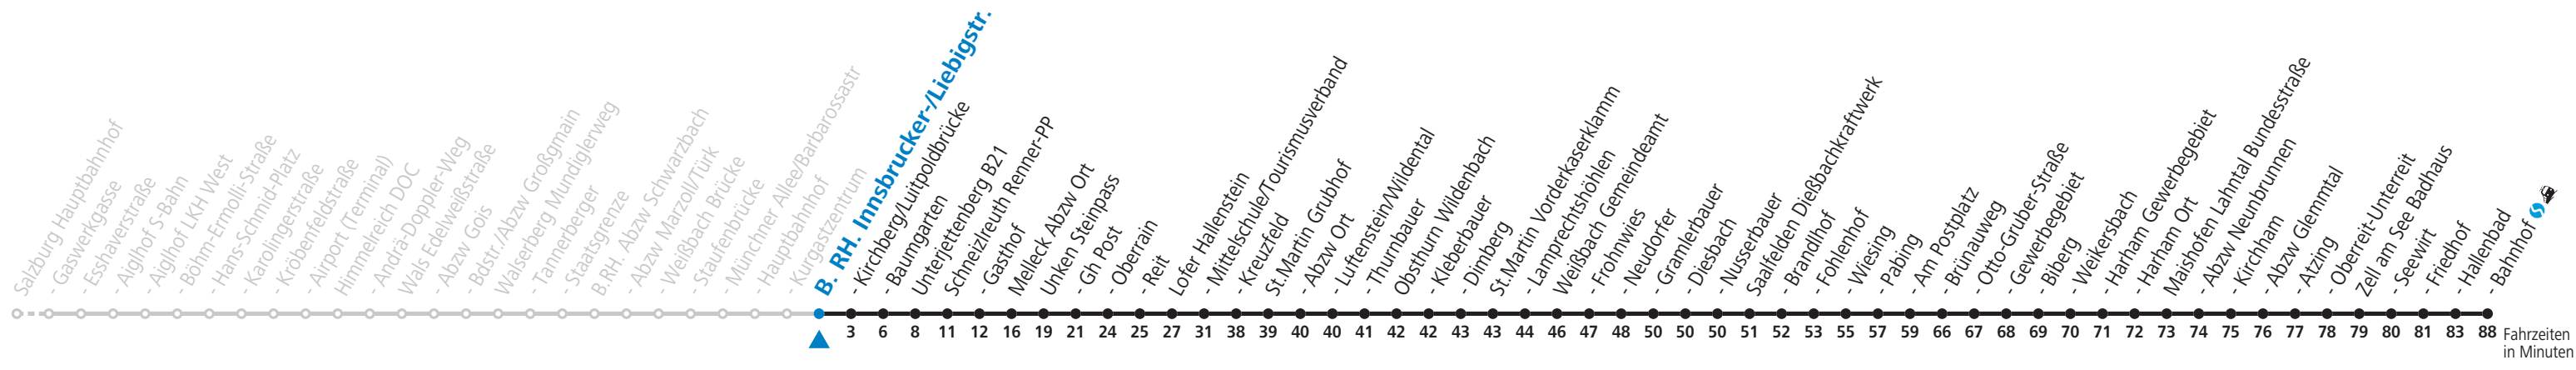

gültig ab 12.12.2021. Alle Angaben ohne Gewähr.

Montag bis Freitag	Samstag	Sonn- und Feiertag
7 08		
9 08	9 10	9 10
11 08_c		
13 08	13 10	13 10
15 08		
16 08		
17 08	17 10	17 10
18 53		
19 53		
20 53_a	20 14_b	20 14_b

a = bis Weißbach Gemeindeamt   b = bis Saalfelden Am Postplatz   c = verkehrt an Schultagen über Saalfelden Schulzentrum (Bf)

Am 24.12. und 31.12. (sofern nicht Sonntag) gilt der Samstag-Fahrplan | Es gelten die Feiertage und Schulferien des Bundeslandes Salzburg
Bei innerdeutschen Fahrten werden ausgewählte Fahrkarten entsprechend dem jeweils aktuell gültigen RVO-Tarif ausgegeben bzw. anerkannt. | Im grenzüberschreitenden Verkehr ist ein gültiges Reisedokument erforderlich.
Ferien im Bundesland Salzburg: 24.12.2021 bis 09.01.2022, 14. bis 20.02., 09. bis 18.04., 09.07. bis 11.09., 24.09. und 26.10. bis 02.11.2022 (Vorbehaltlich Änderungen durch die Schulbehörde)
Auf Grund der Linienlänge können nicht alle bedienten Haltestellen im Linienverlauf dargestellt werden. Details im Fahrplanfolder oder unter www.salzburg-verkehr.at

Salzburger Verkehrsverbund GmbH
Schallmooser Hauptstraße 10 | 5020 Salzburg

T +43 (0)662 632 900
www.salzburg-verkehr.at

Die Salzburg Verkehr-App zum Gratis-Download >>

Datum: 19.11.2021 12:26:31; Linie: 99-260-P-10-H; Haltestelle: 10025