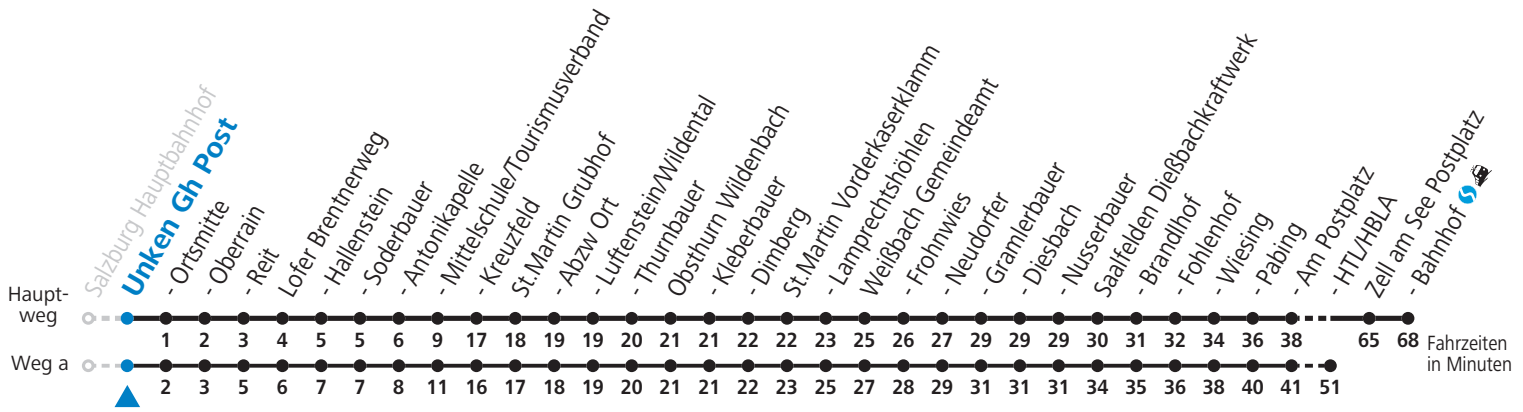

Gültig ab 12.12.2021.

Alle Angaben ohne Gewähr.

Montag - Freitag		Samstag		Sonn- und Feiertag	
5	57				
6	11^S_e 11_F 38^S_a 57_b	6	11		
7	26^S_b 30	7	30		
8	30				
9	30	9	30	9	30
10	30				
11	30				
12	30				
13	30	13	30	13	30
14	30				
15	30				
16	30				
17	30	17	30	17	30
18	01				
19	14				
20	14	20	32_d	20	32_d
21	14_c				

F = nur Montag bis Freitag, wenn schulfreier Werktag in Salzburg
S = nur Montag bis Freitag, wenn Schultag in Salzburg
a = fährt Weg a

b = bis Lofer Mittelschule/Tourismusverband
c = bis Weißbach Gemeindeamt

d = bis Saalfelden Am Postplatz
e = bis Zell am See Postplatz

Im grenzüberschreitenden Verkehr ist ein gültiges Reisedokument erforderlich.

Bei innerdeutschen Fahrten werden ausgewählte Fahrkarten entsprechend dem jeweils aktuell gültigen RVO-Tarif ausgegeben bzw. anerkannt. | Im grenzüberschreitenden Verkehr ist ein gültiges Reisedokument erforderlich.

Es gelten die Feiertage und Schulferien des Bundeslandes Salzburg

Am 24.12. und 31.12. (sofern nicht Sonntag) gilt der Samstag-Fahrplan

Ferien im Bundesland Salzburg: 24.12.2021 bis 09.01.2022, 14. bis 20.02., 09. bis 18.04., 09.07. bis 11.09., 24.09. und 26.10. bis 02.11.2022

(Vorbehaltlich Änderungen durch die Schulbehörde)