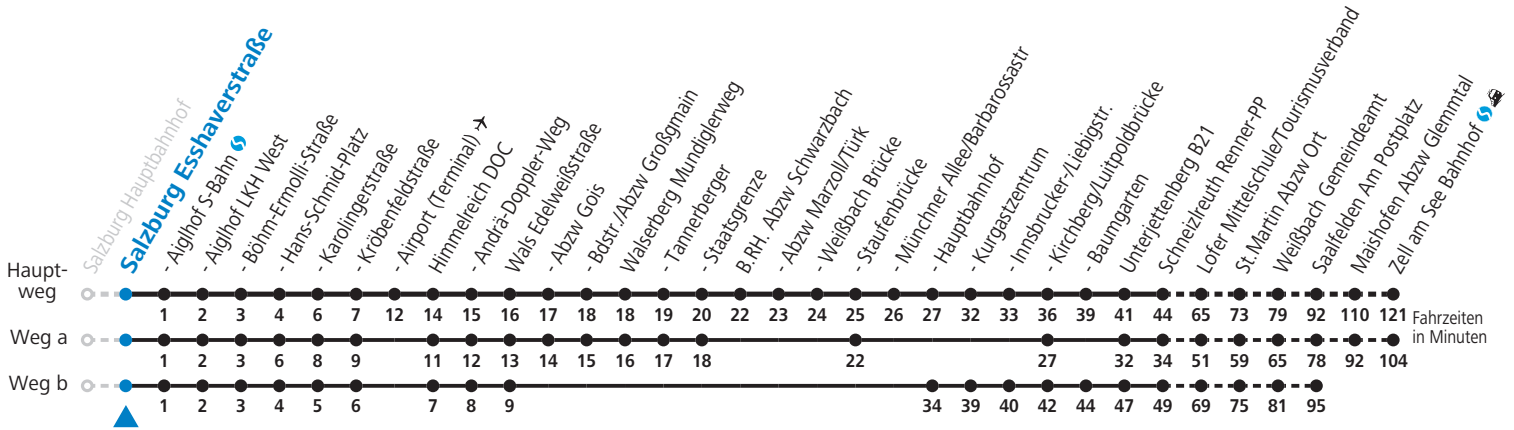

gültig ab 12.12.2021.

Alle Angaben ohne Gewähr.

Montag bis Freitag	Samstag	Sonn- und Feiertag
6 35		
8 35	8 37	8 37
10 35_d		
12 35	12 37	12 37
14 35		
15 35		
16 27	16 37	16 37
17 20_a		
18 20		
19 20	19 34_e	19 34_b
20 20_c		

a = fährt Weg a
b = fährt Weg b
c = bis Weißbach Gemeindeamt
d = verkehrt an Schultagen über Saalfelden Schulzentrum (Bf)
e = verkehrt über Großgmain und Bayerisch Gmain bis Bad Reichenhall als Linie 180

Am 24.12. und 31.12. (sofern nicht Sonntag) gilt der Samstag-Fahrplan | Es gelten die Feiertage und Schulferien des Bundeslandes Salzburg

Bei innerdeutschen Fahrten werden ausgewählte Fahrkarten entsprechend dem jeweils aktuell gültigen RVO-Tarif ausgegeben bzw. anerkannt. | Im grenzüberschreitenden Verkehr ist ein gültiges Reisedokument erforderlich.

Ferien im Bundesland Salzburg: 24.12.2021 bis 09.01.2022, 14. bis 20.02., 09. bis 18.04., 09.07. bis 11.09., 24.09. und 26.10. bis 02.11.2022 (Vorbehaltlich Änderungen durch die Schulbehörde)

Auf Grund der Linienlänge können nicht alle bedienten Haltestellen im Linienverlauf dargestellt werden. Details im Fahrplanfolder oder unter www.salzburg-verkehr.at