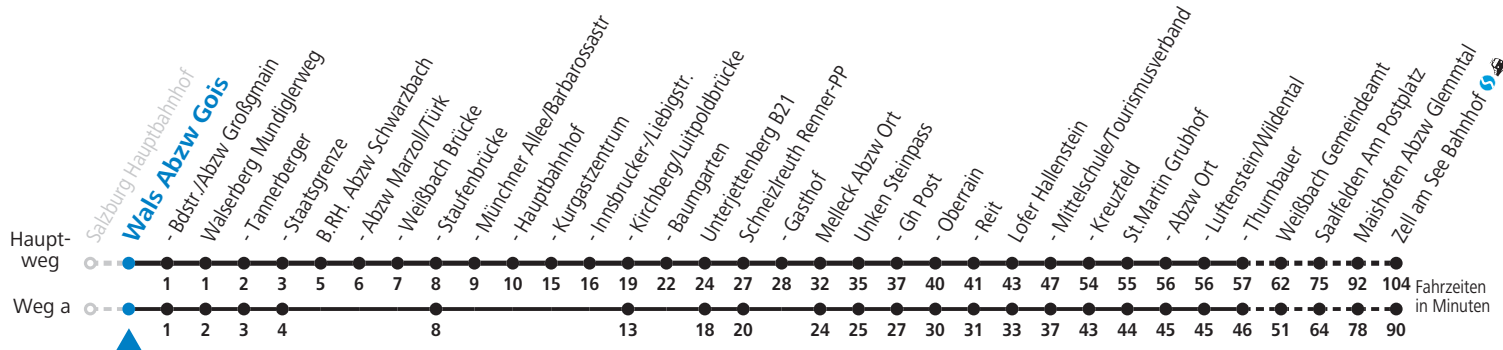

gültig ab 12.12.2021.

Alle Angaben ohne Gewähr.

Montag bis Freitag	Samstag	Sonn- und Feiertag
6 52		
8 52	8 54	8 54
10 52_c		
12 52	12 54	12 54
14 52		
15 52		
16 52	16 54	16 54
17 34_a		
18 37		
19 37		
20 37_b		

a = fährt Weg a   b = bis Weißbach Gemeindeamt   c = verkehrt an Schultagen über Saalfelden Schulzentrum (Bf)

Am 24.12. und 31.12. (sofern nicht Sonntag) gilt der Samstag-Fahrplan | Es gelten die Feiertage und Schulferien des Bundeslandes Salzburg

Bei innerdeutschen Fahrten werden ausgewählte Fahrkarten entsprechend dem jeweils aktuell gültigen RVO-Tarif ausgegeben bzw. anerkannt. | Im grenzüberschreitenden Verkehr ist ein gültiges Reisedokument erforderlich.

Ferien im Bundesland Salzburg: 24.12.2021 bis 09.01.2022, 14. bis 20.02., 09. bis 18.04., 09.07. bis 11.09., 24.09. und 26.10. bis 02.11.2022 (Vorbehaltlich Änderungen durch die Schulbehörde)

Auf Grund der Linienlänge können nicht alle bedienten Haltestellen im Linienverlauf dargestellt werden. Details im Fahrplanfolder oder unter www.salzburg-verkehr.at