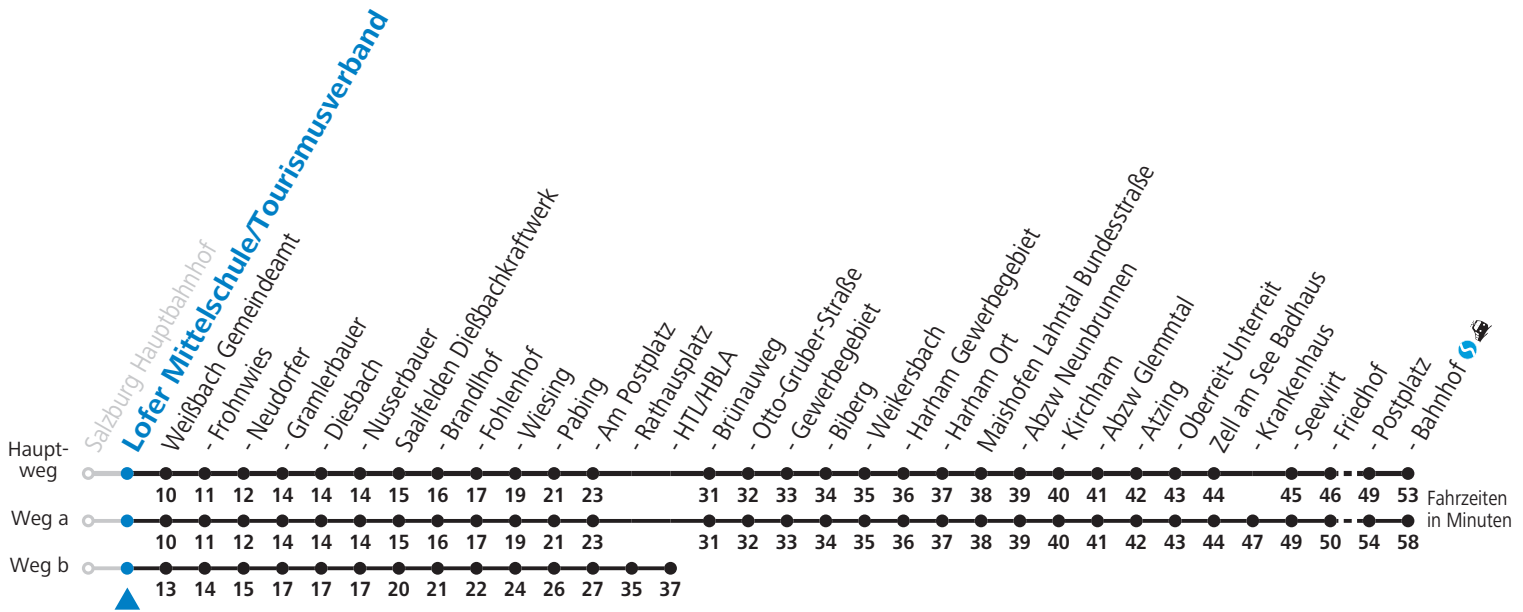

Gültig ab 12.12.2021.

Alle Angaben ohne Gewähr.

Montag - Freitag				Samstag		Sonn- und Feiertag	
6	08	35^S_e	35^F_F	52^S_b	6	35	
7	45_a				7	45_a	
8	15_S	45					
9	45				9	45	
10	45						
11	45						
12	45_a				12	45_a	
13	45				13	45	
14	45						
15	45						
16	45						
17	45				17	45	
18	15						
19	27						
20	27				20	45_d	
21	27_c						

F = nur Montag bis Freitag, wenn schulfreier Werktag in Salzburg
S = nur Montag bis Freitag, wenn Schultag in Salzburg

a = fährt Weg a
b = fährt Weg b

c = bis Weißbach Gemeindeamt
d = bis Saalfelden Am Postplatz

e = bis Zell am See Postplatz

Im grenzüberschreitenden Verkehr ist ein gültiges Reisedokument erforderlich.

Bei innerdeutschen Fahrten werden ausgewählte Fahrkarten entsprechend dem jeweils aktuell gültigen RVO-Tarif ausgegeben bzw. anerkannt. | Im grenzüberschreitenden Verkehr ist ein gültiges Reisedokument erforderlich.

Es gelten die Feiertage und Schulferien des Bundeslandes Salzburg

Am 24.12. und 31.12. (sofern nicht Sonntag) gilt der Samstag-Fahrplan

Ferien im Bundesland Salzburg: 24.12.2021 bis 09.01.2022, 14. bis 20.02., 09. bis 18.04., 09.07. bis 11.09., 24.09. und 26.10. bis 02.11.2022

(Vorbehaltlich Änderungen durch die Schulbehörde)

Salzburger Verkehrsverbund GmbH
Schallmooser Hauptstraße 10 | 5020 Salzburg

T +43 (0)662 632 900 | www.salzburg-verkehr.at

Die Salzburg Verkehr-App zum Gratis-Download >>