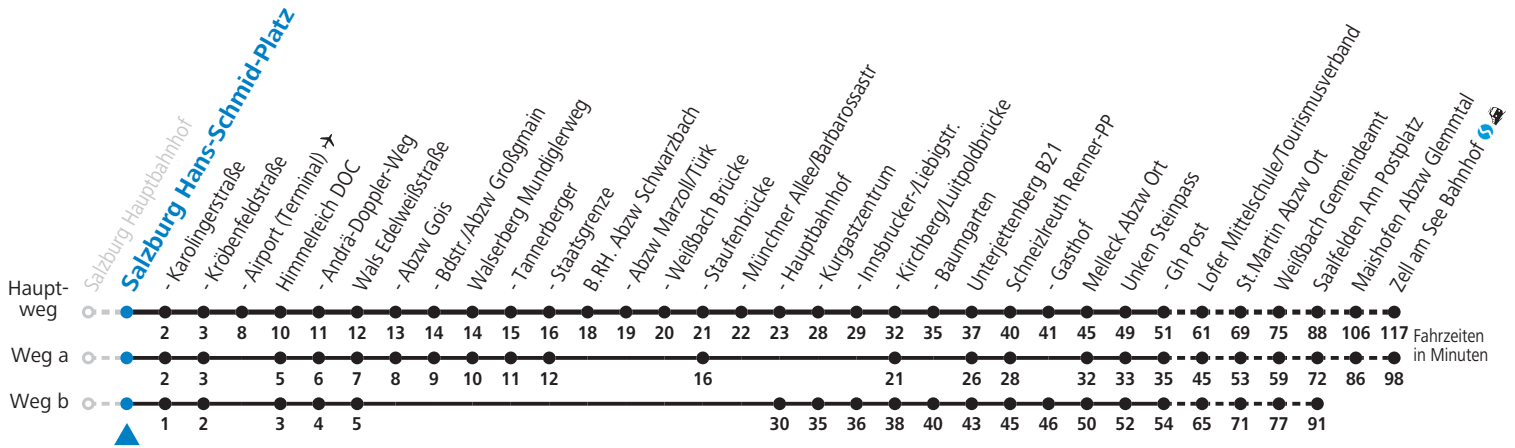

gültig ab 12.12.2021.

Alle Angaben ohne Gewähr.

Montag bis Freitag	Samstag	Sonn- und Feiertag
6 39		
8 39	8 41	8 41
10 39_d		
12 39	12 41	12 41
14 39		
15 39		
16 31	16 41	16 41
17 26_a		
18 24		
19 24	19 38_b^e	19 38_b^e
20 24_c		

a = fährt Weg a
b = fährt Weg b
c = bis Weißbach Gemeindeamt
d = verkehrt an Schultagen über Saalfelden Schulzentrum (Bf)
e = verkehrt über Großgmain und Bayerisch Gmain bis Bad Reichenhall als Linie 180

Am 24.12. und 31.12. (sofern nicht Sonntag) gilt der Samstag-Fahrplan | Es gelten die Feiertage und Schulferien des Bundeslandes Salzburg

Bei innerdeutschen Fahrten werden ausgewählte Fahrkarten entsprechend dem jeweils aktuell gültigen RVO-Tarif ausgegeben bzw. anerkannt. | Im grenzüberschreitenden Verkehr ist ein gültiges Reisedokument erforderlich.

Ferien im Bundesland Salzburg: 24.12.2021 bis 09.01.2022, 14. bis 20.02., 09. bis 18.04., 09.07. bis 11.09., 24.09. und 26.10. bis 02.11.2022 (Vorbehaltlich Änderungen durch die Schulbehörde)

Auf Grund der Linienlänge können nicht alle bedienten Haltestellen im Linienverlauf dargestellt werden. Details im Fahrplanfolder oder unter www.salzburg-verkehr.at