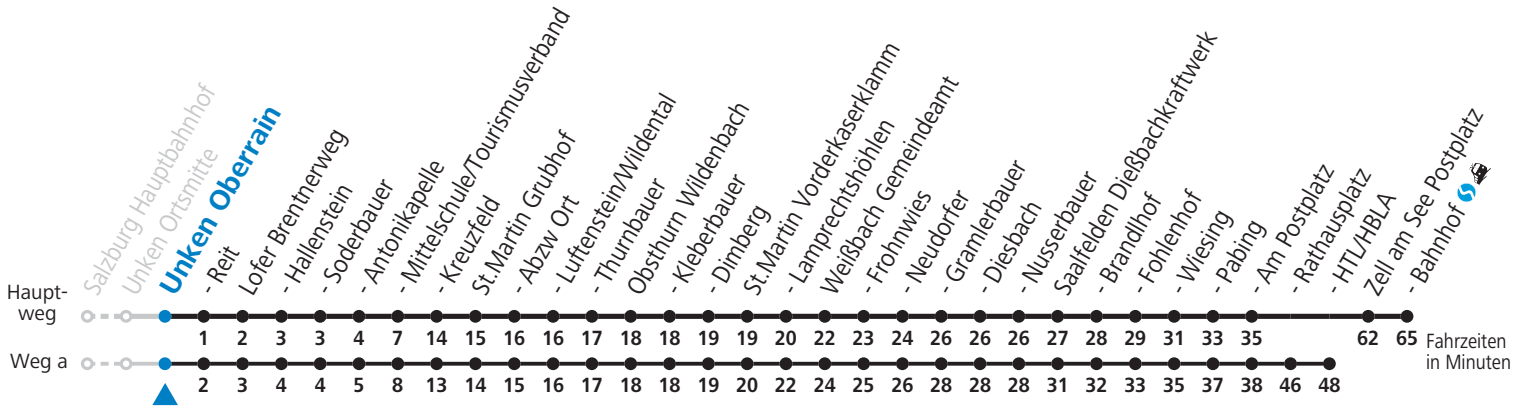

Gültig ab 12.12.2021.

Alle Angaben ohne Gewähr.

Montag - Freitag		Samstag		Sonn- und Feiertag	
5	59				
6	14^S 14^F 41^S_a	6	14		
7	00^b 29^S_b 33	7	33		
8	33				
9	33	9	33	9	33
10	33				
11	33				
12	33				
13	04^S_b 33	13	33	13	33
14	33				
15	33				
16	33				
17	33	17	33	17	33
18	04				
19	17				
20	17	20	36^d	20	36^d
21	17^c				

F = nur Montag bis Freitag, wenn schulfreier Werktag in Salzburg
S = nur Montag bis Freitag, wenn Schultag in Salzburg
a = fährt Weg a

b = bis Lofer Mittelschule/Tourismusverband
c = bis Weißbach Gemeindeamt

d = bis Saalfelden Am Postplatz
e = bis Zell am See Postplatz

Im grenzüberschreitenden Verkehr ist ein gültiges Reisedokument erforderlich.

Bei innerdeutschen Fahrten werden ausgewählte Fahrkarten entsprechend dem jeweils aktuell gültigen RVO-Tarif ausgegeben bzw. anerkannt. | Im grenzüberschreitenden Verkehr ist ein gültiges Reisedokument erforderlich.

Es gelten die Feiertage und Schulferien des Bundeslandes Salzburg

Am 24.12. und 31.12. (sofern nicht Sonntag) gilt der Samstag-Fahrplan

Ferien im Bundesland Salzburg: 24.12.2021 bis 09.01.2022, 14. bis 20.02., 09. bis 18.04., 09.07. bis 11.09., 24.09. und 26.10. bis 02.11.2022

(Vorbehaltlich Änderungen durch die Schulbehörde)