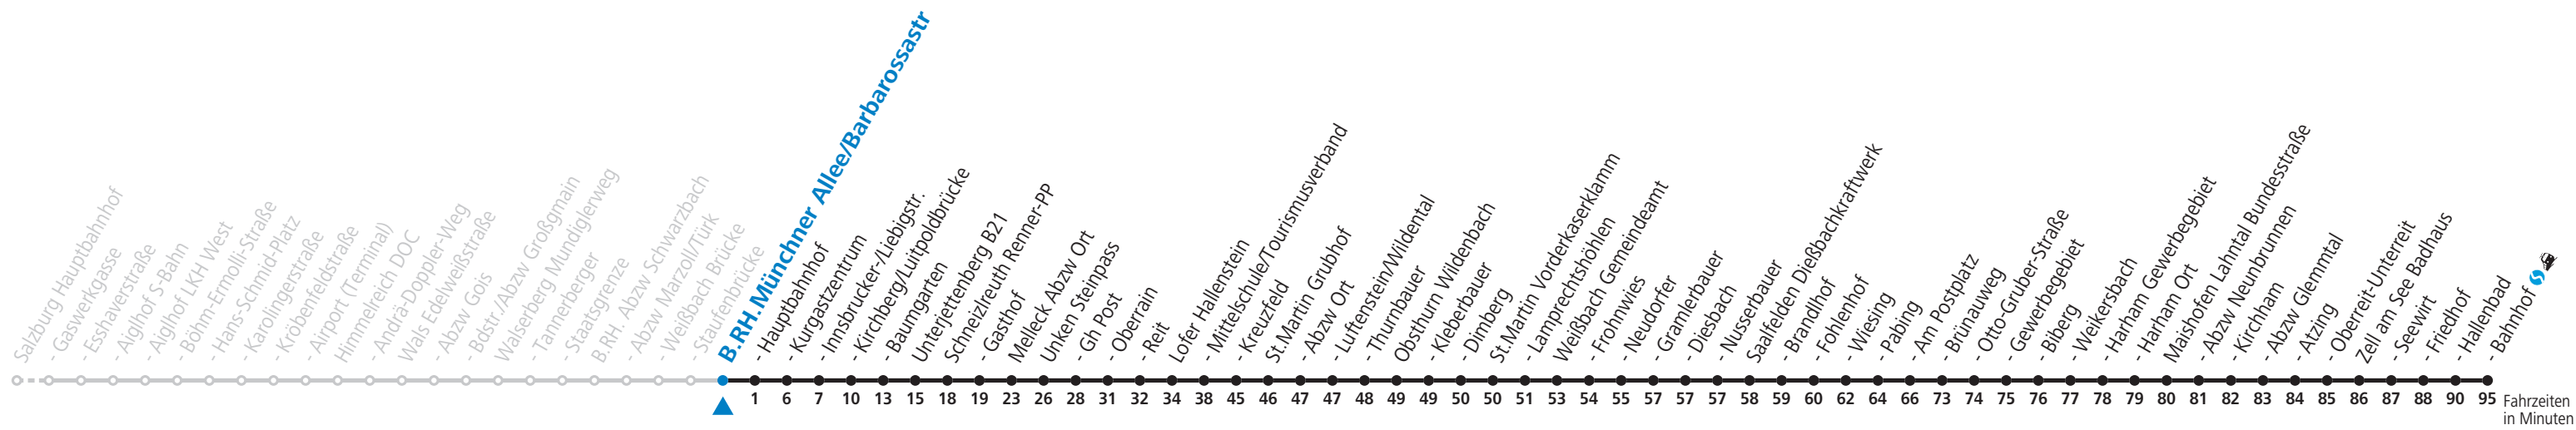

gültig ab 12.12.2021. Alle Angaben ohne Gewähr.

Montag bis Freitag	Samstag	Sonn- und Feiertag
7 01		
9 01	9 03	9 03
11 01_b		
13 01	13 03	13 03
15 01		
16 01		
17 01	17 03	17 03
18 46		
19 46		
20 46_a		

a = bis Weißbach Gemeindeamt   b = verkehrt an Schultagen über Saalfelden Schulzentrum (Bf)

Am 24.12. und 31.12. (sofern nicht Sonntag) gilt der Samstag-Fahrplan | Es gelten die Feiertage und Schulferien des Bundeslandes Salzburg
Bei innerdeutschen Fahrten werden ausgewählte Fahrkarten entsprechend dem jeweils aktuell gültigen RVO-Tarif ausgegeben bzw. anerkannt. | Im grenzüberschreitenden Verkehr ist ein gültiges Reisedokument erforderlich.
Ferien im Bundesland Salzburg: 24.12.2021 bis 09.01.2022, 14. bis 20.02., 09. bis 18.04., 09.07. bis 11.09., 24.09. und 26.10. bis 02.11.2022 (Vorbehaltlich Änderungen durch die Schulbehörde)
Auf Grund der Linienlänge können nicht alle bedienten Haltestellen im Linienverlauf dargestellt werden. Details im Fahrplanfolder oder unter www.salzburg-verkehr.at

Salzburger Verkehrsverbund GmbH
Schallmooser Hauptstraße 10 | 5020 Salzburg

T +43 (0)662 632 900
www.salzburg-verkehr.at

Die Salzburg Verkehr-App zum Gratis-Download >>

Datum: 19.11.2021 12:26:31; Linie: 99-260-P-10-H; Haltestelle: 10057