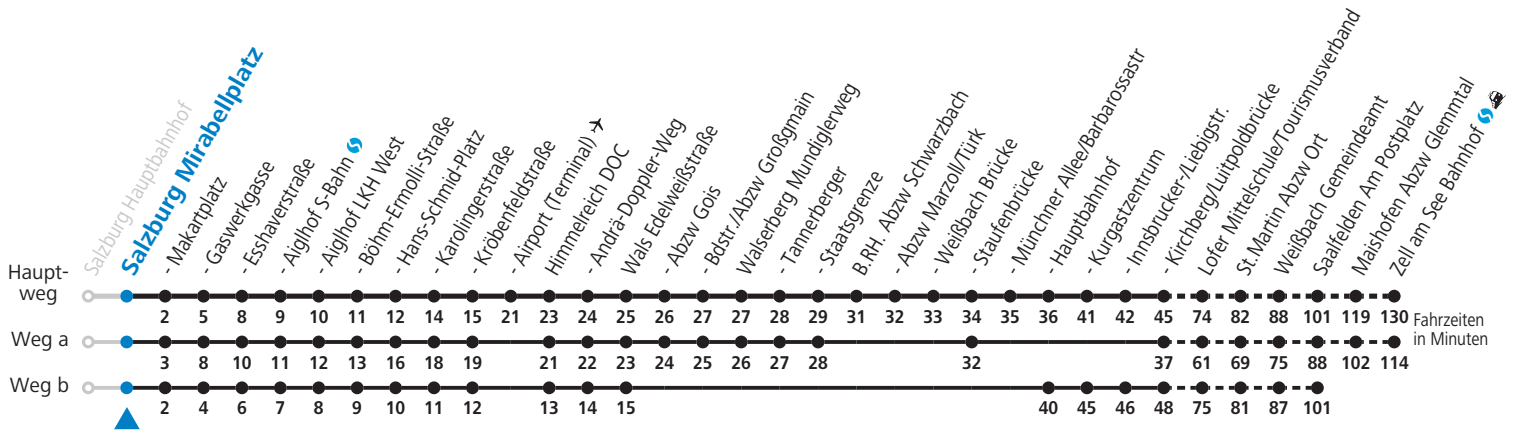

gültig ab 12.12.2021.

Alle Angaben ohne Gewähr.

Montag bis Freitag	Samstag	Sonn- und Feiertag
6 26		
8 26	8 29	8 29
10 26_d		
12 26	12 29	12 29
14 26		
15 26		
16 18	16 29	16 29
17 10_a		
18 11		
19 11	19 28_b^e	19 28_b^e
20 11_c		

a = fährt Weg a
b = fährt Weg b
c = bis Weißbach Gemeindeamt
d = verkehrt an Schultagen über Saalfelden Schulzentrum (Bf)
e = verkehrt über Großgmain und Bayerisch Gmain bis Bad Reichenhall als Linie 180

Am 24.12. und 31.12. (sofern nicht Sonntag) gilt der Samstag-Fahrplan | Es gelten die Feiertage und Schulferien des Bundeslandes Salzburg

Bei innerdeutschen Fahrten werden ausgewählte Fahrkarten entsprechend dem jeweils aktuell gültigen RVO-Tarif ausgegeben bzw. anerkannt. | Im grenzüberschreitenden Verkehr ist ein gültiges Reisedokument erforderlich.

Ferien im Bundesland Salzburg: 24.12.2021 bis 09.01.2022, 14. bis 20.02., 09. bis 18.04., 09.07. bis 11.09., 24.09. und 26.10. bis 02.11.2022 (Vorbehaltlich Änderungen durch die Schulbehörde)

Auf Grund der Linienlänge können nicht alle bedienten Haltestellen im Linienverlauf dargestellt werden. Details im Fahrplanfolder oder unter www.salzburg-verkehr.at