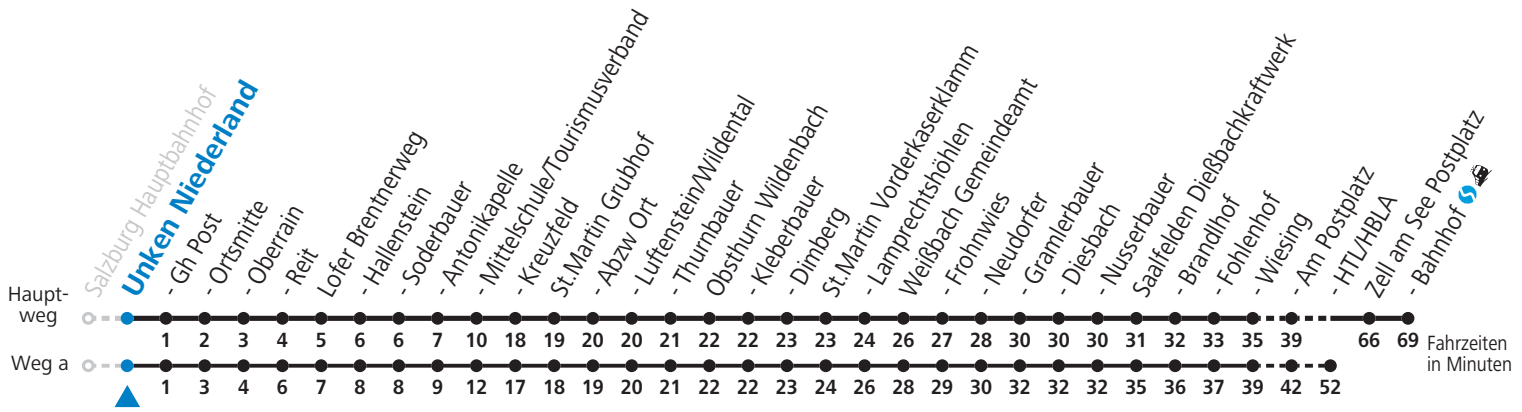

Gültig ab 12.12.2021.

Alle Angaben ohne Gewähr.

Montag - Freitag		Samstag		Sonn- und Feiertag	
5	56				
6	10^{S_e} 10_F 37^{S_a} 56_b	6	10		
7	25^{S_b} 29	7	29		
8	29				
9	29	9	29	9	29
10	29				
11	29				
12	29				
13	29	13	29	13	29
14	29				
15	29				
16	29				
17	29	17	29	17	29
18	00				
19	13				
20	13	20	31_d	20	31_d
21	13_c				

F = nur Montag bis Freitag, wenn schulfreier Werktag in Salzburg
S = nur Montag bis Freitag, wenn Schultag in Salzburg
a = fährt Weg a

b = bis Lofer Mittelschule/Tourismusverband
c = bis Weißbach Gemeindeamt

d = bis Saalfelden Am Postplatz
e = bis Zell am See Postplatz

Im grenzüberschreitenden Verkehr ist ein gültiges Reisedokument erforderlich.

Bei innerdeutschen Fahrten werden ausgewählte Fahrkarten entsprechend dem jeweils aktuell gültigen RVO-Tarif ausgegeben bzw. anerkannt. | Im grenzüberschreitenden Verkehr ist ein gültiges Reisedokument erforderlich.

Es gelten die Feiertage und Schulferien des Bundeslandes Salzburg

Am 24.12. und 31.12. (sofern nicht Sonntag) gilt der Samstag-Fahrplan

Ferien im Bundesland Salzburg: 24.12.2021 bis 09.01.2022, 14. bis 20.02., 09. bis 18.04., 09.07. bis 11.09., 24.09. und 26.10. bis 02.11.2022

(Vorbehaltlich Änderungen durch die Schulbehörde)