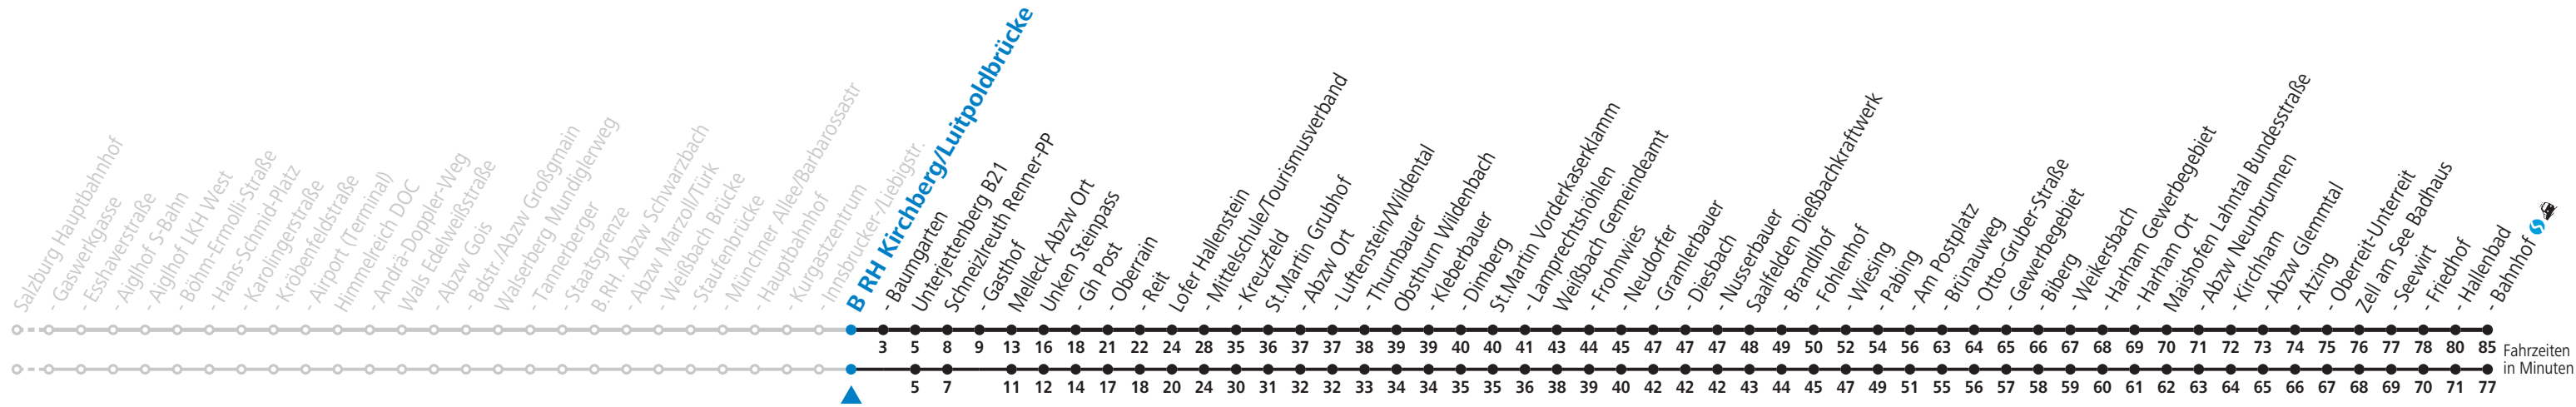

gültig ab 12.12.2021. Alle Angaben ohne Gewähr.

Montag bis Freitag	Samstag	Sonn- und Feiertag
7 11		
9 11	9 13	9 13
11 11_c		
13 11	13 13	13 13
15 11		
16 11		
17 11 47	17 13	17 13
18 56		
19 56		
20 56_a	20 16_b	20 16_b

a = bis Weißbach Gemeindeamt   b = bis Saalfelden Am Postplatz   c = verkehrt an Schultagen über Saalfelden Schulzentrum (Bf)

Am 24.12. und 31.12. (sofern nicht Sonntag) gilt der Samstag-Fahrplan | Es gelten die Feiertage und Schulferien des Bundeslandes Salzburg
Bei innerdeutschen Fahrten werden ausgewählte Fahrkarten entsprechend dem jeweils aktuell gültigen RVO-Tarif ausgegeben bzw. anerkannt. | Im grenzüberschreitenden Verkehr ist ein gültiges Reisedokument erforderlich.
Ferien im Bundesland Salzburg: 24.12.2021 bis 09.01.2022, 14. bis 20.02., 09. bis 18.04., 09.07. bis 11.09., 24.09. und 26.10. bis 02.11.2022 (Vorbehaltlich Änderungen durch die Schulbehörde)
Auf Grund der Linienlänge können nicht alle bedienten Haltestellen im Linienverlauf dargestellt werden. Details im Fahrplanfolder oder unter www.salzburg-verkehr.at