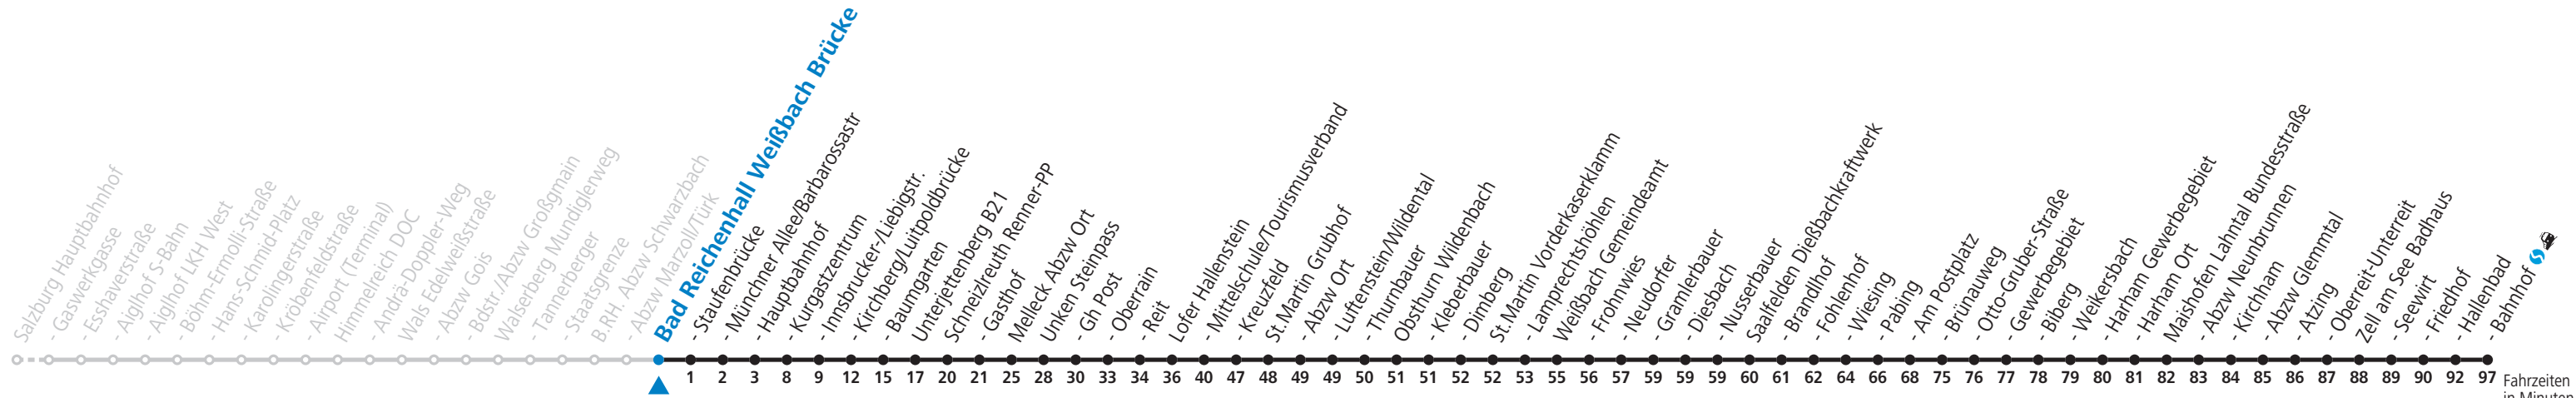

gültig ab 12.12.2021.

Alle Angaben ohne Gewähr.

Montag bis Freitag		Samstag		Sonn- und Feiertag	
6	59				
8	59				
10	59_b	9	01	9	01
12	59				
14	59				
15	59				
16	59				
17	59	13	01	13	01
18	44				
19	44				
20	44_a				

a = bis Weißbach Gemeindeamt   b = verkehrt an Schultagen über Saalfelden Schulzentrum (Bf)

Am 24.12. und 31.12. (sofern nicht Sonntag) gilt der Samstag-Fahrplan | Es gelten die Feiertage und Schulferien des Bundeslandes Salzburg
Bei innerdeutschen Fahrten werden ausgewählte Fahrkarten entsprechend dem jeweils aktuell gültigen RVO-Tarif ausgegeben bzw. anerkannt. | Im grenzüberschreitenden Verkehr ist ein gültiges Reisedokument erforderlich.
Ferien im Bundesland Salzburg: 24.12.2021 bis 09.01.2022, 14. bis 20.02., 09. bis 18.04., 09.07. bis 11.09., 24.09. und 26.10. bis 02.11.2022 (Vorbehaltlich Änderungen durch die Schulbehörde)
Auf Grund der Linienlänge können nicht alle bedienten Haltestellen im Linienverlauf dargestellt werden. Details im Fahrplanfolder oder unter www.salzburg-verkehr.at

Salzburger Verkehrsverbund GmbH
Schallmooser Hauptstraße 10 | 5020 Salzburg

T +43 (0)662 632 900
www.salzburg-verkehr.at

Die Salzburg Verkehr-App zum Gratis-Download >>

Datum: 19.11.2021 12:26:31; Linie: 99-260-P-10-H; Haltestelle: 10023