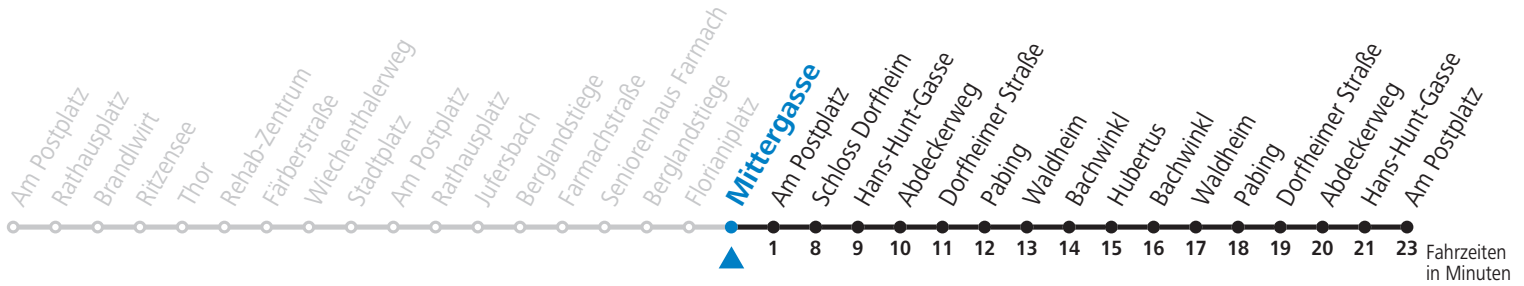

Gültig ab 12.12.2021.

Alle Angaben ohne Gewähr.

Montag - Freitag		Samstag	
7	05	7	05
8	05	8	05
9	05	9	05
10	05	10	05
11	05	11	05
12	05	12	05
13	05	13	05
14	05	14	05_a
15	05	15	05_a
16	05	16	05_a
17	05	17	05_a
18	05		

a = nur 18.12.2021, 26.11., 03.12. und 10.12.2022 (Advent-Samstage)

Am 24.12. und 31.12. (sofern nicht Sonntag) gilt der Samstag-Fahrplan

Ferien im Bundesland Salzburg: 24.12.2021 bis 09.01.2022, 14. bis 20.02., 09. bis 18.04., 09.07. bis 11.09., 24.09. und 26.10. bis 02.11.2022

(Vorbehaltlich Änderungen durch die Schulbehörde)