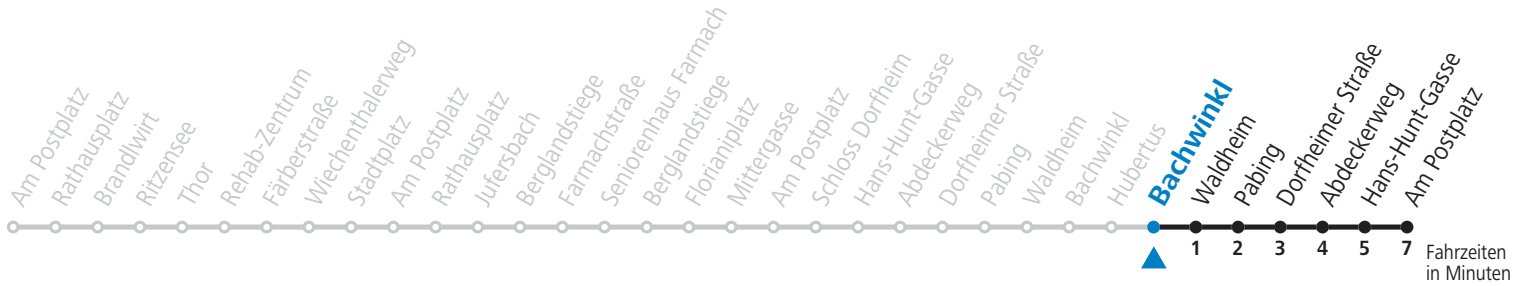

Die Salzburg Verkehr-App  
zum Gratis-Download >>

Gültig ab 12.12.2021.

Alle Angaben ohne Gewähr.

Montag - Freitag		Samstag	
7	21	7	21
8	21	8	21
9	21	9	21
10	21	10	21
11	21	11	21
12	21	12	21
13	21	13	21
14	21	14	21 <sub>a</sub>
15	21	15	21 <sub>a</sub>
16	21	16	21 <sub>a</sub>
17	21	17	21 <sub>a</sub>
18	21		