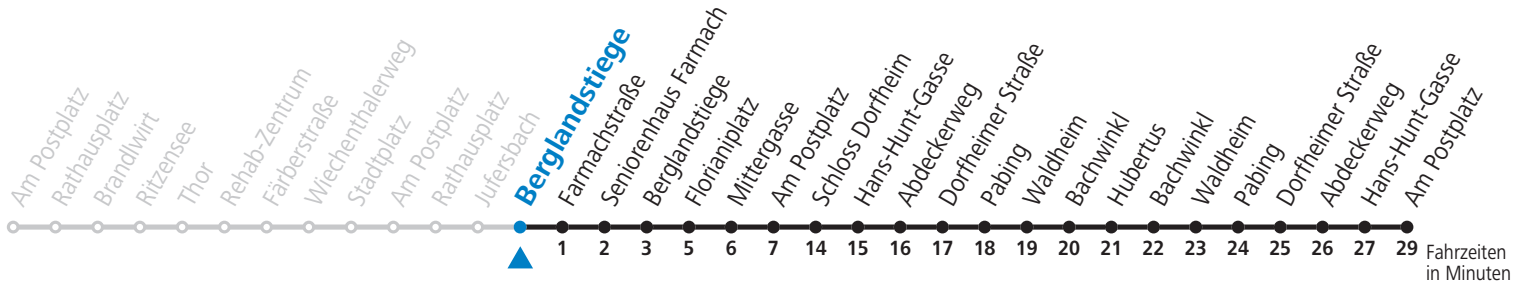

Gültig ab 12.12.2021.

Alle Angaben ohne Gewähr.

Montag - Freitag		Samstag	
6	59	6	59
7	59	7	59
8	59	8	59
9	59	9	59
10	59	10	59
11	59	11	59
12	59	12	59
13	59	13	59_a
14	59	14	59_a
15	59	15	59_a
16	59	16	59_a
17	59		

a = nur 18.12.2021, 26.11., 03.12. und 10.12.2022 (Advent-Samstage)

Am 24.12. und 31.12. (sofern nicht Sonntag) gilt der Samstag-Fahrplan

Ferien im Bundesland Salzburg: 24.12.2021 bis 09.01.2022, 14. bis 20.02., 09. bis 18.04., 09.07. bis 11.09., 24.09. und 26.10. bis 02.11.2022

(Vorbehaltlich Änderungen durch die Schulbehörde)