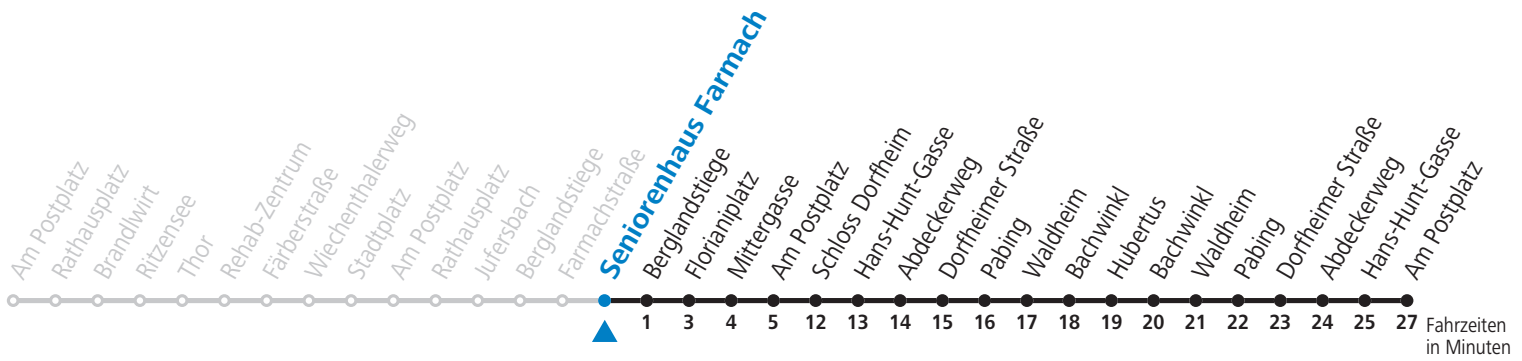

Gültig ab 12.12.2021.

Alle Angaben ohne Gewähr.

Montag - Freitag

Samstag

7 01

8 01

9 01

10 01

11 01

12 01

13 01

14 01

15 01

16 01

17 01

18 01

7 01

8 01

9 01

10 01

11 01

12 01

13 01

14 01_a

15 01_a

16 01_a

17 01_a

a = nur 18.12.2021, 26.11., 03.12. und 10.12.2022 (Advent-Samstage)

Am 24.12. und 31.12. (sofern nicht Sonntag) gilt der Samstag-Fahrplan

Ferien im Bundesland Salzburg: 24.12.2021 bis 09.01.2022, 14. bis 20.02., 09. bis 18.04., 09.07. bis 11.09., 24.09. und 26.10. bis 02.11.2022

(Vorbehaltlich Änderungen durch die Schulbehörde)

Salzburg Verkehr®
verbindet

Salzburger Verkehrsverbund GmbH
Schallmooser Hauptstraße 10 | 5020 Salzburg

T +43 (0)662 632 900 | www.salzburg-verkehr.at

Die Salzburg Verkehr-App
zum Gratis-Download >>