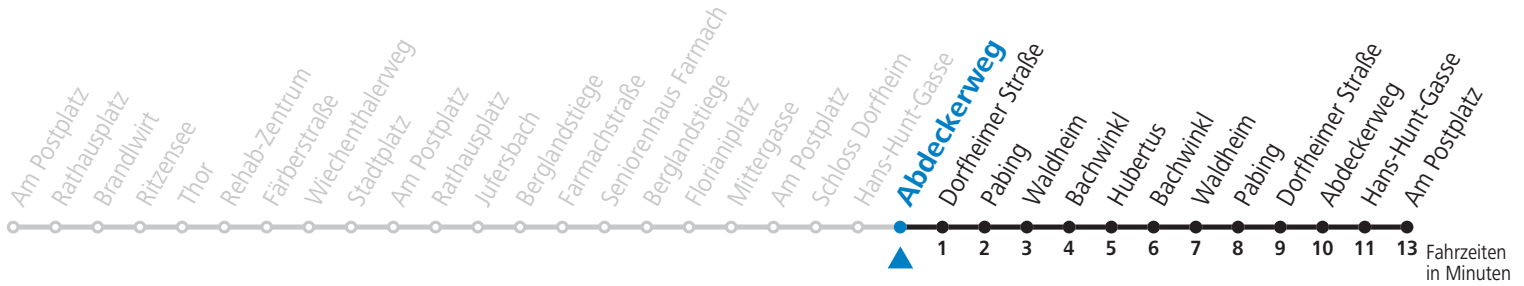

Die Salzburg Verkehr-App  
zum Gratis-Download >>

Gültig ab 12.12.2021.

Alle Angaben ohne Gewähr.

Montag - Freitag		Samstag	
7	15	7	15
8	15	8	15
9	15	9	15
10	15	10	15
11	15	11	15
12	15	12	15
13	15	13	15
14	15	14	15 <sub>a</sub>
15	15	15	15 <sub>a</sub>
16	15	16	15 <sub>a</sub>
17	15	17	15 <sub>a</sub>
18	15		