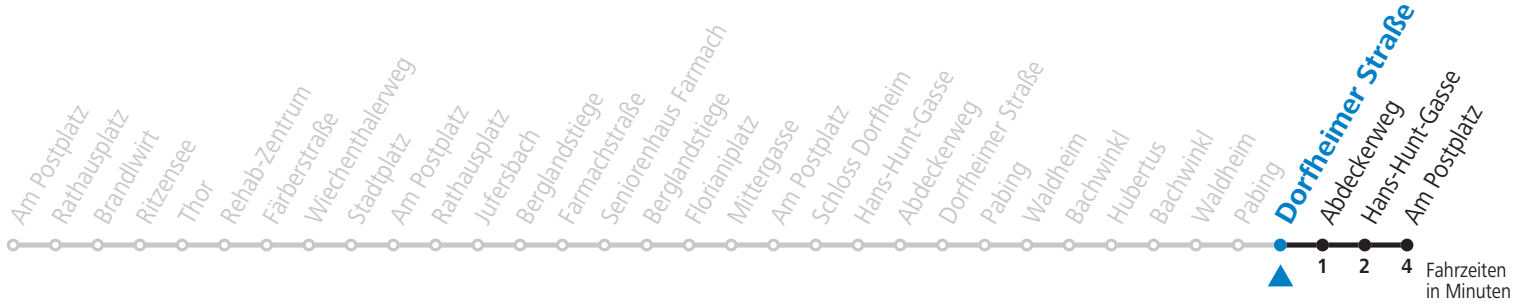

Gültig ab 12.12.2021.

Alle Angaben ohne Gewähr.

Montag - Freitag		Samstag	
7	24	7	24
8	24	8	24
9	24	9	24
10	24	10	24
11	24	11	24
12	24	12	24
13	24	13	24
14	24	14	24_a
15	24	15	24_a
16	24	16	24_a
17	24	17	24_a
18	24		

a = nur 18.12.2021, 26.11., 03.12. und 10.12.2022 (Advent-Samstage)

Am 24.12. und 31.12. (sofern nicht Sonntag) gilt der Samstag-Fahrplan

Ferien im Bundesland Salzburg: 24.12.2021 bis 09.01.2022, 14. bis 20.02., 09. bis 18.04., 09.07. bis 11.09., 24.09. und 26.10. bis 02.11.2022

(Vorbehaltlich Änderungen durch die Schulbehörde)