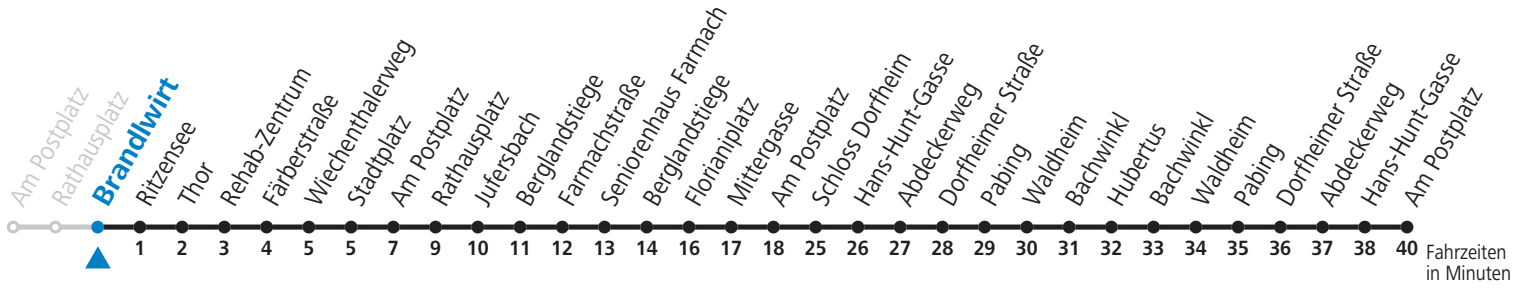

Gültig ab 12.12.2021.

Alle Angaben ohne Gewähr.

Montag - Freitag		Samstag	
6	48	6	48
7	48	7	48
8	48	8	48
9	48	9	48
10	48	10	48
11	48	11	48
12	48	12	48
13	48	13	48_a
14	48	14	48_a
15	48	15	48_a
16	48	16	48_a
17	48		

a = nur 18.12.2021, 26.11., 03.12. und 10.12.2022 (Advent-Samstage)

Am 24.12. und 31.12. (sofern nicht Sonntag) gilt der Samstag-Fahrplan

Ferien im Bundesland Salzburg: 24.12.2021 bis 09.01.2022, 14. bis 20.02., 09. bis 18.04., 09.07. bis 11.09., 24.09. und 26.10. bis 02.11.2022

(Vorbehaltlich Änderungen durch die Schulbehörde)