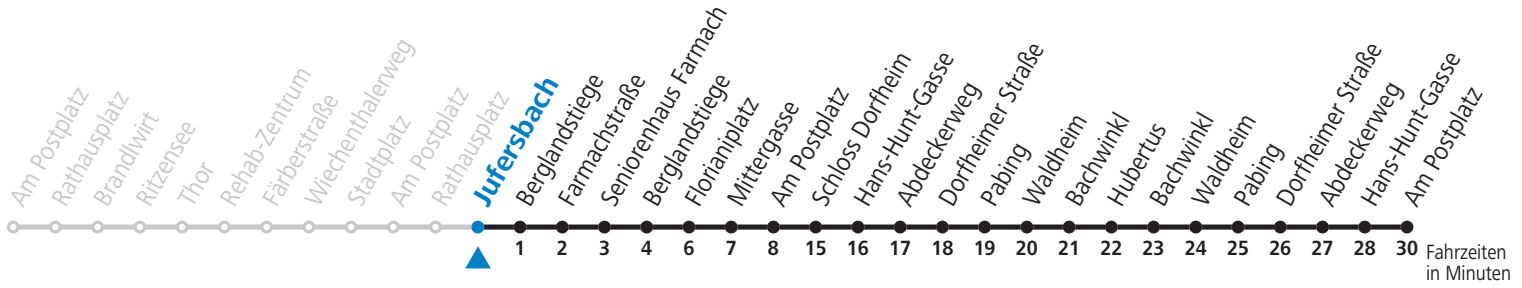

Gültig ab 12.12.2021.

Alle Angaben ohne Gewähr.

Montag - Freitag

Samstag

6 58

6 58

7 58

7 58

8 58

8 58

9 58

9 58

10 58

10 58

11 58

11 58

12 58

12 58

13 58

13 58_a

14 58

14 58_a

15 58

15 58_a

16 58

16 58_a

17 58

a = nur 18.12.2021, 26.11., 03.12. und 10.12.2022 (Advent-Samstage)

Am 24.12. und 31.12. (sofern nicht Sonntag) gilt der Samstag-Fahrplan

Ferien im Bundesland Salzburg: 24.12.2021 bis 09.01.2022, 14. bis 20.02., 09. bis 18.04., 09.07. bis 11.09., 24.09. und 26.10. bis 02.11.2022

(Vorbehaltlich Änderungen durch die Schulbehörde)

Salzburg Verkehr®
verbindet

Salzburger Verkehrsverbund GmbH
Schallmooser Hauptstraße 10 | 5020 Salzburg

T +43 (0)662 632 900 | www.salzburg-verkehr.at

Die Salzburg Verkehr-App
zum Gratis-Download >>