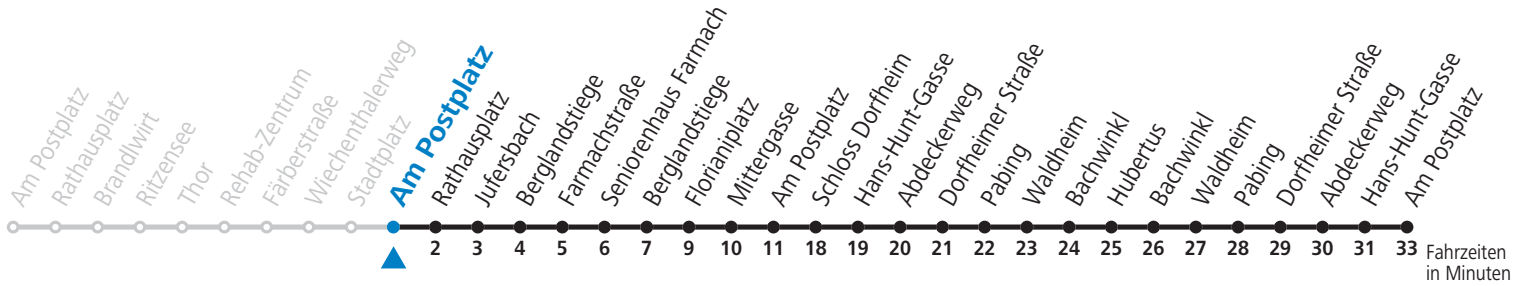

Gültig ab 12.12.2021.

Alle Angaben ohne Gewähr.

Montag - Freitag		Samstag	
6	55	6	55
7	55	7	55
8	55	8	55
9	55	9	55
10	55	10	55
11	55	11	55
12	55	12	55
13	55	13	55_a
14	55	14	55_a
15	55	15	55_a
16	55	16	55_a
17	55		

a = nur 18.12.2021, 26.11., 03.12. und 10.12.2022 (Advent-Samstage)

Am 24.12. und 31.12. (sofern nicht Sonntag) gilt der Samstag-Fahrplan

Ferien im Bundesland Salzburg: 24.12.2021 bis 09.01.2022, 14. bis 20.02., 09. bis 18.04., 09.07. bis 11.09., 24.09. und 26.10. bis 02.11.2022

(Vorbehaltlich Änderungen durch die Schulbehörde)