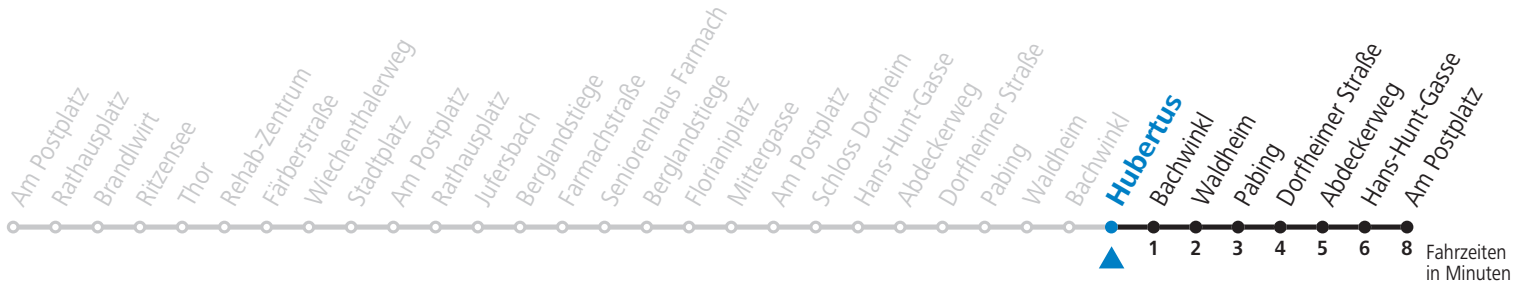

Gültig ab 12.12.2021.

Alle Angaben ohne Gewähr.

Montag - Freitag

Samstag

7 20

7 20

8 20

8 20

9 20

9 20

10 20

10 20

11 20

11 20

12 20

12 20

13 20

13 20

14 20

14 20_a

15 20

15 20_a

16 20

16 20_a

17 20

17 20_a

18 20

a = nur 18.12.2021, 26.11., 03.12. und 10.12.2022 (Advent-Samstage)

Am 24.12. und 31.12. (sofern nicht Sonntag) gilt der Samstag-Fahrplan

Ferien im Bundesland Salzburg: 24.12.2021 bis 09.01.2022, 14. bis 20.02., 09. bis 18.04., 09.07. bis 11.09., 24.09. und 26.10. bis 02.11.2022

(Vorbehaltlich Änderungen durch die Schulbehörde)

Salzburg Verkehr®
verbindet

Salzburger Verkehrsverbund GmbH
Schallmooser Hauptstraße 10 | 5020 Salzburg

T +43 (0)662 632 900 | www.salzburg-verkehr.at

Die Salzburg Verkehr-App
zum Gratis-Download >>