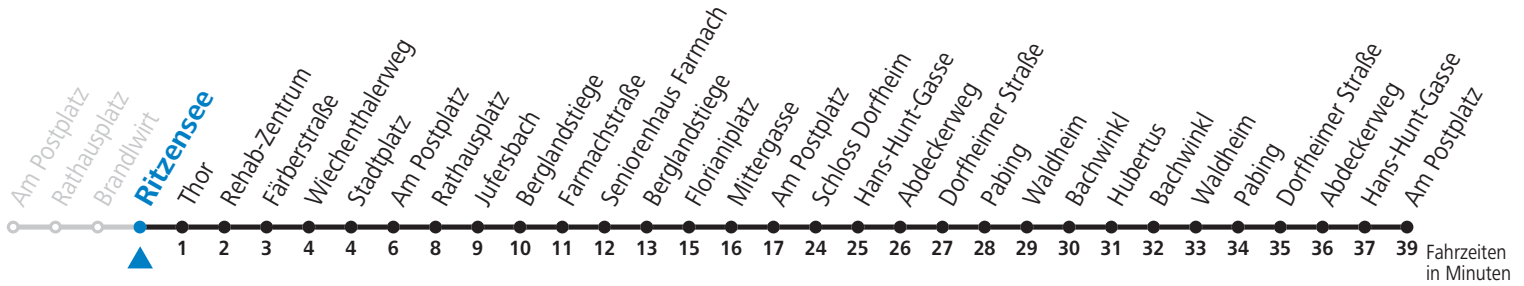

Gültig ab 12.12.2021.

Alle Angaben ohne Gewähr.

Montag - Freitag		Samstag	
6	49	6	49
7	49	7	49
8	49	8	49
9	49	9	49
10	49	10	49
11	49	11	49
12	49	12	49
13	49	13	49_a
14	49	14	49_a
15	49	15	49_a
16	49	16	49_a
17	49		

a = nur 18.12.2021, 26.11., 03.12. und 10.12.2022 (Advent-Samstage)

Am 24.12. und 31.12. (sofern nicht Sonntag) gilt der Samstag-Fahrplan

Ferien im Bundesland Salzburg: 24.12.2021 bis 09.01.2022, 14. bis 20.02., 09. bis 18.04., 09.07. bis 11.09., 24.09. und 26.10. bis 02.11.2022

(Vorbehaltlich Änderungen durch die Schulbehörde)