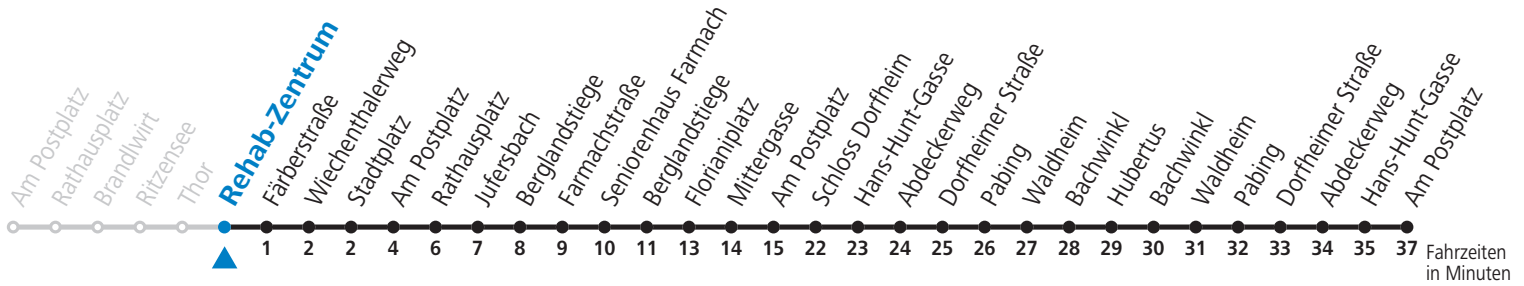

Gültig ab 12.12.2021.

Alle Angaben ohne Gewähr.

Montag - Freitag		Samstag	
6	51	6	51
7	51	7	51
8	51	8	51
9	51	9	51
10	51	10	51
11	51	11	51
12	51	12	51
13	51	13	51_a
14	51	14	51_a
15	51	15	51_a
16	51	16	51_a
17	51		

a = nur 18.12.2021, 26.11., 03.12. und 10.12.2022 (Advent-Samstage)

Am 24.12. und 31.12. (sofern nicht Sonntag) gilt der Samstag-Fahrplan

Ferien im Bundesland Salzburg: 24.12.2021 bis 09.01.2022, 14. bis 20.02., 09. bis 18.04., 09.07. bis 11.09., 24.09. und 26.10. bis 02.11.2022

(Vorbehaltlich Änderungen durch die Schulbehörde)