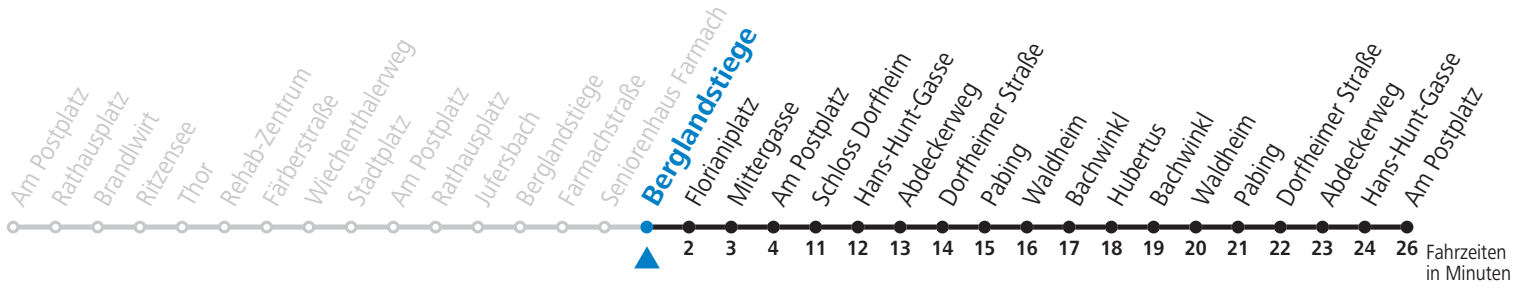

Gültig ab 12.12.2021.

Alle Angaben ohne Gewähr.

Montag - Freitag		Samstag	
7	02	7	02
8	02	8	02
9	02	9	02
10	02	10	02
11	02	11	02
12	02	12	02
13	02	13	02
14	02	14	02_a
15	02	15	02_a
16	02	16	02_a
17	02	17	02_a
18	02		

a = nur 18.12.2021, 26.11., 03.12. und 10.12.2022 (Advent-Samstage)

Am 24.12. und 31.12. (sofern nicht Sonntag) gilt der Samstag-Fahrplan

Ferien im Bundesland Salzburg: 24.12.2021 bis 09.01.2022, 14. bis 20.02., 09. bis 18.04., 09.07. bis 11.09., 24.09. und 26.10. bis 02.11.2022

(Vorbehaltlich Änderungen durch die Schulbehörde)