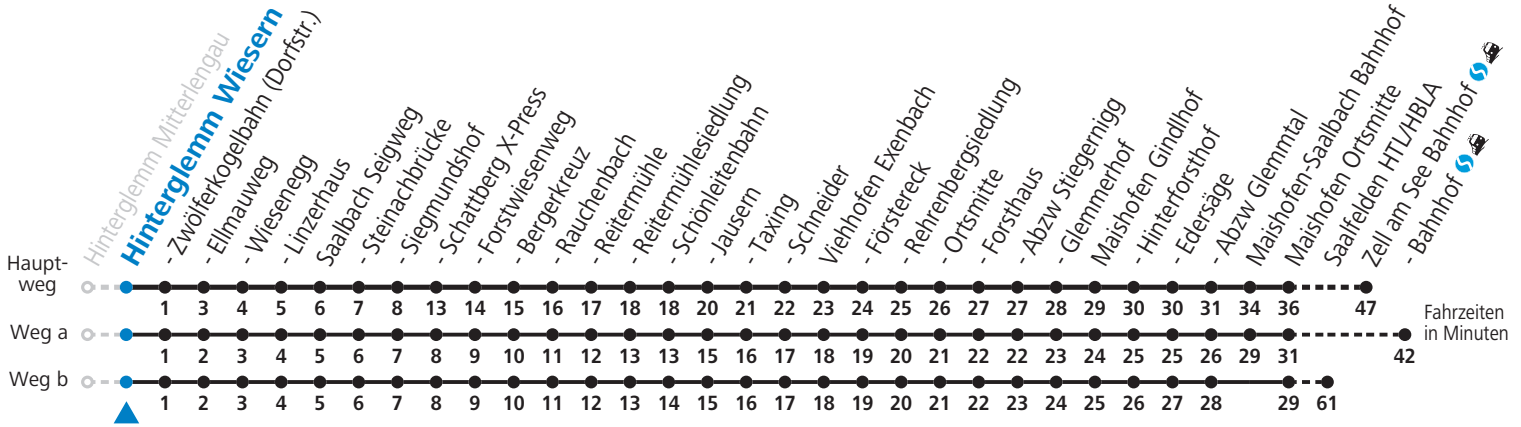

Gültig ab 12.12.2021.

Alle Angaben ohne Gewähr.

Montag - Freitag			Samstag		Sonn- und Feiertag	
6	42^S_b	55_a	6	55	6	55_e
7	51	7	46	7	46	
8	46^d_c	8	46^d_c	8	46^d_c	
9	16 46^d_c	9	16 46^d_c	9	16_e 46^d_c	
10	16 46^d_c	10	16 46^d_c	10	16 46^d_c	
11	16	11	16	11	16_e	
12	16	12	16	12	16	
13	16 46^d_c	13	16 46^d_c	13	16_e 46^d_c	
14	16 46^d_c	14	16 46^d_c	14	16 46^d_c	
15	16 46^d_c	15	16_e 46^d_c	15	16_e 46^d_c	
16	16 46^d_c	16	16 46^d_c	16	16 46^d_c	
17	16	17	16_e	17	16_e	
18	16	18	16	18	16	
19	14	19	14_e	19	14_e	

S = nur Montag bis Freitag, wenn Schultag in Salzburg
a = fährt Weg a
b = fährt Weg b
c = bis Saalbach Jausearn
d = nur von 18.06. bis 25.09.2022
e = nur von 12.12.2021 bis 18.04.2022, auch von 18.06. bis 25.09., auch von 03.12. bis 10.12.2022

Am 24.12. und 31.12. (sofern nicht Sonntag) gilt der Samstag-Fahrplan
Ferien im Bundesland Salzburg: 24.12.2021 bis 09.01.2022, 14. bis 20.02., 09. bis 18.04., 09.07. bis 11.09., 24.09. und 26.10. bis 02.11.2022 (Vorbehaltlich Änderungen durch die Schulbehörde)