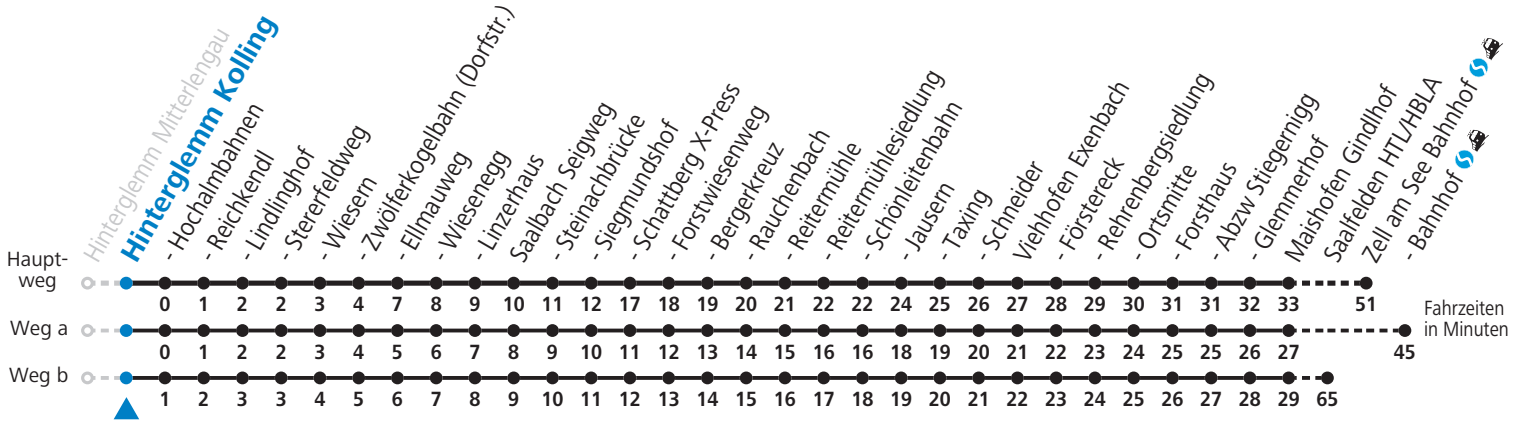

Gültig ab 12.12.2021.

Alle Angaben ohne Gewähr.

Montag - Freitag			Samstag			Sonn- und Feiertag		
6	38^S_b	52_a	6	52	6	52_e		
7	47		7	42	7	42		
8	42^d_c		8	42^d_c	8	42^d_c		
9	12	42^d_c	9	12	42^d_c	9	12_e	42^d_c
10	12	42^d_c	10	12	42^d_c	10	12	42^d_c
11	12		11	12		11	12_e	
12	12		12	12		12	12	
13	12	42^d_c	13	12	42^d_c	13	12_e	42^d_c
14	12	42^d_c	14	12	42^d_c	14	12	42^d_c
15	12	42^d_c	15	12_e	42^d_c	15	12_e	42^d_c
16	12	42^d_c	16	12	42^d_c	16	12	42^d_c
17	12		17	12_e		17	12_e	
18	12		18	12		18	12	
19	11		19	11_e		19	11_e	

S = nur Montag bis Freitag, wenn Schultag in Salzburg

a = fährt Weg a

b = fährt Weg b

c = bis Saalbach Jausem

d = nur von 18.06. bis 25.09.2022

e = nur von 12.12.2021 bis 18.04.2022, auch von 18.06. bis 25.09., auch von 03.12. bis 10.12.2022

Am 24.12. und 31.12. (sofern nicht Sonntag) gilt der Samstag-Fahrplan

Ferien im Bundesland Salzburg: 24.12.2021 bis 09.01.2022, 14. bis 20.02., 09. bis 18.04., 09.07. bis 11.09., 24.09. und 26.10. bis 02.11.2022 (Vorbehaltlich Änderungen durch die Schulbehörde)