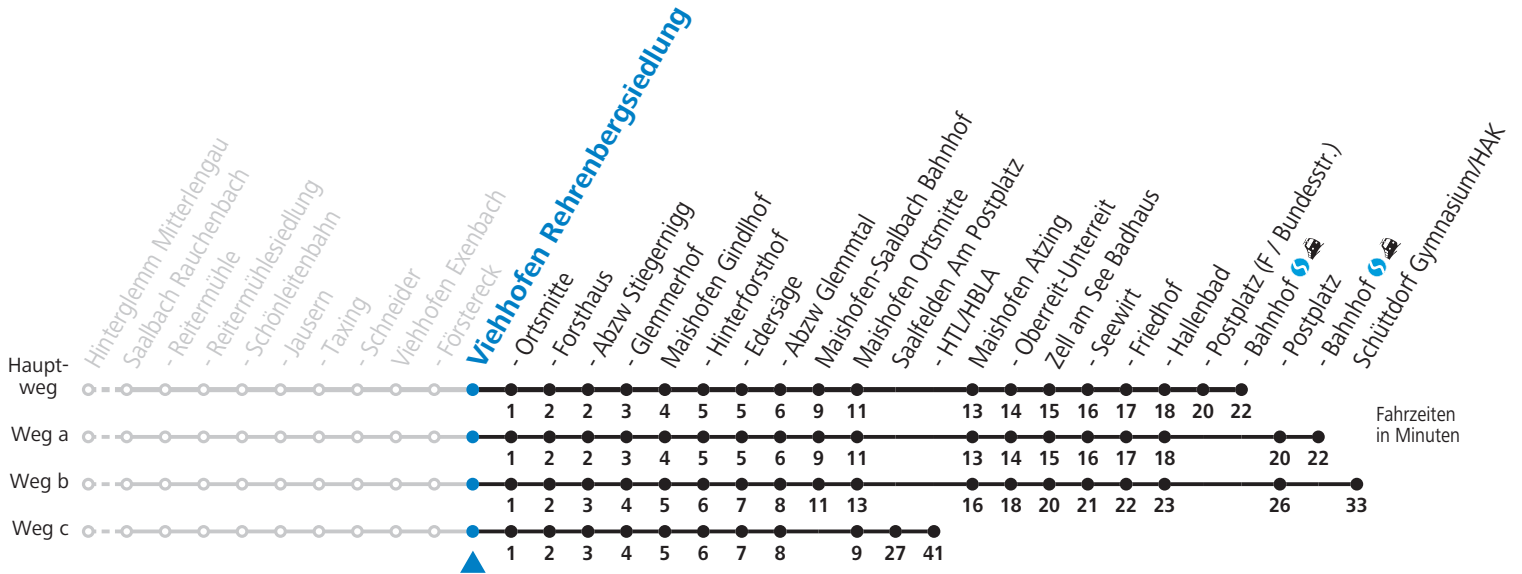

Gültig ab 12.12.2021.

Alle Angaben ohne Gewähr.

Montag - Freitag		Samstag		Sonn- und Feiertag	
6	25	6	30		
7	01^S_b 02^S_c 15_a	7	15	7	15_d
8	17	8	12	8	12
9	42	9	42	9	42_d
10	42	10	42	10	42
11	42	11	42	11	42_d
12	42	12	42	12	42
13	42	13	42	13	42_d
14	42	14	42	14	42
15	42	15	42_d	15	42_d
16	42	16	42	16	42
17	42	17	42_d	17	42_d
18	42	18	42	18	42
19	33	19	33_d	19	33_d

S = nur Montag bis Freitag, wenn Schultag in Salzburg

a = fährt Weg a

b = fährt Weg b

c = fährt Weg c

d = nur von 12.12.2021 bis 18.04.2022, auch von 18.06. bis 25.09., auch von 03.12. bis 10.12.2022

Am 24.12. und 31.12. (sofern nicht Sonntag) gilt der Samstag-Fahrplan

Ferien im Bundesland Salzburg: 24.12.2021 bis 09.01.2022, 14. bis 20.02., 09. bis 18.04., 09.07. bis 11.09., 24.09. und 26.10. bis 02.11.2022 (Vorbehaltlich Änderungen durch die Schulbehörde)