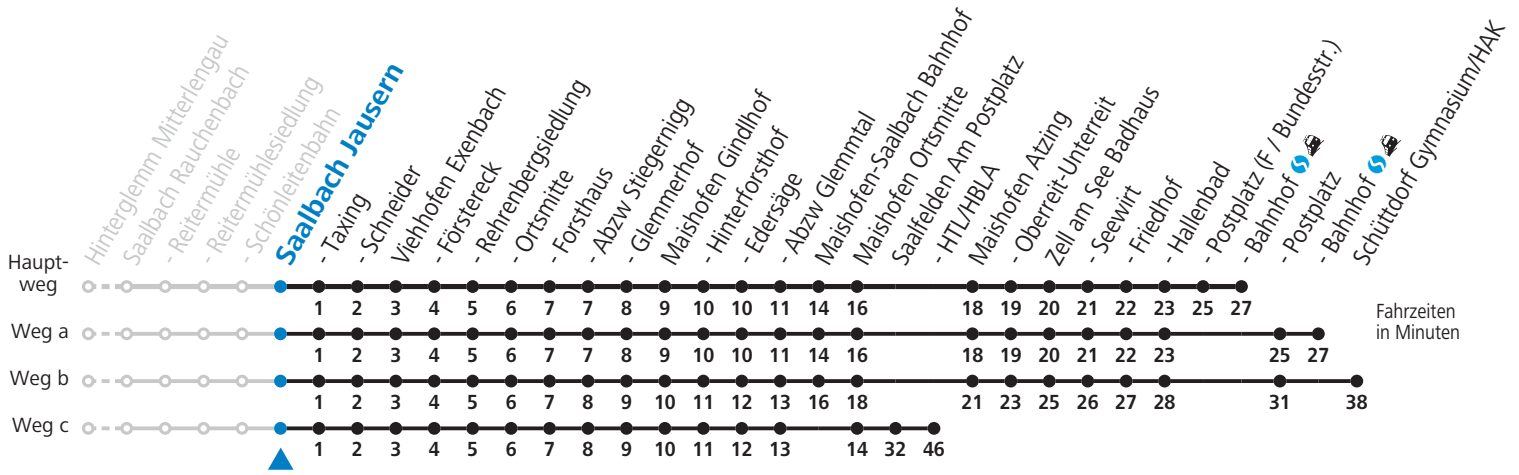

Gültig ab 12.12.2021.

Alle Angaben ohne Gewähr.

Montag - Freitag		Samstag		Sonn- und Feiertag	
6	20 56^S_b 57^S_c	6	25	7	10_d
7	10_a	7	10	8	07
8	12	8	07	9	37_d
9	37	9	37	10	37
10	37	10	37	11	37_d
11	37	11	37	12	37
12	37	12	37	13	37_d
13	37	13	37	14	37
14	37	14	37	15	37_d
15	37	15	37_d	16	37
16	37	16	37	17	37_d
17	37	17	37_d	18	37
18	37	18	37	19	28_d
19	28	19	28_d		

S = nur Montag bis Freitag, wenn Schultag in Salzburg

a = fährt Weg a

b = fährt Weg b

c = fährt Weg c

d = nur von 12.12.2021 bis 18.04.2022, auch von 18.06. bis 25.09., auch von 03.12. bis 10.12.2022

Am 24.12. und 31.12. (sofern nicht Sonntag) gilt der Samstag-Fahrplan

Ferien im Bundesland Salzburg: 24.12.2021 bis 09.01.2022, 14. bis 20.02., 09. bis 18.04., 09.07. bis 11.09., 24.09. und 26.10. bis 02.11.2022 (Vorbehaltlich Änderungen durch die Schulbehörde)