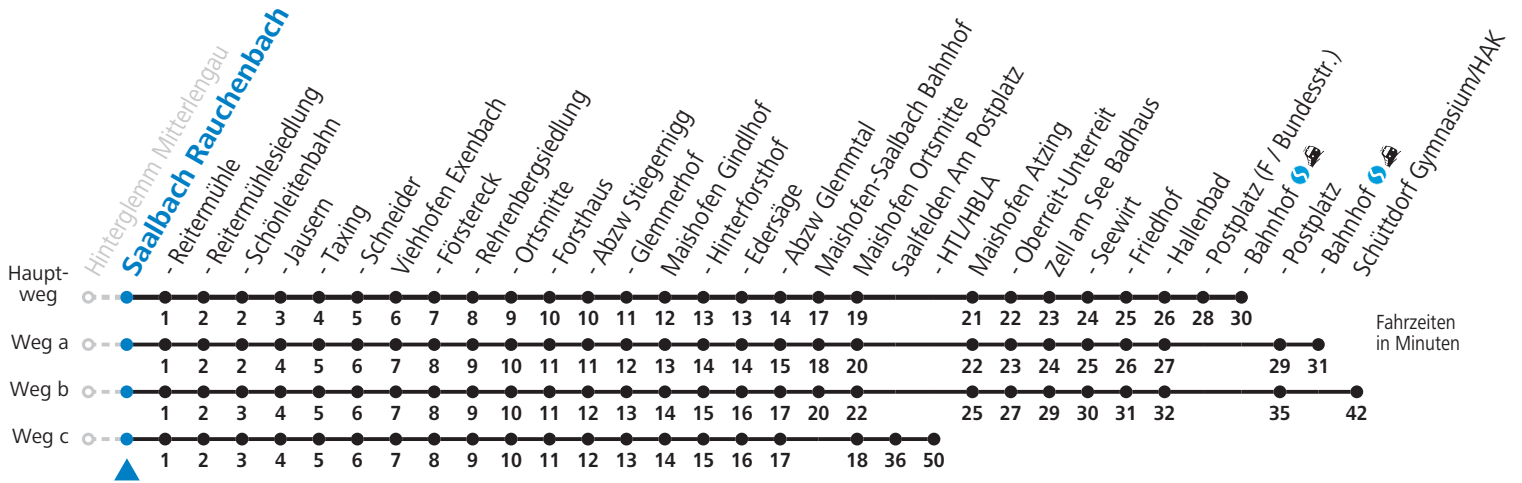

Gültig ab 12.12.2021.

Alle Angaben ohne Gewähr.

Montag - Freitag				Samstag		Sonn- und Feiertag			
6	16	52^S_b	53^S_c	6	21				
7	06_a			7	06	7	06_f		
8	08			8	03	8	03		
9	03^e_d	33		9	03^e_d	33	9	03^e_d	33_f
10	03^e_d	33		10	03^e_d	33	10	03^e_d	33
11	03^e_d	33		11	03^e_d	33	11	03^e_d	33_f
12	33			12	33		12	33	
13	33			13	33		13	33_f	
14	03^e_d	33		14	03^e_d	33	14	03^e_d	33
15	03^e_d	33		15	03^e_d	33_f	15	03^e_d	33_f
16	03^e_d	33		16	03^e_d	33	16	03^e_d	33
17	03^e_d	33		17	03^e_d	33_f	17	03^e_d	33_f
18	33			18	33		18	33	
19	25			19	25_f		19	25_f	

S = nur Montag bis Freitag, wenn Schultag in Salzburg

a = fährt Weg a

b = fährt Weg b

c = fährt Weg c

d = bis Saalbach Jausern

e = nur von 18.06. bis 25.09.2022

f = nur von 12.12.2021 bis 18.04.2022, auch von 18.06. bis 25.09., auch von 03.12. bis 10.12.2022

Am 24.12. und 31.12. (sofern nicht Sonntag) gilt der Samstag-Fahrplan

Ferien im Bundesland Salzburg: 24.12.2021 bis 09.01.2022, 14. bis 20.02., 09. bis 18.04., 09.07. bis 11.09., 24.09. und 26.10. bis 02.11.2022 (Vorbehaltlich Änderungen durch die Schulbehörde)