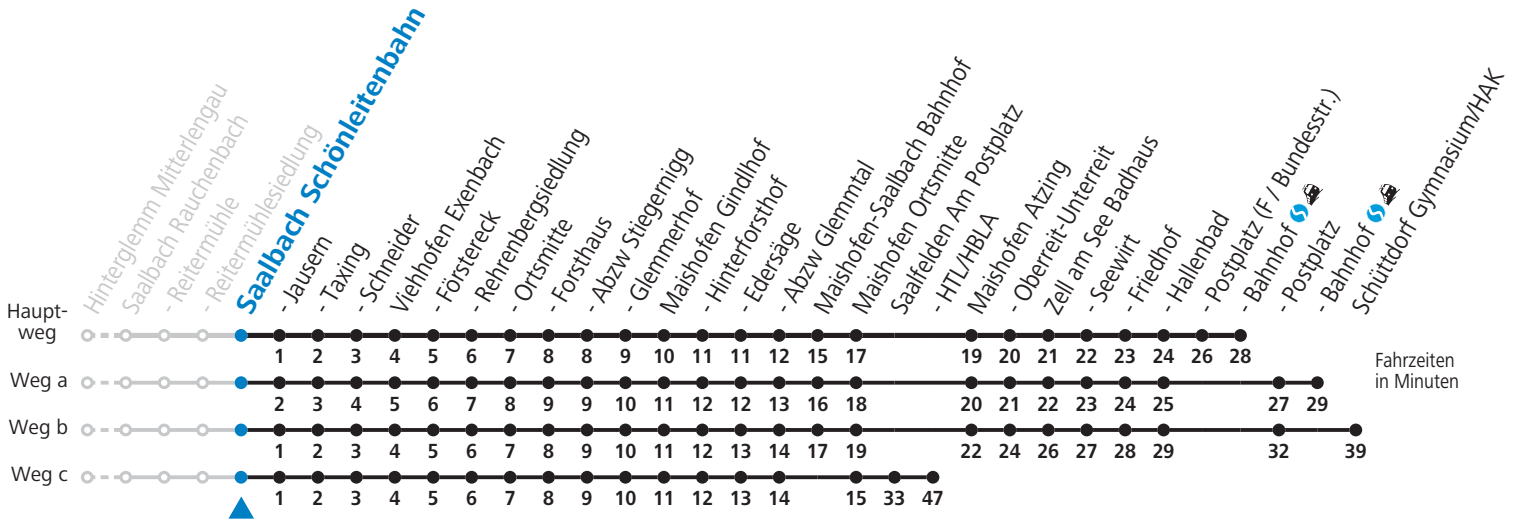

Gültig ab 12.12.2021.

Alle Angaben ohne Gewähr.

Montag - Freitag		Samstag		Sonn- und Feiertag	
6	18 55^S_b 56^S_c	6	23		
7	08_a	7	08	7	08_f
8	10	8	05	8	05
9	05^e_d 35	9	05^e_d 35	9	05^e_d 35_f
10	05^e_d 35	10	05^e_d 35	10	05^e_d 35
11	05^e_d 35	11	05^e_d 35	11	05^e_d 35_f
12	35	12	35	12	35
13	35	13	35	13	35_f
14	05^e_d 35	14	05^e_d 35	14	05^e_d 35
15	05^e_d 35	15	05^e_d 35_f	15	05^e_d 35_f
16	05^e_d 35	16	05^e_d 35	16	05^e_d 35
17	05^e_d 35	17	05^e_d 35_f	17	05^e_d 35_f
18	35	18	35	18	35
19	27	19	27_f	19	27_f

S = nur Montag bis Freitag, wenn Schultag in Salzburg
a = fährt Weg a
b = fährt Weg b
c = fährt Weg c
d = bis Saalbach Jausern
e = nur von 18.06. bis 25.09.2022
f = nur von 12.12.2021 bis 18.04.2022, auch von 18.06. bis 25.09., auch von 03.12. bis 10.12.2022

Am 24.12. und 31.12. (sofern nicht Sonntag) gilt der Samstag-Fahrplan
Ferien im Bundesland Salzburg: 24.12.2021 bis 09.01.2022, 14. bis 20.02., 09. bis 18.04., 09.07. bis 11.09., 24.09. und 26.10. bis 02.11.2022 (Vorbehaltlich Änderungen durch die Schulbehörde)