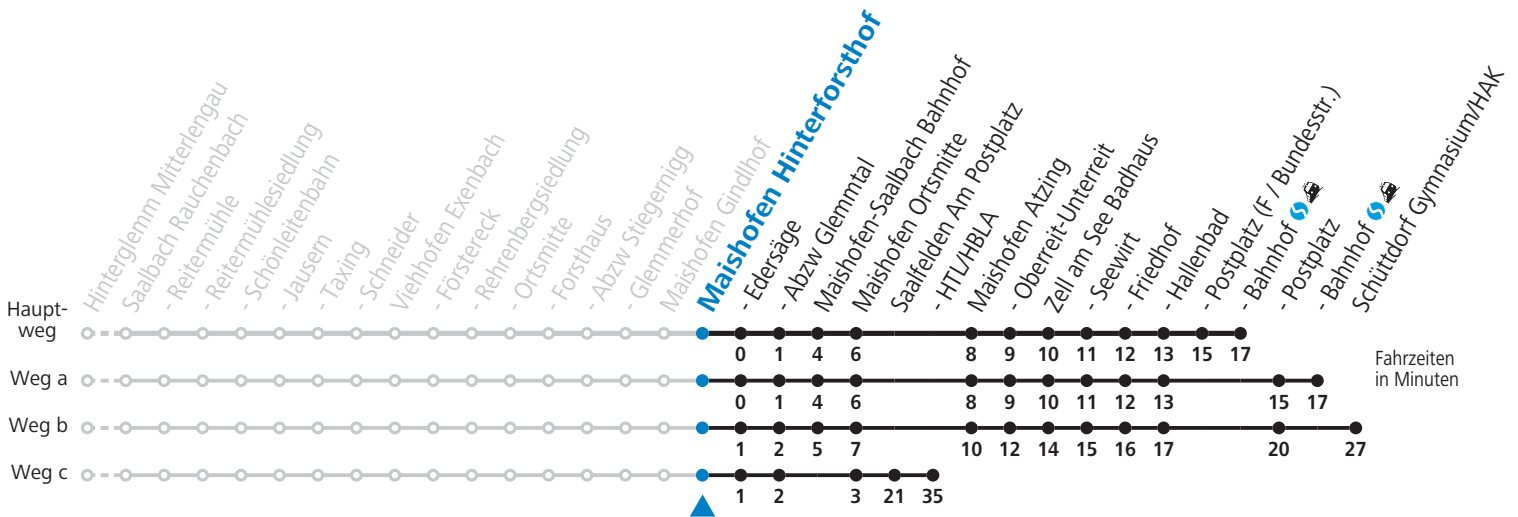

Gültig ab 12.12.2021.

Alle Angaben ohne Gewähr.

Montag - Freitag		Samstag		Sonn- und Feiertag	
6	30	6	35		
7	07^S_b 08^S_c 20_a	7	20	7	20_d
8	22	8	17	8	17
9	47	9	47	9	47_d
10	47	10	47	10	47
11	47	11	47	11	47_d
12	47	12	47	12	47
13	47	13	47	13	47_d
14	47	14	47	14	47
15	47	15	47_d	15	47_d
16	47	16	47	16	47
17	47	17	47_d	17	47_d
18	47	18	47	18	47
19	38	19	38_d	19	38_d

S = nur Montag bis Freitag, wenn Schultag in Salzburg

a = fährt Weg a

b = fährt Weg b

c = fährt Weg c

d = nur von 12.12.2021 bis 18.04.2022, auch von 18.06. bis 25.09., auch von 03.12. bis 10.12.2022

Am 24.12. und 31.12. (sofern nicht Sonntag) gilt der Samstag-Fahrplan

Ferien im Bundesland Salzburg: 24.12.2021 bis 09.01.2022, 14. bis 20.02., 09. bis 18.04., 09.07. bis 11.09., 24.09. und 26.10. bis 02.11.2022 (Vorbehaltlich Änderungen durch die Schulbehörde)