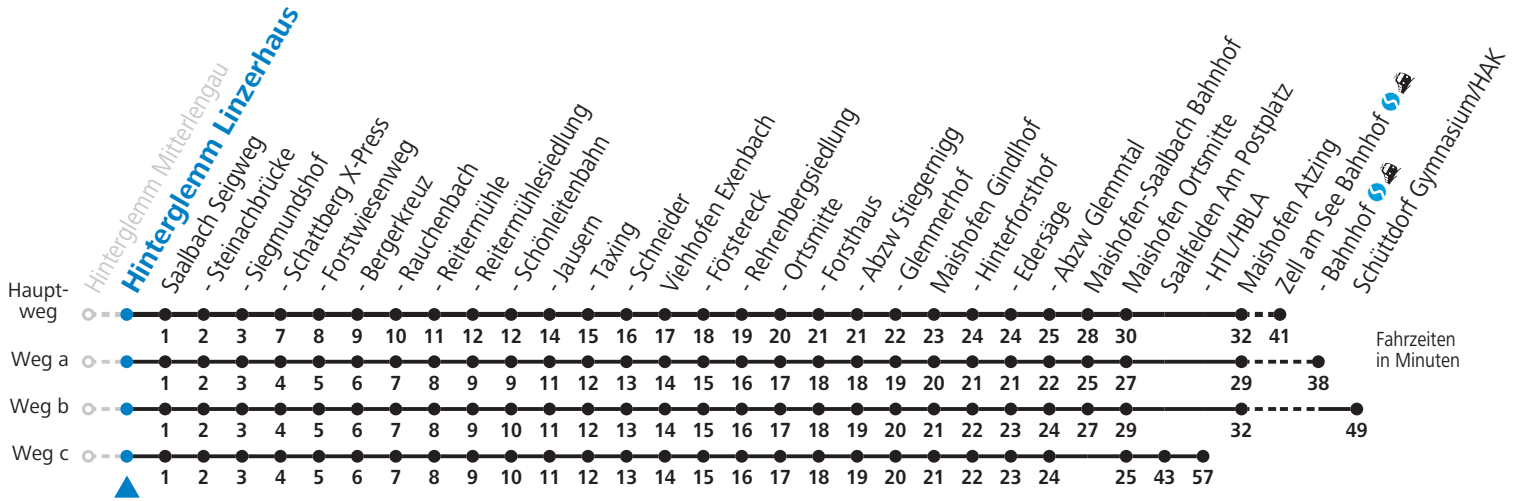

Gültig ab 12.12.2021.

Alle Angaben ohne Gewähr.

Montag - Freitag					Samstag			Sonn- und Feiertag		
6	08	45^S_b	46^S_c	59_a	6	13	59	6	59_f	
7	57				7	52		7	52	
8	52^e_d				8	52^e_d		8	52^e_d	
9	22	52^e_d			9	22	52^e_d	9	22_f	52^e_d
10	22	52^e_d			10	22	52^e_d	10	22	52^e_d
11	22				11	22		11	22_f	
12	22				12	22		12	22	
13	22	52^e_d			13	22	52^e_d	13	22_f	52^e_d
14	22	52^e_d			14	22	52^e_d	14	22	52^e_d
15	22	52^e_d			15	22_f	52^e_d	15	22_f	52^e_d
16	22	52^e_d			16	22	52^e_d	16	22	52^e_d
17	22				17	22_f		17	22_f	
18	22				18	22		18	22	
19	18				19	18_f		19	18_f	

S = nur Montag bis Freitag, wenn Schultag in Salzburg

a = fährt Weg a

b = fährt Weg b

c = fährt Weg c

d = bis Saalbach Jausern

e = nur von 18.06. bis 25.09.2022

f = nur von 12.12.2021 bis 18.04.2022, auch von 18.06. bis 25.09., auch von 03.12. bis 10.12.2022

Am 24.12. und 31.12. (sofern nicht Sonntag) gilt der Samstag-Fahrplan

Ferien im Bundesland Salzburg: 24.12.2021 bis 09.01.2022, 14. bis 20.02., 09. bis 18.04., 09.07. bis 11.09., 24.09. und 26.10. bis 02.11.2022 (Vorbehaltlich Änderungen durch die Schulbehörde)