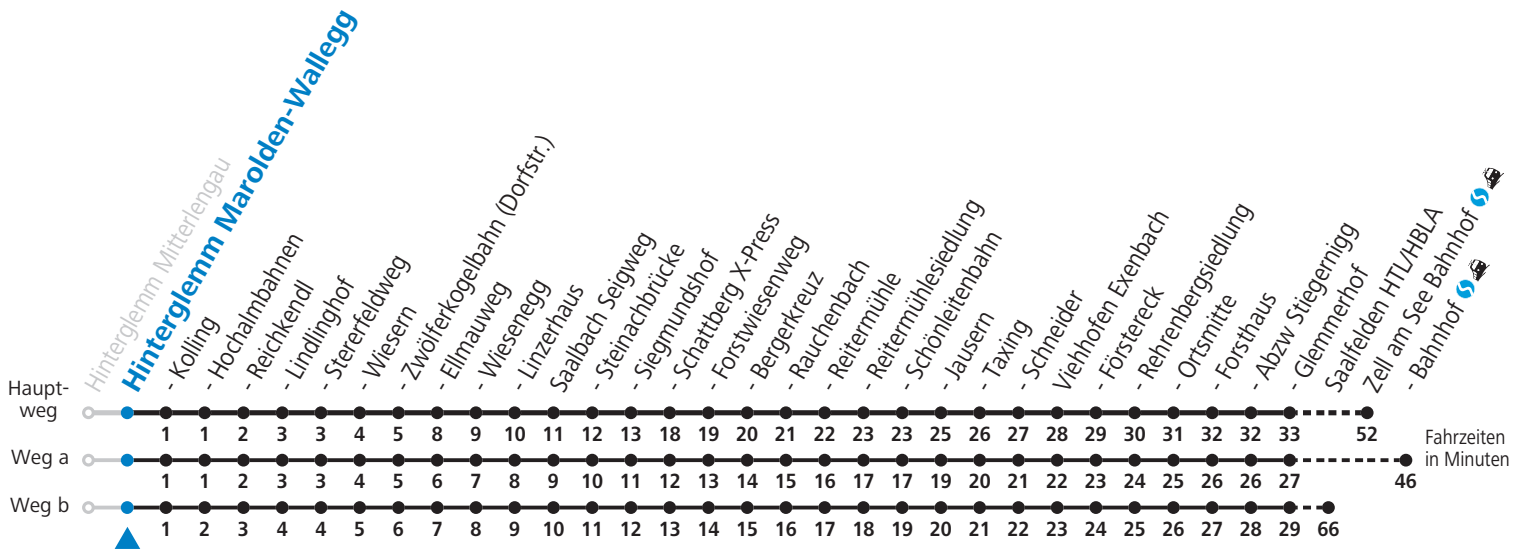

S = nur Montag bis Freitag, wenn Schultag in Salzburg

a = fährt Weg a

b = fährt Weg b

c = bis Saalbach Jausern

d = nur von 18.06. bis 25.09.2022

e = nur von 12.12.2021 bis 18.04.2022, auch von 18.06. bis 25.09., auch von 03.12. bis 10.12.2022

Am 24.12. und 31.12. (sofern nicht Sonntag) gilt der Samstag-Fahrplan

Ferien im Bundesland Salzburg: 24.12.2021 bis 09.01.2022, 14. bis 20.02., 09. bis 18.04., 09.07. bis 11.09., 24.09. und 26.10. bis 02.11.2022 (Vorbehaltlich Änderungen durch die Schulbehörde)