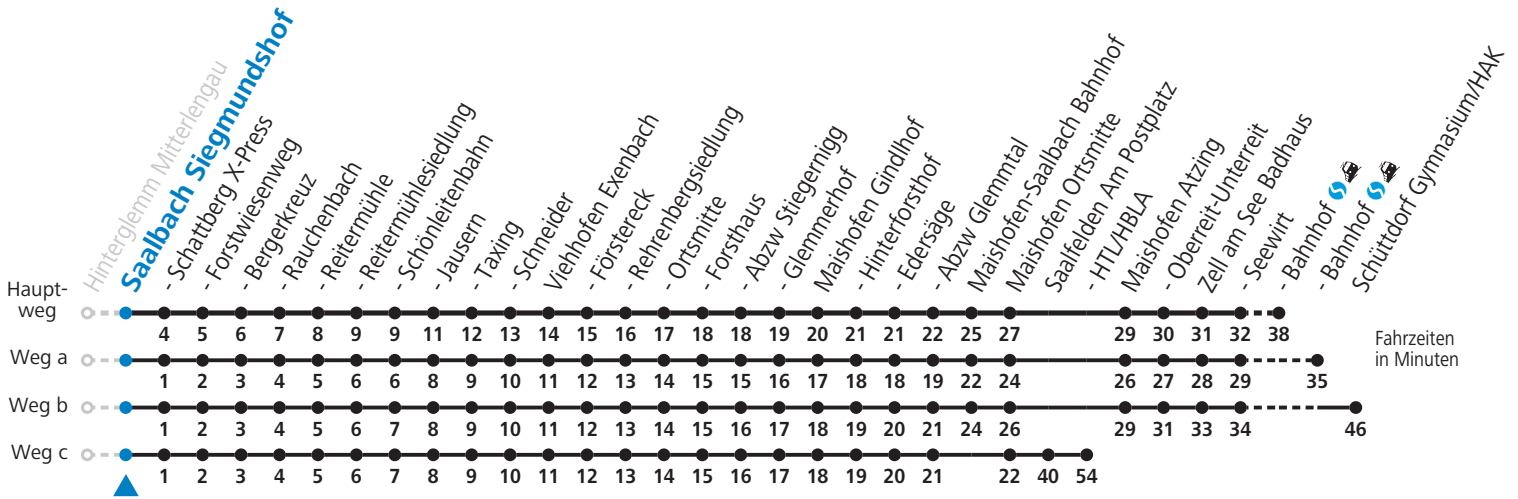

Gültig ab 12.12.2021.

Alle Angaben ohne Gewähr.

Montag - Freitag				Samstag		Sonn- und Feiertag			
6	11	48^S_b	49^S_c	6	16				
7	02_a			7	02	55	7	02_f	55
8	00	55^e_d		8	55^e_d		8	55^e_d	
9	25	55^e_d		9	25	55^e_d	9	25_f	55^e_d
10	25	55^e_d		10	25	55^e_d	10	25	55^e_d
11	25			11	25		11	25_f	
12	25			12	25		12	25	
13	25	55^e_d		13	25	55^e_d	13	25_f	55^e_d
14	25	55^e_d		14	25	55^e_d	14	25	55^e_d
15	25	55^e_d		15	25_f	55^e_d	15	25_f	55^e_d
16	25	55^e_d		16	25	55^e_d	16	25	55^e_d
17	25			17	25_f		17	25_f	
18	25			18	25		18	25	
19	21			19	21_f		19	21_f	

S = nur Montag bis Freitag, wenn Schultag in Salzburg

a = fährt Weg a

b = fährt Weg b

c = fährt Weg c

d = bis Saalbach Jausern

e = nur von 18.06. bis 25.09.2022

f = nur von 12.12.2021 bis 18.04.2022, auch von 18.06. bis 25.09., auch von 03.12. bis 10.12.2022

Am 24.12. und 31.12. (sofern nicht Sonntag) gilt der Samstag-Fahrplan

Ferien im Bundesland Salzburg: 24.12.2021 bis 09.01.2022, 14. bis 20.02., 09. bis 18.04., 09.07. bis 11.09., 24.09. und 26.10. bis 02.11.2022 (Vorbehaltlich Änderungen durch die Schulbehörde)