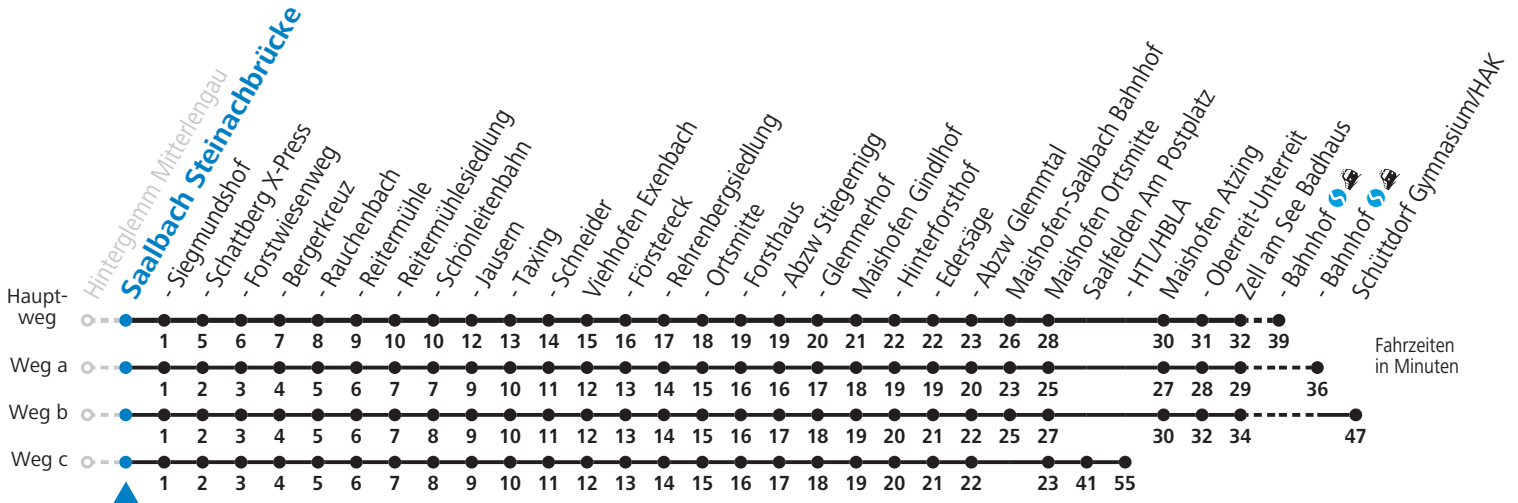

Gültig ab 12.12.2021.

Alle Angaben ohne Gewähr.

Montag - Freitag				Samstag			Sonn- und Feiertag		
6	10	47^S_b	48^S_c	6	15		7	01_f	54
7	01_a	59		7	01	54	8	54^e_d	
8	54^e_d			8	54^e_d		9	24_f	54^e_d
9	24	54^e_d		9	24	54^e_d	10	24	54^e_d
10	24	54^e_d		10	24	54^e_d	11	24_f	
11	24			11	24		12	24	
12	24			12	24		13	24_f	54^e_d
13	24	54^e_d		13	24	54^e_d	14	24	54^e_d
14	24	54^e_d		14	24	54^e_d	15	24_f	54^e_d
15	24	54^e_d		15	24_f	54^e_d	16	24	54^e_d
16	24	54^e_d		16	24	54^e_d	17	24_f	
17	24			17	24_f		18	24	
18	24			18	24		19	20_f	
19	20			19	20_f				

S = nur Montag bis Freitag, wenn Schultag in Salzburg

a = fährt Weg a

b = fährt Weg b

c = fährt Weg c

d = bis Saalbach Jausern

e = nur von 18.06. bis 25.09.2022

f = nur von 12.12.2021 bis 18.04.2022, auch von 18.06. bis 25.09., auch von 03.12. bis 10.12.2022

Am 24.12. und 31.12. (sofern nicht Sonntag) gilt der Samstag-Fahrplan

Ferien im Bundesland Salzburg: 24.12.2021 bis 09.01.2022, 14. bis 20.02., 09. bis 18.04., 09.07. bis 11.09., 24.09. und 26.10. bis 02.11.2022 (Vorbehaltlich Änderungen durch die Schulbehörde)