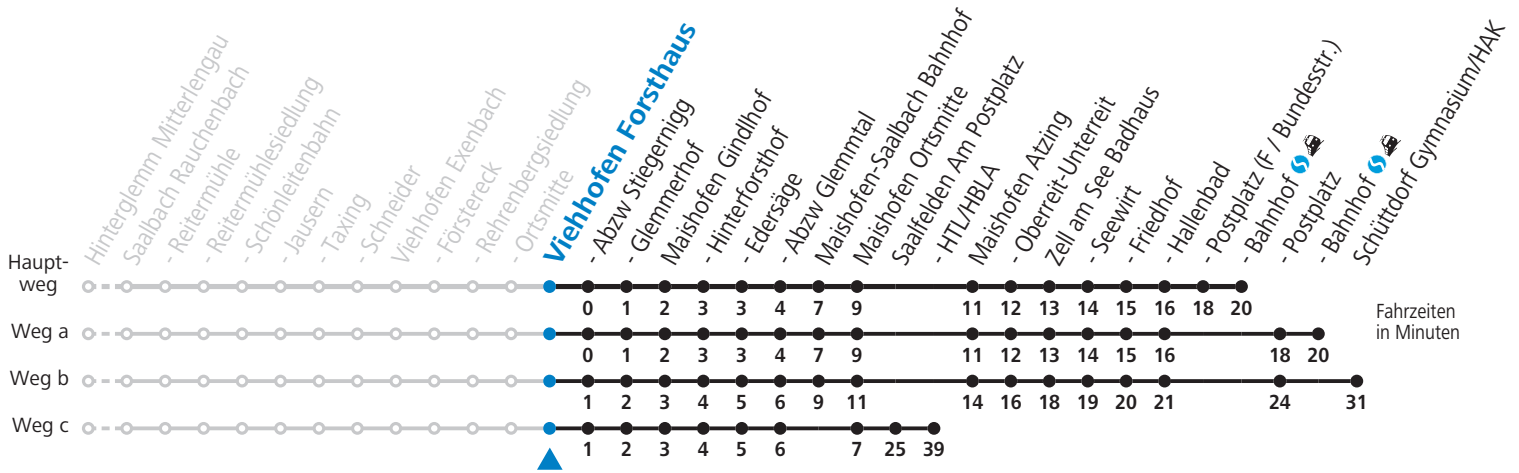

Gültig ab 12.12.2021.

Alle Angaben ohne Gewähr.

Montag - Freitag		Samstag		Sonn- und Feiertag	
6	27	6	32		
7	03^S_b 04^S_c 17_a	7	17	7	17_d
8	19	8	14	8	14
9	44	9	44	9	44_d
10	44	10	44	10	44
11	44	11	44	11	44_d
12	44	12	44	12	44
13	44	13	44	13	44_d
14	44	14	44	14	44
15	44	15	44_d	15	44_d
16	44	16	44	16	44
17	44	17	44_d	17	44_d
18	44	18	44	18	44
19	35	19	35_d	19	35_d

S = nur Montag bis Freitag, wenn Schultag in Salzburg

a = fährt Weg a

b = fährt Weg b

c = fährt Weg c

d = nur von 12.12.2021 bis 18.04.2022, auch von 18.06. bis 25.09., auch von 03.12. bis 10.12.2022

Am 24.12. und 31.12. (sofern nicht Sonntag) gilt der Samstag-Fahrplan

Ferien im Bundesland Salzburg: 24.12.2021 bis 09.01.2022, 14. bis 20.02., 09. bis 18.04., 09.07. bis 11.09., 24.09. und 26.10. bis 02.11.2022 (Vorbehaltlich Änderungen durch die Schulbehörde)