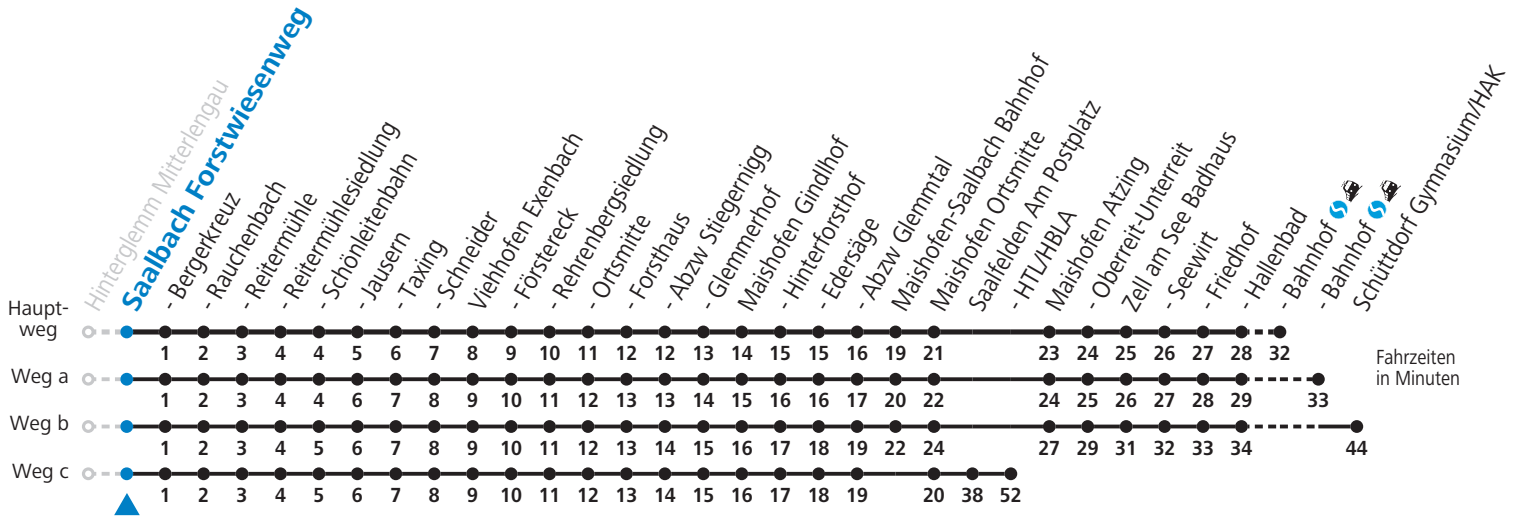

Gültig ab 12.12.2021.

Alle Angaben ohne Gewähr.

Montag - Freitag		Samstag		Sonn- und Feiertag	
6	14 50^S_b 51^S_c	6	19	7	04_f
7	04_a	7	04	8	01
8	06	8	01	9	01^e_d 31_f
9	01^e_d 31	9	01^e_d 31	10	01^e_d 31
10	01^e_d 31	10	01^e_d 31	11	01^e_d 31_f
11	01^e_d 31	11	01^e_d 31	12	31
12	31	12	31	13	31_f
13	31	13	31	14	01^e_d 31
14	01^e_d 31	14	01^e_d 31	15	01^e_d 31_f
15	01^e_d 31	15	01^e_d 31_f	16	01^e_d 31
16	01^e_d 31	16	01^e_d 31	17	01^e_d 31_f
17	01^e_d 31	17	01^e_d 31_f	18	31
18	31	18	31	19	23_f
19	23	19	23_f		

S = nur Montag bis Freitag, wenn Schultag in Salzburg

a = fährt Weg a

b = fährt Weg b

c = fährt Weg c

d = bis Saalbach Jausern

e = nur von 18.06. bis 25.09.2022

f = nur von 12.12.2021 bis 18.04.2022, auch von 18.06. bis 25.09., auch von 03.12. bis 10.12.2022

Am 24.12. und 31.12. (sofern nicht Sonntag) gilt der Samstag-Fahrplan

Ferien im Bundesland Salzburg: 24.12.2021 bis 09.01.2022, 14. bis 20.02., 09. bis 18.04., 09.07. bis 11.09., 24.09. und 26.10. bis 02.11.2022 (Vorbehaltlich Änderungen durch die Schulbehörde)