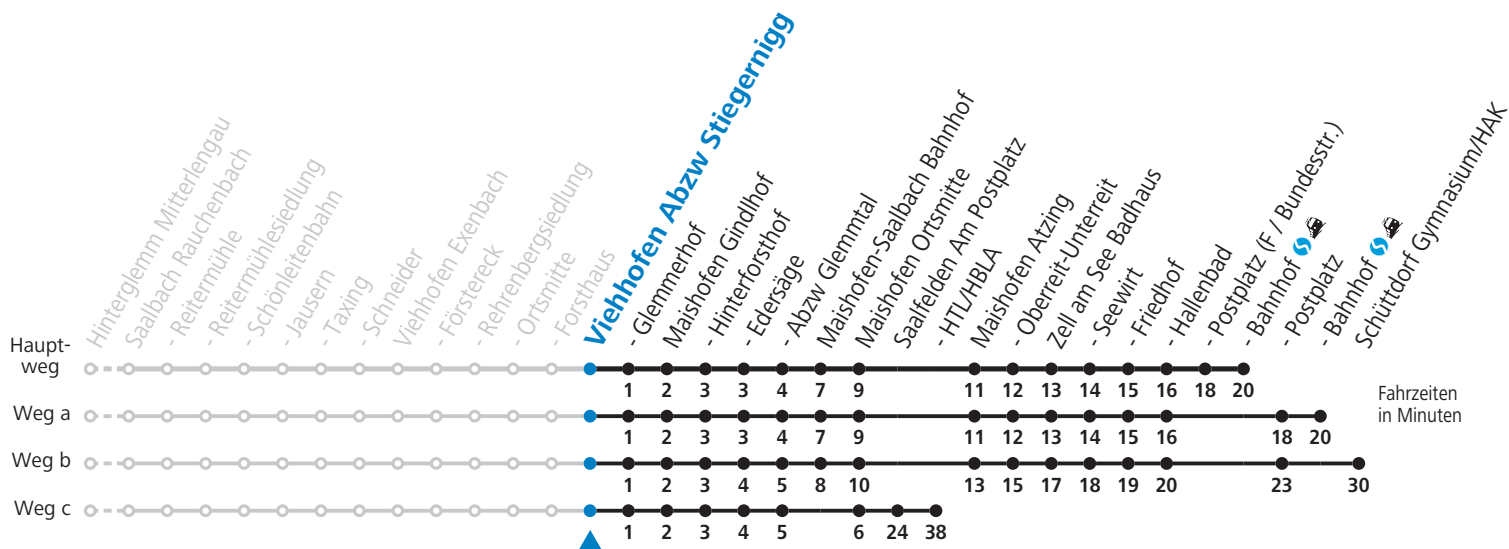

Gültig ab 12.12.2021.

Alle Angaben ohne Gewähr.

Montag - Freitag		Samstag		Sonn- und Feiertag	
6	27	6	32		
7	04^S_b 05^S_c 17_a	7	17	7	17_d
8	19	8	14	8	14
9	44	9	44	9	44_d
10	44	10	44	10	44
11	44	11	44	11	44_d
12	44	12	44	12	44
13	44	13	44	13	44_d
14	44	14	44	14	44
15	44	15	44_d	15	44_d
16	44	16	44	16	44
17	44	17	44_d	17	44_d
18	44	18	44	18	44
19	35	19	35_d	19	35_d

S = nur Montag bis Freitag, wenn Schultag in Salzburg

a = fährt Weg a

b = fährt Weg b

c = fährt Weg c

d = nur von 12.12.2021 bis 18.04.2022, auch von 18.06. bis 25.09., auch von 03.12. bis 10.12.2022

Am 24.12. und 31.12. (sofern nicht Sonntag) gilt der Samstag-Fahrplan

Ferien im Bundesland Salzburg: 24.12.2021 bis 09.01.2022, 14. bis 20.02., 09. bis 18.04., 09.07. bis 11.09., 24.09. und 26.10. bis 02.11.2022 (Vorbehaltlich Änderungen durch die Schulbehörde)