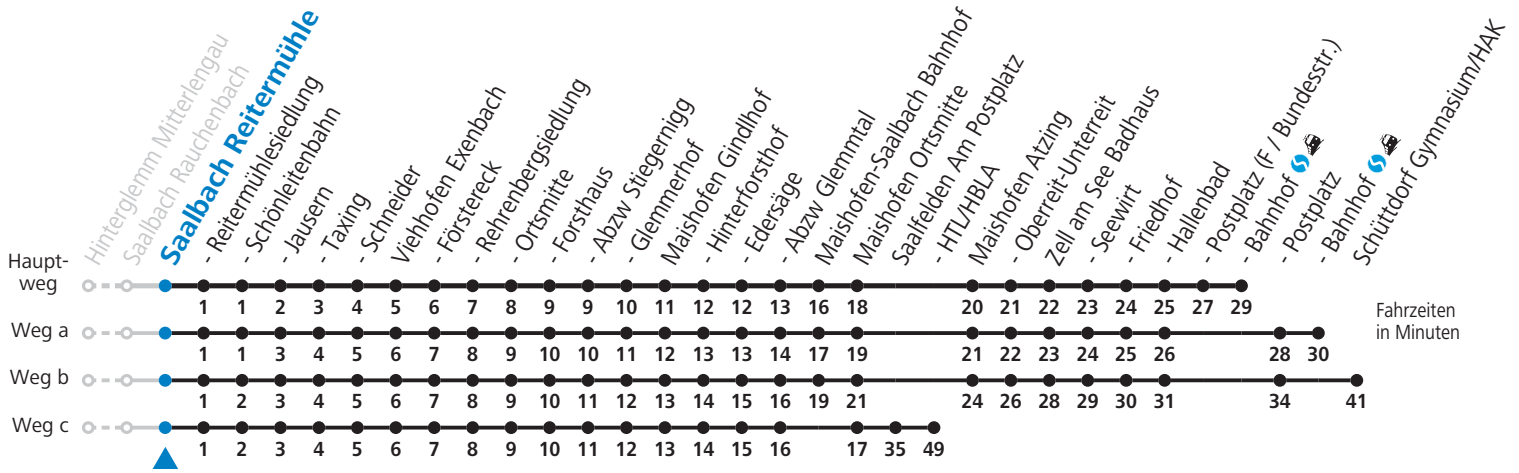

Gültig ab 12.12.2021.

Alle Angaben ohne Gewähr.

Montag - Freitag				Samstag		Sonn- und Feiertag		
6	17	53^S_b	54^S_c	6	22	7	07_f	
7	07_a			7	07	7	07_f	
8	09			8	04	8	04	
9	04^e_d	34		9	04^e_d	34	04^e_d 34_f	
10	04^e_d	34		10	04^e_d	34	10	04^e_d 34
11	04^e_d	34		11	04^e_d	34	11	04^e_d 34_f
12	34			12	34		12	34
13	34			13	34		13	34_f
14	04^e_d	34		14	04^e_d	34	14	04^e_d 34
15	04^e_d	34		15	04^e_d	34_f	15	04^e_d 34_f
16	04^e_d	34		16	04^e_d	34	16	04^e_d 34
17	04^e_d	34		17	04^e_d	34_f	17	04^e_d 34_f
18	34			18	34		18	34
19	26			19	26_f		19	26_f

S = nur Montag bis Freitag, wenn Schultag in Salzburg

a = fährt Weg a

b = fährt Weg b

c = fährt Weg c

d = bis Saalbach Jausern

e = nur von 18.06. bis 25.09.2022

f = nur von 12.12.2021 bis 18.04.2022, auch von 18.06. bis 25.09., auch von 03.12. bis 10.12.2022

Am 24.12. und 31.12. (sofern nicht Sonntag) gilt der Samstag-Fahrplan

Ferien im Bundesland Salzburg: 24.12.2021 bis 09.01.2022, 14. bis 20.02., 09. bis 18.04., 09.07. bis 11.09., 24.09. und 26.10. bis 02.11.2022 (Vorbehaltlich Änderungen durch die Schulbehörde)