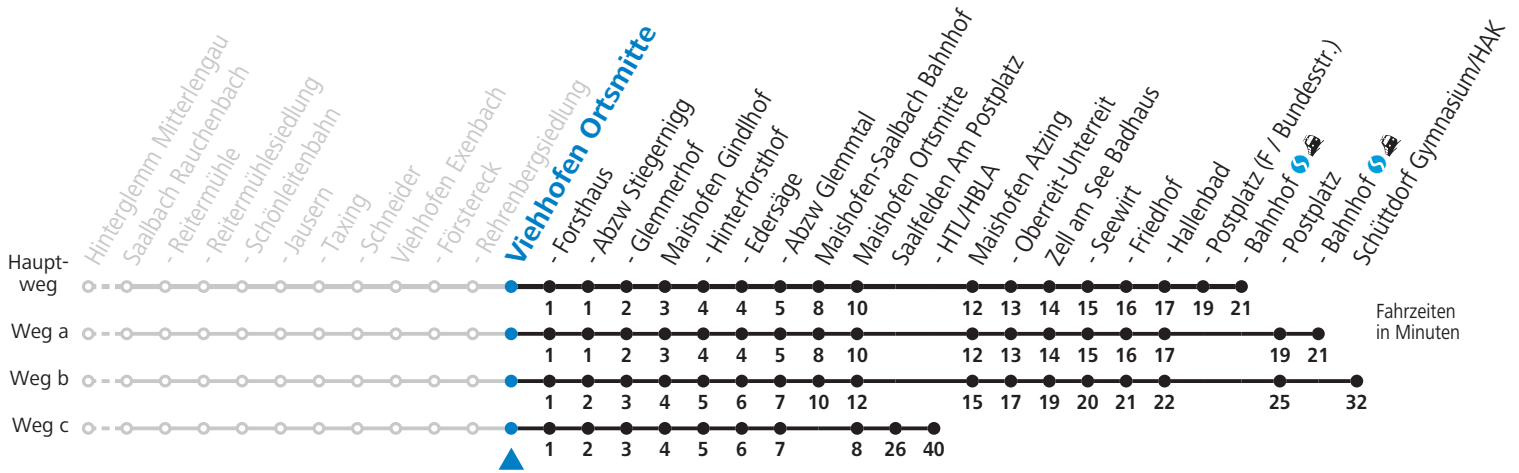

Gültig ab 12.12.2021.

Alle Angaben ohne Gewähr.

Montag - Freitag		Samstag		Sonn- und Feiertag	
6	26	6	31		
7	02^S_b 03^S_c 16_a	7	16	7	16_d
8	18	8	13	8	13
9	43	9	43	9	43_d
10	43	10	43	10	43
11	43	11	43	11	43_d
12	43	12	43	12	43
13	43	13	43	13	43_d
14	43	14	43	14	43
15	43	15	43_d	15	43_d
16	43	16	43	16	43
17	43	17	43_d	17	43_d
18	43	18	43	18	43
19	34	19	34_d	19	34_d

S = nur Montag bis Freitag, wenn Schultag in Salzburg

a = fährt Weg a

b = fährt Weg b

c = fährt Weg c

d = nur von 12.12.2021 bis 18.04.2022, auch von 18.06. bis 25.09., auch von 03.12. bis 10.12.2022

Am 24.12. und 31.12. (sofern nicht Sonntag) gilt der Samstag-Fahrplan

Ferien im Bundesland Salzburg: 24.12.2021 bis 09.01.2022, 14. bis 20.02., 09. bis 18.04., 09.07. bis 11.09., 24.09. und 26.10. bis 02.11.2022 (Vorbehaltlich Änderungen durch die Schulbehörde)