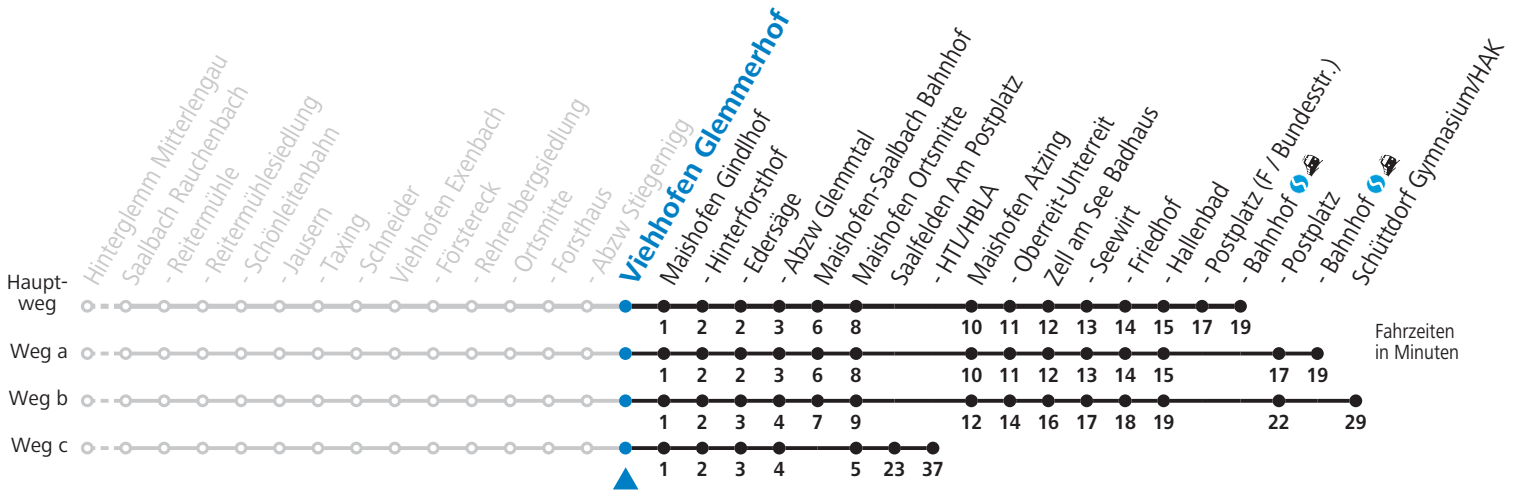

Gültig ab 12.12.2021.

Alle Angaben ohne Gewähr.

Montag - Freitag		Samstag		Sonn- und Feiertag	
6	28	6	33		
7	05^S_b 06^S_c 18_a	7	18	7	18_d
8	20	8	15	8	15
9	45	9	45	9	45_d
10	45	10	45	10	45
11	45	11	45	11	45_d
12	45	12	45	12	45
13	45	13	45	13	45_d
14	45	14	45	14	45
15	45	15	45_d	15	45_d
16	45	16	45	16	45
17	45	17	45_d	17	45_d
18	45	18	45	18	45
19	36	19	36_d	19	36_d

S = nur Montag bis Freitag, wenn Schultag in Salzburg

a = fährt Weg a

b = fährt Weg b

c = fährt Weg c

d = nur von 12.12.2021 bis 18.04.2022, auch von 18.06. bis 25.09., auch von 03.12. bis 10.12.2022

Am 24.12. und 31.12. (sofern nicht Sonntag) gilt der Samstag-Fahrplan

Ferien im Bundesland Salzburg: 24.12.2021 bis 09.01.2022, 14. bis 20.02., 09. bis 18.04., 09.07. bis 11.09., 24.09. und 26.10. bis 02.11.2022 (Vorbehaltlich Änderungen durch die Schulbehörde)