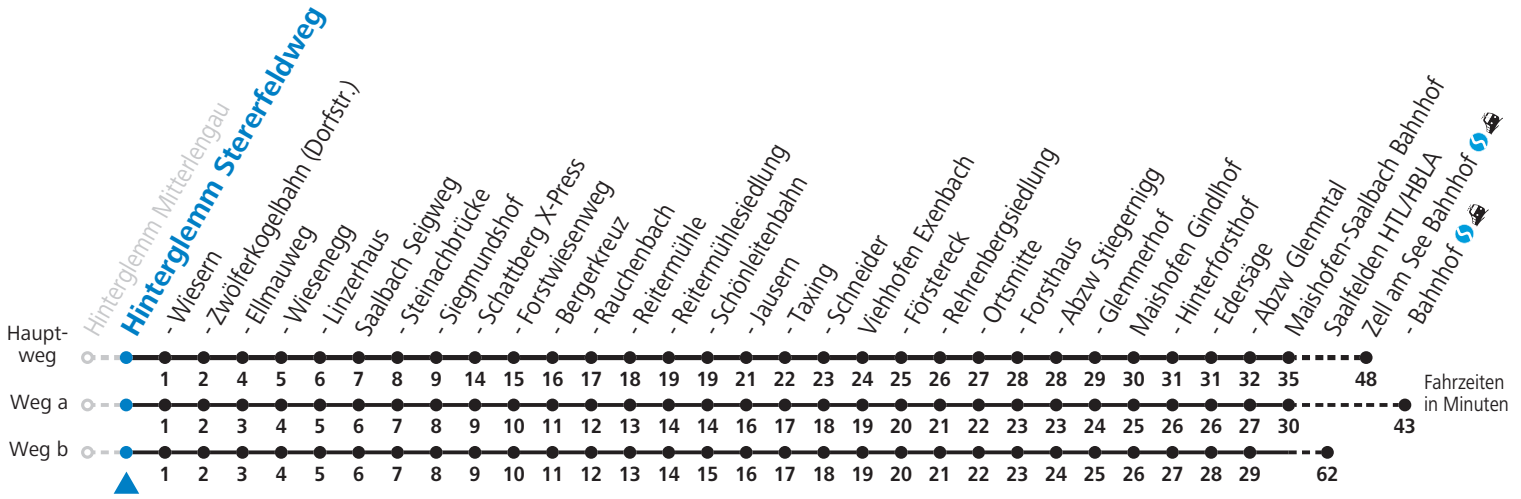

Gültig ab 12.12.2021.

Alle Angaben ohne Gewähr.

Montag - Freitag			Samstag			Sonn- und Feiertag		
6	41^S_b	54_a	6	54	6	54_e		
7	50		7	45	7	45		
8	45^d_c		8	45^d_c	8	45^d_c		
9	15	45^d_c	9	15	45^d_c	9	15_e	45^d_c
10	15	45^d_c	10	15	45^d_c	10	15	45^d_c
11	15		11	15		11	15_e	
12	15		12	15		12	15	
13	15	45^d_c	13	15	45^d_c	13	15_e	45^d_c
14	15	45^d_c	14	15	45^d_c	14	15	45^d_c
15	15	45^d_c	15	15_e	45^d_c	15	15_e	45^d_c
16	15	45^d_c	16	15	45^d_c	16	15	45^d_c
17	15		17	15_e		17	15_e	
18	15		18	15		18	15	
19	13		19	13_e		19	13_e	

S = nur Montag bis Freitag, wenn Schultag in Salzburg
a = fährt Weg a
b = fährt Weg b
c = bis Saalbach Jausern
d = nur von 18.06. bis 25.09.2022
e = nur von 12.12.2021 bis 18.04.2022, auch von 18.06. bis 25.09., auch von 03.12. bis 10.12.2022

Am 24.12. und 31.12. (sofern nicht Sonntag) gilt der Samstag-Fahrplan
Ferien im Bundesland Salzburg: 24.12.2021 bis 09.01.2022, 14. bis 20.02., 09. bis 18.04., 09.07. bis 11.09., 24.09. und 26.10. bis 02.11.2022 (Vorbehaltlich Änderungen durch die Schulbehörde)