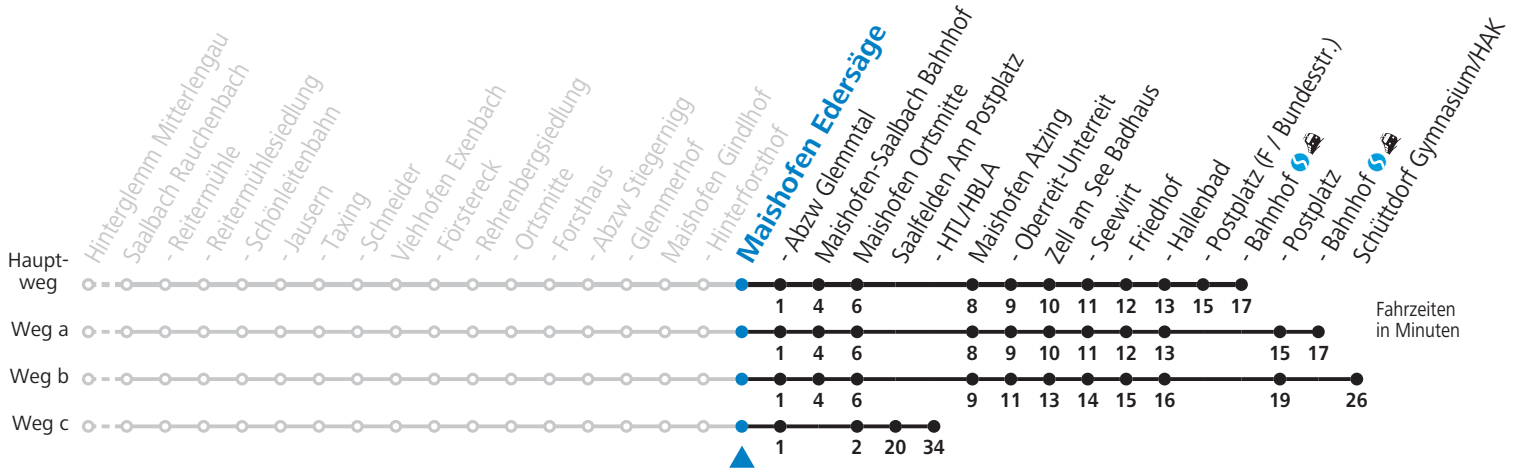

Gültig ab 12.12.2021.

Alle Angaben ohne Gewähr.

Montag - Freitag		Samstag		Sonn- und Feiertag	
6	30	6	35		
7	08^S_b 09^S_c 20_a	7	20	7	20_d
8	22	8	17	8	17
9	47	9	47	9	47_d
10	47	10	47	10	47
11	47	11	47	11	47_d
12	47	12	47	12	47
13	47	13	47	13	47_d
14	47	14	47	14	47
15	47	15	47_d	15	47_d
16	47	16	47	16	47
17	47	17	47_d	17	47_d
18	47	18	47	18	47
19	38	19	38_d	19	38_d

S = nur Montag bis Freitag, wenn Schultag in Salzburg

a = fährt Weg a

b = fährt Weg b

c = fährt Weg c

d = nur von 12.12.2021 bis 18.04.2022, auch von 18.06. bis 25.09., auch von 03.12. bis 10.12.2022

Am 24.12. und 31.12. (sofern nicht Sonntag) gilt der Samstag-Fahrplan

Ferien im Bundesland Salzburg: 24.12.2021 bis 09.01.2022, 14. bis 20.02., 09. bis 18.04., 09.07. bis 11.09., 24.09. und 26.10. bis 02.11.2022 (Vorbehaltlich Änderungen durch die Schulbehörde)