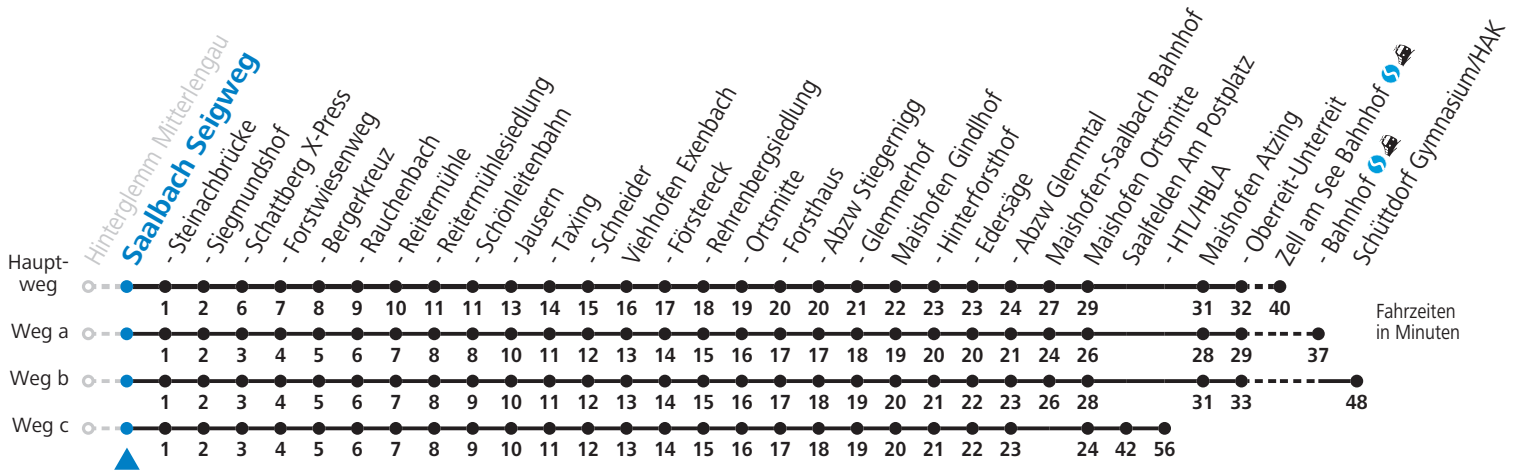

Gültig ab 12.12.2021.

Alle Angaben ohne Gewähr.

Montag - Freitag				Samstag				Sonn- und Feiertag			
6	09	46^S_b	47^S_c	6	14			7	00_f	53	
7	00_a	58		7	00	53		8	53^e_d		
8	53^e_d			8	53^e_d			9	23_f	53^e_d	
9	23	53^e_d		9	23	53^e_d		10	23	53^e_d	
10	23	53^e_d		10	23	53^e_d		11	23_f		
11	23			11	23			12	23		
12	23			12	23			13	23_f	53^e_d	
13	23	53^e_d		13	23	53^e_d		14	23	53^e_d	
14	23	53^e_d		14	23	53^e_d		15	23_f	53^e_d	
15	23	53^e_d		15	23_f	53^e_d		16	23	53^e_d	
16	23	53^e_d		16	23	53^e_d		17	23_f		
17	23			17	23_f			18	23		
18	23			18	23			19	19_f		
19	19			19	19_f						

S = nur Montag bis Freitag, wenn Schultag in Salzburg

a = fährt Weg a

b = fährt Weg b

c = fährt Weg c

d = bis Saalbach Jausern

e = nur von 18.06. bis 25.09.2022

f = nur von 12.12.2021 bis 18.04.2022, auch von 18.06. bis 25.09., auch von 03.12. bis 10.12.2022

Am 24.12. und 31.12. (sofern nicht Sonntag) gilt der Samstag-Fahrplan

Ferien im Bundesland Salzburg: 24.12.2021 bis 09.01.2022, 14. bis 20.02., 09. bis 18.04., 09.07. bis 11.09., 24.09. und 26.10. bis 02.11.2022 (Vorbehaltlich Änderungen durch die Schulbehörde)