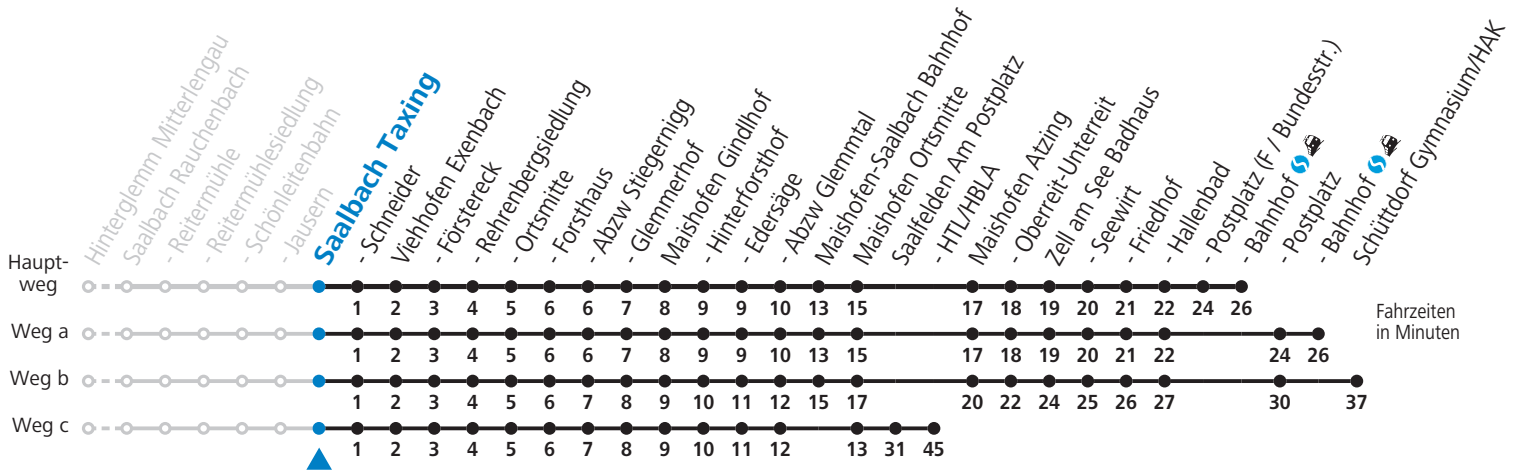

Gültig ab 12.12.2021.

Alle Angaben ohne Gewähr.

Montag - Freitag		Samstag		Sonn- und Feiertag	
6	21 57^S_b 58^S_c	6	26	7	11_d
7	11_a	7	11	8	08
8	13	8	08	9	38_d
9	38	9	38	10	38
10	38	10	38	11	38_d
11	38	11	38	12	38
12	38	12	38	13	38_d
13	38	13	38	14	38
14	38	14	38	15	38_d
15	38	15	38_d	16	38
16	38	16	38	17	38_d
17	38	17	38_d	18	38
18	38	18	38	19	29_d
19	29	19	29_d		

S = nur Montag bis Freitag, wenn Schultag in Salzburg

a = fährt Weg a

b = fährt Weg b

c = fährt Weg c

d = nur von 12.12.2021 bis 18.04.2022, auch von 18.06. bis 25.09., auch von 03.12. bis 10.12.2022

Am 24.12. und 31.12. (sofern nicht Sonntag) gilt der Samstag-Fahrplan

Ferien im Bundesland Salzburg: 24.12.2021 bis 09.01.2022, 14. bis 20.02., 09. bis 18.04., 09.07. bis 11.09., 24.09. und 26.10. bis 02.11.2022 (Vorbehaltlich Änderungen durch die Schulbehörde)