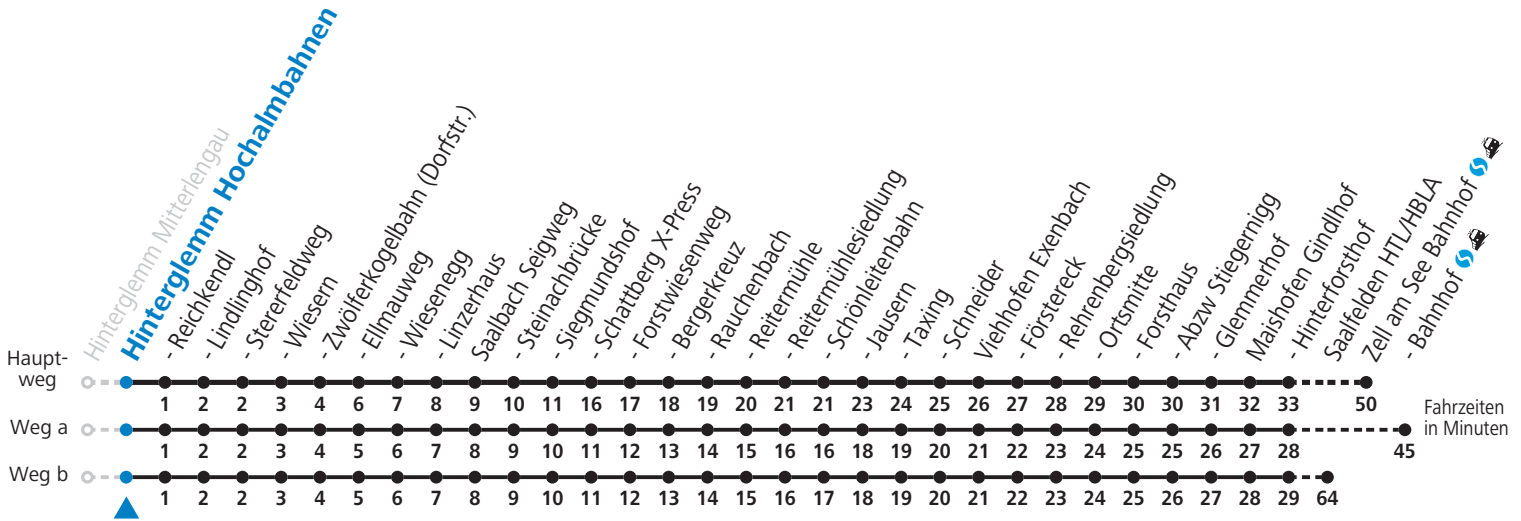

Gültig ab 12.12.2021.

Alle Angaben ohne Gewähr.

Montag - Freitag			Samstag			Sonn- und Feiertag		
6	39^S_b	52_a	6	52	6	52_e		
7	48		7	43	7	43		
8	43^d_c		8	43^d_c	8	43^d_c		
9	13	43^d_c	9	13	43^d_c	9	13_e	43^d_c
10	13	43^d_c	10	13	43^d_c	10	13	43^d_c
11	13		11	13		11	13_e	
12	13		12	13		12	13	
13	13	43^d_c	13	13	43^d_c	13	13_e	43^d_c
14	13	43^d_c	14	13	43^d_c	14	13	43^d_c
15	13	43^d_c	15	13_e	43^d_c	15	13_e	43^d_c
16	13	43^d_c	16	13	43^d_c	16	13	43^d_c
17	13		17	13_e		17	13_e	
18	13		18	13		18	13	
19	11		19	11_e		19	11_e	

S = nur Montag bis Freitag, wenn Schultag in Salzburg

a = fährt Weg a

b = fährt Weg b

c = bis Saalbach Jausern

d = nur von 18.06. bis 25.09.2022

e = nur von 12.12.2021 bis 18.04.2022, auch von 18.06. bis 25.09., auch von 03.12. bis 10.12.2022

Am 24.12. und 31.12. (sofern nicht Sonntag) gilt der Samstag-Fahrplan

Ferien im Bundesland Salzburg: 24.12.2021 bis 09.01.2022, 14. bis 20.02., 09. bis 18.04., 09.07. bis 11.09., 24.09. und 26.10. bis 02.11.2022 (Vorbehaltlich Änderungen durch die Schulbehörde)