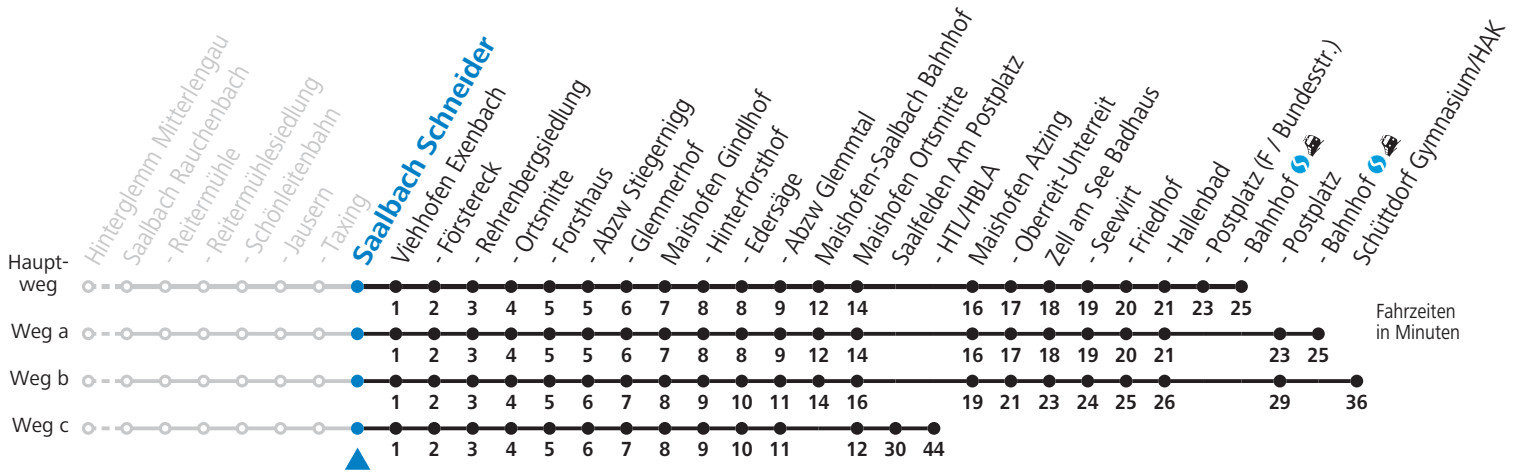

Gültig ab 12.12.2021.

Alle Angaben ohne Gewähr.

Montag - Freitag		Samstag		Sonn- und Feiertag	
6	22 58^S_b 59^S_c	6	27	7	12_d
7	12_a	7	12	8	09
8	14	8	09	9	39_d
9	39	9	39	10	39
10	39	10	39	11	39_d
11	39	11	39	12	39
12	39	12	39	13	39_d
13	39	13	39	14	39
14	39	14	39	15	39_d
15	39	15	39_d	16	39
16	39	16	39	17	39_d
17	39	17	39_d	18	39
18	39	18	39	19	30_d
19	30	19	30_d		

S = nur Montag bis Freitag, wenn Schultag in Salzburg

a = fährt Weg a

b = fährt Weg b

c = fährt Weg c

d = nur von 12.12.2021 bis 18.04.2022, auch von 18.06. bis 25.09., auch von 03.12. bis 10.12.2022

Am 24.12. und 31.12. (sofern nicht Sonntag) gilt der Samstag-Fahrplan

Ferien im Bundesland Salzburg: 24.12.2021 bis 09.01.2022, 14. bis 20.02., 09. bis 18.04., 09.07. bis 11.09., 24.09. und 26.10. bis 02.11.2022 (Vorbehaltlich Änderungen durch die Schulbehörde)