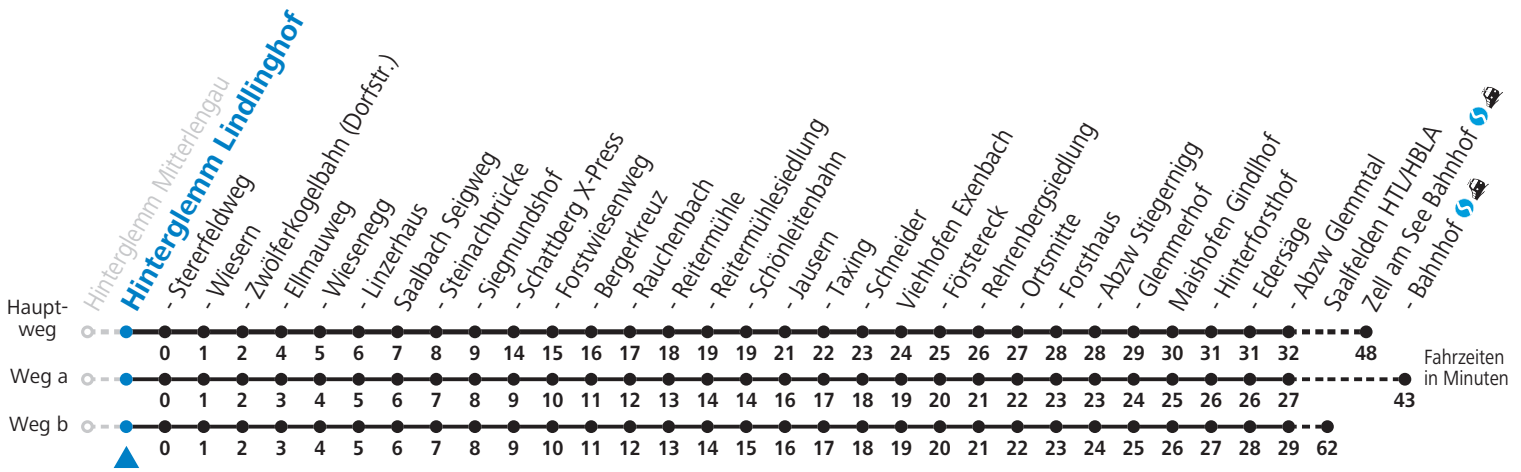

Gültig ab 12.12.2021.

Alle Angaben ohne Gewähr.

Montag - Freitag			Samstag			Sonn- und Feiertag		
6	41^S_b	54_a	6	54	6	54_e		
7	50	7	45	7	45			
8	45^d_c	8	45^d_c	8	45^d_c			
9	15 45^d_c	9	15 45^d_c	9	15_e 45^d_c			
10	15 45^d_c	10	15 45^d_c	10	15 45^d_c			
11	15	11	15	11	15_e			
12	15	12	15	12	15			
13	15 45^d_c	13	15 45^d_c	13	15_e 45^d_c			
14	15 45^d_c	14	15 45^d_c	14	15 45^d_c			
15	15 45^d_c	15	15_e 45^d_c	15	15_e 45^d_c			
16	15 45^d_c	16	15 45^d_c	16	15 45^d_c			
17	15	17	15_e	17	15_e			
18	15	18	15	18	15			
19	13	19	13_e	19	13_e			

S = nur Montag bis Freitag, wenn Schultag in Salzburg

a = fährt Weg a

b = fährt Weg b

c = bis Saalbach Jausern

d = nur von 18.06. bis 25.09.2022

e = nur von 12.12.2021 bis 18.04.2022, auch von 18.06. bis 25.09., auch von 03.12. bis 10.12.2022

Am 24.12. und 31.12. (sofern nicht Sonntag) gilt der Samstag-Fahrplan

Ferien im Bundesland Salzburg: 24.12.2021 bis 09.01.2022, 14. bis 20.02., 09. bis 18.04., 09.07. bis 11.09., 24.09. und 26.10. bis 02.11.2022 (Vorbehaltlich Änderungen durch die Schulbehörde)