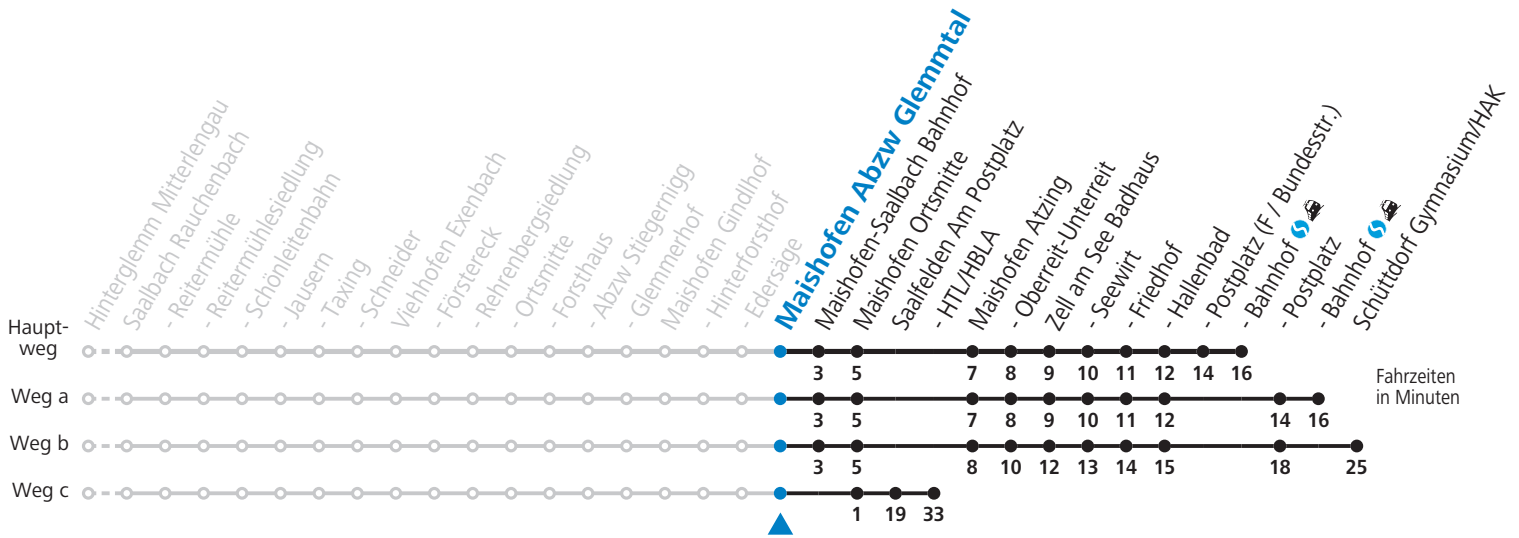

Gültig ab 12.12.2021.

Alle Angaben ohne Gewähr.

Montag - Freitag		Samstag		Sonn- und Feiertag	
6	31	6	36		
7	09^S_b 10^S_c 21_a	7	21	7	21_d
8	23	8	18	8	18
9	48	9	48	9	48_d
10	48	10	48	10	48
11	48	11	48	11	48_d
12	48	12	48	12	48
13	48	13	48	13	48_d
14	48	14	48	14	48
15	48	15	48_d	15	48_d
16	48	16	48	16	48
17	48	17	48_d	17	48_d
18	48	18	48	18	48
19	39	19	39_d	19	39_d

S = nur Montag bis Freitag, wenn Schultag in Salzburg

a = fährt Weg a

b = fährt Weg b

c = fährt Weg c

d = nur von 12.12.2021 bis 18.04.2022, auch von 18.06. bis 25.09., auch von 03.12. bis 10.12.2022

Am 24.12. und 31.12. (sofern nicht Sonntag) gilt der Samstag-Fahrplan

Ferien im Bundesland Salzburg: 24.12.2021 bis 09.01.2022, 14. bis 20.02., 09. bis 18.04., 09.07. bis 11.09., 24.09. und 26.10. bis 02.11.2022 (Vorbehaltlich Änderungen durch die Schulbehörde)