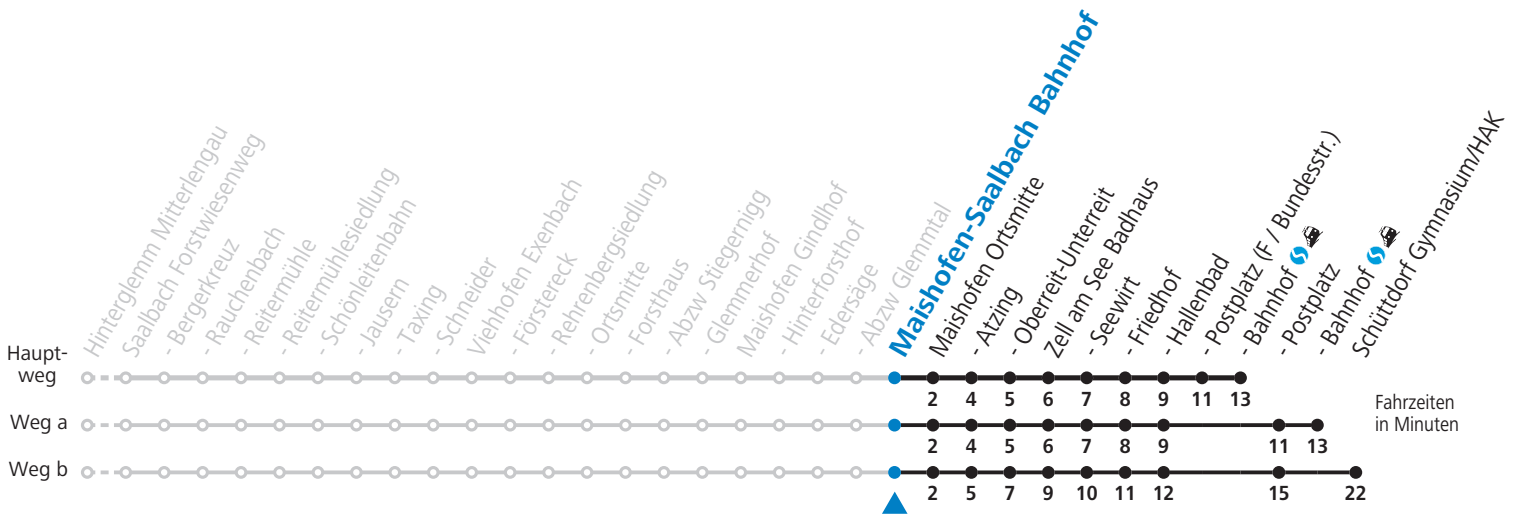

Gültig ab 12.12.2021.

Alle Angaben ohne Gewähr.

Montag - Freitag		Samstag		Sonn- und Feiertag	
6	34	6	39		
7	12^S 24_a	7	24	7	24_c
8	26	8	21	8	21
9	51	9	51	9	51_c
10	51	10	51	10	51
11	51	11	51	11	51_c
12	51	12	51	12	51
13	51	13	51	13	51_c
14	51	14	51	14	51
15	51	15	51_c	15	51_c
16	51	16	51	16	51
17	51	17	51_c	17	51_c
18	51	18	51	18	51
19	42	19	42_c	19	42_c

S = nur Montag bis Freitag, wenn Schultag in Salzburg
a = fährt Weg a
b = fährt Weg b
c = nur von 12.12.2021 bis 18.04.2022, auch von 18.06. bis 25.09., auch von 03.12. bis 10.12.2022

Am 24.12. und 31.12. (sofern nicht Sonntag) gilt der Samstag-Fahrplan
Ferien im Bundesland Salzburg: 24.12.2021 bis 09.01.2022, 14. bis 20.02., 09. bis 18.04., 09.07. bis 11.09., 24.09. und 26.10. bis 02.11.2022 (Vorbehaltlich Änderungen durch die Schulbehörde)