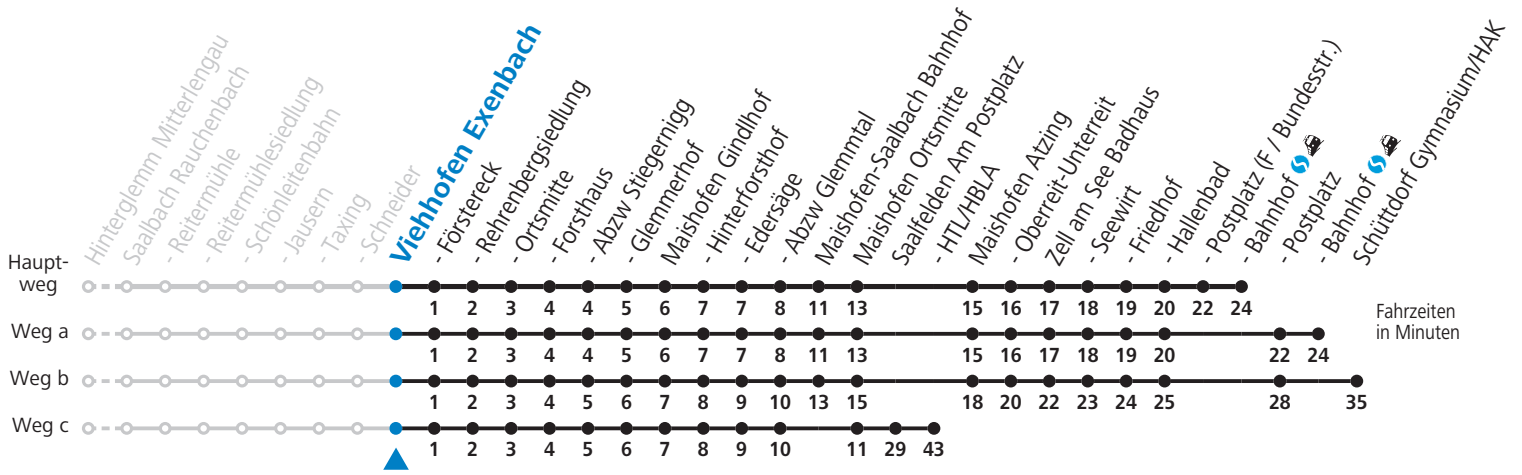

Gültig ab 12.12.2021.

Alle Angaben ohne Gewähr.

Montag - Freitag		Samstag		Sonn- und Feiertag	
6	23 59^S_b	6	28	7	13_d
7	00^S_c 13_a	7	13	8	10
8	15	8	10	9	40_d
9	40	9	40	10	40
10	40	10	40	11	40_d
11	40	11	40	12	40
12	40	12	40	13	40_d
13	40	13	40	14	40
14	40	14	40	15	40_d
15	40	15	40_d	16	40
16	40	16	40	17	40_d
17	40	17	40_d	18	40
18	40	18	40	19	31_d
19	31	19	31_d		

S = nur Montag bis Freitag, wenn Schultag in Salzburg

a = fährt Weg a

b = fährt Weg b

c = fährt Weg c

d = nur von 12.12.2021 bis 18.04.2022, auch von 18.06. bis 25.09., auch von 03.12. bis 10.12.2022

Am 24.12. und 31.12. (sofern nicht Sonntag) gilt der Samstag-Fahrplan

Ferien im Bundesland Salzburg: 24.12.2021 bis 09.01.2022, 14. bis 20.02., 09. bis 18.04., 09.07. bis 11.09., 24.09. und 26.10. bis 02.11.2022 (Vorbehaltlich Änderungen durch die Schulbehörde)