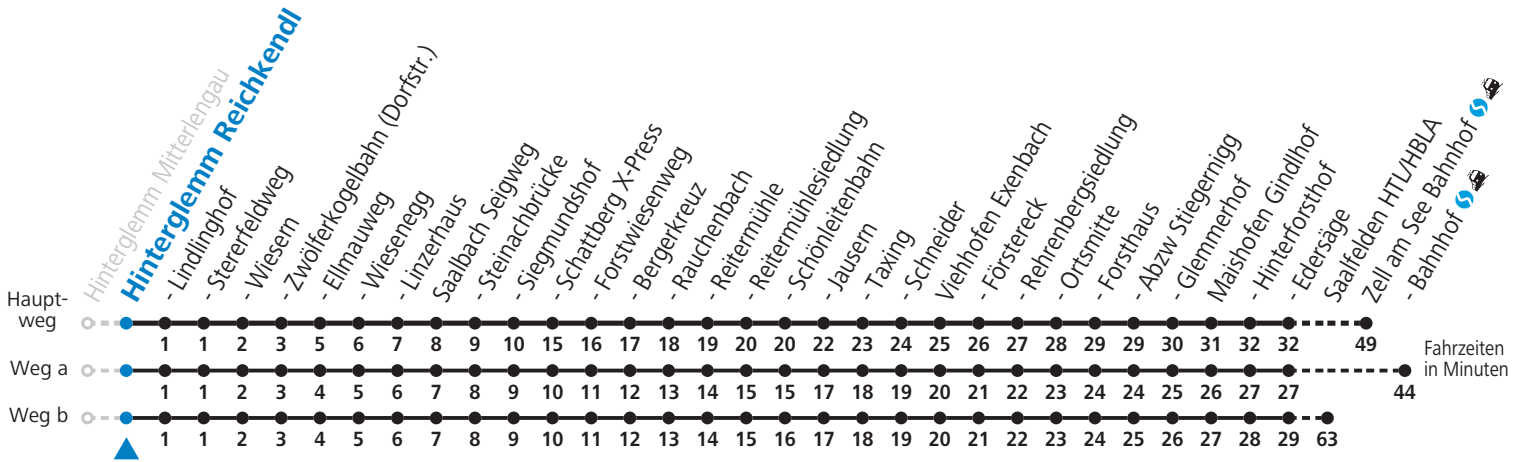

Gültig ab 12.12.2021.

Alle Angaben ohne Gewähr.

Montag - Freitag			Samstag		Sonn- und Feiertag	
6	40^S_b 53_a		6	53	6	53_e
7	49		7	44	7	44
8	44^d_c		8	44^d_c	8	44^d_c
9	14 44^d_c		9	14 44^d_c	9	14_e 44^d_c
10	14 44^d_c		10	14 44^d_c	10	14 44^d_c
11	14		11	14	11	14_e
12	14		12	14	12	14
13	14 44^d_c		13	14 44^d_c	13	14_e 44^d_c
14	14 44^d_c		14	14 44^d_c	14	14 44^d_c
15	14 44^d_c		15	14_e 44^d_c	15	14_e 44^d_c
16	14 44^d_c		16	14 44^d_c	16	14 44^d_c
17	14		17	14_e	17	14_e
18	14		18	14	18	14
19	12		19	12_e	19	12_e

S = nur Montag bis Freitag, wenn Schultag in Salzburg

a = fährt Weg a

b = fährt Weg b

c = bis Saalbach Jausern

d = nur von 18.06. bis 25.09.2022

e = nur von 12.12.2021 bis 18.04.2022, auch von 18.06. bis 25.09., auch von 03.12. bis 10.12.2022

Am 24.12. und 31.12. (sofern nicht Sonntag) gilt der Samstag-Fahrplan

Ferien im Bundesland Salzburg: 24.12.2021 bis 09.01.2022, 14. bis 20.02., 09. bis 18.04., 09.07. bis 11.09., 24.09. und 26.10. bis 02.11.2022 (Vorbehaltlich Änderungen durch die Schulbehörde)