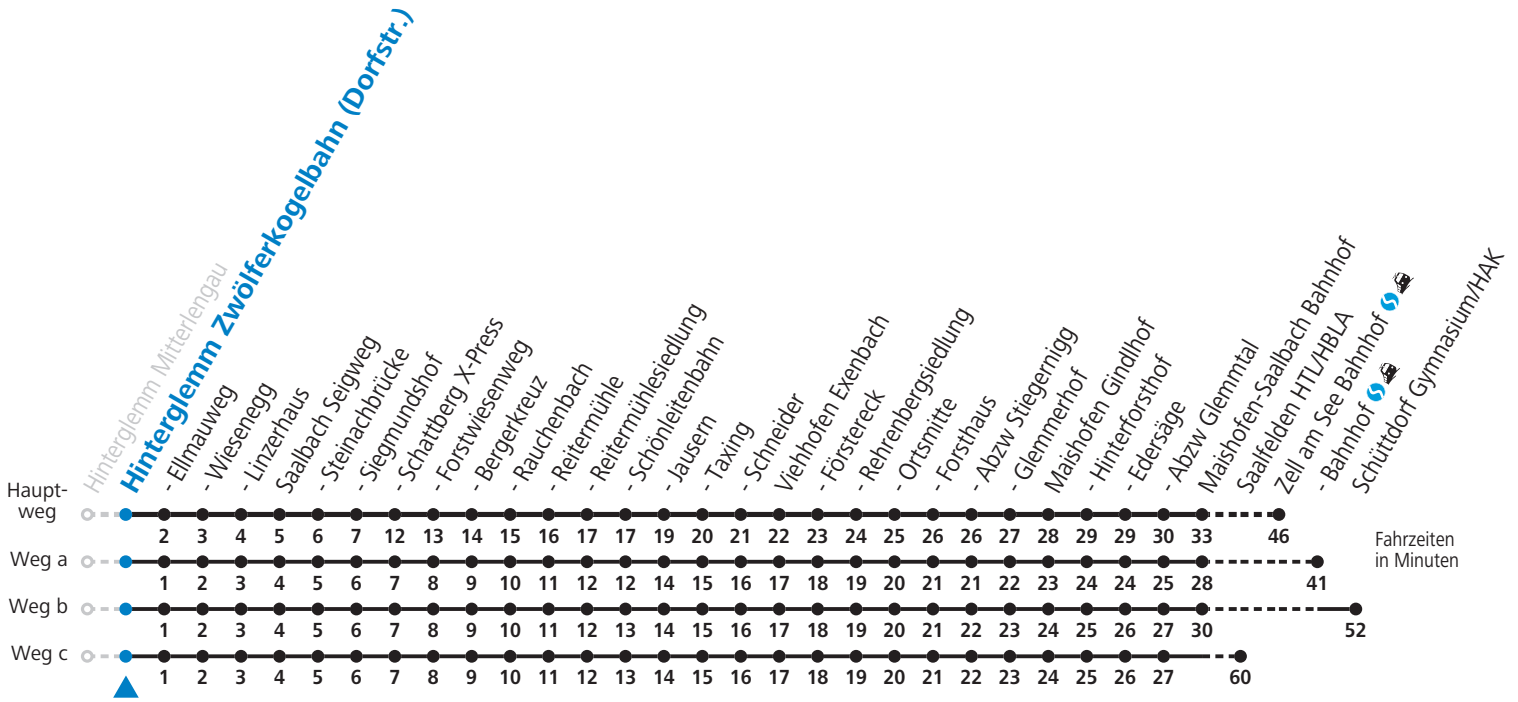

Gültig ab 12.12.2021.

Alle Angaben ohne Gewähr.

Montag - Freitag					Samstag			Sonn- und Feiertag		
6	05	42^S_b	43^S_c	56_a	6	10	56	6	56_f	
7	52				7	47		7	47	
8	47^e_d				8	47^e_d		8	47^e_d	
9	17	47^e_d			9	17	47^e_d	9	17_f	47^e_d
10	17	47^e_d			10	17	47^e_d	10	17	47^e_d
11	17				11	17		11	17_f	
12	17				12	17		12	17	
13	17	47^e_d			13	17	47^e_d	13	17_f	47^e_d
14	17	47^e_d			14	17	47^e_d	14	17	47^e_d
15	17	47^e_d			15	17_f	47^e_d	15	17_f	47^e_d
16	17	47^e_d			16	17	47^e_d	16	17	47^e_d
17	17				17	17_f		17	17_f	
18	17				18	17		18	17	
19	15				19	15_f		19	15_f	

S = nur Montag bis Freitag, wenn Schultag in Salzburg

a = fährt Weg a

b = fährt Weg b

c = fährt Weg c

d = bis Saalbach Jausern

e = nur von 18.06. bis 25.09.2022

f = nur von 12.12.2021 bis 18.04.2022, auch von 18.06. bis 25.09., auch von 03.12. bis 10.12.2022

Am 24.12. und 31.12. (sofern nicht Sonntag) gilt der Samstag-Fahrplan

Ferien im Bundesland Salzburg: 24.12.2021 bis 09.01.2022, 14. bis 20.02., 09. bis 18.04., 09.07. bis 11.09., 24.09. und 26.10. bis 02.11.2022 (Vorbehaltlich Änderungen durch die Schulbehörde)