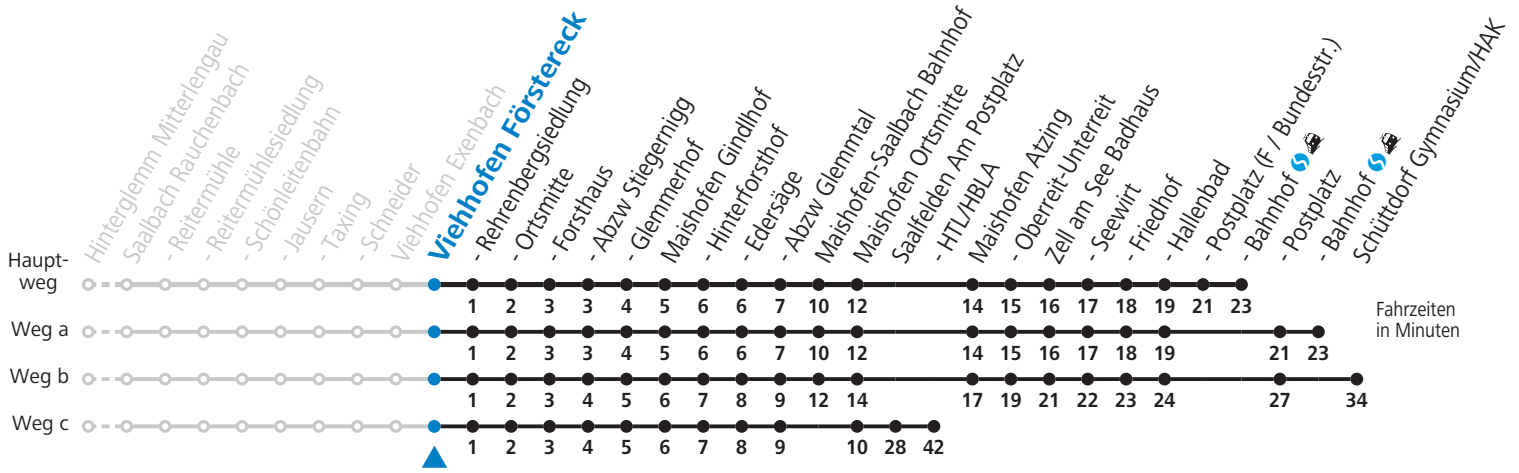

Gültig ab 12.12.2021.

Alle Angaben ohne Gewähr.

Montag - Freitag		Samstag		Sonn- und Feiertag	
6	24	6	29		
7	00^S_b 01^S_c 14_a	7	14	7	14_d
8	16	8	11	8	11
9	41	9	41	9	41_d
10	41	10	41	10	41
11	41	11	41	11	41_d
12	41	12	41	12	41
13	41	13	41	13	41_d
14	41	14	41	14	41
15	41	15	41_d	15	41_d
16	41	16	41	16	41
17	41	17	41_d	17	41_d
18	41	18	41	18	41
19	32	19	32_d	19	32_d

S = nur Montag bis Freitag, wenn Schultag in Salzburg

a = fährt Weg a

b = fährt Weg b

c = fährt Weg c

d = nur von 12.12.2021 bis 18.04.2022, auch von 18.06. bis 25.09., auch von 03.12. bis 10.12.2022

Am 24.12. und 31.12. (sofern nicht Sonntag) gilt der Samstag-Fahrplan

Ferien im Bundesland Salzburg: 24.12.2021 bis 09.01.2022, 14. bis 20.02., 09. bis 18.04., 09.07. bis 11.09., 24.09. und 26.10. bis 02.11.2022 (Vorbehaltlich Änderungen durch die Schulbehörde)