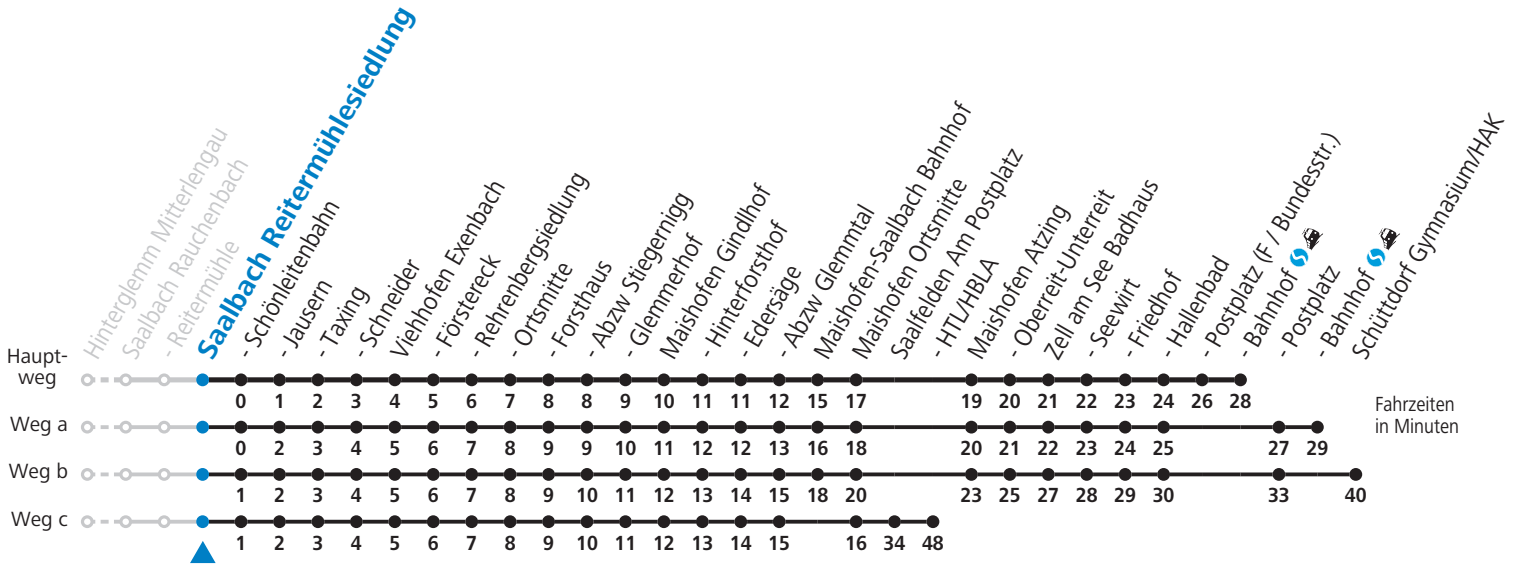

Gültig ab 12.12.2021.

Alle Angaben ohne Gewähr.

Montag - Freitag		Samstag		Sonn- und Feiertag	
6	18 54^S_b 55^S_c	6	23	7	08_f
7	08_a	7	08	8	05
8	10	8	05	9	05^e_d 35_f
9	05^e_d 35	9	05^e_d 35	10	05^e_d 35
10	05^e_d 35	10	05^e_d 35	11	05^e_d 35_f
11	05^e_d 35	11	05^e_d 35	12	35
12	35	12	35	13	35_f
13	35	13	35	14	05^e_d 35
14	05^e_d 35	14	05^e_d 35	15	05^e_d 35_f
15	05^e_d 35	15	05^e_d 35_f	16	05^e_d 35
16	05^e_d 35	16	05^e_d 35	17	05^e_d 35_f
17	05^e_d 35	17	05^e_d 35_f	18	35
18	35	18	35	19	27_f
19	27	19	27_f		

S = nur Montag bis Freitag, wenn Schultag in Salzburg

a = fährt Weg a

b = fährt Weg b

c = fährt Weg c

d = bis Saalbach Jausern

e = nur von 18.06. bis 25.09.2022

f = nur von 12.12.2021 bis 18.04.2022, auch von 18.06. bis 25.09., auch von 03.12. bis 10.12.2022

Am 24.12. und 31.12. (sofern nicht Sonntag) gilt der Samstag-Fahrplan

Ferien im Bundesland Salzburg: 24.12.2021 bis 09.01.2022, 14. bis 20.02., 09. bis 18.04., 09.07. bis 11.09., 24.09. und 26.10. bis 02.11.2022 (Vorbehaltlich Änderungen durch die Schulbehörde)