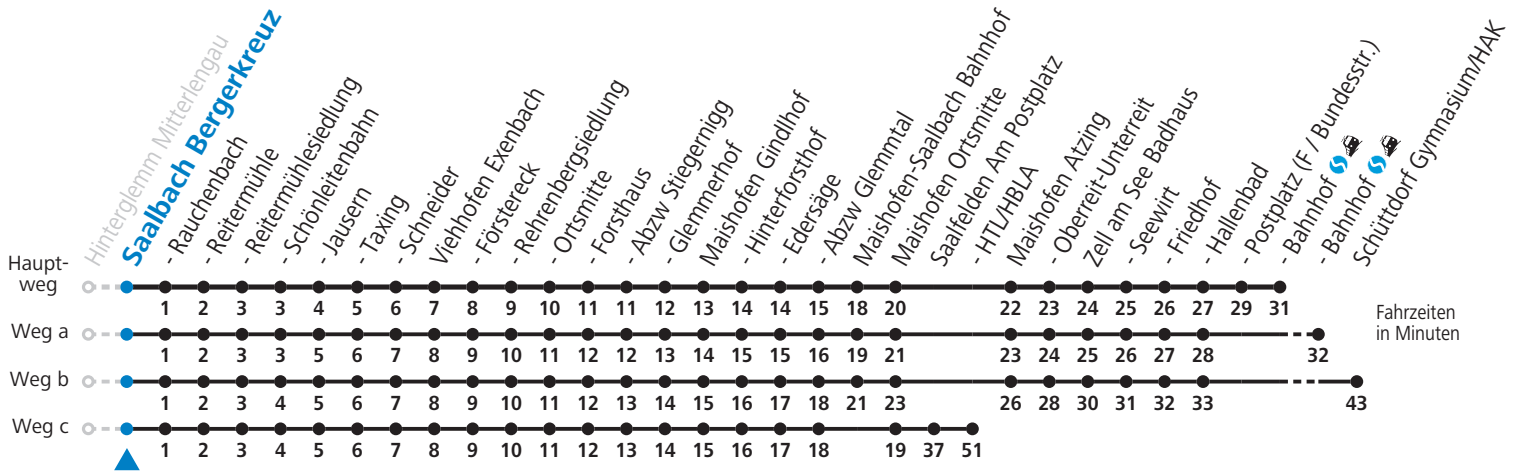

Gültig ab 12.12.2021.

Alle Angaben ohne Gewähr.

Montag - Freitag				Samstag		Sonn- und Feiertag	
6	15	51^S_b	52^S_c	6	20	7	05_f
7	05_a			7	05	8	02
8	07			8	02	9	02^e_d 32_f
9	02^e_d 32			9	02^e_d 32	10	02^e_d 32
10	02^e_d 32			10	02^e_d 32	11	02^e_d 32_f
11	02^e_d 32			11	02^e_d 32	12	32
12	32			12	32	13	32_f
13	32			13	32	14	02^e_d 32
14	02^e_d 32			14	02^e_d 32	15	02^e_d 32_f
15	02^e_d 32			15	02^e_d 32_f	16	02^e_d 32
16	02^e_d 32			16	02^e_d 32	17	02^e_d 32_f
17	02^e_d 32			17	02^e_d 32_f	18	32
18	32			18	32	19	24_f
19	24			19	24_f		

S = nur Montag bis Freitag, wenn Schultag in Salzburg

a = fährt Weg a

b = fährt Weg b

c = fährt Weg c

d = bis Saalbach Jausein

e = nur von 18.06. bis 25.09.2022

f = nur von 12.12.2021 bis 18.04.2022, auch von 18.06. bis 25.09., auch von 03.12. bis 10.12.2022

Am 24.12. und 31.12. (sofern nicht Sonntag) gilt der Samstag-Fahrplan

Ferien im Bundesland Salzburg: 24.12.2021 bis 09.01.2022, 14. bis 20.02., 09. bis 18.04., 09.07. bis 11.09., 24.09. und 26.10. bis 02.11.2022 (Vorbehaltlich Änderungen durch die Schulbehörde)