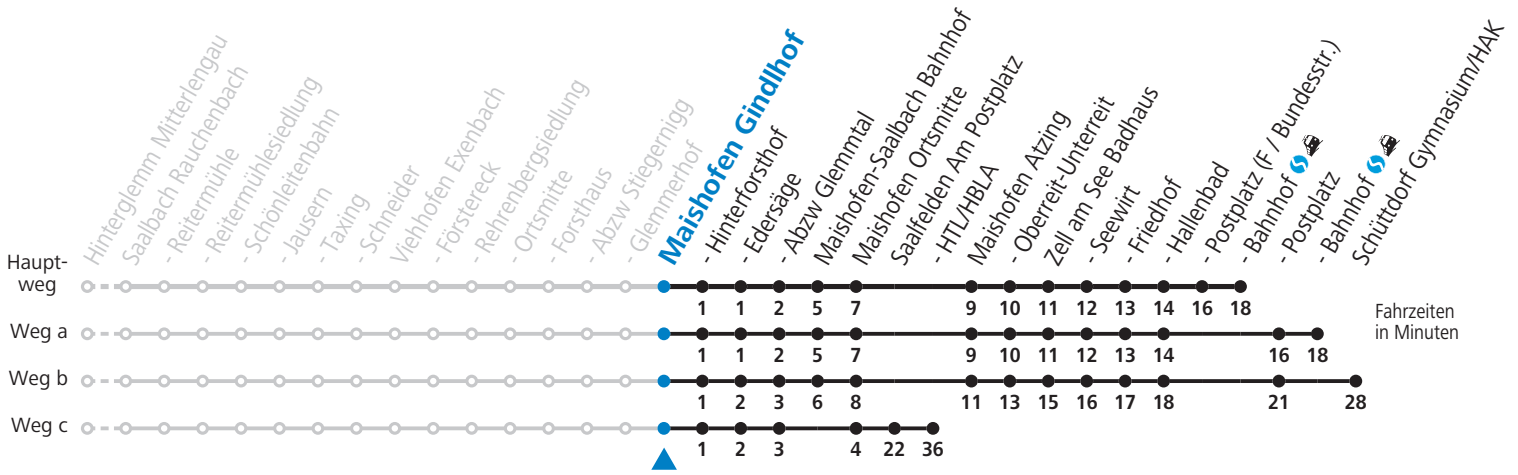

Gültig ab 12.12.2021.

Alle Angaben ohne Gewähr.

Montag - Freitag		Samstag		Sonn- und Feiertag	
6	29	6	34		
7	06^S_b 07^S_c 19_a	7	19	7	19_d
8	21	8	16	8	16
9	46	9	46	9	46_d
10	46	10	46	10	46
11	46	11	46	11	46_d
12	46	12	46	12	46
13	46	13	46	13	46_d
14	46	14	46	14	46
15	46	15	46_d	15	46_d
16	46	16	46	16	46
17	46	17	46_d	17	46_d
18	46	18	46	18	46
19	37	19	37_d	19	37_d

S = nur Montag bis Freitag, wenn Schultag in Salzburg

a = fährt Weg a

b = fährt Weg b

c = fährt Weg c

d = nur von 12.12.2021 bis 18.04.2022, auch von 18.06. bis 25.09., auch von 03.12. bis 10.12.2022

Am 24.12. und 31.12. (sofern nicht Sonntag) gilt der Samstag-Fahrplan

Ferien im Bundesland Salzburg: 24.12.2021 bis 09.01.2022, 14. bis 20.02., 09. bis 18.04., 09.07. bis 11.09., 24.09. und 26.10. bis 02.11.2022 (Vorbehaltlich Änderungen durch die Schulbehörde)