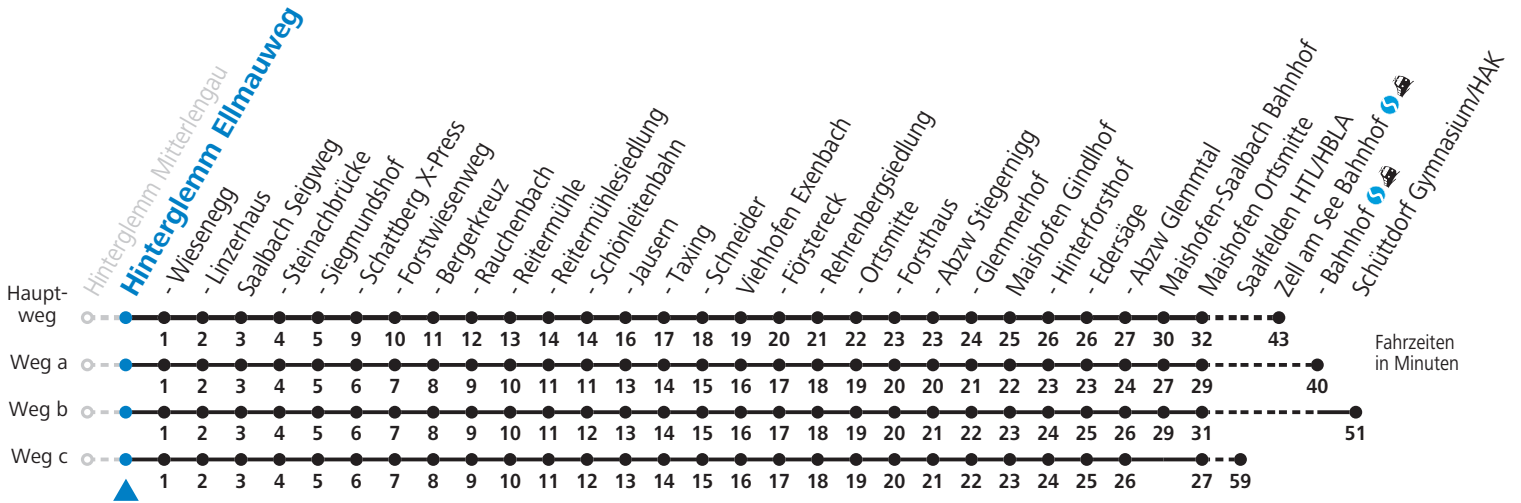

Gültig ab 12.12.2021.

Alle Angaben ohne Gewähr.

Montag - Freitag					Samstag			Sonn- und Feiertag		
6	06	43^S_b	44^S_c	57_a	6	11	57	6	57_f	
7	55	7	50	7	50					
8	50^e_d	8	50^e_d	8	50^e_d					
9	20	50^e_d	9	20	50^e_d	9	20_f	50^e_d		
10	20	50^e_d	10	20	50^e_d	10	20	50^e_d		
11	20	11	20	11	20_f					
12	20	12	20	12	20					
13	20	50^e_d	13	20	50^e_d	13	20_f	50^e_d		
14	20	50^e_d	14	20	50^e_d	14	20	50^e_d		
15	20	50^e_d	15	20_f	50^e_d	15	20_f	50^e_d		
16	20	50^e_d	16	20	50^e_d	16	20	50^e_d		
17	20	17	20_f	17	20_f					
18	20	18	20	18	20					
19	16	19	16_f	19	16_f					

S = nur Montag bis Freitag, wenn Schultag in Salzburg
a = fährt Weg a
b = fährt Weg b
c = fährt Weg c
d = bis Saalbach Jausern
e = nur von 18.06. bis 25.09.2022
f = nur von 12.12.2021 bis 18.04.2022, auch von 18.06. bis 25.09., auch von 03.12. bis 10.12.2022

Am 24.12. und 31.12. (sofern nicht Sonntag) gilt der Samstag-Fahrplan
Ferien im Bundesland Salzburg: 24.12.2021 bis 09.01.2022, 14. bis 20.02., 09. bis 18.04., 09.07. bis 11.09., 24.09. und 26.10. bis 02.11.2022 (Vorbehaltlich Änderungen durch die Schulbehörde)