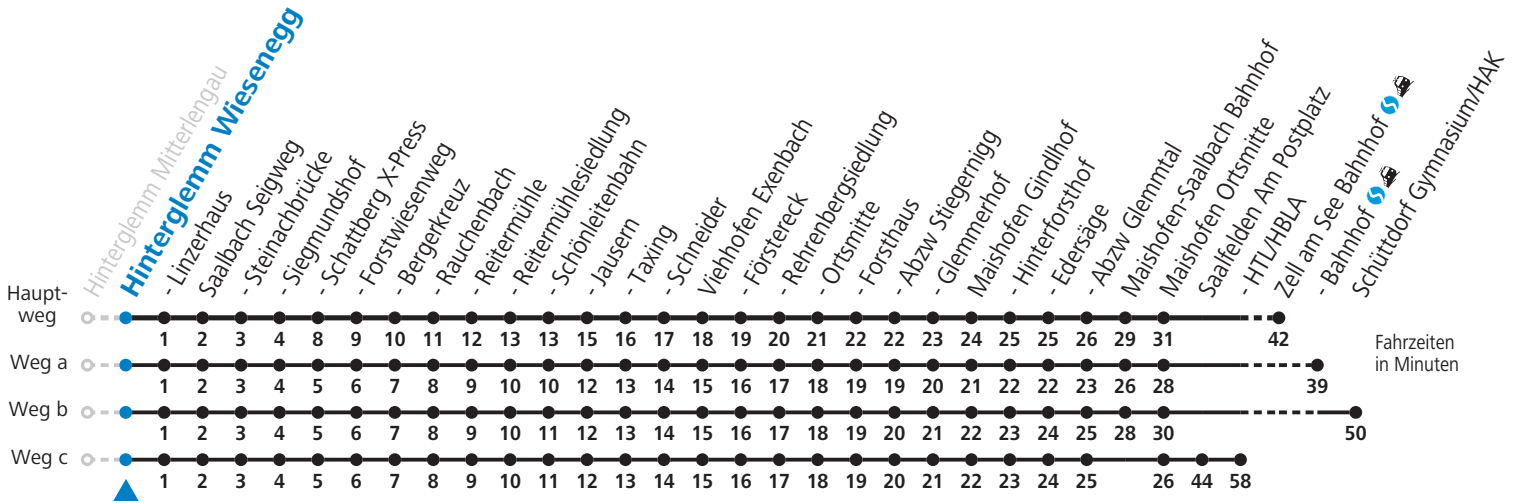

Gültig ab 12.12.2021.

Alle Angaben ohne Gewähr.

Montag - Freitag					Samstag			Sonn- und Feiertag	
6	07	44^S_b	45^S_c	58_a	6	12	58	6	58_f
7	56				7	51		7	51
8	51^e_d				8	51^e_d		8	51^e_d
9	21	51^e_d			9	21	51^e_d	9	21_f 51^e_d
10	21	51^e_d			10	21	51^e_d	10	21 51^e_d
11	21				11	21		11	21_f
12	21				12	21		12	21
13	21	51^e_d			13	21	51^e_d	13	21_f 51^e_d
14	21	51^e_d			14	21	51^e_d	14	21 51^e_d
15	21	51^e_d			15	21_f	51^e_d	15	21_f 51^e_d
16	21	51^e_d			16	21	51^e_d	16	21 51^e_d
17	21				17	21_f		17	21_f
18	21				18	21		18	21
19	17				19	17_f		19	17_f

S = nur Montag bis Freitag, wenn Schultag in Salzburg

a = fährt Weg a

b = fährt Weg b

c = fährt Weg c

d = bis Saalbach Jausern

e = nur von 18.06. bis 25.09.2022

f = nur von 12.12.2021 bis 18.04.2022, auch von 18.06. bis 25.09., auch von 03.12. bis 10.12.2022

Am 24.12. und 31.12. (sofern nicht Sonntag) gilt der Samstag-Fahrplan

Ferien im Bundesland Salzburg: 24.12.2021 bis 09.01.2022, 14. bis 20.02., 09. bis 18.04., 09.07. bis 11.09., 24.09. und 26.10. bis 02.11.2022 (Vorbehaltlich Änderungen durch die Schulbehörde)