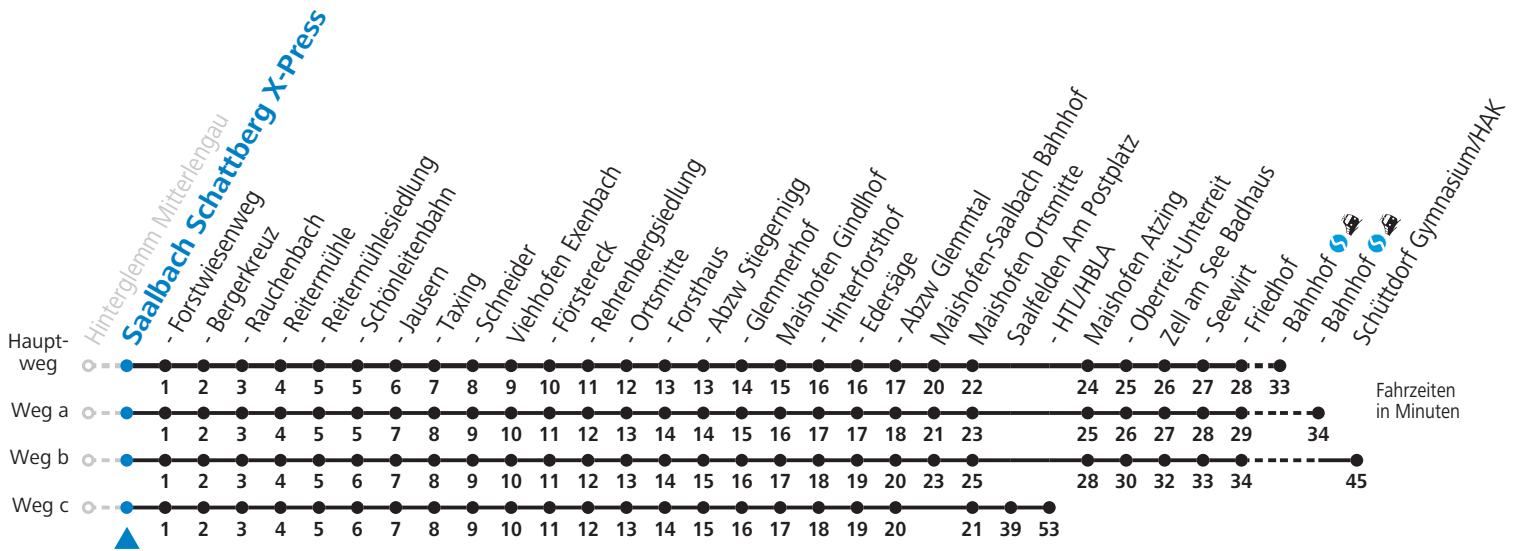

Gültig ab 12.12.2021.

Alle Angaben ohne Gewähr.

Montag - Freitag				Samstag		Sonn- und Feiertag	
6	13	49^S_b	50^S_c	6	18	7	03_f
7	03_a			7	03	8	00
8	05			8	00	9	00^e_d 30_f
9	00^e_d 30			9	00^e_d 30	10	00^e_d 30
10	00^e_d 30			10	00^e_d 30	11	00^e_d 30_f
11	00^e_d 30			11	00^e_d 30	12	30
12	30			12	30	13	30_f
13	30			13	30	14	00^e_d 30
14	00^e_d 30			14	00^e_d 30	15	00^e_d 30_f
15	00^e_d 30			15	00^e_d 30_f	16	00^e_d 30
16	00^e_d 30			16	00^e_d 30	17	00^e_d 30_f
17	00^e_d 30			17	00^e_d 30_f	18	30
18	30			18	30	19	22_f
19	22			19	22_f		

S = nur Montag bis Freitag, wenn Schultag in Salzburg
a = fährt Weg a
b = fährt Weg b
c = fährt Weg c
d = bis Saalbach Jausern
e = nur von 18.06. bis 25.09.2022
f = nur von 12.12.2021 bis 18.04.2022, auch von 18.06. bis 25.09., auch von 03.12. bis 10.12.2022

Am 24.12. und 31.12. (sofern nicht Sonntag) gilt der Samstag-Fahrplan
Ferien im Bundesland Salzburg: 24.12.2021 bis 09.01.2022, 14. bis 20.02., 09. bis 18.04., 09.07. bis 11.09., 24.09. und 26.10. bis 02.11.2022 (Vorbehaltlich Änderungen durch die Schulbehörde)