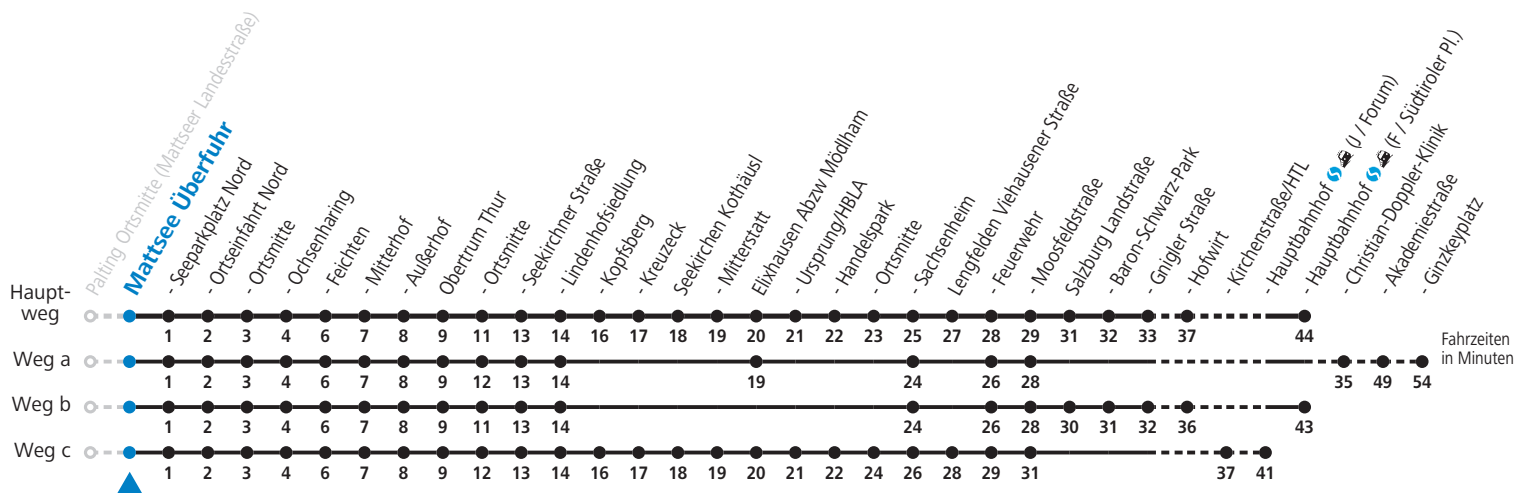

gültig ab 12.12.2021.

Alle Angaben ohne Gewähr.

Montag bis Freitag										Samstag		Sonn- und Feiertag	
5	38									5	23		
6	07^S_b	07_F	27^S_b	35_a	37^{fg}_{ds}	42^S_c	52_a			6	23	6	22
7	05^h_{es}	38								7	23	7	40
8	02_a	24								8	23	8	40
9	24									9	23	9	40
10	24									10	23	10	40
11	24									11	23	11	40
12	24									12	23	12	40
13	24									13	23	13	40
14	24									14	23	14	40
15	24									15	23	15	40
16	24									16	23	16	40
17	24									17	23	17	40
18	24									18	23	18	40
19	24									19	23	19	40
												21	40
										22	23		

- F = nur Montag bis Freitag, wenn schulfreier Werktag in Salzburg
- S = nur Montag bis Freitag, wenn Schultag in Salzburg
- a = fährt Weg a
- b = fährt Weg b
- c = fährt Weg c
- d = bis Mattsee Seeparkplatz Nord
- e = bis Obertrum Ortsmitte
- f = von Perwang bis Mattsee Fahrt der ÖÖVV-Linie 875
- g = verkehrt via Neumarkt Ärztezentrum weiter nach Seekirchen Gymnasium (Linie 121/130/131)
- h = verkehrt ab Obertrum weiter als Linie 131 nach Seekirchen Bf/Gymnasium

Am 24.12. und 31.12. (sofern nicht Sonntag) gilt der Samstag-Fahrplan

Ferien im Bundesland Salzburg: 24.12.2021 bis 09.01.2022, 14. bis 20.02., 09. bis 18.04., 09.07. bis 11.09., 24.09. und 26.10. bis 02.11.2022 (Vorbehaltlich Änderungen durch die Schulbehörde)

Auf Grund der Linienlänge können nicht alle bedienten Zwischenhalte im Linienverlauf dargestellt werden. Alle Details siehe Linienfahrplan unter www.salzburg-verkehr.at