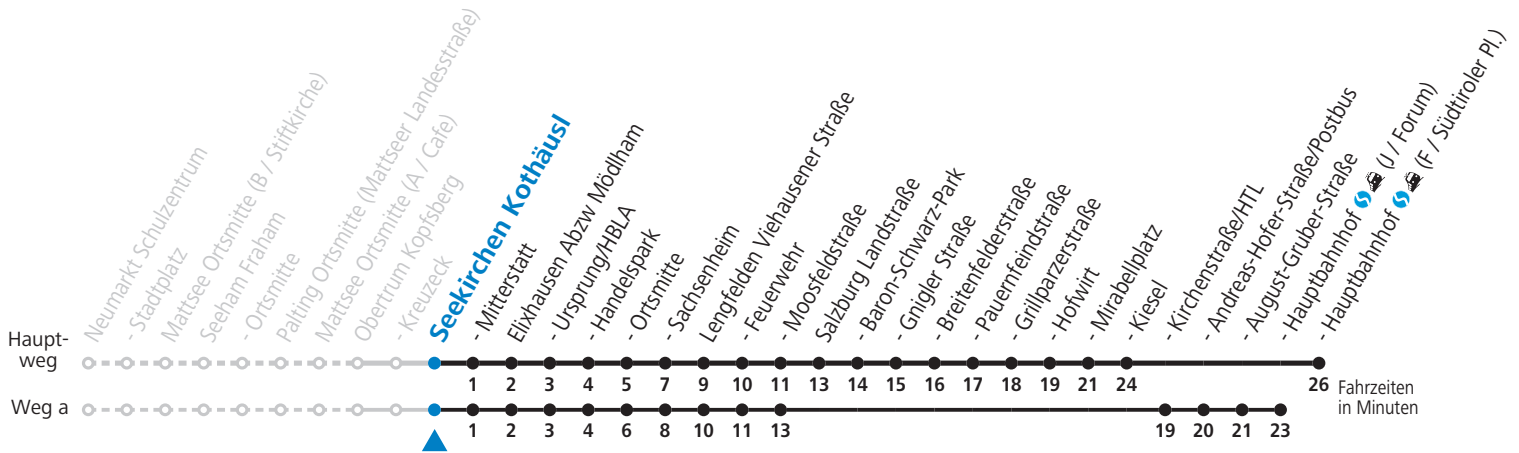

120 Palting - Mattsee - Mitterhof - Obertrum - Salzburg 121 (Neumarkt -) Mattsee - Seeham - Obertrum - Salzburg

gültig ab 12.12.2021.

Alle Angaben ohne Gewähr.

Montag bis Freitag						Samstag			Sonn- und Feiertag	
5	25	56				5	41		5	58
6	16	25_F	26_S	46	56_{ab}	6	11	41	6	40
7	00_a	01	16	32	56	7	11	41	7	58
8	12	42				8	11	41	8	58
9	12	42				9	11	41	9	58
10	12	42				10	11	41	10	58
11	12	42				11	11	41	11	58
12	12	42				12	11	41	12	58
13	12	42				13	11	41	13	58
14	12	42				14	11	41	14	58
15	12	42				15	11	41	15	58
16	12	27	42			16	11	41	16	58
17	12	27	42			17	11	41	17	58
18	12	42				18	11	41	18	58
19	12	42				19	11	41	19	58
20	11	41				20	11	41		
21	11					21	41		21	58
22	11					22	41			
23	11									

F = nur Montag bis Freitag, wenn schulfreier Werktag in Salzburg   a = fährt Weg a   b = bis Salzburg Kirchenstraße/HTL
S = nur Montag bis Freitag, wenn Schultag in Salzburg

Am 24.12. und 31.12. (sofern nicht Sonntag) gilt der Samstag-Fahrplan

Ferien im Bundesland Salzburg: 24.12.2021 bis 09.01.2022, 14. bis 20.02., 09. bis 18.04., 09.07. bis 11.09., 24.09. und 26.10. bis 02.11.2022 (Vorbehaltlich Änderungen durch die Schulbehörde)

Auf Grund der Linienlänge können nicht alle bedienten Zwischenhalte im Linienverlauf dargestellt werden. Alle Details siehe Linienfahrplan unter www.salzburg-verkehr.at