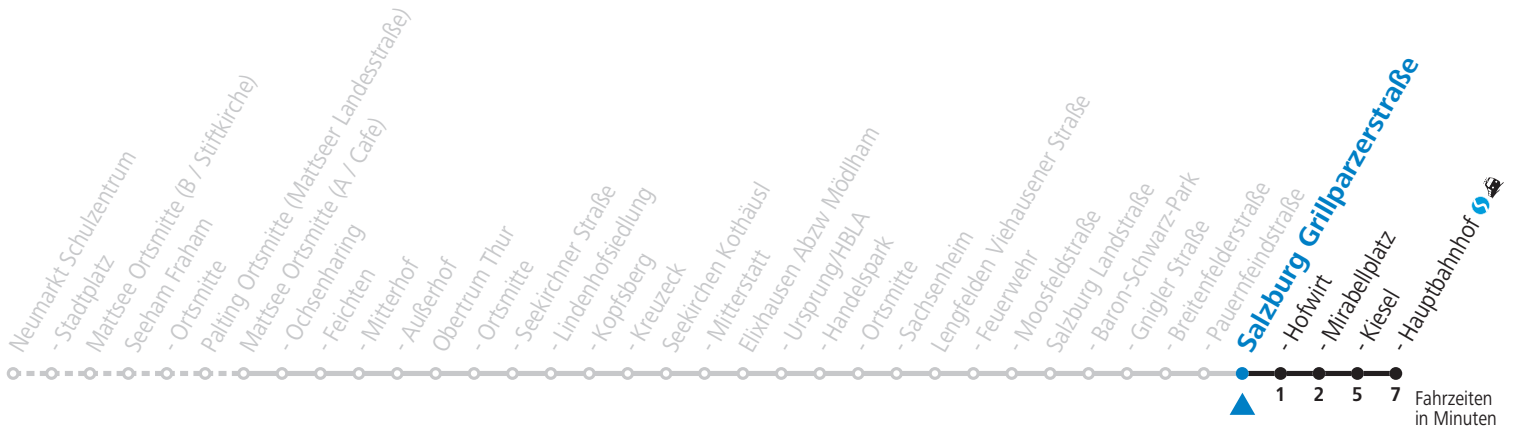

# 120 Palting - Mattsee - Mitterhof - Obertrum - Salzburg 121 (Neumarkt -) Mattsee - Seeham - Obertrum - Salzburg

gültig ab 12.12.2021.

Alle Angaben ohne Gewähr.

Montag bis Freitag					Samstag			Sonn- und Feiertag				
5	42				5	58						
6	16	36	42 <sub>S</sub>	45 <sub>F</sub> 46 <sub>S</sub>	6	28	58			6	15	57
7	02 <sub>S</sub>	06	21	36 52	7	28	58					
8	16	32			8	28	58			8	15	
9	02	32			9	28	58			9	15	
10	02	32			10	28	58			10	15	
11	02	32			11	28	58			11	15	
12	02	32			12	28	58			12	15	
13	02	32			13	28	58			13	15	
14	02	32			14	28	58			14	15	
15	02	32			15	28	58			15	15	
16	02	32	47		16	28	58			16	15	
17	02	32	47		17	28	58			17	15	
18	02	32			18	28	58			18	15	
19	02	32			19	28	58			19	15	
20	02	28	58		20	28	58			20	15	
21	28				21	58						
22	28				22	58				22	15	
23	28											