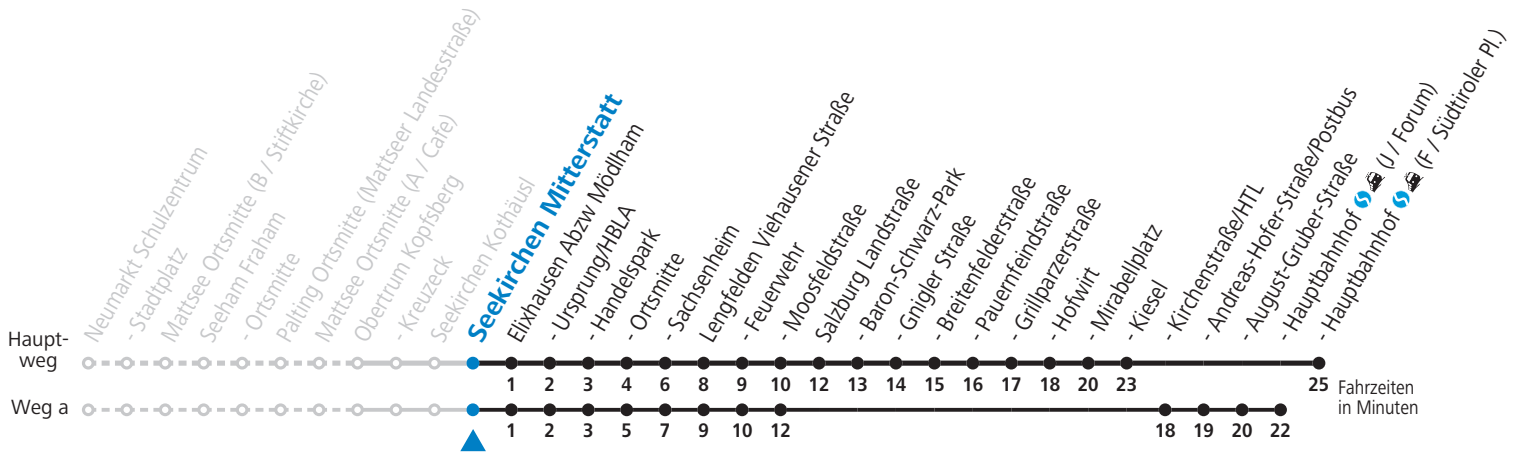

120 Palting - Mattsee - Mitterhof - Obertrum - Salzburg 121 (Neumarkt -) Mattsee - Seeham - Obertrum - Salzburg

gültig ab 12.12.2021.

Alle Angaben ohne Gewähr.

Montag bis Freitag						Samstag			Sonn- und Feiertag	
5	26	57				5	42		5	59
6	17	26_F	27_S	47	57_{ab}	6	12	42	6	41
7	01_a	02	17	33	57	7	12	42	7	59
8	13	43				8	12	42	8	59
9	13	43				9	12	42	9	59
10	13	43				10	12	42	10	59
11	13	43				11	12	42	11	59
12	13	43				12	12	42	12	59
13	13	43				13	12	42	13	59
14	13	43				14	12	42	14	59
15	13	43				15	12	42	15	59
16	13	28	43			16	12	42	16	59
17	13	28	43			17	12	42	17	59
18	13	43				18	12	42	18	59
19	13	43				19	12	42	19	59
20	12	42				20	12	42		
21	12					21	42		21	59
22	12					22	42			
23	12									

F = nur Montag bis Freitag, wenn schulfreier Werktag in Salzburg   a = fährt Weg a   b = bis Salzburg Kirchenstraße/HTL
S = nur Montag bis Freitag, wenn Schultag in Salzburg

Am 24.12. und 31.12. (sofern nicht Sonntag) gilt der Samstag-Fahrplan

Ferien im Bundesland Salzburg: 24.12.2021 bis 09.01.2022, 14. bis 20.02., 09. bis 18.04., 09.07. bis 11.09., 24.09. und 26.10. bis 02.11.2022 (Vorbehaltlich Änderungen durch die Schulbehörde)

Auf Grund der Linienlänge können nicht alle bedienten Zwischenhalte im Linienverlauf dargestellt werden. Alle Details siehe Linienfahrplan unter www.salzburg-verkehr.at