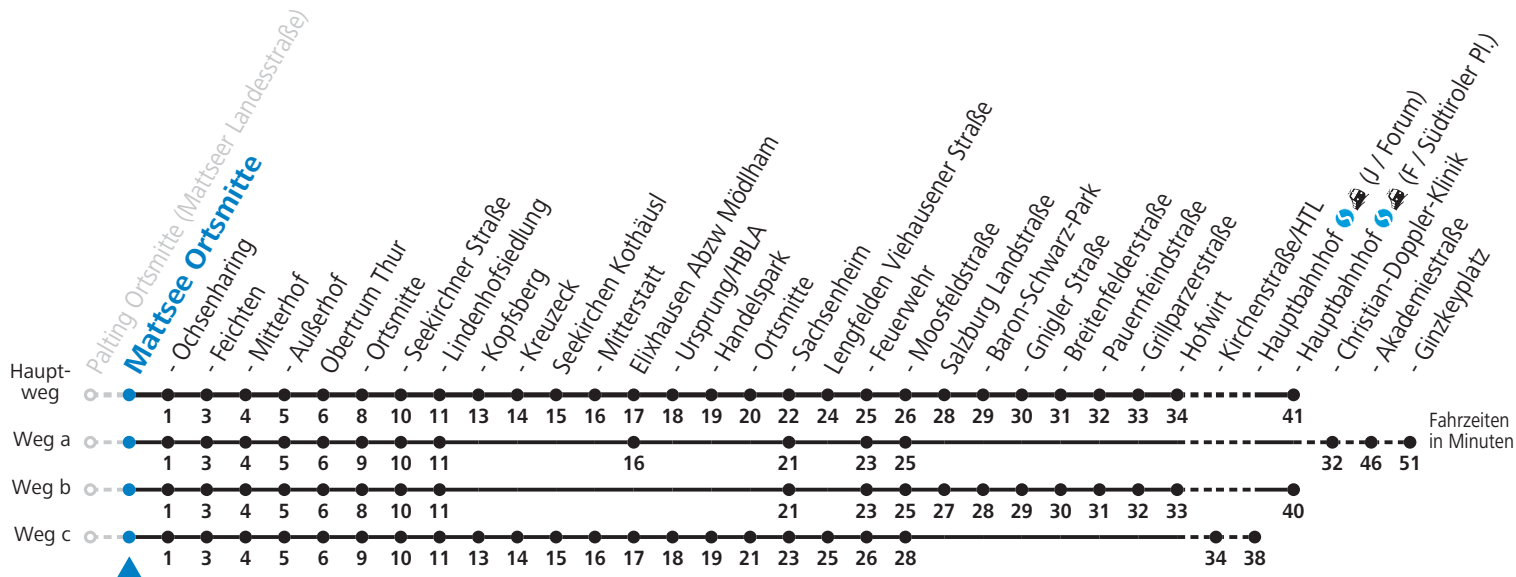

F = nur Montag bis Freitag, wenn schulfreier Werktag in Salzburg  
 S = nur Montag bis Freitag, wenn Schultag in Salzburg  
 a = fährt Weg a  
 b = fährt Weg b

c = fährt Weg c  
 d = bis Obertrum Ortsmitte  
 e = verkehrt ab Obertrum weiter als Linie 131 nach Seekirchen Bf/Gymnasium

Auf Grund der Linienlänge können nicht alle bedienten Zwischenhalte im Linienverlauf dargestellt werden. Alle Details siehe Linienfahrplan unter [www.salzburg-verkehr.at](http://www.salzburg-verkehr.at)