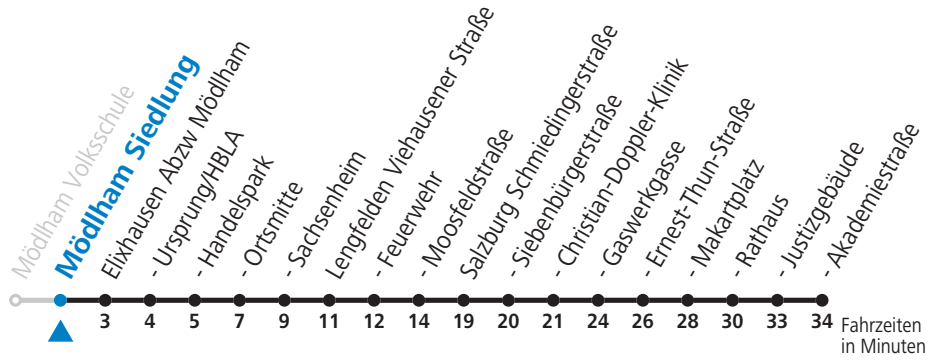

120 Mödlham - Salzburg

gültig ab 12.12.2021.

Alle Angaben ohne Gewähr.

Montag bis Freitag

6 44_S

S = nur Montag bis Freitag, wenn Schultag in Salzburg

Am 24.12. und 31.12. (sofern nicht Sonntag) gilt der Samstag-Fahrplan

Ferien im Bundesland Salzburg: 24.12.2021 bis 09.01.2022, 14. bis 20.02., 09. bis 18.04., 09.07. bis 11.09., 24.09. und 26.10. bis 02.11.2022 (Vorbehaltlich Änderungen durch die Schulbehörde)

Auf Grund der Linielänge können nicht alle bedienten Zwischenhalte im Linienverlauf dargestellt werden. Alle Details siehe Liniensfahrplan unter www.salzburg-verkehr.at