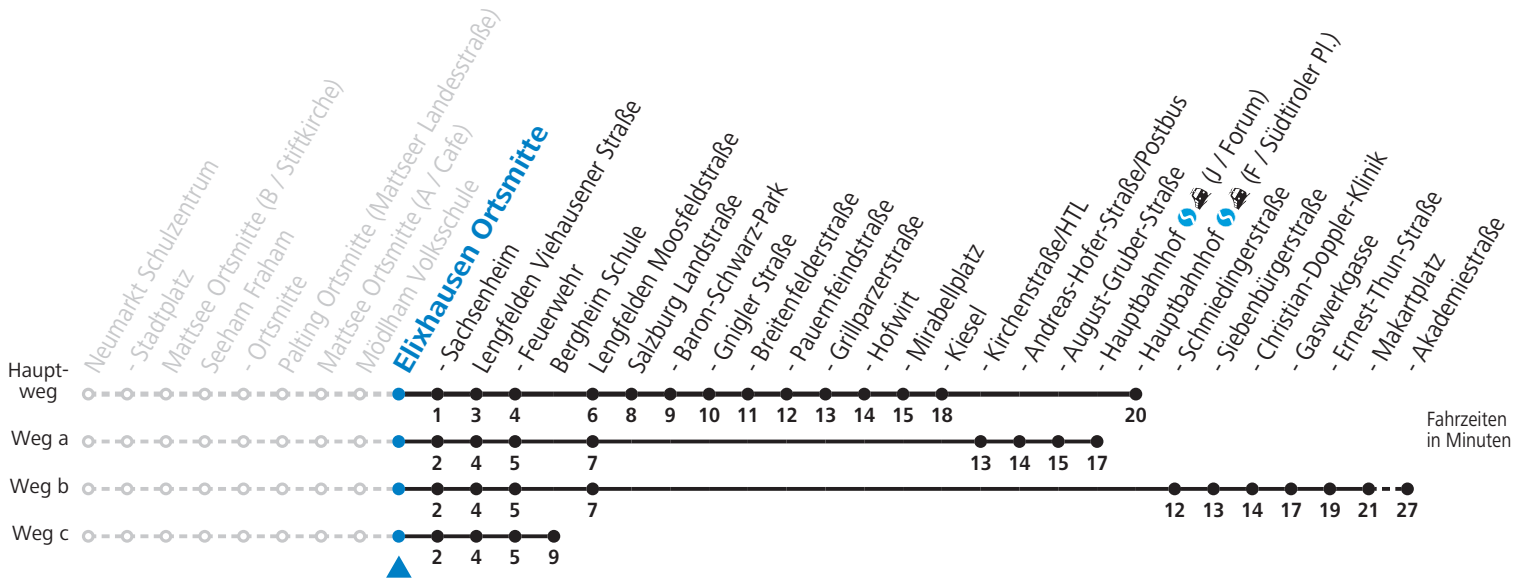

120 Palting - Mattsee - Mitterhof - Obertrum - Salzburg 121 (Neumarkt -) Mattsee - Seeham - Obertrum - Salzburg

gültig ab 12.12.2021.

Alle Angaben ohne Gewähr.

Montag bis Freitag							Samstag			Sonn- und Feiertag		
5	30						5	46				
6	02	22	31_F	32_S	51_b	52	6	16	46	6	03	45
7	02_{ad}	06_a	07	17_c	22	38	7	16	46			
8	02	18	48				8	16	46	8	03	
9	18	48					9	16	46	9	03	
10	18	48					10	16	46	10	03	
11	18	48					11	16	46	11	03	
12	18	48					12	16	46	12	03	
13	18	48					13	16	46	13	03	
14	18	48					14	16	46	14	03	
15	18	48					15	16	46	15	03	
16	18	33	48				16	16	46	16	03	
17	18	33	48				17	16	46	17	03	
18	18	48					18	16	46	18	03	
19	18	48					19	16	46	19	03	
20	16	46					20	16	46	20	03	
21	16						21	46				
22	16						22	46		22	03	
23	16											

F = nur Montag bis Freitag, wenn schulfreier Werktag in Salzburg a = fährt Weg a b = fährt Weg b c = fährt Weg c d = bis Salzburg Kirchenstraße/HTL
S = nur Montag bis Freitag, wenn Schultag in Salzburg

Am 24.12. und 31.12. (sofern nicht Sonntag) gilt der Samstag-Fahrplan

Ferien im Bundesland Salzburg: 24.12.2021 bis 09.01.2022, 14. bis 20.02., 09. bis 18.04., 09.07. bis 11.09., 24.09. und 26.10. bis 02.11.2022 (Vorbehaltlich Änderungen durch die Schulbehörde)

Auf Grund der Linienlänge können nicht alle bedienten Zwischenhalte im Linienverlauf dargestellt werden. Alle Details siehe Linienfahrplan unter www.salzburg-verkehr.at