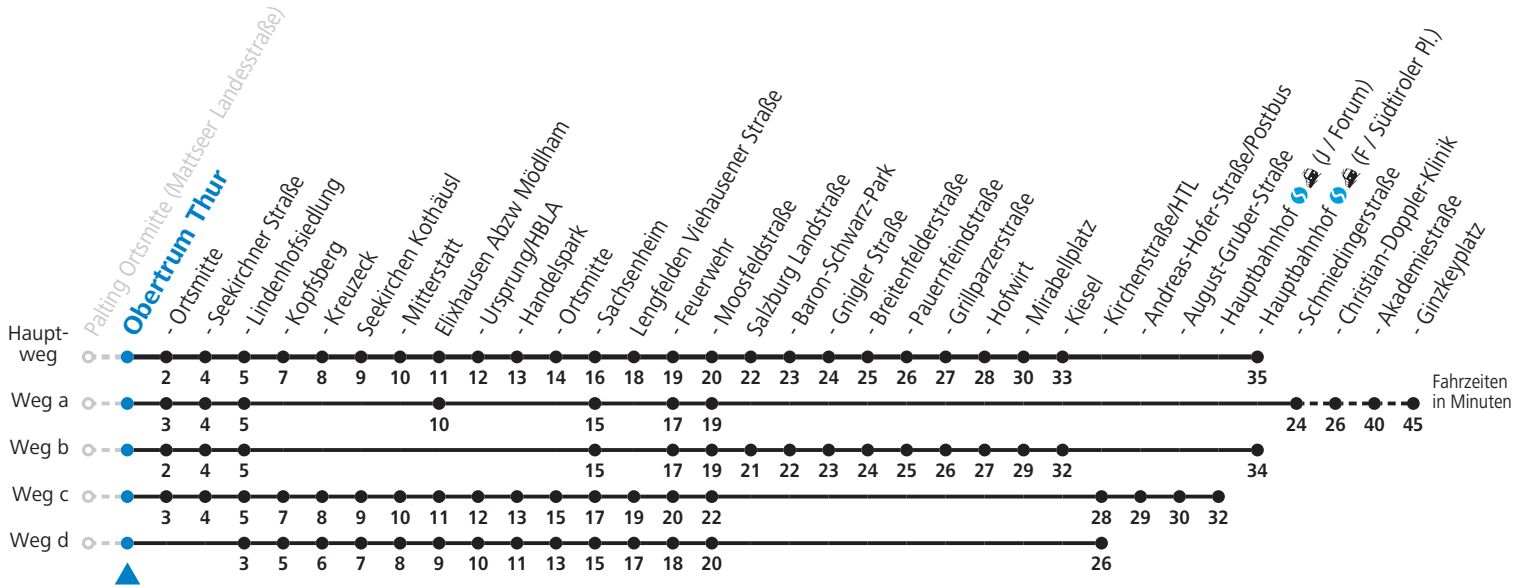

gültig ab 12.12.2021.

Alle Angaben ohne Gewähr.

Montag bis Freitag					Samstag		Sonn- und Feiertag	
5	47				5	32		
6	16^S_b	16^F	36^S_b	44^a	49^S_d	51^S_c	6	31
7	01^a	14^f_{eS}	21^S_e	47			7	49
8	11^a	33					8	49
9	33						9	49
10	33						10	49
11	33						11	49
12	33						12	49
13	33						13	49
14	33						14	49
15	33						15	49
16	33						16	49
17	33						17	49
18	33						18	49
19	33						19	49
							21	49
							22	32

F = nur Montag bis Freitag, wenn schulfreier Werktag in Salzburg
S = nur Montag bis Freitag, wenn Schultag in Salzburg
a = fährt Weg a
b = fährt Weg b

c = fährt Weg c
d = fährt Weg d
e = bis Obertrum Ortsmitte
f = verkehrt ab Obertrum weiter als Linie 131 nach Seekirchen Bf/Gymnasium

Am 24.12. und 31.12. (sofern nicht Sonntag) gilt der Samstag-Fahrplan

Ferien im Bundesland Salzburg: 24.12.2021 bis 09.01.2022, 14. bis 20.02., 09. bis 18.04., 09.07. bis 11.09., 24.09. und 26.10. bis 02.11.2022 (Vorbehaltlich Änderungen durch die Schulbehörde)

Auf Grund der Linienlänge können nicht alle bedienten Zwischenhalte im Linienverlauf dargestellt werden. Alle Details siehe Linienfahrplan unter www.salzburg-verkehr.at