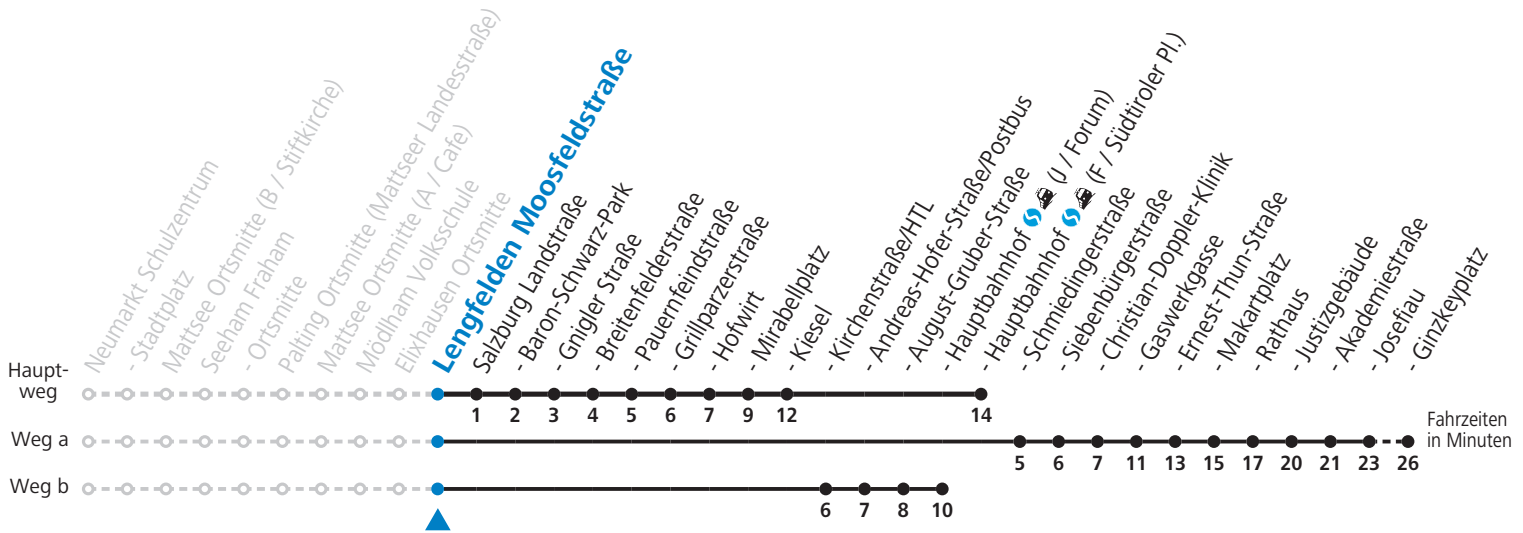

120 Palting - Mattsee - Mitterhof - Obertrum - Salzburg 121 (Neumarkt -) Mattsee - Seeham - Obertrum - Salzburg

gültig ab 12.12.2021.

Alle Angaben ohne Gewähr.

Montag bis Freitag										Samstag			Sonn- und Feiertag																
5	36									5	51									6	08	50							
6	09	29	35_S	38_F	39_S	55_S	58_{ad}^S	59		6	21	51								6	08	50							
7	03_a	09_{bc}^S	13_b^S	14	20_a	29	45			7	21	51								7									
8	09	09_a	25	30_a	55					8	21	51								8	08								
9	25	55								9	21	51								9	08								
10	25	55								10	21	51								10	08								
11	25	55								11	21	51								11	08								
12	25	55								12	21	51								12	08								
13	25	55								13	21	51								13	08								
14	25	55								14	21	51								14	08								
15	25	55								15	21	51								15	08								
16	25	40	55							16	21	51								16	08								
17	25	40	55							17	21	51								17	08								
18	25	55								18	21	51								18	08								
19	25	55								19	21	51								19	08								
20	21	51								20	21	51								20	08								
21	21									21	51									21									
22	21									22	51									22	08								
23	21																												

F = nur Montag bis Freitag, wenn schulfreier Werktag in Salzburg a = fährt Weg a c = bis Salzburg Kirchenstraße/HTL d = bis Salzburg Akademiestraße
S = nur Montag bis Freitag, wenn Schultag in Salzburg b = fährt Weg b

Am 24.12. und 31.12. (sofern nicht Sonntag) gilt der Samstag-Fahrplan

Ferien im Bundesland Salzburg: 24.12.2021 bis 09.01.2022, 14. bis 20.02., 09. bis 18.04., 09.07. bis 11.09., 24.09. und 26.10. bis 02.11.2022 (Vorbehaltlich Änderungen durch die Schulbehörde)

Auf Grund der Linienlänge können nicht alle bedienten Zwischenhalte im Linienverlauf dargestellt werden. Alle Details siehe Linienfahrplan unter www.salzburg-verkehr.at