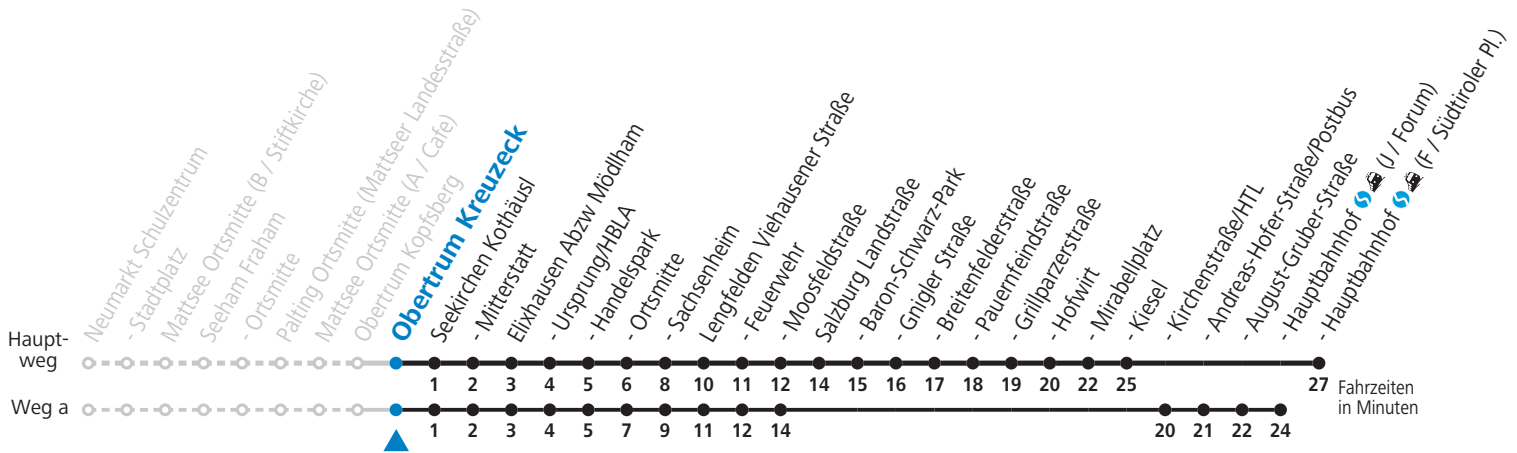

120 Palting - Mattsee - Mitterhof - Obertrum - Salzburg 121 (Neumarkt -) Mattsee - Seeham - Obertrum - Salzburg

gültig ab 12.12.2021.

Alle Angaben ohne Gewähr.

Montag bis Freitag				Samstag			Sonn- und Feiertag	
5	24	55		5	40		5	57
6	15	24_F	25_S	45	55_{ab}^S	59_a^S	6	39
7	00	15	31	55			7	57
8	11	41					8	57
9	11	41					9	57
10	11	41					10	57
11	11	41					11	57
12	11	41					12	57
13	11	41					13	57
14	11	41					14	57
15	11	41					15	57
16	11	26	41				16	57
17	11	26	41				17	57
18	11	41					18	57
19	11	41					19	57
20	10	40						
21	10						21	57
22	10							
23	10							

F = nur Montag bis Freitag, wenn schulfreier Werktag in Salzburg   a = fährt Weg a   b = bis Salzburg Kirchenstraße/HTL
S = nur Montag bis Freitag, wenn Schultag in Salzburg

Am 24.12. und 31.12. (sofern nicht Sonntag) gilt der Samstag-Fahrplan

Ferien im Bundesland Salzburg: 24.12.2021 bis 09.01.2022, 14. bis 20.02., 09. bis 18.04., 09.07. bis 11.09., 24.09. und 26.10. bis 02.11.2022 (Vorbehaltlich Änderungen durch die Schulbehörde)

Auf Grund der Linienlänge können nicht alle bedienten Zwischenhalte im Linienverlauf dargestellt werden. Alle Details siehe Linienfahrplan unter www.salzburg-verkehr.at