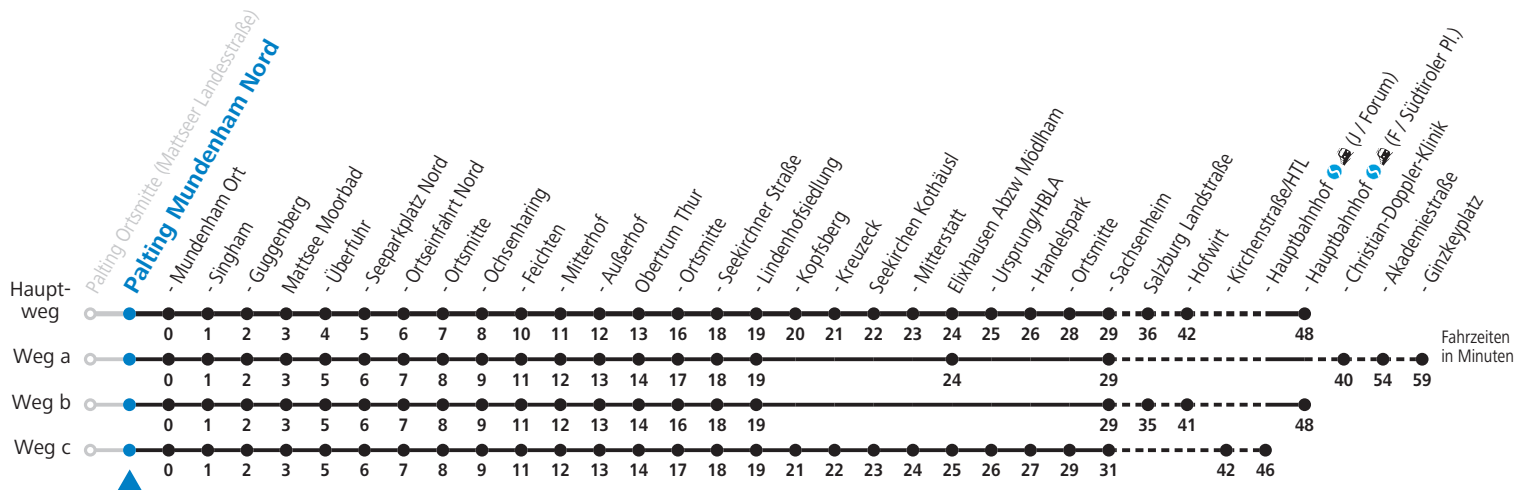

gültig ab 12.12.2021.

Alle Angaben ohne Gewähr.

Montag bis Freitag				Samstag		Sonn- und Feiertag	
5	33			5	19		
6	02_b^S	02_F	15_{df}^{gh}	6	19	6	18
7	00_{fs}^k	33	57_a	7	19	7	36
8	19			8	19	8	36
9	19			9	19	9	36
10	19			10	19	10	36
11	19			11	19	11	36
12	19			12	19	12	36
13	19			13	19	13	36
14	19			14	19	14	36
15	19			15	19	15	36
16	19			16	19	16	36
17	19			17	19	17	36
18	19			18	19	18	36
19	19			19	19	19	36
						21	36
				22	19		

- F = nur Montag bis Freitag, wenn schulfreier Werktag in Salzburg
- S = nur Montag bis Freitag, wenn Schultag in Salzburg
- a = fährt Weg a
- b = fährt Weg b
- c = fährt Weg c
- d = bis Mattsee Überfuhr
- e = bis Mattsee Seeparkplatz Nord
- f = bis Obertrum Ortsmitte
- g = von Mattighofen bis Mattsee Fahrt der ÖÖVV-Linie 875
- h = ab Mattsee Ochsenharing weiter über Mattsee Ortsmitte - Seeham nach Salzburg (Linie 121)
- i = von Perwang bis Mattsee Fahrt der ÖÖVV-Linie 875
- j = verkehrt via Neumarkt Ärztezentrum weiter nach Seekirchen Gymnasium (Linie 121/130/131)
- k = verkehrt ab Obertrum weiter als Linie 131 nach Seekirchen Bf/Gymnasium

Am 24.12. und 31.12. (sofern nicht Sonntag) gilt der Samstag-Fahrplan

Ferien im Bundesland Salzburg: 24.12.2021 bis 09.01.2022, 14. bis 20.02., 09. bis 18.04., 09.07. bis 11.09., 24.09. und 26.10. bis 02.11.2022 (Vorbehaltlich Änderungen durch die Schulbehörde)

Auf Grund der Linienlänge können nicht alle bedienten Zwischenhalte im Linienverlauf dargestellt werden. Alle Details siehe Linienfahrplan unter www.salzburg-verkehr.at