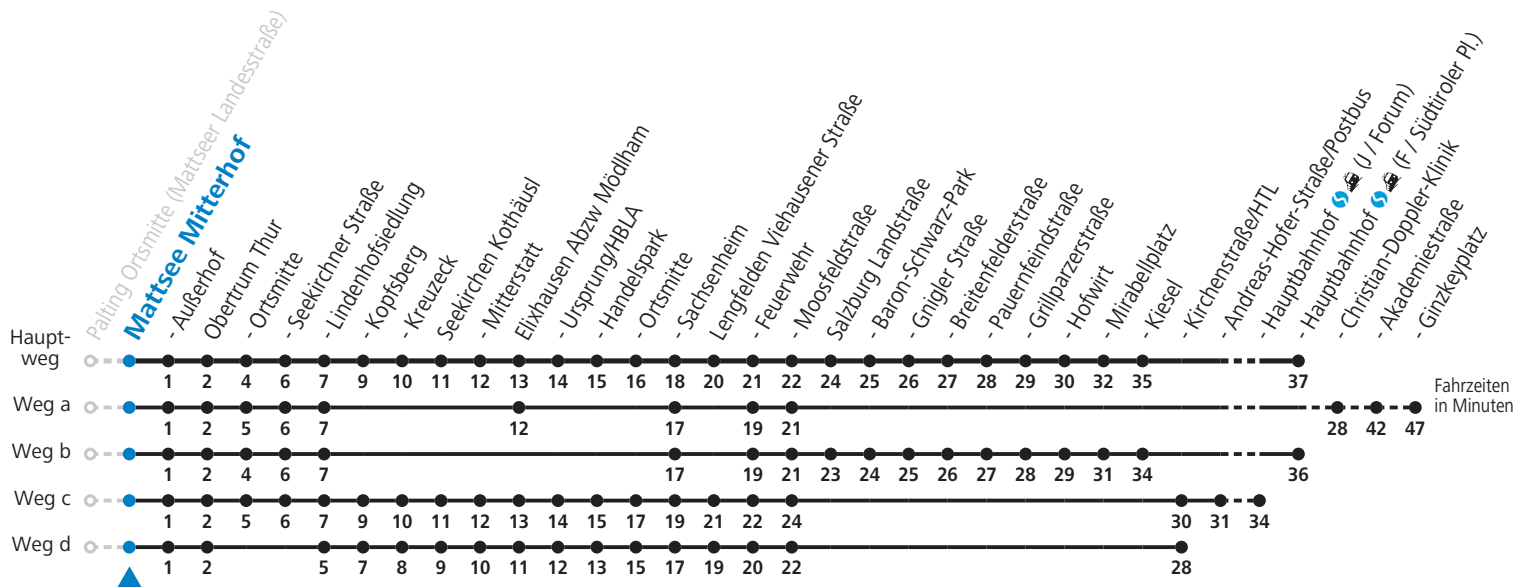

gültig ab 12.12.2021.

Alle Angaben ohne Gewähr.

Montag bis Freitag		Samstag		Sonn- und Feiertag	
5	45	5	30		
6	14^S_b 14^F 34^S_b 42_a 47^S_d 49^S_c 59_a	6	30	6	29
7	12^f_{eS} 19^S_e 45	7	30	7	47
8	09_a 31	8	30	8	47
9	31	9	30	9	47
10	31	10	30	10	47
11	31	11	30	11	47
12	31	12	30	12	47
13	31	13	30	13	47
14	31	14	30	14	47
15	31	15	30	15	47
16	31	16	30	16	47
17	31	17	30	17	47
18	31	18	30	18	47
19	31	19	30	19	47
				21	47
		22	30		

F = nur Montag bis Freitag, wenn schulfreier Werktag in Salzburg
S = nur Montag bis Freitag, wenn Schultag in Salzburg
a = fährt Weg a
b = fährt Weg b

c = fährt Weg c
d = fährt Weg d
e = bis Obertrum Ortsmitte
f = verkehrt ab Obertrum weiter als Linie 131 nach Seekirchen Bf/Gymnasium

Am 24.12. und 31.12. (sofern nicht Sonntag) gilt der Samstag-Fahrplan

Ferien im Bundesland Salzburg: 24.12.2021 bis 09.01.2022, 14. bis 20.02., 09. bis 18.04., 09.07. bis 11.09., 24.09. und 26.10. bis 02.11.2022 (Vorbehaltlich Änderungen durch die Schulbehörde)

Auf Grund der Linienlänge können nicht alle bedienten Zwischenhalte im Linienverlauf dargestellt werden. Alle Details siehe Linienfahrplan unter www.salzburg-verkehr.at