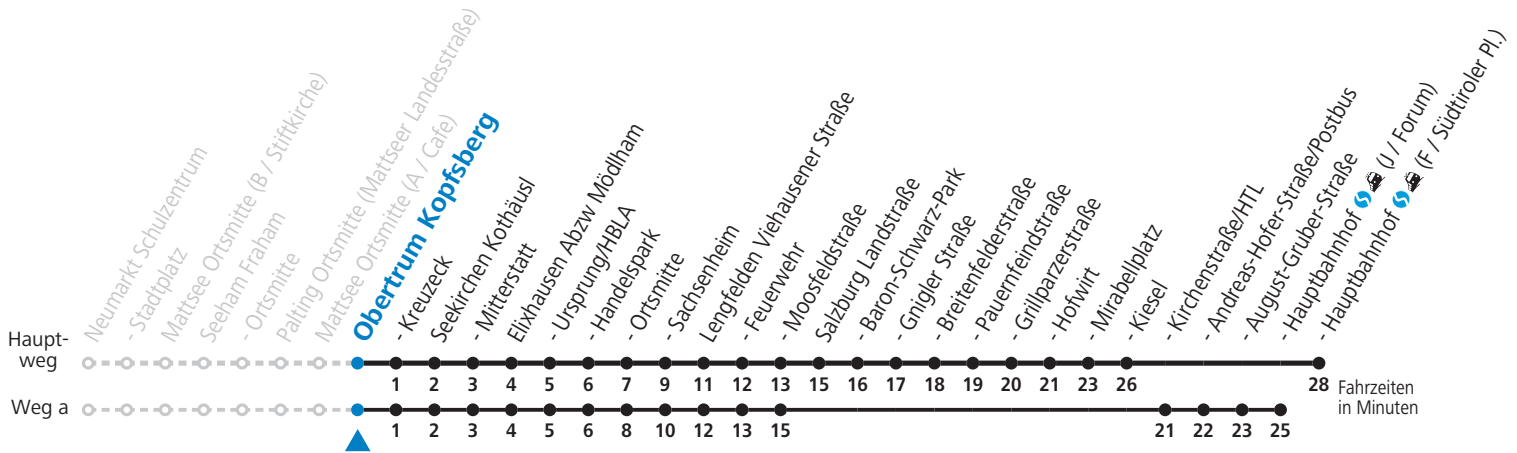

120 Palting - Mattsee - Mitterhof - Obertrum - Salzburg 121 (Neumarkt -) Mattsee - Seeham - Obertrum - Salzburg

gültig ab 12.12.2021.

Alle Angaben ohne Gewähr.

Montag bis Freitag					Samstag			Sonn- und Feiertag	
5	23	54			5	39		5	56
6	14	23_F	24_S	44	6	09	39	6	38
7	14	30	54		7	09	39	7	56
8	10	40			8	09	39	8	56
9	10	40			9	09	39	9	56
10	10	40			10	09	39	10	56
11	10	40			11	09	39	11	56
12	10	40			12	09	39	12	56
13	10	40			13	09	39	13	56
14	10	40			14	09	39	14	56
15	10	40			15	09	39	15	56
16	10	25	40		16	09	39	16	56
17	10	25	40		17	09	39	17	56
18	10	40			18	09	39	18	56
19	10	40			19	09	39	19	56
20	09	39			20	09	39		
21	09				21	39		21	56
22	09				22	39			
23	09								

F = nur Montag bis Freitag, wenn schulfreier Werktag in Salzburg   a = fährt Weg a   b = bis Salzburg Kirchenstraße/HTL
S = nur Montag bis Freitag, wenn Schultag in Salzburg

Am 24.12. und 31.12. (sofern nicht Sonntag) gilt der Samstag-Fahrplan

Ferien im Bundesland Salzburg: 24.12.2021 bis 09.01.2022, 14. bis 20.02., 09. bis 18.04., 09.07. bis 11.09., 24.09. und 26.10. bis 02.11.2022 (Vorbehaltlich Änderungen durch die Schulbehörde)

Auf Grund der Linienlänge können nicht alle bedienten Zwischenhalte im Linienverlauf dargestellt werden. Alle Details siehe Linienfahrplan unter www.salzburg-verkehr.at