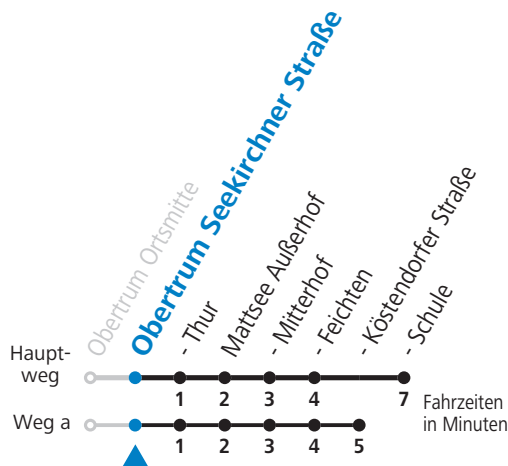

gültig ab 12.12.2021.

Alle Angaben ohne Gewähr.

Montag bis Freitag

6	31^b_{as}
7	26_s

S = nur Montag bis Freitag, wenn Schultag in Salzburg   a = fährt Weg a   b = verkehrt weiter als Schülerbus bis Neumarkt Schulzentrum

Am 24.12. und 31.12. (sofern nicht Sonntag) gilt der Samstag-Fahrplan

Ferien im Bundesland Salzburg: 24.12.2021 bis 09.01.2022, 14. bis 20.02., 09. bis 18.04., 09.07. bis 11.09., 24.09. und 26.10. bis 02.11.2022 (Vorbehaltlich Änderungen durch die Schulbehörde)