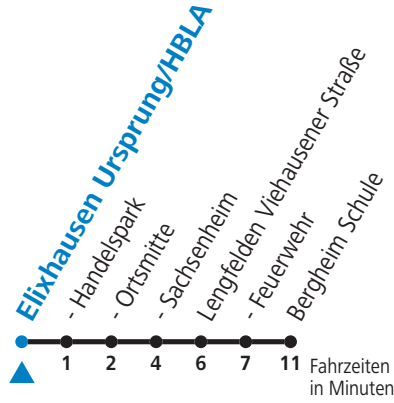

120 Palting - Mattsee - Mitterhof - Obertrum - Salzburg
121 (Neumarkt -) Mattsee - Seeham - Obertrum - Salzburg

gültig ab 12.12.2021.

Alle Angaben ohne Gewähr.

Montag bis Freitag

7 15_S

S = nur Montag bis Freitag, wenn Schultag in Salzburg

Am 24.12. und 31.12. (sofern nicht Sonntag) gilt der Samstag-Fahrplan

Ferien im Bundesland Salzburg: 24.12.2021 bis 09.01.2022, 14. bis 20.02., 09. bis 18.04., 09.07. bis 11.09., 24.09. und 26.10. bis 02.11.2022 (Vorbehaltlich Änderungen durch die Schulbehörde)

Auf Grund der Linienlänge können nicht alle bedienten Zwischenhalte im Linienverlauf dargestellt werden. Alle Details siehe Linienfahrplan unter www.salzburg-verkehr.at