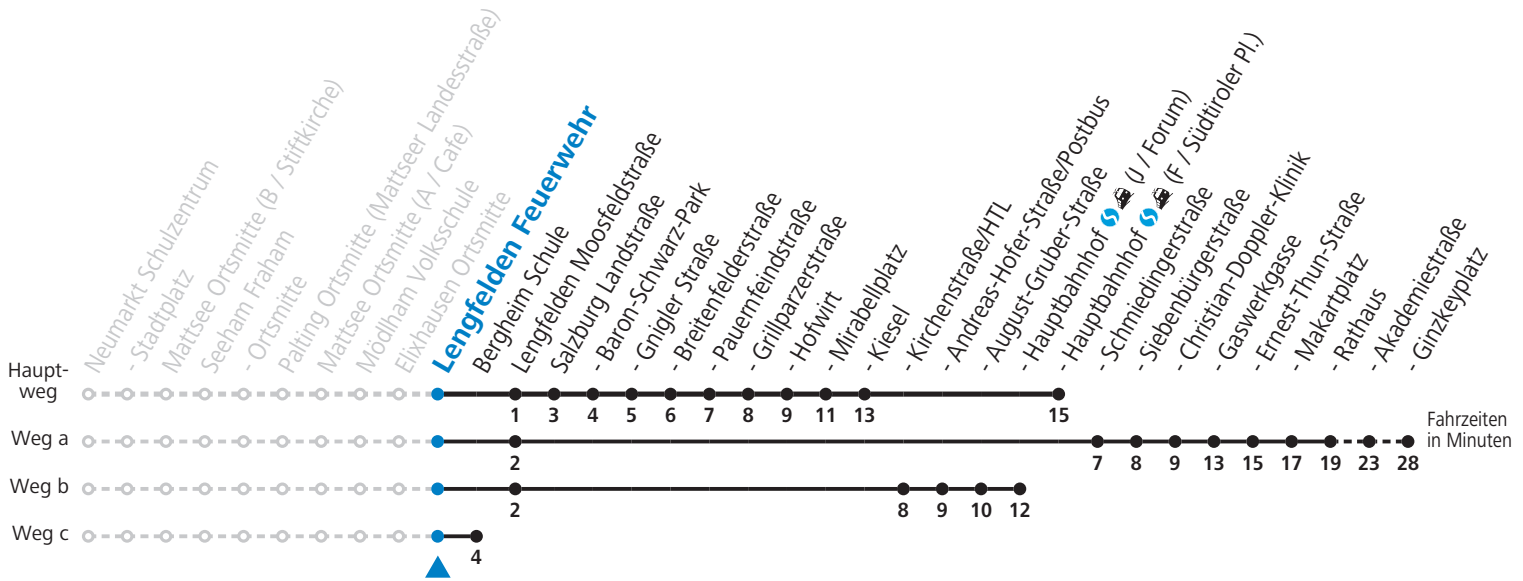

120 Palting - Mattsee - Mitterhof - Obertrum - Salzburg 121 (Neumarkt -) Mattsee - Seeham - Obertrum - Salzburg

gültig ab 12.12.2021.

Alle Angaben ohne Gewähr.

Montag bis Freitag										Samstag			Sonn- und Feiertag																
5	34									5	50									6	07	49							
6	07	27	33_S	36_F	37_S	53_S	56_{ae}^S	57		6	20	50								6	07	49							
7	01_a	07_{bd}^S	11_b^S	12	18_a	22_c^S	27	43		7	20	50								7	07								
8	07	07_a	23	28_a	53					8	20	50								8	07								
9	23	53								9	20	50								9	07								
10	23	53								10	20	50								10	07								
11	23	53								11	20	50								11	07								
12	23	53								12	20	50								12	07								
13	23	53								13	20	50								13	07								
14	23	53								14	20	50								14	07								
15	23	53								15	20	50								15	07								
16	23	38	53							16	20	50								16	07								
17	23	38	53							17	20	50								17	07								
18	23	53								18	20	50								18	07								
19	23	53								19	20	50								19	07								
20	20	50								20	20	50								20	07								
21	20									21	50									21	07								
22	20									22	50									22	07								
23	20																												

F = nur Montag bis Freitag, wenn schulfreier Werktag in Salzburg a = fährt Weg a c = fährt Weg c

e = bis Salzburg Akademiestraße

S = nur Montag bis Freitag, wenn Schultag in Salzburg

b = fährt Weg b d = bis Salzburg Kirchenstraße/HTL

Am 24.12. und 31.12. (sofern nicht Sonntag) gilt der Samstag-Fahrplan

Ferien im Bundesland Salzburg: 24.12.2021 bis 09.01.2022, 14. bis 20.02., 09. bis 18.04., 09.07. bis 11.09., 24.09. und 26.10. bis 02.11.2022 (Vorbehaltlich Änderungen durch die Schulbehörde)

Auf Grund der Linienlänge können nicht alle bedienten Zwischenhalte im Linienverlauf dargestellt werden. Alle Details siehe Linienfahrplan unter www.salzburg-verkehr.at