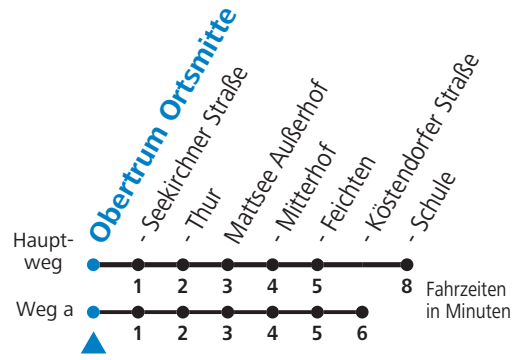

gültig ab 12.12.2021.

Alle Angaben ohne Gewähr.

Montag bis Freitag

6	30^b_{as}
7	25_s

S = nur Montag bis Freitag, wenn Schultag in Salzburg   a = fährt Weg a   b = verkehrt weiter als Schülerbus bis Neumarkt Schulzentrum

Am 24.12. und 31.12. (sofern nicht Sonntag) gilt der Samstag-Fahrplan

Ferien im Bundesland Salzburg: 24.12.2021 bis 09.01.2022, 14. bis 20.02., 09. bis 18.04., 09.07. bis 11.09., 24.09. und 26.10. bis 02.11.2022 (Vorbehaltlich Änderungen durch die Schulbehörde)