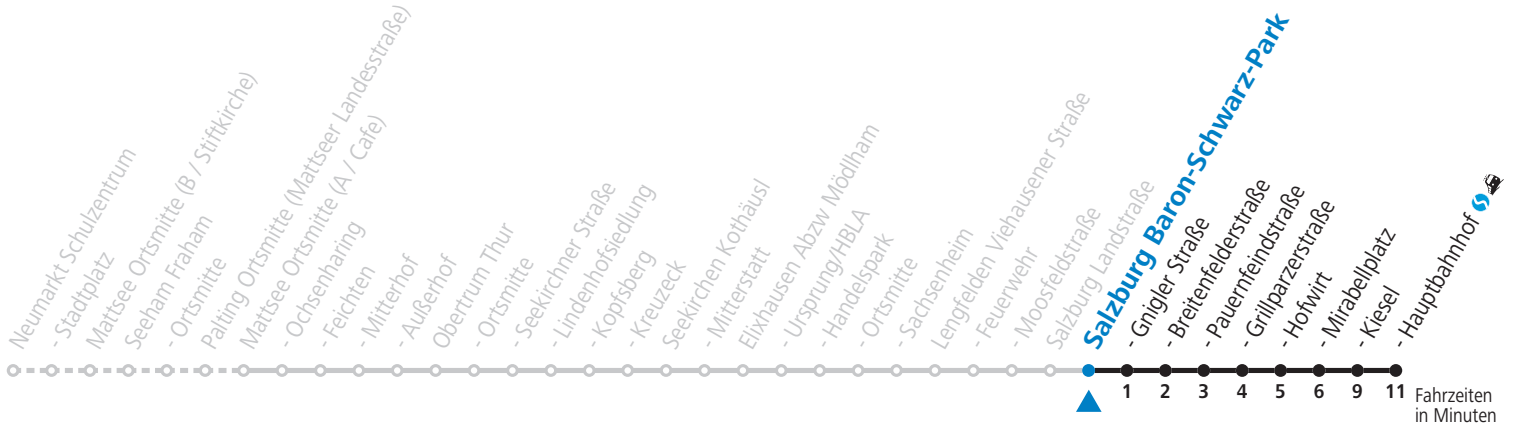

# 120 Palting - Mattsee - Mitterhof - Obertrum - Salzburg 121 (Neumarkt -) Mattsee - Seeham - Obertrum - Salzburg

gültig ab 12.12.2021.

Alle Angaben ohne Gewähr.

Montag bis Freitag							Samstag			Sonn- und Feiertag				
5	38						5	54						
6	12	32	38 <sub>S</sub>	41 <sub>F</sub>	42 <sub>S</sub>	58 <sub>S</sub>	6	24	54			6	11	53
7	02	17	32	48			7	24	54					
8	12	28	58				8	24	54			8	11	
9	28	58					9	24	54			9	11	
10	28	58					10	24	54			10	11	
11	28	58					11	24	54			11	11	
12	28	58					12	24	54			12	11	
13	28	58					13	24	54			13	11	
14	28	58					14	24	54			14	11	
15	28	58					15	24	54			15	11	
16	28	43	58				16	24	54			16	11	
17	28	43	58				17	24	54			17	11	
18	28	58					18	24	54			18	11	
19	28	58					19	24	54			19	11	
20	24	54					20	24	54			20	11	
21	24						21	54						
22	24						22	54				22	11	
23	24													