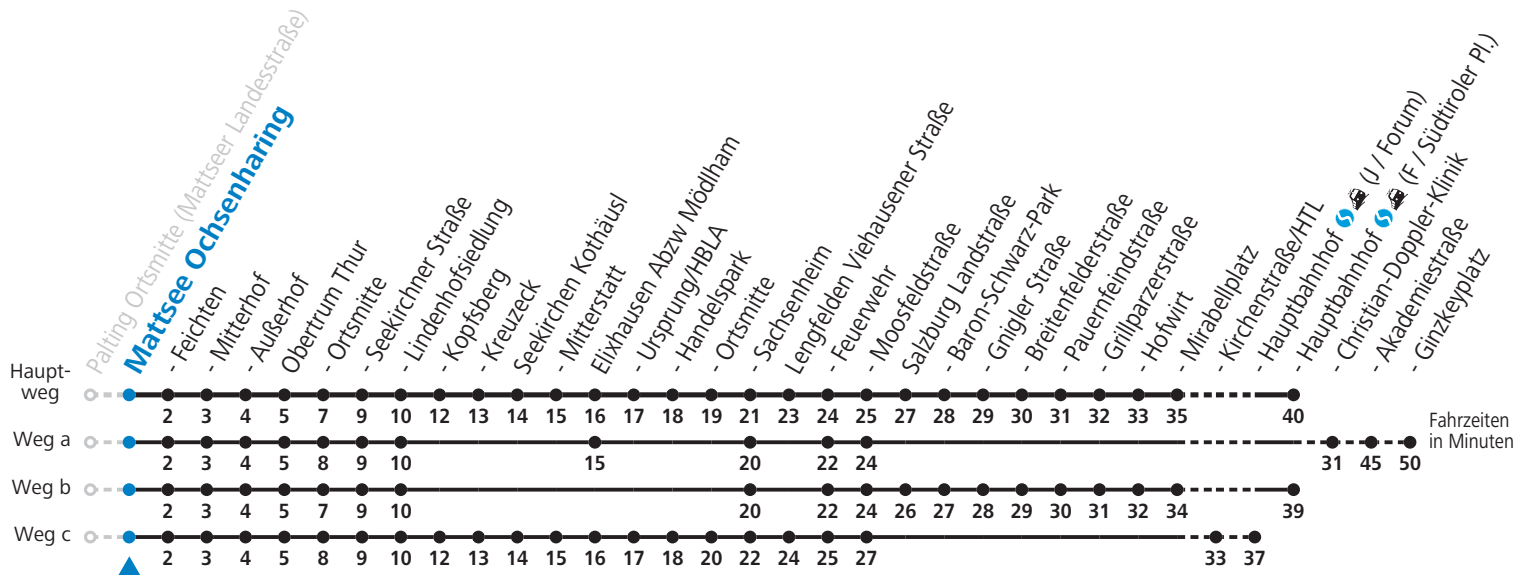

gültig ab 12.12.2021.

Alle Angaben ohne Gewähr.

Montag bis Freitag		Samstag		Sonn- und Feiertag	
5	42	5	27		
6	11^S_b 11^F 31^S_b 39_a 46^S_c 56_a	6	27	6	26
7	09^e_{ds} 16^S_d 42	7	27	7	44
8	06_a 28	8	27	8	44
9	28	9	27	9	44
10	28	10	27	10	44
11	28	11	27	11	44
12	28	12	27	12	44
13	28	13	27	13	44
14	28	14	27	14	44
15	28	15	27	15	44
16	28	16	27	16	44
17	28	17	27	17	44
18	28	18	27	18	44
19	28	19	27	19	44
				21	44
		22	27		

F = nur Montag bis Freitag, wenn schulfreier Werktag in Salzburg
S = nur Montag bis Freitag, wenn Schultag in Salzburg
a = fährt Weg a
b = fährt Weg b

c = fährt Weg c
d = bis Obertrum Ortsmitte
e = verkehrt ab Obertrum weiter als Linie 131 nach Seekirchen Bf/Gymnasium

Am 24.12. und 31.12. (sofern nicht Sonntag) gilt der Samstag-Fahrplan

Ferien im Bundesland Salzburg: 24.12.2021 bis 09.01.2022, 14. bis 20.02., 09. bis 18.04., 09.07. bis 11.09., 24.09. und 26.10. bis 02.11.2022 (Vorbehaltlich Änderungen durch die Schulbehörde)

Auf Grund der Linienlänge können nicht alle bedienten Zwischenhalte im Linienverlauf dargestellt werden. Alle Details siehe Linienfahrplan unter www.salzburg-verkehr.at