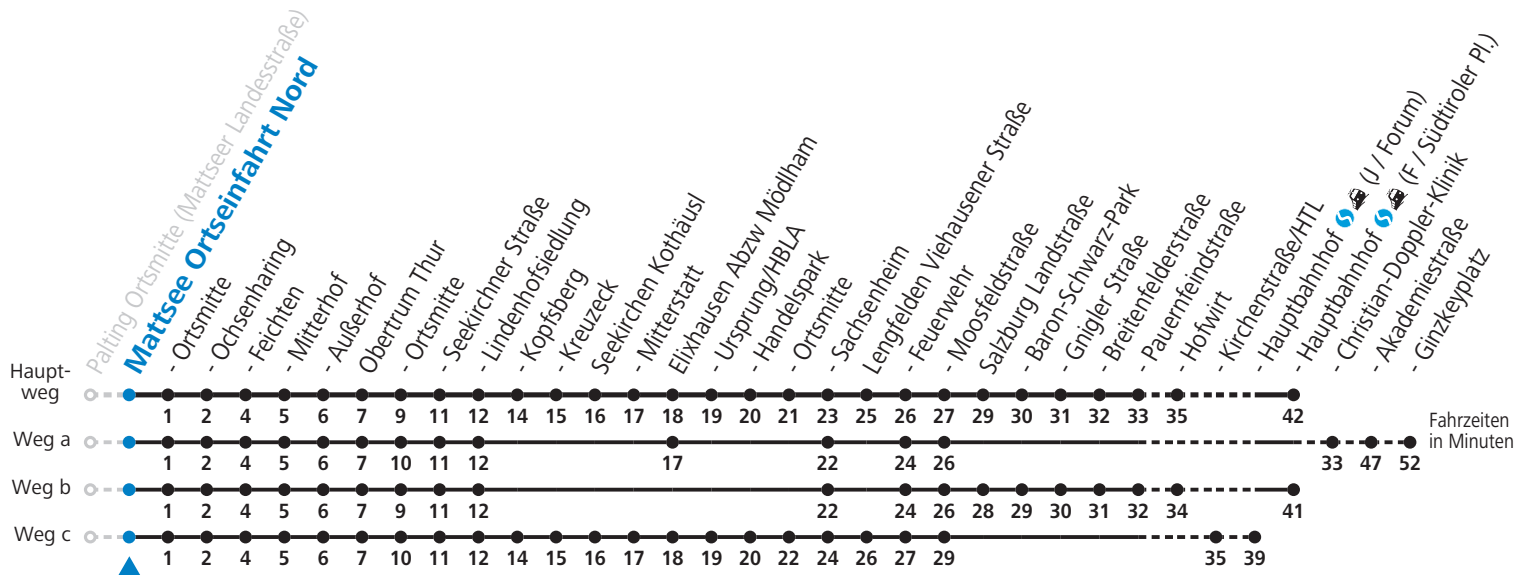

F = nur Montag bis Freitag, wenn schulfreier Werktag in Salzburg  
 S = nur Montag bis Freitag, wenn Schultag in Salzburg  
 a = fährt Weg a  
 b = fährt Weg b

c = fährt Weg c  
 d = bis Obertrum Ortmitte  
 e = verkehrt ab Obertrum weiter als Linie 131 nach Seekirchen Bf/Gymnasium

Auf Grund der Linienlänge können nicht alle bedienten Zwischenhalte im Linienverlauf dargestellt werden. Alle Details siehe Linienfahrplan unter [www.salzburg-verkehr.at](http://www.salzburg-verkehr.at)