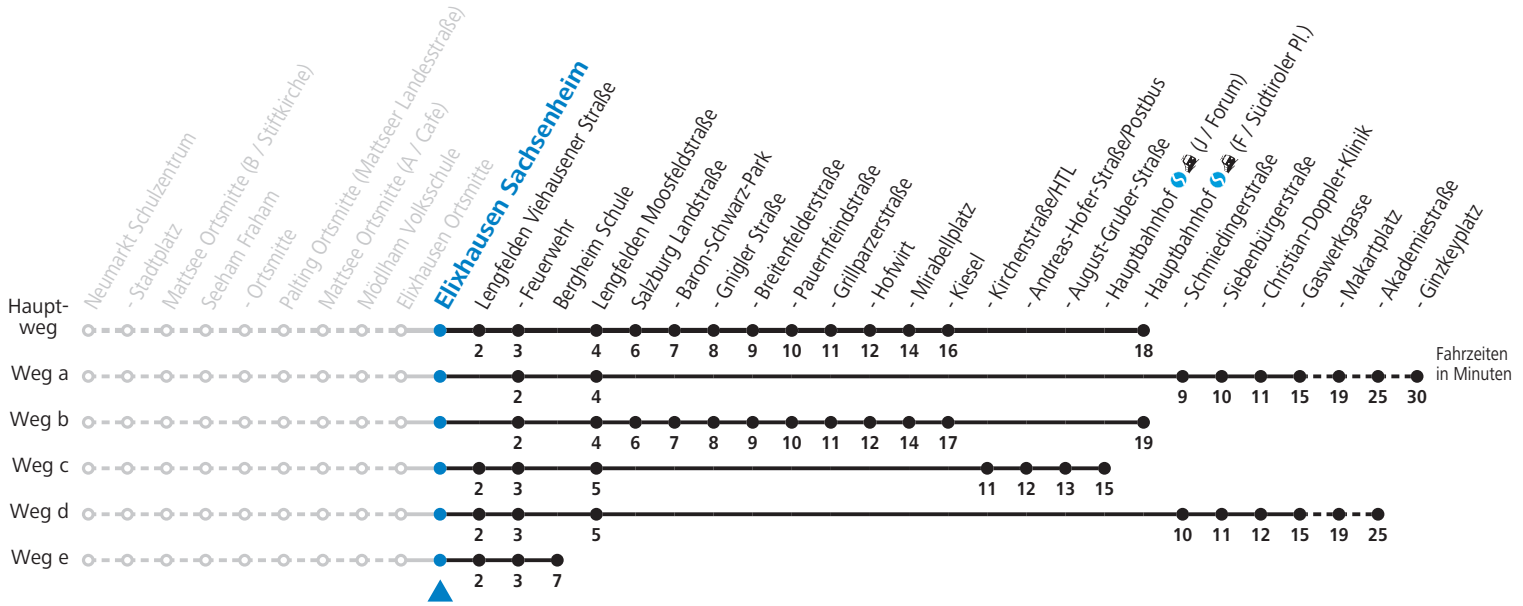

120 Palting - Mattsee - Mitterhof - Obertrum - Salzburg

121 (Neumarkt -) Mattsee - Seeham - Obertrum - Salzburg

gültig ab 12.12.2021.

Alle Angaben ohne Gewähr.

Montag bis Freitag											Samstag			Sonn- und Feiertag				
5	31										5	47						
6	04	24	31^S_b	33^F	34^S_s	51^S_b	53^S_d	54	59^a		6	17	47			6	04	46
7	04^S_{cf}	08^S_c	09	16^a	19^S_e	24	40				7	17	47					
8	04	05^a	20	26^a	50						8	17	47			8	04	
9	20	50									9	17	47			9	04	
10	20	50									10	17	47			10	04	
11	20	50									11	17	47			11	04	
12	20	50									12	17	47			12	04	
13	20	50									13	17	47			13	04	
14	20	50									14	17	47			14	04	
15	20	50									15	17	47			15	04	
16	20	35	50								16	17	47			16	04	
17	20	35	50								17	17	47			17	04	
18	20	50									18	17	47			18	04	
19	20	50									19	17	47			19	04	
20	17	47									20	17	47			20	04	
21	17										21	47						
22	17										22	47				22	04	
23	17																	

F = nur Montag bis Freitag, wenn schulfreier Werktag in Salzburg
S = nur Montag bis Freitag, wenn Schultag in Salzburg

a = fährt Weg a
b = fährt Weg b

c = fährt Weg c
d = fährt Weg d

e = fährt Weg e

f = bis Salzburg Kirchenstraße/HTL

Am 24.12. und 31.12. (sofern nicht Sonntag) gilt der Samstag-Fahrplan

Ferien im Bundesland Salzburg: 24.12.2021 bis 09.01.2022, 14. bis 20.02., 09. bis 18.04., 09.07. bis 11.09., 24.09. und 26.10. bis 02.11.2022 (Vorbehaltlich Änderungen durch die Schulbehörde)

Auf Grund der Linienlänge können nicht alle bedienten Zwischenhalte im Linienverlauf dargestellt werden. Alle Details siehe Linienfahrplan unter www.salzburg-verkehr.at