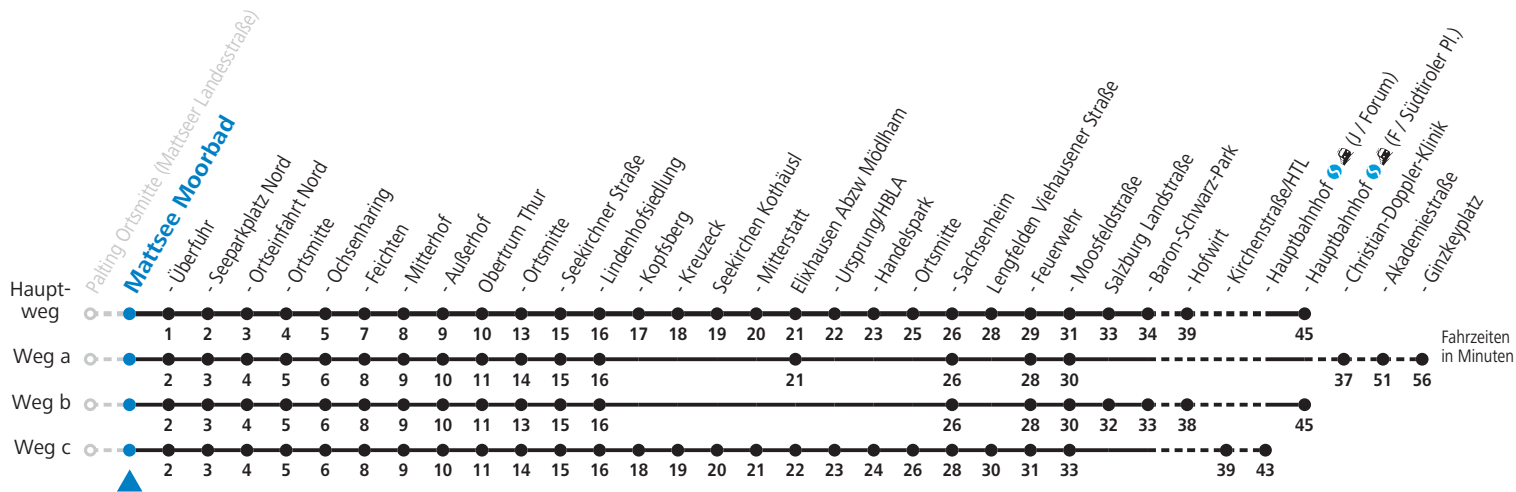

gültig ab 12.12.2021.

Alle Angaben ohne Gewähr.

Montag bis Freitag		Samstag		Sonn- und Feiertag	
5	36	5	22		
6	05^S_b 05^F 18^{gh}_{df} 25^S_b 33^a 35^{ij}_{es} 40^S_c 50^a	6	22	6	21
7	03^k_{fs} 36	7	22	7	39
8	00^a 22	8	22	8	39
9	22	9	22	9	39
10	22	10	22	10	39
11	22	11	22	11	39
12	22	12	22	12	39
13	22	13	22	13	39
14	22	14	22	14	39
15	22	15	22	15	39
16	22	16	22	16	39
17	22	17	22	17	39
18	22	18	22	18	39
19	22	19	22	19	39
				21	39
		22	22		

- F = nur Montag bis Freitag, wenn schulfreier Werktag in Salzburg
- S = nur Montag bis Freitag, wenn Schultag in Salzburg
- a = fährt Weg a
- b = fährt Weg b
- c = fährt Weg c
- d = bis Mattsee Überfuhr
- e = bis Mattsee Seeparkplatz Nord
- f = bis Obertrum Ortsmitte
- g = von Mattighofen bis Mattsee Fahrt der ÖÖVV-Linie 875
- h = ab Mattsee Ochsenharing weiter über Mattsee Ortsmitte - Seeham nach Salzburg (Linie 121)
- i = von Perwang bis Mattsee Fahrt der ÖÖVV-Linie 875
- j = verkehrt via Neumarkt Ärztezentrum weiter nach Seekirchen Gymnasium (Linie 121/130/131)
- k = verkehrt ab Obertrum weiter als Linie 131 nach Seekirchen Bf/Gymnasium

Am 24.12. und 31.12. (sofern nicht Sonntag) gilt der Samstag-Fahrplan

Ferien im Bundesland Salzburg: 24.12.2021 bis 09.01.2022, 14. bis 20.02., 09. bis 18.04., 09.07. bis 11.09., 24.09. und 26.10. bis 02.11.2022 (Vorbehaltlich Änderungen durch die Schulbehörde)

Auf Grund der Linienlänge können nicht alle bedienten Zwischenhalte im Linienverlauf dargestellt werden. Alle Details siehe Linienfahrplan unter www.salzburg-verkehr.at