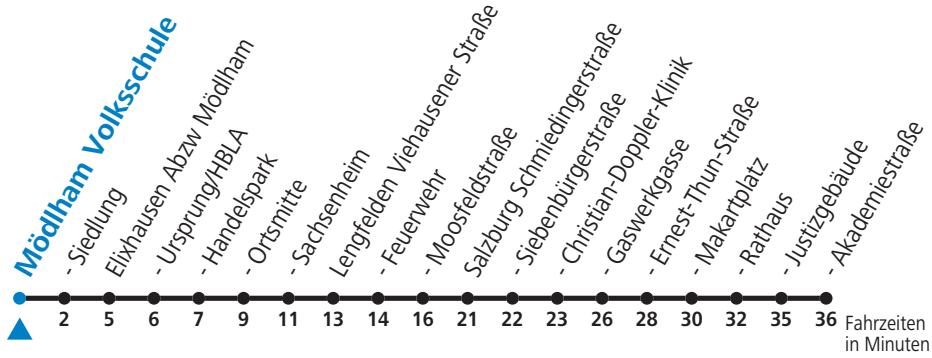

120 Mödlham - Salzburg

gültig ab 12.12.2021.

Alle Angaben ohne Gewähr.

Montag bis Freitag

6 42_S

S = nur Montag bis Freitag, wenn Schultag in Salzburg

Am 24.12. und 31.12. (sofern nicht Sonntag) gilt der Samstag-Fahrplan

Ferien im Bundesland Salzburg: 24.12.2021 bis 09.01.2022, 14. bis 20.02., 09. bis 18.04., 09.07. bis 11.09., 24.09. und 26.10. bis 02.11.2022 (Vorbehaltlich Änderungen durch die Schulbehörde)

Auf Grund der Linienlänge können nicht alle bedienten Zwischenhalte im Linienverlauf dargestellt werden. Alle Details siehe Linienfahrplan unter www.salzburg-verkehr.at