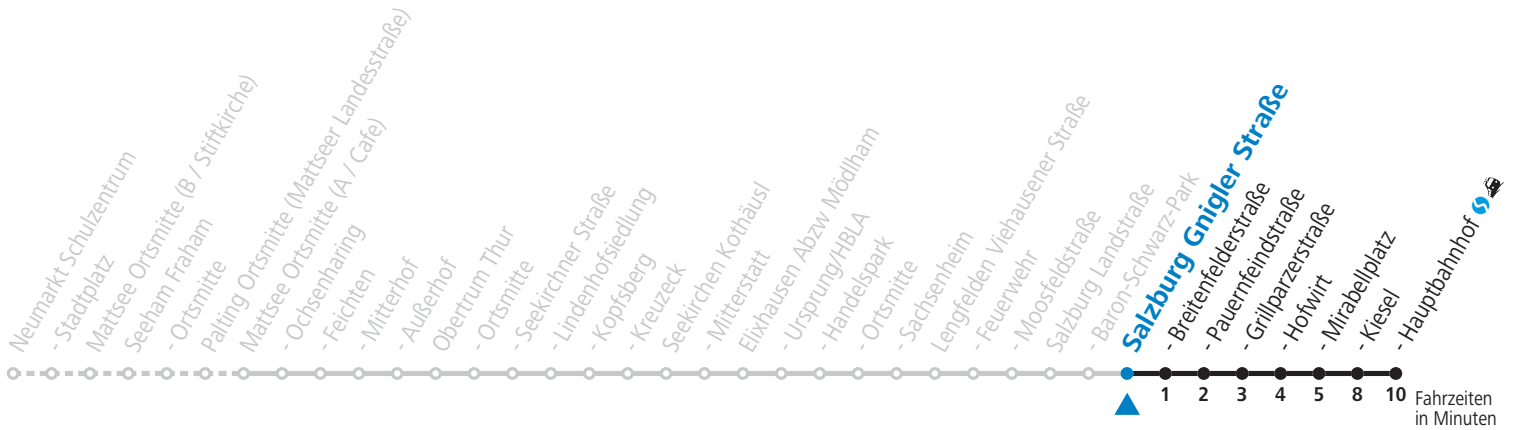

# 120 Palting - Mattsee - Mitterhof - Obertrum - Salzburg 121 (Neumarkt -) Mattsee - Seeham - Obertrum - Salzburg

gültig ab 12.12.2021.

Alle Angaben ohne Gewähr.

Montag bis Freitag							Samstag			Sonn- und Feiertag				
5	39						5	55				6	12	54
6	13	33	39 <sub>S</sub>	42 <sub>F</sub>	43 <sub>S</sub>	59 <sub>S</sub>	6	25	55					
7	03	18	33	49			7	25	55					
8	13	29	59				8	25	55			8	12	
9	29	59					9	25	55			9	12	
10	29	59					10	25	55			10	12	
11	29	59					11	25	55			11	12	
12	29	59					12	25	55			12	12	
13	29	59					13	25	55			13	12	
14	29	59					14	25	55			14	12	
15	29	59					15	25	55			15	12	
16	29	44	59				16	25	55			16	12	
17	29	44	59				17	25	55			17	12	
18	29	59					18	25	55			18	12	
19	29	59					19	25	55			19	12	
20	25	55					20	25	55			20	12	
21	25						21	55				22	12	
22	25						22	55						
23	25													