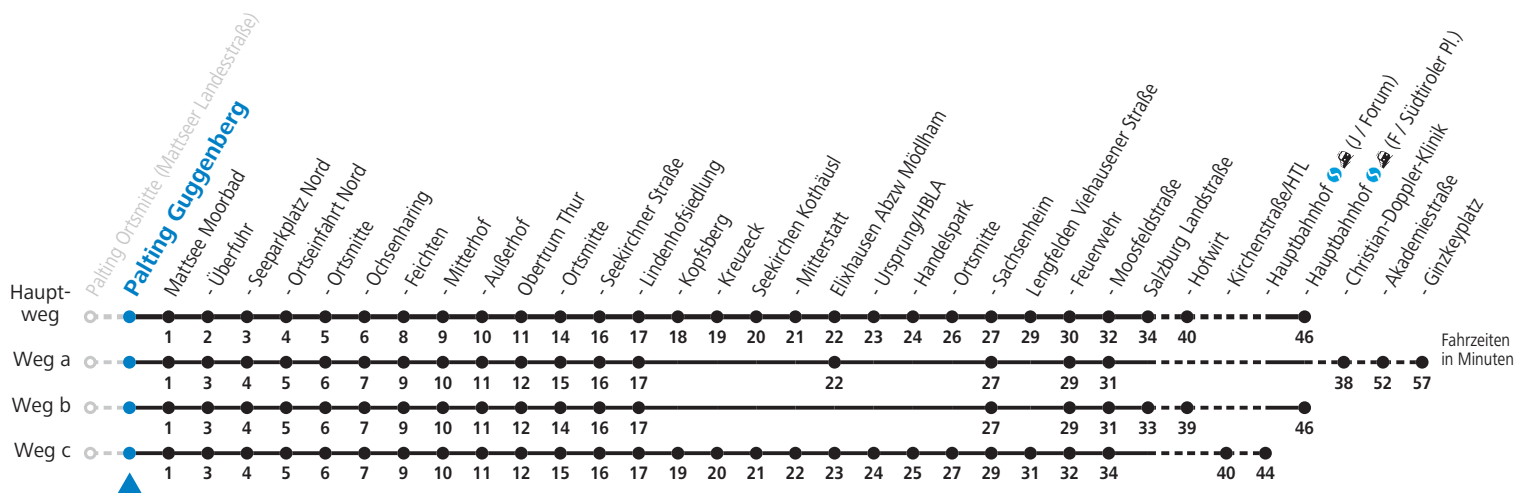

gültig ab 12.12.2021.

Alle Angaben ohne Gewähr.

Montag bis Freitag		Samstag		Sonn- und Feiertag	
5	35	5	21		
6	04_b^S 04_F 17_{dF}^{gh} 24_b^S 32_a 34_{es}^{ij} 39_c^S 49_a	6	21	6	20
7	02_{fs}^k 35 59_a	7	21	7	38
8	21	8	21	8	38
9	21	9	21	9	38
10	21	10	21	10	38
11	21	11	21	11	38
12	21	12	21	12	38
13	21	13	21	13	38
14	21	14	21	14	38
15	21	15	21	15	38
16	21	16	21	16	38
17	21	17	21	17	38
18	21	18	21	18	38
19	21	19	21	19	38
				21	38
		22	21		

- F = nur Montag bis Freitag, wenn schulfreier Werktag in Salzburg
- S = nur Montag bis Freitag, wenn Schultag in Salzburg
- a = fährt Weg a
- b = fährt Weg b
- c = fährt Weg c
- d = bis Mattsee Überfuhr
- e = bis Mattsee Seeparkplatz Nord
- f = bis Obertrum Ortsmitte
- g = von Mattighofen bis Mattsee Fahrt der OÖVV-Linie 875
- h = ab Mattsee Ochsenharing weiter über Mattsee Ortsmitte - Seeham nach Salzburg (Linie 121)
- i = von Perwang bis Mattsee Fahrt der OÖVV-Linie 875
- j = verkehrt via Neumarkt Ärztezentrum weiter nach Seekirchen Gymnasium (Linie 121/130/131)
- k = verkehrt ab Obertrum weiter als Linie 131 nach Seekirchen Bf/Gymnasium

Am 24.12. und 31.12. (sofern nicht Sonntag) gilt der Samstag-Fahrplan

Ferien im Bundesland Salzburg: 24.12.2021 bis 09.01.2022, 14. bis 20.02., 09. bis 18.04., 09.07. bis 11.09., 24.09. und 26.10. bis 02.11.2022 (Vorbehaltlich Änderungen durch die Schulbehörde)

Auf Grund der Linienlänge können nicht alle bedienten Zwischenhalte im Linienverlauf dargestellt werden. Alle Details siehe Linienfahrplan unter www.salzburg-verkehr.at