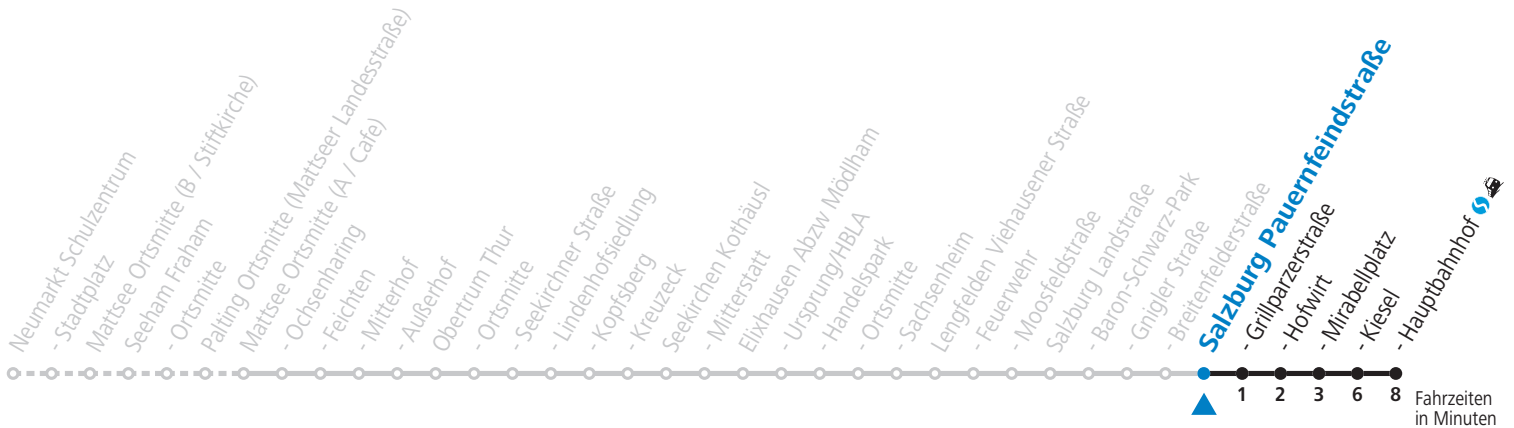

120 Palting - Mattsee - Mitterhof - Obertrum - Salzburg 121 (Neumarkt -) Mattsee - Seeham - Obertrum - Salzburg

gültig ab 12.12.2021.

Alle Angaben ohne Gewähr.

Montag bis Freitag					Samstag			Sonn- und Feiertag				
5	41				5	57						
6	15	35	41_S	44_F 45_S	6	27	57			6	14	56
7	01_S	05	20	35 51	7	27	57					
8	15	31			8	27	57			8	14	
9	01	31			9	27	57			9	14	
10	01	31			10	27	57			10	14	
11	01	31			11	27	57			11	14	
12	01	31			12	27	57			12	14	
13	01	31			13	27	57			13	14	
14	01	31			14	27	57			14	14	
15	01	31			15	27	57			15	14	
16	01	31	46		16	27	57			16	14	
17	01	31	46		17	27	57			17	14	
18	01	31			18	27	57			18	14	
19	01	31			19	27	57			19	14	
20	01	27	57		20	27	57			20	14	
21	27				21	57						
22	27				22	57				22	14	
23	27											

F = nur Montag bis Freitag, wenn schulfreier Werktag in Salzburg   S = nur Montag bis Freitag, wenn Schultag in Salzburg

Am 24.12. und 31.12. (sofern nicht Sonntag) gilt der Samstag-Fahrplan

Ferien im Bundesland Salzburg: 24.12.2021 bis 09.01.2022, 14. bis 20.02., 09. bis 18.04., 09.07. bis 11.09., 24.09. und 26.10. bis 02.11.2022 (Vorbehaltlich Änderungen durch die Schulbehörde)

Salzburger Verkehrsverbund GmbH
Schallmooser Hauptstraße 10 | 5020 Salzburg

T +43 (0)662 632 900 | www.salzburg-verkehr.at

Die Salzburg Verkehr-App
zum Gratis-Download >>