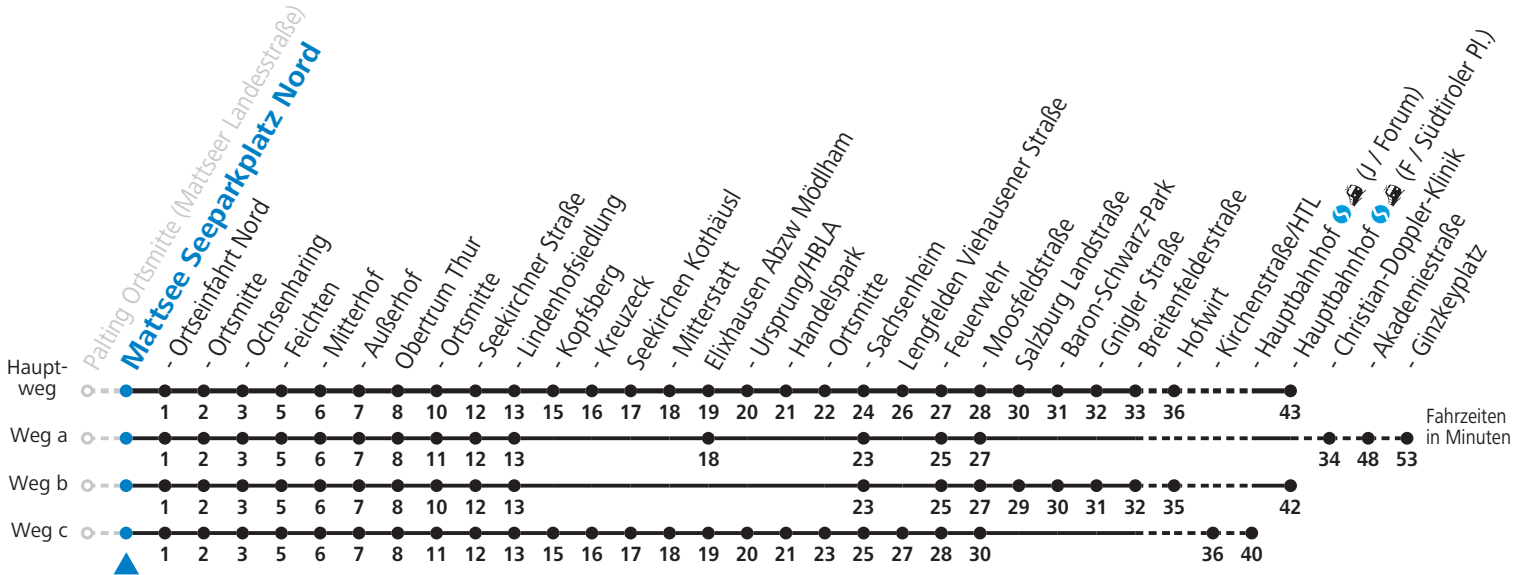

gültig ab 12.12.2021.

Alle Angaben ohne Gewähr.

Montag bis Freitag		Samstag		Sonn- und Feiertag	
5	39	5	24		
6	08^S_b 08_F 28^S_b 36_a 43^S_c 53_a	6	24	6	23
7	06^e_{ds} 39	7	24	7	41
8	03_a 25	8	24	8	41
9	25	9	24	9	41
10	25	10	24	10	41
11	25	11	24	11	41
12	25	12	24	12	41
13	25	13	24	13	41
14	25	14	24	14	41
15	25	15	24	15	41
16	25	16	24	16	41
17	25	17	24	17	41
18	25	18	24	18	41
19	25	19	24	19	41
				21	41
		22	24		

F = nur Montag bis Freitag, wenn schulfreier Werktag in Salzburg
S = nur Montag bis Freitag, wenn Schultag in Salzburg
a = fährt Weg a
b = fährt Weg b

c = fährt Weg c
d = bis Obertrum Ortmitte
e = verkehrt ab Obertrum weiter als Linie 131 nach Seekirchen Bf/Gymnasium

Am 24.12. und 31.12. (sofern nicht Sonntag) gilt der Samstag-Fahrplan

Ferien im Bundesland Salzburg: 24.12.2021 bis 09.01.2022, 14. bis 20.02., 09. bis 18.04., 09.07. bis 11.09., 24.09. und 26.10. bis 02.11.2022 (Vorbehaltlich Änderungen durch die Schulbehörde)

Auf Grund der Linienlänge können nicht alle bedienten Zwischenhalte im Linienverlauf dargestellt werden. Alle Details siehe Linienfahrplan unter www.salzburg-verkehr.at