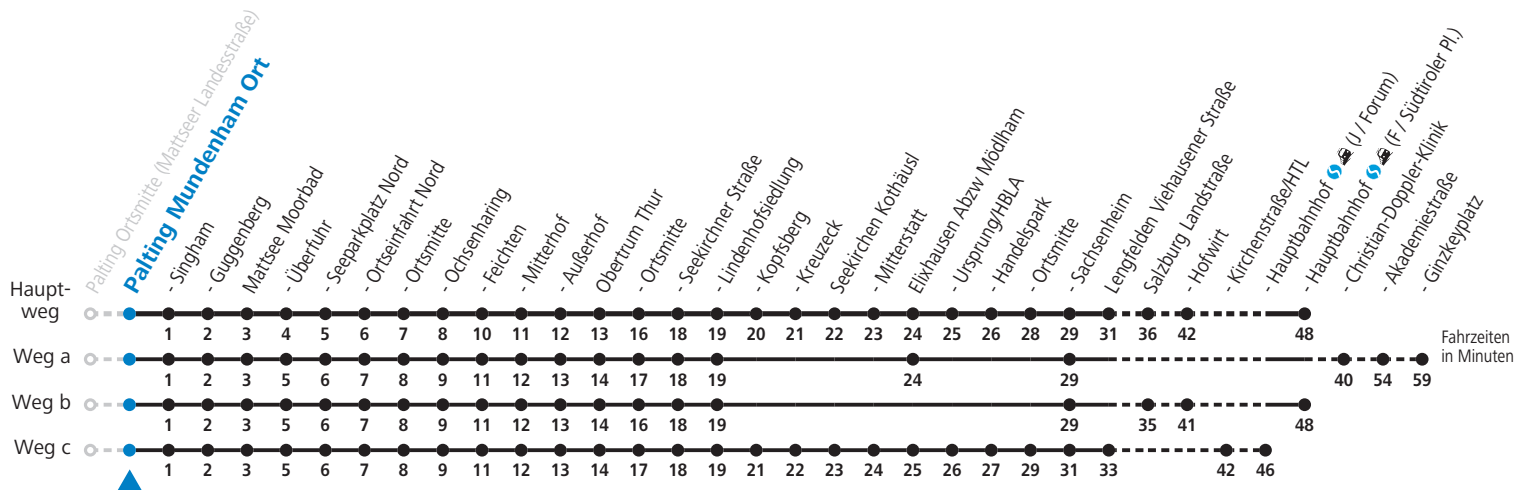

gültig ab 12.12.2021.

Alle Angaben ohne Gewähr.

Montag bis Freitag		Samstag		Sonn- und Feiertag	
5	33	5	19		
6	02^S_b 02^F 15^{gh}_{df} 22^S_b 30^a 32^{ij}_{es} 37^S_c 47^a	6	19	6	18
7	00^k_{fs} 33 57^a	7	19	7	36
8	19	8	19	8	36
9	19	9	19	9	36
10	19	10	19	10	36
11	19	11	19	11	36
12	19	12	19	12	36
13	19	13	19	13	36
14	19	14	19	14	36
15	19	15	19	15	36
16	19	16	19	16	36
17	19	17	19	17	36
18	19	18	19	18	36
19	19	19	19	19	36
				21	36
		22	19		

- F = nur Montag bis Freitag, wenn schulfreier Werktag in Salzburg
- S = nur Montag bis Freitag, wenn Schultag in Salzburg
- a = fährt Weg a
- b = fährt Weg b
- c = fährt Weg c
- d = bis Mattsee Überfuhr
- e = bis Mattsee Seeparkplatz Nord
- f = bis Obertrum Ortsmitte
- g = von Mattighofen bis Mattsee Fahrt der ÖÖVV-Linie 875
- h = ab Mattsee Ochsenharing weiter über Mattsee Ortsmitte - Seeham nach Salzburg (Linie 121)
- i = von Perwang bis Mattsee Fahrt der ÖÖVV-Linie 875
- j = verkehrt via Neumarkt Ärztezentrum weiter nach Seekirchen Gymnasium (Linie 121/130/131)
- k = verkehrt ab Obertrum weiter als Linie 131 nach Seekirchen Bf/Gymnasium

Am 24.12. und 31.12. (sofern nicht Sonntag) gilt der Samstag-Fahrplan

Ferien im Bundesland Salzburg: 24.12.2021 bis 09.01.2022, 14. bis 20.02., 09. bis 18.04., 09.07. bis 11.09., 24.09. und 26.10. bis 02.11.2022 (Vorbehaltlich Änderungen durch die Schulbehörde)

Auf Grund der Linienlänge können nicht alle bedienten Zwischenhalte im Linienverlauf dargestellt werden. Alle Details siehe Linienfahrplan unter www.salzburg-verkehr.at