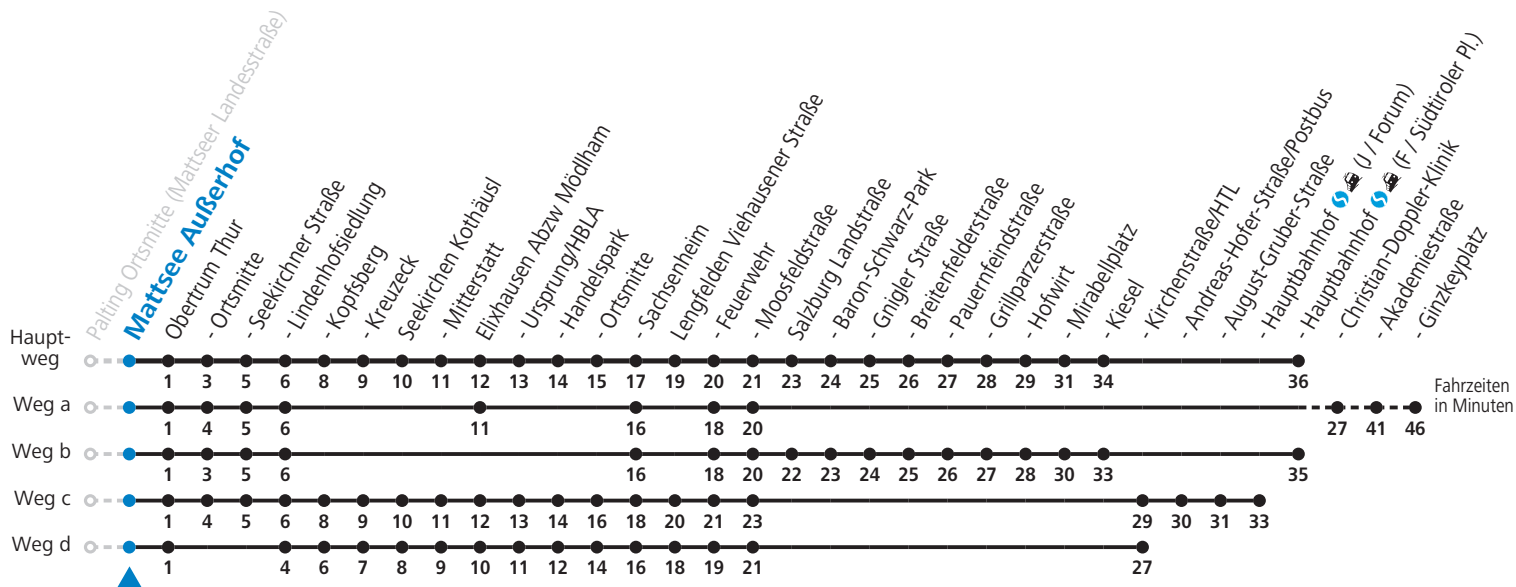

gültig ab 12.12.2021.

Alle Angaben ohne Gewähr.

Montag bis Freitag		Samstag		Sonn- und Feiertag	
5	46	5	31		
6	15^{S_b} 15^F 35^{S_b} 43^a 48^{S_d} 50^{S_c}	6	31	6	30
7	00^a 13^{f_{ES}} 20^{S_e} 46	7	31	7	48
8	10^a 32	8	31	8	48
9	32	9	31	9	48
10	32	10	31	10	48
11	32	11	31	11	48
12	32	12	31	12	48
13	32	13	31	13	48
14	32	14	31	14	48
15	32	15	31	15	48
16	32	16	31	16	48
17	32	17	31	17	48
18	32	18	31	18	48
19	32	19	31	19	48
				21	48
		22	31		

F = nur Montag bis Freitag, wenn schulfreier Werktag in Salzburg
S = nur Montag bis Freitag, wenn Schultag in Salzburg
a = fährt Weg a
b = fährt Weg b

c = fährt Weg c
d = fährt Weg d
e = bis Obertrum Ortsmitte
f = verkehrt ab Obertrum weiter als Linie 131 nach Seekirchen Bf/Gymnasium

Am 24.12. und 31.12. (sofern nicht Sonntag) gilt der Samstag-Fahrplan

Ferien im Bundesland Salzburg: 24.12.2021 bis 09.01.2022, 14. bis 20.02., 09. bis 18.04., 09.07. bis 11.09., 24.09. und 26.10. bis 02.11.2022 (Vorbehaltlich Änderungen durch die Schulbehörde)

Auf Grund der Linienlänge können nicht alle bedienten Zwischenhalte im Linienverlauf dargestellt werden. Alle Details siehe Linienfahrplan unter www.salzburg-verkehr.at