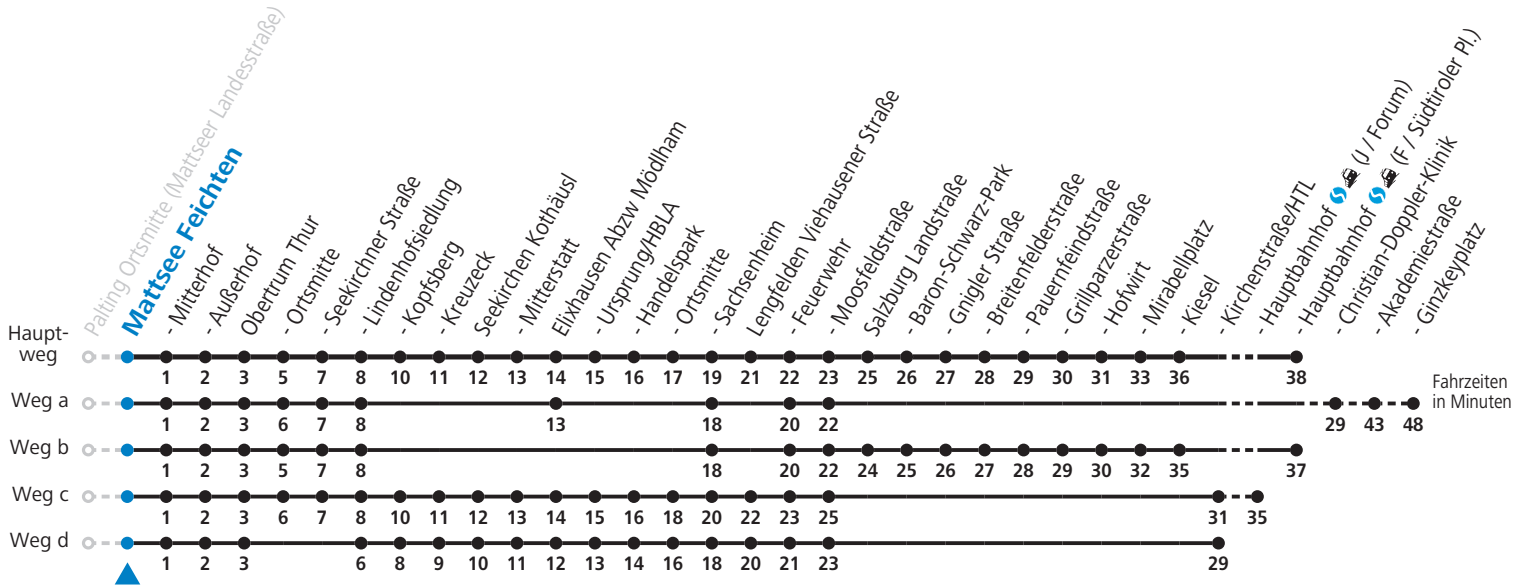

gültig ab 12.12.2021.

Alle Angaben ohne Gewähr.

Montag bis Freitag		Samstag		Sonn- und Feiertag	
5	44	5	29		
6	13^{S_b} 13^F 33^{S_b} 41^a 46^{S_d} 48^{S_c} 58^a	6	29	6	28
7	11^{f_{eS}} 18^{S_e} 44	7	29	7	46
8	08^a 30	8	29	8	46
9	30	9	29	9	46
10	30	10	29	10	46
11	30	11	29	11	46
12	30	12	29	12	46
13	30	13	29	13	46
14	30	14	29	14	46
15	30	15	29	15	46
16	30	16	29	16	46
17	30	17	29	17	46
18	30	18	29	18	46
19	30	19	29	19	46
				21	46
		22	29		

F = nur Montag bis Freitag, wenn schulfreier Werktag in Salzburg
S = nur Montag bis Freitag, wenn Schultag in Salzburg
a = fährt Weg a
b = fährt Weg b

c = fährt Weg c
d = fährt Weg d
e = bis Obertrum Ortsmitte
f = verkehrt ab Obertrum weiter als Linie 131 nach Seekirchen Bf/Gymnasium

Am 24.12. und 31.12. (sofern nicht Sonntag) gilt der Samstag-Fahrplan

Ferien im Bundesland Salzburg: 24.12.2021 bis 09.01.2022, 14. bis 20.02., 09. bis 18.04., 09.07. bis 11.09., 24.09. und 26.10. bis 02.11.2022 (Vorbehaltlich Änderungen durch die Schulbehörde)

Auf Grund der Linienlänge können nicht alle bedienten Zwischenhalte im Linienverlauf dargestellt werden. Alle Details siehe Linienfahrplan unter www.salzburg-verkehr.at