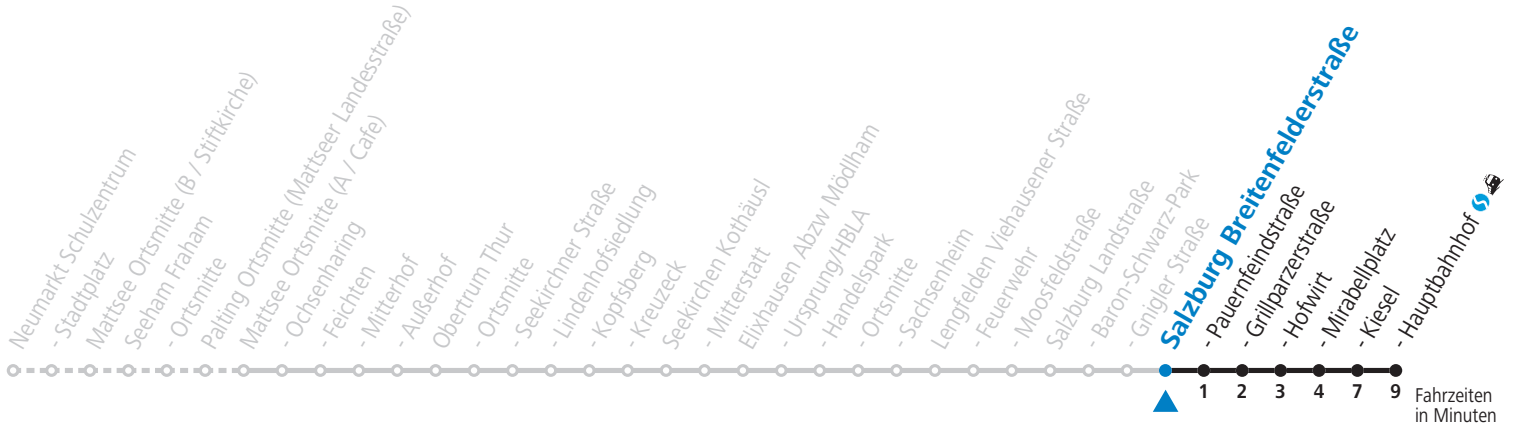

# 120 Palting - Mattsee - Mitterhof - Obertrum - Salzburg 121 (Neumarkt -) Mattsee - Seeham - Obertrum - Salzburg

gültig ab 12.12.2021.

Alle Angaben ohne Gewähr.

Montag bis Freitag		Samstag		Sonn- und Feiertag	
5	40	5	56		
6	14 34 40 <sub>S</sub> 43 <sub>F</sub> 44 <sub>S</sub>	6	26 56	6	13 55
7	00 <sub>S</sub> 04 19 34 50	7	26 56		
8	14 30	8	26 56	8	13
9	00 30	9	26 56	9	13
10	00 30	10	26 56	10	13
11	00 30	11	26 56	11	13
12	00 30	12	26 56	12	13
13	00 30	13	26 56	13	13
14	00 30	14	26 56	14	13
15	00 30	15	26 56	15	13
16	00 30 45	16	26 56	16	13
17	00 30 45	17	26 56	17	13
18	00 30	18	26 56	18	13
19	00 30	19	26 56	19	13
20	00 26 56	20	26 56	20	13
21	26	21	56		
22	26	22	56	22	13
23	26				