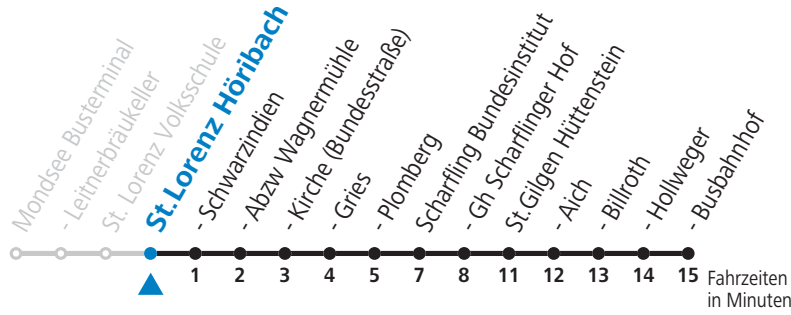

gültig ab 22.02.2022.

Alle Angaben ohne Gewähr.

Montag bis Freitag

11	52 _a
12	52 _a
13	52 _a
15	45 _a
16	45 _a
17	15

a = nur Montag bis Freitag, wenn Schultag in Oberösterreich und/oder Salzburg

Linienbetrieb mit Kleinbussen (ca. 20 Plätze) - ausgenommen mit "wenn Schultag" gekennzeichnete Fahrten.

Am 24.12. und 31.12. (sofern nicht Sonntag) gilt der Samstag-Fahrplan

Als schulfreie Tage gelten gemeinsame Ferien in OÖ und Sbg.: Weihnachten 24.12.2021 bis 09.01.2022, Ostern 09.04. bis 18.04., Sommer 09.07. bis 11.09. und Herbst 26.10. bis 02.11.2022 (Vorbehaltlich Änderungen durch die Schulbehörde)