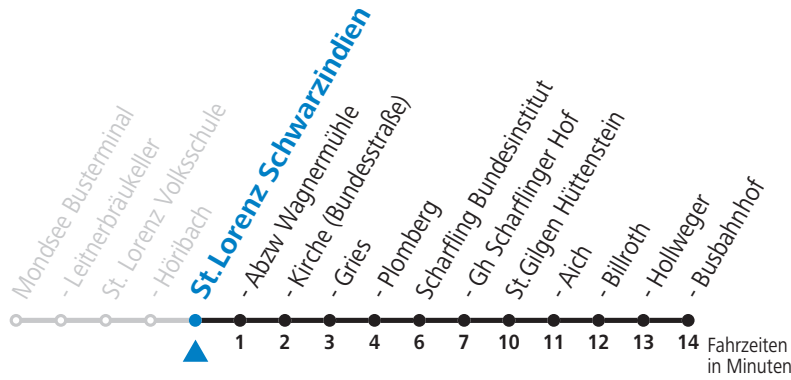

gültig ab 22.02.2022.

Alle Angaben ohne Gewähr.

Montag bis Freitag		Samstag		Sonn- und Feiertag	
5	41				
6	29				
7	18				
8	17	8	17	8	17_b
9	17				
10	17	10	17	10	17_b
11	17 54_a				
12	17 54_a	12	17	12	17_b
13	17				
14	17	14	17	14	17_b
15	17				
16	17			16	17_b
17	17				
18	17			18	17_b
19	17				
20	17			20	17_b

a = nur Montag bis Freitag, wenn Schultag in Oberösterreich und/oder Salzburg   b = 1.5.-25.9.2022 | Sommersaison 156

Linienbetrieb mit Kleinbussen (ca. 20 Plätze) - ausgenommen mit "wenn Schultag" gekennzeichnete Fahrten.

Am 24.12. und 31.12. (sofern nicht Sonntag) gilt der Samstag-Fahrplan

Als schulfreie Tage gelten gemeinsame Ferien in OÖ und Sbg.: Weihnachten 24.12.2021 bis 09.01.2022, Ostern 09.04. bis 18.04., Sommer 09.07. bis 11.09. und Herbst 26.10. bis 02.11.2022 (Vorbehaltlich Änderungen durch die Schulbehörde)