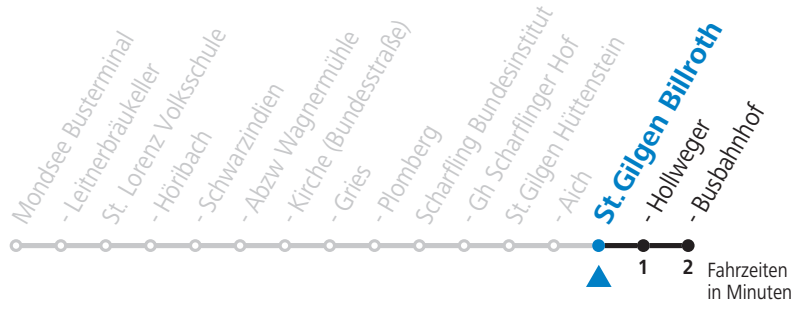

gültig ab 22.02.2022.

Alle Angaben ohne Gewähr.

Montag bis Freitag		Samstag		Sonn- und Feiertag	
5	53				
6	12_S 41				
7	30				
8	29	8	29	8	29_b
9	29				
10	29	10	29	10	29_b
11	29				
12	06_a 29	12	29	12	29_b
13	06_a 29				
14	29	14	29	14	29_b
15	29				
16	29			16	29_b
17	29				
18	29			18	29_b
19	29				
20	29			20	29_b

S = nur Montag bis Freitag, wenn Schultag in Salzburg

b = 1.5.-25.9.2022 | Sommersaison 156

a = nur Montag bis Freitag, wenn Schultag in Oberösterreich und/oder Salzburg

Linienbetrieb mit Kleinbussen (ca. 20 Plätze) - ausgenommen mit "wenn Schultag" gekennzeichnete Fahrten.

Am 24.12. und 31.12. (sofern nicht Sonntag) gilt der Samstag-Fahrplan

Als schulfreie Tage gelten gemeinsame Ferien in OÖ und Sbg.: Weihnachten 24.12.2021 bis 09.01.2022, Ostern 09.04. bis 18.04., Sommer 09.07. bis 11.09. und Herbst 26.10. bis 02.11.2022 (Vorbehaltlich Änderungen durch die Schulbehörde)