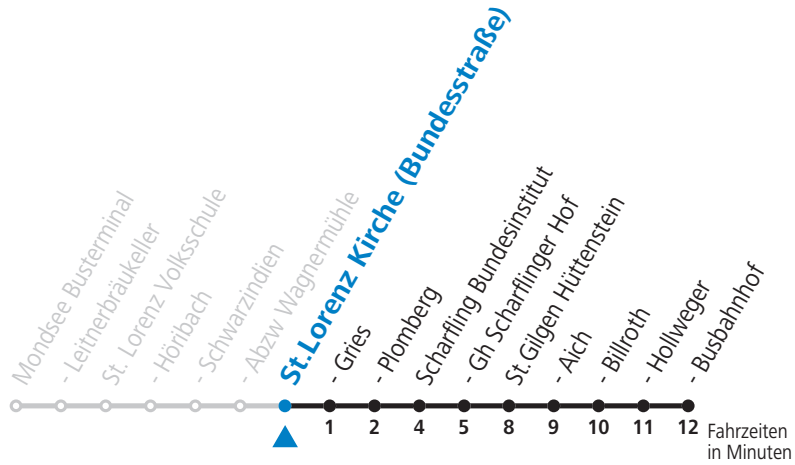

gültig ab 22.02.2022.

Alle Angaben ohne Gewähr.

Montag bis Freitag		Samstag		Sonn- und Feiertag	
5	43				
6	31				
7	20				
8	19	8	19	8	19_b
9	19				
10	19	10	19	10	19_b
11	19 56_a				
12	19 56_a	12	19	12	19_b
13	19				
14	19	14	19	14	19_b
15	19				
16	19			16	19_b
17	19				
18	19			18	19_b
19	19				
20	19			20	19_b

a = nur Montag bis Freitag, wenn Schultag in Oberösterreich und/oder Salzburg   b = 1.5.-25.9.2022 | Sommersaison 156

Linienbetrieb mit Kleinbussen (ca. 20 Plätze) - ausgenommen mit "wenn Schultag" gekennzeichnete Fahrten.

Am 24.12. und 31.12. (sofern nicht Sonntag) gilt der Samstag-Fahrplan

Als schulfreie Tage gelten gemeinsame Ferien in OÖ und Sbg.: Weihnachten 24.12.2021 bis 09.01.2022, Ostern 09.04. bis 18.04., Sommer 09.07. bis 11.09. und Herbst 26.10. bis 02.11.2022 (Vorbehaltlich Änderungen durch die Schulbehörde)