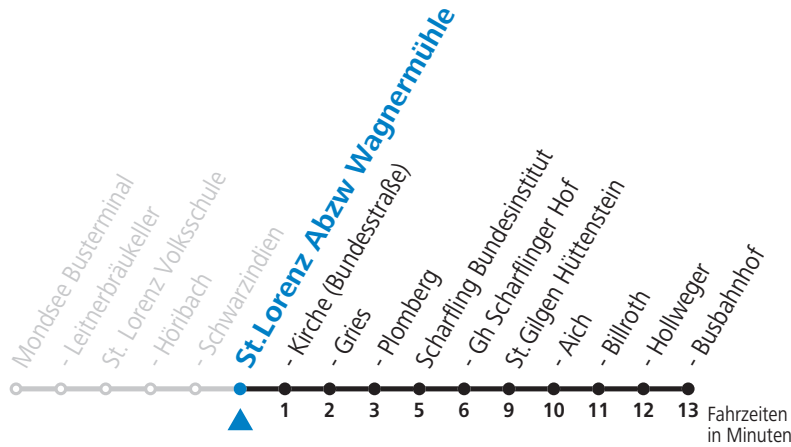

gültig ab 22.02.2022.

Alle Angaben ohne Gewähr.

Montag bis Freitag		Samstag		Sonn- und Feiertag	
5	42				
6	30				
7	19				
8	18	8	18	8	18_b
9	18				
10	18	10	18	10	18_b
11	18 55_a				
12	18 55_a	12	18	12	18_b
13	18				
14	18	14	18	14	18_b
15	18				
16	18			16	18_b
17	18				
18	18			18	18_b
19	18				
20	18			20	18_b

a = nur Montag bis Freitag, wenn Schultag in Oberösterreich und/oder Salzburg   b = 1.5.-25.9.2022 | Sommersaison 156

Linienbetrieb mit Kleinbussen (ca. 20 Plätze) - ausgenommen mit "wenn Schultag" gekennzeichnete Fahrten.

Am 24.12. und 31.12. (sofern nicht Sonntag) gilt der Samstag-Fahrplan

Als schulfreie Tage gelten gemeinsame Ferien in OÖ und Sbg.: Weihnachten 24.12.2021 bis 09.01.2022, Ostern 09.04. bis 18.04., Sommer 09.07. bis 11.09. und Herbst 26.10. bis 02.11.2022 (Vorbehaltlich Änderungen durch die Schulbehörde)