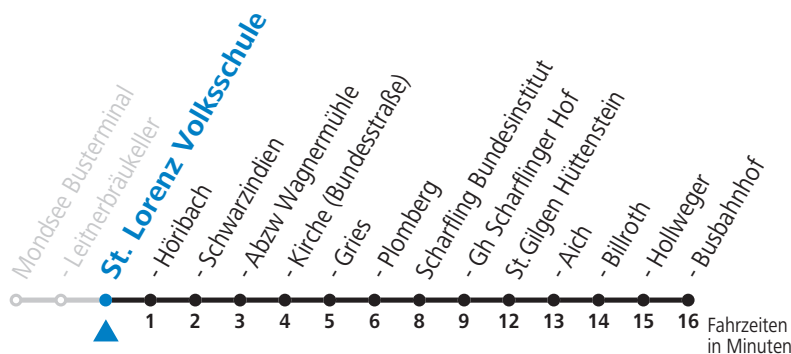

a = bedient St. Lorenz Volksschule

b = nur Montag bis Freitag, wenn Schultag in Oberösterreich und/oder Salzburg

c = 1.5.-25.9.2022 | Sommersaison 156

Linienbetrieb mit Kleinbussen (ca. 20 Plätze) - ausgenommen mit "wenn Schultag" gekennzeichnete Fahrten.

Am 24.12. und 31.12. (sofern nicht Sonntag) gilt der Samstag-Fahrplan

Als schulfreie Tage gelten gemeinsame Ferien in OÖ und Sbg.: Weihnachten 24.12.2021 bis 09.01.2022, Ostern 09.04. bis 18.04., Sommer 09.07. bis 11.09. und Herbst 26.10. bis 02.11.2022 (Vorbehaltlich Änderungen durch die Schulbehörde)