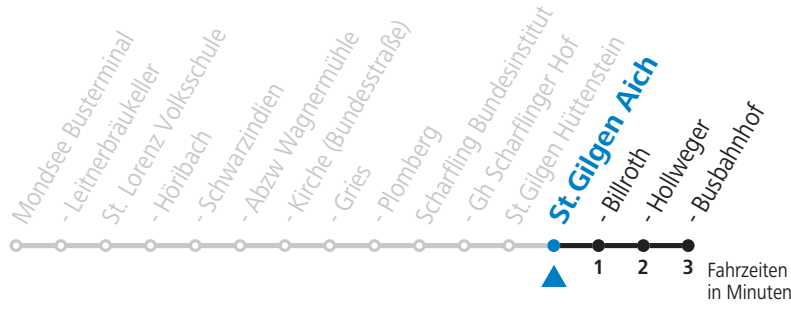

gültig ab 22.02.2022.

Alle Angaben ohne Gewähr.

Montag bis Freitag		Samstag		Sonn- und Feiertag	
5	52				
6	11_s 40				
7	29				
8	28	8	28	8	28_b
9	28				
10	28	10	28	10	28_b
11	28				
12	05_a 28	12	28	12	28_b
13	05_a 28				
14	28	14	28	14	28_b
15	28				
16	28			16	28_b
17	28				
18	28			18	28_b
19	28				
20	28			20	28_b

S = nur Montag bis Freitag, wenn Schultag in Salzburg

b = 1.5.-25.9.2022 | Sommersaison 156

a = nur Montag bis Freitag, wenn Schultag in Oberösterreich und/oder Salzburg

Linienbetrieb mit Kleinbussen (ca. 20 Plätze) - ausgenommen mit "wenn Schultag" gekennzeichnete Fahrten.

Am 24.12. und 31.12. (sofern nicht Sonntag) gilt der Samstag-Fahrplan

Als schulfreie Tage gelten gemeinsame Ferien in OÖ und Sbg.: Weihnachten 24.12.2021 bis 09.01.2022, Ostern 09.04. bis 18.04., Sommer 09.07. bis 11.09. und Herbst 26.10. bis 02.11.2022 (Vorbehaltlich Änderungen durch die Schulbehörde)