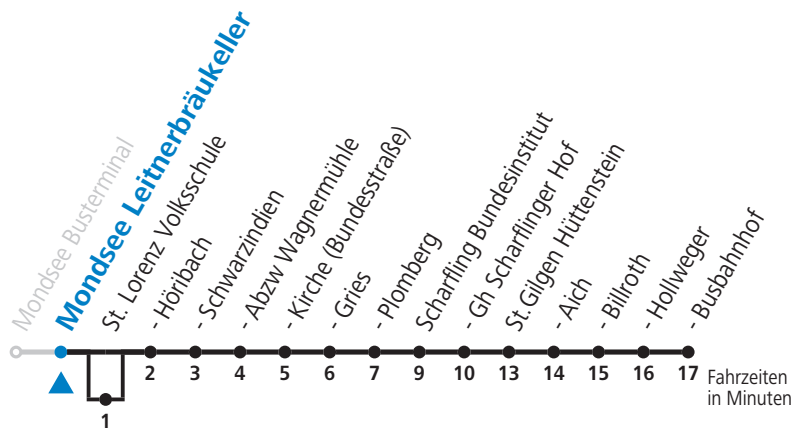

a = bedient St. Lorenz Volksschule

b = nur Montag bis Freitag, wenn Schultag in Oberösterreich und/oder Salzburg

c = 1.5.-25.9.2022 | Sommersaison 156

Linienbetrieb mit Kleinbussen (ca. 20 Plätze) - ausgenommen mit "wenn Schultag" gekennzeichnete Fahrten.

Am 24.12. und 31.12. (sofern nicht Sonntag) gilt der Samstag-Fahrplan

Als schulfreie Tage gelten gemeinsame Ferien in OÖ und Sbg.: Weihnachten 24.12.2021 bis 09.01.2022, Ostern 09.04. bis 18.04., Sommer 09.07. bis 11.09. und Herbst 26.10. bis 02.11.2022 (Vorbehaltlich Änderungen durch die Schulbehörde)