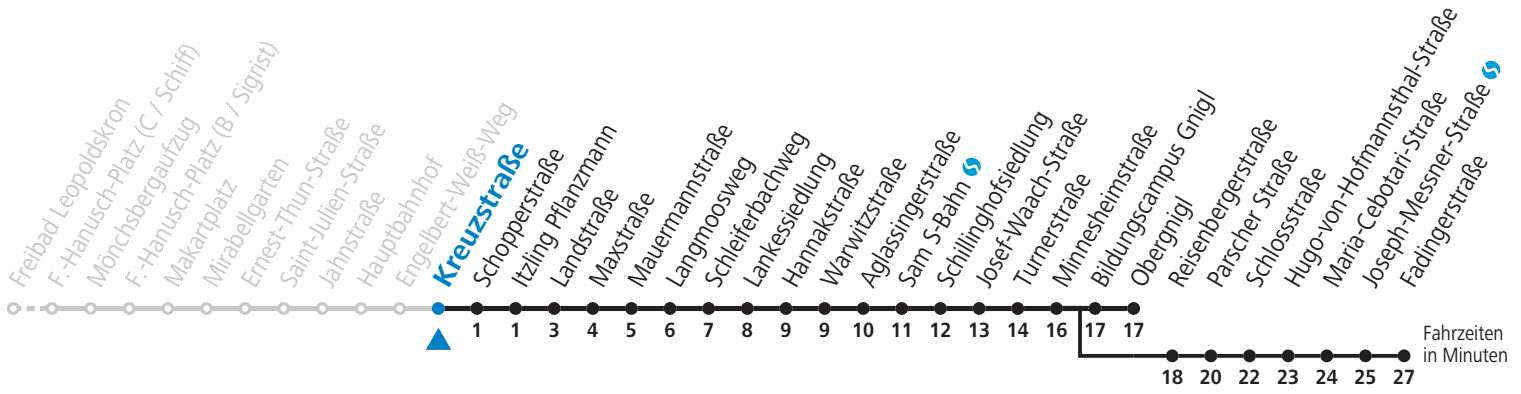

gültig von 29.04. bis 11.09.2022.

Montag bis Freitag, Schultag					Montag bis Freitag, Sommerferien					Samstag		Sonn- und Feiertag				
5	50				5	50				5	49					
6	13	28	43	58_a	6	13	28	43	58	6	19	49	6	19	49	
7	13_a	28_a	43	58	7	13	28	43	58	7	19	49	7	19	49	
8	13	28	43	58	8	19	39	59	8	19	49	8	19	49		
9	13	28	43	58	9	19	39	59	9	19	39	9	19	49		
10	13	28	43	58	10	19	39	59	10	19	39	10	19	49		
11	13	28_a	43_a	58_a	11	19	39	59	11	19	39	11	19	49		
12	13_a	28_a	43_a	58_a	12	19	39	59	12	19	39	12	19	49		
13	13_a	28_a	43	58	13	19	39	59	13	19	39	13	19	49		
14	13	28	43	58	14	19	39	59	14	19	39	14	19	49		
15	13	28	43	58	15	19	39	59	15	19	39	15	19	49		
16	13	28	43	58	16	19	39	59	16	19	39	16	19	49		
17	13	28	43	58	17	19	39	59	17	19	39	17	19	49		
18	13	28	43	58	18	19	39	59	18	19	49	18	19	49		
19	19	49			19	19	49			19	19	49	19	19	49	
20	19	49			20	19	49			20	19	49	20	19	49	
21	19	49			21	19	49			21	19	49	21	19	49	
22	19	49			22	19	49			22	19	49	22	19	49	
23	19				23	19			23	19			23	19		

a = bis Fadingerstraße

Ferien im Bundesland Salzburg: 24.12.2021 bis 09.01.2022, 14. bis 20.02., 09. bis 18.04., 09.07. bis 11.09., 24.09. und 26.10. bis 02.11.2022 (Vorbehaltlich Änderungen durch die Schulbehörde)

Aufgabenträgerschaft: Salzburg AG, Verkehr, Plainstraße 70, 5020 Salzburg / Betreiber: Albus Salzburg Verkehrsbetrieb GmbH, Julius-Welser-Straße 8, 5020 Salzburg, Tel.: +43 662 424 000-0