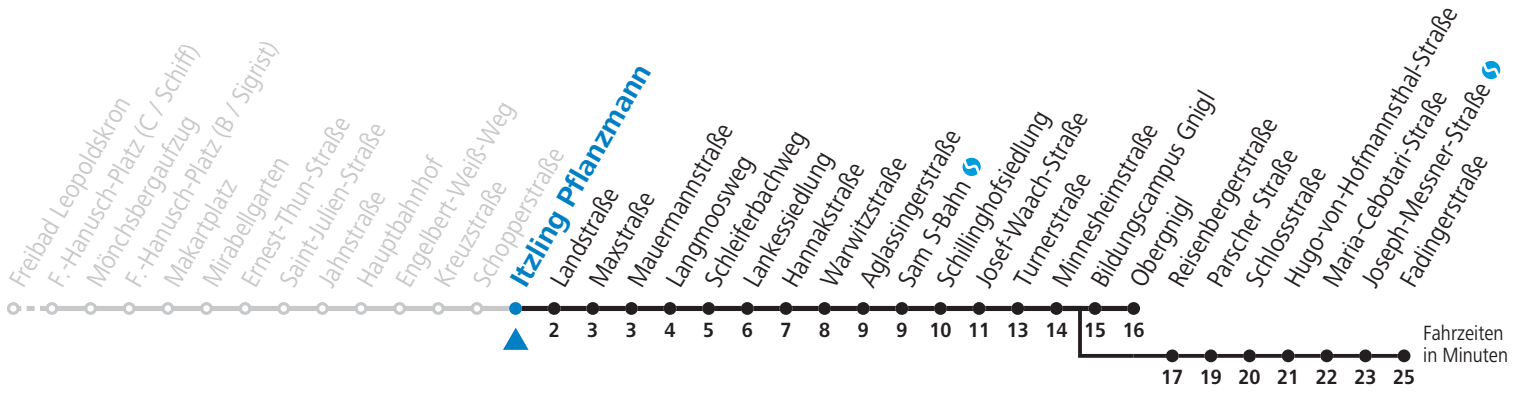

gültig von 29.04. bis 11.09.2022.

Montag bis Freitag, Schultag					Montag bis Freitag, Sommerferien					Samstag		Sonn- und Feiertag			
5	51				5	51				5	50				
6	14	29	44	59_a	6	14	29	44	59	6	20	50	6	20	50
7	14_a	29_a	44	59	7	14	29	44	59	7	20	50	7	20	50
8	14	29	44	59	8	20	40			8	20	50	8	20	50
9	14	29	44	59	9	00	20	40		9	20	40	9	20	50
10	14	29	44	59	10	00	20	40		10	00	20	10	20	50
11	14	29_a	44_a	59_a	11	00	20	40		11	00	20	11	20	50
12	14_a	29_a	44_a	59_a	12	00	20	40		12	00	20	12	20	50
13	14_a	29_a	44	59	13	00	20	40		13	00	20	13	20	50
14	14	29	44	59	14	00	20	40		14	00	20	14	20	50
15	14	29	44	59	15	00	20	40		15	00	20	15	20	50
16	14	29	44	59	16	00	20	40		16	00	20	16	20	50
17	14	29	44	59	17	00	20	40		17	00	20	17	20	50
18	14	29	44	59	18	00	20	40		18	00	20	18	20	50
19	20	50			19	00	20	50		19	20	50	19	20	50
20	20	50			20	20	50			20	20	50	20	20	50
21	20	50			21	20	50			21	20	50	21	20	50
22	20	50			22	20	50			22	20	50	22	20	50
23	20				23	20				23	20		23	20	

a = bis Fadingerstraße

Ferien im Bundesland Salzburg: 24.12.2021 bis 09.01.2022, 14. bis 20.02., 09. bis 18.04., 09.07. bis 11.09., 24.09. und 26.10. bis 02.11.2022 (Vorbehaltlich Änderungen durch die Schulbehörde)

Aufgabenträgerschaft: Salzburg AG, Verkehr, Plainstraße 70, 5020 Salzburg / Betreiber: Albus Salzburg Verkehrsbetrieb GmbH, Julius-Welser-Straße 8, 5020 Salzburg, Tel.: +43 662 424 000-0