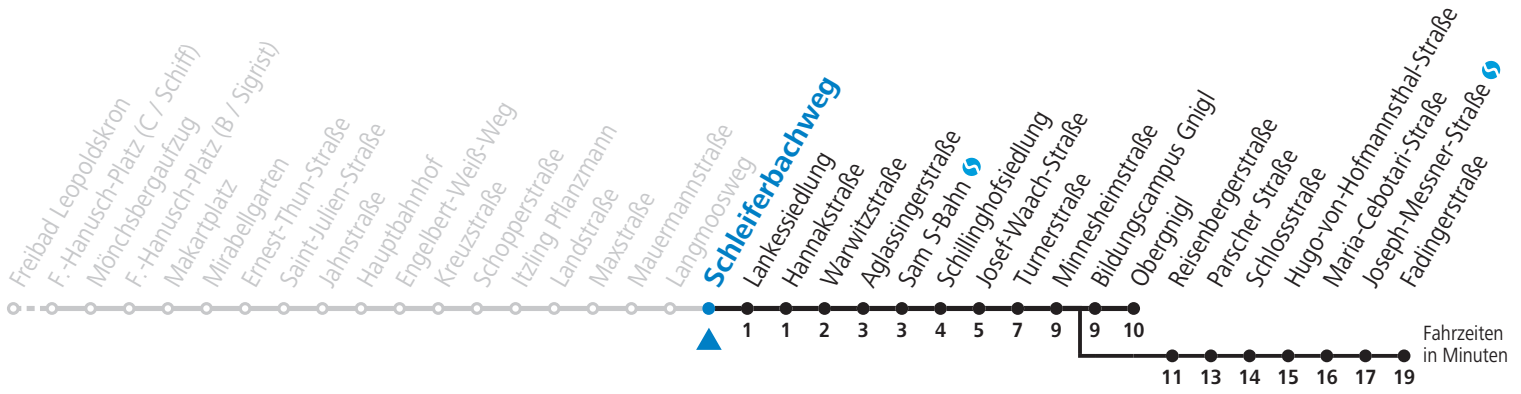

gültig von 29.04. bis 11.09.2022.

Alle Angaben ohne Gewähr.

Montag bis Freitag, Schultag					Montag bis Freitag, Sommerferien					Samstag		Sonn- und Feiertag			
5	57				5	57				5	56				
6	20	35	50		6	20	35	50		6	26	56	6	26	56
7	05_a	20_a	35_a	50	7	05	20	35	50	7	26	56	7	26	56
8	05	20	35	50	8	05	26	46		8	26	56	8	26	56
9	05	20	35	50	9	06	26	46		9	26	46	9	26	56
10	05	20	35	50	10	06	26	46		10	06	26	10	26	56
11	05	20	35_a	50_a	11	06	26	46		11	06	26	11	26	56
12	05_a	20_a	35_a	50_a	12	06	26	46		12	06	26	12	26	56
13	05_a	20_a	35_a	50	13	06	26	46		13	06	26	13	26	56
14	05	20	35	50	14	06	26	46		14	06	26	14	26	56
15	05	20	35	50	15	06	26	46		15	06	26	15	26	56
16	05	20	35	50	16	06	26	46		16	06	26	16	26	56
17	05	20	35	50	17	06	26	46		17	06	26	17	26	56
18	05	20	35	50	18	06	26	46		18	06	26	18	26	56
19	05	26	56		19	06	26	56		19	26	56	19	26	56
20	26	56			20	26	56			20	26	56	20	26	56
21	26	56			21	26	56			21	26	56	21	26	56
22	26	56			22	26	56			22	26	56	22	26	56
23	26				23	26				23	26		23	26	

a = bis Fadingerstraße

Ferien im Bundesland Salzburg: 24.12.2021 bis 09.01.2022, 14. bis 20.02., 09. bis 18.04., 09.07. bis 11.09., 24.09. und 26.10. bis 02.11.2022 (Vorbehaltlich Änderungen durch die Schulbehörde)

Aufgabenträgerschaft: Salzburg AG, Verkehr, Plainstraße 70, 5020 Salzburg / Betreiber: Albus Salzburg Verkehrsbetrieb GmbH, Julius-Welser-Straße 8, 5020 Salzburg, Tel.: +43 662 424 000-0