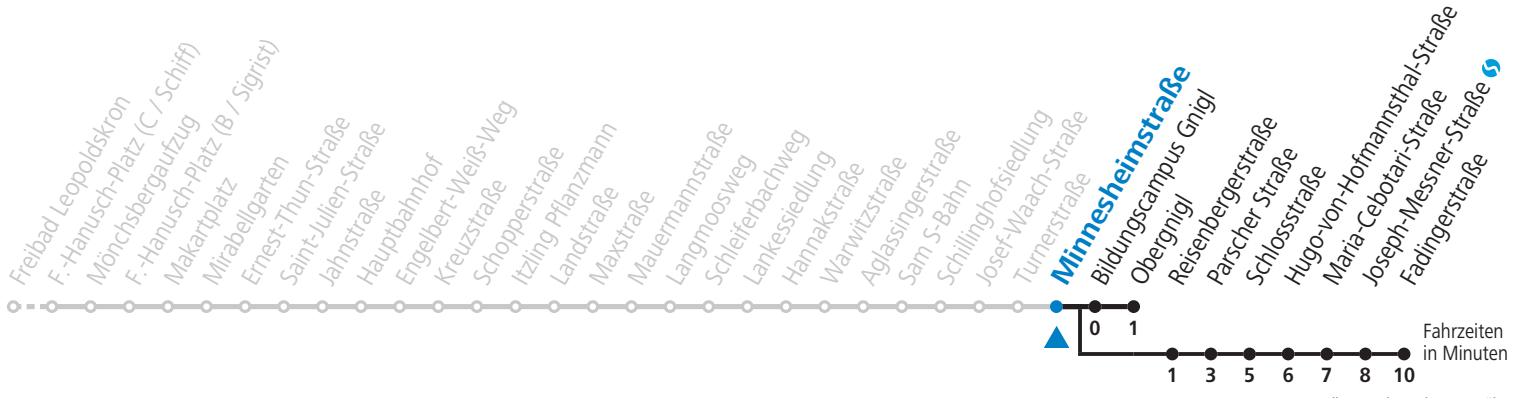

gültig von 29.04. bis 11.09.2022.

Alle Angaben ohne Gewähr.

Montag bis Freitag, Schultag	Montag bis Freitag, Sommerferien	Samstag	Sonn- und Feiertag
6 05 30 45	6 05 30 45	6 04 34	6 34
7 00 15_a 30_a 45_a	7 00 15 30 45	7 04 34	7 04 34
8 00 15 30 45	8 00 15 36 56	8 04 34	8 04 34
9 00 15 30 45	9 16 36 56	9 04 34	9 04 34
10 00 15 30 45	10 16 36 56	10 16 36	10 04 34
11 00 15 30 45_a	11 16 36 56	11 16 36	11 04 34
12 00_a 15_a 30_a 45_a	12 16 36 56	12 16 36	12 04 34
13 00_a 15_a 30_a 45_a	13 16 36 56	13 16 36	13 04 34
14 00 15 30 45	14 16 36 56	14 16 36	14 04 34
15 00 15 30 45	15 16 36 56	15 16 36	15 04 34
16 00 15 30 45	16 16 36 56	16 16 36	16 04 34
17 00 15 30 45	17 16 36 56	17 16 36	17 04 34
18 00 15 30 45	18 16 36 56	18 16 34	18 04 34
19 00 15 34	19 16 34	19 04 34	19 04 34
20 04 34	20 04 34	20 04 34	20 04 34
21 04 34	21 04 34	21 04 34	21 04 34
22 04 34	22 04 34	22 04 34	22 04 34
23 04 34	23 04 34	23 04 34	23 04 34

a = bis Fadingerstraße

Ferien im Bundesland Salzburg: 24.12.2021 bis 09.01.2022, 14. bis 20.02., 09. bis 18.04., 09.07. bis 11.09., 24.09. und 26.10. bis 02.11.2022 (Vorbehaltlich Änderungen durch die Schulbehörde)

Aufgabenträgerschaft: Salzburg AG, Verkehr, Plainstraße 70, 5020 Salzburg / Betreiber: Albus Salzburg Verkehrsbetrieb GmbH, Julius-Welser-Straße 8, 5020 Salzburg, Tel.: +43 662 424 000-0