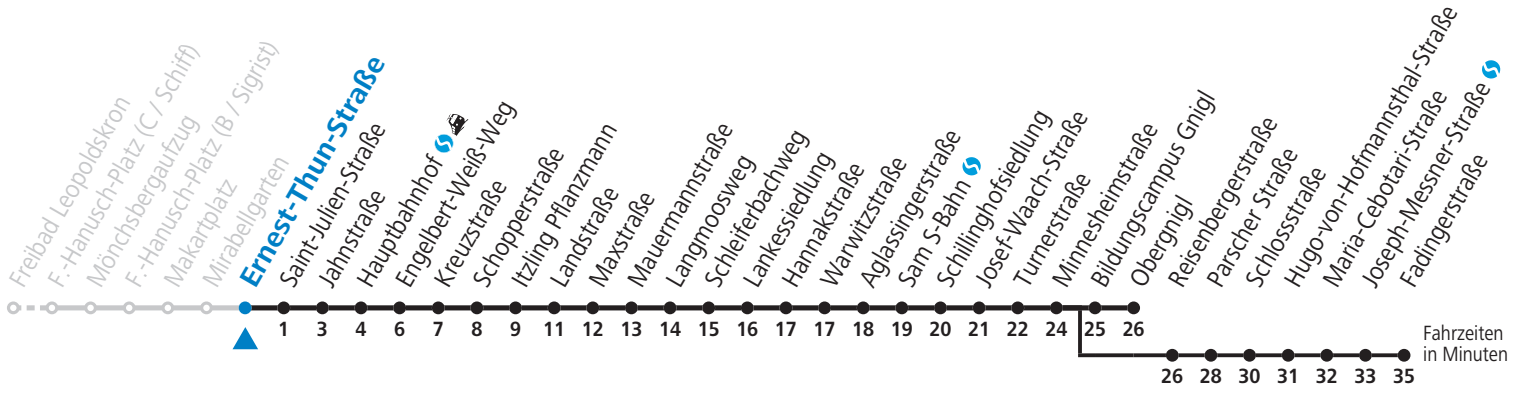

gültig von 29.04. bis 11.09.2022.

Alle Angaben ohne Gewähr.

Montag bis Freitag, Schultag					Montag bis Freitag, Sommerferien					Samstag		
6	05	20	35	50_a	6	05	20	35	50			
7	05_a	20_a	35	50	7	05	20	35	50	7	11	41
8	05	20	35	50	8	11	31	51	8	11	41	
9	05	20	35	50	9	11	31	51	9	11	31	51
10	05	20	35	50	10	11	31	51	10	11	31	51
11	05	20_a	35_a	50_a	11	11	31	51	11	11	31	51
12	05_a	20_a	35_a	50_a	12	11	31	51	12	11	31	51
13	05_a	20_a	35	50	13	11	31	51	13	11	31	51
14	05	20	35	50	14	11	31	51	14	11	31	51
15	05	20	35	50	15	11	31	51	15	11	31	51
16	05	20	35	50	16	11	31	51	16	11	31	51
17	05	20	35	50	17	11	31	51	17	11	31	51
18	05	20	35	50	18	11	31	51	18	11	41	
19	11	41			19	11	41	19	11	41		
20	11				20	11			20	11		

a = bis Fadingerstraße

Ferien im Bundesland Salzburg: 24.12.2021 bis 09.01.2022, 14. bis 20.02., 09. bis 18.04., 09.07. bis 11.09., 24.09. und 26.10. bis 02.11.2022 (Vorbehaltlich Änderungen durch die Schulbehörde)

Aufgabenträgerschaft: Salzburg AG, Verkehr, Plainstraße 70, 5020 Salzburg / Betreiber: Albus Salzburg Verkehrsbetrieb GmbH, Julius-Welser-Straße 8, 5020 Salzburg, Tel.: +43 662 424 000-0