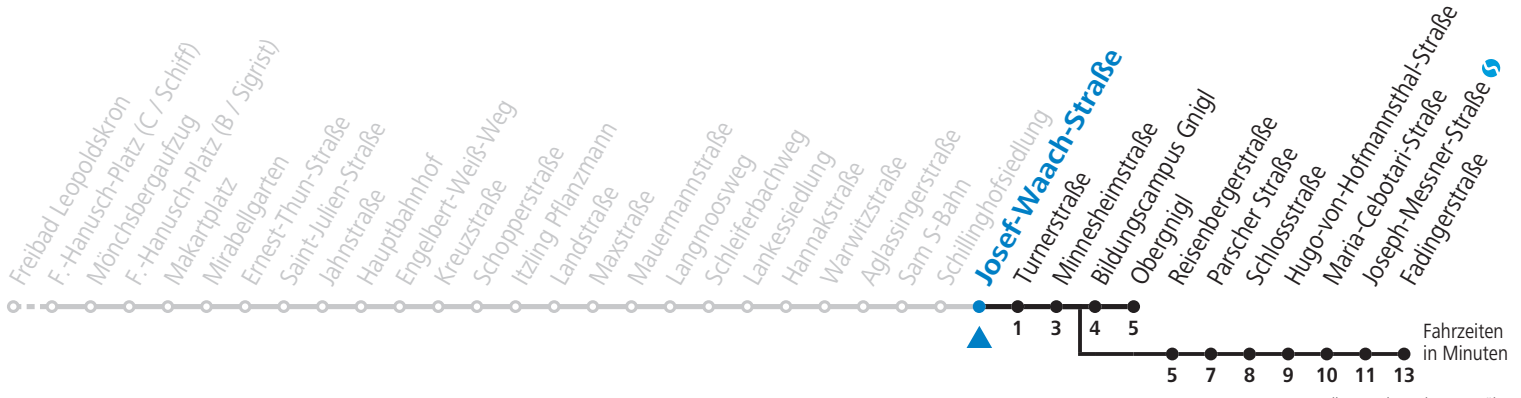

gültig von 29.04. bis 11.09.2022.

Montag bis Freitag, Schultag	Montag bis Freitag, Sommerferien	Samstag	Sonn- und Feiertag
6 02 26 41 56	6 02 26 41 56	6 01 31	6 31
7 11_a 26_a 41_a 56	7 11 26 41 56	7 01 31	7 01 31
8 11 26 41 56	8 11 32 52	8 01 31	8 01 31
9 11 26 41 56	9 12 32 52	9 01 31 52	9 01 31
10 11 26 41 56	10 12 32 52	10 12 32 52	10 01 31
11 11 26 41_a 56_a	11 12 32 52	11 12 32 52	11 01 31
12 11_a 26_a 41_a 56_a	12 12 32 52	12 12 32 52	12 01 31
13 11_a 26_a 41_a 56	13 12 32 52	13 12 32 52	13 01 31
14 11 26 41 56	14 12 32 52	14 12 32 52	14 01 31
15 11 26 41 56	15 12 32 52	15 12 32 52	15 01 31
16 11 26 41 56	16 12 32 52	16 12 32 52	16 01 31
17 11 26 41 56	17 12 32 52	17 12 32 52	17 01 31
18 11 26 41 56	18 12 32 52	18 12 31	18 01 31
19 11 31	19 12 31	19 01 31	19 01 31
20 01 31	20 01 31	20 01 31	20 01 31
21 01 31	21 01 31	21 01 31	21 01 31
22 01 31	22 01 31	22 01 31	22 01 31
23 01 31	23 01 31	23 01 31	23 01 31

a = bis Fadingerstraße

Ferien im Bundesland Salzburg: 24.12.2021 bis 09.01.2022, 14. bis 20.02., 09. bis 18.04., 09.07. bis 11.09., 24.09. und 26.10. bis 02.11.2022 (Vorbehaltlich Änderungen durch die Schulbehörde)

Aufgabenträgerschaft: Salzburg AG, Verkehr, Plainstraße 70, 5020 Salzburg / Betreiber: Albus Salzburg Verkehrsbetrieb GmbH, Julius-Welser-Straße 8, 5020 Salzburg, Tel.: +43 662 424 000-0