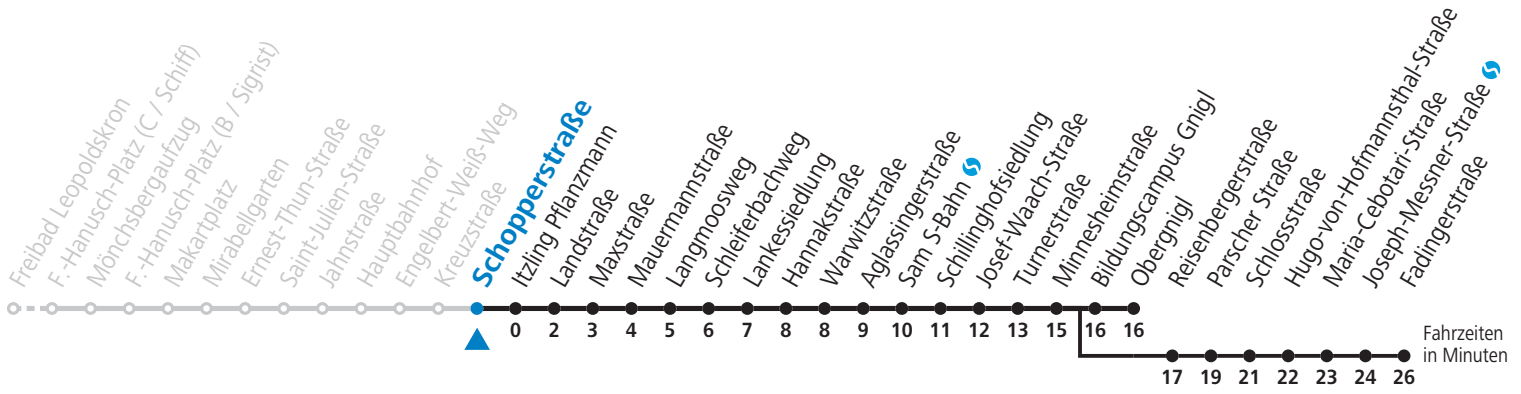

gültig von 29.04. bis 11.09.2022.

Alle Angaben ohne Gewähr.

Montag bis Freitag, Schultag	Montag bis Freitag, Sommerferien	Samstag	Sonn- und Feiertag
5 51	5 51	5 50	
6 14 29 44 59_a	6 14 29 44 59	6 20 50	6 20 50
7 14_a 29_a 44 59	7 14 29 44 59	7 20 50	7 20 50
8 14 29 44 59	8 20 40	8 20 50	8 20 50
9 14 29 44 59	9 00 20 40	9 20 40	9 20 50
10 14 29 44 59	10 00 20 40	10 00 20 40	10 20 50
11 14 29_a 44_a 59_a	11 00 20 40	11 00 20 40	11 20 50
12 14_a 29_a 44_a 59_a	12 00 20 40	12 00 20 40	12 20 50
13 14_a 29_a 44 59	13 00 20 40	13 00 20 40	13 20 50
14 14 29 44 59	14 00 20 40	14 00 20 40	14 20 50
15 14 29 44 59	15 00 20 40	15 00 20 40	15 20 50
16 14 29 44 59	16 00 20 40	16 00 20 40	16 20 50
17 14 29 44 59	17 00 20 40	17 00 20 40	17 20 50
18 14 29 44 59	18 00 20 40	18 00 20 50	18 20 50
19 20 50	19 00 20 50	19 20 50	19 20 50
20 20 50	20 20 50	20 20 50	20 20 50
21 20 50	21 20 50	21 20 50	21 20 50
22 20 50	22 20 50	22 20 50	22 20 50
23 20	23 20	23 20	23 20

a = bis Fadingerstraße

Ferien im Bundesland Salzburg: 24.12.2021 bis 09.01.2022, 14. bis 20.02., 09. bis 18.04., 09.07. bis 11.09., 24.09. und 26.10. bis 02.11.2022 (Vorbehaltlich Änderungen durch die Schulbehörde)

Aufgabenträgerschaft: Salzburg AG, Verkehr, Plainstraße 70, 5020 Salzburg / Betreiber: Albus Salzburg Verkehrsbetrieb GmbH, Julius-Welser-Straße 8, 5020 Salzburg, Tel.: +43 662 424 000-0