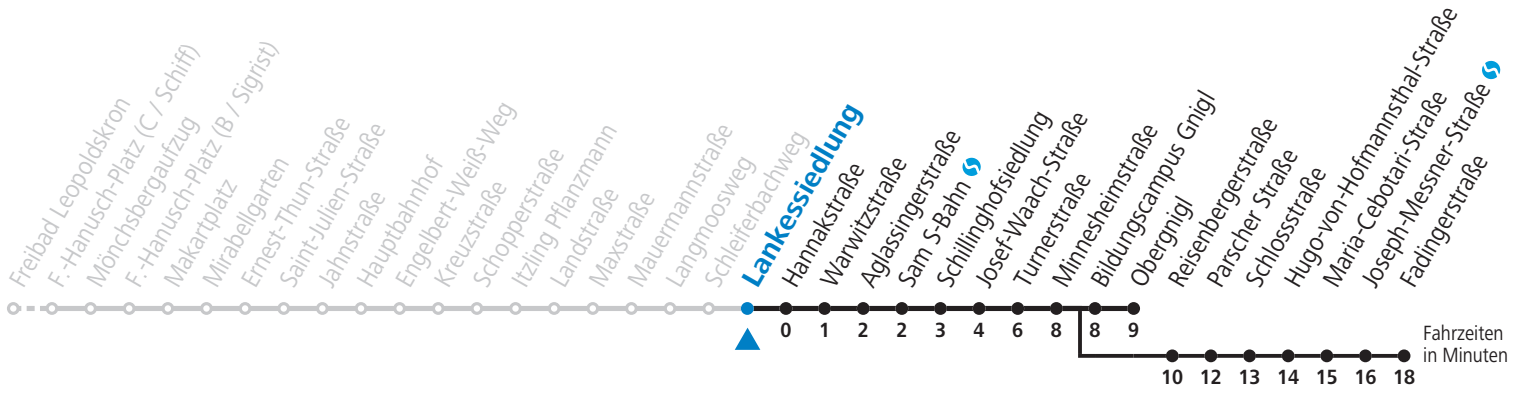

gültig von 29.04. bis 11.09.2022.

Alle Angaben ohne Gewähr.

Montag bis Freitag, Schultag		Montag bis Freitag, Sommerferien		Samstag		Sonn- und Feiertag	
5	58	5	58	5	57		
6	21 36 51	6	21 36 51	6	27 57	6	27 57
7	06_a 21_a 36_a 51	7	06 21 36 51	7	27 57	7	27 57
8	06 21 36 51	8	06 27 47	8	27 57	8	27 57
9	06 21 36 51	9	07 27 47	9	27 47	9	27 57
10	06 21 36 51	10	07 27 47	10	07 27 47	10	27 57
11	06 21 36_a 51_a	11	07 27 47	11	07 27 47	11	27 57
12	06_a 21_a 36_a 51_a	12	07 27 47	12	07 27 47	12	27 57
13	06_a 21_a 36_a 51	13	07 27 47	13	07 27 47	13	27 57
14	06 21 36 51	14	07 27 47	14	07 27 47	14	27 57
15	06 21 36 51	15	07 27 47	15	07 27 47	15	27 57
16	06 21 36 51	16	07 27 47	16	07 27 47	16	27 57
17	06 21 36 51	17	07 27 47	17	07 27 47	17	27 57
18	06 21 36 51	18	07 27 47	18	07 27 57	18	27 57
19	06 27 57	19	07 27 57	19	27 57	19	27 57
20	27 57	20	27 57	20	27 57	20	27 57
21	27 57	21	27 57	21	27 57	21	27 57
22	27 57	22	27 57	22	27 57	22	27 57
23	27	23	27	23	27	23	27

a = bis Fadingerstraße

Ferien im Bundesland Salzburg: 24.12.2021 bis 09.01.2022, 14. bis 20.02., 09. bis 18.04., 09.07. bis 11.09., 24.09. und 26.10. bis 02.11.2022 (Vorbehaltlich Änderungen durch die Schulbehörde)

Aufgabenträgerschaft: Salzburg AG, Verkehr, Plainstraße 70, 5020 Salzburg / Betreiber: Albus Salzburg Verkehrsbetrieb GmbH, Julius-Welser-Straße 8, 5020 Salzburg, Tel.: +43 662 424 000-0