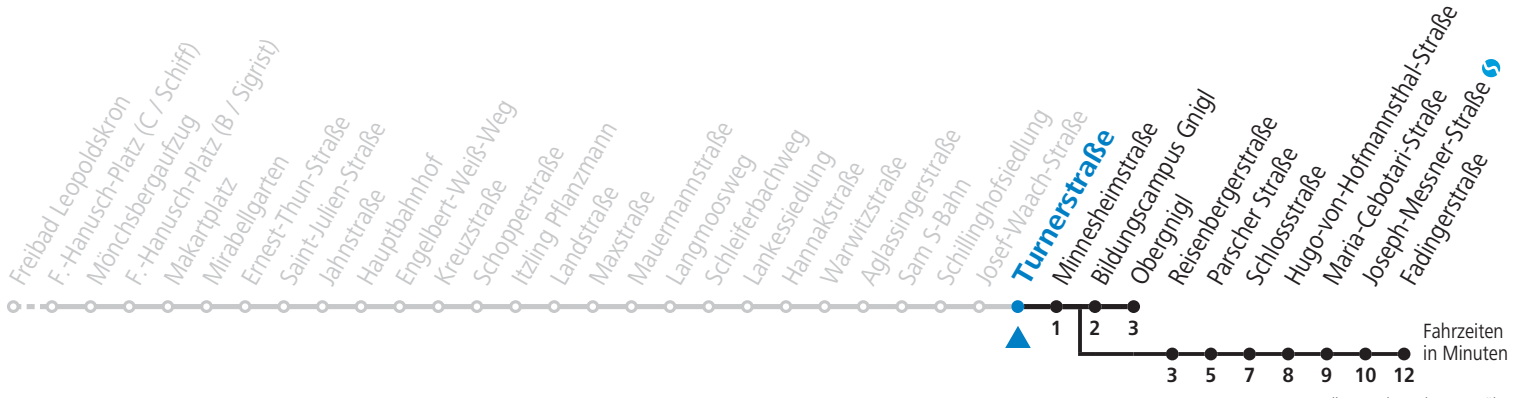

gültig von 29.04. bis 11.09.2022.

Alle Angaben ohne Gewähr.

Montag bis Freitag, Schultag	Montag bis Freitag, Sommerferien	Samstag	Sonn- und Feiertag
6 03 28 43 58	6 03 28 43 58	6 02 32	6 32
7 13_a 28_a 43_a 58	7 13 28 43 58	7 02 32	7 02 32
8 13 28 43 58	8 13 34 54	8 02 32	8 02 32
9 13 28 43 58	9 14 34 54	9 02 32 54	9 02 32
10 13 28 43 58	10 14 34 54	10 14 34 54	10 02 32
11 13 28 43_a 58_a	11 14 34 54	11 14 34 54	11 02 32
12 13_a 28_a 43_a 58_a	12 14 34 54	12 14 34 54	12 02 32
13 13_a 28_a 43_a 58	13 14 34 54	13 14 34 54	13 02 32
14 13 28 43 58	14 14 34 54	14 14 34 54	14 02 32
15 13 28 43 58	15 14 34 54	15 14 34 54	15 02 32
16 13 28 43 58	16 14 34 54	16 14 34 54	16 02 32
17 13 28 43 58	17 14 34 54	17 14 34 54	17 02 32
18 13 28 43 58	18 14 34 54	18 14 32	18 02 32
19 13 32	19 14 32	19 02 32	19 02 32
20 02 32	20 02 32	20 02 32	20 02 32
21 02 32	21 02 32	21 02 32	21 02 32
22 02 32	22 02 32	22 02 32	22 02 32
23 02 32	23 02 32	23 02 32	23 02 32

a = bis Fadingerstraße

Ferien im Bundesland Salzburg: 24.12.2021 bis 09.01.2022, 14. bis 20.02., 09. bis 18.04., 09.07. bis 11.09., 24.09. und 26.10. bis 02.11.2022 (Vorbehaltlich Änderungen durch die Schulbehörde)

Aufgabenträgerschaft: Salzburg AG, Verkehr, Plainstraße 70, 5020 Salzburg / Betreiber: Albus Salzburg Verkehrsbetrieb GmbH, Julius-Welser-Straße 8, 5020 Salzburg, Tel.: +43 662 424 000-0