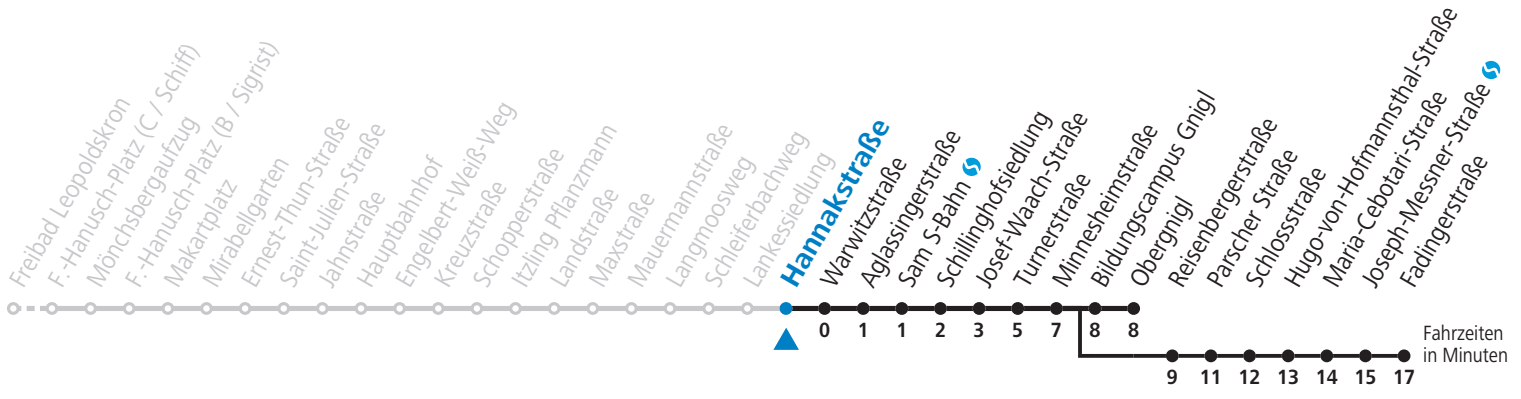

gültig von 29.04. bis 11.09.2022.

Alle Angaben ohne Gewähr.

Montag bis Freitag, Schultag					Montag bis Freitag, Sommerferien					Samstag		Sonn- und Feiertag			
5	58				5	58				5	57				
6	22	37	52		6	22	37	52		6	27	57	6	27	57
7	07_a	22_a	37_a	52	7	07	22	37	52	7	27	57	7	27	57
8	07	22	37	52	8	07	28	48		8	27	57	8	27	57
9	07	22	37	52	9	08	28	48		9	27	48	9	27	57
10	07	22	37	52	10	08	28	48		10	08	28	10	27	57
11	07	22	37_a	52_a	11	08	28	48		11	08	28	11	27	57
12	07_a	22_a	37_a	52_a	12	08	28	48		12	08	28	12	27	57
13	07_a	22_a	37_a	52	13	08	28	48		13	08	28	13	27	57
14	07	22	37	52	14	08	28	48		14	08	28	14	27	57
15	07	22	37	52	15	08	28	48		15	08	28	15	27	57
16	07	22	37	52	16	08	28	48		16	08	28	16	27	57
17	07	22	37	52	17	08	28	48		17	08	28	17	27	57
18	07	22	37	52	18	08	28	48		18	08	27	18	27	57
19	07	27	57		19	08	27	57		19	27	57	19	27	57
20	27	57			20	27	57			20	27	57	20	27	57
21	27	57			21	27	57			21	27	57	21	27	57
22	27	57			22	27	57			22	27	57	22	27	57
23	27				23	27				23	27		23	27	

a = bis Fadingerstraße

Ferien im Bundesland Salzburg: 24.12.2021 bis 09.01.2022, 14. bis 20.02., 09. bis 18.04., 09.07. bis 11.09., 24.09. und 26.10. bis 02.11.2022 (Vorbehaltlich Änderungen durch die Schulbehörde)

Aufgabenträgerschaft: Salzburg AG, Verkehr, Plainstraße 70, 5020 Salzburg / Betreiber: Albus Salzburg Verkehrsbetrieb GmbH, Julius-Welser-Straße 8, 5020 Salzburg, Tel.: +43 662 424 000-0