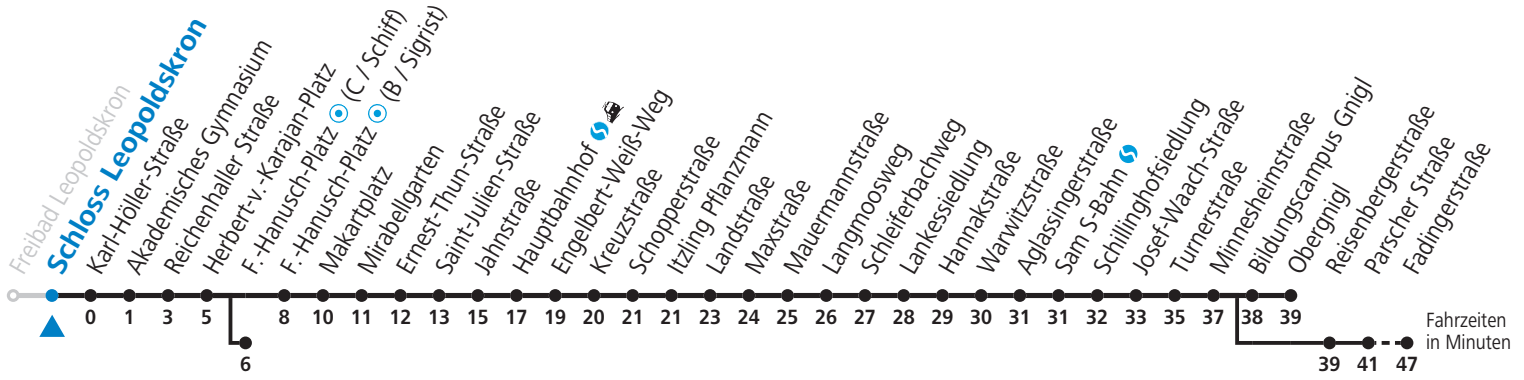

gültig von 29.04. bis 11.09.2022.

Montag bis Freitag, Schultag					Montag bis Freitag, Sommerferien					Samstag					Sonn- und Feiertag				
8	52				8	58				9	18	38	58		9	17_a	37_a	57_a	
9	07	22	37	52	9	18	38	58		10	18	38	58		10	17_a	37_a	57_a	
10	07	22	37	52	10	18	38	58		11	18	38	58		11	17_a	37_a	57_a	
11	07_b	22_b	37_b	52_b	11	18	38	58		12	18	38	58		12	17_a	37_a	57_a	
12	07_b	22_b	37_b	52_b	12	18	38	58		13	18	38	58		13	17_a	37_a	57_a	
13	07_b	22	37	52	13	18	38	58		14	18	38	58		14	17_a	37_a	57_a	
14	07	22	37	52	14	18	38	58		15	18	38	58		15	17_a	37_a	57_a	
15	07	22	37	52	15	18	38	58		16	18	38	58		16	17_a	37_a	57_a	
16	07	22	37	52	16	18	38	58		17	18	38			17	17_a	37_a	59_a	
17	07	22	37	52	17	18	38	58		18	00	30			18	29_a	59_a		
18	07	22	37		18	18	38			19	00								
19	00				19	00													

a = bis F.-Hanusch-Platz (C / Schiff)   b = bis Fadingerstraße

Ferien im Bundesland Salzburg: 24.12.2021 bis 09.01.2022, 14. bis 20.02., 09. bis 18.04., 09.07. bis 11.09., 24.09. und 26.10. bis 02.11.2022 (Vorbehaltlich Änderungen durch die Schulbehörde)

Aufgabenträgerschaft: Salzburg AG, Verkehr, Plainstraße 70, 5020 Salzburg / Betreiber: Albus Salzburg Verkehrsbetrieb GmbH, Julius-Welser-Straße 8, 5020 Salzburg, Tel.: +43 662 424 000-0