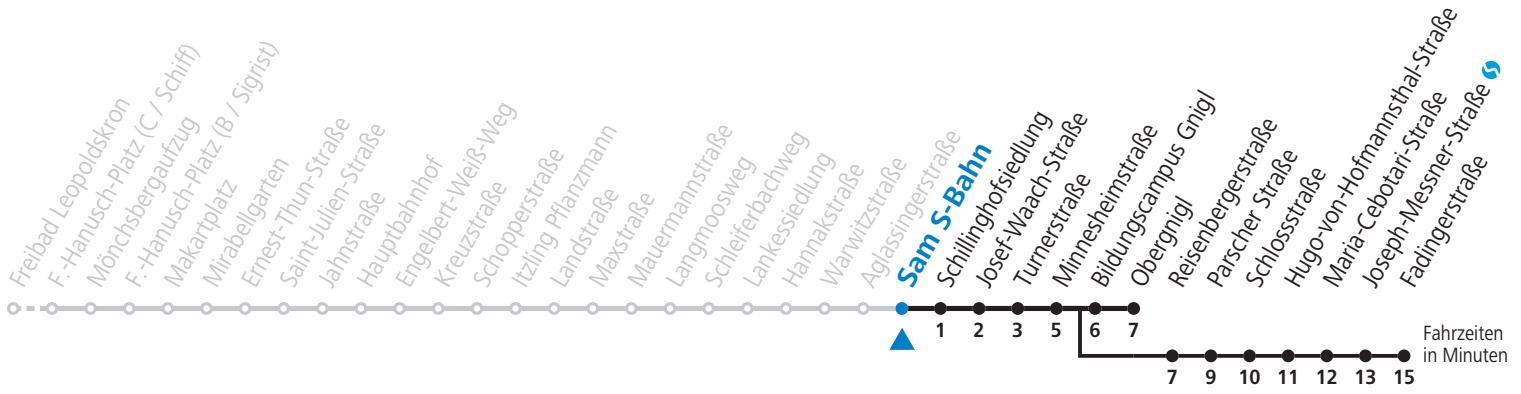

gültig von 29.04. bis 11.09.2022.

Alle Angaben ohne Gewähr.

Montag bis Freitag, Schultag					Montag bis Freitag, Sommerferien					Samstag		Sonn- und Feiertag			
6	00	24	39	54	6	00	24	39	54	6	29	59	6	29	59
7	09_a	24_a	39_a	54	7	09	24	39	54	7	29	59	7	29	59
8	09	24	39	54	8	09	30	50	8	29	59	8	29	59	
9	09	24	39	54	9	10	30	50	9	29	50	9	29	59	
10	09	24	39	54	10	10	30	50	10	10	30	10	29	59	
11	09	24	39_a	54_a	11	10	30	50	11	10	30	11	29	59	
12	09_a	24_a	39_a	54_a	12	10	30	50	12	10	30	12	29	59	
13	09_a	24_a	39_a	54	13	10	30	50	13	10	30	13	29	59	
14	09	24	39	54	14	10	30	50	14	10	30	14	29	59	
15	09	24	39	54	15	10	30	50	15	10	30	15	29	59	
16	09	24	39	54	16	10	30	50	16	10	30	16	29	59	
17	09	24	39	54	17	10	30	50	17	10	30	17	29	59	
18	09	24	39	54	18	10	30	50	18	10	29	18	29	59	
19	09	29	59	19	10	29	59	19	29	59	19	29	59		
20	29	59	20	29	59	20	29	59	20	29	59	20	29	59	
21	29	59	21	29	59	21	29	59	21	29	59	21	29	59	
22	29	59	22	29	59	22	29	59	22	29	59	22	29	59	
23	29	23	29	23	29	23	29	23	29	23	29				

a = bis Fadingerstraße

Ferien im Bundesland Salzburg: 24.12.2021 bis 09.01.2022, 14. bis 20.02., 09. bis 18.04., 09.07. bis 11.09., 24.09. und 26.10. bis 02.11.2022 (Vorbehaltlich Änderungen durch die Schulbehörde)

Aufgabenträgerschaft: Salzburg AG, Verkehr, Plainstraße 70, 5020 Salzburg / Betreiber: Albus Salzburg Verkehrsbetrieb GmbH, Julius-Welser-Straße 8, 5020 Salzburg, Tel.: +43 662 424 000-0