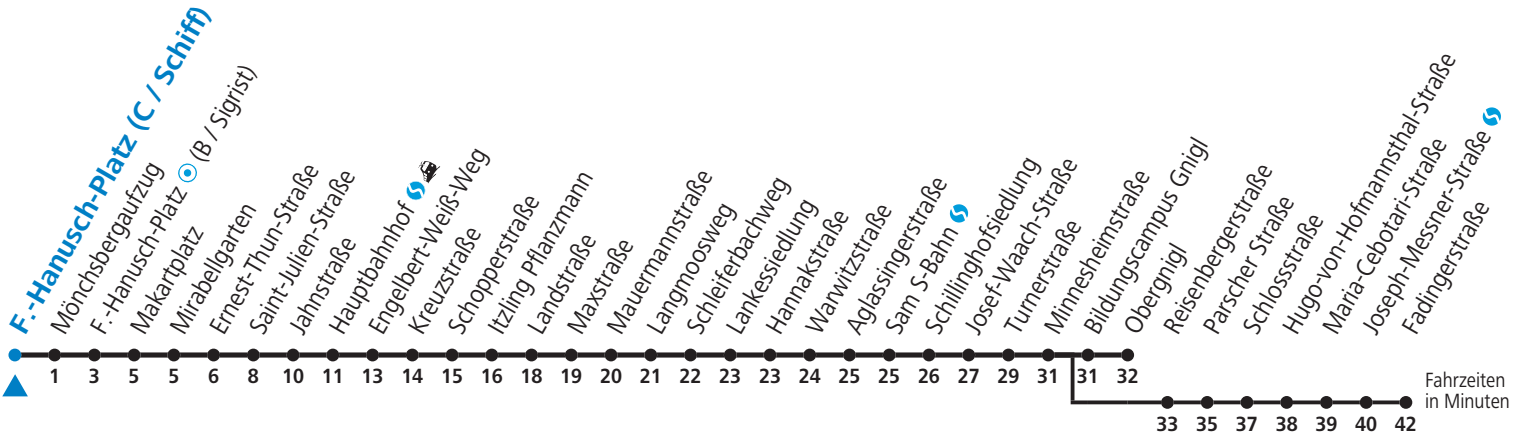

gültig von 29.04. bis 11.09.2022.

Montag bis Freitag, Schultag					Montag bis Freitag, Sommerferien				Samstag	
6	28	43_a	58_a		6	28	43	58		
7	13_a	28	43	58	7	13	28	43	7	35
8	13	28	43		8	04	24	44	8	05 35
									9	05
19	35				19	35			19	35
20	05				20	05			20	05

a = bis Fadingerstraße

Ferien im Bundesland Salzburg: 24.12.2021 bis 09.01.2022, 14. bis 20.02., 09. bis 18.04., 09.07. bis 11.09., 24.09. und 26.10. bis 02.11.2022 (Vorbehaltlich Änderungen durch die Schulbehörde)

Aufgabenträgerschaft: Salzburg AG, Verkehr, Plainstraße 70, 5020 Salzburg / Betreiber: Albus Salzburg Verkehrsbetrieb GmbH, Julius-Welser-Straße 8, 5020 Salzburg, Tel.: +43 662 424 000-0