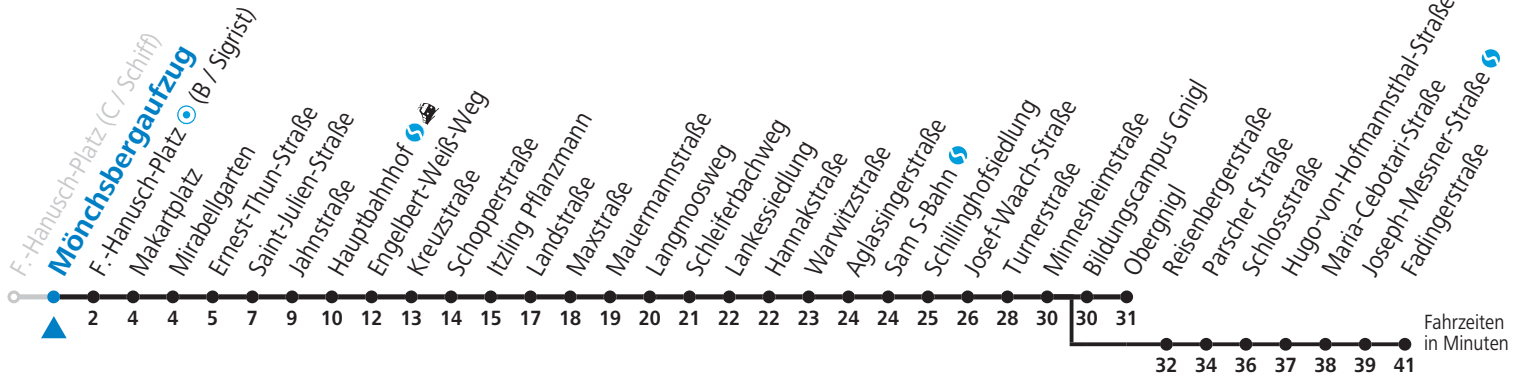

gültig von 29.04. bis 11.09.2022.

Alle Angaben ohne Gewähr.

Montag bis Freitag, Schultag					Montag bis Freitag, Sommerferien				Samstag		
6	29	44_a	59_a		6	29	44	59			
7	14_a	29	44	59	7	14	29	44	7	36	
8	14	29	44		8	05	25	45	8	06	36
									9	06	
19	36				19	36			19	36	
20	06				20	06			20	06	

a = bis Fadingerstraße

Ferien im Bundesland Salzburg: 24.12.2021 bis 09.01.2022, 14. bis 20.02., 09. bis 18.04., 09.07. bis 11.09., 24.09. und 26.10. bis 02.11.2022 (Vorbehaltlich Änderungen durch die Schulbehörde)

Aufgabenträgerschaft: Salzburg AG, Verkehr, Plainstraße 70, 5020 Salzburg / Betreiber: Albus Salzburg Verkehrsbetrieb GmbH, Julius-Welser-Straße 8, 5020 Salzburg, Tel.: +43 662 424 000-0