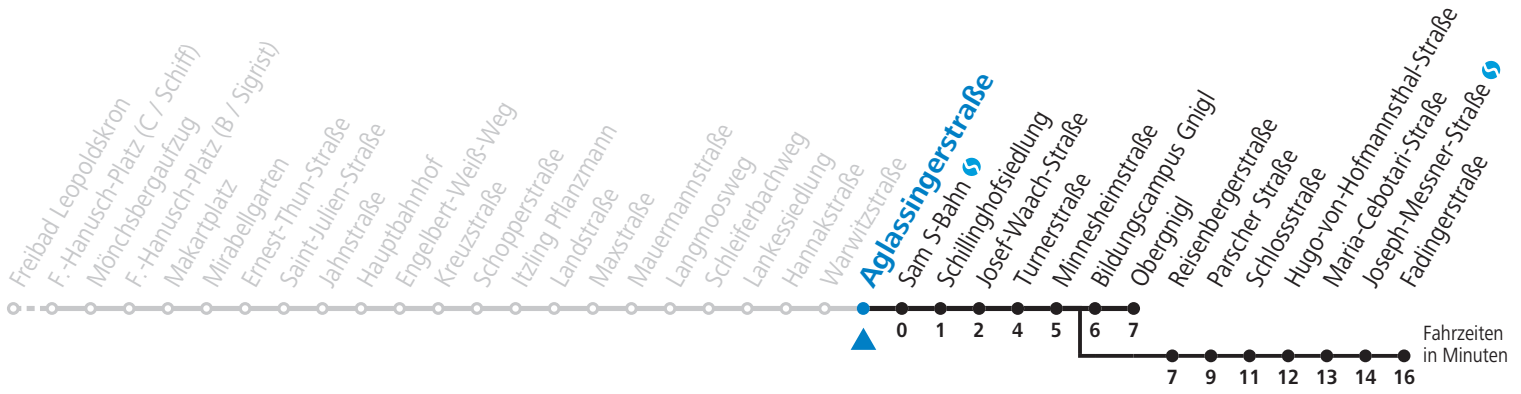

gültig von 29.04. bis 11.09.2022.

Alle Angaben ohne Gewähr.

Montag bis Freitag, Schultag					Montag bis Freitag, Sommerferien					Samstag		Sonn- und Feiertag			
5	59				5	59				5	58				
6	24	39	54		6	24	39	54		6	28	58	6	28	58
7	09_a	24_a	39_a	54	7	09	24	39	54	7	28	58	7	28	58
8	09	24	39	54	8	09	30	50		8	28	58	8	28	58
9	09	24	39	54	9	10	30	50		9	28	50	9	28	58
10	09	24	39	54	10	10	30	50		10	10	30	10	28	58
11	09	24	39_a	54_a	11	10	30	50		11	10	30	11	28	58
12	09_a	24_a	39_a	54_a	12	10	30	50		12	10	30	12	28	58
13	09_a	24_a	39_a	54	13	10	30	50		13	10	30	13	28	58
14	09	24	39	54	14	10	30	50		14	10	30	14	28	58
15	09	24	39	54	15	10	30	50		15	10	30	15	28	58
16	09	24	39	54	16	10	30	50		16	10	30	16	28	58
17	09	24	39	54	17	10	30	50		17	10	30	17	28	58
18	09	24	39	54	18	10	30	50		18	10	28	18	28	58
19	09	28	58		19	10	28	58		19	28	58	19	28	58
20	28	58			20	28	58			20	28	58	20	28	58
21	28	58			21	28	58			21	28	58	21	28	58
22	28	58			22	28	58			22	28	58	22	28	58
23	28				23	28				23	28		23	28	

a = bis Fadingerstraße

Ferien im Bundesland Salzburg: 24.12.2021 bis 09.01.2022, 14. bis 20.02., 09. bis 18.04., 09.07. bis 11.09., 24.09. und 26.10. bis 02.11.2022 (Vorbehaltlich Änderungen durch die Schulbehörde)

Aufgabenträgerschaft: Salzburg AG, Verkehr, Plainstraße 70, 5020 Salzburg / Betreiber: Albus Salzburg Verkehrsbetrieb GmbH, Julius-Welser-Straße 8, 5020 Salzburg, Tel.: +43 662 424 000-0