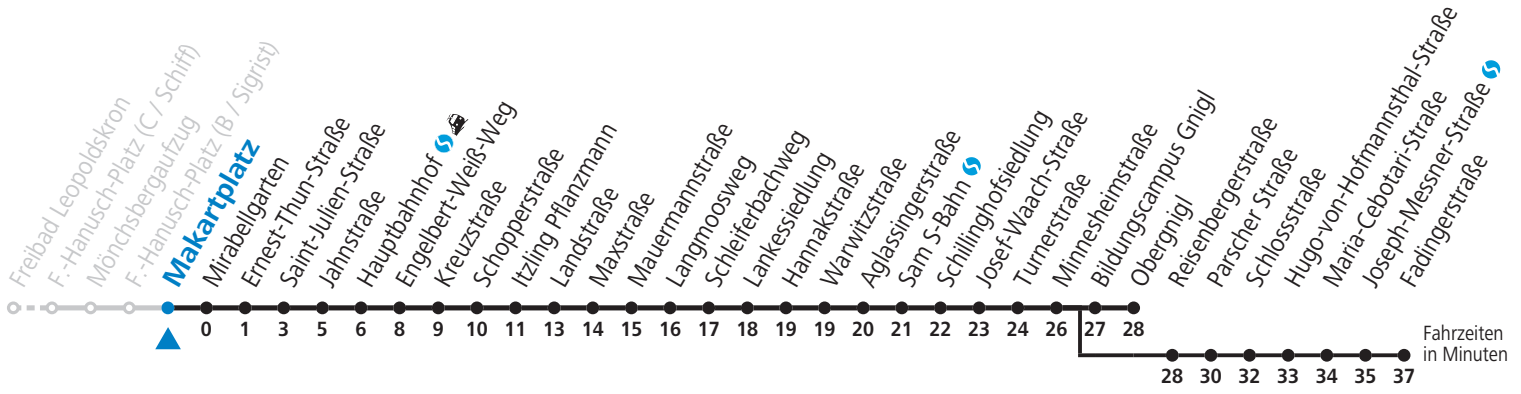

gültig von 29.04. bis 11.09.2022.

Alle Angaben ohne Gewähr.

Montag bis Freitag, Schultag					Montag bis Freitag, Sommerferien					Samstag		
6	03	18	33	48_a	6	03	18	33	48			
7	03_a	18_a	33	48	7	03	18	33	48	7	10	40
8	03	18	33	48	8	09	29	49	8	10	40	
9	03	18	33	48	9	09	29	49	9	10	29	49
10	03	18	33	48	10	09	29	49	10	09	29	49
11	03	18_a	33_a	48_a	11	09	29	49	11	09	29	49
12	03_a	18_a	33_a	48_a	12	09	29	49	12	09	29	49
13	03_a	18_a	33	48	13	09	29	49	13	09	29	49
14	03	18	33	48	14	09	29	49	14	09	29	49
15	03	18	33	48	15	09	29	49	15	09	29	49
16	03	18	33	48	16	09	29	49	16	09	29	49
17	03	18	33	48	17	09	29	49	17	09	29	49
18	03	18	33	48	18	09	29	49	18	10	40	
19	10	40			19	10	40	19	10	40		
20	10				20	10			20	10		

a = bis Fadingerstraße

Ferien im Bundesland Salzburg: 24.12.2021 bis 09.01.2022, 14. bis 20.02., 09. bis 18.04., 09.07. bis 11.09., 24.09. und 26.10. bis 02.11.2022 (Vorbehaltlich Änderungen durch die Schulbehörde)

Aufgabenträgerschaft: Salzburg AG, Verkehr, Plainstraße 70, 5020 Salzburg / Betreiber: Albus Salzburg Verkehrsbetrieb GmbH, Julius-Welser-Straße 8, 5020 Salzburg, Tel.: +43 662 424 000-0