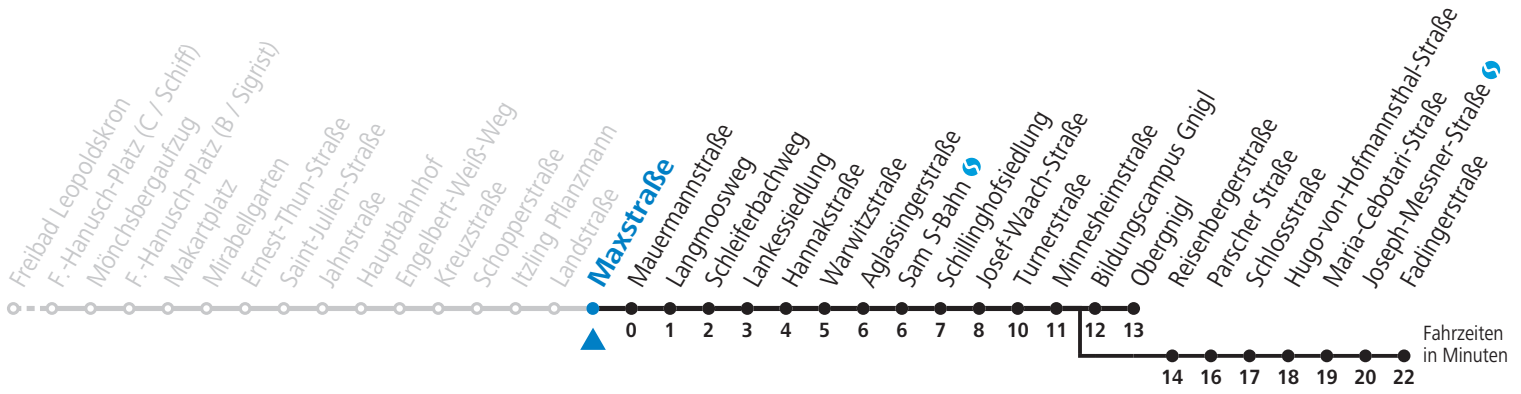

gültig von 29.04. bis 11.09.2022.

Alle Angaben ohne Gewähr.

Montag bis Freitag, Schultag					Montag bis Freitag, Sommerferien					Samstag		Sonn- und Feiertag			
5	54				5	54				5	53				
6	17	32	47		6	17	32	47		6	23	53	6	23	53
7	02_a	17_a	32_a	47	7	02	17	32	47	7	23	53	7	23	53
8	02	17	32	47	8	02	23	43		8	23	53	8	23	53
9	02	17	32	47	9	03	23	43		9	23	43	9	23	53
10	02	17	32	47	10	03	23	43		10	03	23	10	23	53
11	02	17	32_a	47_a	11	03	23	43		11	03	23	11	23	53
12	02_a	17_a	32_a	47_a	12	03	23	43		12	03	23	12	23	53
13	02_a	17_a	32_a	47	13	03	23	43		13	03	23	13	23	53
14	02	17	32	47	14	03	23	43		14	03	23	14	23	53
15	02	17	32	47	15	03	23	43		15	03	23	15	23	53
16	02	17	32	47	16	03	23	43		16	03	23	16	23	53
17	02	17	32	47	17	03	23	43		17	03	23	17	23	53
18	02	17	32	47	18	03	23	43		18	03	23	18	23	53
19	02	23	53		19	03	23	53		19	23	53	19	23	53
20	23	53			20	23	53			20	23	53	20	23	53
21	23	53			21	23	53			21	23	53	21	23	53
22	23	53			22	23	53			22	23	53	22	23	53
23	23				23	23				23	23		23	23	

a = bis Fadingerstraße

Ferien im Bundesland Salzburg: 24.12.2021 bis 09.01.2022, 14. bis 20.02., 09. bis 18.04., 09.07. bis 11.09., 24.09. und 26.10. bis 02.11.2022 (Vorbehaltlich Änderungen durch die Schulbehörde)

Aufgabenträgerschaft: Salzburg AG, Verkehr, Plainstraße 70, 5020 Salzburg / Betreiber: Albus Salzburg Verkehrsbetrieb GmbH, Julius-Welser-Straße 8, 5020 Salzburg, Tel.: +43 662 424 000-0