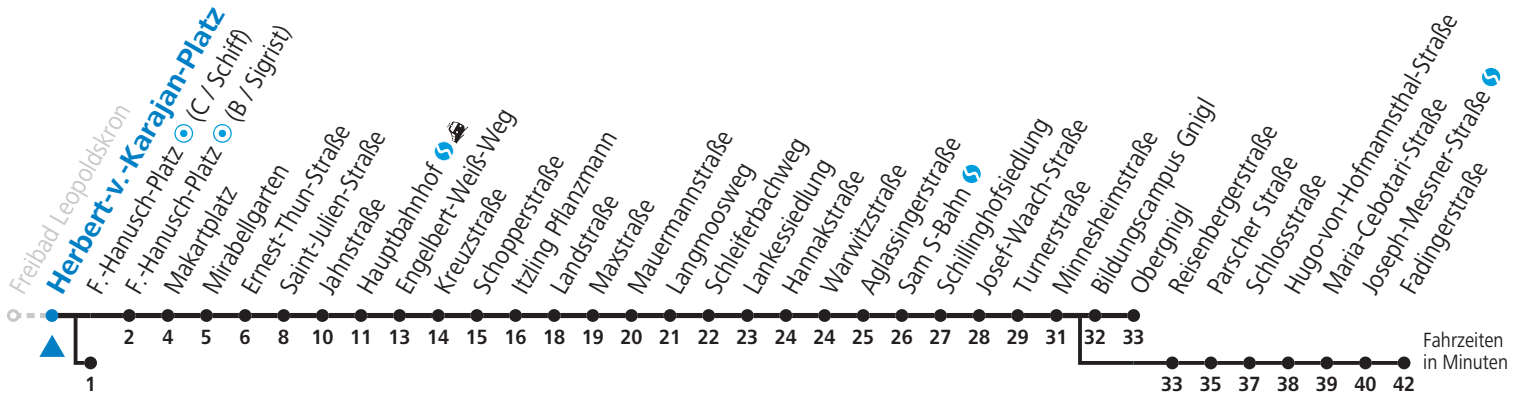

gültig von 29.04. bis 11.09.2022.

Alle Angaben ohne Gewähr.

Montag bis Freitag, Schultag					Montag bis Freitag, Sommerferien					Samstag			Sonn- und Feiertag				
8	58				9	04	24	44		9	24	44	9	22_a	42_a		
10	13	28	43	58	10	04	24	44		10	04	24	44	10	02_a	22_a	42_a
11	13_b	28_b	43_b	58_b	11	04	24	44		11	04	24	44	11	02_a	22_a	42_a
12	13_b	28_b	43_b	58_b	12	04	24	44		12	04	24	44	12	02_a	22_a	42_a
13	13_b	28	43	58	13	04	24	44		13	04	24	44	13	02_a	22_a	42_a
14	13	28	43	58	14	04	24	44		14	04	24	44	14	02_a	22_a	42_a
15	13	28	43	58	15	04	24	44		15	04	24	44	15	02_a	22_a	42_a
16	13	28	43	58	16	04	24	44		16	04	24	44	16	02_a	22_a	42_a
17	13	28	43	58	17	04	24	44		17	04	24	44	17	02_a	22_a	42_a
18	13	28	43		18	04	24	44		18	05	35		18	04_a	34_a	
19	05				19	05				19	05			19	04_a		

a = bis F.-Hanusch-Platz (C / Schiff)   b = bis Fadingerstraße

Ferien im Bundesland Salzburg: 24.12.2021 bis 09.01.2022, 14. bis 20.02., 09. bis 18.04., 09.07. bis 11.09., 24.09. und 26.10. bis 02.11.2022 (Vorbehaltlich Änderungen durch die Schulbehörde)

Aufgabenträgerschaft: Salzburg AG, Verkehr, Plainstraße 70, 5020 Salzburg / Betreiber: Albus Salzburg Verkehrsbetrieb GmbH, Julius-Welser-Straße 8, 5020 Salzburg, Tel.: +43 662 424 000-0