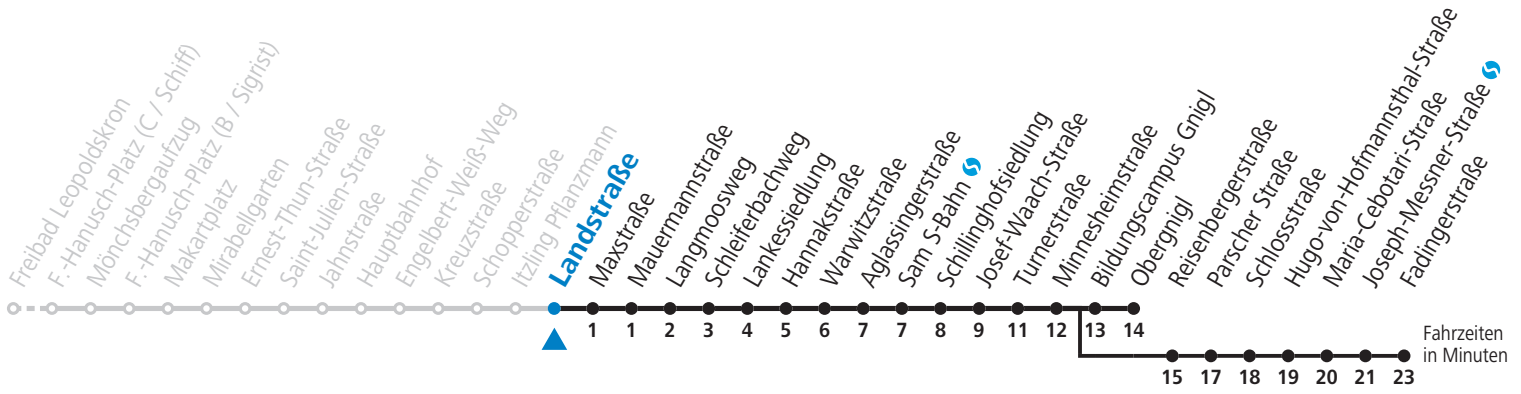

gültig von 29.04. bis 11.09.2022.

Alle Angaben ohne Gewähr.

Montag bis Freitag, Schultag	Montag bis Freitag, Sommerferien	Samstag	Sonn- und Feiertag
5 53	5 53	5 52	
6 16 31 46	6 16 31 46	6 22 52	6 22 52
7 01_a 16_a 31_a 46	7 01 16 31 46	7 22 52	7 22 52
8 01 16 31 46	8 01 22 42	8 22 52	8 22 52
9 01 16 31 46	9 02 22 42	9 22 42	9 22 52
10 01 16 31 46	10 02 22 42	10 02 22 42	10 22 52
11 01 16 31_a 46_a	11 02 22 42	11 02 22 42	11 22 52
12 01_a 16_a 31_a 46_a	12 02 22 42	12 02 22 42	12 22 52
13 01_a 16_a 31_a 46	13 02 22 42	13 02 22 42	13 22 52
14 01 16 31 46	14 02 22 42	14 02 22 42	14 22 52
15 01 16 31 46	15 02 22 42	15 02 22 42	15 22 52
16 01 16 31 46	16 02 22 42	16 02 22 42	16 22 52
17 01 16 31 46	17 02 22 42	17 02 22 42	17 22 52
18 01 16 31 46	18 02 22 42	18 02 22 52	18 22 52
19 01 22 52	19 02 22 52	19 22 52	19 22 52
20 22 52	20 22 52	20 22 52	20 22 52
21 22 52	21 22 52	21 22 52	21 22 52
22 22 52	22 22 52	22 22 52	22 22 52
23 22	23 22	23 22	23 22

a = bis Fadingerstraße

Ferien im Bundesland Salzburg: 24.12.2021 bis 09.01.2022, 14. bis 20.02., 09. bis 18.04., 09.07. bis 11.09., 24.09. und 26.10. bis 02.11.2022 (Vorbehaltlich Änderungen durch die Schulbehörde)

Aufgabenträgerschaft: Salzburg AG, Verkehr, Plainstraße 70, 5020 Salzburg / Betreiber: Albus Salzburg Verkehrsbetrieb GmbH, Julius-Welser-Straße 8, 5020 Salzburg, Tel.: +43 662 424 000-0