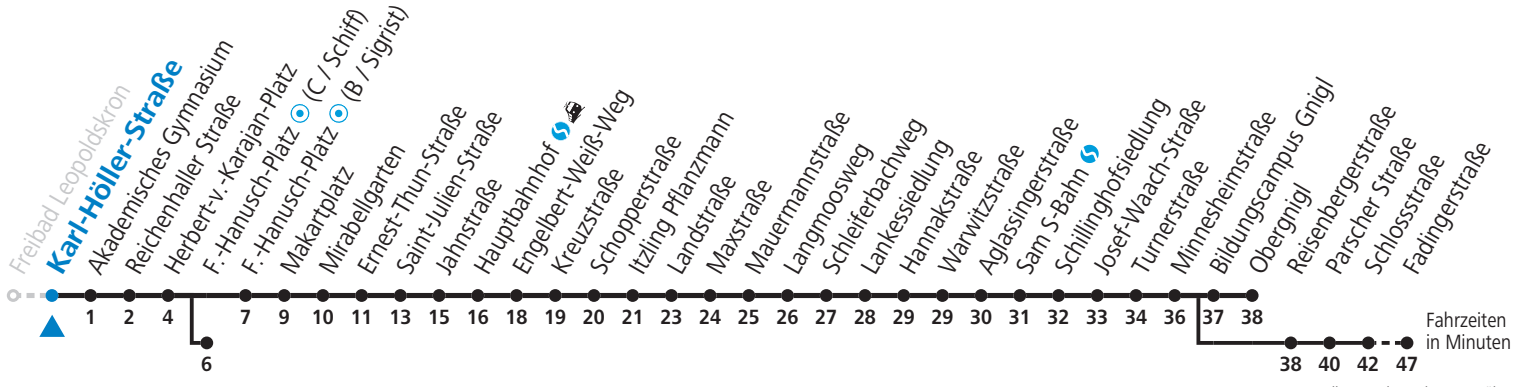

gültig von 29.04. bis 11.09.2022.

Montag bis Freitag, Schultag	Montag bis Freitag, Sommerferien	Samstag	Sonn- und Feiertag
8 53	8 59		
9 08 23 38 53	9 19 39 59	9 19 39 59	9 18_a 38_a 58_a
10 08 23 38 53	10 19 39 59	10 19 39 59	10 18_a 38_a 58_a
11 08_b 23_b 38_b 53_b	11 19 39 59	11 19 39 59	11 18_a 38_a 58_a
12 08_b 23_b 38_b 53_b	12 19 39 59	12 19 39 59	12 18_a 38_a 58_a
13 08_b 23 38 53	13 19 39 59	13 19 39 59	13 18_a 38_a 58_a
14 08 23 38 53	14 19 39 59	14 19 39 59	14 18_a 38_a 58_a
15 08 23 38 53	15 19 39 59	15 19 39 59	15 18_a 38_a 58_a
16 08 23 38 53	16 19 39 59	16 19 39 59	16 18_a 38_a 58_a
17 08 23 38 53	17 19 39 59	17 19 39	17 18_a 38_a
18 08 23 38	18 19 39	18 01 31	18 00_a 30_a
19 01	19 01	19 01	19 00_a

a = bis F.-Hanusch-Platz (C / Schiff)   b = bis Fadingerstraße

Ferien im Bundesland Salzburg: 24.12.2021 bis 09.01.2022, 14. bis 20.02., 09. bis 18.04., 09.07. bis 11.09., 24.09. und 26.10. bis 02.11.2022 (Vorbehaltlich Änderungen durch die Schulbehörde)

Aufgabenträgerschaft: Salzburg AG, Verkehr, Plainstraße 70, 5020 Salzburg / Betreiber: Albus Salzburg Verkehrsbetrieb GmbH, Julius-Welser-Straße 8, 5020 Salzburg, Tel.: +43 662 424 000-0