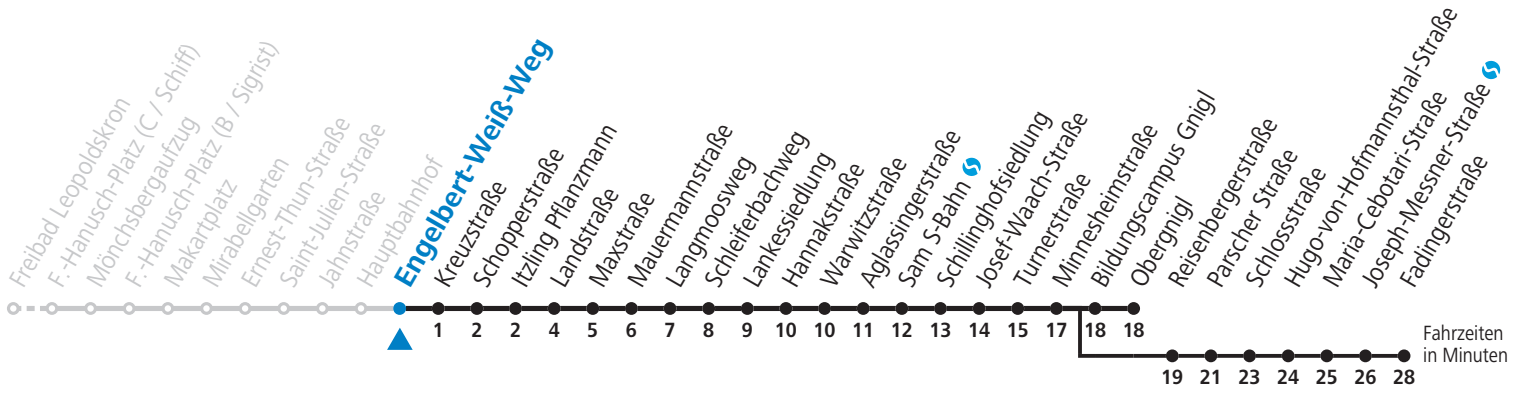

gültig von 29.04. bis 11.09.2022.

Alle Angaben ohne Gewähr.

Montag bis Freitag, Schultag		Montag bis Freitag, Sommerferien		Samstag		Sonn- und Feiertag	
5	49	5	49	5	48		
6	12 27 42 57_a	6	12 27 42 57	6	18 48	6	18 48
7	12_a 27_a 42 57	7	12 27 42 57	7	18 48	7	18 48
8	12 27 42 57	8	18 38 58	8	18 48	8	18 48
9	12 27 42 57	9	18 38 58	9	18 38	9	18 48
10	12 27 42 57	10	18 38 58	10	18 38	10	18 48
11	12 27_a 42_a 57_a	11	18 38 58	11	18 38	11	18 48
12	12_a 27_a 42_a 57_a	12	18 38 58	12	18 38	12	18 48
13	12_a 27_a 42 57	13	18 38 58	13	18 38	13	18 48
14	12 27 42 57	14	18 38 58	14	18 38	14	18 48
15	12 27 42 57	15	18 38 58	15	18 38	15	18 48
16	12 27 42 57	16	18 38 58	16	18 38	16	18 48
17	12 27 42 57	17	18 38 58	17	18 38	17	18 48
18	12 27 42 57	18	18 38 58	18	18 48	18	18 48
19	18 48	19	18 48	19	18 48	19	18 48
20	18 48	20	18 48	20	18 48	20	18 48
21	18 48	21	18 48	21	18 48	21	18 48
22	18 48	22	18 48	22	18 48	22	18 48
23	18	23	18	23	18	23	18

a = bis Fadingerstraße

Ferien im Bundesland Salzburg: 24.12.2021 bis 09.01.2022, 14. bis 20.02., 09. bis 18.04., 09.07. bis 11.09., 24.09. und 26.10. bis 02.11.2022 (Vorbehaltlich Änderungen durch die Schulbehörde)

Aufgabenträgerschaft: Salzburg AG, Verkehr, Plainstraße 70, 5020 Salzburg / Betreiber: Albus Salzburg Verkehrsbetrieb GmbH, Julius-Welser-Straße 8, 5020 Salzburg, Tel.: +43 662 424 000-0