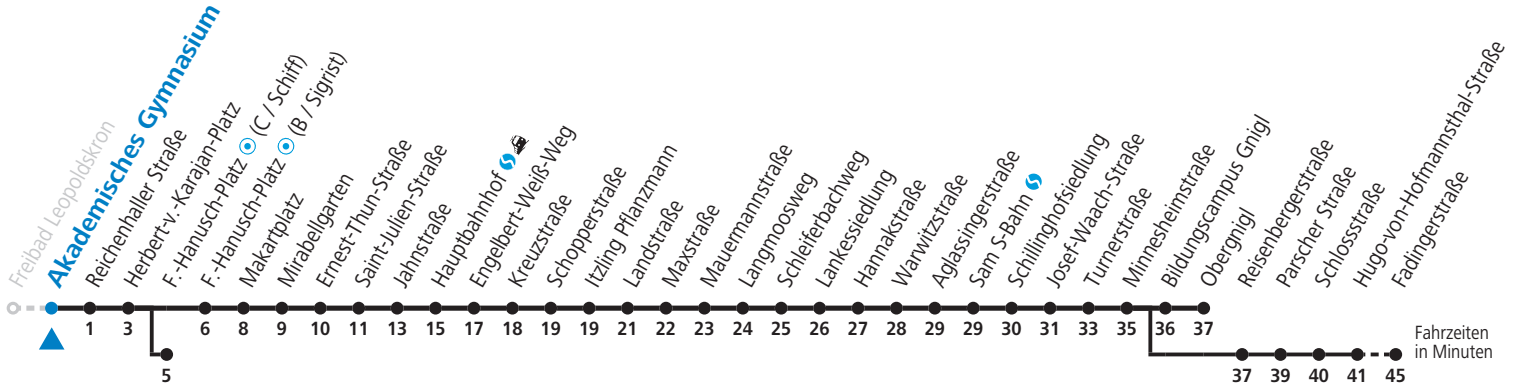

gültig von 29.04. bis 11.09.2022.

Alle Angaben ohne Gewähr.

Montag bis Freitag, Schultag

Montag bis Freitag, Sommerferien

Samstag

Sonn- und Feiertag

8	54						
9	09 24 39 54	9	00 20 40	9	20 40	9	19_a 39_a 59_a
10	09 24 39 54	10	00 20 40	10	00 20 40	10	19_a 39_a 59_a
11	09_b 24_b 39_b 54_b	11	00 20 40	11	00 20 40	11	19_a 39_a 59_a
12	09_b 24_b 39_b 54_b	12	00 20 40	12	00 20 40	12	19_a 39_a 59_a
13	09_b 24 39 54	13	00 20 40	13	00 20 40	13	19_a 39_a 59_a
14	09 24 39 54	14	00 20 40	14	00 20 40	14	19_a 39_a 59_a
15	09 24 39 54	15	00 20 40	15	00 20 40	15	19_a 39_a 59_a
16	09 24 39 54	16	00 20 40	16	00 20 40	16	19_a 39_a 59_a
17	09 24 39 54	17	00 20 40	17	00 20 40	17	19_a 39_a
18	09 24 39	18	00 20 40	18	02 32	18	01_a 31_a
19	02	19	02	19	02	19	01_a

a = bis F.-Hanusch-Platz (C / Schiff)   b = bis Fadingerstraße

Ferien im Bundesland Salzburg: 24.12.2021 bis 09.01.2022, 14. bis 20.02., 09. bis 18.04., 09.07. bis 11.09., 24.09. und 26.10. bis 02.11.2022 (Vorbehaltlich Änderungen durch die Schulbehörde)

Aufgabenträgerschaft: Salzburg AG, Verkehr, Plainstraße 70, 5020 Salzburg / Betreiber: Albus Salzburg Verkehrsbetrieb GmbH, Julius-Welser-Straße 8, 5020 Salzburg, Tel.: +43 662 424 000-0