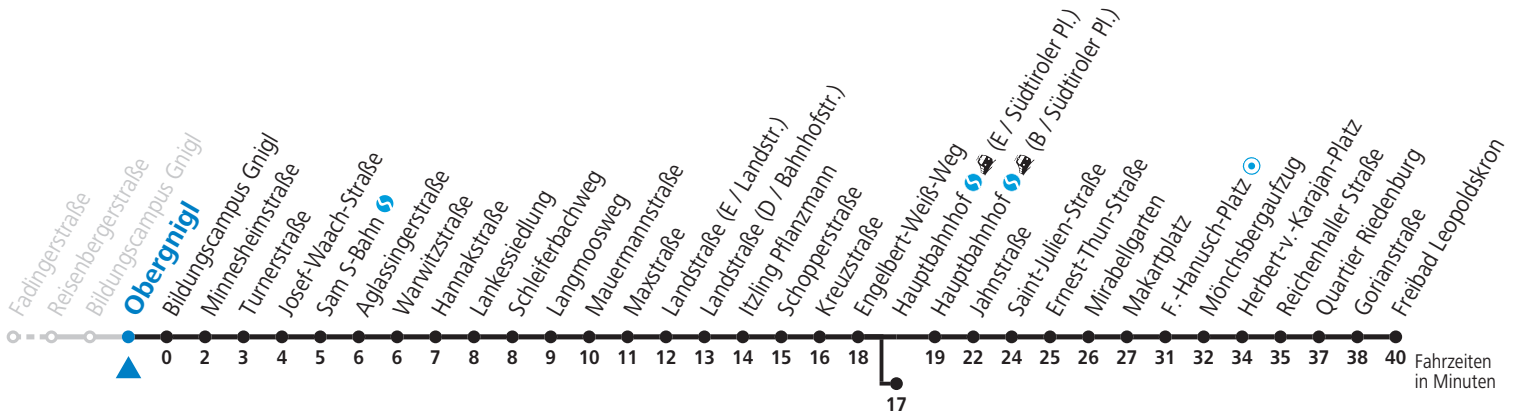

gültig von 29.04. bis 11.09.2022.

Alle Angaben ohne Gewähr.

Montag bis Freitag, Schultag		Montag bis Freitag, Sommerferien		Samstag		Sonn- und Feiertag	
5	52_b	5	52_b	5	55_a	6	25_a 55_a
6	07_b 22_b 37_b 52_b	6	07_b 22_b 37_b 52_b	6	25_a 55_b	7	25_a 55_a
7	07_b 22_b 37_b 52_b	7	07_b 22_b 37_b 52_b	7	25_b 55_b	8	25_a 55_a
8	07_b 22 37 52	8	07 27 47	8	25_b 47	9	25_a 55_a
9	07 22 37 52	9	07 27 47	9	07 27 47	10	25_a 55_a
10	07 22 37 52	10	07 27 47	10	07 27 47	11	25_a 55_a
11	07 22 37 52	11	07 27 47	11	07 27 47	12	25_a 55_a
12	07 22 37 52	12	07 27 47	12	07 27 47	13	25_a 55_a
13	07 22 37 52	13	07 27 47	13	07 27 47	14	25_a 55_a
14	07 22 37 52	14	07 27 47	14	07 27 47	15	25_a 55_a
15	07 22 37 52	15	07 27 47	15	07 27 47	16	25_a 55_a
16	07 22 37 52	16	07 27 47	16	07 27 47	17	25_a 55_a
17	07 22 37 52	17	07 27 47	17	07 27_b 47	18	25_a 55_a
18	07 27_b 47_b	18	07 27_b 47_b	18	07 27_b 55_b	19	25_a 55_a
19	07_b 27_b 55_a	19	07_b 27_b 55_a	19	25_b 55_a	20	25_a 55_a
20	25_a 55_a	20	25_a 55_a	20	25_a 55_a	21	25_a 55_a
21	25_a 55_a	21	25_a 55_a	21	25_a 55_a	22	25_a 55_a
22	25_a 55_a	22	25_a 55_a	22	25_a 55_a	22	25_a 55_a

a = bis Hauptbahnhof (E / Südtiroler Pl.)   b = bis F.-Hanusch-Platz

Ferien im Bundesland Salzburg: 24.12.2021 bis 09.01.2022, 14. bis 20.02., 09. bis 18.04., 09.07. bis 11.09., 24.09. und 26.10. bis 02.11.2022 (Vorbehaltlich Änderungen durch die Schulbehörde)

Aufgabenträgerschaft: Salzburg AG, Verkehr, Plainstraße 70, 5020 Salzburg / Betreiber: Albus Salzburg Verkehrsbetrieb GmbH, Julius-Welser-Straße 8, 5020 Salzburg, Tel.: +43 662 424 000-0