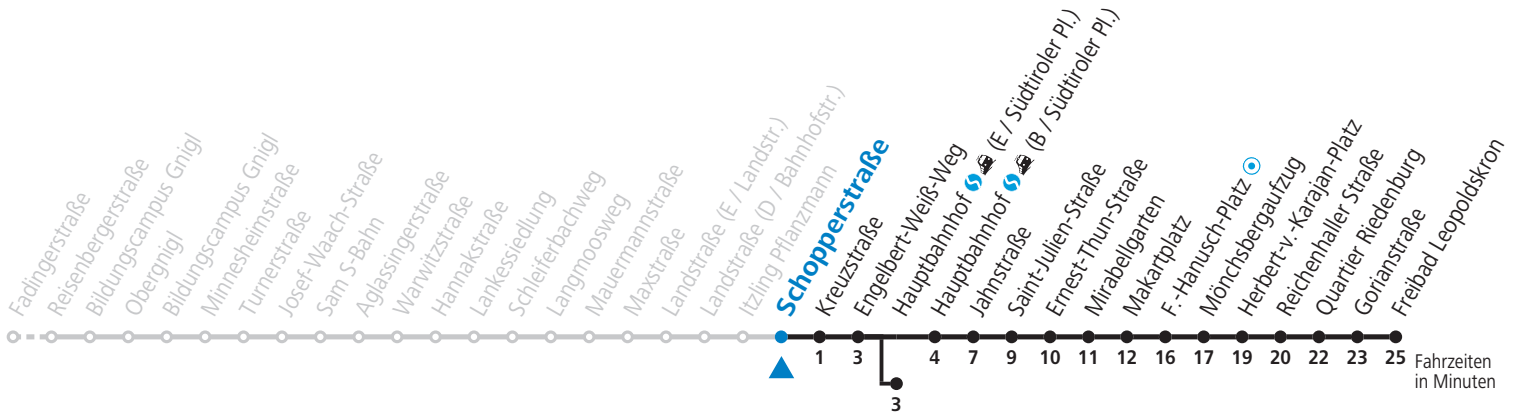

gültig von 29.04. bis 11.09.2022.

Alle Angaben ohne Gewähr.

Montag bis Freitag, Schultag	Montag bis Freitag, Sommerferien	Samstag	Sonn- und Feiertag
6 07_b 22_b 37_b 52_b	6 07_b 22_b 37_b 52_b	6 08_a 38_a	6 38_a
7 07_b 22_b 37_b 52_b	7 07_b 22_b 37_b 52_b	7 08_b 38_b	7 08_a 38_a
8 07_b 22_b 37 52	8 07_b 22 42	8 08_b 38_b	8 08_a 38_a
9 07 22 37 52	9 02 22 42	9 02 22 42	9 08_a 38_a
10 07 22 37 52	10 02 22 42	10 02 22 42	10 08_a 38_a
11 07 22 37 52	11 02 22 42	11 02 22 42	11 08_a 38_a
12 07 22 37 52	12 02 22 42	12 02 22 42	12 08_a 38_a
13 07 22 37 52	13 02 22 42	13 02 22 42	13 08_a 38_a
14 07 22 37 52	14 02 22 42	14 02 22 42	14 08_a 38_a
15 07 22 37 52	15 02 22 42	15 02 22 42	15 08_a 38_a
16 07 22 37 52	16 02 22 42	16 02 22 42	16 08_a 38_a
17 07 22 37 52	17 02 22 42	17 02 22 42_b	17 08_a 38_a
18 07 22 42_b	18 02 22 42_b	18 02 22 42_b	18 08_a 38_a
19 02_b 22_b 42_b	19 02_b 22_b 42_b	19 08_b 38_b	19 08_a 38_a
20 08_a 38_a	20 08_a 38_a	20 08_a 38_a	20 08_a 38_a
21 08_a 38_a	21 08_a 38_a	21 08_a 38_a	21 08_a 38_a
22 08_a 38_a	22 08_a 38_a	22 08_a 38_a	22 08_a 38_a
23 08_a	23 08_a	23 08_a	23 08_a

a = bis Hauptbahnhof (E / Südtiroler Pl.)   b = bis F.-Hanusch-Platz

Ferien im Bundesland Salzburg: 24.12.2021 bis 09.01.2022, 14. bis 20.02., 09. bis 18.04., 09.07. bis 11.09., 24.09. und 26.10. bis 02.11.2022 (Vorbehaltlich Änderungen durch die Schulbehörde)

Aufgabenträgerschaft: Salzburg AG, Verkehr, Plainstraße 70, 5020 Salzburg / Betreiber: Albus Salzburg Verkehrsbetrieb GmbH, Julius-Welser-Straße 8, 5020 Salzburg, Tel.: +43 662 424 000-0