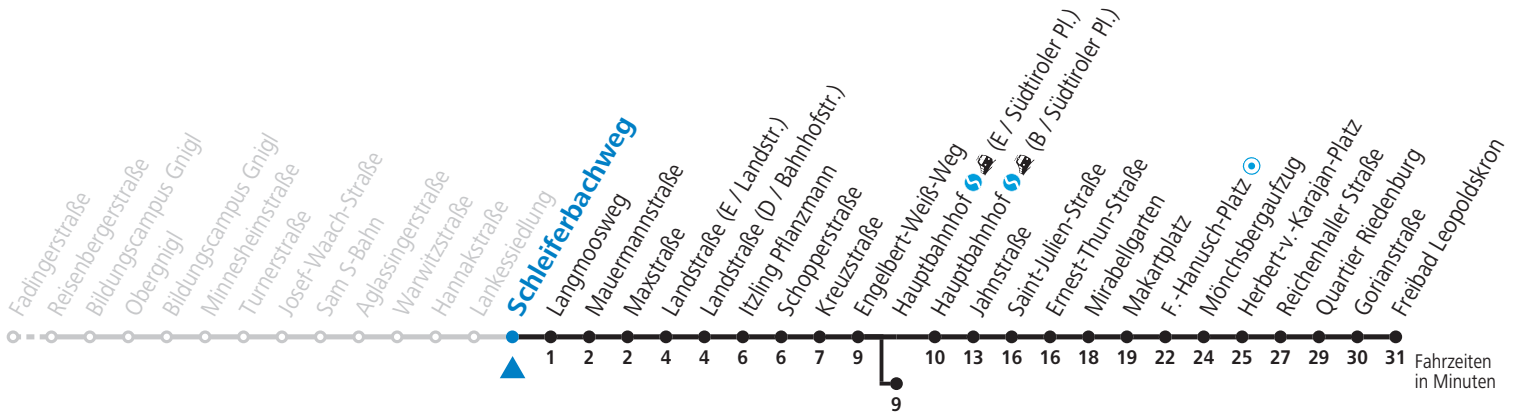

gültig von 29.04. bis 11.09.2022.

Alle Angaben ohne Gewähr.

Montag bis Freitag, Schultag	Montag bis Freitag, Sommerferien	Samstag	Sonn- und Feiertag
6 00_b 15_b 30_b 45_b	6 00_b 15_b 30_b 45_b	6 03_a 33_a	6 33_a
7 00_b 15_b 30_b 45_b	7 00_b 15_b 30_b 45_b	7 03_b 33_b	7 03_a 33_a
8 00_b 15_b 30 45	8 00_b 15 35 55	8 03_b 33_b 55	8 03_a 33_a
9 00 15 30 45	9 15 35 55	9 15 35 55	9 03_a 33_a
10 00 15 30 45	10 15 35 55	10 15 35 55	10 03_a 33_a
11 00 15 30 45	11 15 35 55	11 15 35 55	11 03_a 33_a
12 00 15 30 45	12 15 35 55	12 15 35 55	12 03_a 33_a
13 00 15 30 45	13 15 35 55	13 15 35 55	13 03_a 33_a
14 00 15 30 45	14 15 35 55	14 15 35 55	14 03_a 33_a
15 00 15 30 45	15 15 35 55	15 15 35 55	15 03_a 33_a
16 00 15 30 45	16 15 35 55	16 15 35 55	16 03_a 33_a
17 00 15 30 45	17 15 35 55	17 15 35_b 55	17 03_a 33_a
18 00 15 35_b 55_b	18 15 35_b 55_b	18 15 35_b	18 03_a 33_a
19 15_b 35_b	19 15_b 35_b	19 03_b 33_b	19 03_a 33_a
20 03_a 33_a	20 03_a 33_a	20 03_a 33_a	20 03_a 33_a
21 03_a 33_a	21 03_a 33_a	21 03_a 33_a	21 03_a 33_a
22 03_a 33_a	22 03_a 33_a	22 03_a 33_a	22 03_a 33_a
23 03_a	23 03_a	23 03_a	23 03_a

a = bis Hauptbahnhof (E / Südtiroler Pl.)   b = bis F.-Hanusch-Platz

Ferien im Bundesland Salzburg: 24.12.2021 bis 09.01.2022, 14. bis 20.02., 09. bis 18.04., 09.07. bis 11.09., 24.09. und 26.10. bis 02.11.2022 (Vorbehaltlich Änderungen durch die Schulbehörde)

Aufgabenträgerschaft: Salzburg AG, Verkehr, Plainstraße 70, 5020 Salzburg / Betreiber: Albus Salzburg Verkehrsbetrieb GmbH, Julius-Welser-Straße 8, 5020 Salzburg, Tel.: +43 662 424 000-0