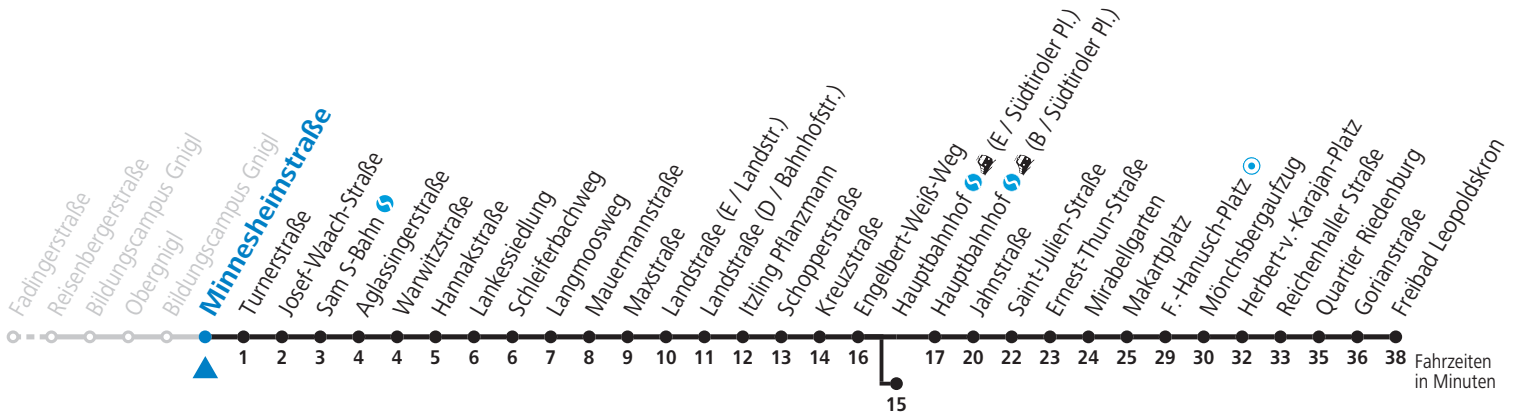

gültig von 29.04. bis 11.09.2022.

Alle Angaben ohne Gewähr.

Montag bis Freitag, Schultag		Montag bis Freitag, Sommerferien		Samstag		Sonn- und Feiertag	
5	54_b	5	54_b	5	56_a		
6	09_b 24_b 39_b 54_b	6	09_b 24_b 39_b 54_b	6	26_a 56_b	6	26_a 56_a
7	09_b 24_b 39_b 54_b	7	09_b 24_b 39_b 54_b	7	26_b 56_b	7	26_a 56_a
8	09_b 24 39 54	8	09 29 49	8	26_b 49	8	26_a 56_a
9	09 24 39 54	9	09 29 49	9	09 29 49	9	26_a 56_a
10	09 24 39 54	10	09 29 49	10	09 29 49	10	26_a 56_a
11	09 24 39 54	11	09 29 49	11	09 29 49	11	26_a 56_a
12	09 24 39 54	12	09 29 49	12	09 29 49	12	26_a 56_a
13	09 24 39 54	13	09 29 49	13	09 29 49	13	26_a 56_a
14	09 24 39 54	14	09 29 49	14	09 29 49	14	26_a 56_a
15	09 24 39 54	15	09 29 49	15	09 29 49	15	26_a 56_a
16	09 24 39 54	16	09 29 49	16	09 29 49	16	26_a 56_a
17	09 24 39 54	17	09 29 49	17	09 29_b 49	17	26_a 56_a
18	09 29_b 49_b	18	09 29_b 49_b	18	09 29_b 56_b	18	26_a 56_a
19	09_b 29_b 56_a	19	09_b 29_b 56_a	19	26_b 56_a	19	26_a 56_a
20	26_a 56_a	20	26_a 56_a	20	26_a 56_a	20	26_a 56_a
21	26_a 56_a	21	26_a 56_a	21	26_a 56_a	21	26_a 56_a
22	26_a 56_a	22	26_a 56_a	22	26_a 56_a	22	26_a 56_a

a = bis Hauptbahnhof (E / Südtiroler Pl.)   b = bis F.-Hanusch-Platz

Ferien im Bundesland Salzburg: 24.12.2021 bis 09.01.2022, 14. bis 20.02., 09. bis 18.04., 09.07. bis 11.09., 24.09. und 26.10. bis 02.11.2022 (Vorbehaltlich Änderungen durch die Schulbehörde)

Aufgabenträgerschaft: Salzburg AG, Verkehr, Plainstraße 70, 5020 Salzburg / Betreiber: Albus Salzburg Verkehrsbetrieb GmbH, Julius-Welser-Straße 8, 5020 Salzburg, Tel.: +43 662 424 000-0