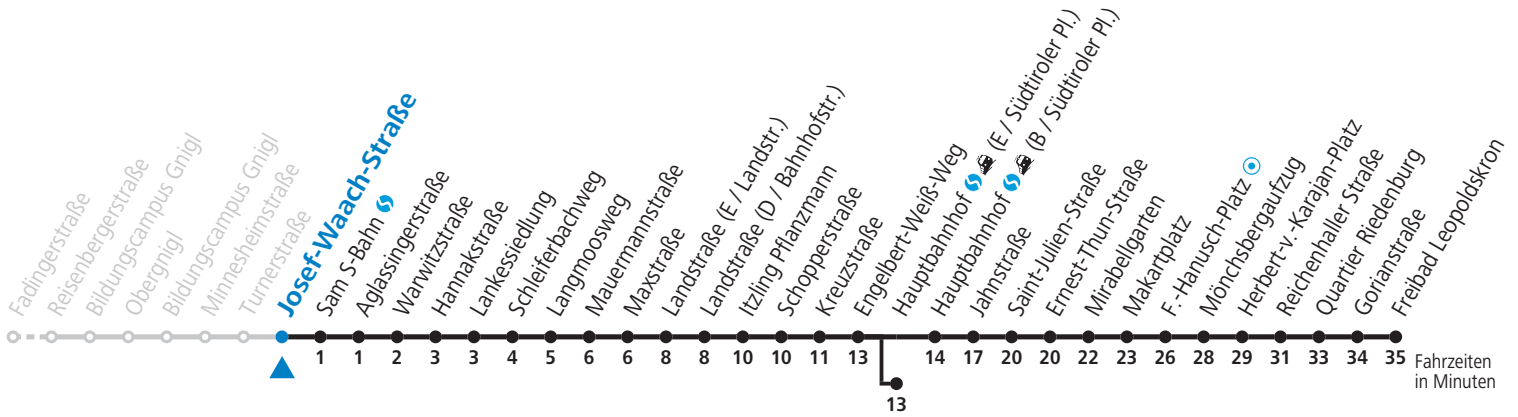

gültig von 29.04. bis 11.09.2022.

Alle Angaben ohne Gewähr.

Montag bis Freitag, Schultag	Montag bis Freitag, Sommerferien	Samstag	Sonn- und Feiertag
5 56_b	5 56_b	5 59_a	
6 11_b 26_b 41_b 56_b	6 11_b 26_b 41_b 56_b	6 29_a 59_b	6 29_a 59_a
7 11_b 26_b 41_b 56_b	7 11_b 26_b 41_b 56_b	7 29_b 59_b	7 29_a 59_a
8 11_b 26 41 56	8 11 31 51	8 29_b 51	8 29_a 59_a
9 11 26 41 56	9 11 31 51	9 11 31 51	9 29_a 59_a
10 11 26 41 56	10 11 31 51	10 11 31 51	10 29_a 59_a
11 11 26 41 56	11 11 31 51	11 11 31 51	11 29_a 59_a
12 11 26 41 56	12 11 31 51	12 11 31 51	12 29_a 59_a
13 11 26 41 56	13 11 31 51	13 11 31 51	13 29_a 59_a
14 11 26 41 56	14 11 31 51	14 11 31 51	14 29_a 59_a
15 11 26 41 56	15 11 31 51	15 11 31 51	15 29_a 59_a
16 11 26 41 56	16 11 31 51	16 11 31 51	16 29_a 59_a
17 11 26 41 56	17 11 31 51	17 11 31_b 51	17 29_a 59_a
18 11 31_b 51_b	18 11 31_b 51_b	18 11 31_b 59_b	18 29_a 59_a
19 11_b 31_b 59_a	19 11_b 31_b 59_a	19 29_b 59_a	19 29_a 59_a
20 29_a 59_a	20 29_a 59_a	20 29_a 59_a	20 29_a 59_a
21 29_a 59_a	21 29_a 59_a	21 29_a 59_a	21 29_a 59_a
22 29_a 59_a	22 29_a 59_a	22 29_a 59_a	22 29_a 59_a

a = bis Hauptbahnhof (E / Südtiroler Pl.)   b = bis F.-Hanusch-Platz

Ferien im Bundesland Salzburg: 24.12.2021 bis 09.01.2022, 14. bis 20.02., 09. bis 18.04., 09.07. bis 11.09., 24.09. und 26.10. bis 02.11.2022 (Vorbehaltlich Änderungen durch die Schulbehörde)

Aufgabenträgerschaft: Salzburg AG, Verkehr, Plainstraße 70, 5020 Salzburg / Betreiber: Albus Salzburg Verkehrsbetrieb GmbH, Julius-Welser-Straße 8, 5020 Salzburg, Tel.: +43 662 424 000-0