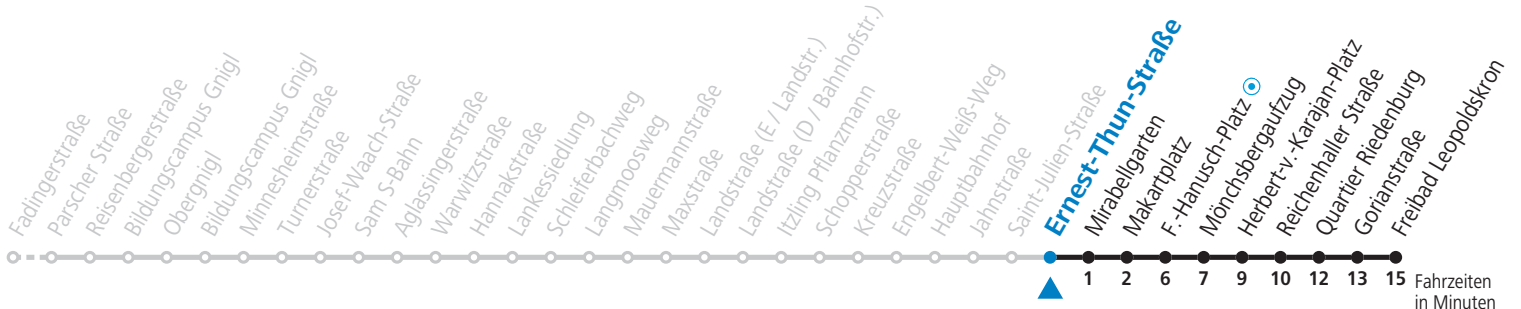

gültig von 29.04. bis 11.09.2022.

Fahrzeiten in Minuten
Alle Angaben ohne Gewähr.

Montag bis Freitag, Schultag					Montag bis Freitag, Sommerferien					Samstag			
6	17_a	32_a	47_a		6	17_a	32_a	47_a		7	16_a	46_a	
7	02_a	17_a	32_a	47_a	7	02_a	17_a	32_a	47_a	8	16_a	46_a	
8	02_a	17_a	32_a	47	8	02_a	17_a	32	52	9	12	32	52
9	02	17	32	47	9	12	32	52		10	12	32	52
10	02	17	32	47	10	12	32	52		11	12	32	52
11	02	17	32	47	11	12	32	52		12	12	32	52
12	02	17	32	47	12	12	32	52		13	12	32	52
13	02	17	32	47	13	12	32	52		14	12	32	52
14	02	17	32	47	14	12	32	52		15	12	32	52
15	02	17	32	47	15	12	32	52		16	12	32	52
16	02	17	32	47	16	12	32	52		17	12	32	52_a
17	02	17	32	47	17	12	32	52		18	12	32	52_a
18	02	17	32	52_a	18	12	32	52_a		19	16_a	46_a	
19	12_a	32_a	52_a		19	12_a	32_a	52_a					

a = bis F.-Hanusch-Platz

Ferien im Bundesland Salzburg: 24.12.2021 bis 09.01.2022, 14. bis 20.02., 09. bis 18.04., 09.07. bis 11.09., 24.09. und 26.10. bis 02.11.2022 (Vorbehaltlich Änderungen durch die Schulbehörde)

Aufgabenträgerschaft: Salzburg AG, Verkehr, Plainstraße 70, 5020 Salzburg / Betreiber: Albus Salzburg Verkehrsbetrieb GmbH, Julius-Welser-Straße 8, 5020 Salzburg, Tel.: +43 662 424 000-0