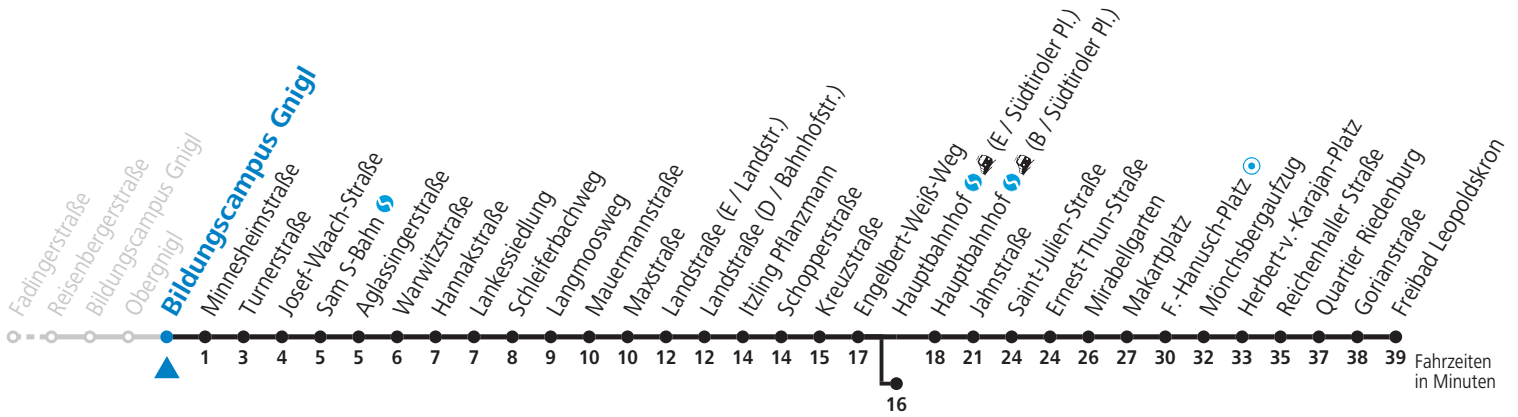

gültig von 29.04. bis 11.09.2022.

Alle Angaben ohne Gewähr.

Montag bis Freitag, Schultag		Montag bis Freitag, Sommerferien		Samstag		Sonn- und Feiertag	
5	52_b	5	52_b	5	55_a	6	25_a 55_a
6	07_b 22_b 37_b 52_b	6	07_b 22_b 37_b 52_b	6	25_a 55_b	6	25_a 55_a
7	07_b 22_b 37_b 52_b	7	07_b 22_b 37_b 52_b	7	25_b 55_b	7	25_a 55_a
8	07_b 22 37 52	8	07 27 47	8	25_b 47	8	25_a 55_a
9	07 22 37 52	9	07 27 47	9	07 27 47	9	25_a 55_a
10	07 22 37 52	10	07 27 47	10	07 27 47	10	25_a 55_a
11	07 22 37 52	11	07 27 47	11	07 27 47	11	25_a 55_a
12	07 22 37 52	12	07 27 47	12	07 27 47	12	25_a 55_a
13	07 22 37 52	13	07 27 47	13	07 27 47	13	25_a 55_a
14	07 22 37 52	14	07 27 47	14	07 27 47	14	25_a 55_a
15	07 22 37 52	15	07 27 47	15	07 27 47	15	25_a 55_a
16	07 22 37 52	16	07 27 47	16	07 27 47	16	25_a 55_a
17	07 22 37 52	17	07 27 47	17	07 27_b 47	17	25_a 55_a
18	07 27_b 47_b	18	07 27_b 47_b	18	07 27_b 55_b	18	25_a 55_a
19	07_b 27_b 55_a	19	07_b 27_b 55_a	19	25_b 55_a	19	25_a 55_a
20	25_a 55_a	20	25_a 55_a	20	25_a 55_a	20	25_a 55_a
21	25_a 55_a	21	25_a 55_a	21	25_a 55_a	21	25_a 55_a
22	25_a 55_a	22	25_a 55_a	22	25_a 55_a	22	25_a 55_a

a = bis Hauptbahnhof (E / Südtiroler Pl.)   b = bis F.-Hanusch-Platz

Ferien im Bundesland Salzburg: 24.12.2021 bis 09.01.2022, 14. bis 20.02., 09. bis 18.04., 09.07. bis 11.09., 24.09. und 26.10. bis 02.11.2022 (Vorbehaltlich Änderungen durch die Schulbehörde)

Aufgabenträgerschaft: Salzburg AG, Verkehr, Plainstraße 70, 5020 Salzburg / Betreiber: Albus Salzburg Verkehrsbetrieb GmbH, Julius-Welser-Straße 8, 5020 Salzburg, Tel.: +43 662 424 000-0