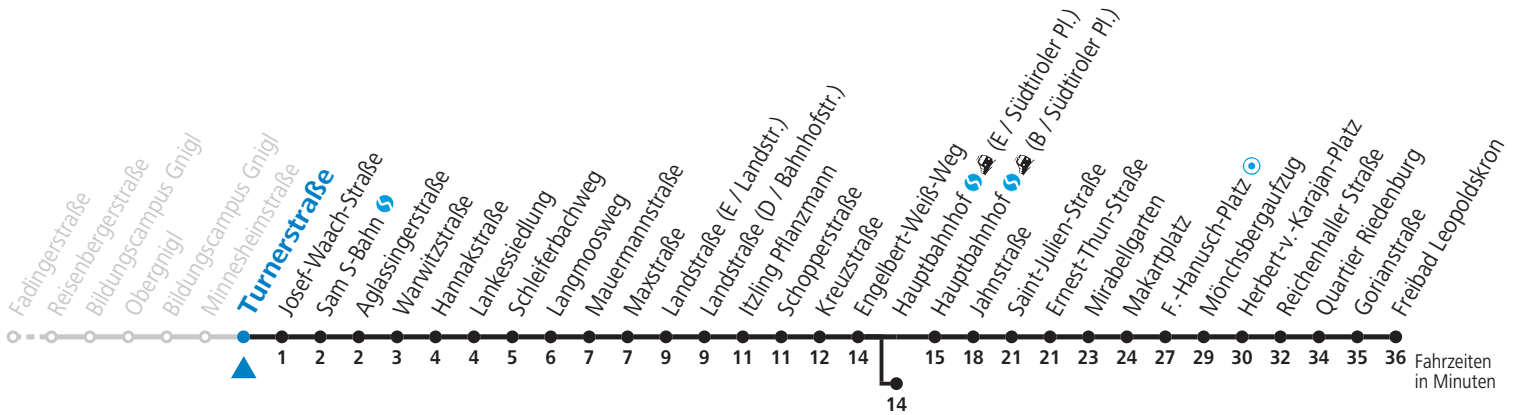

gültig von 29.04. bis 11.09.2022.

Alle Angaben ohne Gewähr.

Montag bis Freitag, Schultag		Montag bis Freitag, Sommerferien		Samstag		Sonn- und Feiertag	
5	55_b	5	55_b	5	58_a	6	28_a 58_a
6	10_b 25_b 40_b 55_b	6	10_b 25_b 40_b 55_b	6	28_a 58_b	7	28_a 58_a
7	10_b 25_b 40_b 55_b	7	10_b 25_b 40_b 55_b	7	28_b 58_b	8	28_a 58_a
8	10_b 25 40 55	8	10 30 50	8	28_b 50	9	28_a 58_a
9	10 25 40 55	9	10 30 50	9	10 30 50	10	28_a 58_a
10	10 25 40 55	10	10 30 50	10	10 30 50	11	28_a 58_a
11	10 25 40 55	11	10 30 50	11	10 30 50	12	28_a 58_a
12	10 25 40 55	12	10 30 50	12	10 30 50	13	28_a 58_a
13	10 25 40 55	13	10 30 50	13	10 30 50	14	28_a 58_a
14	10 25 40 55	14	10 30 50	14	10 30 50	15	28_a 58_a
15	10 25 40 55	15	10 30 50	15	10 30 50	16	28_a 58_a
16	10 25 40 55	16	10 30 50	16	10 30 50	17	28_a 58_a
17	10 25 40 55	17	10 30 50	17	10 30_b 50	18	28_a 58_a
18	10 30_b 50_b	18	10 30_b 50_b	18	10 30_b 58_b	19	28_a 58_a
19	10_b 30_b 58_a	19	10_b 30_b 58_a	19	28_b 58_a	20	28_a 58_a
20	28_a 58_a	20	28_a 58_a	20	28_a 58_a	21	28_a 58_a
21	28_a 58_a	21	28_a 58_a	21	28_a 58_a	22	28_a 58_a
22	28_a 58_a	22	28_a 58_a	22	28_a 58_a		

a = bis Hauptbahnhof (E / Südtiroler Pl.)   b = bis F.-Hanusch-Platz

Ferien im Bundesland Salzburg: 24.12.2021 bis 09.01.2022, 14. bis 20.02., 09. bis 18.04., 09.07. bis 11.09., 24.09. und 26.10. bis 02.11.2022 (Vorbehaltlich Änderungen durch die Schulbehörde)

Aufgabenträgerschaft: Salzburg AG, Verkehr, Plainstraße 70, 5020 Salzburg / Betreiber: Albus Salzburg Verkehrsbetrieb GmbH, Julius-Welser-Straße 8, 5020 Salzburg, Tel.: +43 662 424 000-0