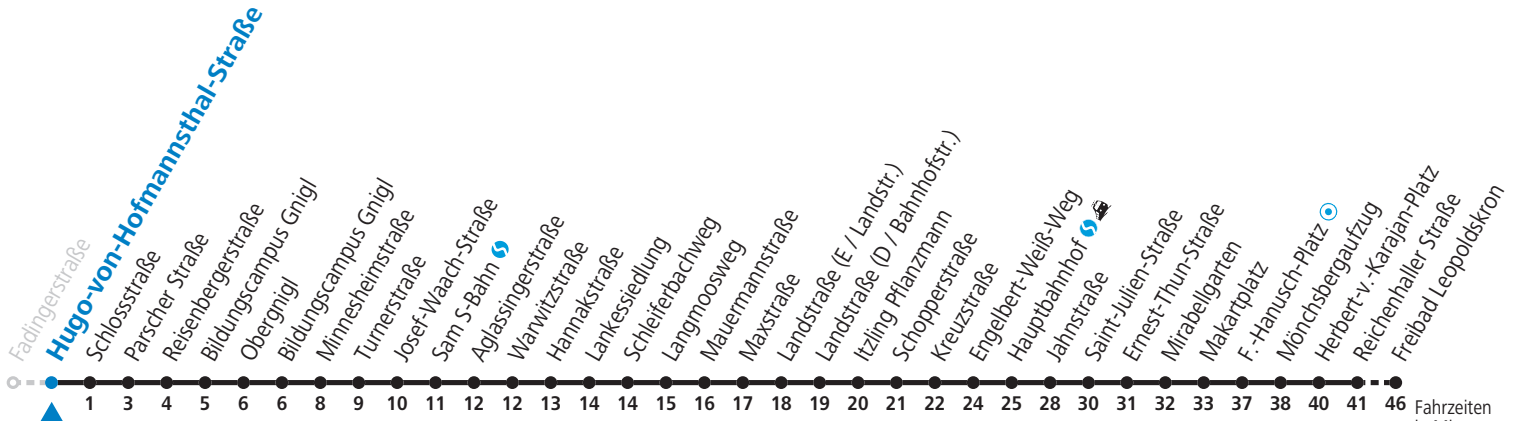

gültig von 29.04. bis 11.09.2022.

Fahrzeiten in Minuten
Alle Angaben ohne Gewähr.

Montag bis Freitag, Schultag

7	31_a	46_a		
11	46			
12	01	16	31	46
13	01	16	31	46
14	01			

a = bis F.-Hanusch-Platz

Ferien im Bundesland Salzburg: 24.12.2021 bis 09.01.2022, 14. bis 20.02., 09. bis 18.04., 09.07. bis 11.09., 24.09. und 26.10. bis 02.11.2022 (Vorbehaltlich Änderungen durch die Schulbehörde)

Aufgabenträgerschaft: Salzburg AG, Verkehr, Plainstraße 70, 5020 Salzburg / Betreiber: Albus Salzburg Verkehrsbetrieb GmbH, Julius-Welser-Straße 8, 5020 Salzburg, Tel.: +43 662 424 000-0