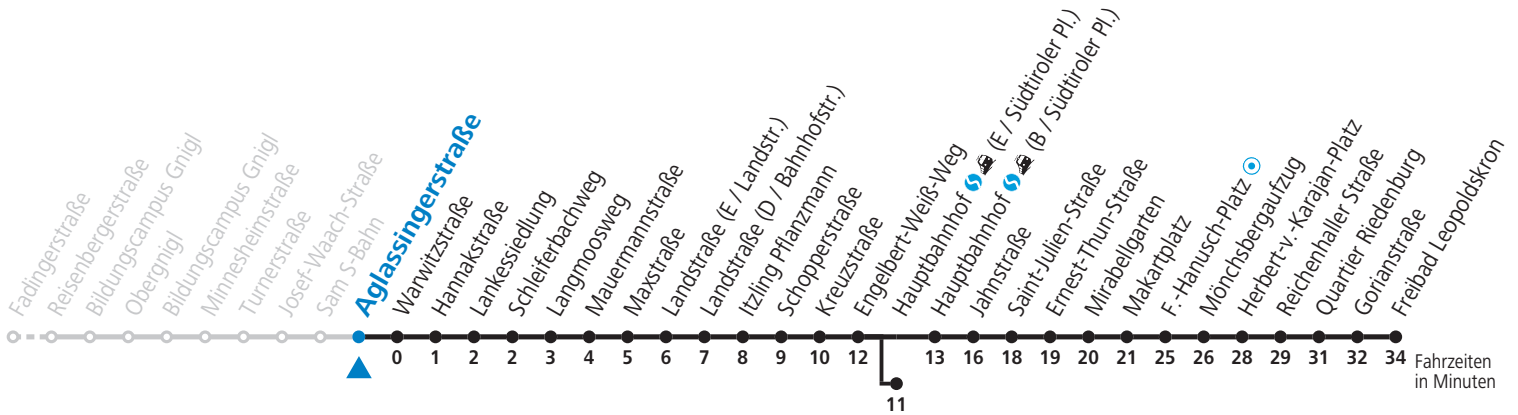

gültig von 29.04. bis 11.09.2022.

Alle Angaben ohne Gewähr.

Montag bis Freitag, Schultag	Montag bis Freitag, Sommerferien	Samstag	Sonn- und Feiertag
5 58_b	5 58_b		
6 13_b 28_b 43_b 58_b	6 13_b 28_b 43_b 58_b	6 00_a 30_a	6 30_a
7 13_b 28_b 43_b 58_b	7 13_b 28_b 43_b 58_b	7 00_b 30_b	7 00_a 30_a
8 13_b 28 43 58	8 13 33 53	8 00_b 30_b 53	8 00_a 30_a
9 13 28 43 58	9 13 33 53	9 13 33 53	9 00_a 30_a
10 13 28 43 58	10 13 33 53	10 13 33 53	10 00_a 30_a
11 13 28 43 58	11 13 33 53	11 13 33 53	11 00_a 30_a
12 13 28 43 58	12 13 33 53	12 13 33 53	12 00_a 30_a
13 13 28 43 58	13 13 33 53	13 13 33 53	13 00_a 30_a
14 13 28 43 58	14 13 33 53	14 13 33 53	14 00_a 30_a
15 13 28 43 58	15 13 33 53	15 13 33 53	15 00_a 30_a
16 13 28 43 58	16 13 33 53	16 13 33 53	16 00_a 30_a
17 13 28 43 58	17 13 33 53	17 13 33_b 53	17 00_a 30_a
18 13 33_b 53_b	18 13 33_b 53_b	18 13 33_b	18 00_a 30_a
19 13_b 33_b	19 13_b 33_b	19 00_b 30_b	19 00_a 30_a
20 00_a 30_a	20 00_a 30_a	20 00_a 30_a	20 00_a 30_a
21 00_a 30_a	21 00_a 30_a	21 00_a 30_a	21 00_a 30_a
22 00_a 30_a	22 00_a 30_a	22 00_a 30_a	22 00_a 30_a
23 00_a	23 00_a	23 00_a	23 00_a

a = bis Hauptbahnhof (E / Südtiroler Pl.)   b = bis F.-Hanusch-Platz

Ferien im Bundesland Salzburg: 24.12.2021 bis 09.01.2022, 14. bis 20.02., 09. bis 18.04., 09.07. bis 11.09., 24.09. und 26.10. bis 02.11.2022 (Vorbehaltlich Änderungen durch die Schulbehörde)

Aufgabenträgerschaft: Salzburg AG, Verkehr, Plainstraße 70, 5020 Salzburg / Betreiber: Albus Salzburg Verkehrsbetrieb GmbH, Julius-Welser-Straße 8, 5020 Salzburg, Tel.: +43 662 424 000-0