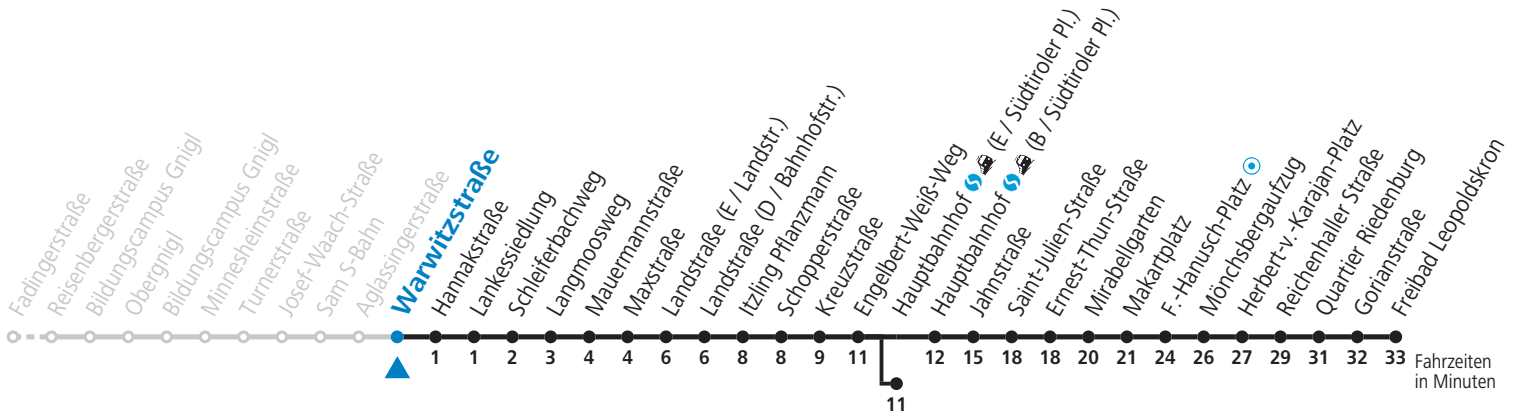

gültig von 29.04. bis 11.09.2022.

Alle Angaben ohne Gewähr.

Montag bis Freitag, Schultag	Montag bis Freitag, Sommerferien	Samstag	Sonn- und Feiertag
5 58_b	5 58_b		
6 13_b 28_b 43_b 58_b	6 13_b 28_b 43_b 58_b	6 01_a 31_a	6 31_a
7 13_b 28_b 43_b 58_b	7 13_b 28_b 43_b 58_b	7 01_b 31_b	7 01_a 31_a
8 13_b 28 43 58	8 13 33 53	8 01_b 31_b 53	8 01_a 31_a
9 13 28 43 58	9 13 33 53	9 13 33 53	9 01_a 31_a
10 13 28 43 58	10 13 33 53	10 13 33 53	10 01_a 31_a
11 13 28 43 58	11 13 33 53	11 13 33 53	11 01_a 31_a
12 13 28 43 58	12 13 33 53	12 13 33 53	12 01_a 31_a
13 13 28 43 58	13 13 33 53	13 13 33 53	13 01_a 31_a
14 13 28 43 58	14 13 33 53	14 13 33 53	14 01_a 31_a
15 13 28 43 58	15 13 33 53	15 13 33 53	15 01_a 31_a
16 13 28 43 58	16 13 33 53	16 13 33 53	16 01_a 31_a
17 13 28 43 58	17 13 33 53	17 13 33_b 53	17 01_a 31_a
18 13 33_b 53_b	18 13 33_b 53_b	18 13 33_b	18 01_a 31_a
19 13_b 33_b	19 13_b 33_b	19 01_b 31_b	19 01_a 31_a
20 01_a 31_a	20 01_a 31_a	20 01_a 31_a	20 01_a 31_a
21 01_a 31_a	21 01_a 31_a	21 01_a 31_a	21 01_a 31_a
22 01_a 31_a	22 01_a 31_a	22 01_a 31_a	22 01_a 31_a
23 01_a	23 01_a	23 01_a	23 01_a

a = bis Hauptbahnhof (E / Südtiroler Pl.)   b = bis F.-Hanusch-Platz

Ferien im Bundesland Salzburg: 24.12.2021 bis 09.01.2022, 14. bis 20.02., 09. bis 18.04., 09.07. bis 11.09., 24.09. und 26.10. bis 02.11.2022 (Vorbehaltlich Änderungen durch die Schulbehörde)

Aufgabenträgerschaft: Salzburg AG, Verkehr, Plainstraße 70, 5020 Salzburg / Betreiber: Albus Salzburg Verkehrsbetrieb GmbH, Julius-Welser-Straße 8, 5020 Salzburg, Tel.: +43 662 424 000-0