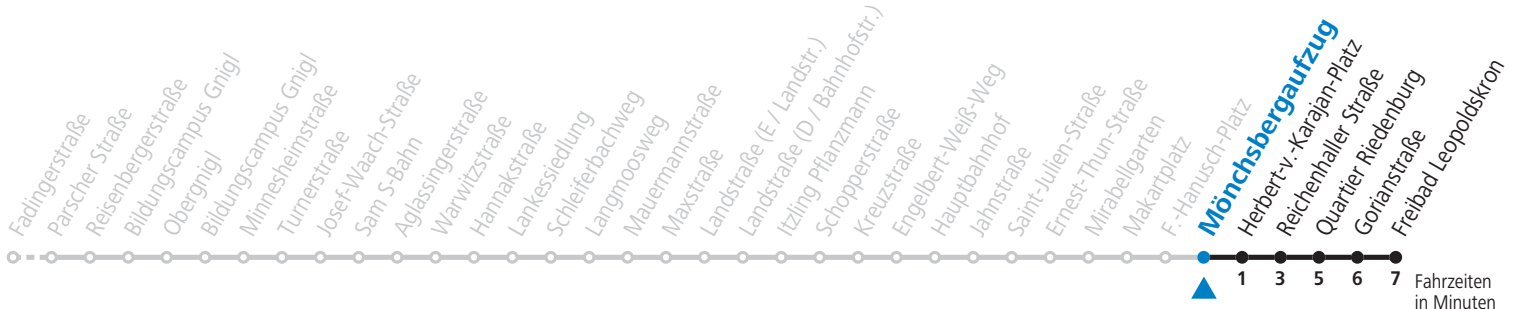

gültig von 29.04. bis 11.09.2022.

Fahrzeiten in Minuten
Alle Angaben ohne Gewähr.

Montag bis Freitag, Schultag		Montag bis Freitag, Sommerferien		Samstag		Sonn- und Feiertag	
8	54	8	39 59				
9	09 24 39 54	9	19 39 59	9	19 39 59	9	06 26 46
10	09 24 39 54	10	19 39 59	10	19 39 59	10	06 26 46
11	09 24 39 54	11	19 39 59	11	19 39 59	11	06 26 46
12	09 24 39 54	12	19 39 59	12	19 39 59	12	06 26 46
13	09 24 39 54	13	19 39 59	13	19 39 59	13	06 26 46
14	09 24 39 54	14	19 39 59	14	19 39 59	14	06 26 46
15	09 24 39 54	15	19 39 59	15	19 39 59	15	06 26 46
16	09 24 39 54	16	19 39 59	16	19 39 59	16	06 26 46
17	09 24 39 54	17	19 39 59	17	19 39 59	17	06 26 46
18	09 24 39	18	19 39	18	19 39	18	16 46

Ferien im Bundesland Salzburg: 24.12.2021 bis 09.01.2022, 14. bis 20.02., 09. bis 18.04., 09.07. bis 11.09., 24.09. und 26.10. bis 02.11.2022 (Vorbehaltlich Änderungen durch die Schulbehörde)

Aufgabenträgerschaft: Salzburg AG, Verkehr, Plainstraße 70, 5020 Salzburg / Betreiber: Albus Salzburg Verkehrsbetrieb GmbH, Julius-Welser-Straße 8, 5020 Salzburg, Tel.: +43 662 424 000-0