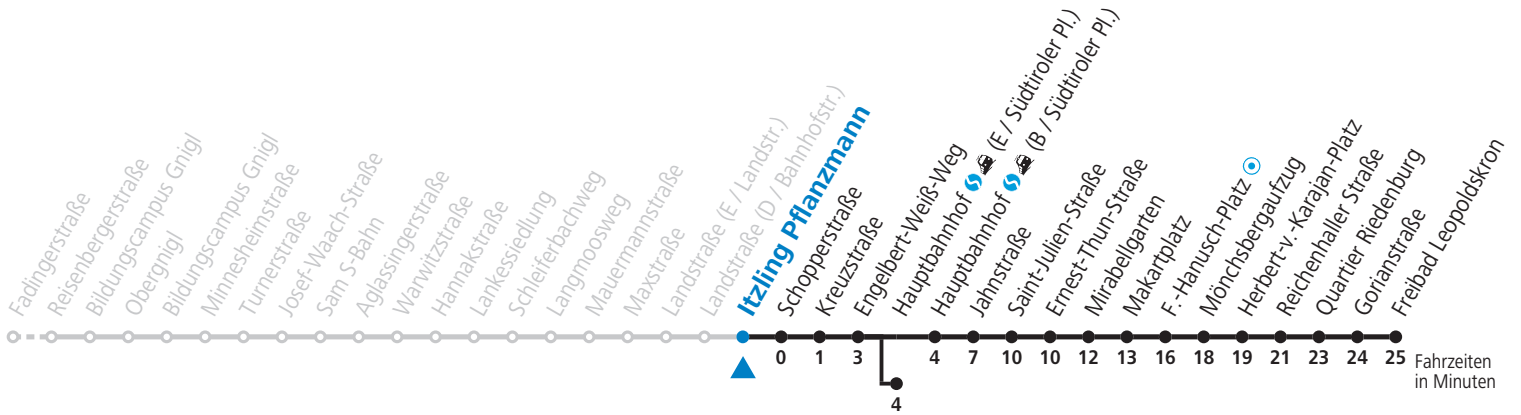

gültig von 29.04. bis 11.09.2022.

Alle Angaben ohne Gewähr.

Montag bis Freitag, Schultag	Montag bis Freitag, Sommerferien	Samstag	Sonn- und Feiertag
6 06_b 21_b 36_b 51_b	6 06_b 21_b 36_b 51_b	6 08_a 38_a	6 38_a
7 06_b 21_b 36_b 51_b	7 06_b 21_b 36_b 51_b	7 08_b 38_b	7 08_a 38_a
8 06_b 21_b 36 51	8 06_b 21 41	8 08_b 38_b	8 08_a 38_a
9 06 21 36 51	9 01 21 41	9 01 21 41	9 08_a 38_a
10 06 21 36 51	10 01 21 41	10 01 21 41	10 08_a 38_a
11 06 21 36 51	11 01 21 41	11 01 21 41	11 08_a 38_a
12 06 21 36 51	12 01 21 41	12 01 21 41	12 08_a 38_a
13 06 21 36 51	13 01 21 41	13 01 21 41	13 08_a 38_a
14 06 21 36 51	14 01 21 41	14 01 21 41	14 08_a 38_a
15 06 21 36 51	15 01 21 41	15 01 21 41	15 08_a 38_a
16 06 21 36 51	16 01 21 41	16 01 21 41	16 08_a 38_a
17 06 21 36 51	17 01 21 41	17 01 21 41_b	17 08_a 38_a
18 06 21 41_b	18 01 21 41_b	18 01 21 41_b	18 08_a 38_a
19 01_b 21_b 41_b	19 01_b 21_b 41_b	19 08_b 38_b	19 08_a 38_a
20 08_a 38_a	20 08_a 38_a	20 08_a 38_a	20 08_a 38_a
21 08_a 38_a	21 08_a 38_a	21 08_a 38_a	21 08_a 38_a
22 08_a 38_a	22 08_a 38_a	22 08_a 38_a	22 08_a 38_a
23 08_a	23 08_a	23 08_a	23 08_a

a = bis Hauptbahnhof (E / Südtiroler Pl.)   b = bis F.-Hanusch-Platz

Ferien im Bundesland Salzburg: 24.12.2021 bis 09.01.2022, 14. bis 20.02., 09. bis 18.04., 09.07. bis 11.09., 24.09. und 26.10. bis 02.11.2022 (Vorbehaltlich Änderungen durch die Schulbehörde)

Aufgabenträgerschaft: Salzburg AG, Verkehr, Plainstraße 70, 5020 Salzburg / Betreiber: Albus Salzburg Verkehrsbetrieb GmbH, Julius-Welser-Straße 8, 5020 Salzburg, Tel.: +43 662 424 000-0