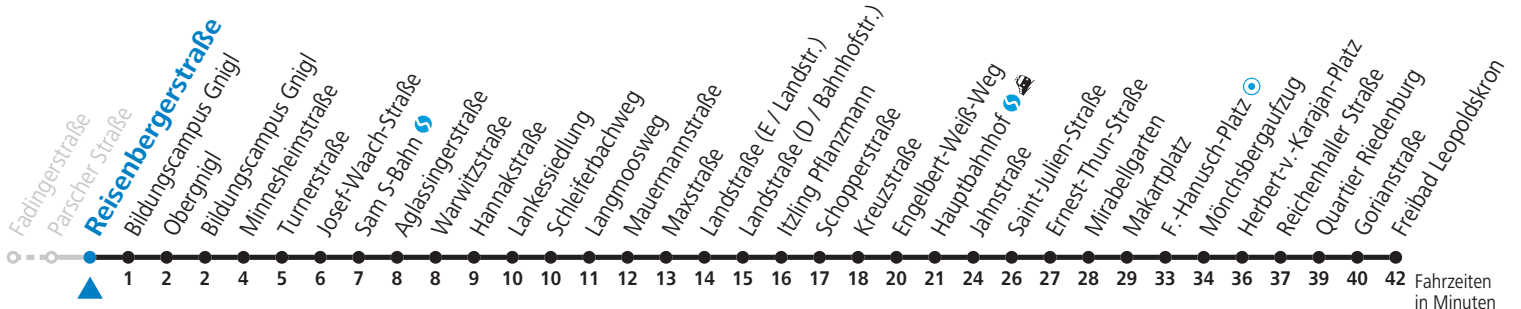

gültig von 29.04. bis 11.09.2022.

Fahrzeiten in Minuten
Alle Angaben ohne Gewähr.

Montag bis Freitag, Schultag

7 35_a 50_a

11 50

12 05 20 35 50

13 05 20 35 50

14 05

a = bis F.-Hanusch-Platz

Ferien im Bundesland Salzburg: 24.12.2021 bis 09.01.2022, 14. bis 20.02., 09. bis 18.04., 09.07. bis 11.09., 24.09. und 26.10. bis 02.11.2022 (Vorbehaltlich Änderungen durch die Schulbehörde)

Aufgabenträgerschaft: Salzburg AG, Verkehr, Plainstraße 70, 5020 Salzburg / Betreiber: Albus Salzburg Verkehrsbetrieb GmbH, Julius-Welser-Straße 8, 5020 Salzburg, Tel.: +43 662 424 000-0