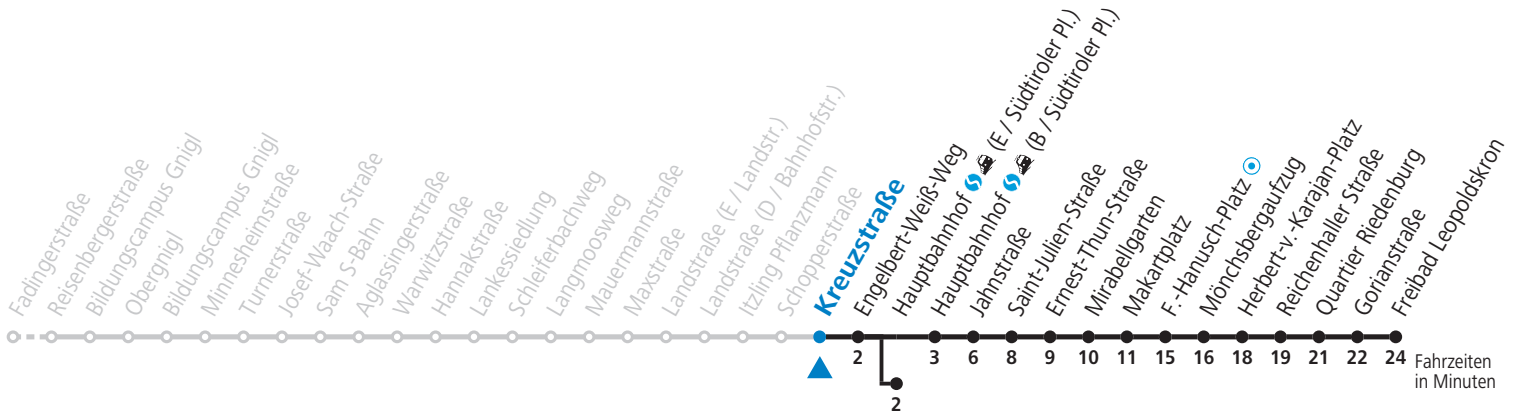

gültig von 29.04. bis 11.09.2022.

Alle Angaben ohne Gewähr.

Montag bis Freitag, Schultag	Montag bis Freitag, Sommerferien	Samstag	Sonn- und Feiertag
6 08_b 23_b 38_b 53_b	6 08_b 23_b 38_b 53_b	6 09_a 39_a	6 39_a
7 08_b 23_b 38_b 53_b	7 08_b 23_b 38_b 53_b	7 09_b 39_b	7 09_a 39_a
8 08_b 23_b 38 53	8 08_b 23 43	8 09_b 39_b	8 09_a 39_a
9 08 23 38 53	9 03 23 43	9 03 23 43	9 09_a 39_a
10 08 23 38 53	10 03 23 43	10 03 23 43	10 09_a 39_a
11 08 23 38 53	11 03 23 43	11 03 23 43	11 09_a 39_a
12 08 23 38 53	12 03 23 43	12 03 23 43	12 09_a 39_a
13 08 23 38 53	13 03 23 43	13 03 23 43	13 09_a 39_a
14 08 23 38 53	14 03 23 43	14 03 23 43	14 09_a 39_a
15 08 23 38 53	15 03 23 43	15 03 23 43	15 09_a 39_a
16 08 23 38 53	16 03 23 43	16 03 23 43	16 09_a 39_a
17 08 23 38 53	17 03 23 43	17 03 23 43_b	17 09_a 39_a
18 08 23 43_b	18 03 23 43_b	18 03 23 43_b	18 09_a 39_a
19 03_b 23_b 43_b	19 03_b 23_b 43_b	19 09_b 39_b	19 09_a 39_a
20 09_a 39_a	20 09_a 39_a	20 09_a 39_a	20 09_a 39_a
21 09_a 39_a	21 09_a 39_a	21 09_a 39_a	21 09_a 39_a
22 09_a 39_a	22 09_a 39_a	22 09_a 39_a	22 09_a 39_a
23 09_a	23 09_a	23 09_a	23 09_a

a = bis Hauptbahnhof (E / Südtiroler Pl.)   b = bis F.-Hanusch-Platz

Ferien im Bundesland Salzburg: 24.12.2021 bis 09.01.2022, 14. bis 20.02., 09. bis 18.04., 09.07. bis 11.09., 24.09. und 26.10. bis 02.11.2022 (Vorbehaltlich Änderungen durch die Schulbehörde)

Aufgabenträgerschaft: Salzburg AG, Verkehr, Plainstraße 70, 5020 Salzburg / Betreiber: Albus Salzburg Verkehrsbetrieb GmbH, Julius-Welser-Straße 8, 5020 Salzburg, Tel.: +43 662 424 000-0