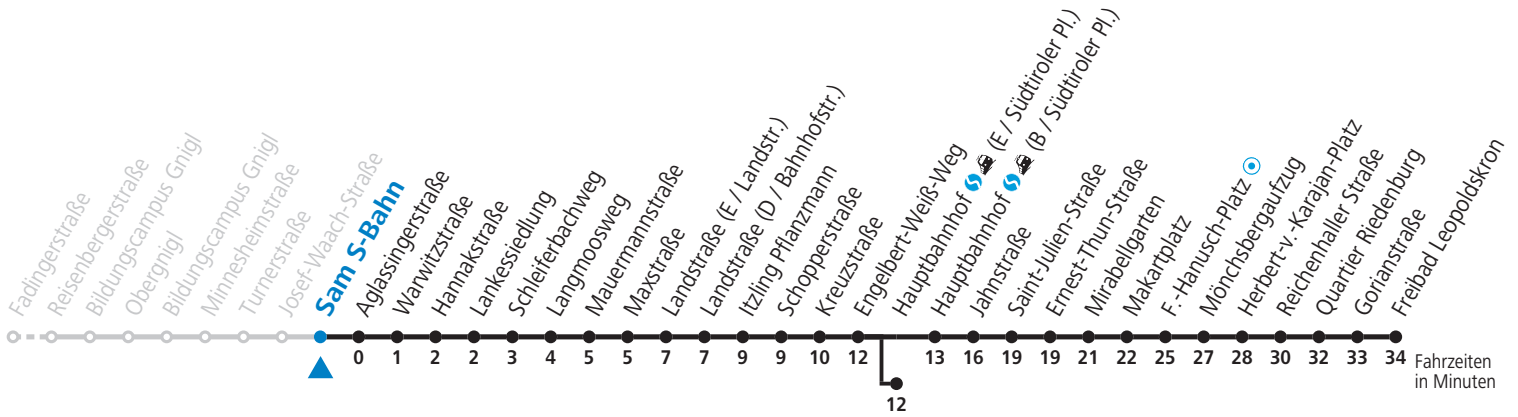

gültig von 29.04. bis 11.09.2022.

Alle Angaben ohne Gewähr.

Montag bis Freitag, Schultag		Montag bis Freitag, Sommerferien		Samstag		Sonn- und Feiertag	
5	57_b	5	57_b				
6	12_b 27_b 42_b 57_b	6	12_b 27_b 42_b 57_b	6	00_a 30_a	6	30_a
7	12_b 27_b 42_b 57_b	7	12_b 27_b 42_b 57_b	7	00_b 30_b	7	00_a 30_a
8	12_b 27 42 57	8	12 32 52	8	00_b 30_b 52	8	00_a 30_a
9	12 27 42 57	9	12 32 52	9	12 32 52	9	00_a 30_a
10	12 27 42 57	10	12 32 52	10	12 32 52	10	00_a 30_a
11	12 27 42 57	11	12 32 52	11	12 32 52	11	00_a 30_a
12	12 27 42 57	12	12 32 52	12	12 32 52	12	00_a 30_a
13	12 27 42 57	13	12 32 52	13	12 32 52	13	00_a 30_a
14	12 27 42 57	14	12 32 52	14	12 32 52	14	00_a 30_a
15	12 27 42 57	15	12 32 52	15	12 32 52	15	00_a 30_a
16	12 27 42 57	16	12 32 52	16	12 32 52	16	00_a 30_a
17	12 27 42 57	17	12 32 52	17	12 32_b 52	17	00_a 30_a
18	12 32_b 52_b	18	12 32_b 52_b	18	12 32_b	18	00_a 30_a
19	12_b 32_b	19	12_b 32_b	19	00_b 30_b	19	00_a 30_a
20	00_a 30_a	20	00_a 30_a	20	00_a 30_a	20	00_a 30_a
21	00_a 30_a	21	00_a 30_a	21	00_a 30_a	21	00_a 30_a
22	00_a 30_a	22	00_a 30_a	22	00_a 30_a	22	00_a 30_a
23	00_a	23	00_a	23	00_a	23	00_a

a = bis Hauptbahnhof (E / Südtiroler Pl.)   b = bis F.-Hanusch-Platz

Ferien im Bundesland Salzburg: 24.12.2021 bis 09.01.2022, 14. bis 20.02., 09. bis 18.04., 09.07. bis 11.09., 24.09. und 26.10. bis 02.11.2022 (Vorbehaltlich Änderungen durch die Schulbehörde)

Aufgabenträgerschaft: Salzburg AG, Verkehr, Plainstraße 70, 5020 Salzburg / Betreiber: Albus Salzburg Verkehrsbetrieb GmbH, Julius-Welser-Straße 8, 5020 Salzburg, Tel.: +43 662 424 000-0