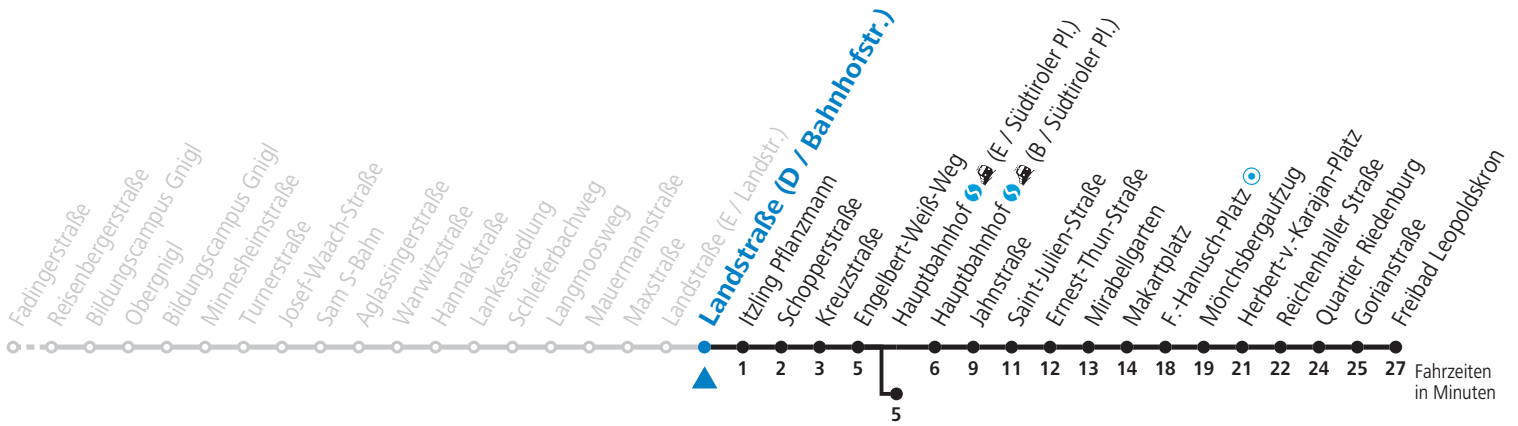

gültig von 29.04. bis 11.09.2022.

Alle Angaben ohne Gewähr.

Montag bis Freitag, Schultag	Montag bis Freitag, Sommerferien	Samstag	Sonn- und Feiertag
6 05_b 20_b 35_b 50_b	6 05_b 20_b 35_b 50_b	6 07_a 37_a	6 37_a
7 05_b 20_b 35_b 50_b	7 05_b 20_b 35_b 50_b	7 07_b 37_b	7 07_a 37_a
8 05_b 20_b 35 50	8 05_b 20 40	8 07_b 37_b	8 07_a 37_a
9 05 20 35 50	9 00 20 40	9 00 20 40	9 07_a 37_a
10 05 20 35 50	10 00 20 40	10 00 20 40	10 07_a 37_a
11 05 20 35 50	11 00 20 40	11 00 20 40	11 07_a 37_a
12 05 20 35 50	12 00 20 40	12 00 20 40	12 07_a 37_a
13 05 20 35 50	13 00 20 40	13 00 20 40	13 07_a 37_a
14 05 20 35 50	14 00 20 40	14 00 20 40	14 07_a 37_a
15 05 20 35 50	15 00 20 40	15 00 20 40	15 07_a 37_a
16 05 20 35 50	16 00 20 40	16 00 20 40	16 07_a 37_a
17 05 20 35 50	17 00 20 40	17 00 20 40_b	17 07_a 37_a
18 05 20 40_b	18 00 20 40_b	18 00 20 40_b	18 07_a 37_a
19 00_b 20_b 40_b	19 00_b 20_b 40_b	19 07_b 37_b	19 07_a 37_a
20 07_a 37_a	20 07_a 37_a	20 07_a 37_a	20 07_a 37_a
21 07_a 37_a	21 07_a 37_a	21 07_a 37_a	21 07_a 37_a
22 07_a 37_a	22 07_a 37_a	22 07_a 37_a	22 07_a 37_a
23 07_a	23 07_a	23 07_a	23 07_a

a = bis Hauptbahnhof (E / Südtiroler Pl.)   b = bis F.-Hanusch-Platz

Ferien im Bundesland Salzburg: 24.12.2021 bis 09.01.2022, 14. bis 20.02., 09. bis 18.04., 09.07. bis 11.09., 24.09. und 26.10. bis 02.11.2022 (Vorbehaltlich Änderungen durch die Schulbehörde)

Aufgabenträgerschaft: Salzburg AG, Verkehr, Plainstraße 70, 5020 Salzburg / Betreiber: Albus Salzburg Verkehrsbetrieb GmbH, Julius-Welser-Straße 8, 5020 Salzburg, Tel.: +43 662 424 000-0