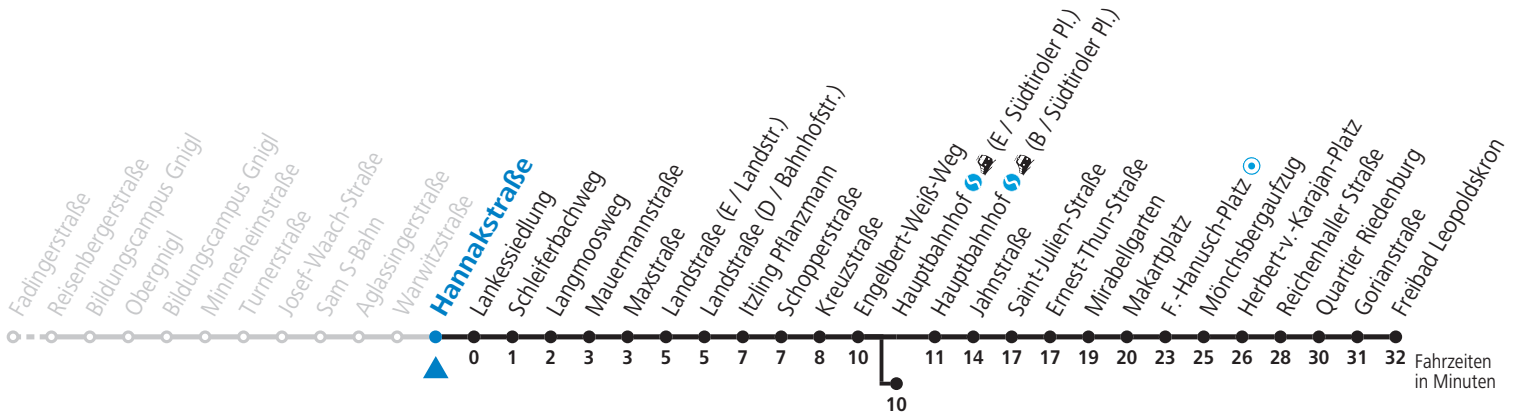

gültig von 29.04. bis 11.09.2022.

Alle Angaben ohne Gewähr.

Montag bis Freitag, Schultag	Montag bis Freitag, Sommerferien	Samstag	Sonn- und Feiertag
5 59_b	5 59_b		
6 14_b 29_b 44_b 59_b	6 14_b 29_b 44_b 59_b	6 02_a 32_a	6 32_a
7 14_b 29_b 44_b 59_b	7 14_b 29_b 44_b 59_b	7 02_b 32_b	7 02_a 32_a
8 14_b 29 44 59	8 14 34 54	8 02_b 32_b 54	8 02_a 32_a
9 14 29 44 59	9 14 34 54	9 14 34 54	9 02_a 32_a
10 14 29 44 59	10 14 34 54	10 14 34 54	10 02_a 32_a
11 14 29 44 59	11 14 34 54	11 14 34 54	11 02_a 32_a
12 14 29 44 59	12 14 34 54	12 14 34 54	12 02_a 32_a
13 14 29 44 59	13 14 34 54	13 14 34 54	13 02_a 32_a
14 14 29 44 59	14 14 34 54	14 14 34 54	14 02_a 32_a
15 14 29 44 59	15 14 34 54	15 14 34 54	15 02_a 32_a
16 14 29 44 59	16 14 34 54	16 14 34 54	16 02_a 32_a
17 14 29 44 59	17 14 34 54	17 14 34_b 54	17 02_a 32_a
18 14 34_b 54_b	18 14 34_b 54_b	18 14 34_b	18 02_a 32_a
19 14_b 34_b	19 14_b 34_b	19 02_b 32_b	19 02_a 32_a
20 02_a 32_a	20 02_a 32_a	20 02_a 32_a	20 02_a 32_a
21 02_a 32_a	21 02_a 32_a	21 02_a 32_a	21 02_a 32_a
22 02_a 32_a	22 02_a 32_a	22 02_a 32_a	22 02_a 32_a
23 02_a	23 02_a	23 02_a	23 02_a

a = bis Hauptbahnhof (E / Südtiroler Pl.)   b = bis F.-Hanusch-Platz

Ferien im Bundesland Salzburg: 24.12.2021 bis 09.01.2022, 14. bis 20.02., 09. bis 18.04., 09.07. bis 11.09., 24.09. und 26.10. bis 02.11.2022 (Vorbehaltlich Änderungen durch die Schulbehörde)

Aufgabenträgerschaft: Salzburg AG, Verkehr, Plainstraße 70, 5020 Salzburg / Betreiber: Albus Salzburg Verkehrsbetrieb GmbH, Julius-Welser-Straße 8, 5020 Salzburg, Tel.: +43 662 424 000-0