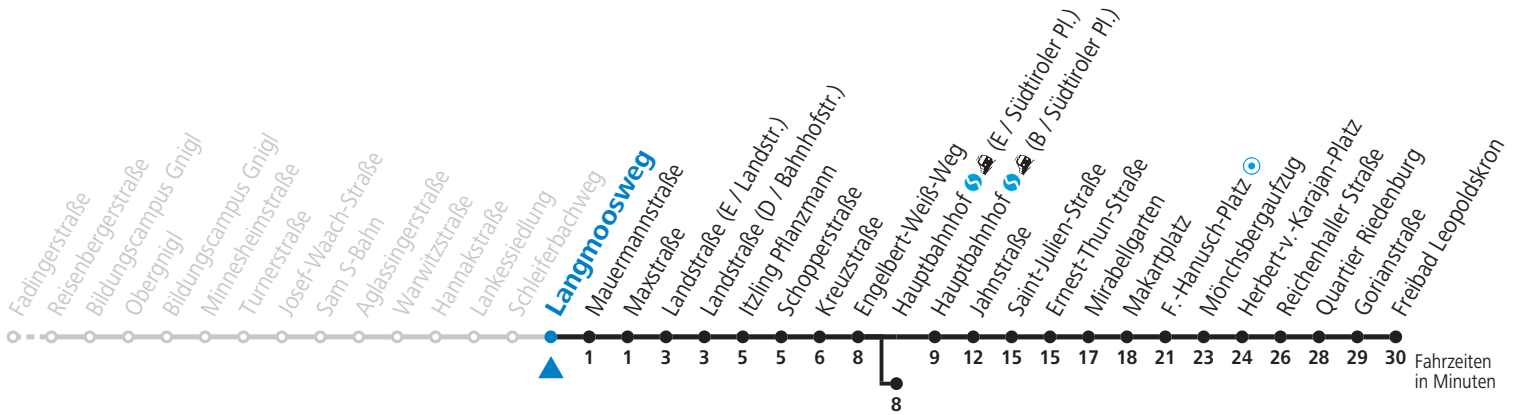

gültig von 29.04. bis 11.09.2022.

Alle Angaben ohne Gewähr.

Montag bis Freitag, Schultag	Montag bis Freitag, Sommerferien	Samstag	Sonn- und Feiertag
6 01_b 16_b 31_b 46_b	6 01_b 16_b 31_b 46_b	6 04_a 34_a	6 34_a
7 01_b 16_b 31_b 46_b	7 01_b 16_b 31_b 46_b	7 04_b 34_b	7 04_a 34_a
8 01_b 16_b 31 46	8 01_b 16 36 56	8 04_b 34_b 56	8 04_a 34_a
9 01 16 31 46	9 16 36 56	9 16 36 56	9 04_a 34_a
10 01 16 31 46	10 16 36 56	10 16 36 56	10 04_a 34_a
11 01 16 31 46	11 16 36 56	11 16 36 56	11 04_a 34_a
12 01 16 31 46	12 16 36 56	12 16 36 56	12 04_a 34_a
13 01 16 31 46	13 16 36 56	13 16 36 56	13 04_a 34_a
14 01 16 31 46	14 16 36 56	14 16 36 56	14 04_a 34_a
15 01 16 31 46	15 16 36 56	15 16 36 56	15 04_a 34_a
16 01 16 31 46	16 16 36 56	16 16 36 56	16 04_a 34_a
17 01 16 31 46	17 16 36 56	17 16 36_b 56	17 04_a 34_a
18 01 16 36_b 56_b	18 16 36_b 56_b	18 16 36_b	18 04_a 34_a
19 16_b 36_b	19 16_b 36_b	19 04_b 34_b	19 04_a 34_a
20 04_a 34_a	20 04_a 34_a	20 04_a 34_a	20 04_a 34_a
21 04_a 34_a	21 04_a 34_a	21 04_a 34_a	21 04_a 34_a
22 04_a 34_a	22 04_a 34_a	22 04_a 34_a	22 04_a 34_a
23 04_a	23 04_a	23 04_a	23 04_a

a = bis Hauptbahnhof (E / Südtiroler Pl.)   b = bis F.-Hanusch-Platz

Ferien im Bundesland Salzburg: 24.12.2021 bis 09.01.2022, 14. bis 20.02., 09. bis 18.04., 09.07. bis 11.09., 24.09. und 26.10. bis 02.11.2022 (Vorbehaltlich Änderungen durch die Schulbehörde)

Aufgabenträgerschaft: Salzburg AG, Verkehr, Plainstraße 70, 5020 Salzburg / Betreiber: Albus Salzburg Verkehrsbetrieb GmbH, Julius-Welser-Straße 8, 5020 Salzburg, Tel.: +43 662 424 000-0