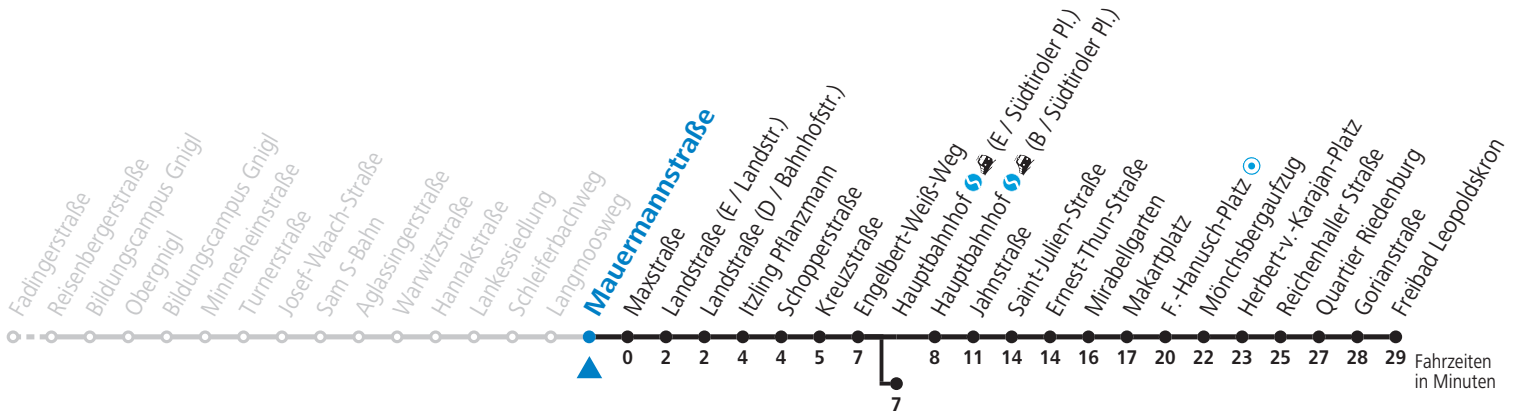

gültig von 29.04. bis 11.09.2022.

Alle Angaben ohne Gewähr.

Montag bis Freitag, Schultag	Montag bis Freitag, Sommerferien	Samstag	Sonn- und Feiertag
6 02_b 17_b 32_b 47_b	6 02_b 17_b 32_b 47_b	6 05_a 35_a	6 35_a
7 02_b 17_b 32_b 47_b	7 02_b 17_b 32_b 47_b	7 05_b 35_b	7 05_a 35_a
8 02_b 17_b 32 47	8 02_b 17 37 57	8 05_b 35_b 57	8 05_a 35_a
9 02 17 32 47	9 17 37 57	9 17 37 57	9 05_a 35_a
10 02 17 32 47	10 17 37 57	10 17 37 57	10 05_a 35_a
11 02 17 32 47	11 17 37 57	11 17 37 57	11 05_a 35_a
12 02 17 32 47	12 17 37 57	12 17 37 57	12 05_a 35_a
13 02 17 32 47	13 17 37 57	13 17 37 57	13 05_a 35_a
14 02 17 32 47	14 17 37 57	14 17 37 57	14 05_a 35_a
15 02 17 32 47	15 17 37 57	15 17 37 57	15 05_a 35_a
16 02 17 32 47	16 17 37 57	16 17 37 57	16 05_a 35_a
17 02 17 32 47	17 17 37 57	17 17 37_b 57	17 05_a 35_a
18 02 17 37_b 57_b	18 17 37_b 57_b	18 17 37_b	18 05_a 35_a
19 17_b 37_b	19 17_b 37_b	19 05_b 35_b	19 05_a 35_a
20 05_a 35_a	20 05_a 35_a	20 05_a 35_a	20 05_a 35_a
21 05_a 35_a	21 05_a 35_a	21 05_a 35_a	21 05_a 35_a
22 05_a 35_a	22 05_a 35_a	22 05_a 35_a	22 05_a 35_a
23 05_a	23 05_a	23 05_a	23 05_a

a = bis Hauptbahnhof (E / Südtiroler Pl.)   b = bis F.-Hanusch-Platz

Ferien im Bundesland Salzburg: 24.12.2021 bis 09.01.2022, 14. bis 20.02., 09. bis 18.04., 09.07. bis 11.09., 24.09. und 26.10. bis 02.11.2022 (Vorbehaltlich Änderungen durch die Schulbehörde)

Aufgabenträgerschaft: Salzburg AG, Verkehr, Plainstraße 70, 5020 Salzburg / Betreiber: Albus Salzburg Verkehrsbetrieb GmbH, Julius-Welser-Straße 8, 5020 Salzburg, Tel.: +43 662 424 000-0