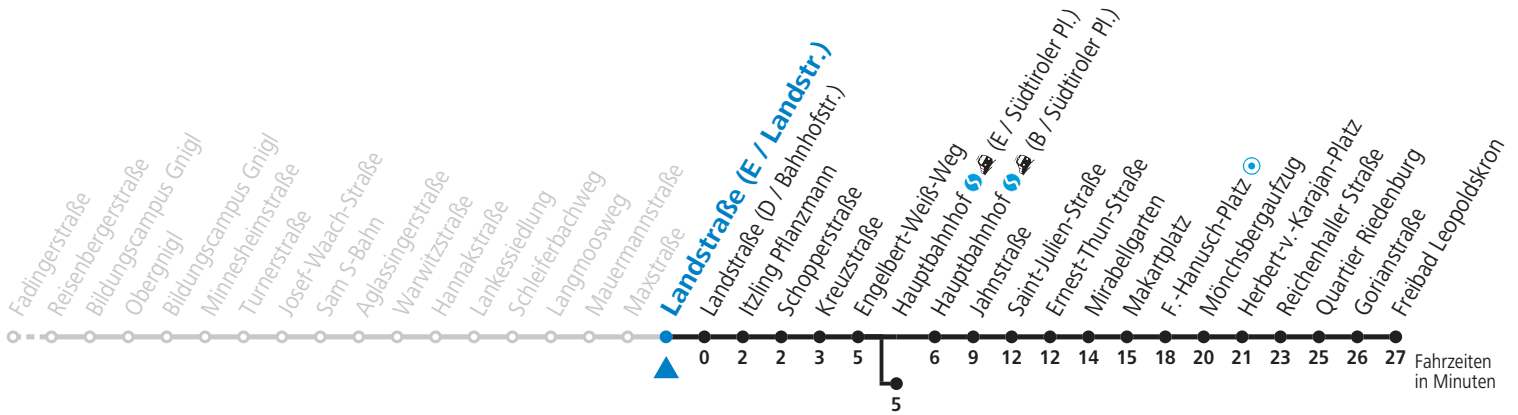

gültig von 29.04. bis 11.09.2022.

Alle Angaben ohne Gewähr.

Montag bis Freitag, Schultag	Montag bis Freitag, Sommerferien	Samstag	Sonn- und Feiertag
6 04_b 19_b 34_b 49_b	6 04_b 19_b 34_b 49_b	6 06_a 36_a	6 36_a
7 04_b 19_b 34_b 49_b	7 04_b 19_b 34_b 49_b	7 06_b 36_b	7 06_a 36_a
8 04_b 19_b 34 49	8 04_b 19 39 59	8 06_b 36_b 59	8 06_a 36_a
9 04 19 34 49	9 19 39 59	9 19 39 59	9 06_a 36_a
10 04 19 34 49	10 19 39 59	10 19 39 59	10 06_a 36_a
11 04 19 34 49	11 19 39 59	11 19 39 59	11 06_a 36_a
12 04 19 34 49	12 19 39 59	12 19 39 59	12 06_a 36_a
13 04 19 34 49	13 19 39 59	13 19 39 59	13 06_a 36_a
14 04 19 34 49	14 19 39 59	14 19 39 59	14 06_a 36_a
15 04 19 34 49	15 19 39 59	15 19 39 59	15 06_a 36_a
16 04 19 34 49	16 19 39 59	16 19 39 59	16 06_a 36_a
17 04 19 34 49	17 19 39 59	17 19 39_b 59	17 06_a 36_a
18 04 19 39_b 59_b	18 19 39_b 59_b	18 19 39_b	18 06_a 36_a
19 19_b 39_b	19 19_b 39_b	19 06_b 36_b	19 06_a 36_a
20 06_a 36_a	20 06_a 36_a	20 06_a 36_a	20 06_a 36_a
21 06_a 36_a	21 06_a 36_a	21 06_a 36_a	21 06_a 36_a
22 06_a 36_a	22 06_a 36_a	22 06_a 36_a	22 06_a 36_a
23 06_a	23 06_a	23 06_a	23 06_a

a = bis Hauptbahnhof (E / Südtiroler Pl.)   b = bis F.-Hanusch-Platz

Ferien im Bundesland Salzburg: 24.12.2021 bis 09.01.2022, 14. bis 20.02., 09. bis 18.04., 09.07. bis 11.09., 24.09. und 26.10. bis 02.11.2022 (Vorbehaltlich Änderungen durch die Schulbehörde)

Aufgabenträgerschaft: Salzburg AG, Verkehr, Plainstraße 70, 5020 Salzburg / Betreiber: Albus Salzburg Verkehrsbetrieb GmbH, Julius-Welser-Straße 8, 5020 Salzburg, Tel.: +43 662 424 000-0