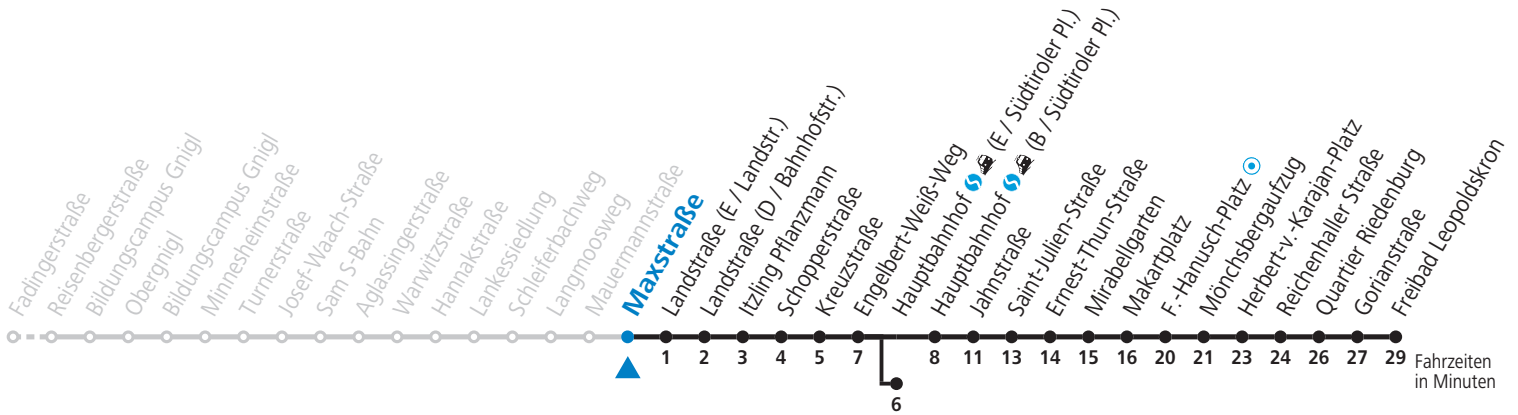

gültig von 29.04. bis 11.09.2022.

Alle Angaben ohne Gewähr.

Montag bis Freitag, Schultag	Montag bis Freitag, Sommerferien	Samstag	Sonn- und Feiertag
6 03_b 18_b 33_b 48_b	6 03_b 18_b 33_b 48_b	6 05_a 35_a	6 35_a
7 03_b 18_b 33_b 48_b	7 03_b 18_b 33_b 48_b	7 05_b 35_b	7 05_a 35_a
8 03_b 18_b 33 48	8 03_b 18 38 58	8 05_b 35_b 58	8 05_a 35_a
9 03 18 33 48	9 18 38 58	9 18 38 58	9 05_a 35_a
10 03 18 33 48	10 18 38 58	10 18 38 58	10 05_a 35_a
11 03 18 33 48	11 18 38 58	11 18 38 58	11 05_a 35_a
12 03 18 33 48	12 18 38 58	12 18 38 58	12 05_a 35_a
13 03 18 33 48	13 18 38 58	13 18 38 58	13 05_a 35_a
14 03 18 33 48	14 18 38 58	14 18 38 58	14 05_a 35_a
15 03 18 33 48	15 18 38 58	15 18 38 58	15 05_a 35_a
16 03 18 33 48	16 18 38 58	16 18 38 58	16 05_a 35_a
17 03 18 33 48	17 18 38 58	17 18 38_b 58	17 05_a 35_a
18 03 18 38_b 58_b	18 18 38_b 58_b	18 18 38_b	18 05_a 35_a
19 18_b 38_b	19 18_b 38_b	19 05_b 35_b	19 05_a 35_a
20 05_a 35_a	20 05_a 35_a	20 05_a 35_a	20 05_a 35_a
21 05_a 35_a	21 05_a 35_a	21 05_a 35_a	21 05_a 35_a
22 05_a 35_a	22 05_a 35_a	22 05_a 35_a	22 05_a 35_a
23 05_a	23 05_a	23 05_a	23 05_a

a = bis Hauptbahnhof (E / Südtiroler Pl.)   b = bis F.-Hanusch-Platz

Ferien im Bundesland Salzburg: 24.12.2021 bis 09.01.2022, 14. bis 20.02., 09. bis 18.04., 09.07. bis 11.09., 24.09. und 26.10. bis 02.11.2022 (Vorbehaltlich Änderungen durch die Schulbehörde)

Aufgabenträgerschaft: Salzburg AG, Verkehr, Plainstraße 70, 5020 Salzburg / Betreiber: Albus Salzburg Verkehrsbetrieb GmbH, Julius-Welser-Straße 8, 5020 Salzburg, Tel.: +43 662 424 000-0