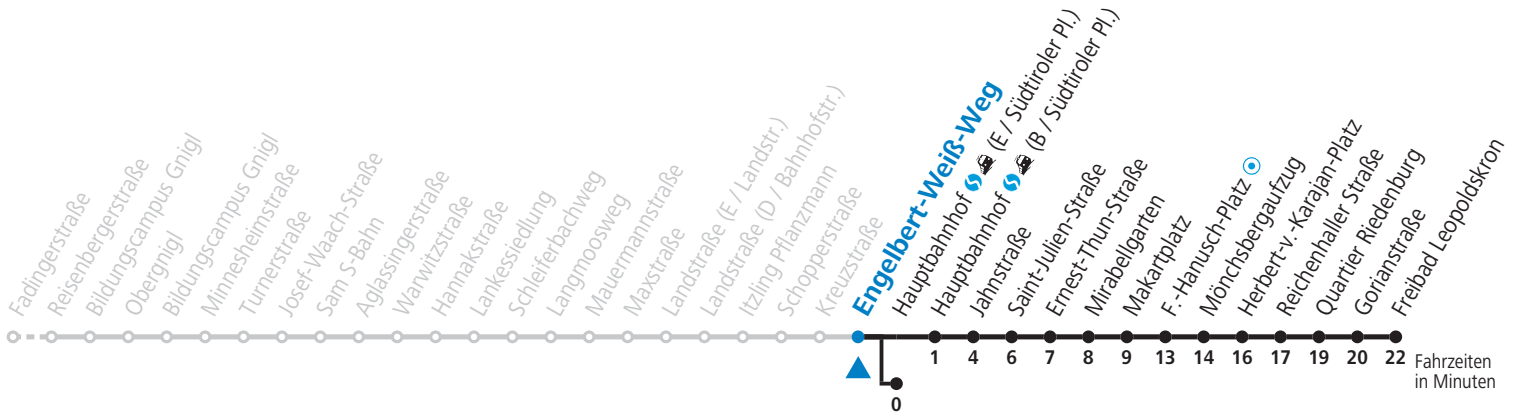

gültig von 29.04. bis 11.09.2022.

Alle Angaben ohne Gewähr.

Montag bis Freitag, Schultag	Montag bis Freitag, Sommerferien	Samstag	Sonn- und Feiertag
6 10_b 25_b 40_b 55_b	6 10_b 25_b 40_b 55_b	6 11_a 41_a	6 41_a
7 10_b 25_b 40_b 55_b	7 10_b 25_b 40_b 55_b	7 11_b 41_b	7 11_a 41_a
8 10_b 25_b 40 55	8 10_b 25 45	8 11_b 41_b	8 11_a 41_a
9 10 25 40 55	9 05 25 45	9 05 25 45	9 11_a 41_a
10 10 25 40 55	10 05 25 45	10 05 25 45	10 11_a 41_a
11 10 25 40 55	11 05 25 45	11 05 25 45	11 11_a 41_a
12 10 25 40 55	12 05 25 45	12 05 25 45	12 11_a 41_a
13 10 25 40 55	13 05 25 45	13 05 25 45	13 11_a 41_a
14 10 25 40 55	14 05 25 45	14 05 25 45	14 11_a 41_a
15 10 25 40 55	15 05 25 45	15 05 25 45	15 11_a 41_a
16 10 25 40 55	16 05 25 45	16 05 25 45	16 11_a 41_a
17 10 25 40 55	17 05 25 45	17 05 25 45_b	17 11_a 41_a
18 10 25 45_b	18 05 25 45_b	18 05 25 45_b	18 11_a 41_a
19 05_b 25_b 45_b	19 05_b 25_b 45_b	19 11_b 41_b	19 11_a 41_a
20 11_a 41_a	20 11_a 41_a	20 11_a 41_a	20 11_a 41_a
21 11_a 41_a	21 11_a 41_a	21 11_a 41_a	21 11_a 41_a
22 11_a 41_a	22 11_a 41_a	22 11_a 41_a	22 11_a 41_a
23 11_a	23 11_a	23 11_a	23 11_a

a = bis Hauptbahnhof (E / Südtiroler Pl.)   b = bis F.-Hanusch-Platz

Ferien im Bundesland Salzburg: 24.12.2021 bis 09.01.2022, 14. bis 20.02., 09. bis 18.04., 09.07. bis 11.09., 24.09. und 26.10. bis 02.11.2022 (Vorbehaltlich Änderungen durch die Schulbehörde)

Aufgabenträgerschaft: Salzburg AG, Verkehr, Plainstraße 70, 5020 Salzburg / Betreiber: Albus Salzburg Verkehrsbetrieb GmbH, Julius-Welser-Straße 8, 5020 Salzburg, Tel.: +43 662 424 000-0