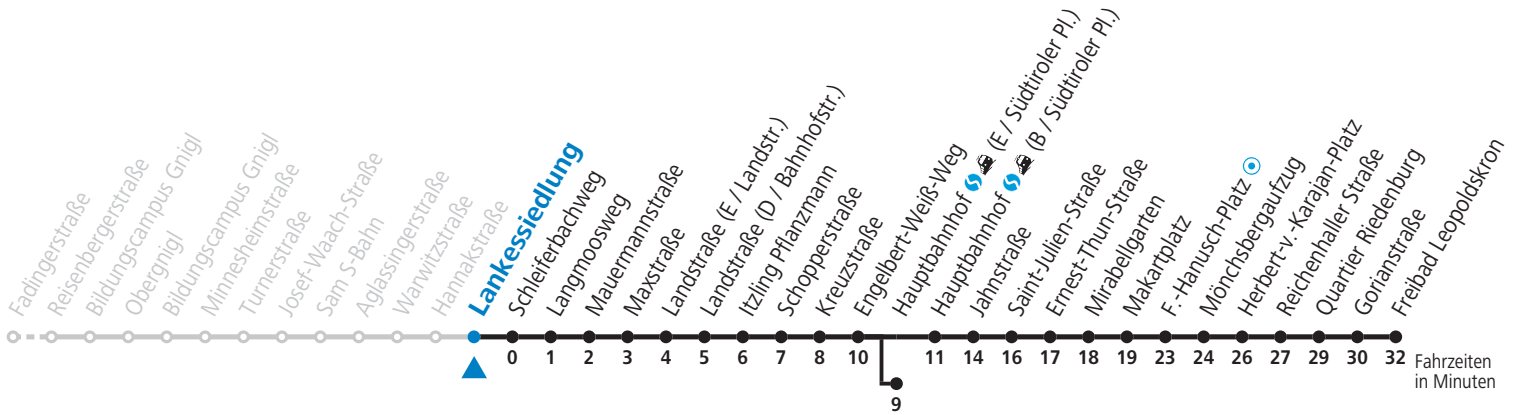

gültig von 29.04. bis 11.09.2022.

Alle Angaben ohne Gewähr.

Montag bis Freitag, Schultag	Montag bis Freitag, Sommerferien	Samstag	Sonn- und Feiertag
6 00_b 15_b 30_b 45_b	6 00_b 15_b 30_b 45_b	6 02_a 32_a	6 32_a
7 00_b 15_b 30_b 45_b	7 00_b 15_b 30_b 45_b	7 02_b 32_b	7 02_a 32_a
8 00_b 15_b 30 45	8 00_b 15 35 55	8 02_b 32_b 55	8 02_a 32_a
9 00 15 30 45	9 15 35 55	9 15 35 55	9 02_a 32_a
10 00 15 30 45	10 15 35 55	10 15 35 55	10 02_a 32_a
11 00 15 30 45	11 15 35 55	11 15 35 55	11 02_a 32_a
12 00 15 30 45	12 15 35 55	12 15 35 55	12 02_a 32_a
13 00 15 30 45	13 15 35 55	13 15 35 55	13 02_a 32_a
14 00 15 30 45	14 15 35 55	14 15 35 55	14 02_a 32_a
15 00 15 30 45	15 15 35 55	15 15 35 55	15 02_a 32_a
16 00 15 30 45	16 15 35 55	16 15 35 55	16 02_a 32_a
17 00 15 30 45	17 15 35 55	17 15 35_b 55	17 02_a 32_a
18 00 15 35_b 55_b	18 15 35_b 55_b	18 15 35_b	18 02_a 32_a
19 15_b 35_b	19 15_b 35_b	19 02_b 32_b	19 02_a 32_a
20 02_a 32_a	20 02_a 32_a	20 02_a 32_a	20 02_a 32_a
21 02_a 32_a	21 02_a 32_a	21 02_a 32_a	21 02_a 32_a
22 02_a 32_a	22 02_a 32_a	22 02_a 32_a	22 02_a 32_a
23 02_a	23 02_a	23 02_a	23 02_a

a = bis Hauptbahnhof (E / Südtiroler Pl.)   b = bis F.-Hanusch-Platz

Ferien im Bundesland Salzburg: 24.12.2021 bis 09.01.2022, 14. bis 20.02., 09. bis 18.04., 09.07. bis 11.09., 24.09. und 26.10. bis 02.11.2022 (Vorbehaltlich Änderungen durch die Schulbehörde)

Aufgabenträgerschaft: Salzburg AG, Verkehr, Plainstraße 70, 5020 Salzburg / Betreiber: Albus Salzburg Verkehrsbetrieb GmbH, Julius-Welser-Straße 8, 5020 Salzburg, Tel.: +43 662 424 000-0