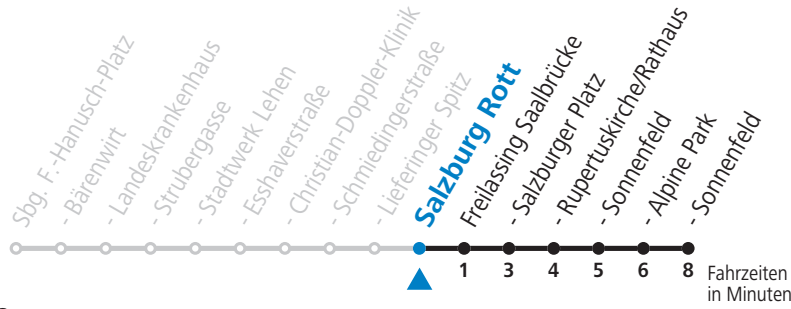

gültig von 12.06. bis 10.12.2022.

Alle Angaben ohne Gewähr.

Montag bis Freitag

Samstag

Sonn- und Feiertag

6 34

7 04 34

8 04 34

9 04 34

10 04 44

11 14 44

12 14 44

13 14 44

14 14 44

15 14 44

16 14 44

17 14 44

18 14 44

19 14 44

20 15

21 15

22 15

23 15

7 17

8 17

9 04 34

10 04 34

11 04 34

12 04 34

13 04 34

14 04 34

15 04 34

16 04 34

17 04 34

18 15

19 15

20 15

21 15

22 15

23 15

8 15

9 15

10 15

11 15

12 15

13 15

14 15

15 15

16 15

17 15

18 15

19 15

20 15

21 15

22 15

Im grenzüberschreitenden Verkehr ist ein gültiges Reisedokument erforderlich.

Am 26.10., 08.12., 24.12. und 31.12. bitte Sonderfahrpläne beachten!

Es gelten die Feiertage und Schulferien des Bundeslandes Salzburg

Aufgabenträgerschaft: Salzburg AG, Verkehr, Plainstraße 70, 5020 Salzburg / Betreiber: Albus Salzburg Verkehrsbetrieb GmbH, Julius-Welser-Straße 8, 5020 Salzburg, Tel.: +43 662 424 000-0