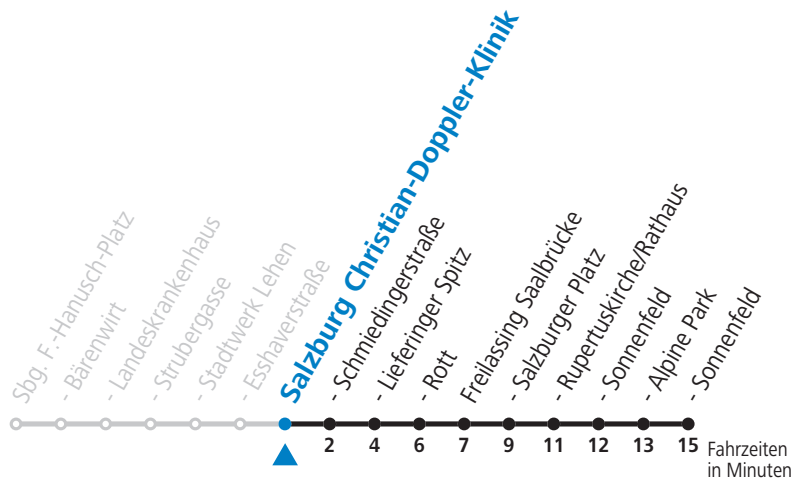

gültig von 12.06. bis 10.12.2022.

Alle Angaben ohne Gewähr.

Montag bis Freitag		Samstag		Sonn- und Feiertag	
6	27 57				
7	27 57	7	10		
8	27 57	8	10 57	8	09
9	27 57	9	27 57	9	09
10	37	10	27 57	10	09
11	07 37	11	27 57	11	09
12	07 37	12	27 57	12	09
13	07 37	13	27 57	13	09
14	07 37	14	27 57	14	09
15	07 37	15	27 57	15	09
16	07 37	16	27 57	16	09
17	07 37	17	27	17	09
18	07 37	18	09	18	09
19	07 37	19	09	19	09
20	09	20	09	20	09
21	09	21	09	21	09
22	09	22	09	22	09
23	09	23	09		

Im grenzüberschreitenden Verkehr ist ein gültiges Reisedokument erforderlich.

Am 26.10., 08.12., 24.12. und 31.12. bitte Sonderfahrpläne beachten!

Es gelten die Feiertage und Schulferien des Bundeslandes Salzburg

Aufgabenträgerschaft: Salzburg AG, Verkehr, Plainstraße 70, 5020 Salzburg / Betreiber: Albus Salzburg Verkehrsbetrieb GmbH, Julius-Welser-Straße 8, 5020 Salzburg, Tel.: +43 662 424 000-0