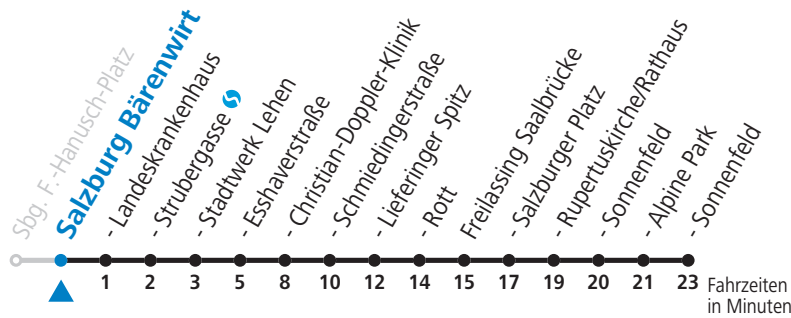

gültig von 12.06. bis 10.12.2022.

Alle Angaben ohne Gewähr.

Montag bis Freitag			Samstag			Sonn- und Feiertag		
6	19	49						
7	19	49	7	02				
8	19	49	8	02	49	8	02	
9	19	49	9	19	49	9	02	
10	29	59	10	19	49	10	02	
11	29	59	11	19	49	11	02	
12	29	59	12	19	49	12	02	
13	29	59	13	19	49	13	02	
14	29	59	14	19	49	14	02	
15	29	59	15	19	49	15	02	
16	29	59	16	19	49	16	02	
17	29	59	17	19		17	02	
18	29	59	18	02		18	02	
19	29		19	02		19	02	
20	02		20	02		20	02	
21	02		21	02		21	02	
22	02		22	02		22	02	
23	02		23	02				

Im grenzüberschreitenden Verkehr ist ein gültiges Reisedokument erforderlich.

Am 26.10., 08.12., 24.12. und 31.12. bitte Sonderfahrpläne beachten!

Es gelten die Feiertage und Schulferien des Bundeslandes Salzburg

Aufgabenträgerschaft: Salzburg AG, Verkehr, Plainstraße 70, 5020 Salzburg / Betreiber: Albus Salzburg Verkehrsbetrieb GmbH, Julius-Welser-Straße 8, 5020 Salzburg, Tel.: +43 662 424 000-0