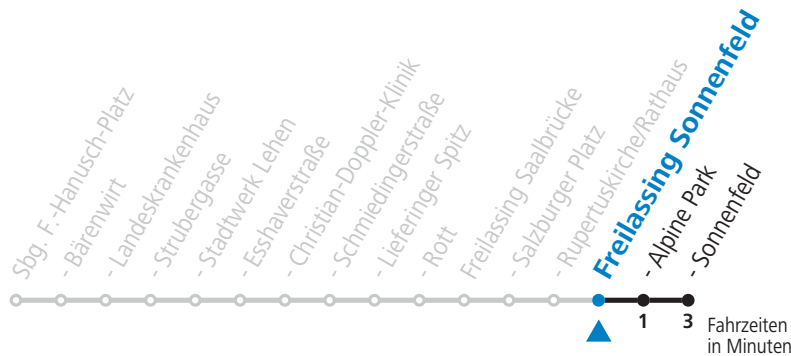

gültig von 12.06. bis 10.12.2022.

Alle Angaben ohne Gewähr.

Montag bis Freitag		Samstag		Sonn- und Feiertag	
6	40				
7	10 40	7	23		
8	10 40	8	23	8	20
9	10 40	9	10 40	9	20
10	10 50	10	10 40	10	20
11	20 50	11	10 40	11	20
12	20 50	12	10 40	12	20
13	20 50	13	10 40	13	20
14	20 50	14	10 40	14	20
15	20 50	15	10 40	15	20
16	20 50	16	10 40	16	20
17	20 50	17	10 40	17	20
18	20 50	18	20	18	20
19	20 50	19	20	19	20
20	20	20	20	20	20
21	20	21	20	21	20
22	20	22	20	22	20
23	20	23	20		

Im grenzüberschreitenden Verkehr ist ein gültiges Reisedokument erforderlich.

Am 26.10., 08.12., 24.12. und 31.12. bitte Sonderfahrpläne beachten!

Es gelten die Feiertage und Schulferien des Bundeslandes Salzburg

Aufgabenträgerschaft: Salzburg AG, Verkehr, Plainstraße 70, 5020 Salzburg / Betreiber: Albus Salzburg Verkehrsbetrieb GmbH, Julius-Welser-Straße 8, 5020 Salzburg, Tel.: +43 662 424 000-0