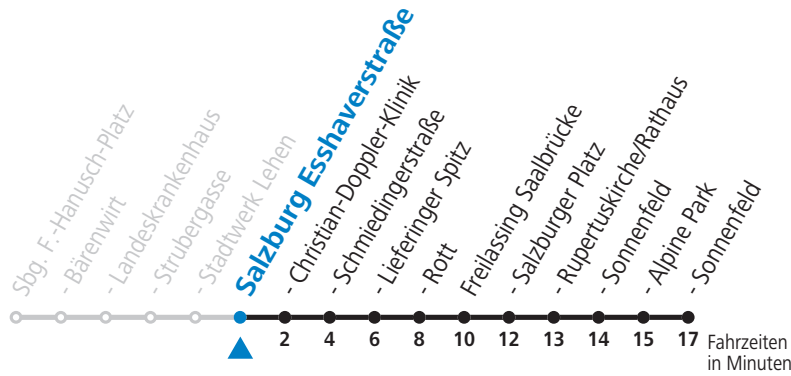

gültig von 12.06. bis 10.12.2022.

Alle Angaben ohne Gewähr.

Montag bis Freitag		Samstag		Sonn- und Feiertag	
6	25 55				
7	25 55	7	08		
8	25 55	8	08 55	8	07
9	25 55	9	25 55	9	07
10	35	10	25 55	10	07
11	05 35	11	25 55	11	07
12	05 35	12	25 55	12	07
13	05 35	13	25 55	13	07
14	05 35	14	25 55	14	07
15	05 35	15	25 55	15	07
16	05 35	16	25 55	16	07
17	05 35	17	25	17	07
18	05 35	18	07	18	07
19	05 35	19	07	19	07
20	07	20	07	20	07
21	07	21	07	21	07
22	07	22	07	22	07
23	07	23	07		

Im grenzüberschreitenden Verkehr ist ein gültiges Reisedokument erforderlich.

Am 26.10., 08.12., 24.12. und 31.12. bitte Sonderfahrpläne beachten!

Es gelten die Feiertage und Schulferien des Bundeslandes Salzburg

Aufgabenträgerschaft: Salzburg AG, Verkehr, Plainstraße 70, 5020 Salzburg / Betreiber: Albus Salzburg Verkehrsbetrieb GmbH, Julius-Welser-Straße 8, 5020 Salzburg, Tel.: +43 662 424 000-0