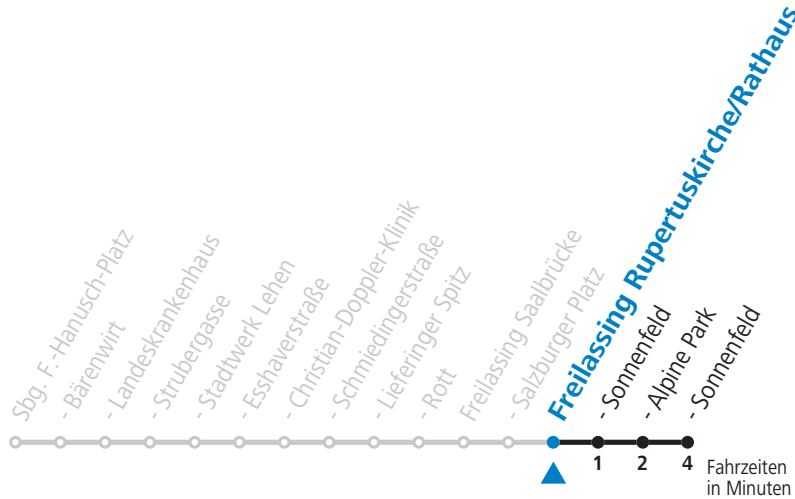

gültig von 12.06. bis 10.12.2022.

Alle Angaben ohne Gewähr.

Montag bis Freitag		Samstag		Sonn- und Feiertag	
6	39				
7	09 39	7	22		
8	09 39	8	22	8	19
9	09 39	9	09 39	9	19
10	09 49	10	09 39	10	19
11	19 49	11	09 39	11	19
12	19 49	12	09 39	12	19
13	19 49	13	09 39	13	19
14	19 49	14	09 39	14	19
15	19 49	15	09 39	15	19
16	19 49	16	09 39	16	19
17	19 49	17	09 39	17	19
18	19 49	18	19	18	19
19	19 49	19	19	19	19
20	19	20	19	20	19
21	19	21	19	21	19
22	19	22	19	22	19
23	19	23	19		

Im grenzüberschreitenden Verkehr ist ein gültiges Reisedokument erforderlich.

Am 26.10., 08.12., 24.12. und 31.12. bitte Sonderfahrpläne beachten!

Es gelten die Feiertage und Schulferien des Bundeslandes Salzburg

Aufgabenträgerschaft: Salzburg AG, Verkehr, Plainstraße 70, 5020 Salzburg / Betreiber: Albus Salzburg Verkehrsbetrieb GmbH, Julius-Welser-Straße 8, 5020 Salzburg, Tel.: +43 662 424 000-0