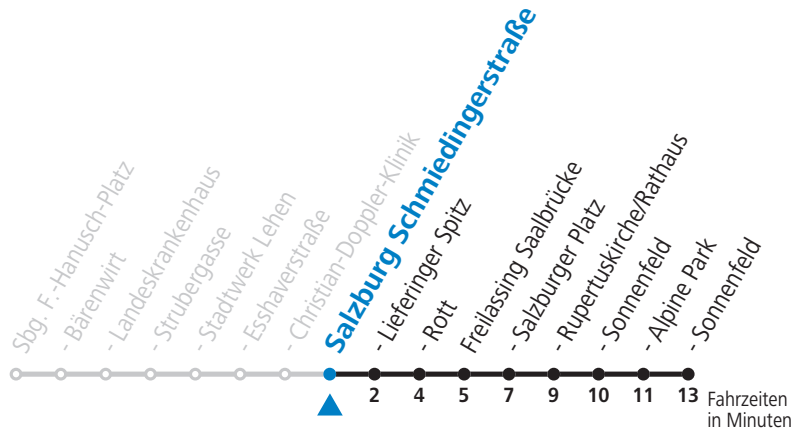

gültig von 12.06. bis 10.12.2022.

Alle Angaben ohne Gewähr.

Montag bis Freitag			Samstag			Sonn- und Feiertag		
6	29	59						
7	29	59	7	12				
8	29	59	8	12	59	8	11	
9	29	59	9	29	59	9	11	
10	39		10	29	59	10	11	
11	09	39	11	29	59	11	11	
12	09	39	12	29	59	12	11	
13	09	39	13	29	59	13	11	
14	09	39	14	29	59	14	11	
15	09	39	15	29	59	15	11	
16	09	39	16	29	59	16	11	
17	09	39	17	29		17	11	
18	09	39	18	11		18	11	
19	09	39	19	11		19	11	
20	11		20	11		20	11	
21	11		21	11		21	11	
22	11		22	11		22	11	
23	11		23	11				

Im grenzüberschreitenden Verkehr ist ein gültiges Reisedokument erforderlich.

Am 26.10., 08.12., 24.12. und 31.12. bitte Sonderfahrpläne beachten!

Es gelten die Feiertage und Schulferien des Bundeslandes Salzburg

Aufgabenträgerschaft: Salzburg AG, Verkehr, Plainstraße 70, 5020 Salzburg / Betreiber: Albus Salzburg Verkehrsbetrieb GmbH, Julius-Welser-Straße 8, 5020 Salzburg, Tel.: +43 662 424 000-0