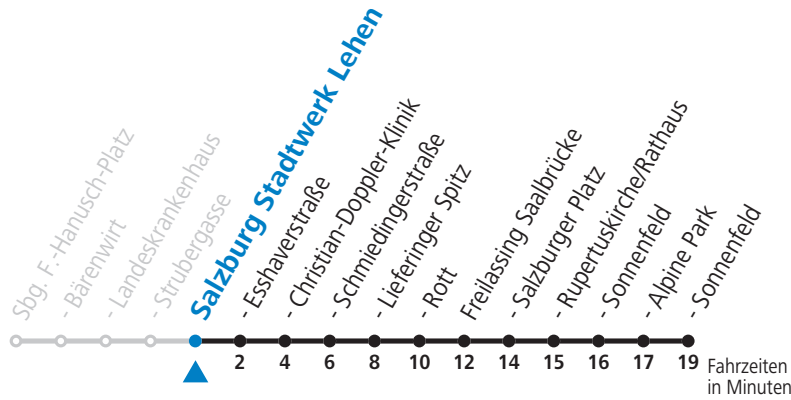

gültig von 12.06. bis 10.12.2022.

Alle Angaben ohne Gewähr.

Montag bis Freitag			Samstag			Sonn- und Feiertag		
6	23	53						
7	23	53	7	06				
8	23	53	8	06	53	8	05	
9	23	53	9	23	53	9	05	
10	33		10	23	53	10	05	
11	03	33	11	23	53	11	05	
12	03	33	12	23	53	12	05	
13	03	33	13	23	53	13	05	
14	03	33	14	23	53	14	05	
15	03	33	15	23	53	15	05	
16	03	33	16	23	53	16	05	
17	03	33	17	23		17	05	
18	03	33	18	05		18	05	
19	03	33	19	05		19	05	
20	05		20	05		20	05	
21	05		21	05		21	05	
22	05		22	05		22	05	
23	05		23	05				

Im grenzüberschreitenden Verkehr ist ein gültiges Reisedokument erforderlich.

Am 26.10., 08.12., 24.12. und 31.12. bitte Sonderfahrpläne beachten!

Es gelten die Feiertage und Schulferien des Bundeslandes Salzburg

Aufgabenträgerschaft: Salzburg AG, Verkehr, Plainstraße 70, 5020 Salzburg / Betreiber: Albus Salzburg Verkehrsbetrieb GmbH, Julius-Welser-Straße 8, 5020 Salzburg, Tel.: +43 662 424 000-0