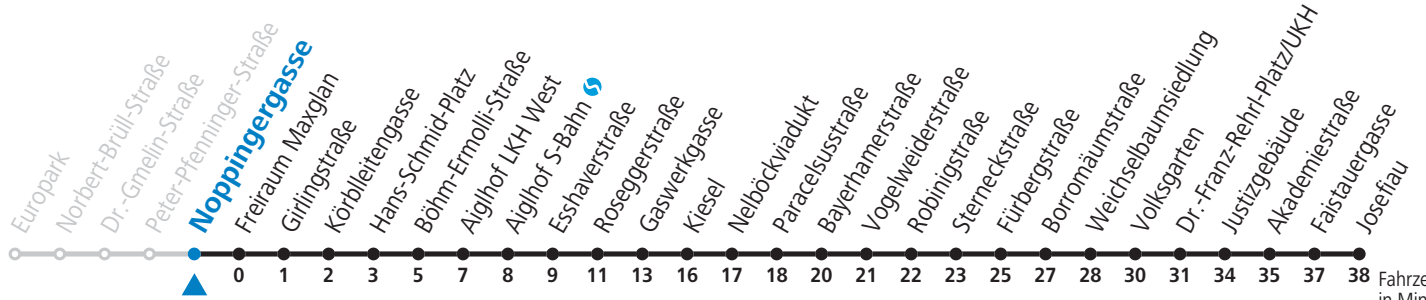

gültig von 01.08. bis vsl. 10.09.2022.

Fahrzeiten
in Minuten
Alle Angaben ohne Gewähr.

Montag bis Freitag, Sommerferien

6 10 40

7 10 40

8 10 40

16 10 40

17 10 40

gültig von 01.08. bis vsl. 10.09.2022.

Fahrzeiten
in Minuten
Alle Angaben ohne Gewähr.

Montag bis Freitag, Sommerferien

6 11 41

7 11 41

8 11 41

16 11 41

17 11 41