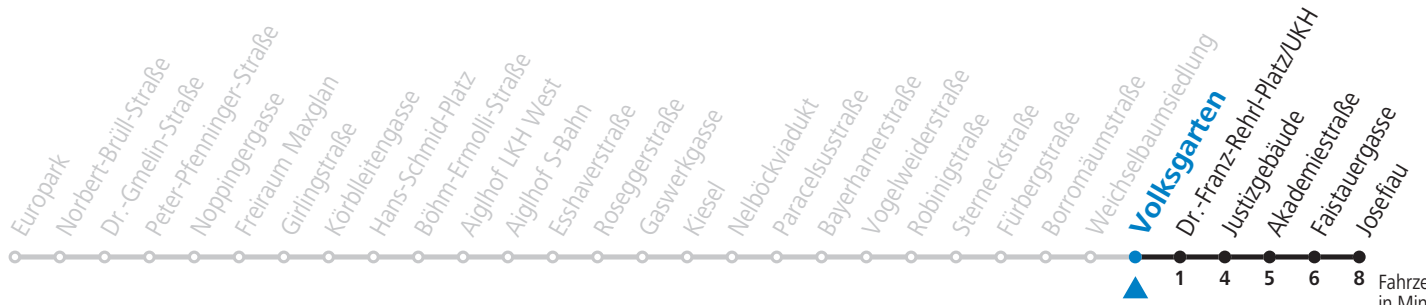

gültig von 01.08. bis vsl. 10.09.2022.

Montag bis Freitag, Sommerferien

6	39
7	09 39
8	09 39
9	09
10	
11	
12	
13	
14	
15	
16	39
17	09 39
18	09 39
19	09

Samstag, Sonn- und Feiertag kein Linienverkehr

Am 24.12. und 31.12. kein Linienverkehr

Aufgabenträgerschaft / Betreiber: Salzburg AG, Verkehr, Plainstraße 70, 5020 Salzburg, Tel.: +43 (0)800 220 050

gültig von 01.08. bis vsl. 10.09.2022.

Fahrzeiten
in Minuten
Alle Angaben ohne Gewähr.

Montag bis Freitag, Sommerferien