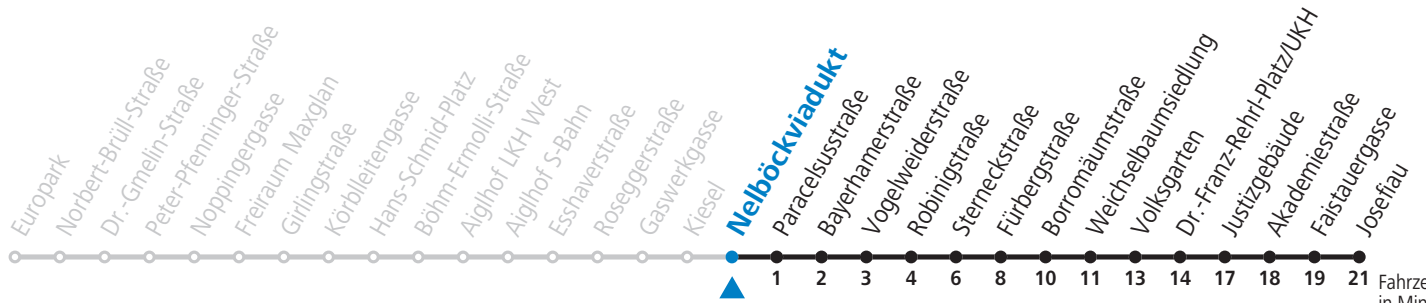

gültig von 01.08. bis vsl. 10.09.2022.

Fahrzeiten
in Minuten
Alle Angaben ohne Gewähr.

Montag bis Freitag, Sommerferien

6 28 58

7 28 58

8 28 58

16 28 58

17 28 58

18 28 58

Samstag, Sonn- und Feiertag kein Linienverkehr

Am 24.12. und 31.12. kein Linienverkehr

Aufgabenträgerschaft / Betreiber: Salzburg AG, Verkehr, Plainstraße 70, 5020 Salzburg, Tel.: +43 (0)800 220 050