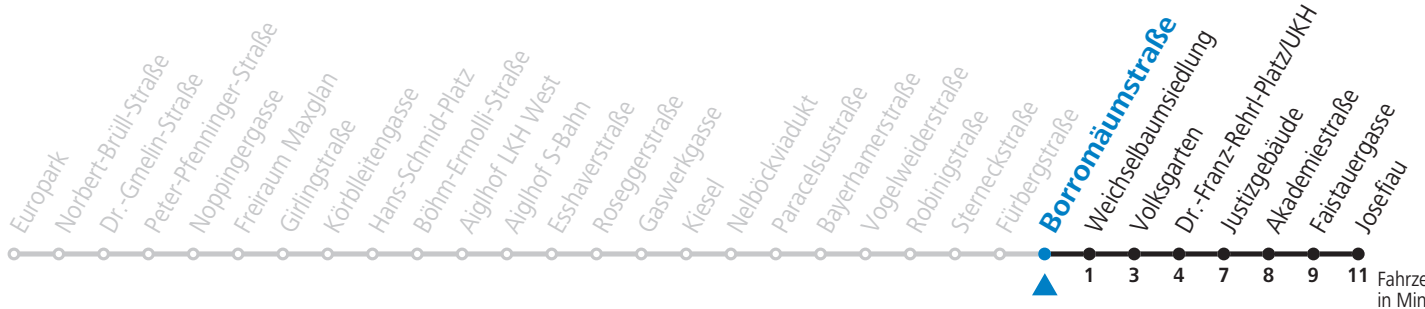

gültig von 01.08. bis vsl. 10.09.2022.

Fahrzeiten
in Minuten
Alle Angaben ohne Gewähr.

Montag bis Freitag, Sommerferien

6	38	
7	08	38
8	08	38
9	08	
16	38	
17	08	38
18	08	38
19	08	

Samstag, Sonn- und Feiertag kein Linienverkehr

Am 24.12. und 31.12. kein Linienverkehr

Aufgabenträgerschaft / Betreiber: Salzburg AG, Verkehr, Plainstraße 70, 5020 Salzburg, Tel.: +43 (0)800 220 050