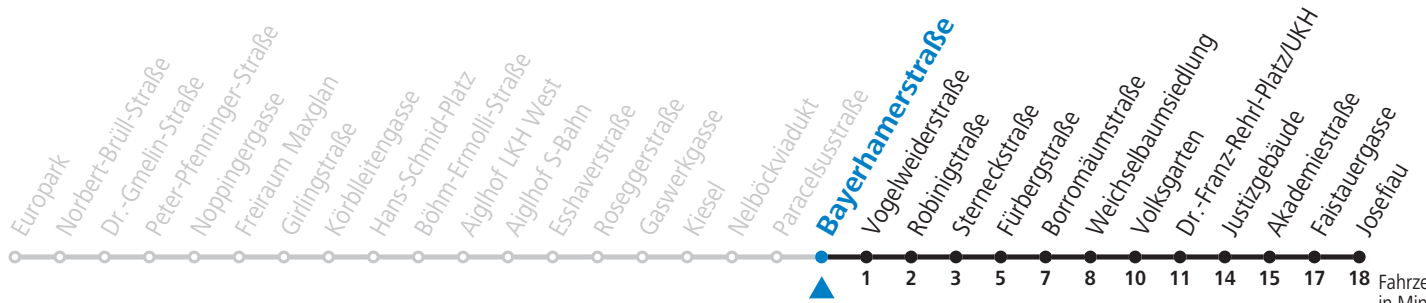

gültig von 01.08. bis vsl. 10.09.2022.

Fahrzeiten
in Minuten
Alle Angaben ohne Gewähr.

Montag bis Freitag, Sommerferien

6	31	
7	01	31
8	01	31
9	01	
16	31	
17	01	31
18	01	31
19	01	

Samstag, Sonn- und Feiertag kein Linienverkehr

Am 24.12. und 31.12. kein Linienverkehr

Aufgabenträgerschaft / Betreiber: Salzburg AG, Verkehr, Plainstraße 70, 5020 Salzburg, Tel.: +43 (0)800 220 050