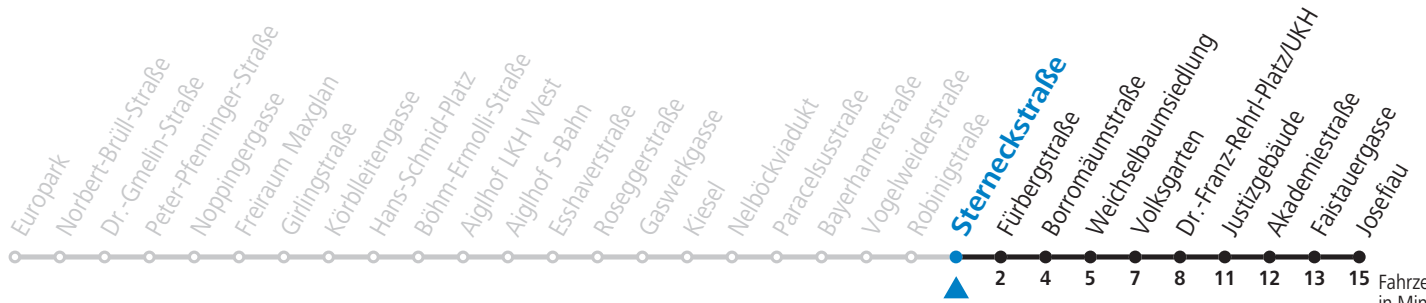

gültig von 01.08. bis vsl. 10.09.2022.

Fahrzeiten
in Minuten
Alle Angaben ohne Gewähr.

Montag bis Freitag, Sommerferien

6	34	
7	04	34
8	04	34
9	04	
16	34	
17	04	34
18	04	34
19	04	

Samstag, Sonn- und Feiertag kein Linienverkehr

Am 24.12. und 31.12. kein Linienverkehr

Aufgabenträgerschaft / Betreiber: Salzburg AG, Verkehr, Plainstraße 70, 5020 Salzburg, Tel.: +43 (0)800 220 050