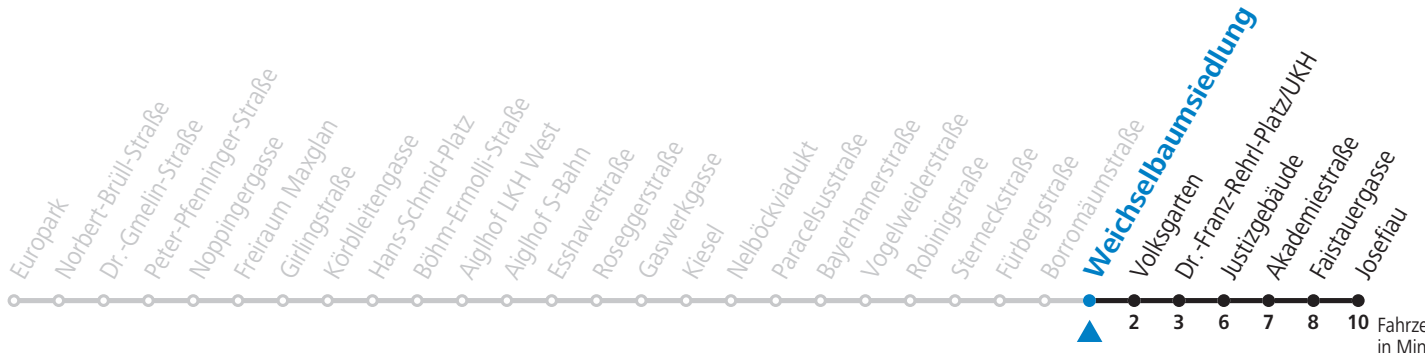

Montag bis Freitag, Sommerferien

6	38	
7	08	38
8	08	38
9	08	
16	38	
17	08	38
18	08	38
19	08	

Samstag, Sonn- und Feiertag kein Linienverkehr

Am 24.12. und 31.12. kein Linienverkehr

Aufgabenträgerschaft / Betreiber: Salzburg AG, Verkehr, Plainstraße 70, 5020 Salzburg, Tel.: +43 (0)800 220 050

gültig von 01.08. bis vsl. 10.09.2022.

Montag bis Freitag, Sommerferien

6	39
7	09 39
8	09 39
9	09
10	
11	
12	
13	
14	
15	
16	39
17	09 39
18	09 39
19	09

Samstag, Sonn- und Feiertag kein Linienverkehr

Am 24.12. und 31.12. kein Linienverkehr