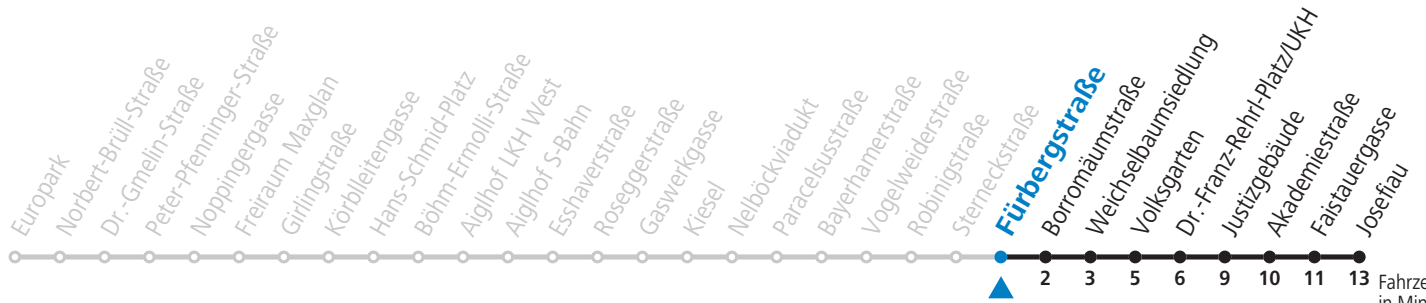

Montag bis Freitag, Sommerferien

6	34	
7	04	34
8	04	34
9	04	
16	34	
17	04	34
18	04	34
19	04	

Samstag, Sonn- und Feiertag kein Linienverkehr

Am 24.12. und 31.12. kein Linienverkehr

Aufgabenträgerschaft / Betreiber: Salzburg AG, Verkehr, Plainstraße 70, 5020 Salzburg, Tel.: +43 (0)800 220 050