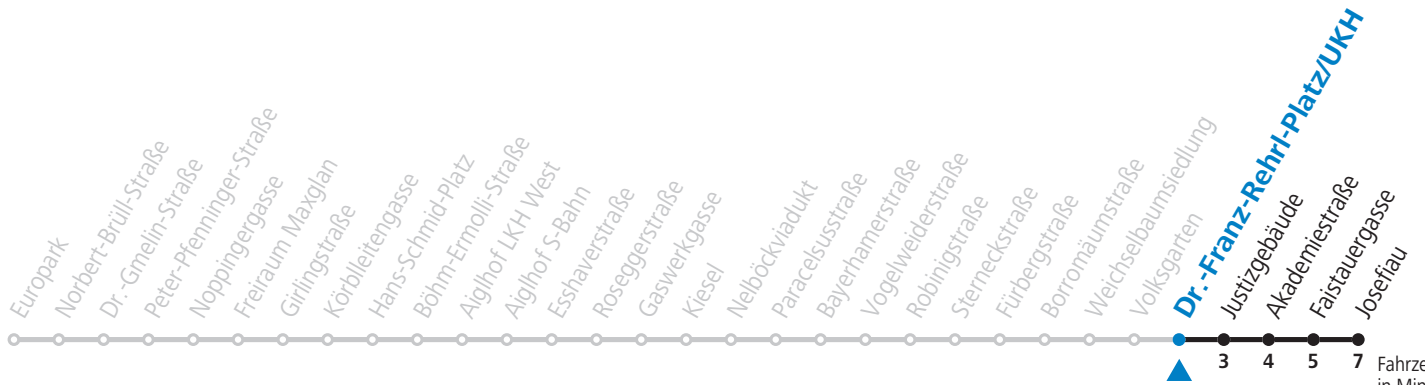

gültig von 01.08. bis vsl. 10.09.2022.

Montag bis Freitag, Sommerferien

6	42	
7	12	42
8	12	42
9	12	
10		
11		
12		
13		
14		
15		
16	42	
17	12	42
18	12	42
19	12	

Samstag, Sonn- und Feiertag kein Linienverkehr

Am 24.12. und 31.12. kein Linienverkehr

Aufgabenträgerschaft / Betreiber: Salzburg AG, Verkehr, Plainstraße 70, 5020 Salzburg, Tel.: +43 (0)800 220 050