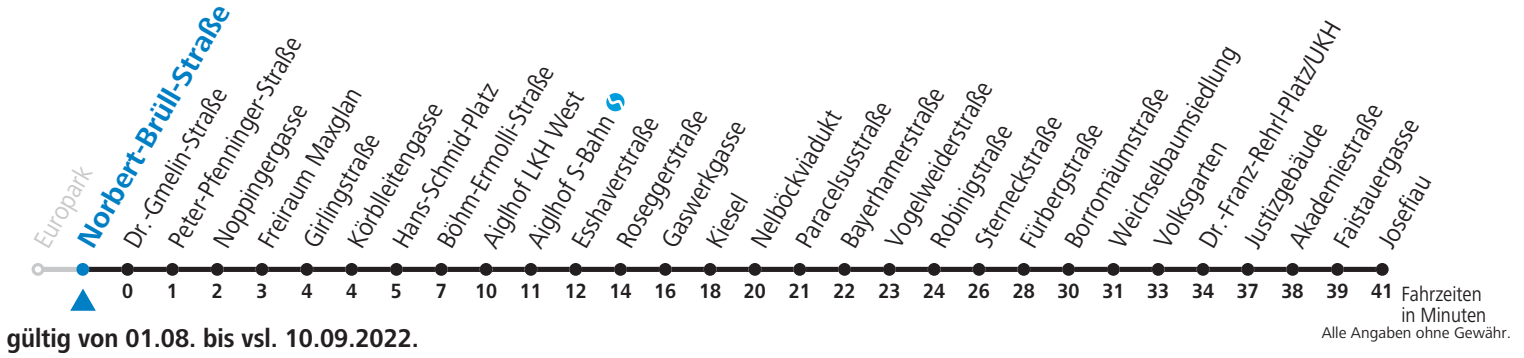

Montag bis Freitag, Sommerferien

6	08	38	
7	08	38	
8	08	38	
16	08	38	
17	08	38	
18	08	38	

Samstag, Sonn- und Feiertag kein Linienverkehr
Am 24.12. und 31.12. kein Linienverkehr
Aufgabenträgerschaft / Betreiber: Salzburg AG, Verkehr, Plainstraße 70, 5020 Salzburg, Tel.: +43 (0)800 220 050