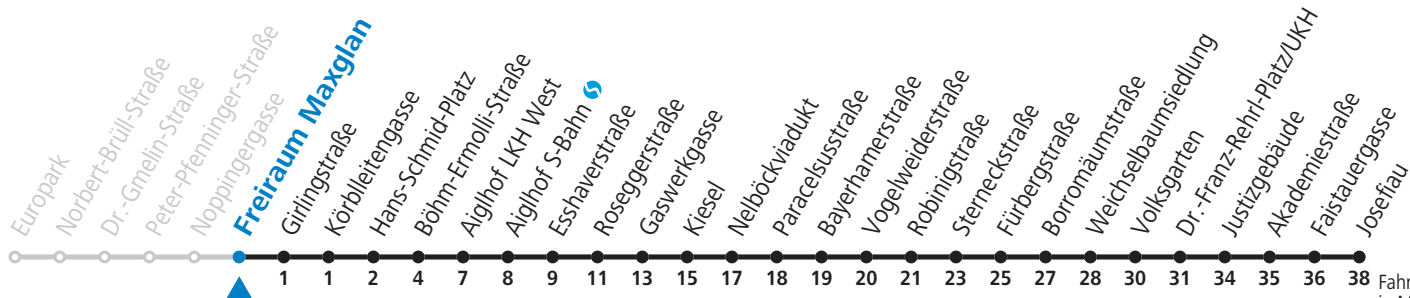

gültig von 01.08. bis vsl. 10.09.2022.

Fahrzeiten
in Minuten
Alle Angaben ohne Gewähr.

Montag bis Freitag, Sommerferien

6 11 41

7 11 41

8 11 41

16 11 41

17 11 41

18 11 41

Samstag, Sonn- und Feiertag kein Linienverkehr

Am 24.12. und 31.12. kein Linienverkehr

Aufgabenträgerschaft / Betreiber: Salzburg AG, Verkehr, Plainstraße 70, 5020 Salzburg, Tel.: +43 (0)800 220 050