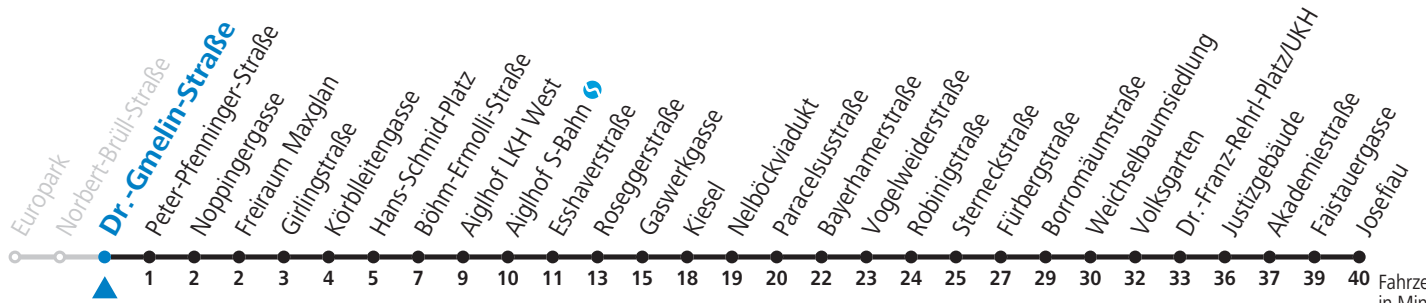

Montag bis Freitag, Sommerferien

6	08	38
7	08	38
8	08	38
16	08	38
17	08	38
18	08	38

Samstag, Sonn- und Feiertag kein Linienverkehr

Am 24.12. und 31.12. kein Linienverkehr

Aufgabenträgerschaft / Betreiber: Salzburg AG, Verkehr, Plainstraße 70, 5020 Salzburg, Tel.: +43 (0)800 220 050

gültig von 01.08. bis vsl. 10.09.2022.

Fahrzeiten
in Minuten
Alle Angaben ohne Gewähr.

Montag bis Freitag, Sommerferien

6 09 39

7 09 39

8 09 39

16 09 39

17 09 39