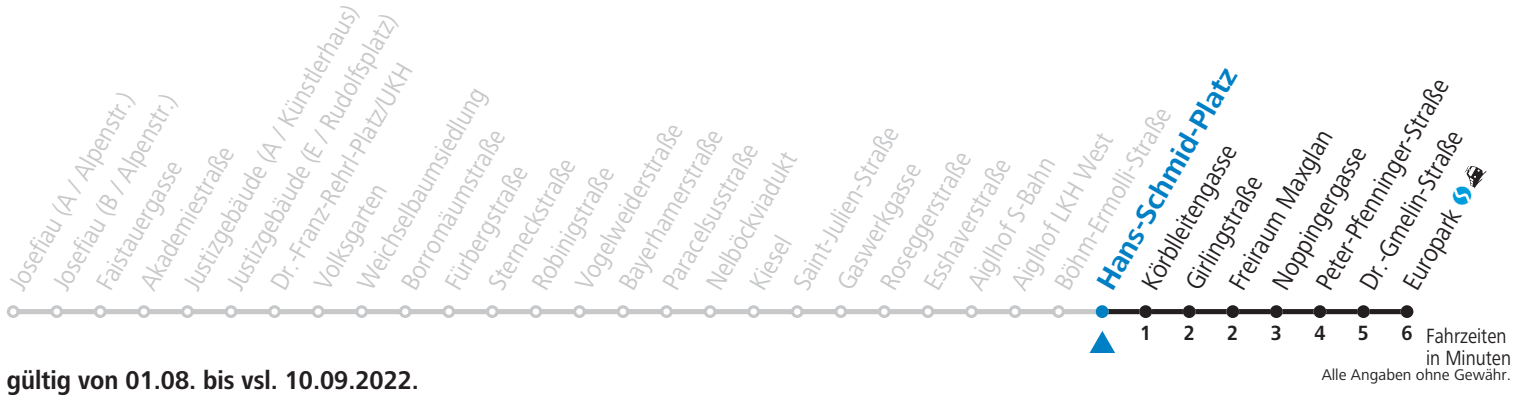

Montag bis Freitag, Sommerferien

5	58	
6	28	58
7	28	58
8	28	
15	58	
16	28	58
17	29	59
18	29	

Samstag, Sonn- und Feiertag kein Linienverkehr

Am 24.12. und 31.12. kein Linienverkehr

Aufgabenträgerschaft / Betreiber: Salzburg AG, Verkehr, Plainstraße 70, 5020 Salzburg, Tel.: +43 (0)800 220 050