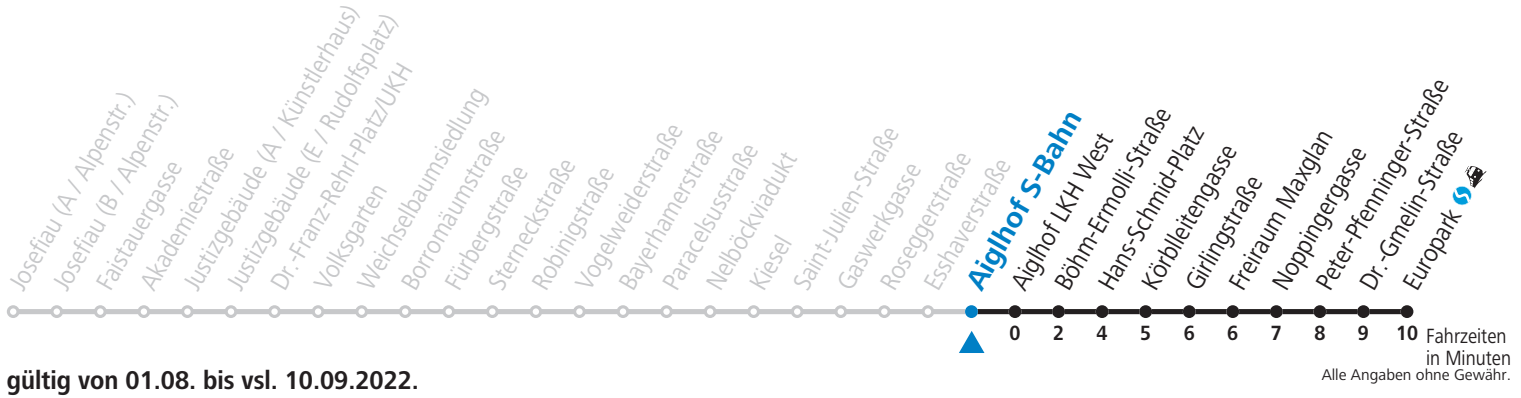

## Montag bis Freitag, Sommerferien

5	53	
6	23	53
7	23	53
8	23	
15	53	
16	23	53
17	24	54
18	24	

Samstag, Sonn- und Feiertag kein Linienverkehr

Am 24.12. und 31.12. kein Linienverkehr

Aufgabenträgerschaft / Betreiber: Salzburg AG, Verkehr, Plainstraße 70, 5020 Salzburg, Tel.: +43 (0)800 220 050

Montag bis Freitag, Sommerferien

5	54	
6	24	54
7	24	54
8	24	
15	54	
16	24	54
17	25	55
18	25	

Samstag, Sonn- und Feiertag kein Linienverkehr

Am 24.12. und 31.12. kein Linienverkehr

Aufgabenträgerschaft / Betreiber: Salzburg AG, Verkehr, Plainstraße 70, 5020 Salzburg, Tel.: +43 (0)800 220 050