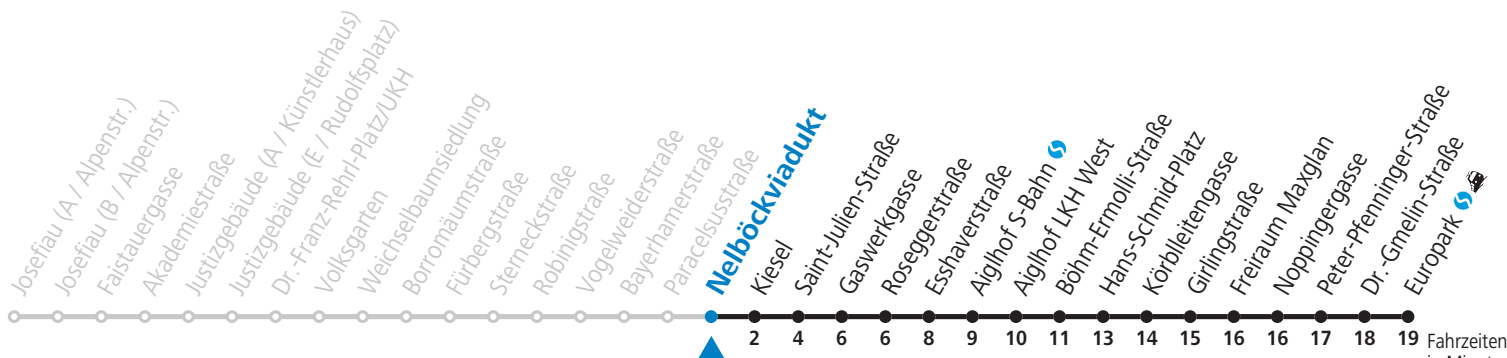

## Montag bis Freitag, Sommerferien

5	43	
6	13	43
7	13	43
8	13	
15	43	
16	13	43
17	14	44
18	14	

Samstag, Sonn- und Feiertag kein Linienverkehr

Am 24.12. und 31.12. kein Linienverkehr

Aufgabenträgerschaft / Betreiber: Salzburg AG, Verkehr, Plainstraße 70, 5020 Salzburg, Tel.: +43 (0)800 220 050