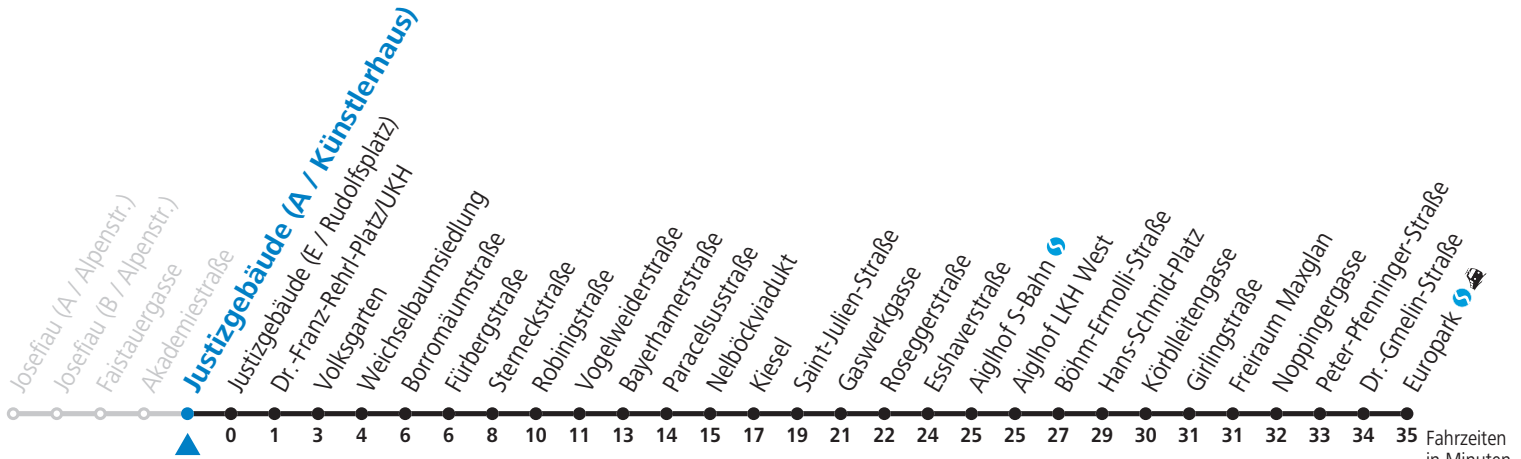

## Montag bis Freitag, Sommerferien

5 26 56

6 26 56

7 26 56

15 26 56

16 26 57

17 27 57

Samstag, Sonn- und Feiertag kein Linienverkehr

Am 24.12. und 31.12. kein Linienverkehr

Aufgabenträgerschaft / Betreiber: Salzburg AG, Verkehr, Plainstraße 70, 5020 Salzburg, Tel.: +43 (0)800 220 050

## Montag bis Freitag, Sommerferien

5	27	57
6	27	57
7	27	57
15	27	57
16	27	58
17	28	58

**Samstag, Sonn- und Feiertag kein Linienverkehr**  
**Am 24.12. und 31.12. kein Linienverkehr**  
**Aufgabenträgerschaft / Betreiber: Salzburg AG, Verkehr, Plainstraße 70, 5020 Salzburg, Tel.: +43 (0)800 220 050**