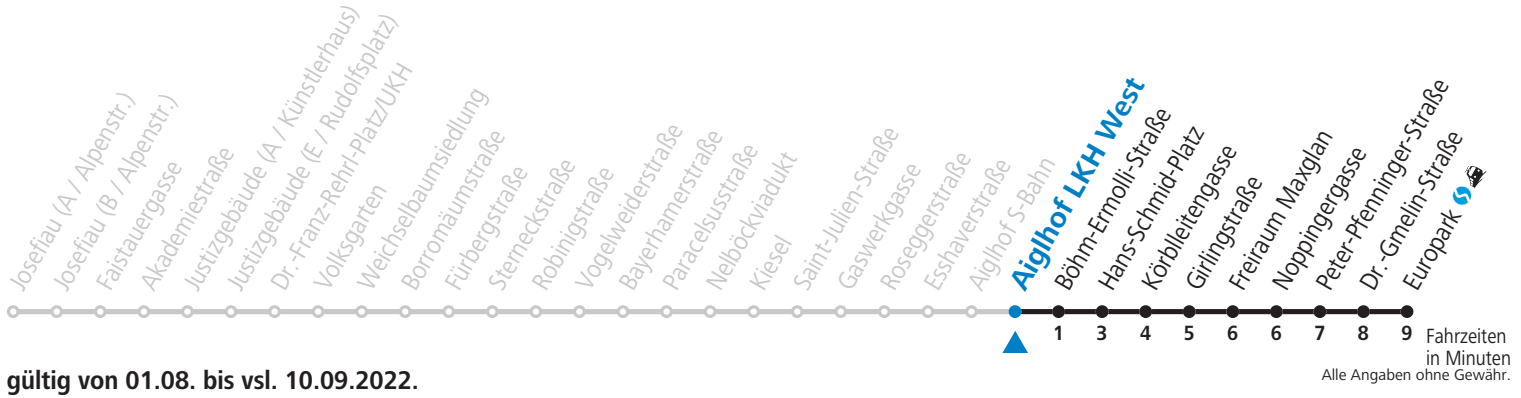

## Montag bis Freitag, Sommerferien

5	53	
6	23	53
7	23	53
8	23	
15	53	
16	23	53
17	24	54
18	24	

Samstag, Sonn- und Feiertag kein Linienverkehr

Am 24.12. und 31.12. kein Linienverkehr

Aufgabenträgerschaft / Betreiber: Salzburg AG, Verkehr, Plainstraße 70, 5020 Salzburg, Tel.: +43 (0)800 220 050

Montag bis Freitag, Sommerferien

5	54	
6	24	54
7	24	54
8	24	
15	54	
16	24	54
17	25	55
18	25	

Samstag, Sonn- und Feiertag kein Linienverkehr

Am 24.12. und 31.12. kein Linienverkehr

Aufgabenträgerschaft / Betreiber: Salzburg AG, Verkehr, Plainstraße 70, 5020 Salzburg, Tel.: +43 (0)800 220 050

## Montag bis Freitag, Sommerferien

5	54	
6	24	54
7	24	54
8	24	
15	54	
16	24	54
17	25	55
18	25	

Samstag, Sonn- und Feiertag kein Linienverkehr

Am 24.12. und 31.12. kein Linienverkehr

Aufgabenträgerschaft / Betreiber: Salzburg AG, Verkehr, Plainstraße 70, 5020 Salzburg, Tel.: +43 (0)800 220 050