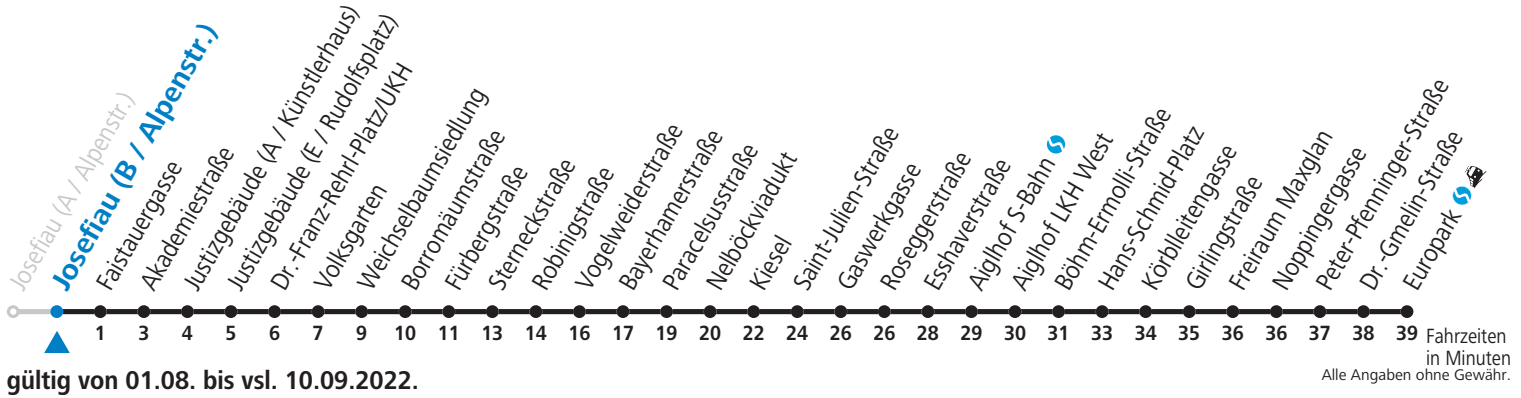

### Montag bis Freitag, Sommerferien

6 53

7 23 53

16 54

17 24 54

Samstag, Sonn- und Feiertag kein Linienverkehr

Am 24.12. und 31.12. kein Linienverkehr

Aufgabenträgerschaft / Betreiber: Salzburg AG, Verkehr, Plainstraße 70, 5020 Salzburg, Tel.: +43 (0)800 220 050

## Montag bis Freitag, Sommerferien

5	24	54
6	24	54
7	24	54
15	24	54
16	24	55
17	25	55

Samstag, Sonn- und Feiertag kein Linienverkehr  
 Am 24.12. und 31.12. kein Linienverkehr  
 Aufgabenträgerschaft / Betreiber: Salzburg AG, Verkehr, Plainstraße 70, 5020 Salzburg, Tel.: +43 (0)800 220 050