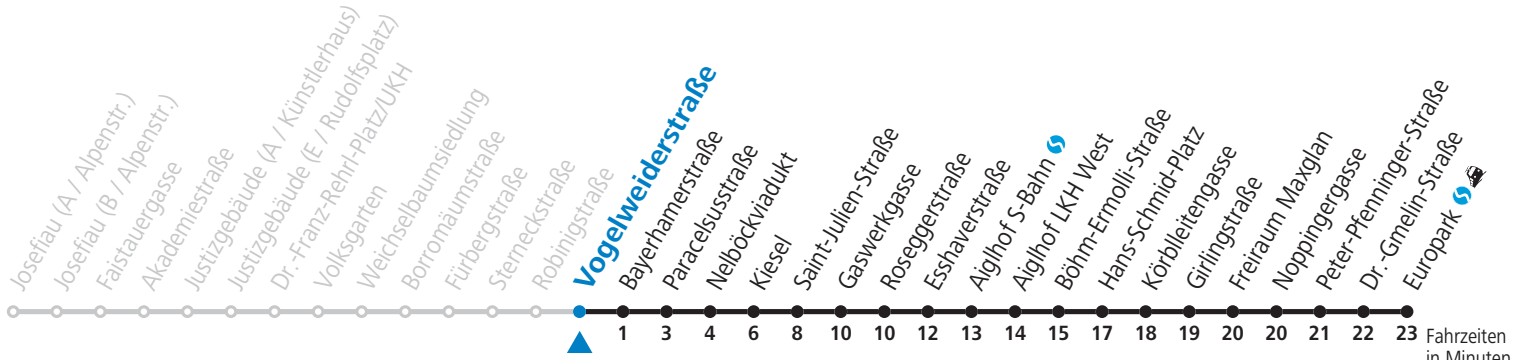

## Montag bis Freitag, Sommerferien

5	39	
6	09	39
7	09	39
8	09	
15	39	
16	09	39
17	10	40
18	10	

Samstag, Sonn- und Feiertag kein Linienverkehr

Am 24.12. und 31.12. kein Linienverkehr

Aufgabenträgerschaft / Betreiber: Salzburg AG, Verkehr, Plainstraße 70, 5020 Salzburg, Tel.: +43 (0)800 220 050