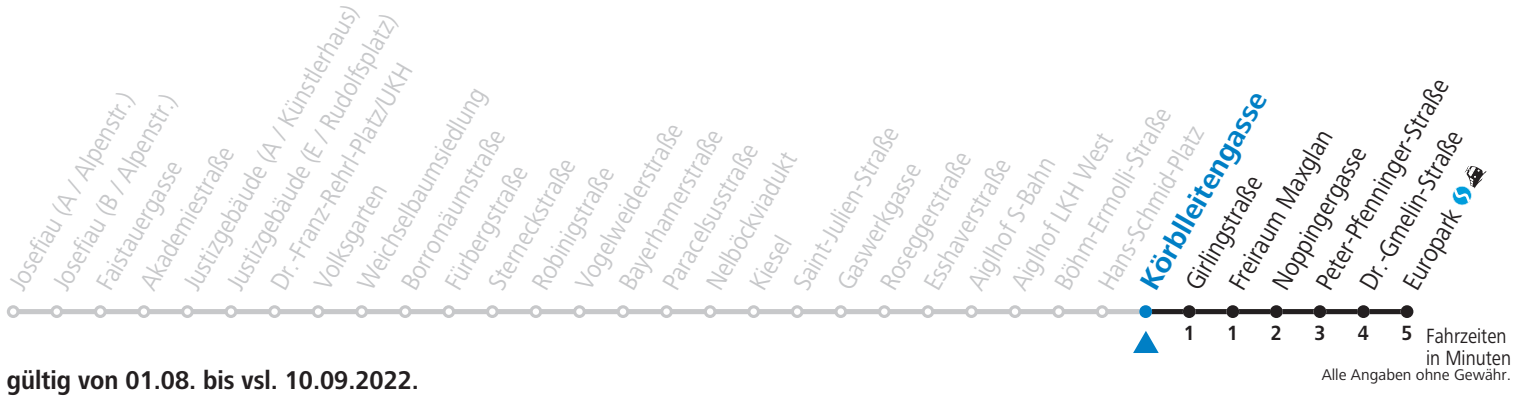

## Montag bis Freitag, Sommerferien

5	58	
6	28	58
7	28	58
8	28	
15	58	
16	28	58
17	29	59
18	29	

Samstag, Sonn- und Feiertag kein Linienverkehr

Am 24.12. und 31.12. kein Linienverkehr

Aufgabenträgerschaft / Betreiber: Salzburg AG, Verkehr, Plainstraße 70, 5020 Salzburg, Tel.: +43 (0)800 220 050

## Montag bis Freitag, Sommerferien

5	59	
6	29	59
7	29	59
8	29	
15	59	
16	29	59
17	30	
18	00	30

Samstag, Sonn- und Feiertag kein Linienverkehr

Am 24.12. und 31.12. kein Linienverkehr

Aufgabenträgerschaft / Betreiber: Salzburg AG, Verkehr, Plainstraße 70, 5020 Salzburg, Tel.: +43 (0)800 220 050