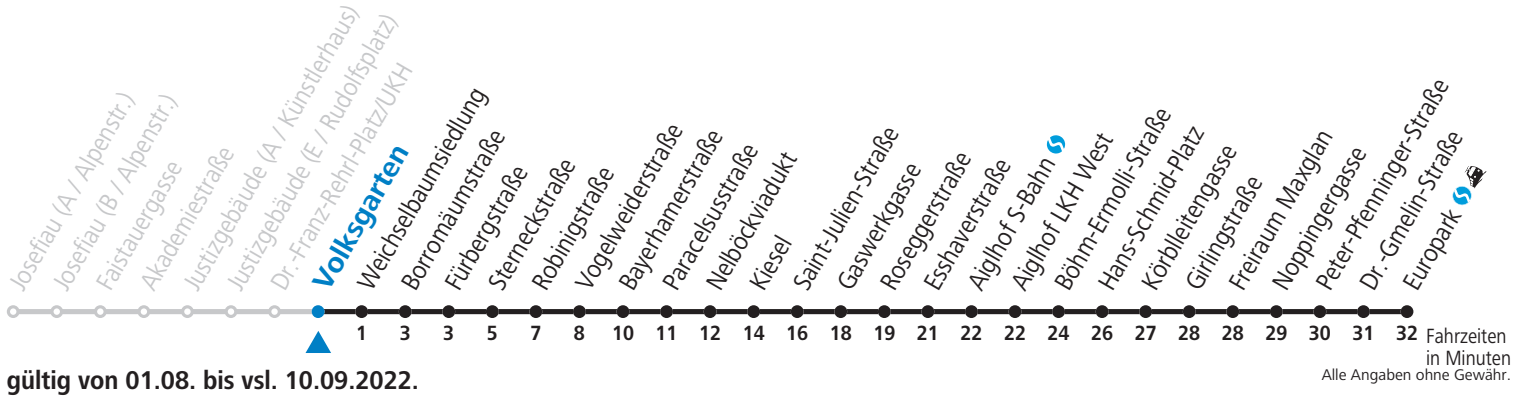

## Montag bis Freitag, Sommerferien

5	30	
6	00	30
7	00	30
8	00	
15	30	
16	00	30
17	01	31
18	01	

Samstag, Sonn- und Feiertag kein Linienverkehr

Am 24.12. und 31.12. kein Linienverkehr

Aufgabenträgerschaft / Betreiber: Salzburg AG, Verkehr, Plainstraße 70, 5020 Salzburg, Tel.: +43 (0)800 220 050

### Montag bis Freitag, Sommerferien

5	32	
6	02	32
7	02	32
8	02	
15	32	
16	02	32
17	03	33
18	03	

Samstag, Sonn- und Feiertag kein Linienverkehr

Am 24.12. und 31.12. kein Linienverkehr

Aufgabenträgerschaft / Betreiber: Salzburg AG, Verkehr, Plainstraße 70, 5020 Salzburg, Tel.: +43 (0)800 220 050