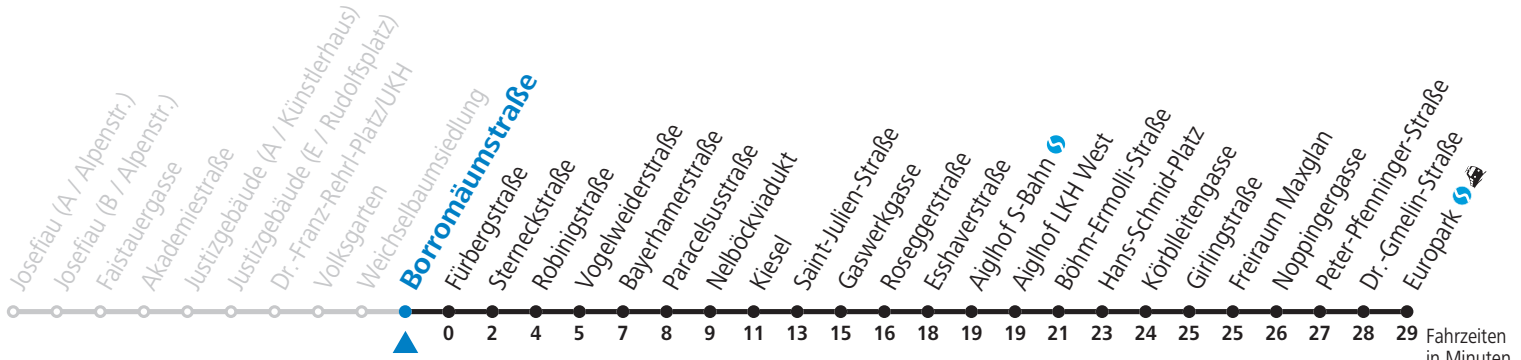

### Montag bis Freitag, Sommerferien

5	33	
6	03	33
7	03	33
8	03	
15	33	
16	03	33
17	04	34
18	04	

Samstag, Sonn- und Feiertag kein Linienverkehr

Am 24.12. und 31.12. kein Linienverkehr

Aufgabenträgerschaft / Betreiber: Salzburg AG, Verkehr, Plainstraße 70, 5020 Salzburg, Tel.: +43 (0)800 220 050