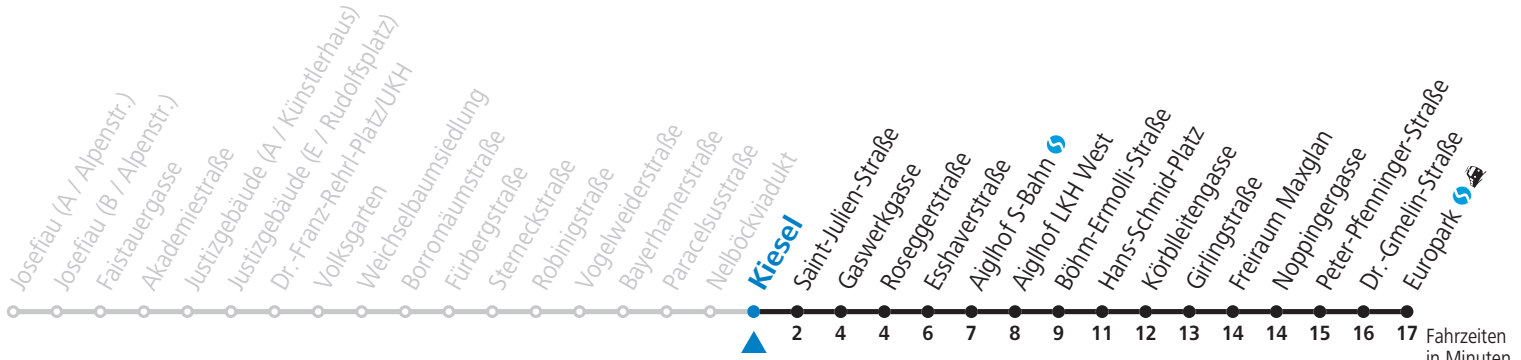

### Montag bis Freitag, Sommerferien

5	44	
6	14	44
7	14	44
8	14	
15	44	
16	14	44
17	15	45
18	15	

Samstag, Sonn- und Feiertag kein Linienverkehr

Am 24.12. und 31.12. kein Linienverkehr

Aufgabenträgerschaft / Betreiber: Salzburg AG, Verkehr, Plainstraße 70, 5020 Salzburg, Tel.: +43 (0)800 220 050