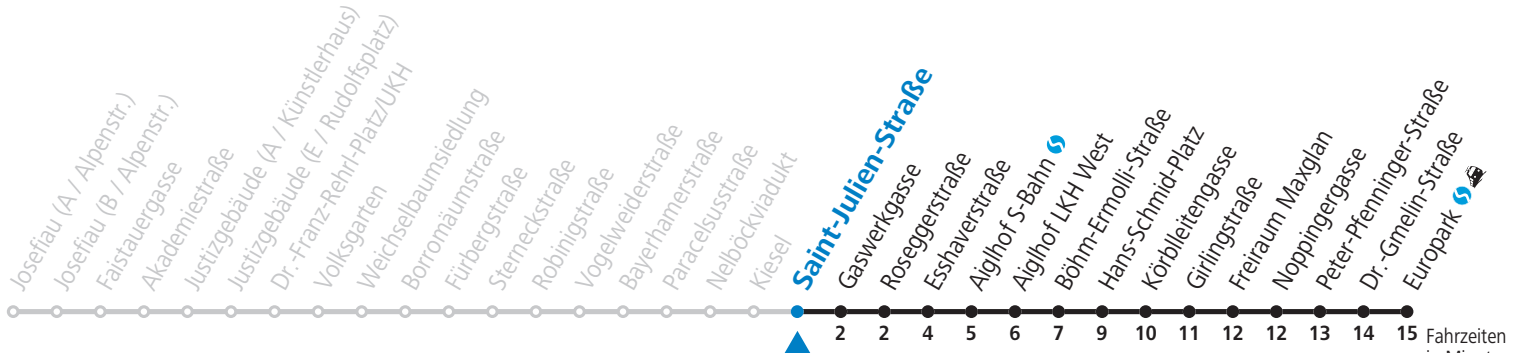

## Montag bis Freitag, Sommerferien

5	46	
6	16	46
7	16	46
8	16	
15	46	
16	16	46
17	17	47
18	17	

Samstag, Sonn- und Feiertag kein Linienverkehr

Am 24.12. und 31.12. kein Linienverkehr

Aufgabenträgerschaft / Betreiber: Salzburg AG, Verkehr, Plainstraße 70, 5020 Salzburg, Tel.: +43 (0)800 220 050