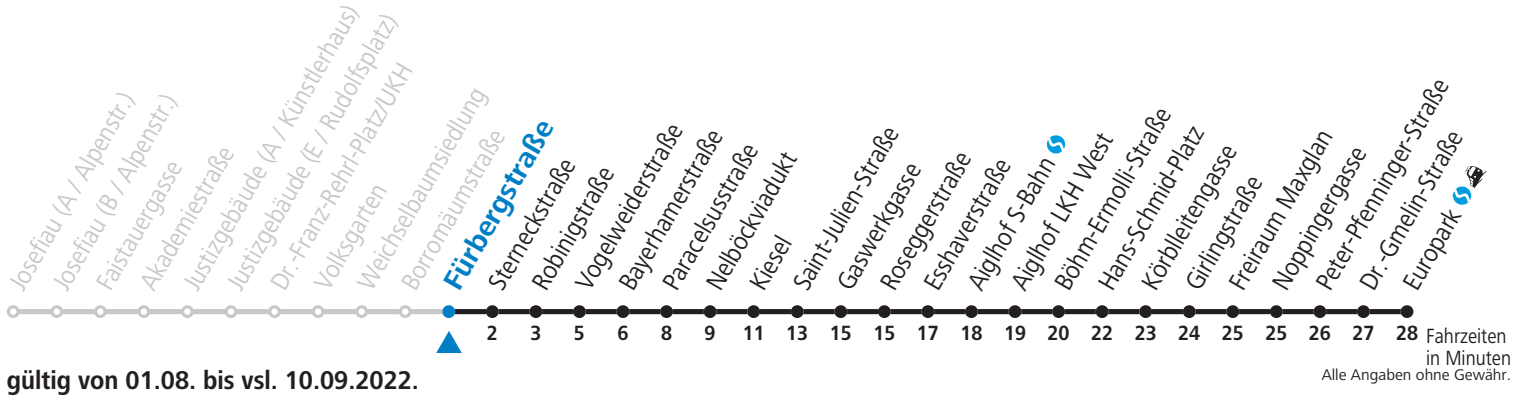

**Montag bis Freitag, Sommerferien**

5	35	
6	05	35
7	05	35
8	05	
15	35	
16	05	35
17	06	36
18	06	

Samstag, Sonn- und Feiertag kein Linienverkehr

Am 24.12. und 31.12. kein Linienverkehr

Aufgabenträgerschaft / Betreiber: Salzburg AG, Verkehr, Plainstraße 70, 5020 Salzburg, Tel.: +43 (0)800 220 050

### Montag bis Freitag, Sommerferien

5	35	
6	05	35
7	05	35
8	05	
15	35	
16	05	35
17	06	36
18	06	

Samstag, Sonn- und Feiertag kein Linienverkehr

Am 24.12. und 31.12. kein Linienverkehr

Aufgabenträgerschaft / Betreiber: Salzburg AG, Verkehr, Plainstraße 70, 5020 Salzburg, Tel.: +43 (0)800 220 050