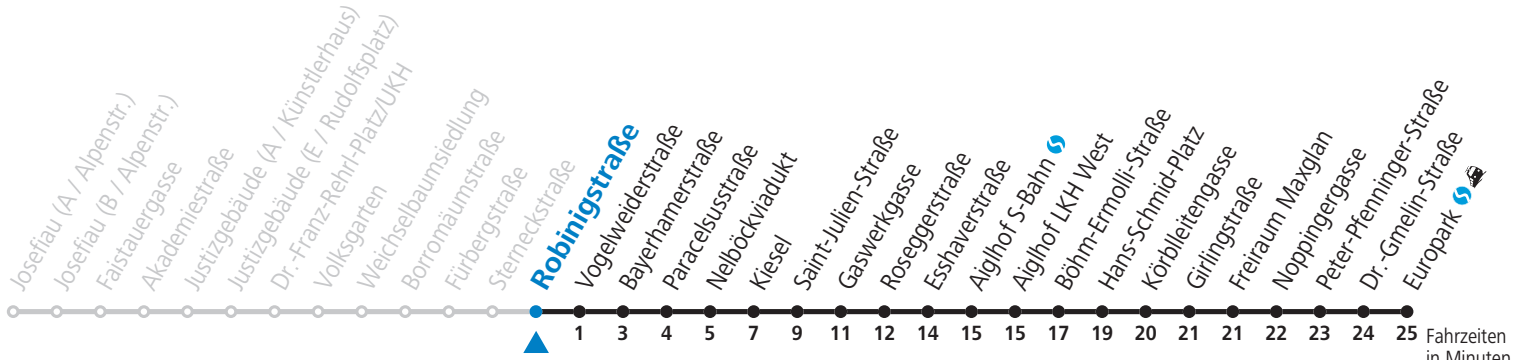

## Montag bis Freitag, Sommerferien

5	37
6	07 37
7	07 37
8	07
15	37
16	07 37
17	08 38
18	08

Samstag, Sonn- und Feiertag kein Linienverkehr

Am 24.12. und 31.12. kein Linienverkehr

Aufgabenträgerschaft / Betreiber: Salzburg AG, Verkehr, Plainstraße 70, 5020 Salzburg, Tel.: +43 (0)800 220 050