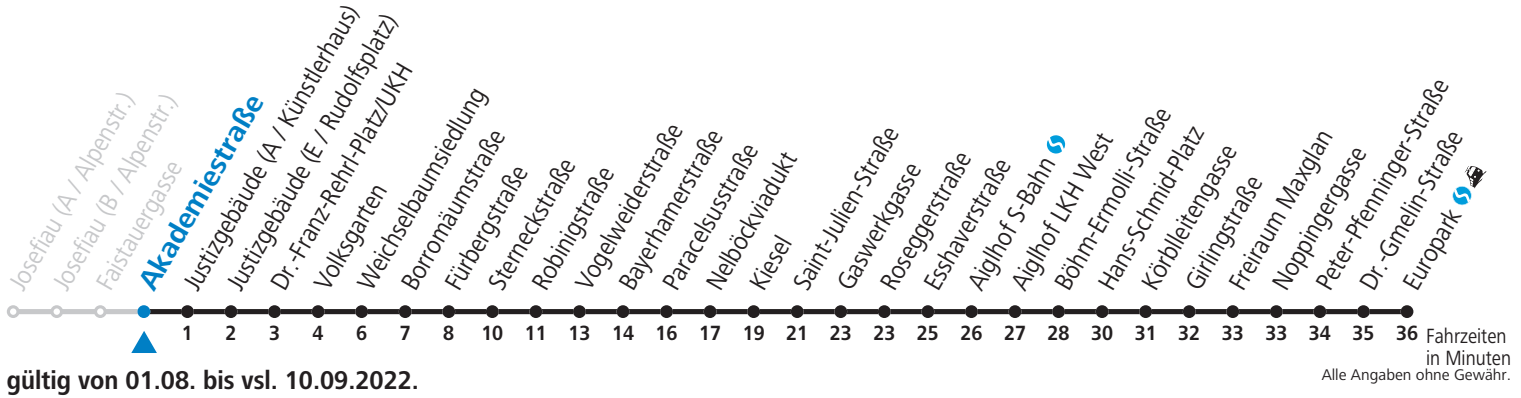

Montag bis Freitag, Sommerferien

5	27	57
6	27	57
7	27	57
15	27	57
16	27	58
17	28	58

Samstag, Sonn- und Feiertag kein Linienverkehr
Am 24.12. und 31.12. kein Linienverkehr
Aufgabenträgerschaft / Betreiber: Salzburg AG, Verkehr, Plainstraße 70, 5020 Salzburg, Tel.: +43 (0)800 220 050