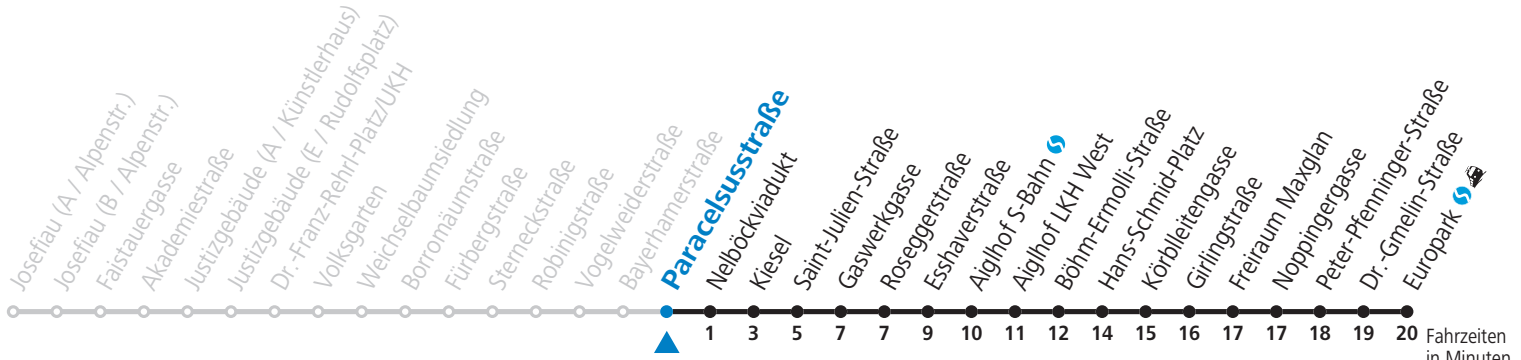

## Montag bis Freitag, Sommerferien

5	42	
6	12	42
7	12	42
8	12	
15	42	
16	12	42
17	13	43
18	13	

Samstag, Sonn- und Feiertag kein Linienverkehr

Am 24.12. und 31.12. kein Linienverkehr

Aufgabenträgerschaft / Betreiber: Salzburg AG, Verkehr, Plainstraße 70, 5020 Salzburg, Tel.: +43 (0)800 220 050