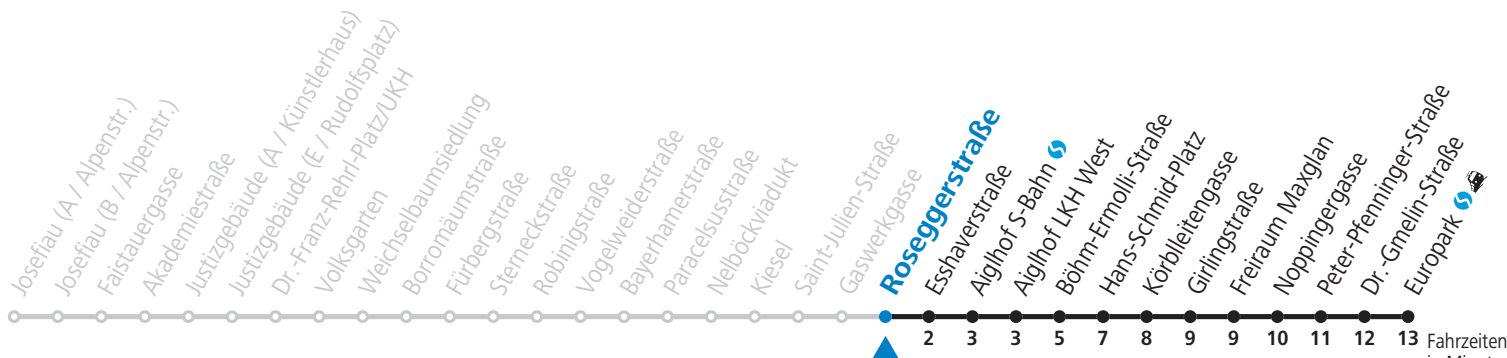

## Montag bis Freitag, Sommerferien

5	50	
6	20	50
7	20	50
8	20	
15	50	
16	20	50
17	21	51
18	21	

Samstag, Sonn- und Feiertag kein Linienverkehr

Am 24.12. und 31.12. kein Linienverkehr

Aufgabenträgerschaft / Betreiber: Salzburg AG, Verkehr, Plainstraße 70, 5020 Salzburg, Tel.: +43 (0)800 220 050