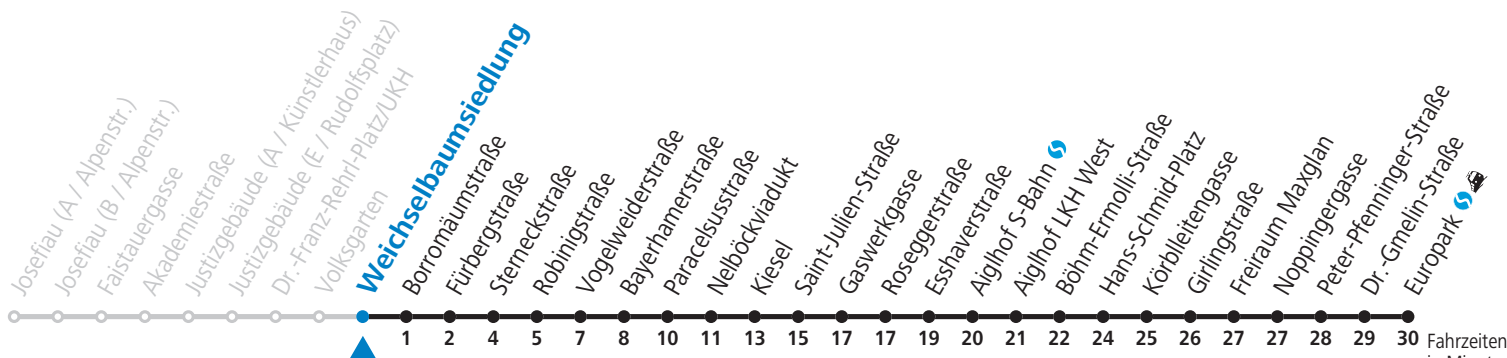

### Montag bis Freitag, Sommerferien

5	32	
6	02	32
7	02	32
8	02	
15	32	
16	02	32
17	03	33
18	03	

Samstag, Sonn- und Feiertag kein Linienverkehr

Am 24.12. und 31.12. kein Linienverkehr

Aufgabenträgerschaft / Betreiber: Salzburg AG, Verkehr, Plainstraße 70, 5020 Salzburg, Tel.: +43 (0)800 220 050