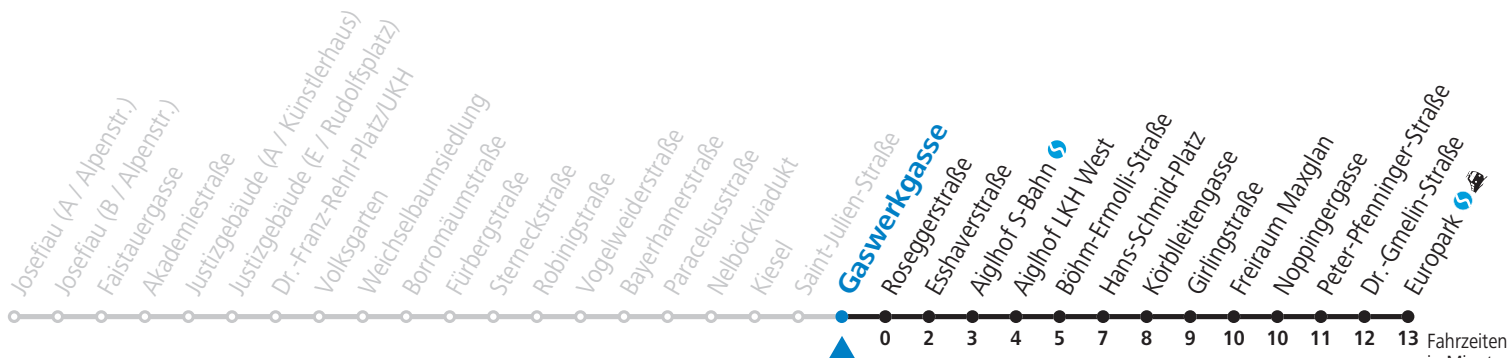

## Montag bis Freitag, Sommerferien

5	48	
6	18	48
7	18	48
8	18	
15	48	
16	18	48
17	19	49
18	19	

Samstag, Sonn- und Feiertag kein Linienverkehr

Am 24.12. und 31.12. kein Linienverkehr

Aufgabenträgerschaft / Betreiber: Salzburg AG, Verkehr, Plainstraße 70, 5020 Salzburg, Tel.: +43 (0)800 220 050