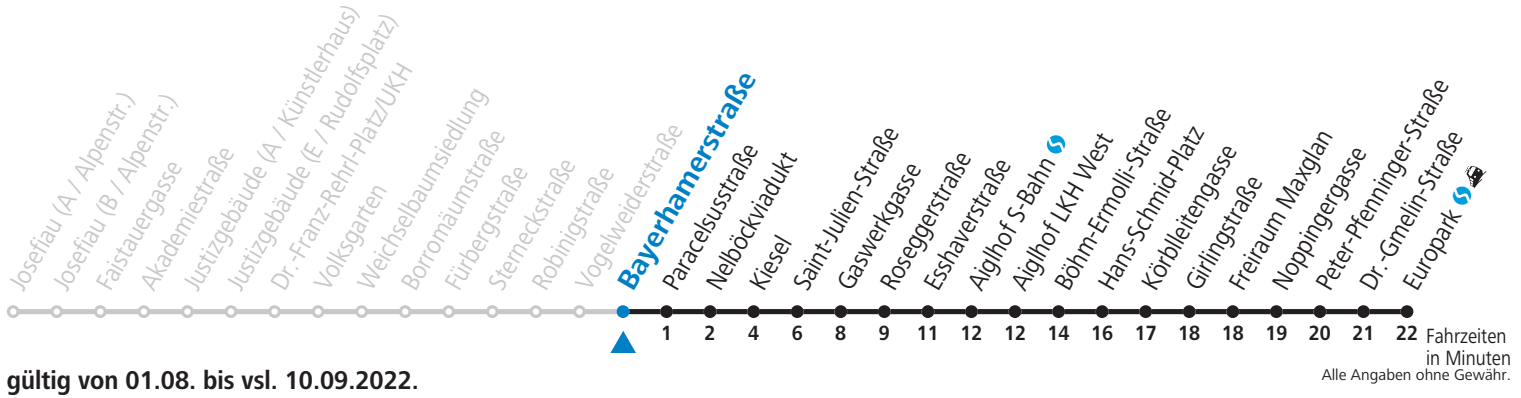

## Montag bis Freitag, Sommerferien

5	40	
6	10	40
7	10	40
8	10	
15	40	
16	10	40
17	11	41
18	11	

Samstag, Sonn- und Feiertag kein Linienverkehr

Am 24.12. und 31.12. kein Linienverkehr

Aufgabenträgerschaft / Betreiber: Salzburg AG, Verkehr, Plainstraße 70, 5020 Salzburg, Tel.: +43 (0)800 220 050

## Montag bis Freitag, Sommerferien

5	42	
6	12	42
7	12	42
8	12	
15	42	
16	12	42
17	13	43
18	13	

Samstag, Sonn- und Feiertag kein Linienverkehr

Am 24.12. und 31.12. kein Linienverkehr

Aufgabenträgerschaft / Betreiber: Salzburg AG, Verkehr, Plainstraße 70, 5020 Salzburg, Tel.: +43 (0)800 220 050