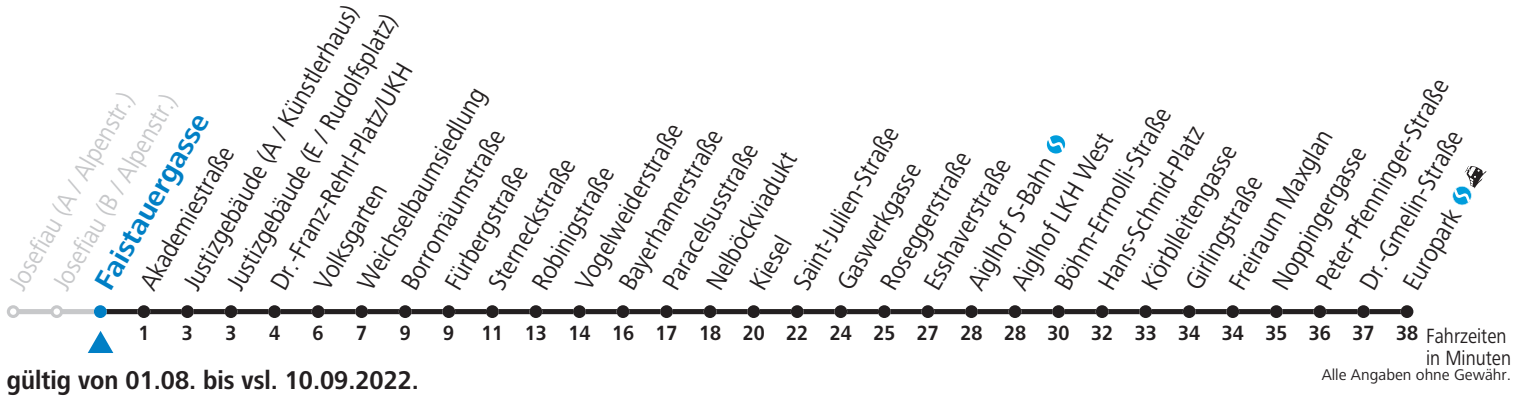

### Montag bis Freitag, Sommerferien

6 53

7 23 53

16 54

17 24 54

Samstag, Sonn- und Feiertag kein Linienverkehr

Am 24.12. und 31.12. kein Linienverkehr

Aufgabenträgerschaft / Betreiber: Salzburg AG, Verkehr, Plainstraße 70, 5020 Salzburg, Tel.: +43 (0)800 220 050

## Montag bis Freitag, Sommerferien

5	24	54
6	24	54
7	24	54
15	24	54
16	24	55
17	25	55

Samstag, Sonn- und Feiertag kein Linienverkehr  
 Am 24.12. und 31.12. kein Linienverkehr  
 Aufgabenträgerschaft / Betreiber: Salzburg AG, Verkehr, Plainstraße 70, 5020 Salzburg, Tel.: +43 (0)800 220 050