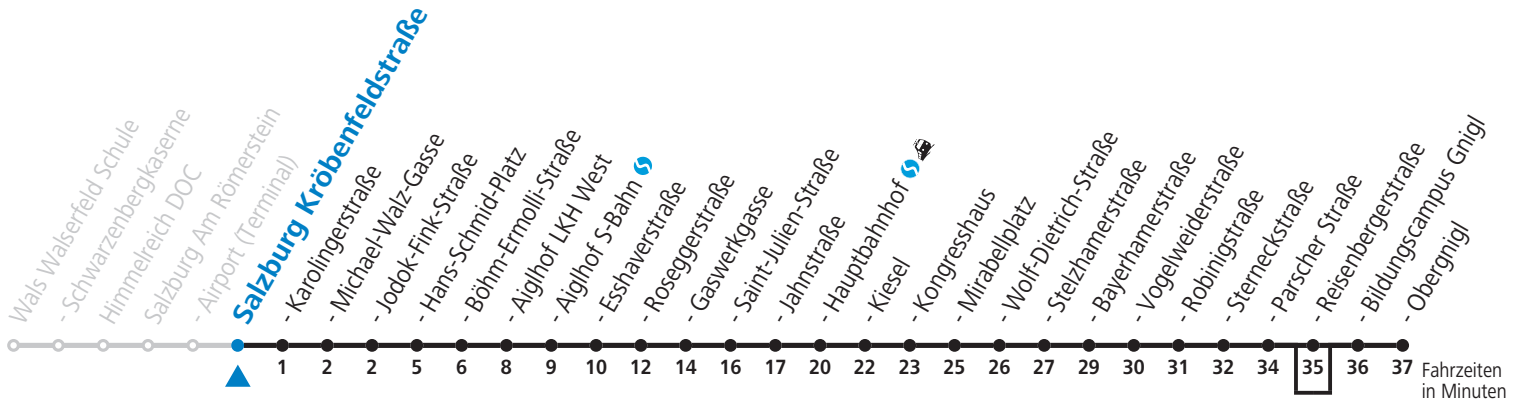

gültig von 01.08. bis vsl. 10.09.2022.

Alle Angaben ohne Gewähr.

Montag bis Freitag, Sommerferien				Samstag				Sonn- und Feiertag			
5	39_a	54_a		5	57						
6	09_a	24_a	39_a 54_a	6	17	37	57	6	01	31	
7	09_a	24_a	39_a 54_a	7	17	37	57	7	01	31	
8	09_a	24_a	39_a 54_a	8	17	31	46	8	01	31	
9	09_a	24_a	39_a 54_a	9	01	16	31 46	9	01	31	57
10	09_a	24_a	39_a 54_a	10	01	16	31 46	10	17	37	57
11	09_a	24_a	39_a 54_a	11	01	16	31 46	11	17	37	57
12	09_a	24_a	39_a 54_a	12	01	16	31 46	12	17	37	57
13	09_a	24_a	39_a 54_a	13	01	16	31 46	13	17	37	57
14	09_a	24_a	39_a 54_a	14	01	16	31 46	14	17	37	57
15	09_a	24_a	39_a 54_a	15	01	16	31 46	15	17	37	57
16	09_a	24_a	39_a 54_a	16	01	16	31 46	16	17	37	57
17	09_a	24_a	39_a 54_a	17	01	16	31 46	17	17	37	57
18	09_a	24_a	39_a 54_a	18	01	17	37 57	18	17	37	57
19	09_a	24_a	39_a 57_a	19	07^d_b	17	37 57	19	17	37	57
20	07^d_b	17_a	37_a 57_a	20	17	37	57	20	17	37	57
21	17_a	37_a	57_a	21	17	37	57	21	17	37	57
22	17_a	37_a	57^e_c	22	17	37	57^e_c	22	17	37	57^e_c
23	12^e_c	27^e_c	47^d_b	23	12^e_c	27^e_c	47^d_b	23	12^e_c	27^e_c	47^d_b

a = bedient nicht Salzburg Reisenbergerstraße
b = bis Salzburg Jodok-Fink-Straße
c = bis Salzburg Hauptbahnhof

d = verkehrt weiter via F.-Hanusch-Platz bis Polizeidirektion/Betriebshof
e = verkehrt via Makartplatz weiter bis Polizeidirektion/Betriebshof

NACHTSTERN: Freitag, sowie vor Sonn-/Feiertag ab ca. 22:00 Uhr - Verkehr nach Samstag-Fahrplan

Aufgabenträgerschaft / Betreiber: Salzburg AG, Verkehr, Plainstraße 70, 5020 Salzburg, Tel.: +43 (0)800 220 050