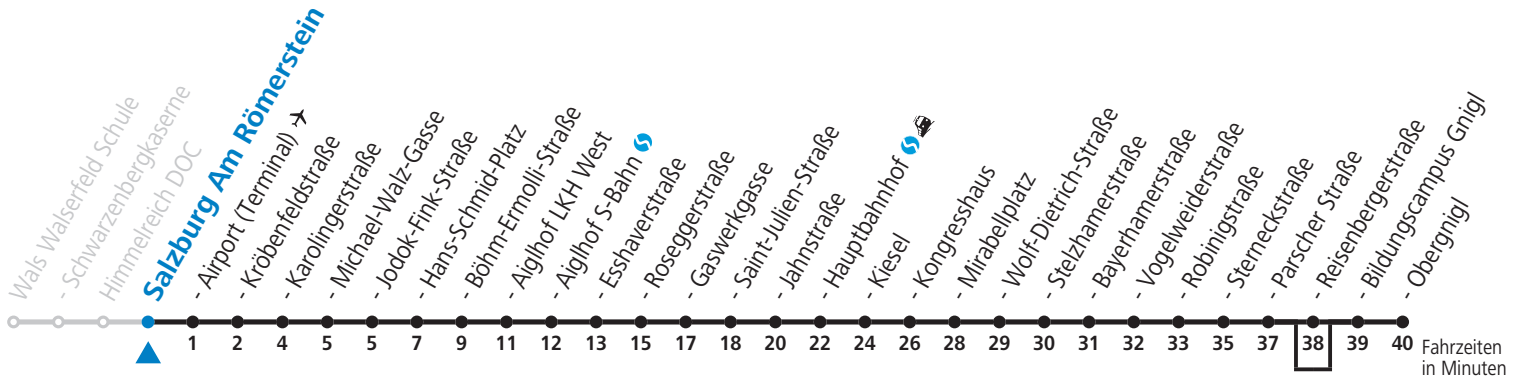

gültig von 01.08. bis vsl. 10.09.2022.

Alle Angaben ohne Gewähr.

Montag bis Freitag, Sommerferien

Samstag

Sonn- und Feiertag

5	37_a 52_a	5	54	5	57
6	07_a 22_a 37_a 52_a	6	14 34 54	6	27 57
7	07_a 22_a 37_a 52_a	7	14 34 54	7	27 57
8	07_a 22_a 37_a 52_a	8	14 29 44 59	8	27 57
9	07_a 22_a 37_a 52_a	9	14 29 44 59	9	27 54
10	07_a 22_a 37_a 52_a	10	14 29 44 59	10	14 34 54
11	07_a 22_a 37_a 52_a	11	14 29 44 59	11	14 34 54
12	07_a 22_a 37_a 52_a	12	14 29 44 59	12	14 34 54
13	07_a 22_a 37_a 52_a	13	14 29 44 59	13	14 34 54
14	07_a 22_a 37_a 52_a	14	14 29 44 59	14	14 34 54
15	07_a 22_a 37_a 52_a	15	14 29 44 59	15	14 34 54
16	07_a 22_a 37_a 52_a	16	14 29 44 59	16	14 34 54
17	07_a 22_a 37_a 52_a	17	14 29 44 59	17	14 34 54
18	07_a 22_a 37_a 52_a	18	14 34 54	18	14 34 54
19	07_a 22_a 36_a 54_a	19	04_b^d 14 34 54	19	14 34 54
20	04_b^d 14_a 34_a 54_a	20	14 34 54	20	14 34 54
21	14_a 34_a 54_a	21	14 34 54	21	14 34 54
22	14_a 34_a 54_c^e	22	14 34 54_c^e	22	14 34 54_c^e
23	09_c^e 23_c^e 43_b^d	23	09_c^e 23_c^e 43_b^d	23	09_c^e 23_c^e 43_b^d

a = bedient nicht Salzburg Reisenbergerstraße
b = bis Salzburg Jodok-Fink-Strasse
c = bis Salzburg Hauptbahnhof

d = verkehrt weiter via F.-Hanusch-Platz bis Polizeidirektion/Betriebshof
e = verkehrt via Makartplatz weiter bis Polizeidirektion/Betriebshof

NACHTSTERN: Freitag, sowie vor Sonn-/Feiertag ab ca. 22:00 Uhr - Verkehr nach Samstag-Fahrplan

Aufgabenträgerschaft / Betreiber: Salzburg AG, Verkehr, Plainstraße 70, 5020 Salzburg, Tel.: +43 (0)800 220 050

Salzburger Verkehrsverbund GmbH
Schallmooser Hauptstraße 10 | 5020 Salzburg

T +43 (0)662 632 900 | www.salzburg-verkehr.at