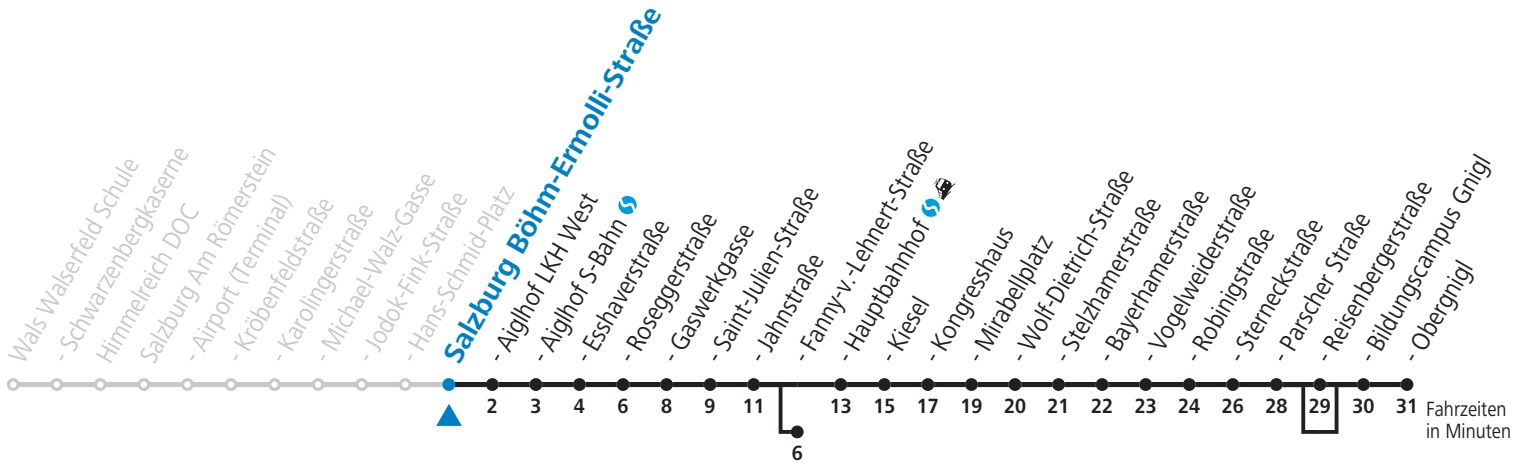

gültig von 01.08. bis vsl. 10.09.2022.

Alle Angaben ohne Gewähr.

Montag bis Freitag, Sommerferien

Samstag

Sonn- und Feiertag

3	59^d_b	4	24^d_b	4	24^d_b
5	46_a	5	43	5	43
6	01_a 16_a 31_a 46_a	6	03 23 43	6	06 36
7	01_a 16_a 31_a 46_a	7	03 23 43	7	06 36
8	01_a 16_a 31_a 46_a	8	03 23 38 53	8	06 36
9	01_a 16_a 31_a 46_a	9	08 23 38 53	9	06 36
10	01_a 16_a 31_a 46_a	10	08 23 38 53	10	03 23 43
11	01_a 16_a 31_a 46_a	11	08 23 38 53	11	03 23 43
12	01_a 16_a 31_a 46_a	12	08 23 38 53	12	03 23 43
13	01_a 16_a 31_a 46_a	13	08 23 38 53	13	03 23 43
14	01_a 16_a 31_a 46_a	14	08 23 38 53	14	03 23 43
15	01_a 16_a 31_a 46_a	15	08 23 38 53	15	03 23 43
16	01_a 16_a 31_a 46_a	16	08 23 38 53	16	03 23 43
17	01_a 16_a 31_a 46_a	17	08 23 38 53	17	03 23 43
18	01_a 16_a 31_a 46_a	18	08 23 43	18	03 23 43
19	01_a 16_a 31_a 45_a	19	03 23 43	19	03 23 43
20	03_a 23_a 43_a	20	03 23 43	20	03 23 43
21	03_a 23_a 43_a	21	03 23 43	21	03 23 43
22	03_a 23_a 43_a	22	03 23 43	22	03 23 43
23	03^e_c 18^e_c 32^e_c	23	03^e_c 18^e_c 32^e_c	23	03^e_c 18^e_c 32^e_c

a = bedient nicht Salzburg Reisenbergerstraße
b = bis Salzburg Fanny-v.-Lehnert-Straße
c = bis Salzburg Hauptbahnhof

d = verkehrt weiter über Hauptbahnhof in Richtung Salzburg Süd (Linie 3)
e = verkehrt via Makartplatz weiter bis Polizeidirektion/Betriebshof

NACHTSTERN: Freitag, sowie vor Sonn-/Feiertag ab ca. 22:00 Uhr - Verkehr nach Samstag-Fahrplan

Aufgabenträgerschaft / Betreiber: Salzburg AG, Verkehr, Plainstraße 70, 5020 Salzburg, Tel.: +43 (0)800 220 050