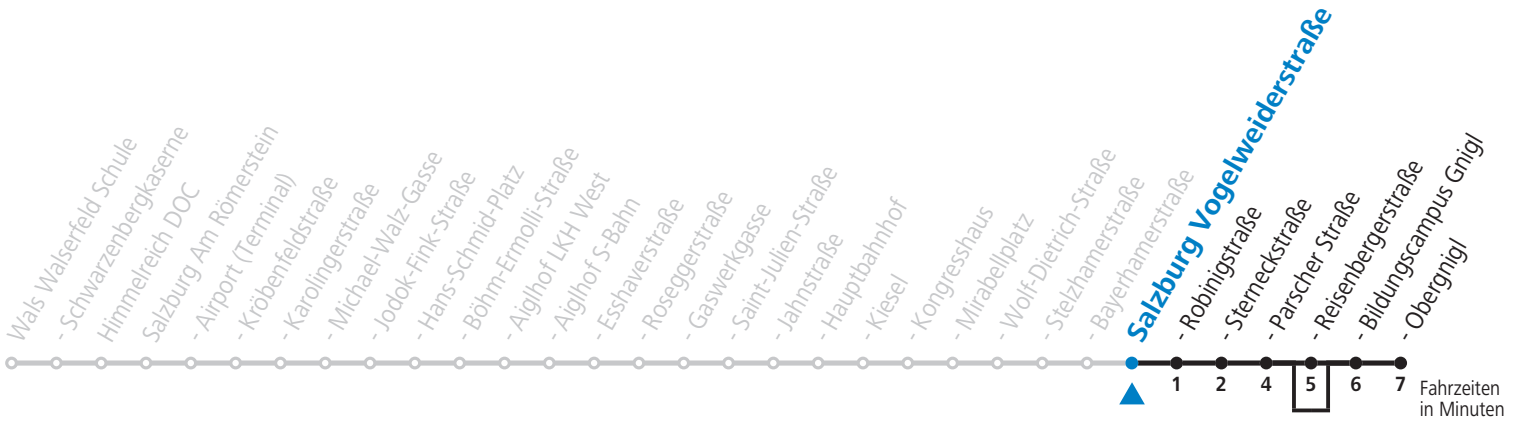

a = bedient nicht Salzburg Reisenbergerstraße

**NACHTSTERN: Freitag, sowie vor Sonn-/Feiertag ab ca. 22:00 Uhr - Verkehr nach Samstag-Fahrplan**

Aufgabenträgerschaft / Betreiber: Salzburg AG, Verkehr, Plainstraße 70, 5020 Salzburg, Tel.: +43 (0)800 220 050