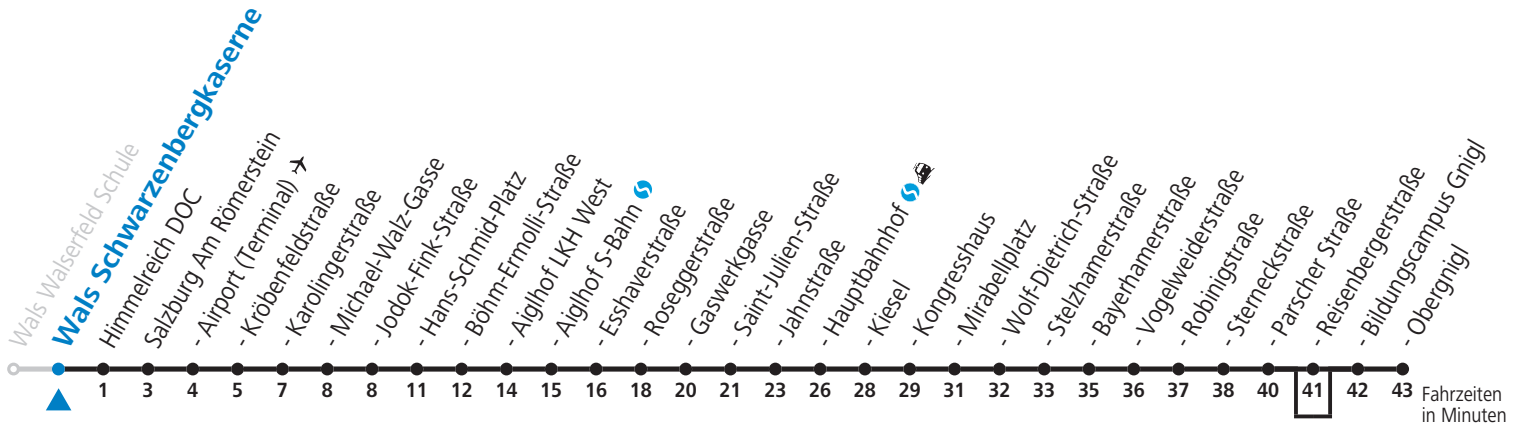

gültig von 01.08. bis vsl. 10.09.2022.

Alle Angaben ohne Gewähr.

Montag bis Freitag, Sommerferien					Samstag					Sonn- und Feiertag				
5	33_a	48_a			5	51				5	55			
6	03_a	18_a	33_a	48_a	6	11	31	51		6	25	55		
7	03_a	18_a	33_a	48_a	7	11	31	51		7	25	55		
8	03_a	18_a	33_a	48_a	8	11	25	40	55	8	25	55		
9	03_a	18_a	33_a	48_a	9	10	25	40	55	9	25	51		
10	03_a	18_a	33_a	48_a	10	10	25	40	55	10	11	31	51	
11	03_a	18_a	33_a	48_a	11	10	25	40	55	11	11	31	51	
12	03_a	18_a	33_a	48_a	12	10	25	40	55	12	11	31	51	
13	03_a	18_a	33_a	48_a	13	10	25	40	55	13	11	31	51	
14	03_a	18_a	33_a	48_a	14	10	25	40	55	14	11	31	51	
15	03_a	18_a	33_a	48_a	15	10	25	40	55	15	11	31	51	
16	03_a	18_a	33_a	48_a	16	10	25	40	55	16	11	31	51	
17	03_a	18_a	33_a	48_a	17	10	25	40	55	17	11	31	51	
18	03_a	18_a	33_a	48_a	18	11	31	51		18	11	31	51	
19	03_a	18_a	33_a	51_a	19	01_b^d	11	31	51	19	11	31	51	
20	01_b^d	11_a	31_a	51_a	20	11	31	51		20	11	31	51	
21	11_a	31_a	51_a		21	11	31	51		21	11	31	51	
22	11_a	31_a	51_c^e		22	11	31	51_c^e		22	11	31	51_c^e	
23	06_c^e	21_c^e	41_b^d		23	06_c^e	21_c^e	41_b^d		23	06_c^e	21_c^e	41_b^d	

a = bedient nicht Salzburg Reisenbergerstraße
b = bis Salzburg Jodok-Fink-Straße
c = bis Salzburg Hauptbahnhof

d = verkehrt weiter via F.-Hanusch-Platz bis Polizeidirektion/Betriebshof
e = verkehrt via Makartplatz weiter bis Polizeidirektion/Betriebshof

NACHTSTERN: Freitag, sowie vor Sonn-/Feiertag ab ca. 22:00 Uhr - Verkehr nach Samstag-Fahrplan

Aufgabenträgerschaft / Betreiber: Salzburg AG, Verkehr, Plainstraße 70, 5020 Salzburg, Tel.: +43 (0)800 220 050