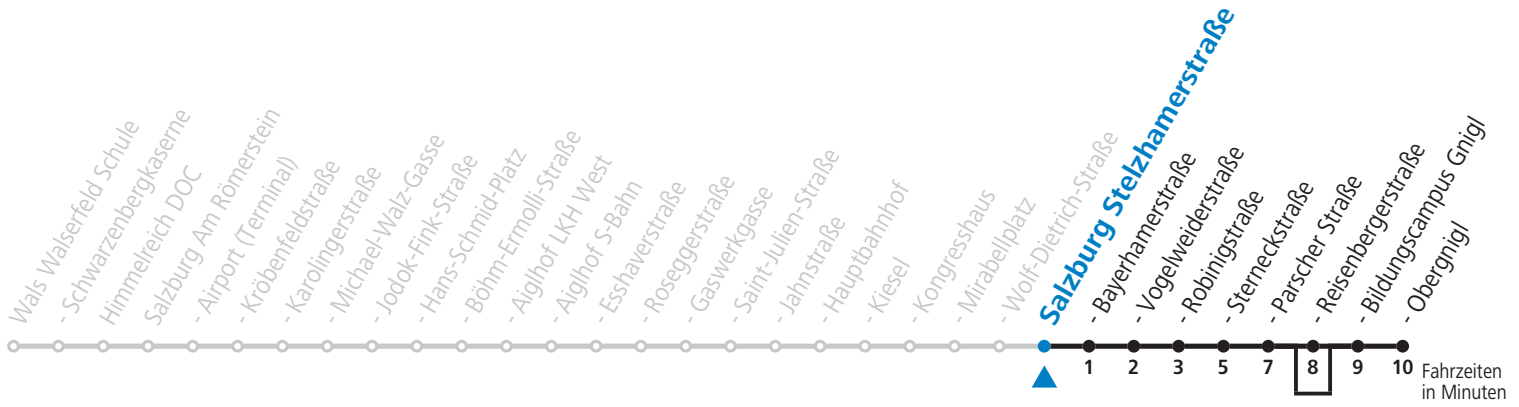

a = bedient nicht Salzburg Reisenbergerstraße

**NACHTSTERN: Freitag, sowie vor Sonn-/Feiertag ab ca. 22:00 Uhr - Verkehr nach Samstag-Fahrplan**

Aufgabenträgerschaft / Betreiber: Salzburg AG, Verkehr, Plainstraße 70, 5020 Salzburg, Tel.: +43 (0)800 220 050