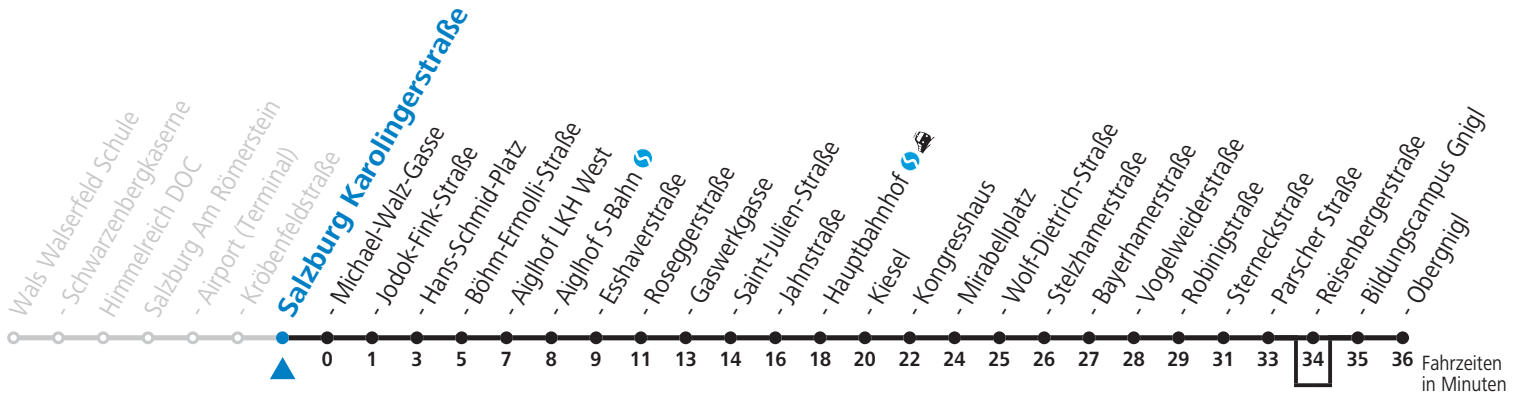

gültig von 01.08. bis vsl. 10.09.2022.

Alle Angaben ohne Gewähr.

Montag bis Freitag, Sommerferien				Samstag				Sonn- und Feiertag				
5	41_a	56_a		5	58							
6	11_a	26_a	41_a 56_a	6	18	38	58	6	02	32		
7	11_a	26_a	41_a 56_a	7	18	38	58	7	02	32		
8	11_a	26_a	41_a 56_a	8	18	33	48	8	02	32		
9	11_a	26_a	41_a 56_a	9	03	18	33	48	9	02	32	58
10	11_a	26_a	41_a 56_a	10	03	18	33	48	10	18	38	58
11	11_a	26_a	41_a 56_a	11	03	18	33	48	11	18	38	58
12	11_a	26_a	41_a 56_a	12	03	18	33	48	12	18	38	58
13	11_a	26_a	41_a 56_a	13	03	18	33	48	13	18	38	58
14	11_a	26_a	41_a 56_a	14	03	18	33	48	14	18	38	58
15	11_a	26_a	41_a 56_a	15	03	18	33	48	15	18	38	58
16	11_a	26_a	41_a 56_a	16	03	18	33	48	16	18	38	58
17	11_a	26_a	41_a 56_a	17	03	18	33	48	17	18	38	58
18	11_a	26_a	41_a 56_a	18	03	18	38	58	18	18	38	58
19	11_a	26_a	40_a 58_a	19	08_b^d	18	38	58	19	18	38	58
20	08_b^d	18_a	38_a 58_a	20	18	38	58	20	18	38	58	
21	18_a	38_a	58_a	21	18	38	58	21	18	38	58	
22	18_a	38_a	58_c^e	22	18	38	58_c^e	22	18	38	58_c^e	
23	13_c^e	28_c^e	48_b^d	23	13_c^e	28_c^e	48_b^d	23	13_c^e	28_c^e	48_b^d	

a = bedient nicht Salzburg Reisenbergerstraße
b = bis Salzburg Jodok-Fink-Straße
c = bis Salzburg Hauptbahnhof

d = verkehrt weiter via F.-Hanusch-Platz bis Polizeidirektion/Betriebshof
e = verkehrt via Makartplatz weiter bis Polizeidirektion/Betriebshof

NACHTSTERN: Freitag, sowie vor Sonn-/Feiertag ab ca. 22:00 Uhr - Verkehr nach Samstag-Fahrplan

Aufgabenträgerschaft / Betreiber: Salzburg AG, Verkehr, Plainstraße 70, 5020 Salzburg, Tel.: +43 (0)800 220 050