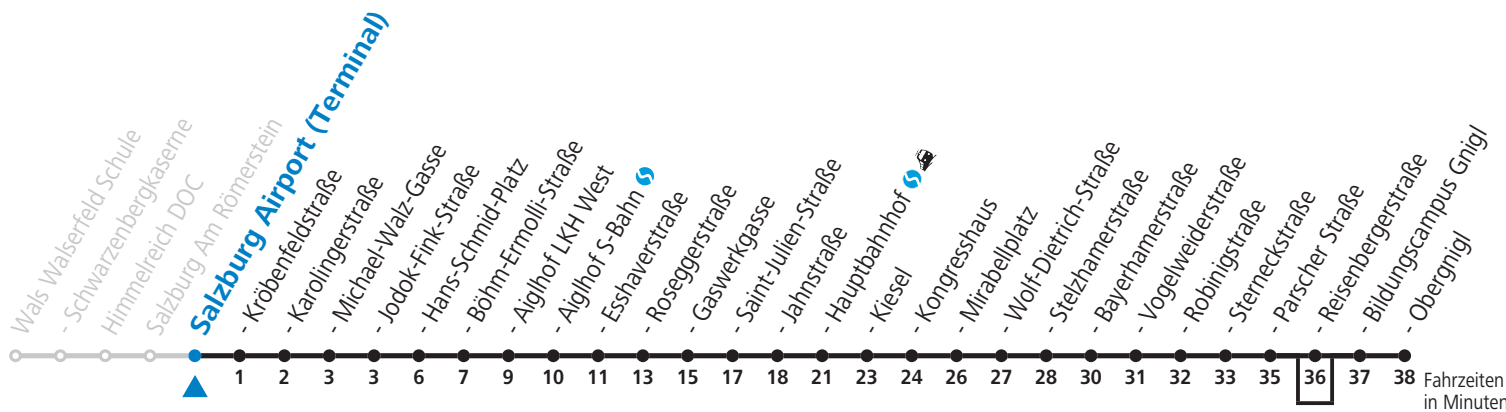

gültig von 01.08. bis vsl. 10.09.2022.

Alle Angaben ohne Gewähr.

Montag bis Freitag, Sommerferien				Samstag				Sonn- und Feiertag			
5	38_a	53_a		5	56			6	00	30	
6	08_a	23_a	38_a 53_a	6	16	36	56	7	00	30	
7	08_a	23_a	38_a 53_a	7	16	36	56	8	00	30	
8	08_a	23_a	38_a 53_a	8	16	30	45	9	00	30	56
9	08_a	23_a	38_a 53_a	9	00	15	30 45	10	16	36	56
10	08_a	23_a	38_a 53_a	10	00	15	30 45	11	16	36	56
11	08_a	23_a	38_a 53_a	11	00	15	30 45	12	16	36	56
12	08_a	23_a	38_a 53_a	12	00	15	30 45	13	16	36	56
13	08_a	23_a	38_a 53_a	13	00	15	30 45	14	16	36	56
14	08_a	23_a	38_a 53_a	14	00	15	30 45	15	16	36	56
15	08_a	23_a	38_a 53_a	15	00	15	30 45	16	16	36	56
16	08_a	23_a	38_a 53_a	16	00	15	30 45	17	16	36	56
17	08_a	23_a	38_a 53_a	17	00	15	30 45	18	16	36	56
18	08_a	23_a	38_a 53_a	18	00	16	36 56	19	16	36	56
19	08_a	23_a	38_a 56_a	19	06^d_b	16	36 56	20	16	36	56
20	06^d_b	16_a	36_a 56_a	20	16	36	56	21	16	36	56
21	16_a	36_a	56_a	21	16	36	56	22	16	36	56^e_c
22	16_a	36_a	56^e_c	22	16	36	56^e_c	23	11^e_c	26^e_c	46^d_b
23	11^e_c	26^e_c	46^d_b	23	11^e_c	26^e_c	46^d_b				

a = bedient nicht Salzburg Reisenbergerstraße
b = bis Salzburg Jodok-Fink-Straße
c = bis Salzburg Hauptbahnhof

d = verkehrt weiter via F.-Hanusch-Platz bis Polizeidirektion/Betriebshof
e = verkehrt via Makartplatz weiter bis Polizeidirektion/Betriebshof

NACHTSTERN: Freitag, sowie vor Sonn-/Feiertag ab ca. 22:00 Uhr - Verkehr nach Samstag-Fahrplan

Aufgabenträgerschaft / Betreiber: Salzburg AG, Verkehr, Plainstraße 70, 5020 Salzburg, Tel.: +43 (0)800 220 050