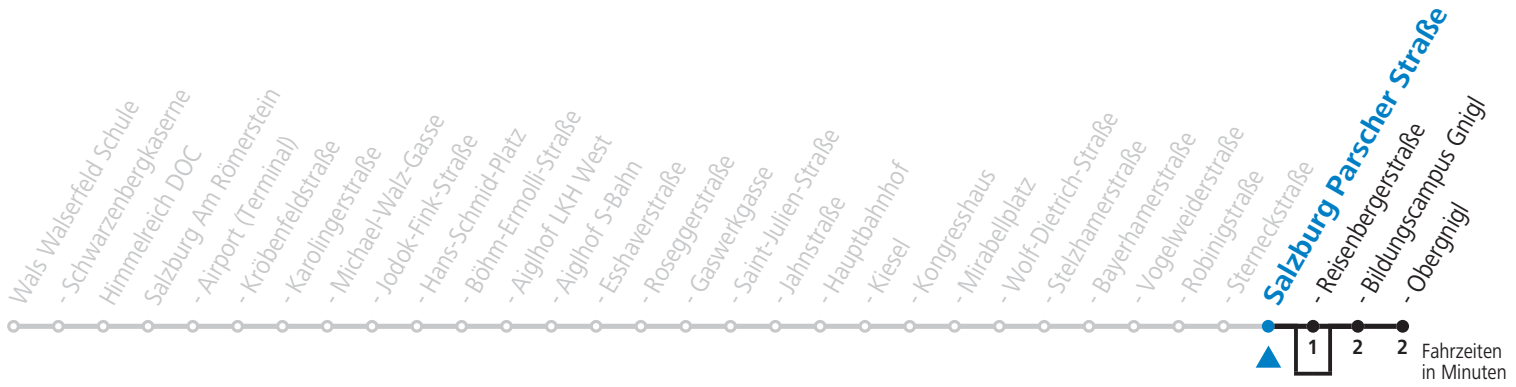

a = bedient nicht Salzburg Reisenbergerstraße

**NACHTSTERN: Freitag, sowie vor Sonn-/Feiertag ab ca. 22:00 Uhr - Verkehr nach Samstag-Fahrplan**

Aufgabenträgerschaft / Betreiber: Salzburg AG, Verkehr, Plainstraße 70, 5020 Salzburg, Tel.: +43 (0)800 220 050