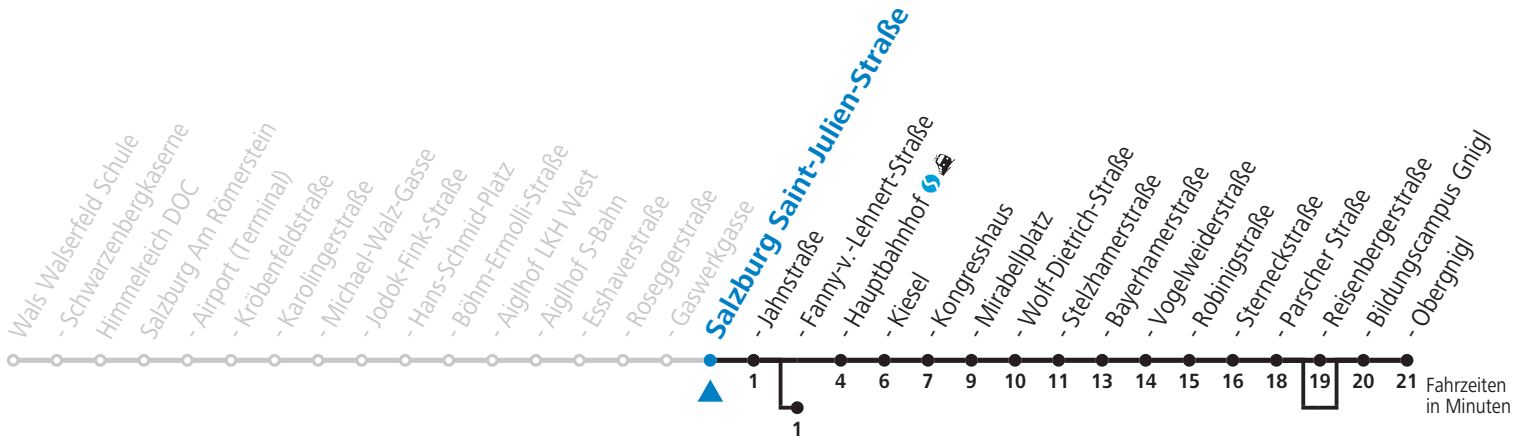

gültig von 01.08. bis vsl. 10.09.2022.

Alle Angaben ohne Gewähr.

Montag bis Freitag, Sommerferien					Samstag					Sonn- und Feiertag				
4	04^d				4	29^d				4	29^d			
5	56^a				5	52								
6	11^a	26^a	41^a	56^a	6	12	32	52		6	14	44		
7	11^a	26^a	41^a	56^a	7	12	32	52		7	14	44		
8	11^a	26^a	41^a	56^a	8	12	32	48		8	14	44		
9	11^a	26^a	41^a	56^a	9	03	18	33	48	9	14	44		
10	11^a	26^a	41^a	56^a	10	03	18	33	48	10	12	32	52	
11	11^a	26^a	41^a	56^a	11	03	18	33	48	11	12	32	52	
12	11^a	26^a	41^a	56^a	12	03	18	33	48	12	12	32	52	
13	11^a	26^a	41^a	56^a	13	03	18	33	48	13	12	32	52	
14	11^a	26^a	41^a	56^a	14	03	18	33	48	14	12	32	52	
15	11^a	26^a	41^a	56^a	15	03	18	33	48	15	12	32	52	
16	11^a	26^a	41^a	56^a	16	03	18	33	48	16	12	32	52	
17	11^a	26^a	41^a	56^a	17	03	18	33	48	17	12	32	52	
18	11^a	26^a	41^a	56^a	18	03	18	32	52	18	12	32	52	
19	11^a	26^a	41^a	54^a	19	12	32	52		19	12	32	52	
20	12^a	32^a	52^a		20	12	32	52		20	12	32	52	
21	12^a	32^a	52^a		21	12	32	52		21	12	32	52	
22	12^a	32^a	52^a		22	12	32	52		22	12	32	52	
23	12^e	27^e	40^e		23	12^e	27^e	40^e		23	12^e	27^e	40^e	

a = bedient nicht Salzburg Reisenbergerstraße
b = bis Salzburg Fanny-v.-Lehnert-Straße
c = bis Salzburg Hauptbahnhof

d = verkehrt weiter über Hauptbahnhof in Richtung Salzburg Süd (Linie 3)
e = verkehrt via Makartplatz weiter bis Polizeidirektion/Betriebshof

NACHTSTERN: Freitag, sowie vor Sonn-/Feiertag ab ca. 22:00 Uhr - Verkehr nach Samstag-Fahrplan

Aufgabenträgerschaft / Betreiber: Salzburg AG, Verkehr, Plainstraße 70, 5020 Salzburg, Tel.: +43 (0)800 220 050