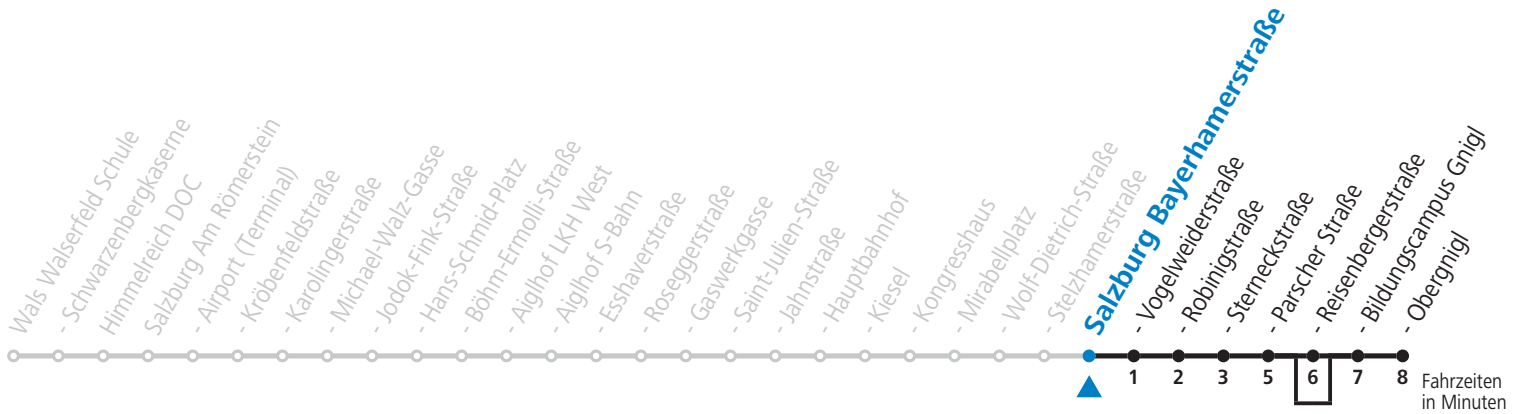

a = bedient nicht Salzburg Reisenbergerstraße

**NACHTSTERN: Freitag, sowie vor Sonn-/Feiertag ab ca. 22:00 Uhr - Verkehr nach Samstag-Fahrplan**

Aufgabenträgerschaft / Betreiber: Salzburg AG, Verkehr, Plainstraße 70, 5020 Salzburg, Tel.: +43 (0)800 220 050