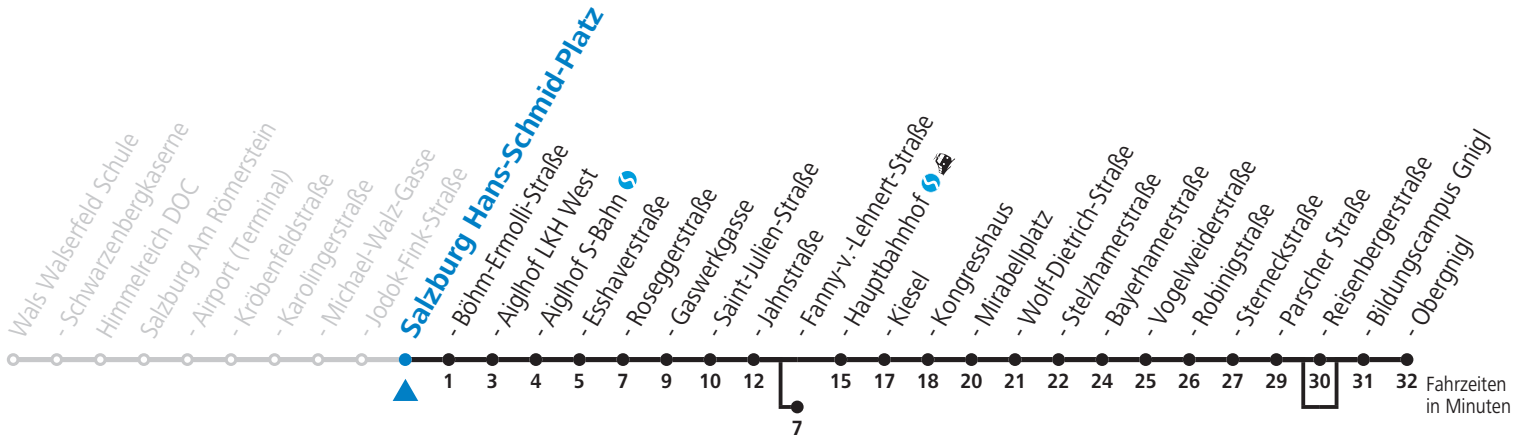

gültig von 01.08. bis vsl. 10.09.2022.

Alle Angaben ohne Gewähr.

Montag bis Freitag, Sommerferien					Samstag					Sonn- und Feiertag				
3	58^d				4	23^d				4	23^d			
5	45^a				5	42				6	05 35			
6	00^a	15^a	30^a	45^a	6	02	22	42	7	05	35			
7	00^a	15^a	30^a	45^a	7	02	22	42	8	05	35			
8	00^a	15^a	30^a	45^a	8	02	22	37 52	9	05	35			
9	00^a	15^a	30^a	45^a	9	07	22	37 52	10	02	22	42		
10	00^a	15^a	30^a	45^a	10	07	22	37 52	11	02	22	42		
11	00^a	15^a	30^a	45^a	11	07	22	37 52	12	02	22	42		
12	00^a	15^a	30^a	45^a	12	07	22	37 52	13	02	22	42		
13	00^a	15^a	30^a	45^a	13	07	22	37 52	14	02	22	42		
14	00^a	15^a	30^a	45^a	14	07	22	37 52	15	02	22	42		
15	00^a	15^a	30^a	45^a	15	07	22	37 52	16	02	22	42		
16	00^a	15^a	30^a	45^a	16	07	22	37 52	17	02	22	42		
17	00^a	15^a	30^a	45^a	17	07	22	37 52	18	02	22	42		
18	00^a	15^a	30^a	45^a	18	07	22	42	19	02	22	42		
19	00^a	15^a	30^a	44^a	19	02	22	42	20	02	22	42		
20	02^a	22^a	42^a		20	02	22	42	21	02	22	42		
21	02^a	22^a	42^a		21	02	22	42	22	02	22	42		
22	02^a	22^a	42^a		22	02	22	42	23	02^e	17^e	31^e		
23	02^e	17^e	31^e		23	02^e	17^e	31^e						

a = bedient nicht Salzburg Reisenbergerstraße
b = bis Salzburg Fanny-v.-Lehnert-Straße
c = bis Salzburg Hauptbahnhof

d = verkehrt weiter über Hauptbahnhof in Richtung Salzburg Süd (Linie 3)
e = verkehrt via Makartplatz weiter bis Polizeidirektion/Betriebshof

NACHTSTERN: Freitag, sowie vor Sonn-/Feiertag ab ca. 22:00 Uhr - Verkehr nach Samstag-Fahrplan

Aufgabenträgerschaft / Betreiber: Salzburg AG, Verkehr, Plainstraße 70, 5020 Salzburg, Tel.: +43 (0)800 220 050