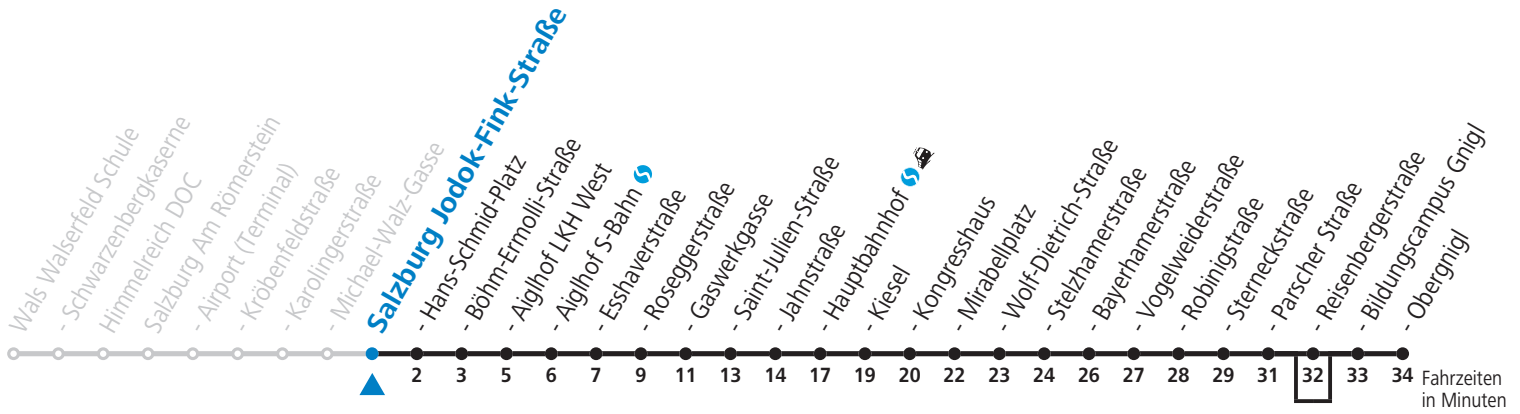

gültig von 01.08. bis vsl. 10.09.2022.

Alle Angaben ohne Gewähr.

Montag bis Freitag, Sommerferien	Samstag	Sonn- und Feiertag

5	42_a 57_a				
6	12_a 27_a 42_a 57_a	6	00 20 40	6	03 33
7	12_a 27_a 42_a 57_a	7	00 20 40	7	03 33
8	12_a 27_a 42_a 57_a	8	00 20 34 49	8	03 33
9	12_a 27_a 42_a 57_a	9	04 19 34 49	9	03 33
10	12_a 27_a 42_a 57_a	10	04 19 34 49	10	00 20 40
11	12_a 27_a 42_a 57_a	11	04 19 34 49	11	00 20 40
12	12_a 27_a 42_a 57_a	12	04 19 34 49	12	00 20 40
13	12_a 27_a 42_a 57_a	13	04 19 34 49	13	00 20 40
14	12_a 27_a 42_a 57_a	14	04 19 34 49	14	00 20 40
15	12_a 27_a 42_a 57_a	15	04 19 34 49	15	00 20 40
16	12_a 27_a 42_a 57_a	16	04 19 34 49	16	00 20 40
17	12_a 27_a 42_a 57_a	17	04 19 34 49	17	00 20 40
18	12_a 27_a 42_a 57_a	18	04 20 40	18	00 20 40
19	12_a 27_a 42_a	19	00 20 40	19	00 20 40
20	00_a 20_a 40_a	20	00 20 40	20	00 20 40
21	00_a 20_a 40_a	21	00 20 40	21	00 20 40
22	00_a 20_a 40_a	22	00 20 40	22	00 20 40
23	00_b 15_b 29_b	23	00_b 15_b 29_b	23	00_b 15_b 29_b

a = bedient nicht Salzburg Reisenbergerstraße b = bis Salzburg Hauptbahnhof c = verkehrt via Makartplatz weiter bis Polizeidirektion/Betriebshof

NACHTSTERN: Freitag, sowie vor Sonn-/Feiertag ab ca. 22:00 Uhr - Verkehr nach Samstag-Fahrplan

Aufgabenträgerschaft / Betreiber: Salzburg AG, Verkehr, Plainstraße 70, 5020 Salzburg, Tel.: +43 (0)800 220 050