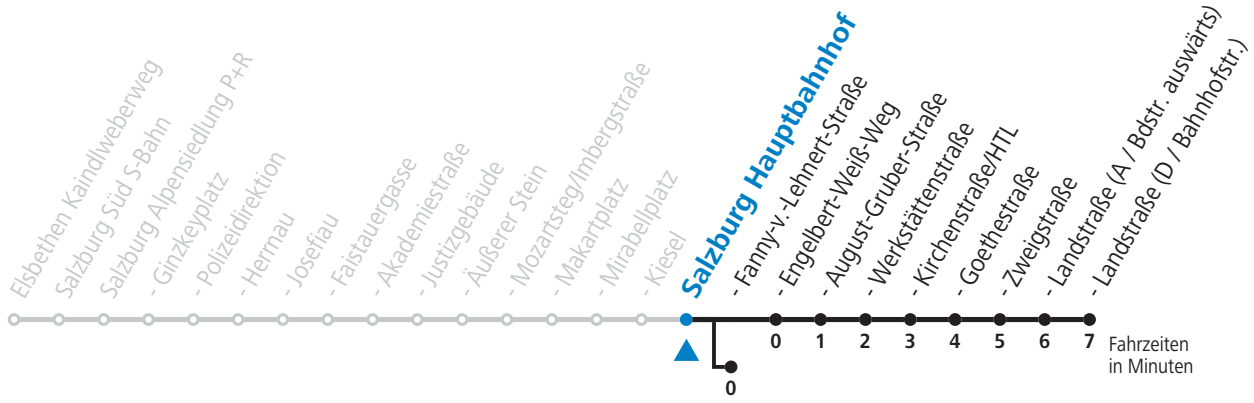

3 Salzburg Süd - Zentrum - Hauptbahnhof - Itzling - Salzburg Nord Sonderfahrplan - Coronabedingte Reduktion

gültig von 01.08. bis vsl. 10.09.2022.

Alle Angaben ohne Gewähr.

Montag bis Freitag, Sommerferien					Samstag					Sonn- und Feiertag				
4	57_a													
5	25	45			5	22_a	45			5	22_a	55		
6	01	16	31	46	6	05	25	45		6	25	55		
7	01	16	31	46	7	05	25	45	55	7	25	55		
8	01	16	31	46	8	05	25	36	46	8	25	55		
9	01	16	31	46	9	01	16	31	46	9	25	45		
10	01	16	31	46	10	01	16	31	46	10	05	25	45	
11	01	16	31	46	11	01	16	31	46	11	05	25	45	
12	01	16	31	46	12	01	16	31	46	12	05	25	45	
13	01	16	31	46	13	01	16	31	46	13	05	25	45	
14	01	16	31	46	14	01	16	31	46	14	05	25	45	
15	01	16	31	46	15	01	16	31	46	15	05	25	45	
16	01	16	31	46	16	01	16	31	46	16	05	25	45	
17	01	16	31	46	17	01	16	31	46	17	05	25	45	
18	01	16	31	46	18	01	16	31	45	18	05	25	45	
19	01	16	31	45	19	05	25	45		19	05	25	45	
20	05	25	45		20	05	25	45		20	05	25	45	
21	05	25	45		21	05	25	45		21	05	25	45	
22	05	25	45		22	05	25	45		22	05	25	45	
23	05	25			23	05	25	51		23	05	25		
					0	21	51							
					1	51_a								

a = bis Salzburg Fanny-v.-Lehnert-Straße

NACHTSTERN: Freitag, sowie vor Sonn-/Feiertag ab ca. 22:00 Uhr - Verkehr nach Samstag-Fahrplan
Aufgabenträgerschaft / Betreiber: Salzburg AG, Verkehr, Plainstraße 70, 5020 Salzburg, Tel.: +43 (0)800 220 050