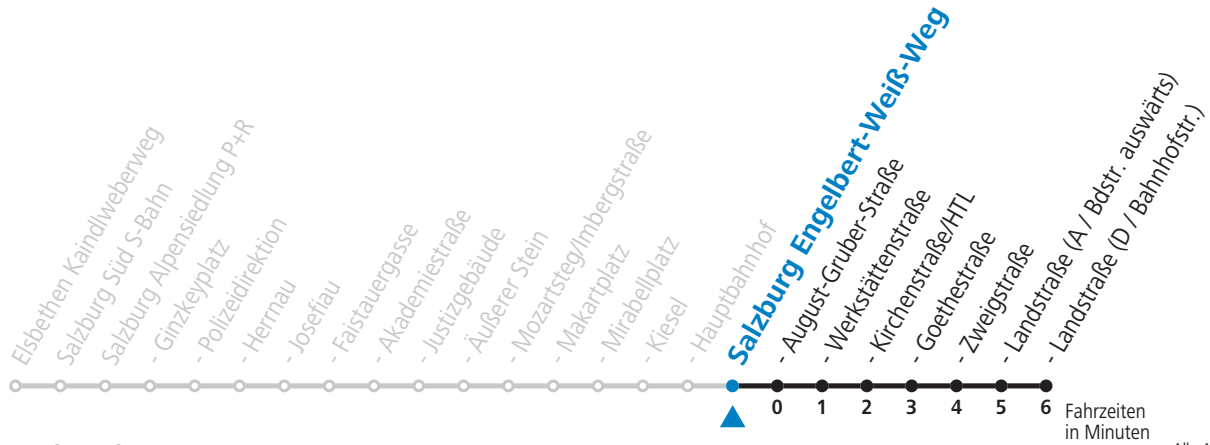

3 Salzburg Süd - Zentrum - Hauptbahnhof - Itzling - Salzburg Nord Sonderfahrplan - Coronabedingte Reduktion

gültig von 01.08. bis vsl. 10.09.2022.

Alle Angaben ohne Gewähr.

Montag bis Freitag, Sommerferien	Samstag	Sonn- und Feiertag
5 26 46	5 46	5 55
6 02 17 32 47	6 06 26 46	6 25 55
7 02 17 32 47	7 06 26 46 56	7 25 55
8 02 17 32 47	8 06 26 37 47	8 26 56
9 02 17 32 47	9 02 17 32 47	9 26 46
10 02 17 32 47	10 02 17 32 47	10 06 26 46
11 02 17 32 47	11 02 17 32 47	11 06 26 46
12 02 17 32 47	12 02 17 32 47	12 06 26 46
13 02 17 32 47	13 02 17 32 47	13 06 26 46
14 02 17 32 47	14 02 17 32 47	14 06 26 46
15 02 17 32 47	15 02 17 32 47	15 06 26 46
16 02 17 32 47	16 02 17 32 47	16 06 26 46
17 02 17 32 47	17 02 17 32 47	17 06 26 46
18 02 17 32 47	18 02 17 32 46	18 06 26 46
19 02 17 32 46	19 06 26 46	19 06 26 46
20 06 26 46	20 06 26 46	20 06 26 46
21 06 26 46	21 06 26 46	21 06 26 46
22 06 26 46	22 06 26 46	22 06 26 46
23 06 26	23 06 26 51	23 06 26
	0 21 51	

NACHTSTERN: Freitag, sowie vor Sonn-/Feiertag ab ca. 22:00 Uhr - Verkehr nach Samstag-Fahrplan
Aufgabenträgerschaft / Betreiber: Salzburg AG, Verkehr, Plainstraße 70, 5020 Salzburg, Tel.: +43 (0)800 220 050