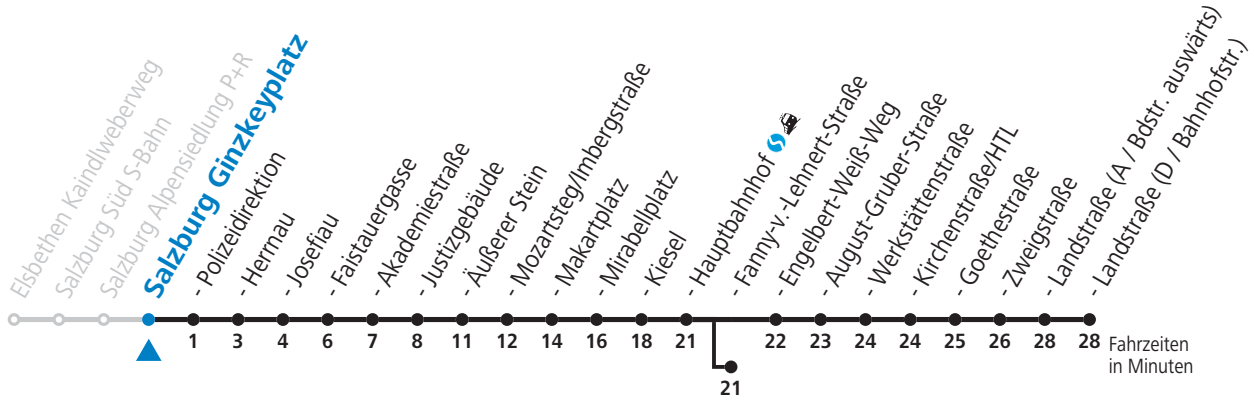

3 Salzburg Süd - Zentrum - Hauptbahnhof - Itzling - Salzburg Nord Sonderfahrplan - Coronabedingte Reduktion

gültig von 01.08. bis vsl. 10.09.2022.

Alle Angaben ohne Gewähr.

Montag bis Freitag, Sommerferien					Samstag					Sonn- und Feiertag				
4	37_b													
5	24	39	54		5	02_b	24	44		5	02_b			
6	09	24	39	54	6	04	24	44		6	04	34		
7	09	24	39	54	7	04	24	44		7	04	34		
8	09	24	39	54	8	04	24	39	54	8	04	34		
9	09	24	39	54	9	09	24	39	54	9	04	24	44	
10	09	24	39	54	10	09	24	39	54	10	04	24	44	
11	09	24	39	54	11	09	24	39	54	11	04	24	44	
12	09	24	39	54	12	09	24	39	54	12	04	24	44	
13	09	24	39	54	13	09	24	39	54	13	04	24	44	
14	09	24	39	54	14	09	24	39	54	14	04	24	44	
15	09	24	39	54	15	09	24	39	54	15	04	24	44	
16	09	24	39	54	16	09	24	39	54	16	04	24	44	
17	09	24	39	54	17	09	24	39	54	17	04	24	44	
18	09	24	39	54	18	09	24	44		18	04	24	44	
19	09	24	44		19	04	24	44		19	04	24	44	
20	04	24	44		20	04	24	44		20	04	24	44	
21	04	24	44		21	04	24	44		21	04	24	44	
22	04	24	44		22	04	24	44		22	04	24	44	
23	04	45^c_a			23	04	30			23	04	45^c_a		
					0	00	30							
					1	30_b								

a = bis Salzburg Hauptbahnhof b = bis Salzburg Fanny-v.-Lehnert-Straße c = verkehrt weiter bis Schule Lehen (Linie 1)

NACHTSTERN: Freitag, sowie vor Sonn-/Feiertag ab ca. 22:00 Uhr - Verkehr nach Samstag-Fahrplan
Aufgabenträgerschaft / Betreiber: Salzburg AG, Verkehr, Plainstraße 70, 5020 Salzburg, Tel.: +43 (0)800 220 050