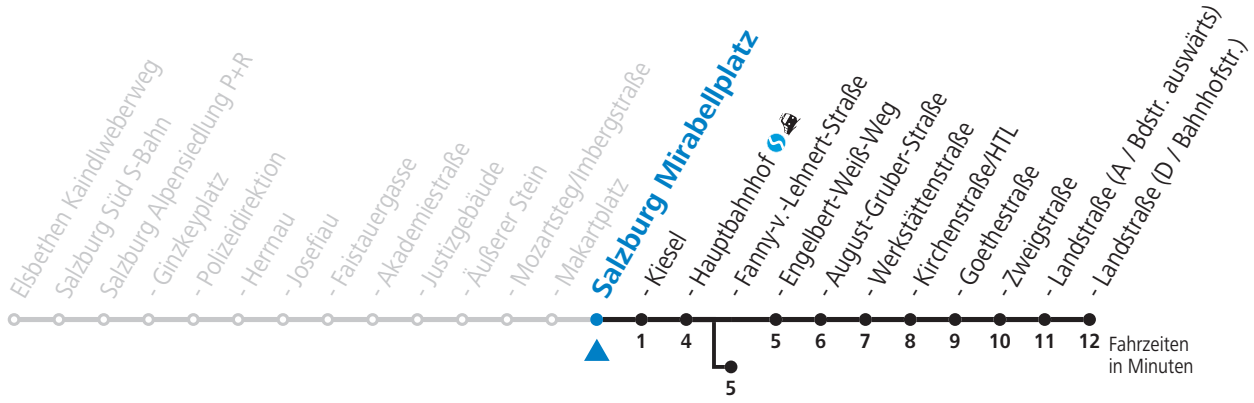

3 Salzburg Süd - Zentrum - Hauptbahnhof - Itzling - Salzburg Nord Sonderfahrplan - Coronabedingte Reduktion

gültig von 01.08. bis vsl. 10.09.2022.

Alle Angaben ohne Gewähr.

Montag bis Freitag, Sommerferien					Samstag					Sonn- und Feiertag			
4	53_b				5	18_b	41			5	18_b	50	
5	21	41	56		6	01	21	41		6	20	50	
6	11	26	41	56	7	01	21	41	51	7	20	50	
7	11	26	41	56	8	01	21	31	41	56	8	21	51
8	11	26	41	56	9	11	26	41	56	9	21	41	
9	11	26	41	56	10	11	26	41	56	10	01	21	41
10	11	26	41	56	11	11	26	41	56	11	01	21	41
11	11	26	41	56	12	11	26	41	56	12	01	21	41
12	11	26	41	56	13	11	26	41	56	13	01	21	41
13	11	26	41	56	14	11	26	41	56	14	01	21	41
14	11	26	41	56	15	11	26	41	56	15	01	21	41
15	11	26	41	56	16	11	26	41	56	16	01	21	41
16	11	26	41	56	17	11	26	41	56	17	01	21	41
17	11	26	41	56	18	11	26	41		18	01	21	41
18	11	26	41	56	19	01	21	41		19	01	21	41
19	11	26	41		20	01	21	41		20	01	21	41
20	01	21	41		21	01	21	41		21	01	21	41
21	01	21	41		22	01	21	41		22	01	21	41
22	01	21	41		23	01	21	46		23	01	21	
23	01	21			0	16	46			0	01^c_a		
0	01^c_a				1	46_b							

a = bis Salzburg Hauptbahnhof b = bis Salzburg Fanny-v.-Lehnert-Straße c = verkehrt weiter bis Schule Lehen (Linie 1)

NACHTSTERN: Freitag, sowie vor Sonn-/Feiertag ab ca. 22:00 Uhr - Verkehr nach Samstag-Fahrplan
Aufgabenträgerschaft / Betreiber: Salzburg AG, Verkehr, Plainstraße 70, 5020 Salzburg, Tel.: +43 (0)800 220 050