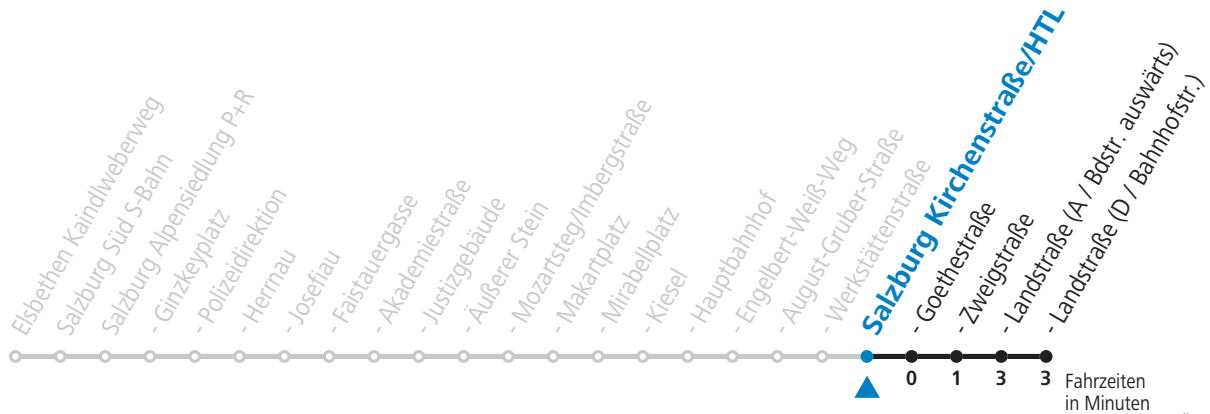

3 Salzburg Süd - Zentrum - Hauptbahnhof - Itzling - Salzburg Nord Sonderfahrplan - Coronabedingte Reduktion

gültig von 01.08. bis vsl. 10.09.2022.

Alle Angaben ohne Gewähr.

Montag bis Freitag, Sommerferien	Samstag	Sonn- und Feiertag
5 28 48	5 48	5 57
6 05 20 35 50	6 08 28 48	6 27 57
7 05 20 35 50	7 08 28 48 58	7 27 57
8 05 20 35 50	8 08 28 40 50	8 28 58
9 05 20 35 50	9 05 20 35 50	9 28 48
10 05 20 35 50	10 05 20 35 50	10 08 28 48
11 05 20 35 50	11 05 20 35 50	11 08 28 48
12 05 20 35 50	12 05 20 35 50	12 08 28 48
13 05 20 35 50	13 05 20 35 50	13 08 28 48
14 05 20 35 50	14 05 20 35 50	14 08 28 48
15 05 20 35 50	15 05 20 35 50	15 08 28 48
16 05 20 35 50	16 05 20 35 50	16 08 28 48
17 05 20 35 50	17 05 20 35 50	17 08 28 48
18 05 20 35 50	18 05 20 35 48	18 08 28 48
19 05 20 35 48	19 08 28 48	19 08 28 48
20 08 28 48	20 08 28 48	20 08 28 48
21 08 28 48	21 08 28 48	21 08 28 48
22 08 28 48	22 08 28 48	22 08 28 48
23 08 28	23 08 28 53	23 08 28
	0 23 53	

NACHTSTERN: Freitag, sowie vor Sonn-/Feiertag ab ca. 22:00 Uhr - Verkehr nach Samstag-Fahrplan
Aufgabenträgerschaft / Betreiber: Salzburg AG, Verkehr, Plainstraße 70, 5020 Salzburg, Tel.: +43 (0)800 220 050