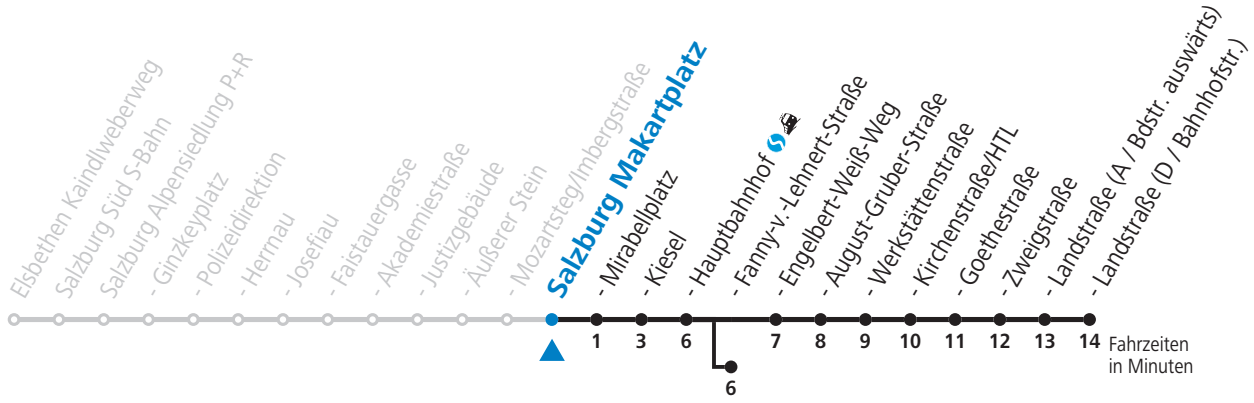

3 Salzburg Süd - Zentrum - Hauptbahnhof - Itzling - Salzburg Nord Sonderfahrplan - Coronabedingte Reduktion

gültig von 01.08. bis vsl. 10.09.2022.

Alle Angaben ohne Gewähr.

Montag bis Freitag, Sommerferien					Samstag					Sonn- und Feiertag				
4	51_b				5	16_b	39	59		5	16_b	49		
5	19	39	54		6	19	39	59		6	19	49		
6	09	24	39	54	7	19	39	49	59	7	19	49		
7	09	24	39	54	8	19	29	39	54	8	19	49		
8	09	24	39	54	9	09	24	39	54	9	19	39	59	
9	09	24	39	54	10	09	24	39	54	10	19	39	59	
10	09	24	39	54	11	09	24	39	54	11	19	39	59	
11	09	24	39	54	12	09	24	39	54	12	19	39	59	
12	09	24	39	54	13	09	24	39	54	13	19	39	59	
13	09	24	39	54	14	09	24	39	54	14	19	39	59	
14	09	24	39	54	15	09	24	39	54	15	19	39	59	
15	09	24	39	54	16	09	24	39	54	16	19	39	59	
16	09	24	39	54	17	09	24	39	54	17	19	39	59	
17	09	24	39	54	18	09	24	39	59	18	19	39	59	
18	09	24	39	54	19	19	39	59		19	19	39	59	
19	09	24	39	59	20	19	39	59		20	19	39	59	
20	19	39	59		21	19	39	59		21	19	39	59	
21	19	39	59		22	19	39	59		22	19	39	59	
22	19	39	59		23	19	45			23	19	59^c_a		
23	19	59^c_a			0	15	45							
					1	45_b								

a = bis Salzburg Hauptbahnhof b = bis Salzburg Fanny-v.-Lehnert-Straße c = verkehrt weiter bis Schule Lehen (Linie 1)

NACHTSTERN: Freitag, sowie vor Sonn-/Feiertag ab ca. 22:00 Uhr - Verkehr nach Samstag-Fahrplan
Aufgabenträgerschaft / Betreiber: Salzburg AG, Verkehr, Plainstraße 70, 5020 Salzburg, Tel.: +43 (0)800 220 050