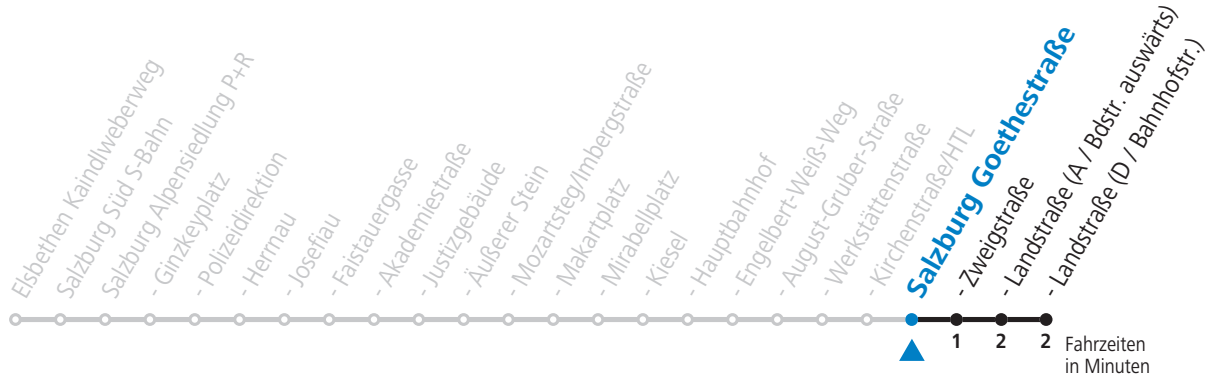

3 Salzburg Süd - Zentrum - Hauptbahnhof - Itzling - Salzburg Nord Sonderfahrplan - Coronabedingte Reduktion

gültig von 01.08. bis vsl. 10.09.2022.

Montag bis Freitag, Sommerferien	Samstag	Sonn- und Feiertag
5 29 49	5 49	5 58
6 06 21 36 51	6 09 29 49	6 28 58
7 06 21 36 51	7 09 29 49 59	7 28 58
8 06 21 36 51	8 09 29 41 51	8 29 59
9 06 21 36 51	9 06 21 36 51	9 29 49
10 06 21 36 51	10 06 21 36 51	10 09 29 49
11 06 21 36 51	11 06 21 36 51	11 09 29 49
12 06 21 36 51	12 06 21 36 51	12 09 29 49
13 06 21 36 51	13 06 21 36 51	13 09 29 49
14 06 21 36 51	14 06 21 36 51	14 09 29 49
15 06 21 36 51	15 06 21 36 51	15 09 29 49
16 06 21 36 51	16 06 21 36 51	16 09 29 49
17 06 21 36 51	17 06 21 36 51	17 09 29 49
18 06 21 36 51	18 06 21 36 49	18 09 29 49
19 06 21 36 49	19 09 29 49	19 09 29 49
20 09 29 49	20 09 29 49	20 09 29 49
21 09 29 49	21 09 29 49	21 09 29 49
22 09 29 49	22 09 29 49	22 09 29 49
23 09 29	23 09 29 54	23 09 29
	0 24 54	

NACHTSTERN: Freitag, sowie vor Sonn-/Feiertag ab ca. 22:00 Uhr - Verkehr nach Samstag-Fahrplan
Aufgabenträgerschaft / Betreiber: Salzburg AG, Verkehr, Plainstraße 70, 5020 Salzburg, Tel.: +43 (0)800 220 050