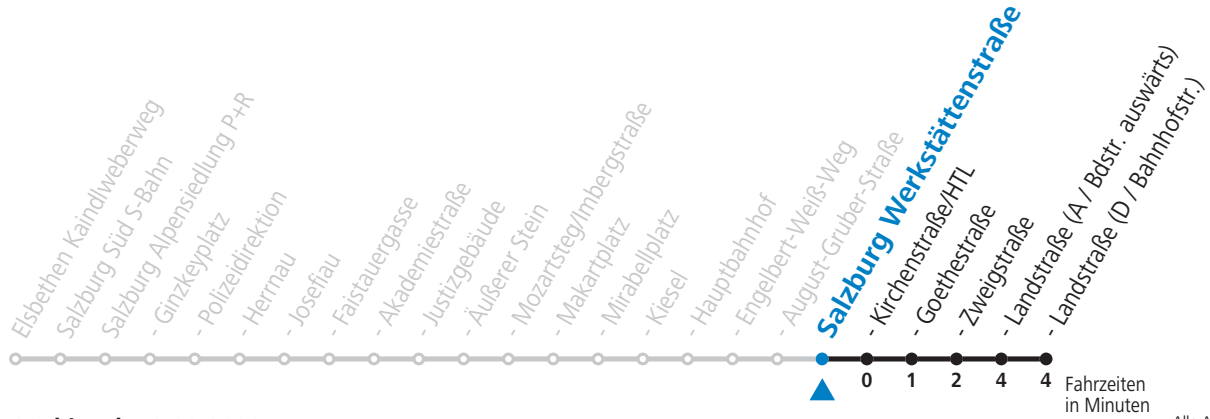

3 Salzburg Süd - Zentrum - Hauptbahnhof - Itzling - Salzburg Nord Sonderfahrplan - Coronabedingte Reduktion

gültig von 01.08. bis vsl. 10.09.2022.

Alle Angaben ohne Gewähr.

Montag bis Freitag, Sommerferien					Samstag					Sonn- und Feiertag				
5	27	47			5	47				5	57			
6	04	19	34	49	6	07	27	47		6	27	57		
7	04	19	34	49	7	07	27	47	57	7	27	57		
8	04	19	34	49	8	07	27	39	49	8	27	57		
9	04	19	34	49	9	04	19	34	49	9	27	47		
10	04	19	34	49	10	04	19	34	49	10	07	27	47	
11	04	19	34	49	11	04	19	34	49	11	07	27	47	
12	04	19	34	49	12	04	19	34	49	12	07	27	47	
13	04	19	34	49	13	04	19	34	49	13	07	27	47	
14	04	19	34	49	14	04	19	34	49	14	07	27	47	
15	04	19	34	49	15	04	19	34	49	15	07	27	47	
16	04	19	34	49	16	04	19	34	49	16	07	27	47	
17	04	19	34	49	17	04	19	34	49	17	07	27	47	
18	04	19	34	49	18	04	19	34	47	18	07	27	47	
19	04	19	34	47	19	07	27	47		19	07	27	47	
20	07	27	47		20	07	27	47		20	07	27	47	
21	07	27	47		21	07	27	47		21	07	27	47	
22	07	27	47		22	07	27	47		22	07	27	47	
23	07	27			23	07	27	53		23	07	27		
					0	23	53							

NACHTSTERN: Freitag, sowie vor Sonn-/Feiertag ab ca. 22:00 Uhr - Verkehr nach Samstag-Fahrplan
Aufgabenträgerschaft / Betreiber: Salzburg AG, Verkehr, Plainstraße 70, 5020 Salzburg, Tel.: +43 (0)800 220 050