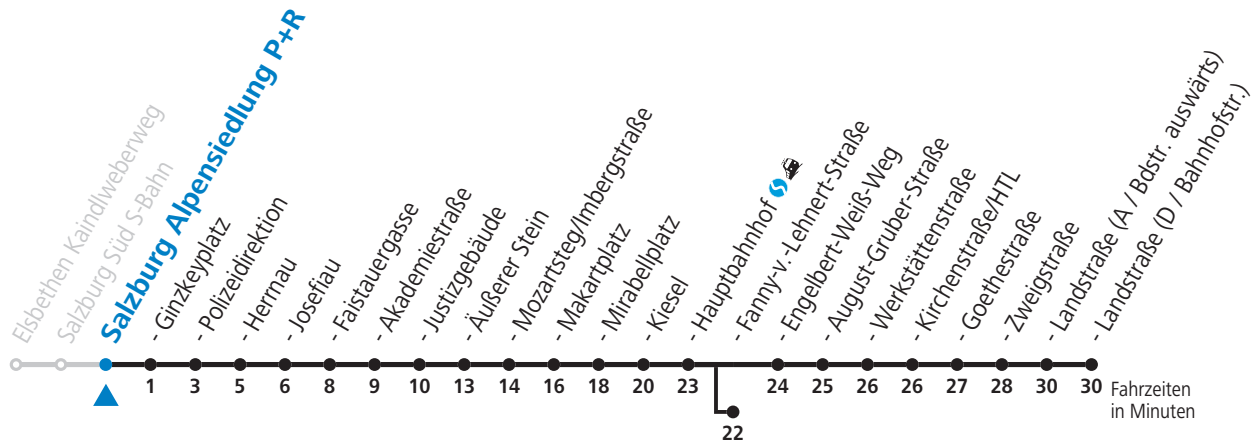

3 Salzburg Süd - Zentrum - Hauptbahnhof - Itzling - Salzburg Nord Sonderfahrplan - Coronabedingte Reduktion

gültig von 01.08. bis vsl. 10.09.2022.

Alle Angaben ohne Gewähr.

Montag bis Freitag, Sommerferien

Samstag

Sonn- und Feiertag

4 36_b

5 22 37 52

6 07 22 37 52

7 07 22 37 52

8 07 22 37 52

9 07 22 37 52

10 07 22 37 52

11 07 22 37 52

12 07 22 37 52

13 07 22 37 52

14 07 22 37 52

15 07 22 37 52

16 07 22 37 52

17 07 22 37 52

18 07 22 37 52

19 07 22 42

20 02 22 42

21 02 22 42

22 02 22 42

23 02 44^c_a

5 01_b 22 42

6 02 22 42

7 02 22 42

8 02 22 37 52

9 07 22 37 52

10 07 22 37 52

11 07 22 37 52

12 07 22 37 52

13 07 22 37 52

14 07 22 37 52

15 07 22 37 52

16 07 22 37 52

17 07 22 37 52

18 07 22 42

19 02 22 42

20 02 22 42

21 02 22 42

22 02 22 42

23 02 29 59

0 29

1 29_b

5 01_b

6 03 33

7 03 33

8 02 32

9 02 22 42

10 02 22 42

11 02 22 42

12 02 22 42

13 02 22 42

14 02 22 42

15 02 22 42

16 02 22 42

17 02 22 42

18 02 22 42

19 02 22 42

20 02 22 42

21 02 22 42

22 02 22 42

23 02 44^c_a

a = bis Salzburg Hauptbahnhof b = bis Salzburg Fanny-v.-Lehnert-Straße c = verkehrt weiter bis Schule Lehen (Linie 1)

NACHTSTERN: Freitag, sowie vor Sonn-/Feiertag ab ca. 22:00 Uhr - Verkehr nach Samstag-Fahrplan
Aufgabenträgerschaft / Betreiber: Salzburg AG, Verkehr, Plainstraße 70, 5020 Salzburg, Tel.: +43 (0)800 220 050