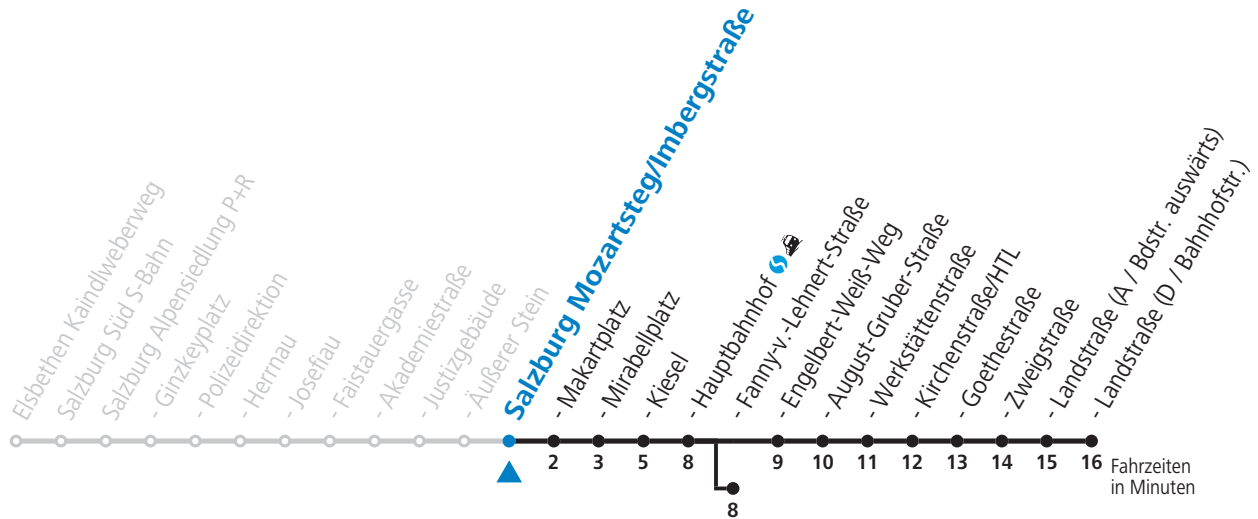

3 Salzburg Süd - Zentrum - Hauptbahnhof - Itzling - Salzburg Nord Sonderfahrplan - Coronabedingte Reduktion

gültig von 01.08. bis vsl. 10.09.2022.

Alle Angaben ohne Gewähr.

Montag bis Freitag, Sommerferien					Samstag					Sonn- und Feiertag				
4	49_b				5	14_b	37	57		5	14_b	47		
5	17	37	52		6	17	37	57		6	17	47		
6	07	22	37	52	7	17	37	47	57	7	17	47		
7	07	22	37	52	8	17	27	37	52	8	17	47		
8	07	22	37	52	9	07	22	37	52	9	17	37	57	
9	07	22	37	52	10	07	22	37	52	10	17	37	57	
10	07	22	37	52	11	07	22	37	52	11	17	37	57	
11	07	22	37	52	12	07	22	37	52	12	17	37	57	
12	07	22	37	52	13	07	22	37	52	13	17	37	57	
13	07	22	37	52	14	07	22	37	52	14	17	37	57	
14	07	22	37	52	15	07	22	37	52	15	17	37	57	
15	07	22	37	52	16	07	22	37	52	16	17	37	57	
16	07	22	37	52	17	07	22	37	52	17	17	37	57	
17	07	22	37	52	18	07	22	37	57	18	17	37	57	
18	07	22	37	52	19	17	37	57		19	17	37	57	
19	07	22	37	57	20	17	37	57		20	17	37	57	
20	17	37	57		21	17	37	57		21	17	37	57	
21	17	37	57		22	17	37	57		22	17	37	57	
22	17	37	57		23	17	43			23	17	57^c_a		
23	17	57^c_a			0	13	43							
					1	43_b								

a = bis Salzburg Hauptbahnhof b = bis Salzburg Fanny-v.-Lehnert-Straße c = verkehrt weiter bis Schule Lehen (Linie 1)

NACHTSTERN: Freitag, sowie vor Sonn-/Feiertag ab ca. 22:00 Uhr - Verkehr nach Samstag-Fahrplan
Aufgabenträgerschaft / Betreiber: Salzburg AG, Verkehr, Plainstraße 70, 5020 Salzburg, Tel.: +43 (0)800 220 050