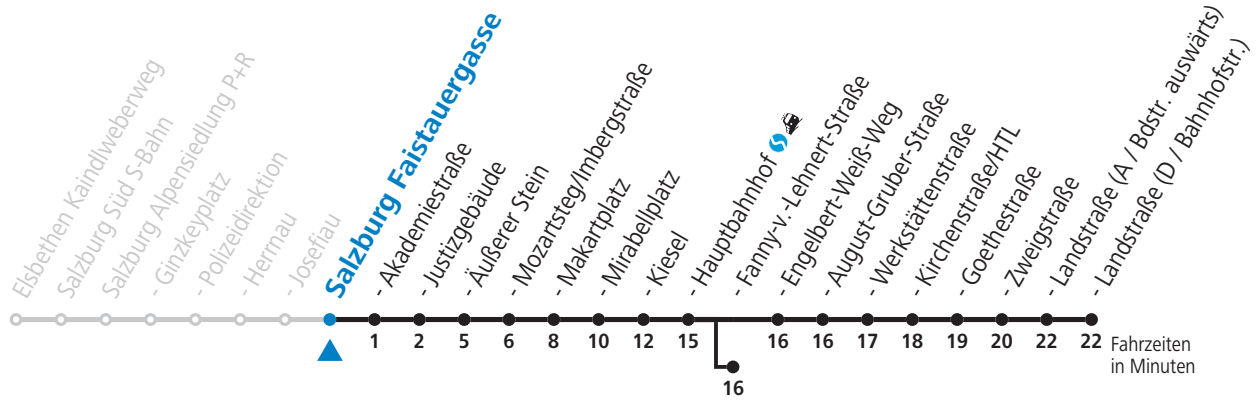

3 Salzburg Süd - Zentrum - Hauptbahnhof - Itzling - Salzburg Nord Sonderfahrplan - Coronabedingte Reduktion

gültig von 01.08. bis vsl. 10.09.2022.

Alle Angaben ohne Gewähr.

Montag bis Freitag, Sommerferien

Samstag

Sonn- und Feiertag

3	41^d_a									
4	42_c				4	06^d_a			4	06^d_a
5	09 29 46				5	07_c 29 49			5	07_c 39
6	01 16 31 46				6	09 29 49			6	09 39
7	01 16 31 46				7	09 29 39 49			7	09 39
8	01 16 31 46				8	09 21 31 46			8	09 39
9	01 16 31 46				9	01 16 31 46			9	09 29 49
10	01 16 31 46				10	01 16 31 46			10	09 29 49
11	01 16 31 46				11	01 16 31 46			11	09 29 49
12	01 16 31 46				12	01 16 31 46			12	09 29 49
13	01 16 31 46				13	01 16 31 46			13	09 29 49
14	01 16 31 46				14	01 16 31 46			14	09 29 49
15	01 16 31 46				15	01 16 31 46			15	09 29 49
16	01 16 31 46				16	01 16 31 46			16	09 29 49
17	01 16 31 46				17	01 16 31 46			17	09 29 49
18	01 16 31 46				18	01 16 29 49			18	09 29 49
19	01 16 29 49				19	09 29 49			19	09 29 49
20	09 29 49				20	09 29 49			20	09 29 49
21	09 29 49				21	09 29 49			21	09 29 49
22	09 29 49				22	09 29 49			22	09 29 49
23	09 50^e_b				23	09 35			23	09 50^e_b
					0	05 35				
					1	35_c				

a = bis Salzburg Äußerer Stein
b = bis Salzburg Hauptbahnhof
c = bis Salzburg Fanny-v.-Lehnert-Straße

d = verkehrt weiter über F.-Hanusch-Platz und Maxplan bis Hauptbahnhof (Linien 3>7>1>2)
e = verkehrt weiter bis Schule Lehen (Linie 1)

NACHTSTERN: Freitag, sowie vor Sonn-/Feiertag ab ca. 22:00 Uhr - Verkehr nach Samstag-Fahrplan
Aufgabenträgerschaft / Betreiber: Salzburg AG, Verkehr, Plainstraße 70, 5020 Salzburg, Tel.: +43 (0)800 220 050