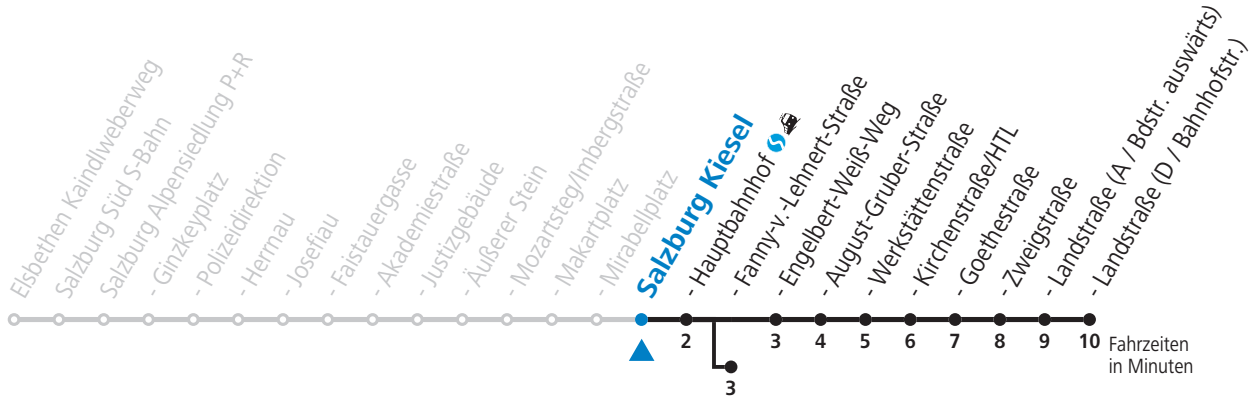

3 Salzburg Süd - Zentrum - Hauptbahnhof - Itzling - Salzburg Nord Sonderfahrplan - Coronabedingte Reduktion

gültig von 01.08. bis vsl. 10.09.2022.

Alle Angaben ohne Gewähr.

Montag bis Freitag, Sommerferien					Samstag					Sonn- und Feiertag					
4	54_b				5	19_b	42			5	19_b	52			
5	22	42	58		6	02	22	42		6	22	52			
6	13	28	43	58	7	02	22	42	52	7	22	52			
7	13	28	43	58	8	02	22	33	43	58	8	22	52		
8	13	28	43	58	9	13	28	43	58	9	22	42			
9	13	28	43	58	10	13	28	43	58	10	02	22	42		
10	13	28	43	58	11	13	28	43	58	11	02	22	42		
11	13	28	43	58	12	13	28	43	58	12	02	22	42		
12	13	28	43	58	13	13	28	43	58	13	02	22	42		
13	13	28	43	58	14	13	28	43	58	14	02	22	42		
14	13	28	43	58	15	13	28	43	58	15	02	22	42		
15	13	28	43	58	16	13	28	43	58	16	02	22	42		
16	13	28	43	58	17	13	28	43	58	17	02	22	42		
17	13	28	43	58	18	13	28	42		18	02	22	42		
18	13	28	43	58	19	02	22	42		19	02	22	42		
19	13	28	42		20	02	22	42		20	02	22	42		
20	02	22	42		21	02	22	42		21	02	22	42		
21	02	22	42		22	02	22	42		22	02	22	42		
22	02	22	42		23	02	22	48		23	02	22			
23	02	22			0	18	48			0	02_a^c				
0	02_a^c				1	48_b									

a = bis Salzburg Hauptbahnhof b = bis Salzburg Fanny-v.-Lehnert-Straße c = verkehrt weiter bis Schule Lehen (Linie 1)

NACHTSTERN: Freitag, sowie vor Sonn-/Feiertag ab ca. 22:00 Uhr - Verkehr nach Samstag-Fahrplan
Aufgabenträgerschaft / Betreiber: Salzburg AG, Verkehr, Plainstraße 70, 5020 Salzburg, Tel.: +43 (0)800 220 050