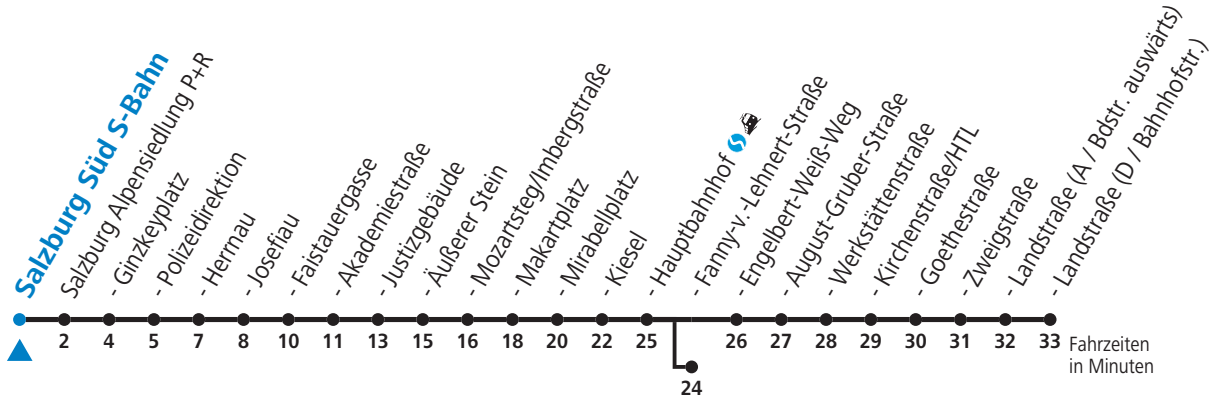

gültig von 01.08. bis vsl. 10.09.2022.

Fahrzeiten in Minuten

Alle Angaben ohne Gewähr.

Samstag

23	28	58
0	28	

NACHTSTERN: Freitag, sowie vor Sonn-/Feiertag ab ca. 22:00 Uhr - Verkehr nach Samstag-Fahrplan
Aufgabenträgerschaft / Betreiber: Salzburg AG, Verkehr, Plainstraße 70, 5020 Salzburg, Tel.: +43 (0)800 220 050

3 Salzburg Süd - Zentrum - Hauptbahnhof - Itzling - Salzburg Nord Sonderfahrplan - Coronabedingte Reduktion

gültig von 01.08. bis vsl. 10.09.2022.

Alle Angaben ohne Gewähr.

Montag bis Freitag, Sommerferien					Samstag					Sonn- und Feiertag				
4	34 _b				4	59 _b				4	59 _b			
5	20	35	50		5	20	40							
6	05	20	35	50	6	00	20	40		6	01	31		
7	05	20	35	50	7	00	20	40		7	01	31		
8	05	20	35	50	8	00	20	35	50	8	00	30		
9	05	20	35	50	9	05	20	35	50	9	00	20	40	
10	05	20	35	50	10	05	20	35	50	10	00	20	40	
11	05	20	35	50	11	05	20	35	50	11	00	20	40	
12	05	20	35	50	12	05	20	35	50	12	00	20	40	
13	05	20	35	50	13	05	20	35	50	13	00	20	40	
14	05	20	35	50	14	05	20	35	50	14	00	20	40	
15	05	20	35	50	15	05	20	35	50	15	00	20	40	
16	05	20	35	50	16	05	20	35	50	16	00	20	40	
17	05	20	35	50	17	05	20	35	50	17	00	20	40	
18	05	20	35	50	18	05	20	40		18	00	20	40	
19	05	20	40		19	00	20	40		19	00	20	40	
20	00	20	40		20	00	20	40		20	00	20	40	
21	00	20	40		21	00	20	40		21	00	20	40	
22	00	20	40		22	00	20	40		22	00	20	40	
23	00	42 _a ^c			23	00				23	00	42 _a ^c		
					1	27 _b								