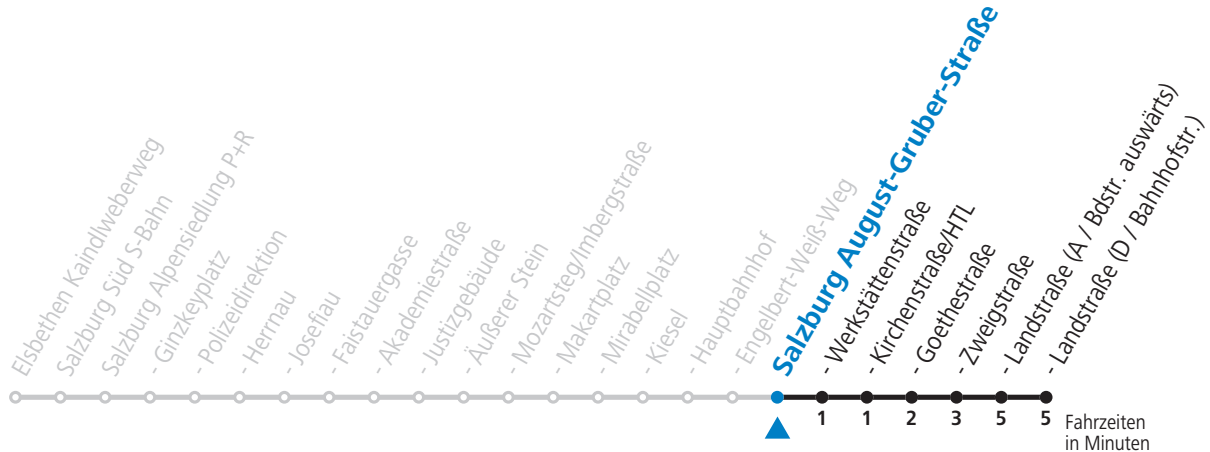

3 Salzburg Süd - Zentrum - Hauptbahnhof - Itzling - Salzburg Nord Sonderfahrplan - Coronabedingte Reduktion

gültig von 01.08. bis vsl. 10.09.2022.

Alle Angaben ohne Gewähr.

Montag bis Freitag, Sommerferien				Samstag				Sonn- und Feiertag			
5	26	46		5	46			5	56		
6	03	18	33 48	6	06	26	46	6	26	56	
7	03	18	33 48	7	06	26	46 56	7	26	56	
8	03	18	33 48	8	06	26	38 48	8	26	56	
9	03	18	33 48	9	03	18	33 48	9	26	46	
10	03	18	33 48	10	03	18	33 48	10	06	26	46
11	03	18	33 48	11	03	18	33 48	11	06	26	46
12	03	18	33 48	12	03	18	33 48	12	06	26	46
13	03	18	33 48	13	03	18	33 48	13	06	26	46
14	03	18	33 48	14	03	18	33 48	14	06	26	46
15	03	18	33 48	15	03	18	33 48	15	06	26	46
16	03	18	33 48	16	03	18	33 48	16	06	26	46
17	03	18	33 48	17	03	18	33 48	17	06	26	46
18	03	18	33 48	18	03	18	33 46	18	06	26	46
19	03	18	33 46	19	06	26	46	19	06	26	46
20	06	26	46	20	06	26	46	20	06	26	46
21	06	26	46	21	06	26	46	21	06	26	46
22	06	26	46	22	06	26	46	22	06	26	46
23	06	26		23	06	26	52	23	06	26	
				0	22	52					

NACHTSTERN: Freitag, sowie vor Sonn-/Feiertag ab ca. 22:00 Uhr - Verkehr nach Samstag-Fahrplan
Aufgabenträgerschaft / Betreiber: Salzburg AG, Verkehr, Plainstraße 70, 5020 Salzburg, Tel.: +43 (0)800 220 050