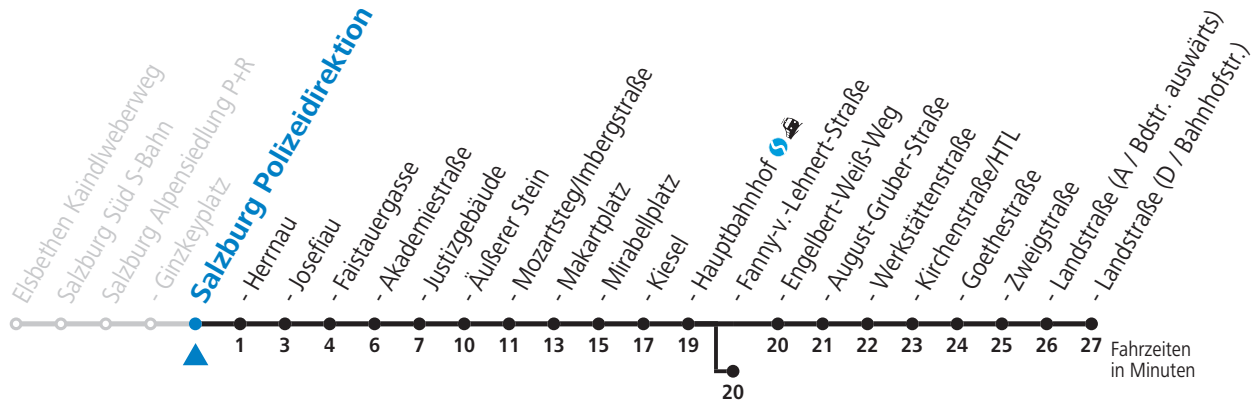

3 Salzburg Süd - Zentrum - Hauptbahnhof - Itzling - Salzburg Nord Sonderfahrplan - Coronabedingte Reduktion

gültig von 01.08. bis vsl. 10.09.2022.

Alle Angaben ohne Gewähr.

Montag bis Freitag, Sommerferien

Samstag

Sonn- und Feiertag

3 37^d_a

4 38_c

5 05 25 41 56

6 11 26 41 56

7 11 26 41 56

8 11 26 41 56

9 11 26 41 56

10 11 26 41 56

11 11 26 41 56

12 11 26 41 56

13 11 26 41 56

14 11 26 41 56

15 11 26 41 56

16 11 26 41 56

17 11 26 41 56

18 11 26 41 56

19 11 25 45

20 05 25 45

21 05 25 45

22 05 25 45

23 05 46^e_b

4 02^d_a

5 03_c 25 45

6 05 25 45

7 05 25 35 45

8 05 16 26 41 56

9 11 26 41 56

10 11 26 41 56

11 11 26 41 56

12 11 26 41 56

13 11 26 41 56

14 11 26 41 56

15 11 26 41 56

16 11 26 41 56

17 11 26 41 56

18 11 25 45

19 05 25 45

20 05 25 45

21 05 25 45

22 05 25 45

23 05 31

0 01 31

1 31_c

4 02^d_a

5 03_c 35

6 05 35

7 05 35

8 05 35

9 05 25 45

10 05 25 45

11 05 25 45

12 05 25 45

13 05 25 45

14 05 25 45

15 05 25 45

16 05 25 45

17 05 25 45

18 05 25 45

19 05 25 45

20 05 25 45

21 05 25 45

22 05 25 45

23 05 46^e_b

a = bis Salzburg Äußerer Stein
b = bis Salzburg Hauptbahnhof
c = bis Salzburg Fanny-v.-Lehnert-Straße

d = verkehrt weiter über F.-Hanusch-Platz und Maxplan bis Hauptbahnhof (Linien 3>7>1>2)
e = verkehrt weiter bis Schule Lehen (Linie 1)

NACHTSTERN: Freitag, sowie vor Sonn-/Feiertag ab ca. 22:00 Uhr - Verkehr nach Samstag-Fahrplan
Aufgabenträgerschaft / Betreiber: Salzburg AG, Verkehr, Plainstraße 70, 5020 Salzburg, Tel.: +43 (0)800 220 050