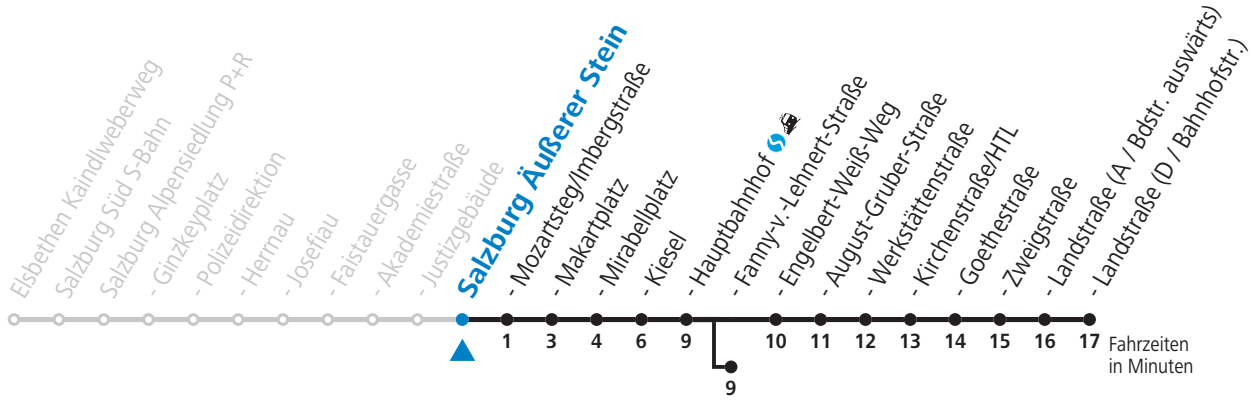

3 Salzburg Süd - Zentrum - Hauptbahnhof - Itzling - Salzburg Nord Sonderfahrplan - Coronabedingte Reduktion

gültig von 01.08. bis vsl. 10.09.2022.

Alle Angaben ohne Gewähr.

Montag bis Freitag, Sommerferien					Samstag					Sonn- und Feiertag				
4	48_b													
5	16	36	51		5	13_b	36	56		5	13_b	46		
6	06	21	36	51	6	16	36	56		6	16	46		
7	06	21	36	51	7	16	36	46	56	7	16	46		
8	06	21	36	51	8	16	26	36	51	8	16	46		
9	06	21	36	51	9	06	21	36	51	9	16	36	56	
10	06	21	36	51	10	06	21	36	51	10	16	36	56	
11	06	21	36	51	11	06	21	36	51	11	16	36	56	
12	06	21	36	51	12	06	21	36	51	12	16	36	56	
13	06	21	36	51	13	06	21	36	51	13	16	36	56	
14	06	21	36	51	14	06	21	36	51	14	16	36	56	
15	06	21	36	51	15	06	21	36	51	15	16	36	56	
16	06	21	36	51	16	06	21	36	51	16	16	36	56	
17	06	21	36	51	17	06	21	36	51	17	16	36	56	
18	06	21	36	51	18	06	21	36	56	18	16	36	56	
19	06	21	36	56	19	16	36	56		19	16	36	56	
20	16	36	56		20	16	36	56		20	16	36	56	
21	16	36	56		21	16	36	56		21	16	36	56	
22	16	36	56		22	16	36	56		22	16	36	56	
23	16	56^c_a			23	16	42		23	16	56^c_a			
					0	12	42							
					1	42_b								

a = bis Salzburg Hauptbahnhof b = bis Salzburg Fanny-v.-Lehnert-Straße c = verkehrt weiter bis Schule Lehen (Linie 1)

NACHTSTERN: Freitag, sowie vor Sonn-/Feiertag ab ca. 22:00 Uhr - Verkehr nach Samstag-Fahrplan
Aufgabenträgerschaft / Betreiber: Salzburg AG, Verkehr, Plainstraße 70, 5020 Salzburg, Tel.: +43 (0)800 220 050