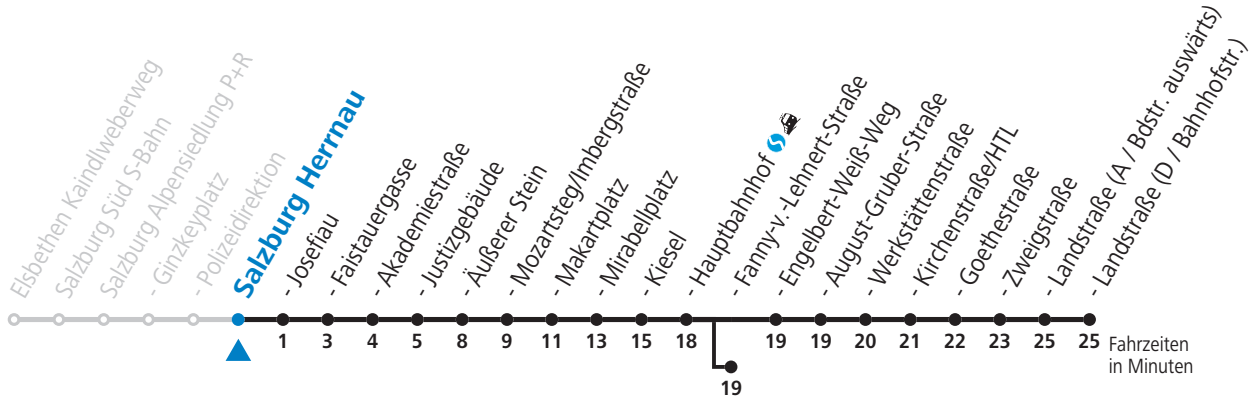

3 Salzburg Süd - Zentrum - Hauptbahnhof - Itzling - Salzburg Nord Sonderfahrplan - Coronabedingte Reduktion

gültig von 01.08. bis vsl. 10.09.2022.

Alle Angaben ohne Gewähr.

Montag bis Freitag, Sommerferien					Samstag					Sonn- und Feiertag					
3	38^d				4	03^d				4	03^d				
4	39^c				5	04^c	26	46		5	04^c	36			
5	06	26	43	58	6	06	26	46		6	06	36			
6	13	28	43	58	7	06	26	36	46	7	06	36			
7	13	28	43	58	8	06	18	28	43	58	8	06	36		
8	13	28	43	58	9	13	28	43	58	9	06	26	46		
9	13	28	43	58	10	13	28	43	58	10	06	26	46		
10	13	28	43	58	11	13	28	43	58	11	06	26	46		
11	13	28	43	58	12	13	28	43	58	12	06	26	46		
12	13	28	43	58	13	13	28	43	58	13	06	26	46		
13	13	28	43	58	14	13	28	43	58	14	06	26	46		
14	13	28	43	58	15	13	28	43	58	15	06	26	46		
15	13	28	43	58	16	13	28	43	58	16	06	26	46		
16	13	28	43	58	17	13	28	43	58	17	06	26	46		
17	13	28	43	58	18	13	26	46		18	06	26	46		
18	13	28	43	58	19	06	26	46		19	06	26	46		
19	13	26	46		20	06	26	46		20	06	26	46		
20	06	26	46		21	06	26	46		21	06	26	46		
21	06	26	46		22	06	26	46		22	06	26	46		
22	06	26	46		23	06	32			23	06	47^e_b			
23	06	47^e_b			0	02	32								
					1	32^c									

a = bis Salzburg Äußerer Stein
b = bis Salzburg Hauptbahnhof
c = bis Salzburg Fanny-v.-Lehnert-Straße

d = verkehrt weiter über F.-Hanusch-Platz und Maxplan bis Hauptbahnhof (Linien 3>7>1>2)
e = verkehrt weiter bis Schule Lehen (Linie 1)

NACHTSTERN: Freitag, sowie vor Sonn-/Feiertag ab ca. 22:00 Uhr - Verkehr nach Samstag-Fahrplan
Aufgabenträgerschaft / Betreiber: Salzburg AG, Verkehr, Plainstraße 70, 5020 Salzburg, Tel.: +43 (0)800 220 050