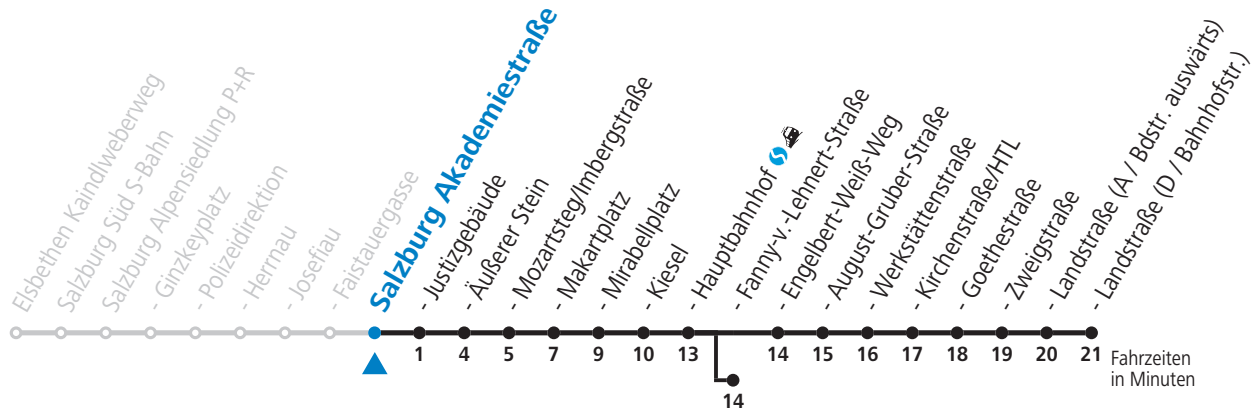

3 Salzburg Süd - Zentrum - Hauptbahnhof - Itzling - Salzburg Nord Sonderfahrplan - Coronabedingte Reduktion

gültig von 01.08. bis vsl. 10.09.2022.

Alle Angaben ohne Gewähr.

Montag bis Freitag, Sommerferien					Samstag					Sonn- und Feiertag					
3	43^d_a				4	07^d_a				4	07^d_a				
4	43_c				5	08_c	31	51	5	08_c	31	51	6	11	41
5	11	31	47	6	11	31	51	7	11	41	8	11	41		
6	02	17	32	47	8	11	22	32	47	9	11	31	51		
7	02	17	32	47	9	02	17	32	47	10	11	31	51		
8	02	17	32	47	10	02	17	32	47	11	11	31	51		
9	02	17	32	47	11	02	17	32	47	12	11	31	51		
10	02	17	32	47	12	02	17	32	47	13	11	31	51		
11	02	17	32	47	13	02	17	32	47	14	11	31	51		
12	02	17	32	47	14	02	17	32	47	15	11	31	51		
13	02	17	32	47	15	02	17	32	47	16	11	31	51		
14	02	17	32	47	16	02	17	32	47	17	11	31	51		
15	02	17	32	47	17	02	17	32	47	18	11	31	51		
16	02	17	32	47	18	02	17	31	51	19	11	31	51		
17	02	17	32	47	19	11	31	51	20	11	31	51			
18	02	17	32	47	20	11	31	51	21	11	31	51			
19	02	17	31	51	21	11	31	51	22	11	31	51			
20	11	31	51	22	11	31	51	23	11	51^e_b					
21	11	31	51	23	11	37	0	07	37						
22	11	31	51	0	07	37	1	37_c							
23	11	51^e_b		1	37_c										

a = bis Salzburg Äußerer Stein
b = bis Salzburg Hauptbahnhof
c = bis Salzburg Fanny-v.-Lehnert-Straße

d = verkehrt weiter über F.-Hanusch-Platz und Maxglan bis Hauptbahnhof (Linien 3>7>1>2)
e = verkehrt weiter bis Schule Lehen (Linie 1)

NACHTSTERN: Freitag, sowie vor Sonn-/Feiertag ab ca. 22:00 Uhr - Verkehr nach Samstag-Fahrplan
Aufgabenträgerschaft / Betreiber: Salzburg AG, Verkehr, Plainstraße 70, 5020 Salzburg, Tel.: +43 (0)800 220 050