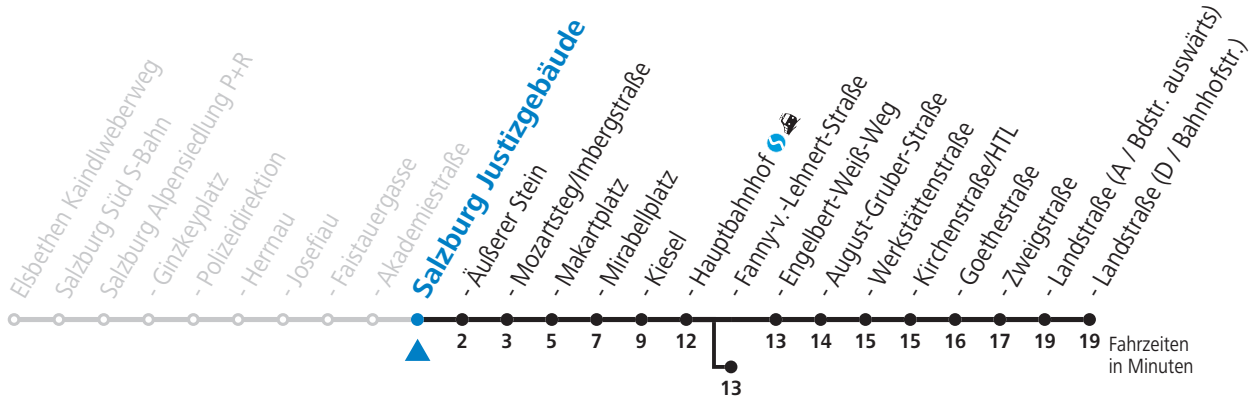

3 Salzburg Süd - Zentrum - Hauptbahnhof - Itzling - Salzburg Nord Sonderfahrplan - Coronabedingte Reduktion

gültig von 01.08. bis vsl. 10.09.2022.

Alle Angaben ohne Gewähr.

Montag bis Freitag, Sommerferien					Samstag					Sonn- und Feiertag				
3	44^d_a				4	08^d_a				4	08^d_a			
4	44_c				5	09_c	32	52		5	09_c	42		
5	12	32	49		6	12	32	52		6	12	42		
6	04	19	34	49	7	12	32	42	52	7	12	42		
7	04	19	34	49	8	12	24	34	49	8	12	42		
8	04	19	34	49	9	04	19	34	49	9	12	32	52	
9	04	19	34	49	10	04	19	34	49	10	12	32	52	
10	04	19	34	49	11	04	19	34	49	11	12	32	52	
11	04	19	34	49	12	04	19	34	49	12	12	32	52	
12	04	19	34	49	13	04	19	34	49	13	12	32	52	
13	04	19	34	49	14	04	19	34	49	14	12	32	52	
14	04	19	34	49	15	04	19	34	49	15	12	32	52	
15	04	19	34	49	16	04	19	34	49	16	12	32	52	
16	04	19	34	49	17	04	19	34	49	17	12	32	52	
17	04	19	34	49	18	04	19	32	52	18	12	32	52	
18	04	19	34	49	19	12	32	52		19	12	32	52	
19	04	19	32	52	20	12	32	52		20	12	32	52	
20	12	32	52		21	12	32	52		21	12	32	52	
21	12	32	52		22	12	32	52		22	12	32	52	
22	12	32	52		23	12	38			23	12	52^e_b		
23	12	52^e_b			0	08	38							
					1	38_c								

a = bis Salzburg Äußerer Stein
b = bis Salzburg Hauptbahnhof
c = bis Salzburg Fanny-v.-Lehnert-Straße

d = verkehrt weiter über F.-Hanusch-Platz und Maxglan bis Hauptbahnhof (Linien 3>7>1>2)
e = verkehrt weiter bis Schule Lehen (Linie 1)

NACHTSTERN: Freitag, sowie vor Sonn-/Feiertag ab ca. 22:00 Uhr - Verkehr nach Samstag-Fahrplan
Aufgabenträgerschaft / Betreiber: Salzburg AG, Verkehr, Plainstraße 70, 5020 Salzburg, Tel.: +43 (0)800 220 050