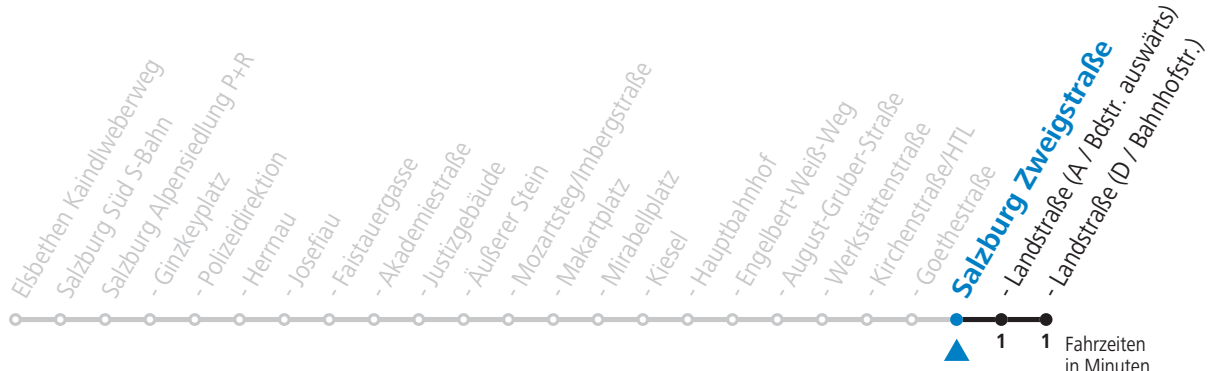

3 Salzburg Süd - Zentrum - Hauptbahnhof - Itzling - Salzburg Nord Sonderfahrplan - Coronabedingte Reduktion

gültig von 01.08. bis vsl. 10.09.2022.

Alle Angaben ohne Gewähr.

Montag bis Freitag, Sommerferien		Samstag		Sonn- und Feiertag	
5	30 50	5	50	5	59
6	07 22 37 52	6	10 30 50	6	29 59
7	07 22 37 52	7	10 30 50	7	29 59
8	07 22 37 52	8	00 10 30 42 52	8	30
9	07 22 37 52	9	07 22 37 52	9	00 30 50
10	07 22 37 52	10	07 22 37 52	10	10 30 50
11	07 22 37 52	11	07 22 37 52	11	10 30 50
12	07 22 37 52	12	07 22 37 52	12	10 30 50
13	07 22 37 52	13	07 22 37 52	13	10 30 50
14	07 22 37 52	14	07 22 37 52	14	10 30 50
15	07 22 37 52	15	07 22 37 52	15	10 30 50
16	07 22 37 52	16	07 22 37 52	16	10 30 50
17	07 22 37 52	17	07 22 37 52	17	10 30 50
18	07 22 37 52	18	07 22 37 50	18	10 30 50
19	07 22 37 50	19	10 30 50	19	10 30 50
20	10 30 50	20	10 30 50	20	10 30 50
21	10 30 50	21	10 30 50	21	10 30 50
22	10 30 50	22	10 30 50	22	10 30 50
23	10 30	23	10 30 55	23	10 30
		0	25 55		

NACHTSTERN: Freitag, sowie vor Sonn-/Feiertag ab ca. 22:00 Uhr - Verkehr nach Samstag-Fahrplan
Aufgabenträgerschaft / Betreiber: Salzburg AG, Verkehr, Plainstraße 70, 5020 Salzburg, Tel.: +43 (0)800 220 050