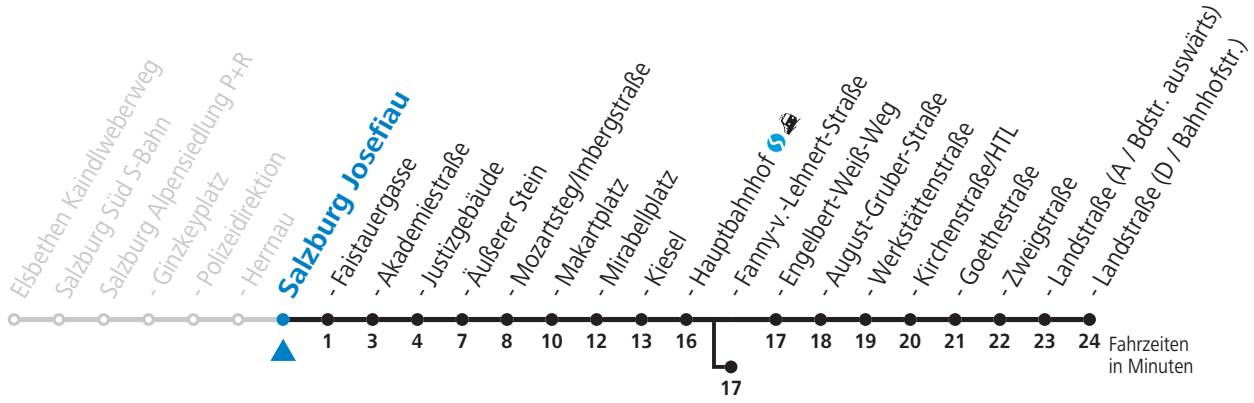

3 Salzburg Süd - Zentrum - Hauptbahnhof - Itzling - Salzburg Nord Sonderfahrplan - Coronabedingte Reduktion

gültig von 01.08. bis vsl. 10.09.2022.

Alle Angaben ohne Gewähr.

Montag bis Freitag, Sommerferien					Samstag					Sonn- und Feiertag					
3	40^d_a				4	04^d_a				4	04^d_a				
4	40_c				5	05_c	28	48		5	05_c	38			
5	08	28	44	59	6	08	28	48		6	08	38			
6	14	29	44	59	7	08	28	38	48	7	08	38			
7	14	29	44	59	8	08	19	29	44	59	8	08	38		
8	14	29	44	59	9	14	29	44	59	9	08	28	48		
9	14	29	44	59	10	14	29	44	59	10	08	28	48		
10	14	29	44	59	11	14	29	44	59	11	08	28	48		
11	14	29	44	59	12	14	29	44	59	12	08	28	48		
12	14	29	44	59	13	14	29	44	59	13	08	28	48		
13	14	29	44	59	14	14	29	44	59	14	08	28	48		
14	14	29	44	59	15	14	29	44	59	15	08	28	48		
15	14	29	44	59	16	14	29	44	59	16	08	28	48		
16	14	29	44	59	17	14	29	44	59	17	08	28	48		
17	14	29	44	59	18	14	28	48		18	08	28	48		
18	14	29	44	59	19	08	28	48		19	08	28	48		
19	14	28	48		20	08	28	48		20	08	28	48		
20	08	28	48		21	08	28	48		21	08	28	48		
21	08	28	48		22	08	28	48		22	08	28	48		
22	08	28	48		23	08	34			23	08	48^e_b			
23	08	48^e_b			0	04	34								
					1	34_c									

a = bis Salzburg Äußerer Stein
b = bis Salzburg Hauptbahnhof
c = bis Salzburg Fanny-v.-Lehnert-Straße

d = verkehrt weiter über F.-Hanusch-Platz und Maxplan bis Hauptbahnhof (Linien 3>7>1>2)
e = verkehrt weiter bis Schule Lehen (Linie 1)

NACHTSTERN: Freitag, sowie vor Sonn-/Feiertag ab ca. 22:00 Uhr - Verkehr nach Samstag-Fahrplan
Aufgabenträgerschaft / Betreiber: Salzburg AG, Verkehr, Plainstraße 70, 5020 Salzburg, Tel.: +43 (0)800 220 050