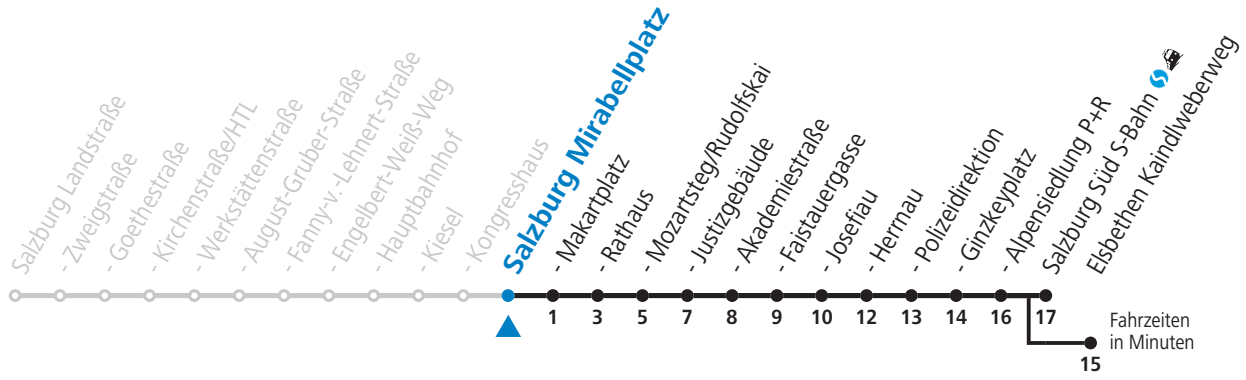

3 Salzburg Nord - Itzling - Hauptbahnhof - Zentrum - Salzburg Süd Sonderfahrplan - Coronabedingte Reduktion

gültig von 01.08. bis vsl. 10.09.2022.

Alle Angaben ohne Gewähr.

Montag bis Freitag, Sommerferien					Samstag					Sonn- und Feiertag					
4	14				4	39				4	39				
5	04	20	51		5	29				5	29				
6	16	31	46		6	11	31	51		6	13	43			
7	01	16	31	46	7	11	31	51		7	13	43			
8	01	16	31	46	8	11	21	31	51	8	13	45			
9	01	16	31	46	9	06	21	36	51	9	15	45			
10	01	16	31	46	10	06	21	36	51	10	11	31	51		
11	01	16	31	46	11	06	21	36	51	11	11	31	51		
12	01	16	31	46	12	06	21	36	51	12	11	31	51		
13	01	16	31	46	13	06	21	36	51	13	11	31	51		
14	01	16	31	46	14	06	21	36	51	14	11	31	51		
15	01	16	31	46	15	06	21	36	51	15	11	31	51		
16	01	16	31	46	16	06	21	36	51	16	11	31	51		
17	01	16	31	46	17	06	21	36	51	17	11	31	51		
18	01	16	31	46	18	06	21	36	51	18	11	31	51		
19	01	16	31	46	58	19	01_a	11	31	51	19	11	31	51	
20	11	31	51		20	11	31	51		20	11	31	51		
21	11	31	51		21	11	31	51		21	11	31	51		
22	11	31	51		22	11	31	51		22	11	31	51		
23	11	31_a	51_a		23	11_b	43_b	51_a		23	11	31_a	51_a		
0	23_a				0	13_b	43			0	23_a				
					1	13									
					2	03_a									

a = bis Salzburg Polizeidirektion   b = bis Elisabethen Kaindlweberweg   c = verkehrt weiter in Richtung Aigen (Linie 7)

NACHTSTERN: Freitag, sowie vor Sonn-/Feiertag ab ca. 22:00 Uhr - Verkehr nach Samstag-Fahrplan
Aufgabenträgerschaft / Betreiber: Salzburg AG, Verkehr, Plainstraße 70, 5020 Salzburg, Tel.: +43 (0)800 220 050