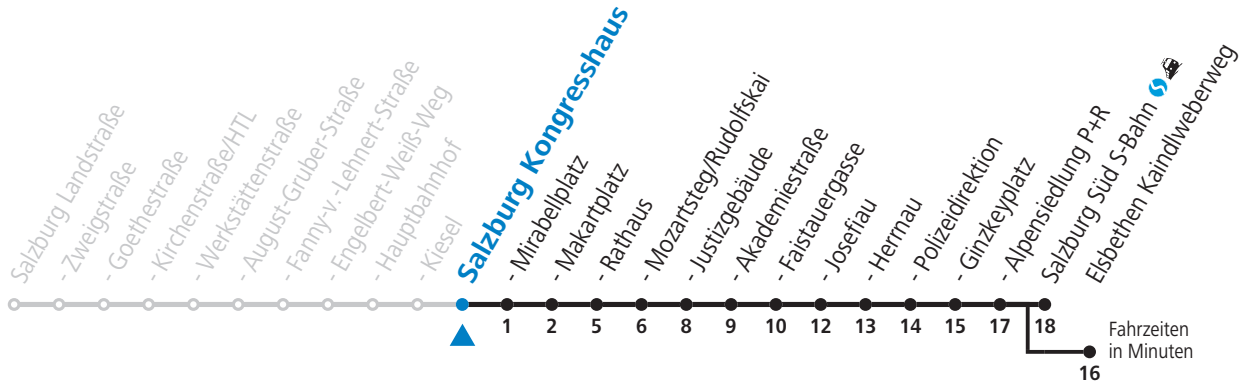

3 Salzburg Nord - Itzling - Hauptbahnhof - Zentrum - Salzburg Süd Sonderfahrplan - Coronabedingte Reduktion

gültig von 01.08. bis vsl. 10.09.2022.

Alle Angaben ohne Gewähr.

Montag bis Freitag, Sommerferien					Samstag					Sonn- und Feiertag				
4	13				4	38				4	38			
5	03	19	50		5	28				5	28			
6	14	29	44	59	6	10	30	50		6	12	42		
7	14	29	44	59	7	10	30	50		7	12	42		
8	14	29	44	59	8	10	20	30	50	8	12	44		
9	14	29	44	59	9	05	20	35	50	9	14	44		
10	14	29	44	59	10	05	20	35	50	10	10	30	50	
11	14	29	44	59	11	05	20	35	50	11	10	30	50	
12	14	29	44	59	12	05	20	35	50	12	10	30	50	
13	14	29	44	59	13	05	20	35	50	13	10	30	50	
14	14	29	44	59	14	05	20	35	50	14	10	30	50	
15	14	29	44	59	15	05	20	35	50	15	10	30	50	
16	14	29	44	59	16	05	20	35	50	16	10	30	50	
17	14	29	44	59	17	05	20	35	50	17	10	30	50	
18	14	29	44	59	18	05	20	35	50	18	10	30	50	
19	14	29	44	57	19	00_a	10	30	50	19	10	30	50	
20	10	30	50		20	10	30	50		20	10	30	50	
21	10	30	50		21	10	30	50		21	10	30	50	
22	10	30	50		22	10	30	50		22	10	30	50	
23	10	30_a	50_a		23	10_b^c	42_b^c	50_a		23	10	30_a	50_a	
0	22_a				0	12_b^c	42			0	22_a			
					1	12								
					2	02_a								

a = bis Salzburg Polizeidirektion   b = bis Elisabethen Kaindlweberweg   c = verkehrt weiter in Richtung Aigen (Linie 7)

NACHTSTERN: Freitag, sowie vor Sonn-/Feiertag ab ca. 22:00 Uhr - Verkehr nach Samstag-Fahrplan
Aufgabenträgerschaft / Betreiber: Salzburg AG, Verkehr, Plainstraße 70, 5020 Salzburg, Tel.: +43 (0)800 220 050