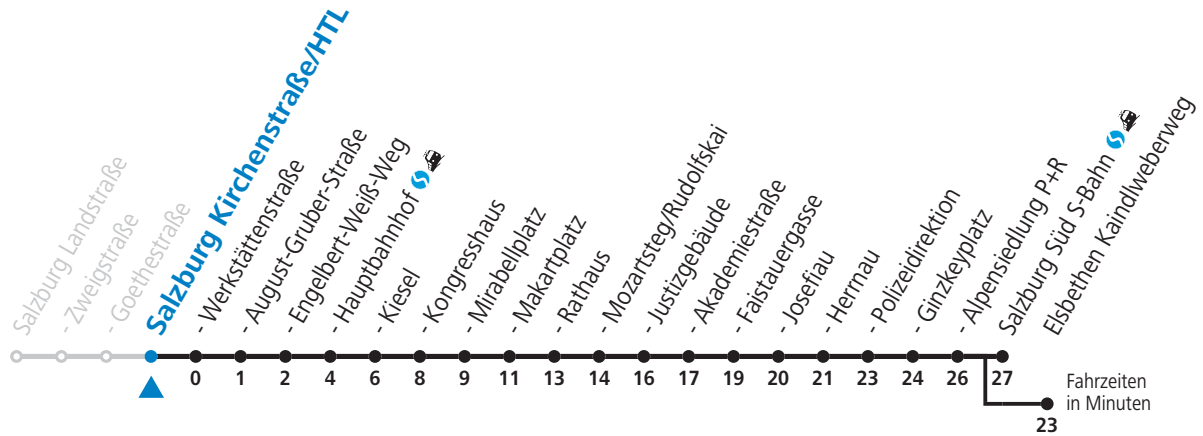

3 Salzburg Nord - Itzling - Hauptbahnhof - Zentrum - Salzburg Süd Sonderfahrplan - Coronabedingte Reduktion

gültig von 01.08. bis vsl. 10.09.2022.

Alle Angaben ohne Gewähr.

Montag bis Freitag, Sommerferien					Samstag					Sonn- und Feiertag					
5	42				6	02	22	42		6	05	35			
6	06	21	36	51	7	02	22	42		7	05	35			
7	06	21	36	51	8	02	12	22	41	56	8	05	36		
8	06	21	36	51	9	11	26	41	56	9	06	36			
9	06	21	36	51	10	11	26	41	56	10	02	22	42		
10	06	21	36	51	11	11	26	41	56	11	02	22	42		
11	06	21	36	51	12	11	26	41	56	12	02	22	42		
12	06	21	36	51	13	11	26	41	56	13	02	22	42		
13	06	21	36	51	14	11	26	41	56	14	02	22	42		
14	06	21	36	51	15	11	26	41	56	15	02	22	42		
15	06	21	36	51	16	11	26	41	56	16	02	22	42		
16	06	21	36	51	17	11	26	41	56	17	02	22	42		
17	06	21	36	51	18	11	26	42	52_a	18	02	22	42		
18	06	21	36	51	19	02	22	42		19	02	22	42		
19	06	21	36	49	20	02	22	42		20	02	22	42		
20	02	22	42		21	02	22	42		21	02	22	42		
21	02	22	42		22	02	22	42		22	02	22	42		
22	02	22	42		23	02_b	35_b	42_a		23	02	22_a	42_a		
23	02	22_a	42_a		0	05_b	35								
					1	05									

a = bis Salzburg Polizeidirektion   b = bis Elsbethen Kaindlweberweg   c = verkehrt weiter in Richtung Aigen (Linie 7)

NACHTSTERN: Freitag, sowie vor Sonn-/Feiertag ab ca. 22:00 Uhr - Verkehr nach Samstag-Fahrplan
Aufgabenträgerschaft / Betreiber: Salzburg AG, Verkehr, Plainstraße 70, 5020 Salzburg, Tel.: +43 (0)800 220 050