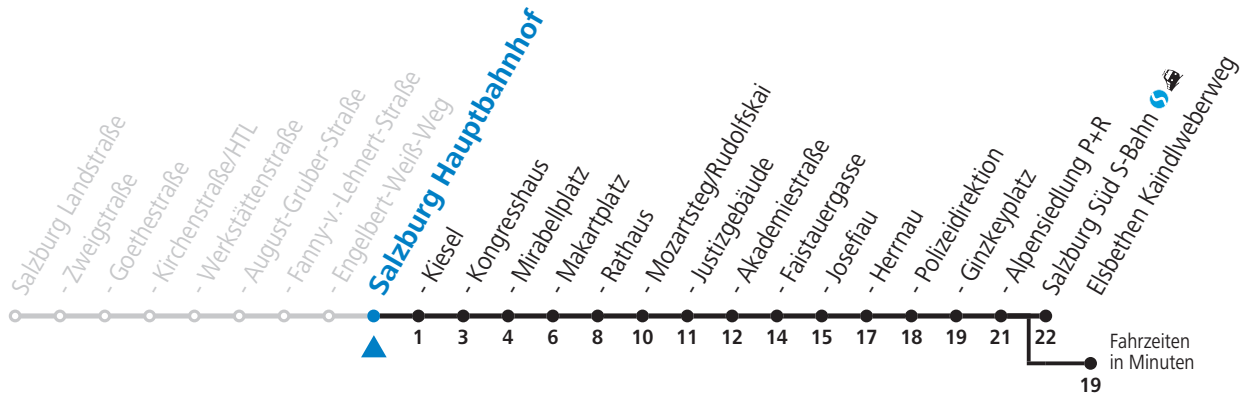

3 Salzburg Nord - Itzling - Hauptbahnhof - Zentrum - Salzburg Süd Sonderfahrplan - Coronabedingte Reduktion

gültig von 01.08. bis vsl. 10.09.2022.

Alle Angaben ohne Gewähr.

Montag bis Freitag, Sommerferien					Samstag					Sonn- und Feiertag					
4	10				4	35				4	35				
5	00	16	46		5	25				5	25				
6	11	26	41	56	6	06	26	46		6	09	39			
7	11	26	41	56	7	06	26	46		7	09	39			
8	11	26	41	56	8	06	16	26	46	8	09	41			
9	11	26	41	56	9	01	16	31	46	9	11	41			
10	11	26	41	56	10	01	16	31	46	10	06	26	46		
11	11	26	41	56	11	01	16	31	46	11	06	26	46		
12	11	26	41	56	12	01	16	31	46	12	06	26	46		
13	11	26	41	56	13	01	16	31	46	13	06	26	46		
14	11	26	41	56	14	01	16	31	46	14	06	26	46		
15	11	26	41	56	15	01	16	31	46	15	06	26	46		
16	11	26	41	56	16	01	16	31	46	16	06	26	46		
17	11	26	41	56	17	01	16	31	46	17	06	26	46		
18	11	26	41	56	18	01	16	31	46	56_a	18	06	26	46	
19	11	26	41	53	19	06	26	46		19	06	26	46		
20	06	26	46		20	06	26	46		20	06	26	46		
21	06	26	46		21	06	26	46		21	06	26	46		
22	06	26	46		22	06	26	46		22	06	26	46		
23	06	26_a	46_a		23	06_b	39_b	46_a		23	06	26_a	46_a		
0	19_a				0	09_b	39			0	19_a				
					1	09	59_a								

a = bis Salzburg Polizeidirektion   b = bis Elsbethen Kaindlweberweg   c = verkehrt weiter in Richtung Aigen (Linie 7)

NACHTSTERN: Freitag, sowie vor Sonn-/Feiertag ab ca. 22:00 Uhr - Verkehr nach Samstag-Fahrplan
Aufgabenträgerschaft / Betreiber: Salzburg AG, Verkehr, Plainstraße 70, 5020 Salzburg, Tel.: +43 (0)800 220 050