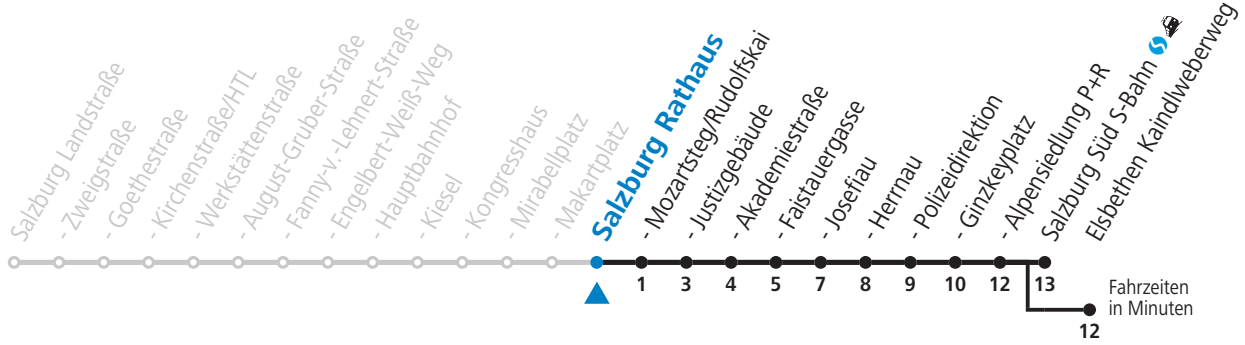

3 Salzburg Nord - Itzling - Hauptbahnhof - Zentrum - Salzburg Süd Sonderfahrplan - Coronabedingte Reduktion

gültig von 01.08. bis vsl. 10.09.2022.

Alle Angaben ohne Gewähr.

Montag bis Freitag, Sommerferien					Samstag					Sonn- und Feiertag				
4	17				4	42				4	42			
5	07	23	54		5	32				5	32			
6	20	35	50		6	14	34	54		6	16	46		
7	05	20	35	50	7	14	34	54		7	16	46		
8	05	20	35	50	8	14	24	34	55	8	16	49		
9	05	20	35	50	9	10	25	40	55	9	19	49		
10	05	20	35	50	10	10	25	40	55	10	14	34	54	
11	05	20	35	50	11	10	25	40	55	11	14	34	54	
12	05	20	35	50	12	10	25	40	55	12	14	34	54	
13	05	20	35	50	13	10	25	40	55	13	14	34	54	
14	05	20	35	50	14	10	25	40	55	14	14	34	54	
15	05	20	35	50	15	10	25	40	55	15	14	34	54	
16	05	20	35	50	16	10	25	40	55	16	14	34	54	
17	05	20	35	50	17	10	25	40	55	17	14	34	54	
18	05	20	35	50	18	10	25	40	54	18	14	34	54	
19	05	20	35	50	19	04_a	14	34	54	19	14	34	54	
20	01	14	34	54	20	14	34	54		20	14	34	54	
21	14	34	54		21	14	34	54		21	14	34	54	
22	14	34	54		22	14	34	54		22	14	34	54	
23	14	34_a	54_a		23	14_b	46_b	54_a		23	14	34_a	54_a	
0	26_a				0	16_b	46			0	26_a			
					1	16								
					2	06_a								

a = bis Salzburg Polizeidirektion   b = bis Elsbethen Kaindlweberweg   c = verkehrt weiter in Richtung Aigen (Linie 7)

NACHTSTERN: Freitag, sowie vor Sonn-/Feiertag ab ca. 22:00 Uhr - Verkehr nach Samstag-Fahrplan
Aufgabenträgerschaft / Betreiber: Salzburg AG, Verkehr, Plainstraße 70, 5020 Salzburg, Tel.: +43 (0)800 220 050