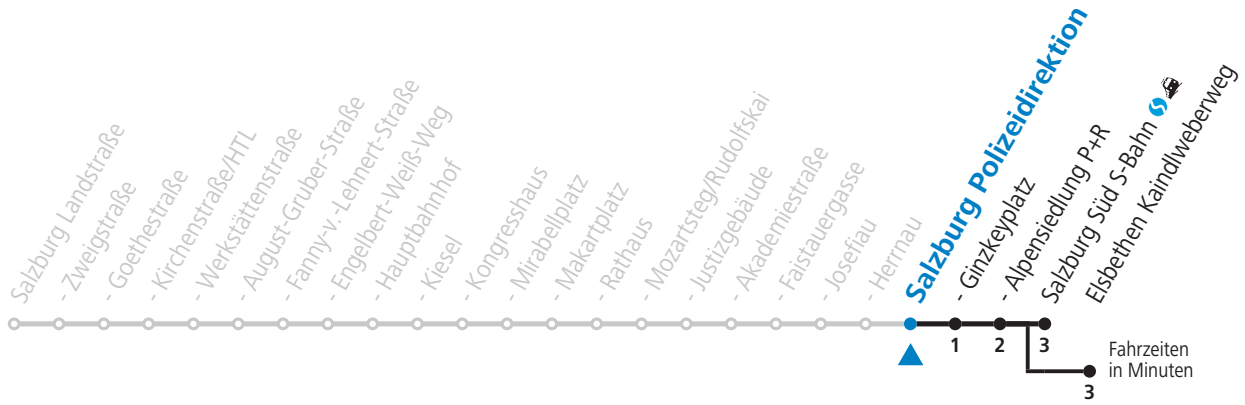

3 Salzburg Nord - Itzling - Hauptbahnhof - Zentrum - Salzburg Süd Sonderfahrplan - Coronabedingte Reduktion

gültig von 01.08. bis vsl. 10.09.2022.

Alle Angaben ohne Gewähr.

Montag bis Freitag, Sommerferien					Samstag					Sonn- und Feiertag				
4	25				4	50				4	50			
5	15	31			5	40				5	40			
6	04	30	45		6	24	44			6	24	54		
7	00	15	30	45	7	04	24	44		7	24	54		
8	00	15	30	45	8	04	24	34	44	8	24	59		
9	00	15	30	45	9	05	20	35	50	9	29	59		
10	00	15	30	45	10	05	20	35	50	10	24	44		
11	00	15	30	45	11	05	20	35	50	11	04	24	44	
12	00	15	30	45	12	05	20	35	50	12	04	24	44	
13	00	15	30	45	13	05	20	35	50	13	04	24	44	
14	00	15	30	45	14	05	20	35	50	14	04	24	44	
15	00	15	30	45	15	05	20	35	50	15	04	24	44	
16	00	15	30	45	16	05	20	35	50	16	04	24	44	
17	00	15	30	45	17	05	20	35	50	17	04	24	44	
18	00	15	30	45	18	05	20	35	50	18	04	24	44	
19	00	15	30	45	19	04	24	44		19	04	24	44	
20	00	11	24	44	20	04	24	44		20	04	24	44	
21	04	24	44		21	04	24	44		21	04	24	44	
22	04	24	44		22	04	24	44		22	04	24	44	
23	04	24			23	04	24^b_a	54^b_a		23	04	24		
					0	24^b_a	54							
					1	24								

a = bis Elsbethen Kaindlweberweg   b = verkehrt weiter in Richtung Aigen (Linie 7)

NACHTSTERN: Freitag, sowie vor Sonn-/Feiertag ab ca. 22:00 Uhr - Verkehr nach Samstag-Fahrplan
Aufgabenträgerschaft / Betreiber: Salzburg AG, Verkehr, Plainstraße 70, 5020 Salzburg, Tel.: +43 (0)800 220 050