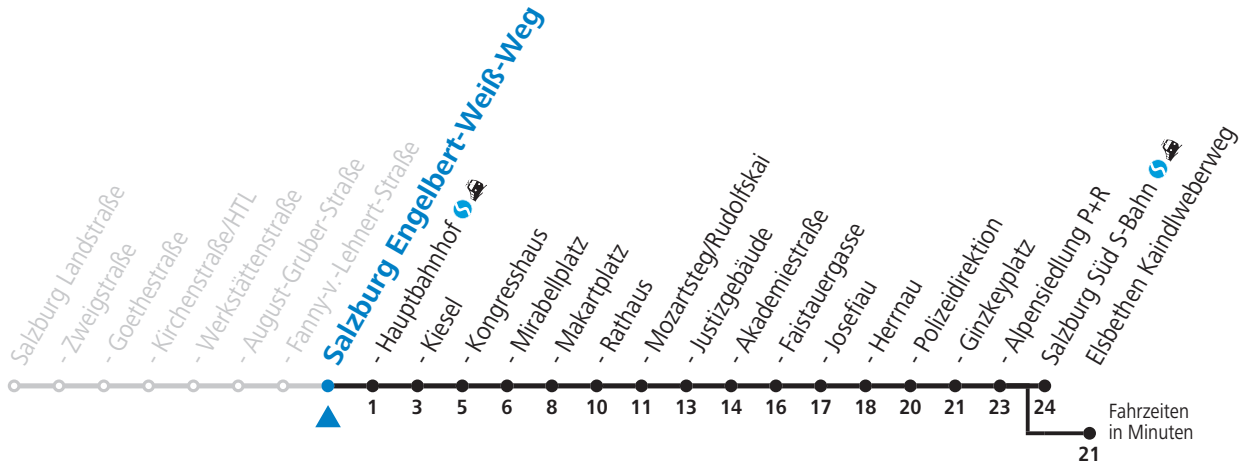

3 Salzburg Nord - Itzling - Hauptbahnhof - Zentrum - Salzburg Süd Sonderfahrplan - Coronabedingte Reduktion

gültig von 01.08. bis vsl. 10.09.2022.

Alle Angaben ohne Gewähr.

Montag bis Freitag, Sommerferien					Samstag					Sonn- und Feiertag					
4	09	58			4	33				4	33				
5	15	45			5	23				5	23				
6	09	24	39	54	6	05	25	45		6	07	37			
7	09	24	39	54	7	05	25	45		7	07	37			
8	09	24	39	54	8	05	15	25	44	59	8	07	39		
9	09	24	39	54	9	14	29	44	59		9	09	39		
10	09	24	39	54	10	14	29	44	59		10	05	25	45	
11	09	24	39	54	11	14	29	44	59		11	05	25	45	
12	09	24	39	54	12	14	29	44	59		12	05	25	45	
13	09	24	39	54	13	14	29	44	59		13	05	25	45	
14	09	24	39	54	14	14	29	44	59		14	05	25	45	
15	09	24	39	54	15	14	29	44	59		15	05	25	45	
16	09	24	39	54	16	14	29	44	59		16	05	25	45	
17	09	24	39	54	17	14	29	44	59		17	05	25	45	
18	09	24	39	54	18	14	29	45	55_a		18	05	25	45	
19	09	24	39	52	19	05	25	45			19	05	25	45	
20	05	25	45		20	05	25	45			20	05	25	45	
21	05	25	45		21	05	25	45			21	05	25	45	
22	05	25	45		22	05	25	45			22	05	25	45	
23	05	25_a	45_a		23	05_b^c	37_b^c	45_a			23	05	25_a	45_a	
					0	07_b^c	37								
					1	07	57_a								

a = bis Salzburg Polizeidirektion   b = bis Elsbethen Kaindlweberweg   c = verkehrt weiter in Richtung Aigen (Linie 7)

NACHTSTERN: Freitag, sowie vor Sonn-/Feiertag ab ca. 22:00 Uhr - Verkehr nach Samstag-Fahrplan
Aufgabenträgerschaft / Betreiber: Salzburg AG, Verkehr, Plainstraße 70, 5020 Salzburg, Tel.: +43 (0)800 220 050