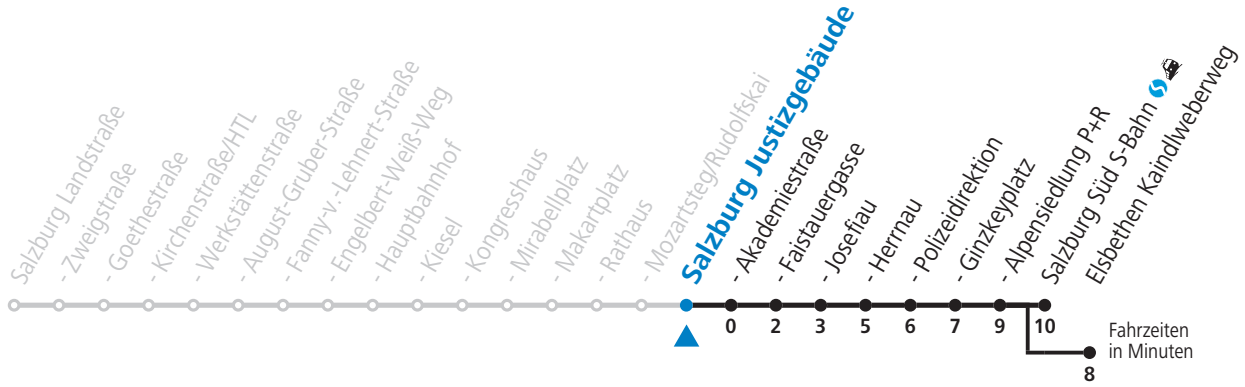

3 Salzburg Nord - Itzling - Hauptbahnhof - Zentrum - Salzburg Süd Sonderfahrplan - Coronabedingte Reduktion

gültig von 01.08. bis vsl. 10.09.2022.

Alle Angaben ohne Gewähr.

Montag bis Freitag, Sommerferien					Samstag					Sonn- und Feiertag				
4	21				4	46				4	46			
5	11	27	58		5	36				5	36			
6	23	38	53		6	18	38	58		6	20	50		
7	08	23	38	53	7	18	38	58		7	20	50		
8	08	23	38	53	8	18	28	38	58	8	20	53		
9	08	23	38	53	9	13	28	43	58	9	23	53		
10	08	23	38	53	10	13	28	43	58	10	18	38	58	
11	08	23	38	53	11	13	28	43	58	11	18	38	58	
12	08	23	38	53	12	13	28	43	58	12	18	38	58	
13	08	23	38	53	13	13	28	43	58	13	18	38	58	
14	08	23	38	53	14	13	28	43	58	14	18	38	58	
15	08	23	38	53	15	13	28	43	58	15	18	38	58	
16	08	23	38	53	16	13	28	43	58	16	18	38	58	
17	08	23	38	53	17	13	28	43	58	17	18	38	58	
18	08	23	38	53	18	13	28	43	58	18	18	38	58	
19	08	23	38	53	19	08_a	18	38	58	19	18	38	58	
20	05	18	38	58	20	18	38	58		20	18	38	58	
21	18	38	58		21	18	38	58		21	18	38	58	
22	18	38	58		22	18	38	58		22	18	38	58	
23	18	38_a	58_a		23	18_b	50_b	58_a		23	18	38_a	58_a	
0	30_a				0	20_b	50			0	30_a			
					1	20								
					2	10_a								

a = bis Salzburg Polizeidirektion   b = bis Elsbethen Kaindlweberweg   c = verkehrt weiter in Richtung Aigen (Linie 7)

NACHTSTERN: Freitag, sowie vor Sonn-/Feiertag ab ca. 22:00 Uhr - Verkehr nach Samstag-Fahrplan
Aufgabenträgerschaft / Betreiber: Salzburg AG, Verkehr, Plainstraße 70, 5020 Salzburg, Tel.: +43 (0)800 220 050