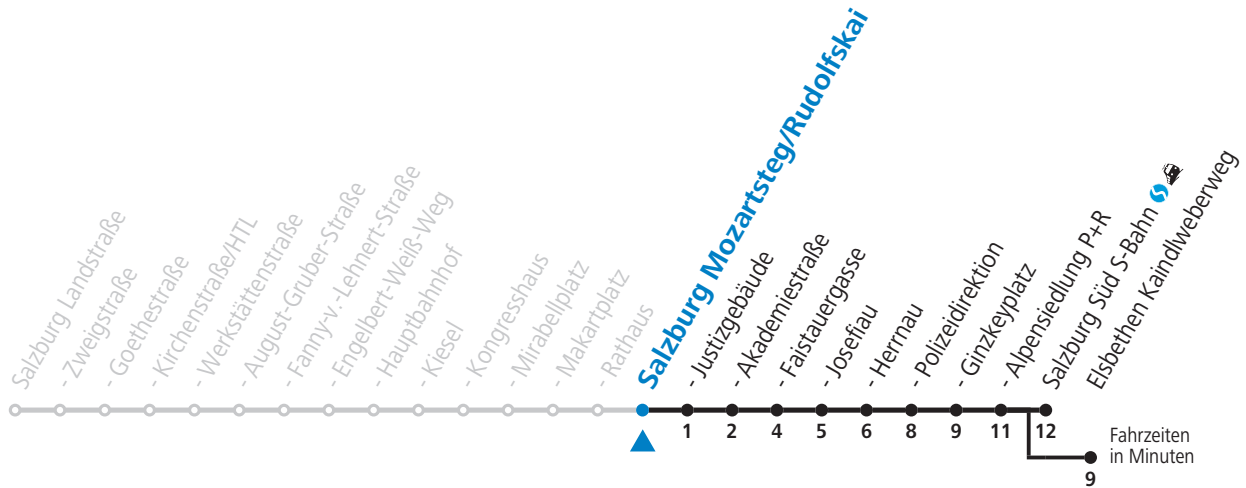

3 Salzburg Nord - Itzling - Hauptbahnhof - Zentrum - Salzburg Süd Sonderfahrplan - Coronabedingte Reduktion

gültig von 01.08. bis vsl. 10.09.2022.

Alle Angaben ohne Gewähr.

Montag bis Freitag, Sommerferien					Samstag					Sonn- und Feiertag				
4	20				4	45				4	45			
5	10	26	57		5	35				5	35			
6	21	36	51		6	17	37	57		6	19	49		
7	06	21	36	51	7	17	37	57		7	19	49		
8	06	21	36	51	8	17	27	37	56	8	19	51		
9	06	21	36	51	9	11	26	41	56	9	21	51		
10	06	21	36	51	10	11	26	41	56	10	17	37	57	
11	06	21	36	51	11	11	26	41	56	11	17	37	57	
12	06	21	36	51	12	11	26	41	56	12	17	37	57	
13	06	21	36	51	13	11	26	41	56	13	17	37	57	
14	06	21	36	51	14	11	26	41	56	14	17	37	57	
15	06	21	36	51	15	11	26	41	56	15	17	37	57	
16	06	21	36	51	16	11	26	41	56	16	17	37	57	
17	06	21	36	51	17	11	26	41	56	17	17	37	57	
18	06	21	36	51	18	11	26	41	57	18	17	37	57	
19	06	21	36	51	19	07_a	17	37	57	19	17	37	57	
20	04	17	37	57	20	17	37	57		20	17	37	57	
21	17	37	57		21	17	37	57		21	17	37	57	
22	17	37	57		22	17	37	57		22	17	37	57	
23	17	37_a	57_a		23	17_b	49_b	57_a		23	17	37_a	57_a	
0	29_a				0	19_b	49			0	29_a			
					1	19								
					2	09_a								

a = bis Salzburg Polizeidirektion   b = bis Elisabethen Kaindlweberweg   c = verkehrt weiter in Richtung Aigen (Linie 7)

NACHTSTERN: Freitag, sowie vor Sonn-/Feiertag ab ca. 22:00 Uhr - Verkehr nach Samstag-Fahrplan
Aufgabenträgerschaft / Betreiber: Salzburg AG, Verkehr, Plainstraße 70, 5020 Salzburg, Tel.: +43 (0)800 220 050