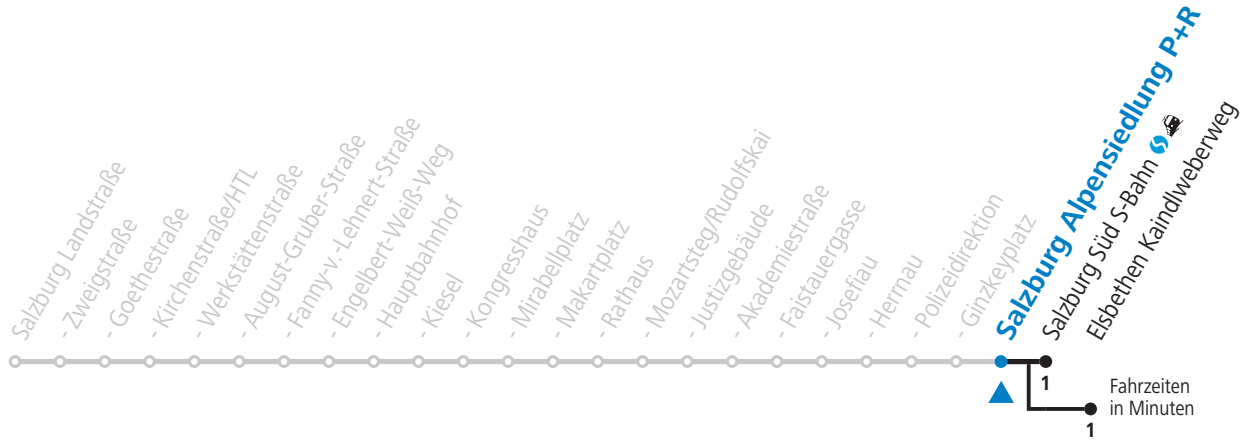

3 Salzburg Nord - Itzling - Hauptbahnhof - Zentrum - Salzburg Süd Sonderfahrplan - Coronabedingte Reduktion

gültig von 01.08. bis vsl. 10.09.2022.

Alle Angaben ohne Gewähr.

Montag bis Freitag, Sommerferien					Samstag					Sonn- und Feiertag				
4	28				4	52				4	52			
5	17	34	59		5	42				5	42			
6	07	29	33	48	6	27	47			6	26	56		
7	03	18	33	48	7	07	27	47		7	26	56		
8	03	18	33	48	8	07	27	37	47	8	26	57		
9	03	18	33	48	9	08	23	38	53	9	01	31	57	
10	03	18	33	48	10	08	23	38	53	10	01	27	47	
11	03	18	33	48	11	08	23	38	53	11	07	27	47	
12	03	18	33	48	12	08	23	38	53	12	07	27	47	
13	03	18	33	48	13	08	23	38	53	13	07	27	47	
14	03	18	33	48	14	08	23	38	53	14	07	27	47	
15	03	18	33	48	15	08	23	38	53	15	07	27	47	
16	03	18	33	48	16	08	23	38	53	16	07	27	47	
17	03	18	33	48	17	08	23	38	53	17	07	27	47	
18	03	18	33	48	18	08	23	38	53	18	07	27	47	
19	03	18	33	48	19	07	27	47		19	07	27	47	
20	03	14	27	47	20	07	27	47		20	07	27	47	
21	07	27	47		21	07	27	47		21	07	27	47	
22	07	27	47		22	07	27	47		22	07	27	47	
23	07	27			23	07	27^b_a	56^b_a		23	07	27		
					0	26^b_a	56							
					1	26								

a = bis Elsbethen Kaindlweberweg   b = verkehrt weiter in Richtung Aigen (Linie 7)

NACHTSTERN: Freitag, sowie vor Sonn-/Feiertag ab ca. 22:00 Uhr - Verkehr nach Samstag-Fahrplan
Aufgabenträgerschaft / Betreiber: Salzburg AG, Verkehr, Plainstraße 70, 5020 Salzburg, Tel.: +43 (0)800 220 050