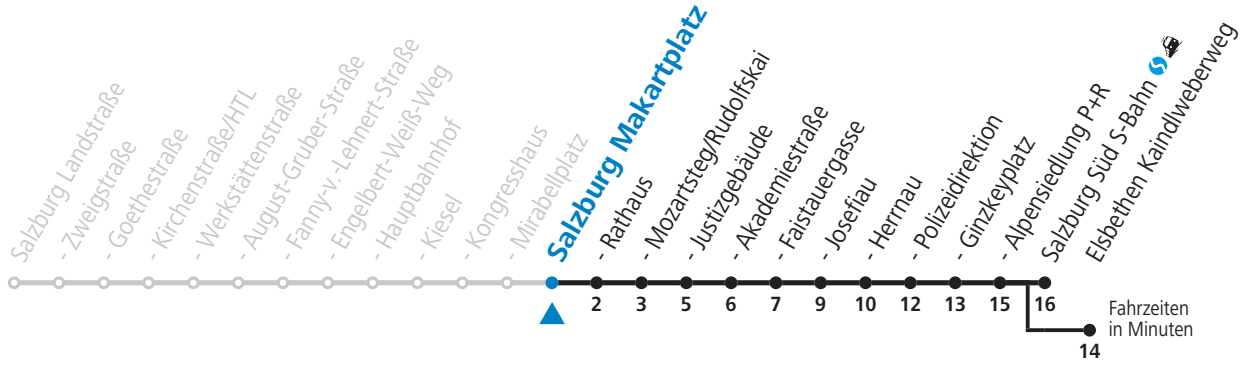

3 Salzburg Nord - Itzling - Hauptbahnhof - Zentrum - Salzburg Süd Sonderfahrplan - Coronabedingte Reduktion

gültig von 01.08. bis vsl. 10.09.2022.

Alle Angaben ohne Gewähr.

Montag bis Freitag, Sommerferien					Samstag					Sonn- und Feiertag					
4	15				4	40				4	40				
5	05	21	52		5	30				5	30				
6	17	32	47		6	12	32	52		6	14	44			
7	02	17	32	47	7	12	32	52		7	14	44			
8	02	17	32	47	8	12	22	32	53	8	14	47			
9	02	17	32	47	9	08	23	38	53	9	17	47			
10	02	17	32	47	10	08	23	38	53	10	12	32	52		
11	02	17	32	47	11	08	23	38	53	11	12	32	52		
12	02	17	32	47	12	08	23	38	53	12	12	32	52		
13	02	17	32	47	13	08	23	38	53	13	12	32	52		
14	02	17	32	47	14	08	23	38	53	14	12	32	52		
15	02	17	32	47	15	08	23	38	53	15	12	32	52		
16	02	17	32	47	16	08	23	38	53	16	12	32	52		
17	02	17	32	47	17	08	23	38	53	17	12	32	52		
18	02	17	32	47	18	08	23	38	52	18	12	32	52		
19	02	17	32	47	59	19	02_a	12	32	52	19	12	32	52	
20	12	32	52		20	12	32	52		20	12	32	52		
21	12	32	52		21	12	32	52		21	12	32	52		
22	12	32	52		22	12	32	52		22	12	32	52		
23	12	32_a	52_a		23	12_b	44_b	52_a		23	12	32_a	52_a		
0	24_a				0	14_b	44			0	24_a				
					1	14									
					2	04_a									

a = bis Salzburg Polizeidirektion   b = bis Elsbethen Kaindlweberweg   c = verkehrt weiter in Richtung Aigen (Linie 7)

NACHTSTERN: Freitag, sowie vor Sonn-/Feiertag ab ca. 22:00 Uhr - Verkehr nach Samstag-Fahrplan
Aufgabenträgerschaft / Betreiber: Salzburg AG, Verkehr, Plainstraße 70, 5020 Salzburg, Tel.: +43 (0)800 220 050