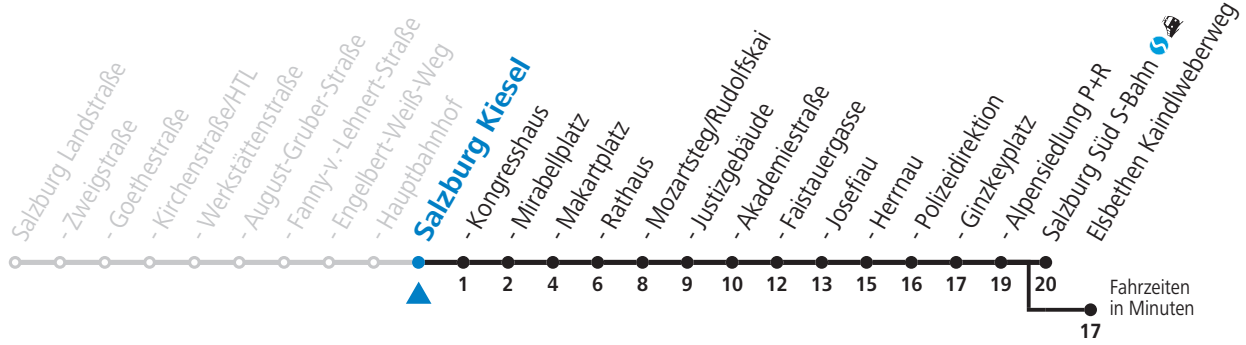

3 Salzburg Nord - Itzling - Hauptbahnhof - Zentrum - Salzburg Süd Sonderfahrplan - Coronabedingte Reduktion

gültig von 01.08. bis vsl. 10.09.2022.

Alle Angaben ohne Gewähr.

Montag bis Freitag, Sommerferien					Samstag					Sonn- und Feiertag				
4	12				4	36				4	36			
5	01	18	48		5	26				5	26			
6	13	28	43	58	6	08	28	48		6	10	40		
7	13	28	43	58	7	08	28	48		7	10	40		
8	13	28	43	58	8	08	18	28	48	8	10	43		
9	13	28	43	58	9	03	18	33	48	9	13	43		
10	13	28	43	58	10	03	18	33	48	10	08	28	48	
11	13	28	43	58	11	03	18	33	48	11	08	28	48	
12	13	28	43	58	12	03	18	33	48	12	08	28	48	
13	13	28	43	58	13	03	18	33	48	13	08	28	48	
14	13	28	43	58	14	03	18	33	48	14	08	28	48	
15	13	28	43	58	15	03	18	33	48	15	08	28	48	
16	13	28	43	58	16	03	18	33	48	16	08	28	48	
17	13	28	43	58	17	03	18	33	48	17	08	28	48	
18	13	28	43	58	18	03	18	33	48 58_a	18	08	28	48	
19	13	28	43	55	19	08	28	48		19	08	28	48	
20	08	28	48		20	08	28	48		20	08	28	48	
21	08	28	48		21	08	28	48		21	08	28	48	
22	08	28	48		22	08	28	48		22	08	28	48	
23	08	28_a	48_a		23	08_b^c	40_b^c	48_a		23	08	28_a	48_a	
0	20_a				0	10_b^c	40			0	20_a			
					1	10								
					2	00_a								

a = bis Salzburg Polizeidirektion   b = bis Elsbethen Kaindlweberweg   c = verkehrt weiter in Richtung Aigen (Linie 7)

NACHTSTERN: Freitag, sowie vor Sonn-/Feiertag ab ca. 22:00 Uhr - Verkehr nach Samstag-Fahrplan
Aufgabenträgerschaft / Betreiber: Salzburg AG, Verkehr, Plainstraße 70, 5020 Salzburg, Tel.: +43 (0)800 220 050