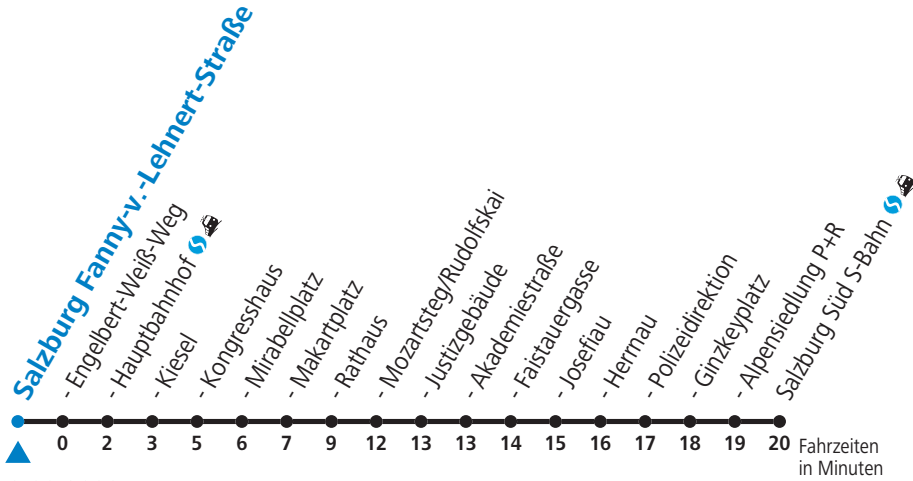

3 Salzburg Nord - Itzling - Hauptbahnhof - Zentrum - Salzburg Süd Sonderfahrplan - Coronabedingte Reduktion

gültig von 01.08. bis vsl. 10.09.2022.

Alle Angaben ohne Gewähr.

Montag bis Freitag, Sommerferien	Samstag	Sonn- und Feiertag
4 08 58	4 33	4 33
5 14	5 23	5 23
	1 57_a	

a = bis Salzburg Polizeidirektion

NACHTSTERN: Freitag, sowie vor Sonn-/Feiertag ab ca. 22:00 Uhr - Verkehr nach Samstag-Fahrplan
Aufgabenträgerschaft / Betreiber: Salzburg AG, Verkehr, Plainstraße 70, 5020 Salzburg, Tel.: +43 (0)800 220 050