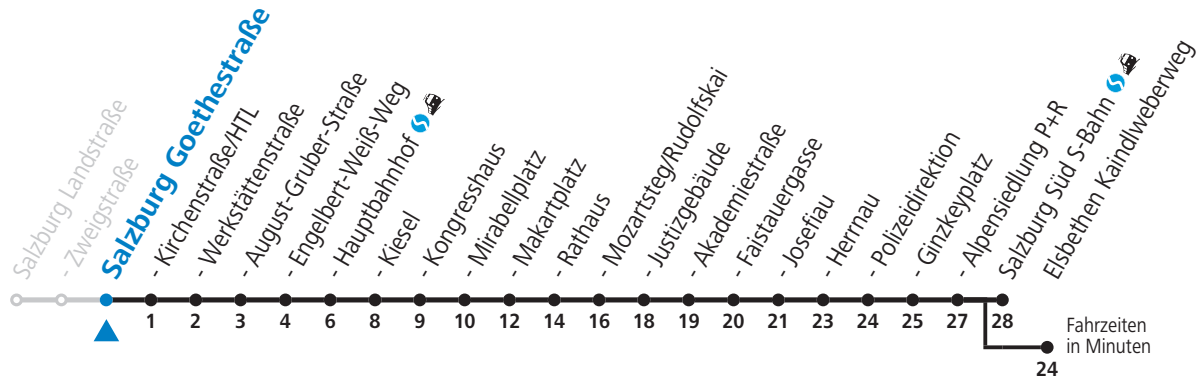

3 Salzburg Nord - Itzling - Hauptbahnhof - Zentrum - Salzburg Süd Sonderfahrplan - Coronabedingte Reduktion

gültig von 01.08. bis vsl. 10.09.2022.

Alle Angaben ohne Gewähr.

Montag bis Freitag, Sommerferien					Samstag					Sonn- und Feiertag					
5	41														
6	04	19	34	49	6	01	21	41		6	04	34			
7	04	19	34	49	7	01	21	41		7	04	34			
8	04	19	34	49	8	01	11	21	40	55	8	04	35		
9	04	19	34	49	9	10	25	40	55		9	05	35		
10	04	19	34	49	10	10	25	40	55		10	01	21	41	
11	04	19	34	49	11	10	25	40	55		11	01	21	41	
12	04	19	34	49	12	10	25	40	55		12	01	21	41	
13	04	19	34	49	13	10	25	40	55		13	01	21	41	
14	04	19	34	49	14	10	25	40	55		14	01	21	41	
15	04	19	34	49	15	10	25	40	55		15	01	21	41	
16	04	19	34	49	16	10	25	40	55		16	01	21	41	
17	04	19	34	49	17	10	25	40	55		17	01	21	41	
18	04	19	34	49	18	10	25	41	51_a		18	01	21	41	
19	04	19	34	48	19	01	21	41			19	01	21	41	
20	01	21	41		20	01	21	41			20	01	21	41	
21	01	21	41		21	01	21	41			21	01	21	41	
22	01	21	41		22	01	21	41			22	01	21	41	
23	01	21_a	41_a		23	01_c	34_c	41_a			23	01	21_a	41_a	
					0	04_b	34								
					1	04									

a = bis Salzburg Polizeidirektion   b = bis Elsbethen Kaindlweberweg   c = verkehrt weiter in Richtung Aigen (Linie 7)

NACHTSTERN: Freitag, sowie vor Sonn-/Feiertag ab ca. 22:00 Uhr - Verkehr nach Samstag-Fahrplan
Aufgabenträgerschaft / Betreiber: Salzburg AG, Verkehr, Plainstraße 70, 5020 Salzburg, Tel.: +43 (0)800 220 050