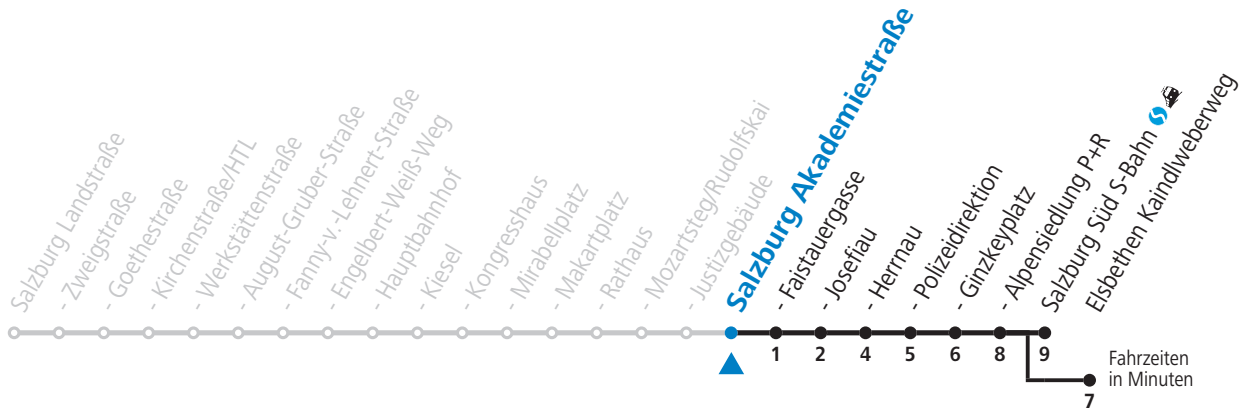

3 Salzburg Nord - Itzling - Hauptbahnhof - Zentrum - Salzburg Süd Sonderfahrplan - Coronabedingte Reduktion

gültig von 01.08. bis vsl. 10.09.2022.

Alle Angaben ohne Gewähr.

Montag bis Freitag, Sommerferien					Samstag					Sonn- und Feiertag				
4	22				4	46				4	46			
5	11	28	59		5	36				5	36			
6	24	39	54		6	19	39	59		6	20	50		
7	09	24	39	54	7	19	39	59		7	20	50		
8	09	24	39	54	8	19	29	39	59	8	20	54		
9	09	24	39	54	9	14	29	44	59	9	24	54		
10	09	24	39	54	10	14	29	44	59	10	19	39	59	
11	09	24	39	54	11	14	29	44	59	11	19	39	59	
12	09	24	39	54	12	14	29	44	59	12	19	39	59	
13	09	24	39	54	13	14	29	44	59	13	19	39	59	
14	09	24	39	54	14	14	29	44	59	14	19	39	59	
15	09	24	39	54	15	14	29	44	59	15	19	39	59	
16	09	24	39	54	16	14	29	44	59	16	19	39	59	
17	09	24	39	54	17	14	29	44	59	17	19	39	59	
18	09	24	39	54	18	14	29	44	59	18	19	39	59	
19	09	24	39	54	19	09_a	19	39	59	19	19	39	59	
20	06	19	39	59	20	19	39	59		20	19	39	59	
21	19	39	59		21	19	39	59		21	19	39	59	
22	19	39	59		22	19	39	59		22	19	39	59	
23	19	39_a	59_a		23	19_b	50_b	59_a		23	19	39_a	59_a	
0	30_a				0	20_b	50			0	30_a			
					1	20								
					2	10_a								

a = bis Salzburg Polizeidirektion   b = bis Elsbethen Kaindlweberweg   c = verkehrt weiter in Richtung Aigen (Linie 7)

NACHTSTERN: Freitag, sowie vor Sonn-/Feiertag ab ca. 22:00 Uhr - Verkehr nach Samstag-Fahrplan
Aufgabenträgerschaft / Betreiber: Salzburg AG, Verkehr, Plainstraße 70, 5020 Salzburg, Tel.: +43 (0)800 220 050