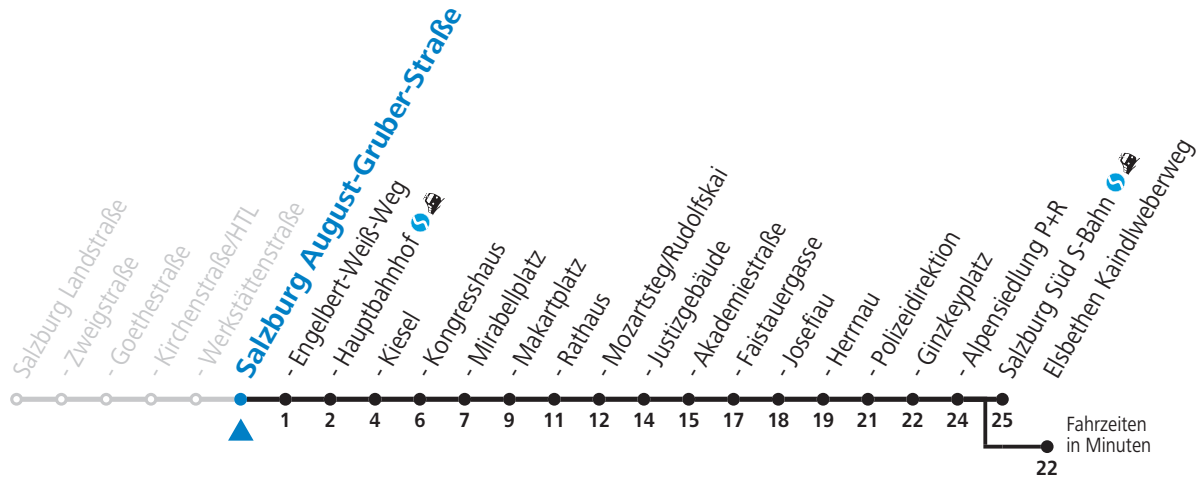

3 Salzburg Nord - Itzling - Hauptbahnhof - Zentrum - Salzburg Süd Sonderfahrplan - Coronabedingte Reduktion

gültig von 01.08. bis vsl. 10.09.2022.

Alle Angaben ohne Gewähr.

Montag bis Freitag, Sommerferien					Samstag					Sonn- und Feiertag			
5	44				6	04	24	44		6	06	36	
6	08	23	38	53	7	04	24	44		7	06	36	
7	08	23	38	53	8	04	14	24	43	58	8	06	38
8	08	23	38	53	9	13	28	43	58	9	08	38	
9	08	23	38	53	10	13	28	43	58	10	04	24	44
10	08	23	38	53	11	13	28	43	58	11	04	24	44
11	08	23	38	53	12	13	28	43	58	12	04	24	44
12	08	23	38	53	13	13	28	43	58	13	04	24	44
13	08	23	38	53	14	13	28	43	58	14	04	24	44
14	08	23	38	53	15	13	28	43	58	15	04	24	44
15	08	23	38	53	16	13	28	43	58	16	04	24	44
16	08	23	38	53	17	13	28	43	58	17	04	24	44
17	08	23	38	53	18	13	28	44	54_a	18	04	24	44
18	08	23	38	53	19	04	24	44		19	04	24	44
19	08	23	38	51	20	04	24	44		20	04	24	44
20	04	24	44		21	04	24	44		21	04	24	44
21	04	24	44		22	04	24	44		22	04	24	44
22	04	24	44		23	04_b	36_b	44_a		23	04	24_a	44_a
23	04	24_a	44_a		0	06_b	36						
					1	06							

a = bis Salzburg Polizeidirektion   b = bis Elsbethen Kaindlweberweg   c = verkehrt weiter in Richtung Aigen (Linie 7)

NACHTSTERN: Freitag, sowie vor Sonn-/Feiertag ab ca. 22:00 Uhr - Verkehr nach Samstag-Fahrplan
Aufgabenträgerschaft / Betreiber: Salzburg AG, Verkehr, Plainstraße 70, 5020 Salzburg, Tel.: +43 (0)800 220 050