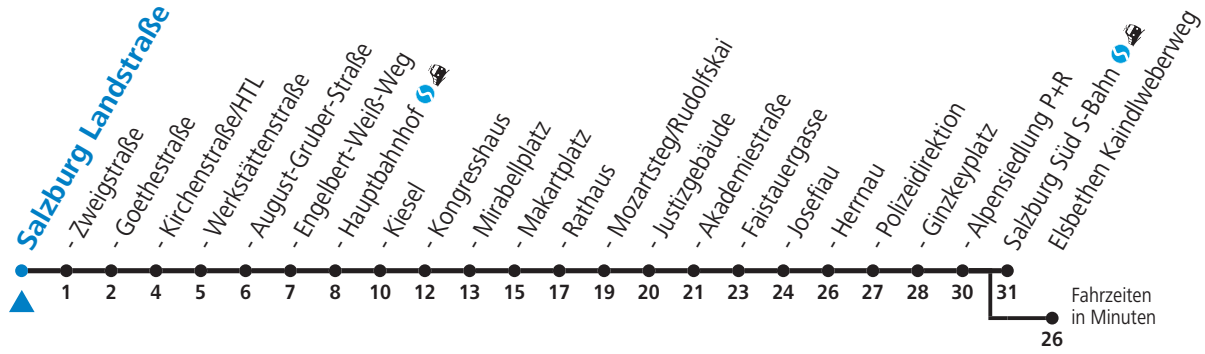

3 Salzburg Nord - Itzling - Hauptbahnhof - Zentrum - Salzburg Süd Sonderfahrplan - Coronabedingte Reduktion

gültig von 01.08. bis vsl. 10.09.2022.

Alle Angaben ohne Gewähr.

Montag bis Freitag, Sommerferien					Samstag					Sonn- und Feiertag				
5	38				5	58								
6	01	16	31	46	6	18	38	58		6	02	32		
7	01	16	31	46	7	18	38	58		7	02	32		
8	01	16	31	46	8	08	18	37	52	8	02	33		
9	01	16	31	46	9	07	22	37	52	9	03	33	58	
10	01	16	31	46	10	07	22	37	52	10	18	38	58	
11	01	16	31	46	11	07	22	37	52	11	18	38	58	
12	01	16	31	46	12	07	22	37	52	12	18	38	58	
13	01	16	31	46	13	07	22	37	52	13	18	38	58	
14	01	16	31	46	14	07	22	37	52	14	18	38	58	
15	01	16	31	46	15	07	22	37	52	15	18	38	58	
16	01	16	31	46	16	07	22	37	52	16	18	38	58	
17	01	16	31	46	17	07	22	37	52	17	18	38	58	
18	01	16	31	46	18	07	22	38	48 _a 58	18	18	38	58	
19	01	16	31	45 58	19	18	38	58		19	18	38	58	
20	18	38	58		20	18	38	58		20	18	38	58	
21	18	38	58		21	18	38	58		21	18	38	58	
22	18	38	58		22	18	38	58 _b		22	18	38	58	
23	18 _a	38 _a			23	32 _b	38 _a			23	18 _a	38 _a		
					0	02 _b	32							
					1	02								

a = bis Salzburg Polizeidirektion b = bis Elisabethen Kaindlweberweg c = verkehrt weiter in Richtung Aigen (Linie 7)

NACHTSTERN: Freitag, sowie vor Sonn-/Feiertag ab ca. 22:00 Uhr - Verkehr nach Samstag-Fahrplan
Aufgabenträgerschaft / Betreiber: Salzburg AG, Verkehr, Plainstraße 70, 5020 Salzburg, Tel.: +43 (0)800 220 050