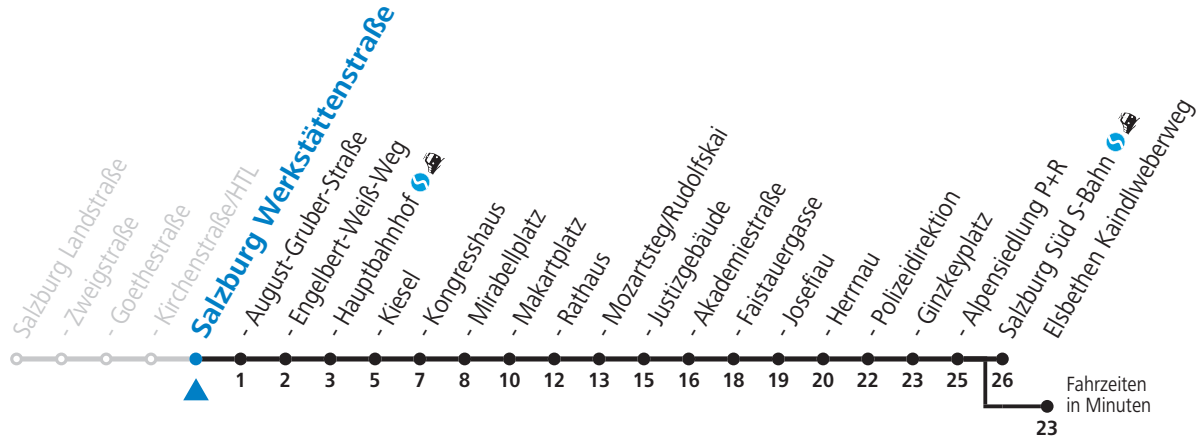

3 Salzburg Nord - Itzling - Hauptbahnhof - Zentrum - Salzburg Süd Sonderfahrplan - Coronabedingte Reduktion

gültig von 01.08. bis vsl. 10.09.2022.

Alle Angaben ohne Gewähr.

Montag bis Freitag, Sommerferien					Samstag					Sonn- und Feiertag			
5	43				6	03	23	43		6	05	35	
6	07	22	37	52	7	03	23	43		7	05	35	
7	07	22	37	52	8	03	13	23	42	57	8	05	37
8	07	22	37	52	9	12	27	42	57	9	07	37	
9	07	22	37	52	10	12	27	42	57	10	03	23	43
10	07	22	37	52	11	12	27	42	57	11	03	23	43
11	07	22	37	52	12	12	27	42	57	12	03	23	43
12	07	22	37	52	13	12	27	42	57	13	03	23	43
13	07	22	37	52	14	12	27	42	57	14	03	23	43
14	07	22	37	52	15	12	27	42	57	15	03	23	43
15	07	22	37	52	16	12	27	42	57	16	03	23	43
16	07	22	37	52	17	12	27	42	57	17	03	23	43
17	07	22	37	52	18	12	27	43	53_a	18	03	23	43
18	07	22	37	52	19	03	23	43		19	03	23	43
19	07	22	37	50	20	03	23	43		20	03	23	43
20	03	23	43		21	03	23	43		21	03	23	43
21	03	23	43		22	03	23	43		22	03	23	43
22	03	23	43		23	03_b	23_b	43_a		23	03	23_a	43_a
23	03	23_a	43_a		0	05_b	35						
					1	05							

a = bis Salzburg Polizeidirektion   b = bis Elisabethen Kaindlweberweg   c = verkehrt weiter in Richtung Aigen (Linie 7)

NACHTSTERN: Freitag, sowie vor Sonn-/Feiertag ab ca. 22:00 Uhr - Verkehr nach Samstag-Fahrplan
Aufgabenträgerschaft / Betreiber: Salzburg AG, Verkehr, Plainstraße 70, 5020 Salzburg, Tel.: +43 (0)800 220 050