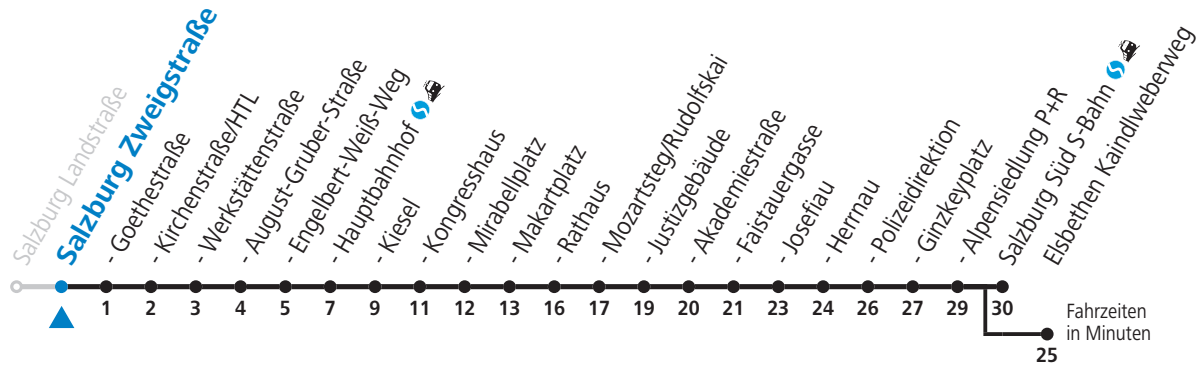

3 Salzburg Nord - Itzling - Hauptbahnhof - Zentrum - Salzburg Süd Sonderfahrplan - Coronabedingte Reduktion

gültig von 01.08. bis vsl. 10.09.2022.

Alle Angaben ohne Gewähr.

Montag bis Freitag, Sommerferien					Samstag					Sonn- und Feiertag				
5	39				5	59								
6	03	18	33	48	6	19	39	59		6	03	33		
7	03	18	33	48	7	19	39	59		7	03	33		
8	03	18	33	48	8	09	19	38	53	8	03	34		
9	03	18	33	48	9	08	23	38	53	9	04	34	59	
10	03	18	33	48	10	08	23	38	53	10	19	39	59	
11	03	18	33	48	11	08	23	38	53	11	19	39	59	
12	03	18	33	48	12	08	23	38	53	12	19	39	59	
13	03	18	33	48	13	08	23	38	53	13	19	39	59	
14	03	18	33	48	14	08	23	38	53	14	19	39	59	
15	03	18	33	48	15	08	23	38	53	15	19	39	59	
16	03	18	33	48	16	08	23	38	53	16	19	39	59	
17	03	18	33	48	17	08	23	38	53	17	19	39	59	
18	03	18	33	48	18	08	23	39	49_a 59	18	19	39	59	
19	03	18	33	46 59	19	19	39	59		19	19	39	59	
20	19	39	59		20	19	39	59		20	19	39	59	
21	19	39	59		21	19	39	59		21	19	39	59	
22	19	39	59		22	19	39	59^c_b		22	19	39	59	
23	19_a 39_a				23	33^c_b 39_a				23	19_a 39_a			
					0	03^c_b 33								
					1	03								

a = bis Salzburg Polizeidirektion   b = bis Elisabethen Kaindlweberweg   c = verkehrt weiter in Richtung Aigen (Linie 7)

NACHTSTERN: Freitag, sowie vor Sonn-/Feiertag ab ca. 22:00 Uhr - Verkehr nach Samstag-Fahrplan
Aufgabenträgerschaft / Betreiber: Salzburg AG, Verkehr, Plainstraße 70, 5020 Salzburg, Tel.: +43 (0)800 220 050