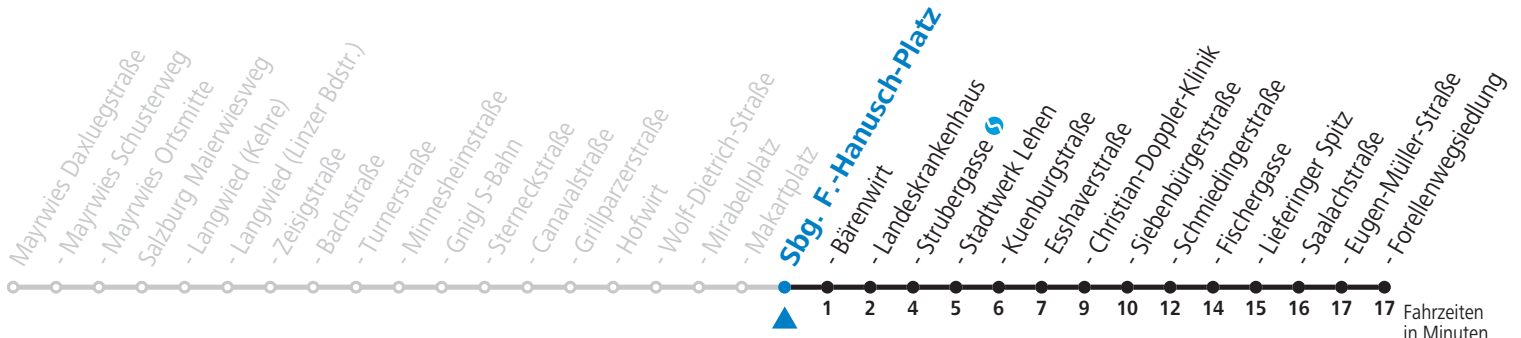

4 Mayrwies - Langwied - Zentrum - LKH - Lehen - Lieferung Sonderfahrplan - Coronabedingte Reduktion

gültig von 01.08. bis vsl. 10.09.2022.

Fahrzeiten
in Minuten
Alle Angaben ohne Gewähr.

Montag bis Freitag, Sommerferien	Samstag	Sonn- und Feiertag
5 01 11 21 31 46	5 38 58	5 30
6 01 16 31 46	6 08 28 48	6 00 30
7 01 16 31 46	7 08 28 48	7 00 30
8 01 16 31 46	8 08 18 28 48 57	8 00 30
9 01 16 31 46	9 06 21 36 51	9 00 30 48
10 01 16 31 46	10 06 21 36 51	10 08 28 48
11 01 16 31 46	11 06 21 36 51	11 08 28 48
12 01 16 31 46	12 06 21 36 51	12 08 28 48
13 01 16 31 46	13 06 21 36 51	13 08 28 48
14 01 16 31 46	14 06 21 36 51	14 08 28 48
15 01 16 31 46	15 06 21 36 51	15 08 28 48
16 01 16 31 46	16 06 21 36 51	16 08 28 48
17 01 16 31 46	17 06 21 36 51	17 08 28 48
18 01 16 31 46	18 08 28 48	18 08 28 48
19 01 13 28 48	19 08 28 48	19 08 28 48
20 08 28 48	20 08 28 48	20 08 28 48
21 08 28 48	21 08 28 48	21 08 28 48
22 08 28 48	22 08 28 48	22 08 28 48
23 15	23 15 45	23 15
	0 15 45	

NACHTSTERN: Freitag, sowie vor Sonn-/Feiertag ab ca. 22:00 Uhr - Verkehr nach Samstag-Fahrplan

Ferien im Bundesland Salzburg: 23.12.2019 bis 06.01.2020, 10.02. bis 16.02., 04. bis 14.04., 22.05., 30.05. bis 02.06., 11.07. bis 13.09., 24.09., 26.10. bis 02.11.2020 (Vorbehaltlich Änderungen durch die Schulbehörde)

Aufgabenträgerschaft / Betreiber: Salzburg AG, Verkehr, Plainstraße 70, 5020 Salzburg, Tel.: +43 (0)800 220 050