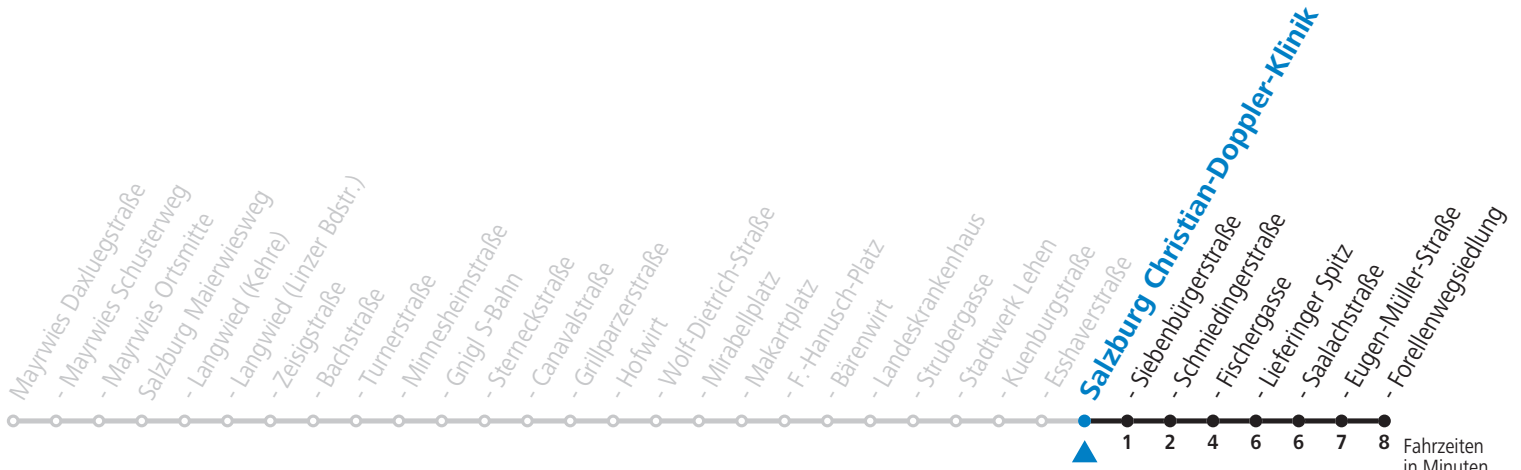

4 Mayrwies - Langwied - Zentrum - LKH - Lehen - Lieferung Sonderfahrplan - Coronabedingte Reduktion

gültig von 01.08. bis vsl. 10.09.2022.

Montag bis Freitag, Sommerferien	Samstag	Sonn- und Feiertag
5 09 20 30 41 56	5 46	5 38
6 11 26 41 56	6 06 16 36 56	6 08 38
7 11 26 41 56	7 16 36 56	7 08 38
8 11 26 41 56	8 16 26 36 56	8 08 38
9 11 26 41 56	9 05 16 31 46	9 08 38 56
10 11 26 41 56	10 01 16 31 46	10 16 36 56
11 11 26 41 56	11 01 16 31 46	11 16 36 56
12 11 26 41 56	12 01 16 31 46	12 16 36 56
13 11 26 41 56	13 01 16 31 46	13 16 36 56
14 11 26 41 56	14 01 16 31 46	14 16 36 56
15 11 26 41 56	15 01 16 31 46	15 16 36 56
16 11 26 41 56	16 01 16 31 46	16 16 36 56
17 11 26 41 56	17 01 16 31 46	17 16 36 56
18 11 26 41 56	18 01 16 36 56	18 16 36 56
19 11 21 36 56	19 16 36 56	19 16 36 56
20 16 36 56	20 16 36 56	20 16 36 56
21 16 36 56	21 16 36 56	21 16 36 56
22 16 36 56	22 16 36 56	22 16 36 56
23 22	23 22 52	23 22
	0 22 52	

NACHTSTERN: Freitag, sowie vor Sonn-/Feiertag ab ca. 22:00 Uhr - Verkehr nach Samstag-Fahrplan

Ferien im Bundesland Salzburg: 23.12.2019 bis 06.01.2020, 10.02. bis 16.02., 04. bis 14.04., 22.05., 30.05. bis 02.06., 11.07. bis 13.09., 24.09., 26.10. bis 02.11.2020 (Vorbehaltlich Änderungen durch die Schulbehörde)

Aufgabenträgerschaft / Betreiber: Salzburg AG, Verkehr, Plainstraße 70, 5020 Salzburg, Tel.: +43 (0)800 220 050