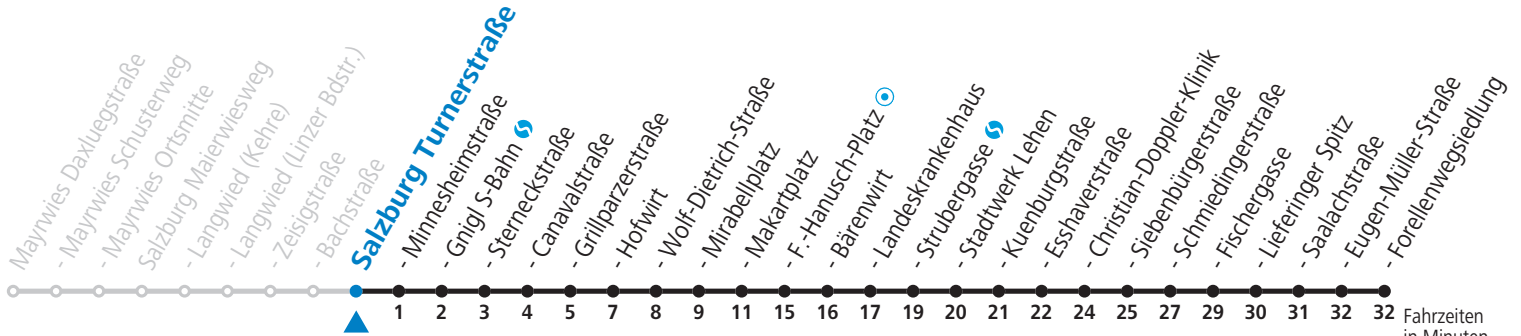

4 Mayrwies - Langwied - Zentrum - LKH - Lehen - Lieferung Sonderfahrplan - Coronabedingte Reduktion

gültig von 01.08. bis vsl. 10.09.2022.

Fahrzeiten in Minuten
Alle Angaben ohne Gewähr.

Montag bis Freitag, Sommerferien					Samstag					Sonn- und Feiertag				
5	15	30	45		5	53								
6	00	15	30	45	6	13	33	53		6	15	45		
7	00	15	30	45	7	13	33	53		7	15	45		
8	00	15	30	45	8	13	33	50		8	15	45		
9	00	15	30	45	9	05	20	35	50	9	15	33	53	
10	00	15	30	45	10	05	20	35	50	10	13	33	53	
11	00	15	30	45	11	05	20	35	50	11	13	33	53	
12	00	15	30	45	12	05	20	35	50	12	13	33	53	
13	00	15	30	45	13	05	20	35	50	13	13	33	53	
14	00	15	30	45	14	05	20	35	50	14	13	33	53	
15	00	15	30	45	15	05	20	35	50	15	13	33	53	
16	00	15	30	45	16	05	20	35	50	16	13	33	53	
17	00	15	30	45	17	05	20	35	53	17	13	33	53	
18	00	15	30	45 58	18	13	33	53		18	13	33	53	
19	13	33	43^c	53	19	13	33	53		19	13	33	53	
20	13	33	53		20	13	33	53		20	13	33	53	
21	13	33	53		21	13	33	53		21	13	33	53	
22	13	33	53^c		22	13	33	53^c		22	13	33	53^c	
23	03	23^d	33^d		23	03	23^d	33		23	03	23^d	33^d	
					0	03	33							

a = bis Salzburg Gnigl S-Bahn c = verkehrt via Makartplatz weiter bis Polizeidirektion/Betriebshof
b = bis Salzburg Mirabellplatz d = verkehrt via Volksgarten weiter bis Polizeidirektion/Betriebshof

NACHTSTERN: Freitag, sowie vor Sonn-/Feiertag ab ca. 22:00 Uhr - Verkehr nach Samstag-Fahrplan
Ferien im Bundesland Salzburg: 23.12.2019 bis 06.01.2020, 10.02. bis 16.02., 04. bis 14.04., 22.05., 30.05. bis 02.06., 11.07. bis 13.09., 24.09., 26.10. bis 02.11.2020 (Vorbehaltlich Änderungen durch die Schulbehörde)

Aufgabenträgerschaft / Betreiber: Salzburg AG, Verkehr, Plainstraße 70, 5020 Salzburg, Tel.: +43 (0)800 220 050