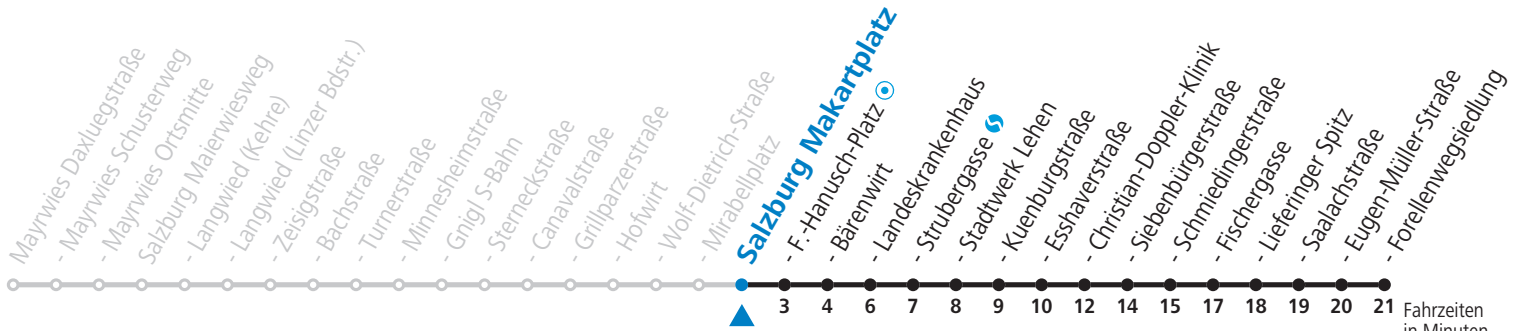

4 Mayrwies - Langwied - Zentrum - LKH - Lehen - Lieferung Sonderfahrplan - Coronabedingte Reduktion

gültig von 01.08. bis vsl. 10.09.2022.

Fahrzeiten in Minuten
Alle Angaben ohne Gewähr.

Montag bis Freitag, Sommerferien					Samstag					Sonn- und Feiertag				
5	27	42	57		6	05	25	45		6	27	57		
6	12	27	42	57	7	05	25	45		7	27	57		
7	12	27	42	57	8	05	25	45		8	27	57		
8	12	27	42	57	9	02	17	32	47	9	27	45		
9	12	27	42	57	10	02	17	32	47	10	05	25	45	
10	12	27	42	57	11	02	17	32	47	11	05	25	45	
11	12	27	42	57	12	02	17	32	47	12	05	25	45	
12	12	27	42	57	13	02	17	32	47	13	05	25	45	
13	12	27	42	57	14	02	17	32	47	14	05	25	45	
14	12	27	42	57	15	02	17	32	47	15	05	25	45	
15	12	27	42	57	16	02	17	32	47	16	05	25	45	
16	12	27	42	57	17	02	17	32	47	17	05	25	45	
17	12	27	42	57	18	05	25	45		18	05	25	45	
18	12	27	42	57	19	05	25	45		19	05	25	45	
19	10	25	45		20	05	25	45		20	05	25	45	
20	05	25	45		21	05	25	45		21	05	25	45	
21	05	25	45		22	05	25	45		22	05	25	45	
22	05	25	45		23	12	42			23	12			
23	12				0	12	42							

NACHTSTERN: Freitag, sowie vor Sonn-/Feiertag ab ca. 22:00 Uhr - Verkehr nach Samstag-Fahrplan

Ferien im Bundesland Salzburg: 23.12.2019 bis 06.01.2020, 10.02. bis 16.02., 04. bis 14.04., 22.05., 30.05. bis 02.06., 11.07. bis 13.09., 24.09., 26.10. bis 02.11.2020 (Vorbehaltlich Änderungen durch die Schulbehörde)

Aufgabenträgerschaft / Betreiber: Salzburg AG, Verkehr, Plainstraße 70, 5020 Salzburg, Tel.: +43 (0)800 220 050