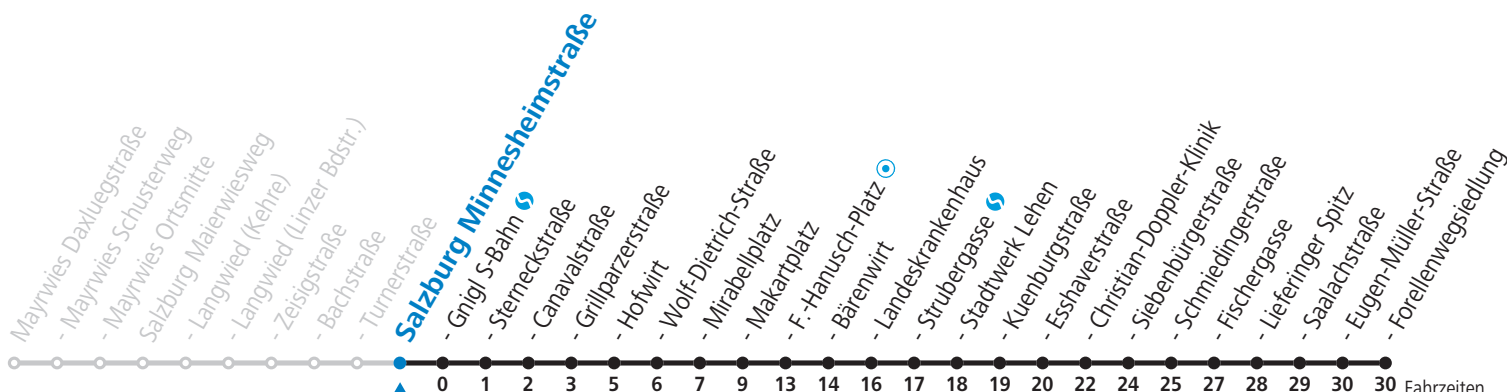

4 Mayrwies - Langwied - Zentrum - LKH - Lehen - Lieferung Sonderfahrplan - Coronabedingte Reduktion

gültig von 01.08. bis vsl. 10.09.2022.

Fahrzeiten in Minuten
Alle Angaben ohne Gewähr.

Montag bis Freitag, Sommerferien					Samstag				Sonn- und Feiertag				
5	17	32	47		5	55			6	17	47		
6	02	17	32	47	6	15	35	55	6	17	47		
7	02	17	32	47	7	15	35	55	7	17	47		
8	02	17	32	47	8	15	35	52	8	17	47		
9	02	17	32	47	9	07	22	37	52	9	17	35	55
10	02	17	32	47	10	07	22	37	52	10	15	35	55
11	02	17	32	47	11	07	22	37	52	11	15	35	55
12	02	17	32	47	12	07	22	37	52	12	15	35	55
13	02	17	32	47	13	07	22	37	52	13	15	35	55
14	02	17	32	47	14	07	22	37	52	14	15	35	55
15	02	17	32	47	15	07	22	37	52	15	15	35	55
16	02	17	32	47	16	07	22	37	52	16	15	35	55
17	02	17	32	47	17	07	22	37	55	17	15	35	55
18	02	17	32	47	18	15	35	55	18	15	35	55	
19	00	15	35	45^c	55	19	15	35	55	19	15	35	55
20	15	35	55		20	15	35	55	20	15	35	55	
21	15	35	55		21	15	35	55	21	15	35	55	
22	15	35	55^c		22	15	35	55^c	22	15	35	55^c	
23	04	25^d	34^d		23	04	25^d	34	23	04	25^d	34^d	
					0	04	34						

a = bis Salzburg Gnigl S-Bahn
b = bis Salzburg Mirabellplatz
c = verkehrt via Makartplatz weiter bis Polizeidirektion/Betriebshof
d = verkehrt via Volksgarten weiter bis Polizeidirektion/Betriebshof

NACHTSTERN: Freitag, sowie vor Sonn-/Feiertag ab ca. 22:00 Uhr - Verkehr nach Samstag-Fahrplan
Ferien im Bundesland Salzburg: 23.12.2019 bis 06.01.2020, 10.02. bis 16.02., 04. bis 14.04., 22.05., 30.05. bis 02.06., 11.07. bis 13.09., 24.09., 26.10. bis 02.11.2020 (Vorbehaltlich Änderungen durch die Schulbehörde)

Aufgabenträgerschaft / Betreiber: Salzburg AG, Verkehr, Plainstraße 70, 5020 Salzburg, Tel.: +43 (0)800 220 050