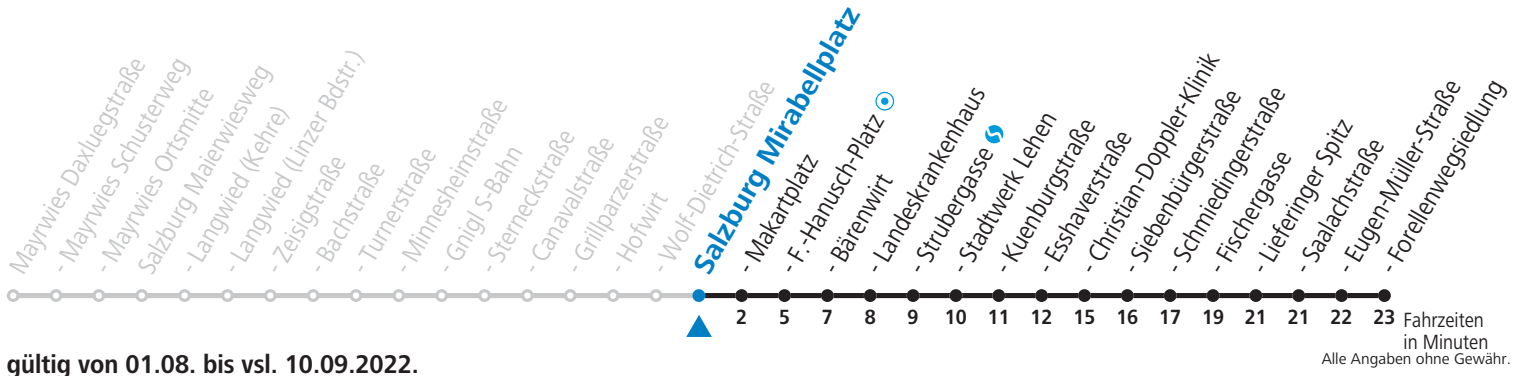

4 Mayrwies - Langwied - Zentrum - LKH - Lehen - Lieferung Sonderfahrplan - Coronabedingte Reduktion

Montag bis Freitag, Sommerferien					Samstag					Sonn- und Feiertag				
5	25	40	55		6	02	22	42		6	24	54		
6	10	25	40	55	7	02	22	42		7	24	54		
7	10	25	40	55	8	02	22	42		8	24	54		
8	10	25	40	55	9	00	15	30	45	9	24	42		
9	10	25	40	55	10	00	15	30	45	10	02	22	42	
10	10	25	40	55	11	00	15	30	45	11	02	22	42	
11	10	25	40	55	12	00	15	30	45	12	02	22	42	
12	10	25	40	55	13	00	15	30	45	13	02	22	42	
13	10	25	40	55	14	00	15	30	45	14	02	22	42	
14	10	25	40	55	15	00	15	30	45	15	02	22	42	
15	10	25	40	55	16	00	15	30	45	16	02	22	42	
16	10	25	40	55	17	00	15	30	45	17	02	22	42	
17	10	25	40	55	18	02	22	42		18	02	22	42	
18	10	25	40	55	19	02	22	42		19	02	22	42	
19	07	22	42		20	02	22	42		20	02	22	42	
20	02	22	42		21	02	22	42		21	02	22	42	
21	02	22	42		22	02	22	42		22	02	22	42	
22	02	22	42		23	10	40			23	10			
23	10				0	10	40							

NACHTSTERN: Freitag, sowie vor Sonn-/Feiertag ab ca. 22:00 Uhr - Verkehr nach Samstag-Fahrplan
Ferien im Bundesland Salzburg: 23.12.2019 bis 06.01.2020, 10.02. bis 16.02., 04. bis 14.04., 22.05., 30.05. bis 02.06., 11.07. bis 13.09., 24.09., 26.10. bis 02.11.2020 (Vorbehaltlich Änderungen durch die Schulbehörde)
Aufgabenträgerschaft / Betreiber: Salzburg AG, Verkehr, Plainstraße 70, 5020 Salzburg, Tel.: +43 (0)800 220 050