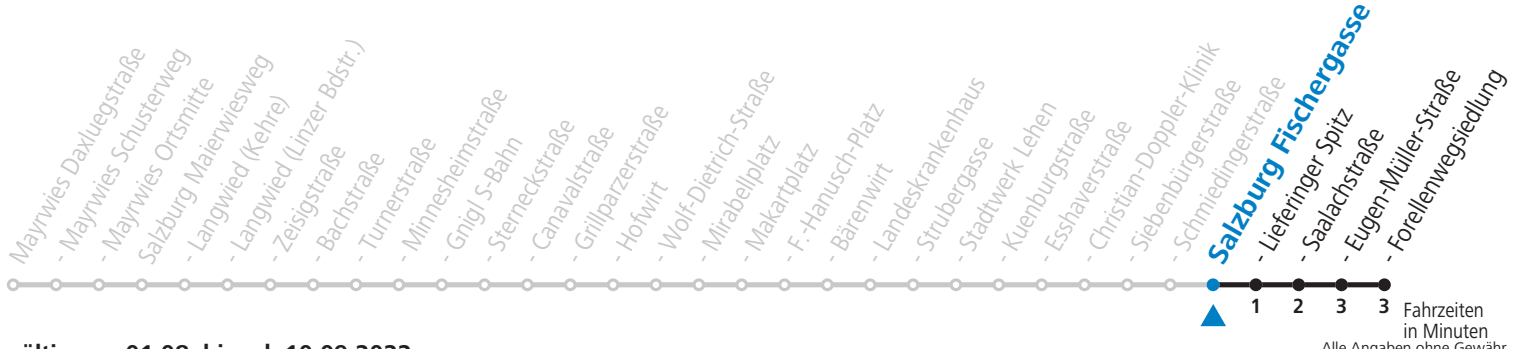

4 Mayrwies - Langwied - Zentrum - LKH - Lehen - Lieferung Sonderfahrplan - Coronabedingte Reduktion

gültig von 01.08. bis vsl. 10.09.2022.

Fahrzeiten in Minuten
Alle Angaben ohne Gewähr.

Montag bis Freitag, Sommerferien	Samstag	Sonn- und Feiertag
5 11 24 34 46	5 51	5 43
6 01 16 31 46	6 11 21 41	6 13 43
7 01 16 31 46	7 01 21 41	7 13 43
8 01 16 31 46	8 01 21 31 41	8 13 43
9 01 16 31 46	9 01 10 21 36 51	9 13 43
10 01 16 31 46	10 06 21 36 51	10 01 21 41
11 01 16 31 46	11 06 21 36 51	11 01 21 41
12 01 16 31 46	12 06 21 36 51	12 01 21 41
13 01 16 31 46	13 06 21 36 51	13 01 21 41
14 01 16 31 46	14 06 21 36 51	14 01 21 41
15 01 16 31 46	15 06 21 36 51	15 01 21 41
16 01 16 31 46	16 06 21 36 51	16 01 21 41
17 01 16 31 46	17 06 21 36 51	17 01 21 41
18 01 16 31 46	18 06 21 41	18 01 21 41
19 01 16 26 41	19 01 21 41	19 01 21 41
20 01 21 41	20 01 21 41	20 01 21 41
21 01 21 41	21 01 21 41	21 01 21 41
22 01 21 41	22 01 21 41	22 01 21 41
23 01 25	23 01 25 55	23 01 25
	0 25 55	

NACHTSTERN: Freitag, sowie vor Sonn-/Feiertag ab ca. 22:00 Uhr - Verkehr nach Samstag-Fahrplan

Ferien im Bundesland Salzburg: 23.12.2019 bis 06.01.2020, 10.02. bis 16.02., 04. bis 14.04., 22.05., 30.05. bis 02.06., 11.07. bis 13.09., 24.09., 26.10. bis 02.11.2020 (Vorbehaltlich Änderungen durch die Schulbehörde)

Aufgabenträgerschaft / Betreiber: Salzburg AG, Verkehr, Plainstraße 70, 5020 Salzburg, Tel.: +43 (0)800 220 050