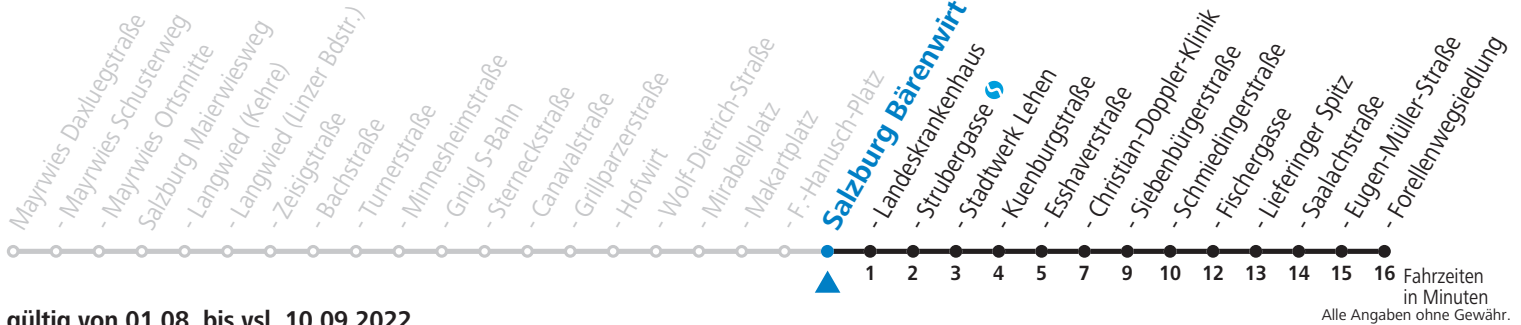

4 Mayrwies - Langwied - Zentrum - LKH - Lehen - Lieferung Sonderfahrplan - Coronabedingte Reduktion

gültig von 01.08. bis vsl. 10.09.2022.

Fahrzeiten in Minuten
Alle Angaben ohne Gewähr.

Montag bis Freitag, Sommerferien						Samstag			Sonn- und Feiertag					
5	03	13	23	32	47	5	39	59	5	31				
6	02	17	32	47		6	09	29	49	6	01	31		
7	02	17	32	47		7	09	29	49	7	01	31		
8	02	17	32	47		8	09	19	29	49	58	8	01	31
9	02	17	32	47		9	07	22	37	52	9	01	31	49
10	02	17	32	47		10	07	22	37	52	10	09	29	49
11	02	17	32	47		11	07	22	37	52	11	09	29	49
12	02	17	32	47		12	07	22	37	52	12	09	29	49
13	02	17	32	47		13	07	22	37	52	13	09	29	49
14	02	17	32	47		14	07	22	37	52	14	09	29	49
15	02	17	32	47		15	07	22	37	52	15	09	29	49
16	02	17	32	47		16	07	22	37	52	16	09	29	49
17	02	17	32	47		17	07	22	37	52	17	09	29	49
18	02	17	32	47		18	09	29	49	18	09	29	49	
19	02	14	29	49		19	09	29	49	19	09	29	49	
20	09	29	49			20	09	29	49	20	09	29	49	
21	09	29	49			21	09	29	49	21	09	29	49	
22	09	29	49			22	09	29	49	22	09	29	49	
23	16					23	16	46		23	16			
						0	16	46						

NACHTSTERN: Freitag, sowie vor Sonn-/Feiertag ab ca. 22:00 Uhr - Verkehr nach Samstag-Fahrplan

Ferien im Bundesland Salzburg: 23.12.2019 bis 06.01.2020, 10.02. bis 16.02., 04. bis 14.04., 22.05., 30.05. bis 02.06., 11.07. bis 13.09., 24.09., 26.10. bis 02.11.2020 (Vorbehaltlich Änderungen durch die Schulbehörde)

Aufgabenträgerschaft / Betreiber: Salzburg AG, Verkehr, Plainstraße 70, 5020 Salzburg, Tel.: +43 (0)800 220 050