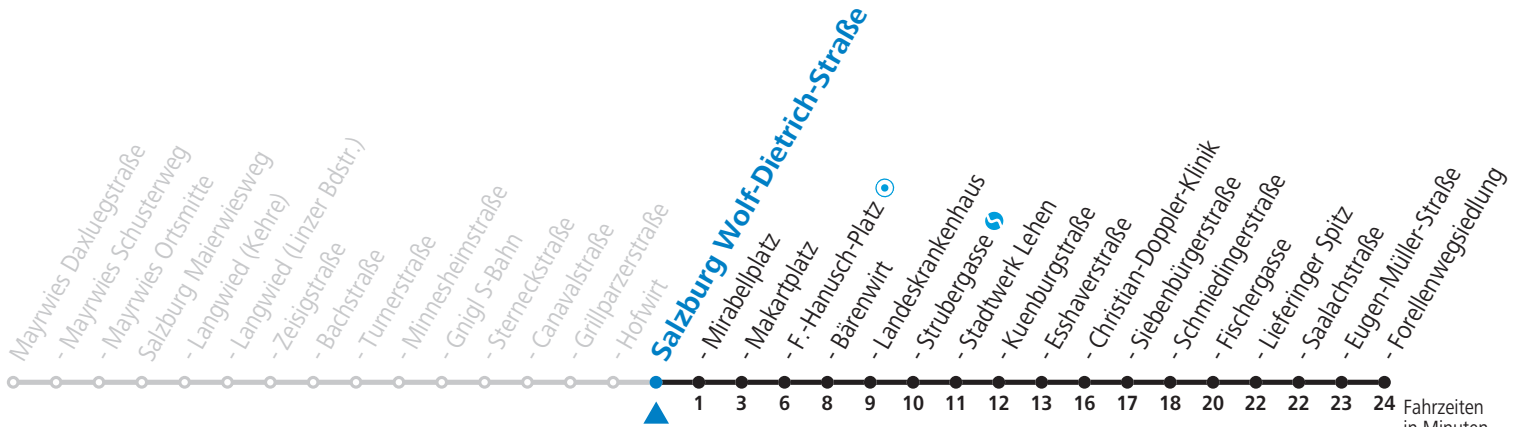

4 Mayrwies - Langwied - Zentrum - LKH - Lehen - Lieferung Sonderfahrplan - Coronabedingte Reduktion

gültig von 01.08. bis vsl. 10.09.2022.

Fahrzeiten in Minuten
Alle Angaben ohne Gewähr.

Montag bis Freitag, Sommerferien					Samstag					Sonn- und Feiertag				
5	24	39	54											
6	09	24	39	54	6	01	21	41		6	23	53		
7	09	24	39	54	7	01	21	41		7	23	53		
8	09	24	39	54	8	01	21	41	59	8	23	53		
9	09	24	39	54	9	14	29	44	59	9	23	41		
10	09	24	39	54	10	14	29	44	59	10	01	21	41	
11	09	24	39	54	11	14	29	44	59	11	01	21	41	
12	09	24	39	54	12	14	29	44	59	12	01	21	41	
13	09	24	39	54	13	14	29	44	59	13	01	21	41	
14	09	24	39	54	14	14	29	44	59	14	01	21	41	
15	09	24	39	54	15	14	29	44	59	15	01	21	41	
16	09	24	39	54	16	14	29	44	59	16	01	21	41	
17	09	24	39	54	17	14	29	44		17	01	21	41	
18	09	24	39	54	18	01	21	41		18	01	21	41	
19	06	21	41	51^b_a	19	01	21	41		19	01	21	41	
20	01	21	41		20	01	21	41		20	01	21	41	
21	01	21	41		21	01	21	41		21	01	21	41	
22	01	21	41		22	01	21	41		22	01	21	41	
23	01^b_a	09			23	01^b_a	09	39		23	01^b_a	09		
					0	09	39							

a = bis Salzburg Mirabellplatz   b = verkehrt via Makartplatz weiter bis Polizeidirektion/Betriebshof

NACHTSTERN: Freitag, sowie vor Sonn-/Feiertag ab ca. 22:00 Uhr - Verkehr nach Samstag-Fahrplan
Ferien im Bundesland Salzburg: 23.12.2019 bis 06.01.2020, 10.02. bis 16.02., 04. bis 14.04., 22.05., 30.05. bis 02.06., 11.07. bis 13.09., 24.09., 26.10. bis 02.11.2020 (Vorbehaltlich Änderungen durch die Schulbehörde)

Aufgabenträgerschaft / Betreiber: Salzburg AG, Verkehr, Plainstraße 70, 5020 Salzburg, Tel.: +43 (0)800 220 050