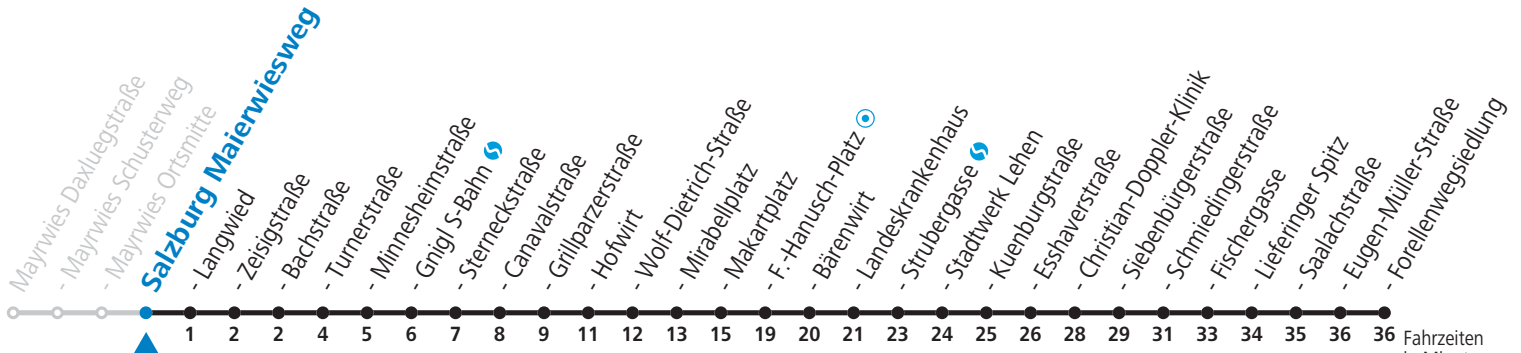

4 Mayrwies - Langwied - Zentrum - LKH - Lehen - Lieferung Sonderfahrplan - Coronabedingte Reduktion

gültig von 01.08. bis vsl. 10.09.2022.

Montag bis Freitag, Sommerferien					Samstag				Sonn- und Feiertag				
5	11	26	41	56	5	50			6	12	42		
6	11	26	41	56	6	10	30	50	7	12	42		
7	11	26	41	56	8	10	30	50	8	12	42		
8	11	26	41	56	9	10	30	46	9	12	42		
9	11	26	41	56	10	01	16	46	10	12	30	50	
10	11	26	41	56	11	16	46		11	10	30	50	
11	11	26	41	56	12	16	46		12	10	30	50	
12	11	26	41	56	13	16	46		13	10	30	50	
13	11	26	41	56	14	16	46		14	10	30	50	
14	11	26	41	56	15	16	46		15	10	30	50	
15	11	26	41	56	16	16	46		16	10	30	50	
16	11	26	41	56	17	16	31	50	17	10	30	50	
17	11	26	41	56	18	10	30	50	18	10	30	50	
18	11	26	41	55	19	10	30	50	19	10	30	50	
19	10	30	40^c	50	20	10	30	50	20	10	30	50	
20	10	30	50	21	10	30	50	21	10	30	50		
21	10	30	50	22	10	30	50	22	10	30	50		
22	10	30	50^c		23	10	30	50^c	23	10	30	50^c	
23	01	20^d			23	01	20^d		23	01	20^d		

a = bis Salzburg Gnigl S-Bahn
b = bis Salzburg Mirabellplatz
c = verkehrt via Makartplatz weiter bis Polizeidirektion/Betriebshof
d = verkehrt via Volksgarten weiter bis Polizeidirektion/Betriebshof

NACHTSTERN: Freitag, sowie vor Sonn-/Feiertag ab ca. 22:00 Uhr - Verkehr nach Samstag-Fahrplan
Ferien im Bundesland Salzburg: 23.12.2019 bis 06.01.2020, 10.02. bis 16.02., 04. bis 14.04., 22.05., 30.05. bis 02.06., 11.07. bis 13.09., 24.09., 26.10. bis 02.11.2020 (Vorbehaltlich Änderungen durch die Schulbehörde)

Aufgabenträgerschaft / Betreiber: Salzburg AG, Verkehr, Plainstraße 70, 5020 Salzburg, Tel.: +43 (0)800 220 050