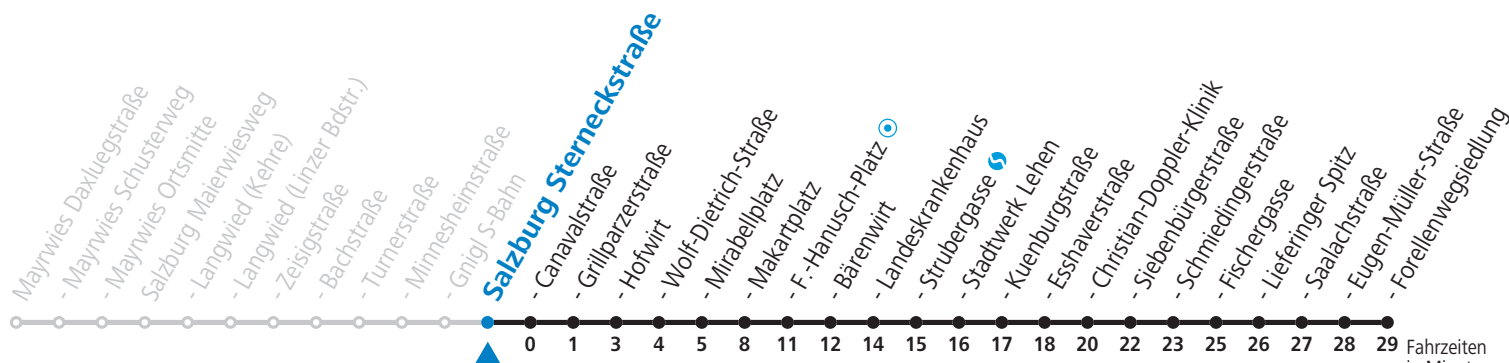

4 Mayrwies - Langwied - Zentrum - LKH - Lehen - Lieferung Sonderfahrplan - Coronabedingte Reduktion

gültig von 01.08. bis vsl. 10.09.2022.

Fahrzeiten
in Minuten
Alle Angaben ohne Gewähr.

Montag bis Freitag, Sommerferien					Samstag					Sonn- und Feiertag				
5	19	34	49		5	56								
6	04	19	34	49	6	16	36	56		6	18	48		
7	04	19	34	49	7	16	36	56		7	18	48		
8	04	19	34	49	8	16	36	54		8	18	48		
9	04	19	34	49	9	09	24	39	54	9	18	36	56	
10	04	19	34	49	10	09	24	39	54	10	16	36	56	
11	04	19	34	49	11	09	24	39	54	11	16	36	56	
12	04	19	34	49	12	09	24	39	54	12	16	36	56	
13	04	19	34	49	13	09	24	39	54	13	16	36	56	
14	04	19	34	49	14	09	24	39	54	14	16	36	56	
15	04	19	34	49	15	09	24	39	54	15	16	36	56	
16	04	19	34	49	16	09	24	39	54	16	16	36	56	
17	04	19	34	49	17	09	24	39	56	17	16	36	56	
18	04	19	34	49	18	16	36	56		18	16	36	56	
19	01	16	36	46^b_a 56	19	16	36	56		19	16	36	56	
20	16	36	56		20	16	36	56		20	16	36	56	
21	16	36	56		21	16	36	56		21	16	36	56	
22	16	36	56^b_a		22	16	36	56^b_a		22	16	36	56^b_a	
23	06				23	06	36			23	06			
					0	06	36							

a = bis Salzburg Mirabellplatz   b = verkehrt via Makartplatz weiter bis Polizeidirektion/Betriebshof

NACHTSTERN: Freitag, sowie vor Sonn-/Feiertag ab ca. 22:00 Uhr - Verkehr nach Samstag-Fahrplan
Ferien im Bundesland Salzburg: 23.12.2019 bis 06.01.2020, 10.02. bis 16.02., 04. bis 14.04., 22.05., 30.05. bis 02.06., 11.07. bis 13.09., 24.09., 26.10. bis 02.11.2020 (Vorbehaltlich Änderungen durch die Schulbehörde)

Aufgabenträgerschaft / Betreiber: Salzburg AG, Verkehr, Plainstraße 70, 5020 Salzburg, Tel.: +43 (0)800 220 050