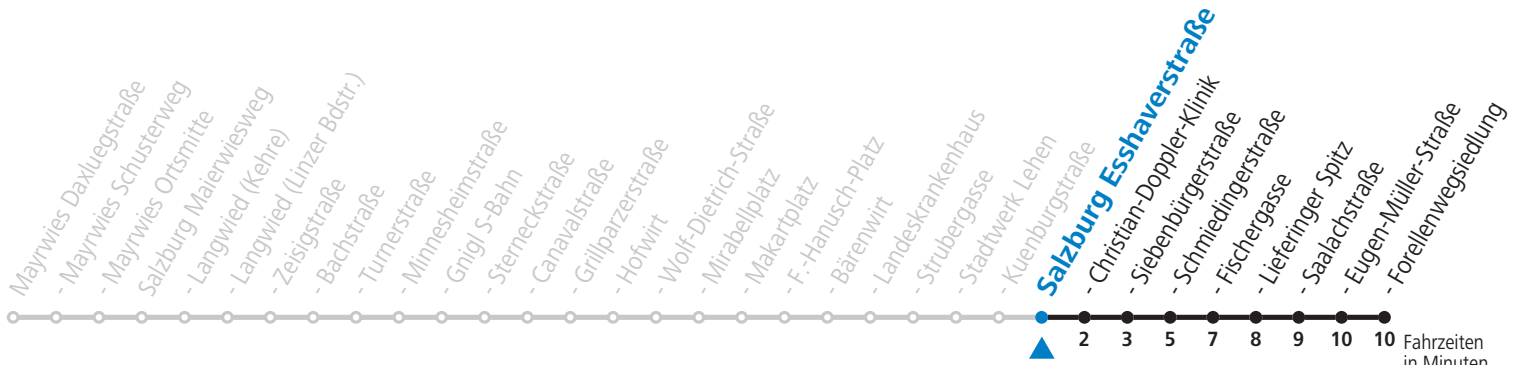

4 Mayrwies - Langwied - Zentrum - LKH - Lehen - Lieferung Sonderfahrplan - Coronabedingte Reduktion

gültig von 01.08. bis vsl. 10.09.2022.

Fahrzeiten
in Minuten
Alle Angaben ohne Gewähr.

Montag bis Freitag, Sommerferien						Samstag						Sonn- und Feiertag					
5	07	18	28	38	53	5	44					5	36				
6	08	23	38	53		6	04	14	34	54		6	06	36			
7	08	23	38	53		7	14	34	54			7	06	36			
8	08	23	38	53		8	14	24	34	54		8	06	36			
9	08	23	38	53		9	03	13	28	43	58	9	06	36	54		
10	08	23	38	53		10	13	28	43	58		10	14	34	54		
11	08	23	38	53		11	13	28	43	58		11	14	34	54		
12	08	23	38	53		12	13	28	43	58		12	14	34	54		
13	08	23	38	53		13	13	28	43	58		13	14	34	54		
14	08	23	38	53		14	13	28	43	58		14	14	34	54		
15	08	23	38	53		15	13	28	43	58		15	14	34	54		
16	08	23	38	53		16	13	28	43	58		16	14	34	54		
17	08	23	38	53		17	13	28	43	58		17	14	34	54		
18	08	23	38	53		18	14	34	54			18	14	34	54		
19	08	19	34	54		19	14	34	54			19	14	34	54		
20	14	34	54			20	14	34	54			20	14	34	54		
21	14	34	54			21	14	34	54			21	14	34	54		
22	14	34	54			22	14	34	54			22	14	34	54		
23	20					23	20	50				23	20				
						0	20	50									

NACHTSTERN: Freitag, sowie vor Sonn-/Feiertag ab ca. 22:00 Uhr - Verkehr nach Samstag-Fahrplan
Ferien im Bundesland Salzburg: 23.12.2019 bis 06.01.2020, 10.02. bis 16.02., 04. bis 14.04., 22.05., 30.05. bis 02.06., 11.07. bis 13.09., 24.09., 26.10. bis 02.11.2020 (Vorbehaltlich Änderungen durch die Schulbehörde)

Aufgabenträgerschaft / Betreiber: Salzburg AG, Verkehr, Plainstraße 70, 5020 Salzburg, Tel.: +43 (0)800 220 050