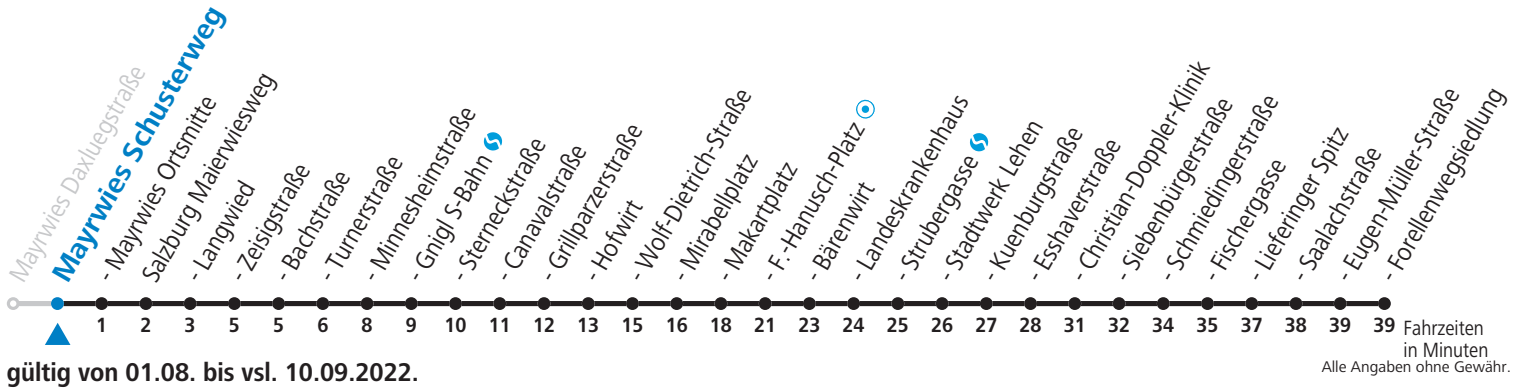

4 Mayrwies - Langwied - Zentrum - LKH - Lehen - Lieferung Sonderfahrplan - Coronabedingte Reduktion

Montag bis Freitag, Sommerferien					Samstag					Sonn- und Feiertag				
5	08	23	38	53	5	47				6	09	39		
6	08	23	38	53	6	07	27	47		6	09	39		
7	08	23	38	53	7	07	27	47		7	09	39		
8	08	23	38	53	8	07	27	43	58	8	09	39		
9	08	23	38	53	9	13	43			9	09	27	47	
10	08	23	38	53	10	13	43			10	07	27	47	
11	08	23	38	53	11	13	43			11	07	27	47	
12	08	23	38	53	12	13	43			12	07	27	47	
13	08	23	38	53	13	13	43			13	07	27	47	
14	08	23	38	53	14	13	43			14	07	27	47	
15	08	23	38	53	15	13	43			15	07	27	47	
16	08	23	38	53	16	13	43			16	07	27	47	
17	08	23	38	53	17	13	28	47		17	07	27	47	
18	08	23	38	52	18	07	27	47		18	07	27	47	
19	07	27	37^c_b	47	19	07	27	47		19	07	27	47	
20	07	27	47		20	07	27	47		20	07	27	47	
21	07	27	47		21	07	27	47		21	07	27	47	
22	07	27	47^c_b	59	22	07	27	47^c_b	59	22	07	27	47^c_b	59
23	17^d_a				23	17^d_a				23	17^d_a			

a = bis Salzburg Gnigl S-Bahn c = verkehrt via Makartplatz weiter bis Polizeidirektion/Betriebshof
b = bis Salzburg Mirabellplatz d = verkehrt via Volksgarten weiter bis Polizeidirektion/Betriebshof

NACHTSTERN: Freitag, sowie vor Sonn-/Feiertag ab ca. 22:00 Uhr - Verkehr nach Samstag-Fahrplan
Ferien im Bundesland Salzburg: 23.12.2019 bis 06.01.2020, 10.02. bis 16.02., 04. bis 14.04., 22.05., 30.05. bis 02.06., 11.07. bis 13.09., 24.09., 26.10. bis 02.11.2020 (Vorbehaltlich Änderungen durch die Schulbehörde)

Aufgabenträgerschaft / Betreiber: Salzburg AG, Verkehr, Plainstraße 70, 5020 Salzburg, Tel.: +43 (0)800 220 050

Datum: 26.07.2022 13:17:49; Linie: 91-4-M-31-H; Haltestelle: 50942