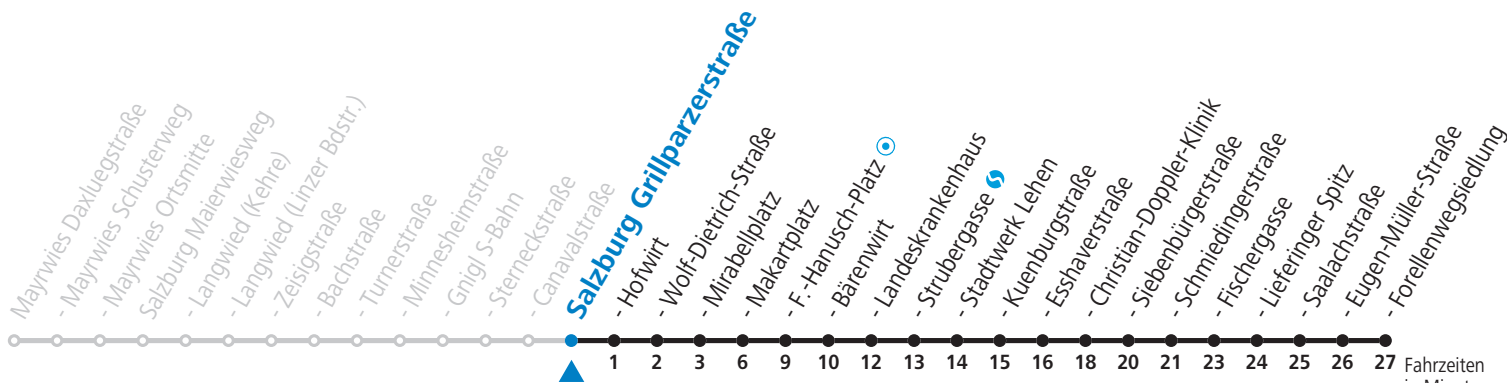

4 Mayrwies - Langwied - Zentrum - LKH - Lehen - Lieferung Sonderfahrplan - Coronabedingte Reduktion

gültig von 01.08. bis vsl. 10.09.2022.

Fahrzeiten
in Minuten
Alle Angaben ohne Gewähr.

Montag bis Freitag, Sommerferien					Samstag				Sonn- und Feiertag				
5	21	36	51		5	58							
6	06	21	36	51	6	18	38	58	6	20	50		
7	06	21	36	51	7	18	38	58	7	20	50		
8	06	21	36	51	8	18	38	56	8	20	50		
9	06	21	36	51	9	11	26	41	56	9	20	38	58
10	06	21	36	51	10	11	26	41	56	10	18	38	58
11	06	21	36	51	11	11	26	41	56	11	18	38	58
12	06	21	36	51	12	11	26	41	56	12	18	38	58
13	06	21	36	51	13	11	26	41	56	13	18	38	58
14	06	21	36	51	14	11	26	41	56	14	18	38	58
15	06	21	36	51	15	11	26	41	56	15	18	38	58
16	06	21	36	51	16	11	26	41	56	16	18	38	58
17	06	21	36	51	17	11	26	41	58	17	18	38	58
18	06	21	36	51	18	18	38	58	18	18	38	58	
19	03	18	38	48^b_a	58	19	18	38	58	19	18	38	58
20	18	38	58		20	18	38	58	20	18	38	58	
21	18	38	58		21	18	38	58	21	18	38	58	
22	18	38	58^b_a		22	18	38	58^b_a	22	18	38	58^b_a	
23	07				23	07	37		23	07			
					0	07	37						

a = bis Salzburg Mirabellplatz   b = verkehrt via Makartplatz weiter bis Polizeidirektion/Betriebshof

NACHTSTERN: Freitag, sowie vor Sonn-/Feiertag ab ca. 22:00 Uhr - Verkehr nach Samstag-Fahrplan
Ferien im Bundesland Salzburg: 23.12.2019 bis 06.01.2020, 10.02. bis 16.02., 04. bis 14.04., 22.05., 30.05. bis 02.06., 11.07. bis 13.09., 24.09., 26.10. bis 02.11.2020 (Vorbehaltlich Änderungen durch die Schulbehörde)

Aufgabenträgerschaft / Betreiber: Salzburg AG, Verkehr, Plainstraße 70, 5020 Salzburg, Tel.: +43 (0)800 220 050