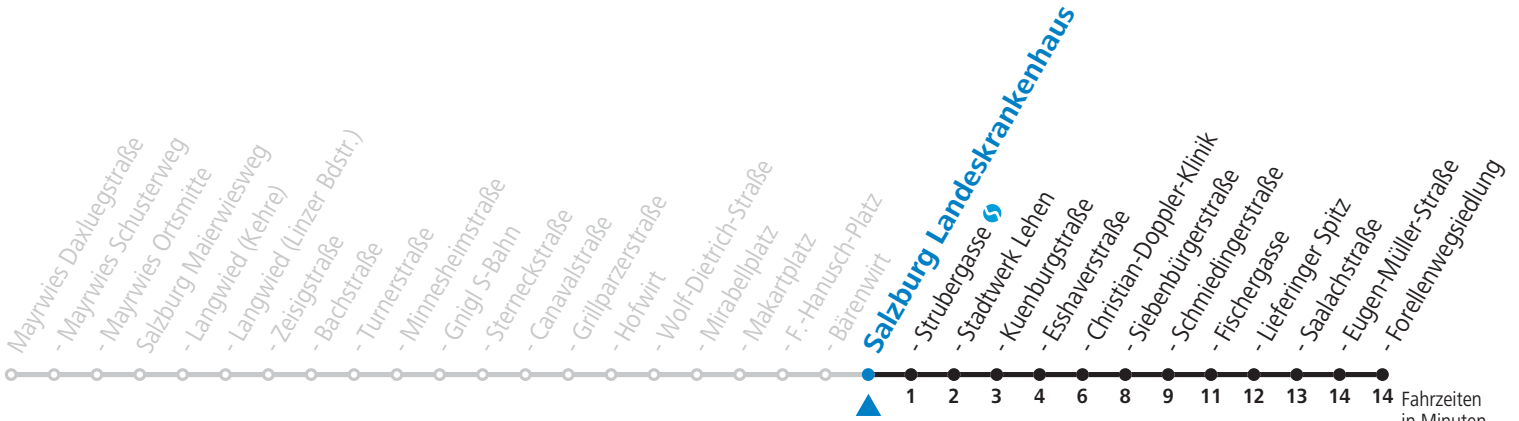

4 Mayrwies - Langwied - Zentrum - LKH - Lehen - Lieferung Sonderfahrplan - Coronabedingte Reduktion

gültig von 01.08. bis vsl. 10.09.2022.

Fahrzeiten
in Minuten
Alle Angaben ohne Gewähr.

Montag bis Freitag, Sommerferien						Samstag					Sonn- und Feiertag				
5	04	14	24	34	49	5	40				5	32			
6	04	19	34	49		6	00	10	30	50	6	02	32		
7	04	19	34	49		7	10	30	50		7	02	32		
8	04	19	34	49		8	10	20	30	50	59	8	02	32	
9	04	19	34	49		9	09	24	39	54		9	02	32	50
10	04	19	34	49		10	09	24	39	54		10	10	30	50
11	04	19	34	49		11	09	24	39	54		11	10	30	50
12	04	19	34	49		12	09	24	39	54		12	10	30	50
13	04	19	34	49		13	09	24	39	54		13	10	30	50
14	04	19	34	49		14	09	24	39	54		14	10	30	50
15	04	19	34	49		15	09	24	39	54		15	10	30	50
16	04	19	34	49		16	09	24	39	54		16	10	30	50
17	04	19	34	49		17	09	24	39	54		17	10	30	50
18	04	19	34	49		18	10	30	50			18	10	30	50
19	04	15	30	50		19	10	30	50			19	10	30	50
20	10	30	50			20	10	30	50			20	10	30	50
21	10	30	50			21	10	30	50			21	10	30	50
22	10	30	50			22	10	30	50			22	10	30	50
23	17					23	17	47				23	17		
						0	17	47							

NACHTSTERN: Freitag, sowie vor Sonn-/Feiertag ab ca. 22:00 Uhr - Verkehr nach Samstag-Fahrplan
Ferien im Bundesland Salzburg: 23.12.2019 bis 06.01.2020, 10.02. bis 16.02., 04. bis 14.04., 22.05., 30.05. bis 02.06., 11.07. bis 13.09., 24.09., 26.10. bis 02.11.2020 (Vorbehaltlich Änderungen durch die Schulbehörde)

Aufgabenträgerschaft / Betreiber: Salzburg AG, Verkehr, Plainstraße 70, 5020 Salzburg, Tel.: +43 (0)800 220 050