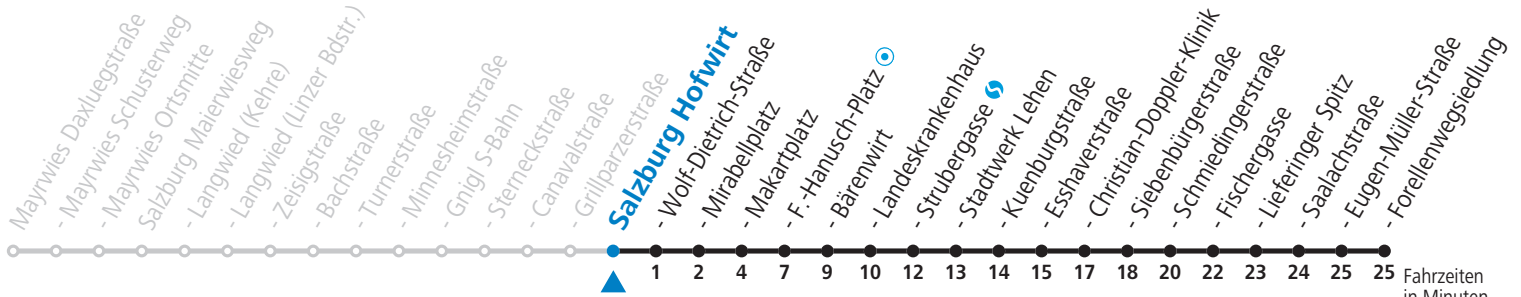

4 Mayrwies - Langwied - Zentrum - LKH - Lehen - Lieferung Sonderfahrplan - Coronabedingte Reduktion

gültig von 01.08. bis vsl. 10.09.2022.

Fahrzeiten
in Minuten
Alle Angaben ohne Gewähr.

Montag bis Freitag, Sommerferien					Samstag				Sonn- und Feiertag				
5	23	38	53										
6	08	23	38	53	6	00	20	40	6	22	52		
7	08	23	38	53	7	00	20	40	7	22	52		
8	08	23	38	53	8	00	20	40	58	8	22	52	
9	08	23	38	53	9	13	28	43	58	9	22	40	
10	08	23	38	53	10	13	28	43	58	10	00	20	40
11	08	23	38	53	11	13	28	43	58	11	00	20	40
12	08	23	38	53	12	13	28	43	58	12	00	20	40
13	08	23	38	53	13	13	28	43	58	13	00	20	40
14	08	23	38	53	14	13	28	43	58	14	00	20	40
15	08	23	38	53	15	13	28	43	58	15	00	20	40
16	08	23	38	53	16	13	28	43	58	16	00	20	40
17	08	23	38	53	17	13	28	43		17	00	20	40
18	08	23	38	53	18	00	20	40		18	00	20	40
19	05	20	40	50^b_a	19	00	20	40		19	00	20	40
20	00	20	40		20	00	20	40		20	00	20	40
21	00	20	40		21	00	20	40		21	00	20	40
22	00	20	40		22	00	20	40		22	00	20	40
23	00^b_a	08			23	00^b_a	08	38		23	00^b_a	08	
					0	08	38						

a = bis Salzburg Mirabellplatz   b = verkehrt via Makartplatz weiter bis Polizeidirektion/Betriebshof

NACHTSTERN: Freitag, sowie vor Sonn-/Feiertag ab ca. 22:00 Uhr - Verkehr nach Samstag-Fahrplan
Ferien im Bundesland Salzburg: 23.12.2019 bis 06.01.2020, 10.02. bis 16.02., 04. bis 14.04., 22.05., 30.05. bis 02.06., 11.07. bis 13.09., 24.09., 26.10. bis 02.11.2020 (Vorbehaltlich Änderungen durch die Schulbehörde)

Aufgabenträgerschaft / Betreiber: Salzburg AG, Verkehr, Plainstraße 70, 5020 Salzburg, Tel.: +43 (0)800 220 050