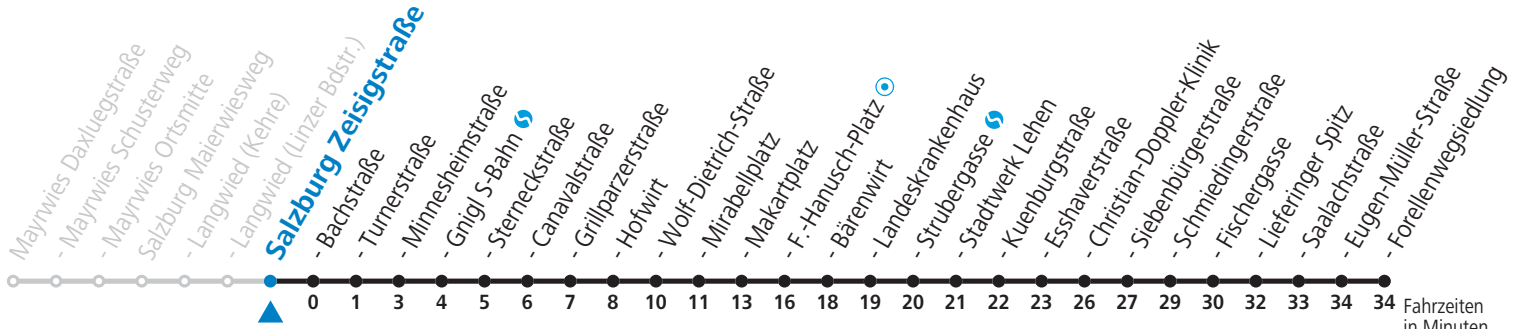

4 Mayrwies - Langwied - Zentrum - LKH - Lehen - Lieferung Sonderfahrplan - Coronabedingte Reduktion

gültig von 01.08. bis vsl. 10.09.2022.

Montag bis Freitag, Sommerferien					Samstag				Sonn- und Feiertag						
5	13	28	43	58	5	52									
6	13	28	43	58	6	12	32	52	6	14	44				
7	13	28	43	58	7	12	32	52	7	14	44				
8	13	28	43	58	8	12	32	48	8	14	44				
9	13	28	43	58	9	03	18	33	48	9	14	32	52		
10	13	28	43	58	10	03	18	33	48	10	12	32	52		
11	13	28	43	58	11	03	18	33	48	11	12	32	52		
12	13	28	43	58	12	03	18	33	48	12	12	32	52		
13	13	28	43	58	13	03	18	33	48	13	12	32	52		
14	13	28	43	58	14	03	18	33	48	14	12	32	52		
15	13	28	43	58	15	03	18	33	48	15	12	32	52		
16	13	28	43	58	16	03	18	33	48	16	12	32	52		
17	13	28	43	58	17	03	18	33	52	17	12	32	52		
18	13	28	43	57	18	12	32	52	18	12	32	52			
19	12	32	42^c_b	52	19	12	32	52	19	12	32	52			
20	12	32	52	20	12	32	52	20	12	32	52				
21	12	32	52	21	12	32	52	21	12	32	52				
22	12	32	52^c_b	22	12	32	52^c_b	22	12	32	52^c_b				
23	02	22^d_a	32^d_a	23	02	22^d_a	32	23	02	22^d_a	32^d_a				
				0	02	32									

a = bis Salzburg Gnigl S-Bahn
b = bis Salzburg Mirabellplatz
c = verkehrt via Makartplatz weiter bis Polizeidirektion/Betriebshof
d = verkehrt via Volksgarten weiter bis Polizeidirektion/Betriebshof

NACHTSTERN: Freitag, sowie vor Sonn-/Feiertag ab ca. 22:00 Uhr - Verkehr nach Samstag-Fahrplan
Ferien im Bundesland Salzburg: 23.12.2019 bis 06.01.2020, 10.02. bis 16.02., 04. bis 14.04., 22.05., 30.05. bis 02.06., 11.07. bis 13.09., 24.09., 26.10. bis 02.11.2020 (Vorbehaltlich Änderungen durch die Schulbehörde)

Aufgabenträgerschaft / Betreiber: Salzburg AG, Verkehr, Plainstraße 70, 5020 Salzburg, Tel.: +43 (0)800 220 050