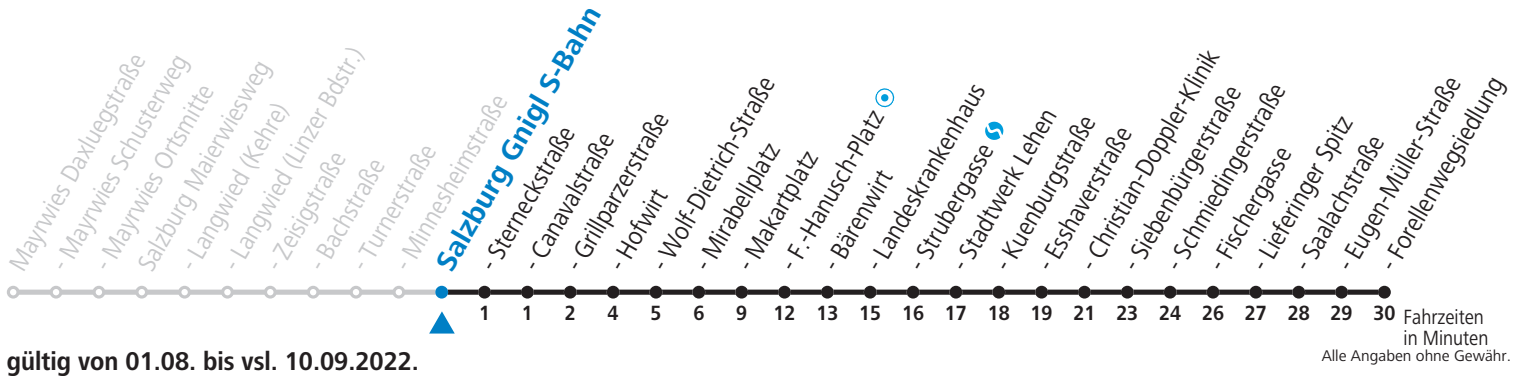

4 Mayrwies - Langwied - Zentrum - LKH - Lehen - Lieferung Sonderfahrplan - Coronabedingte Reduktion

gültig von 01.08. bis vsl. 10.09.2022.

Fahrzeiten in Minuten
Alle Angaben ohne Gewähr.

Montag bis Freitag, Sommerferien					Samstag				Sonn- und Feiertag				
5	18	33	48		5	55			6	17	47		
6	03	18	33	48	6	15	35	55	7	17	47		
7	03	18	33	48	7	15	35	55	8	17	47		
8	03	18	33	48	8	15	35	53	9	17	47		
9	03	18	33	48	9	08	23	38	53	10	17	35	55
10	03	18	33	48	10	08	23	38	53	11	15	35	55
11	03	18	33	48	11	08	23	38	53	12	15	35	55
12	03	18	33	48	12	08	23	38	53	13	15	35	55
13	03	18	33	48	13	08	23	38	53	14	15	35	55
14	03	18	33	48	14	08	23	38	53	15	15	35	55
15	03	18	33	48	15	08	23	38	53	16	15	35	55
16	03	18	33	48	16	08	23	38	53	17	15	35	55
17	03	18	33	48	17	08	23	38	55	18	15	35	55
18	03	18	33	48	18	15	35	55	19	15	35	55	
19	00	15	35	45^b_a 55	19	15	35	55	20	15	35	55	
20	15	35	55		20	15	35	55	21	15	35	55	
21	15	35	55		21	15	35	55	22	15	35	55^b_a	
22	15	35	55^b_a		22	15	35	55^b_a	23	05			
23	05				23	05	35		0	05	35		

a = bis Salzburg Mirabellplatz   b = verkehrt via Makartplatz weiter bis Polizeidirektion/Betriebshof

NACHTSTERN: Freitag, sowie vor Sonn-/Feiertag ab ca. 22:00 Uhr - Verkehr nach Samstag-Fahrplan
Ferien im Bundesland Salzburg: 23.12.2019 bis 06.01.2020, 10.02. bis 16.02., 04. bis 14.04., 22.05., 30.05. bis 02.06., 11.07. bis 13.09., 24.09., 26.10. bis 02.11.2020 (Vorbehaltlich Änderungen durch die Schulbehörde)

Aufgabenträgerschaft / Betreiber: Salzburg AG, Verkehr, Plainstraße 70, 5020 Salzburg, Tel.: +43 (0)800 220 050