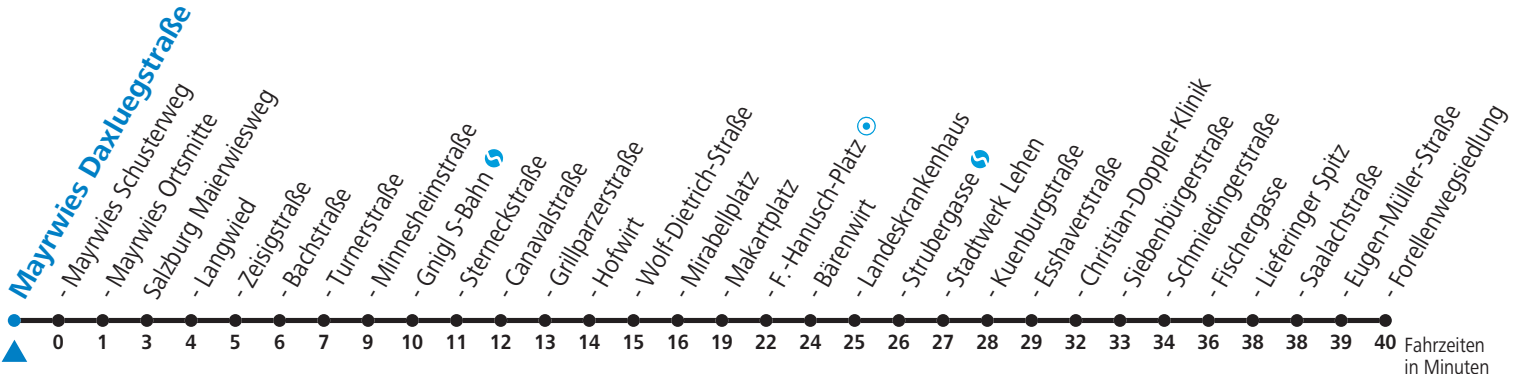

4 Mayrwies - Langwied - Zentrum - LKH - Lehen - Lieferung Sonderfahrplan - Coronabedingte Reduktion

gültig von 01.08. bis vsl. 10.09.2022.

Fahrzeiten
in Minuten
Alle Angaben ohne Gewähr.

Montag bis Freitag, Sommerferien					Samstag					Sonn- und Feiertag				
5	07	22	37	52	5	47								
6	07	22	37	52	6	07	27	47	6	09	39			
7	07	22	37	52	7	07	27	47	7	09	39			
8	07	22	37	52	8	07	27	42	57	8	09	39		
9	07	22	37	52	9	12	42	9	09	27	47			
10	07	22	37	52	10	12	42	10	07	27	47			
11	07	22	37	52	11	12	42	11	07	27	47			
12	07	22	37	52	12	12	42	12	07	27	47			
13	07	22	37	52	13	12	42	13	07	27	47			
14	07	22	37	52	14	12	42	14	07	27	47			
15	07	22	37	52	15	12	42	15	07	27	47			
16	07	22	37	52	16	12	42	16	07	27	47			
17	07	22	37	52	17	12	27	47	17	07	27	47		
18	07	22	37	52	18	07	27	47	18	07	27	47		
19	07	27	37 ^c _b	47	19	07	27	47	19	07	27	47		
20	07	27	47	20	07	27	47	20	07	27	47			
21	07	27	47	21	07	27	47	21	07	27	47			
22	07	27	47 ^c _b	58	22	07	27	47 ^c _b	58	22	07	27	47 ^c _b	58
23	17 ^d _a	23	17 ^d _a	23	17 ^d _a									

a = bis Salzburg Gnigl S-Bahn c = verkehrt via Makartplatz weiter bis Polizeidirektion/Betriebshof
b = bis Salzburg Mirabellplatz d = verkehrt via Volksgarten weiter bis Polizeidirektion/Betriebshof

NACHTSTERN: Freitag, sowie vor Sonn-/Feiertag ab ca. 22:00 Uhr - Verkehr nach Samstag-Fahrplan
Ferien im Bundesland Salzburg: 23.12.2019 bis 06.01.2020, 10.02. bis 16.02., 04. bis 14.04., 22.05., 30.05. bis 02.06., 11.07. bis 13.09., 24.09., 26.10. bis 02.11.2020 (Vorbehaltlich Änderungen durch die Schulbehörde)