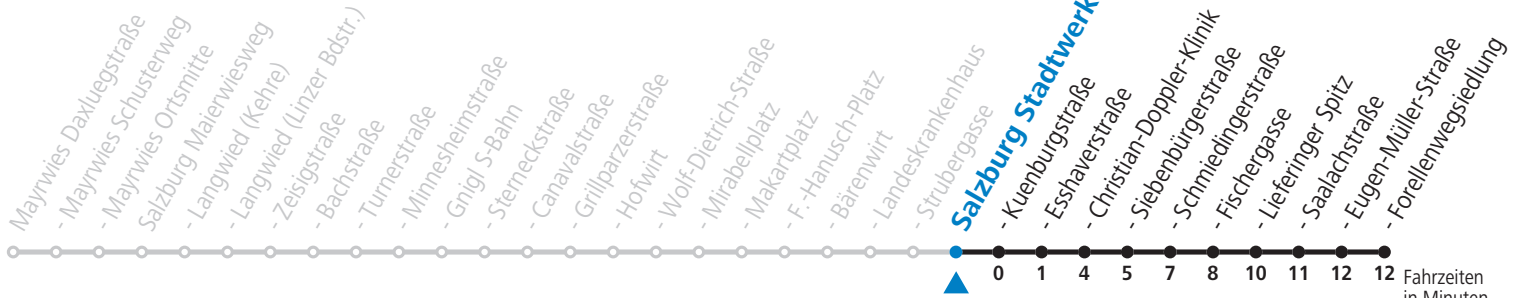

4 Mayrwies - Langwied - Zentrum - LKH - Lehen - Lieferung Sonderfahrplan - Coronabedingte Reduktion

gültig von 01.08. bis vsl. 10.09.2022.

Montag bis Freitag, Sommerferien						Samstag						Sonn- und Feiertag					
5	05	16	26	36	51	5	42					5	34				
6	06	21	36	51		6	02	12	32	52		6	04	34			
7	06	21	36	51		7	12	32	52			7	04	34			
8	06	21	36	51		8	12	22	32	52		8	04	34			
9	06	21	36	51		9	01	11	26	41	56	9	04	34	52		
10	06	21	36	51		10	11	26	41	56		10	12	32	52		
11	06	21	36	51		11	11	26	41	56		11	12	32	52		
12	06	21	36	51		12	11	26	41	56		12	12	32	52		
13	06	21	36	51		13	11	26	41	56		13	12	32	52		
14	06	21	36	51		14	11	26	41	56		14	12	32	52		
15	06	21	36	51		15	11	26	41	56		15	12	32	52		
16	06	21	36	51		16	11	26	41	56		16	12	32	52		
17	06	21	36	51		17	11	26	41	56		17	12	32	52		
18	06	21	36	51		18	12	32	52			18	12	32	52		
19	06	17	32	52		19	12	32	52			19	12	32	52		
20	12	32	52			20	12	32	52			20	12	32	52		
21	12	32	52			21	12	32	52			21	12	32	52		
22	12	32	52			22	12	32	52			22	12	32	52		
23	19					23	19	49				23	19				
						0	19	49									

NACHTSTERN: Freitag, sowie vor Sonn-/Feiertag ab ca. 22:00 Uhr - Verkehr nach Samstag-Fahrplan
Ferien im Bundesland Salzburg: 23.12.2019 bis 06.01.2020, 10.02. bis 16.02., 04. bis 14.04., 22.05., 30.05. bis 02.06., 11.07. bis 13.09., 24.09., 26.10. bis 02.11.2020 (Vorbehaltlich Änderungen durch die Schulbehörde)

Aufgabenträgerschaft / Betreiber: Salzburg AG, Verkehr, Plainstraße 70, 5020 Salzburg, Tel.: +43 (0)800 220 050