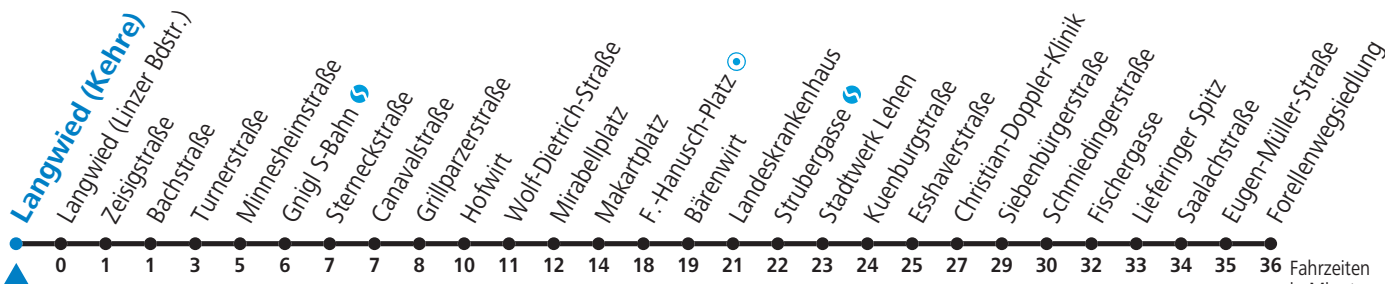

4 Mayrwies - Langwied - Zentrum - LKH - Lehen - Lieferung Sonderfahrplan - Coronabedingte Reduktion

gültig von 01.08. bis vsl. 10.09.2022.

Fahrzeiten in Minuten
Alle Angaben ohne Gewähr.

Montag bis Freitag, Sommerferien	Samstag	Sonn- und Feiertag
	9 32	
	10 02 32	
	11 02 32	
	12 02 32	
	13 02 32	
	14 02 32	
	15 02 32	
	16 02 32	
	17 02	
23 31^b_a	23 31	23 31^b_a
	0 01 31	

a = bis Gnigl S-Bahn b = verkehrt via Volksgarten weiter bis Polizeidirektion/Betriebshof

NACHTSTERN: Freitag, sowie vor Sonn-/Feiertag ab ca. 22:00 Uhr - Verkehr nach Samstag-Fahrplan

Ferien im Bundesland Salzburg: 23.12.2019 bis 06.01.2020, 10.02. bis 16.02., 04. bis 14.04., 22.05., 30.05. bis 02.06., 11.07. bis 13.09., 24.09., 26.10. bis 02.11.2020 (Vorbehaltlich Änderungen durch die Schulbehörde)

Aufgabenträgerschaft / Betreiber: Salzburg AG, Verkehr, Plainstraße 70, 5020 Salzburg, Tel.: +43 (0)800 220 050