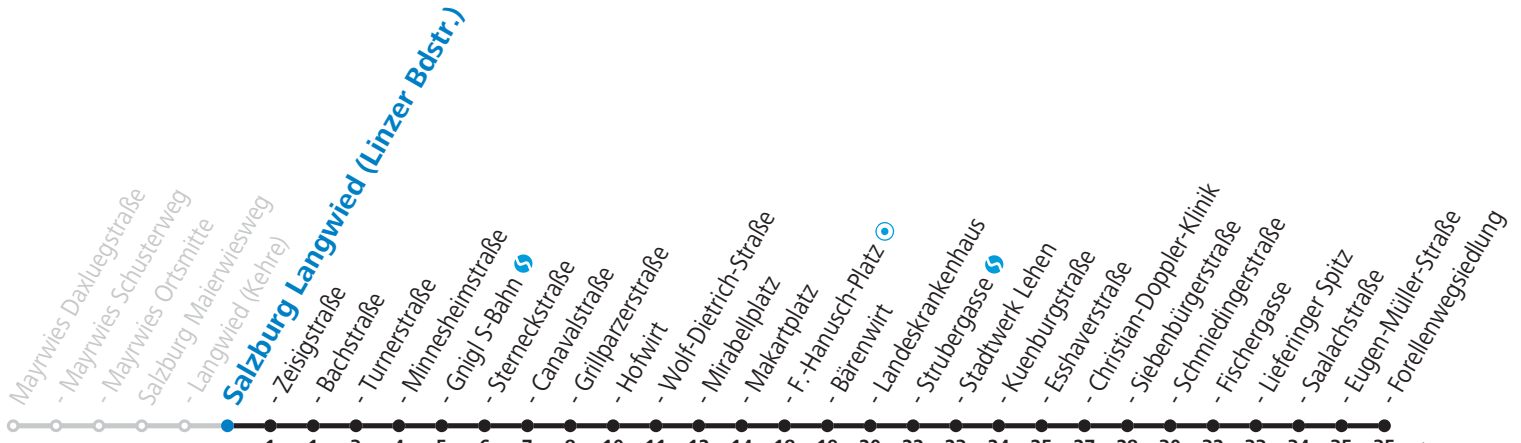

4 Mayrwies - Langwied - Zentrum - LKH - Lehen - Lieferung Sonderfahrplan - Coronabedingte Reduktion

gültig von 01.08. bis vsl. 10.09.2022.

Fahrzeiten
in Minuten
Alle Angaben ohne Gewähr.

Montag bis Freitag, Sommerferien					Samstag				Sonn- und Feiertag				
5	12	27	42	57	5	51			6	13	43		
6	12	27	42	57	6	11	31	51	6	13	43		
7	12	27	42	57	7	11	31	51	7	13	43		
8	12	27	42	57	8	11	31	47	8	13	43		
9	12	27	42	57	9	02	17	32	47	9	13	31	51
10	12	27	42	57	10	02	17	32	47	10	11	31	51
11	12	27	42	57	11	02	17	32	47	11	11	31	51
12	12	27	42	57	12	02	17	32	47	12	11	31	51
13	12	27	42	57	13	02	17	32	47	13	11	31	51
14	12	27	42	57	14	02	17	32	47	14	11	31	51
15	12	27	42	57	15	02	17	32	47	15	11	31	51
16	12	27	42	57	16	02	17	32	47	16	11	31	51
17	12	27	42	57	17	02	17	32	51	17	11	31	51
18	12	27	42	56	18	11	31	51	18	11	31	51	
19	11	31	41^c_b	51	19	11	31	51	19	11	31	51	
20	11	31	51	20	11	31	51	20	11	31	51		
21	11	31	51	21	11	31	51	21	11	31	51		
22	11	31	51^c_b	22	11	31	51^c_b	22	11	31	51^c_b		
23	02	21^d_a	32^d_a	23	02	21^d_a	32	23	02	21^d_a	32^d_a		
				0	02	32							

a = bis Salzburg Gnigl S-Bahn c = verkehrt via Makartplatz weiter bis Polizeidirektion/Betriebshof
b = bis Salzburg Mirabellplatz d = verkehrt via Volksgarten weiter bis Polizeidirektion/Betriebshof

NACHTSTERN: Freitag, sowie vor Sonn-/Feiertag ab ca. 22:00 Uhr - Verkehr nach Samstag-Fahrplan
Ferien im Bundesland Salzburg: 23.12.2019 bis 06.01.2020, 10.02. bis 16.02., 04. bis 14.04., 22.05., 30.05. bis 02.06., 11.07. bis 13.09., 24.09., 26.10. bis 02.11.2020 (Vorbehaltlich Änderungen durch die Schulbehörde)

Aufgabenträgerschaft / Betreiber: Salzburg AG, Verkehr, Plainstraße 70, 5020 Salzburg, Tel.: +43 (0)800 220 050