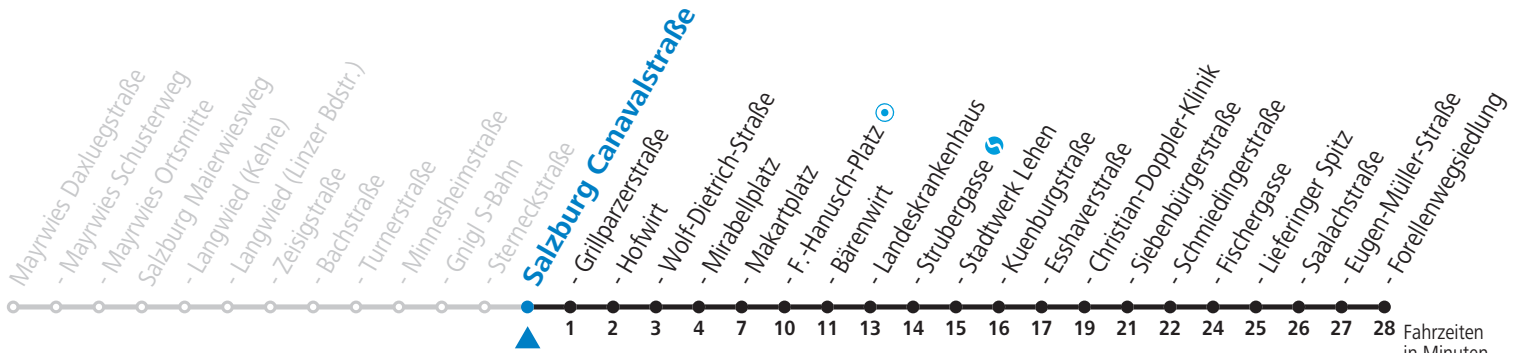

4 Mayrwies - Langwied - Zentrum - LKH - Lehen - Lieferung Sonderfahrplan - Coronabedingte Reduktion

gültig von 01.08. bis vsl. 10.09.2022.

Fahrzeiten in Minuten
Alle Angaben ohne Gewähr.

Montag bis Freitag, Sommerferien					Samstag					Sonn- und Feiertag			
5	20	35	50		5	57				6	19	49	
6	05	20	35	50	6	17	37	57		7	19	49	
7	05	20	35	50	7	17	37	57		8	19	49	
8	05	20	35	50	8	17	37	55		9	19	37	57
9	05	20	35	50	9	10	25	40	55	10	17	37	57
10	05	20	35	50	10	10	25	40	55	11	17	37	57
11	05	20	35	50	11	10	25	40	55	12	17	37	57
12	05	20	35	50	12	10	25	40	55	13	17	37	57
13	05	20	35	50	13	10	25	40	55	14	17	37	57
14	05	20	35	50	14	10	25	40	55	15	17	37	57
15	05	20	35	50	15	10	25	40	55	16	17	37	57
16	05	20	35	50	16	10	25	40	55	17	17	37	57
17	05	20	35	50	17	10	25	40	57	18	17	37	57
18	05	20	35	50	18	17	37	57		19	17	37	57
19	02	17	37	47^b_a 57	19	17	37	57		20	17	37	57
20	17	37	57		20	17	37	57		21	17	37	57
21	17	37	57		21	17	37	57		22	17	37	57^b_a
22	17	37	57^b_a		22	17	37	57^b_a		23	06		
23	06				23	06	36			0	06	36	

a = bis Salzburg Mirabellplatz   b = verkehrt via Makartplatz weiter bis Polizeidirektion/Betriebshof

NACHTSTERN: Freitag, sowie vor Sonn-/Feiertag ab ca. 22:00 Uhr - Verkehr nach Samstag-Fahrplan
Ferien im Bundesland Salzburg: 23.12.2019 bis 06.01.2020, 10.02. bis 16.02., 04. bis 14.04., 22.05., 30.05. bis 02.06., 11.07. bis 13.09., 24.09., 26.10. bis 02.11.2020 (Vorbehaltlich Änderungen durch die Schulbehörde)

Aufgabenträgerschaft / Betreiber: Salzburg AG, Verkehr, Plainstraße 70, 5020 Salzburg, Tel.: +43 (0)800 220 050