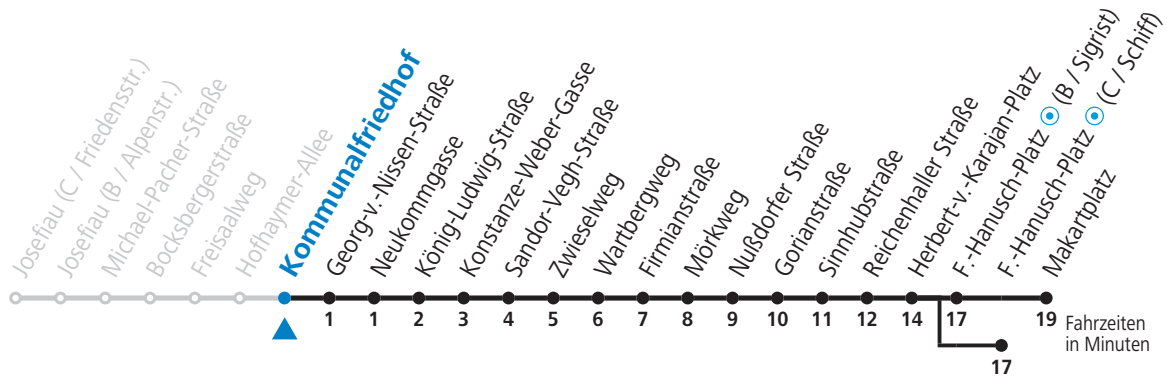

gültig von 25.07. bis vsl. 09.09.2022.

Alle Angaben ohne Gewähr.

Montag bis Freitag, Sommerferien				Samstag				Sonn- und Feiertag			
5	12_a	42_a		6	04	34		6	04	34	
6	02_a	17_a	32_a 47_a	7	04	34		7	04	34	
7	02_a	17_a	32_a 47_a	8	04	34		8	04	34	
8	02_a	17_a	32_a 47_a	9	04	34	54	9	04	34	
9	02_a	17_a	32_a 47_a	10	14	34	54	10	04	34	
10	02_a	17_a	32_a 47_a	11	14	34	54	11	04	34	
11	02_a	17_a	32_a 47_a	12	14	34	54	12	04	34	
12	02_a	17_a	32_a 47_a	13	14	34	54	13	04	34	
13	02_a	17_a	32_a 47_a	14	14	34	54	14	04	34	
14	02_a	17_a	32_a 47_a	15	14	34	54	15	04	34	
15	02_a	17_a	32_a 47_a	16	14	34	54	16	04	34	
16	02_a	17_a	32_a 47_a	17	14	34		17	04	34	
17	02_a	17_a	32_a 47_a	18	04	34		18	04	34	
18	02_a	17_a	32_a 47	19	04	34		19	04	34	
19	04	34		20	04	34		20	04	34	
20	04	34		21	04	34		21	04	34	
21	04	34		22	04	34		22	04	34	
22	04	34		23	04			23	04		
23	04										

a = bis F.-Hanusch-Platz (C / Schiff)

NACHTSTERN: Freitag, sowie vor Sonn-/Feiertag ab ca. 22:00 Uhr - Verkehr nach Samstag-Fahrplan

Am 01.11., 08.12., 24.12. und 31.12. bitte Sonderfahrpläne beachten!

Ferien im Bundesland Salzburg: 24.12.2021 bis 09.01.2022, 14. bis 20.02., 09. bis 18.04., 09.07. bis 11.09., 24.09. und 26.10. bis 02.11.2022 (Vorbehaltlich Änderungen durch die Schulbehörde)

Aufgabenträgerschaft: Salzburg AG, Verkehr, Plainstraße 70, 5020 Salzburg / Betreiber: Albus Salzburg Verkehrsbetrieb GmbH, Julius-Welser-Straße 8, 5020 Salzburg, Tel.: +43 662 424 000-0