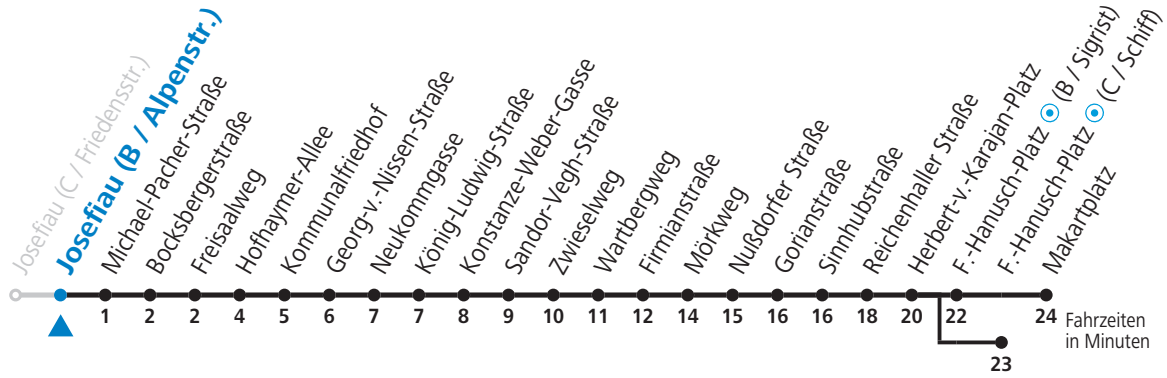

gültig von 25.07. bis vsl. 09.09.2022.

Alle Angaben ohne Gewähr.

Montag bis Freitag, Sommerferien				Samstag			Sonn- und Feiertag		
5	05_a	35_a	55_a	5	58		5	58	
6	10_a	25_a	40_a 55_a	6	28 58		6	28 58	
7	10_a	25_a	40_a 55_a	7	28 58		7	28 58	
8	10_a	25_a	40_a 55_a	8	28 58		8	28 58	
9	10_a	25_a	40_a 55_a	9	28 48		9	28 58	
10	10_a	25_a	40_a 55_a	10	08	28 48	10	28 58	
11	10_a	25_a	40_a 55_a	11	08	28 48	11	28 58	
12	10_a	25_a	40_a 55_a	12	08	28 48	12	28 58	
13	10_a	25_a	40_a 55_a	13	08	28 48	13	28 58	
14	10_a	25_a	40_a 55_a	14	08	28 48	14	28 58	
15	10_a	25_a	40_a 55_a	15	08	28 48	15	28 58	
16	10_a	25_a	40_a 55_a	16	08	28 48	16	28 58	
17	10_a	25_a	40_a 55_a	17	08	28 58	17	28 58	
18	10_a	25_a	40 58	18	28 58		18	28 58	
19	28 58			19	28 58		19	28 58	
20	28 58			20	28 58		20	28 58	
21	28 58			21	28 58		21	28 58	
22	28 58			22	28 58		22	28 58	

a = bis F.-Hanusch-Platz (C / Schiff)

NACHTSTERN: Freitag, sowie vor Sonn-/Feiertag ab ca. 22:00 Uhr - Verkehr nach Samstag-Fahrplan

Am 01.11., 08.12., 24.12. und 31.12. bitte Sonderfahrpläne beachten!

Ferien im Bundesland Salzburg: 24.12.2021 bis 09.01.2022, 14. bis 20.02., 09. bis 18.04., 09.07. bis 11.09., 24.09. und 26.10. bis 02.11.2022 (Vorbehaltlich Änderungen durch die Schulbehörde)

Aufgabenträgerschaft: Salzburg AG, Verkehr, Plainstraße 70, 5020 Salzburg / Betreiber: Albus Salzburg Verkehrsbetrieb GmbH, Julius-Welser-Straße 8, 5020 Salzburg, Tel.: +43 662 424 000-0