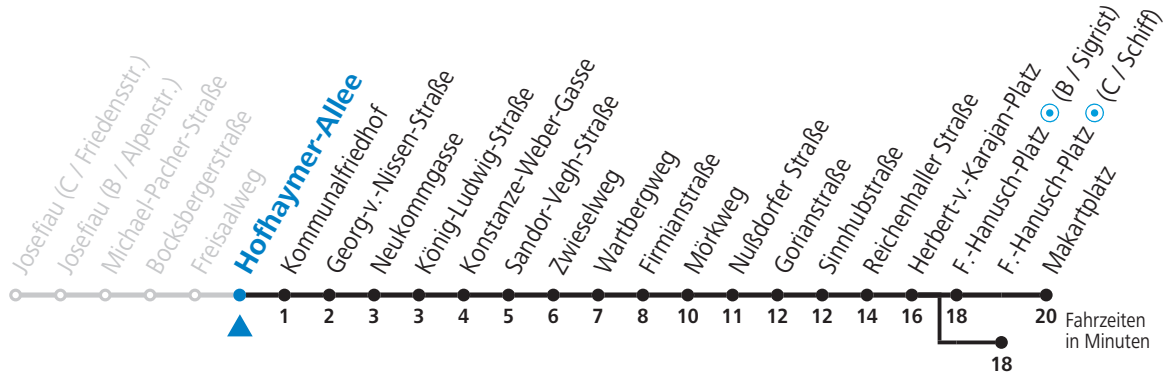

gültig von 25.07. bis vsl. 09.09.2022.

Alle Angaben ohne Gewähr.

Montag bis Freitag, Sommerferien				Samstag				Sonn- und Feiertag			
5	10_a	40_a									
6	00_a	15_a	30_a 45_a	6	02	32		6	02	32	
7	00_a	15_a	30_a 45_a	7	02	32		7	02	32	
8	00_a	15_a	30_a 45_a	8	02	32		8	02	32	
9	00_a	15_a	30_a 45_a	9	02	32	52	9	02	32	
10	00_a	15_a	30_a 45_a	10	12	32	52	10	02	32	
11	00_a	15_a	30_a 45_a	11	12	32	52	11	02	32	
12	00_a	15_a	30_a 45_a	12	12	32	52	12	02	32	
13	00_a	15_a	30_a 45_a	13	12	32	52	13	02	32	
14	00_a	15_a	30_a 45_a	14	12	32	52	14	02	32	
15	00_a	15_a	30_a 45_a	15	12	32	52	15	02	32	
16	00_a	15_a	30_a 45_a	16	12	32	52	16	02	32	
17	00_a	15_a	30_a 45_a	17	12	32		17	02	32	
18	00_a	15_a	30_a 45	18	02	32		18	02	32	
19	02	32		19	02	32		19	02	32	
20	02	32		20	02	32		20	02	32	
21	02	32		21	02	32		21	02	32	
22	02	32		22	02	32		22	02	32	
23	02			23	02			23	02		

a = bis F.-Hanusch-Platz (C / Schiff)

NACHTSTERN: Freitag, sowie vor Sonn-/Feiertag ab ca. 22:00 Uhr - Verkehr nach Samstag-Fahrplan

Am 01.11., 08.12., 24.12. und 31.12. bitte Sonderfahrpläne beachten!

Ferien im Bundesland Salzburg: 24.12.2021 bis 09.01.2022, 14. bis 20.02., 09. bis 18.04., 09.07. bis 11.09., 24.09. und 26.10. bis 02.11.2022 (Vorbehaltlich Änderungen durch die Schulbehörde)

Aufgabenträgerschaft: Salzburg AG, Verkehr, Plainstraße 70, 5020 Salzburg / Betreiber: Albus Salzburg Verkehrsbetrieb GmbH, Julius-Welser-Straße 8, 5020 Salzburg, Tel.: +43 662 424 000-0