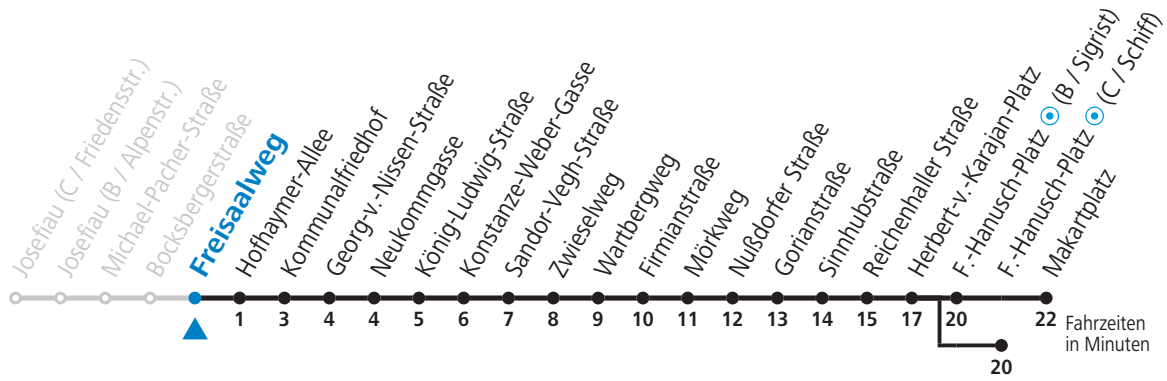

gültig von 25.07. bis vsl. 09.09.2022.

Alle Angaben ohne Gewähr.

Montag bis Freitag, Sommerferien				Samstag				Sonn- und Feiertag				
5	08_a	38_a	58_a									
6	13_a	28_a	43_a	58_a	6	01	31	6	01	31		
7	13_a	28_a	43_a	58_a	7	01	31	7	01	31		
8	13_a	28_a	43_a	58_a	8	01	31	8	01	31		
9	13_a	28_a	43_a	58_a	9	01	31	51	9	01	31	
10	13_a	28_a	43_a	58_a	10	11	31	51	10	01	31	
11	13_a	28_a	43_a	58_a	11	11	31	51	11	01	31	
12	13_a	28_a	43_a	58_a	12	11	31	51	12	01	31	
13	13_a	28_a	43_a	58_a	13	11	31	51	13	01	31	
14	13_a	28_a	43_a	58_a	14	11	31	51	14	01	31	
15	13_a	28_a	43_a	58_a	15	11	31	51	15	01	31	
16	13_a	28_a	43_a	58_a	16	11	31	51	16	01	31	
17	13_a	28_a	43_a	58_a	17	11	31		17	01	31	
18	13_a	28_a	43		18	01	31		18	01	31	
19	01	31			19	01	31		19	01	31	
20	01	31			20	01	31		20	01	31	
21	01	31			21	01	31		21	01	31	
22	01	31			22	01	31		22	01	31	
23	01				23	01			23	01		

a = bis F.-Hanusch-Platz (C / Schiff)

NACHTSTERN: Freitag, sowie vor Sonn-/Feiertag ab ca. 22:00 Uhr - Verkehr nach Samstag-Fahrplan

Am 01.11., 08.12., 24.12. und 31.12. bitte Sonderfahrpläne beachten!

Ferien im Bundesland Salzburg: 24.12.2021 bis 09.01.2022, 14. bis 20.02., 09. bis 18.04., 09.07. bis 11.09., 24.09. und 26.10. bis 02.11.2022 (Vorbehaltlich Änderungen durch die Schulbehörde)

Aufgabenträgerschaft: Salzburg AG, Verkehr, Plainstraße 70, 5020 Salzburg / Betreiber: Albus Salzburg Verkehrsbetrieb GmbH, Julius-Welser-Straße 8, 5020 Salzburg, Tel.: +43 662 424 000-0