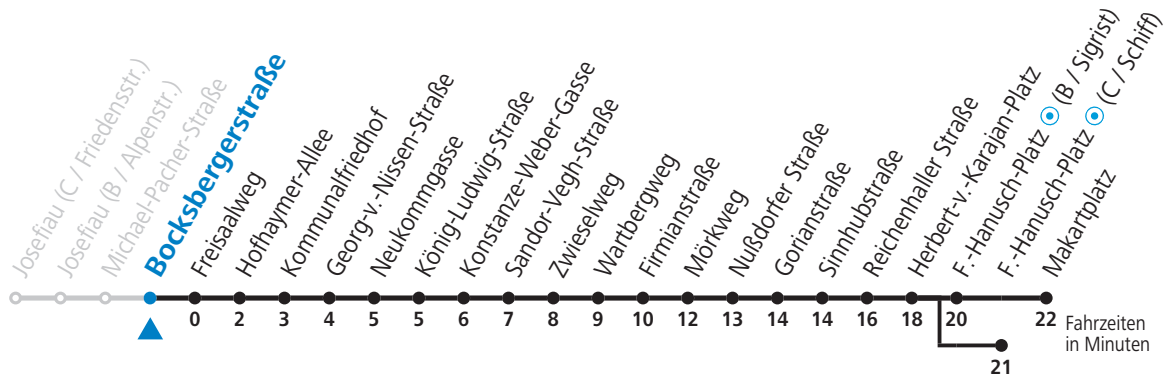

gültig von 25.07. bis vsl. 09.09.2022.

Alle Angaben ohne Gewähr.

Montag bis Freitag, Sommerferien				Samstag			Sonn- und Feiertag				
5	08_a	38_a	58_a								
6	13_a	28_a	43_a	58_a	6	00	30	6	00	30	
7	13_a	28_a	43_a	58_a	7	00	30	7	00	30	
8	13_a	28_a	43_a	58_a	8	00	30	8	00	30	
9	13_a	28_a	43_a	58_a	9	00	30	50	9	00	30
10	13_a	28_a	43_a	58_a	10	10	30	50	10	00	30
11	13_a	28_a	43_a	58_a	11	10	30	50	11	00	30
12	13_a	28_a	43_a	58_a	12	10	30	50	12	00	30
13	13_a	28_a	43_a	58_a	13	10	30	50	13	00	30
14	13_a	28_a	43_a	58_a	14	10	30	50	14	00	30
15	13_a	28_a	43_a	58_a	15	10	30	50	15	00	30
16	13_a	28_a	43_a	58_a	16	10	30	50	16	00	30
17	13_a	28_a	43_a	58_a	17	10	30		17	00	30
18	13_a	28_a	43		18	00	30		18	00	30
19	00	30			19	00	30		19	00	30
20	00	30			20	00	30		20	00	30
21	00	30			21	00	30		21	00	30
22	00	30			22	00	30		22	00	30
23	00				23	00			23	00	

a = bis F.-Hanusch-Platz (C / Schiff)

NACHTSTERN: Freitag, sowie vor Sonn-/Feiertag ab ca. 22:00 Uhr - Verkehr nach Samstag-Fahrplan

Am 01.11., 08.12., 24.12. und 31.12. bitte Sonderfahrpläne beachten!

Ferien im Bundesland Salzburg: 24.12.2021 bis 09.01.2022, 14. bis 20.02., 09. bis 18.04., 09.07. bis 11.09., 24.09. und 26.10. bis 02.11.2022 (Vorbehaltlich Änderungen durch die Schulbehörde)

Aufgabenträgerschaft: Salzburg AG, Verkehr, Plainstraße 70, 5020 Salzburg / Betreiber: Albus Salzburg Verkehrsbetrieb GmbH, Julius-Welser-Straße 8, 5020 Salzburg, Tel.: +43 662 424 000-0