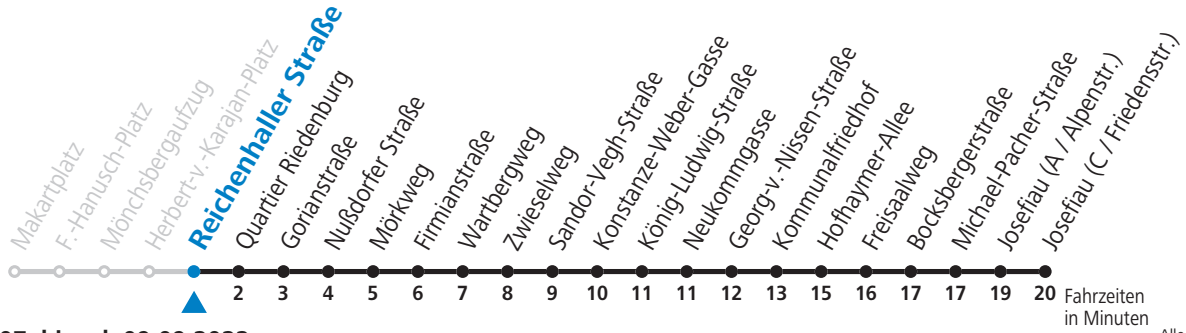

gültig von 25.07. bis vsl. 09.09.2022.

Alle Angaben ohne Gewähr.

Montag bis Freitag, Sommerferien

Samstag

Sonn- und Feiertag

5 41 56

6 11 26 41 56

7 11 26 41 56

8 11 26 41 56

9 11 26 41 56

10 11 26 41 56

11 11 26 41 56

12 11 26 41 56

13 11 26 41 56

14 11 26 41 56

15 11 26 41 56

16 11 26 41 56

17 11 26 41 56

18 11 26 41

19 01 31

20 01 31

21 01 31

22 01 31

23 01

6 01 31

7 01 31

8 01 31

9 01 31

10 01 21 41

11 01 21 41

12 01 21 41

13 01 21 41

14 01 21 41

15 01 21 41

16 01 21 41

17 01 21 41

18 01 31

19 01 31

20 01 31

21 01 31

22 01 31

23 01 31_a

6 01 31

7 01 31

8 01 31

9 01 31

10 01 31

11 01 31

12 01 31

13 01 31

14 01 31

15 01 31

16 01 31

17 01 31

18 01 31

19 01 31

20 01 31

21 01 31

22 01 31

23 01

a = bis Kommunalfriedhof

NACHTSTERN: Freitag, sowie vor Sonn-/Feiertag ab ca. 22:00 Uhr - Verkehr nach Samstag-Fahrplan

Am 01.11., 08.12., 24.12. und 31.12. bitte Sonderfahrpläne beachten!

Ferien im Bundesland Salzburg: 24.12.2021 bis 09.01.2022, 14. bis 20.02., 09. bis 18.04., 09.07. bis 11.09., 24.09. und 26.10. bis 02.11.2022 (Vorbehaltlich Änderungen durch die Schulbehörde)

Aufgabenträgerschaft: Salzburg AG, Verkehr, Plainstraße 70, 5020 Salzburg / Betreiber: Albus Salzburg Verkehrsbetrieb GmbH, Julius-Welser-Straße 8, 5020 Salzburg, Tel.: +43 662 424 000-0

Salzburger Verkehrsverbund GmbH
Schallmooser Hauptstraße 10 | 5020 Salzburg

T +43 (0)662 632 900 | www.salzburg-verkehr.at

Die Salzburg Verkehr-App
zum Gratis-Download >>