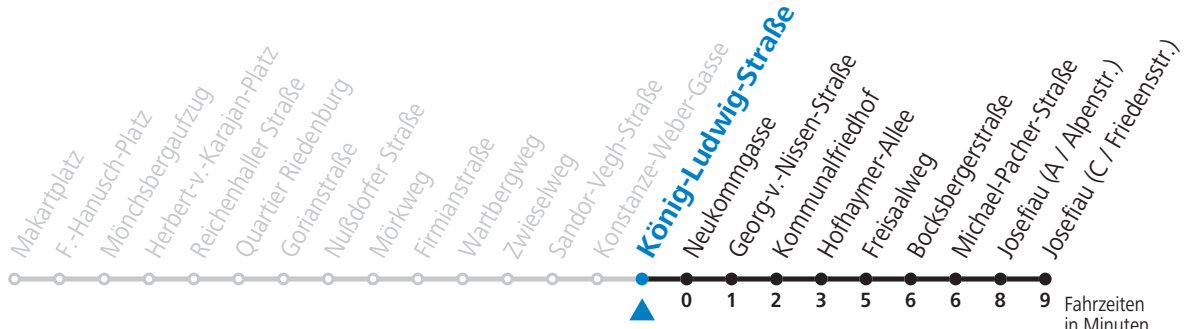

gültig von 25.07. bis vsl. 09.09.2022.

Alle Angaben ohne Gewähr.

Montag bis Freitag, Sommerferien					Samstag			Sonn- und Feiertag			
5	53										
6	08	23	38	53	6	12	42	6	12	42	
7	08	23	38	53	7	12	42	7	12	42	
8	08	23	38	53	8	12	42	8	12	42	
9	08	23	38	53	9	12	42	9	12	42	
10	08	23	38	53	10	12	32	52	10	12	42
11	08	23	38	53	11	12	32	52	11	12	42
12	08	23	38	53	12	12	32	52	12	12	42
13	08	23	38	53	13	12	32	52	13	12	42
14	08	23	38	53	14	12	32	52	14	12	42
15	08	23	38	53	15	12	32	52	15	12	42
16	08	23	38	53	16	12	32	52	16	12	42
17	08	23	38	53	17	12	32	52	17	12	42
18	08	23	38	53	18	12	42		18	12	42
19	13	42			19	12	42		19	12	42
20	12	42			20	12	42		20	12	42
21	12	42			21	12	42		21	12	42
22	12	42			22	12	42		22	12	42
23	12				23	12	42_a		23	12	

a = bis Kommunalfriedhof

NACHTSTERN: Freitag, sowie vor Sonn-/Feiertag ab ca. 22:00 Uhr - Verkehr nach Samstag-Fahrplan

Am 01.11., 08.12., 24.12. und 31.12. bitte Sonderfahrpläne beachten!

Ferien im Bundesland Salzburg: 24.12.2021 bis 09.01.2022, 14. bis 20.02., 09. bis 18.04., 09.07. bis 11.09., 24.09. und 26.10. bis 02.11.2022 (Vorbehaltlich Änderungen durch die Schulbehörde)

Aufgabenträgerschaft: Salzburg AG, Verkehr, Plainstraße 70, 5020 Salzburg / Betreiber: Albus Salzburg Verkehrsbetrieb GmbH, Julius-Welser-Straße 8, 5020 Salzburg, Tel.: +43 662 424 000-0