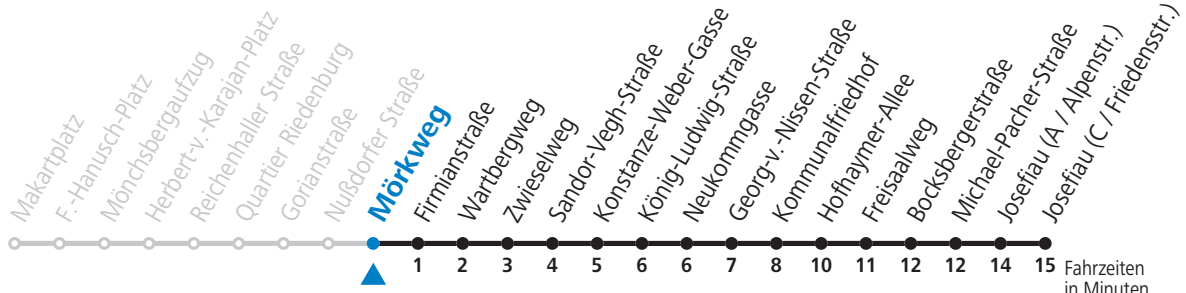

gültig von 25.07. bis vsl. 09.09.2022.

Alle Angaben ohne Gewähr.

Montag bis Freitag, Sommerferien					Samstag			Sonn- und Feiertag		
5	46									
6	01 16 31 46				6	06 36		6	06 36	
7	01 16 31 46				7	06 36		7	06 36	
8	01 16 31 46				8	06 36		8	06 36	
9	01 16 31 46				9	06 36		9	06 36	
10	01 16 31 46				10	06 26 46		10	06 36	
11	01 16 31 46				11	06 26 46		11	06 36	
12	01 16 31 46				12	06 26 46		12	06 36	
13	01 16 31 46				13	06 26 46		13	06 36	
14	01 16 31 46				14	06 26 46		14	06 36	
15	01 16 31 46				15	06 26 46		15	06 36	
16	01 16 31 46				16	06 26 46		16	06 36	
17	01 16 31 46				17	06 26 46		17	06 36	
18	01 16 31 46				18	06 36		18	06 36	
19	06 36				19	06 36		19	06 36	
20	06 36				20	06 36		20	06 36	
21	06 36				21	06 36		21	06 36	
22	06 36				22	06 36		22	06 36	
23	06				23	06 36_a		23	06	

a = bis Kommunalfriedhof

NACHTSTERN: Freitag, sowie vor Sonn-/Feiertag ab ca. 22:00 Uhr - Verkehr nach Samstag-Fahrplan

Am 01.11., 08.12., 24.12. und 31.12. bitte Sonderfahrpläne beachten!

Ferien im Bundesland Salzburg: 24.12.2021 bis 09.01.2022, 14. bis 20.02., 09. bis 18.04., 09.07. bis 11.09., 24.09. und 26.10. bis 02.11.2022 (Vorbehaltlich Änderungen durch die Schulbehörde)

Aufgabenträgerschaft: Salzburg AG, Verkehr, Plainstraße 70, 5020 Salzburg / Betreiber: Albus Salzburg Verkehrsbetrieb GmbH, Julius-Welser-Straße 8, 5020 Salzburg, Tel.: +43 662 424 000-0