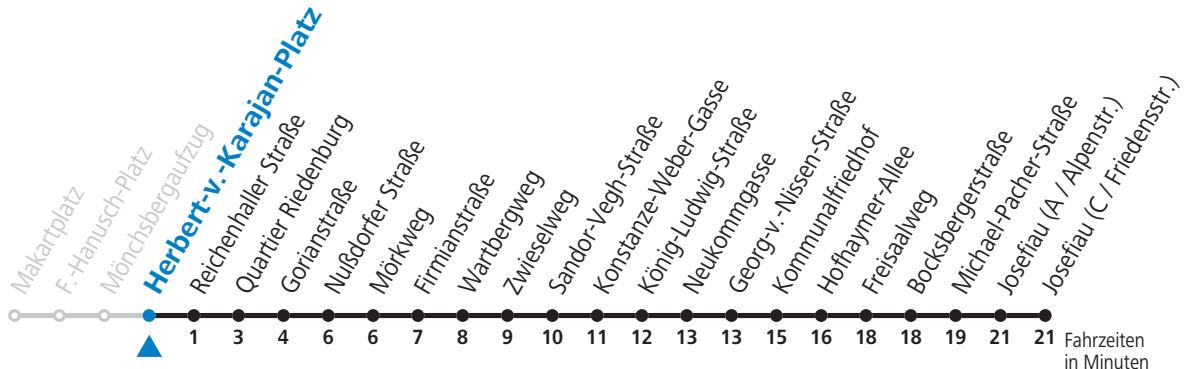

gültig von 25.07. bis vsl. 09.09.2022.

Fahrzeiten
in Minuten

Alle Angaben ohne Gewähr.

Montag bis Freitag, Sommerferien

Samstag

Sonn- und Feiertag

5 40 55

6 10 25 40 55

7 10 25 40 55

8 10 25 40 55

9 10 25 40 55

10 10 25 40 55

11 10 25 40 55

12 10 25 40 55

13 10 25 40 55

14 10 25 40 55

15 10 25 40 55

16 10 25 40 55

17 10 25 40 55

18 10 25 40

19 00 30

20 00 30

21 00 30

22 00 30

23 00

6 00 30

7 00 30

8 00 30

9 00 30

10 00 20 40

11 00 20 40

12 00 20 40

13 00 20 40

14 00 20 40

15 00 20 40

16 00 20 40

17 00 20 40

18 00 30

19 00 30

20 00 30

21 00 30

22 00 30

23 00 30_a

6 00 30

7 00 30

8 00 30

9 00 30

10 00 30

11 00 30

12 00 30

13 00 30

14 00 30

15 00 30

16 00 30

17 00 30

18 00 30

19 00 30

20 00 30

21 00 30

22 00 30

23 00

a = bis Kommunalfriedhof

NACHTSTERN: Freitag, sowie vor Sonn-/Feiertag ab ca. 22:00 Uhr - Verkehr nach Samstag-Fahrplan

Am 01.11., 08.12., 24.12. und 31.12. bitte Sonderfahrpläne beachten!

Ferien im Bundesland Salzburg: 24.12.2021 bis 09.01.2022, 14. bis 20.02., 09. bis 18.04., 09.07. bis 11.09., 24.09. und 26.10. bis 02.11.2022 (Vorbehaltlich Änderungen durch die Schulbehörde)

Aufgabenträgerschaft: Salzburg AG, Verkehr, Plainstraße 70, 5020 Salzburg / Betreiber: Albus Salzburg Verkehrsbetrieb GmbH, Julius-Welser-Straße 8, 5020 Salzburg, Tel.: +43 662 424 000-0