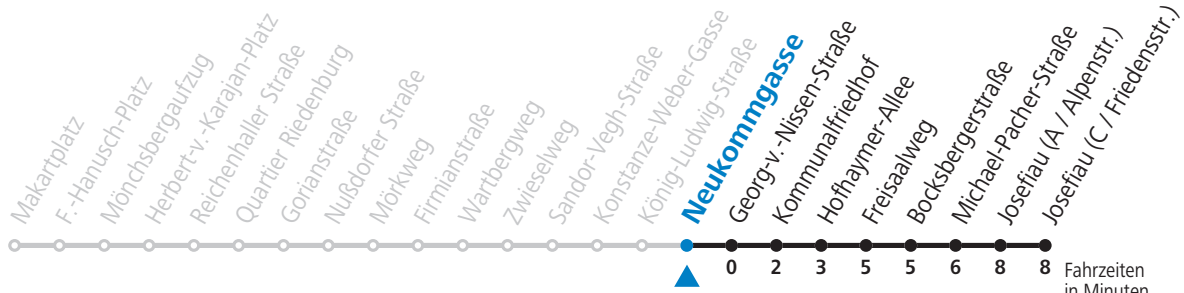

gültig von 25.07. bis vsl. 09.09.2022.

Alle Angaben ohne Gewähr.

Montag bis Freitag, Sommerferien					Samstag			Sonn- und Feiertag		
5	53									
6	08 23 38 53	6	13 43		6	13 43				
7	08 23 38 53	7	13 43		7	13 43				
8	08 23 38 53	8	13 43		8	13 43				
9	08 23 38 53	9	13 43		9	13 43				
10	08 23 38 53	10	13 33 53		10	13 43				
11	08 23 38 53	11	13 33 53		11	13 43				
12	08 23 38 53	12	13 33 53		12	13 43				
13	08 23 38 53	13	13 33 53		13	13 43				
14	08 23 38 53	14	13 33 53		14	13 43				
15	08 23 38 53	15	13 33 53		15	13 43				
16	08 23 38 53	16	13 33 53		16	13 43				
17	08 23 38 53	17	13 33 53		17	13 43				
18	08 23 38 53	18	13 43		18	13 43				
19	13 43	19	13 43		19	13 43				
20	13 43	20	13 43		20	13 43				
21	13 43	21	13 43		21	13 43				
22	13 43	22	13 43		22	13 43				
23	13	23	13 43_a		23	13				

a = bis Kommunalfriedhof

NACHTSTERN: Freitag, sowie vor Sonn-/Feiertag ab ca. 22:00 Uhr - Verkehr nach Samstag-Fahrplan

Am 01.11., 08.12., 24.12. und 31.12. bitte Sonderfahrpläne beachten!

Ferien im Bundesland Salzburg: 24.12.2021 bis 09.01.2022, 14. bis 20.02., 09. bis 18.04., 09.07. bis 11.09., 24.09. und 26.10. bis 02.11.2022 (Vorbehaltlich Änderungen durch die Schulbehörde)

Aufgabenträgerschaft: Salzburg AG, Verkehr, Plainstraße 70, 5020 Salzburg / Betreiber: Albus Salzburg Verkehrsbetrieb GmbH, Julius-Welser-Straße 8, 5020 Salzburg, Tel.: +43 662 424 000-0