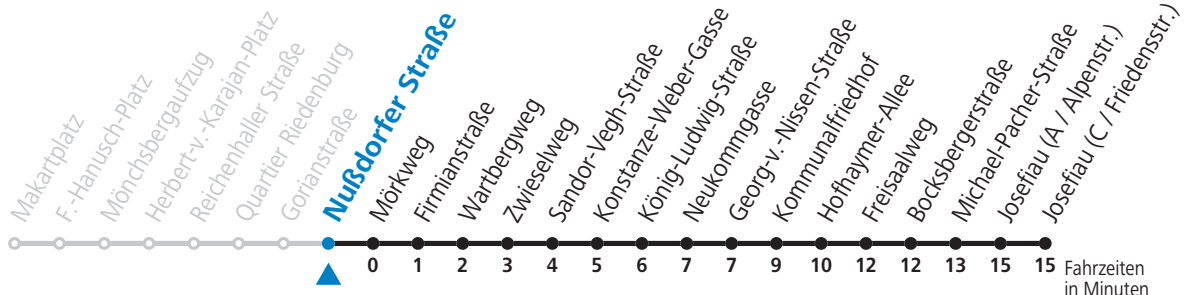

gültig von 25.07. bis vsl. 09.09.2022.

Alle Angaben ohne Gewähr.

Montag bis Freitag, Sommerferien					Samstag			Sonn- und Feiertag		
5	46									
6	01 16 31 46				6	06 36		6	06 36	
7	01 16 31 46				7	06 36		7	06 36	
8	01 16 31 46				8	06 36		8	06 36	
9	01 16 31 46				9	06 36		9	06 36	
10	01 16 31 46				10	06 26 46		10	06 36	
11	01 16 31 46				11	06 26 46		11	06 36	
12	01 16 31 46				12	06 26 46		12	06 36	
13	01 16 31 46				13	06 26 46		13	06 36	
14	01 16 31 46				14	06 26 46		14	06 36	
15	01 16 31 46				15	06 26 46		15	06 36	
16	01 16 31 46				16	06 26 46		16	06 36	
17	01 16 31 46				17	06 26 46		17	06 36	
18	01 16 31 46				18	06 36		18	06 36	
19	06 36				19	06 36		19	06 36	
20	06 36				20	06 36		20	06 36	
21	06 36				21	06 36		21	06 36	
22	06 36				22	06 36		22	06 36	
23	06				23	06 36_a		23	06	

a = bis Kommunalfriedhof

NACHTSTERN: Freitag, sowie vor Sonn-/Feiertag ab ca. 22:00 Uhr - Verkehr nach Samstag-Fahrplan

Am 01.11., 08.12., 24.12. und 31.12. bitte Sonderfahrpläne beachten!

Ferien im Bundesland Salzburg: 24.12.2021 bis 09.01.2022, 14. bis 20.02., 09. bis 18.04., 09.07. bis 11.09., 24.09. und 26.10. bis 02.11.2022 (Vorbehaltlich Änderungen durch die Schulbehörde)

Aufgabenträgerschaft: Salzburg AG, Verkehr, Plainstraße 70, 5020 Salzburg / Betreiber: Albus Salzburg Verkehrsbetrieb GmbH, Julius-Welser-Straße 8, 5020 Salzburg, Tel.: +43 662 424 000-0