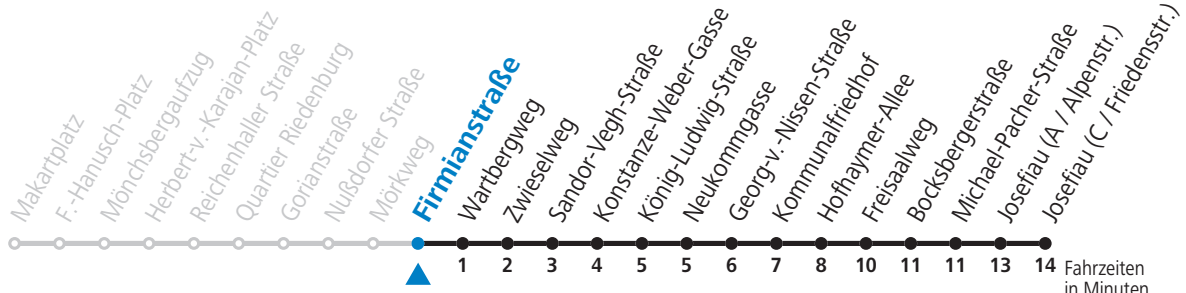

gültig von 25.07. bis vsl. 09.09.2022.

Alle Angaben ohne Gewähr.

Montag bis Freitag, Sommerferien					Samstag			Sonn- und Feiertag		
5	48									
6	03 18 33 48	6	07 37	6	07 37	6	07 37			
7	03 18 33 48	7	07 37	7	07 37	7	07 37			
8	03 18 33 48	8	07 37	8	07 37	8	07 37			
9	03 18 33 48	9	07 37	9	07 37	9	07 37			
10	03 18 33 48	10	07 27 47	10	07 37	10	07 37			
11	03 18 33 48	11	07 27 47	11	07 37	11	07 37			
12	03 18 33 48	12	07 27 47	12	07 37	12	07 37			
13	03 18 33 48	13	07 27 47	13	07 37	13	07 37			
14	03 18 33 48	14	07 27 47	14	07 37	14	07 37			
15	03 18 33 48	15	07 27 47	15	07 37	15	07 37			
16	03 18 33 48	16	07 27 47	16	07 37	16	07 37			
17	03 18 33 48	17	07 27 47	17	07 37	17	07 37			
18	03 18 33 48	18	07 37	18	07 37	18	07 37			
19	08 37	19	07 37	19	07 37	19	07 37			
20	07 37	20	07 37	20	07 37	20	07 37			
21	07 37	21	07 37	21	07 37	21	07 37			
22	07 37	22	07 37	22	07 37	22	07 37			
23	07	23	07 37_a	23	07	23	07			

a = bis Kommunalfriedhof

NACHTSTERN: Freitag, sowie vor Sonn-/Feiertag ab ca. 22:00 Uhr - Verkehr nach Samstag-Fahrplan

Am 01.11., 08.12., 24.12. und 31.12. bitte Sonderfahrpläne beachten!

Ferien im Bundesland Salzburg: 24.12.2021 bis 09.01.2022, 14. bis 20.02., 09. bis 18.04., 09.07. bis 11.09., 24.09. und 26.10. bis 02.11.2022 (Vorbehaltlich Änderungen durch die Schulbehörde)

Aufgabenträgerschaft: Salzburg AG, Verkehr, Plainstraße 70, 5020 Salzburg / Betreiber: Albus Salzburg Verkehrsbetrieb GmbH, Julius-Welser-Straße 8, 5020 Salzburg, Tel.: +43 662 424 000-0