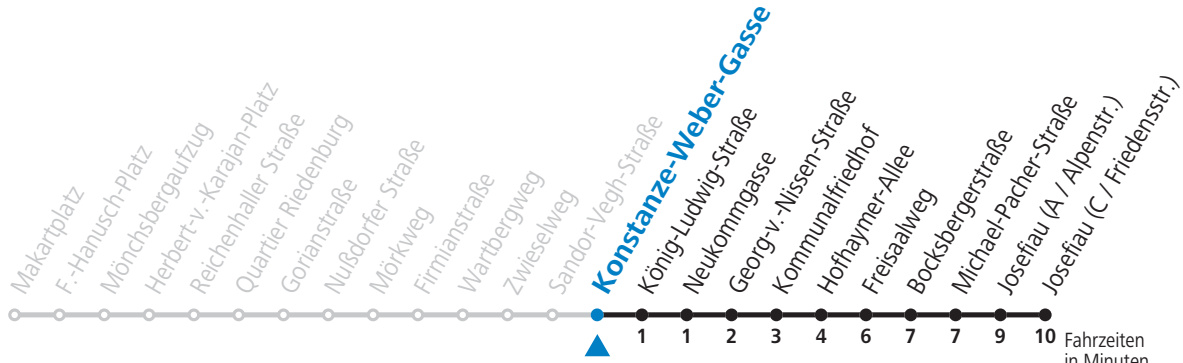

gültig von 25.07. bis vsl. 09.09.2022.

Fahrzeiten
in Minuten

Alle Angaben ohne Gewähr.

Montag bis Freitag, Sommerferien	Samstag	Sonn- und Feiertag
5 52		
6 07 22 37 52	6 11 41	6 11 41
7 07 22 37 52	7 11 41	7 11 41
8 07 22 37 52	8 11 41	8 11 41
9 07 22 37 52	9 11 41	9 11 41
10 07 22 37 52	10 11 31 51	10 11 41
11 07 22 37 52	11 11 31 51	11 11 41
12 07 22 37 52	12 11 31 51	12 11 41
13 07 22 37 52	13 11 31 51	13 11 41
14 07 22 37 52	14 11 31 51	14 11 41
15 07 22 37 52	15 11 31 51	15 11 41
16 07 22 37 52	16 11 31 51	16 11 41
17 07 22 37 52	17 11 31 51	17 11 41
18 07 22 37 52	18 11 41	18 11 41
19 12 41	19 11 41	19 11 41
20 11 41	20 11 41	20 11 41
21 11 41	21 11 41	21 11 41
22 11 41	22 11 41	22 11 41
23 11	23 11 41_a	23 11

a = bis Kommunalfriedhof

NACHTSTERN: Freitag, sowie vor Sonn-/Feiertag ab ca. 22:00 Uhr - Verkehr nach Samstag-Fahrplan

Am 01.11., 08.12., 24.12. und 31.12. bitte Sonderfahrpläne beachten!

Ferien im Bundesland Salzburg: 24.12.2021 bis 09.01.2022, 14. bis 20.02., 09. bis 18.04., 09.07. bis 11.09., 24.09. und 26.10. bis 02.11.2022 (Vorbehaltlich Änderungen durch die Schulbehörde)

Aufgabenträgerschaft: Salzburg AG, Verkehr, Plainstraße 70, 5020 Salzburg / Betreiber: Albus Salzburg Verkehrsbetrieb GmbH, Julius-Welser-Straße 8, 5020 Salzburg, Tel.: +43 662 424 000-0