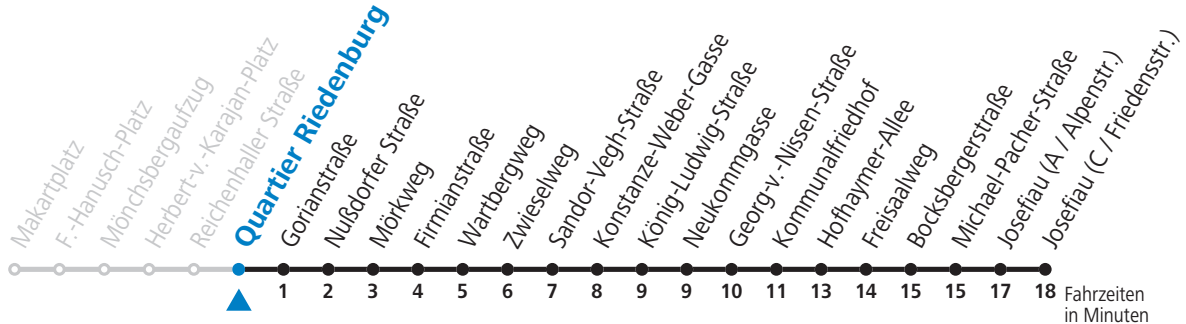

gültig von 25.07. bis vsl. 09.09.2022.

Alle Angaben ohne Gewähr.

Montag bis Freitag, Sommerferien					Samstag			Sonn- und Feiertag			
5	43	58			6	03	33	6	03	33	
6	13	28	43	58	7	03	33	7	03	33	
7	13	28	43	58	8	03	33	8	03	33	
8	13	28	43	58	9	03	33	9	03	33	
9	13	28	43	58	10	03	23	43	10	03	33
10	13	28	43	58	11	03	23	43	11	03	33
11	13	28	43	58	12	03	23	43	12	03	33
12	13	28	43	58	13	03	23	43	13	03	33
13	13	28	43	58	14	03	23	43	14	03	33
14	13	28	43	58	15	03	23	43	15	03	33
15	13	28	43	58	16	03	23	43	16	03	33
16	13	28	43	58	17	03	23	43	17	03	33
17	13	28	43	58	18	03	33	18	03	33	
18	13	28	43		19	03	33	19	03	33	
19	03	33			20	03	33	20	03	33	
20	03	33			21	03	33	21	03	33	
21	03	33			22	03	33	22	03	33	
22	03	33			23	03	33_a	23	03		
23	03										

a = bis Kommunalfriedhof

NACHTSTERN: Freitag, sowie vor Sonn-/Feiertag ab ca. 22:00 Uhr - Verkehr nach Samstag-Fahrplan

Am 01.11., 08.12., 24.12. und 31.12. bitte Sonderfahrpläne beachten!

Ferien im Bundesland Salzburg: 24.12.2021 bis 09.01.2022, 14. bis 20.02., 09. bis 18.04., 09.07. bis 11.09., 24.09. und 26.10. bis 02.11.2022 (Vorbehaltlich Änderungen durch die Schulbehörde)

Aufgabenträgerschaft: Salzburg AG, Verkehr, Plainstraße 70, 5020 Salzburg / Betreiber: Albus Salzburg Verkehrsbetrieb GmbH, Julius-Welser-Straße 8, 5020 Salzburg, Tel.: +43 662 424 000-0