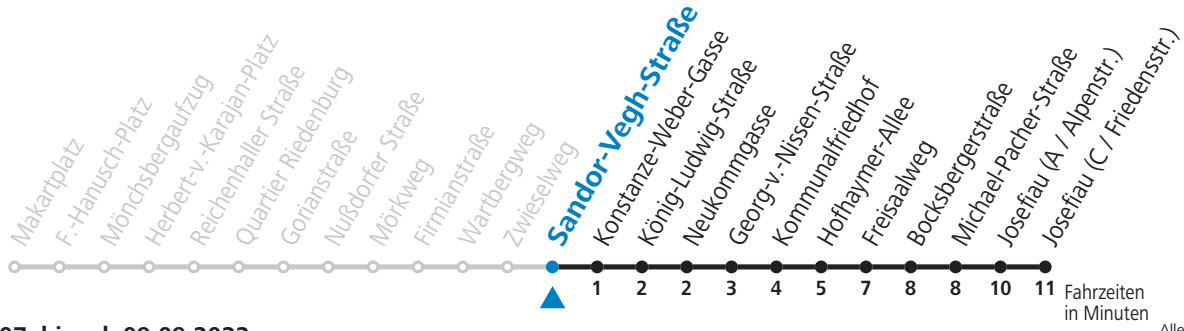

gültig von 25.07. bis vsl. 09.09.2022.

Montag bis Freitag, Sommerferien

Samstag

Sonn- und Feiertag

5 51

6 06 21 36 51

7 06 21 36 51

8 06 21 36 51

9 06 21 36 51

10 06 21 36 51

11 06 21 36 51

12 06 21 36 51

13 06 21 36 51

14 06 21 36 51

15 06 21 36 51

16 06 21 36 51

17 06 21 36 51

18 06 21 36 51

19 11 40

20 10 40

21 10 40

22 10 40

23 10

6 10 40

7 10 40

8 10 40

9 10 40

10 10 30 50

11 10 30 50

12 10 30 50

13 10 30 50

14 10 30 50

15 10 30 50

16 10 30 50

17 10 30 50

18 10 40

19 10 40

20 10 40

21 10 40

22 10 40

23 10 40_a

6 10 40

7 10 40

8 10 40

9 10 40

10 10 40

11 10 40

12 10 40

13 10 40

14 10 40

15 10 40

16 10 40

17 10 40

18 10 40

19 10 40

20 10 40

21 10 40

22 10 40

23 10

a = bis Kommunalfriedhof

NACHTSTERN: Freitag, sowie vor Sonn-/Feiertag ab ca. 22:00 Uhr - Verkehr nach Samstag-Fahrplan

Am 01.11., 08.12., 24.12. und 31.12. bitte Sonderfahrpläne beachten!

Ferien im Bundesland Salzburg: 24.12.2021 bis 09.01.2022, 14. bis 20.02., 09. bis 18.04., 09.07. bis 11.09., 24.09. und 26.10. bis 02.11.2022 (Vorbehaltlich Änderungen durch die Schulbehörde)

Aufgabenträgerschaft: Salzburg AG, Verkehr, Plainstraße 70, 5020 Salzburg / Betreiber: Albus Salzburg Verkehrsbetrieb GmbH, Julius-Welser-Straße 8, 5020 Salzburg, Tel.: +43 662 424 000-0