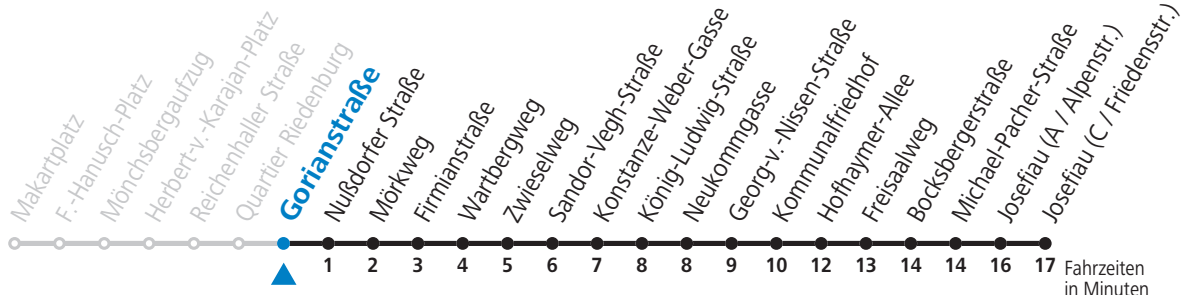

gültig von 25.07. bis vsl. 09.09.2022.

Alle Angaben ohne Gewähr.

Montag bis Freitag, Sommerferien					Samstag			Sonn- und Feiertag			
5	44	59			6	04	34	6	04	34	
6	14	29	44	59	7	04	34	7	04	34	
7	14	29	44	59	8	04	34	8	04	34	
8	14	29	44	59	9	04	34	9	04	34	
9	14	29	44	59	10	04	24	44	10	04	34
10	14	29	44	59	11	04	24	44	11	04	34
11	14	29	44	59	12	04	24	44	12	04	34
12	14	29	44	59	13	04	24	44	13	04	34
13	14	29	44	59	14	04	24	44	14	04	34
14	14	29	44	59	15	04	24	44	15	04	34
15	14	29	44	59	16	04	24	44	16	04	34
16	14	29	44	59	17	04	24	44	17	04	34
17	14	29	44	59	18	04	34	18	04	34	
18	14	29	44		19	04	34	19	04	34	
19	04	34			20	04	34	20	04	34	
20	04	34			21	04	34	21	04	34	
21	04	34			22	04	34	22	04	34	
22	04	34			23	04	34_a	23	04		
23	04										

a = bis Kommunalfriedhof

NACHTSTERN: Freitag, sowie vor Sonn-/Feiertag ab ca. 22:00 Uhr - Verkehr nach Samstag-Fahrplan

Am 01.11., 08.12., 24.12. und 31.12. bitte Sonderfahrpläne beachten!

Ferien im Bundesland Salzburg: 24.12.2021 bis 09.01.2022, 14. bis 20.02., 09. bis 18.04., 09.07. bis 11.09., 24.09. und 26.10. bis 02.11.2022 (Vorbehaltlich Änderungen durch die Schulbehörde)

Aufgabenträgerschaft: Salzburg AG, Verkehr, Plainstraße 70, 5020 Salzburg / Betreiber: Albus Salzburg Verkehrsbetrieb GmbH, Julius-Welser-Straße 8, 5020 Salzburg, Tel.: +43 662 424 000-0