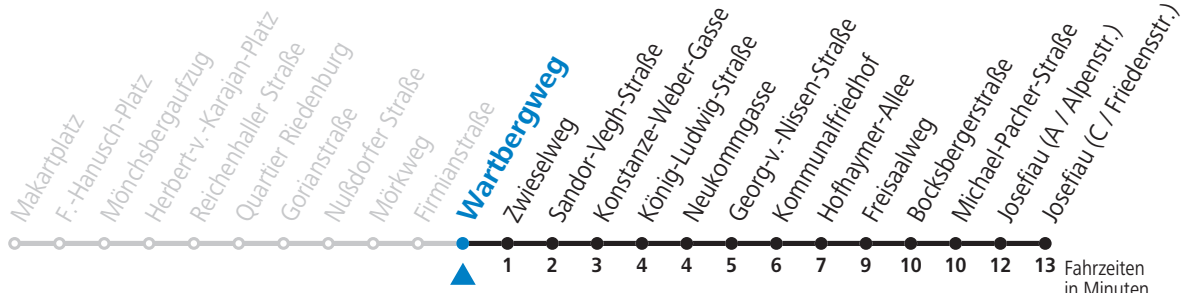

gültig von 25.07. bis vsl. 09.09.2022.

Alle Angaben ohne Gewähr.

Montag bis Freitag, Sommerferien					Samstag			Sonn- und Feiertag		
5	49									
6	04 19 34 49	6	08 38	6	08 38					
7	04 19 34 49	7	08 38	7	08 38					
8	04 19 34 49	8	08 38	8	08 38					
9	04 19 34 49	9	08 38	9	08 38					
10	04 19 34 49	10	08 28 48	10	08 38					
11	04 19 34 49	11	08 28 48	11	08 38					
12	04 19 34 49	12	08 28 48	12	08 38					
13	04 19 34 49	13	08 28 48	13	08 38					
14	04 19 34 49	14	08 28 48	14	08 38					
15	04 19 34 49	15	08 28 48	15	08 38					
16	04 19 34 49	16	08 28 48	16	08 38					
17	04 19 34 49	17	08 28 48	17	08 38					
18	04 19 34 49	18	08 38	18	08 38					
19	09 38	19	08 38	19	08 38					
20	08 38	20	08 38	20	08 38					
21	08 38	21	08 38	21	08 38					
22	08 38	22	08 38	22	08 38					
23	08	23	08 38_a	23	08					

a = bis Kommunalfriedhof

NACHTSTERN: Freitag, sowie vor Sonn-/Feiertag ab ca. 22:00 Uhr - Verkehr nach Samstag-Fahrplan

Am 01.11., 08.12., 24.12. und 31.12. bitte Sonderfahrpläne beachten!

Ferien im Bundesland Salzburg: 24.12.2021 bis 09.01.2022, 14. bis 20.02., 09. bis 18.04., 09.07. bis 11.09., 24.09. und 26.10. bis 02.11.2022 (Vorbehaltlich Änderungen durch die Schulbehörde)

Aufgabenträgerschaft: Salzburg AG, Verkehr, Plainstraße 70, 5020 Salzburg / Betreiber: Albus Salzburg Verkehrsbetrieb GmbH, Julius-Welser-Straße 8, 5020 Salzburg, Tel.: +43 662 424 000-0