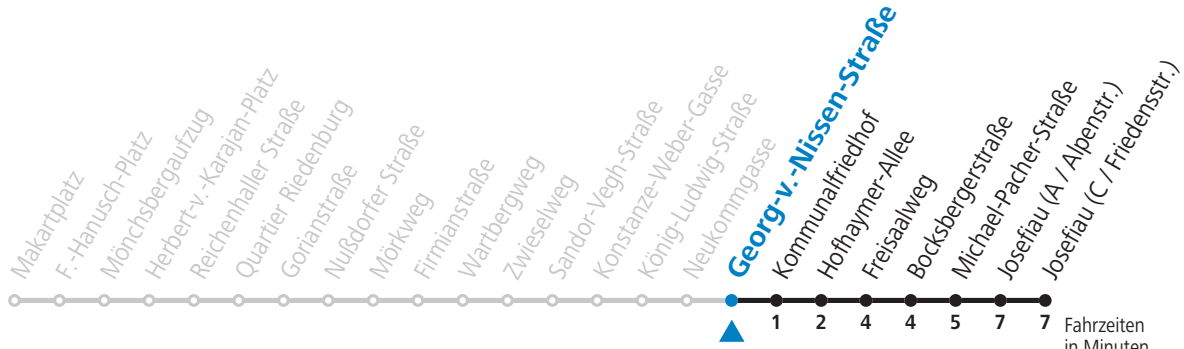

gültig von 25.07. bis vsl. 09.09.2022.

Alle Angaben ohne Gewähr.

Montag bis Freitag, Sommerferien

Samstag

Sonn- und Feiertag

5 54

6 09 24 39 54

7 09 24 39 54

8 09 24 39 54

9 09 24 39 54

10 09 24 39 54

11 09 24 39 54

12 09 24 39 54

13 09 24 39 54

14 09 24 39 54

15 09 24 39 54

16 09 24 39 54

17 09 24 39 54

18 09 24 39 54

19 14 43

20 13 43

21 13 43

22 13 43

23 13

6 13 43

7 13 43

8 13 43

9 13 43

10 13 33 53

11 13 33 53

12 13 33 53

13 13 33 53

14 13 33 53

15 13 33 53

16 13 33 53

17 13 33 53

18 13 43

19 13 43

20 13 43

21 13 43

22 13 43

23 13 43_a

6 13 43

7 13 43

8 13 43

9 13 43

10 13 43

11 13 43

12 13 43

13 13 43

14 13 43

15 13 43

16 13 43

17 13 43

18 13 43

19 13 43

20 13 43

21 13 43

22 13 43

23 13

a = bis Kommunalfriedhof

NACHTSTERN: Freitag, sowie vor Sonn-/Feiertag ab ca. 22:00 Uhr - Verkehr nach Samstag-Fahrplan

Am 01.11., 08.12., 24.12. und 31.12. bitte Sonderfahrpläne beachten!

Ferien im Bundesland Salzburg: 24.12.2021 bis 09.01.2022, 14. bis 20.02., 09. bis 18.04., 09.07. bis 11.09., 24.09. und 26.10. bis 02.11.2022 (Vorbehaltlich Änderungen durch die Schulbehörde)

Aufgabenträgerschaft: Salzburg AG, Verkehr, Plainstraße 70, 5020 Salzburg / Betreiber: Albus Salzburg Verkehrsbetrieb GmbH, Julius-Welser-Straße 8, 5020 Salzburg, Tel.: +43 662 424 000-0