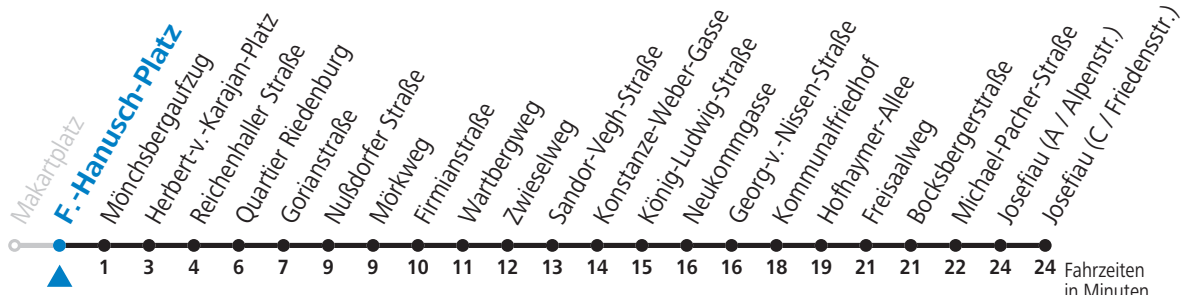

gültig von 25.07. bis vsl. 09.09.2022.

Alle Angaben ohne Gewähr.

Montag bis Freitag, Sommerferien

Samstag

Sonn- und Feiertag

5 37 52

5 57

5 57

6 07 22 37 52

6 27 57

6 27 57

7 07 22 37 52

7 27 57

7 27 57

8 07 22 37 52

8 27 57

8 27 57

9 07 22 37 52

9 27 57

9 27 57

10 07 22 37 52

10 17 37 57

10 27 57

11 07 22 37 52

11 17 37 57

11 27 57

12 07 22 37 52

12 17 37 57

12 27 57

13 07 22 37 52

13 17 37 57

13 27 57

14 07 22 37 52

14 17 37 57

14 27 57

15 07 22 37 52

15 17 37 57

15 27 57

16 07 22 37 52

16 17 37 57

16 27 57

17 07 22 37 52

17 17 37 57

17 27 57

18 07 22 37 57

18 27 57

18 27 57

19 27 57

19 27 57

19 27 57

20 27 57

20 27 57

20 27 57

21 27 57

21 27 57

21 27 57

22 27 57

22 27 57

22 27 57

23 27_a

a = bis Kommunalfriedhof

NACHTSTERN: Freitag, sowie vor Sonn-/Feiertag ab ca. 22:00 Uhr - Verkehr nach Samstag-Fahrplan

Am 01.11., 08.12., 24.12. und 31.12. bitte Sonderfahrpläne beachten!

Ferien im Bundesland Salzburg: 24.12.2021 bis 09.01.2022, 14. bis 20.02., 09. bis 18.04., 09.07. bis 11.09., 24.09. und 26.10. bis 02.11.2022 (Vorbehaltlich Änderungen durch die Schulbehörde)

Aufgabenträgerschaft: Salzburg AG, Verkehr, Plainstraße 70, 5020 Salzburg / Betreiber: Albus Salzburg Verkehrsbetrieb GmbH, Julius-Welser-Straße 8, 5020 Salzburg, Tel.: +43 662 424 000-0