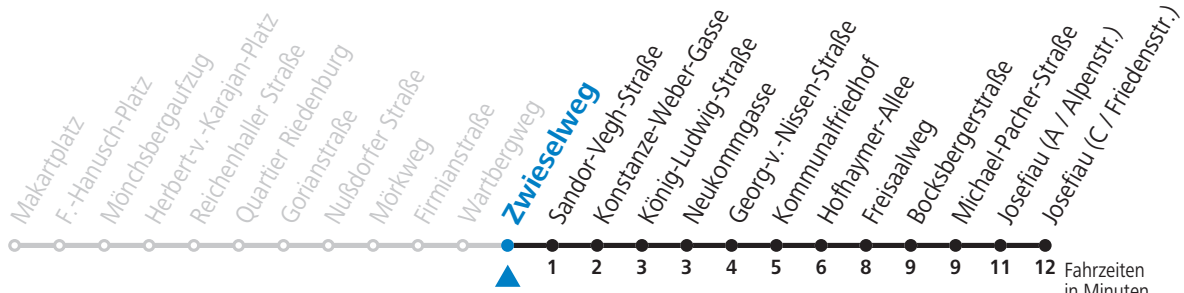

gültig von 25.07. bis vsl. 09.09.2022.

Alle Angaben ohne Gewähr.

Montag bis Freitag, Sommerferien

Samstag

Sonn- und Feiertag

5 50

6 05 20 35 50

7 05 20 35 50

8 05 20 35 50

9 05 20 35 50

10 05 20 35 50

11 05 20 35 50

12 05 20 35 50

13 05 20 35 50

14 05 20 35 50

15 05 20 35 50

16 05 20 35 50

17 05 20 35 50

18 05 20 35 50

19 10 39

20 09 39

21 09 39

22 09 39

23 09

6 09 39

7 09 39

8 09 39

9 09 39

10 09 29 49

11 09 29 49

12 09 29 49

13 09 29 49

14 09 29 49

15 09 29 49

16 09 29 49

17 09 29 49

18 09 39

19 09 39

20 09 39

21 09 39

22 09 39

23 09 39_a

6 09 39

7 09 39

8 09 39

9 09 39

10 09 39

11 09 39

12 09 39

13 09 39

14 09 39

15 09 39

16 09 39

17 09 39

18 09 39

19 09 39

20 09 39

21 09 39

22 09 39

23 09

a = bis Kommunalfriedhof

NACHTSTERN: Freitag, sowie vor Sonn-/Feiertag ab ca. 22:00 Uhr - Verkehr nach Samstag-Fahrplan

Am 01.11., 08.12., 24.12. und 31.12. bitte Sonderfahrpläne beachten!

Ferien im Bundesland Salzburg: 24.12.2021 bis 09.01.2022, 14. bis 20.02., 09. bis 18.04., 09.07. bis 11.09., 24.09. und 26.10. bis 02.11.2022 (Vorbehaltlich Änderungen durch die Schulbehörde)

Aufgabenträgerschaft: Salzburg AG, Verkehr, Plainstraße 70, 5020 Salzburg / Betreiber: Albus Salzburg Verkehrsbetrieb GmbH, Julius-Welser-Straße 8, 5020 Salzburg, Tel.: +43 662 424 000-0