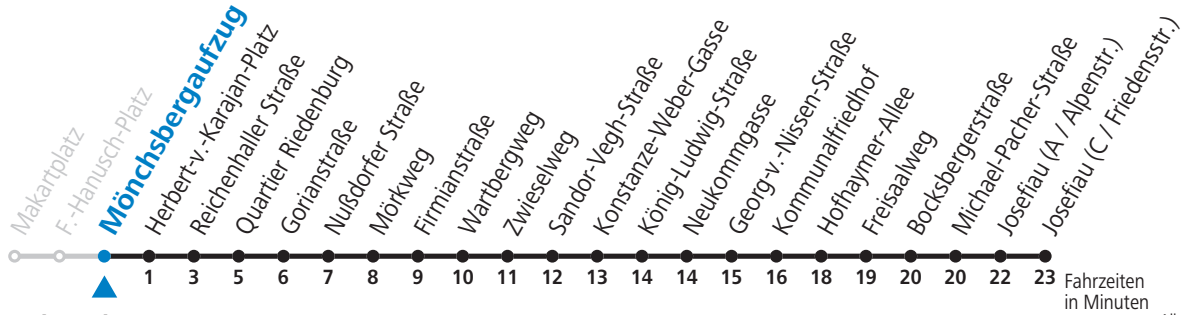

gültig von 25.07. bis vsl. 09.09.2022.

Alle Angaben ohne Gewähr.

Montag bis Freitag, Sommerferien					Samstag			Sonn- und Feiertag					
5	38	53			5	58				5	58		
6	08	23	38	53	6	28	58			6	28	58	
7	08	23	38	53	7	28	58			7	28	58	
8	08	23	38	53	8	28	58			8	28	58	
9	08	23	38	53	9	28	58			9	28	58	
10	08	23	38	53	10	18	38	58			10	28	58
11	08	23	38	53	11	18	38	58			11	28	58
12	08	23	38	53	12	18	38	58			12	28	58
13	08	23	38	53	13	18	38	58			13	28	58
14	08	23	38	53	14	18	38	58			14	28	58
15	08	23	38	53	15	18	38	58			15	28	58
16	08	23	38	53	16	18	38	58			16	28	58
17	08	23	38	53	17	18	38	58			17	28	58
18	08	23	38	58	18	28	58			18	28	58	
19	28	58			19	28	58			19	28	58	
20	28	58			20	28	58			20	28	58	
21	28	58			21	28	58			21	28	58	
22	28	58			22	28	58			22	28	58	
					23	28_a							

a = bis Kommunalfriedhof

NACHTSTERN: Freitag, sowie vor Sonn-/Feiertag ab ca. 22:00 Uhr - Verkehr nach Samstag-Fahrplan

Am 01.11., 08.12., 24.12. und 31.12. bitte Sonderfahrpläne beachten!

Ferien im Bundesland Salzburg: 24.12.2021 bis 09.01.2022, 14. bis 20.02., 09. bis 18.04., 09.07. bis 11.09., 24.09. und 26.10. bis 02.11.2022 (Vorbehaltlich Änderungen durch die Schulbehörde)

Aufgabenträgerschaft: Salzburg AG, Verkehr, Plainstraße 70, 5020 Salzburg / Betreiber: Albus Salzburg Verkehrsbetrieb GmbH, Julius-Welser-Straße 8, 5020 Salzburg, Tel.: +43 662 424 000-0