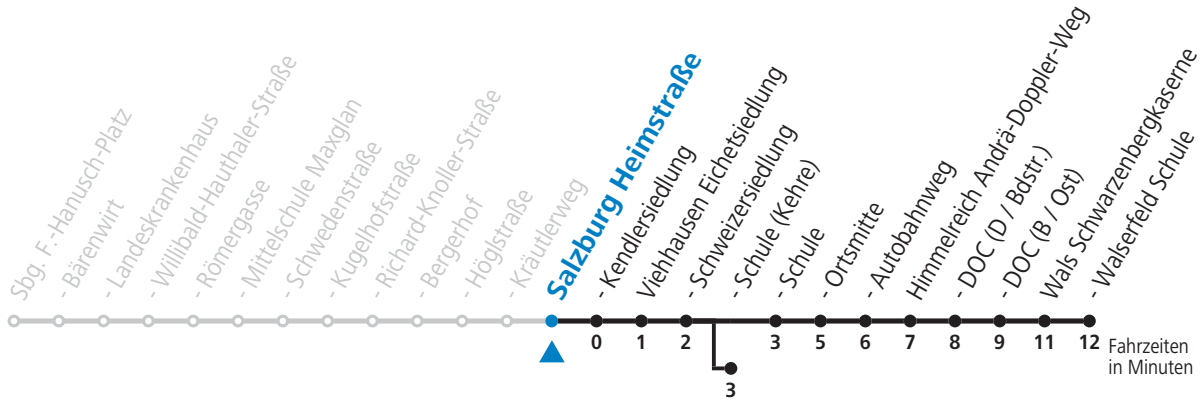

gültig von 25.07. bis vsl. 09.09.2022.

Alle Angaben ohne Gewähr.

Montag bis Freitag, Sommerferien					Samstag			Sonn- und Feiertag				
5	56_a				5	57				6	26	56_a
6	16_a	38	54_a		6	27_a	57			7	26	56_a
7	09	24_a	39	54_a	7	17_a	37	57_a		8	26	56_a
8	09	24_a	39	54_a	8	17	37_a	57		9	26	56_a
9	09	24_a	39	54_a	9	17_a	37	57_a		10	26	56_a
10	09	24_a	39	54_a	10	17	37_a	57		11	26	56_a
11	09	24_a	39	54_a	11	17_a	37	57_a		12	26	56_a
12	09	24_a	39	54_a	12	17	37_a	57		13	26	56_a
13	09	24_a	39	54_a	13	17_a	37	57_a		14	26	56_a
14	09	24_a	39	54_a	14	17	37_a	57		15	26	56_a
15	09	24_a	39	54_a	15	17_a	37	57_a		16	26	56_a
16	09	24_a	39	54_a	16	17	37_a	57		17	26	56_a
17	09	24_a	39	54_a	17	17_a	37	57_a		18	26	56_a
18	09	24_a	39	54_a	18	17	37_a	57		19	26	56_a
19	09	24_a	39	54_a	19	17_a	37	57_a		20	26	56_a
20	16	36_a	56		20	26	56_a			21	26	56_a
21	26	56			21	26	56_a			22	26	56_a
22	26	56_a			22	26	56_a			23	31_a	
23	31_a				23	31						

a = bis Viehhausen Schule (Kehre)

Am 08.12., 24.12. und 31.12. bitte Sonderfahrpläne beachten!

Ferien im Bundesland Salzburg: 24.12.2021 bis 09.01.2022, 14. bis 20.02., 09. bis 18.04., 09.07. bis 11.09., 24.09. und 26.10. bis 02.11.2022 (Vorbehaltlich Änderungen durch die Schulbehörde)

Aufgabenträgerschaft: Salzburg AG, Verkehr, Plainstraße 70, 5020 Salzburg / Betreiber: Albus Salzburg Verkehrsbetrieb GmbH, Julius-Welser-Straße 8, 5020 Salzburg, Tel.: +43 662 424 000-0