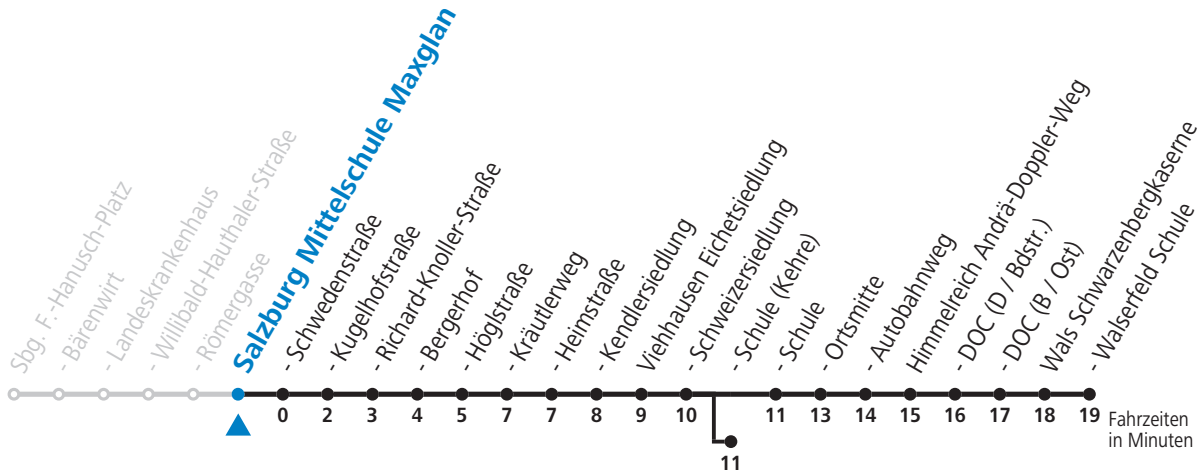

gültig von 25.07. bis vsl. 09.09.2022.

Alle Angaben ohne Gewähr.

Montag bis Freitag, Sommerferien					Samstag			Sonn- und Feiertag				
5	49_a				5	49						
6	09_a	30	46_a		6	19_a	49			6	19	49_a
7	01	16_a	31	46_a	7	09_a	29	49_a		7	19	49_a
8	01	16_a	31	46_a	8	09	29_a	49		8	19	49_a
9	01	16_a	31	46_a	9	09_a	29	49_a		9	19	49_a
10	01	16_a	31	46_a	10	09	29_a	49		10	19	49_a
11	01	16_a	31	46_a	11	09_a	29	49_a		11	19	49_a
12	01	16_a	31	46_a	12	09	29_a	49		12	19	49_a
13	01	16_a	31	46_a	13	09_a	29	49_a		13	19	49_a
14	01	16_a	31	46_a	14	09	29_a	49		14	19	49_a
15	01	16_a	31	46_a	15	09_a	29	49_a		15	19	49_a
16	01	16_a	31	46_a	16	09	29_a	49		16	19	49_a
17	01	16_a	31	46_a	17	09_a	29	49_a		17	19	49_a
18	01	16_a	31	46_a	18	09	29_a	49		18	19	49_a
19	01	16_a	31	46_a	19	09_a	29	49_a		19	19	49_a
20	09	29_a	49		20	19	49_a			20	19	49_a
21	19	49			21	19	49_a			21	19	49_a
22	19	49_a			22	19	49_a			22	19	49_a
23	24_a				23	24				23	24_a	

a = bis Viehhausen Schule (Kehre)

Am 08.12., 24.12. und 31.12. bitte Sonderfahrpläne beachten!

Ferien im Bundesland Salzburg: 24.12.2021 bis 09.01.2022, 14. bis 20.02., 09. bis 18.04., 09.07. bis 11.09., 24.09. und 26.10. bis 02.11.2022 (Vorbehaltlich Änderungen durch die Schulbehörde)

Aufgabenträgerschaft: Salzburg AG, Verkehr, Plainstraße 70, 5020 Salzburg / Betreiber: Albus Salzburg Verkehrsbetrieb GmbH, Julius-Welser-Straße 8, 5020 Salzburg, Tel.: +43 662 424 000-0