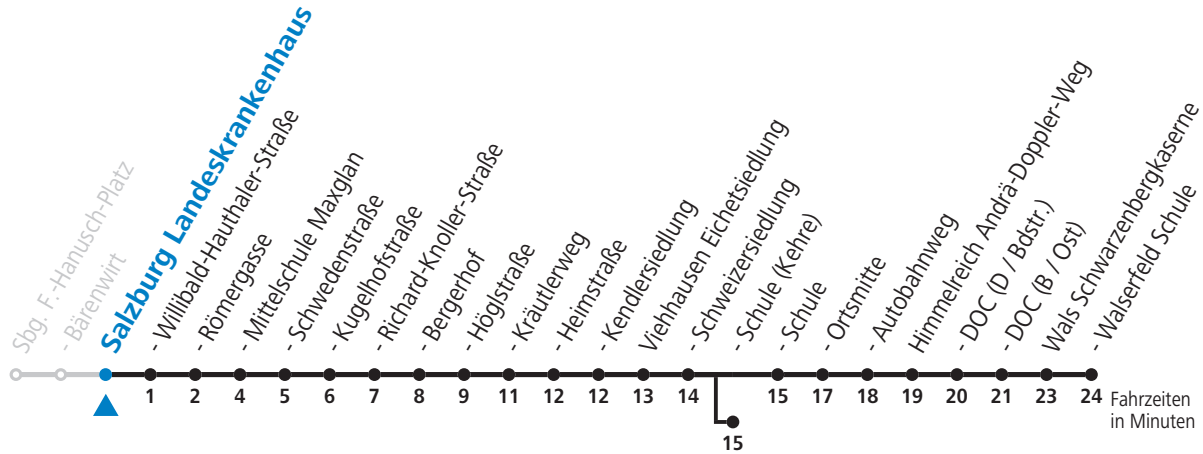

gültig von 25.07. bis vsl. 09.09.2022.

Alle Angaben ohne Gewähr.

Montag bis Freitag, Sommerferien					Samstag			Sonn- und Feiertag				
5	45_a				5	45				6	15	45_a
6	05_a	26	42_a	57	6	15_a	45			7	15	45_a
7	12_a	27	42_a	57	7	05_a	25	45_a		8	15	45_a
8	12_a	27	42_a	57	8	05	25_a	45		9	15	45_a
9	12_a	27	42_a	57	9	05_a	25	45_a		10	15	45_a
10	12_a	27	42_a	57	10	05	25_a	45		11	15	45_a
11	12_a	27	42_a	57	11	05_a	25	45_a		12	15	45_a
12	12_a	27	42_a	57	12	05	25_a	45		13	15	45_a
13	12_a	27	42_a	57	13	05_a	25	45_a		14	15	45_a
14	12_a	27	42_a	57	14	05	25_a	45		15	15	45_a
15	12_a	27	42_a	57	15	05_a	25	45_a		16	15	45_a
16	12_a	27	42_a	57	16	05	25_a	45		17	15	45_a
17	12_a	27	42_a	57	17	05_a	25	45_a		18	15	45_a
18	12_a	27	42_a	57	18	05	25_a	45		19	15	45_a
19	12_a	27	42_a		19	05_a	25	45_a		20	15	45_a
20	05	25_a	45		20	15	45_a			21	15	45_a
21	15	45			21	15	45_a			22	15	45_a
22	15	45_a			22	15	45_a			23	20_a	
23	20_a				23	20						

a = bis Viehhausen Schule (Kehre)

Am 08.12., 24.12. und 31.12. bitte Sonderfahrpläne beachten!

Ferien im Bundesland Salzburg: 24.12.2021 bis 09.01.2022, 14. bis 20.02., 09. bis 18.04., 09.07. bis 11.09., 24.09. und 26.10. bis 02.11.2022 (Vorbehaltlich Änderungen durch die Schulbehörde)

Aufgabenträgerschaft: Salzburg AG, Verkehr, Plainstraße 70, 5020 Salzburg / Betreiber: Albus Salzburg Verkehrsbetrieb GmbH, Julius-Welser-Straße 8, 5020 Salzburg, Tel.: +43 662 424 000-0