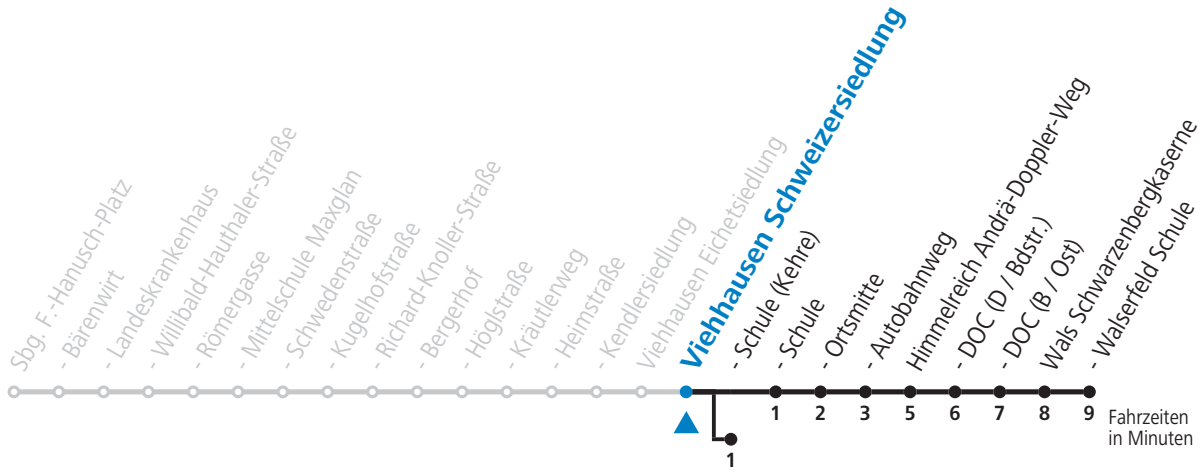

gültig von 25.07. bis vsl. 09.09.2022.

Alle Angaben ohne Gewähr.

Montag bis Freitag, Sommerferien					Samstag				Sonn- und Feiertag		
5	59_a				6	00	30_a		6	29	59_a
6	19_a	41	57_a		7	00	20_a	40	7	29	59_a
7	12	27_a	42	57_a	8	00_a	20	40_a	8	29	59_a
8	12	27_a	42	57_a	9	00	20_a	40	9	29	59_a
9	12	27_a	42	57_a	10	00_a	20	40_a	10	29	59_a
10	12	27_a	42	57_a	11	00	20_a	40	11	29	59_a
11	12	27_a	42	57_a	12	00_a	20	40_a	12	29	59_a
12	12	27_a	42	57_a	13	00	20_a	40	13	29	59_a
13	12	27_a	42	57_a	14	00_a	20	40_a	14	29	59_a
14	12	27_a	42	57_a	15	00	20_a	40	15	29	59_a
15	12	27_a	42	57_a	16	00_a	20	40_a	16	29	59_a
16	12	27_a	42	57_a	17	00	20_a	40	17	29	59_a
17	12	27_a	42	57_a	18	00_a	20	40_a	18	29	59_a
18	12	27_a	42	57_a	19	00	20_a	40	19	29	59_a
19	12	27_a	42	57_a	20	00_a	29	59_a	20	29	59_a
20	19	39_a	59		21	29	59_a		21	29	59_a
21	29	59			22	29	59_a		22	29	59_a
22	29	59_a			23	34			23	34_a	

a = bis Viehhausen Schule (Kehre)

Am 08.12., 24.12. und 31.12. bitte Sonderfahrpläne beachten!

Ferien im Bundesland Salzburg: 24.12.2021 bis 09.01.2022, 14. bis 20.02., 09. bis 18.04., 09.07. bis 11.09., 24.09. und 26.10. bis 02.11.2022 (Vorbehaltlich Änderungen durch die Schulbehörde)

Aufgabenträgerschaft: Salzburg AG, Verkehr, Plainstraße 70, 5020 Salzburg / Betreiber: Albus Salzburg Verkehrsbetrieb GmbH, Julius-Welser-Straße 8, 5020 Salzburg, Tel.: +43 662 424 000-0