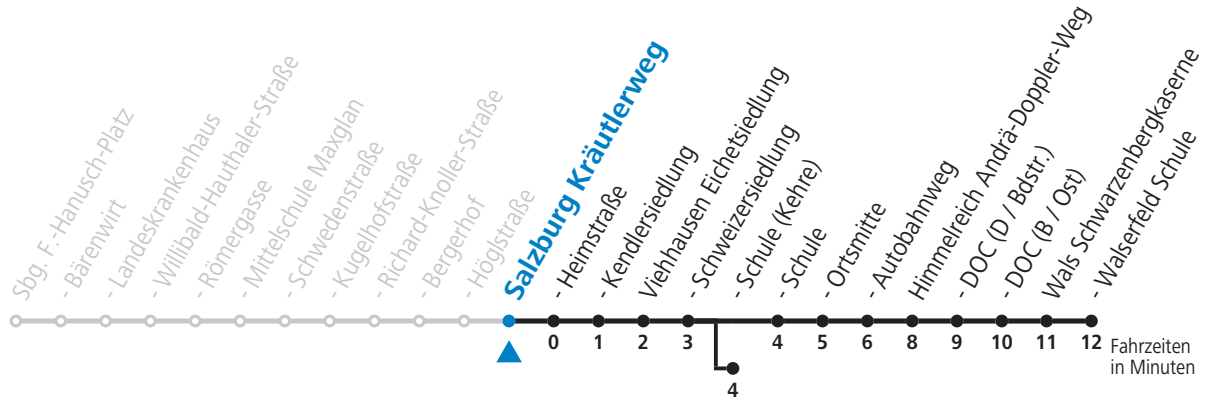

gültig von 25.07. bis vsl. 09.09.2022.

Alle Angaben ohne Gewähr.

Montag bis Freitag, Sommerferien					Samstag			Sonn- und Feiertag				
5	56_a				5	57				6	26	56_a
6	16_a	38	54_a		6	27_a	57			6	26	56_a
7	09	24_a	39	54_a	7	17_a	37	57_a		7	26	56_a
8	09	24_a	39	54_a	8	17	37_a	57		8	26	56_a
9	09	24_a	39	54_a	9	17_a	37	57_a		9	26	56_a
10	09	24_a	39	54_a	10	17	37_a	57		10	26	56_a
11	09	24_a	39	54_a	11	17_a	37	57_a		11	26	56_a
12	09	24_a	39	54_a	12	17	37_a	57		12	26	56_a
13	09	24_a	39	54_a	13	17_a	37	57_a		13	26	56_a
14	09	24_a	39	54_a	14	17	37_a	57		14	26	56_a
15	09	24_a	39	54_a	15	17_a	37	57_a		15	26	56_a
16	09	24_a	39	54_a	16	17	37_a	57		16	26	56_a
17	09	24_a	39	54_a	17	17_a	37	57_a		17	26	56_a
18	09	24_a	39	54_a	18	17	37_a	57		18	26	56_a
19	09	24_a	39	54_a	19	17_a	37	57_a		19	26	56_a
20	16	36_a	56		20	26	56_a			20	26	56_a
21	26	56			21	26	56_a			21	26	56_a
22	26	56_a			22	26	56_a			22	26	56_a
23	31_a				23	31				23	31_a	

a = bis Viehhausen Schule (Kehre)

Am 08.12., 24.12. und 31.12. bitte Sonderfahrpläne beachten!

Ferien im Bundesland Salzburg: 24.12.2021 bis 09.01.2022, 14. bis 20.02., 09. bis 18.04., 09.07. bis 11.09., 24.09. und 26.10. bis 02.11.2022 (Vorbehaltlich Änderungen durch die Schulbehörde)

Aufgabenträgerschaft: Salzburg AG, Verkehr, Plainstraße 70, 5020 Salzburg / Betreiber: Albus Salzburg Verkehrsbetrieb GmbH, Julius-Welser-Straße 8, 5020 Salzburg, Tel.: +43 662 424 000-0