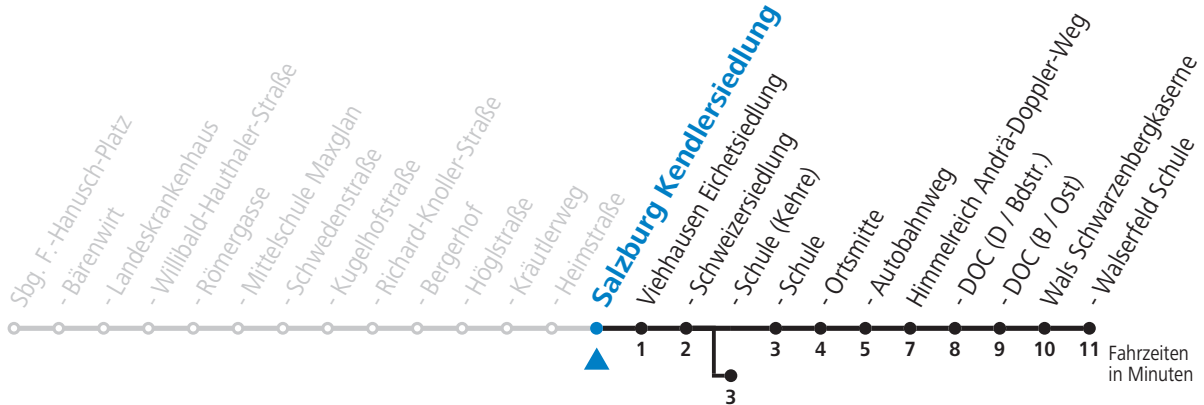

gültig von 25.07. bis vsl. 09.09.2022.

Alle Angaben ohne Gewähr.

Montag bis Freitag, Sommerferien					Samstag			Sonn- und Feiertag		
5	57_a				5	58				
6	17_a 39 55_a				6	28_a 58		6	27 57_a	
7	10 25_a 40 55_a				7	18_a 38 58_a		7	27 57_a	
8	10 25_a 40 55_a				8	18 38_a 58		8	27 57_a	
9	10 25_a 40 55_a				9	18_a 38 58_a		9	27 57_a	
10	10 25_a 40 55_a				10	18 38_a 58		10	27 57_a	
11	10 25_a 40 55_a				11	18_a 38 58_a		11	27 57_a	
12	10 25_a 40 55_a				12	18 38_a 58		12	27 57_a	
13	10 25_a 40 55_a				13	18_a 38 58_a		13	27 57_a	
14	10 25_a 40 55_a				14	18 38_a 58		14	27 57_a	
15	10 25_a 40 55_a				15	18_a 38 58_a		15	27 57_a	
16	10 25_a 40 55_a				16	18 38_a 58		16	27 57_a	
17	10 25_a 40 55_a				17	18_a 38 58_a		17	27 57_a	
18	10 25_a 40 55_a				18	18 38_a 58		18	27 57_a	
19	10 25_a 40 55_a				19	18_a 38 58_a		19	27 57_a	
20	17 37_a 57				20	27 57_a		20	27 57_a	
21	27 57				21	27 57_a		21	27 57_a	
22	27 57_a				22	27 57_a		22	27 57_a	
23	32_a				23	32		23	32_a	

a = bis Viehhausen Schule (Kehre)

Am 08.12., 24.12. und 31.12. bitte Sonderfahrpläne beachten!

Ferien im Bundesland Salzburg: 24.12.2021 bis 09.01.2022, 14. bis 20.02., 09. bis 18.04., 09.07. bis 11.09., 24.09. und 26.10. bis 02.11.2022 (Vorbehaltlich Änderungen durch die Schulbehörde)

Aufgabenträgerschaft: Salzburg AG, Verkehr, Plainstraße 70, 5020 Salzburg / Betreiber: Albus Salzburg Verkehrsbetrieb GmbH, Julius-Welser-Straße 8, 5020 Salzburg, Tel.: +43 662 424 000-0