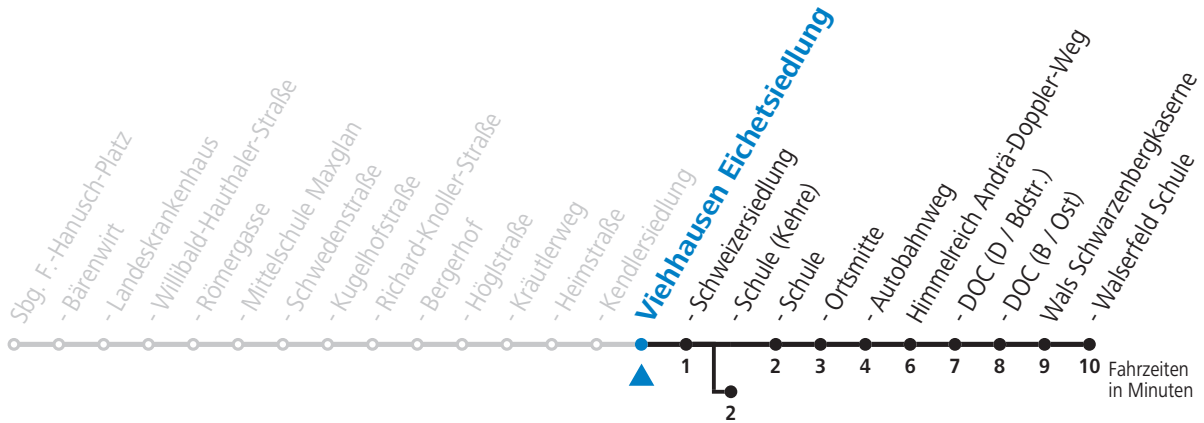

gültig von 25.07. bis vsl. 09.09.2022.

Alle Angaben ohne Gewähr.

Montag bis Freitag, Sommerferien					Samstag			Sonn- und Feiertag				
5	58_a				5	59						
6	18_a	40	56_a		6	29_a	59			6	28	58_a
7	11	26_a	41	56_a	7	19_a	39	59_a		7	28	58_a
8	11	26_a	41	56_a	8	19	39_a	59		8	28	58_a
9	11	26_a	41	56_a	9	19_a	39	59_a		9	28	58_a
10	11	26_a	41	56_a	10	19	39_a	59		10	28	58_a
11	11	26_a	41	56_a	11	19_a	39	59_a		11	28	58_a
12	11	26_a	41	56_a	12	19	39_a	59		12	28	58_a
13	11	26_a	41	56_a	13	19_a	39	59_a		13	28	58_a
14	11	26_a	41	56_a	14	19	39_a	59		14	28	58_a
15	11	26_a	41	56_a	15	19_a	39	59_a		15	28	58_a
16	11	26_a	41	56_a	16	19	39_a	59		16	28	58_a
17	11	26_a	41	56_a	17	19_a	39	59_a		17	28	58_a
18	11	26_a	41	56_a	18	19	39_a	59		18	28	58_a
19	11	26_a	41	56_a	19	19_a	39	59_a		19	28	58_a
20	18	38_a	58		20	28	58_a			20	28	58_a
21	28	58			21	28	58_a			21	28	58_a
22	28	58_a			22	28	58_a			22	28	58_a
23	33_a				23	33				23	33_a	

a = bis Viehhausen Schule (Kehre)

Am 08.12., 24.12. und 31.12. bitte Sonderfahrpläne beachten!

Ferien im Bundesland Salzburg: 24.12.2021 bis 09.01.2022, 14. bis 20.02., 09. bis 18.04., 09.07. bis 11.09., 24.09. und 26.10. bis 02.11.2022 (Vorbehaltlich Änderungen durch die Schulbehörde)

Aufgabenträgerschaft: Salzburg AG, Verkehr, Plainstraße 70, 5020 Salzburg / Betreiber: Albus Salzburg Verkehrsbetrieb GmbH, Julius-Welser-Straße 8, 5020 Salzburg, Tel.: +43 662 424 000-0