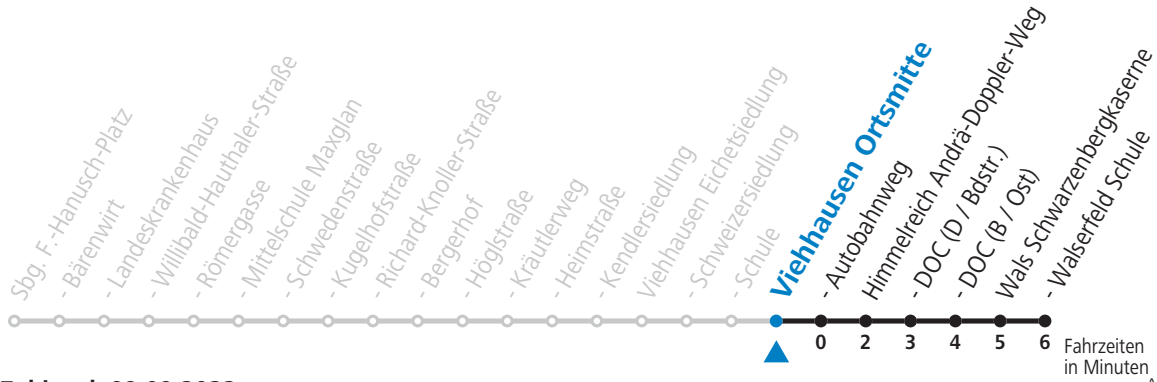

gültig von 25.07. bis vsl. 09.09.2022.

Montag bis Freitag, Sommerferien		Samstag		Sonn- und Feiertag	
6	44	6	03	6	31
7	15 45	7	03 43	7	31
8	15 45	8	23	8	31
9	15 45	9	03 43	9	31
10	15 45	10	23	10	31
11	15 45	11	03 43	11	31
12	15 45	12	23	12	31
13	15 45	13	03 43	13	31
14	15 45	14	23	14	31
15	15 45	15	03 43	15	31
16	15 45	16	23	16	31
17	15 45	17	03 43	17	31
18	15 45	18	23	18	31
19	15 45	19	03 43	19	31
20	21	20	31	20	31
21	01 31	21	31	21	31
22	01 31	22	31	22	31
		23	36		

Am 08.12., 24.12. und 31.12. bitte Sonderfahrpläne beachten!

Ferien im Bundesland Salzburg: 24.12.2021 bis 09.01.2022, 14. bis 20.02., 09. bis 18.04., 09.07. bis 11.09., 24.09. und 26.10. bis 02.11.2022 (Vorbehaltlich Änderungen durch die Schulbehörde)

Aufgabenträgerschaft: Salzburg AG, Verkehr, Plainstraße 70, 5020 Salzburg / Betreiber: Albus Salzburg Verkehrsbetrieb GmbH, Julius-Welser-Straße 8, 5020 Salzburg, Tel.: +43 662 424 000-0