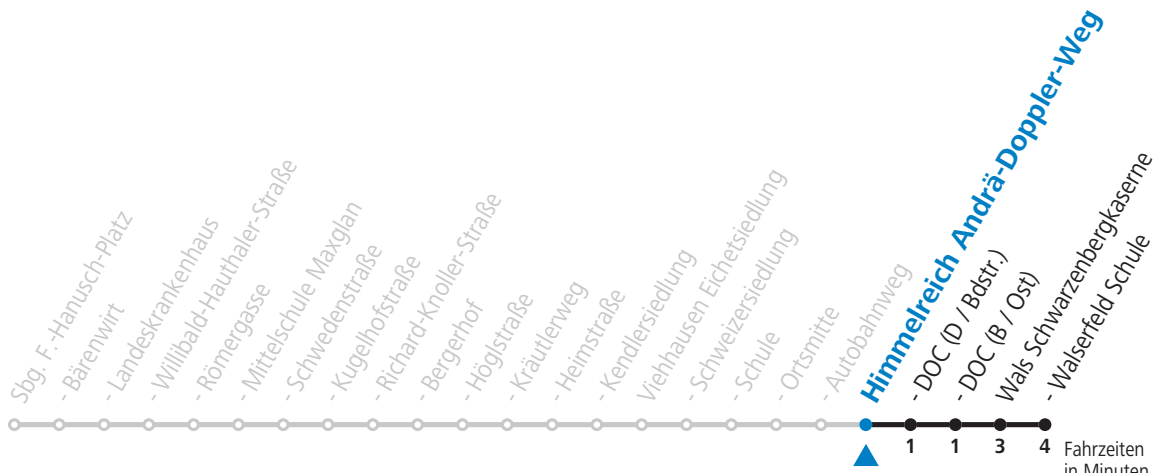

gültig von 25.07. bis vsl. 09.09.2022.

Montag bis Freitag, Sommerferien

Samstag

Sonn- und Feiertag

6 46

6 05

6 33

7 17 47

7 05 45

7 33

8 17 47

8 25

8 33

9 17 47

9 05 45

9 33

10 17 47

10 25

10 33

11 17 47

11 05 45

11 33

12 17 47

12 25

12 33

13 17 47

13 05 45

13 33

14 17 47

14 25

14 33

15 17 47

15 05 45

15 33

16 17 47

16 25

16 33

17 17 47

17 05 45

17 33

18 17 47

18 25

18 33

19 17 47

19 05 45

19 33

20 23

20 33

20 33

21 03 33

21 33

21 33

22 03 33

22 33

22 33

23 38

Am 08.12., 24.12. und 31.12. bitte Sonderfahrpläne beachten!

Ferien im Bundesland Salzburg: 24.12.2021 bis 09.01.2022, 14. bis 20.02., 09. bis 18.04., 09.07. bis 11.09., 24.09. und 26.10. bis 02.11.2022 (Vorbehaltlich Änderungen durch die Schulbehörde)

Aufgabenträgerschaft: Salzburg AG, Verkehr, Plainstraße 70, 5020 Salzburg / Betreiber: Albus Salzburg Verkehrsbetrieb GmbH, Julius-Welser-Straße 8, 5020 Salzburg, Tel.: +43 662 424 000-0