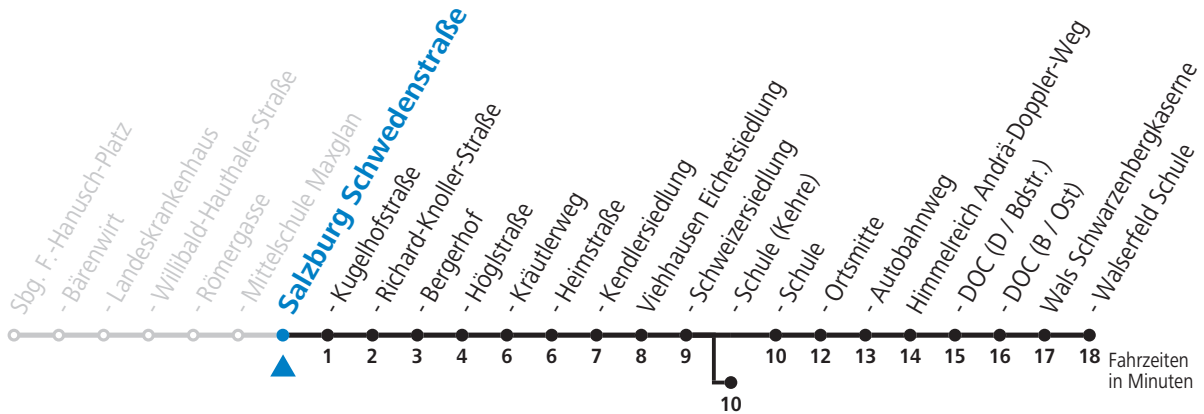

gültig von 25.07. bis vsl. 09.09.2022.

Alle Angaben ohne Gewähr.

Montag bis Freitag, Sommerferien				Samstag			Sonn- und Feiertag		
5	50_a			5	50				
6	10_a 31 47_a			6	20_a 50		6	20 50_a	
7	02 17_a 32 47_a			7	10_a 30 50_a		7	20 50_a	
8	02 17_a 32 47_a			8	10 30_a 50		8	20 50_a	
9	02 17_a 32 47_a			9	10_a 30 50_a		9	20 50_a	
10	02 17_a 32 47_a			10	10 30_a 50		10	20 50_a	
11	02 17_a 32 47_a			11	10_a 30 50_a		11	20 50_a	
12	02 17_a 32 47_a			12	10 30_a 50		12	20 50_a	
13	02 17_a 32 47_a			13	10_a 30 50_a		13	20 50_a	
14	02 17_a 32 47_a			14	10 30_a 50		14	20 50_a	
15	02 17_a 32 47_a			15	10_a 30 50_a		15	20 50_a	
16	02 17_a 32 47_a			16	10 30_a 50		16	20 50_a	
17	02 17_a 32 47_a			17	10_a 30 50_a		17	20 50_a	
18	02 17_a 32 47_a			18	10 30_a 50		18	20 50_a	
19	02 17_a 32 47_a			19	10_a 30 50_a		19	20 50_a	
20	10 30_a 50			20	20 50_a		20	20 50_a	
21	20 50			21	20 50_a		21	20 50_a	
22	20 50_a			22	20 50_a		22	20 50_a	
23	25_a			23	25		23	25_a	

a = bis Viehhausen Schule (Kehre)

Am 08.12., 24.12. und 31.12. bitte Sonderfahrpläne beachten!

Ferien im Bundesland Salzburg: 24.12.2021 bis 09.01.2022, 14. bis 20.02., 09. bis 18.04., 09.07. bis 11.09., 24.09. und 26.10. bis 02.11.2022 (Vorbehaltlich Änderungen durch die Schulbehörde)

Aufgabenträgerschaft: Salzburg AG, Verkehr, Plainstraße 70, 5020 Salzburg / Betreiber: Albus Salzburg Verkehrsbetrieb GmbH, Julius-Welser-Straße 8, 5020 Salzburg, Tel.: +43 662 424 000-0