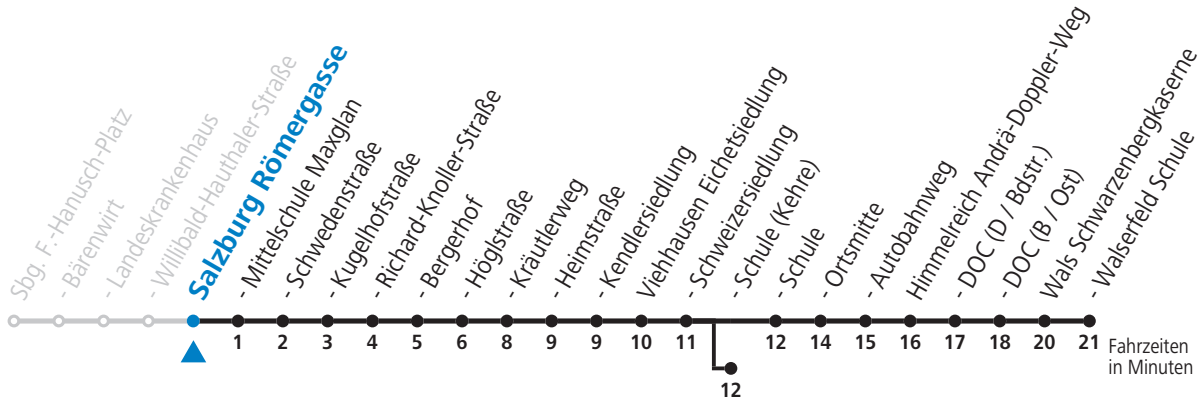

gültig von 25.07. bis vsl. 09.09.2022.

Alle Angaben ohne Gewähr.

Montag bis Freitag, Sommerferien					Samstag			Sonn- und Feiertag				
5	48_a				5	48						
6	08_a	29	45_a		6	18_a	48			6	18	48_a
7	00	15_a	30	45_a	7	08_a	28	48_a		7	18	48_a
8	00	15_a	30	45_a	8	08	28_a	48		8	18	48_a
9	00	15_a	30	45_a	9	08_a	28	48_a		9	18	48_a
10	00	15_a	30	45_a	10	08	28_a	48		10	18	48_a
11	00	15_a	30	45_a	11	08_a	28	48_a		11	18	48_a
12	00	15_a	30	45_a	12	08	28_a	48		12	18	48_a
13	00	15_a	30	45_a	13	08_a	28	48_a		13	18	48_a
14	00	15_a	30	45_a	14	08	28_a	48		14	18	48_a
15	00	15_a	30	45_a	15	08_a	28	48_a		15	18	48_a
16	00	15_a	30	45_a	16	08	28_a	48		16	18	48_a
17	00	15_a	30	45_a	17	08_a	28	48_a		17	18	48_a
18	00	15_a	30	45_a	18	08	28_a	48		18	18	48_a
19	00	15_a	30	45_a	19	08_a	28	48_a		19	18	48_a
20	08	28_a	48		20	18	48_a			20	18	48_a
21	18	48			21	18	48_a			21	18	48_a
22	18	48_a			22	18	48_a			22	18	48_a
23	23_a				23	23				23	23_a	

a = bis Viehhausen Schule (Kehre)

Am 08.12., 24.12. und 31.12. bitte Sonderfahrpläne beachten!

Ferien im Bundesland Salzburg: 24.12.2021 bis 09.01.2022, 14. bis 20.02., 09. bis 18.04., 09.07. bis 11.09., 24.09. und 26.10. bis 02.11.2022 (Vorbehaltlich Änderungen durch die Schulbehörde)

Aufgabenträgerschaft: Salzburg AG, Verkehr, Plainstraße 70, 5020 Salzburg / Betreiber: Albus Salzburg Verkehrsbetrieb GmbH, Julius-Welser-Straße 8, 5020 Salzburg, Tel.: +43 662 424 000-0