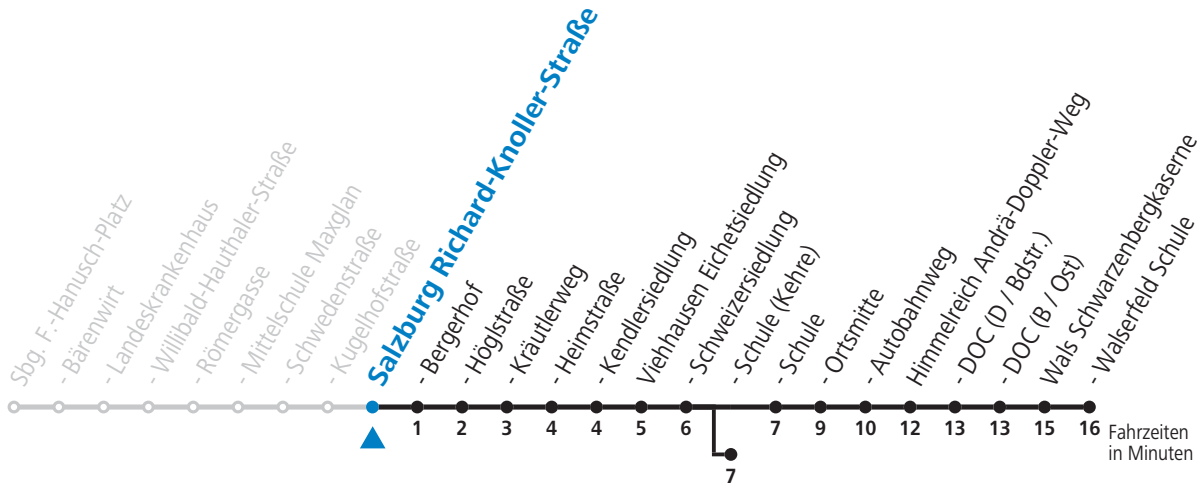

gültig von 25.07. bis vsl. 09.09.2022.

Alle Angaben ohne Gewähr.

Montag bis Freitag, Sommerferien					Samstag			Sonn- und Feiertag				
5	52_a				5	53						
6	12_a	34	50_a		6	23_a	53			6	22	52_a
7	05	20_a	35	50_a	7	13_a	33	53_a		7	22	52_a
8	05	20_a	35	50_a	8	13	33_a	53		8	22	52_a
9	05	20_a	35	50_a	9	13_a	33	53_a		9	22	52_a
10	05	20_a	35	50_a	10	13	33_a	53		10	22	52_a
11	05	20_a	35	50_a	11	13_a	33	53_a		11	22	52_a
12	05	20_a	35	50_a	12	13	33_a	53		12	22	52_a
13	05	20_a	35	50_a	13	13_a	33	53_a		13	22	52_a
14	05	20_a	35	50_a	14	13	33_a	53		14	22	52_a
15	05	20_a	35	50_a	15	13_a	33	53_a		15	22	52_a
16	05	20_a	35	50_a	16	13	33_a	53		16	22	52_a
17	05	20_a	35	50_a	17	13_a	33	53_a		17	22	52_a
18	05	20_a	35	50_a	18	13	33_a	53		18	22	52_a
19	05	20_a	35	50_a	19	13_a	33	53_a		19	22	52_a
20	12	32_a	52		20	22	52_a			20	22	52_a
21	22	52			21	22	52_a			21	22	52_a
22	22	52_a			22	22	52_a			22	22	52_a
23	27_a				23	27				23	27_a	

a = bis Viehhausen Schule (Kehre)

Am 08.12., 24.12. und 31.12. bitte Sonderfahrpläne beachten!

Ferien im Bundesland Salzburg: 24.12.2021 bis 09.01.2022, 14. bis 20.02., 09. bis 18.04., 09.07. bis 11.09., 24.09. und 26.10. bis 02.11.2022 (Vorbehaltlich Änderungen durch die Schulbehörde)

Aufgabenträgerschaft: Salzburg AG, Verkehr, Plainstraße 70, 5020 Salzburg / Betreiber: Albus Salzburg Verkehrsbetrieb GmbH, Julius-Welser-Straße 8, 5020 Salzburg, Tel.: +43 662 424 000-0