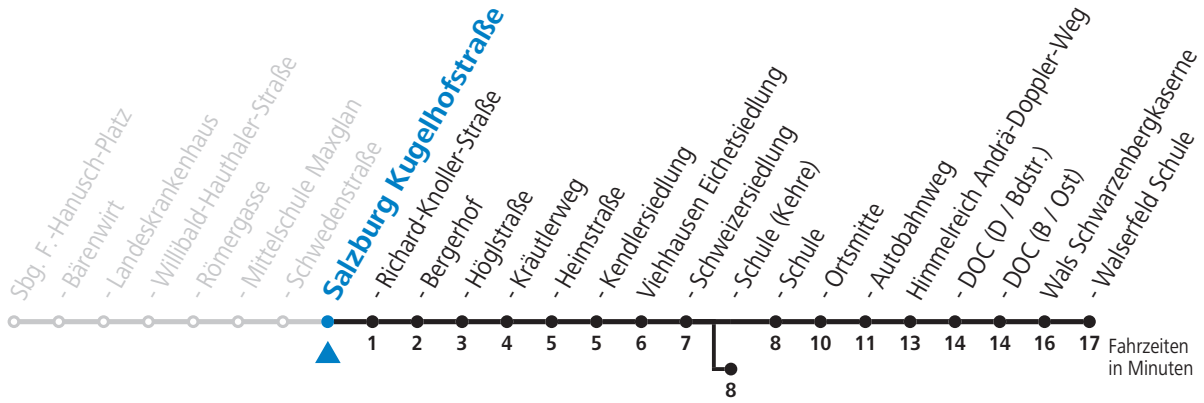

gültig von 25.07. bis vsl. 09.09.2022.

Alle Angaben ohne Gewähr.

Montag bis Freitag, Sommerferien					Samstag			Sonn- und Feiertag				
5	51_a				5	52				6	21	51_a
6	11_a	33	49_a		6	22_a	52			6	21	51_a
7	04	19_a	34	49_a	7	12_a	32	52_a		7	21	51_a
8	04	19_a	34	49_a	8	12	32_a	52		8	21	51_a
9	04	19_a	34	49_a	9	12_a	32	52_a		9	21	51_a
10	04	19_a	34	49_a	10	12	32_a	52		10	21	51_a
11	04	19_a	34	49_a	11	12_a	32	52_a		11	21	51_a
12	04	19_a	34	49_a	12	12	32_a	52		12	21	51_a
13	04	19_a	34	49_a	13	12_a	32	52_a		13	21	51_a
14	04	19_a	34	49_a	14	12	32_a	52		14	21	51_a
15	04	19_a	34	49_a	15	12_a	32	52_a		15	21	51_a
16	04	19_a	34	49_a	16	12	32_a	52		16	21	51_a
17	04	19_a	34	49_a	17	12_a	32	52_a		17	21	51_a
18	04	19_a	34	49_a	18	12	32_a	52		18	21	51_a
19	04	19_a	34	49_a	19	12_a	32	52_a		19	21	51_a
20	11	31_a	51		20	21	51_a			20	21	51_a
21	21	51			21	21	51_a			21	21	51_a
22	21	51_a			22	21	51_a			22	21	51_a
23	26_a				23	26				23	26_a	

a = bis Viehhausen Schule (Kehre)

Am 08.12., 24.12. und 31.12. bitte Sonderfahrpläne beachten!

Ferien im Bundesland Salzburg: 24.12.2021 bis 09.01.2022, 14. bis 20.02., 09. bis 18.04., 09.07. bis 11.09., 24.09. und 26.10. bis 02.11.2022 (Vorbehaltlich Änderungen durch die Schulbehörde)

Aufgabenträgerschaft: Salzburg AG, Verkehr, Plainstraße 70, 5020 Salzburg / Betreiber: Albus Salzburg Verkehrsbetrieb GmbH, Julius-Welser-Straße 8, 5020 Salzburg, Tel.: +43 662 424 000-0