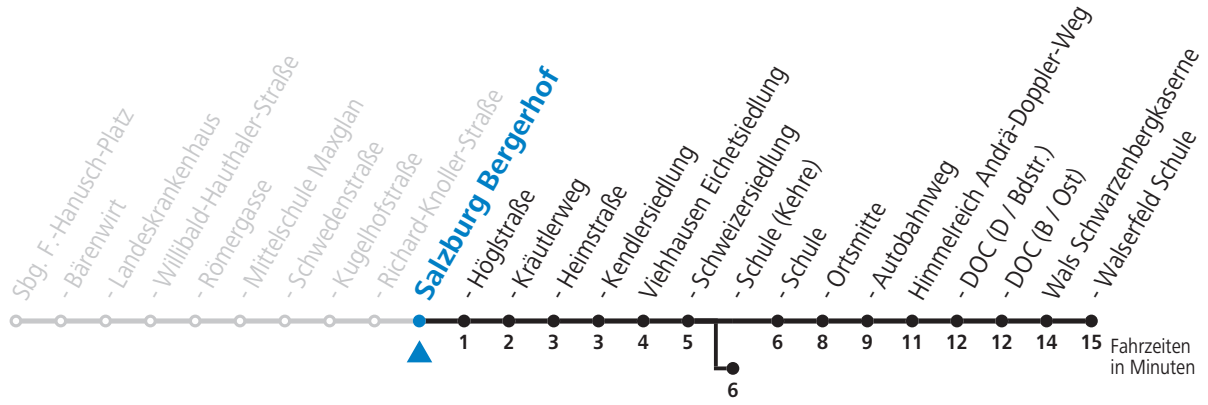

gültig von 25.07. bis vsl. 09.09.2022.

Alle Angaben ohne Gewähr.

Montag bis Freitag, Sommerferien					Samstag			Sonn- und Feiertag				
5	53_a				5	54				6	23	53_a
6	13_a	35	51_a		6	24_a	54			6	23	53_a
7	06	21_a	36	51_a	7	14_a	34	54_a		7	23	53_a
8	06	21_a	36	51_a	8	14	34_a	54		8	23	53_a
9	06	21_a	36	51_a	9	14_a	34	54_a		9	23	53_a
10	06	21_a	36	51_a	10	14	34_a	54		10	23	53_a
11	06	21_a	36	51_a	11	14_a	34	54_a		11	23	53_a
12	06	21_a	36	51_a	12	14	34_a	54		12	23	53_a
13	06	21_a	36	51_a	13	14_a	34	54_a		13	23	53_a
14	06	21_a	36	51_a	14	14	34_a	54		14	23	53_a
15	06	21_a	36	51_a	15	14_a	34	54_a		15	23	53_a
16	06	21_a	36	51_a	16	14	34_a	54		16	23	53_a
17	06	21_a	36	51_a	17	14_a	34	54_a		17	23	53_a
18	06	21_a	36	51_a	18	14	34_a	54		18	23	53_a
19	06	21_a	36	51_a	19	14_a	34	54_a		19	23	53_a
20	13	33_a	53		20	23	53_a			20	23	53_a
21	23	53			21	23	53_a			21	23	53_a
22	23	53_a			22	23	53_a			22	23	53_a
23	28_a				23	28				23	28_a	

a = bis Viehhausen Schule (Kehre)

Am 08.12., 24.12. und 31.12. bitte Sonderfahrpläne beachten!

Ferien im Bundesland Salzburg: 24.12.2021 bis 09.01.2022, 14. bis 20.02., 09. bis 18.04., 09.07. bis 11.09., 24.09. und 26.10. bis 02.11.2022 (Vorbehaltlich Änderungen durch die Schulbehörde)

Aufgabenträgerschaft: Salzburg AG, Verkehr, Plainstraße 70, 5020 Salzburg / Betreiber: Albus Salzburg Verkehrsbetrieb GmbH, Julius-Welser-Straße 8, 5020 Salzburg, Tel.: +43 662 424 000-0