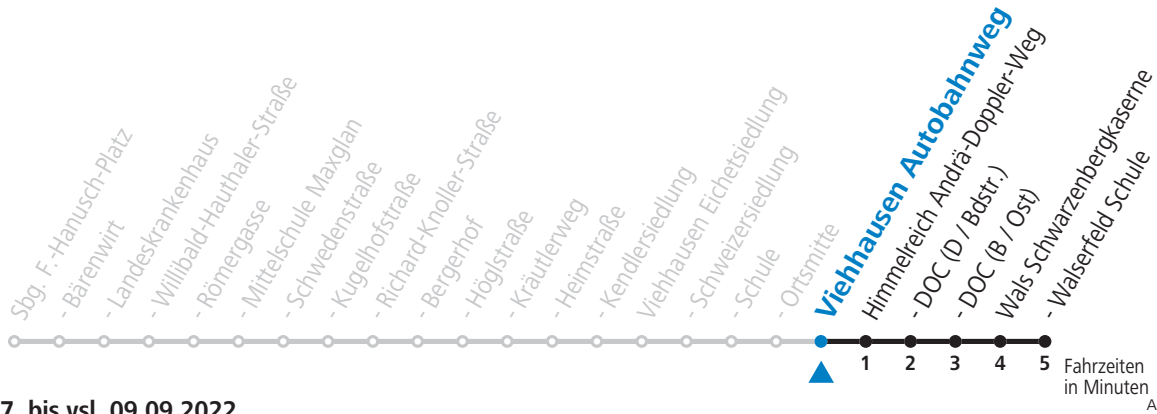

gültig von 25.07. bis vsl. 09.09.2022.

Montag bis Freitag, Sommerferien			Samstag			Sonn- und Feiertag		
6	45		6	04		6	32	
7	16 46		7	04 44		7	32	
8	16 46		8	24		8	32	
9	16 46		9	04 44		9	32	
10	16 46		10	24		10	32	
11	16 46		11	04 44		11	32	
12	16 46		12	24		12	32	
13	16 46		13	04 44		13	32	
14	16 46		14	24		14	32	
15	16 46		15	04 44		15	32	
16	16 46		16	24		16	32	
17	16 46		17	04 44		17	32	
18	16 46		18	24		18	32	
19	16 46		19	04 44		19	32	
20	22		20	32		20	32	
21	02 32		21	32		21	32	
22	02 32		22	32		22	32	
			23	37				

Am 08.12., 24.12. und 31.12. bitte Sonderfahrpläne beachten!

Ferien im Bundesland Salzburg: 24.12.2021 bis 09.01.2022, 14. bis 20.02., 09. bis 18.04., 09.07. bis 11.09., 24.09. und 26.10. bis 02.11.2022 (Vorbehaltlich Änderungen durch die Schulbehörde)

Aufgabenträgerschaft: Salzburg AG, Verkehr, Plainstraße 70, 5020 Salzburg / Betreiber: Albus Salzburg Verkehrsbetrieb GmbH, Julius-Welser-Straße 8, 5020 Salzburg, Tel.: +43 662 424 000-0