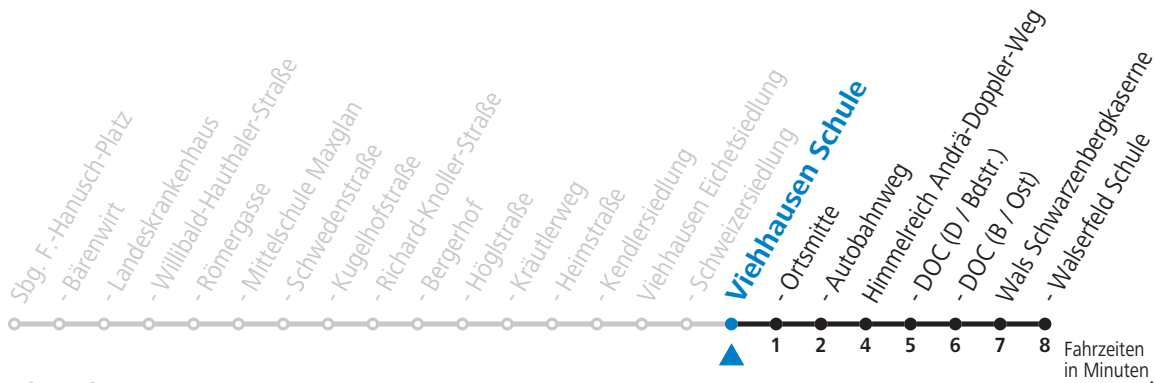

gültig von 25.07. bis vsl. 09.09.2022.

Montag bis Freitag, Sommerferien

Samstag

Sonn- und Feiertag

6 42

6 01

6 30

7 13 43

7 01 41

7 30

8 13 43

8 21

8 30

9 13 43

9 01 41

9 30

10 13 43

10 21

10 30

11 13 43

11 01 41

11 30

12 13 43

12 21

12 30

13 13 43

13 01 41

13 30

14 13 43

14 21

14 30

15 13 43

15 01 41

15 30

16 13 43

16 21

16 30

17 13 43

17 01 41

17 30

18 13 43

18 21

18 30

19 13 43

19 01 41

19 30

20 20

20 30

20 30

21 00 30

21 30

21 30

22 00 30

22 30

22 30

23 35

Am 08.12., 24.12. und 31.12. bitte Sonderfahrpläne beachten!

Ferien im Bundesland Salzburg: 24.12.2021 bis 09.01.2022, 14. bis 20.02., 09. bis 18.04., 09.07. bis 11.09., 24.09. und 26.10. bis 02.11.2022 (Vorbehaltlich Änderungen durch die Schulbehörde)

Aufgabenträgerschaft: Salzburg AG, Verkehr, Plainstraße 70, 5020 Salzburg / Betreiber: Albus Salzburg Verkehrsbetrieb GmbH, Julius-Welser-Straße 8, 5020 Salzburg, Tel.: +43 662 424 000-0