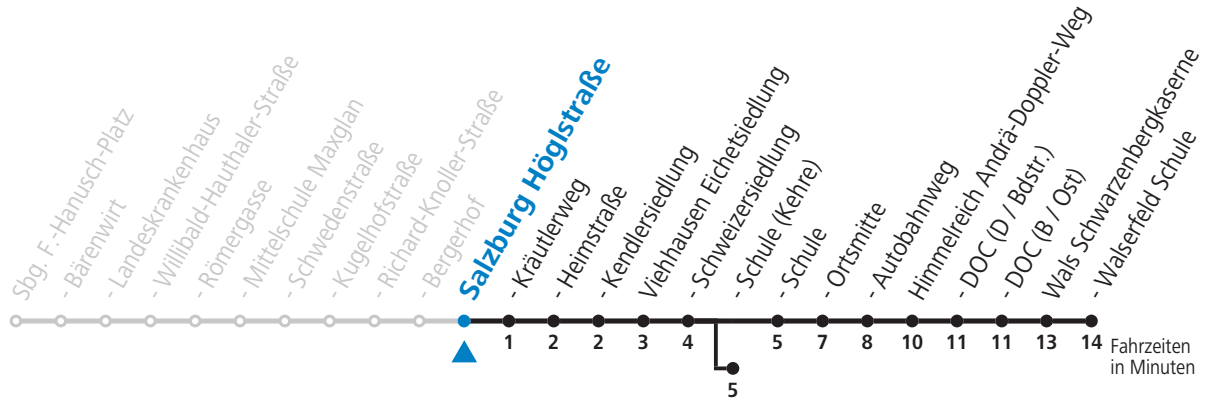

gültig von 25.07. bis vsl. 09.09.2022.

Alle Angaben ohne Gewähr.

Montag bis Freitag, Sommerferien					Samstag			Sonn- und Feiertag				
5	54_a				5	55				6	24	54_a
6	14_a	36	52_a		6	25_a	55			7	24	54_a
7	07	22_a	37	52_a	7	15_a	35	55_a		8	24	54_a
8	07	22_a	37	52_a	8	15	35_a	55		9	24	54_a
9	07	22_a	37	52_a	9	15_a	35	55_a		10	24	54_a
10	07	22_a	37	52_a	10	15	35_a	55		11	24	54_a
11	07	22_a	37	52_a	11	15_a	35	55_a		12	24	54_a
12	07	22_a	37	52_a	12	15	35_a	55		13	24	54_a
13	07	22_a	37	52_a	13	15_a	35	55_a		14	24	54_a
14	07	22_a	37	52_a	14	15	35_a	55		15	24	54_a
15	07	22_a	37	52_a	15	15_a	35	55_a		16	24	54_a
16	07	22_a	37	52_a	16	15	35_a	55		17	24	54_a
17	07	22_a	37	52_a	17	15_a	35	55_a		18	24	54_a
18	07	22_a	37	52_a	18	15	35_a	55		19	24	54_a
19	07	22_a	37	52_a	19	15_a	35	55_a		20	24	54_a
20	14	34_a	54		20	24	54_a			21	24	54_a
21	24	54			21	24	54_a			22	24	54_a
22	24	54_a			22	24	54_a			23	29_a	
23	29_a				23	29						

a = bis Viehhausen Schule (Kehre)

Am 08.12., 24.12. und 31.12. bitte Sonderfahrpläne beachten!

Ferien im Bundesland Salzburg: 24.12.2021 bis 09.01.2022, 14. bis 20.02., 09. bis 18.04., 09.07. bis 11.09., 24.09. und 26.10. bis 02.11.2022 (Vorbehaltlich Änderungen durch die Schulbehörde)

Aufgabenträgerschaft: Salzburg AG, Verkehr, Plainstraße 70, 5020 Salzburg / Betreiber: Albus Salzburg Verkehrsbetrieb GmbH, Julius-Welser-Straße 8, 5020 Salzburg, Tel.: +43 662 424 000-0