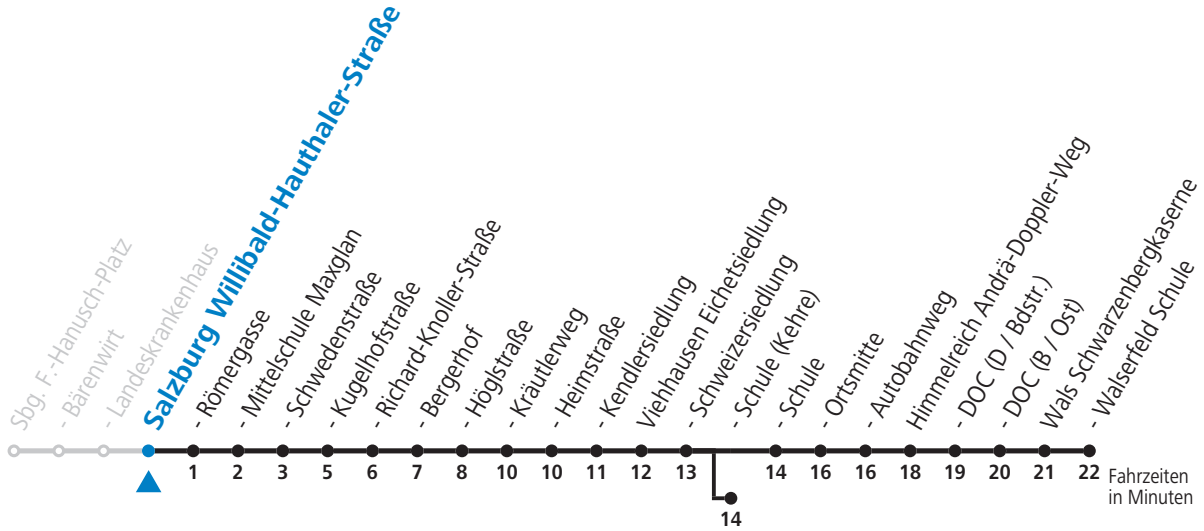

gültig von 25.07. bis vsl. 09.09.2022.

Alle Angaben ohne Gewähr.

Montag bis Freitag, Sommerferien					Samstag				Sonn- und Feiertag		
5	47_a				5	46			6	17	47_a
6	07_a	27	43_a	58	6	16_a	46		6	17	47_a
7	13_a	28	43_a	58	7	06_a	26	46_a	7	17	47_a
8	13_a	28	43_a	58	8	06	26_a	46	8	17	47_a
9	13_a	28	43_a	58	9	06_a	26	46_a	9	17	47_a
10	13_a	28	43_a	58	10	06	26_a	46	10	17	47_a
11	13_a	28	43_a	58	11	06_a	26	46_a	11	17	47_a
12	13_a	28	43_a	58	12	06	26_a	46	12	17	47_a
13	13_a	28	43_a	58	13	06_a	26	46_a	13	17	47_a
14	13_a	28	43_a	58	14	06	26_a	46	14	17	47_a
15	13_a	28	43_a	58	15	06_a	26	46_a	15	17	47_a
16	13_a	28	43_a	58	16	06	26_a	46	16	17	47_a
17	13_a	28	43_a	58	17	06_a	26	46_a	17	17	47_a
18	13_a	28	43_a	58	18	06	26_a	46	18	17	47_a
19	13_a	28	43_a		19	06_a	26	46_a	19	17	47_a
20	07	27_a	47		20	17	47_a		20	17	47_a
21	17	47			21	17	47_a		21	17	47_a
22	17	47_a			22	17	47_a		22	17	47_a
23	22_a				23	22			23	22_a	

a = bis Viehhausen Schule (Kehre)

Am 08.12., 24.12. und 31.12. bitte Sonderfahrpläne beachten!

Ferien im Bundesland Salzburg: 24.12.2021 bis 09.01.2022, 14. bis 20.02., 09. bis 18.04., 09.07. bis 11.09., 24.09. und 26.10. bis 02.11.2022 (Vorbehaltlich Änderungen durch die Schulbehörde)

Aufgabenträgerschaft: Salzburg AG, Verkehr, Plainstraße 70, 5020 Salzburg / Betreiber: Albus Salzburg Verkehrsbetrieb GmbH, Julius-Welser-Straße 8, 5020 Salzburg, Tel.: +43 662 424 000-0