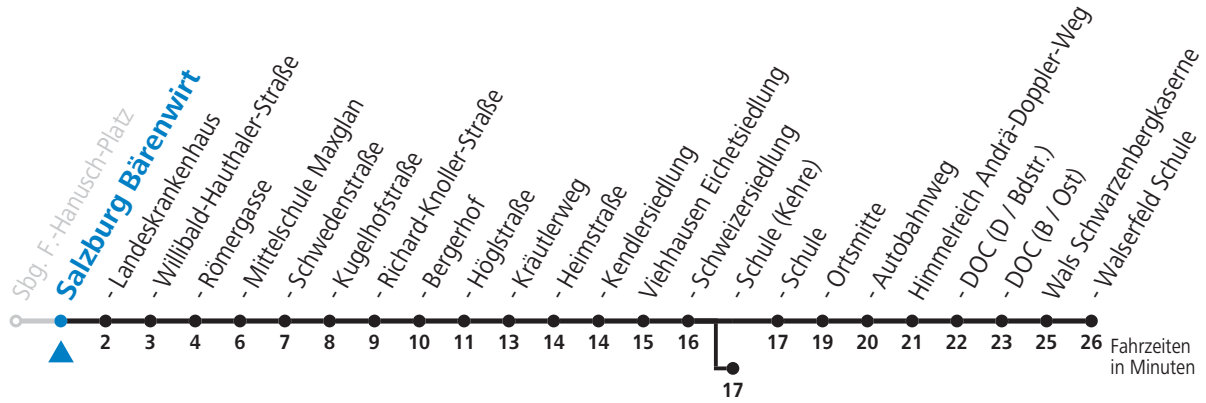

gültig von 25.07. bis vsl. 09.09.2022.

Alle Angaben ohne Gewähr.

Montag bis Freitag, Sommerferien

Samstag

Sonn- und Feiertag

5	43_a	5	43	5	43_a
6	03_a 24 40_a 55	6	13_a 43	6	13 43_a
7	10_a 25 40_a 55	7	03_a 23 43_a	7	13 43_a
8	10_a 25 40_a 55	8	03 23_a 43	8	13 43_a
9	10_a 25 40_a 55	9	03_a 23 43_a	9	13 43_a
10	10_a 25 40_a 55	10	03 23_a 43	10	13 43_a
11	10_a 25 40_a 55	11	03_a 23 43_a	11	13 43_a
12	10_a 25 40_a 55	12	03 23_a 43	12	13 43_a
13	10_a 25 40_a 55	13	03_a 23 43_a	13	13 43_a
14	10_a 25 40_a 55	14	03 23_a 43	14	13 43_a
15	10_a 25 40_a 55	15	03_a 23 43_a	15	13 43_a
16	10_a 25 40_a 55	16	03 23_a 43	16	13 43_a
17	10_a 25 40_a 55	17	03_a 23 43_a	17	13 43_a
18	10_a 25 40_a 55	18	03 23_a 43	18	13 43_a
19	10_a 25 40_a	19	03_a 23 43_a	19	13 43_a
20	03 23_a 43	20	13 43_a	20	13 43_a
21	13 43	21	13 43_a	21	13 43_a
22	13 43_a	22	13 43_a	22	13 43_a
23	18_a	23	18	23	18_a

a = bis Viehhausen Schule (Kehre)

Am 08.12., 24.12. und 31.12. bitte Sonderfahrpläne beachten!

Ferien im Bundesland Salzburg: 24.12.2021 bis 09.01.2022, 14. bis 20.02., 09. bis 18.04., 09.07. bis 11.09., 24.09. und 26.10. bis 02.11.2022 (Vorbehaltlich Änderungen durch die Schulbehörde)

Aufgabenträgerschaft: Salzburg AG, Verkehr, Plainstraße 70, 5020 Salzburg / Betreiber: Albus Salzburg Verkehrsbetrieb GmbH, Julius-Welser-Straße 8, 5020 Salzburg, Tel.: +43 662 424 000-0