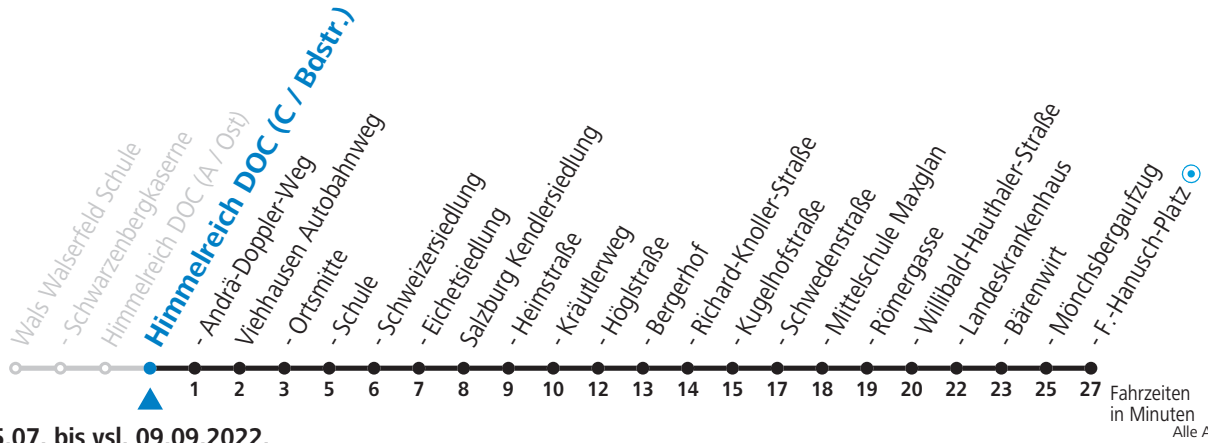

gültig von 25.07. bis vsl. 09.09.2022.

Montag bis Freitag, Sommerferien

Samstag

Sonn- und Feiertag

6 09 39

6 09 49

6 45

7 09 34_a

7 29

7 45

8 09 39

8 09 49

8 45

9 09 39

9 29

9 45

10 09 39

10 09 49

10 45

11 09 39

11 29

11 45

12 09 39

12 09 49

12 45

13 09 39

13 29

13 45

14 09 39

14 09 49

14 45

15 09 39

15 29

15 45

16 09 39

16 09 49

16 45

17 09 39

17 29

17 45

18 09 39

18 09 49

18 45

19 15 55

19 45

19 45

20 45

20 45

20 45

21 15 45

21 45

21 45

22 15 45

22 45

22 45

a = bis Viehhausen Schule

Am 08.12., 24.12. und 31.12. bitte Sonderfahrpläne beachten!

Ferien im Bundesland Salzburg: 24.12.2021 bis 09.01.2022, 14. bis 20.02., 09. bis 18.04., 09.07. bis 11.09., 24.09. und 26.10. bis 02.11.2022 (Vorbehaltlich Änderungen durch die Schulbehörde)

Aufgabenträgerschaft: Salzburg AG, Verkehr, Plainstraße 70, 5020 Salzburg / Betreiber: Albus Salzburg Verkehrsbetrieb GmbH, Julius-Welser-Straße 8, 5020 Salzburg, Tel.: +43 662 424 000-0