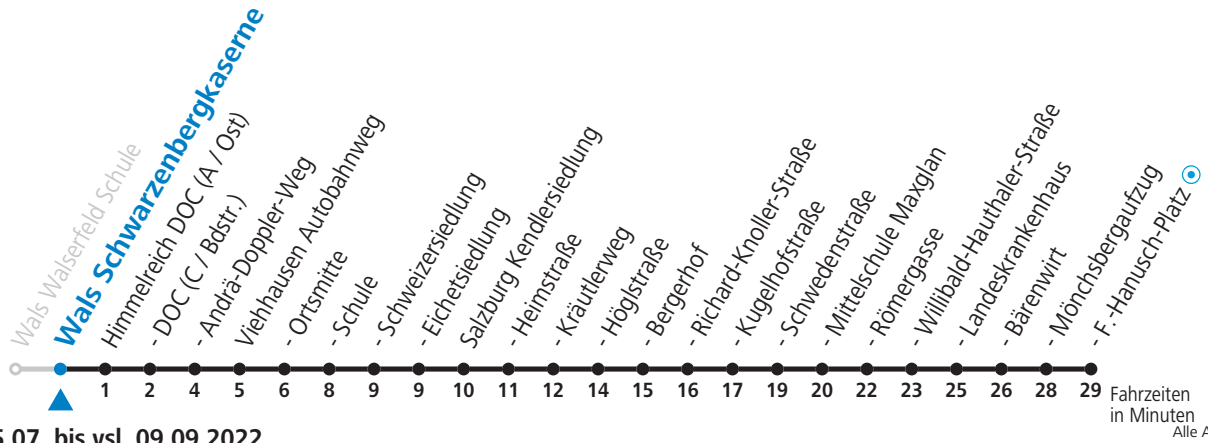

gültig von 25.07. bis vsl. 09.09.2022.

Montag bis Freitag, Sommerferien

Samstag

Sonn- und Feiertag

6 06 36

6 06 46

6 43

7 06 31_a

7 26

7 43

8 06 36

8 06 46

8 43

9 06 36

9 26

9 43

10 06 36

10 06 46

10 43

11 06 36

11 26

11 43

12 06 36

12 06 46

12 43

13 06 36

13 26

13 43

14 06 36

14 06 46

14 43

15 06 36

15 26

15 43

16 06 36

16 06 46

16 43

17 06 36

17 26

17 43

18 06 36

18 06 46

18 43

19 13 53

19 43

19 43

20 43

20 43

20 43

21 13 43

21 43

21 43

22 13 43

22 43

22 43

a = bis Viehhausen Schule

Am 08.12., 24.12. und 31.12. bitte Sonderfahrpläne beachten!

Ferien im Bundesland Salzburg: 24.12.2021 bis 09.01.2022, 14. bis 20.02., 09. bis 18.04., 09.07. bis 11.09., 24.09. und 26.10. bis 02.11.2022 (Vorbehaltlich Änderungen durch die Schulbehörde)

Aufgabenträgerschaft: Salzburg AG, Verkehr, Plainstraße 70, 5020 Salzburg / Betreiber: Albus Salzburg Verkehrsbetrieb GmbH, Julius-Welser-Straße 8, 5020 Salzburg, Tel.: +43 662 424 000-0