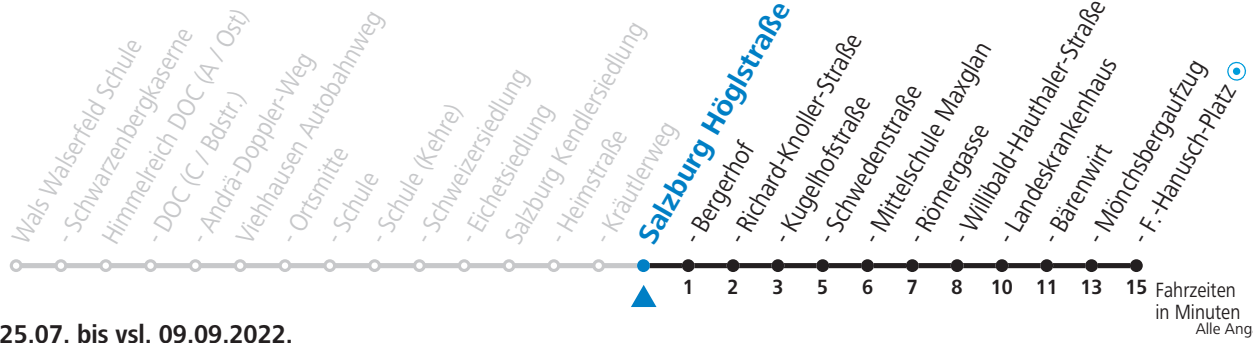

gültig von 25.07. bis vsl. 09.09.2022.

Fahrzeiten in Minuten
Alle Angaben ohne Gewähr.

Montag bis Freitag, Sommerferien					Samstag					Sonn- und Feiertag				
5	46				5	52				6	26	56		
6	07	22	37	52	6	22	42			6	26	56		
7	07	22	37	52	7	02	22	42		7	26	56		
8	07	22	37	52	8	02	22	42		8	26	56		
9	07	22	37	52	9	02	22	42		9	26	56		
10	07	22	37	52	10	02	22	42		10	26	56		
11	07	22	37	52	11	02	22	42		11	26	56		
12	07	22	37	52	12	02	22	42		12	26	56		
13	07	22	37	52	13	02	22	42		13	26	56		
14	07	22	37	52	14	02	22	42		14	26	56		
15	07	22	37	52	15	02	22	42		15	26	56		
16	07	22	37	52	16	02	22	42		16	26	56		
17	07	22	37	52	17	02	22	42		17	26	56		
18	07	22	37	52	18	02	22	42		18	26	56		
19	06	26	46		19	02	22	56		19	26	56		
20	06	26	56		20	26	56			20	26	56		
21	26	56			21	26	56			21	26	56		
22	26	56			22	26	56			22	26	56		
23	21				23	21				23	21			

Am 08.12., 24.12. und 31.12. bitte Sonderfahrpläne beachten!

Ferien im Bundesland Salzburg: 24.12.2021 bis 09.01.2022, 14. bis 20.02., 09. bis 18.04., 09.07. bis 11.09., 24.09. und 26.10. bis 02.11.2022 (Vorbehaltlich Änderungen durch die Schulbehörde)

Aufgabenträgerschaft: Salzburg AG, Verkehr, Plainstraße 70, 5020 Salzburg / Betreiber: Albus Salzburg Verkehrsbetrieb GmbH, Julius-Welser-Straße 8, 5020 Salzburg, Tel.: +43 662 424 000-0