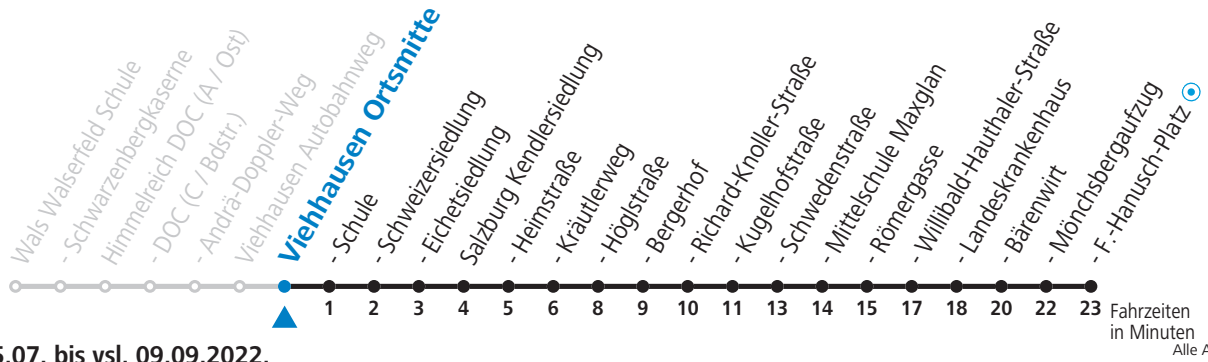

gültig von 25.07. bis vsl. 09.09.2022.

Montag bis Freitag, Sommerferien

Samstag

Sonn- und Feiertag

6 13 43

6 13 53

6 48

7 13 38_a

7 33

7 48

8 13 43

8 13 53

8 48

9 13 43

9 33

9 48

10 13 43

10 13 53

10 48

11 13 43

11 33

11 48

12 13 43

12 13 53

12 48

13 13 43

13 33

13 48

14 13 43

14 13 53

14 48

15 13 43

15 33

15 48

16 13 43

16 13 53

16 48

17 13 43

17 33

17 48

18 13 43

18 13 53

18 48

19 18 58

19 48

19 48

20 48

20 48

20 48

21 18 48

21 48

21 48

22 18 48

22 48

22 48

a = bis Viehhausen Schule

Am 08.12., 24.12. und 31.12. bitte Sonderfahrpläne beachten!

Ferien im Bundesland Salzburg: 24.12.2021 bis 09.01.2022, 14. bis 20.02., 09. bis 18.04., 09.07. bis 11.09., 24.09. und 26.10. bis 02.11.2022 (Vorbehaltlich Änderungen durch die Schulbehörde)

Aufgabenträgerschaft: Salzburg AG, Verkehr, Plainstraße 70, 5020 Salzburg / Betreiber: Albus Salzburg Verkehrsbetrieb GmbH, Julius-Welser-Straße 8, 5020 Salzburg, Tel.: +43 662 424 000-0