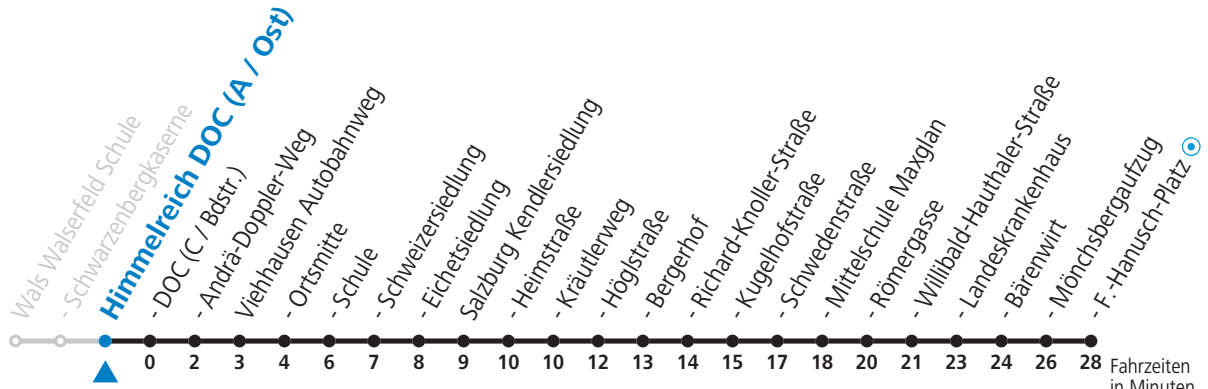

gültig von 25.07. bis vsl. 09.09.2022.

Montag bis Freitag, Sommerferien			Samstag			Sonn- und Feiertag		
6	08	38	6	08	48	6	45	
7	08	33_a	7	28		7	45	
8	08	38	8	08	48	8	45	
9	08	38	9	28		9	45	
10	08	38	10	08	48	10	45	
11	08	38	11	28		11	45	
12	08	38	12	08	48	12	45	
13	08	38	13	28		13	45	
14	08	38	14	08	48	14	45	
15	08	38	15	28		15	45	
16	08	38	16	08	48	16	45	
17	08	38	17	28		17	45	
18	08	38	18	08	48	18	45	
19	15	55	19	45		19	45	
20	45		20	45		20	45	
21	15	45	21	45		21	45	
22	15	45	22	45		22	45	

a = bis Viehhausen Schule

Am 08.12., 24.12. und 31.12. bitte Sonderfahrpläne beachten!

Ferien im Bundesland Salzburg: 24.12.2021 bis 09.01.2022, 14. bis 20.02., 09. bis 18.04., 09.07. bis 11.09., 24.09. und 26.10. bis 02.11.2022 (Vorbehaltlich Änderungen durch die Schulbehörde)

Aufgabenträgerschaft: Salzburg AG, Verkehr, Plainstraße 70, 5020 Salzburg / Betreiber: Albus Salzburg Verkehrsbetrieb GmbH, Julius-Welser-Straße 8, 5020 Salzburg, Tel.: +43 662 424 000-0