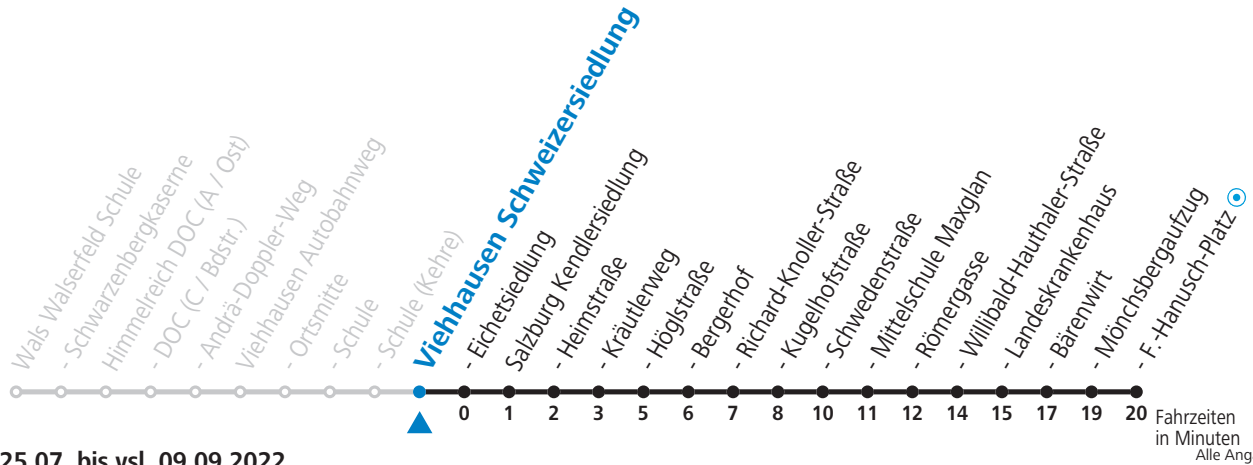

gültig von 25.07. bis vsl. 09.09.2022.

Fahrzeiten in Minuten
Alle Angaben ohne Gewähr.

Montag bis Freitag, Sommerferien		Samstag		Sonn- und Feiertag	
5	41	5	46		
6	01 16 31 46	6	16 36 56	6	21 51
7	01 16 31 46	7	16 36 56	7	21 51
8	01 16 31 46	8	16 36 56	8	21 51
9	01 16 31 46	9	16 36 56	9	21 51
10	01 16 31 46	10	16 36 56	10	21 51
11	01 16 31 46	11	16 36 56	11	21 51
12	01 16 31 46	12	16 36 56	12	21 51
13	01 16 31 46	13	16 36 56	13	21 51
14	01 16 31 46	14	16 36 56	14	21 51
15	01 16 31 46	15	16 36 56	15	21 51
16	01 16 31 46	16	16 36 56	16	21 51
17	01 16 31 46	17	16 36 56	17	21 51
18	01 16 31 46	18	16 36 56	18	21 51
19	01 21 41	19	16 51	19	21 51
20	01 21 51	20	21 51	20	21 51
21	21 51	21	21 51	21	21 51
22	21 51	22	21 51	22	21 51
23	16	23	16	23	16

Am 08.12., 24.12. und 31.12. bitte Sonderfahrpläne beachten!

Ferien im Bundesland Salzburg: 24.12.2021 bis 09.01.2022, 14. bis 20.02., 09. bis 18.04., 09.07. bis 11.09., 24.09. und 26.10. bis 02.11.2022 (Vorbehaltlich Änderungen durch die Schulbehörde)

Aufgabenträgerschaft: Salzburg AG, Verkehr, Plainstraße 70, 5020 Salzburg / Betreiber: Albus Salzburg Verkehrsbetrieb GmbH, Julius-Welser-Straße 8, 5020 Salzburg, Tel.: +43 662 424 000-0