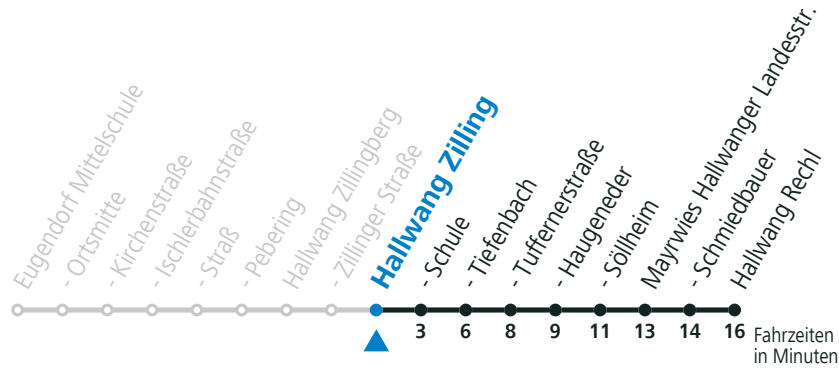

gültig ab 12.12.2021.

Alle Angaben ohne Gewähr.

Montag bis Freitag

11	47_S	
12	47_S	
15	37_S	S = nur Montag bis Freitag, wenn Schultag in Salzburg

gültig ab 12.12.2021.

Alle Angaben ohne Gewähr.

Montag bis Freitag

6	39	53_a	
7	48_S		
8-18	23		
19	24		
20	24	S = nur Montag bis Freitag, wenn Schultag in Salzburg	a = fährt Weg a

Samstag, Sonn- und Feiertag kein Linienverkehr, am 24.12. und 31.12. kein Linienverkehr

Ferien im Bundesland Salzburg: 24.12.2021 bis 09.01.2022, 14. bis 20.02., 09. bis 18.04., 09.07. bis 11.09., 24.09. und 26.10. bis 02.11.2022 (Vorbehaltlich Änderungen durch die Schulbehörde)

Linienbetrieb mit Kleinbussen (ca. 20 Plätze) - ausgenommen Fahrten, die mit S gekennzeichnet sind!