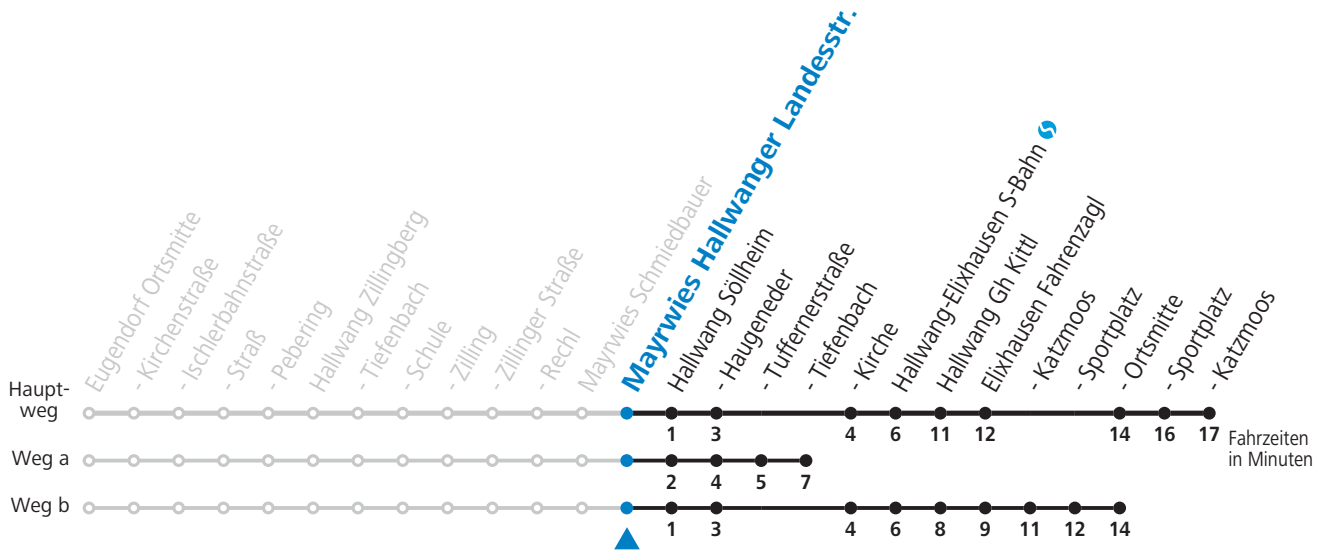

gültig ab 12.12.2021.

Alle Angaben ohne Gewähr.

Montag bis Freitag

6	08_b
7	42
8	42
9	42
10	42
11	42
12	42
13	42 53_{aS}^c
14	42
15	42
16	42
17	42
18	42
19	42

S = nur Montag bis Freitag, wenn Schultag in Salzburg   a = fährt Weg a   b = fährt Weg b   c = Fahrt der Linie 131

Samstag, Sonn- und Feiertag kein Linienverkehr, am 24.12. und 31.12. kein Linienverkehr

Ferien im Bundesland Salzburg: 24.12.2021 bis 09.01.2022, 14. bis 20.02., 09. bis 18.04., 09.07. bis 11.09., 24.09. und 26.10. bis 02.11.2022 (Vorbehaltlich Änderungen durch die Schulbehörde)

Linienbetrieb mit Kleinbussen (ca. 20 Plätze) - ausgenommen Fahrten, die mit S gekennzeichnet sind!

Salzburg Verkehr®
verbindet

Salzburger Verkehrsverbund GmbH
Schallmooser Hauptstraße 10 | 5020 Salzburg

T +43 (0)662 632 900 | www.salzburg-verkehr.at

Die Salzburg Verkehr-App
zum Gratis-Download >>