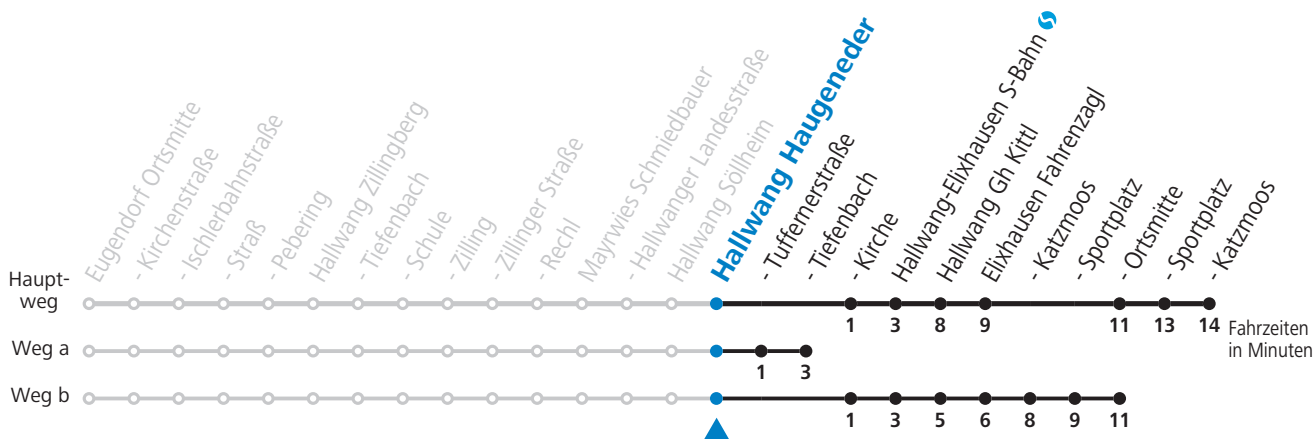

gültig ab 12.12.2021.

Alle Angaben ohne Gewähr.

Montag bis Freitag

6	11_b
7	45
8	45
9	45
10	45
11	45
12	45
13	45 57_{as}^c
14	45
15	45
16	45
17	45
18	45
19	45

S = nur Montag bis Freitag, wenn Schultag in Salzburg   a = fährt Weg a   b = fährt Weg b   c = Fahrt der Linie 131

Samstag, Sonn- und Feiertag kein Linienverkehr, am 24.12. und 31.12. kein Linienverkehr

Ferien im Bundesland Salzburg: 24.12.2021 bis 09.01.2022, 14. bis 20.02., 09. bis 18.04., 09.07. bis 11.09., 24.09. und 26.10. bis 02.11.2022 (Vorbehaltlich Änderungen durch die Schulbehörde)

Linienbetrieb mit Kleinbussen (ca. 20 Plätze) - ausgenommen Fahrten, die mit S gekennzeichnet sind!