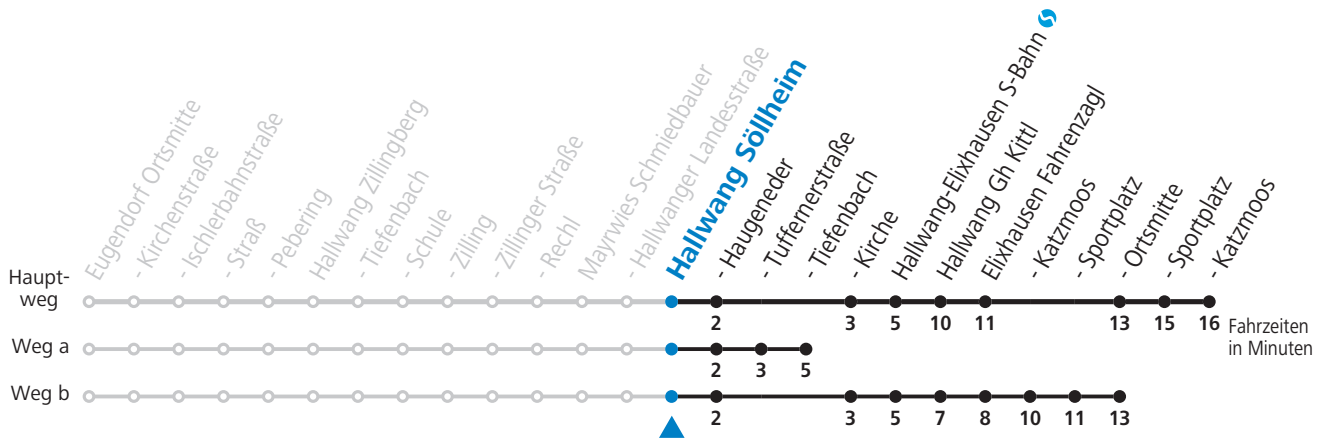

gültig ab 12.12.2021.

Alle Angaben ohne Gewähr.

Montag bis Freitag

6	09_b
7	43
8	43
9	43
10	43
11	43
12	43
13	43 55^c_{as}
14	43
15	43
16	43
17	43
18	43
19	43

S = nur Montag bis Freitag, wenn Schultag in Salzburg   a = fährt Weg a   b = fährt Weg b   c = Fahrt der Linie 131

Samstag, Sonn- und Feiertag kein Linienverkehr, am 24.12. und 31.12. kein Linienverkehr

Ferien im Bundesland Salzburg: 24.12.2021 bis 09.01.2022, 14. bis 20.02., 09. bis 18.04., 09.07. bis 11.09., 24.09. und 26.10. bis 02.11.2022 (Vorbehaltlich Änderungen durch die Schulbehörde)

Linienbetrieb mit Kleinbussen (ca. 20 Plätze) - ausgenommen Fahrten, die mit S gekennzeichnet sind!

Salzburg Verkehr®
verbindet

Salzburger Verkehrsverbund GmbH
Schallmooser Hauptstraße 10 | 5020 Salzburg

T +43 (0)662 632 900 | www.salzburg-verkehr.at

Die Salzburg Verkehr-App
zum Gratis-Download >>