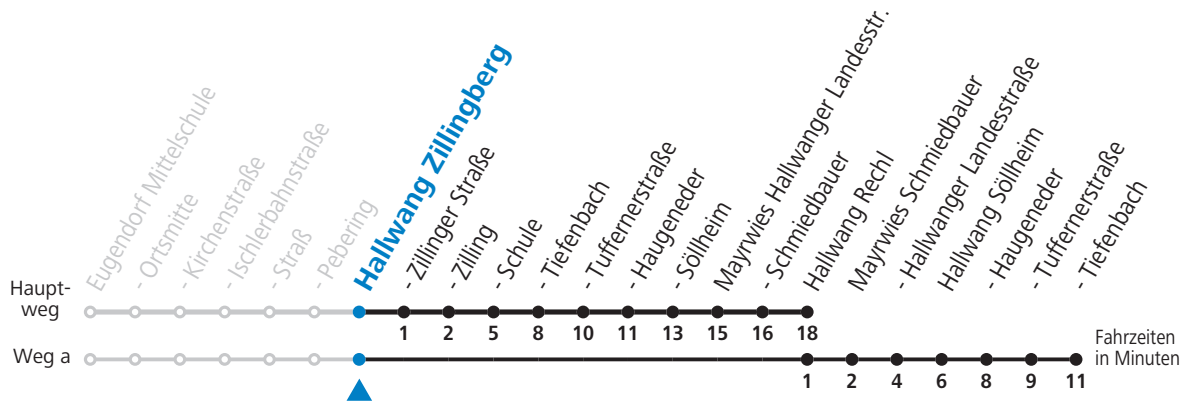

gültig ab 12.12.2021.

Alle Angaben ohne Gewähr.

Montag bis Freitag

11	45_S
12	45_S
13	49^b_{aS}
15	35_S

S = nur Montag bis Freitag, wenn Schultag in Salzburg   a = fährt Weg a   b = Fahrt der Linie 131

Samstag, Sonn- und Feiertag kein Linienverkehr, am 24.12. und 31.12. kein Linienverkehr

Ferien im Bundesland Salzburg: 24.12.2021 bis 09.01.2022, 14. bis 20.02., 09. bis 18.04., 09.07. bis 11.09., 24.09. und 26.10. bis 02.11.2022 (Vorbehaltlich Änderungen durch die Schulbehörde)

Linienbetrieb mit Kleinbussen (ca. 20 Plätze) - ausgenommen Fahrten, die mit S gekennzeichnet sind!