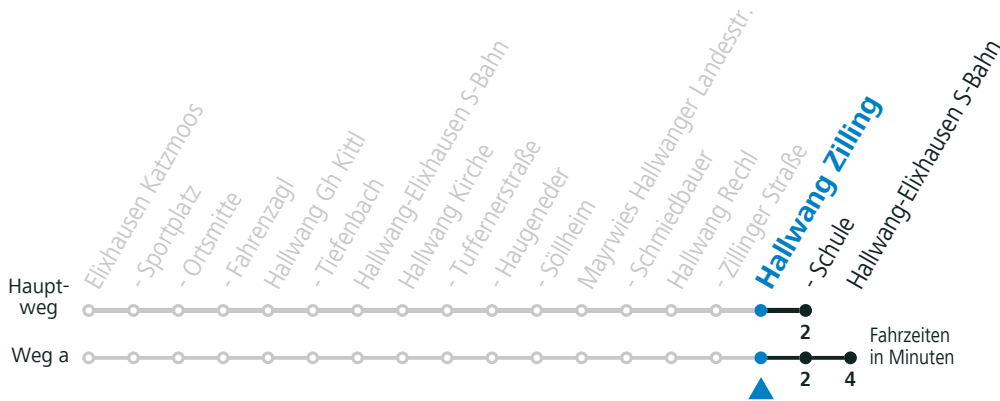

Linienbetrieb mit Kleinbussen (ca. 20 Plätze) - ausgenommen Fahrten, die mit S gekennzeichnet sind!

gültig ab 12.12.2021.

Alle Angaben ohne Gewähr.

Montag bis Freitag

| | | |
|----|-----------------|---|
| 11 | 47 _S | |
| 12 | 47 _S | |
| 15 | 37 _S | S = nur Montag bis Freitag, wenn Schultag in Salzburg |