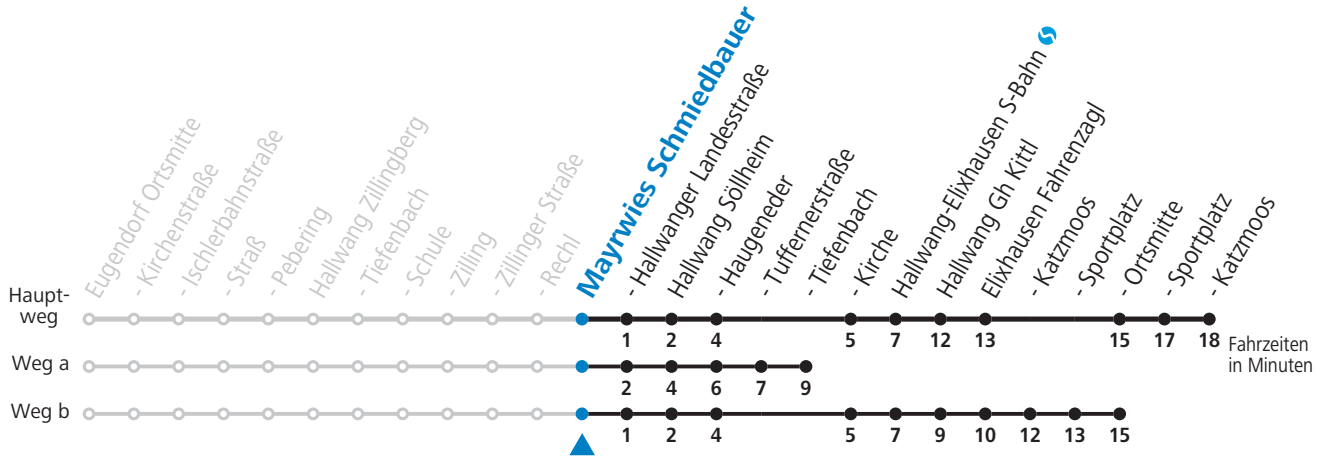

gültig ab 12.12.2021.

Alle Angaben ohne Gewähr.

Montag bis Freitag

6	07_b	
7	41	
8	41	
9	41	
10	41	
11	41	
12	41	
13	41	51^c_{aS}
14	41	
15	41	
16	41	
17	41	
18	41	
19	41	

S = nur Montag bis Freitag, wenn Schultag in Salzburg   a = fährt Weg a   b = fährt Weg b   c = Fahrt der Linie 131

Samstag, Sonn- und Feiertag kein Linienverkehr, am 24.12. und 31.12. kein Linienverkehr

Ferien im Bundesland Salzburg: 24.12.2021 bis 09.01.2022, 14. bis 20.02., 09. bis 18.04., 09.07. bis 11.09., 24.09. und 26.10. bis 02.11.2022 (Vorbehaltlich Änderungen durch die Schulbehörde)

Linienbetrieb mit Kleinbussen (ca. 20 Plätze) - ausgenommen Fahrten, die mit S gekennzeichnet sind!

Salzburg Verkehr®
verbindet

Salzburger Verkehrsverbund GmbH
Schallmooser Hauptstraße 10 | 5020 Salzburg

T +43 (0)662 632 900 | www.salzburg-verkehr.at

Die Salzburg Verkehr-App
zum Gratis-Download >>