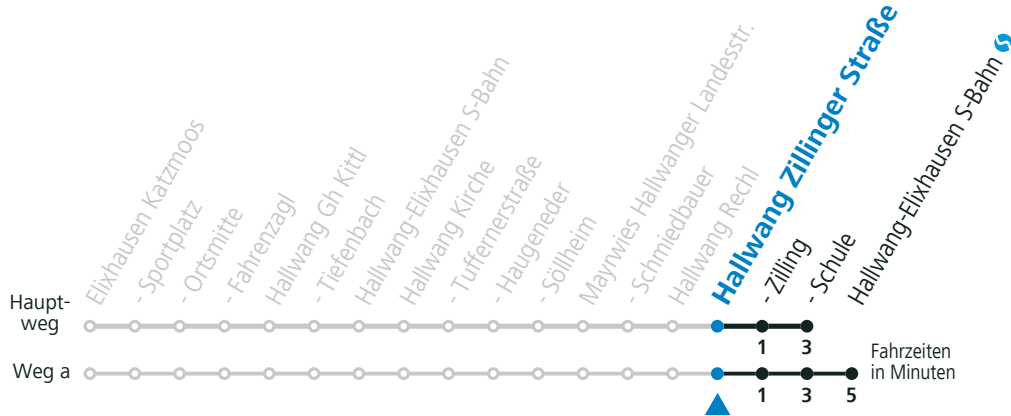

Linienbetrieb mit Kleinbussen (ca. 20 Plätze) - ausgenommen Fahrten, die mit S gekennzeichnet sind!

gültig ab 12.12.2021.

Alle Angaben ohne Gewähr.

Montag bis Freitag

| | | |
|----|-----------------|---|
| 11 | 46 _S | |
| 12 | 46 _S | |
| 15 | 36 _S | S = nur Montag bis Freitag, wenn Schultag in Salzburg |