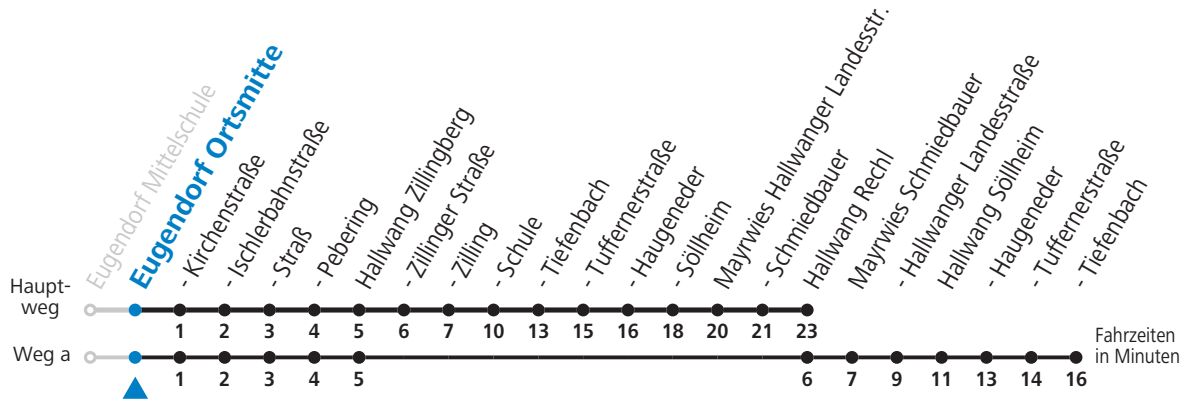

Salzburg Verkehr®
verbindet

Salzburger Verkehrsverbund GmbH
Schallmooser Hauptstraße 10 | 5020 Salzburg

T +43 (0)662 632 900 | www.salzburg-verkehr.at

Die Salzburg Verkehr-App
zum Gratis-Download >>

gültig ab 12.12.2021.

Alle Angaben ohne Gewähr.

Montag bis Freitag

| | |
|----|-------------------------------|
| 11 | 40 _S |
| 12 | 40 _S |
| 13 | 44 _{aS} ^b |
| 14 | |
| 15 | 30 _S |

S = nur Montag bis Freitag, wenn Schultag in Salzburg a = fährt Weg a b = Fahrt der Linie 131