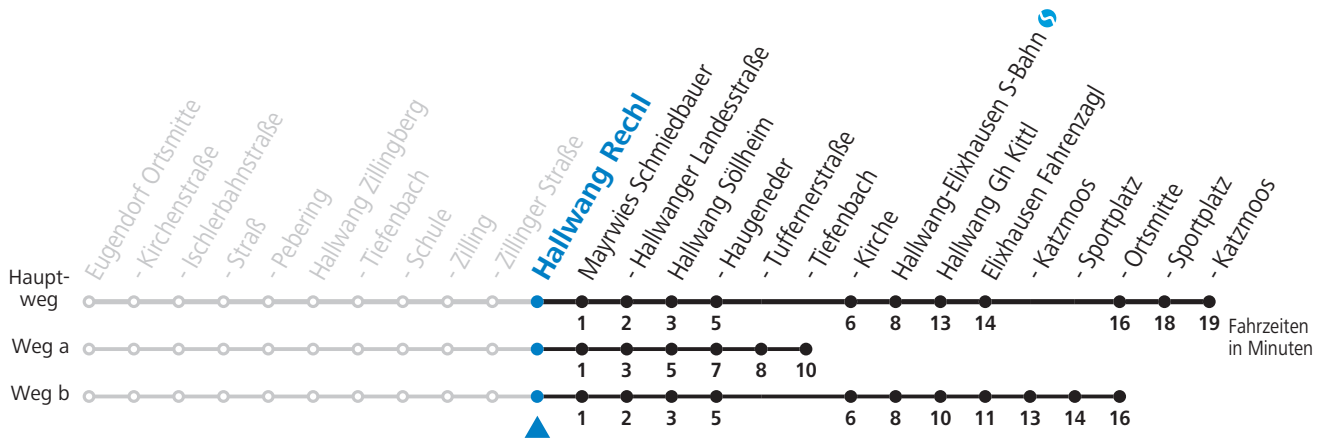

gültig ab 12.12.2021.

Alle Angaben ohne Gewähr.

Montag bis Freitag

6	06_b	
7	40	
8	40	
9	40	
10	40	
11	40	
12	40	
13	40	50_{as}^c
14	40	
15	40	
16	40	
17	40	
18	40	
19	40	

S = nur Montag bis Freitag, wenn Schultag in Salzburg   a = fährt Weg a   b = fährt Weg b   c = Fahrt der Linie 131

Samstag, Sonn- und Feiertag kein Linienverkehr, am 24.12. und 31.12. kein Linienverkehr

Ferien im Bundesland Salzburg: 24.12.2021 bis 09.01.2022, 14. bis 20.02., 09. bis 18.04., 09.07. bis 11.09., 24.09. und 26.10. bis 02.11.2022 (Vorbehaltlich Änderungen durch die Schulbehörde)

Linienbetrieb mit Kleinbussen (ca. 20 Plätze) - ausgenommen Fahrten, die mit S gekennzeichnet sind!