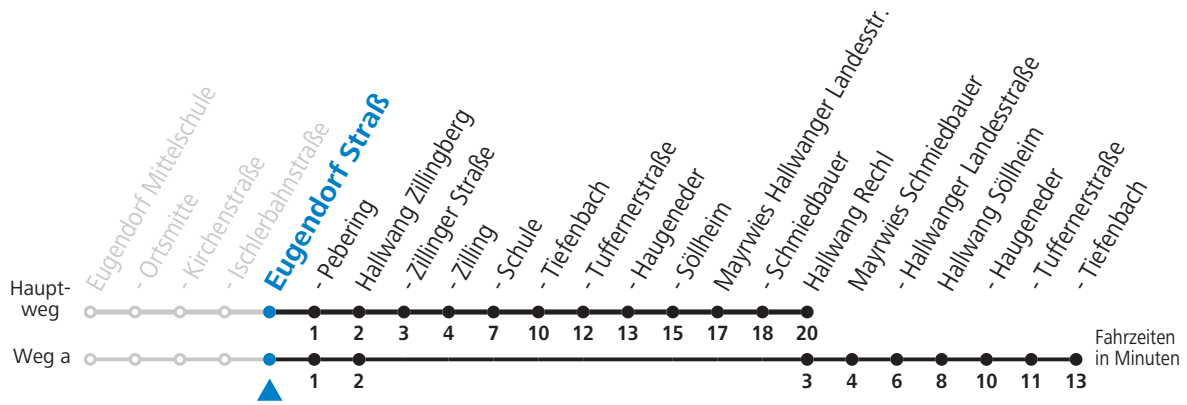

gültig ab 12.12.2021.

Alle Angaben ohne Gewähr.

Montag bis Freitag

11	43_S
12	43_S
13	47^b_{aS}
15	33_S

S = nur Montag bis Freitag, wenn Schultag in Salzburg   a = fährt Weg a   b = Fahrt der Linie 131

Samstag, Sonn- und Feiertag kein Linienverkehr, am 24.12. und 31.12. kein Linienverkehr

Ferien im Bundesland Salzburg: 24.12.2021 bis 09.01.2022, 14. bis 20.02., 09. bis 18.04., 09.07. bis 11.09., 24.09. und 26.10. bis 02.11.2022 (Vorbehaltlich Änderungen durch die Schulbehörde)

Linienbetrieb mit Kleinbussen (ca. 20 Plätze) - ausgenommen Fahrten, die mit S gekennzeichnet sind!