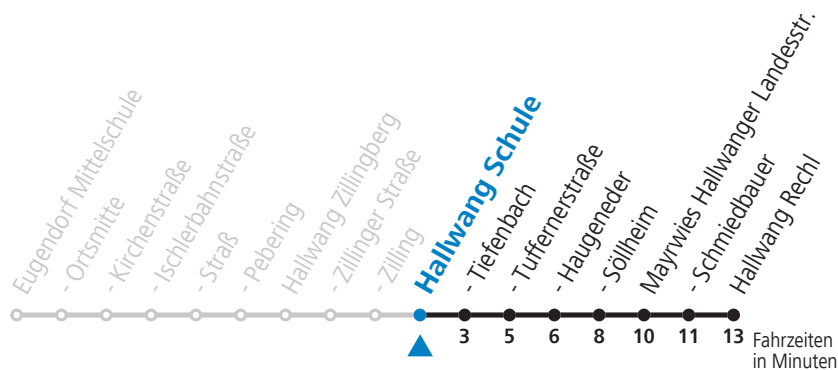

gültig ab 12.12.2021.

Alle Angaben ohne Gewähr.

Montag bis Freitag

11	50_S
12	50_S
15	40_S

S = nur Montag bis Freitag, wenn Schultag in Salzburg