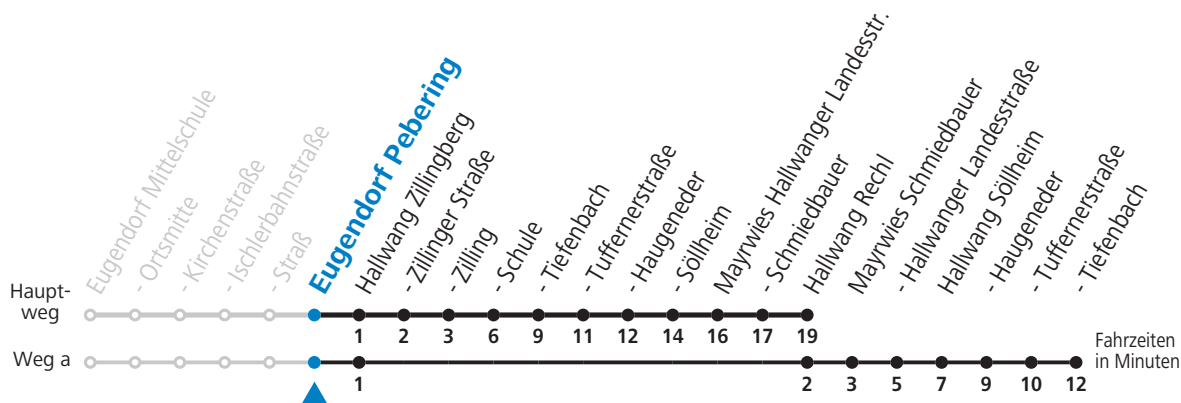

gültig ab 12.12.2021.

Alle Angaben ohne Gewähr.

Montag bis Freitag

11	44_S
12	44_S
13	48_{aS}^b
15	34_S

S = nur Montag bis Freitag, wenn Schultag in Salzburg   a = fährt Weg a   b = Fahrt der Linie 131

Samstag, Sonn- und Feiertag kein Linienverkehr, am 24.12. und 31.12. kein Linienverkehr

Ferien im Bundesland Salzburg: 24.12.2021 bis 09.01.2022, 14. bis 20.02., 09. bis 18.04., 09.07. bis 11.09., 24.09. und 26.10. bis 02.11.2022 (Vorbehaltlich Änderungen durch die Schulbehörde)

Linienbetrieb mit Kleinbussen (ca. 20 Plätze) - ausgenommen Fahrten, die mit S gekennzeichnet sind!