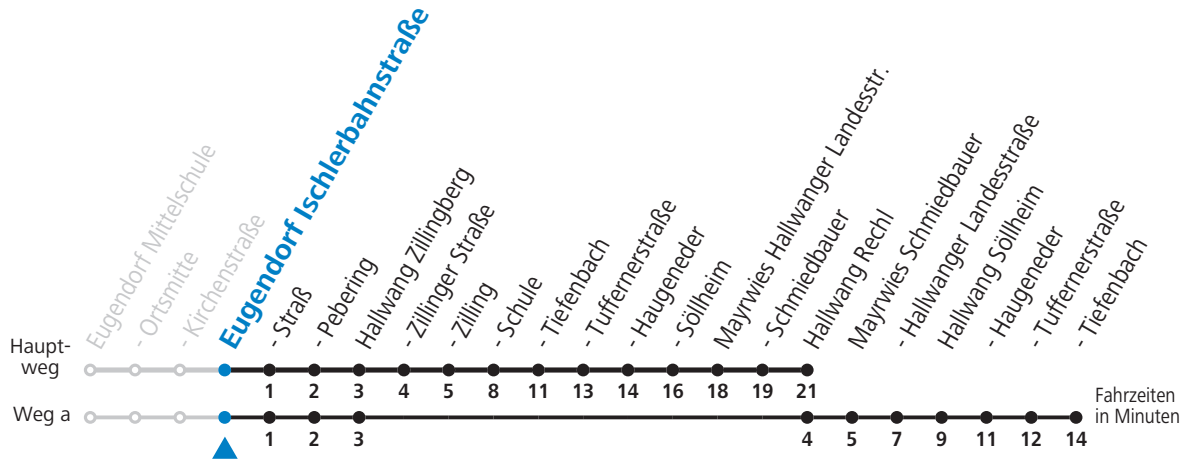

gültig ab 12.12.2021.

Alle Angaben ohne Gewähr.

Montag bis Freitag

11	42_S
12	42_S
13	46^b_{aS}
15	32_S

S = nur Montag bis Freitag, wenn Schultag in Salzburg   a = fährt Weg a   b = Fahrt der Linie 131

Samstag, Sonn- und Feiertag kein Linienverkehr, am 24.12. und 31.12. kein Linienverkehr

Ferien im Bundesland Salzburg: 24.12.2021 bis 09.01.2022, 14. bis 20.02., 09. bis 18.04., 09.07. bis 11.09., 24.09. und 26.10. bis 02.11.2022 (Vorbehaltlich Änderungen durch die Schulbehörde)

Linienbetrieb mit Kleinbussen (ca. 20 Plätze) - ausgenommen Fahrten, die mit S gekennzeichnet sind!

Salzburg Verkehr®
verbindet

Salzburger Verkehrsverbund GmbH
Schallmooser Hauptstraße 10 | 5020 Salzburg

T +43 (0)662 632 900 | www.salzburg-verkehr.at

Die Salzburg Verkehr-App zum Gratis-Download >>