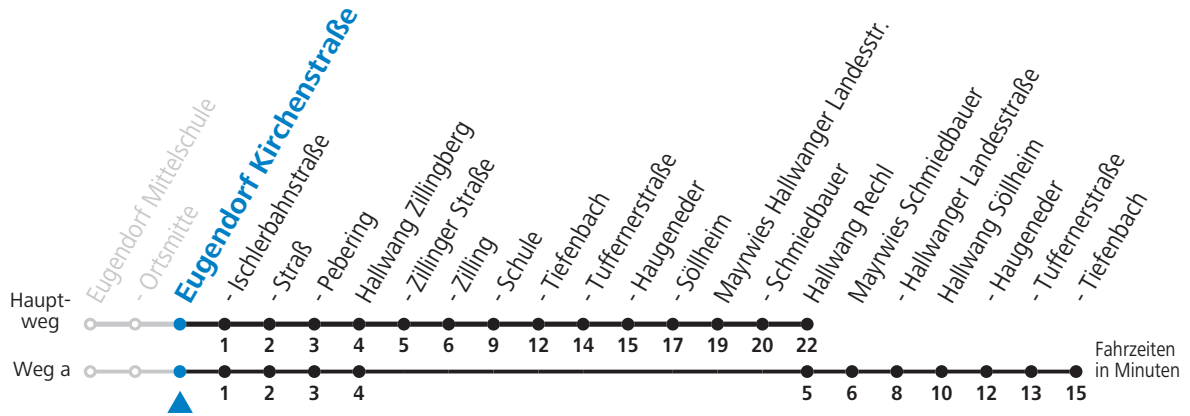

gültig ab 12.12.2021.

Alle Angaben ohne Gewähr.

Montag bis Freitag

11	41_S
12	41_S
13	45_{aS}
15	31_S

S = nur Montag bis Freitag, wenn Schultag in Salzburg   a = fährt Weg a   b = Fahrt der Linie 131

Samstag, Sonn- und Feiertag kein Linienverkehr, am 24.12. und 31.12. kein Linienverkehr

Ferien im Bundesland Salzburg: 24.12.2021 bis 09.01.2022, 14. bis 20.02., 09. bis 18.04., 09.07. bis 11.09., 24.09. und 26.10. bis 02.11.2022 (Vorbehaltlich Änderungen durch die Schulbehörde)

Linienbetrieb mit Kleinbussen (ca. 20 Plätze) - ausgenommen Fahrten, die mit S gekennzeichnet sind!

Salzburg Verkehr®
verbindet

Salzburger Verkehrsverbund GmbH
Schallmooser Hauptstraße 10 | 5020 Salzburg

T +43 (0)662 632 900 | www.salzburg-verkehr.at

Die Salzburg Verkehr-App zum Gratis-Download >>