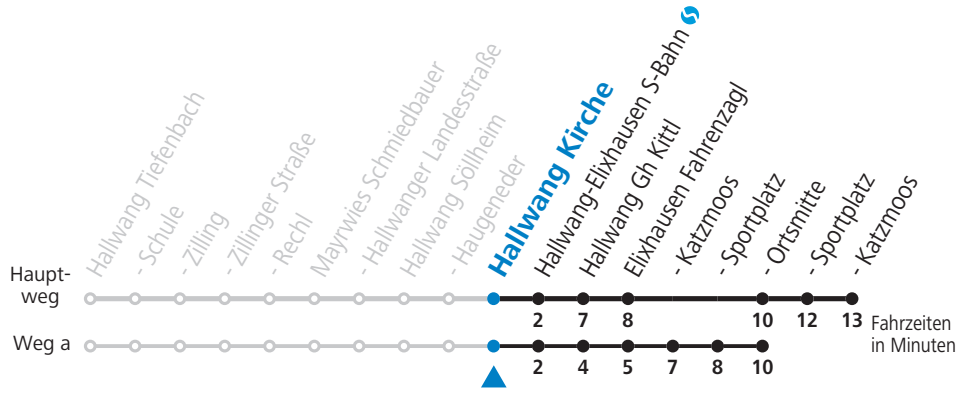

gültig ab 12.12.2021.

Alle Angaben ohne Gewähr.

Montag bis Freitag

6	12_a
7	23_b 46
8	46
9	46
10	46
11	46
12	46
13	46
14	46
15	46
16	46
17	46
18	46
19	46

a = fährt Weg a   b = bis Hallwang-Elixhausen S-Bahn

Samstag, Sonn- und Feiertag kein Linienverkehr, am 24.12. und 31.12. kein Linienverkehr

Ferien im Bundesland Salzburg: 24.12.2021 bis 09.01.2022, 14. bis 20.02., 09. bis 18.04., 09.07. bis 11.09., 24.09. und 26.10. bis 02.11.2022 (Vorbehaltlich Änderungen durch die Schulbehörde)

Linienbetrieb mit Kleinbussen (ca. 20 Plätze) - ausgenommen Fahrten, die mit S gekennzeichnet sind!