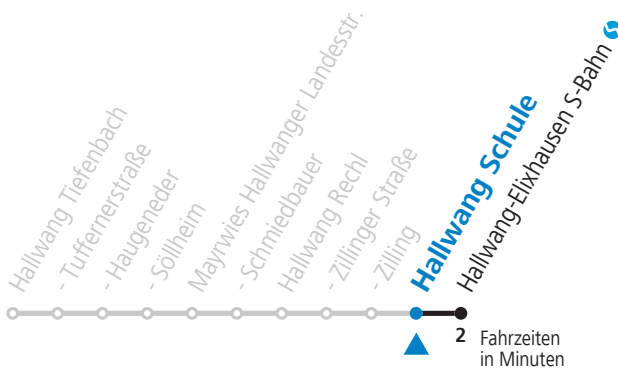

gültig ab 12.12.2021.

Alle Angaben ohne Gewähr.

Montag bis Freitag

6	55_S

S = nur Montag bis Freitag, wenn Schultag in Salzburg

Samstag, Sonn- und Feiertag kein Linienverkehr, am 24.12. und 31.12. kein Linienverkehr

Ferien im Bundesland Salzburg: 24.12.2021 bis 09.01.2022, 14. bis 20.02., 09. bis 18.04., 09.07. bis 11.09., 24.09. und 26.10. bis 02.11.2022 (Vorbehaltlich Änderungen durch die Schulbehörde)

Linienbetrieb mit Kleinbussen (ca. 20 Plätze) - ausgenommen Fahrten, die mit S gekennzeichnet sind!