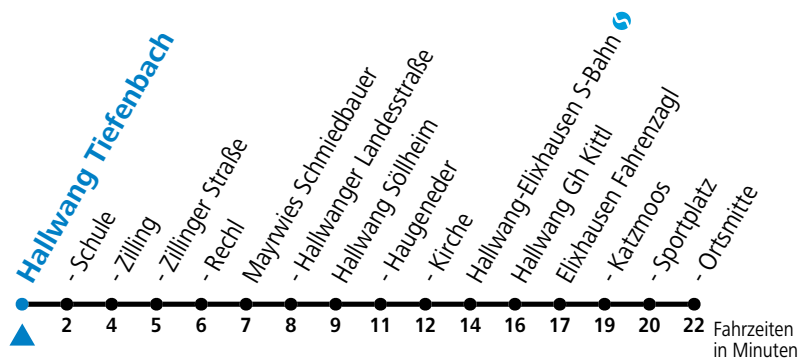

gültig ab 12.09.2022.

Alle Angaben ohne Gewähr.

Montag bis Freitag

6 00

Samstag, Sonn- und Feiertag kein Linienverkehr, am 24.12. und 31.12. kein Linienverkehr

Ferien im Bundesland Salzburg: 24.12.2021 bis 09.01.2022, 14. bis 20.02., 09. bis 18.04., 09.07. bis 11.09., 24.09. und 26.10. bis 02.11.2022 (Vorbehaltlich Änderungen durch die Schulbehörde)

Linienbetrieb mit Kleinbussen (ca. 20 Plätze) - ausgenommen Fahrten, die mit S gekennzeichnet sind!