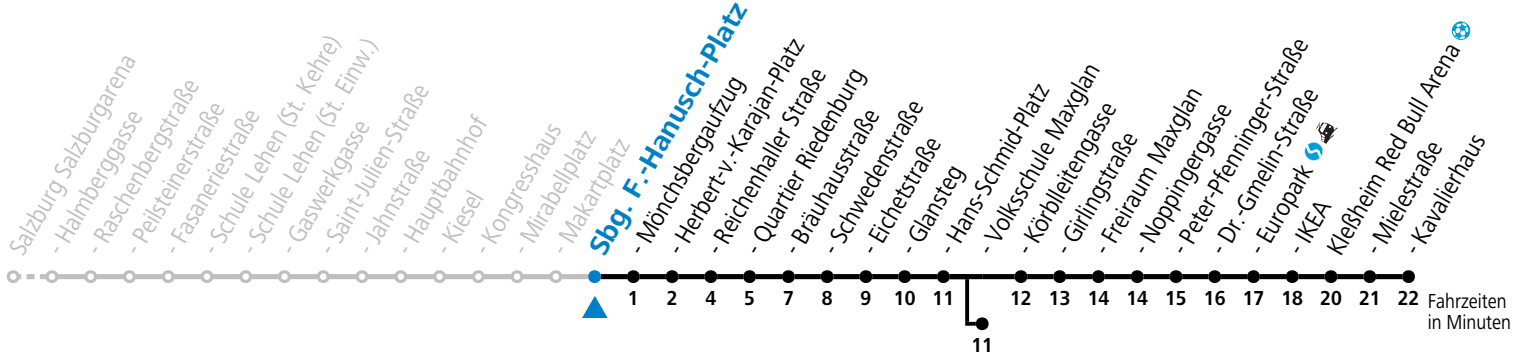

gültig von 23.10. bis 10.12.2022.

Alle Angaben ohne Gewähr.

Montag bis Freitag					Samstag					Sonn- und Feiertag				
3	48^d_a				4	12^d_a				4	12^d_a			
4	50				5	29^e_a 38_c 48 59				5	45_c			
5	00	10	25	39 54	6	19 39 59				6	06	26	56	
6	09	24	39	54	7	19 39 59				7	26	56		
7	09	24	39	54_c	8	19 29 44_c 59				8	26	56		
8	09	24_c	39	54_c	9	14_c 29 44_c 59				9	26	39	59	
9	09	24_c	39	54_c	10	14_c 29 44_c 59				10	19	39	59	
10	09	24_c	39	54_c	11	14_c 29 44_c 59				11	19	39	59	
11	09	24_c	39	54_c	12	14_c 29 44_c 59				12	19	39	59	
12	09	24_c	39	54_c	13	14_c 29 44_c 59				13	19	39	59	
13	09	24_c	39	54_c	14	14_c 29 44_c 59				14	19	39	59	
14	09	24_c	39	54_c	15	14_c 29 44_c 59				15	19	39	59	
15	09	24_c	39	54_c	16	14_c 29 44_c 59				16	19	39	59	
16	09	24_c	39	54_c	17	14_c 29 44_c 59				17	19	39	59	
17	09	24_c	39	54_c	18	14_c 29 44 59				18	19	39	59	
18	09	24_c	39	54_c	19	19 39 59				19	19	39	59	
19	09	24	39	59	20	19 39 59				20	19	39	59	
20	19	39	59	21	19 39 59				21	19	39	59		
21	19	39	59	22	19 39 59_c				22	19	39	59_c		
22	19	39	59_c	23	15_b 45_b^f									
				0	15_b 45_b^f									

- a = bis Salzburg Hans-Schmid-Platz
- b = bis Salzburg Volksschule Maxglan
- c = bis Salzburg Europark
- d = verkehrt ab H.-Schmid-Platz weiter über Hauptbahnhof nach Salzburg Süd (Linien 2>3)
- e = verkehrt ab H.-Schmid-Platz weiter Richtung Obergnigl (Linie 2)
- f = verkehrt ab Volksschule Maxglan weiter via Siezenheimer Straße und Taxham bis Peter-Pfenninger-Straße (Linie 9)

* NACHTSTERN: Freitag, sowie vor Sonn-/Feiertag ab ca. 22:00 Uhr - Verkehr nach Samstag-Fahrplan Am 08.12., 24.12. und 31.12. bitte Sonderfahrpläne beachten!

Ferien im Bundesland Salzburg: 24.12.2021 bis 09.01.2022, 14. bis 20.02., 09. bis 18.04., 09.07. bis 11.09., 24.09. und 26.10. bis 02.11.2022 (Vorbehaltlich Änderungen durch die Schulbehörde)

Aufgabenträgerschaft / Betreiber: Salzburg AG, Verkehr, Plainstraße 70, 5020 Salzburg, Tel.: +43 (0)800 220 050