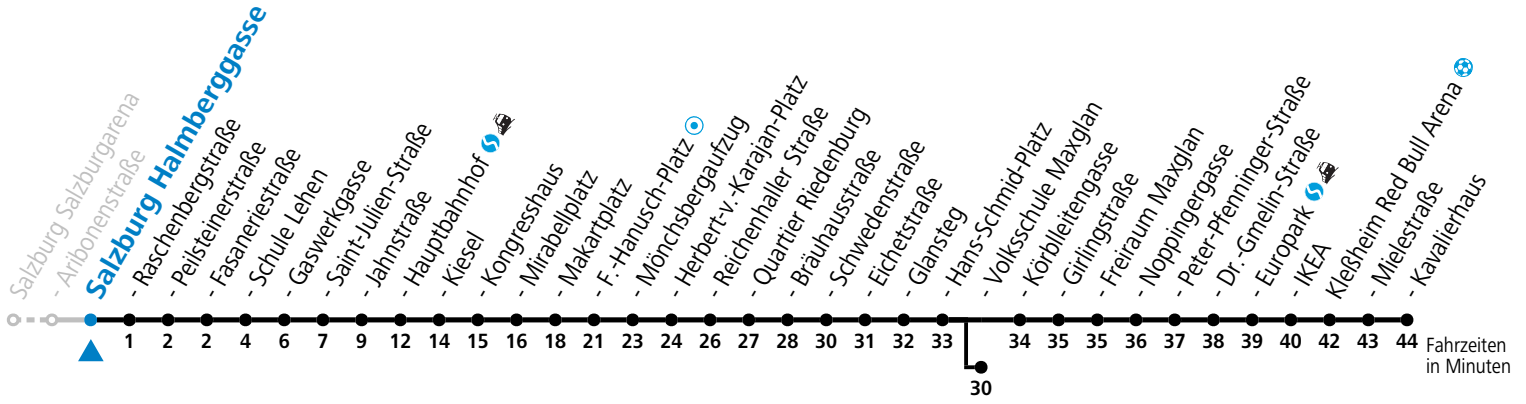

gültig von 23.10. bis 10.12.2022.

Alle Angaben ohne Gewähr.

Montag bis Freitag					Samstag					Sonn- und Feiertag					
5	31	46			5	39	59								
6	01	16	31	46	6	19	39	59		6	08	38			
7	01	16	31_c	46	7	19	39	59		7	08	38			
8	01_c	16	31_c	46	8	09	21_c	36	51_c	8	08	38			
9	01_c	16	31_c	46	9	06	21_c	36	51_c	9	08	19	39	59	
10	01_c	16	31_c	46	10	06	21_c	36	51_c	10	19	39	59		
11	01_c	16	31_c	46	11	06	21_c	36	51_c	11	19	39	59		
12	01_c	16	31_c	46	12	06	21_c	36	51_c	12	19	39	59		
13	01_c	16	31_c	46	13	06	21_c	36	51_c	13	19	39	59		
14	01_c	16	31_c	46	14	06	21_c	36	51_c	14	19	39	59		
15	01_c	16	31_c	46	15	06	21_c	36	51_c	15	19	39	59		
16	01_c	16	31_c	46	16	06	21_c	36	51_c	16	19	39	59		
17	01_c	16	31_c	46	17	06	21_c	36	51_c	17	19	39	59		
18	01_c	16	31_c	46	18	09	24	39	59	18	19	39	59		
19	01	16	29_a	39	49_a	59	19	19	39	59	19	19	39	59	
20	19	29_a	39	59	20	19	39	59	20	19	39	59			
21	19	39	59		21	19	39	59	21	19	39	59			
22	19	39_c	56_a		22	19	39_c	56_b		22	19	39_c	59_a		
					23	16_a									

a = bis Salzburg Hauptbahnhof

b = bis Salzburg Volksschule Maxglan

c = bis Salzburg Europark

d = verkehrt via Makartplatz weiter bis Polizeidirektion/Betriebshof

e = verkehrt ab Volksschule Maxglan weiter via Siezenheimer Straße und Taxham bis Peter-Pfenninger-Straße (Linie 9)

* NACHTSTERN: Freitag, sowie vor Sonn-/Feiertag ab ca. 22:00 Uhr - Verkehr nach Samstag-Fahrplan

Am 08.12., 24.12. und 31.12. bitte Sonderfahrpläne beachten!

Ferien im Bundesland Salzburg: 24.12.2021 bis 09.01.2022, 14. bis 20.02., 09. bis 18.04., 09.07. bis 11.09., 24.09. und 26.10. bis 02.11.2022 (Vorbehaltlich Änderungen durch die Schulbehörde)

Aufgabenträgerschaft / Betreiber: Salzburg AG, Verkehr, Plainstraße 70, 5020 Salzburg, Tel.: +43 (0)800 220 050