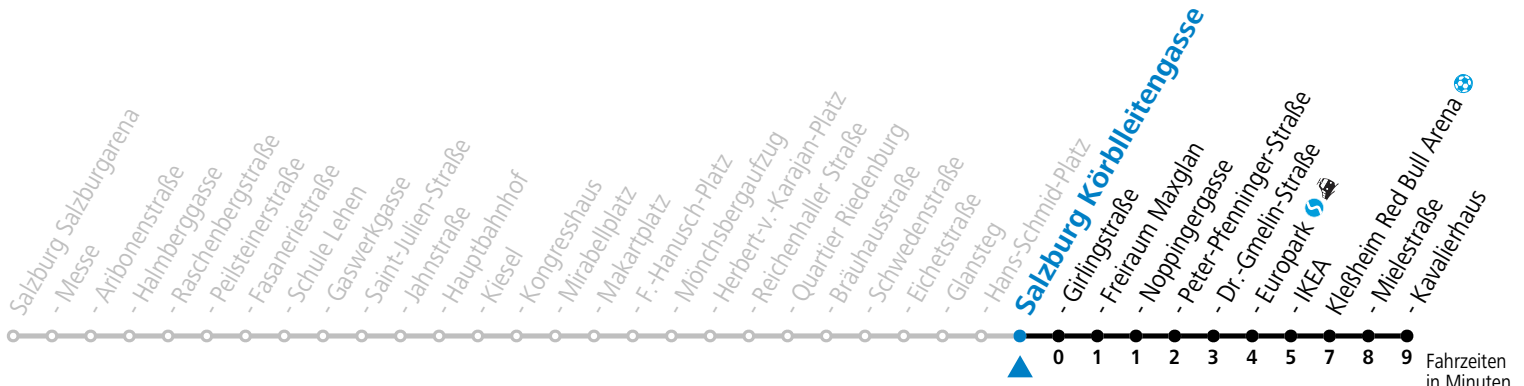

gültig von 23.10. bis 10.12.2022.

Fahrzeiten in Minuten
Alle Angaben ohne Gewähr.

Montag bis Freitag						Samstag					Sonn- und Feiertag			
5	01	11	21	38	53	5	50_a				5	56_a		
6	08	23	38	53		6	00	11	31	51	6	17	37	
7	08	23	38	53		7	11	31	51		7	07	37	
8	08_a	23	38_a	53		8	11	31	41	57_a	8	07	37	
9	08_a	23	38_a	53		9	12	27_a	42	57_a	9	07	37	51
10	08_a	23	38_a	53		10	12	27_a	42	57_a	10	11	31	51
11	08_a	23	38_a	53		11	12	27_a	42	57_a	11	11	31	51
12	08_a	23	38_a	53		12	12	27_a	42	57_a	12	11	31	51
13	08_a	23	38_a	53		13	12	27_a	42	57_a	13	11	31	51
14	08_a	23	38_a	53		14	12	27_a	42	57_a	14	11	31	51
15	08_a	23	38_a	53		15	12	27_a	42	57_a	15	11	31	51
16	08_a	23	38_a	53		16	12	27_a	42	57_a	16	11	31	51
17	08_a	23	38_a	53		17	12	27_a	42	57_a	17	11	31	51
18	08_a	23	38_a	53		18	12	27_a	41	56	18	11	31	51
19	08_a	23	38	53		19	11	31	51		19	11	31	51
20	11	31	51			20	11	31	51		20	11	31	51
21	11	31	51			21	11	31	51		21	11	31	51
22	11	31	51			22	11	31	51		22	11	31	51
23	11_a					23	11_a				23	11_a		

a = bis Salzburg Europark

* NACHTSTERN: Freitag, sowie vor Sonn-/Feiertag ab ca. 22:00 Uhr - Verkehr nach Samstag-Fahrplan Am 08.12., 24.12. und 31.12. bitte Sonderfahrpläne beachten!

Ferien im Bundesland Salzburg: 24.12.2021 bis 09.01.2022, 14. bis 20.02., 09. bis 18.04., 09.07. bis 11.09., 24.09. und 26.10. bis 02.11.2022 (Vorbehaltlich Änderungen durch die Schulbehörde)

Aufgabenträgerschaft / Betreiber: Salzburg AG, Verkehr, Plainstraße 70, 5020 Salzburg, Tel.: +43 (0)800 220 050