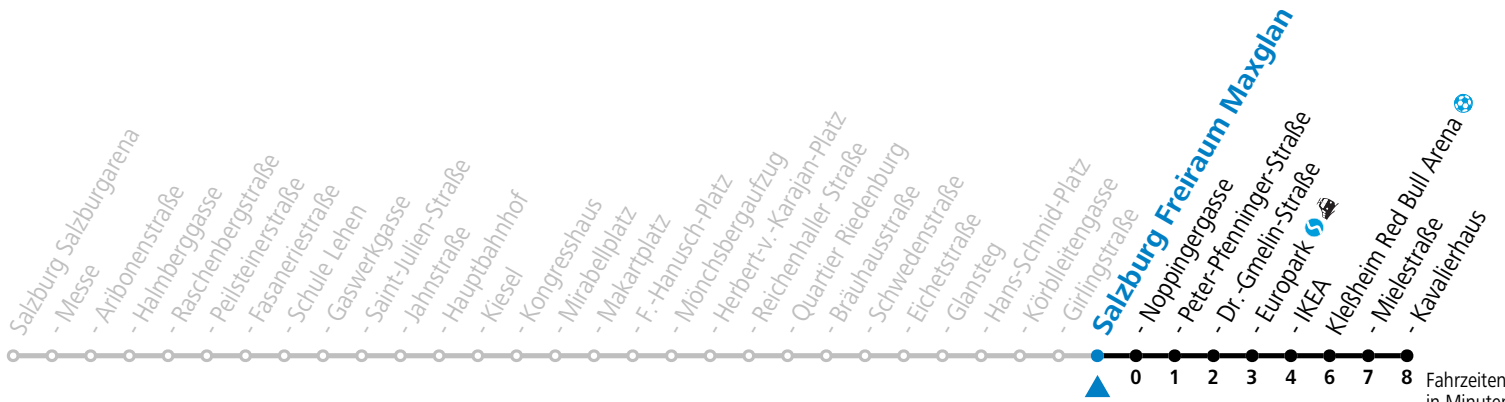

gültig von 23.10. bis 10.12.2022.

Montag bis Freitag						Samstag					Sonn- und Feiertag				
5	02	12	22	40	54	5	51_a					5	57_a		
6	09	24	39	54		6	01	12	32	52		6	18	38	
7	09	24	39	54		7	12	32	52			7	08	38	
8	09_a	24	39_a	54		8	12	32	42	59_a		8	08	38	
9	09_a	24	39_a	54		9	14	29_a	44	59_a		9	08	38	52
10	09_a	24	39_a	54		10	14	29_a	44	59_a		10	12	32	52
11	09_a	24	39_a	54		11	14	29_a	44	59_a		11	12	32	52
12	09_a	24	39_a	54		12	14	29_a	44	59_a		12	12	32	52
13	09_a	24	39_a	54		13	14	29_a	44	59_a		13	12	32	52
14	09_a	24	39_a	54		14	14	29_a	44	59_a		14	12	32	52
15	09_a	24	39_a	54		15	14	29_a	44	59_a		15	12	32	52
16	09_a	24	39_a	54		16	14	29_a	44	59_a		16	12	32	52
17	09_a	24	39_a	54		17	14	29_a	44	59_a		17	12	32	52
18	09_a	24	39_a	54		18	14	29_a	42	57		18	12	32	52
19	09_a	24	39	54		19	12	32	52			19	12	32	52
20	12	32	52			20	12	32	52			20	12	32	52
21	12	32	52			21	12	32	52			21	12	32	52
22	12	32	52			22	12	32	52			22	12	32	52
23	12_a					23	12_a					23	12_a		

a = bis Salzburg Europark

* NACHTSTERN: Freitag, sowie vor Sonn-/Feiertag ab ca. 22:00 Uhr - Verkehr nach Samstag-Fahrplan Am 08.12., 24.12. und 31.12. bitte Sonderfahrpläne beachten!

Ferien im Bundesland Salzburg: 24.12.2021 bis 09.01.2022, 14. bis 20.02., 09. bis 18.04., 09.07. bis 11.09., 24.09. und 26.10. bis 02.11.2022 (Vorbehaltlich Änderungen durch die Schulbehörde)

Aufgabenträgerschaft / Betreiber: Salzburg AG, Verkehr, Plainstraße 70, 5020 Salzburg, Tel.: +43 (0)800 220 050