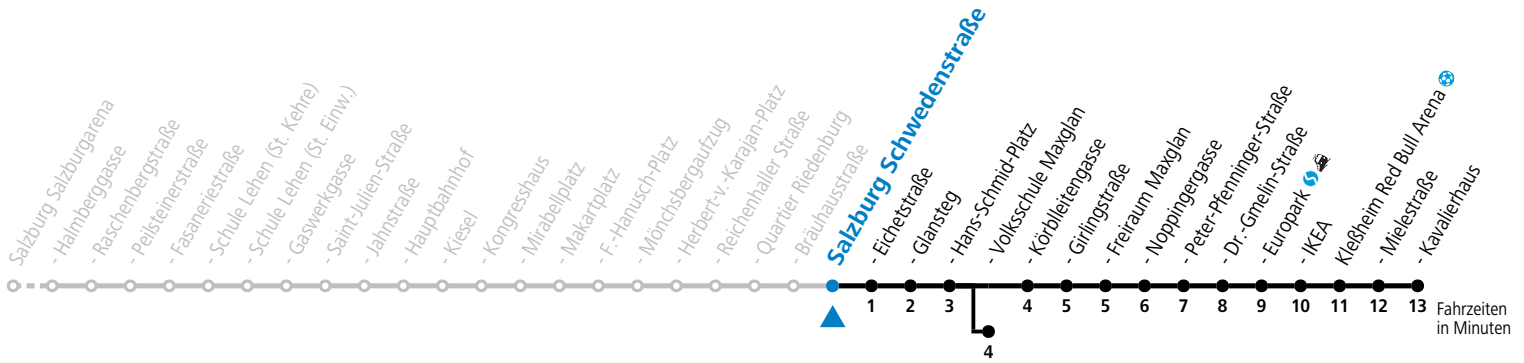

gültig von 23.10. bis 10.12.2022.

Alle Angaben ohne Gewähr.

Montag bis Freitag					Samstag					Sonn- und Feiertag				
3	55^d				4	20^d				4	20^d			
4	57				5	37^e 46^c 56				5	52^c			
5	07	17	34	48	6	07 27 47				6	14 34			
6	03	18	33	48	7	07 27 47				7	04 34			
7	03	18	33	48	8	07 27 37 53^c				8	04 34			
8	03^c	18	33^c	48	9	08 23^c 38 53^c				9	04 34 47			
9	03^c	18	33^c	48	10	08 23^c 38 53^c				10	07 27 47			
10	03^c	18	33^c	48	11	08 23^c 38 53^c				11	07 27 47			
11	03^c	18	33^c	48	12	08 23^c 38 53^c				12	07 27 47			
12	03^c	18	33^c	48	13	08 23^c 38 53^c				13	07 27 47			
13	03^c	18	33^c	48	14	08 23^c 38 53^c				14	07 27 47			
14	03^c	18	33^c	48	15	08 23^c 38 53^c				15	07 27 47			
15	03^c	18	33^c	48	16	08 23^c 38 53^c				16	07 27 47			
16	03^c	18	33^c	48	17	08 23^c 38 53^c				17	07 27 47			
17	03^c	18	33^c	48	18	08 23^c 37 52				18	07 27 47			
18	03^c	18	33^c	48	19	07 27 47				19	07 27 47			
19	03^c	18	33	48	20	07 27 47				20	07 27 47			
20	07	27	47	21	07 27 47				21	07 27 47				
21	07	27	47	22	07 27 47				22	07 27 47				
22	07	27	47	23	07^c 22^f 52^f				23	07^c				
23	07^c	0	22^f 52^f											

- a = bis Salzburg Hans-Schmid-Platz
- b = bis Salzburg Volksschule Maxglan
- c = bis Salzburg Europark
- d = verkehrt ab H.-Schmid-Platz weiter über Hauptbahnhof nach Salzburg Süd (Linien 2>3)
- e = verkehrt ab H.-Schmid-Platz weiter Richtung Obergnigl (Linie 2)
- f = verkehrt ab Volksschule Maxglan weiter via Siezenheimer Straße und Taxham bis Peter-Pfenninger-Straße (Linie 9)

* NACHTSTERN: Freitag, sowie vor Sonn-/Feiertag ab ca. 22:00 Uhr - Verkehr nach Samstag-Fahrplan Am 08.12., 24.12. und 31.12. bitte Sonderfahrpläne beachten!

Ferien im Bundesland Salzburg: 24.12.2021 bis 09.01.2022, 14. bis 20.02., 09. bis 18.04., 09.07. bis 11.09., 24.09. und 26.10. bis 02.11.2022 (Vorbehaltlich Änderungen durch die Schulbehörde)

Aufgabenträgerschaft / Betreiber: Salzburg AG, Verkehr, Plainstraße 70, 5020 Salzburg, Tel.: +43 (0)800 220 050