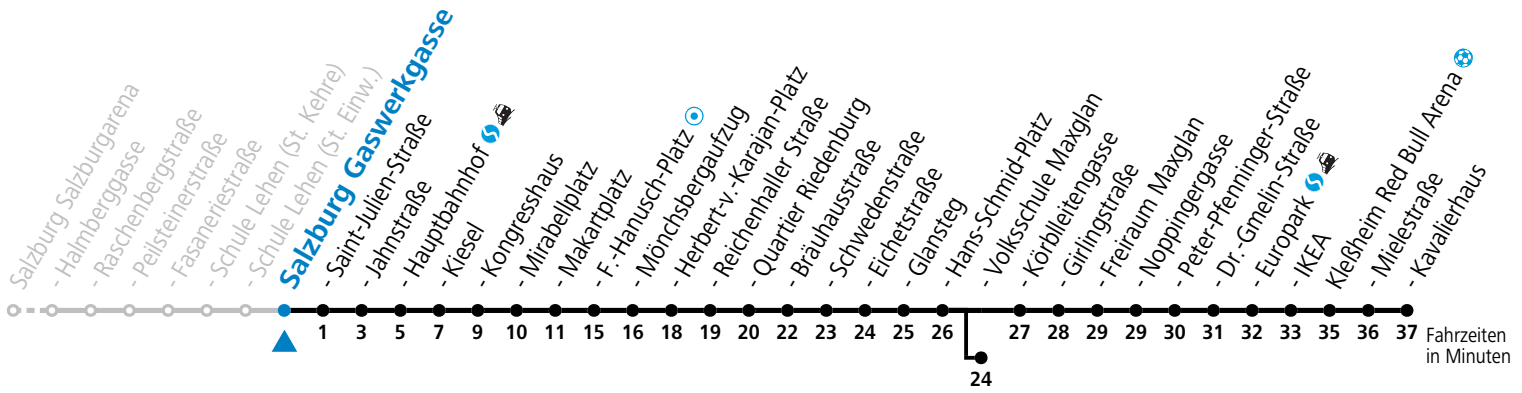

gültig von 23.10. bis 10.12.2022.

Alle Angaben ohne Gewähr.

Montag bis Freitag					Samstag					Sonn- und Feiertag				
5	38	53			5	45								
6	08	23	38	53	6	05	25	45		6	13	43		
7	08	23	38_c	53	7	05	25	45		7	13	43		
8	08_c	23	38_c	53	8	05	15	28_c	43	58_c	8	13	43	
9	08_c	23	38_c	53	9	13	28_c	43	58_c	9	13	25	45	
10	08_c	23	38_c	53	10	13	28_c	43	58_c	10	05	25	45	
11	08_c	23	38_c	53	11	13	28_c	43	58_c	11	05	25	45	
12	08_c	23	38_c	53	12	13	28_c	43	58_c	12	05	25	45	
13	08_c	23	38_c	53	13	13	28_c	43	58_c	13	05	25	45	
14	08_c	23	38_c	53	14	13	28_c	43	58_c	14	05	25	45	
15	08_c	23	38_c	53	15	13	28_c	43	58_c	15	05	25	45	
16	08_c	23	38_c	53	16	13	28_c	43	58_c	16	05	25	45	
17	08_c	23	38_c	53	17	13	28_c	43	58_c	17	05	25	45	
18	08_c	23	38_c	53	18	15	30	45		18	05	25	45	
19	08	23	35_a^d	45	55_a^d	19	05	25	45		19	05	25	45
20	05	25	35_a^d	45	20	05	25	45		20	05	25	45	
21	05	25	45		21	05	25	45		21	05	25	45	
22	05	25	45_c		22	05	25	45_c		22	05	25	45_c	
23	02_a^d				23	02_b^e	22_a^d	32_b^e		23	05_a^d			
0	15_a^d				0	02_b^e	32_b^e			0	14_a^d			
					1	02_a^d								

a = bis Salzburg Hauptbahnhof

b = bis Salzburg Volksschule Maxglan

c = bis Salzburg Europark

d = verkehrt via Makartplatz weiter bis Polizeidirektion/Betriebshof

e = verkehrt ab Volksschule Maxglan weiter via Siezenheimer Straße und Taxham bis Peter-Pfenninger-Straße (Linie 9)

* NACHTSTERN: Freitag, sowie vor Sonn-/Feiertag ab ca. 22:00 Uhr - Verkehr nach Samstag-Fahrplan

Am 08.12., 24.12. und 31.12. bitte Sonderfahrpläne beachten!

Ferien im Bundesland Salzburg: 24.12.2021 bis 09.01.2022, 14. bis 20.02., 09. bis 18.04., 09.07. bis 11.09., 24.09. und 26.10. bis 02.11.2022 (Vorbehaltlich Änderungen durch die Schulbehörde)

Aufgabenträgerschaft / Betreiber: Salzburg AG, Verkehr, Plainstraße 70, 5020 Salzburg, Tel.: +43 (0)800 220 050