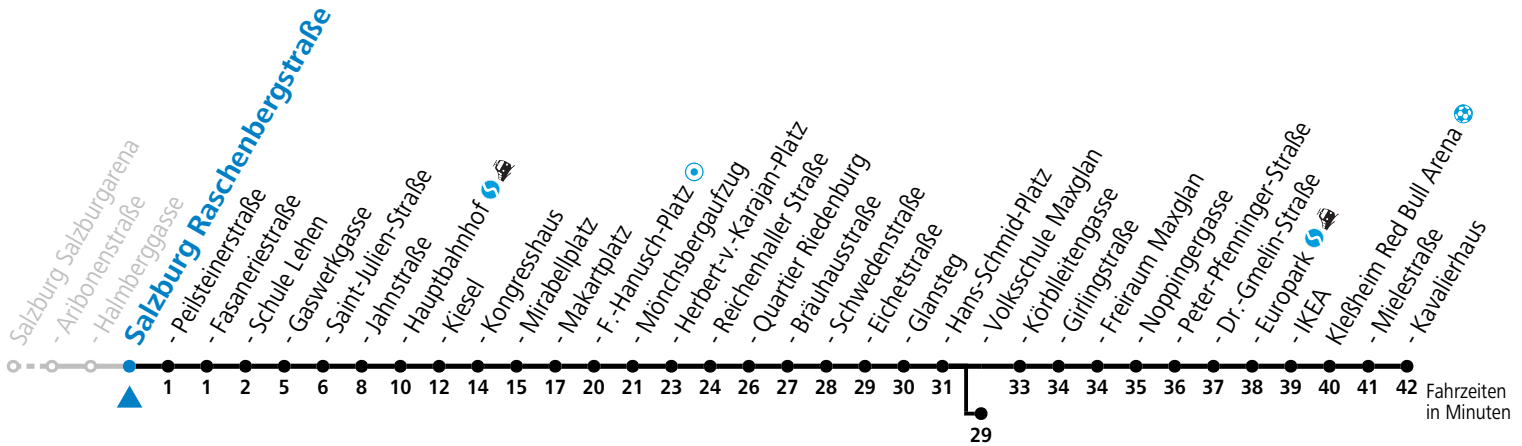

gültig von 23.10. bis 10.12.2022.

Alle Angaben ohne Gewähr.

Montag bis Freitag						Samstag				Sonn- und Feiertag					
5	33	48				5	40					6	09	39	
6	03	18	33	48		6	00	20	40			7	09	39	
7	03	18	33_c	48		7	00	20	40			8	09	39	
8	03_c	18	33_c	48		8	00	10	22_c	37	52_c	9	09	20	40
9	03_c	18	33_c	48		9	07	22_c	37	52_c		10	00	20	40
10	03_c	18	33_c	48		10	07	22_c	37	52_c		11	00	20	40
11	03_c	18	33_c	48		11	07	22_c	37	52_c		12	00	20	40
12	03_c	18	33_c	48		12	07	22_c	37	52_c		13	00	20	40
13	03_c	18	33_c	48		13	07	22_c	37	52_c		14	00	20	40
14	03_c	18	33_c	48		14	07	22_c	37	52_c		15	00	20	40
15	03_c	18	33_c	48		15	07	22_c	37	52_c		16	00	20	40
16	03_c	18	33_c	48		16	07	22_c	37	52_c		17	00	20	40
17	03_c	18	33_c	48		17	07	22_c	37	52_c		18	00	20	40
18	03_c	18	33_c	48		18	10	25	40			19	00	20	40
19	03	18	30_a	40	50_a	19	00	20	40			20	00	20	40
20	00	20	30_a	40		20	00	20	40			21	00	20	40
21	00	20	40			21	00	20	40			22	00	20	40_c
22	00	20	40_c	57_a		22	00	20	40_c	57_b		23	00_d		
						23	17_a								

a = bis Salzburg Hauptbahnhof

b = bis Salzburg Volksschule Maxglan

c = bis Salzburg Europark

d = verkehrt via Makartplatz weiter bis Polizeidirektion/Betriebshof

e = verkehrt ab Volksschule Maxglan weiter via Siezenheimer Straße und Taxham bis Peter-Pfenninger-Straße (Linie 9)

* NACHTSTERN: Freitag, sowie vor Sonn-/Feiertag ab ca. 22:00 Uhr - Verkehr nach Samstag-Fahrplan

Am 08.12., 24.12. und 31.12. bitte Sonderfahrpläne beachten!

Ferien im Bundesland Salzburg: 24.12.2021 bis 09.01.2022, 14. bis 20.02., 09. bis 18.04., 09.07. bis 11.09., 24.09. und 26.10. bis 02.11.2022 (Vorbehaltlich Änderungen durch die Schulbehörde)

Aufgabenträgerschaft / Betreiber: Salzburg AG, Verkehr, Plainstraße 70, 5020 Salzburg, Tel.: +43 (0)800 220 050