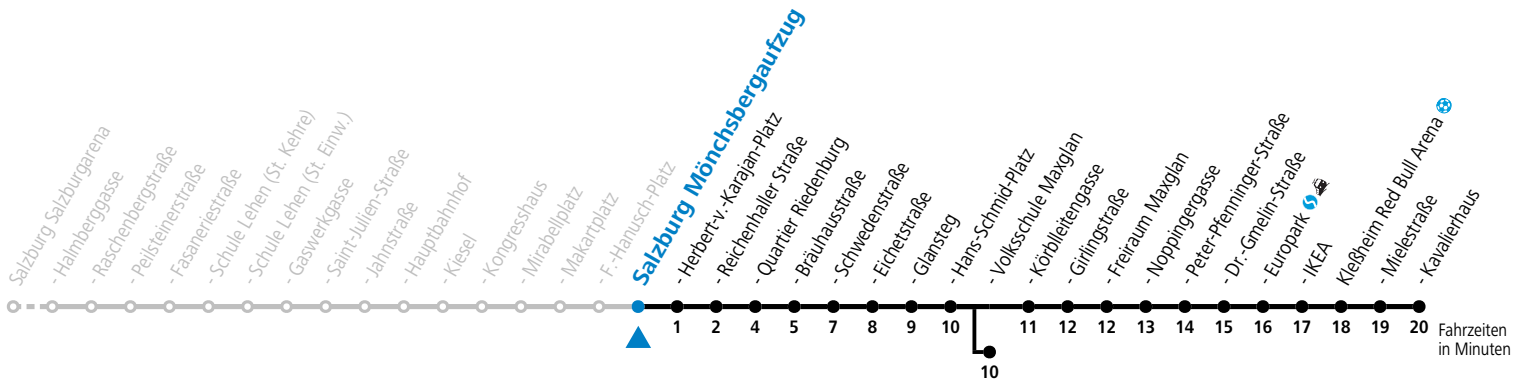

gültig von 23.10. bis 10.12.2022.

Alle Angaben ohne Gewähr.

Montag bis Freitag					Samstag				Sonn- und Feiertag				
3	49^d_a				4	14^d_a			4	14^d_a			
4	51				5	30^e_a	39_c	49	5	46_c			
6	11	26	41	56	6	00	20	40	6	08	28	58	
7	11	26	41	56_c	7	00	20	40	7	28	58		
8	11	26_c	41	56_c	8	00	20	30	45_c	8	28	58	
9	11	26_c	41	56_c	9	00	15_c	30	45_c	9	28	40	
10	11	26_c	41	56_c	10	00	15_c	30	45_c	10	00	20	40
11	11	26_c	41	56_c	11	00	15_c	30	45_c	11	00	20	40
12	11	26_c	41	56_c	12	00	15_c	30	45_c	12	00	20	40
13	11	26_c	41	56_c	13	00	15_c	30	45_c	13	00	20	40
14	11	26_c	41	56_c	14	00	15_c	30	45_c	14	00	20	40
15	11	26_c	41	56_c	15	00	15_c	30	45_c	15	00	20	40
16	11	26_c	41	56_c	16	00	15_c	30	45_c	16	00	20	40
17	11	26_c	41	56_c	17	00	15_c	30	45_c	17	00	20	40
18	11	26_c	41	56_c	18	00	15_c	30	45	18	00	20	40
19	11	26	41		19	00	20	40	19	00	20	40	
20	00	20	40		20	00	20	40	20	00	20	40	
21	00	20	40		21	00	20	40	21	00	20	40	
22	00	20	40		22	00	20	40	22	00	20	40	
23	00_c				23	00_c	16^f_b	46^f_b	23	00_c			
					0	16^f_b	46^f_b						

a = bis Salzburg Hans-Schmid-Platz

b = bis Salzburg Volksschule Maxglan

c = bis Salzburg Europark

d = verkehrt ab H.-Schmid-Platz weiter über Hauptbahnhof nach Salzburg Süd (Linien 2>3)

e = verkehrt ab H.-Schmid-Platz weiter Richtung Obergnigl (Linie 2)

f = verkehrt ab Volksschule Maxglan weiter via Siezenheimer Straße und Taxham bis Peter-Pfenninger-Straße (Linie 9)

* NACHTSTERN: Freitag, sowie vor Sonn-/Feiertag ab ca. 22:00 Uhr - Verkehr nach Samstag-Fahrplan

Am 08.12., 24.12. und 31.12. bitte Sonderfahrpläne beachten!

Ferien im Bundesland Salzburg: 24.12.2021 bis 09.01.2022, 14. bis 20.02., 09. bis 18.04., 09.07. bis 11.09., 24.09. und 26.10. bis 02.11.2022 (Vorbehaltlich Änderungen durch die Schulbehörde)

Aufgabenträgerschaft / Betreiber: Salzburg AG, Verkehr, Plainstraße 70, 5020 Salzburg, Tel.: +43 (0)800 220 050