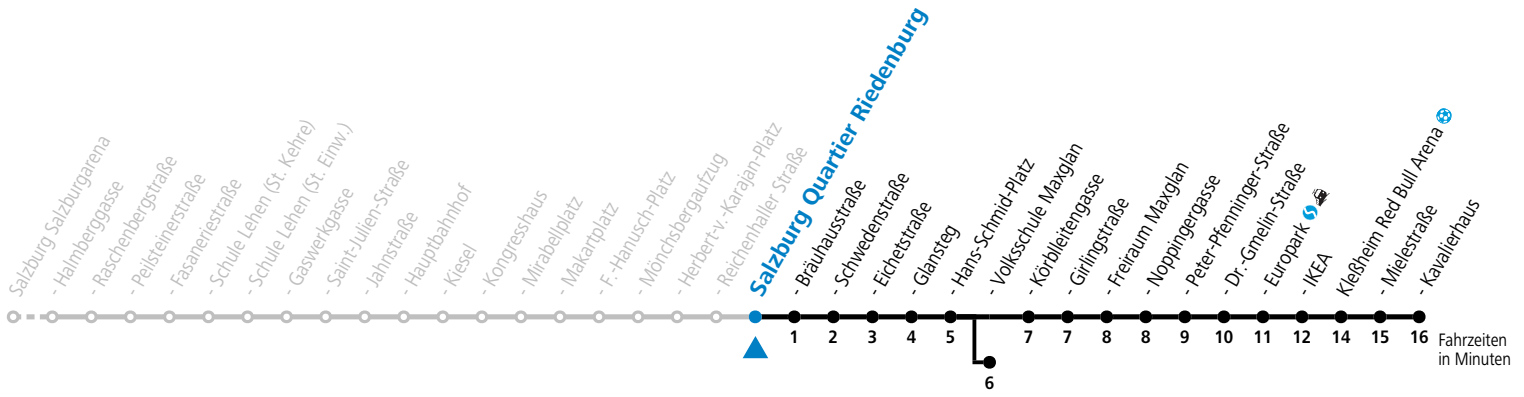

gültig von 23.10. bis 10.12.2022.

Alle Angaben ohne Gewähr.

Montag bis Freitag					Samstag					Sonn- und Feiertag				
3	53^d				4	17^d				4	17^d			
4	55				5	34^e	43^c	53		5	50^c			
5	05	15	31	45	6	04	24	44		6	11	31		
6	00	15	30	45	7	04	24	44		7	01	31		
7	00	15	30	45	8	04	24	34	50^c	8	01	31		
8	00^c	15	30^c	45	9	05	20^c	35	50^c	9	01	31	44	
9	00^c	15	30^c	45	10	05	20^c	35	50^c	10	04	24	44	
10	00^c	15	30^c	45	11	05	20^c	35	50^c	11	04	24	44	
11	00^c	15	30^c	45	12	05	20^c	35	50^c	12	04	24	44	
12	00^c	15	30^c	45	13	05	20^c	35	50^c	13	04	24	44	
13	00^c	15	30^c	45	14	05	20^c	35	50^c	14	04	24	44	
14	00^c	15	30^c	45	15	05	20^c	35	50^c	15	04	24	44	
15	00^c	15	30^c	45	16	05	20^c	35	50^c	16	04	24	44	
16	00^c	15	30^c	45	17	05	20^c	35	50^c	17	04	24	44	
17	00^c	15	30^c	45	18	05	20^c	34	49	18	04	24	44	
18	00^c	15	30^c	45	19	04	24	44		19	04	24	44	
19	00^c	15	30	45	20	04	24	44		20	04	24	44	
20	04	24	44		21	04	24	44		21	04	24	44	
21	04	24	44		22	04	24	44		22	04	24	44	
22	04	24	44		23	04^c	20^f	50^f		23	04^c			
23	04^c				0	20^f	50^f							

- a = bis Salzburg Hans-Schmid-Platz
- b = bis Salzburg Volksschule Maxglan
- c = bis Salzburg Europark
- d = verkehrt ab H.-Schmid-Platz weiter über Hauptbahnhof nach Salzburg Süd (Linien 2>3)
- e = verkehrt ab H.-Schmid-Platz weiter Richtung Obergnigl (Linie 2)
- f = verkehrt ab Volksschule Maxglan weiter via Siezenheimer Straße und Taxham bis Peter-Pfenninger-Straße (Linie 9)

* NACHTSTERN: Freitag, sowie vor Sonn-/Feiertag ab ca. 22:00 Uhr - Verkehr nach Samstag-Fahrplan Am 08.12., 24.12. und 31.12. bitte Sonderfahrpläne beachten!

Ferien im Bundesland Salzburg: 24.12.2021 bis 09.01.2022, 14. bis 20.02., 09. bis 18.04., 09.07. bis 11.09., 24.09. und 26.10. bis 02.11.2022 (Vorbehaltlich Änderungen durch die Schulbehörde)

Aufgabenträgerschaft / Betreiber: Salzburg AG, Verkehr, Plainstraße 70, 5020 Salzburg, Tel.: +43 (0)800 220 050