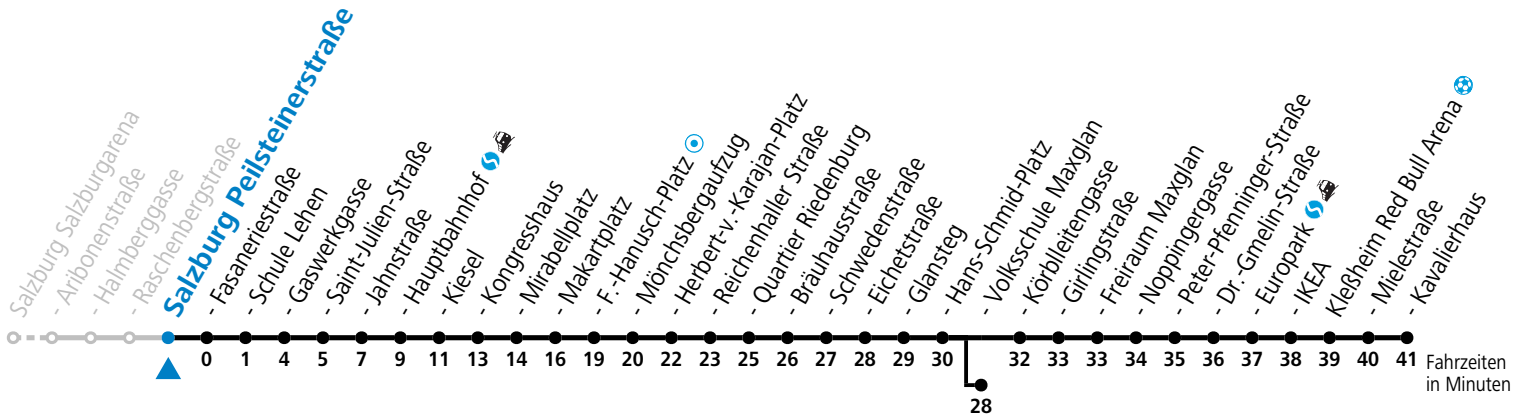

gültig von 23.10. bis 10.12.2022.

Alle Angaben ohne Gewähr.

Montag bis Freitag						Samstag					Sonn- und Feiertag				
5	34	49				5	41				6	10	40		
6	04	19	34	49		6	01	21	41		7	10	40		
7	04	19	34_c	49		7	01	21	41		8	10	40		
8	04_c	19	34_c	49		8	01	11	23_c	38	53_c	9	10	21	41
9	04_c	19	34_c	49		9	08	23_c	38	53_c		10	01	21	41
10	04_c	19	34_c	49		10	08	23_c	38	53_c		11	01	21	41
11	04_c	19	34_c	49		11	08	23_c	38	53_c		12	01	21	41
12	04_c	19	34_c	49		12	08	23_c	38	53_c		13	01	21	41
13	04_c	19	34_c	49		13	08	23_c	38	53_c		14	01	21	41
14	04_c	19	34_c	49		14	08	23_c	38	53_c		15	01	21	41
15	04_c	19	34_c	49		15	08	23_c	38	53_c		16	01	21	41
16	04_c	19	34_c	49		16	08	23_c	38	53_c		17	01	21	41
17	04_c	19	34_c	49		17	08	23_c	38	53_c		18	01	21	41
18	04_c	19	34_c	49		18	11	26	41			19	01	21	41
19	04	19	31_a^d	41	51_a^d	19	01	21	41			20	01	21	41
20	01	21	31_a^d	41		20	01	21	41			21	01	21	41
21	01	21	41			21	01	21	41			22	01	21	41_c
22	01	21	41_c	58_a^d		22	01	21	41_c	58_b^e		23	01_a^d		
						23	18_a^d								

a = bis Salzburg Hauptbahnhof

b = bis Salzburg Volksschule Maxglan

c = bis Salzburg Europark

d = verkehrt via Makartplatz weiter bis Polizeidirektion/Betriebshof

e = verkehrt ab Volksschule Maxglan weiter via Siezenheimer Straße und Taxham bis Peter-Pfenninger-Straße (Linie 9)

* NACHTSTERN: Freitag, sowie vor Sonn-/Feiertag ab ca. 22:00 Uhr - Verkehr nach Samstag-Fahrplan

Am 08.12., 24.12. und 31.12. bitte Sonderfahrpläne beachten!

Ferien im Bundesland Salzburg: 24.12.2021 bis 09.01.2022, 14. bis 20.02., 09. bis 18.04., 09.07. bis 11.09., 24.09. und 26.10. bis 02.11.2022 (Vorbehaltlich Änderungen durch die Schulbehörde)

Aufgabenträgerschaft / Betreiber: Salzburg AG, Verkehr, Plainstraße 70, 5020 Salzburg, Tel.: +43 (0)800 220 050