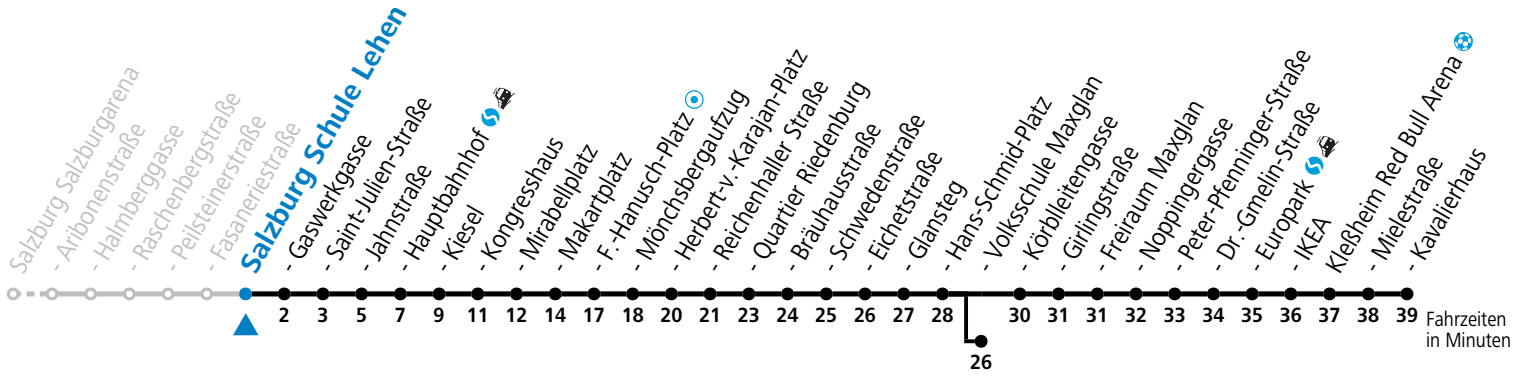

gültig von 23.10. bis 10.12.2022.

Alle Angaben ohne Gewähr.

Montag bis Freitag					Samstag					Sonn- und Feiertag				
5	36	51			5	43				6	11	41		
6	06	21	36	51	6	03	23	43		7	11	41		
7	06	21	36_c	51	7	03	23	43		8	11	41		
8	06_c	21	36_c	51	8	03	13	25_c	40	55_c	9	11	23	43
9	06_c	21	36_c	51	9	10	25_c	40	55_c	10	03	23	43	
10	06_c	21	36_c	51	10	10	25_c	40	55_c	11	03	23	43	
11	06_c	21	36_c	51	11	10	25_c	40	55_c	12	03	23	43	
12	06_c	21	36_c	51	12	10	25_c	40	55_c	13	03	23	43	
13	06_c	21	36_c	51	13	10	25_c	40	55_c	14	03	23	43	
14	06_c	21	36_c	51	14	10	25_c	40	55_c	15	03	23	43	
15	06_c	21	36_c	51	15	10	25_c	40	55_c	16	03	23	43	
16	06_c	21	36_c	51	16	10	25_c	40	55_c	17	03	23	43	
17	06_c	21	36_c	51	17	10	25_c	40	55_c	18	03	23	43	
18	06_c	21	36_c	51	18	13	28	43		19	03	23	43	
19	06	21	33_a^d	43	53_a^d	19	03	23	43		20	03	23	43
20	03	23	33_a^d	43	20	03	23	43		21	03	23	43	
21	03	23	43		21	03	23	43		22	03	23	43_c	
22	03	23	43_c		22	03	23	43_c		23	03_a^d			
23	00_a^d				23	00_b^e	20_a^d							

a = bis Salzburg Hauptbahnhof

b = bis Salzburg Volksschule Maxglan

c = bis Salzburg Europark

d = verkehrt via Makartplatz weiter bis Polizeidirektion/Betriebshof

e = verkehrt ab Volksschule Maxglan weiter via Siezenheimer Straße und Taxham bis Peter-Pfenninger-Straße (Linie 9)

* NACHTSTERN: Freitag, sowie vor Sonn-/Feiertag ab ca. 22:00 Uhr - Verkehr nach Samstag-Fahrplan

Am 08.12., 24.12. und 31.12. bitte Sonderfahrpläne beachten!

Ferien im Bundesland Salzburg: 24.12.2021 bis 09.01.2022, 14. bis 20.02., 09. bis 18.04., 09.07. bis 11.09., 24.09. und 26.10. bis 02.11.2022 (Vorbehaltlich Änderungen durch die Schulbehörde)

Aufgabenträgerschaft / Betreiber: Salzburg AG, Verkehr, Plainstraße 70, 5020 Salzburg, Tel.: +43 (0)800 220 050