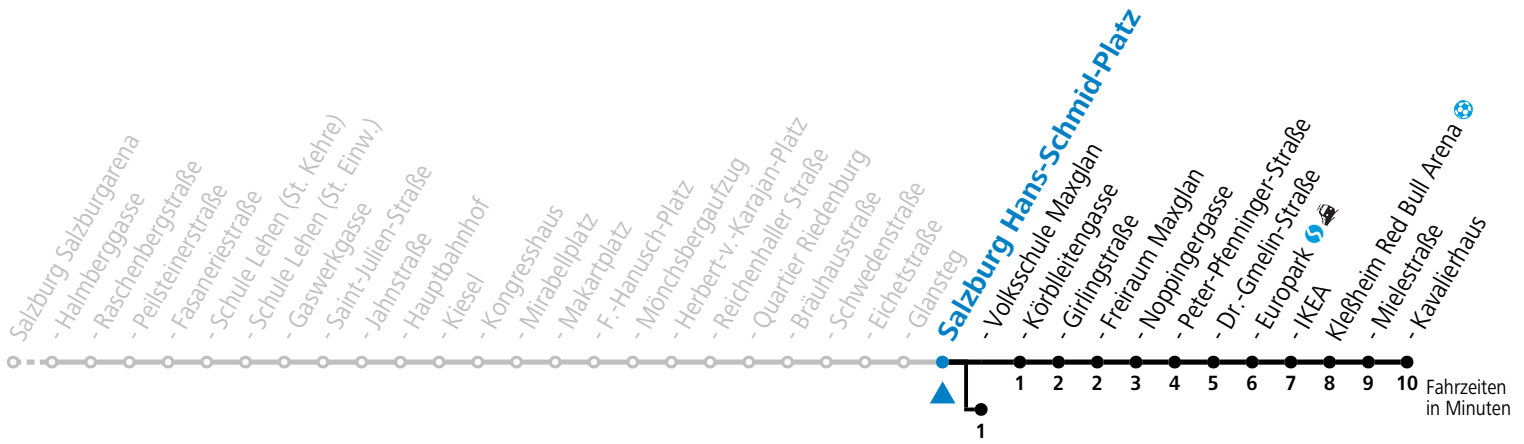

gültig von 23.10. bis 10.12.2022.

Alle Angaben ohne Gewähr.

Montag bis Freitag						Samstag				Sonn- und Feiertag		
5	00	10	20	37	51	5	49_b	59			5	55_b
6	06	21	36	51		6	10	30	50		6	17 37
7	06	21	36	51		7	10	30	50		7	07 37
8	06_b	21	36_b	51		8	10	30	40 56_b		8	07 37
9	06_b	21	36_b	51		9	11	26_b	41 56_b		9	07 37 50
10	06_b	21	36_b	51		10	11	26_b	41 56_b		10	10 30 50
11	06_b	21	36_b	51		11	11	26_b	41 56_b		11	10 30 50
12	06_b	21	36_b	51		12	11	26_b	41 56_b		12	10 30 50
13	06_b	21	36_b	51		13	11	26_b	41 56_b		13	10 30 50
14	06_b	21	36_b	51		14	11	26_b	41 56_b		14	10 30 50
15	06_b	21	36_b	51		15	11	26_b	41 56_b		15	10 30 50
16	06_b	21	36_b	51		16	11	26_b	41 56_b		16	10 30 50
17	06_b	21	36_b	51		17	11	26_b	41 56_b		17	10 30 50
18	06_b	21	36_b	51		18	11	26_b	40 55		18	10 30 50
19	06_b	21	36	51		19	10	30	50		19	10 30 50
20	10	30	50			20	10	30	50		20	10 30 50
21	10	30	50			21	10	30	50		21	10 30 50
22	10	30	50			22	10	30	50		22	10 30 50
23	10_b					23	10_b	25_a^c	55_a^c		23	10_b
						0	25_a^c	55_a^c				

a = bis Salzburg Volksschule Maxglan

b = bis Salzburg Europark

c = verkehrt ab Volksschule Maxglan weiter via Siezenheimer Straße und Taxham bis Peter-Pfenninger-Straße (Linie 9)

* NACHTSTERN: Freitag, sowie vor Sonn-/Feiertag ab ca. 22:00 Uhr - Verkehr nach Samstag-Fahrplan

Am 08.12., 24.12. und 31.12. bitte Sonderfahrpläne beachten!

Ferien im Bundesland Salzburg: 24.12.2021 bis 09.01.2022, 14. bis 20.02., 09. bis 18.04., 09.07. bis 11.09., 24.09. und 26.10. bis 02.11.2022 (Vorbehaltlich Änderungen durch die Schulbehörde)

Aufgabenträgerschaft / Betreiber: Salzburg AG, Verkehr, Plainstraße 70, 5020 Salzburg, Tel.: +43 (0)800 220 050