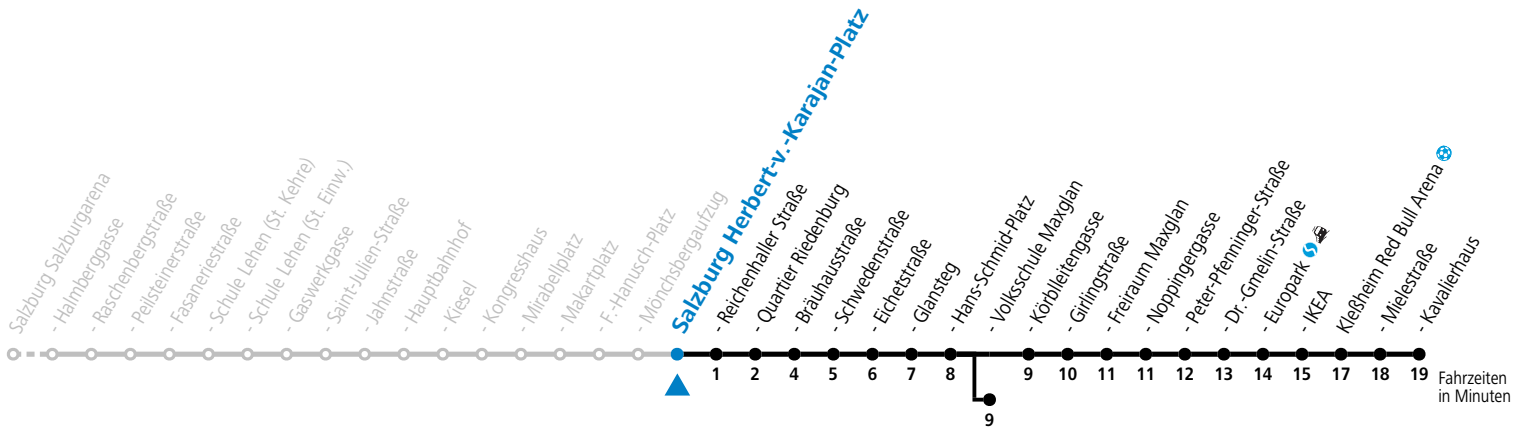

gültig von 23.10. bis 10.12.2022.

Alle Angaben ohne Gewähr.

Montag bis Freitag					Samstag				Sonn- und Feiertag		
3	50^d								4	15^d	
4	52				4	15^d			5	47^c	
5	02	12	28	42 57	5	32^e	41^c	51	6	09	29 59
6	12	27	42	57	6	02	22	42	7	29	59
7	12	27	42	57^c	7	02	22	42	8	29	59
8	12	27^c	42	57^c	8	02	22	32 47^c	9	29	42
9	12	27^c	42	57^c	9	02	17^c	32 47^c	10	02	22 42
10	12	27^c	42	57^c	10	02	17^c	32 47^c	11	02	22 42
11	12	27^c	42	57^c	11	02	17^c	32 47^c	12	02	22 42
12	12	27^c	42	57^c	12	02	17^c	32 47^c	13	02	22 42
13	12	27^c	42	57^c	13	02	17^c	32 47^c	14	02	22 42
14	12	27^c	42	57^c	14	02	17^c	32 47^c	15	02	22 42
15	12	27^c	42	57^c	15	02	17^c	32 47^c	16	02	22 42
16	12	27^c	42	57^c	16	02	17^c	32 47^c	17	02	22 42
17	12	27^c	42	57^c	17	02	17^c	32 47^c	18	02	22 42
18	12	27^c	42	57^c	18	02	17^c	32 47	19	02	22 42
19	12	27	42		19	02	22	42	20	02	22 42
20	02	22	42		20	02	22	42	21	02	22 42
21	02	22	42		21	02	22	42	22	02	22 42
22	02	22	42		22	02	22	42	23	02^c	
23	02^c				23	02^c	17^f	47^f	0	17^f	47^f

- a = bis Salzburg Hans-Schmid-Platz
- b = bis Salzburg Volksschule Maxglan
- c = bis Salzburg Europark
- d = verkehrt ab H.-Schmid-Platz weiter über Hauptbahnhof nach Salzburg Süd (Linien 2>3)
- e = verkehrt ab H.-Schmid-Platz weiter Richtung Obergnigl (Linie 2)
- f = verkehrt ab Volksschule Maxglan weiter via Siezenheimer Straße und Taxham bis Peter-Pfenninger-Straße (Linie 9)

* NACHTSTERN: Freitag, sowie vor Sonn-/Feiertag ab ca. 22:00 Uhr - Verkehr nach Samstag-Fahrplan

Am 08.12., 24.12. und 31.12. bitte Sonderfahrpläne beachten!

Ferien im Bundesland Salzburg: 24.12.2021 bis 09.01.2022, 14. bis 20.02., 09. bis 18.04., 09.07. bis 11.09., 24.09. und 26.10. bis 02.11.2022 (Vorbehaltlich Änderungen durch die Schulbehörde)

Aufgabenträgerschaft / Betreiber: Salzburg AG, Verkehr, Plainstraße 70, 5020 Salzburg, Tel.: +43 (0)800 220 050