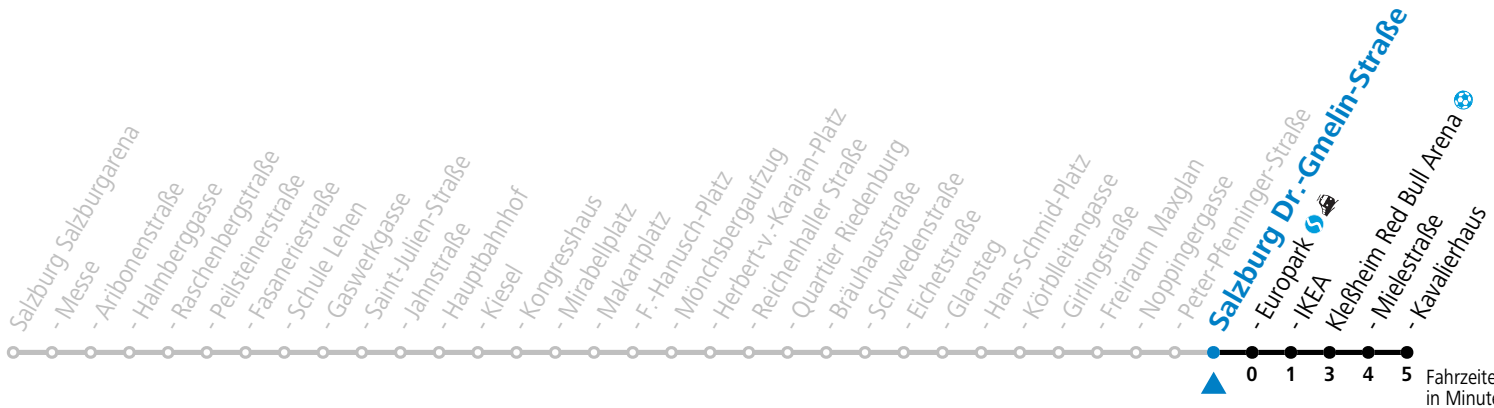

gültig von 23.10. bis 10.12.2022.

Montag bis Freitag						Samstag					Sonn- und Feiertag		
5	03	13	23	42	57	5	54_a				5	58_a	
6	12	27	42	57		6	04	15	35	55	6	20	40
7	12	27	42	57		7	15	35	55		7	10	40
8	12_a	27	42_a	57		8	15	35	45		8	10	40
9	12_a	27	42_a	57		9	01_a	16	31_a	46	9	10	40 55
10	12_a	27	42_a	57		10	01_a	16	31_a	46	10	15	35 55
11	12_a	27	42_a	57		11	01_a	16	31_a	46	11	15	35 55
12	12_a	27	42_a	57		12	01_a	16	31_a	46	12	15	35 55
13	12_a	27	42_a	57		13	01_a	16	31_a	46	13	15	35 55
14	12_a	27	42_a	57		14	01_a	16	31_a	46	14	15	35 55
15	12_a	27	42_a	57		15	01_a	16	31_a	46	15	15	35 55
16	12_a	27	42_a	57		16	01_a	16	31_a	46	16	15	35 55
17	12_a	27	42_a	57		17	01_a	16	31_a	46	17	15	35 55
18	12_a	27	42_a	57		18	01_a	16	31_a	45	18	15	35 55
19	12_a	27	42	57		19	00	15	35	55	19	15	35 55
20	15	35	55			20	15	35	55		20	15	35 55
21	15	35	55			21	15	35	55		21	15	35 55
22	15	35	55			22	15	35	55		22	15	35 55
23	15_a					23	15_a				23	15_a	

a = bis Salzburg Europark

* NACHTSTERN: Freitag, sowie vor Sonn-/Feiertag ab ca. 22:00 Uhr - Verkehr nach Samstag-Fahrplan Am 08.12., 24.12. und 31.12. bitte Sonderfahrpläne beachten!

Ferien im Bundesland Salzburg: 24.12.2021 bis 09.01.2022, 14. bis 20.02., 09. bis 18.04., 09.07. bis 11.09., 24.09. und 26.10. bis 02.11.2022 (Vorbehaltlich Änderungen durch die Schulbehörde)

Aufgabenträgerschaft / Betreiber: Salzburg AG, Verkehr, Plainstraße 70, 5020 Salzburg, Tel.: +43 (0)800 220 050