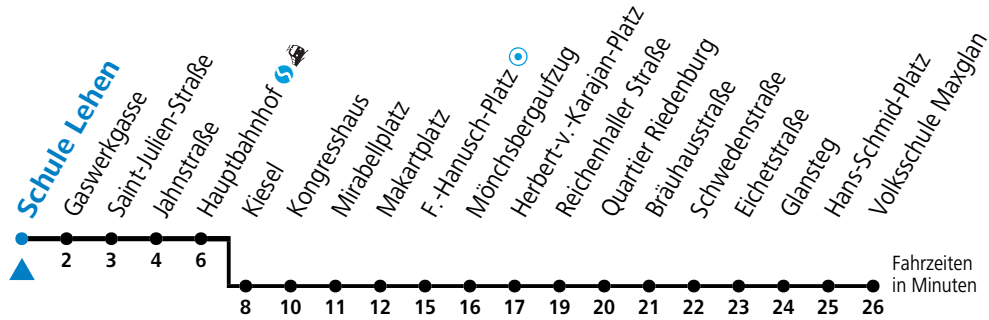

gültig von 23.10. bis 10.12.2022.

Alle Angaben ohne Gewähr.

Montag bis Freitag		Samstag		Sonn- und Feiertag	
0	13_b	23	30_a^c	0	12_b
		1	00_b		
			00_a^c 30_a^c		

a = bis Volksschule Maxglan

b = verkehrt via Makartplatz weiter bis Polizeidirektion/Betriebshof

c = verkehrt ab Volksschule Maxglan weiter via Siezenheimer Straße und Taxham bis Peter-Pfenninger-Straße (Linie 9)

* NACHTSTERN: Freitag, sowie vor Sonn-/Feiertag ab ca. 22:00 Uhr - Verkehr nach Samstag-Fahrplan Am 08.12., 24.12. und 31.12. bitte Sonderfahrpläne beachten!

Ferien im Bundesland Salzburg: 24.12.2021 bis 09.01.2022, 14. bis 20.02., 09. bis 18.04., 09.07. bis 11.09., 24.09. und 26.10. bis 02.11.2022 (Vorbehaltlich Änderungen durch die Schulbehörde)

Aufgabenträgerschaft / Betreiber: Salzburg AG, Verkehr, Plainstraße 70, 5020 Salzburg, Tel.: +43 (0)800 220 050