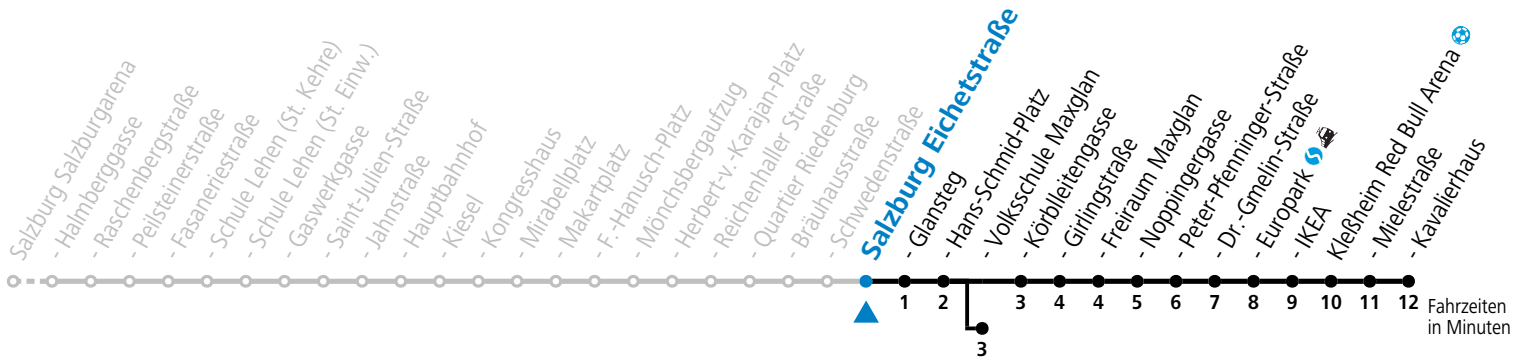

gültig von 23.10. bis 10.12.2022.

Alle Angaben ohne Gewähr.

Montag bis Freitag					Samstag					Sonn- und Feiertag				
3	56^d				4	21^d				4	21^d			
4	58				5	38^e	47^c	57		5	53^c			
5	08	18	35	49	6	08	28	48		6	15	35		
6	04	19	34	49	7	08	28	48		7	05	35		
7	04	19	34	49	8	08	28	38	54^c	8	05	35		
8	04^c	19	34^c	49	9	09	24^c	39	54^c	9	05	35	48	
9	04^c	19	34^c	49	10	09	24^c	39	54^c	10	08	28	48	
10	04^c	19	34^c	49	11	09	24^c	39	54^c	11	08	28	48	
11	04^c	19	34^c	49	12	09	24^c	39	54^c	12	08	28	48	
12	04^c	19	34^c	49	13	09	24^c	39	54^c	13	08	28	48	
13	04^c	19	34^c	49	14	09	24^c	39	54^c	14	08	28	48	
14	04^c	19	34^c	49	15	09	24^c	39	54^c	15	08	28	48	
15	04^c	19	34^c	49	16	09	24^c	39	54^c	16	08	28	48	
16	04^c	19	34^c	49	17	09	24^c	39	54^c	17	08	28	48	
17	04^c	19	34^c	49	18	09	24^c	38	53	18	08	28	48	
18	04^c	19	34^c	49	19	08	28	48		19	08	28	48	
19	04^c	19	34	49	20	08	28	48		20	08	28	48	
20	08	28	48		21	08	28	48		21	08	28	48	
21	08	28	48		22	08	28	48		22	08	28	48	
22	08	28	48		23	08^c	23^f	53^f		23	08^c			
23	08^c				0	23^f	53^f							

- a = bis Salzburg Hans-Schmid-Platz
- b = bis Salzburg Volksschule Maxglan
- c = bis Salzburg Europark
- d = verkehrt ab H.-Schmid-Platz weiter über Hauptbahnhof nach Salzburg Süd (Linien 2>3)
- e = verkehrt ab H.-Schmid-Platz weiter Richtung Obergnigl (Linie 2)
- f = verkehrt ab Volksschule Maxglan weiter via Siezenheimer Straße und Taxham bis Peter-Pfenninger-Straße (Linie 9)

* NACHTSTERN: Freitag, sowie vor Sonn-/Feiertag ab ca. 22:00 Uhr - Verkehr nach Samstag-Fahrplan Am 08.12., 24.12. und 31.12. bitte Sonderfahrpläne beachten!

Ferien im Bundesland Salzburg: 24.12.2021 bis 09.01.2022, 14. bis 20.02., 09. bis 18.04., 09.07. bis 11.09., 24.09. und 26.10. bis 02.11.2022 (Vorbehaltlich Änderungen durch die Schulbehörde)

Aufgabenträgerschaft / Betreiber: Salzburg AG, Verkehr, Plainstraße 70, 5020 Salzburg, Tel.: +43 (0)800 220 050