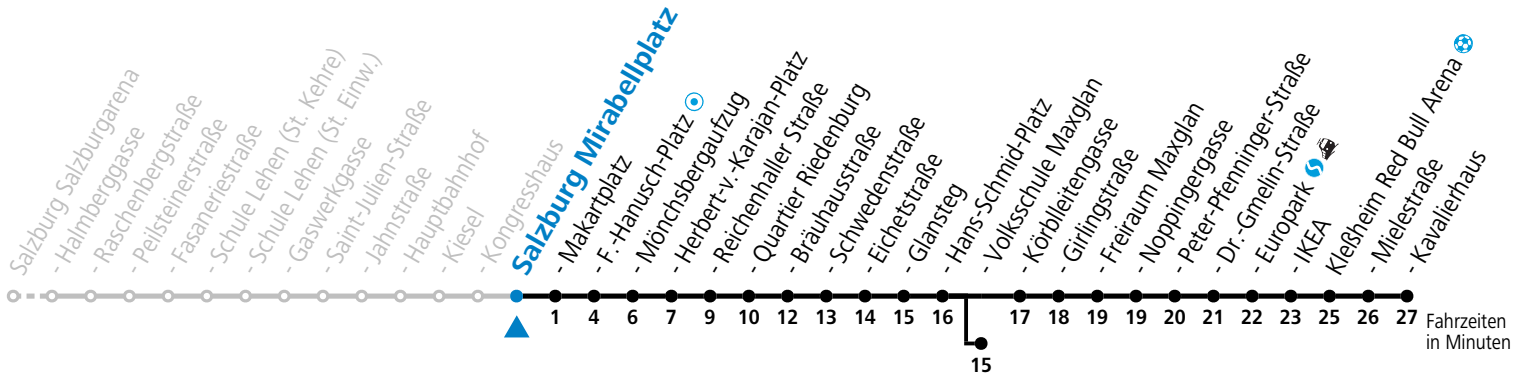

gültig von 23.10. bis 10.12.2022.

Alle Angaben ohne Gewähr.

Montag bis Freitag					Samstag					Sonn- und Feiertag				
5	49				5	54				6	22	52		
6	04	19	34	49	6	14	34	54		7	22	52		
7	04	19	34	49_b	7	14	34	54		8	22	52		
8	04	19_b	34	49_b	8	14	24	39_b	54	9	22	34	54	
9	04	19_b	34	49_b	9	09_b	24	39_b	54	10	14	34	54	
10	04	19_b	34	49_b	10	09_b	24	39_b	54	11	14	34	54	
11	04	19_b	34	49_b	11	09_b	24	39_b	54	12	14	34	54	
12	04	19_b	34	49_b	12	09_b	24	39_b	54	13	14	34	54	
13	04	19_b	34	49_b	13	09_b	24	39_b	54	14	14	34	54	
14	04	19_b	34	49_b	14	09_b	24	39_b	54	15	14	34	54	
15	04	19_b	34	49_b	15	09_b	24	39_b	54	16	14	34	54	
16	04	19_b	34	49_b	16	09_b	24	39_b	54	17	14	34	54	
17	04	19_b	34	49_b	17	09_b	24	39_b	54	18	14	34	54	
18	04	19_b	34	49_b	18	09_b	24	39	54	19	14	34	54	
19	04	19	34	54	19	14	34	54		20	14	34	54	
20	14	34	54		20	14	34	54		21	14	34	54	
21	14	34	54		21	14	34	54		22	14	34	54_b	
22	14	34	54_b		22	14	34	54_b		23	11^c_a	41^c_a		
					0	11^c_a	41^c_a							

a = bis Salzburg Volksschule Maxglan

b = bis Salzburg Europark

c = verkehrt ab Volksschule Maxglan weiter via Siezenheimer Straße und Taxham bis Peter-Pfenninger-Straße (Linie 9)

* NACHTSTERN: Freitag, sowie vor Sonn-/Feiertag ab ca. 22:00 Uhr - Verkehr nach Samstag-Fahrplan

Am 08.12., 24.12. und 31.12. bitte Sonderfahrpläne beachten!

Ferien im Bundesland Salzburg: 24.12.2021 bis 09.01.2022, 14. bis 20.02., 09. bis 18.04., 09.07. bis 11.09., 24.09. und 26.10. bis 02.11.2022 (Vorbehaltlich Änderungen durch die Schulbehörde)

Aufgabenträgerschaft / Betreiber: Salzburg AG, Verkehr, Plainstraße 70, 5020 Salzburg, Tel.: +43 (0)800 220 050