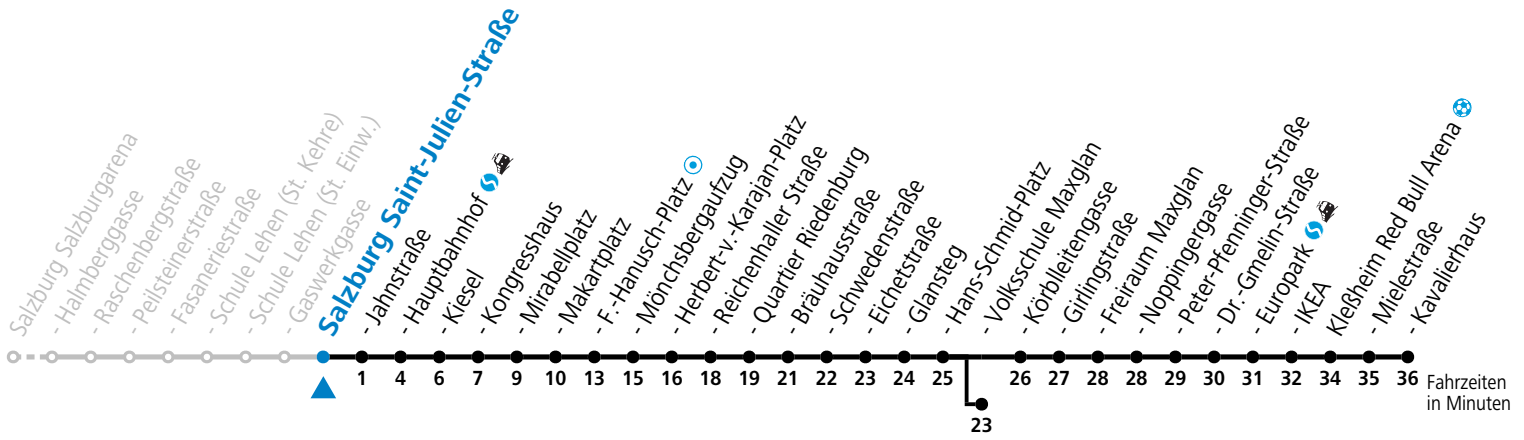

gültig von 23.10. bis 10.12.2022.

Alle Angaben ohne Gewähr.

Montag bis Freitag					Samstag					Sonn- und Feiertag				
5	40	55			5	46								
6	10	25	40	55	6	06	26	46		6	14	44		
7	10	25	40_c	55	7	06	26	46		7	14	44		
8	10_c	25	40_c	55	8	06	16	29_c	44	59_c	8	14	44	
9	10_c	25	40_c	55	9	14	29_c	44	59_c	9	14	26	46	
10	10_c	25	40_c	55	10	14	29_c	44	59_c	10	06	26	46	
11	10_c	25	40_c	55	11	14	29_c	44	59_c	11	06	26	46	
12	10_c	25	40_c	55	12	14	29_c	44	59_c	12	06	26	46	
13	10_c	25	40_c	55	13	14	29_c	44	59_c	13	06	26	46	
14	10_c	25	40_c	55	14	14	29_c	44	59_c	14	06	26	46	
15	10_c	25	40_c	55	15	14	29_c	44	59_c	15	06	26	46	
16	10_c	25	40_c	55	16	14	29_c	44	59_c	16	06	26	46	
17	10_c	25	40_c	55	17	14	29_c	44	59_c	17	06	26	46	
18	10_c	25	40_c	55	18	16	31	46		18	06	26	46	
19	10	25	36_a^d	46	56_a^d	19	06	26	46		19	06	26	46
20	06	26	36_a^d	46	20	06	26	46		20	06	26	46	
21	06	26	46		21	06	26	46		21	06	26	46	
22	06	26	46_c		22	06	26	46_c		22	06	26	46_c	
23	03_a^d				23	03_b^e	23_a^d	33_b^e		23	06_a^d			
0	16_a^d				0	03_b^e	33_b^e			0	15_a^d			
					1	03_a^d								

a = bis Salzburg Hauptbahnhof

b = bis Salzburg Volksschule Maxglan

c = bis Salzburg Europark

d = verkehrt via Makartplatz weiter bis Polizeidirektion/Betriebshof

e = verkehrt ab Volksschule Maxglan weiter via Siezenheimer Straße und Taxham bis Peter-Pfenninger-Straße (Linie 9)

* NACHTSTERN: Freitag, sowie vor Sonn-/Feiertag ab ca. 22:00 Uhr - Verkehr nach Samstag-Fahrplan

Am 08.12., 24.12. und 31.12. bitte Sonderfahrpläne beachten!

Ferien im Bundesland Salzburg: 24.12.2021 bis 09.01.2022, 14. bis 20.02., 09. bis 18.04., 09.07. bis 11.09., 24.09. und 26.10. bis 02.11.2022 (Vorbehaltlich Änderungen durch die Schulbehörde)

Aufgabenträgerschaft / Betreiber: Salzburg AG, Verkehr, Plainstraße 70, 5020 Salzburg, Tel.: +43 (0)800 220 050

Salzburger Verkehrsverbund GmbH
Schallmooser Hauptstraße 10 | 5020 Salzburg

T +43 (0)662 632 900 | www.salzburg-verkehr.at

Die Salzburg Verkehr-App
zum Gratis-Download >>