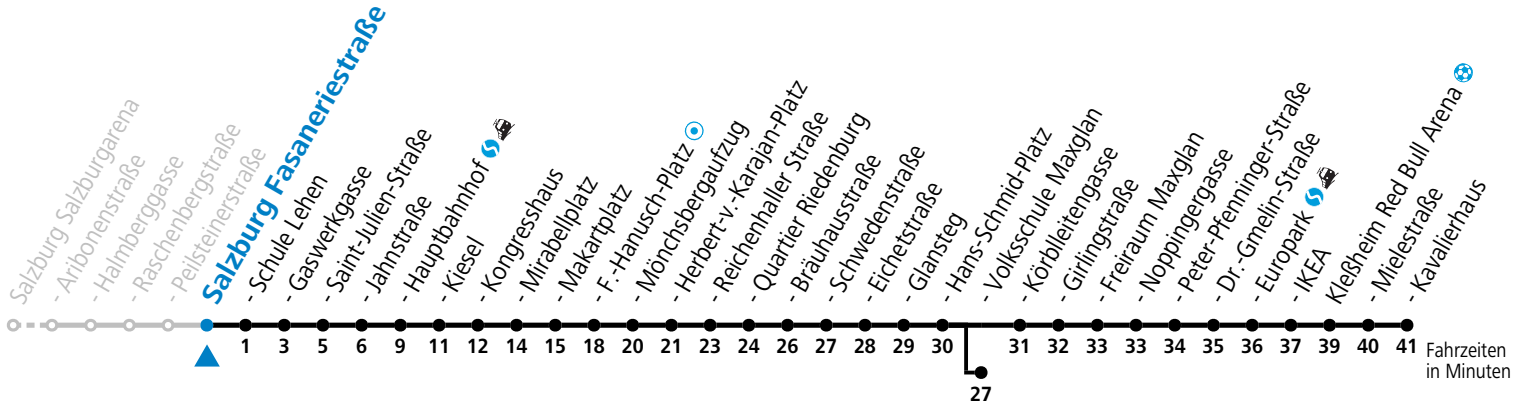

gültig von 23.10. bis 10.12.2022.

Alle Angaben ohne Gewähr.

Montag bis Freitag					Samstag					Sonn- und Feiertag					
5	34	49			5	41				6	10	40			
6	04	19	34	49	6	01	21	41		6	10	40			
7	04	19	34_c	49	7	01	21	41		7	10	40			
8	04_c	19	34_c	49	8	01	11	24_c	39	54_c	8	10	40		
9	04_c	19	34_c	49	9	09	24_c	39	54_c	9	10	21	41		
10	04_c	19	34_c	49	10	09	24_c	39	54_c	10	01	21	41		
11	04_c	19	34_c	49	11	09	24_c	39	54_c	11	01	21	41		
12	04_c	19	34_c	49	12	09	24_c	39	54_c	12	01	21	41		
13	04_c	19	34_c	49	13	09	24_c	39	54_c	13	01	21	41		
14	04_c	19	34_c	49	14	09	24_c	39	54_c	14	01	21	41		
15	04_c	19	34_c	49	15	09	24_c	39	54_c	15	01	21	41		
16	04_c	19	34_c	49	16	09	24_c	39	54_c	16	01	21	41		
17	04_c	19	34_c	49	17	09	24_c	39	54_c	17	01	21	41		
18	04_c	19	34_c	49	18	11	26	41		18	01	21	41		
19	04	19	31_a^d	41	51_a^d	19	01	21	41		19	01	21	41	
20	01	21	31_a^d	41	20	01	21	41		20	01	21	41		
21	01	21	41		21	01	21	41		21	01	21	41		
22	01	21	41_c	59_a^d	22	01	21	41_c	59_b^e	22	01	21	41_c		
					23	19_a^d				23	01_a^d				

a = bis Salzburg Hauptbahnhof

b = bis Salzburg Volksschule Maxglan

c = bis Salzburg Europark

d = verkehrt via Makartplatz weiter bis Polizeidirektion/Betriebshof

e = verkehrt ab Volksschule Maxglan weiter via Siezenheimer Straße und Taxham bis Peter-Pfenninger-Straße (Linie 9)

* NACHTSTERN: Freitag, sowie vor Sonn-/Feiertag ab ca. 22:00 Uhr - Verkehr nach Samstag-Fahrplan

Am 08.12., 24.12. und 31.12. bitte Sonderfahrpläne beachten!

Ferien im Bundesland Salzburg: 24.12.2021 bis 09.01.2022, 14. bis 20.02., 09. bis 18.04., 09.07. bis 11.09., 24.09. und 26.10. bis 02.11.2022 (Vorbehaltlich Änderungen durch die Schulbehörde)

Aufgabenträgerschaft / Betreiber: Salzburg AG, Verkehr, Plainstraße 70, 5020 Salzburg, Tel.: +43 (0)800 220 050