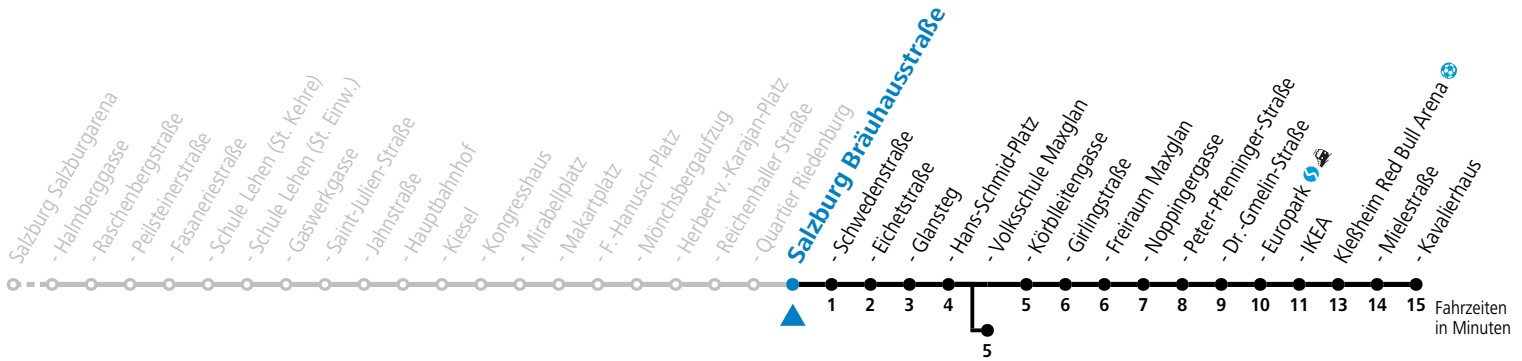

gültig von 23.10. bis 10.12.2022.

Alle Angaben ohne Gewähr.

Montag bis Freitag					Samstag					Sonn- und Feiertag				
3	54^d				4	19^d				4	19^d			
4	56				5	36^e 45^c 55				5	51^c			
5	06	16	32	47	6	06	26	46	6	13	33			
6	02	17	32	47	7	06	26	46	7	03	33			
7	02	17	32	47	8	06	26	36	51^c	8	03	33		
8	02^c	17	32^c	47	9	06	21^c	36	51^c	9	03	33	46	
9	02^c	17	32^c	47	10	06	21^c	36	51^c	10	06	26	46	
10	02^c	17	32^c	47	11	06	21^c	36	51^c	11	06	26	46	
11	02^c	17	32^c	47	12	06	21^c	36	51^c	12	06	26	46	
12	02^c	17	32^c	47	13	06	21^c	36	51^c	13	06	26	46	
13	02^c	17	32^c	47	14	06	21^c	36	51^c	14	06	26	46	
14	02^c	17	32^c	47	15	06	21^c	36	51^c	15	06	26	46	
15	02^c	17	32^c	47	16	06	21^c	36	51^c	16	06	26	46	
16	02^c	17	32^c	47	17	06	21^c	36	51^c	17	06	26	46	
17	02^c	17	32^c	47	18	06	21^c	36	51	18	06	26	46	
18	02^c	17	32^c	47	19	06	26	46	19	06	26	46		
19	02^c	17	32	47	20	06	26	46	20	06	26	46		
20	06	26	46	21	06	26	46	21	06	26	46			
21	06	26	46	22	06	26	46	22	06	26	46			
22	06	26	46	23	06^c	21^f	51^f	23	06^c					
23	06^c	0	21^f	51^f										

- a = bis Salzburg Hans-Schmid-Platz
- b = bis Salzburg Volksschule Maxglan
- c = bis Salzburg Europark
- d = verkehrt ab H.-Schmid-Platz weiter über Hauptbahnhof nach Salzburg Süd (Linien 2>3)
- e = verkehrt ab H.-Schmid-Platz weiter Richtung Obergnigl (Linie 2)
- f = verkehrt ab Volksschule Maxglan weiter via Siezenheimer Straße und Taxham bis Peter-Pfenninger-Straße (Linie 9)

* NACHTSTERN: Freitag, sowie vor Sonn-/Feiertag ab ca. 22:00 Uhr - Verkehr nach Samstag-Fahrplan

Am 08.12., 24.12. und 31.12. bitte Sonderfahrpläne beachten!

Ferien im Bundesland Salzburg: 24.12.2021 bis 09.01.2022, 14. bis 20.02., 09. bis 18.04., 09.07. bis 11.09., 24.09. und 26.10. bis 02.11.2022 (Vorbehaltlich Änderungen durch die Schulbehörde)

Aufgabenträgerschaft / Betreiber: Salzburg AG, Verkehr, Plainstraße 70, 5020 Salzburg, Tel.: +43 (0)800 220 050