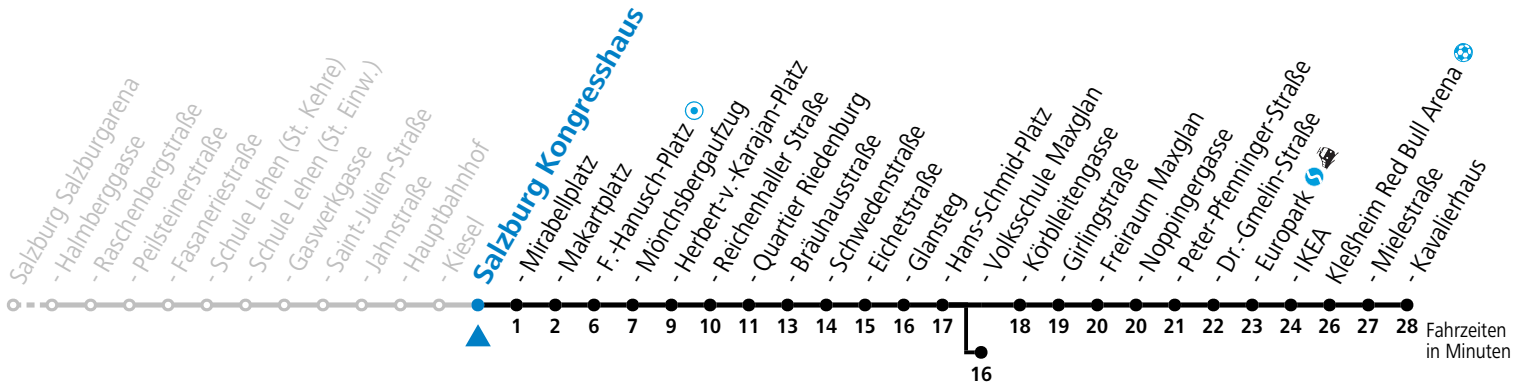

gültig von 23.10. bis 10.12.2022.

Alle Angaben ohne Gewähr.

Montag bis Freitag					Samstag					Sonn- und Feiertag				
5	48				5	53								
6	03	18	33	48	6	13	33	53		6	21	51		
7	03	18	33	48_b	7	13	33	53		7	21	51		
8	03	18_b	33	48_b	8	13	23	37_b	52	8	21	51		
9	03	18_b	33	48_b	9	07_b	22	37_b	52	9	21	33	53	
10	03	18_b	33	48_b	10	07_b	22	37_b	52	10	13	33	53	
11	03	18_b	33	48_b	11	07_b	22	37_b	52	11	13	33	53	
12	03	18_b	33	48_b	12	07_b	22	37_b	52	12	13	33	53	
13	03	18_b	33	48_b	13	07_b	22	37_b	52	13	13	33	53	
14	03	18_b	33	48_b	14	07_b	22	37_b	52	14	13	33	53	
15	03	18_b	33	48_b	15	07_b	22	37_b	52	15	13	33	53	
16	03	18_b	33	48_b	16	07_b	22	37_b	52	16	13	33	53	
17	03	18_b	33	48_b	17	07_b	22	37_b	52	17	13	33	53	
18	03	18_b	33	48_b	18	07_b	23	38	53	18	13	33	53	
19	03	18	33	53	19	13	33	53		19	13	33	53	
20	13	33	53		20	13	33	53		20	13	33	53	
21	13	33	53		21	13	33	53		21	13	33	53	
22	13	33	53_b		22	13	33	53_b		22	13	33	53_b	
					23	10_a^c	40_a^c							
					0	10_a^c	40_a^c							

a = bis Salzburg Volksschule Maxglan

b = bis Salzburg Europark

c = verkehrt ab Volksschule Maxglan weiter via Siezenheimer Straße und Taxham bis Peter-Pfenninger-Straße (Linie 9)

* NACHTSTERN: Freitag, sowie vor Sonn-/Feiertag ab ca. 22:00 Uhr - Verkehr nach Samstag-Fahrplan

Am 08.12., 24.12. und 31.12. bitte Sonderfahrpläne beachten!

Ferien im Bundesland Salzburg: 24.12.2021 bis 09.01.2022, 14. bis 20.02., 09. bis 18.04., 09.07. bis 11.09., 24.09. und 26.10. bis 02.11.2022 (Vorbehaltlich Änderungen durch die Schulbehörde)

Aufgabenträgerschaft / Betreiber: Salzburg AG, Verkehr, Plainstraße 70, 5020 Salzburg, Tel.: +43 (0)800 220 050