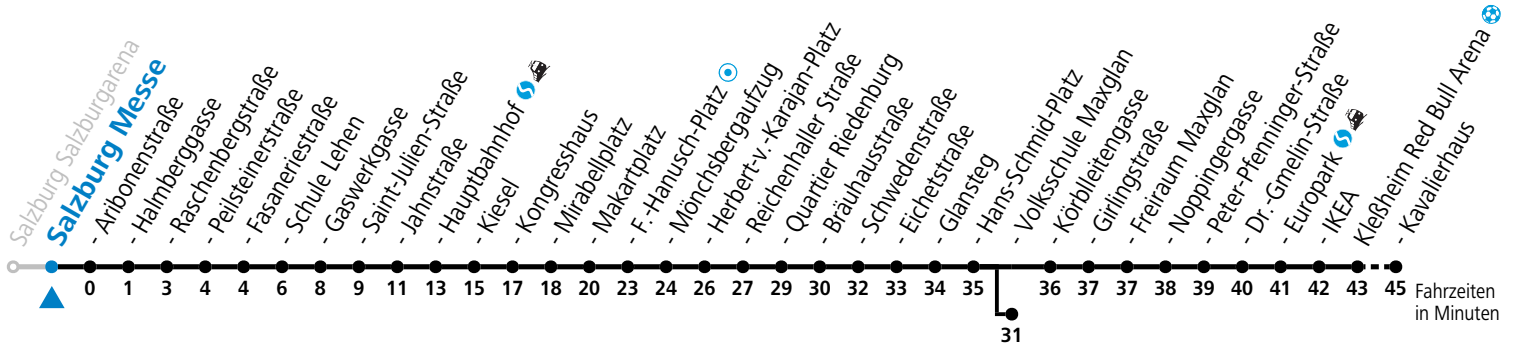

gültig von 23.10. bis 10.12.2022.

Alle Angaben ohne Gewähr.

Montag bis Freitag					Samstag					Sonn- und Feiertag				
5	29	44	59		5	37	57							
6	14	29	44	59	6	17	37	57		6	06	36		
7	14	29_c	44	59_c	7	17	37	57		7	06	36		
8	14	29_c	44	59_c	8	07	19_c	34	49_c	8	06	36		
9	14	29_c	44	59_c	9	04	19_c	34	49_c	9	06	17	37	57
10	14	29_c	44	59_c	10	04	19_c	34	49_c	10	17	37	57	
11	14	29_c	44	59_c	11	04	19_c	34	49_c	11	17	37	57	
12	14	29_c	44	59_c	12	04	19_c	34	49_c	12	17	37	57	
13	14	29_c	44	59_c	13	04	19_c	34	49_c	13	17	37	57	
14	14	29_c	44	59_c	14	04	19_c	34	49_c	14	17	37	57	
15	14	29_c	44	59_c	15	04	19_c	34	49_c	15	17	37	57	
16	14	29_c	44	59_c	16	04	19_c	34	49_c	16	17	37	57	
17	14	29_c	44	59_c	17	04	19_c	34	49_c	17	17	37	57	
18	14	29_c	44	59	18	07	22	37	57	18	17	37	57	
19	14	27_a^d	37	47_a^d	57	19	17	37	57	19	17	37	57	
20	17	27_a^d	37	57	20	17	37	57	20	17	37	57		
21	17	37	57		21	17	37	57	21	17	37	57		
22	17	37_c	55_a^d		22	17	37_c	55_b^e		22	17	37_c	57_a^d	
					23	15_a^d								

a = bis Salzburg Hauptbahnhof

b = bis Salzburg Volksschule Maxglan

c = bis Salzburg Europark

d = verkehrt via Makartplatz weiter bis Polizeidirektion/Betriebshof

e = verkehrt ab Volksschule Maxglan weiter via Siezenheimer Straße und Taxham bis Peter-Pfenninger-Straße (Linie 9)

* NACHTSTERN: Freitag, sowie vor Sonn-/Feiertag ab ca. 22:00 Uhr - Verkehr nach Samstag-Fahrplan Am 08.12., 24.12. und 31.12. bitte Sonderfahrpläne beachten!

Ferien im Bundesland Salzburg: 24.12.2021 bis 09.01.2022, 14. bis 20.02., 09. bis 18.04., 09.07. bis 11.09., 24.09. und 26.10. bis 02.11.2022 (Vorbehaltlich Änderungen durch die Schulbehörde)

Aufgabenträgerschaft / Betreiber: Salzburg AG, Verkehr, Plainstraße 70, 5020 Salzburg, Tel.: +43 (0)800 220 050