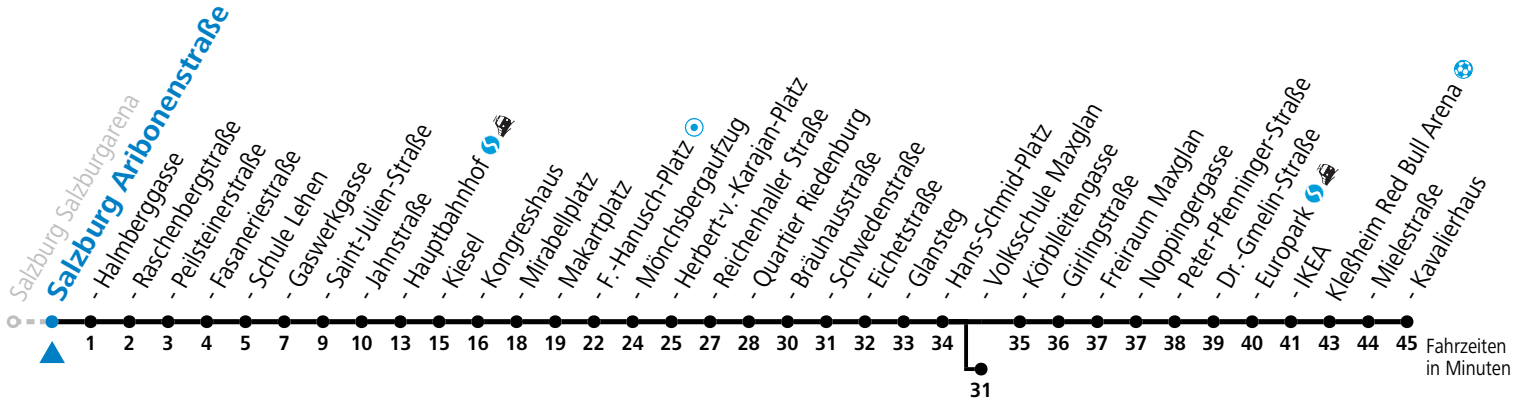

gültig von 23.10. bis 10.12.2022.

Alle Angaben ohne Gewähr.

Montag bis Freitag					Samstag					Sonn- und Feiertag					
5	30	45			5	38	58								
6	00	15	30	45	6	18	38	58		6	07	37			
7	00	15	30_c	45	7	18	38	58		7	07	37			
8	00_c	15	30_c	45	8	08	19_c	34	49_c	8	07	37			
9	00_c	15	30_c	45	9	04	19_c	34	49_c	9	07	18	38	58	
10	00_c	15	30_c	45	10	04	19_c	34	49_c	10	18	38	58		
11	00_c	15	30_c	45	11	04	19_c	34	49_c	11	18	38	58		
12	00_c	15	30_c	45	12	04	19_c	34	49_c	12	18	38	58		
13	00_c	15	30_c	45	13	04	19_c	34	49_c	13	18	38	58		
14	00_c	15	30_c	45	14	04	19_c	34	49_c	14	18	38	58		
15	00_c	15	30_c	45	15	04	19_c	34	49_c	15	18	38	58		
16	00_c	15	30_c	45	16	04	19_c	34	49_c	16	18	38	58		
17	00_c	15	30_c	45	17	04	19_c	34	49_c	17	18	38	58		
18	00_c	15	30_c	45	18	08	23	38	58	18	18	38	58		
19	00	15	28_a	38	48_a	58	19	18	38	58	19	18	38	58	
20	18	28_a	38	58	20	18	38	58	20	18	38	58			
21	18	38	58		21	18	38	58	21	18	38	58			
22	18	38_c	55_a		22	18	38_c	55_b		22	18	38_c	58_a		
					23	15_a									

a = bis Salzburg Hauptbahnhof

b = bis Salzburg Volksschule Maxglan

c = bis Salzburg Europark

d = verkehrt via Makartplatz weiter bis Polizeidirektion/Betriebshof

e = verkehrt ab Volksschule Maxglan weiter via Siezenheimer Straße und Taxham bis Peter-Pfenninger-Straße (Linie 9)

* NACHTSTERN: Freitag, sowie vor Sonn-/Feiertag ab ca. 22:00 Uhr - Verkehr nach Samstag-Fahrplan

Am 08.12., 24.12. und 31.12. bitte Sonderfahrpläne beachten!

Ferien im Bundesland Salzburg: 24.12.2021 bis 09.01.2022, 14. bis 20.02., 09. bis 18.04., 09.07. bis 11.09., 24.09. und 26.10. bis 02.11.2022 (Vorbehaltlich Änderungen durch die Schulbehörde)

Aufgabenträgerschaft / Betreiber: Salzburg AG, Verkehr, Plainstraße 70, 5020 Salzburg, Tel.: +43 (0)800 220 050