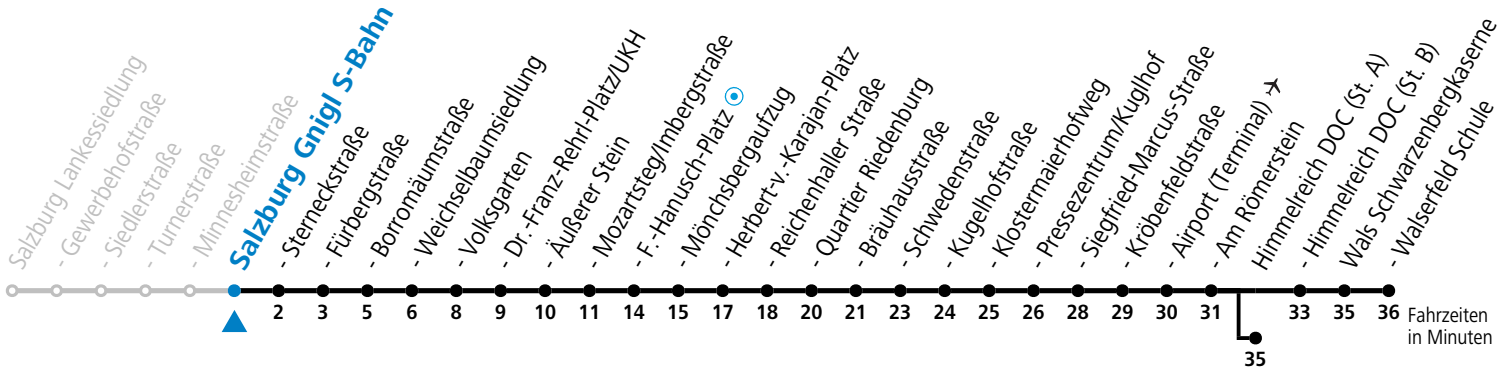

10 Sam - Volksgarten - Zentrum - Salzburg Airport - Himmelreich - Walsertal

Reduzierter Jahresfahrplan

gültig von 23.10. bis 10.12.2022.

Alle Angaben ohne Gewähr.

Montag bis Freitag					Samstag			Sonn- und Feiertag					
6	23	38	53		6	35_b	55_b						
7	08	23	38	53_b	7	15_b	35_b	55_b	7	16	46		
8	08_b	23_b	38_b	53_b	8	08_b	23_b	38_b	53_b	8	16	46	
9	08_b	23_b	38_b	53_b	9	08_b	23_b	38_b	53_b	9	16	46	
10	08_b	23_b	38_b	53	10	08_b	23_b	38_b	53_b	10	15	45	
11	08	23	38	53	11	08_b	23_b	38_b	53_b	11	15	45	
12	08	23	38_b	53_b	12	08_b	23_b	38_b	53_b	12	15	45	
13	08_b	23_b	38_b	53_b	13	08_b	23_b	38_b	53_b	13	15	45	
14	08_b	23_b	38_b	53_b	14	08_b	23_b	38_b	53_b	14	15	45	
15	08	23	38	53	15	08_b	23_b	38_b	53_b	15	15	45	
16	08	23	38	53	16	08_b	23_b	38_b	53_b	16	15	45	
17	08	23	38	53	17	08_b	23_b	45	55_a^c	17	15	45	
18	08	23	38	53	18	05_a^c	15	45	18	15	45		
19	08	21_a^c	35_a^c	45	19	00_a^c	15	45	19	15	45		
20	15	45			20	15	45				20	15	45
21	15	45			21	15	45				21	15	45
22	15	45_a^c			22	15	45				22	15_a^c	45_a^c
23	15_a^c				23	15_a^c					23	15_a^c	

a = bis Salzburg Volksgarten   b = bis Himmelreich DOC (St. A)   c = verkehrt weiter bis Polizeidirektion/Betriebshof

* NACHTSTERN: Freitag, sowie vor Sonn-/Feiertag ab ca. 22:00 Uhr - Verkehr nach Samstag-Fahrplan Am 08.12., 24.12. und 31.12. bitte Sonderfahrpläne beachten!

Ferien im Bundesland Salzburg: 24.12.2021 bis 09.01.2022, 14. bis 20.02., 09. bis 18.04., 09.07. bis 11.09., 24.09. und 26.10. bis 02.11.2022 (Vorbehaltlich Änderungen durch die Schulbehörde)

Aufgabenträgerschaft / Betreiber: Salzburg AG, Verkehr, Plainstraße 70, 5020 Salzburg, Tel.: +43 (0)800 220 050