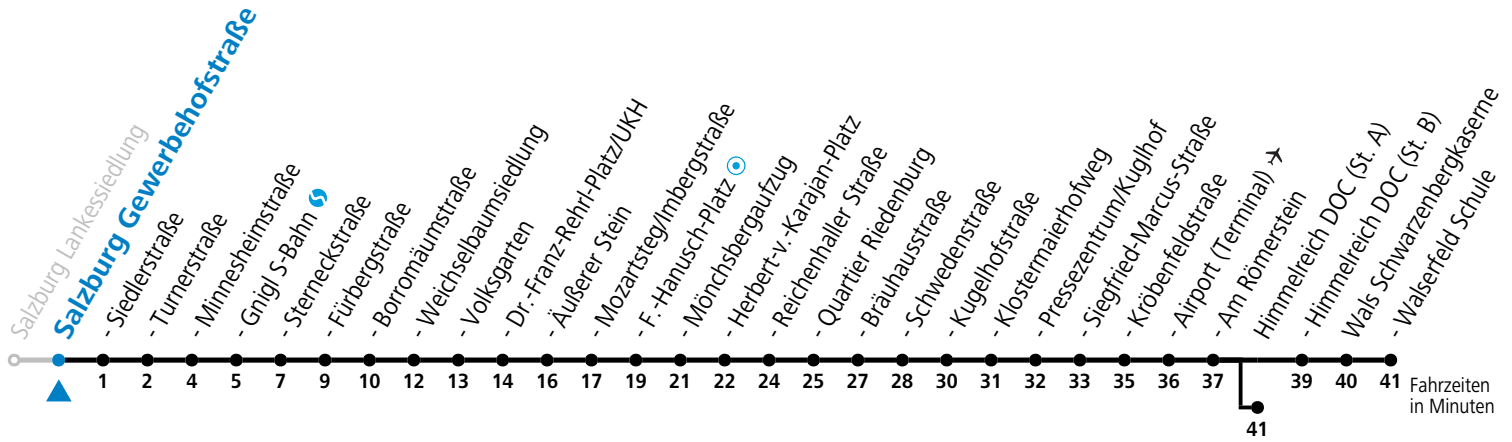

10 Sam - Volksgarten - Zentrum - Salzburg Airport - Himmelreich - Walsersfeld Reduzierter Jahresfahrplan

gültig von 23.10. bis 10.12.2022.

Alle Angaben ohne Gewähr.

Montag bis Freitag					Samstag					Sonn- und Feiertag				
6	17	32	47		6	31_b	51_b			7	12	42		
7	02	17	32	47_b	7	11_b	31_b	51_b		8	12	42		
8	02_b	17_b	32_b	47_b	8	02_b	17_b	32_b	47_b	9	12	42		
9	02_b	17_b	32_b	47_b	9	02_b	17_b	32_b	47_b	10	11	41		
10	02_b	17_b	32_b	47	10	02_b	17_b	32_b	47_b	11	11	41		
11	02	17	32	47	11	02_b	17_b	32_b	47_b	12	11	41		
12	02	17	32_b	47_b	12	02_b	17_b	32_b	47_b	13	11	41		
13	02_b	17_b	32_b	47_b	13	02_b	17_b	32_b	47_b	14	11	41		
14	02_b	17_b	32_b	47_b	14	02_b	17_b	32_b	47_b	15	11	41		
15	02	17	32	47	15	02_b	17_b	32_b	47_b	16	11	41		
16	02	17	32	47	16	02_b	17_b	32_b	47_b	17	11	41		
17	02	17	32	47	17	02_b	17_b	41	51_a^c	18	11	41		
18	02	17	32	47	18	01_a^c	11	41	56_a^c	19	11	41		
19	02	17_a^c	31_a^c	41	19	11	41			20	11	41		
20	11	41			20	11	41			21	11	41		
21	11	41			21	11	41			22	11_a^c	41_a^c		
22	11	41_a^c			22	11	41			23	11_a^c			
23	11_a^c				23	11_a^c								

a = bis Salzburg Volksgarten   b = bis Himmelreich DOC (St. A)   c = verkehrt weiter bis Polizeidirektion/Betriebshof

* NACHTSTERN: Freitag, sowie vor Sonn-/Feiertag ab ca. 22:00 Uhr - Verkehr nach Samstag-Fahrplan Am 08.12., 24.12. und 31.12. bitte Sonderfahrpläne beachten!

Ferien im Bundesland Salzburg: 24.12.2021 bis 09.01.2022, 14. bis 20.02., 09. bis 18.04., 09.07. bis 11.09., 24.09. und 26.10. bis 02.11.2022 (Vorbehaltlich Änderungen durch die Schulbehörde)

Aufgabenträgerschaft / Betreiber: Salzburg AG, Verkehr, Plainstraße 70, 5020 Salzburg, Tel.: +43 (0)800 220 050