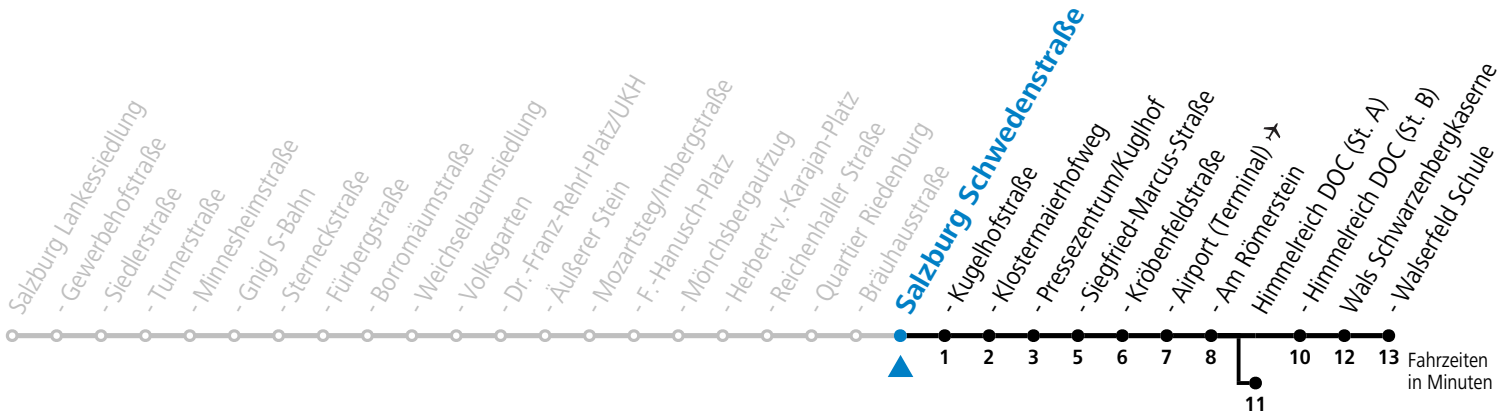

10 Sam - Volksgarten - Zentrum - Salzburg Airport - Himmelreich - Walsertal Reduzierter Jahresfahrplan

gültig von 23.10. bis 10.12.2022.

Alle Angaben ohne Gewähr.

Montag bis Freitag					Samstag			Sonn- und Feiertag				
5	46_a				5	57_a						
6	01_a	16_a	23_a	31 47	6	17_a	37_a	57_a		6	38	
7	02	17	32	47	7	17_a	37_a	57_a		7	08	38
8	02	17_a	32_a	47_a	8	07_a	17_a	32_a	47_a	8	08	38
9	02_a	17_a	32_a	47_a	9	02_a	17_a	32_a	47_a	9	08	38
10	02_a	17_a	32_a	47_a	10	02_a	17_a	32_a	47_a	10	08	37
11	02_a	17	32	47	11	02_a	17_a	32_a	47_a	11	07	37
12	02	17	32	47	12	02_a	17_a	32_a	47_a	12	07	37
13	02_a	17_a	32_a	47_a	13	02_a	17_a	32_a	47_a	13	07	37
14	02_a	17_a	32_a	47_a	14	02_a	17_a	32_a	47_a	14	07	37
15	02_a	17_a	32	47	15	02_a	17_a	32_a	47_a	15	07	37
16	02	17	32	47	16	02_a	17_a	32_a	47_a	16	07	37
17	02	17	32	47	17	02_a	17_a	32_a	47_a	17	07	37
18	02	17	32	47	18	07	37			18	07	37
19	02	17	32		19	07	37			19	07	37
20	07	37			20	07	37			20	07	37
21	07	37			21	07	37			21	07	37
22	07	37			22	07	37			22	07	
					23	07	22	52				
					0	22	52					

a = bis Himmelreich DOC (St. A)

* NACHTSTERN: Freitag, sowie vor Sonn-/Feiertag ab ca. 22:00 Uhr - Verkehr nach Samstag-Fahrplan Am 08.12., 24.12. und 31.12. bitte Sonderfahrpläne beachten!

Ferien im Bundesland Salzburg: 24.12.2021 bis 09.01.2022, 14. bis 20.02., 09. bis 18.04., 09.07. bis 11.09., 24.09. und 26.10. bis 02.11.2022 (Vorbehaltlich Änderungen durch die Schulbehörde)

Aufgabenträgerschaft / Betreiber: Salzburg AG, Verkehr, Plainstraße 70, 5020 Salzburg, Tel.: +43 (0)800 220 050