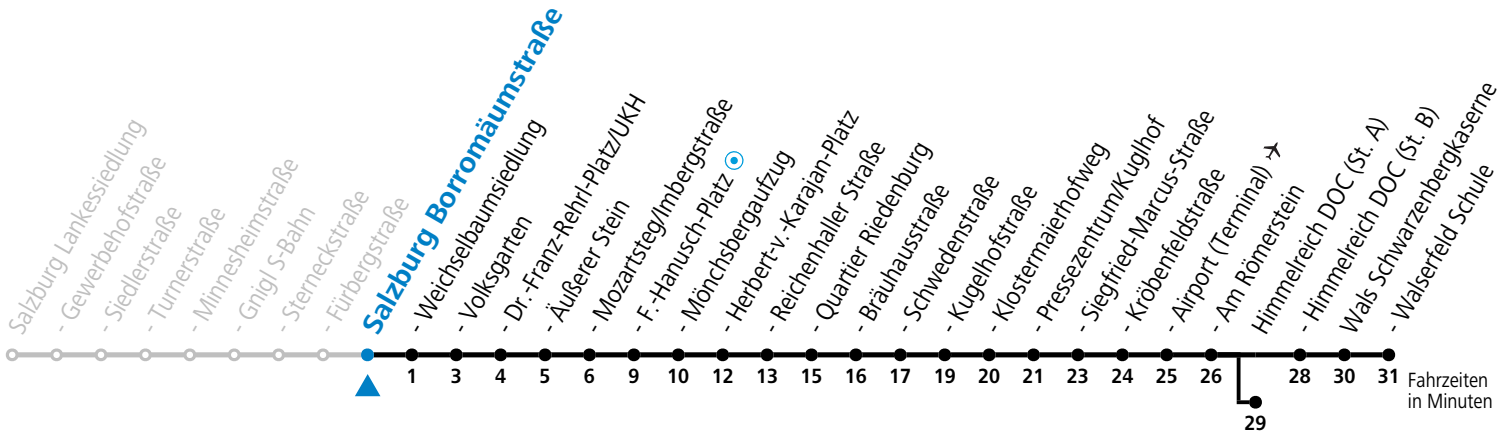

10 Sam - Volksgarten - Zentrum - Salzburg Airport - Himmelreich - Walsertal Reduzierter Jahresfahrplan

gültig von 23.10. bis 10.12.2022.

Alle Angaben ohne Gewähr.

Montag bis Freitag					Samstag					Sonn- und Feiertag		
6	29	44	59		6	39_b	59_b			7	20	50
7	14	29	44	59_b	7	19_b	39_b	59_b		8	20	50
8	14_b	29_b	44_b	59_b	8	14_b	29_b	44_b	59_b	9	20	50
9	14_b	29_b	44_b	59_b	9	14_b	29_b	44_b	59_b	10	19	49
10	14_b	29_b	44_b	59	10	14_b	29_b	44_b	59_b	11	19	49
11	14	29	44	59	11	14_b	29_b	44_b	59_b	12	19	49
12	14	29	44_b	59_b	12	14_b	29_b	44_b	59_b	13	19	49
13	14_b	29_b	44_b	59_b	13	14_b	29_b	44_b	59_b	14	19	49
14	14_b	29_b	44_b	59_b	14	14_b	29_b	44_b	59_b	15	19	49
15	14	29	44	59	15	14_b	29_b	44_b	59_b	16	19	49
16	14	29	44	59	16	14_b	29_b	44_b	59_b	17	19	49
17	14	29	44	59	17	14_b	29_b	49	59_a^c	18	19	49
18	14	29	44	59	18	09_a^c	19	49		19	19	49
19	14	25_a^c	39_a^c	49	19	04_a^c	19	49		20	19	49
20	19	49			20	19	49			21	19	49
21	19	49			21	19	49			22	19_a^c	49_a^c
22	19	49_a^c			22	19	49			23	19_a^c	
23	19_a^c				23	19_a^c						

a = bis Salzburg Volksgarten   b = bis Himmelreich DOC (St. A)   c = verkehrt weiter bis Polizeidirektion/Betriebshof

* NACHTSTERN: Freitag, sowie vor Sonn-/Feiertag ab ca. 22:00 Uhr - Verkehr nach Samstag-Fahrplan Am 08.12., 24.12. und 31.12. bitte Sonderfahrpläne beachten!

Ferien im Bundesland Salzburg: 24.12.2021 bis 09.01.2022, 14. bis 20.02., 09. bis 18.04., 09.07. bis 11.09., 24.09. und 26.10. bis 02.11.2022 (Vorbehaltlich Änderungen durch die Schulbehörde)

Aufgabenträgerschaft / Betreiber: Salzburg AG, Verkehr, Plainstraße 70, 5020 Salzburg, Tel.: +43 (0)800 220 050