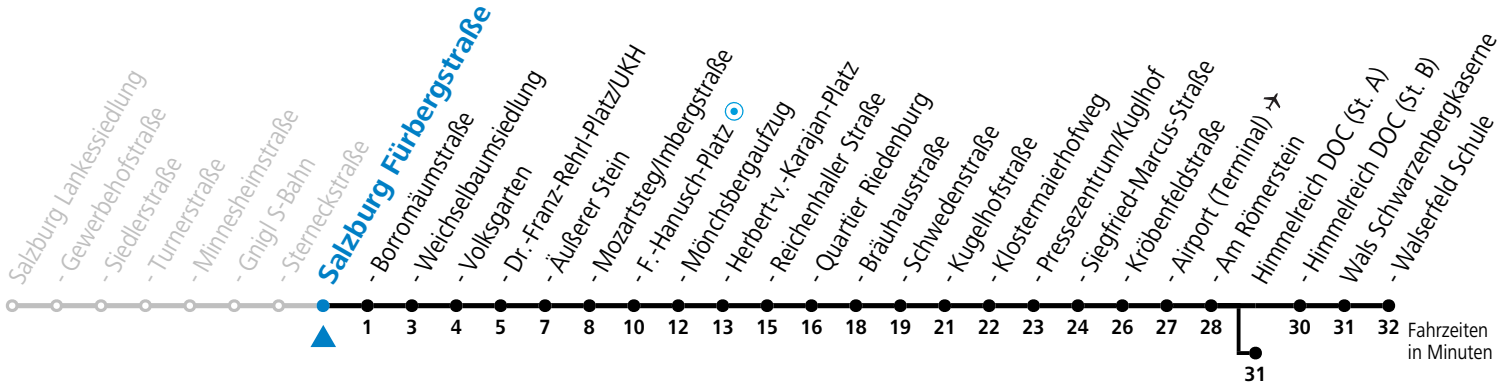

10 Sam - Volksgarten - Zentrum - Salzburg Airport - Himmelreich - Walsersfeld Reduzierter Jahresfahrplan

gültig von 23.10. bis 10.12.2022.

Alle Angaben ohne Gewähr.

Montag bis Freitag					Samstag					Sonn- und Feiertag		
6	27	42	57		6	38_b	58_b			7	19	49
7	12	27	42	57_b	7	18_b	38_b	58_b		7	19	49
8	12_b	27_b	42_b	57_b	8	12_b	27_b	42_b	57_b	8	19	49
9	12_b	27_b	42_b	57_b	9	12_b	27_b	42_b	57_b	9	19	49
10	12_b	27_b	42_b	57	10	12_b	27_b	42_b	57_b	10	18	48
11	12	27	42	57	11	12_b	27_b	42_b	57_b	11	18	48
12	12	27	42_b	57_b	12	12_b	27_b	42_b	57_b	12	18	48
13	12_b	27_b	42_b	57_b	13	12_b	27_b	42_b	57_b	13	18	48
14	12_b	27_b	42_b	57_b	14	12_b	27_b	42_b	57_b	14	18	48
15	12	27	42	57	15	12_b	27_b	42_b	57_b	15	18	48
16	12	27	42	57	16	12_b	27_b	42_b	57_b	16	18	48
17	12	27	42	57	17	12_b	27_b	48	58_a^c	17	18	48
18	12	27	42	57	18	08_a^c	18	48		18	18	48
19	12	24_a^c	38_a^c	48	19	03_a^c	18	48		19	18	48
20	18	48			20	18	48			20	18	48
21	18	48			21	18	48			21	18	48
22	18	48_a^c			22	18	48			22	18_a^c	48_a^c
23	18_a^c				23	18_a^c				23	18_a^c	

a = bis Salzburg Volksgarten   b = bis Himmelreich DOC (St. A)   c = verkehrt weiter bis Polizeidirektion/Betriebshof

* NACHTSTERN: Freitag, sowie vor Sonn-/Feiertag ab ca. 22:00 Uhr - Verkehr nach Samstag-Fahrplan Am 08.12., 24.12. und 31.12. bitte Sonderfahrpläne beachten!

Ferien im Bundesland Salzburg: 24.12.2021 bis 09.01.2022, 14. bis 20.02., 09. bis 18.04., 09.07. bis 11.09., 24.09. und 26.10. bis 02.11.2022 (Vorbehaltlich Änderungen durch die Schulbehörde)

Aufgabenträgerschaft / Betreiber: Salzburg AG, Verkehr, Plainstraße 70, 5020 Salzburg, Tel.: +43 (0)800 220 050