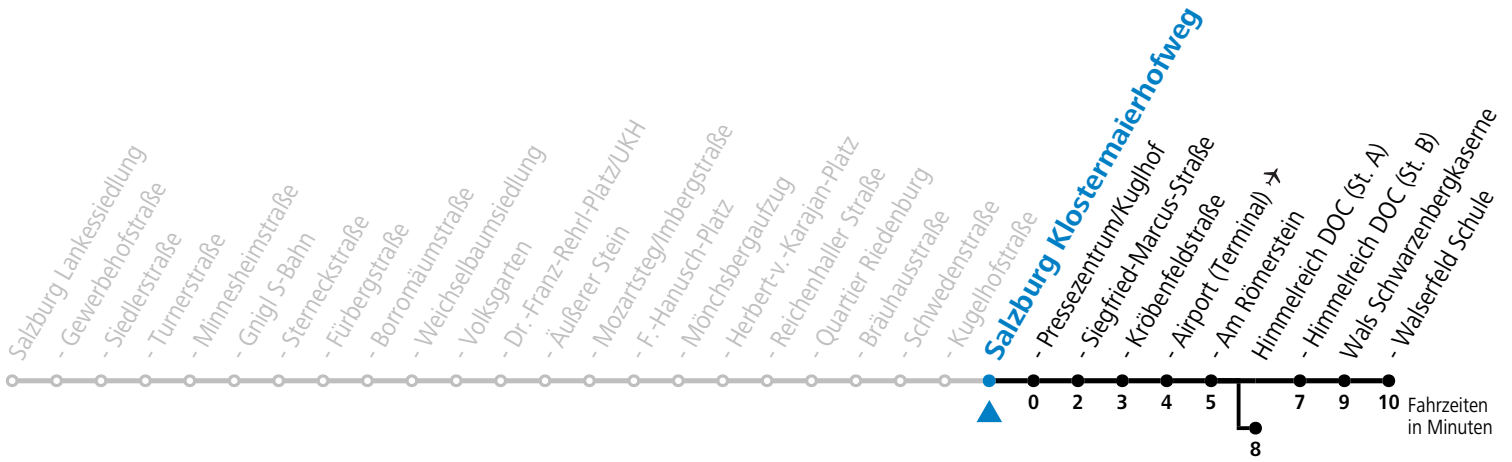

10 Sam - Volksgarten - Zentrum - Salzburg Airport - Himmelreich - Walsertal Reduzierter Jahresfahrplan

gültig von 23.10. bis 10.12.2022.

Alle Angaben ohne Gewähr.

Montag bis Freitag					Samstag					Sonn- und Feiertag		
5	49_a				5	59_a				6	40	
6	04_a	19_a	25_a	34 50	6	19_a	39_a	59_a		6	40	
7	05	20	35	50	7	19_a	39_a	59_a		7	10	40
8	05	20_a	35_a	50_a	8	09_a	19_a	35_a	50_a	8	10	40
9	05_a	20_a	35_a	50_a	9	05_a	20_a	35_a	50_a	9	10	40
10	05_a	20_a	35_a	50_a	10	05_a	20_a	35_a	50_a	10	10	39
11	05_a	20	35	50	11	05_a	20_a	35_a	50_a	11	09	39
12	05	20	35	50	12	05_a	20_a	35_a	50_a	12	09	39
13	05_a	20_a	35_a	50_a	13	05_a	20_a	35_a	50_a	13	09	39
14	05_a	20_a	35_a	50_a	14	05_a	20_a	35_a	50_a	14	09	39
15	05_a	20_a	35	50	15	05_a	20_a	35_a	50_a	15	09	39
16	05	20	35	50	16	05_a	20_a	35_a	50_a	16	09	39
17	05	20	35	50	17	05_a	20_a	35_a	50_a	17	09	39
18	05	20	35	50	18	09	39			18	09	39
19	05	20	35		19	09	39			19	09	39
20	09	39			20	09	39			20	09	39
21	09	39			21	09	39			21	09	39
22	09	39			22	09	39			22	09	
					23	09	24	54				
					0	24	54					

a = bis Himmelreich DOC (St. A)

* NACHTSTERN: Freitag, sowie vor Sonn-/Feiertag ab ca. 22:00 Uhr - Verkehr nach Samstag-Fahrplan Am 08.12., 24.12. und 31.12. bitte Sonderfahrpläne beachten!

Ferien im Bundesland Salzburg: 24.12.2021 bis 09.01.2022, 14. bis 20.02., 09. bis 18.04., 09.07. bis 11.09., 24.09. und 26.10. bis 02.11.2022 (Vorbehaltlich Änderungen durch die Schulbehörde)

Aufgabenträgerschaft / Betreiber: Salzburg AG, Verkehr, Plainstraße 70, 5020 Salzburg, Tel.: +43 (0)800 220 050