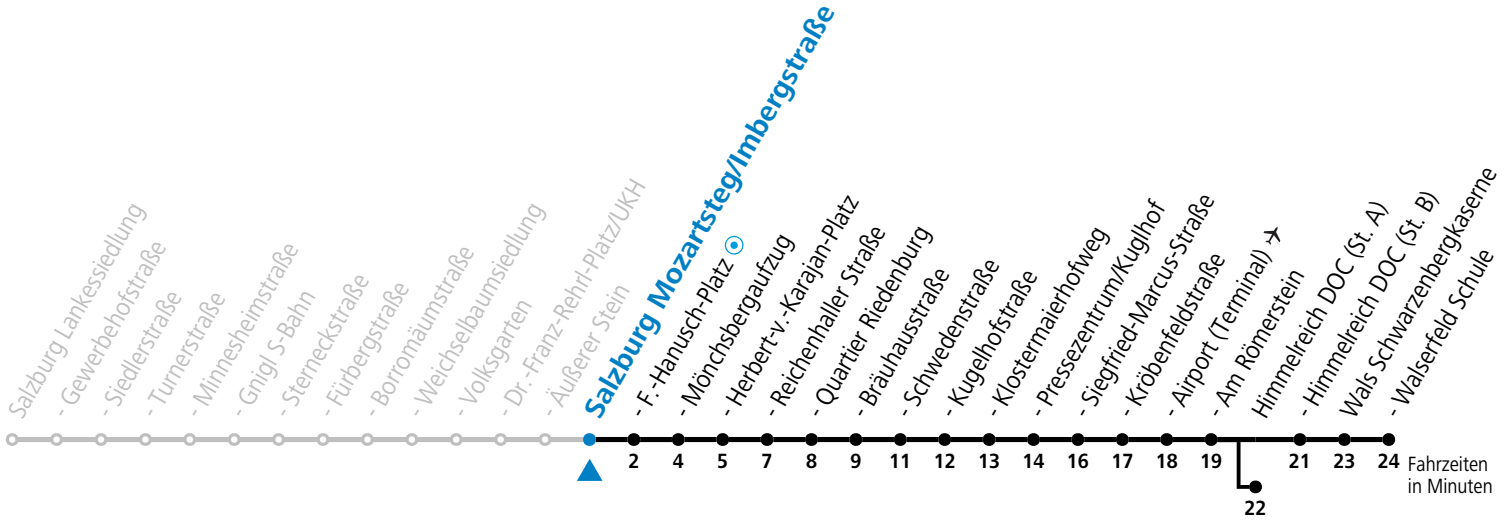

10 Sam - Volksgarten - Zentrum - Salzburg Airport - Himmelreich - Walsertal Reduzierter Jahresfahrplan

gültig von 23.10. bis 10.12.2022.

Alle Angaben ohne Gewähr.

Montag bis Freitag					Samstag					Sonn- und Feiertag				
5	36_a	51_a			5	47_a				6	28	58		
6	06_a	13_a	21	35 50	6	07_a	27_a	47_a		6	28	58		
7	05	20	35	50	7	07_a	27_a	47_a	57_a	7	28	58		
8	05_a	20_a	35_a	50_a	8	07_a	20_a	35_a	50_a	8	28	58		
9	05_a	20_a	35_a	50_a	9	05_a	20_a	35_a	50_a	9	28	58		
10	05_a	20_a	35_a	50_a	10	05_a	20_a	35_a	50_a	10	27	57		
11	05	20	35	50	11	05_a	20_a	35_a	50_a	11	27	57		
12	05	20	35	50_a	12	05_a	20_a	35_a	50_a	12	27	57		
13	05_a	20_a	35_a	50_a	13	05_a	20_a	35_a	50_a	13	27	57		
14	05_a	20_a	35_a	50_a	14	05_a	20_a	35_a	50_a	14	27	57		
15	05_a	20	35	50	15	05_a	20_a	35_a	50_a	15	27	57		
16	05	20	35	50	16	05_a	20_a	35_a	50_a	16	27	57		
17	05	20	35	50	17	05_a	20_a	35_a	57	17	27	57		
18	05	20	35	50	18	27	57			18	27	57		
19	05	20	57		19	27	57			19	27	57		
20	27	57			20	27	57			20	27	57		
21	27	57			21	27	57			21	27	57		
22	27				22	27	57							
					23	13	43							
					0	13	43							

a = bis Himmelreich DOC (St. A)

* NACHTSTERN: Freitag, sowie vor Sonn-/Feiertag ab ca. 22:00 Uhr - Verkehr nach Samstag-Fahrplan Am 08.12., 24.12. und 31.12. bitte Sonderfahrpläne beachten!

Ferien im Bundesland Salzburg: 24.12.2021 bis 09.01.2022, 14. bis 20.02., 09. bis 18.04., 09.07. bis 11.09., 24.09. und 26.10. bis 02.11.2022 (Vorbehaltlich Änderungen durch die Schulbehörde)

Aufgabenträgerschaft / Betreiber: Salzburg AG, Verkehr, Plainstraße 70, 5020 Salzburg, Tel.: +43 (0)800 220 050