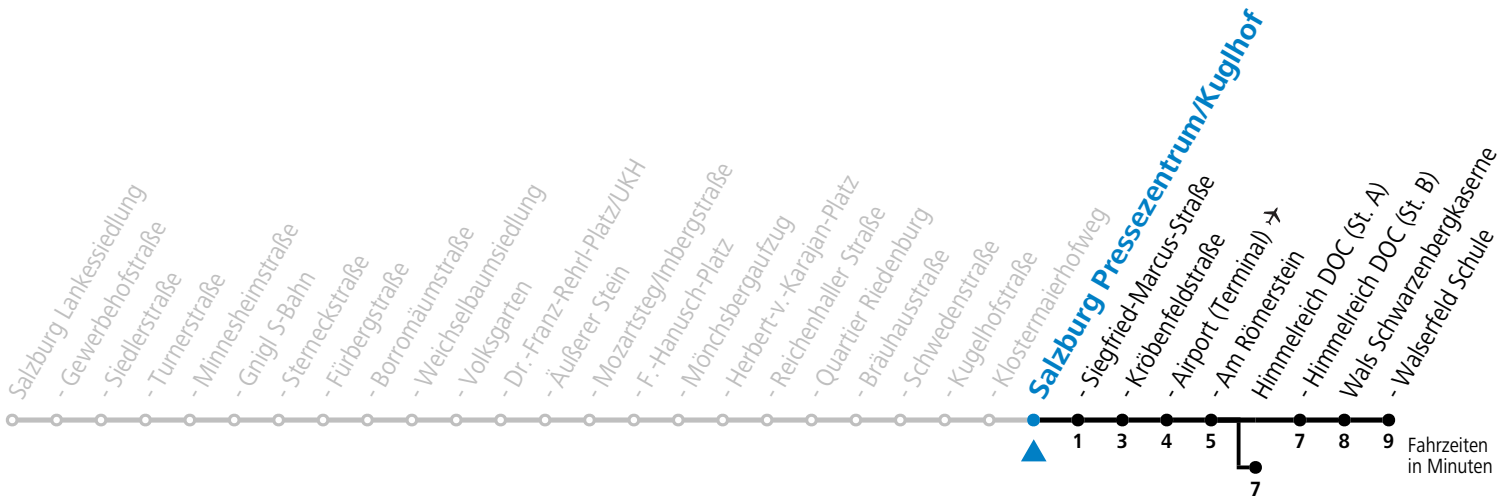

Aufgabenträgerschaft / Betreiber: Salzburg AG, Verkehr, Plainstraße 70, 5020 Salzburg, Tel.: +43 (0)800 220 050

10 Sam - Volksgarten - Zentrum - Salzburg Airport - Himmelreich - Walsertal Reduzierter Jahresfahrplan