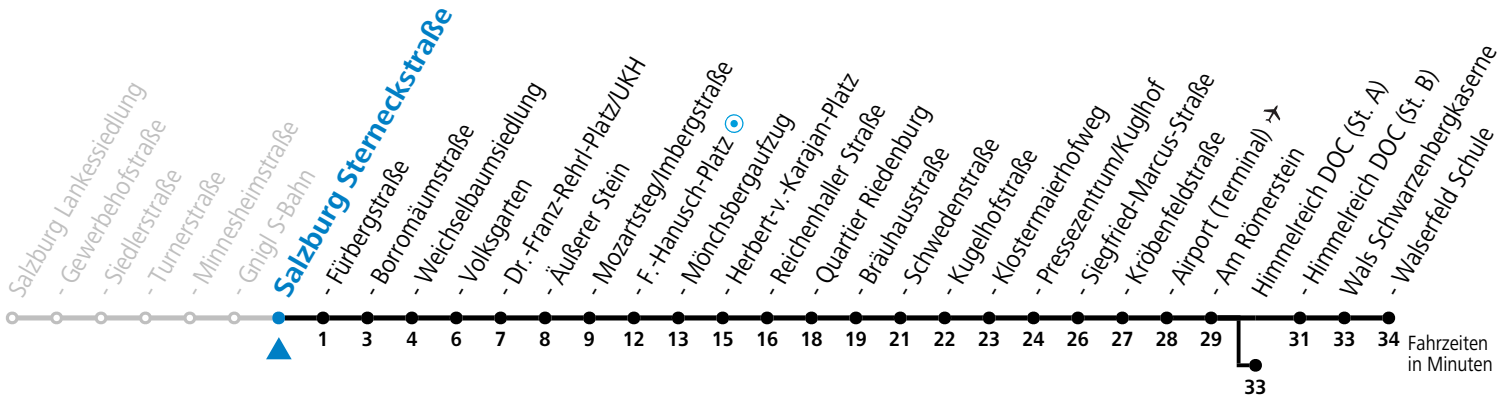

gültig von 23.10. bis 10.12.2022.

Alle Angaben ohne Gewähr.

Montag bis Freitag					Samstag					Sonn- und Feiertag		
6	25	40	55		6	37_b	57_b			7	18	48
7	10	25	40	55_b	7	17_b	37_b	57_b		8	18	48
8	10_b	25_b	40_b	55_b	8	10_b	25_b	40_b	55_b	9	18	48
9	10_b	25_b	40_b	55_b	9	10_b	25_b	40_b	55_b	10	17	47
10	10_b	25_b	40_b	55	10	10_b	25_b	40_b	55_b	11	17	47
11	10	25	40	55	11	10_b	25_b	40_b	55_b	12	17	47
12	10	25	40_b	55_b	12	10_b	25_b	40_b	55_b	13	17	47
13	10_b	25_b	40_b	55_b	13	10_b	25_b	40_b	55_b	14	17	47
14	10_b	25_b	40_b	55_b	14	10_b	25_b	40_b	55_b	15	17	47
15	10	25	40	55	15	10_b	25_b	40_b	55_b	16	17	47
16	10	25	40	55	16	10_b	25_b	40_b	55_b	17	17	47
17	10	25	40	55	17	10_b	25_b	47	57_a^c	18	17	47
18	10	25	40	55	18	07_a^c	17	47		19	17	47
19	10	23_a^c	37_a^c	47	19	02_a^c	17	47		20	17	47
20	17	47			20	17	47			21	17	47
21	17	47			21	17	47			22	17_a^c	47_a^c
22	17	47_a^c			22	17	47			23	17_a^c	
23	17_a^c				23	17_a^c						

a = bis Salzburg Volksgarten   b = bis Himmelreich DOC (St. A)   c = verkehrt weiter bis Polizeidirektion/Betriebshof

* NACHTSTERN: Freitag, sowie vor Sonn-/Feiertag ab ca. 22:00 Uhr - Verkehr nach Samstag-Fahrplan Am 08.12., 24.12. und 31.12. bitte Sonderfahrpläne beachten!

Ferien im Bundesland Salzburg: 24.12.2021 bis 09.01.2022, 14. bis 20.02., 09. bis 18.04., 09.07. bis 11.09., 24.09. und 26.10. bis 02.11.2022 (Vorbehaltlich Änderungen durch die Schulbehörde)

Aufgabenträgerschaft / Betreiber: Salzburg AG, Verkehr, Plainstraße 70, 5020 Salzburg, Tel.: +43 (0)800 220 050