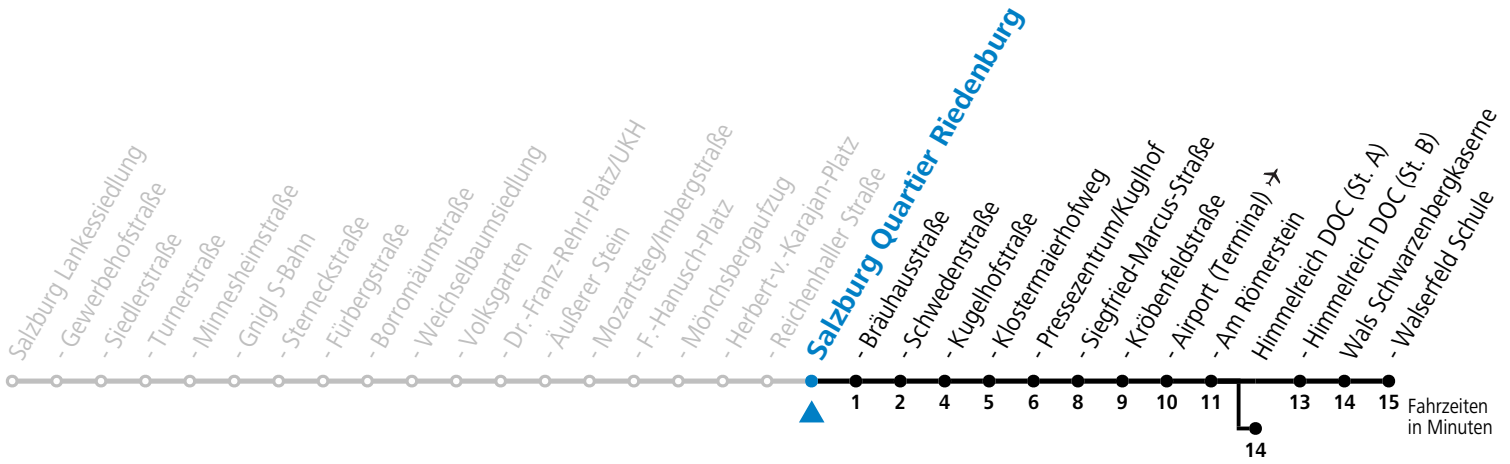

10 Sam - Volksgarten - Zentrum - Salzburg Airport - Himmelreich - Walsersfeld Reduzierter Jahresfahrplan

gültig von 23.10. bis 10.12.2022.

Alle Angaben ohne Gewähr.

Montag bis Freitag				Samstag				Sonn- und Feiertag		
5	44_a	59_a		5	54_a			6	35	
6	14_a	20_a	29 44 59	6	14_a	34_a	54_a	7	05	35
7	14	29	44 59	7	14_a	34_a	54_a	8	05	35
8	14_a	29_a	44_a 59_a	8	04_a	14_a	29_a 44_a 59_a	9	05	35
9	14_a	29_a	44_a 59_a	9	14_a	29_a	44_a 59_a	10	05	34
10	14_a	29_a	44_a 59_a	10	14_a	29_a	44_a 59_a	11	04	34
11	14	29	44 59	11	14_a	29_a	44_a 59_a	12	04	34
12	14	29	44 59_a	12	14_a	29_a	44_a 59_a	13	04	34
13	14_a	29_a	44_a 59_a	13	14_a	29_a	44_a 59_a	14	04	34
14	14_a	29_a	44_a 59_a	14	14_a	29_a	44_a 59_a	15	04	34
15	14_a	29	44 59	15	14_a	29_a	44_a 59_a	16	04	34
16	14	29	44 59	16	14_a	29_a	44_a 59_a	17	04	34
17	14	29	44 59	17	14_a	29_a	44_a	18	04	34
18	14	29	44 59	18	04	34		19	04	34
19	14	29		19	04	34		20	04	34
20	04	34		20	04	34		21	04	34
21	04	34		21	04	34		22	04	
22	04	34		22	04	34				
				23	04	20	50			
				0	20	50				

a = bis Himmelreich DOC (St. A)

* NACHTSTERN: Freitag, sowie vor Sonn-/Feiertag ab ca. 22:00 Uhr - Verkehr nach Samstag-Fahrplan Am 08.12., 24.12. und 31.12. bitte Sonderfahrpläne beachten!

Ferien im Bundesland Salzburg: 24.12.2021 bis 09.01.2022, 14. bis 20.02., 09. bis 18.04., 09.07. bis 11.09., 24.09. und 26.10. bis 02.11.2022 (Vorbehaltlich Änderungen durch die Schulbehörde)

Aufgabenträgerschaft / Betreiber: Salzburg AG, Verkehr, Plainstraße 70, 5020 Salzburg, Tel.: +43 (0)800 220 050