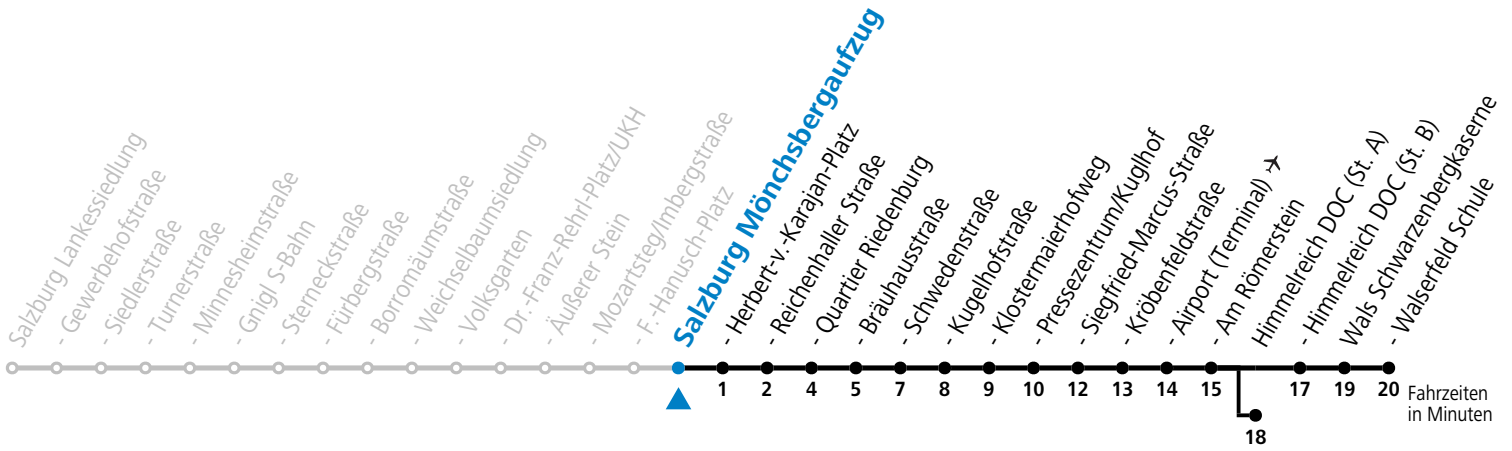

10 Sam - Volksgarten - Zentrum - Salzburg Airport - Himmelreich - Walsertal Reduzierter Jahresfahrplan

gültig von 23.10. bis 10.12.2022.

Alle Angaben ohne Gewähr.

Montag bis Freitag					Samstag					Sonn- und Feiertag	
5	40_a	55_a			5	50_a				6	31
6	10_a	16_a	25	40 55	6	10_a	30_a	50_a		7	01 31
7	10	25	40	55	7	10_a	30_a	50_a		8	01 31
8	10_a	25_a	40_a	55_a	8	00_a	10_a	25_a	40_a 55_a	9	01 31
9	10_a	25_a	40_a	55_a	9	10_a	25_a	40_a	55_a	10	01 30
10	10_a	25_a	40_a	55_a	10	10_a	25_a	40_a	55_a	11	00 30
11	10	25	40	55	11	10_a	25_a	40_a	55_a	12	00 30
12	10	25	40	55_a	12	10_a	25_a	40_a	55_a	13	00 30
13	10_a	25_a	40_a	55_a	13	10_a	25_a	40_a	55_a	14	00 30
14	10_a	25_a	40_a	55_a	14	10_a	25_a	40_a	55_a	15	00 30
15	10_a	25	40	55	15	10_a	25_a	40_a	55_a	16	00 30
16	10	25	40	55	16	10_a	25_a	40_a	55_a	17	00 30
17	10	25	40	55	17	10_a	25_a	40_a		18	00 30
18	10	25	40	55	18	00	30			19	00 30
19	10	25			19	00	30			20	00 30
20	00	30			20	00	30			21	00 30
21	00	30			21	00	30			22	00
22	00	30			22	00	30				
					23	00	16	46			
					0	16	46				

a = bis Himmelreich DOC (St. A)

* NACHTSTERN: Freitag, sowie vor Sonn-/Feiertag ab ca. 22:00 Uhr - Verkehr nach Samstag-Fahrplan Am 08.12., 24.12. und 31.12. bitte Sonderfahrpläne beachten!

Ferien im Bundesland Salzburg: 24.12.2021 bis 09.01.2022, 14. bis 20.02., 09. bis 18.04., 09.07. bis 11.09., 24.09. und 26.10. bis 02.11.2022 (Vorbehaltlich Änderungen durch die Schulbehörde)

Aufgabenträgerschaft / Betreiber: Salzburg AG, Verkehr, Plainstraße 70, 5020 Salzburg, Tel.: +43 (0)800 220 050