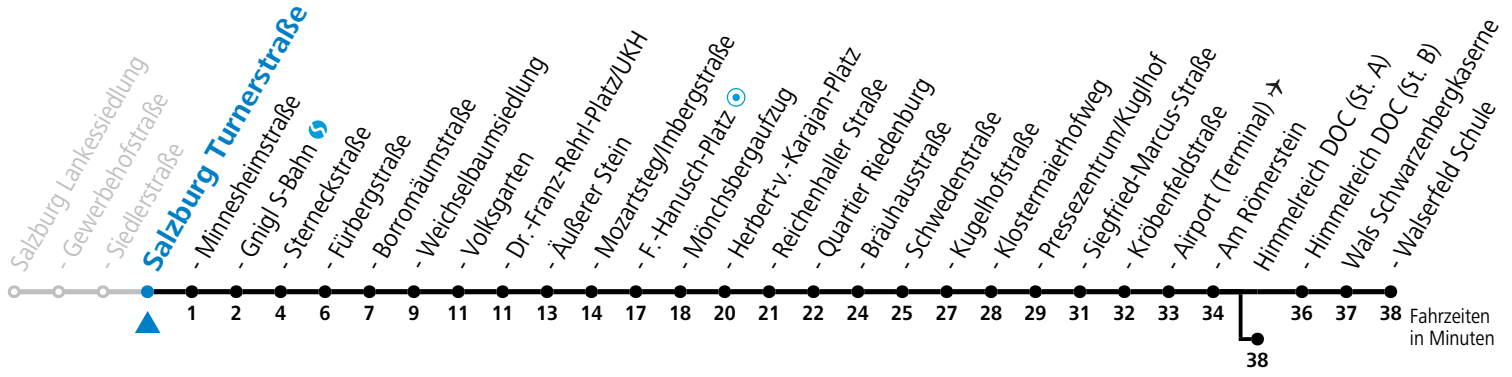

10 Sam - Volksgarten - Zentrum - Salzburg Airport - Himmelreich - Walsertal

Reduzierter Jahresfahrplan

gültig von 23.10. bis 10.12.2022.

Alle Angaben ohne Gewähr.

Montag bis Freitag					Samstag					Sonn- und Feiertag		
6	20	35	50		6	33_b	53_b			7	14	44
7	05	20	35	50_b	7	13_b	33_b	53_b		8	14	44
8	05_b	20_b	35_b	50_b	8	05_b	20_b	35_b	50_b	9	14	44
9	05_b	20_b	35_b	50_b	9	05_b	20_b	35_b	50_b	10	13	43
10	05_b	20_b	35_b	50	10	05_b	20_b	35_b	50_b	11	13	43
11	05	20	35	50	11	05_b	20_b	35_b	50_b	12	13	43
12	05	20	35_b	50_b	12	05_b	20_b	35_b	50_b	13	13	43
13	05_b	20_b	35_b	50_b	13	05_b	20_b	35_b	50_b	14	13	43
14	05_b	20_b	35_b	50_b	14	05_b	20_b	35_b	50_b	15	13	43
15	05	20	35	50	15	05_b	20_b	35_b	50_b	16	13	43
16	05	20	35	50	16	05_b	20_b	35_b	50_b	17	13	43
17	05	20	35	50	17	05_b	20_b	43	53_a^c	18	13	43
18	05	20	35	50	18	03_a^c	13	43	58_a^c	19	13	43
19	05	19_a^c	33_a^c	43	19	13	43			20	13	43
20	13	43			20	13	43			21	13	43
21	13	43			21	13	43			22	13_a^c	43_a^c
22	13	43_a^c			22	13	43			23	13_a^c	
23	13_a^c				23	13_a^c						

a = bis Salzburg Volksgarten   b = bis Himmelreich DOC (St. A)   c = verkehrt weiter bis Polizeidirektion/Betriebshof

* NACHTSTERN: Freitag, sowie vor Sonn-/Feiertag ab ca. 22:00 Uhr - Verkehr nach Samstag-Fahrplan Am 08.12., 24.12. und 31.12. bitte Sonderfahrpläne beachten!

Ferien im Bundesland Salzburg: 24.12.2021 bis 09.01.2022, 14. bis 20.02., 09. bis 18.04., 09.07. bis 11.09., 24.09. und 26.10. bis 02.11.2022 (Vorbehaltlich Änderungen durch die Schulbehörde)

Aufgabenträgerschaft / Betreiber: Salzburg AG, Verkehr, Plainstraße 70, 5020 Salzburg, Tel.: +43 (0)800 220 050