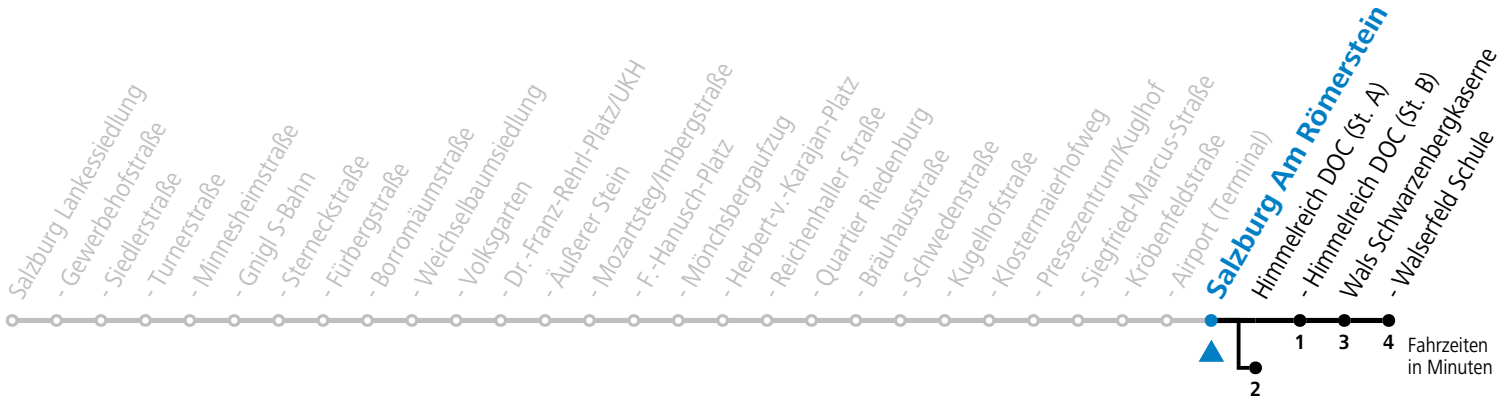

Aufgabenträgerschaft / Betreiber: Salzburg AG, Verkehr, Plainstraße 70, 5020 Salzburg, Tel.: +43 (0)800 220 050

10 Sam - Volksgarten - Zentrum - Salzburg Airport - Himmelreich - Walsertal Reduzierter Jahresfahrplan