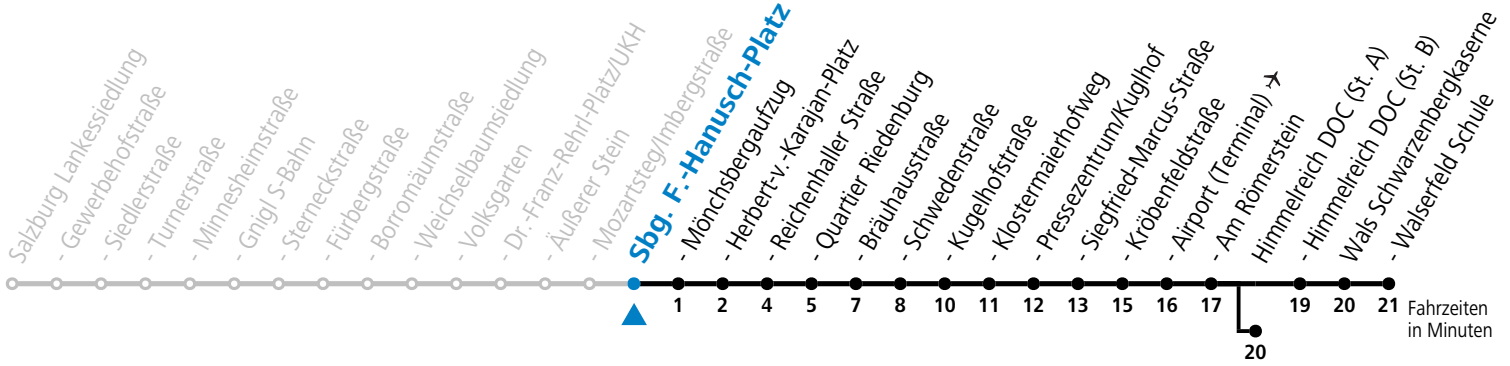

10 Sam - Volksgarten - Zentrum - Salzburg Airport - Himmelreich - Walsertal Reduzierter Jahresfahrplan

gültig von 23.10. bis 10.12.2022.

Alle Angaben ohne Gewähr.

Montag bis Freitag					Samstag					Sonn- und Feiertag				
5	38_a	53_a			5	49_a				6	30			
6	08_a	15_a	23	38 53	6	09_a	29_a	49_a		6	30			
7	08	23	38	53	7	09_a	29_a	49_a	59_a	7	00	30		
8	08_a	23_a	38_a	53_a	8	09_a	23_a	38_a	53_a	8	00	30		
9	08_a	23_a	38_a	53_a	9	08_a	23_a	38_a	53_a	9	00	30		
10	08_a	23_a	38_a	53_a	10	08_a	23_a	38_a	53_a	10	00	29	59	
11	08	23	38	53	11	08_a	23_a	38_a	53_a	11	29	59		
12	08	23	38	53_a	12	08_a	23_a	38_a	53_a	12	29	59		
13	08_a	23_a	38_a	53_a	13	08_a	23_a	38_a	53_a	13	29	59		
14	08_a	23_a	38_a	53_a	14	08_a	23_a	38_a	53_a	14	29	59		
15	08_a	23	38	53	15	08_a	23_a	38_a	53_a	15	29	59		
16	08	23	38	53	16	08_a	23_a	38_a	53_a	16	29	59		
17	08	23	38	53	17	08_a	23_a	38_a	59	17	29	59		
18	08	23	38	53	18	29	59			18	29	59		
19	08	23	59		19	29	59			19	29	59		
20	29	59			20	29	59			20	29	59		
21	29	59			21	29	59			21	29	59		
22	29				22	29	59							
					23	15	45							
					0	15	45							

a = bis Himmelreich DOC (St. A)

* NACHTSTERN: Freitag, sowie vor Sonn-/Feiertag ab ca. 22:00 Uhr - Verkehr nach Samstag-Fahrplan Am 08.12., 24.12. und 31.12. bitte Sonderfahrpläne beachten!

Ferien im Bundesland Salzburg: 24.12.2021 bis 09.01.2022, 14. bis 20.02., 09. bis 18.04., 09.07. bis 11.09., 24.09. und 26.10. bis 02.11.2022 (Vorbehaltlich Änderungen durch die Schulbehörde)

Aufgabenträgerschaft / Betreiber: Salzburg AG, Verkehr, Plainstraße 70, 5020 Salzburg, Tel.: +43 (0)800 220 050