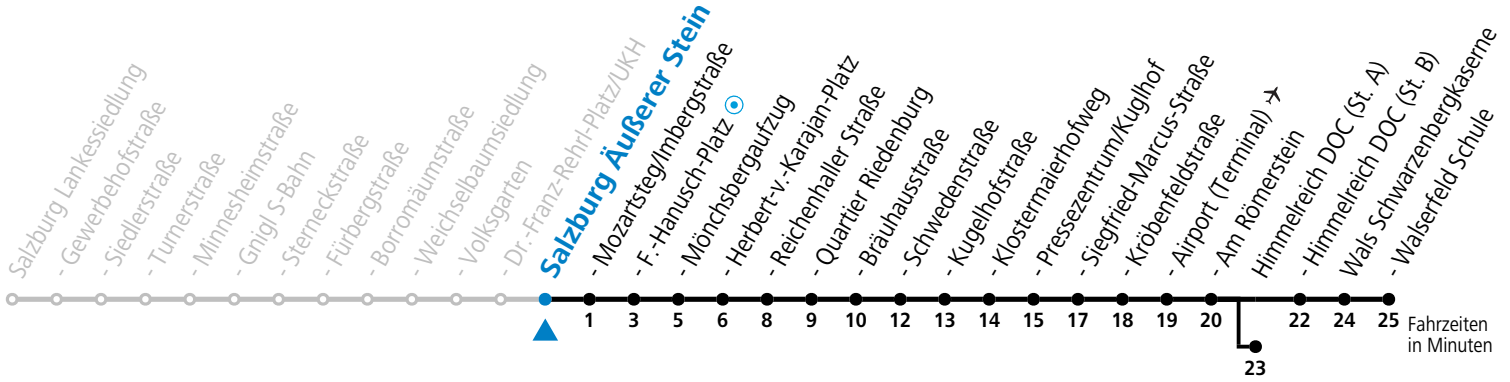

10 Sam - Volksgarten - Zentrum - Salzburg Airport - Himmelreich - Walsertal Reduzierter Jahresfahrplan

gültig von 23.10. bis 10.12.2022.

Alle Angaben ohne Gewähr.

Montag bis Freitag				Samstag				Sonn- und Feiertag	
5	35_a	50_a		5	46_a				
6	05_a	12_a	20 34 49	6	06_a	26_a	46_a	6	27 57
7	04	19	34 49	7	06_a	26_a	46_a 56_a	7	27 57
8	04_a	19_a	34_a 49_a	8	06_a	19_a	34_a 49_a	8	27 57
9	04_a	19_a	34_a 49_a	9	04_a	19_a	34_a 49_a	9	27 57
10	04_a	19_a	34_a 49_a	10	04_a	19_a	34_a 49_a	10	26 56
11	04	19	34 49	11	04_a	19_a	34_a 49_a	11	26 56
12	04	19	34 49_a	12	04_a	19_a	34_a 49_a	12	26 56
13	04_a	19_a	34_a 49_a	13	04_a	19_a	34_a 49_a	13	26 56
14	04_a	19_a	34_a 49_a	14	04_a	19_a	34_a 49_a	14	26 56
15	04_a	19	34 49	15	04_a	19_a	34_a 49_a	15	26 56
16	04	19	34 49	16	04_a	19_a	34_a 49_a	16	26 56
17	04	19	34 49	17	04_a	19_a	34_a 56	17	26 56
18	04	19	34 49	18	26	56		18	26 56
19	04	19	56	19	26	56		19	26 56
20	26	56		20	26	56		20	26 56
21	26	56		21	26	56		21	26 56
22	26			22	26	56			
				23	12	42			
				0	12	42			

a = bis Himmelreich DOC (St. A)

* NACHTSTERN: Freitag, sowie vor Sonn-/Feiertag ab ca. 22:00 Uhr - Verkehr nach Samstag-Fahrplan Am 08.12., 24.12. und 31.12. bitte Sonderfahrpläne beachten!

Ferien im Bundesland Salzburg: 24.12.2021 bis 09.01.2022, 14. bis 20.02., 09. bis 18.04., 09.07. bis 11.09., 24.09. und 26.10. bis 02.11.2022 (Vorbehaltlich Änderungen durch die Schulbehörde)

Aufgabenträgerschaft / Betreiber: Salzburg AG, Verkehr, Plainstraße 70, 5020 Salzburg, Tel.: +43 (0)800 220 050