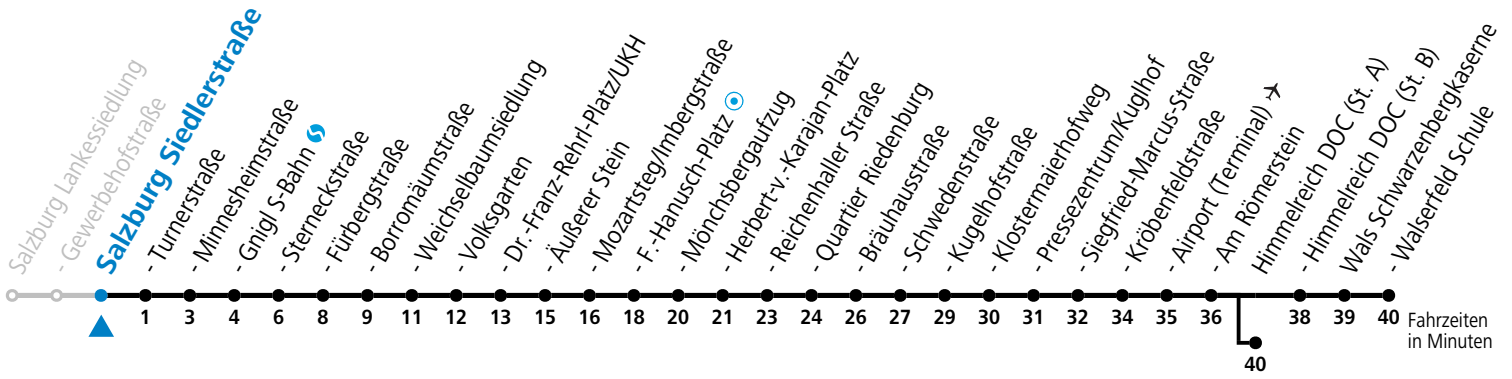

10 Sam - Volksgarten - Zentrum - Salzburg Airport - Himmelreich - Walsersfeld

Reduzierter Jahresfahrplan

gültig von 23.10. bis 10.12.2022.

Alle Angaben ohne Gewähr.

Montag bis Freitag					Samstag					Sonn- und Feiertag		
6	18	33	48		6	32_b	52_b			7	13	43
7	03	18	33	48_b	7	12_b	32_b	52_b		8	13	43
8	03_b	18_b	33_b	48_b	8	03_b	18_b	33_b	48_b	9	13	43
9	03_b	18_b	33_b	48_b	9	03_b	18_b	33_b	48_b	10	12	42
10	03_b	18_b	33_b	48	10	03_b	18_b	33_b	48_b	11	12	42
11	03	18	33	48	11	03_b	18_b	33_b	48_b	12	12	42
12	03	18	33_b	48_b	12	03_b	18_b	33_b	48_b	13	12	42
13	03_b	18_b	33_b	48_b	13	03_b	18_b	33_b	48_b	14	12	42
14	03_b	18_b	33_b	48_b	14	03_b	18_b	33_b	48_b	15	12	42
15	03	18	33	48	15	03_b	18_b	33_b	48_b	16	12	42
16	03	18	33	48	16	03_b	18_b	33_b	48_b	17	12	42
17	03	18	33	48	17	03_b	18_b	42	52_a^c	18	12	42
18	03	18	33	48	18	02_a^c	12	42	57_a^c	19	12	42
19	03	18_a^c	32_a^c	42	19	12	42			20	12	42
20	12	42			20	12	42			21	12	42
21	12	42			21	12	42			22	12_a^c	42_a^c
22	12	42_a^c			22	12	42			23	12_a^c	
23	12_a^c				23	12_a^c						

a = bis Salzburg Volksgarten   b = bis Himmelreich DOC (St. A)   c = verkehrt weiter bis Polizeidirektion/Betriebshof

* NACHTSTERN: Freitag, sowie vor Sonn-/Feiertag ab ca. 22:00 Uhr - Verkehr nach Samstag-Fahrplan Am 08.12., 24.12. und 31.12. bitte Sonderfahrpläne beachten!

Ferien im Bundesland Salzburg: 24.12.2021 bis 09.01.2022, 14. bis 20.02., 09. bis 18.04., 09.07. bis 11.09., 24.09. und 26.10. bis 02.11.2022 (Vorbehaltlich Änderungen durch die Schulbehörde)

Aufgabenträgerschaft / Betreiber: Salzburg AG, Verkehr, Plainstraße 70, 5020 Salzburg, Tel.: +43 (0)800 220 050