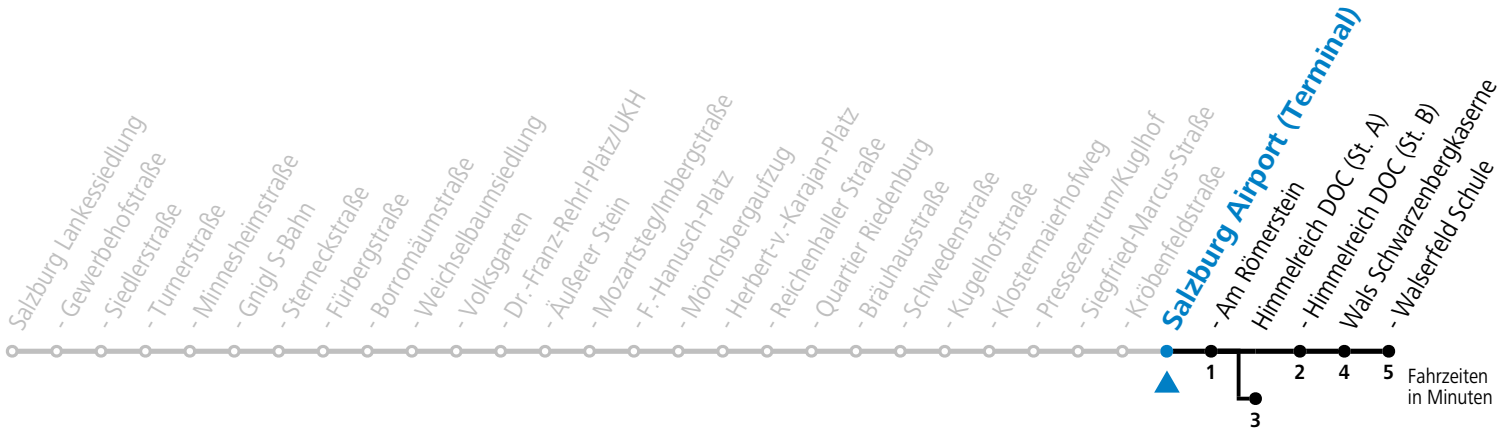

Aufgabenträgerschaft / Betreiber: Salzburg AG, Verkehr, Plainstraße 70, 5020 Salzburg, Tel.: +43 (0)800 220 050

10 Sam - Volksgarten - Zentrum - Salzburg Airport - Himmelreich - Walsertal Reduzierter Jahresfahrplan