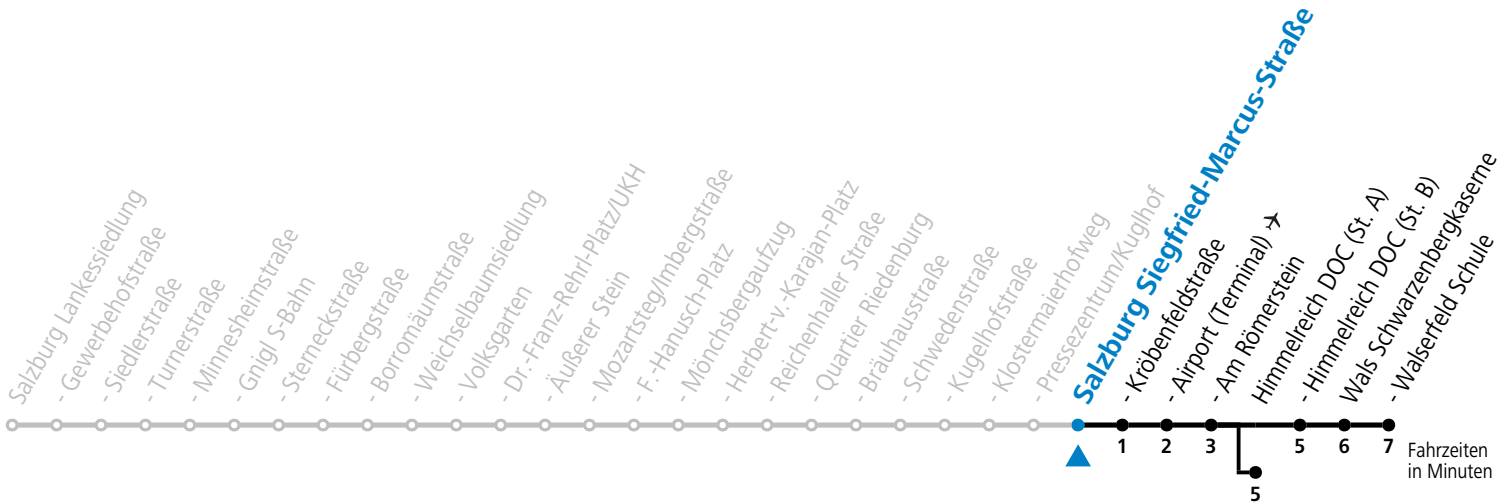

10 Sam - Volksgarten - Zentrum - Salzburg Airport - Himmelreich - Walsertal Reduzierter Jahresfahrplan

gültig von 23.10. bis 10.12.2022.

Alle Angaben ohne Gewähr.

Montag bis Freitag					Samstag			Sonn- und Feiertag					
5	51_a				6	01_a	21_a	41_a	6	42			
6	06_a	21_a	27_a	36	53	7	01_a	21_a	41_a	7	12	42	
7	08	23	38	53	8	01_a	11_a	21_a	38_a	53_a	8	12	42
8	08	23_a	38_a	53_a	9	08_a	23_a	38_a	53_a	9	12	42	
9	08_a	23_a	38_a	53_a	10	08_a	23_a	38_a	53_a	10	12	41	
10	08_a	23_a	38_a	53_a	11	08_a	23_a	38_a	53_a	11	11	41	
11	08_a	23	38	53	12	08_a	23_a	38_a	53_a	12	11	41	
12	08	23	38	53	13	08_a	23_a	38_a	53_a	13	11	41	
13	08_a	23_a	38_a	53_a	14	08_a	23_a	38_a	53_a	14	11	41	
14	08_a	23_a	38_a	53_a	15	08_a	23_a	38_a	53_a	15	11	41	
15	08_a	23_a	38	53	16	08_a	23_a	38_a	53_a	16	11	41	
16	08	23	38	53	17	08_a	23_a	38_a	53_a	17	11	41	
17	08	23	38	53	18	08_a	23_a	38_a	53_a	18	11	41	
18	08	23	38	53	19	11	41		19	11	41		
19	08	23	38		20	11	41		20	11	41		
20	11	41			21	11	41		21	11	41		
21	11	41			22	11	41		22	11			
22	11	41			23	11	26	56					
					0	26	56						

a = bis Himmelreich DOC (St. A)

* NACHTSTERN: Freitag, sowie vor Sonn-/Feiertag ab ca. 22:00 Uhr - Verkehr nach Samstag-Fahrplan Am 08.12., 24.12. und 31.12. bitte Sonderfahrpläne beachten!

Ferien im Bundesland Salzburg: 24.12.2021 bis 09.01.2022, 14. bis 20.02., 09. bis 18.04., 09.07. bis 11.09., 24.09. und 26.10. bis 02.11.2022 (Vorbehaltlich Änderungen durch die Schulbehörde)

Aufgabenträgerschaft / Betreiber: Salzburg AG, Verkehr, Plainstraße 70, 5020 Salzburg, Tel.: +43 (0)800 220 050