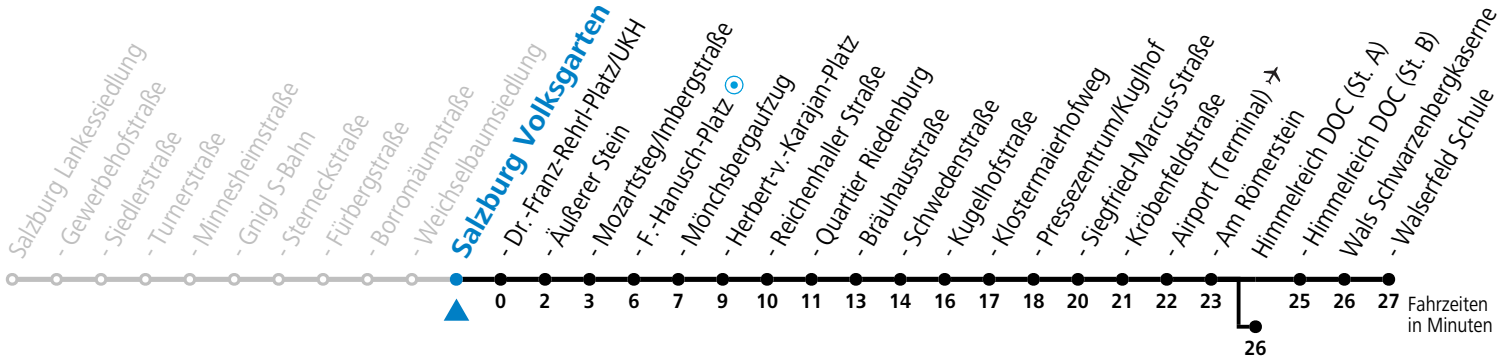

10 Sam - Volksgarten - Zentrum - Salzburg Airport - Himmelreich - Walsertal Reduzierter Jahresfahrplan

gültig von 23.10. bis 10.12.2022.

Alle Angaben ohne Gewähr.

Montag bis Freitag	Samstag	Sonn- und Feiertag
6 32 47	6 43_a	
7 02 17 32 47	7 03_a 23_a 43_a	7 24 54
8 02_a 17_a 32_a 47_a	8 03_a 17_a 32_a 47_a	8 24 54
9 02_a 17_a 32_a 47_a	9 02_a 17_a 32_a 47_a	9 24 54
10 02_a 17_a 32_a 47_a	10 02_a 17_a 32_a 47_a	10 23 53
11 02 17 32 47	11 02_a 17_a 32_a 47_a	11 23 53
12 02 17 32 47_a	12 02_a 17_a 32_a 47_a	12 23 53
13 02_a 17_a 32_a 47_a	13 02_a 17_a 32_a 47_a	13 23 53
14 02_a 17_a 32_a 47_a	14 02_a 17_a 32_a 47_a	14 23 53
15 02_a 17 32 47	15 02_a 17_a 32_a 47_a	15 23 53
16 02 17 32 47	16 02_a 17_a 32_a 47_a	16 23 53
17 02 17 32 47	17 02_a 17_a 32_a 53	17 23 53
18 02 17 32 47	18 23 53	18 23 53
19 02 17 53	19 23 53	19 23 53
20 23 53	20 23 53	20 23 53
21 23 53	21 23 53	21 23 53
22 23	22 23 53	

a = bis Himmelreich DOC (St. A)

* NACHTSTERN: Freitag, sowie vor Sonn-/Feiertag ab ca. 22:00 Uhr - Verkehr nach Samstag-Fahrplan Am 08.12., 24.12. und 31.12. bitte Sonderfahrpläne beachten!

Ferien im Bundesland Salzburg: 24.12.2021 bis 09.01.2022, 14. bis 20.02., 09. bis 18.04., 09.07. bis 11.09., 24.09. und 26.10. bis 02.11.2022 (Vorbehaltlich Änderungen durch die Schulbehörde)

Aufgabenträgerschaft / Betreiber: Salzburg AG, Verkehr, Plainstraße 70, 5020 Salzburg, Tel.: +43 (0)800 220 050