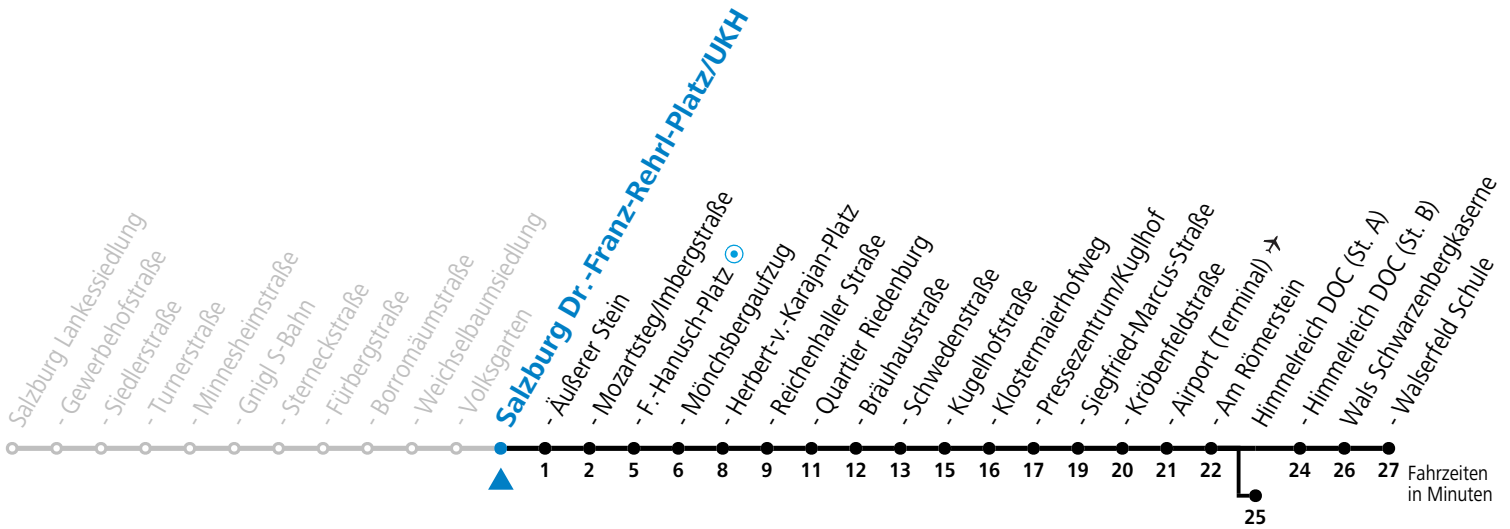

gültig von 23.10. bis 10.12.2022.

Alle Angaben ohne Gewähr.

Montag bis Freitag					Samstag				Sonn- und Feiertag			
6	33	48			6	43_a			7	24	54	
7	03	18	33	48	7	03_a	23_a	43_a	8	24	54	
8	03_a	18_a	33_a	48_a	8	03_a	18_a	33_a	48_a	9	24	54
9	03_a	18_a	33_a	48_a	9	03_a	18_a	33_a	48_a	10	23	53
10	03_a	18_a	33_a	48_a	10	03_a	18_a	33_a	48_a	11	23	53
11	03	18	33	48	11	03_a	18_a	33_a	48_a	12	23	53
12	03	18	33	48_a	12	03_a	18_a	33_a	48_a	13	23	53
13	03_a	18_a	33_a	48_a	13	03_a	18_a	33_a	48_a	14	23	53
14	03_a	18_a	33_a	48_a	14	03_a	18_a	33_a	48_a	15	23	53
15	03_a	18	33	48	15	03_a	18_a	33_a	48_a	16	23	53
16	03	18	33	48	16	03_a	18_a	33_a	48_a	17	23	53
17	03	18	33	48	17	03_a	18_a	33_a	53	18	23	53
18	03	18	33	48	18	23	53	19	23	53		
19	03	18	53	19	23	53	20	23	53			
20	23	53	20	23	53	21	23	53				
21	23	53	21	23	53	22	23	53				
22	23	22	23	53								

a = bis Himmelreich DOC (St. A)

* NACHTSTERN: Freitag, sowie vor Sonn-/Feiertag ab ca. 22:00 Uhr - Verkehr nach Samstag-Fahrplan Am 08.12., 24.12. und 31.12. bitte Sonderfahrpläne beachten!

Ferien im Bundesland Salzburg: 24.12.2021 bis 09.01.2022, 14. bis 20.02., 09. bis 18.04., 09.07. bis 11.09., 24.09. und 26.10. bis 02.11.2022 (Vorbehaltlich Änderungen durch die Schulbehörde)

Aufgabenträgerschaft / Betreiber: Salzburg AG, Verkehr, Plainstraße 70, 5020 Salzburg, Tel.: +43 (0)800 220 050