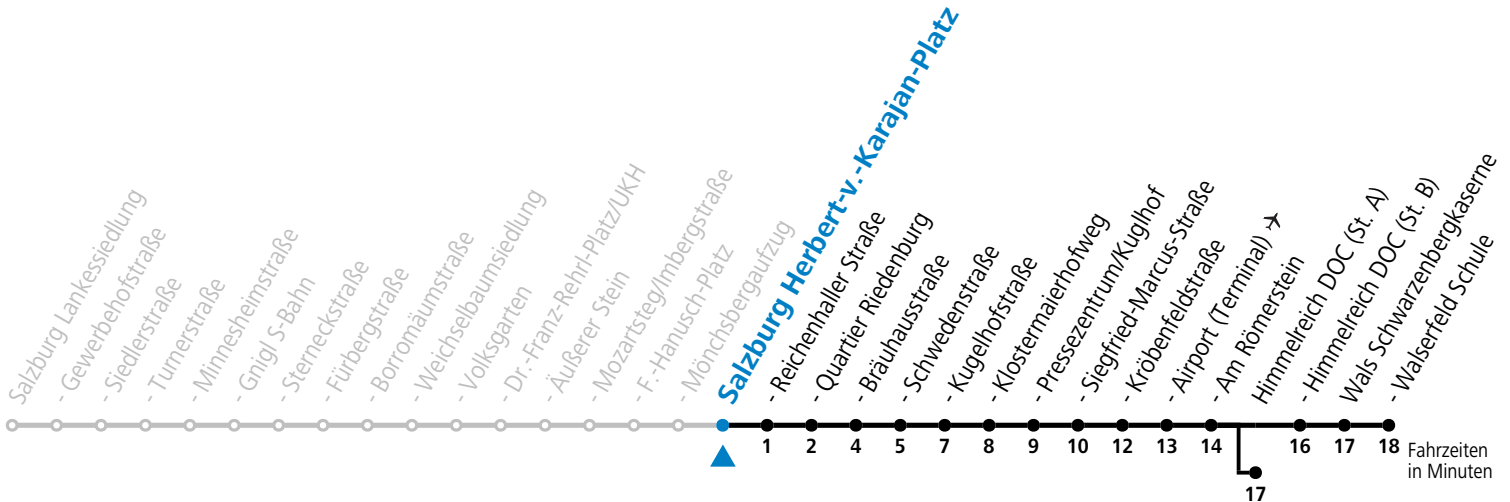

10 Sam - Volksgarten - Zentrum - Salzburg Airport - Himmelreich - Walserfeld Reduzierter Jahresfahrplan

gültig von 23.10. bis 10.12.2022.

Alle Angaben ohne Gewähr.

Montag bis Freitag					Samstag					Sonn- und Feiertag		
5	41_a	56_a			5	52_a				6	33	
6	11_a	18_a	26	41 56	6	12_a	32_a	52_a		7	03	33
7	11	26	41	56	7	12_a	32_a	52_a		8	03	33
8	11_a	26_a	41_a	56_a	8	02_a	12_a	26_a	41_a 56_a	9	03	33
9	11_a	26_a	41_a	56_a	9	11_a	26_a	41_a	56_a	10	03	32
10	11_a	26_a	41_a	56_a	10	11_a	26_a	41_a	56_a	11	02	32
11	11	26	41	56	11	11_a	26_a	41_a	56_a	12	02	32
12	11	26	41	56_a	12	11_a	26_a	41_a	56_a	13	02	32
13	11_a	26_a	41_a	56_a	13	11_a	26_a	41_a	56_a	14	02	32
14	11_a	26_a	41_a	56_a	14	11_a	26_a	41_a	56_a	15	02	32
15	11_a	26	41	56	15	11_a	26_a	41_a	56_a	16	02	32
16	11	26	41	56	16	11_a	26_a	41_a	56_a	17	02	32
17	11	26	41	56	17	11_a	26_a	41_a		18	02	32
18	11	26	41	56	18	02	32			19	02	32
19	11	26			19	02	32			20	02	32
20	02	32			20	02	32			21	02	32
21	02	32			21	02	32			22	02	
22	02	32			22	02	32					
					23	02	17	47				
					0	17	47					

a = bis Himmelreich DOC (St. A)

* NACHTSTERN: Freitag, sowie vor Sonn-/Feiertag ab ca. 22:00 Uhr - Verkehr nach Samstag-Fahrplan Am 08.12., 24.12. und 31.12. bitte Sonderfahrpläne beachten!

Ferien im Bundesland Salzburg: 24.12.2021 bis 09.01.2022, 14. bis 20.02., 09. bis 18.04., 09.07. bis 11.09., 24.09. und 26.10. bis 02.11.2022 (Vorbehaltlich Änderungen durch die Schulbehörde)

Aufgabenträgerschaft / Betreiber: Salzburg AG, Verkehr, Plainstraße 70, 5020 Salzburg, Tel.: +43 (0)800 220 050