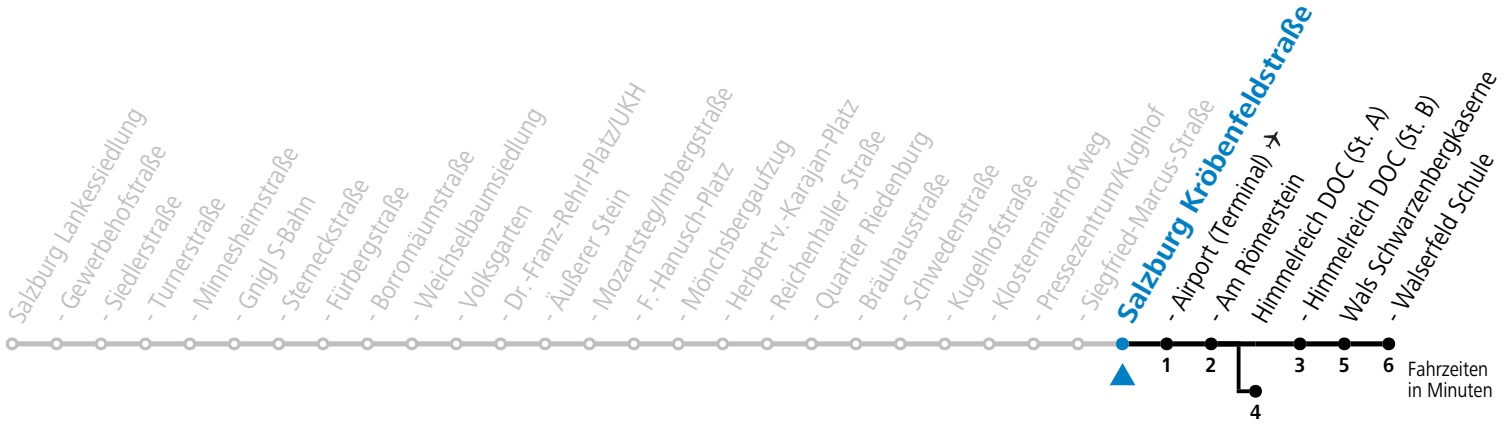

Aufgabenträgerschaft / Betreiber: Salzburg AG, Verkehr, Plainstraße 70, 5020 Salzburg, Tel.: +43 (0)800 220 050

10 Sam - Volksgarten - Zentrum - Salzburg Airport - Himmelreich - Walsersfeld Reduzierter Jahresfahrplan