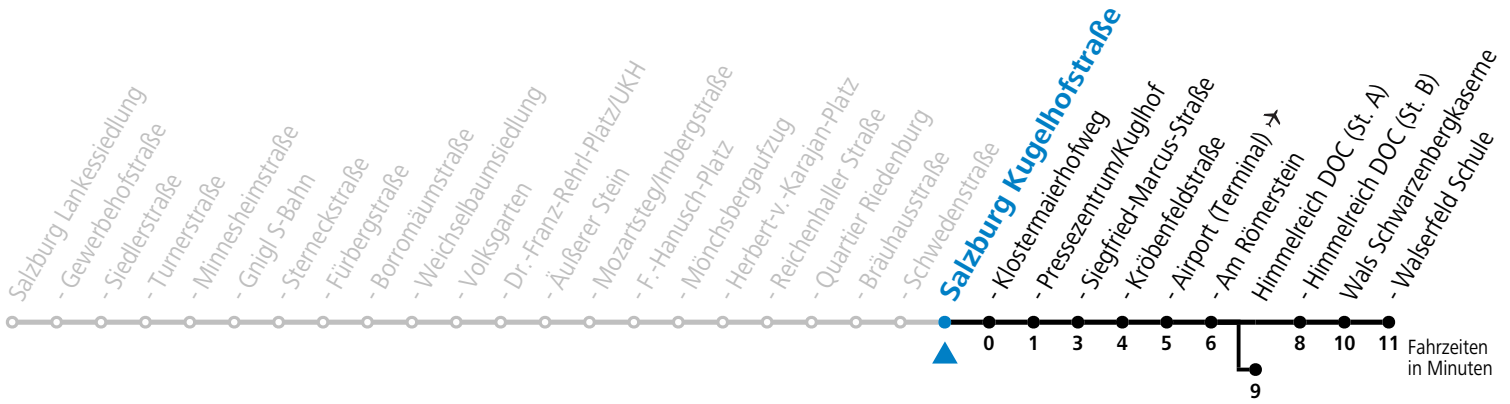

10 Sam - Volksgarten - Zentrum - Salzburg Airport - Himmelreich - Walsertal Reduzierter Jahresfahrplan

gültig von 23.10. bis 10.12.2022.

Alle Angaben ohne Gewähr.

Montag bis Freitag					Samstag					Sonn- und Feiertag		
5	48_a				5	58_a				6	39	
6	03_a 18_a 24_a 33 49				6	18_a 38_a 58_a				7	09 39	
7	04 19 34 49				7	18_a 38_a 58_a				8	09 39	
8	04 19_a 34_a 49_a				8	08_a 18_a 34_a 49_a				9	09 39	
9	04_a 19_a 34_a 49_a				9	04_a 19_a 34_a 49_a				10	09 38	
10	04_a 19_a 34_a 49_a				10	04_a 19_a 34_a 49_a				11	08 38	
11	04_a 19 34 49				11	04_a 19_a 34_a 49_a				12	08 38	
12	04 19 34 49				12	04_a 19_a 34_a 49_a				13	08 38	
13	04_a 19_a 34_a 49_a				13	04_a 19_a 34_a 49_a				14	08 38	
14	04_a 19_a 34_a 49_a				14	04_a 19_a 34_a 49_a				15	08 38	
15	04_a 19_a 34 49				15	04_a 19_a 34_a 49_a				16	08 38	
16	04 19 34 49				16	04_a 19_a 34_a 49_a				17	08 38	
17	04 19 34 49				17	04_a 19_a 34_a 49_a				18	08 38	
18	04 19 34 49				18	08 38				19	08 38	
19	04 19 34				19	08 38				20	08 38	
20	08 38				20	08 38				21	08 38	
21	08 38				21	08 38				22	08	
22	08 38				22	08 38				23	08 24 54	
					23	08 24 54				0	24 54	
					0	24 54						

a = bis Himmelreich DOC (St. A)

* NACHTSTERN: Freitag, sowie vor Sonn-/Feiertag ab ca. 22:00 Uhr - Verkehr nach Samstag-Fahrplan Am 08.12., 24.12. und 31.12. bitte Sonderfahrpläne beachten!

Ferien im Bundesland Salzburg: 24.12.2021 bis 09.01.2022, 14. bis 20.02., 09. bis 18.04., 09.07. bis 11.09., 24.09. und 26.10. bis 02.11.2022 (Vorbehaltlich Änderungen durch die Schulbehörde)

Aufgabenträgerschaft / Betreiber: Salzburg AG, Verkehr, Plainstraße 70, 5020 Salzburg, Tel.: +43 (0)800 220 050