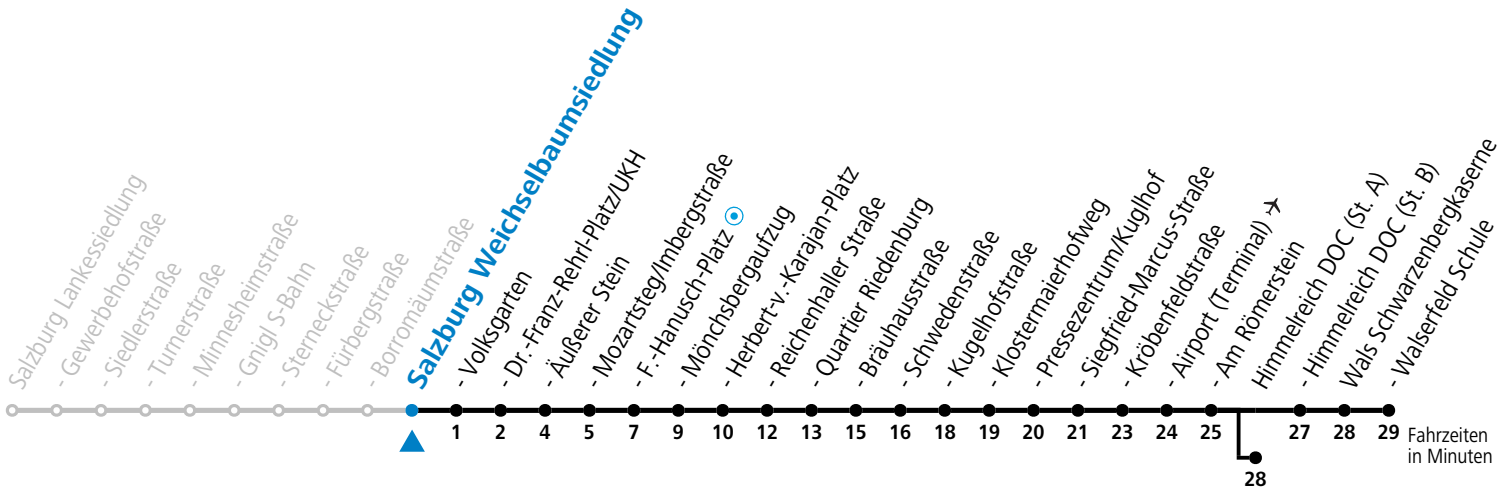

10 Sam - Volksgarten - Zentrum - Salzburg Airport - Himmelreich - Walserfeld Reduzierter Jahresfahrplan

gültig von 23.10. bis 10.12.2022.

Alle Angaben ohne Gewähr.

Montag bis Freitag				Samstag				Sonn- und Feiertag			
6	30	45		6	41_b			7	22	52	
7	00	15	30 45	7	01_b 21_b 41_b			8	22	52	
8	00_b	15_b	30_b 45_b	8	01_b 15_b 30_b 45_b			9	22	52	
9	00_b	15_b	30_b 45_b	9	00_b 15_b 30_b 45_b			10	21	51	
10	00_b	15_b	30_b 45_b	10	00_b 15_b 30_b 45_b			11	21	51	
11	00	15	30 45	11	00_b 15_b 30_b 45_b			12	21	51	
12	00	15	30 45_b	12	00_b 15_b 30_b 45_b			13	21	51	
13	00_b	15_b	30_b 45_b	13	00_b 15_b 30_b 45_b			14	21	51	
14	00_b	15_b	30_b 45_b	14	00_b 15_b 30_b 45_b			15	21	51	
15	00_b	15	30 45	15	00_b 15_b 30_b 45_b			16	21	51	
16	00	15	30 45	16	00_b 15_b 30_b 45_b			17	21	51	
17	00	15	30 45	17	00_b 15_b 30_b 51			18	21	51	
18	00	15	30 45	18	01_a^c 11_a^c 21 51			19	21	51	
19	00	15	27_a^c 41_a^c 51	19	06_a^c 21 51			20	21	51	
20	21	51		20	21 51			21	21	51	
21	21	51		21	21 51			22	21_a^c 51_a^c		
22	21	51_a^c		22	21 51			23	21_a^c		
23	21_a^c			23	21_a^c						

a = bis Salzburg Volksgarten   b = bis Himmelreich DOC (St. A)   c = verkehrt weiter bis Polizeidirektion/Betriebshof

* NACHTSTERN: Freitag, sowie vor Sonn-/Feiertag ab ca. 22:00 Uhr - Verkehr nach Samstag-Fahrplan Am 08.12., 24.12. und 31.12. bitte Sonderfahrpläne beachten!

Ferien im Bundesland Salzburg: 24.12.2021 bis 09.01.2022, 14. bis 20.02., 09. bis 18.04., 09.07. bis 11.09., 24.09. und 26.10. bis 02.11.2022 (Vorbehaltlich Änderungen durch die Schulbehörde)

Aufgabenträgerschaft / Betreiber: Salzburg AG, Verkehr, Plainstraße 70, 5020 Salzburg, Tel.: +43 (0)800 220 050