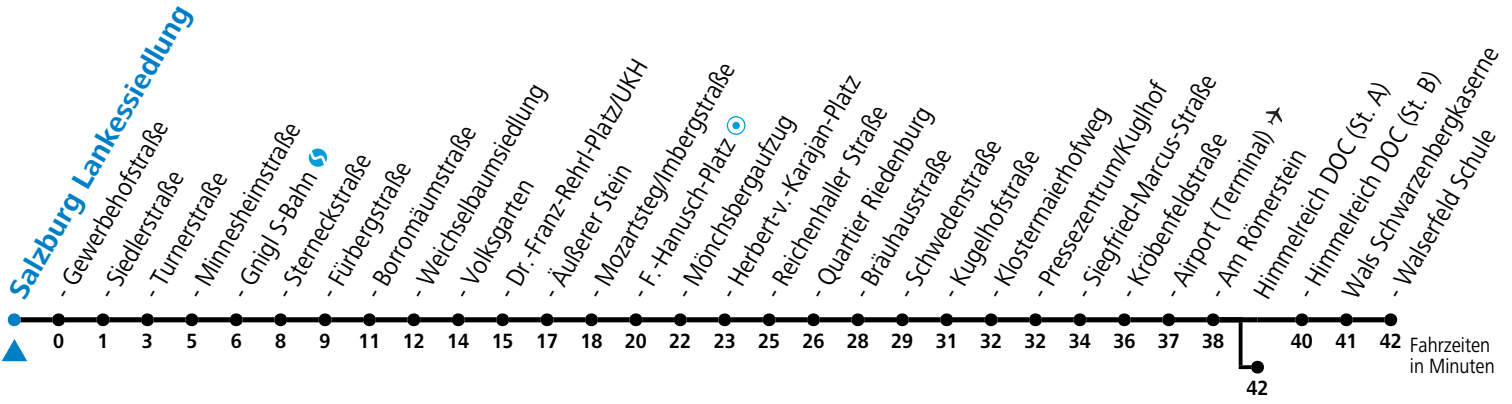

10 Sam - Volksgarten - Zentrum - Salzburg Airport - Himmelreich - Walsersfeld Reduzierter Jahresfahrplan

gültig von 23.10. bis 10.12.2022.

Alle Angaben ohne Gewähr.

Montag bis Freitag	Samstag	Sonn- und Feiertag
6 16 31 46	6 30 _b 50 _b	
7 01 16 31 46 _b	7 10 _b 30 _b 50 _b	7 11 41
8 01 _b 16 _b 31 _b 46 _b	8 01 _b 16 _b 31 _b 46 _b	8 11 41
9 01 _b 16 _b 31 _b 46 _b	9 01 _b 16 _b 31 _b 46 _b	9 11 41
10 01 _b 16 _b 31 _b 46	10 01 _b 16 _b 31 _b 46 _b	10 10 40
11 01 16 31 46	11 01 _b 16 _b 31 _b 46 _b	11 10 40
12 01 16 31 _b 46 _b	12 01 _b 16 _b 31 _b 46 _b	12 10 40
13 01 _b 16 _b 31 _b 46 _b	13 01 _b 16 _b 31 _b 46 _b	13 10 40
14 01 _b 16 _b 31 _b 46 _b	14 01 _b 16 _b 31 _b 46 _b	14 10 40
15 01 16 31 46	15 01 _b 16 _b 31 _b 46 _b	15 10 40
16 01 16 31 46	16 01 _b 16 _b 31 _b 46 _b	16 10 40
17 01 16 31 46	17 01 _b 16 _b 40 50 _a ^c	17 10 40
18 01 16 31 46	18 00 _a ^c 10 40 55 _a ^c	18 10 40
19 01 16 _a ^c 30 _a ^c 40	19 10 40	19 10 40
20 10 40	20 10 40	20 10 40
21 10 40	21 10 40	21 10 40
22 10 40 _a ^c	22 10 40	22 10 _a ^c 40 _a ^c
23 10 _a ^c	23 10 _a ^c	23 10 _a ^c

a = bis Salzburg Volksgarten b = bis Himmelreich DOC (St. A) c = verkehrt weiter bis Polizeidirektion/Betriebshof

*** NACHTSTERN: Freitag, sowie vor Sonn-/Feiertag ab ca. 22:00 Uhr - Verkehr nach Samstag-Fahrplan Am 08.12., 24.12. und 31.12. bitte Sonderfahrpläne beachten!**