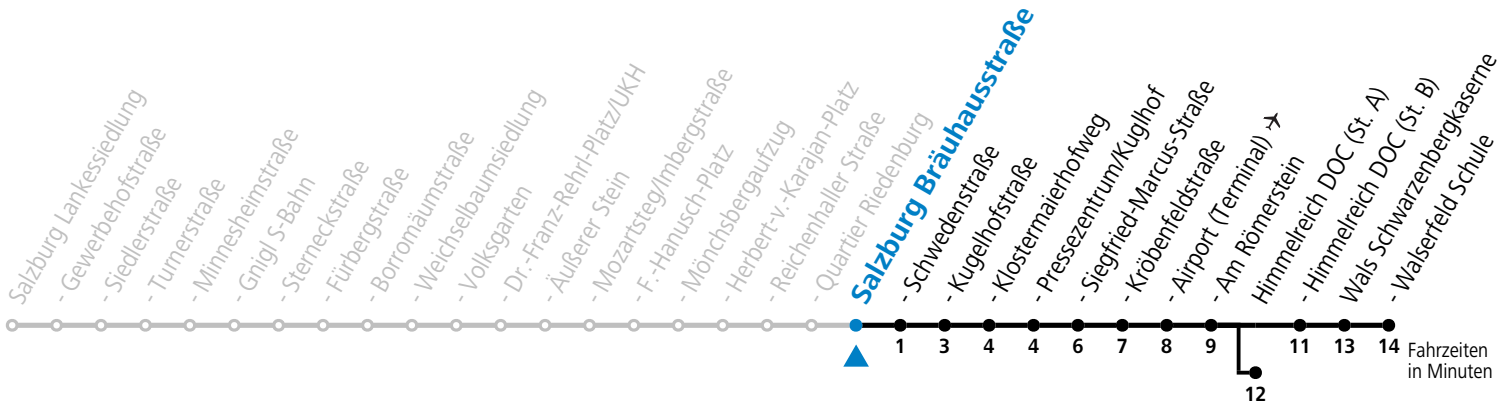

10 Sam - Volksgarten - Zentrum - Salzburg Airport - Himmelreich - Walserfeld Reduzierter Jahresfahrplan

gültig von 23.10. bis 10.12.2022.

Alle Angaben ohne Gewähr.

Montag bis Freitag		Samstag		Sonn- und Feiertag	
5	45_a	5	56_a	6	37
6	00_a 15_a 22_a 30 46	6	16_a 36_a 56_a	7	07 37
7	01 16 31 46	7	16_a 36_a 56_a	8	07 37
8	01 16_a 31_a 46_a	8	06_a 16_a 31_a 46_a	9	07 37
9	01_a 16_a 31_a 46_a	9	01_a 16_a 31_a 46_a	10	07 36
10	01_a 16_a 31_a 46_a	10	01_a 16_a 31_a 46_a	11	06 36
11	01_a 16 31 46	11	01_a 16_a 31_a 46_a	12	06 36
12	01 16 31 46	12	01_a 16_a 31_a 46_a	13	06 36
13	01_a 16_a 31_a 46_a	13	01_a 16_a 31_a 46_a	14	06 36
14	01_a 16_a 31_a 46_a	14	01_a 16_a 31_a 46_a	15	06 36
15	01_a 16_a 31 46	15	01_a 16_a 31_a 46_a	16	06 36
16	01 16 31 46	16	01_a 16_a 31_a 46_a	17	06 36
17	01 16 31 46	17	01_a 16_a 31_a 46_a	18	06 36
18	01 16 31 46	18	06 36	19	06 36
19	01 16 31	19	06 36	20	06 36
20	06 36	20	06 36	21	06 36
21	06 36	21	06 36	22	06
22	06 36	22	06 36		
		23	06 21 51		
		0	21 51		

a = bis Himmelreich DOC (St. A)

* NACHTSTERN: Freitag, sowie vor Sonn-/Feiertag ab ca. 22:00 Uhr - Verkehr nach Samstag-Fahrplan Am 08.12., 24.12. und 31.12. bitte Sonderfahrpläne beachten!

Ferien im Bundesland Salzburg: 24.12.2021 bis 09.01.2022, 14. bis 20.02., 09. bis 18.04., 09.07. bis 11.09., 24.09. und 26.10. bis 02.11.2022 (Vorbehaltlich Änderungen durch die Schulbehörde)

Aufgabenträgerschaft / Betreiber: Salzburg AG, Verkehr, Plainstraße 70, 5020 Salzburg, Tel.: +43 (0)800 220 050