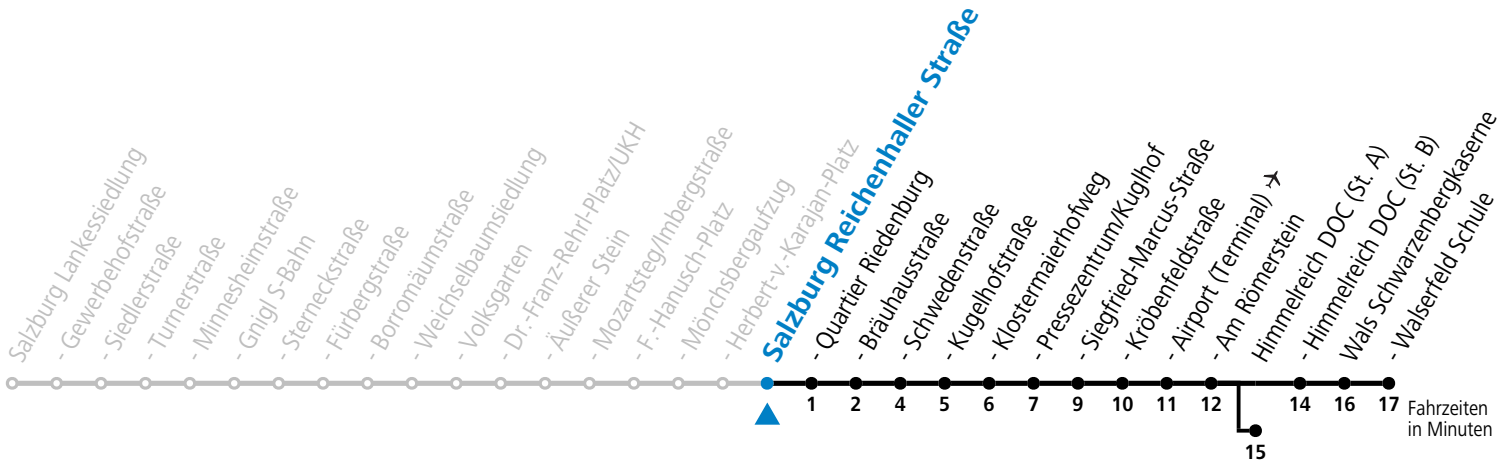

10 Sam - Volksgarten - Zentrum - Salzburg Airport - Himmelreich - Walsersfeld Reduzierter Jahresfahrplan

gültig von 23.10. bis 10.12.2022.

Alle Angaben ohne Gewähr.

Montag bis Freitag				Samstag				Sonn- und Feiertag		
5	43_a	58_a		5	53_a			6	34	
6	13_a	19_a	28 43 58	6	13_a	33_a	53_a	7	04	34
7	13	28	43 58	7	13_a	33_a	53_a	8	04	34
8	13_a	28_a	43_a 58_a	8	03_a	13_a	28_a 43_a 58_a	9	04	34
9	13_a	28_a	43_a 58_a	9	13_a	28_a	43_a 58_a	10	04	33
10	13_a	28_a	43_a 58_a	10	13_a	28_a	43_a 58_a	11	03	33
11	13	28	43 58	11	13_a	28_a	43_a 58_a	12	03	33
12	13	28	43 58_a	12	13_a	28_a	43_a 58_a	13	03	33
13	13_a	28_a	43_a 58_a	13	13_a	28_a	43_a 58_a	14	03	33
14	13_a	28_a	43_a 58_a	14	13_a	28_a	43_a 58_a	15	03	33
15	13_a	28	43 58	15	13_a	28_a	43_a 58_a	16	03	33
16	13	28	43 58	16	13_a	28_a	43_a 58_a	17	03	33
17	13	28	43 58	17	13_a	28_a	43_a	18	03	33
18	13	28	43 58	18	03	33		19	03	33
19	13	28		19	03	33		20	03	33
20	03	33		20	03	33		21	03	33
21	03	33		21	03	33		22	03	
22	03	33		22	03	33				
				23	03	19	49			
				0	19	49				

a = bis Himmelreich DOC (St. A)

* NACHTSTERN: Freitag, sowie vor Sonn-/Feiertag ab ca. 22:00 Uhr - Verkehr nach Samstag-Fahrplan Am 08.12., 24.12. und 31.12. bitte Sonderfahrpläne beachten!

Ferien im Bundesland Salzburg: 24.12.2021 bis 09.01.2022, 14. bis 20.02., 09. bis 18.04., 09.07. bis 11.09., 24.09. und 26.10. bis 02.11.2022 (Vorbehaltlich Änderungen durch die Schulbehörde)

Aufgabenträgerschaft / Betreiber: Salzburg AG, Verkehr, Plainstraße 70, 5020 Salzburg, Tel.: +43 (0)800 220 050