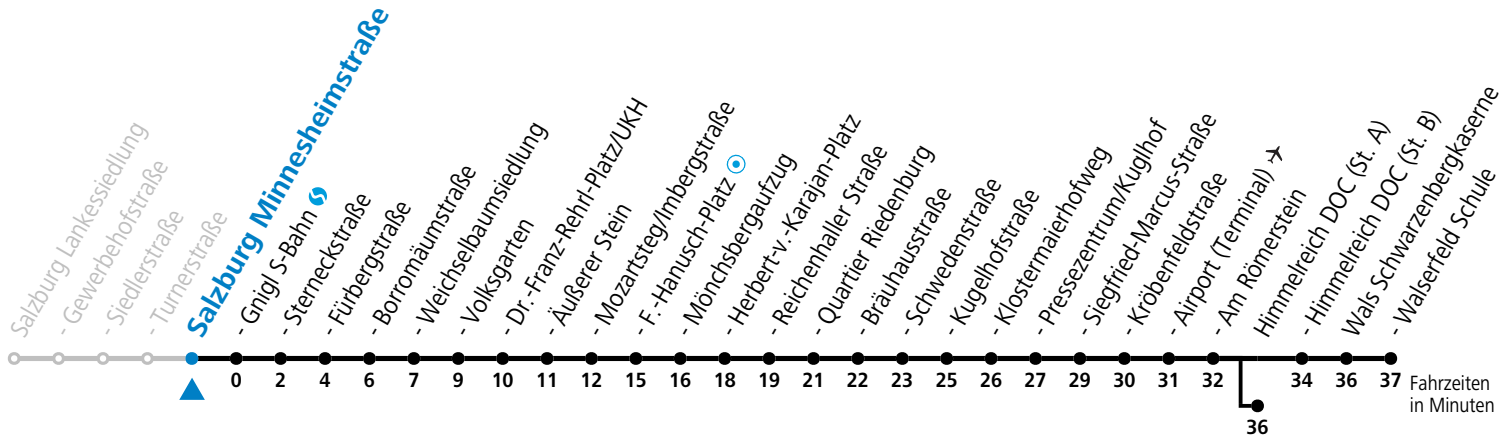

10 Sam - Volksgarten - Zentrum - Salzburg Airport - Himmelreich - Walsersfeld Reduzierter Jahresfahrplan

gültig von 23.10. bis 10.12.2022.

Alle Angaben ohne Gewähr.

Montag bis Freitag	Samstag	Sonn- und Feiertag
6 22 37 52	6 35_b 55_b	
7 07 22 37 52_b	7 15_b 35_b 55_b	7 16 46
8 07_b 22_b 37_b 52_b	8 07_b 22_b 37_b 52_b	8 16 46
9 07_b 22_b 37_b 52_b	9 07_b 22_b 37_b 52_b	9 16 46
10 07_b 22_b 37_b 52	10 07_b 22_b 37_b 52_b	10 15 45
11 07 22 37 52	11 07_b 22_b 37_b 52_b	11 15 45
12 07 22 37_b 52_b	12 07_b 22_b 37_b 52_b	12 15 45
13 07_b 22_b 37_b 52_b	13 07_b 22_b 37_b 52_b	13 15 45
14 07_b 22_b 37_b 52_b	14 07_b 22_b 37_b 52_b	14 15 45
15 07 22 37 52	15 07_b 22_b 37_b 52_b	15 15 45
16 07 22 37 52	16 07_b 22_b 37_b 52_b	16 15 45
17 07 22 37 52	17 07_b 22_b 45 55_a^c	17 15 45
18 07 22 37 52	18 05_a^c 15 45	18 15 45
19 07 21_a^c 35_a^c 45	19 00_a^c 15 45	19 15 45
20 15 45	20 15 45	20 15 45
21 15 45	21 15 45	21 15 45
22 15 45_a^c	22 15 45	22 15_a^c 45_a^c
23 15_a^c	23 15_a^c	23 15_a^c

a = bis Salzburg Volksgarten   b = bis Himmelreich DOC (St. A)   c = verkehrt weiter bis Polizeidirektion/Betriebshof

* NACHTSTERN: Freitag, sowie vor Sonn-/Feiertag ab ca. 22:00 Uhr - Verkehr nach Samstag-Fahrplan Am 08.12., 24.12. und 31.12. bitte Sonderfahrpläne beachten!

Ferien im Bundesland Salzburg: 24.12.2021 bis 09.01.2022, 14. bis 20.02., 09. bis 18.04., 09.07. bis 11.09., 24.09. und 26.10. bis 02.11.2022 (Vorbehaltlich Änderungen durch die Schulbehörde)

Aufgabenträgerschaft / Betreiber: Salzburg AG, Verkehr, Plainstraße 70, 5020 Salzburg, Tel.: +43 (0)800 220 050