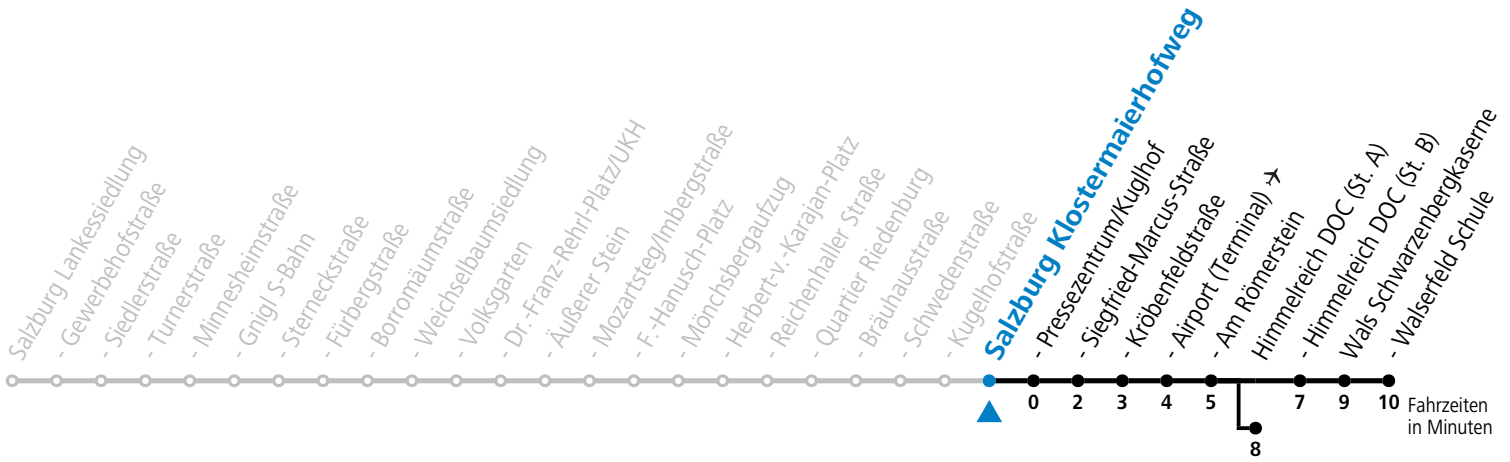

gültig von 11.12.2022 bis 09.12.2023.

Alle Angaben ohne Gewähr.

Montag bis Freitag, Schultag		Montag bis Freitag, schulfrei		Samstag		Sonn- und Feiertag	
5	39_a 59_a	5	39_a 59_a	5	59_a		
6	19_a 29_a 39 55	6	19_a 29_a 39_a 55_a	6	19_a 39_a 59_a	6	40
7	05 20 35 50	7	05_a 20_a 35_a 50_a	7	19_a 39_a 59_a	7	10 40
8	05 20_a 35_a 50_a	8	05_a 20_a 35_a 50_a	8	09_a 19_a 35_a 50_a	8	10 40
9	05_a 20_a 35_a 50_a	9	05_a 20_a 35_a 50_a	9	05_a 20_a 35_a 50_a	9	10 40
10	05_a 20_a 35_a 50_a	10	05_a 20_a 35_a 50_a	10	05_a 20_a 35_a 50_a	10	10 39
11	05_a 20_a 35_a 50	11	05_a 20_a 35_a 50_a	11	05_a 20_a 35_a 50_a	11	09 39
12	05 20 35 50	12	05_a 20_a 35_a 50_a	12	05_a 20_a 35_a 50_a	12	09 39
13	05_a 20_a 35_a 50_a	13	05_a 20_a 35_a 50_a	13	05_a 20_a 35_a 50_a	13	09 39
14	05_a 20_a 35 50	14	05_a 20_a 35_a 50_a	14	05_a 20_a 35_a 50_a	14	09 39
15	05 20 35 50	15	05_a 20_a 35_a 50_a	15	05_a 20_a 35_a 50_a	15	09 39
16	05 20 35 50	16	05_a 20_a 35_a 50_a	16	05_a 20_a 35_a 50_a	16	09 39
17	05 20 35 50	17	05_a 20_a 35_a 50_a	17	05_a 20_a 35_a 50_a	17	09 39
18	05 20 35 50	18	05_a 20_a 35_a 50_a	18	09 39	18	09 39
19	05 20 39	19	05_a 20_a 39	19	09 39	19	09 39
20	09 39	20	09 39	20	09 39	20	09 39
21	09 39	21	09 39	21	09 39	21	09 39
22	09	22	09	22	09 39	22	09
				23	09 24 54		
				0	24 54		

a = bis Himmelreich DOC (St. A)

* NACHTSTERN: Freitag, sowie vor Sonn-/Feiertag ab ca. 22:00 Uhr - Verkehr nach Samstag-Fahrplan Am 08.12., 24.12. und 31.12. bitte Sonderfahrpläne beachten!

Ferien im Bundesland Salzburg: 24.12.2022 bis 06.01.2023, 13. bis 19.02., 01. bis 10.04., 08.07. bis 10.09., 24.09. und 26.10. bis 02.11.2023 (Vorbehaltlich Änderungen durch die Schulbehörde)

Aufgabenträgerschaft / Betreiber: Salzburg AG, Verkehr, Plainstraße 70, 5020 Salzburg, Tel.: +43 (0)800 220 050