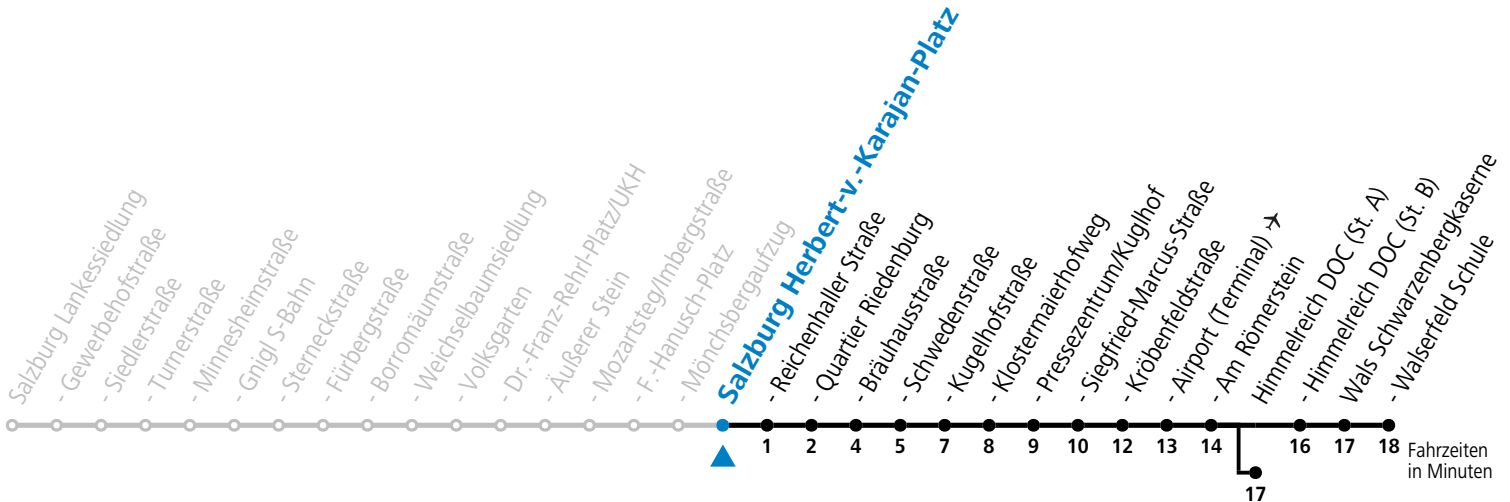

gültig von 11.12.2022 bis 09.12.2023.

Alle Angaben ohne Gewähr.

Montag bis Freitag, Schultag	Montag bis Freitag, schulfrei	Samstag	Sonn- und Feiertag
5 32_a 52_a	5 32_a 52_a	5 52_a	
6 12_a 22_a 32 46 56	6 12_a 22_a 32_a 46_a 56_a	6 12_a 32_a 52_a	6 33
7 11 26 41 56	7 11_a 26_a 41_a 56_a	7 12_a 32_a 52_a	7 03 33
8 11_a 26_a 41_a 56_a	8 11_a 26_a 41_a 56_a	8 02_a 12_a 26_a 41_a 56_a	8 03 33
9 11_a 26_a 41_a 56_a	9 11_a 26_a 41_a 56_a	9 11_a 26_a 41_a 56_a	9 03 33
10 11_a 26_a 41_a 56_a	10 11_a 26_a 41_a 56_a	10 11_a 26_a 41_a 56_a	10 03 32
11 11_a 26_a 41 56	11 11_a 26_a 41_a 56_a	11 11_a 26_a 41_a 56_a	11 02 32
12 11 26 41 56_a	12 11_a 26_a 41_a 56_a	12 11_a 26_a 41_a 56_a	12 02 32
13 11_a 26_a 41_a 56_a	13 11_a 26_a 41_a 56_a	13 11_a 26_a 41_a 56_a	13 02 32
14 11_a 26 41 56	14 11_a 26_a 41_a 56_a	14 11_a 26_a 41_a 56_a	14 02 32
15 11 26 41 56	15 11_a 26_a 41_a 56_a	15 11_a 26_a 41_a 56_a	15 02 32
16 11 26 41 56	16 11_a 26_a 41_a 56_a	16 11_a 26_a 41_a 56_a	16 02 32
17 11 26 41 56	17 11_a 26_a 41_a 56_a	17 11_a 26_a 41_a	17 02 32
18 11 26 41 56	18 11_a 26_a 41_a 56_a	18 02 32	18 02 32
19 11 32	19 11_a 32	19 02 32	19 02 32
20 02 32	20 02 32	20 02 32	20 02 32
21 02 32	21 02 32	21 02 32	21 02 32
22 02	22 02	22 02 32	22 02
		23 02 17 47	
		0 17 47	

a = bis Himmelreich DOC (St. A)

* NACHTSTERN: Freitag, sowie vor Sonn-/Feiertag ab ca. 22:00 Uhr - Verkehr nach Samstag-Fahrplan Am 08.12., 24.12. und 31.12. bitte Sonderfahrpläne beachten!

Ferien im Bundesland Salzburg: 24.12.2022 bis 06.01.2023, 13. bis 19.02., 01. bis 10.04., 08.07. bis 10.09., 24.09. und 26.10. bis 02.11.2023 (Vorbehaltlich Änderungen durch die Schulbehörde)

Aufgabenträgerschaft / Betreiber: Salzburg AG, Verkehr, Plainstraße 70, 5020 Salzburg, Tel.: +43 (0)800 220 050