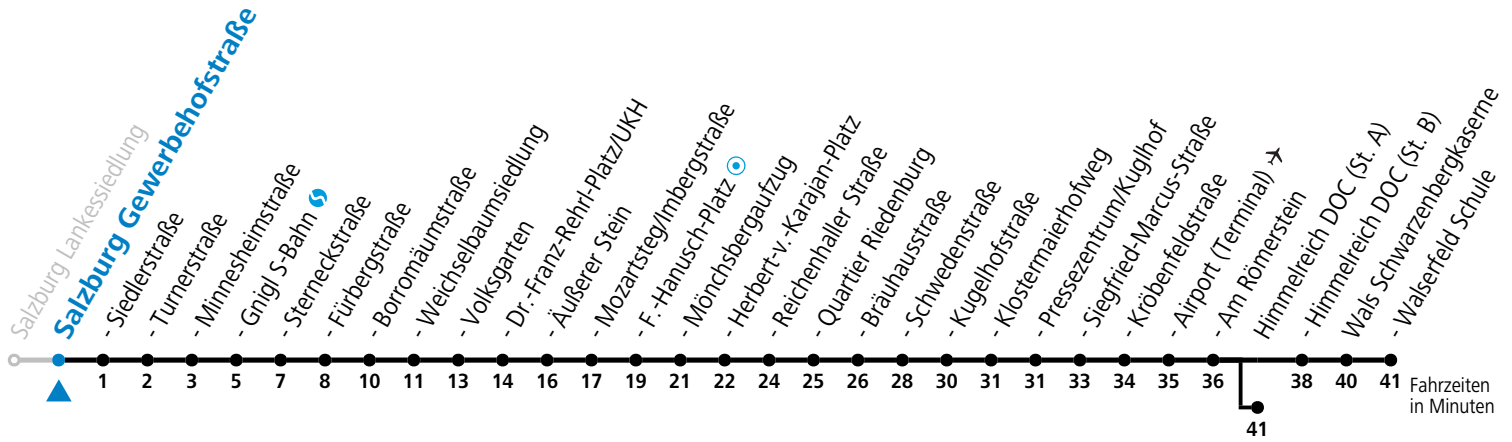

gültig von 11.12.2022 bis 09.12.2023.

Alle Angaben ohne Gewähr.

Montag bis Freitag, Schultag	Montag bis Freitag, schulfrei	Samstag	Sonn- und Feiertag
6 11 32 47	6 11_b 32_b 47_b	6 31_b 51_b	7 12 42
7 02 17 32 47_b	7 02_b 17_b 32_b 47_b	7 11_b 31_b 51_b	8 12 42
8 02_b 17_b 32_b 47_b	8 02_b 17_b 32_b 47_b	8 02_b 17_b 32_b 47_b	9 12 42
9 02_b 17_b 32_b 47_b	9 02_b 17_b 32_b 47_b	9 02_b 17_b 32_b 47_b	10 11 41
10 02_b 17_b 32_b 47_b	10 02_b 17_b 32_b 47_b	10 02_b 17_b 32_b 47_b	11 11 41
11 02_b 17 32 47	11 02_b 17_b 32_b 47_b	11 02_b 17_b 32_b 47_b	12 11 41
12 02 17 32_b 47_b	12 02_b 17_b 32_b 47_b	12 02_b 17_b 32_b 47_b	13 11 41
13 02_b 17_b 32_b 47_b	13 02_b 17_b 32_b 47_b	13 02_b 17_b 32_b 47_b	14 11 41
14 02 17 32 47	14 02_b 17_b 32_b 47_b	14 02_b 17_b 32_b 47_b	15 11 41
15 02 17 32 47	15 02_b 17_b 32_b 47_b	15 02_b 17_b 32_b 47_b	16 11 41
16 02 17 32 47	16 02_b 17_b 32_b 47_b	16 02_b 17_b 32_b 47_b	17 11 41
17 02 17 32 47	17 02_b 17_b 32_b 47_b	17 02_b 17_b 41 51_c	18 11 41
18 02 17 32 47	18 02_b 17_b 32_b 47_b	18 01_a^c 11 41 56_a^c	19 11 41
19 01_a^c 11 26_a^c 41 51_a^c	19 01_a^c 11 26_a^c 41 51_a^c	19 11 41	20 11 41
20 11 41	20 11 41	20 11 41	21 11 41
21 11 41	21 11 41	21 11 41	22 05_a^c 35_a^c
22 05_a^c 35_a^c	22 05_a^c 35_a^c	22 11 41	23 05_a^c
23 05_a^c	23 05_a^c	23 05_a^c	

a = bis Salzburg Volksgarten   b = bis Himmelreich DOC (St. A)   c = verkehrt weiter bis Polizeidirektion/Betriebshof

* NACHTSTERN: Freitag, sowie vor Sonn-/Feiertag ab ca. 22:00 Uhr - Verkehr nach Samstag-Fahrplan Am 08.12., 24.12. und 31.12. bitte Sonderfahrpläne beachten!

Ferien im Bundesland Salzburg: 24.12.2022 bis 06.01.2023, 13. bis 19.02., 01. bis 10.04., 08.07. bis 10.09., 24.09. und 26.10. bis 02.11.2023 (Vorbehaltlich Änderungen durch die Schulbehörde)

Aufgabenträgerschaft / Betreiber: Salzburg AG, Verkehr, Plainstraße 70, 5020 Salzburg, Tel.: +43 (0)800 220 050