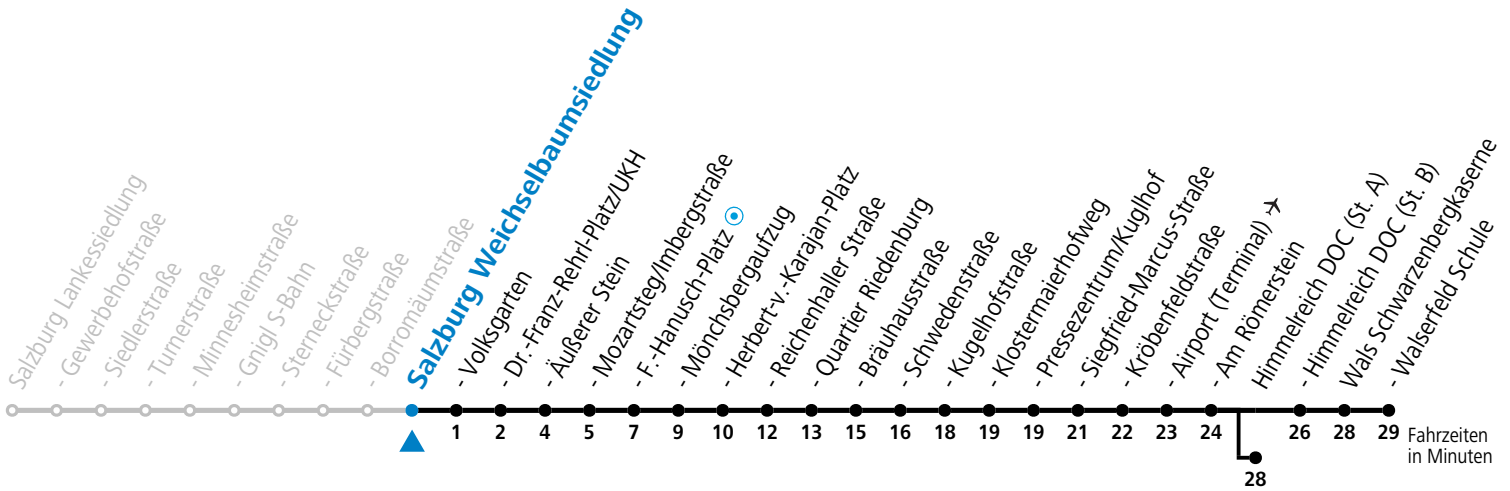

gültig von 11.12.2022 bis 09.12.2023.

Alle Angaben ohne Gewähr.

Montag bis Freitag, Schultag			Montag bis Freitag, schulfrei			Samstag		Sonn- und Feiertag		
6	21	45	6	21_b	45_b	6	41_b			
7	00	15 30 45	7	00_b 15_b 30_b 45_b	7	01_b 21_b 41_b	7	22	52	
8	00_b 15_b 30_b 45_b	8	00_b 15_b 30_b 45_b	8	01_b 15_b 30_b 45_b	8	01_b 15_b 30_b 45_b	8	22	52
9	00_b 15_b 30_b 45_b	9	00_b 15_b 30_b 45_b	9	00_b 15_b 30_b 45_b	9	00_b 15_b 30_b 45_b	9	22	52
10	00_b 15_b 30_b 45_b	10	00_b 15_b 30_b 45_b	10	00_b 15_b 30_b 45_b	10	00_b 15_b 30_b 45_b	10	21	51
11	00_b 15_b 30 45	11	00_b 15_b 30_b 45_b	11	00_b 15_b 30_b 45_b	11	00_b 15_b 30_b 45_b	11	21	51
12	00 15 30 45_b	12	00_b 15_b 30_b 45_b	12	00_b 15_b 30_b 45_b	12	00_b 15_b 30_b 45_b	12	21	51
13	00_b 15_b 30_b 45_b	13	00_b 15_b 30_b 45_b	13	00_b 15_b 30_b 45_b	13	00_b 15_b 30_b 45_b	13	21	51
14	00_b 15 30 45	14	00_b 15_b 30_b 45_b	14	00_b 15_b 30_b 45_b	14	00_b 15_b 30_b 45_b	14	21	51
15	00 15 30 45	15	00_b 15_b 30_b 45_b	15	00_b 15_b 30_b 45_b	15	00_b 15_b 30_b 45_b	15	21	51
16	00 15 30 45	16	00_b 15_b 30_b 45_b	16	00_b 15_b 30_b 45_b	16	00_b 15_b 30_b 45_b	16	21	51
17	00 15 30 45	17	00_b 15_b 30_b 45_b	17	00_b 15_b 30_b 45_b	17	00_b 15_b 30_b 51	17	21	51
18	00 15 30 45	18	00_b 15_b 30_b 45_b	18	00_b 15_b 30_b 45_b	18	01_a^c 11_a^c 21 51	18	21	51
19	00 11_a^c 21 36_a^c 51	19	00_b 11_a^c 21 36_a^c 51	19	06_a^c 21 51	19	06_a^c 21 51	19	21	51
20	01_a^c 21 51	20	01_a^c 21 51	20	21 51	20	21 51	20	21	51
21	21 51	21	21 51	21	21 51	21	21 51	21	21	51
22	16_a^c 46_a^c	22	16_a^c 46_a^c	22	21 51	22	21 51	22	16_a^c 46_a^c	
23	16_a^c	23	16_a^c	23	16_a^c	23	16_a^c	23	16_a^c	

a = bis Salzburg Volksgarten   b = bis Himmelreich DOC (St. A)   c = verkehrt weiter bis Polizeidirektion/Betriebshof

* NACHTSTERN: Freitag, sowie vor Sonn-/Feiertag ab ca. 22:00 Uhr - Verkehr nach Samstag-Fahrplan Am 08.12., 24.12. und 31.12. bitte Sonderfahrpläne beachten!

Ferien im Bundesland Salzburg: 24.12.2022 bis 06.01.2023, 13. bis 19.02., 01. bis 10.04., 08.07. bis 10.09., 24.09. und 26.10. bis 02.11.2023 (Vorbehaltlich Änderungen durch die Schulbehörde)

Aufgabenträgerschaft / Betreiber: Salzburg AG, Verkehr, Plainstraße 70, 5020 Salzburg, Tel.: +43 (0)800 220 050