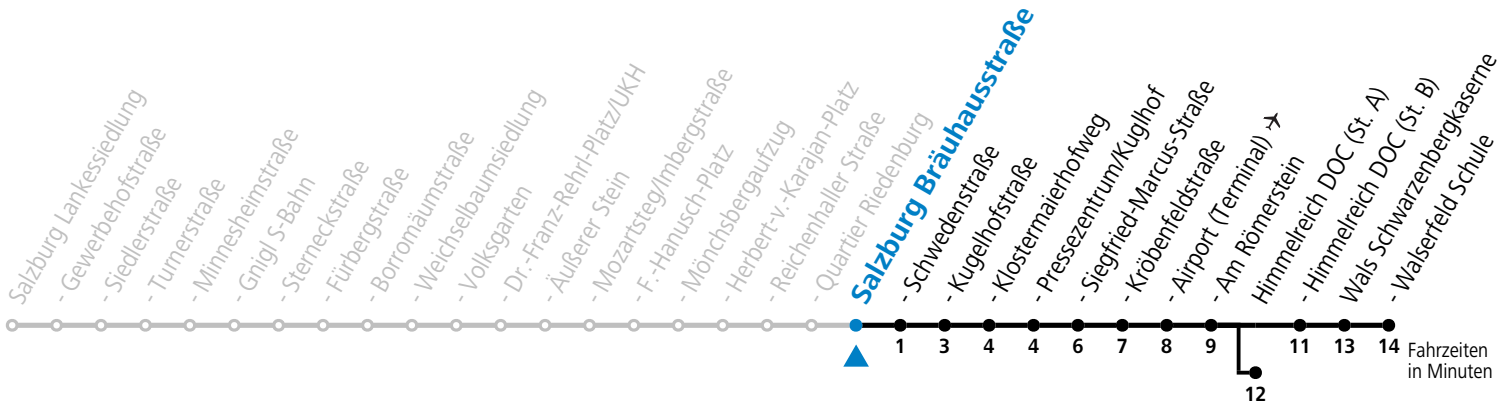

10 Sam - Volksgarten - Zentrum - Salzburg Airport - Himmelreich - Walsersfeld Jahresfahrplan (Der Sommerferien - Fahrplan wird gesondert veröffentlicht.)

gültig von 11.12.2022 bis 09.12.2023.

Alle Angaben ohne Gewähr.

Montag bis Freitag, Schultag	Montag bis Freitag, schulfrei	Samstag	Sonn- und Feiertag
5 36_a 56_a	5 36_a 56_a	5 56_a	
6 16_a 26_a 36 51	6 16_a 26_a 36_a 51_a	6 16_a 36_a 56_a	6 37
7 01 16 31 46	7 01_a 16_a 31_a 46_a	7 16_a 36_a 56_a	7 07 37
8 01 16_a 31_a 46_a	8 01_a 16_a 31_a 46_a	8 06_a 16_a 31_a 46_a	8 07 37
9 01_a 16_a 31_a 46_a	9 01_a 16_a 31_a 46_a	9 01_a 16_a 31_a 46_a	9 07 37
10 01_a 16_a 31_a 46_a	10 01_a 16_a 31_a 46_a	10 01_a 16_a 31_a 46_a	10 07 36
11 01_a 16_a 31_a 46	11 01_a 16_a 31_a 46_a	11 01_a 16_a 31_a 46_a	11 06 36
12 01 16 31 46	12 01_a 16_a 31_a 46_a	12 01_a 16_a 31_a 46_a	12 06 36
13 01_a 16_a 31_a 46_a	13 01_a 16_a 31_a 46_a	13 01_a 16_a 31_a 46_a	13 06 36
14 01_a 16_a 31 46	14 01_a 16_a 31_a 46_a	14 01_a 16_a 31_a 46_a	14 06 36
15 01 16 31 46	15 01_a 16_a 31_a 46_a	15 01_a 16_a 31_a 46_a	15 06 36
16 01 16 31 46	16 01_a 16_a 31_a 46_a	16 01_a 16_a 31_a 46_a	16 06 36
17 01 16 31 46	17 01_a 16_a 31_a 46_a	17 01_a 16_a 31_a 46_a	17 06 36
18 01 16 31 46	18 01_a 16_a 31_a 46_a	18 06 36	18 06 36
19 01 16 36	19 01_a 16_a 36	19 06 36	19 06 36
20 06 36	20 06 36	20 06 36	20 06 36
21 06 36	21 06 36	21 06 36	21 06 36
22 06	22 06	22 06 36	22 06
		23 06 21 51	
		0 21 51	

a = bis Himmelreich DOC (St. A)

* NACHTSTERN: Freitag, sowie vor Sonn-/Feiertag ab ca. 22:00 Uhr - Verkehr nach Samstag-Fahrplan Am 08.12., 24.12. und 31.12. bitte Sonderfahrpläne beachten!

Ferien im Bundesland Salzburg: 24.12.2022 bis 06.01.2023, 13. bis 19.02., 01. bis 10.04., 08.07. bis 10.09., 24.09. und 26.10. bis 02.11.2023 (Vorbehaltlich Änderungen durch die Schulbehörde)

Aufgabenträgerschaft / Betreiber: Salzburg AG, Verkehr, Plainstraße 70, 5020 Salzburg, Tel.: +43 (0)800 220 050