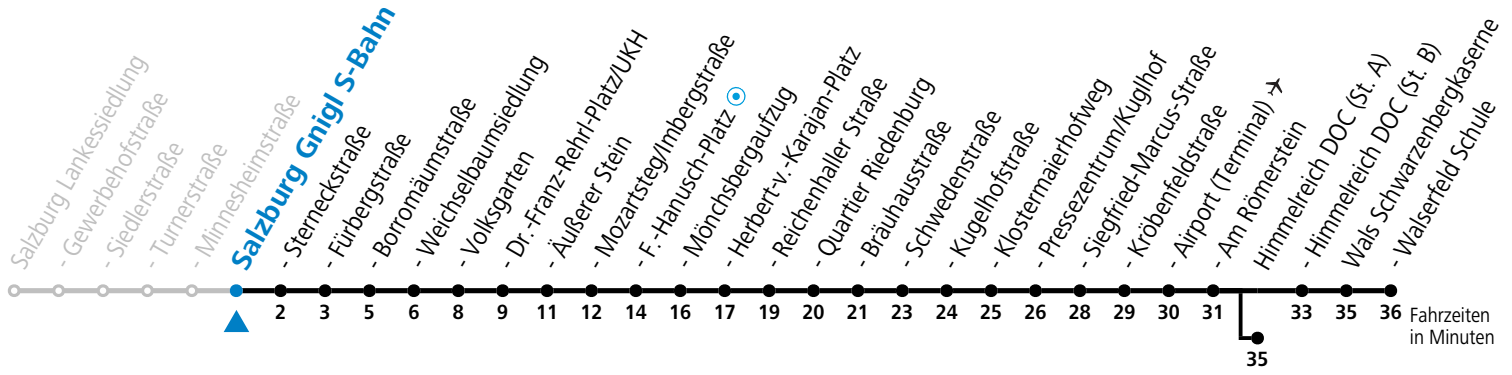

gültig von 11.12.2022 bis 09.12.2023.

Alle Angaben ohne Gewähr.

Montag bis Freitag, Schultag	Montag bis Freitag, schulfrei	Samstag	Sonn- und Feiertag
6 15 38 53	6 15_b 38_b 53_b	6 35_b 55_b	7 16 46
7 08 23 38 53_b	7 08_b 23_b 38_b 53_b	7 15_b 35_b 55_b	8 16 46
8 08_b 23_b 38_b 53_b	8 08_b 23_b 38_b 53_b	8 08_b 23_b 38_b 53_b	9 16 46
9 08_b 23_b 38_b 53_b	9 08_b 23_b 38_b 53_b	9 08_b 23_b 38_b 53_b	10 15 45
10 08_b 23_b 38_b 53_b	10 08_b 23_b 38_b 53_b	10 08_b 23_b 38_b 53_b	11 15 45
11 08_b 23 38 53	11 08_b 23_b 38_b 53_b	11 08_b 23_b 38_b 53_b	12 15 45
12 08 23 38_b 53_b	12 08_b 23_b 38_b 53_b	12 08_b 23_b 38_b 53_b	13 15 45
13 08_b 23_b 38_b 53_b	13 08_b 23_b 38_b 53_b	13 08_b 23_b 38_b 53_b	14 15 45
14 08 23 38 53	14 08_b 23_b 38_b 53_b	14 08_b 23_b 38_b 53_b	15 15 45
15 08 23 38 53	15 08_b 23_b 38_b 53_b	15 08_b 23_b 38_b 53_b	16 15 45
16 08 23 38 53	16 08_b 23_b 38_b 53_b	16 08_b 23_b 38_b 53_b	17 15 45
17 08 23 38 53	17 08_b 23_b 38_b 53_b	17 08_b 23_b 45 55_a^c	18 15 45
18 08 23 38 53	18 08_b 23_b 38_b 53_b	18 05_a^c 15 45	19 15 45
19 05_a^c 15 30_a^c 45 55_a^c	19 05_a^c 15 30_a^c 45 55_a^c	19 00_a^c 15 45	20 15 45
20 15 45	20 15 45	20 15 45	21 15 45
21 15 45	21 15 45	21 15 45	22 10_a^c 40_a^c
22 10_a^c 40_a^c	22 10_a^c 40_a^c	22 15 45	23 10_a^c
23 10_a^c	23 10_a^c	23 10_a^c	

a = bis Salzburg Volksgarten   b = bis Himmelreich DOC (St. A)   c = verkehrt weiter bis Polizeidirektion/Betriebshof

* NACHTSTERN: Freitag, sowie vor Sonn-/Feiertag ab ca. 22:00 Uhr - Verkehr nach Samstag-Fahrplan Am 08.12., 24.12. und 31.12. bitte Sonderfahrpläne beachten!

Ferien im Bundesland Salzburg: 24.12.2022 bis 06.01.2023, 13. bis 19.02., 01. bis 10.04., 08.07. bis 10.09., 24.09. und 26.10. bis 02.11.2023 (Vorbehaltlich Änderungen durch die Schulbehörde)

Aufgabenträgerschaft / Betreiber: Salzburg AG, Verkehr, Plainstraße 70, 5020 Salzburg, Tel.: +43 (0)800 220 050