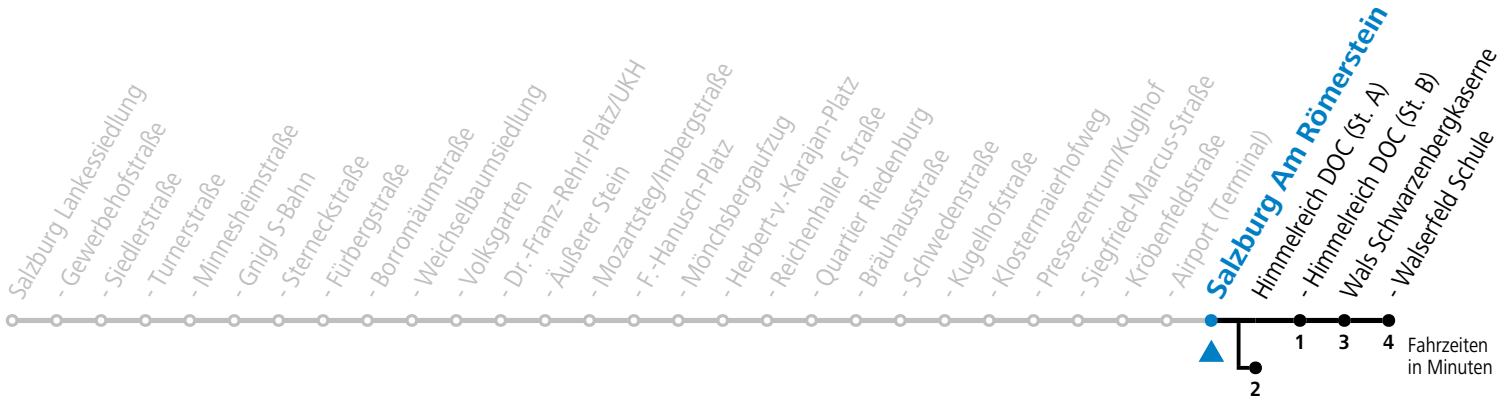

Aufgabenträgerschaft / Betreiber: Salzburg AG, Verkehr, Plainstraße 70, 5020 Salzburg, Tel.: +43 (0)800 220 050

10 Sam - Volksgarten - Zentrum - Salzburg Airport - Himmelreich - Walsersfeld Jahresfahrplan (Der Sommerferien - Fahrplan wird gesondert veröffentlicht.)