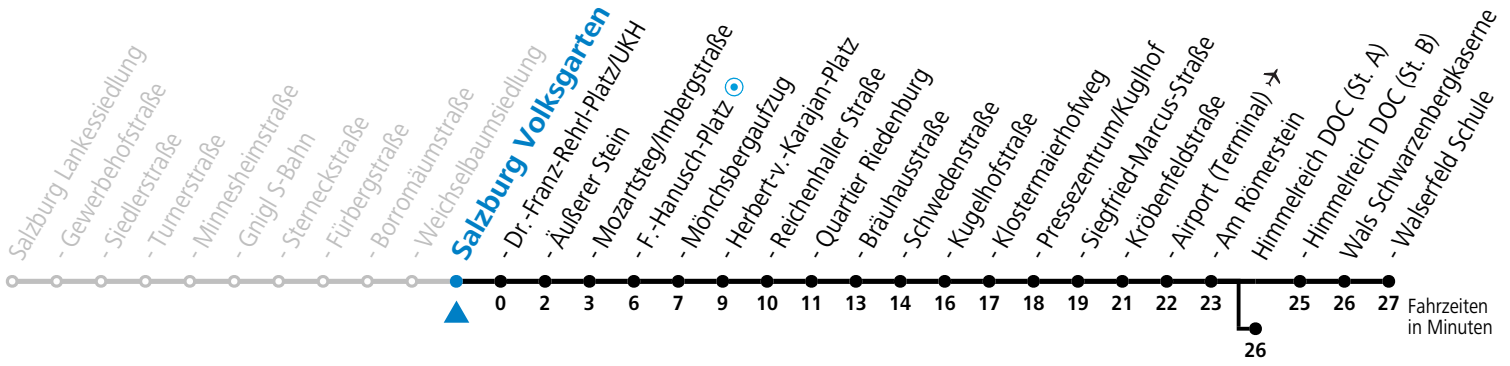

gültig von 11.12.2022 bis 09.12.2023.

Alle Angaben ohne Gewähr.

Montag bis Freitag, Schultag			Montag bis Freitag, schulfrei			Samstag			Sonn- und Feiertag		
6	23	47	6	23_a	47_a	6	43_a				
7	02	17 32 47	7	02_a 17_a 32_a 47_a	7	03_a 23_a 43_a	7	24	54		
8	02_a 17_a 32_a 47_a	8	02_a 17_a 32_a 47_a	8	03_a 17_a 32_a 47_a	8	24	54			
9	02_a 17_a 32_a 47_a	9	02_a 17_a 32_a 47_a	9	02_a 17_a 32_a 47_a	9	24	54			
10	02_a 17_a 32_a 47_a	10	02_a 17_a 32_a 47_a	10	02_a 17_a 32_a 47_a	10	23	53			
11	02_a 17_a 32 47	11	02_a 17_a 32_a 47_a	11	02_a 17_a 32_a 47_a	11	23	53			
12	02 17 32 47_a	12	02_a 17_a 32_a 47_a	12	02_a 17_a 32_a 47_a	12	23	53			
13	02_a 17_a 32_a 47_a	13	02_a 17_a 32_a 47_a	13	02_a 17_a 32_a 47_a	13	23	53			
14	02_a 17 32 47	14	02_a 17_a 32_a 47_a	14	02_a 17_a 32_a 47_a	14	23	53			
15	02 17 32 47	15	02_a 17_a 32_a 47_a	15	02_a 17_a 32_a 47_a	15	23	53			
16	02 17 32 47	16	02_a 17_a 32_a 47_a	16	02_a 17_a 32_a 47_a	16	23	53			
17	02 17 32 47	17	02_a 17_a 32_a 47_a	17	02_a 17_a 32_a 53	17	23	53			
18	02 17 32 47	18	02_a 17_a 32_a 47_a	18	23 53	18	23	53			
19	02 23 53	19	02_a 23 53	19	23 53	19	23	53			
20	23 53	20	23 53	20	23 53	20	23	53			
21	23 53	21	23 53	21	23 53	21	23	53			
				22	23 53						

a = bis Himmelreich DOC (St. A)

* NACHTSTERN: Freitag, sowie vor Sonn-/Feiertag ab ca. 22:00 Uhr - Verkehr nach Samstag-Fahrplan Am 08.12., 24.12. und 31.12. bitte Sonderfahrpläne beachten!

Ferien im Bundesland Salzburg: 24.12.2022 bis 06.01.2023, 13. bis 19.02., 01. bis 10.04., 08.07. bis 10.09., 24.09. und 26.10. bis 02.11.2023 (Vorbehaltlich Änderungen durch die Schulbehörde)

Aufgabenträgerschaft / Betreiber: Salzburg AG, Verkehr, Plainstraße 70, 5020 Salzburg, Tel.: +43 (0)800 220 050