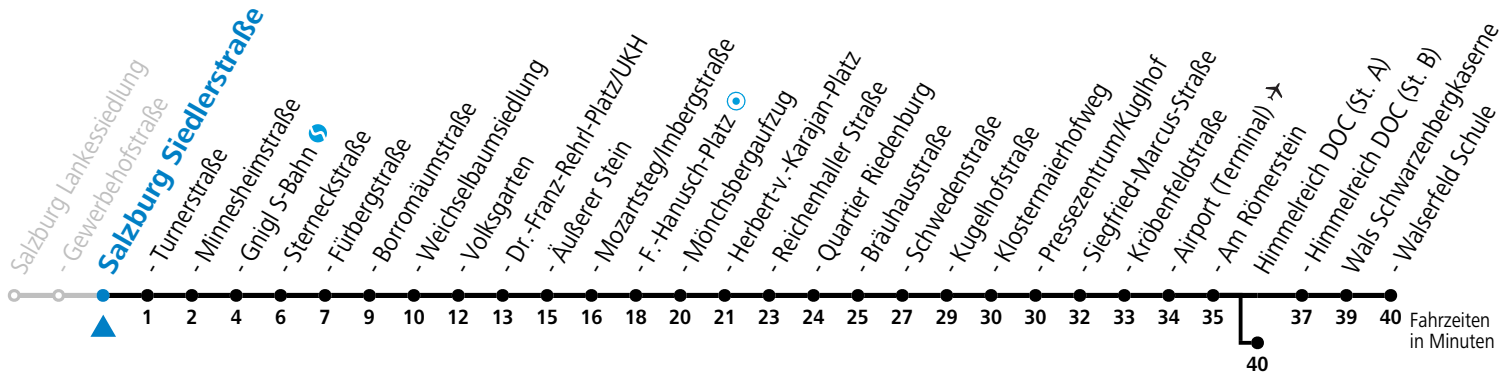

gültig von 11.12.2022 bis 09.12.2023.

Alle Angaben ohne Gewähr.

Montag bis Freitag, Schultag	Montag bis Freitag, schulfrei	Samstag	Sonn- und Feiertag
6 12 33 48	6 12_b 33_b 48_b	6 32_b 52_b	
7 03 18 33 48_b	7 03_b 18_b 33_b 48_b	7 12_b 32_b 52_b	7 13 43
8 03_b 18_b 33_b 48_b	8 03_b 18_b 33_b 48_b	8 03_b 18_b 33_b 48_b	8 13 43
9 03_b 18_b 33_b 48_b	9 03_b 18_b 33_b 48_b	9 03_b 18_b 33_b 48_b	9 13 43
10 03_b 18_b 33_b 48_b	10 03_b 18_b 33_b 48_b	10 03_b 18_b 33_b 48_b	10 12 42
11 03_b 18 33 48	11 03_b 18_b 33_b 48_b	11 03_b 18_b 33_b 48_b	11 12 42
12 03 18 33_b 48_b	12 03_b 18_b 33_b 48_b	12 03_b 18_b 33_b 48_b	12 12 42
13 03_b 18_b 33_b 48_b	13 03_b 18_b 33_b 48_b	13 03_b 18_b 33_b 48_b	13 12 42
14 03 18 33 48	14 03_b 18_b 33_b 48_b	14 03_b 18_b 33_b 48_b	14 12 42
15 03 18 33 48	15 03_b 18_b 33_b 48_b	15 03_b 18_b 33_b 48_b	15 12 42
16 03 18 33 48	16 03_b 18_b 33_b 48_b	16 03_b 18_b 33_b 48_b	16 12 42
17 03 18 33 48	17 03_b 18_b 33_b 48_b	17 03_b 18_b 42 52_a^c	17 12 42
18 03 18 33 48	18 03_b 18_b 33_b 48_b	18 02_a^c 12 42 57_a^c	18 12 42
19 02_a^c 12 27_a^c 42 52_a^c	19 02_a^c 12 27_a^c 42 52_a^c	19 12 42	19 12 42
20 12 42	20 12 42	20 12 42	20 12 42
21 12 42	21 12 42	21 12 42	21 12 42
22 06_a^c 36_a^c	22 06_a^c 36_a^c	22 12 42	22 06_a^c 36_a^c
23 06_a^c	23 06_a^c	23 06_a^c	23 06_a^c

a = bis Salzburg Volksgarten   b = bis Himmelreich DOC (St. A)   c = verkehrt weiter bis Polizeidirektion/Betriebshof

* NACHTSTERN: Freitag, sowie vor Sonn-/Feiertag ab ca. 22:00 Uhr - Verkehr nach Samstag-Fahrplan Am 08.12., 24.12. und 31.12. bitte Sonderfahrpläne beachten!

Ferien im Bundesland Salzburg: 24.12.2022 bis 06.01.2023, 13. bis 19.02., 01. bis 10.04., 08.07. bis 10.09., 24.09. und 26.10. bis 02.11.2023 (Vorbehaltlich Änderungen durch die Schulbehörde)

Aufgabenträgerschaft / Betreiber: Salzburg AG, Verkehr, Plainstraße 70, 5020 Salzburg, Tel.: +43 (0)800 220 050