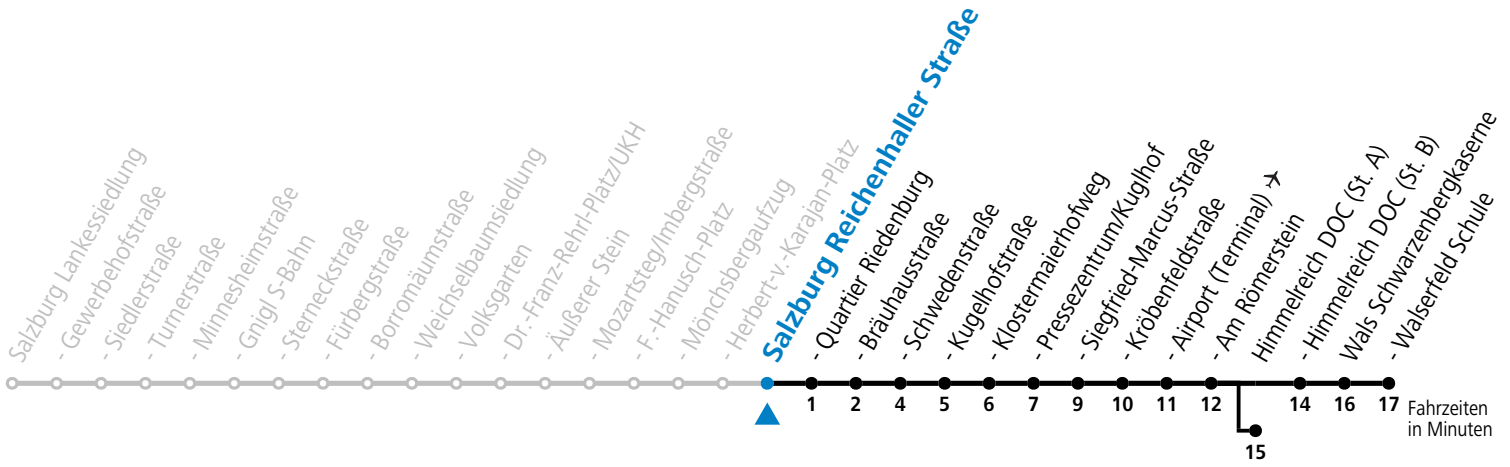

10 Sam - Volksgarten - Zentrum - Salzburg Airport - Himmelreich - Walsersfeld Jahresfahrplan (Der Sommerferien - Fahrplan wird gesondert veröffentlicht.)

gültig von 11.12.2022 bis 09.12.2023.

Alle Angaben ohne Gewähr.

Montag bis Freitag, Schultag				Montag bis Freitag, schulfrei				Samstag			Sonn- und Feiertag		
5	33_a	53_a		5	33_a	53_a		5	53_a				
6	13_a	23_a	33 48 58	6	13_a	23_a	33_a 48_a 58_a	6	13_a	33_a	53_a	6	34
7	13	28	43 58	7	13_a	28_a	43_a 58_a	7	13_a	33_a	53_a	7	04 34
8	13_a	28_a	43_a 58_a	8	13_a	28_a	43_a 58_a	8	03_a	13_a	28_a 43_a 58_a	8	04 34
9	13_a	28_a	43_a 58_a	9	13_a	28_a	43_a 58_a	9	13_a	28_a	43_a 58_a	9	04 34
10	13_a	28_a	43_a 58_a	10	13_a	28_a	43_a 58_a	10	13_a	28_a	43_a 58_a	10	04 33
11	13_a	28_a	43 58	11	13_a	28_a	43_a 58_a	11	13_a	28_a	43_a 58_a	11	03 33
12	13	28	43 58_a	12	13_a	28_a	43_a 58_a	12	13_a	28_a	43_a 58_a	12	03 33
13	13_a	28_a	43_a 58_a	13	13_a	28_a	43_a 58_a	13	13_a	28_a	43_a 58_a	13	03 33
14	13_a	28	43 58	14	13_a	28_a	43_a 58_a	14	13_a	28_a	43_a 58_a	14	03 33
15	13	28	43 58	15	13_a	28_a	43_a 58_a	15	13_a	28_a	43_a 58_a	15	03 33
16	13	28	43 58	16	13_a	28_a	43_a 58_a	16	13_a	28_a	43_a 58_a	16	03 33
17	13	28	43 58	17	13_a	28_a	43_a 58_a	17	13_a	28_a	43_a	17	03 33
18	13	28	43 58	18	13_a	28_a	43_a 58_a	18	03	33		18	03 33
19	13	33		19	13_a	33		19	03	33		19	03 33
20	03	33		20	03	33		20	03	33		20	03 33
21	03	33		21	03	33		21	03	33		21	03 33
22	03			22	03			22	03	33		22	03
								23	03	19	49		
								0	19	49			

a = bis Himmelreich DOC (St. A)

* NACHTSTERN: Freitag, sowie vor Sonn-/Feiertag ab ca. 22:00 Uhr - Verkehr nach Samstag-Fahrplan Am 08.12., 24.12. und 31.12. bitte Sonderfahrpläne beachten!

Ferien im Bundesland Salzburg: 24.12.2022 bis 06.01.2023, 13. bis 19.02., 01. bis 10.04., 08.07. bis 10.09., 24.09. und 26.10. bis 02.11.2023 (Vorbehaltlich Änderungen durch die Schulbehörde)

Aufgabenträgerschaft / Betreiber: Salzburg AG, Verkehr, Plainstraße 70, 5020 Salzburg, Tel.: +43 (0)800 220 050