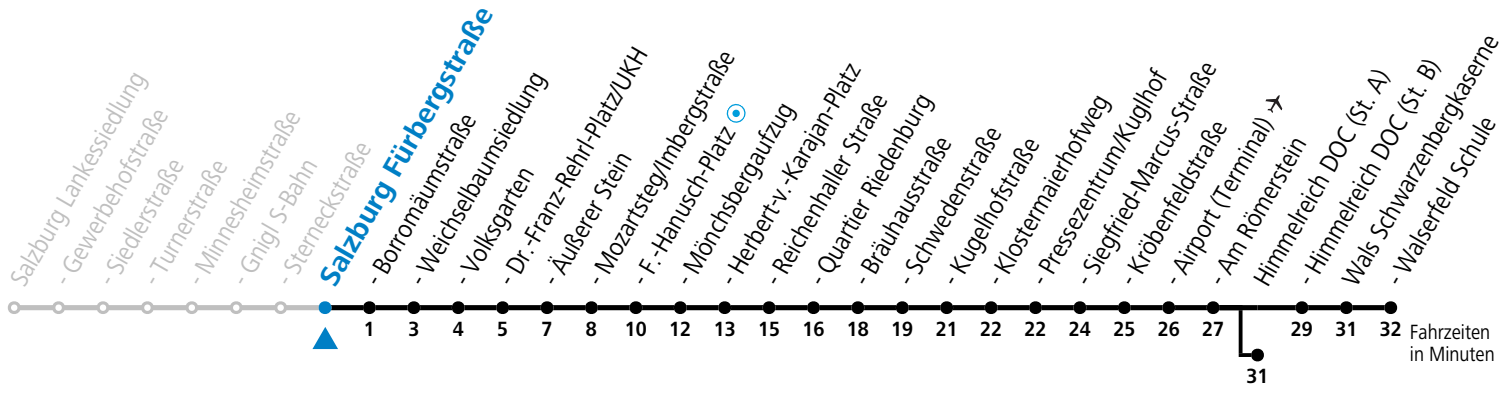

gültig von 11.12.2022 bis 09.12.2023.

Alle Angaben ohne Gewähr.

Montag bis Freitag, Schultag	Montag bis Freitag, schulfrei	Samstag	Sonn- und Feiertag
6 18 42 57	6 18_b 42_b 57_b	6 38_b 58_b	
7 12 27 42 57_b	7 12_b 27_b 42_b 57_b	7 18_b 38_b 58_b	7 19 49
8 12_b 27_b 42_b 57_b	8 12_b 27_b 42_b 57_b	8 12_b 27_b 42_b 57_b	8 19 49
9 12_b 27_b 42_b 57_b	9 12_b 27_b 42_b 57_b	9 12_b 27_b 42_b 57_b	9 19 49
10 12_b 27_b 42_b 57_b	10 12_b 27_b 42_b 57_b	10 12_b 27_b 42_b 57_b	10 18 48
11 12_b 27 42 57	11 12_b 27_b 42_b 57_b	11 12_b 27_b 42_b 57_b	11 18 48
12 12 27 42_b 57_b	12 12_b 27_b 42_b 57_b	12 12_b 27_b 42_b 57_b	12 18 48
13 12_b 27_b 42_b 57_b	13 12_b 27_b 42_b 57_b	13 12_b 27_b 42_b 57_b	13 18 48
14 12 27 42 57	14 12_b 27_b 42_b 57_b	14 12_b 27_b 42_b 57_b	14 18 48
15 12 27 42 57	15 12_b 27_b 42_b 57_b	15 12_b 27_b 42_b 57_b	15 18 48
16 12 27 42 57	16 12_b 27_b 42_b 57_b	16 12_b 27_b 42_b 57_b	16 18 48
17 12 27 42 57	17 12_b 27_b 42_b 57_b	17 12_b 27_b 48 58_a^c	17 18 48
18 12 27 42 57	18 12_b 27_b 42_b 57_b	18 08_a^c 18 48	18 18 48
19 08_a^c 18 33_a^c 48 58_a^c	19 08_a^c 18 33_a^c 48 58_a^c	19 03_a^c 18 48	19 18 48
20 18 48	20 18 48	20 18 48	20 18 48
21 18 48	21 18 48	21 18 48	21 18 48
22 13_a^c 43_a^c	22 13_a^c 43_a^c	22 18 48	22 13_a^c 43_a^c
23 13_a^c	23 13_a^c	23 13_a^c	23 13_a^c

a = bis Salzburg Volksgarten   b = bis Himmelreich DOC (St. A)   c = verkehrt weiter bis Polizeidirektion/Betriebshof

* NACHTSTERN: Freitag, sowie vor Sonn-/Feiertag ab ca. 22:00 Uhr - Verkehr nach Samstag-Fahrplan Am 08.12., 24.12. und 31.12. bitte Sonderfahrpläne beachten!

Ferien im Bundesland Salzburg: 24.12.2022 bis 06.01.2023, 13. bis 19.02., 01. bis 10.04., 08.07. bis 10.09., 24.09. und 26.10. bis 02.11.2023 (Vorbehaltlich Änderungen durch die Schulbehörde)

Aufgabenträgerschaft / Betreiber: Salzburg AG, Verkehr, Plainstraße 70, 5020 Salzburg, Tel.: +43 (0)800 220 050