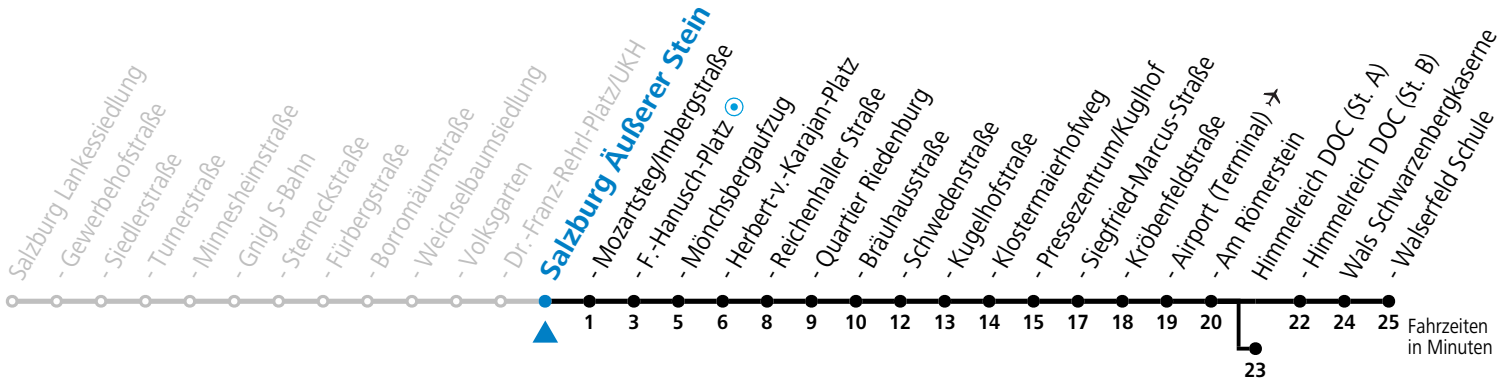

gültig von 11.12.2022 bis 09.12.2023.

Alle Angaben ohne Gewähr.

Montag bis Freitag, Schultag	Montag bis Freitag, schulfrei	Samstag	Sonn- und Feiertag
5 26_a 46_a	5 26_a 46_a	5 46_a	
6 06_a 16_a 26 39 49	6 06_a 16_a 26_a 39_a 49_a	6 06_a 26_a 46_a	6 27 57
7 04 19 34 49	7 04_a 19_a 34_a 49_a	7 06_a 26_a 46_a 56_a	7 27 57
8 04_a 19_a 34_a 49_a	8 04_a 19_a 34_a 49_a	8 06_a 19_a 34_a 49_a	8 27 57
9 04_a 19_a 34_a 49_a	9 04_a 19_a 34_a 49_a	9 04_a 19_a 34_a 49_a	9 27 57
10 04_a 19_a 34_a 49_a	10 04_a 19_a 34_a 49_a	10 04_a 19_a 34_a 49_a	10 26 56
11 04_a 19_a 34 49	11 04_a 19_a 34_a 49_a	11 04_a 19_a 34_a 49_a	11 26 56
12 04 19 34 49_a	12 04_a 19_a 34_a 49_a	12 04_a 19_a 34_a 49_a	12 26 56
13 04_a 19_a 34_a 49_a	13 04_a 19_a 34_a 49_a	13 04_a 19_a 34_a 49_a	13 26 56
14 04_a 19 34 49	14 04_a 19_a 34_a 49_a	14 04_a 19_a 34_a 49_a	14 26 56
15 04 19 34 49	15 04_a 19_a 34_a 49_a	15 04_a 19_a 34_a 49_a	15 26 56
16 04 19 34 49	16 04_a 19_a 34_a 49_a	16 04_a 19_a 34_a 49_a	16 26 56
17 04 19 34 49	17 04_a 19_a 34_a 49_a	17 04_a 19_a 34_a 56	17 26 56
18 04 19 34 49	18 04_a 19_a 34_a 49_a	18 26 56	18 26 56
19 04 26 56	19 04_a 26 56	19 26 56	19 26 56
20 26 56	20 26 56	20 26 56	20 26 56
21 26 56	21 26 56	21 26 56	21 26 56
		22 26 56	
		23 12 42	
		0 12 42	

a = bis Himmelreich DOC (St. A)

* NACHTSTERN: Freitag, sowie vor Sonn-/Feiertag ab ca. 22:00 Uhr - Verkehr nach Samstag-Fahrplan Am 08.12., 24.12. und 31.12. bitte Sonderfahrpläne beachten!

Ferien im Bundesland Salzburg: 24.12.2022 bis 06.01.2023, 13. bis 19.02., 01. bis 10.04., 08.07. bis 10.09., 24.09. und 26.10. bis 02.11.2023 (Vorbehaltlich Änderungen durch die Schulbehörde)

Aufgabenträgerschaft / Betreiber: Salzburg AG, Verkehr, Plainstraße 70, 5020 Salzburg, Tel.: +43 (0)800 220 050