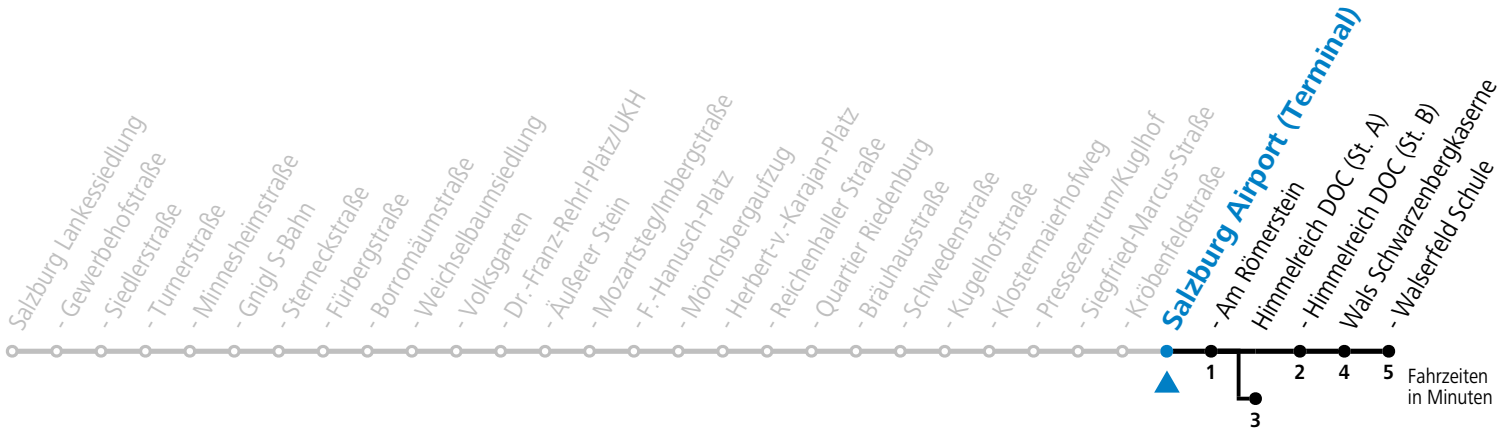

Aufgabenträgerschaft / Betreiber: Salzburg AG, Verkehr, Plainstraße 70, 5020 Salzburg, Tel.: +43 (0)800 220 050

10 Sam - Volksgarten - Zentrum - Salzburg Airport - Himmelreich - Walsersfeld Jahresfahrplan (Der Sommerferien - Fahrplan wird gesondert veröffentlicht.)