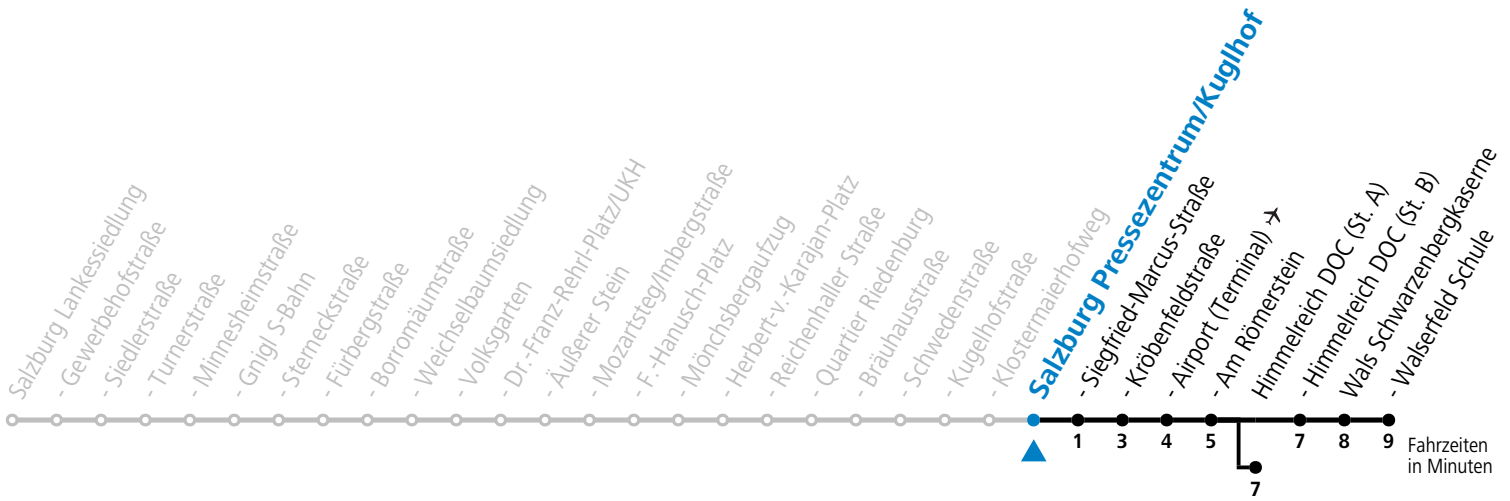

gültig von 11.12.2022 bis 09.12.2023.

Alle Angaben ohne Gewähr.

Montag bis Freitag, Schultag		Montag bis Freitag, schulfrei		Samstag		Sonn- und Feiertag	
5	40_a	5	40_a	6	00_a 20_a 40_a	6	41
6	00_a 20_a 30_a 40 56	6	00_a 20_a 30_a 40_a 56_a	7	00_a 20_a 40_a	7	11 41
7	06 21 36 51	7	06_a 21_a 36_a 51_a	8	00_a 10_a 20_a 36_a 51_a	8	11 41
8	06 21_a 36_a 51_a	8	06_a 21_a 36_a 51_a	9	06_a 21_a 36_a 51_a	9	11 41
9	06_a 21_a 36_a 51_a	9	06_a 21_a 36_a 51_a	10	06_a 21_a 36_a 51_a	10	11 40
10	06_a 21_a 36_a 51_a	10	06_a 21_a 36_a 51_a	11	06_a 21_a 36_a 51_a	11	10 40
11	06_a 21_a 36_a 51	11	06_a 21_a 36_a 51_a	12	06_a 21_a 36_a 51_a	12	10 40
12	06 21 36 51	12	06_a 21_a 36_a 51_a	13	06_a 21_a 36_a 51_a	13	10 40
13	06_a 21_a 36_a 51_a	13	06_a 21_a 36_a 51_a	14	06_a 21_a 36_a 51_a	14	10 40
14	06_a 21_a 36 51	14	06_a 21_a 36_a 51_a	15	06_a 21_a 36_a 51_a	15	10 40
15	06 21 36 51	15	06_a 21_a 36_a 51_a	16	06_a 21_a 36_a 51_a	16	10 40
16	06 21 36 51	16	06_a 21_a 36_a 51_a	17	06_a 21_a 36_a 51_a	17	10 40
17	06 21 36 51	17	06_a 21_a 36_a 51_a	18	06_a 21_a 36_a 51_a	18	10 40
18	06 21 36 51	18	06_a 21_a 36_a 51_a	19	10 40	19	10 40
19	06 21 40	19	06_a 21_a 40	20	10 40	20	10 40
20	10 40	20	10 40	21	10 40	21	10 40
21	10 40	21	10 40	22	10 40	22	10
22	10	22	10	23	10 25 55		
				0	25 55		

a = bis Himmelreich DOC (St. A)

* NACHTSTERN: Freitag, sowie vor Sonn-/Feiertag ab ca. 22:00 Uhr - Verkehr nach Samstag-Fahrplan Am 08.12., 24.12. und 31.12. bitte Sonderfahrpläne beachten!

Ferien im Bundesland Salzburg: 24.12.2022 bis 06.01.2023, 13. bis 19.02., 01. bis 10.04., 08.07. bis 10.09., 24.09. und 26.10. bis 02.11.2023 (Vorbehaltlich Änderungen durch die Schulbehörde)

Aufgabenträgerschaft / Betreiber: Salzburg AG, Verkehr, Plainstraße 70, 5020 Salzburg, Tel.: +43 (0)800 220 050