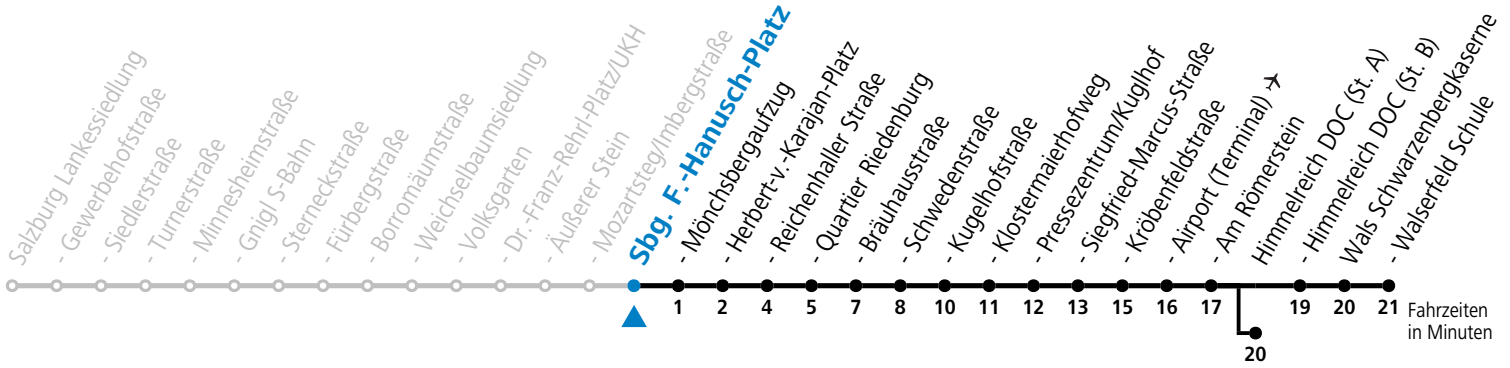

10 Sam - Volksgarten - Zentrum - Salzburg Airport - Himmelreich - Walsersfeld Jahresfahrplan (Der Sommerferien - Fahrplan wird gesondert veröffentlicht.)

gültig von 11.12.2022 bis 09.12.2023.

Alle Angaben ohne Gewähr.

Montag bis Freitag, Schultag		Montag bis Freitag, schulfrei		Samstag		Sonn- und Feiertag	
5	29_a 49_a	5	29_a 49_a	5	49_a		
6	09_a 19_a 29 43 53	6	09_a 19_a 29_a 43_a 53_a	6	09_a 29_a 49_a	6	30
7	08 23 38 53	7	08_a 23_a 38_a 53_a	7	09_a 29_a 49_a 59_a	7	00 30
8	08_a 23_a 38_a 53_a	8	08_a 23_a 38_a 53_a	8	09_a 23_a 38_a 53_a	8	00 30
9	08_a 23_a 38_a 53_a	9	08_a 23_a 38_a 53_a	9	08_a 23_a 38_a 53_a	9	00 30
10	08_a 23_a 38_a 53_a	10	08_a 23_a 38_a 53_a	10	08_a 23_a 38_a 53_a	10	00 29 59
11	08_a 23_a 38 53	11	08_a 23_a 38_a 53_a	11	08_a 23_a 38_a 53_a	11	29 59
12	08 23 38 53_a	12	08_a 23_a 38_a 53_a	12	08_a 23_a 38_a 53_a	12	29 59
13	08_a 23_a 38_a 53_a	13	08_a 23_a 38_a 53_a	13	08_a 23_a 38_a 53_a	13	29 59
14	08_a 23 38 53	14	08_a 23_a 38_a 53_a	14	08_a 23_a 38_a 53_a	14	29 59
15	08 23 38 53	15	08_a 23_a 38_a 53_a	15	08_a 23_a 38_a 53_a	15	29 59
16	08 23 38 53	16	08_a 23_a 38_a 53_a	16	08_a 23_a 38_a 53_a	16	29 59
17	08 23 38 53	17	08_a 23_a 38_a 53_a	17	08_a 23_a 38_a 59	17	29 59
18	08 23 38 53	18	08_a 23_a 38_a 53_a	18	29 59	18	29 59
19	08 29 59	19	08_a 29 59	19	29 59	19	29 59
20	29 59	20	29 59	20	29 59	20	29 59
21	29 59	21	29 59	21	29 59	21	29 59
				22	29 59		
				23	15 45		
				0	15 45		

a = bis Himmelreich DOC (St. A)

* NACHTSTERN: Freitag, sowie vor Sonn-/Feiertag ab ca. 22:00 Uhr - Verkehr nach Samstag-Fahrplan Am 08.12., 24.12. und 31.12. bitte Sonderfahrpläne beachten!

Ferien im Bundesland Salzburg: 24.12.2022 bis 06.01.2023, 13. bis 19.02., 01. bis 10.04., 08.07. bis 10.09., 24.09. und 26.10. bis 02.11.2023 (Vorbehaltlich Änderungen durch die Schulbehörde)

Aufgabenträgerschaft / Betreiber: Salzburg AG, Verkehr, Plainstraße 70, 5020 Salzburg, Tel.: +43 (0)800 220 050