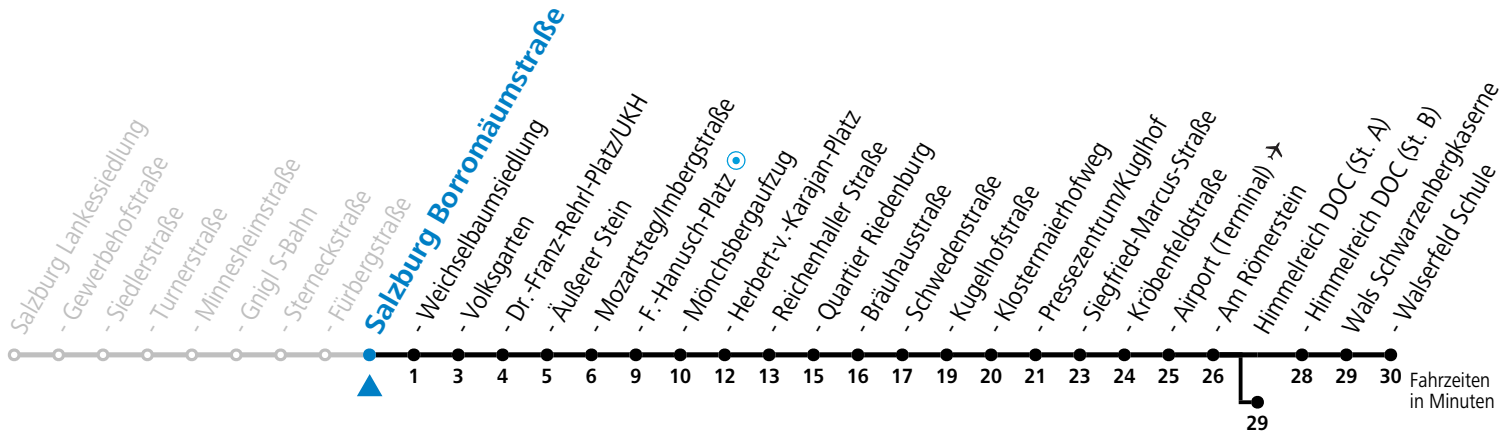

gültig von 11.12.2022 bis 09.12.2023.

Alle Angaben ohne Gewähr.

Montag bis Freitag, Schultag	Montag bis Freitag, schulfrei	Samstag	Sonn- und Feiertag
6 19 44 59	6 19_b 44_b 59_b	6 39_b 59_b	
7 14 29 44 59_b	7 14_b 29_b 44_b 59_b	7 19_b 39_b 59_b	7 20 50
8 14_b 29_b 44_b 59_b	8 14_b 29_b 44_b 59_b	8 14_b 29_b 44_b 59_b	8 20 50
9 14_b 29_b 44_b 59_b	9 14_b 29_b 44_b 59_b	9 14_b 29_b 44_b 59_b	9 20 50
10 14_b 29_b 44_b 59_b	10 14_b 29_b 44_b 59_b	10 14_b 29_b 44_b 59_b	10 19 49
11 14_b 29 44 59	11 14_b 29_b 44_b 59_b	11 14_b 29_b 44_b 59_b	11 19 49
12 14 29 44_b 59_b	12 14_b 29_b 44_b 59_b	12 14_b 29_b 44_b 59_b	12 19 49
13 14_b 29_b 44_b 59_b	13 14_b 29_b 44_b 59_b	13 14_b 29_b 44_b 59_b	13 19 49
14 14 29 44 59	14 14_b 29_b 44_b 59_b	14 14_b 29_b 44_b 59_b	14 19 49
15 14 29 44 59	15 14_b 29_b 44_b 59_b	15 14_b 29_b 44_b 59_b	15 19 49
16 14 29 44 59	16 14_b 29_b 44_b 59_b	16 14_b 29_b 44_b 59_b	16 19 49
17 14 29 44 59	17 14_b 29_b 44_b 59_b	17 14_b 29_b 49 59_a^c	17 19 49
18 14 29 44 59	18 14_b 29_b 44_b 59_b	18 09_a^c 19 49	18 19 49
19 09_a^c 19 34_a^c 49 59_a^c	19 09_a^c 19 34_a^c 49 59_a^c	19 04_a^c 19 49	19 19 49
20 19 49	20 19 49	20 19 49	20 19 49
21 19 49	21 19 49	21 19 49	21 19 49
22 14_a^c 44_a^c	22 14_a^c 44_a^c	22 19 49	22 14_a^c 44_a^c
23 14_a^c	23 14_a^c	23 14_a^c	23 14_a^c

a = bis Salzburg Volksgarten   b = bis Himmelreich DOC (St. A)   c = verkehrt weiter bis Polizeidirektion/Betriebshof

* NACHTSTERN: Freitag, sowie vor Sonn-/Feiertag ab ca. 22:00 Uhr - Verkehr nach Samstag-Fahrplan Am 08.12., 24.12. und 31.12. bitte Sonderfahrpläne beachten!

Ferien im Bundesland Salzburg: 24.12.2022 bis 06.01.2023, 13. bis 19.02., 01. bis 10.04., 08.07. bis 10.09., 24.09. und 26.10. bis 02.11.2023 (Vorbehaltlich Änderungen durch die Schulbehörde)

Aufgabenträgerschaft / Betreiber: Salzburg AG, Verkehr, Plainstraße 70, 5020 Salzburg, Tel.: +43 (0)800 220 050