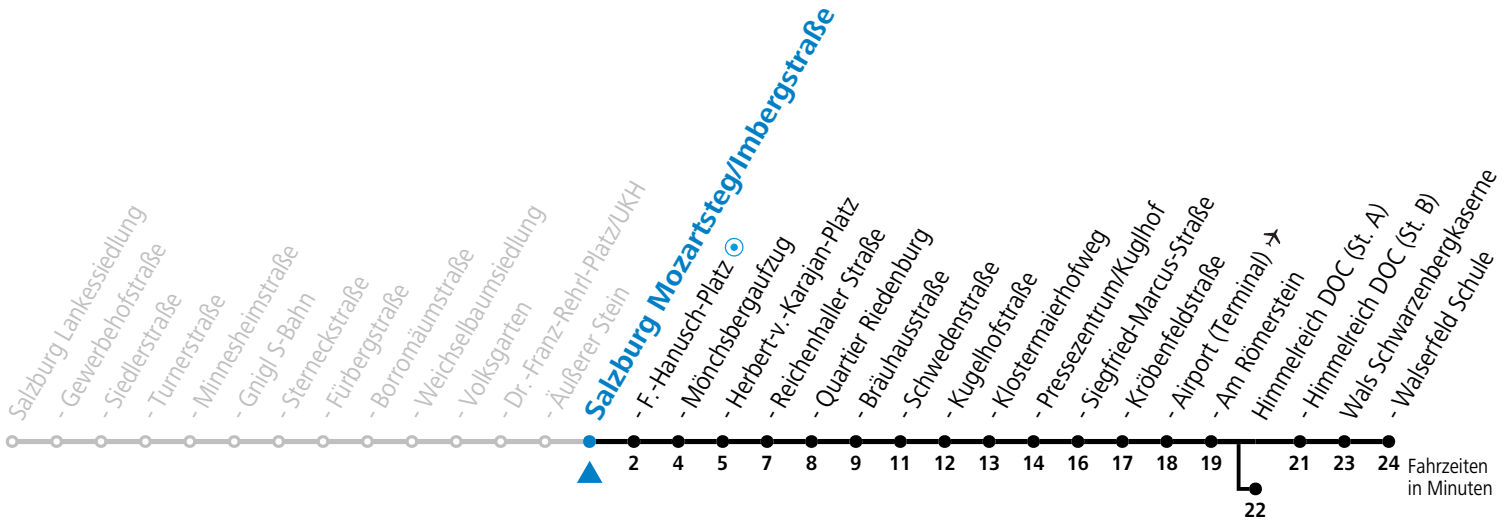

gültig von 11.12.2022 bis 09.12.2023.

Alle Angaben ohne Gewähr.

Montag bis Freitag, Schultag	Montag bis Freitag, schulfrei	Samstag	Sonn- und Feiertag
5 27_a 47_a	5 27_a 47_a	5 47_a	
6 07_a 17_a 27 40 50	6 07_a 17_a 27_a 40_a 50_a	6 07_a 27_a 47_a	6 28 58
7 05 20 35 50	7 05_a 20_a 35_a 50_a	7 07_a 27_a 47_a 57_a	7 28 58
8 05_a 20_a 35_a 50_a	8 05_a 20_a 35_a 50_a	8 07_a 20_a 35_a 50_a	8 28 58
9 05_a 20_a 35_a 50_a	9 05_a 20_a 35_a 50_a	9 05_a 20_a 35_a 50_a	9 28 58
10 05_a 20_a 35_a 50_a	10 05_a 20_a 35_a 50_a	10 05_a 20_a 35_a 50_a	10 27 57
11 05_a 20_a 35 50	11 05_a 20_a 35_a 50_a	11 05_a 20_a 35_a 50_a	11 27 57
12 05 20 35 50_a	12 05_a 20_a 35_a 50_a	12 05_a 20_a 35_a 50_a	12 27 57
13 05_a 20_a 35_a 50_a	13 05_a 20_a 35_a 50_a	13 05_a 20_a 35_a 50_a	13 27 57
14 05_a 20 35 50	14 05_a 20_a 35_a 50_a	14 05_a 20_a 35_a 50_a	14 27 57
15 05 20 35 50	15 05_a 20_a 35_a 50_a	15 05_a 20_a 35_a 50_a	15 27 57
16 05 20 35 50	16 05_a 20_a 35_a 50_a	16 05_a 20_a 35_a 50_a	16 27 57
17 05 20 35 50	17 05_a 20_a 35_a 50_a	17 05_a 20_a 35_a 57	17 27 57
18 05 20 35 50	18 05_a 20_a 35_a 50_a	18 27 57	18 27 57
19 05 27 57	19 05_a 27 57	19 27 57	19 27 57
20 27 57	20 27 57	20 27 57	20 27 57
21 27 57	21 27 57	21 27 57	21 27 57
		22 27 57	
		23 13 43	
		0 13 43	

a = bis Himmelreich DOC (St. A)

* **NACHTSTERN: Freitag, sowie vor Sonn-/Feiertag ab ca. 22:00 Uhr - Verkehr nach Samstag-Fahrplan Am 08.12., 24.12. und 31.12. bitte Sonderfahrpläne beachten!**

Ferien im Bundesland Salzburg: 24.12.2022 bis 06.01.2023, 13. bis 19.02., 01. bis 10.04., 08.07. bis 10.09., 24.09. und 26.10. bis 02.11.2023 (Vorbehaltlich Änderungen durch die Schulbehörde)

Aufgabenträgerschaft / Betreiber: Salzburg AG, Verkehr, Plainstraße 70, 5020 Salzburg, Tel.: +43 (0)800 220 050