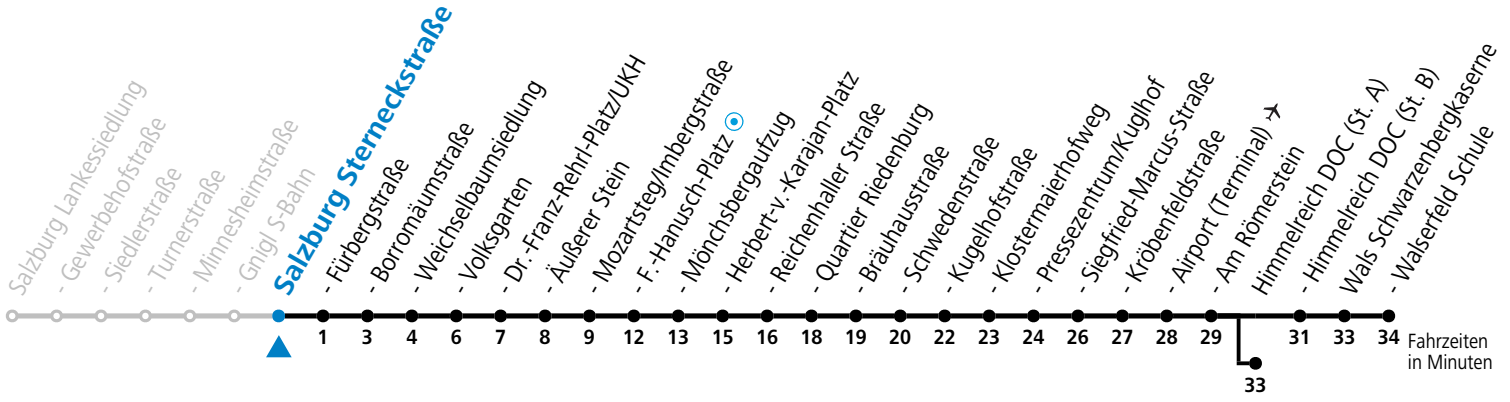

a = bis Salzburg Volksgarten b = bis Himmelreich DOC (St. A) c = verkehrt weiter bis Polizeidirektion/Betriebshof

*** NACHTSTERN: Freitag, sowie vor Sonn-/Feiertag ab ca. 22:00 Uhr - Verkehr nach Samstag-Fahrplan Am 08.12., 24.12. und 31.12. bitte Sonderfahrpläne beachten!**

10 Sam - Volksgarten - Zentrum - Salzburg Airport - Himmelreich - Walsersfeld Jahresfahrplan (Der Sommerferien - Fahrplan wird gesondert veröffentlicht.)

gültig von 11.12.2022 bis 09.12.2023.

Alle Angaben ohne Gewähr.