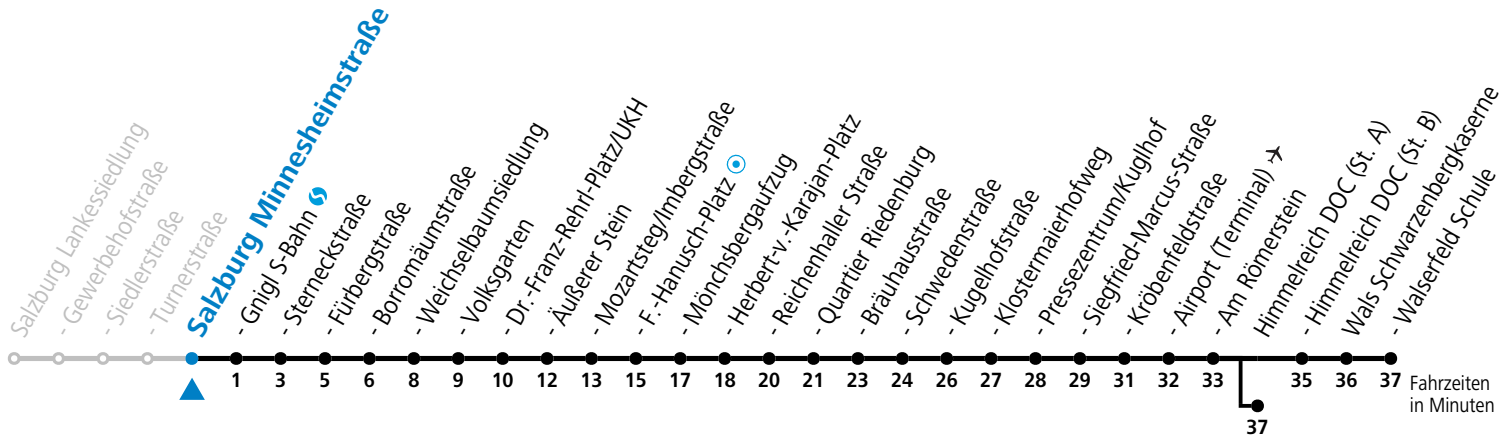

gültig von 11.12.2022 bis 09.12.2023.

Alle Angaben ohne Gewähr.

Montag bis Freitag, Schultag	Montag bis Freitag, schulfrei	Samstag	Sonn- und Feiertag
6 14 36 51	6 14_b 36_b 51_b	6 34_b 54_b	7 15 45
7 06 21 36 51_b	7 06_b 21_b 36_b 51_b	7 14_b 34_b 54_b	7 15 45
8 06_b 21_b 36_b 51_b	8 06_b 21_b 36_b 51_b	8 06_b 21_b 36_b 51_b	8 15 45
9 06_b 21_b 36_b 51_b	9 06_b 21_b 36_b 51_b	9 06_b 21_b 36_b 51_b	9 15 45
10 06_b 21_b 36_b 51_b	10 06_b 21_b 36_b 51_b	10 06_b 21_b 36_b 51_b	10 14 44
11 06_b 21 36 51	11 06_b 21_b 36_b 51_b	11 06_b 21_b 36_b 51_b	11 14 44
12 06 21 36_b 51_b	12 06_b 21_b 36_b 51_b	12 06_b 21_b 36_b 51_b	12 14 44
13 06_b 21_b 36_b 51_b	13 06_b 21_b 36_b 51_b	13 06_b 21_b 36_b 51_b	13 14 44
14 06 21 36 51	14 06_b 21_b 36_b 51_b	14 06_b 21_b 36_b 51_b	14 14 44
15 06 21 36 51	15 06_b 21_b 36_b 51_b	15 06_b 21_b 36_b 51_b	15 14 44
16 06 21 36 51	16 06_b 21_b 36_b 51_b	16 06_b 21_b 36_b 51_b	16 14 44
17 06 21 36 51	17 06_b 21_b 36_b 51_b	17 06_b 21_b 44 54_a^c	17 14 44
18 06 21 36 51	18 06_b 21_b 36_b 51_b	18 04_a^c 14 44 59_a^c	18 14 44
19 04_a^c 14 29_a^c 44 54_a^c	19 04_a^c 14 29_a^c 44 54_a^c	19 14 44	19 14 44
20 14 44	20 14 44	20 14 44	20 14 44
21 14 44	21 14 44	21 14 44	21 14 44
22 09_a^c 39_a^c	22 09_a^c 39_a^c	22 14 44	22 09_a^c 39_a^c
23 09_a^c	23 09_a^c	23 09_a^c	23 09_a^c

a = bis Salzburg Volksgarten   b = bis Himmelreich DOC (St. A)   c = verkehrt weiter bis Polizeidirektion/Betriebshof

* NACHTSTERN: Freitag, sowie vor Sonn-/Feiertag ab ca. 22:00 Uhr - Verkehr nach Samstag-Fahrplan Am 08.12., 24.12. und 31.12. bitte Sonderfahrpläne beachten!

Ferien im Bundesland Salzburg: 24.12.2022 bis 06.01.2023, 13. bis 19.02., 01. bis 10.04., 08.07. bis 10.09., 24.09. und 26.10. bis 02.11.2023 (Vorbehaltlich Änderungen durch die Schulbehörde)

Aufgabenträgerschaft / Betreiber: Salzburg AG, Verkehr, Plainstraße 70, 5020 Salzburg, Tel.: +43 (0)800 220 050