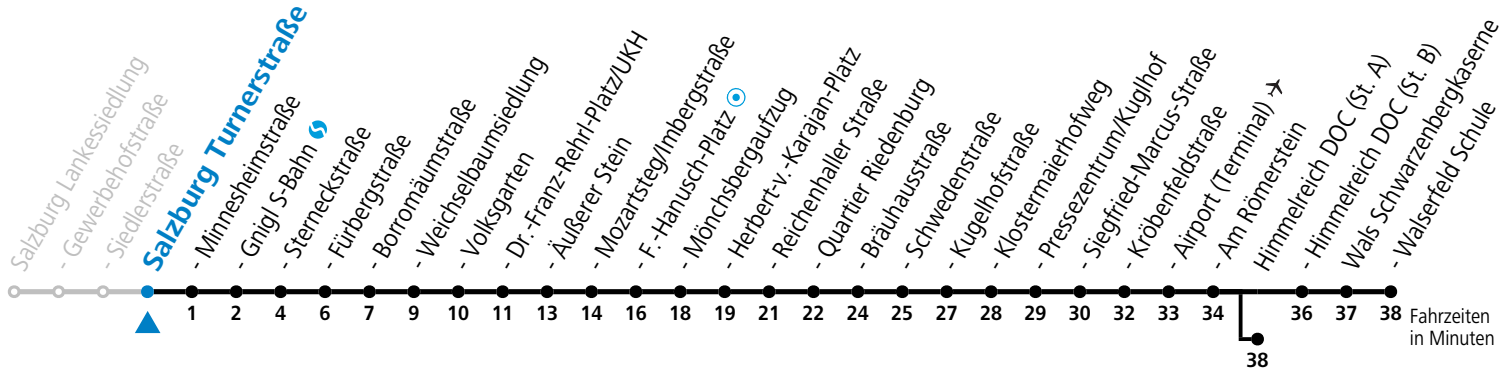

gültig von 11.12.2022 bis 09.12.2023.

Alle Angaben ohne Gewähr.

Montag bis Freitag, Schultag	Montag bis Freitag, schulfrei	Samstag	Sonn- und Feiertag
6 13 35 50	6 13_b 35_b 50_b	6 33_b 53_b	
7 05 20 35 50_b	7 05_b 20_b 35_b 50_b	7 13_b 33_b 53_b	7 14 44
8 05_b 20_b 35_b 50_b	8 05_b 20_b 35_b 50_b	8 05_b 20_b 35_b 50_b	8 14 44
9 05_b 20_b 35_b 50_b	9 05_b 20_b 35_b 50_b	9 05_b 20_b 35_b 50_b	9 14 44
10 05_b 20_b 35_b 50_b	10 05_b 20_b 35_b 50_b	10 05_b 20_b 35_b 50_b	10 13 43
11 05_b 20 35 50	11 05_b 20_b 35_b 50_b	11 05_b 20_b 35_b 50_b	11 13 43
12 05 20 35_b 50_b	12 05_b 20_b 35_b 50_b	12 05_b 20_b 35_b 50_b	12 13 43
13 05_b 20_b 35_b 50_b	13 05_b 20_b 35_b 50_b	13 05_b 20_b 35_b 50_b	13 13 43
14 05 20 35 50	14 05_b 20_b 35_b 50_b	14 05_b 20_b 35_b 50_b	14 13 43
15 05 20 35 50	15 05_b 20_b 35_b 50_b	15 05_b 20_b 35_b 50_b	15 13 43
16 05 20 35 50	16 05_b 20_b 35_b 50_b	16 05_b 20_b 35_b 50_b	16 13 43
17 05 20 35 50	17 05_b 20_b 35_b 50_b	17 05_b 20_b 43 53_a^c	17 13 43
18 05 20 35 50	18 05_b 20_b 35_b 50_b	18 03_a^c 13 43 58_a^c	18 13 43
19 03_a^c 13 28_a^c 43 53_a^c	19 03_a^c 13 28_a^c 43 53_a^c	19 13 43	19 13 43
20 13 43	20 13 43	20 13 43	20 13 43
21 13 43	21 13 43	21 13 43	21 13 43
22 08_a^c 38_a^c	22 08_a^c 38_a^c	22 13 43	22 08_a^c 38_a^c
23 08_a^c	23 08_a^c	23 08_a^c	23 08_a^c

a = bis Salzburg Volksgarten   b = bis Himmelreich DOC (St. A)   c = verkehrt weiter bis Polizeidirektion/Betriebshof

* NACHTSTERN: Freitag, sowie vor Sonn-/Feiertag ab ca. 22:00 Uhr - Verkehr nach Samstag-Fahrplan Am 08.12., 24.12. und 31.12. bitte Sonderfahrpläne beachten!

Ferien im Bundesland Salzburg: 24.12.2022 bis 06.01.2023, 13. bis 19.02., 01. bis 10.04., 08.07. bis 10.09., 24.09. und 26.10. bis 02.11.2023 (Vorbehaltlich Änderungen durch die Schulbehörde)

Aufgabenträgerschaft / Betreiber: Salzburg AG, Verkehr, Plainstraße 70, 5020 Salzburg, Tel.: +43 (0)800 220 050