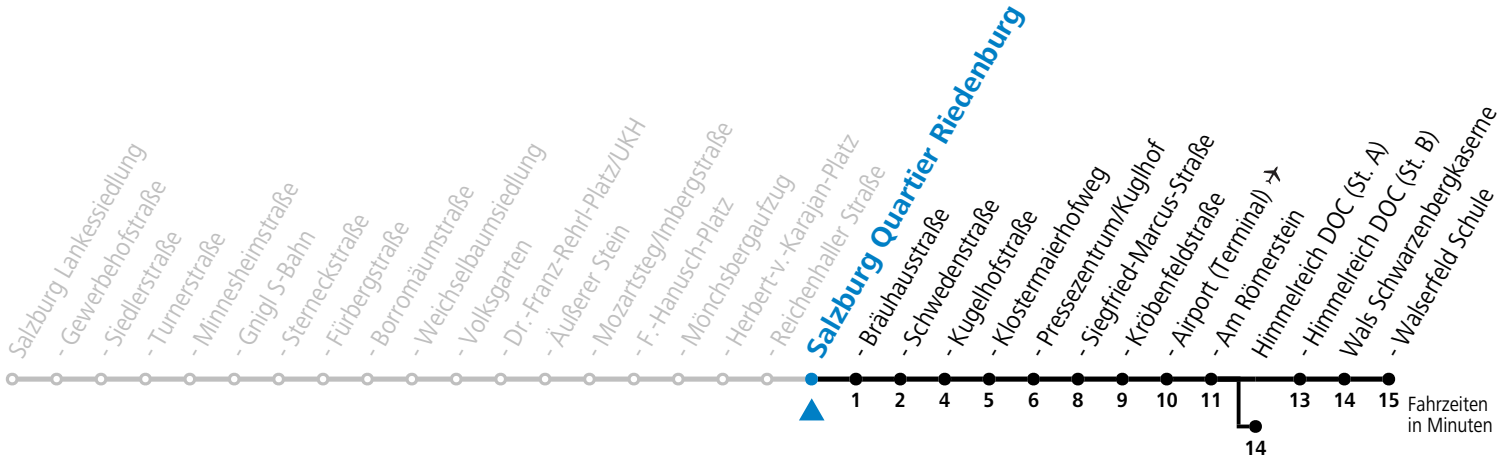

10 Sam - Volksgarten - Zentrum - Salzburg Airport - Himmelreich - Walsersfeld Jahresfahrplan (Der Sommerferien - Fahrplan wird gesondert veröffentlicht.)

gültig von 11.12.2022 bis 09.12.2023.

Alle Angaben ohne Gewähr.

Montag bis Freitag, Schultag		Montag bis Freitag, schulfrei		Samstag		Sonn- und Feiertag	
5	34_a 54_a	5	34_a 54_a	5	54_a		
6	14_a 24_a 34 49 59	6	14_a 24_a 34_a 49_a 59_a	6	14_a 34_a 54_a	6	35
7	14 29 44 59	7	14_a 29_a 44_a 59_a	7	14_a 34_a 54_a	7	05 35
8	14_a 29_a 44_a 59_a	8	14_a 29_a 44_a 59_a	8	04_a 14_a 29_a 44_a 59_a	8	05 35
9	14_a 29_a 44_a 59_a	9	14_a 29_a 44_a 59_a	9	14_a 29_a 44_a 59_a	9	05 35
10	14_a 29_a 44_a 59_a	10	14_a 29_a 44_a 59_a	10	14_a 29_a 44_a 59_a	10	05 34
11	14_a 29_a 44 59	11	14_a 29_a 44_a 59_a	11	14_a 29_a 44_a 59_a	11	04 34
12	14 29 44 59_a	12	14_a 29_a 44_a 59_a	12	14_a 29_a 44_a 59_a	12	04 34
13	14_a 29_a 44_a 59_a	13	14_a 29_a 44_a 59_a	13	14_a 29_a 44_a 59_a	13	04 34
14	14_a 29 44 59	14	14_a 29_a 44_a 59_a	14	14_a 29_a 44_a 59_a	14	04 34
15	14 29 44 59	15	14_a 29_a 44_a 59_a	15	14_a 29_a 44_a 59_a	15	04 34
16	14 29 44 59	16	14_a 29_a 44_a 59_a	16	14_a 29_a 44_a 59_a	16	04 34
17	14 29 44 59	17	14_a 29_a 44_a 59_a	17	14_a 29_a 44_a	17	04 34
18	14 29 44 59	18	14_a 29_a 44_a 59_a	18	04 34	18	04 34
19	14 34	19	14_a 34	19	04 34	19	04 34
20	04 34	20	04 34	20	04 34	20	04 34
21	04 34	21	04 34	21	04 34	21	04 34
22	04	22	04	22	04 34	22	04
				23	04 20 50		
				0	20 50		

a = bis Himmelreich DOC (St. A)

* NACHTSTERN: Freitag, sowie vor Sonn-/Feiertag ab ca. 22:00 Uhr - Verkehr nach Samstag-Fahrplan Am 08.12., 24.12. und 31.12. bitte Sonderfahrpläne beachten!

Ferien im Bundesland Salzburg: 24.12.2022 bis 06.01.2023, 13. bis 19.02., 01. bis 10.04., 08.07. bis 10.09., 24.09. und 26.10. bis 02.11.2023 (Vorbehaltlich Änderungen durch die Schulbehörde)

Aufgabenträgerschaft / Betreiber: Salzburg AG, Verkehr, Plainstraße 70, 5020 Salzburg, Tel.: +43 (0)800 220 050