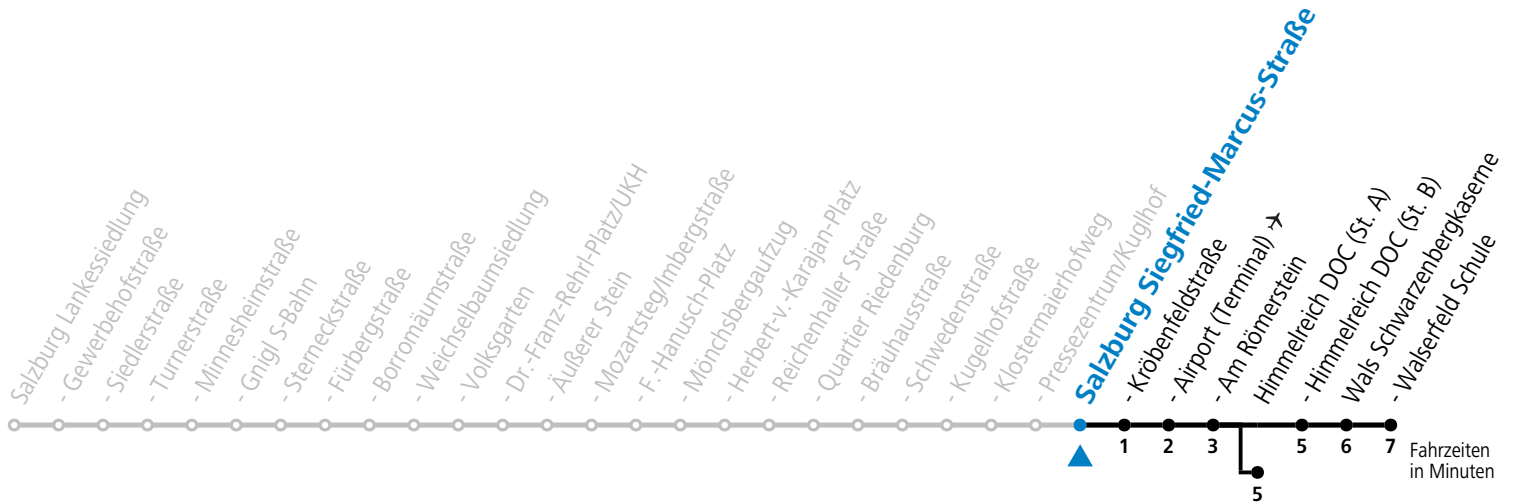

gültig von 11.12.2022 bis 09.12.2023.

Alle Angaben ohne Gewähr.

Montag bis Freitag, Schultag		Montag bis Freitag, schulfrei		Samstag		Sonn- und Feiertag	
5	41_a	5	41_a	6	01_a 21_a 41_a	6	42
6	01_a 21_a 31_a 41 58	6	01_a 21_a 31_a 41_a 58_a	7	01_a 21_a 41_a	7	12 42
7	08 23 38 53	7	08_a 23_a 38_a 53_a	8	01_a 11_a 21_a 38_a 53_a	8	12 42
8	08 23_a 38_a 53_a	8	08_a 23_a 38_a 53_a	9	08_a 23_a 38_a 53_a	9	12 42
9	08_a 23_a 38_a 53_a	9	08_a 23_a 38_a 53_a	10	08_a 23_a 38_a 53_a	10	12 41
10	08_a 23_a 38_a 53_a	10	08_a 23_a 38_a 53_a	11	08_a 23_a 38_a 53_a	11	11 41
11	08_a 23_a 38_a 53	11	08_a 23_a 38_a 53_a	12	08_a 23_a 38_a 53_a	12	11 41
12	08 23 38 53	12	08_a 23_a 38_a 53_a	13	08_a 23_a 38_a 53_a	13	11 41
13	08_a 23_a 38_a 53_a	13	08_a 23_a 38_a 53_a	14	08_a 23_a 38_a 53_a	14	11 41
14	08_a 23_a 38 53	14	08_a 23_a 38_a 53_a	15	08_a 23_a 38_a 53_a	15	11 41
15	08 23 38 53	15	08_a 23_a 38_a 53_a	16	08_a 23_a 38_a 53_a	16	11 41
16	08 23 38 53	16	08_a 23_a 38_a 53_a	17	08_a 23_a 38_a 53_a	17	11 41
17	08 23 38 53	17	08_a 23_a 38_a 53_a	18	08_a 23_a 38_a 53_a	18	11 41
18	08 23 38 53	18	08_a 23_a 38_a 53_a	19	11 41	19	11 41
19	08 23 41	19	08_a 23_a 41	20	11 41	20	11 41
20	11 41	20	11 41	21	11 41	21	11 41
21	11 41	21	11 41	22	11 41	22	11
22	11	22	11	23	11 26 56		
				0	26 56		

a = bis Himmelreich DOC (St. A)

* NACHTSTERN: Freitag, sowie vor Sonn-/Feiertag ab ca. 22:00 Uhr - Verkehr nach Samstag-Fahrplan Am 08.12., 24.12. und 31.12. bitte Sonderfahrpläne beachten!

Ferien im Bundesland Salzburg: 24.12.2022 bis 06.01.2023, 13. bis 19.02., 01. bis 10.04., 08.07. bis 10.09., 24.09. und 26.10. bis 02.11.2023 (Vorbehaltlich Änderungen durch die Schulbehörde)

Aufgabenträgerschaft / Betreiber: Salzburg AG, Verkehr, Plainstraße 70, 5020 Salzburg, Tel.: +43 (0)800 220 050