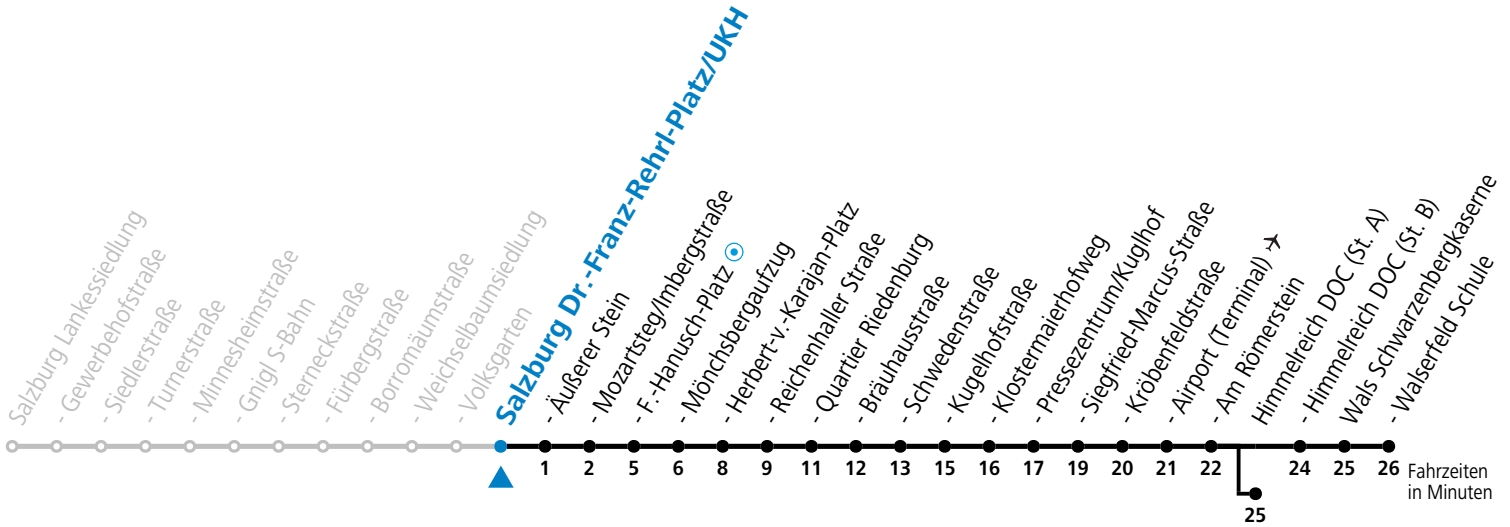

10 Sam - Volksgarten - Zentrum - Salzburg Airport - Himmelreich - Walsersfeld Jahresfahrplan (Der Sommerferien - Fahrplan wird gesondert veröffentlicht.)

gültig von 11.12.2022 bis 09.12.2023.

Alle Angaben ohne Gewähr.

Montag bis Freitag, Schultag	Montag bis Freitag, schulfrei	Samstag	Sonn- und Feiertag
6 23 48	6 23_a 48_a	6 43_a	
7 03 18 33 48	7 03_a 18_a 33_a 48_a	7 03_a 23_a 43_a	7 24 54
8 03_a 18_a 33_a 48_a	8 03_a 18_a 33_a 48_a	8 03_a 18_a 33_a 48_a	8 24 54
9 03_a 18_a 33_a 48_a	9 03_a 18_a 33_a 48_a	9 03_a 18_a 33_a 48_a	9 24 54
10 03_a 18_a 33_a 48_a	10 03_a 18_a 33_a 48_a	10 03_a 18_a 33_a 48_a	10 23 53
11 03_a 18_a 33 48	11 03_a 18_a 33_a 48_a	11 03_a 18_a 33_a 48_a	11 23 53
12 03 18 33 48_a	12 03_a 18_a 33_a 48_a	12 03_a 18_a 33_a 48_a	12 23 53
13 03_a 18_a 33_a 48_a	13 03_a 18_a 33_a 48_a	13 03_a 18_a 33_a 48_a	13 23 53
14 03_a 18 33 48	14 03_a 18_a 33_a 48_a	14 03_a 18_a 33_a 48_a	14 23 53
15 03 18 33 48	15 03_a 18_a 33_a 48_a	15 03_a 18_a 33_a 48_a	15 23 53
16 03 18 33 48	16 03_a 18_a 33_a 48_a	16 03_a 18_a 33_a 48_a	16 23 53
17 03 18 33 48	17 03_a 18_a 33_a 48_a	17 03_a 18_a 33_a 53	17 23 53
18 03 18 33 48	18 03_a 18_a 33_a 48_a	18 23 53	18 23 53
19 03 23 53	19 03_a 23 53	19 23 53	19 23 53
20 23 53	20 23 53	20 23 53	20 23 53
21 23 53	21 23 53	21 23 53	21 23 53
		22 23 53	

a = bis Himmelreich DOC (St. A)

* NACHTSTERN: Freitag, sowie vor Sonn-/Feiertag ab ca. 22:00 Uhr - Verkehr nach Samstag-Fahrplan Am 08.12., 24.12. und 31.12. bitte Sonderfahrpläne beachten!

Ferien im Bundesland Salzburg: 24.12.2022 bis 06.01.2023, 13. bis 19.02., 01. bis 10.04., 08.07. bis 10.09., 24.09. und 26.10. bis 02.11.2023 (Vorbehaltlich Änderungen durch die Schulbehörde)

Aufgabenträgerschaft / Betreiber: Salzburg AG, Verkehr, Plainstraße 70, 5020 Salzburg, Tel.: +43 (0)800 220 050