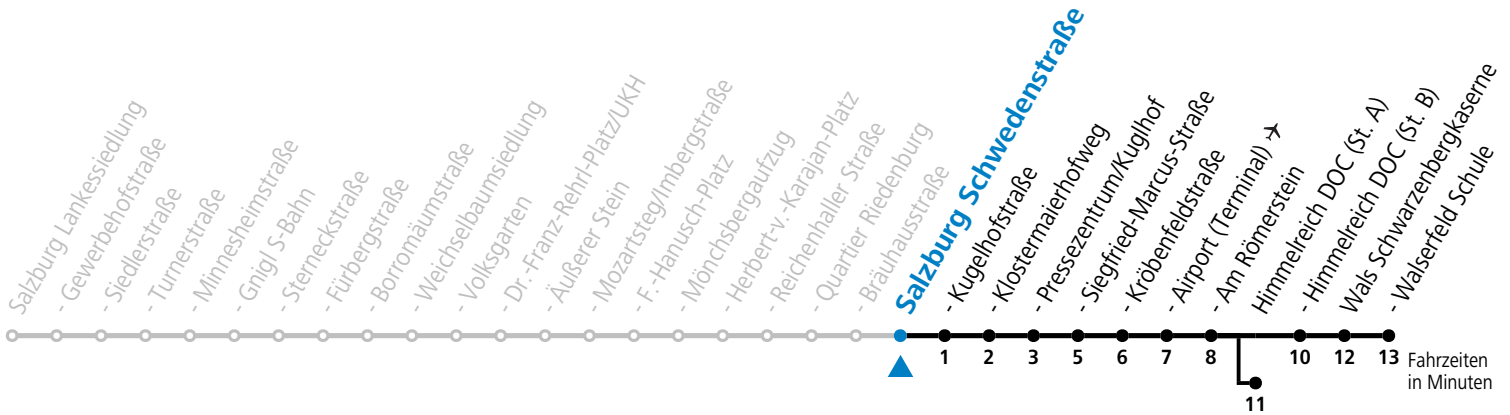

10 Sam - Volksgarten - Zentrum - Salzburg Airport - Himmelreich - Walsersfeld Jahresfahrplan (Der Sommerferien - Fahrplan wird gesondert veröffentlicht.)

gültig von 11.12.2022 bis 09.12.2023.

Alle Angaben ohne Gewähr.

Montag bis Freitag, Schultag	Montag bis Freitag, schulfrei	Samstag	Sonn- und Feiertag
5 37_a 57_a	5 37_a 57_a	5 57_a	
6 17_a 27_a 37 52	6 17_a 27_a 37_a 52_a	6 17_a 37_a 57_a	6 38
7 02 17 32 47	7 02_a 17_a 32_a 47_a	7 17_a 37_a 57_a	7 08 38
8 02 17_a 32_a 47_a	8 02_a 17_a 32_a 47_a	8 07_a 17_a 32_a 47_a	8 08 38
9 02_a 17_a 32_a 47_a	9 02_a 17_a 32_a 47_a	9 02_a 17_a 32_a 47_a	9 08 38
10 02_a 17_a 32_a 47_a	10 02_a 17_a 32_a 47_a	10 02_a 17_a 32_a 47_a	10 08 37
11 02_a 17_a 32_a 47	11 02_a 17_a 32_a 47_a	11 02_a 17_a 32_a 47_a	11 07 37
12 02 17 32 47	12 02_a 17_a 32_a 47_a	12 02_a 17_a 32_a 47_a	12 07 37
13 02_a 17_a 32_a 47_a	13 02_a 17_a 32_a 47_a	13 02_a 17_a 32_a 47_a	13 07 37
14 02_a 17_a 32 47	14 02_a 17_a 32_a 47_a	14 02_a 17_a 32_a 47_a	14 07 37
15 02 17 32 47	15 02_a 17_a 32_a 47_a	15 02_a 17_a 32_a 47_a	15 07 37
16 02 17 32 47	16 02_a 17_a 32_a 47_a	16 02_a 17_a 32_a 47_a	16 07 37
17 02 17 32 47	17 02_a 17_a 32_a 47_a	17 02_a 17_a 32_a 47_a	17 07 37
18 02 17 32 47	18 02_a 17_a 32_a 47_a	18 07 37	18 07 37
19 02 17 37	19 02_a 17_a 37	19 07 37	19 07 37
20 07 37	20 07 37	20 07 37	20 07 37
21 07 37	21 07 37	21 07 37	21 07 37
22 07	22 07	22 07 37	22 07
		23 07 22 52	
		0 22 52	

a = bis Himmelreich DOC (St. A)

* NACHTSTERN: Freitag, sowie vor Sonn-/Feiertag ab ca. 22:00 Uhr - Verkehr nach Samstag-Fahrplan Am 08.12., 24.12. und 31.12. bitte Sonderfahrpläne beachten!

Ferien im Bundesland Salzburg: 24.12.2022 bis 06.01.2023, 13. bis 19.02., 01. bis 10.04., 08.07. bis 10.09., 24.09. und 26.10. bis 02.11.2023 (Vorbehaltlich Änderungen durch die Schulbehörde)

Aufgabenträgerschaft / Betreiber: Salzburg AG, Verkehr, Plainstraße 70, 5020 Salzburg, Tel.: +43 (0)800 220 050