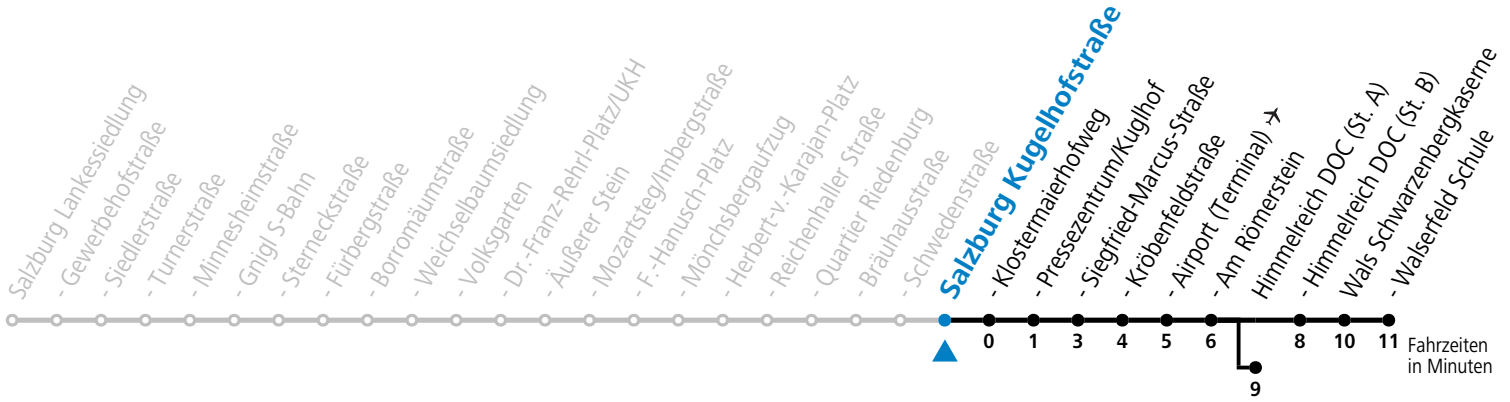

10 Sam - Volksgarten - Zentrum - Salzburg Airport - Himmelreich - Walsersfeld Jahresfahrplan (Der Sommerferien - Fahrplan wird gesondert veröffentlicht.)

gültig von 11.12.2022 bis 09.12.2023.

Alle Angaben ohne Gewähr.

Montag bis Freitag, Schultag	Montag bis Freitag, schulfrei	Samstag	Sonn- und Feiertag
5 38_a 58_a	5 38_a 58_a	5 58_a	
6 18_a 28_a 38 54	6 18_a 28_a 38_a 54_a	6 18_a 38_a 58_a	6 39
7 04 19 34 49	7 04_a 19_a 34_a 49_a	7 18_a 38_a 58_a	7 09 39
8 04 19_a 34_a 49_a	8 04_a 19_a 34_a 49_a	8 08_a 18_a 34_a 49_a	8 09 39
9 04_a 19_a 34_a 49_a	9 04_a 19_a 34_a 49_a	9 04_a 19_a 34_a 49_a	9 09 39
10 04_a 19_a 34_a 49_a	10 04_a 19_a 34_a 49_a	10 04_a 19_a 34_a 49_a	10 09 38
11 04_a 19_a 34_a 49	11 04_a 19_a 34_a 49_a	11 04_a 19_a 34_a 49_a	11 08 38
12 04 19 34 49	12 04_a 19_a 34_a 49_a	12 04_a 19_a 34_a 49_a	12 08 38
13 04_a 19_a 34_a 49_a	13 04_a 19_a 34_a 49_a	13 04_a 19_a 34_a 49_a	13 08 38
14 04_a 19_a 34 49	14 04_a 19_a 34_a 49_a	14 04_a 19_a 34_a 49_a	14 08 38
15 04 19 34 49	15 04_a 19_a 34_a 49_a	15 04_a 19_a 34_a 49_a	15 08 38
16 04 19 34 49	16 04_a 19_a 34_a 49_a	16 04_a 19_a 34_a 49_a	16 08 38
17 04 19 34 49	17 04_a 19_a 34_a 49_a	17 04_a 19_a 34_a 49_a	17 08 38
18 04 19 34 49	18 04_a 19_a 34_a 49_a	18 08 38	18 08 38
19 04 19 38	19 04_a 19_a 38	19 08 38	19 08 38
20 08 38	20 08 38	20 08 38	20 08 38
21 08 38	21 08 38	21 08 38	21 08 38
22 08	22 08	22 08 38	22 08
		23 08 24 54	
		0 24 54	

a = bis Himmelreich DOC (St. A)

* NACHTSTERN: Freitag, sowie vor Sonn-/Feiertag ab ca. 22:00 Uhr - Verkehr nach Samstag-Fahrplan Am 08.12., 24.12. und 31.12. bitte Sonderfahrpläne beachten!

Ferien im Bundesland Salzburg: 24.12.2022 bis 06.01.2023, 13. bis 19.02., 01. bis 10.04., 08.07. bis 10.09., 24.09. und 26.10. bis 02.11.2023 (Vorbehaltlich Änderungen durch die Schulbehörde)

Aufgabenträgerschaft / Betreiber: Salzburg AG, Verkehr, Plainstraße 70, 5020 Salzburg, Tel.: +43 (0)800 220 050