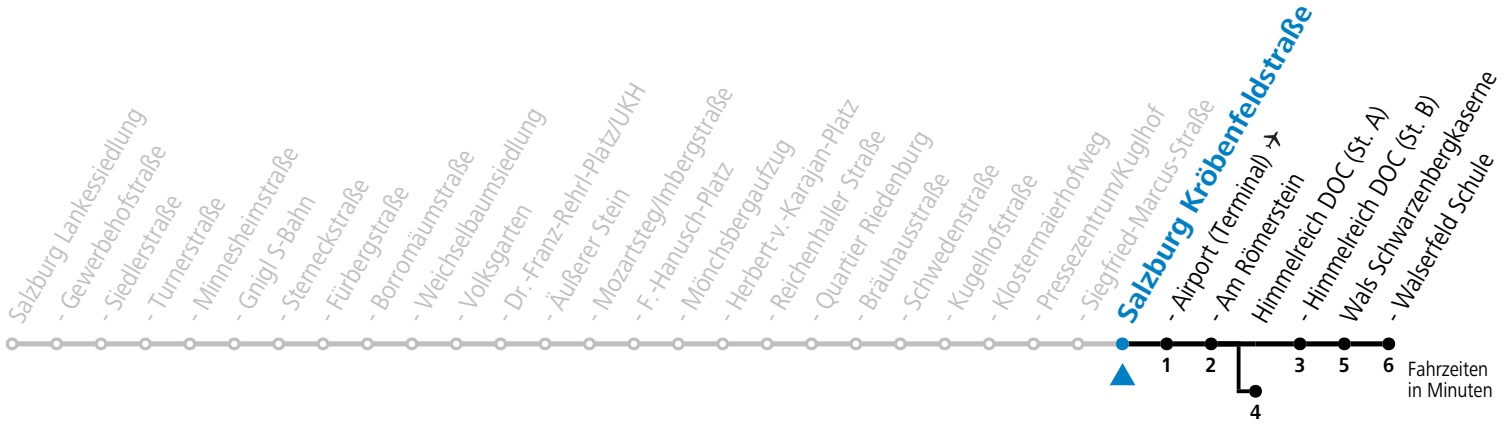

Aufgabenträgerschaft / Betreiber: Salzburg AG, Verkehr, Plainstraße 70, 5020 Salzburg, Tel.: +43 (0)800 220 050

10 Sam - Volksgarten - Zentrum - Salzburg Airport - Himmelreich - Walsersfeld Jahresfahrplan (Der Sommerferien - Fahrplan wird gesondert veröffentlicht.)