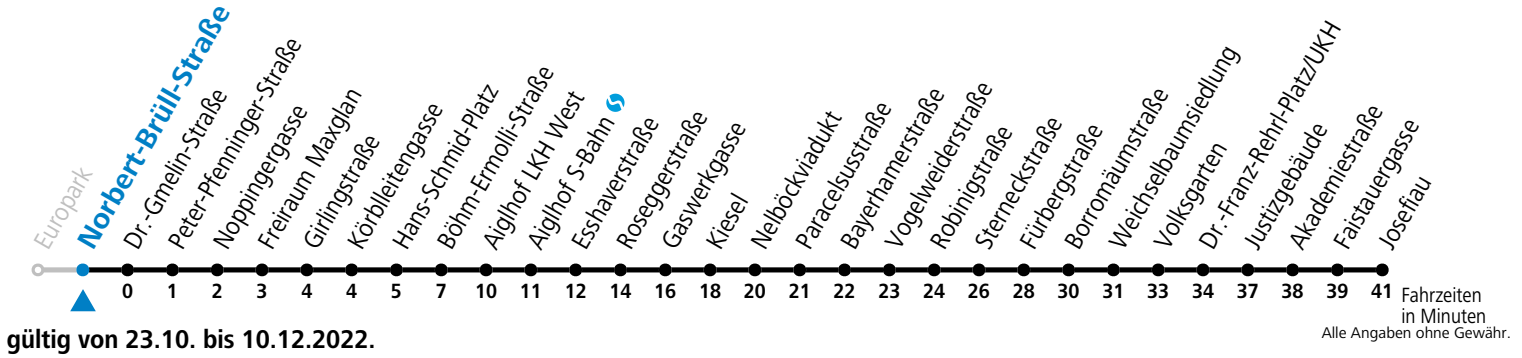

Montag bis Freitag

6	08	38
7	08	38
8	08	38
16	08	38
17	08	38
18	08	38

Samstag, Sonn- und Feiertag kein Linienverkehr
 Am 24.12. und 31.12. kein Linienverkehr
 Aufgabenträgerschaft / Betreiber: Salzburg AG, Verkehr, Plainstraße 70, 5020 Salzburg, Tel.: +43 (0)800 220 050