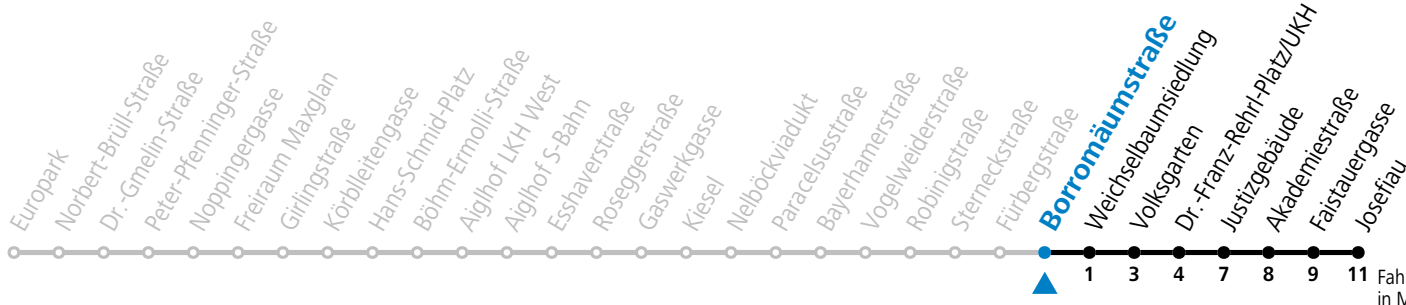

gültig von 23.10. bis 10.12.2022.

Montag bis Freitag

6	36	
7	06	36
8	06	36
9	06	
16	36	
17	06	36
18	06	36
19	06	

Samstag, Sonn- und Feiertag kein Linienverkehr

Am 24.12. und 31.12. kein Linienverkehr

Aufgabenträgerschaft / Betreiber: Salzburg AG, Verkehr, Plainstraße 70, 5020 Salzburg, Tel.: +43 (0)800 220 050