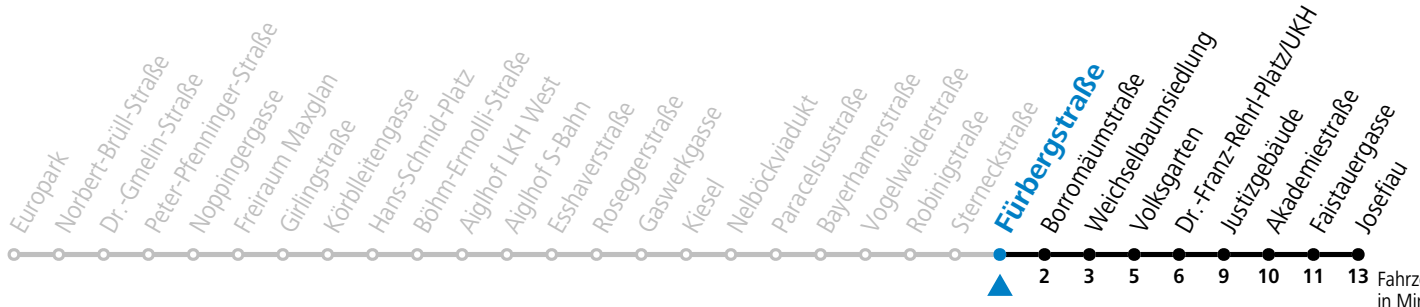

Montag bis Freitag

6	34	
7	04	34
8	04	34
9	04	
16	34	
17	04	34
18	04	34
19	04	

Samstag, Sonn- und Feiertag kein Linienverkehr

Am 24.12. und 31.12. kein Linienverkehr

Aufgabenträgerschaft / Betreiber: Salzburg AG, Verkehr, Plainstraße 70, 5020 Salzburg, Tel.: +43 (0)800 220 050