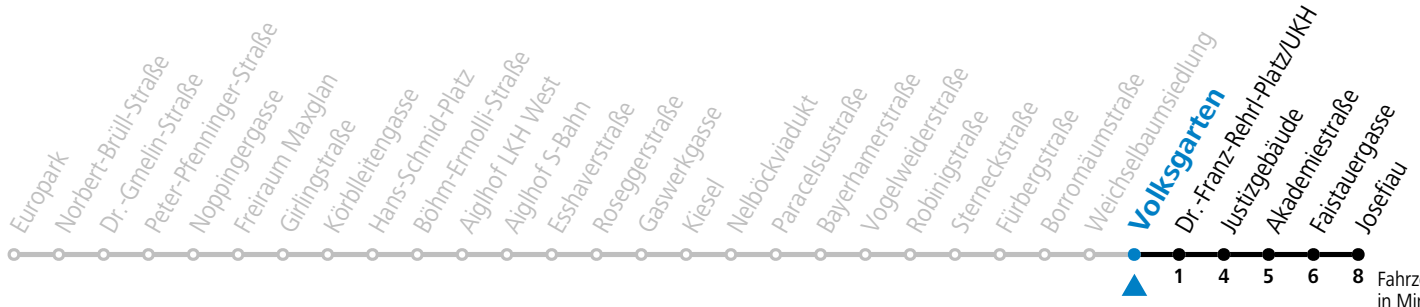

gültig von 23.10. bis 10.12.2022.

Montag bis Freitag

6	41	
7	11	41
8	11	41
9	11	
16	41	
17	11	41
18	11	41
19	11	

Samstag, Sonn- und Feiertag kein Linienverkehr

Am 24.12. und 31.12. kein Linienverkehr

Aufgabenträgerschaft / Betreiber: Salzburg AG, Verkehr, Plainstraße 70, 5020 Salzburg, Tel.: +43 (0)800 220 050