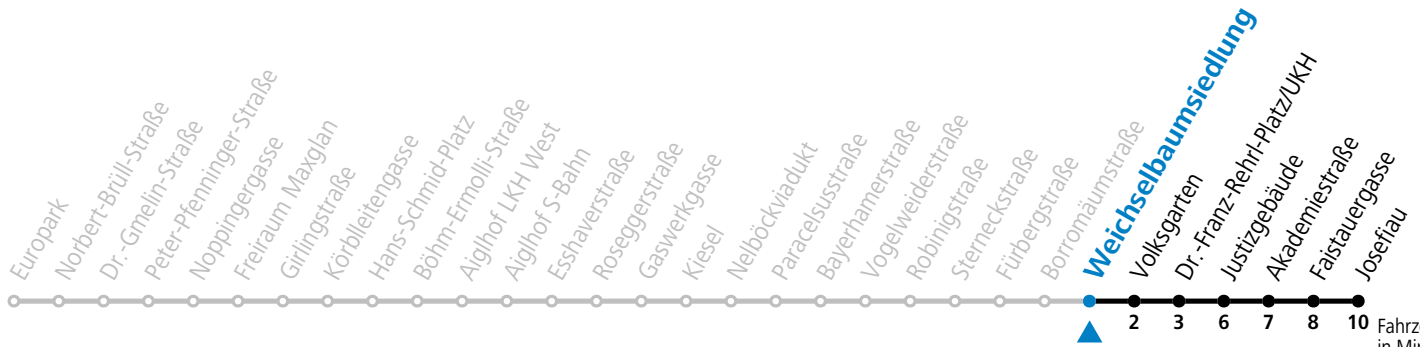

gültig von 23.10. bis 10.12.2022.

Fahrzeiten in Minuten
Alle Angaben ohne Gewähr.

Montag bis Freitag

6	39
7	09 39
8	09 39
9	09
16	39
17	09 39
18	09 39
19	09

Samstag, Sonn- und Feiertag kein Linienverkehr
Am 24.12. und 31.12. kein Linienverkehr
Aufgabenträgerschaft / Betreiber: Salzburg AG, Verkehr, Plainstraße 70, 5020 Salzburg, Tel.: +43 (0)800 220 050