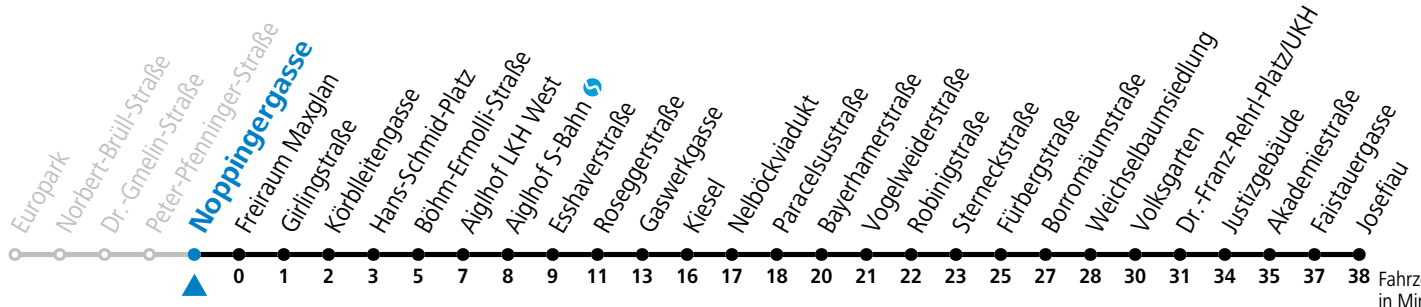

gültig von 23.10. bis 10.12.2022.

Alle Angaben ohne Gewähr.

Montag bis Freitag

6 11 41

7 11 41

8 11 41

16 11 41

17 11 41

18 11 41

Samstag, Sonn- und Feiertag kein Linienverkehr

Am 24.12. und 31.12. kein Linienverkehr

Aufgabenträgerschaft / Betreiber: Salzburg AG, Verkehr, Plainstraße 70, 5020 Salzburg, Tel.: +43 (0)800 220 050