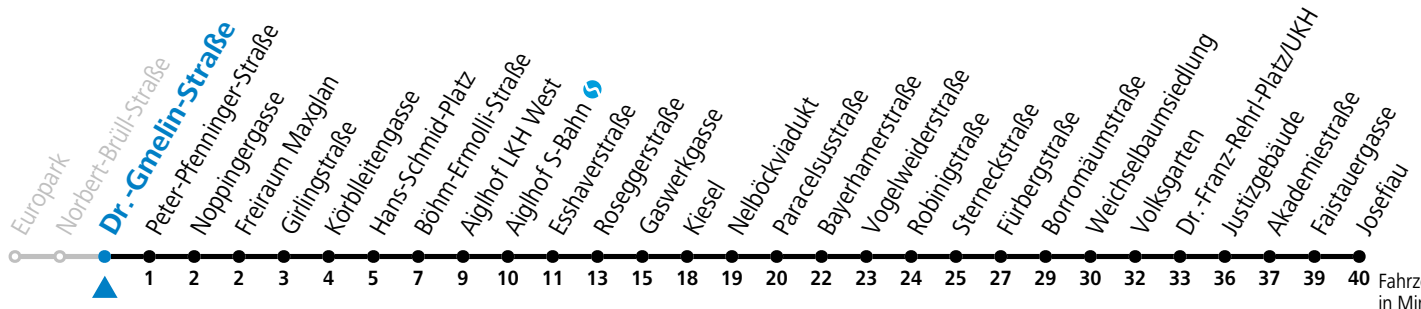

gültig von 23.10. bis 10.12.2022.

Montag bis Freitag

6 09 39

7 09 39

8 09 39

16 09 39

17 09 39

18 09 39

Samstag, Sonn- und Feiertag kein Linienverkehr

Am 24.12. und 31.12. kein Linienverkehr

Aufgabenträgerschaft / Betreiber: Salzburg AG, Verkehr, Plainstraße 70, 5020 Salzburg, Tel.: +43 (0)800 220 050