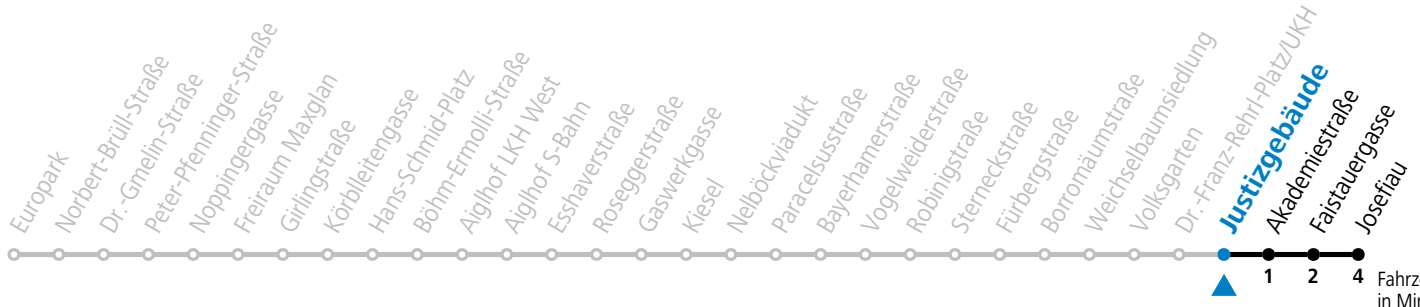

gültig von 23.10. bis 10.12.2022.

Montag bis Freitag

6	45	
7	15	45
8	15	45
9	15	
10		
11		
12		
13		
14		
15		
16	45	
17	15	45
18	15	45
19	15	

Samstag, Sonn- und Feiertag kein Linienverkehr

Am 24.12. und 31.12. kein Linienverkehr

Aufgabenträgerschaft / Betreiber: Salzburg AG, Verkehr, Plainstraße 70, 5020 Salzburg, Tel.: +43 (0)800 220 050