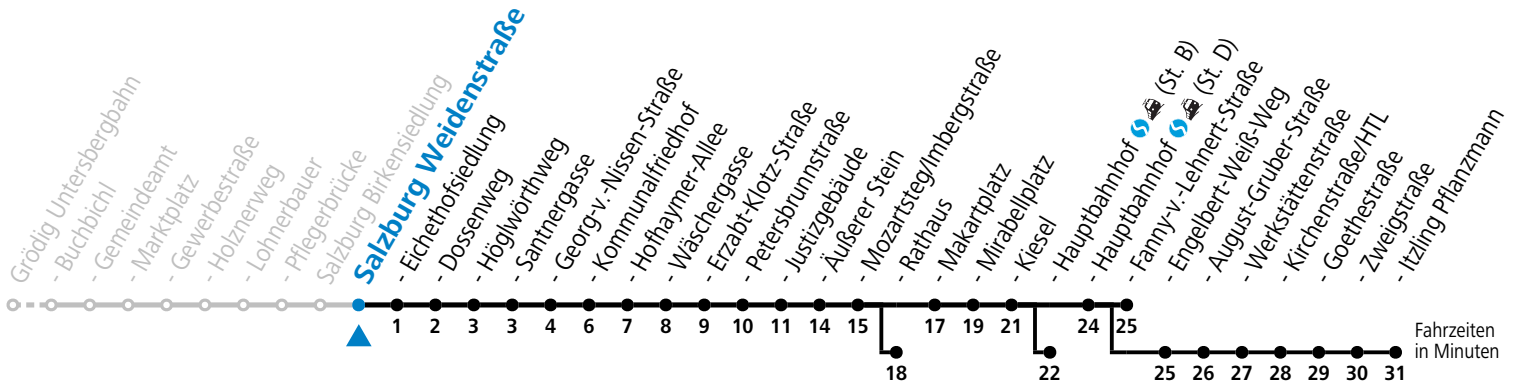

gültig von 11.12.2022 bis 09.12.2023.

Alle Angaben ohne Gewähr.

Montag bis Freitag, Schultag						Montag bis Freitag, schulfrei						Samstag			Sonn- und Feiertag										
5	24	44				5	24	44				5	36	56											
6	04	22_d	32_d	42_d	52_d	6	04	22	32	42	52	6	16	36	56			6	12_b	42_b					
7	02_d	12_d	22_d	32_d	42	52	7	02	12	22	32	42	52	7	16	36	56			7	12_b	42_b			
8	02	12	22	32	42	52	8	02	12	22	32	42	52	8	16	36	56			8	12_b	42_b			
9	02	12	22	32	42	52	9	02	12	22	32	42	52	9	17	32	47			9	12	36	56		
10	02	12	22	32	42	52	10	02	12	22	32	42	52	10	02	17	32	47	10	16	36	56			
11	02	12	22	32	42	52	11	02	12	22	32	42	52	11	02	17	32	47	11	16	36	56			
12	02	12	22	32	42_d	52_d	12	02	12	22	32	42	52	12	02	17	32	47	12	16	36	56			
13	02_d	12_d	22_d	32_d	42	52	13	02	12	22	32	42	52	13	02	17	32	47	13	16	36	56			
14	02	12	22	32	42	52	14	02	12	22	32	42	52	14	02	17	32	47	14	16	36	56			
15	02	12	22	32	42	52_d	15	02	12	22	32	42	52	15	02	17	32	47	15	16	36	56			
16	02_d	12_d	22_d	32_d	42_d	52_d	16	02	12	22	32	42	52	16	02	17	32	47	16	16	36	56			
17	02_d	12_d	22_d	32_d	42_c	52	17	02	12	22	32	42	52	17	02	17	36	46_c	17	16	36	56			
														56											
18	02	12_c	22	32_c	42	52	18	02	12_c	22	32_c	42	52	18	16	36	56	18	16	36	56				
19	02_c	16	36	57_b			19	02_c	16	36	57_b			19	16	36	57_b	19	16	36	57_b				
20	17_b	37_b	57_b				20	17_b	37_b	57_b			20	17_b	37_b	57_b	20	17_b	37_b	57_b					
21	17_b	37_b	57_b				21	17_b	37_b	57_b			21	17_b	37_b	57_b	21	17_b	37_b	57_b					
22	17_b	37_b	57_b				22	17_b	37_b	57_b			22	17_b	37_b	57_a^e	22	17_b	37_b	57_b					
23	17_b	37_b					23	17_b	37_b				23	17_b	28_a^e	37_b	58_a^e	23	17_b	37_b					
													0	28_a^e	58_b										

a = bis Salzburg Äußerer Stein   c = bis Salzburg Hauptbahnhof (St. B)   e = verkehrt weiter über F.-Hansch-Platz nach Walsersfeld (Linie 10)
b = bis Salzburg Rathaus   d = bis Salzburg Itzling Pflanzmann

* NACHTSTERN: Freitag, sowie vor Sonn-/Feiertag ab ca. 22:00 Uhr - Verkehr nach Samstag-Fahrplan Am 01.11., 08.12., 24.12. und 31.12. bitte Sonderfahrpläne beachten!

Ferien im Bundesland Salzburg: 24.12.2022 bis 06.01.2023, 13. bis 19.02., 01. bis 10.04., 08.07. bis 10.09., 24.09. und 26.10. bis 02.11.2023 (Vorbehaltlich Änderungen durch die Schulbehörde)

Aufgabenträgerschaft / Betreiber: Salzburg AG, Verkehr, Plainstraße 70, 5020 Salzburg, Tel.: +43 (0)800 220 050