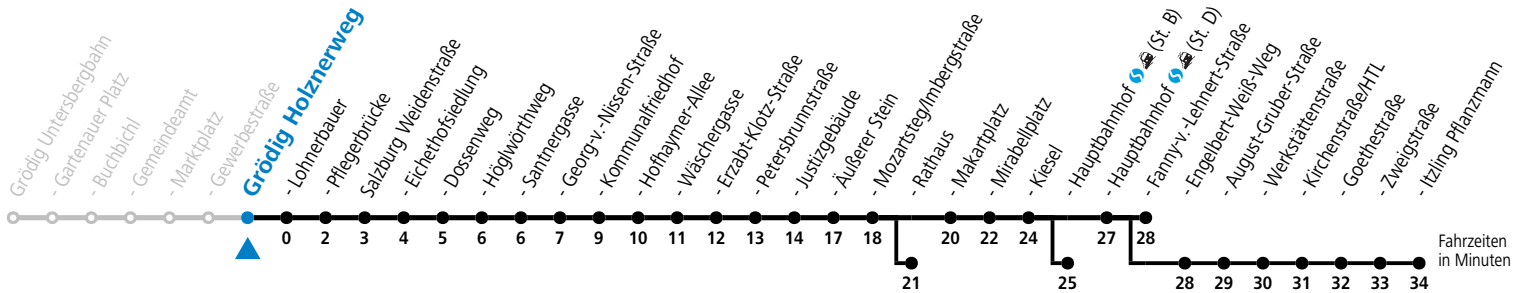

gültig von 11.12.2022 bis 09.12.2023.

Alle Angaben ohne Gewähr.

Montag bis Freitag, Schultag	Montag bis Freitag, schulfrei	Samstag	Sonn- und Feiertag
5 21 41	5 21 41	5 33 53	
6 01 29_d 49_d	6 01 29 49	6 13 33 53	6 09_b 39_b
7 09_d 29_d 49	7 09 29 49	7 13 33 53	7 09_b 39_b
8 09 29 49	8 09 29 49	8 13 33 53	8 09_b 39_b
9 09 29 49	9 09 29 49	9 14 44	9 09 33 53
10 09 29 49	10 09 29 49	10 14 44	10 13 33 53
11 09 29 49	11 09 29 49	11 14 44	11 13 33 53
12 09 29 49_d	12 09 29 49	12 14 44	12 13 33 53
13 09_d 29_d 49	13 09 29 49	13 14 44	13 13 33 53
14 09 29 49	14 09 29 49	14 14 44	14 13 33 53
15 09 29 49_d	15 09 29 49	15 14 44	15 13 33 53
16 09_d 29_d 49_d	16 09 29 49	16 14 44	16 13 33 53
17 09_d 29_d 49	17 09 29 49	17 14 33 53	17 13 33 53
18 09_c 29_c 49	18 09_c 29_c 49	18 13 33 53	18 13 33 53
19 13 33 54_b	19 13 33 54_b	19 13 33 54_b	19 13 33 54_b
20 14_b 34_b 54_b	20 14_b 34_b 54_b	20 14_b 34_b 54_b	20 14_b 34_b 54_b
21 14_b 34_b 54_b	21 14_b 34_b 54_b	21 14_b 34_b 54_b	21 14_b 34_b 54_b
22 14_b 34_b 54_b	22 14_b 34_b 54_b	22 14_b 34_b 54_a^e	22 14_b 34_b 54_b
23 14_b 34_b	23 14_b 34_b	23 14_b 34_b	23 14_b 34_b

a = bis Salzburg Äußerer Stein   c = bis Salzburg Hauptbahnhof (St. B)   e = verkehrt weiter über F.-Hanusch-Platz nach Walsersfeld (Linie 10)
b = bis Salzburg Rathaus   d = bis Salzburg Itzling Pflanzmann

* NACHTSTERN: Freitag, sowie vor Sonn-/Feiertag ab ca. 22:00 Uhr - Verkehr nach Samstag-Fahrplan Am 01.11., 08.12., 24.12. und 31.12. bitte Sonderfahrpläne beachten!

Ferien im Bundesland Salzburg: 24.12.2022 bis 06.01.2023, 13. bis 19.02., 01. bis 10.04., 08.07. bis 10.09., 24.09. und 26.10. bis 02.11.2023 (Vorbehaltlich Änderungen durch die Schulbehörde)

Aufgabenträgerschaft / Betreiber: Salzburg AG, Verkehr, Plainstraße 70, 5020 Salzburg, Tel.: +43 (0)800 220 050