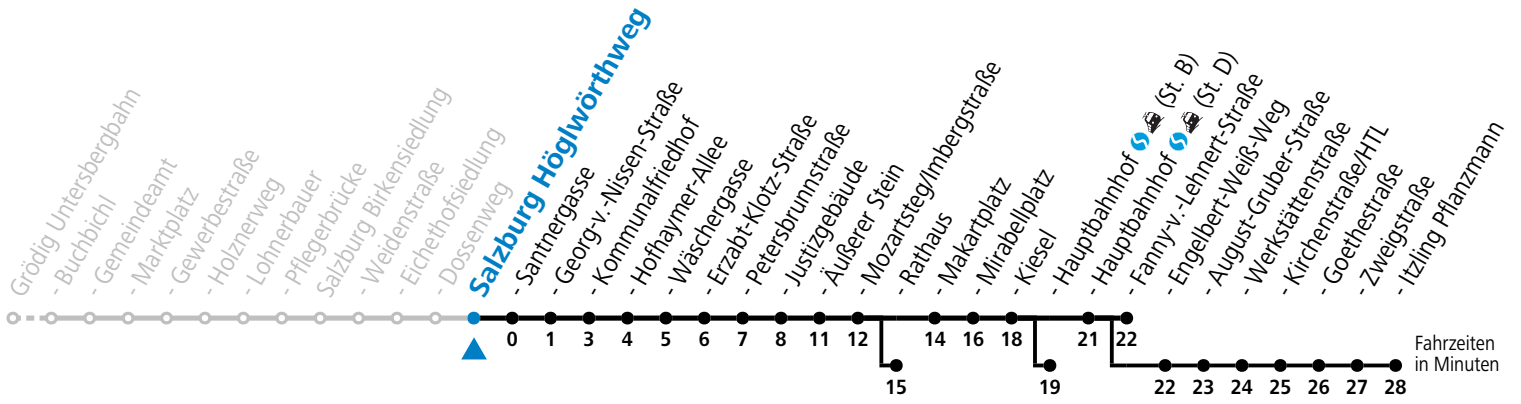

gültig von 11.12.2022 bis 09.12.2023.

Alle Angaben ohne Gewähr.

Montag bis Freitag, Schultag	Montag bis Freitag, schulfrei	Samstag	Sonn- und Feiertag
5 27 47	5 27 47	5 39 59	
6 07 25_d 35_d 45_d 55_d	6 07 25 35 45 55	6 19 39 59	6 15_b 45_b
7 05_d 15_d 25_d 35_d 45 55	7 05 15 25 35 45 55	7 19 39 59	7 15_b 45_b
8 05 15 25 35 45 55	8 05 15 25 35 45 55	8 19 39 59	8 15_b 45_b
9 05 15 25 35 45 55	9 05 15 25 35 45 55	9 20 35 50	9 15 39 59
10 05 15 25 35 45 55	10 05 15 25 35 45 55	10 05 20 35 50	10 19 39 59
11 05 15 25 35 45 55	11 05 15 25 35 45 55	11 05 20 35 50	11 19 39 59
12 05 15 25 35 45_d 55_d	12 05 15 25 35 45 55	12 05 20 35 50	12 19 39 59
13 05_d 15_d 25_d 35_d 45 55	13 05 15 25 35 45 55	13 05 20 35 50	13 19 39 59
14 05 15 25 35 45 55	14 05 15 25 35 45 55	14 05 20 35 50	14 19 39 59
15 05 15 25 35 45 55_d	15 05 15 25 35 45 55	15 05 20 35 50	15 19 39 59
16 05_d 15_d 25_d 35_d 45_d 55_d	16 05 15 25 35 45 55	16 05 20 35 50	16 19 39 59
17 05_d 15_d 25_d 35_d 45_c 55	17 05 15 25 35 45 55	17 05 20 39 49_c	17 19 39 59
		59	
18 05 15_c 25 35_c 45 55	18 05 15_c 25 35_c 45 55	18 19 39 59	18 19 39 59
19 05_c 19 39	19 05_c 19 39	19 19 39	19 19 39
20 00_b 20_b 40_b	20 00_b 20_b 40_b	20 00_b 20_b 40_b	20 00_b 20_b 40_b
21 00_b 20_b 40_b	21 00_b 20_b 40_b	21 00_b 20_b 40_b	21 00_b 20_b 40_b
22 00_b 20_b 40_b	22 00_b 20_b 40_b	22 00_b 20_b 40_b	22 00_b 20_b 40_b
23 00_b 20_b 40_b	23 00_b 20_b 40_b	23 00_a^e 20_b 31_a^e 40_b	23 00_b 20_b 40_b
		0 01_a^e 31_a^e	
		1 01_b	

a = bis Salzburg Äußerer Stein   c = bis Salzburg Hauptbahnhof (St. B)   e = verkehrt weiter über F.-Hansch-Platz nach Walsersfeld (Linie 10)
b = bis Salzburg Rathaus   d = bis Salzburg Itzling Pflanzmann

* NACHTSTERN: Freitag, sowie vor Sonn-/Feiertag ab ca. 22:00 Uhr - Verkehr nach Samstag-Fahrplan Am 01.11., 08.12., 24.12. und 31.12. bitte Sonderfahrpläne beachten!

Ferien im Bundesland Salzburg: 24.12.2022 bis 06.01.2023, 13. bis 19.02., 01. bis 10.04., 08.07. bis 10.09., 24.09. und 26.10. bis 02.11.2023 (Vorbehaltlich Änderungen durch die Schulbehörde)

Aufgabenträgerschaft / Betreiber: Salzburg AG, Verkehr, Plainstraße 70, 5020 Salzburg, Tel.: +43 (0)800 220 050