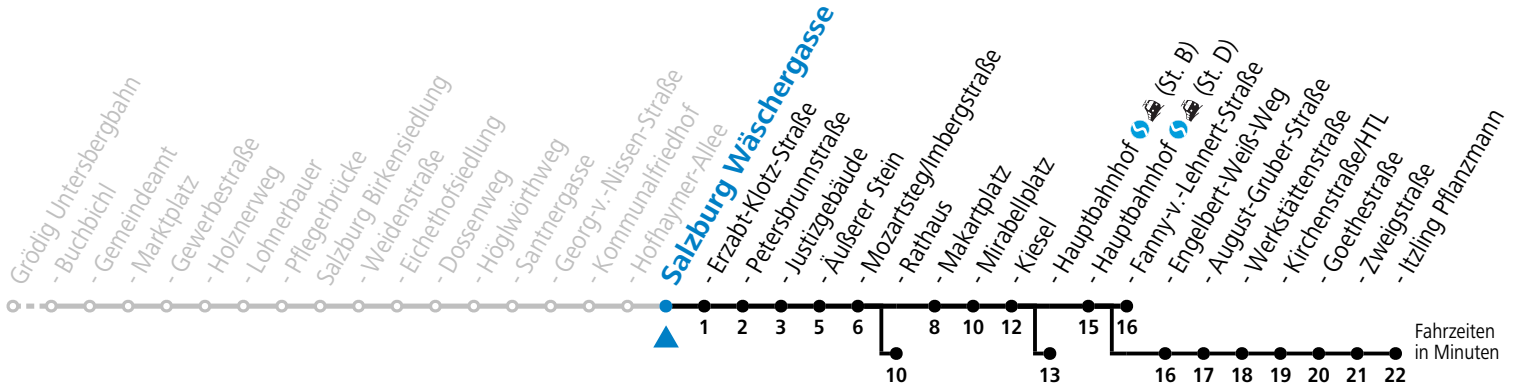

gültig von 11.12.2022 bis 09.12.2023.

Alle Angaben ohne Gewähr.

Montag bis Freitag, Schultag			Montag bis Freitag, schulfrei					Samstag			Sonn- und Feiertag											
5	32	52	5	32	52	5	44															
6	12	31_d 41_d 51_d	6	12	31	41	51	6	04	24	44	6	20_b	50_b								
7	01_d	11_d 21_d 31_d 41_d 51	7	01	11	21	31	41	51	7	04	24	44	7	20_b	50_b						
8	01	11	21	31	41	51	8	01	11	21	31	41	51	8	04	24	44	8	20_b	50_b		
9	01	11	21	31	41	51	9	01	11	21	31	41	51	9	04	26	41	56	9	20	44	
10	01	11	21	31	41	51	10	01	11	21	31	41	51	10	11	26	41	56	10	04	24	44
11	01	11	21	31	41	51	11	01	11	21	31	41	51	11	11	26	41	56	11	04	24	44
12	01	11	21	31	41	51_d	12	01	11	21	31	41	51	12	11	26	41	56	12	04	24	44
13	01_d	11_d 21_d 31_d 41_d 51	13	01	11	21	31	41	51	13	11	26	41	56	13	04	24	44				
14	01	11	21	31	41	51	14	01	11	21	31	41	51	14	11	26	41	56	14	04	24	44
15	01	11	21	31	41	51	15	01	11	21	31	41	51	15	11	26	41	56	15	04	24	44
16	01_d	11_d 21_d 31_d 41_d 51_d	16	01	11	21	31	41	51	16	11	26	41	56	16	04	24	44				
17	01_d	11_d 21_d 31_d 41_d 51_c	17	01	11	21	31	41	51	17	11	26	44	55_c	17	04	24	44				
18	01	11	21_c	31	41_c	51	18	01	11	21_c	31	41_c	51	18	04	24	44	18	04	24	44	
19	01	11_c	24	44	19	01	11_c	24	44	19	04	24	44	19	04	24	44					
20	05_b	25_b	45_b	20	05_b	25_b	45_b	20	05_b	25_b	45_b	20	05_b	25_b	45_b							
21	05_b	25_b	45_b	21	05_b	25_b	45_b	21	05_b	25_b	45_b	21	05_b	25_b	45_b							
22	05_b	25_b	45_b	22	05_b	25_b	45_b	22	05_b	25_b	45_b	22	05_b	25_b	45_b							
23	05_b	25_b	45_b	23	05_b	25_b	45_b	23	05^e_a	25_b	37^e_a	45_b	23	05_b	25_b	45_b						
								0	07^e_a	37^e_a												
								1	07_b													

a = bis Salzburg Äußerer Stein   c = bis Salzburg Hauptbahnhof (St. B)   e = verkehrt weiter über F.-Hansch-Platz nach Walsersfeld (Linie 10)
b = bis Salzburg Rathaus   d = bis Salzburg Itzling Pflanzmann

* NACHTSTERN: Freitag, sowie vor Sonn-/Feiertag ab ca. 22:00 Uhr - Verkehr nach Samstag-Fahrplan
Am 01.11., 08.12., 24.12. und 31.12. bitte Sonderfahrpläne beachten!
Ferien im Bundesland Salzburg: 24.12.2022 bis 06.01.2023, 13. bis 19.02., 01. bis 10.04., 08.07. bis 10.09., 24.09. und 26.10. bis 02.11.2023 (Vorbehaltlich Änderungen durch die Schulbehörde)

Aufgabenträgerschaft / Betreiber: Salzburg AG, Verkehr, Plainstraße 70, 5020 Salzburg, Tel.: +43 (0)800 220 050