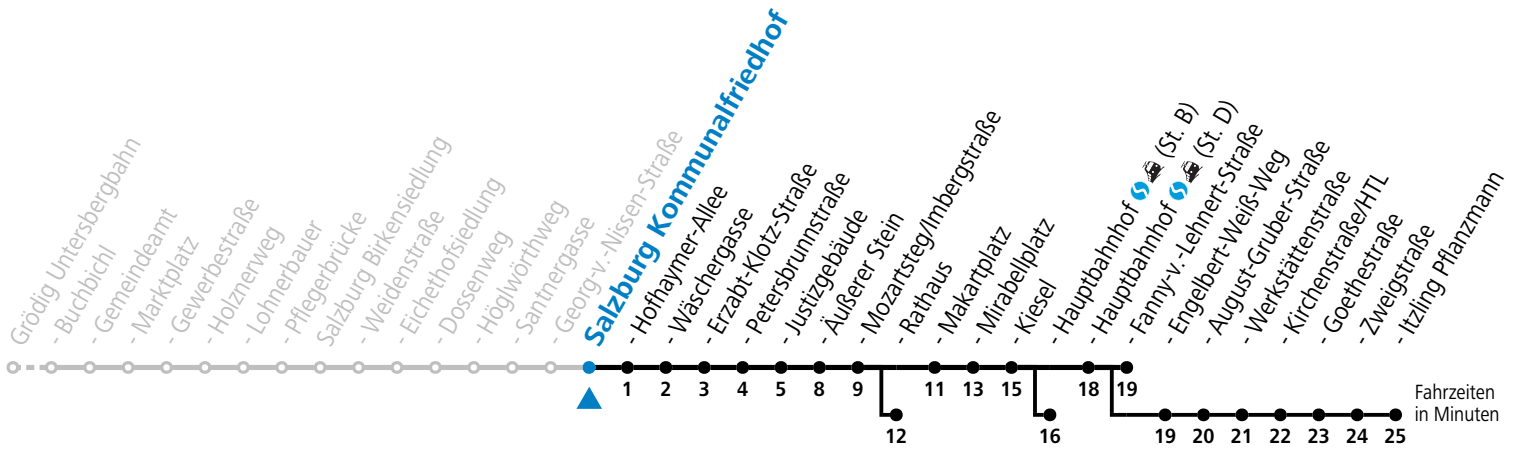

gültig von 11.12.2022 bis 09.12.2023.

Montag bis Freitag, Schultag							Montag bis Freitag, schulfrei						Samstag			Sonn- und Feiertag						
5	30	50					5	30	50					5	42							
6	10	28_d	38_d	48_d	58_d		6	10	28	38	48	58		6	02	22	42	6	18_b	48_b		
7	08_d	18_d	28_d	38_d	48	58	7	08	18	28	38	48	58	7	02	22	42	7	18_b	48_b		
8	08	18	28	38	48	58	8	08	18	28	38	48	58	8	02	22	42	8	18_b	48_b		
9	08	18	28	38	48	58	9	08	18	28	38	48	58	9	02	23	38	53	9	18	42	
10	08	18	28	38	48	58	10	08	18	28	38	48	58	10	08	23	38	53	10	02	22	42
11	08	18	28	38	48	58	11	08	18	28	38	48	58	11	08	23	38	53	11	02	22	42
12	08	18	28	38	48_d	58_d	12	08	18	28	38	48	58	12	08	23	38	53	12	02	22	42
13	08_d	18_d	28_d	38_d	48	58	13	08	18	28	38	48	58	13	08	23	38	53	13	02	22	42
14	08	18	28	38	48	58	14	08	18	28	38	48	58	14	08	23	38	53	14	02	22	42
15	08	18	28	38	48	58_d	15	08	18	28	38	48	58	15	08	23	38	53	15	02	22	42
16	08_d	18_d	28_d	38_d	48_d	58_d	16	08	18	28	38	48	58	16	08	23	38	53	16	02	22	42
17	08_d	18_d	28_d	38_d	48_c	58	17	08	18	28	38	48	58	17	08	23	42	52_c	17	02	22	42
18	08	18_c	28	38_c	48	58	18	08	18_c	28	38_c	48	58	18	02	22	42	18	02	22	42	
19	08_c	22	42				19	08_c	22	42				19	02	22	42	19	02	22	42	
20	03_b	23_b	43_b				20	03_b	23_b	43_b				20	03_b	23_b	43_b	20	03_b	23_b	43_b	
21	03_b	23_b	43_b				21	03_b	23_b	43_b				21	03_b	23_b	43_b	21	03_b	23_b	43_b	
22	03_b	23_b	43_b				22	03_b	23_b	43_b				22	03_b	23_b	43_b	22	03_b	23_b	43_b	
23	03_b	23_b	43_b				23	03_b	23_b	43_b				23	03_a^e	23_b	34_a^e	43_b	23	03_b	23_b	43_b
														0	04_a^e	34_a^e						
														1	04_b							

a = bis Salzburg Äußerer Stein   c = bis Salzburg Hauptbahnhof (St. B)   e = verkehrt weiter über F.-Hansch-Platz nach Walsersfeld (Linie 10)
b = bis Salzburg Rathaus   d = bis Salzburg Itzling Pflanzmann

* NACHTSTERN: Freitag, sowie vor Sonn-/Feiertag ab ca. 22:00 Uhr - Verkehr nach Samstag-Fahrplan
Am 01.11., 08.12., 24.12. und 31.12. bitte Sonderfahrpläne beachten!
Ferien im Bundesland Salzburg: 24.12.2022 bis 06.01.2023, 13. bis 19.02., 01. bis 10.04., 08.07. bis 10.09., 24.09. und 26.10. bis 02.11.2023 (Vorbehaltlich Änderungen durch die Schulbehörde)

Aufgabenträgerschaft / Betreiber: Salzburg AG, Verkehr, Plainstraße 70, 5020 Salzburg, Tel.: +43 (0)800 220 050