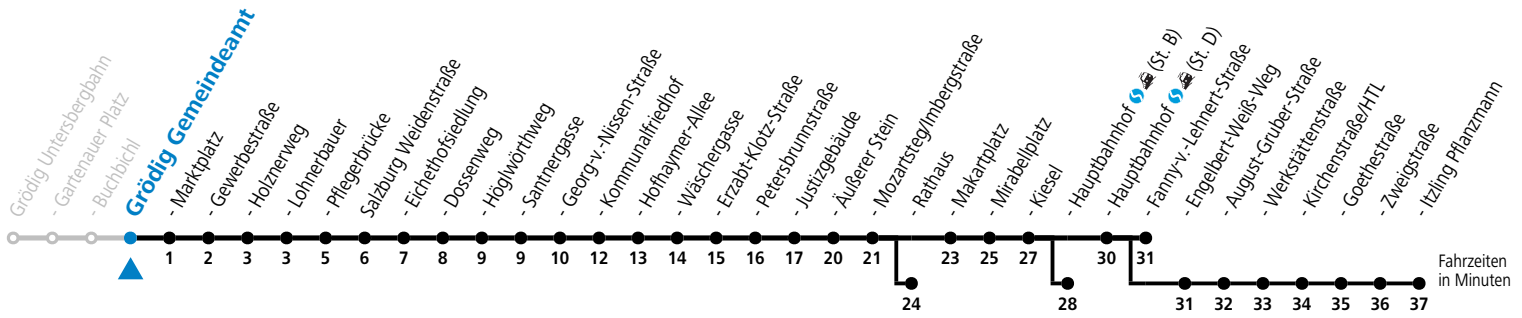

gültig von 11.12.2022 bis 09.12.2023.

Alle Angaben ohne Gewähr.

Montag bis Freitag, Schultag				Montag bis Freitag, schulfrei				Samstag		Sonn- und Feiertag				
5	18	38	58	5	18	38	58	5	30	50				
6	26_d	46_d		6	26	46		6	10	30	6	06_b	36_b	
7	06_d	26_d	46	7	06	26	46	7	10	30	7	06_b	36_b	
8	06	26	46	8	06	26	46	8	10	30	8	06_b	36_b	
9	06	26	46	9	06	26	46	9	11	41	9	06	30	50
10	06	26	46	10	06	26	46	10	11	41	10	10	30	50
11	06	26	46	11	06	26	46	11	11	41	11	10	30	50
12	06	26	46_d	12	06	26	46	12	11	41	12	10	30	50
13	06_d	26_d	46	13	06	26	46	13	11	41	13	10	30	50
14	06	26	46	14	06	26	46	14	11	41	14	10	30	50
15	06	26	46_d	15	06	26	46	15	11	41	15	10	30	50
16	06_d	26_d	46_d	16	06	26	46	16	11	41	16	10	30	50
17	06_d	26_d	46	17	06	26	46	17	11	30	17	10	30	50
18	06_c	26_c	46	18	06_c	26_c	46	18	10	30	18	10	30	50
19	10	30	51_b	19	10	30	51_b	19	10	30	19	10	30	51_b
20	11_b	31_b	51_b	20	11_b	31_b	51_b	20	11_b	31_b	20	11_b	31_b	51_b
21	11_b	31_b	51_b	21	11_b	31_b	51_b	21	11_b	31_b	21	11_b	31_b	51_b
22	11_b	31_b	51_b	22	11_b	31_b	51_b	22	11_b	31_b	22	11_b	31_b	51_b
23	11_b	31_b		23	11_b	31_b		23	11_b	31_b	23	11_b	31_b	

a = bis Salzburg Äußerer Stein   c = bis Salzburg Hauptbahnhof (St. B)   e = verkehrt weiter über F.-Hanusch-Platz nach Walsersfeld (Linie 10)
b = bis Salzburg Rathaus   d = bis Salzburg Itzling Pflanzmann

* NACHTSTERN: Freitag, sowie vor Sonn-/Feiertag ab ca. 22:00 Uhr - Verkehr nach Samstag-Fahrplan

Am 01.11., 08.12., 24.12. und 31.12. bitte Sonderfahrpläne beachten!

Ferien im Bundesland Salzburg: 24.12.2022 bis 06.01.2023, 13. bis 19.02., 01. bis 10.04., 08.07. bis 10.09., 24.09. und 26.10. bis 02.11.2023 (Vorbehaltlich Änderungen durch die Schulbehörde)

Aufgabenträgerschaft / Betreiber: Salzburg AG, Verkehr, Plainstraße 70, 5020 Salzburg, Tel.: +43 (0)800 220 050