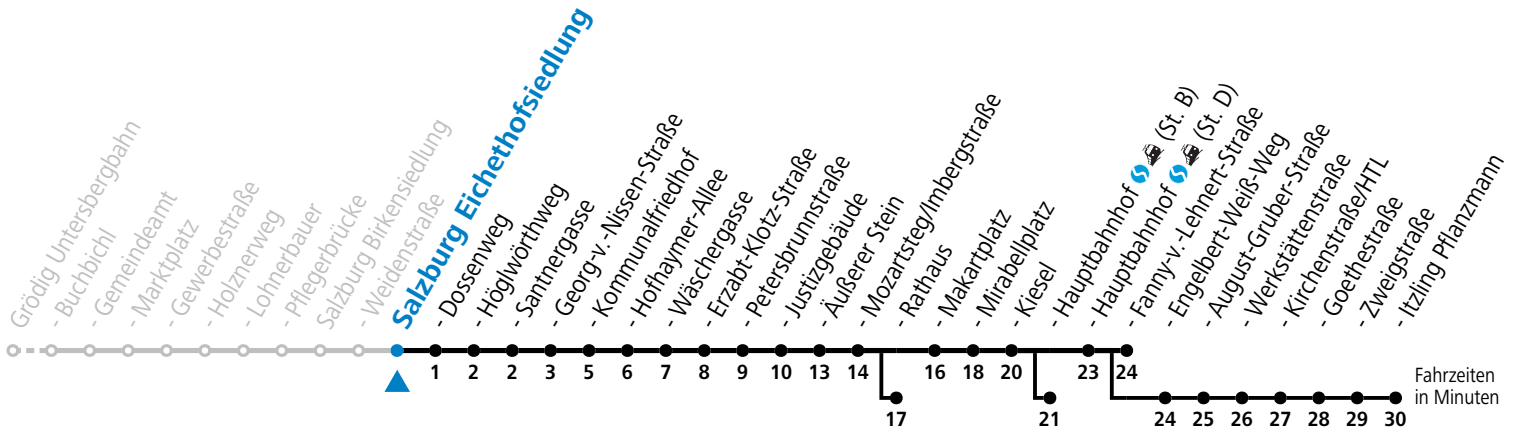

gültig von 11.12.2022 bis 09.12.2023.

Alle Angaben ohne Gewähr.

Montag bis Freitag, Schultag							Montag bis Freitag, schulfrei						Samstag			Sonn- und Feiertag										
5	25	45					5	25	45					5	37	57										
6	05	23_d	33_d	43_d	53_d		6	05	23	33	43	53		6	17	37	57			6	13_b	43_b				
7	03_d	13_d	23_d	33_d	43	53	7	03	13	23	33	43	53	7	17	37	57			7	13_b	43_b				
8	03	13	23	33	43	53	8	03	13	23	33	43	53	8	17	37	57			8	13_b	43_b				
9	03	13	23	33	43	53	9	03	13	23	33	43	53	9	18	33	48			9	13	37	57			
10	03	13	23	33	43	53	10	03	13	23	33	43	53	10	03	18	33	48			10	17	37	57		
11	03	13	23	33	43	53	11	03	13	23	33	43	53	11	03	18	33	48			11	17	37	57		
12	03	13	23	33	43_d	53_d	12	03	13	23	33	43	53	12	03	18	33	48			12	17	37	57		
13	03_d	13_d	23_d	33_d	43	53	13	03	13	23	33	43	53	13	03	18	33	48			13	17	37	57		
14	03	13	23	33	43	53	14	03	13	23	33	43	53	14	03	18	33	48			14	17	37	57		
15	03	13	23	33	43	53_d	15	03	13	23	33	43	53	15	03	18	33	48			15	17	37	57		
16	03_d	13_d	23_d	33_d	43_d	53_d	16	03	13	23	33	43	53	16	03	18	33	48			16	17	37	57		
17	03_d	13_d	23_d	33_d	43_c	53	17	03	13	23	33	43	53	17	03	18	37	47_c			17	17	37	57		
18	03	13_c	23	33_c	43	53	18	03	13_c	23	33_c	43	53	18	17	37	57			18	17	37	57			
19	03_c	17	37	58_b			19	03_c	17	37	58_b			19	17	37	58_b			19	17	37	58_b			
20	18_b	38_b	58_b				20	18_b	38_b	58_b			20	18_b	38_b	58_b			20	18_b	38_b	58_b				
21	18_b	38_b	58_b				21	18_b	38_b	58_b			21	18_b	38_b	58_b			21	18_b	38_b	58_b				
22	18_b	38_b	58_b				22	18_b	38_b	58_b			22	18_b	38_b	58_a			22	18_b	38_b	58_b				
23	18_b	38_b					23	18_b	38_b				23	18_b	29_a	38_b	59_a		23	18_b	38_b					
													0	29_a	59_b											

a = bis Salzburg Äußerer Stein   c = bis Salzburg Hauptbahnhof (St. B)   e = verkehrt weiter über F.-Hansch-Platz nach Walsersfeld (Linie 10)
b = bis Salzburg Rathaus   d = bis Salzburg Itzling Pflanzmann

* NACHTSTERN: Freitag, sowie vor Sonn-/Feiertag ab ca. 22:00 Uhr - Verkehr nach Samstag-Fahrplan Am 01.11., 08.12., 24.12. und 31.12. bitte Sonderfahrpläne beachten!

Ferien im Bundesland Salzburg: 24.12.2022 bis 06.01.2023, 13. bis 19.02., 01. bis 10.04., 08.07. bis 10.09., 24.09. und 26.10. bis 02.11.2023 (Vorbehaltlich Änderungen durch die Schulbehörde)

Aufgabenträgerschaft / Betreiber: Salzburg AG, Verkehr, Plainstraße 70, 5020 Salzburg, Tel.: +43 (0)800 220 050