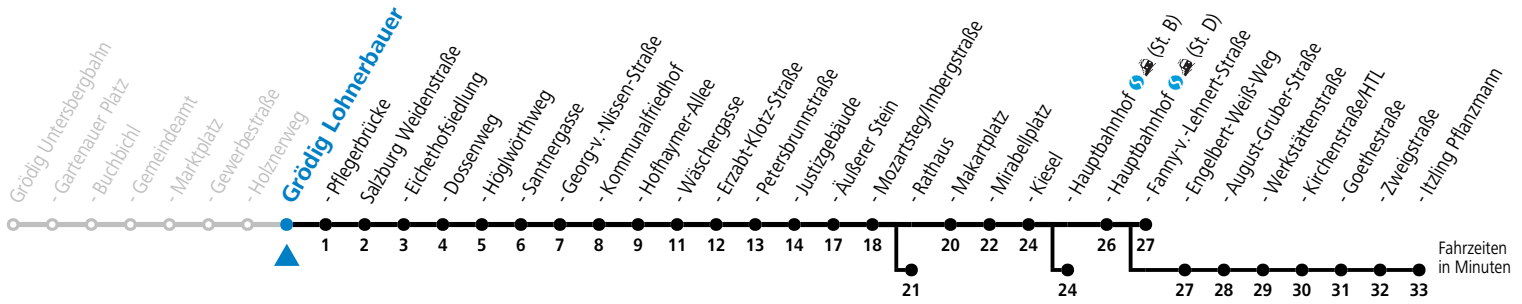

gültig von 11.12.2022 bis 09.12.2023.

Montag bis Freitag, Schultag				Montag bis Freitag, schulfrei				Samstag		Sonn- und Feiertag				
5	21	41		5	21	41		5	33	53				
6	01	29_d	49_d	6	01	29	49	6	13	33	6	09_b	39_b	
7	09_d	29_d	49	7	09	29	49	7	13	33	7	09_b	39_b	
8	09	29	49	8	09	29	49	8	13	33	8	09_b	39_b	
9	09	29	49	9	09	29	49	9	14	44	9	09	33	53
10	09	29	49	10	09	29	49	10	14	44	10	13	33	53
11	09	29	49	11	09	29	49	11	14	44	11	13	33	53
12	09	29	49_d	12	09	29	49	12	14	44	12	13	33	53
13	09_d	29_d	49	13	09	29	49	13	14	44	13	13	33	53
14	09	29	49	14	09	29	49	14	14	44	14	13	33	53
15	09	29	49_d	15	09	29	49	15	14	44	15	13	33	53
16	09_d	29_d	49_d	16	09	29	49	16	14	44	16	13	33	53
17	09_d	29_d	49	17	09	29	49	17	14	33	17	13	33	53
18	09_c	29_c	49	18	09_c	29_c	49	18	13	33	18	13	33	53
19	13	33	54_b	19	13	33	54_b	19	13	33	19	13	33	54_b
20	14_b	34_b	54_b	20	14_b	34_b	54_b	20	14_b	34_b	20	14_b	34_b	54_b
21	14_b	34_b	54_b	21	14_b	34_b	54_b	21	14_b	34_b	21	14_b	34_b	54_b
22	14_b	34_b	54_b	22	14_b	34_b	54_b	22	14_b	34_b	22	14_b	34_b	54_b
23	14_b	34_b		23	14_b	34_b		23	14_b	34_b	23	14_b	34_b	

a = bis Salzburg Äußerer Stein   c = bis Salzburg Hauptbahnhof (St. B)   e = verkehrt weiter über F.-Hanusch-Platz nach Walsersfeld (Linie 10)
b = bis Salzburg Rathaus   d = bis Salzburg Itzling Pflanzmann

* NACHTSTERN: Freitag, sowie vor Sonn-/Feiertag ab ca. 22:00 Uhr - Verkehr nach Samstag-Fahrplan
Am 01.11., 08.12., 24.12. und 31.12. bitte Sonderfahrpläne beachten!

Ferien im Bundesland Salzburg: 24.12.2022 bis 06.01.2023, 13. bis 19.02., 01. bis 10.04., 08.07. bis 10.09., 24.09. und 26.10. bis 02.11.2023 (Vorbehaltlich Änderungen durch die Schulbehörde)

Aufgabenträgerschaft / Betreiber: Salzburg AG, Verkehr, Plainstraße 70, 5020 Salzburg, Tel.: +43 (0)800 220 050