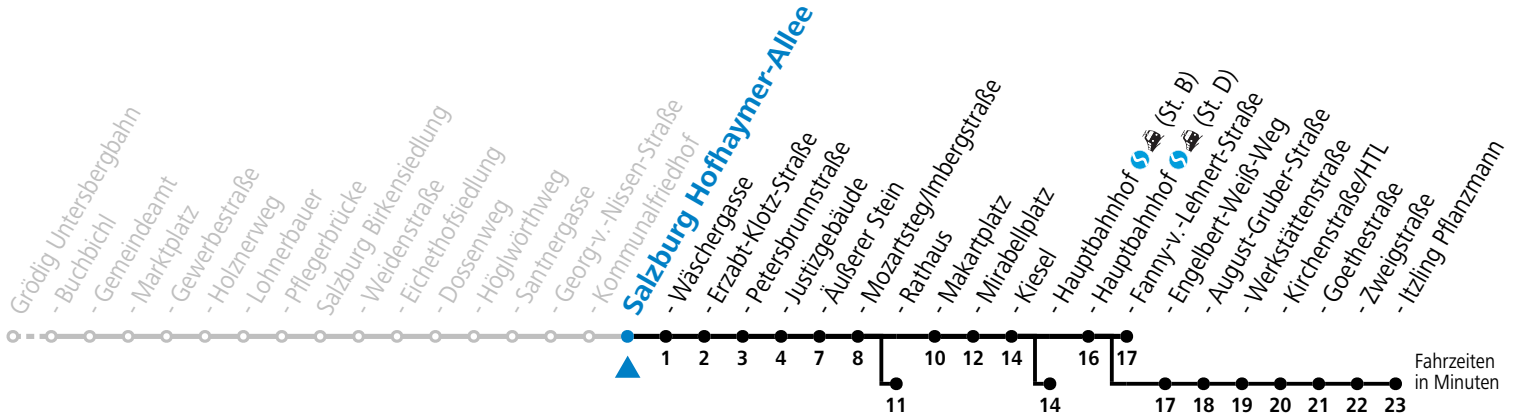

gültig von 11.12.2022 bis 09.12.2023.

Alle Angaben ohne Gewähr.

Montag bis Freitag, Schultag						Montag bis Freitag, schulfrei						Samstag				Sonn- und Feiertag						
5	31	51				5	31	51				5	43									
6	11	29_d	39_d	49_d	59_d	6	11	29	39	49	59	6	03	23	43	6	19_b	49_b				
7	09_d	19_d	29_d	39_d	49	59	7	09	19	29	39	49	59	7	03	23	43	7	19_b	49_b		
8	09	19	29	39	49	59	8	09	19	29	39	49	59	8	03	23	43	8	19_b	49_b		
9	09	19	29	39	49	59	9	09	19	29	39	49	59	9	03	24	39	54	9	19	43	
10	09	19	29	39	49	59	10	09	19	29	39	49	59	10	09	24	39	54	10	03	23	43
11	09	19	29	39	49	59	11	09	19	29	39	49	59	11	09	24	39	54	11	03	23	43
12	09	19	29	39	49_d	59_d	12	09	19	29	39	49	59	12	09	24	39	54	12	03	23	43
13	09_d	19_d	29_d	39_d	49	59	13	09	19	29	39	49	59	13	09	24	39	54	13	03	23	43
14	09	19	29	39	49	59	14	09	19	29	39	49	59	14	09	24	39	54	14	03	23	43
15	09	19	29	39	49	59_d	15	09	19	29	39	49	59	15	09	24	39	54	15	03	23	43
16	09_d	19_d	29_d	39_d	49_d	59_d	16	09	19	29	39	49	59	16	09	24	39	54	16	03	23	43
17	09_d	19_d	29_d	39_d	49_c	59	17	09	19	29	39	49	59	17	09	24	43	53_c	17	03	23	43
18	09	19_c	29	39_c	49	59	18	09	19_c	29	39_c	49	59	18	03	23	43	18	03	23	43	
19	09_c	23	43				19	09_c	23	43				19	03	23	43	19	03	23	43	
20	04_b	24_b	44_b				20	04_b	24_b	44_b				20	04_b	24_b	44_b	20	04_b	24_b	44_b	
21	04_b	24_b	44_b				21	04_b	24_b	44_b				21	04_b	24_b	44_b	21	04_b	24_b	44_b	
22	04_b	24_b	44_b				22	04_b	24_b	44_b				22	04_b	24_b	44_b	22	04_b	24_b	44_b	
23	04_b	24_b	44_b				23	04_b	24_b	44_b				23	04_a^e	24_b	35_a^e	44_b	23	04_b	24_b	44_b
														0	05_a^e	35_a^e						
														1	05_b							

a = bis Salzburg Äußerer Stein   c = bis Salzburg Hauptbahnhof (St. B)   e = verkehrt weiter über F.-Hansch-Platz nach Walsersfeld (Linie 10)
b = bis Salzburg Rathaus   d = bis Salzburg Itzling Pflanzmann

* NACHTSTERN: Freitag, sowie vor Sonn-/Feiertag ab ca. 22:00 Uhr - Verkehr nach Samstag-Fahrplan Am 01.11., 08.12., 24.12. und 31.12. bitte Sonderfahrpläne beachten!

Ferien im Bundesland Salzburg: 24.12.2022 bis 06.01.2023, 13. bis 19.02., 01. bis 10.04., 08.07. bis 10.09., 24.09. und 26.10. bis 02.11.2023 (Vorbehaltlich Änderungen durch die Schulbehörde)

Aufgabenträgerschaft / Betreiber: Salzburg AG, Verkehr, Plainstraße 70, 5020 Salzburg, Tel.: +43 (0)800 220 050