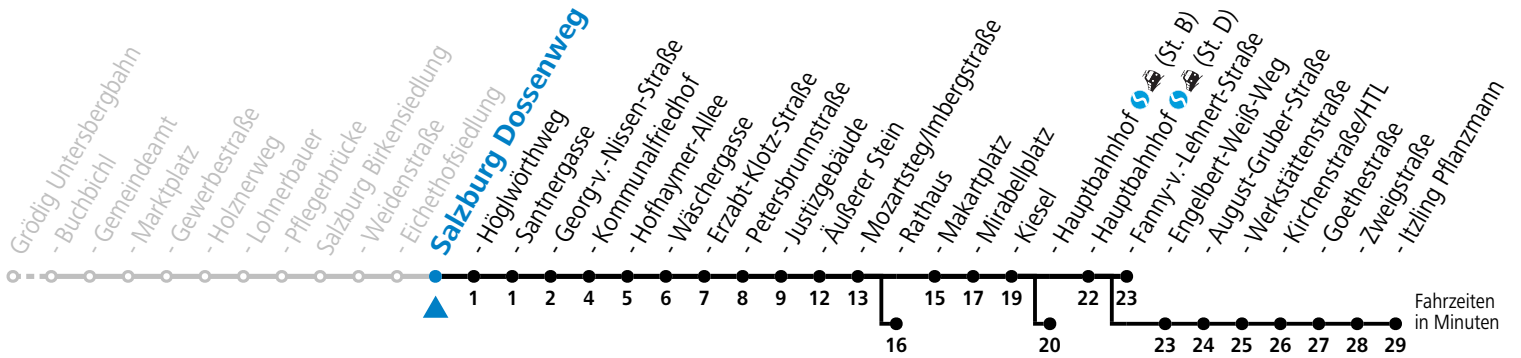

gültig von 11.12.2022 bis 09.12.2023.

Alle Angaben ohne Gewähr.

Montag bis Freitag, Schultag							Montag bis Freitag, schulfrei						Samstag			Sonn- und Feiertag						
5	26	46					5	26	46					5	38	58						
6	06	24_d	34_d	44_d	54_d		6	06	24	34	44	54		6	18	38	58	6	14_b	44_b		
7	04_d	14_d	24_d	34_d	44	54	7	04	14	24	34	44	54	7	18	38	58	7	14_b	44_b		
8	04	14	24	34	44	54	8	04	14	24	34	44	54	8	18	38	58	8	14_b	44_b		
9	04	14	24	34	44	54	9	04	14	24	34	44	54	9	19	34	49	9	14	38	58	
10	04	14	24	34	44	54	10	04	14	24	34	44	54	10	04	19	34	49	10	18	38	58
11	04	14	24	34	44	54	11	04	14	24	34	44	54	11	04	19	34	49	11	18	38	58
12	04	14	24	34	44_d	54_d	12	04	14	24	34	44	54	12	04	19	34	49	12	18	38	58
13	04_d	14_d	24_d	34_d	44	54	13	04	14	24	34	44	54	13	04	19	34	49	13	18	38	58
14	04	14	24	34	44	54	14	04	14	24	34	44	54	14	04	19	34	49	14	18	38	58
15	04	14	24	34	44	54_d	15	04	14	24	34	44	54	15	04	19	34	49	15	18	38	58
16	04_d	14_d	24_d	34_d	44_d	54_d	16	04	14	24	34	44	54	16	04	19	34	49	16	18	38	58
17	04_d	14_d	24_d	34_d	44_c	54	17	04	14	24	34	44	54	17	04	19	38	48_c	17	18	38	58
18	04	14_c	24	34_c	44	54	18	04	14_c	24	34_c	44	54	18	18	38	58	18	18	38	58	
19	04_c	18	38	59_b			19	04_c	18	38	59_b			19	18	38	59_b	19	18	38	59_b	
20	19_b	39_b	59_b				20	19_b	39_b	59_b				20	19_b	39_b	59_b	20	19_b	39_b	59_b	
21	19_b	39_b	59_b				21	19_b	39_b	59_b				21	19_b	39_b	59_b	21	19_b	39_b	59_b	
22	19_b	39_b	59_b				22	19_b	39_b	59_b				22	19_b	39_b	59_e	22	19_b	39_b	59_b	
23	19_b	39_b					23	19_b	39_b					23	19_b	30_a^e	39_b	23	19_b	39_b		
														0	00_a^e	30_a^e						
														1	00_b							

a = bis Salzburg Äußerer Stein   c = bis Salzburg Hauptbahnhof (St. B)   e = verkehrt weiter über F.-Hansch-Platz nach Walsersfeld (Linie 10)
b = bis Salzburg Rathaus   d = bis Salzburg Itzling Pflanzmann

* NACHTSTERN: Freitag, sowie vor Sonn-/Feiertag ab ca. 22:00 Uhr - Verkehr nach Samstag-Fahrplan
Am 01.11., 08.12., 24.12. und 31.12. bitte Sonderfahrpläne beachten!
Ferien im Bundesland Salzburg: 24.12.2022 bis 06.01.2023, 13. bis 19.02., 01. bis 10.04., 08.07. bis 10.09., 24.09. und 26.10. bis 02.11.2023 (Vorbehaltlich Änderungen durch die Schulbehörde)

Aufgabenträgerschaft / Betreiber: Salzburg AG, Verkehr, Plainstraße 70, 5020 Salzburg, Tel.: +43 (0)800 220 050