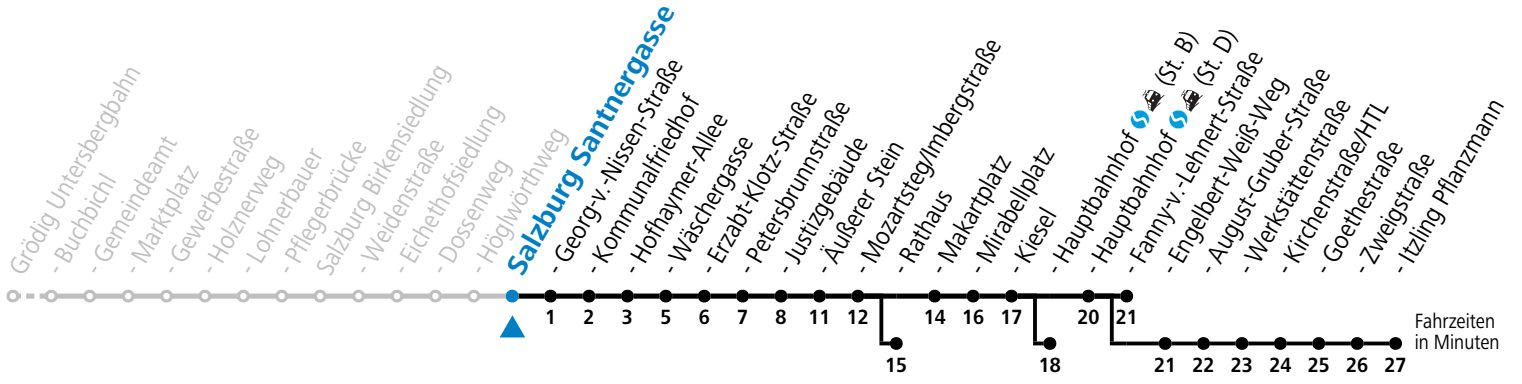

gültig von 11.12.2022 bis 09.12.2023.

Alle Angaben ohne Gewähr.

Montag bis Freitag, Schultag	Montag bis Freitag, schulfrei	Samstag	Sonn- und Feiertag
5 27 47	5 27 47	5 39 59	
6 07 25_d 35_d 45_d 55_d	6 07 25 35 45 55	6 19 39 59	6 15_b 45_b
7 05_d 15_d 25_d 35_d 45 55	7 05 15 25 35 45 55	7 19 39 59	7 15_b 45_b
8 05 15 25 35 45 55	8 05 15 25 35 45 55	8 19 39 59	8 15_b 45_b
9 05 15 25 35 45 55	9 05 15 25 35 45 55	9 20 35 50	9 15 39 59
10 05 15 25 35 45 55	10 05 15 25 35 45 55	10 05 20 35 50	10 19 39 59
11 05 15 25 35 45 55	11 05 15 25 35 45 55	11 05 20 35 50	11 19 39 59
12 05 15 25 35 45_d 55_d	12 05 15 25 35 45 55	12 05 20 35 50	12 19 39 59
13 05_d 15_d 25_d 35_d 45 55	13 05 15 25 35 45 55	13 05 20 35 50	13 19 39 59
14 05 15 25 35 45 55	14 05 15 25 35 45 55	14 05 20 35 50	14 19 39 59
15 05 15 25 35 45 55_d	15 05 15 25 35 45 55	15 05 20 35 50	15 19 39 59
16 05_d 15_d 25_d 35_d 45_d 55_d	16 05 15 25 35 45 55	16 05 20 35 50	16 19 39 59
17 05_d 15_d 25_d 35_d 45_c 55	17 05 15 25 35 45 55	17 05 20 39 49_c	17 19 39 59
		59	
18 05 15_c 25 35_c 45 55	18 05 15_c 25 35_c 45 55	18 19 39 59	18 19 39 59
19 05_c 19 39	19 05_c 19 39	19 19 39	19 19 39
20 00_b 20_b 40_b	20 00_b 20_b 40_b	20 00_b 20_b 40_b	20 00_b 20_b 40_b
21 00_b 20_b 40_b	21 00_b 20_b 40_b	21 00_b 20_b 40_b	21 00_b 20_b 40_b
22 00_b 20_b 40_b	22 00_b 20_b 40_b	22 00_b 20_b 40_b	22 00_b 20_b 40_b
23 00_b 20_b 40_b	23 00_b 20_b 40_b	23 00_a^e 20_b 32_a^e 40_b	23 00_b 20_b 40_b
		0 02_a^e 32_a^e	
		1 02_b	

a = bis Salzburg Äußerer Stein   c = bis Salzburg Hauptbahnhof (St. B)   e = verkehrt weiter über F.-Hansch-Platz nach Walsersfeld (Linie 10)
b = bis Salzburg Rathaus   d = bis Salzburg Itzling Pflanzmann

* NACHTSTERN: Freitag, sowie vor Sonn-/Feiertag ab ca. 22:00 Uhr - Verkehr nach Samstag-Fahrplan
Am 01.11., 08.12., 24.12. und 31.12. bitte Sonderfahrpläne beachten!
Ferien im Bundesland Salzburg: 24.12.2022 bis 06.01.2023, 13. bis 19.02., 01. bis 10.04., 08.07. bis 10.09., 24.09. und 26.10. bis 02.11.2023 (Vorbehaltlich Änderungen durch die Schulbehörde)

Aufgabenträgerschaft / Betreiber: Salzburg AG, Verkehr, Plainstraße 70, 5020 Salzburg, Tel.: +43 (0)800 220 050