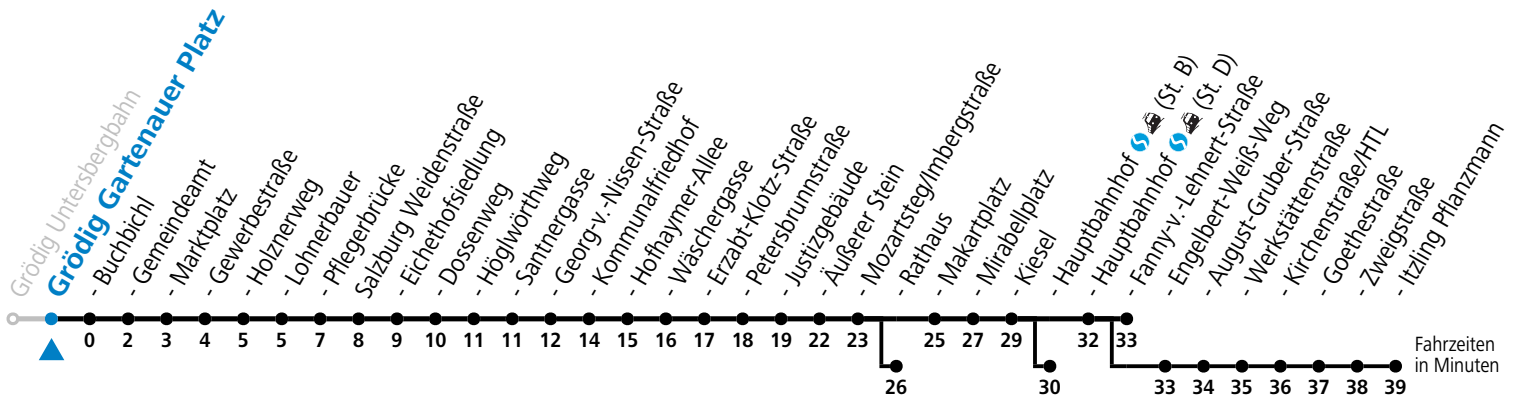

gültig von 11.12.2022 bis 09.12.2023.

Alle Angaben ohne Gewähr.

Montag bis Freitag, Schultag	Montag bis Freitag, schulfrei	Samstag	Sonn- und Feiertag
5 16 36 56	5 16 36 56	5 28 48	
6 23_d 43_d	6 23 43	6 08 28 48	6 04_b 34_b
7 03_d 23_d 43	7 03 23 43	7 08 28 48	7 04_b 34_b
8 03 23 43	8 03 23 43	8 08 28 48	8 04_b 34_b
9 03 23 43	9 03 23 43	9 08 38	9 04 28 48
10-11 03 23 43	10-11 03 23 43	10-11 08 38	10-11 08 28 48
12 03 23 43_d	12 03 23 43	12 08 38	12 08 28 48
13 03_d 23_d 43	13 03 23 43	13 08 38	13 08 28 48
14 03 23 43	14 03 23 43	14 08 38	14 08 28 48
15 03 23 43_d	15 03 23 43	15 08 38	15 08 28 48
16 03_d 23_d 43_d	16 03 23 43	16 08 38	16 08 28 48
17 03_d 23_d 43	17 03 23 43	17 08 28 48	17 08 28 48
18 03_c 23_c 43	18 03_c 23_c 43	18 08 28 48	18 08 28 48
19 08 28 49_b	19 08 28 49_b	19 08 28 49_b	19 08 28 49_b
20-21 09_b 29_b 49_b	20-21 09_b 29_b 49_b	20-21 09_b 29_b 49_b	20-21 09_b 29_b 49_b
22 09_b 29_b 49_b	22 09_b 29_b 49_b	22 09_b 29_b 49_a	22 09_b 29_b 49_b
23 09_b 29_b	23 09_b 29_b	23 09_b 29_b	23 09_b 29_b

a = bis Salzburg Äußerer Stein   c = bis Salzburg Hauptbahnhof (St. B)   e = verkehrt weiter über F.-Hanusch-Platz nach Walsfeld (Linie 10)
b = bis Salzburg Rathaus   d = bis Salzburg Itzling Pflanzmann

* NACHTSTERN: Freitag, sowie vor Sonn-/Feiertag ab ca. 22:00 Uhr - Verkehr nach Samstag-Fahrplan Am 01.11., 08.12., 24.12. und 31.12. bitte Sonderfahrpläne beachten!

Ferien im Bundesland Salzburg: 24.12.2022 bis 06.01.2023, 13. bis 19.02., 01. bis 10.04., 08.07. bis 10.09., 24.09. und 26.10. bis 02.11.2023 (Vorbehaltlich Änderungen durch die Schulbehörde)

Aufgabenträgerschaft / Betreiber: Salzburg AG, Verkehr, Plainstraße 70, 5020 Salzburg, Tel.: +43 (0)800 220 050