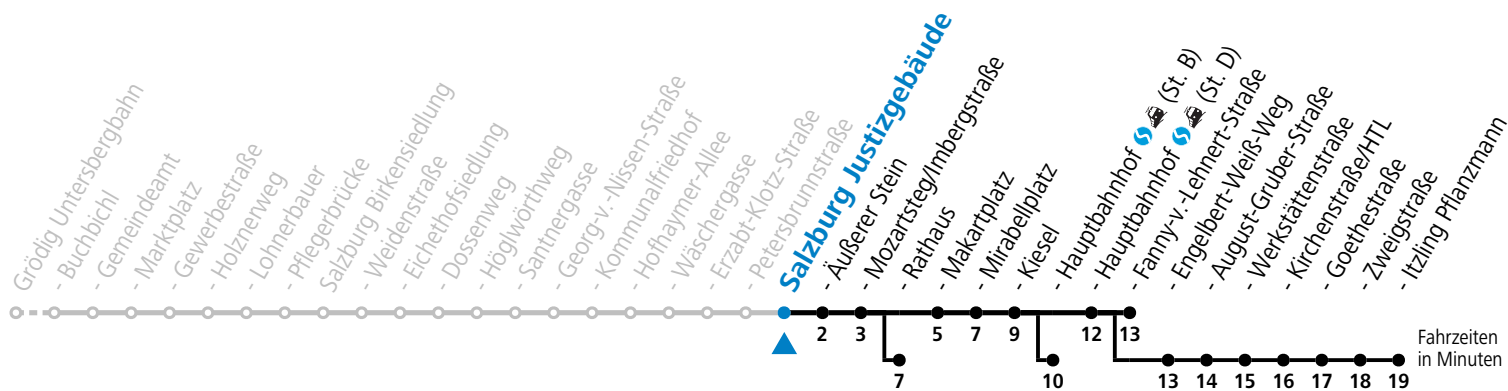

gültig von 11.12.2022 bis 09.12.2023.

Alle Angaben ohne Gewähr.

Montag bis Freitag, Schultag						Montag bis Freitag, schulfrei					Samstag				Sonn- und Feiertag							
5	35	55				5	35	55				5	47									
6	15	34_d	44_d	54_d		6	15	34	44	54		6	07	27	47		6	23_b	53_b			
7	04_d	14_d	24_d	34_d	44_d 54	7	04	14	24	34	44	54	7	07	27	47		7	23_b	53_b		
8	04	14	24	34	44	54	8	04	14	24	34	44	54	8	07	27	47		8	23_b	53_b	
9	04	14	24	34	44	54	9	04	14	24	34	44	54	9	07	29	44	59	9	23	47	
10	04	14	24	34	44	54	10	04	14	24	34	44	54	10	14	29	44	59	10	07	27	47
11	04	14	24	34	44	54	11	04	14	24	34	44	54	11	14	29	44	59	11	07	27	47
12	04	14	24	34	44	54_d	12	04	14	24	34	44	54	12	14	29	44	59	12	07	27	47
13	04_d	14_d	24_d	34_d	44_d 54	13	04	14	24	34	44	54	13	14	29	44	59	13	07	27	47	
14	04	14	24	34	44	54	14	04	14	24	34	44	54	14	14	29	44	59	14	07	27	47
15	04	14	24	34	44	54	15	04	14	24	34	44	54	15	14	29	44	59	15	07	27	47
16	04_d	14_d	24_d	34_d	44_d 54_d	16	04	14	24	34	44	54	16	14	29	44	59	16	07	27	47	
17	04_d	14_d	24_d	34_d	44_d 54_c	17	04	14	24	34	44	54	17	14	29	47	58_c	17	07	27	47	
18	04	14	24_c	34	44_c 54	18	04	14	24_c	34	44_c 54	18	07	27	47		18	07	27	47		
19	04	14_c	27	47		19	04	14_c	27	47		19	07	27	47		19	07	27	47		
20	08_b	28_b	48_b			20	08_b	28_b	48_b			20	08_b	28_b	48_b		20	08_b	28_b	48_b		
21	08_b	28_b	48_b			21	08_b	28_b	48_b			21	08_b	28_b	48_b		21	08_b	28_b	48_b		
22	08_b	28_b	48_b			22	08_b	28_b	48_b			22	08_b	28_b	48_b		22	08_b	28_b	48_b		
23	08_b	28_b	48_b			23	08_b	28_b	48_b			23	08_a^e	28_b	40_a^e	48_b	23	08_b	28_b	48_b		
												0	10_a^e	40_a^e								
												1	10_b									

a = bis Salzburg Äußerer Stein   c = bis Salzburg Hauptbahnhof (St. B)   e = verkehrt weiter über F.-Hansch-Platz nach Walsersfeld (Linie 10)
b = bis Salzburg Rathaus   d = bis Salzburg Itzling Pflanzmann

* NACHTSTERN: Freitag, sowie vor Sonn-/Feiertag ab ca. 22:00 Uhr - Verkehr nach Samstag-Fahrplan
Am 01.11., 08.12., 24.12. und 31.12. bitte Sonderfahrpläne beachten!

Ferien im Bundesland Salzburg: 24.12.2022 bis 06.01.2023, 13. bis 19.02., 01. bis 10.04., 08.07. bis 10.09., 24.09. und 26.10. bis 02.11.2023 (Vorbehaltlich Änderungen durch die Schulbehörde)

Aufgabenträgerschaft / Betreiber: Salzburg AG, Verkehr, Plainstraße 70, 5020 Salzburg, Tel.: +43 (0)800 220 050