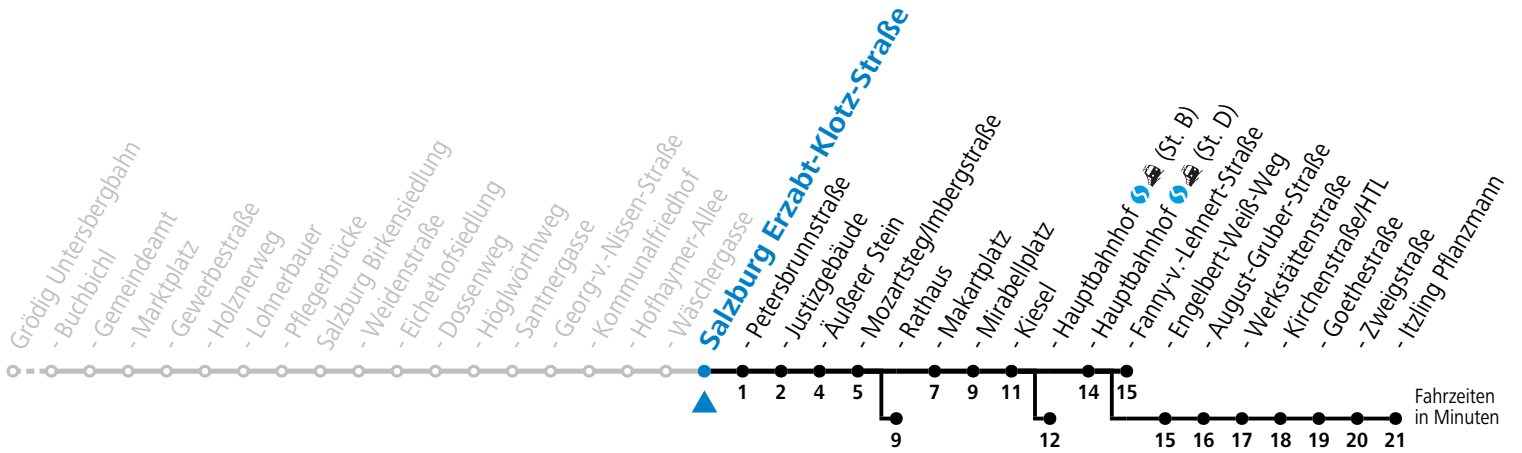

gültig von 11.12.2022 bis 09.12.2023.

Alle Angaben ohne Gewähr.

Montag bis Freitag, Schultag			Montag bis Freitag, schulfrei					Samstag			Sonn- und Feiertag											
5	33	53	5	33	53	5	45	6	21_b	51_b												
6	13	32_d 42_d 52_d	6	13	32	42	52	6	05	25	45	6	21_b	51_b								
7	02_d	12_d 22_d 32_d 42_d 52	7	02	12	22	32	42	52	7	05	25	45	7	21_b	51_b						
8	02	12	22	32	42	52	8	02	12	22	32	42	52	8	05	25	45	8	21_b	51_b		
9	02	12	22	32	42	52	9	02	12	22	32	42	52	9	05	27	42	57	9	21	45	
10	02	12	22	32	42	52	10	02	12	22	32	42	52	10	12	27	42	57	10	05	25	45
11	02	12	22	32	42	52	11	02	12	22	32	42	52	11	12	27	42	57	11	05	25	45
12	02	12	22	32	42	52_d	12	02	12	22	32	42	52	12	12	27	42	57	12	05	25	45
13	02_d	12_d 22_d 32_d 42_d 52	13	02	12	22	32	42	52	13	12	27	42	57	13	05	25	45				
14	02	12	22	32	42	52	14	02	12	22	32	42	52	14	12	27	42	57	14	05	25	45
15	02	12	22	32	42	52	15	02	12	22	32	42	52	15	12	27	42	57	15	05	25	45
16	02_d	12_d 22_d 32_d 42_d 52_d	16	02	12	22	32	42	52	16	12	27	42	57	16	05	25	45				
17	02_d	12_d 22_d 32_d 42_d 52_c	17	02	12	22	32	42	52	17	12	27	45	56_c	17	05	25	45				
18	02	12	22_c	32	42_c	52	18	02	12	22_c	32	42_c	52	18	05	25	45	18	05	25	45	
19	02	12_c	25	45	19	02	12_c	25	45	19	05	25	45	19	05	25	45					
20	06_b	26_b	46_b	20	06_b	26_b	46_b	20	06_b	26_b	46_b	20	06_b	26_b	46_b							
21	06_b	26_b	46_b	21	06_b	26_b	46_b	21	06_b	26_b	46_b	21	06_b	26_b	46_b							
22	06_b	26_b	46_b	22	06_b	26_b	46_b	22	06_b	26_b	46_b	22	06_b	26_b	46_b							
23	06_b	26_b	46_b	23	06_b	26_b	46_b	23	06_a^e	26_b	38_a^e	46_b	23	06_b	26_b	46_b						
								0	08_a^e	38_a^e												
								1	08_b													

a = bis Salzburg Äußerer Stein   c = bis Salzburg Hauptbahnhof (St. B)   e = verkehrt weiter über F.-Hansch-Platz nach Walsersfeld (Linie 10)
b = bis Salzburg Rathaus   d = bis Salzburg Itzling Pflanzmann

* NACHTSTERN: Freitag, sowie vor Sonn-/Feiertag ab ca. 22:00 Uhr - Verkehr nach Samstag-Fahrplan
Am 01.11., 08.12., 24.12. und 31.12. bitte Sonderfahrpläne beachten!
Ferien im Bundesland Salzburg: 24.12.2022 bis 06.01.2023, 13. bis 19.02., 01. bis 10.04., 08.07. bis 10.09., 24.09. und 26.10. bis 02.11.2023 (Vorbehaltlich Änderungen durch die Schulbehörde)

Aufgabenträgerschaft / Betreiber: Salzburg AG, Verkehr, Plainstraße 70, 5020 Salzburg, Tel.: +43 (0)800 220 050