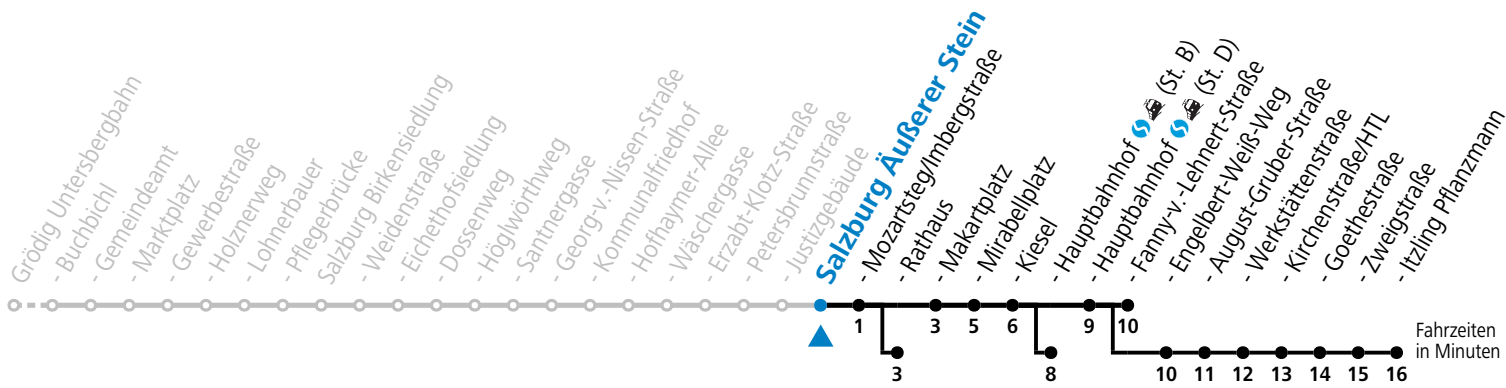

gültig von 11.12.2022 bis 09.12.2023.

Alle Angaben ohne Gewähr.

Montag bis Freitag, Schultag		Montag bis Freitag, schulfrei		Samstag		Sonn- und Feiertag	
5	40	5	40	5	40 52		
6	00 20 30_c 36_c 46_c 56_c	6	00 20 30 36 46 56	6	12 32 52	6	27_a 57_a
7	06_c 16_c 26_c 36_c 46_c 56	7	06 16 26 36 46 56	7	12 32 52	7	27_a 57_a
8	06 16 26 36 46 56	8	06 16 26 36 46 56	8	12 32 42 52	8	27_a 57_a
9	06 16 26 36 46 56	9	06 16 26 36 46 56	9	12 31 46	9	17 27 52
10	06 16 26 36 46 56	10	06 16 26 36 46 56	10	01 16 31 46	10	12 32 52
11	06 16 26 36 46 56	11	06 16 26 36 46 56	11	01 16 31 46	11	12 32 52
12	06 16 26 36 46 56_c	12	06 16 26 36 46 56	12	01 16 31 46	12	12 32 52
13	06_c 16_c 26_c 36_c 46_c 56	13	06 16 26 36 46 56	13	01 16 31 46	13	12 32 52
14	06 16 26 36 46 56	14	06 16 26 36 46 56	14	01 16 31 46	14	12 32 52
15	06 16 26 36 46 56	15	06 16 26 36 46 56	15	01 16 31 46	15	12 32 52
16	06_c 16_c 26_c 36_c 46_c 56_c	16	06 16 26 36 46 56	16	01 16 31 46	16	12 32 52
17	06_c 16_c 26_c 36_c 46_c 56_b	17	06 16 26 36 46 56	17	01 16 31 52	17	12 32 52
18	06 16 26_b 36 46_b 56	18	06 16 26_b 36 46_b 56	18	00_b 12 32 52	18	12 32 52
19	06 16_b 32 52	19	06 16_b 32 52	19	12 32 52	19	12 32 52
20	13_a 33_a 53_a	20	13_a 33_a 53_a	20	13_a 33_a 53_a	20	13_a 33_a 53_a
21	13_a 33_a 53_a	21	13_a 33_a 53_a	21	13_a 33_a 53_a	21	13_a 33_a 53_a
22	13_a 33_a 53_a	22	13_a 33_a 53_a	22	13_a 33_a 53_a	22	13_a 33_a 53_a
23	12_a 32_a 52_a	23	12_a 32_a 52_a	23	32_a 52_a	23	12_a 32_a 52_a
				1	13_a		

a = bis Salzburg Rathaus   b = bis Salzburg Hauptbahnhof (St. B)   c = bis Salzburg Itzling Pflanzmann

* NACHTSTERN: Freitag, sowie vor Sonn-/Feiertag ab ca. 22:00 Uhr - Verkehr nach Samstag-Fahrplan
Am 01.11., 08.12., 24.12. und 31.12. bitte Sonderfahrpläne beachten!

Ferien im Bundesland Salzburg: 24.12.2022 bis 06.01.2023, 13. bis 19.02., 01. bis 10.04., 08.07. bis 10.09., 24.09. und 26.10. bis 02.11.2023 (Vorbehaltlich Änderungen durch die Schulbehörde)

Aufgabenträgerschaft / Betreiber: Salzburg AG, Verkehr, Plainstraße 70, 5020 Salzburg, Tel.: +43 (0)800 220 050