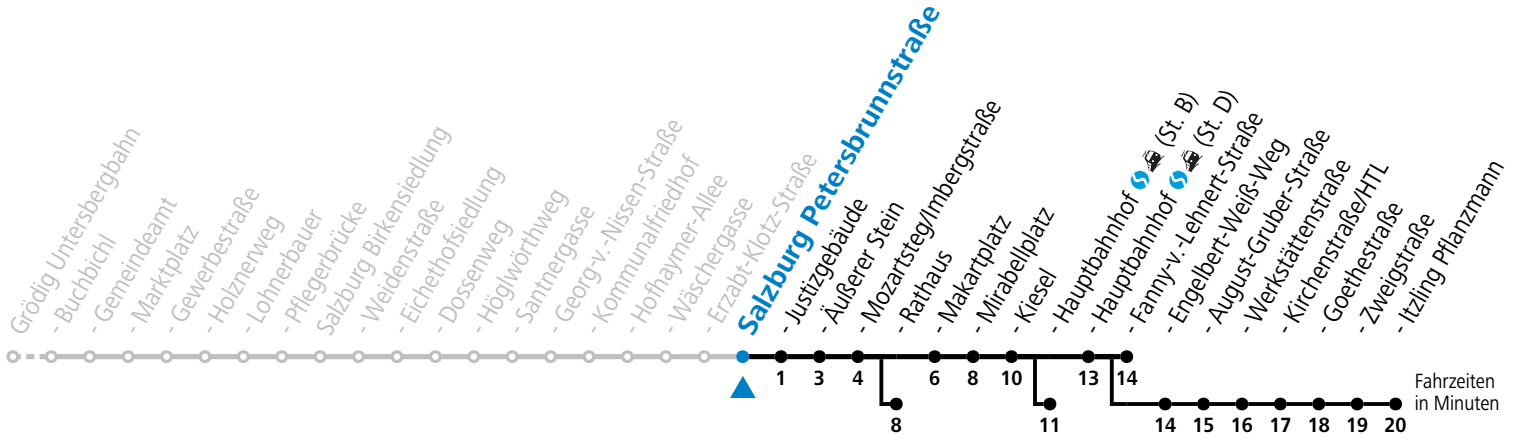

gültig von 11.12.2022 bis 09.12.2023.

Alle Angaben ohne Gewähr.

Montag bis Freitag, Schultag	Montag bis Freitag, schulfrei	Samstag	Sonn- und Feiertag
5 34 54	5 34 54	5 46	
6 14 33_d 43_d 53_d	6 14 33 43 53	6 06 26 46	6 22_b 52_b
7 03_d 13_d 23_d 33_d 43_d 53	7 03 13 23 33 43 53	7 06 26 46	7 22_b 52_b
8 03 13 23 33 43 53	8 03 13 23 33 43 53	8 06 26 46	8 22_b 52_b
9 03 13 23 33 43 53	9 03 13 23 33 43 53	9 06 28 43 58	9 22 46
10 03 13 23 33 43 53	10 03 13 23 33 43 53	10 13 28 43 58	10 06 26 46
11 03 13 23 33 43 53	11 03 13 23 33 43 53	11 13 28 43 58	11 06 26 46
12 03 13 23 33 43 53_d	12 03 13 23 33 43 53	12 13 28 43 58	12 06 26 46
13 03_d 13_d 23_d 33_d 43_d 53	13 03 13 23 33 43 53	13 13 28 43 58	13 06 26 46
14 03 13 23 33 43 53	14 03 13 23 33 43 53	14 13 28 43 58	14 06 26 46
15 03 13 23 33 43 53	15 03 13 23 33 43 53	15 13 28 43 58	15 06 26 46
16 03_d 13_d 23_d 33_d 43_d 53_d	16 03 13 23 33 43 53	16 13 28 43 58	16 06 26 46
17 03_d 13_d 23_d 33_d 43_d 53_c	17 03 13 23 33 43 53	17 13 28 46 57_c	17 06 26 46
18 03 13 23_c 33 43_c 53	18 03 13 23_c 33 43_c 53	18 06 26 46	18 06 26 46
19 03 13_c 26 46	19 03 13_c 26 46	19 06 26 46	19 06 26 46
20 07_b 27_b 47_b	20 07_b 27_b 47_b	20 07_b 27_b 47_b	20 07_b 27_b 47_b
21 07_b 27_b 47_b	21 07_b 27_b 47_b	21 07_b 27_b 47_b	21 07_b 27_b 47_b
22 07_b 27_b 47_b	22 07_b 27_b 47_b	22 07_b 27_b 47_b	22 07_b 27_b 47_b
23 07_b 27_b 47_b	23 07_b 27_b 47_b	23 07_a^e 27_b 39_a^e 47_b	23 07_b 27_b 47_b
		0 09_a^e 39_a^e	
		1 09_b	

a = bis Salzburg Äußerer Stein   c = bis Salzburg Hauptbahnhof (St. B)   e = verkehrt weiter über F.-Hansch-Platz nach Walsersfeld (Linie 10)
b = bis Salzburg Rathaus   d = bis Salzburg Itzling Pflanzmann

* NACHTSTERN: Freitag, sowie vor Sonn-/Feiertag ab ca. 22:00 Uhr - Verkehr nach Samstag-Fahrplan

Am 01.11., 08.12., 24.12. und 31.12. bitte Sonderfahrpläne beachten!

Ferien im Bundesland Salzburg: 24.12.2022 bis 06.01.2023, 13. bis 19.02., 01. bis 10.04., 08.07. bis 10.09., 24.09. und 26.10. bis 02.11.2023 (Vorbehaltlich Änderungen durch die Schulbehörde)

Aufgabenträgerschaft / Betreiber: Salzburg AG, Verkehr, Plainstraße 70, 5020 Salzburg, Tel.: +43 (0)800 220 050