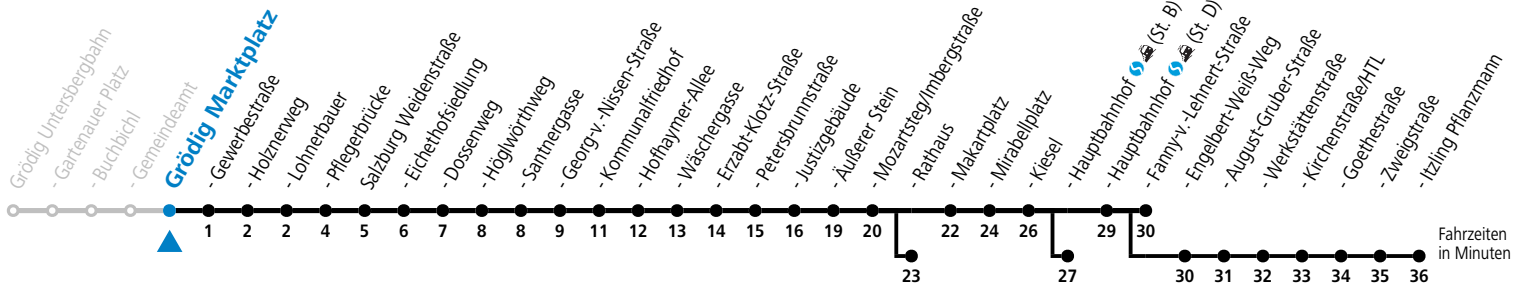

gültig von 11.12.2022 bis 09.12.2023.

Alle Angaben ohne Gewähr.

Montag bis Freitag, Schultag	Montag bis Freitag, schulfrei	Samstag	Sonn- und Feiertag
5 19 39 59	5 19 39 59	5 31 51	
6 27_d 47_d	6 27 47	6 11 31 51	6 07_b 37_b
7 07_d 27_d 47	7 07 27 47	7 11 31 51	7 07_b 37_b
8 07 27 47	8 07 27 47	8 11 31 51	8 07_b 37_b
9 07 27 47	9 07 27 47	9 12 42	9 07 31 51
10 07 27 47	10 07 27 47	10 12 42	10 11 31 51
11 07 27 47	11 07 27 47	11 12 42	11 11 31 51
12 07 27 47_d	12 07 27 47	12 12 42	12 11 31 51
13 07_d 27_d 47	13 07 27 47	13 12 42	13 11 31 51
14 07 27 47	14 07 27 47	14 12 42	14 11 31 51
15 07 27 47_d	15 07 27 47	15 12 42	15 11 31 51
16 07_d 27_d 47_d	16 07 27 47	16 12 42	16 11 31 51
17 07_d 27_d 47	17 07 27 47	17 12 31 51	17 11 31 51
18 07_c 27_c 47	18 07_c 27_c 47	18 11 31 51	18 11 31 51
19 11 31 52_b	19 11 31 52_b	19 11 31 52_b	19 11 31 52_b
20 12_b 32_b 52_b	20 12_b 32_b 52_b	20 12_b 32_b 52_b	20 12_b 32_b 52_b
21 12_b 32_b 52_b	21 12_b 32_b 52_b	21 12_b 32_b 52_b	21 12_b 32_b 52_b
22 12_b 32_b 52_b	22 12_b 32_b 52_b	22 12_b 32_b 52_a^e	22 12_b 32_b 52_b
23 12_b 32_b	23 12_b 32_b	23 12_b 32_b	23 12_b 32_b

a = bis Salzburg Äußerer Stein   c = bis Salzburg Hauptbahnhof (St. B)   e = verkehrt weiter über F.-Hanusch-Platz nach Walsersfeld (Linie 10)
b = bis Salzburg Rathaus   d = bis Salzburg Itzling Pflanzmann

* NACHTSTERN: Freitag, sowie vor Sonn-/Feiertag ab ca. 22:00 Uhr - Verkehr nach Samstag-Fahrplan Am 01.11., 08.12., 24.12. und 31.12. bitte Sonderfahrpläne beachten!

Ferien im Bundesland Salzburg: 24.12.2022 bis 06.01.2023, 13. bis 19.02., 01. bis 10.04., 08.07. bis 10.09., 24.09. und 26.10. bis 02.11.2023 (Vorbehaltlich Änderungen durch die Schulbehörde)

Aufgabenträgerschaft / Betreiber: Salzburg AG, Verkehr, Plainstraße 70, 5020 Salzburg, Tel.: +43 (0)800 220 050