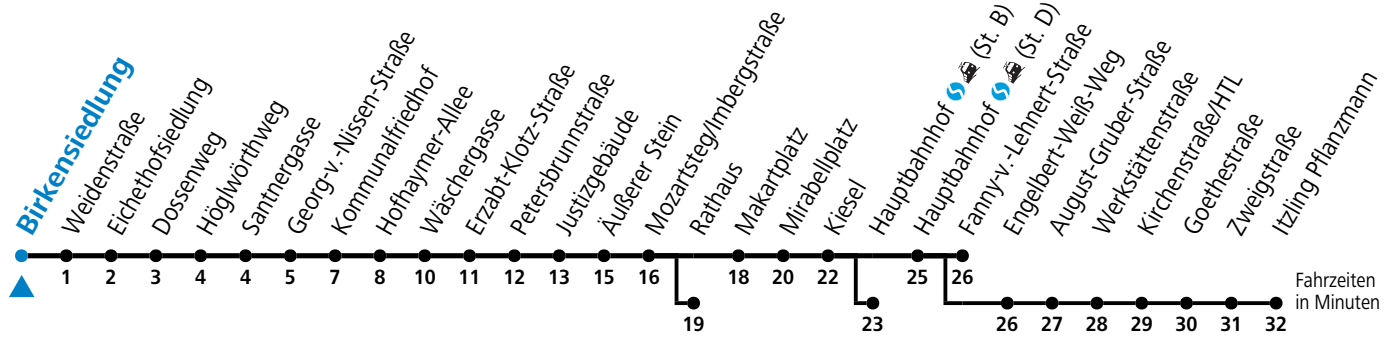

gültig von 11.12.2022 bis 09.12.2023.

Montag bis Freitag, Schultag

Montag bis Freitag, schulfrei

Samstag

6	21_d	41_d		6	21	41				
7	01_d	21_d	41	7	01	21	41			
8	01	21	41	8	01	21	41			
9	01	21	41	9	01	21	41	9	31	
10	01	21	41	10	01	21	41	10	01	31
11	01	21	41	11	01	21	41	11	01	31
12	01	21	41_d	12	01	21	41	12	01	31
13	01_d	21_d	41	13	01	21	41	13	01	31
14	01	21	41	14	01	21	41	14	01	31
15	01	21	41	15	01	21	41	15	01	31
16	01_d	21_d	41_d	16	01	21	41	16	01	31
17	01_d	21_d	41_c	17	01	21	41	17	01	45_c
18	01	21	41	18	01	21	41			
19	01_c			19	01_c					
								23	27_a^e	57_a^e
								0	27_a^e	57_b

a = bis Äußerer Stein c = bis Hauptbahnhof (St. B) d = bis Itzling Pflanzmann e = verkehrt weiter über F.-Hanusch-Platz nach Walsersfeld (Linie 10)
b = bis Rathaus

* NACHTSTERN: Freitag, sowie vor Sonn-/Feiertag ab ca. 22:00 Uhr - Verkehr nach Samstag-Fahrplan

Am 01.11., 08.12., 24.12. und 31.12. bitte Sonderfahrpläne beachten!

Ferien im Bundesland Salzburg: 24.12.2022 bis 06.01.2023, 13. bis 19.02., 01. bis 10.04., 08.07. bis 10.09., 24.09. und 26.10. bis 02.11.2023 (Vorbehaltlich Änderungen durch die Schulbehörde)

Aufgabenträgerschaft / Betreiber: Salzburg AG, Verkehr, Plainstraße 70, 5020 Salzburg, Tel.: +43 (0)800 220 050