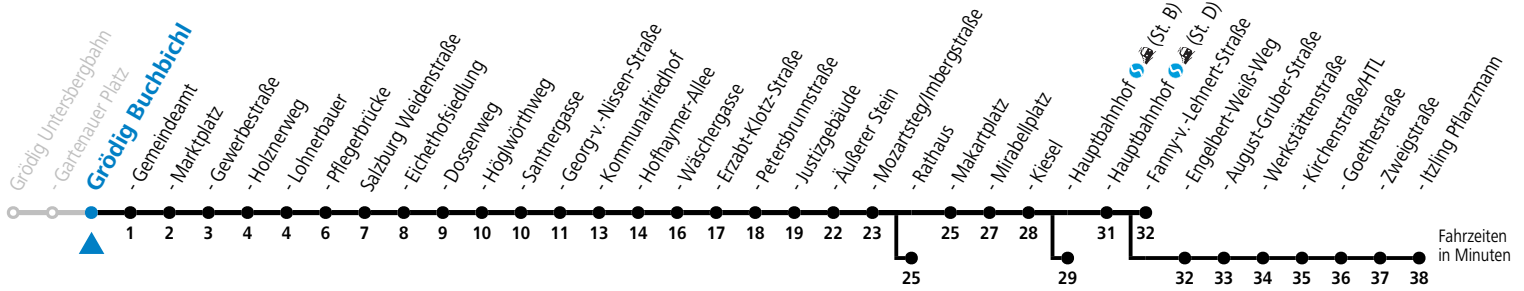

gültig von 11.12.2022 bis 09.12.2023.

Alle Angaben ohne Gewähr.

Montag bis Freitag, Schultag	Montag bis Freitag, schulfrei	Samstag	Sonn- und Feiertag
5 17 37 57	5 17 37 57	5 29 49	
6 24_d 44_d	6 24 44	6 09 29 49	6 05_b 35_b
7 04_d 24_d 44	7 04 24 44	7 09 29 49	7 05_b 35_b
8 04 24 44	8 04 24 44	8 09 29 49	8 05_b 35_b
9 04 24 44	9 04 24 44	9 09 39	9 05 29 49
10 04 24 44	10 04 24 44	10 09 39	10 09 29 49
11 04 24 44	11 04 24 44	11 09 39	11 09 29 49
12 04 24 44_d	12 04 24 44	12 09 39	12 09 29 49
13 04_d 24_d 44	13 04 24 44	13 09 39	13 09 29 49
14 04 24 44	14 04 24 44	14 09 39	14 09 29 49
15 04 24 44_d	15 04 24 44	15 09 39	15 09 29 49
16 04_d 24_d 44_d	16 04 24 44	16 09 39	16 09 29 49
17 04_d 24_d 44	17 04 24 44	17 09 29 49	17 09 29 49
18 04_c 24_c 44	18 04_c 24_c 44	18 09 29 49	18 09 29 49
19 09 29 50_b	19 09 29 50_b	19 09 29 50_b	19 09 29 50_b
20 10_b 30_b 50_b	20 10_b 30_b 50_b	20 10_b 30_b 50_b	20 10_b 30_b 50_b
21 10_b 30_b 50_b	21 10_b 30_b 50_b	21 10_b 30_b 50_b	21 10_b 30_b 50_b
22 10_b 30_b 50_b	22 10_b 30_b 50_b	22 10_b 30_b 50_a^e	22 10_b 30_b 50_b
23 10_b 30_b	23 10_b 30_b	23 10_b 30_b	23 10_b 30_b

a = bis Salzburg Äußerer Stein   c = bis Salzburg Hauptbahnhof (St. B)   e = verkehrt weiter über F.-Hanusch-Platz nach Walsersfeld (Linie 10)
b = bis Salzburg Rathaus   d = bis Salzburg Itzling Pflanzmann

* NACHTSTERN: Freitag, sowie vor Sonn-/Feiertag ab ca. 22:00 Uhr - Verkehr nach Samstag-Fahrplan Am 01.11., 08.12., 24.12. und 31.12. bitte Sonderfahrpläne beachten!

Ferien im Bundesland Salzburg: 24.12.2022 bis 06.01.2023, 13. bis 19.02., 01. bis 10.04., 08.07. bis 10.09., 24.09. und 26.10. bis 02.11.2023 (Vorbehaltlich Änderungen durch die Schulbehörde)

Aufgabenträgerschaft / Betreiber: Salzburg AG, Verkehr, Plainstraße 70, 5020 Salzburg, Tel.: +43 (0)800 220 050