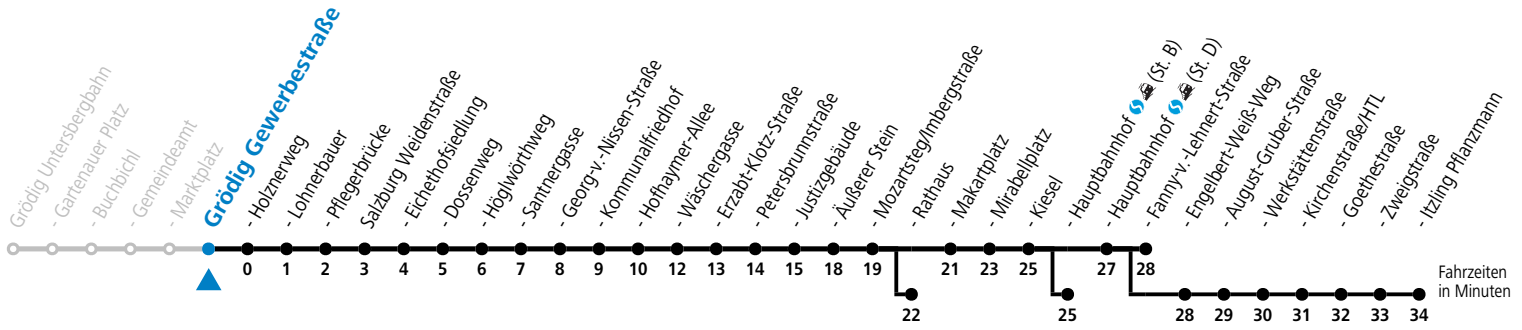

gültig von 11.12.2022 bis 09.12.2023.

Alle Angaben ohne Gewähr.

Montag bis Freitag, Schultag				Montag bis Freitag, schulfrei				Samstag			Sonn- und Feiertag			
5	20	40		5	20	40		5	32	52				
6	00	28_d	48_d	6	00	28	48	6	12	32	6	08_b	38_b	
7	08_d	28_d	48	7	08	28	48	7	12	32	7	08_b	38_b	
8	08	28	48	8	08	28	48	8	12	32	8	08_b	38_b	
9	08	28	48	9	08	28	48	9	13	43	9	08	32	52
10	08	28	48	10	08	28	48	10	13	43	10	12	32	52
11	08	28	48	11	08	28	48	11	13	43	11	12	32	52
12	08	28	48_d	12	08	28	48	12	13	43	12	12	32	52
13	08_d	28_d	48	13	08	28	48	13	13	43	13	12	32	52
14	08	28	48	14	08	28	48	14	13	43	14	12	32	52
15	08	28	48_d	15	08	28	48	15	13	43	15	12	32	52
16	08_d	28_d	48_d	16	08	28	48	16	13	43	16	12	32	52
17	08_d	28_d	48	17	08	28	48	17	13	32	17	12	32	52
18	08_c	28_c	48	18	08_c	28_c	48	18	12	32	18	12	32	52
19	12	32	53_b	19	12	32	53_b	19	12	32	19	12	32	53_b
20	13_b	33_b	53_b	20	13_b	33_b	53_b	20	13_b	33_b	20	13_b	33_b	53_b
21	13_b	33_b	53_b	21	13_b	33_b	53_b	21	13_b	33_b	21	13_b	33_b	53_b
22	13_b	33_b	53_b	22	13_b	33_b	53_b	22	13_b	33_b	22	13_b	33_b	53_b
23	13_b	33_b		23	13_b	33_b		23	13_b	33_b	23	13_b	33_b	

a = bis Salzburg Äußerer Stein   c = bis Salzburg Hauptbahnhof (St. B)   e = verkehrt weiter über F.-Hanusch-Platz nach Walsersfeld (Linie 10)
b = bis Salzburg Rathaus   d = bis Salzburg Itzling Pflanzmann

* NACHTSTERN: Freitag, sowie vor Sonn-/Feiertag ab ca. 22:00 Uhr - Verkehr nach Samstag-Fahrplan Am 01.11., 08.12., 24.12. und 31.12. bitte Sonderfahrpläne beachten!

Ferien im Bundesland Salzburg: 24.12.2022 bis 06.01.2023, 13. bis 19.02., 01. bis 10.04., 08.07. bis 10.09., 24.09. und 26.10. bis 02.11.2023 (Vorbehaltlich Änderungen durch die Schulbehörde)

Aufgabenträgerschaft / Betreiber: Salzburg AG, Verkehr, Plainstraße 70, 5020 Salzburg, Tel.: +43 (0)800 220 050