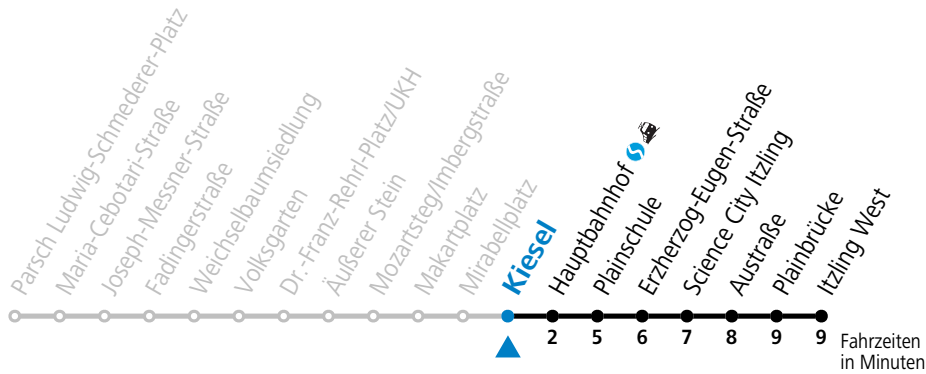

gültig von 11.12.2022 bis 09.12.2023.

Alle Angaben ohne Gewähr.

Montag bis Freitag					Samstag					Sonn- und Feiertag				
5	32	52			5	52				5	33			
6	12	32	39	46 56	6	12	32	52		6	03	33		
7	06	16	26	36 46 56	7	12	32	52		7	03	33		
8	06	16	26	36 46 56	8	12	32	42 52		8	03	33		
9	06	16	26	36 46 56	9	06	21	36 51		9	03	33	53	
10	06	16	26	36 46 56	10	06	21	36 51		10	03	32	52	
11	06	16	26	36 46 56	11	06	21	36 51		11	12	32	52	
12	06	16	26	36 46 56	12	06	21	36 51		12	12	32	52	
13	06	16	26	36 46 56	13	06	21	36 51		13	12	32	52	
14	06	16	26	36 46 56	14	06	21	36 51		14	12	32	52	
15	06	16	26	36 46 56	15	06	21	36 51		15	12	32	52	
16	06	16	26	36 46 56	16	06	21	36 51		16	12	32	52	
17	06	16	26	36 46 56	17	06	21	36 51		17	12	32	52	
18	06	16	26	36 46 56	18	06	21	32 52		18	12	32	52	
19	06	16	32	52	19	12	32	52		19	12	32	52	
20	12	32	52		20	12	32	52		20	12	32	52	
21	12	32	52		21	12	32	52		21	12	32	52	
22	12	32	52		22	12	32	52		22	12	32	52	
23	12				23	17				23	12			

* NACHTSTERN: Freitag, sowie vor Sonn-/Feiertag ab ca. 22:00 Uhr - Verkehr nach Samstag-Fahrplan Am 08.12., 24.12. und 31.12. bitte Sonderfahrpläne beachten!

Ferien im Bundesland Salzburg: 24.12.2022 bis 06.01.2023, 13. bis 19.02., 01. bis 10.04., 08.07. bis 10.09., 24.09. und 26.10. bis 02.11.2023 (Vorbehaltlich Änderungen durch die Schulbehörde)

Aufgabenträgerschaft / Betreiber: Salzburg AG, Verkehr, Plainstraße 70, 5020 Salzburg, Tel.: +43 (0)800 220 050