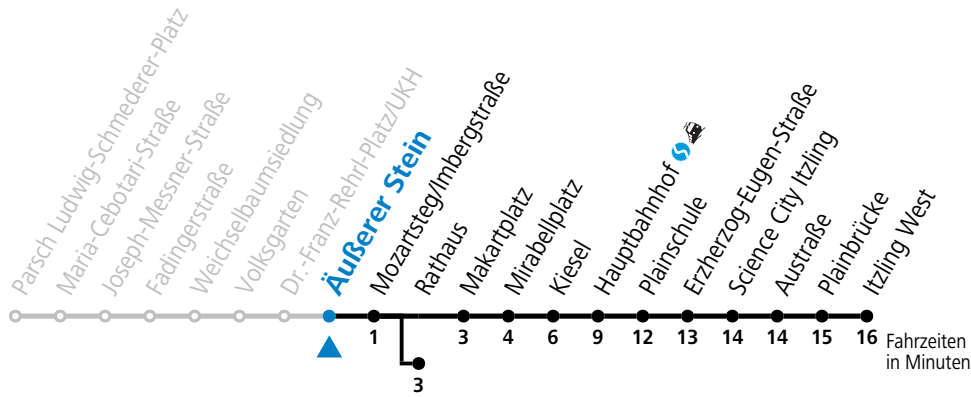

gültig von 11.12.2022 bis 09.12.2023.

Alle Angaben ohne Gewähr.

Montag bis Freitag								Samstag					Sonn- und Feiertag				
5	26	46						5	46				5	27	57		
6	06	26	32	39	49	59		6	06	26	46		6	27	57		
7	09	19	24^c_{BS}	29	39	49	59	7	06	26	46		7	27	57		
8	09	19	29	39	49	59		8	06	26	36	46	59	8	27	57	
9	09	19	29	39	49	59		9	14	29	44	59		9	27	47	57
10	09	19	29	39	49	59		10	14	29	44	59		10	26	46	
11	09	19	29	39	49	59		11	14	29	44	59		11	06	26	46
12	09	19	29	39	49	59		12	14	29	44	59		12	06	26	46
13	09	19	29	39	49	59		13	14	29	44	59		13	06	26	46
14	09	19	29	39	49	59		14	14	29	44	59		14	06	26	46
15	09	19	29	39	49	59		15	14	29	44	59		15	06	26	46
16	09	19	29	39	49	59		16	14	29	44	59		16	06	26	46
17	09	19	29	39	49	59		17	14	29	44	59		17	06	26	46
18	09	19	29	39	49	59		18	14	26	46			18	06	26	46
19	09	26	46					19	06	26	46			19	06	26	46
20	06	26	46					20	06	26	46			20	06	26	46
21	06	26	46					21	06	26	46			21	06	26	46
22	06	26	46					22	06	26	46			22	06	26	46
23	06							23	11	41_a				23	06		
								0	11_a	41_a							

S = nur Montag bis Freitag, wenn Schultag in Salzburg (Stadt) a = bis Rathaus b = bis Makartplatz c = verkehrt weiter bis Salzburgarena (Linie 1)

* NACHTSTERN: Freitag, sowie vor Sonn-/Feiertag ab ca. 22:00 Uhr - Verkehr nach Samstag-Fahrplan Am 08.12., 24.12. und 31.12. bitte Sonderfahrpläne beachten!

Ferien im Bundesland Salzburg: 24.12.2022 bis 06.01.2023, 13. bis 19.02., 01. bis 10.04., 08.07. bis 10.09., 24.09. und 26.10. bis 02.11.2023 (Vorbehaltlich Änderungen durch die Schulbehörde)

Aufgabenträgerschaft / Betreiber: Salzburg AG, Verkehr, Plainstraße 70, 5020 Salzburg, Tel.: +43 (0)800 220 050