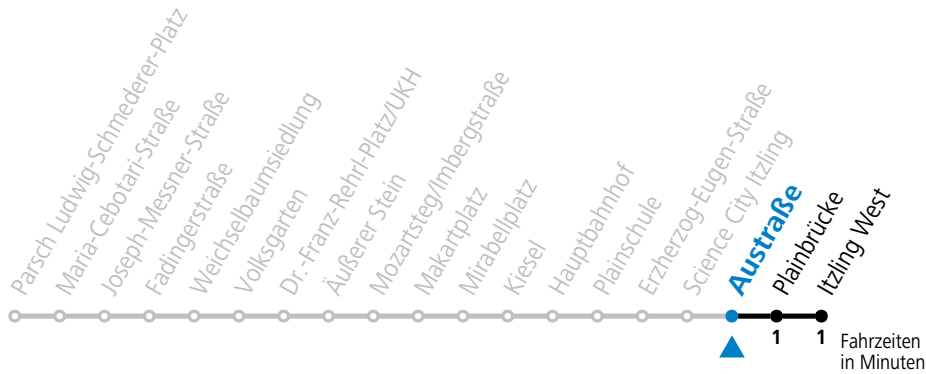

gültig von 11.12.2022 bis 09.12.2023.

Alle Angaben ohne Gewähr.

Montag bis Freitag					Samstag					Sonn- und Feiertag				
5	39	59			5	59				5	40			
6	19	39	47	54	6	19	39	59		6	10	40		
7	04	14	24	34 44 54	7	19	39	59		7	10	40		
8	04	14	24	34 44 54	8	19	39	49 59		8	10	40		
9	04	14	24	34 44 54	9	14	29	44 59		9	10	40		
10	04	14	24	34 44 54	10	14	29	44 59		10	00	10	39	59
11	04	14	24	34 44 54	11	14	29	44 59		11	19	39	59	
12	04	14	24	34 44 54	12	14	29	44 59		12	19	39	59	
13	04	14	20_S	24 34 44 54	13	14	29	44 59		13	19	39	59	
14	04	14	24	34 44 54	14	14	29	44 59		14	19	39	59	
15	04	14	24	34 44 54	15	14	29	44 59		15	19	39	59	
16	04	14	24	34 44 54	16	14	29	44 59		16	19	39	59	
17	04	14	24	34 44 54	17	14	29	44 59		17	19	39	59	
18	04	14	24	34 44 54	18	14	29	39 59		18	19	39	59	
19	04	14	24	39 59	19	19	39	59		19	19	39	59	
20	19	39	59		20	19	39	59		20	19	39	59	
21	19	39	59		21	19	39	59		21	19	39	59	
22	19	39	59		22	19	39	59		22	19	39	59	
23	19				23	24				23	19			

S = nur Montag bis Freitag, wenn Schultag in Salzburg (Stadt)

* NACHTSTERN: Freitag, sowie vor Sonn-/Feiertag ab ca. 22:00 Uhr - Verkehr nach Samstag-Fahrplan Am 08.12., 24.12. und 31.12. bitte Sonderfahrpläne beachten!

Ferien im Bundesland Salzburg: 24.12.2022 bis 06.01.2023, 13. bis 19.02., 01. bis 10.04., 08.07. bis 10.09., 24.09. und 26.10. bis 02.11.2023 (Vorbehaltlich Änderungen durch die Schulbehörde)

Aufgabenträgerschaft / Betreiber: Salzburg AG, Verkehr, Plainstraße 70, 5020 Salzburg, Tel.: +43 (0)800 220 050