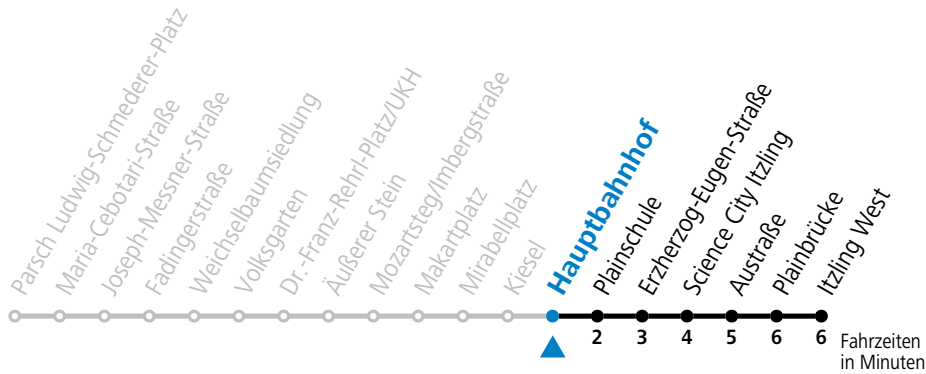

gültig von 11.12.2022 bis 09.12.2023.

Alle Angaben ohne Gewähr.

Montag bis Freitag					Samstag					Sonn- und Feiertag							
5	35	55			5	55				5	36						
6	15	35	42	49	59	6	15	35	55			6	06	36			
7	09	19	29	39	49	59	7	15	35	55			7	06	36		
8	09	19	29	39	49	59	8	15	35	45	55		8	06	36		
9	09	19	29	39	49	59	9	09	24	39	54		9	06	36	56	
10	09	19	29	39	49	59	10	09	24	39	54		10	06	35	55	
11	09	19	29	39	49	59	11	09	24	39	54		11	15	35	55	
12	09	19	29	39	49	59	12	09	24	39	54		12	15	35	55	
13	09	19	29	39	49	59	13	09	24	39	54		13	15	35	55	
14	09	19	29	39	49	59	14	09	24	39	54		14	15	35	55	
15	09	19	29	39	49	59	15	09	24	39	54		15	15	35	55	
16	09	19	29	39	49	59	16	09	24	39	54		16	15	35	55	
17	09	19	29	39	49	59	17	09	24	39	54		17	15	35	55	
18	09	19	29	39	49	59	18	09	24	35	55		18	15	35	55	
19	09	19	35	55			19	15	35	55			19	15	35	55	
20	15	35	55				20	15	35	55			20	15	35	55	
21	15	35	55				21	15	35	55			21	15	35	55	
22	15	35	55				22	15	35	55			22	15	35	55	
23	15						23	20					23	15			

* NACHTSTERN: Freitag, sowie vor Sonn-/Feiertag ab ca. 22:00 Uhr - Verkehr nach Samstag-Fahrplan
Am 08.12., 24.12. und 31.12. bitte Sonderfahrpläne beachten!

Ferien im Bundesland Salzburg: 24.12.2022 bis 06.01.2023, 13. bis 19.02., 01. bis 10.04., 08.07. bis 10.09., 24.09. und 26.10. bis 02.11.2023 (Vorbehaltlich Änderungen durch die Schulbehörde)

Aufgabenträgerschaft / Betreiber: Salzburg AG, Verkehr, Plainstraße 70, 5020 Salzburg, Tel.: +43 (0)800 220 050