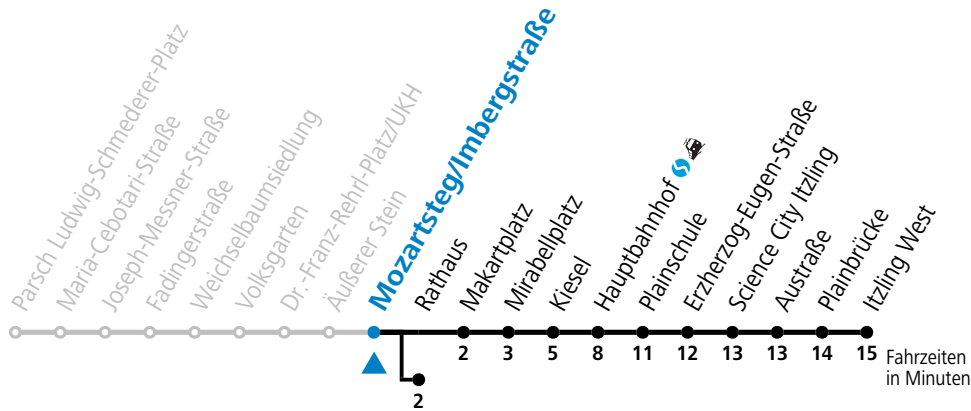

gültig von 11.12.2022 bis 09.12.2023.

Alle Angaben ohne Gewähr.

Montag bis Freitag									Samstag				Sonn- und Feiertag				
5	27	47							5	47				5	28	58	
6	07	27	33	40	50				6	07	27	47		6	28	58	
7	00	10	20	25_{bs}	30	40	50		7	07	27	47		7	28	58	
8	00	10	20	30	40	50			8	07	27	37	47	8	28	58	
9	00	10	20	30	40	50			9	00	15	30	45	9	28	48	58
10	00	10	20	30	40	50			10	00	15	30	45	10	27	47	
11	00	10	20	30	40	50			11	00	15	30	45	11	07	27	47
12	00	10	20	30	40	50			12	00	15	30	45	12	07	27	47
13	00	10	20	30	40	50			13	00	15	30	45	13	07	27	47
14	00	10	20	30	40	50			14	00	15	30	45	14	07	27	47
15	00	10	20	30	40	50			15	00	15	30	45	15	07	27	47
16	00	10	20	30	40	50			16	00	15	30	45	16	07	27	47
17	00	10	20	30	40	50			17	00	15	30	45	17	07	27	47
18	00	10	20	30	40	50			18	00	15	27	47	18	07	27	47
19	00	10	27	47					19	07	27	47		19	07	27	47
20	07	27	47						20	07	27	47		20	07	27	47
21	07	27	47						21	07	27	47		21	07	27	47
22	07	27	47						22	07	27	47		22	07	27	47
23	07								23	12	42_a			23	07		
									0	12_a	42_a						

S = nur Montag bis Freitag, wenn Schultag in Salzburg (Stadt) a = bis Rathaus b = bis Makartplatz c = verkehrt weiter bis Salzburgarena (Linie 1)

* NACHTSTERN: Freitag, sowie vor Sonn-/Feiertag ab ca. 22:00 Uhr - Verkehr nach Samstag-Fahrplan Am 08.12., 24.12. und 31.12. bitte Sonderfahrpläne beachten!

Ferien im Bundesland Salzburg: 24.12.2022 bis 06.01.2023, 13. bis 19.02., 01. bis 10.04., 08.07. bis 10.09., 24.09. und 26.10. bis 02.11.2023 (Vorbehaltlich Änderungen durch die Schulbehörde)

Aufgabenträgerschaft / Betreiber: Salzburg AG, Verkehr, Plainstraße 70, 5020 Salzburg, Tel.: +43 (0)800 220 050