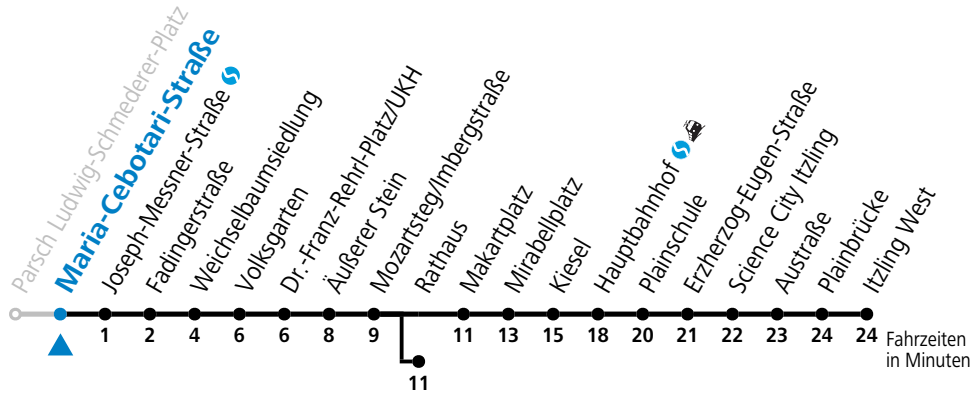

gültig von 11.12.2022 bis 09.12.2023.

Alle Angaben ohne Gewähr.

Montag bis Freitag					Samstag					Sonn- und Feiertag				
5	38	58			5	58				5	49			
6	18	30	40	50	6	18	38	58		6	19	49		
7	00	10	20	30 40 50	7	18	38	58		7	19	49		
8	00	10	20	30 40 50	8	18	38	50		8	19	49		
9	00	10	20	30 40 50	9	05	20	35	50	9	19	49		
10	00	10	20	30 40 50	10	05	20	35	50	10	18	38	58	
11	00	10	20	30 40 50	11	05	20	35	50	11	18	38	58	
12	00	10	20	30 40 50	12	05	20	35	50	12	18	38	58	
13	00	10	20	30 40 50	13	05	20	35	50	13	18	38	58	
14	00	10	20	30 40 50	14	05	20	35	50	14	18	38	58	
15	00	10	20	30 40 50	15	05	20	35	50	15	18	38	58	
16	00	10	20	30 40 50	16	05	20	35	50	16	18	38	58	
17	00	10	20	30 40 50	17	05	20	35	50	17	18	38	48^c	58
18	00	10	20	30 40 50	18	05	18	38	58	18	18	38	58	
19	00	10^c_a	18	38 58	19	18	38	58		19	18	38	58	
20	18	38	58		20	18	38	58		20	18	38	58	
21	18	38	58		21	18	38	58		21	18	38	58	
22	18	38	58		22	18	38			22	18	38	58	
23	18^c_a				23	03	33_b			23	18^c_a			
					0	03_b	33_b	59^c_a						

a = bis Volksgarten   b = bis Rathaus   c = verkehrt weiter bis Polizeidirektion/Betriebshof

* NACHTSTERN: Freitag, sowie vor Sonn-/Feiertag ab ca. 22:00 Uhr - Verkehr nach Samstag-Fahrplan Am 08.12., 24.12. und 31.12. bitte Sonderfahrpläne beachten!

Ferien im Bundesland Salzburg: 24.12.2022 bis 06.01.2023, 13. bis 19.02., 01. bis 10.04., 08.07. bis 10.09., 24.09. und 26.10. bis 02.11.2023 (Vorbehaltlich Änderungen durch die Schulbehörde)

Aufgabenträgerschaft / Betreiber: Salzburg AG, Verkehr, Plainstraße 70, 5020 Salzburg, Tel.: +43 (0)800 220 050