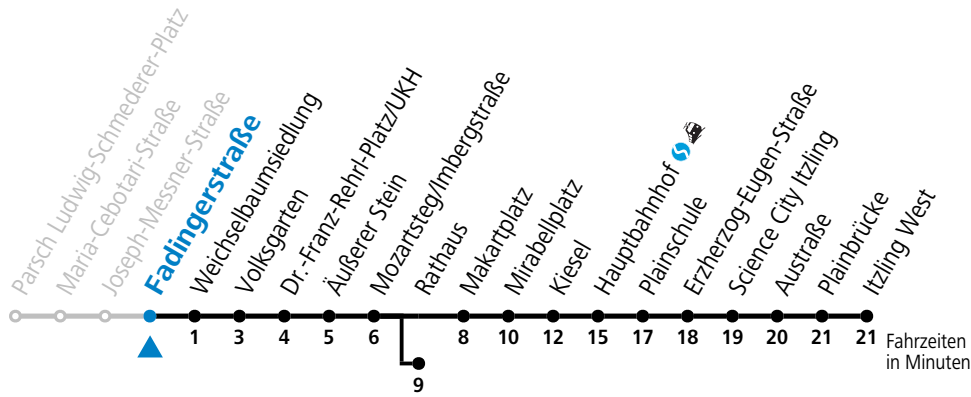

gültig von 11.12.2022 bis 09.12.2023.

Alle Angaben ohne Gewähr.

Montag bis Freitag							Samstag				Sonn- und Feiertag						
5	40						6	00	20	40				5	51		
6	00	20	33	43	53		7	00	20	40				6	21	51	
7	03	13	23	33	43	53	8	00	20	40	53			7	21	51	
8	03	13	23	33	43	53	9	08	23	38	53			8	21	51	
9	03	13	23	33	43	53	10	08	23	38	53			9	21	51	
10	03	13	23	33	43	53	11	08	23	38	53			10	20	40	
11	03	13	23	33	43	53	12	08	23	38	53			11	00	20	40
12	03	13	23	33	43	53	13	08	23	38	53			12	00	20	40
13	03	13	23	33	43	53	14	08	23	38	53			13	00	20	40
14	03	13	23	33	43	53	15	08	23	38	53			14	00	20	40
15	03	13	23	33	43	53	16	08	23	38	53			15	00	20	40
16	03	13	23	33	43	53	17	08	23	38	53			16	00	20	40
17	03	13	23	33	43	53	18	08	20	40				17	00	20	40 50^c_a
18	03	13	23	33	43	53	19	00	20	40				18	00	20	40
19	03	12^c_a	20	40			20	00	20	40				19	00	20	40
20	00	20	40				21	00	20	40				20	00	20	40
21	00	20	40				22	00	20	40				21	00	20	40
22	00	20	40				23	05	35^b					22	00	20	40
23	00	20^c_a					0	05^b	35^b					23	00	20^c_a	
							1	01^c_a									

a = bis Volksgarten   b = bis Rathaus   c = verkehrt weiter bis Polizeidirektion/Betriebshof

* NACHTSTERN: Freitag, sowie vor Sonn-/Feiertag ab ca. 22:00 Uhr - Verkehr nach Samstag-Fahrplan Am 08.12., 24.12. und 31.12. bitte Sonderfahrpläne beachten!

Ferien im Bundesland Salzburg: 24.12.2022 bis 06.01.2023, 13. bis 19.02., 01. bis 10.04., 08.07. bis 10.09., 24.09. und 26.10. bis 02.11.2023 (Vorbehaltlich Änderungen durch die Schulbehörde)

Aufgabenträgerschaft / Betreiber: Salzburg AG, Verkehr, Plainstraße 70, 5020 Salzburg, Tel.: +43 (0)800 220 050