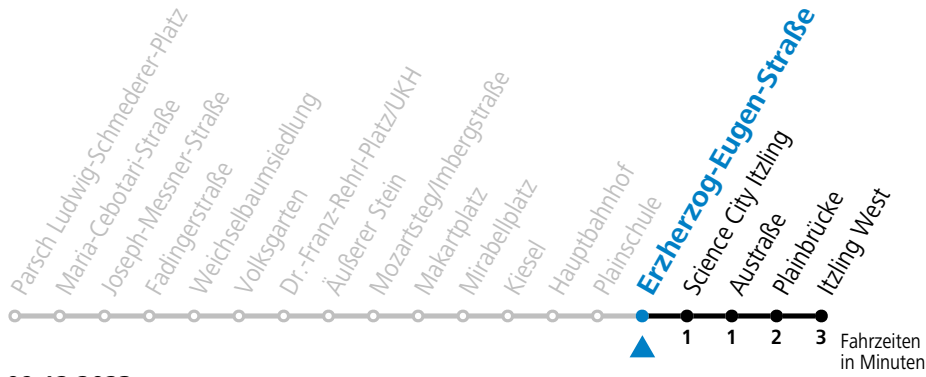

gültig von 11.12.2022 bis 09.12.2023.

Alle Angaben ohne Gewähr.

Montag bis Freitag					Samstag					Sonn- und Feiertag				
5	38	58			5	58				5	39			
6	18	38	45	52	6	18	38	58		6	09	39		
7	02	12	22	32 42 52	7	18	38	58		7	09	39		
8	02	12	22	32 42 52	8	18	38	48 58		8	09	39		
9	02	12	22	32 42 52	9	12	27	42 57		9	09	39	59	
10	02	12	22	32 42 52	10	12	27	42 57		10	09	38	58	
11	02	12	22	32 42 52	11	12	27	42 57		11	18	38	58	
12	02	12	22	32 42 52	12	12	27	42 57		12	18	38	58	
13	02	12	18_S	22 32 42 52	13	12	27	42 57		13	18	38	58	
14	02	12	22	32 42 52	14	12	27	42 57		14	18	38	58	
15	02	12	22	32 42 52	15	12	27	42 57		15	18	38	58	
16	02	12	22	32 42 52	16	12	27	42 57		16	18	38	58	
17	02	12	22	32 42 52	17	12	27	42 57		17	18	38	58	
18	02	12	22	32 42 52	18	12	27	38 58		18	18	38	58	
19	02	12	22	38 58	19	18	38	58		19	18	38	58	
20	18	38	58		20	18	38	58		20	18	38	58	
21	18	38	58		21	18	38	58		21	18	38	58	
22	18	38	58		22	18	38	58		22	18	38	58	
23	18				23	23				23	18			

S = nur Montag bis Freitag, wenn Schultag in Salzburg (Stadt)

* NACHTSTERN: Freitag, sowie vor Sonn-/Feiertag ab ca. 22:00 Uhr - Verkehr nach Samstag-Fahrplan Am 08.12., 24.12. und 31.12. bitte Sonderfahrpläne beachten!

Ferien im Bundesland Salzburg: 24.12.2022 bis 06.01.2023, 13. bis 19.02., 01. bis 10.04., 08.07. bis 10.09., 24.09. und 26.10. bis 02.11.2023 (Vorbehaltlich Änderungen durch die Schulbehörde)

Aufgabenträgerschaft / Betreiber: Salzburg AG, Verkehr, Plainstraße 70, 5020 Salzburg, Tel.: +43 (0)800 220 050