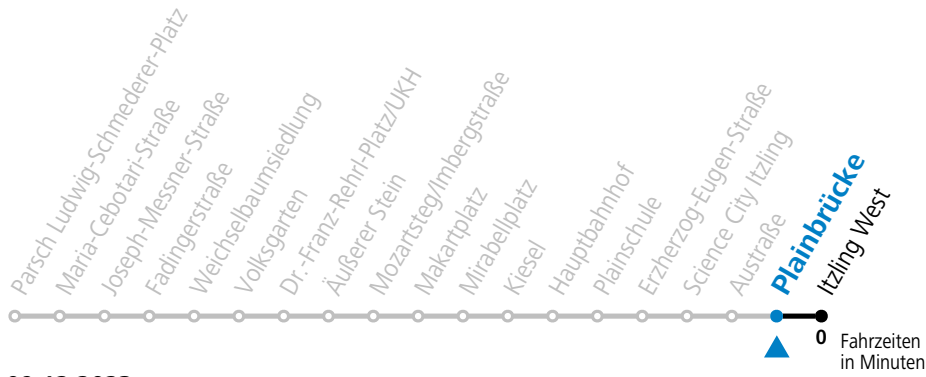

gültig von 11.12.2022 bis 09.12.2023.

Alle Angaben ohne Gewähr.

Montag bis Freitag						Samstag				Sonn- und Feiertag						
5	40					6	00	20	40	6	11	41				
6	00	20	40	48	55	7	00	20	40	7	11	41				
7	05	15	25	35	45	55	8	00	20	40	50	8	11	41		
8	05	15	25	35	45	55	9	00	15	30	45	9	11	41		
9	05	15	25	35	45	55	10	00	15	30	45	10	01	11	40	
10	05	15	25	35	45	55	11	00	15	30	45	11	00	20	40	
11	05	15	25	35	45	55	12	00	15	30	45	12	00	20	40	
12	05	15	25	35	45	55	13	00	15	30	45	13	00	20	40	
13	05	15	21_S	25	35	45	55	14	00	15	30	45	14	00	20	40
14	05	15	25	35	45	55	15	00	15	30	45	15	00	20	40	
15	05	15	25	35	45	55	16	00	15	30	45	16	00	20	40	
16	05	15	25	35	45	55	17	00	15	30	45	17	00	20	40	
17	05	15	25	35	45	55	18	00	15	30	40	18	00	20	40	
18	05	15	25	35	45	55	19	00	20	40	19	00	20	40		
19	05	15	25	40			20	00	20	40	20	00	20	40		
20	00	20	40				21	00	20	40	21	00	20	40		
21	00	20	40				22	00	20	40	22	00	20	40		
22	00	20	40				23	00	25		23	00	20			
23	00	20														

S = nur Montag bis Freitag, wenn Schultag in Salzburg (Stadt)

* NACHTSTERN: Freitag, sowie vor Sonn-/Feiertag ab ca. 22:00 Uhr - Verkehr nach Samstag-Fahrplan Am 08.12., 24.12. und 31.12. bitte Sonderfahrpläne beachten!

Ferien im Bundesland Salzburg: 24.12.2022 bis 06.01.2023, 13. bis 19.02., 01. bis 10.04., 08.07. bis 10.09., 24.09. und 26.10. bis 02.11.2023 (Vorbehaltlich Änderungen durch die Schulbehörde)

Aufgabenträgerschaft / Betreiber: Salzburg AG, Verkehr, Plainstraße 70, 5020 Salzburg, Tel.: +43 (0)800 220 050