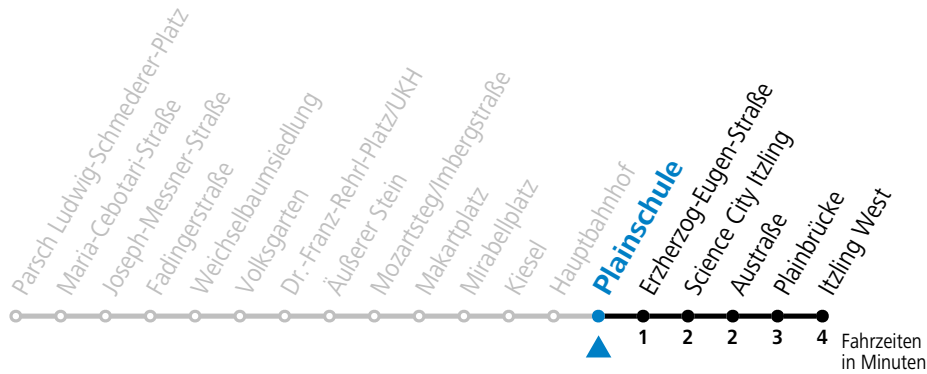

gültig von 11.12.2022 bis 09.12.2023.

Alle Angaben ohne Gewähr.

Montag bis Freitag					Samstag					Sonn- und Feiertag				
5	37	57			5	57				5	38			
6	17	37	44	51	6	17	37	57		6	08	38		
7	01	11	21	31 41 51	7	17	37	57		7	08	38		
8	01	11	21	31 41 51	8	17	37	47 57		8	08	38		
9	01	11	21	31 41 51	9	11	26	41 56		9	08	38	58	
10	01	11	21	31 41 51	10	11	26	41 56		10	08	37	57	
11	01	11	21	31 41 51	11	11	26	41 56		11	17	37	57	
12	01	11	21	31 41 51	12	11	26	41 56		12	17	37	57	
13	01	11	17_S	21 31 41 51	13	11	26	41 56		13	17	37	57	
14	01	11	21	31 41 51	14	11	26	41 56		14	17	37	57	
15	01	11	21	31 41 51	15	11	26	41 56		15	17	37	57	
16	01	11	21	31 41 51	16	11	26	41 56		16	17	37	57	
17	01	11	21	31 41 51	17	11	26	41 56		17	17	37	57	
18	01	11	21	31 41 51	18	11	26	37 57		18	17	37	57	
19	01	11	21	37 57	19	17	37	57		19	17	37	57	
20	17	37	57		20	17	37	57		20	17	37	57	
21	17	37	57		21	17	37	57		21	17	37	57	
22	17	37	57		22	17	37	57		22	17	37	57	
23	17				23	22				23	17			

S = nur Montag bis Freitag, wenn Schultag in Salzburg (Stadt)

* NACHTSTERN: Freitag, sowie vor Sonn-/Feiertag ab ca. 22:00 Uhr - Verkehr nach Samstag-Fahrplan Am 08.12., 24.12. und 31.12. bitte Sonderfahrpläne beachten!

Ferien im Bundesland Salzburg: 24.12.2022 bis 06.01.2023, 13. bis 19.02., 01. bis 10.04., 08.07. bis 10.09., 24.09. und 26.10. bis 02.11.2023 (Vorbehaltlich Änderungen durch die Schulbehörde)

Aufgabenträgerschaft / Betreiber: Salzburg AG, Verkehr, Plainstraße 70, 5020 Salzburg, Tel.: +43 (0)800 220 050