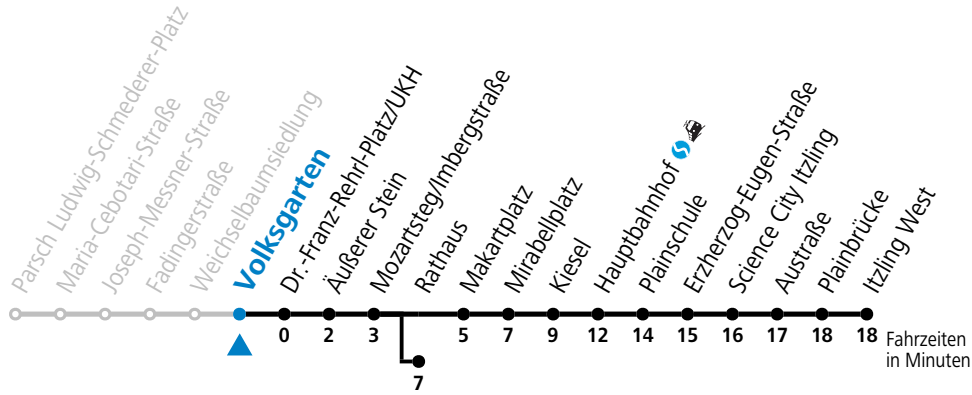

gültig von 11.12.2022 bis 09.12.2023.

Alle Angaben ohne Gewähr.

Montag bis Freitag						Samstag				Sonn- und Feiertag					
5	43					6	03	23	43	5	53				
6	03	23	37	47	57	7	03	23	43	6	23	53			
7	07	17	27	37	47	57	8	03	23	43	57	7	23	53	
8	07	17	27	37	47	57	9	12	27	42	57	8	23	53	
9	07	17	27	37	47	57	10	12	27	42	57	9	23	53	
10	07	17	27	37	47	57	11	12	27	42	57	10	23	43	
11	07	17	27	37	47	57	12	12	27	42	57	11	03	23	43
12	07	17	27	37	47	57	13	12	27	42	57	12	03	23	43
13	07	17	27	37	47	57	14	12	27	42	57	13	03	23	43
14	07	17	27	37	47	57	15	12	27	42	57	14	03	23	43
15	07	17	27	37	47	57	16	12	27	42	57	15	03	23	43
16	07	17	27	37	47	57	17	12	27	42	57	16	03	23	43
17	07	17	27	37	47	57	18	12	23	43	17	03	23	43	
18	07	17	27	37	47	57	19	03	23	43	18	03	23	43	
19	07	23	43	20	03	23	43	19	03	23	43				
20	03	23	43	21	03	23	43	20	03	23	43				
21	03	23	43	22	03	23	43	21	03	23	43				
22	03	23	43	23	07	37_a	22	03	23	43					
23	03	0	07_a	37_a	23	03									

a = bis Rathaus

* NACHTSTERN: Freitag, sowie vor Sonn-/Feiertag ab ca. 22:00 Uhr - Verkehr nach Samstag-Fahrplan Am 08.12., 24.12. und 31.12. bitte Sonderfahrpläne beachten!

Ferien im Bundesland Salzburg: 24.12.2022 bis 06.01.2023, 13. bis 19.02., 01. bis 10.04., 08.07. bis 10.09., 24.09. und 26.10. bis 02.11.2023 (Vorbehaltlich Änderungen durch die Schulbehörde)

Aufgabenträgerschaft / Betreiber: Salzburg AG, Verkehr, Plainstraße 70, 5020 Salzburg, Tel.: +43 (0)800 220 050