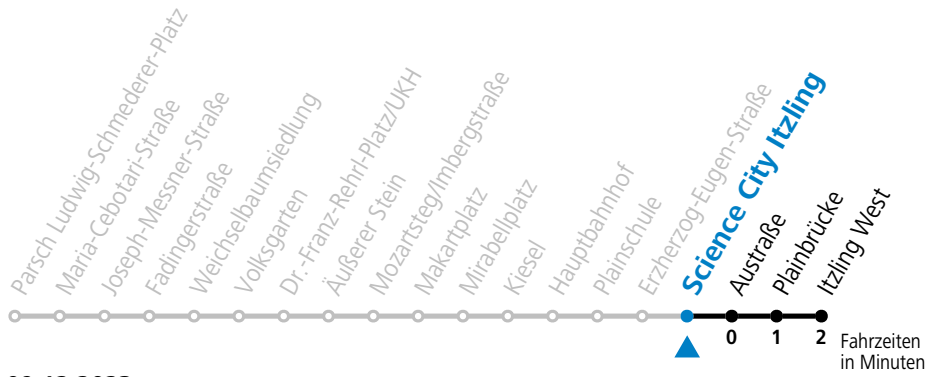

gültig von 11.12.2022 bis 09.12.2023.

Alle Angaben ohne Gewähr.

Montag bis Freitag					Samstag					Sonn- und Feiertag				
5	39	59			5	59				5	40			
6	19	39	47	54	6	19	39	59		6	10	40		
7	04	14	24	34 44 54	7	19	39	59		7	10	40		
8	04	14	24	34 44 54	8	19	39	49 59		8	10	40		
9	04	14	24	34 44 54	9	14	29	44 59		9	10	40		
10	04	14	24	34 44 54	10	14	29	44 59		10	00	10	39	59
11	04	14	24	34 44 54	11	14	29	44 59		11	19	39	59	
12	04	14	24	34 44 54	12	14	29	44 59		12	19	39	59	
13	04	14	20_S	24 34 44 54	13	14	29	44 59		13	19	39	59	
14	04	14	24	34 44 54	14	14	29	44 59		14	19	39	59	
15	04	14	24	34 44 54	15	14	29	44 59		15	19	39	59	
16	04	14	24	34 44 54	16	14	29	44 59		16	19	39	59	
17	04	14	24	34 44 54	17	14	29	44 59		17	19	39	59	
18	04	14	24	34 44 54	18	14	29	39 59		18	19	39	59	
19	04	14	24	39 59	19	19	39	59		19	19	39	59	
20	19	39	59		20	19	39	59		20	19	39	59	
21	19	39	59		21	19	39	59		21	19	39	59	
22	19	39	59		22	19	39	59		22	19	39	59	
23	19				23	24				23	19			

S = nur Montag bis Freitag, wenn Schultag in Salzburg (Stadt)

* NACHTSTERN: Freitag, sowie vor Sonn-/Feiertag ab ca. 22:00 Uhr - Verkehr nach Samstag-Fahrplan Am 08.12., 24.12. und 31.12. bitte Sonderfahrpläne beachten!

Ferien im Bundesland Salzburg: 24.12.2022 bis 06.01.2023, 13. bis 19.02., 01. bis 10.04., 08.07. bis 10.09., 24.09. und 26.10. bis 02.11.2023 (Vorbehaltlich Änderungen durch die Schulbehörde)

Aufgabenträgerschaft / Betreiber: Salzburg AG, Verkehr, Plainstraße 70, 5020 Salzburg, Tel.: +43 (0)800 220 050