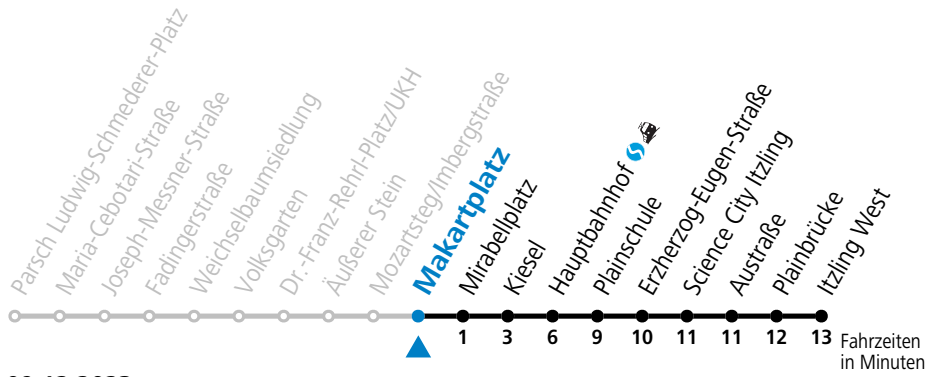

gültig von 11.12.2022 bis 09.12.2023.

Alle Angaben ohne Gewähr.

Montag bis Freitag					Samstag					Sonn- und Feiertag				
5	29	49			5	49				5	30			
6	09	29	35	42 52	6	09	29	49		6	00	30		
7	02	12	22	32 42 52	7	09	29	49		7	00	30		
8	02	12	22	32 42 52	8	09	29	39 49		8	00	30		
9	02	12	22	32 42 52	9	02	17	32 47		9	00	30	50	
10	02	12	22	32 42 52	10	02	17	32 47		10	00	29	49	
11	02	12	22	32 42 52	11	02	17	32 47		11	09	29	49	
12	02	12	22	32 42 52	12	02	17	32 47		12	09	29	49	
13	02	12	22	32 42 52	13	02	17	32 47		13	09	29	49	
14	02	12	22	32 42 52	14	02	17	32 47		14	09	29	49	
15	02	12	22	32 42 52	15	02	17	32 47		15	09	29	49	
16	02	12	22	32 42 52	16	02	17	32 47		16	09	29	49	
17	02	12	22	32 42 52	17	02	17	32 47		17	09	29	49	
18	02	12	22	32 42 52	18	02	17	29 49		18	09	29	49	
19	02	12	29	49	19	09	29	49		19	09	29	49	
20	09	29	49		20	09	29	49		20	09	29	49	
21	09	29	49		21	09	29	49		21	09	29	49	
22	09	29	49		22	09	29	49		22	09	29	49	
23	09				23	14				23	09			

* NACHTSTERN: Freitag, sowie vor Sonn-/Feiertag ab ca. 22:00 Uhr - Verkehr nach Samstag-Fahrplan Am 08.12., 24.12. und 31.12. bitte Sonderfahrpläne beachten!

Ferien im Bundesland Salzburg: 24.12.2022 bis 06.01.2023, 13. bis 19.02., 01. bis 10.04., 08.07. bis 10.09., 24.09. und 26.10. bis 02.11.2023 (Vorbehaltlich Änderungen durch die Schulbehörde)

Aufgabenträgerschaft / Betreiber: Salzburg AG, Verkehr, Plainstraße 70, 5020 Salzburg, Tel.: +43 (0)800 220 050