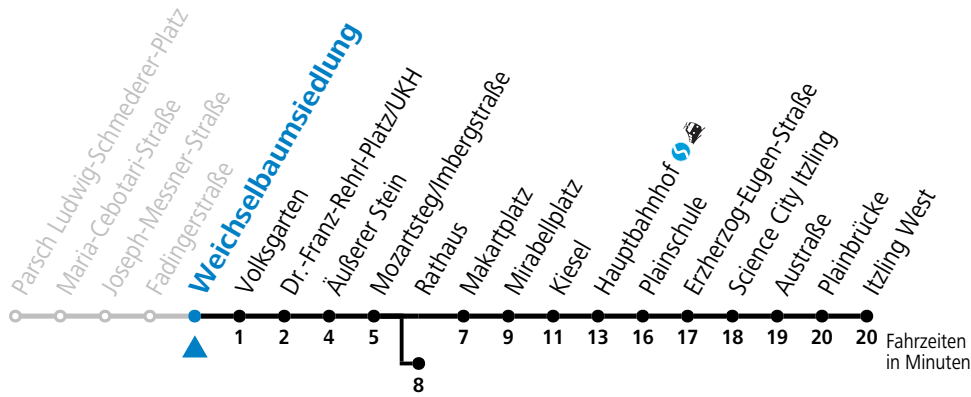

gültig von 11.12.2022 bis 09.12.2023.

Alle Angaben ohne Gewähr.

Montag bis Freitag						Samstag				Sonn- und Feiertag						
5	41					6	01	21	41			5	52			
6	01	21	35	45	55	7	01	21	41			6	22	52		
7	05	15	25	35	45	55	8	01	21	41	55		7	22	52	
8	05	15	25	35	45	55	9	10	25	40	55		8	22	52	
9	05	15	25	35	45	55	10	10	25	40	55		9	22	52	
10	05	15	25	35	45	55	11	10	25	40	55		10	21	41	
11	05	15	25	35	45	55	12	10	25	40	55		11	01	21	41
12	05	15	25	35	45	55	13	10	25	40	55		12	01	21	41
13	05	15	25	35	45	55	14	10	25	40	55		13	01	21	41
14	05	15	25	35	45	55	15	10	25	40	55		14	01	21	41
15	05	15	25	35	45	55	16	10	25	40	55		15	01	21	41
16	05	15	25	35	45	55	17	10	25	40	55		16	01	21	41
17	05	15	25	35	45	55	18	10	21	41			17	01	21	41
18	05	15	25	35	45	55	19	01	21	41			18	01	21	41
19	05	13^c_a	21	41			20	01	21	41			19	01	21	41
20	01	21	41			21	01	21	41			20	01	21	41	
21	01	21	41			22	01	21	41			21	01	21	41	
22	01	21	41			23	06	36_b				22	01	21	41	
23	01	21^c_a				0	06_b	36_b				23	01	21^c_a		
						1	02^c_a									

a = bis Volksgarten   b = bis Rathaus   c = verkehrt weiter bis Polizeidirektion/Betriebshof

* NACHTSTERN: Freitag, sowie vor Sonn-/Feiertag ab ca. 22:00 Uhr - Verkehr nach Samstag-Fahrplan Am 08.12., 24.12. und 31.12. bitte Sonderfahrpläne beachten!

Ferien im Bundesland Salzburg: 24.12.2022 bis 06.01.2023, 13. bis 19.02., 01. bis 10.04., 08.07. bis 10.09., 24.09. und 26.10. bis 02.11.2023 (Vorbehaltlich Änderungen durch die Schulbehörde)

Aufgabenträgerschaft / Betreiber: Salzburg AG, Verkehr, Plainstraße 70, 5020 Salzburg, Tel.: +43 (0)800 220 050