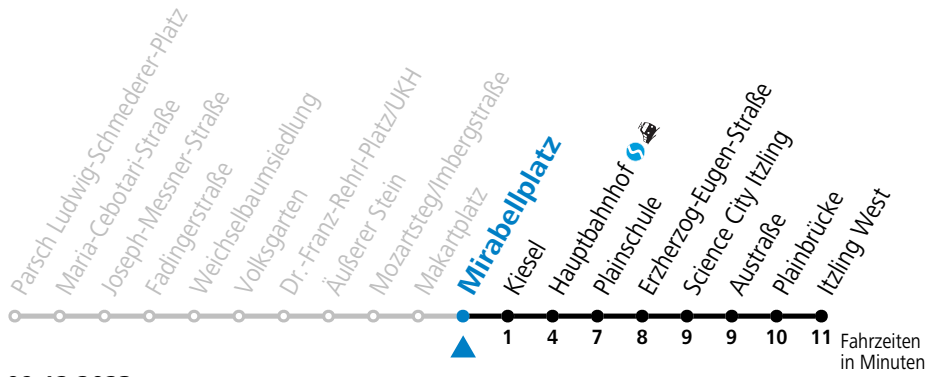

gültig von 11.12.2022 bis 09.12.2023.

Alle Angaben ohne Gewähr.

Montag bis Freitag					Samstag					Sonn- und Feiertag				
5	31	51			5	51				5	31			
6	11	31	37	44 54	6	11	31	51		6	01	31		
7	04	14	24	34 44 54	7	11	31	51		7	01	31		
8	04	14	24	34 44 54	8	11	31	41 51		8	01	31		
9	04	14	24	34 44 54	9	04	19	34 49		9	01	31	51	
10	04	14	24	34 44 54	10	04	19	34 49		10	01	31	51	
11	04	14	24	34 44 54	11	04	19	34 49		11	11	31	51	
12	04	14	24	34 44 54	12	04	19	34 49		12	11	31	51	
13	04	14	24	34 44 54	13	04	19	34 49		13	11	31	51	
14	04	14	24	34 44 54	14	04	19	34 49		14	11	31	51	
15	04	14	24	34 44 54	15	04	19	34 49		15	11	31	51	
16	04	14	24	34 44 54	16	04	19	34 49		16	11	31	51	
17	04	14	24	34 44 54	17	04	19	34 49		17	11	31	51	
18	04	14	24	34 44 54	18	04	19	31 51		18	11	31	51	
19	04	14	31	51	19	11	31	51		19	11	31	51	
20	11	31	51		20	11	31	51		20	11	31	51	
21	11	31	51		21	11	31	51		21	11	31	51	
22	11	31	51		22	11	31	51		22	11	31	51	
23	11				23	15				23	11			

* **NACHTSTERN: Freitag, sowie vor Sonn-/Feiertag ab ca. 22:00 Uhr - Verkehr nach Samstag-Fahrplan**
Am 08.12., 24.12. und 31.12. bitte Sonderfahrpläne beachten!

Ferien im Bundesland Salzburg: 24.12.2022 bis 06.01.2023, 13. bis 19.02., 01. bis 10.04., 08.07. bis 10.09., 24.09. und 26.10. bis 02.11.2023 (Vorbehaltlich Änderungen durch die Schulbehörde)

Aufgabenträgerschaft / Betreiber: Salzburg AG, Verkehr, Plainstraße 70, 5020 Salzburg, Tel.: +43 (0)800 220 050