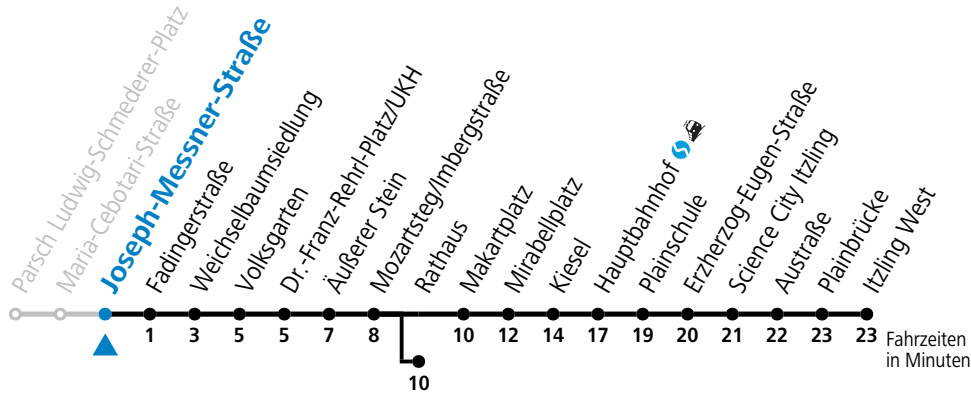

gültig von 11.12.2022 bis 09.12.2023.

Alle Angaben ohne Gewähr.

Montag bis Freitag					Samstag					Sonn- und Feiertag				
5	39	59			5	59				5	50			
6	19	31	41	51	6	19	39	59		6	20	50		
7	01	11	21	31 41 51	7	19	39	59		7	20	50		
8	01	11	21	31 41 51	8	19	39	51		8	20	50		
9	01	11	21	31 41 51	9	06	21	36	51	9	20	50		
10	01	11	21	31 41 51	10	06	21	36	51	10	19	39	59	
11	01	11	21	31 41 51	11	06	21	36	51	11	19	39	59	
12	01	11	21	31 41 51	12	06	21	36	51	12	19	39	59	
13	01	11	21	31 41 51	13	06	21	36	51	13	19	39	59	
14	01	11	21	31 41 51	14	06	21	36	51	14	19	39	59	
15	01	11	21	31 41 51	15	06	21	36	51	15	19	39	59	
16	01	11	21	31 41 51	16	06	21	36	51	16	19	39	59	
17	01	11	21	31 41 51	17	06	21	36	51	17	19	39	49^c_a	59
18	01	11	21	31 41 51	18	06	19	39	59	18	19	39	59	
19	01	11^c_a	19	39 59	19	19	39	59		19	19	39	59	
20	19	39	59		20	19	39	59		20	19	39	59	
21	19	39	59		21	19	39	59		21	19	39	59	
22	19	39	59		22	19	39			22	19	39	59	
23	19^c_a				23	04	34_b			23	19^c_a			
					0	04_b	34_b							
					1	00^c_a								

a = bis Volksgarten   b = bis Rathaus   c = verkehrt weiter bis Polizeidirektion/Betriebshof

* NACHTSTERN: Freitag, sowie vor Sonn-/Feiertag ab ca. 22:00 Uhr - Verkehr nach Samstag-Fahrplan Am 08.12., 24.12. und 31.12. bitte Sonderfahrpläne beachten!

Ferien im Bundesland Salzburg: 24.12.2022 bis 06.01.2023, 13. bis 19.02., 01. bis 10.04., 08.07. bis 10.09., 24.09. und 26.10. bis 02.11.2023 (Vorbehaltlich Änderungen durch die Schulbehörde)

Aufgabenträgerschaft / Betreiber: Salzburg AG, Verkehr, Plainstraße 70, 5020 Salzburg, Tel.: +43 (0)800 220 050